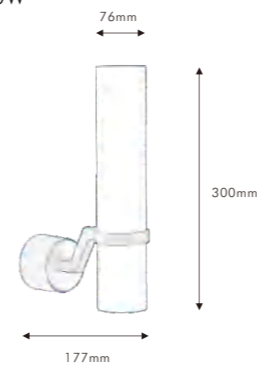

Amber Glow

Pandent Lamp | AC 220-240VAC 50/60HZ | IP20 | 3000K | SMD2835 | Pure Aluminum

LWA0758-1A

177*76*300H
10W

LWA0758-2A

210*180*200H
14W

P0758-6A

Φ800*H200吊高1500MA
50W