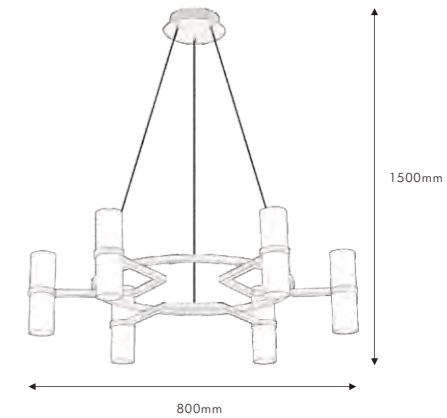

P0758-6A

Φ800*H200吊高1500MA
50W