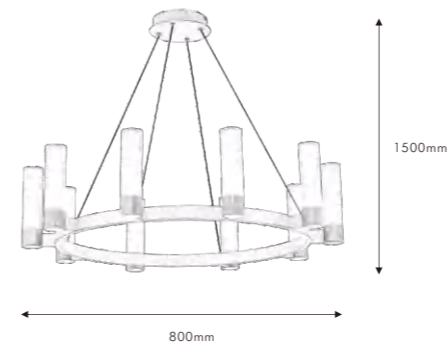

LWA0759-1A

108*80*H270mm
7W

LWA0759-2A

225*85*H270mm
14W

P0759-8C

Φ235*H1800
50W

P0759-7A

Φ800*H250吊高1500MA
42W