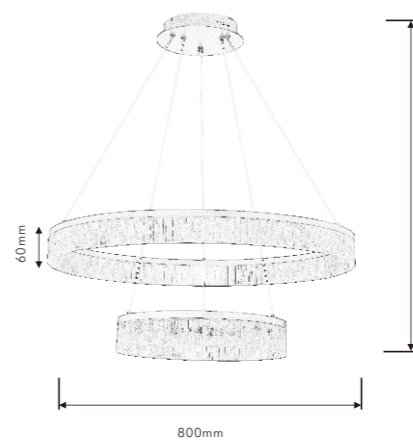

38W

P0575-800A

Φ800*H60*1500mm

50W

P0575-2A

Φ800+Φ500*H60mm

80W

Black