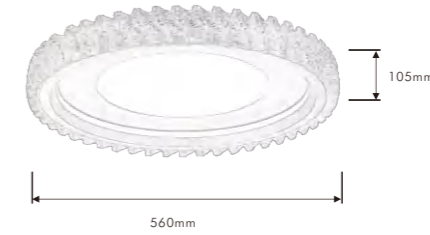

Ceiling Lamp | AC 220-240VAC 50/60HZ | IP20 | 3000K | Epistar LED | Pure Aluminum

C0579-400A

Φ460*H105
65W

C0579-500A

Φ560*H105
90W

C0579-600A

Φ660*H105
120W

Stellarray