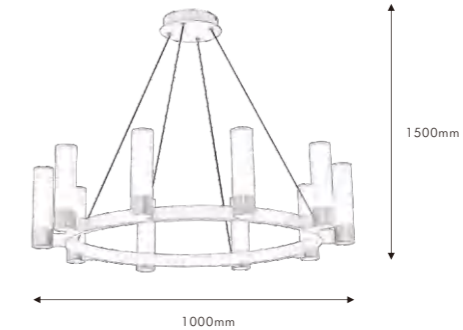

P0759-10A

Φ1000*H200吊高1500MA
57W