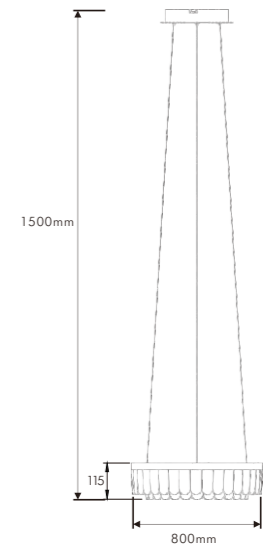

D400*H115*H1500mm
30W

P0620-600BA

D600*H115*H1500mm
50W

P0620-800BA

D800*H115*H1500mm
72W

Black

White

Silver grey

D400*H110*H1500mm
21W

P0621-600AA

D600*H110*H1500mm
38W

P0621-800AA

D800*H110*H1500mm
50W

P0621-400BA

D400*H110*H1500mm
30W

P0621-600BA