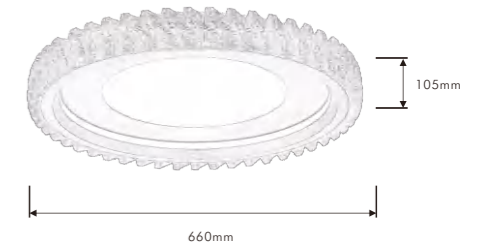

Ceiling Lamp | AC 220-240VAC 50/60HZ | IP20 | 3000K | Epistar LED | Pure Aluminum

C0579-400A

Φ460*H105
65W

C0579-500A

Φ560*H105
90W

C0579-600A

Φ660*H105
120W

Stellarray