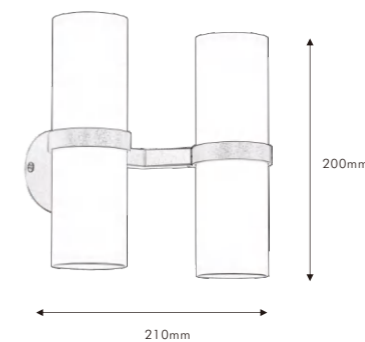

Amber Glow

Pandent Lamp | AC 220-240VAC 50/60HZ | IP20 | 3000K | SMD2835 | Pure Aluminum

LWA0758-1A

177*76*300H
10W

LWA0758-2A

210*180*200H
14W

P0758-6A

Φ800*H200吊高1500MA
50W