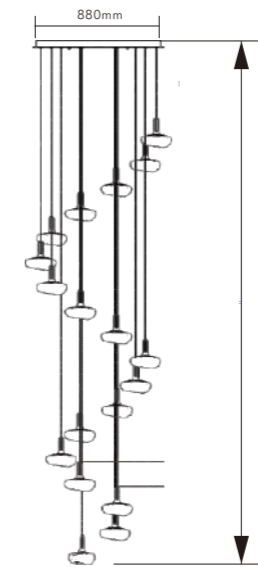

P0283-5A

L1180*W145*H145*1500mm
24W

P0283-8B

L1270*W245*H145*1500mm
40W

S-gold

pearl black

Pendant Lamp | AC 220-240VAC 50/60HZ | IP20 | 3000K | Epistar LED | Pure Aluminum

P0283-8C

Φ640*2300mm
40W

P0283-18A

Φ880*3200mm
80W

LWA0283-1A

L145*W90*H183
6W

LWA0283-2A

L145*W225*H425
12W

LWA0283-2B