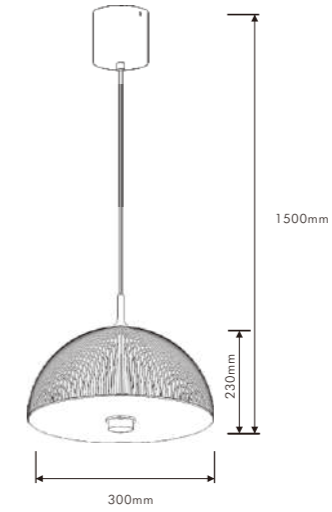

Pandent Lamp | AC 220-240VAC 50/60HZ | IP20 | 3000K | Epistar LED | Pure Aluminum

P0285-200A

Φ200*H180 (wire H1500mm)
12W

P0285-300A

Φ300*H230(wire H1500mm)
18W

P0285-400A

Φ400*H280*1500MM
20W

P0285-600A