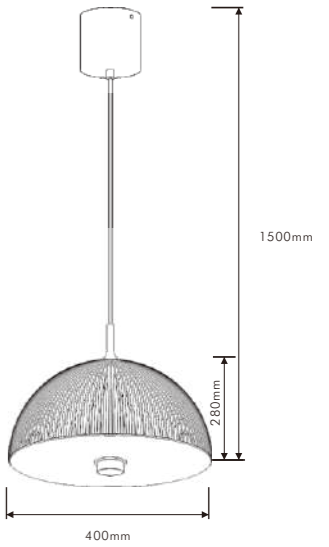

Pandent Lamp | AC 220-240VAC 50/60HZ | IP20 | 3000K | Epistar LED | Pure Aluminum

P0285-200A

Φ200*H180 (wire H1500mm)
12W

P0285-300A

Φ300*H230(wire H1500mm)
18W

P0285-400A

Φ400*H280*1500MM
20W

P0285-600A