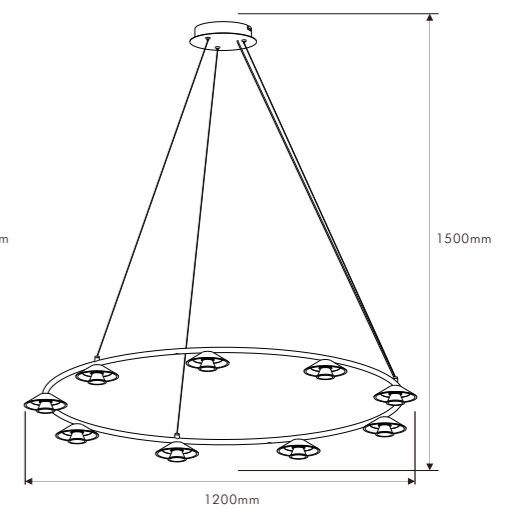

Φ600*H80*1500

25W

P0280-7E

Φ900*H80*1500

36W

P0280-9E

Φ1200*H80*1500

50W