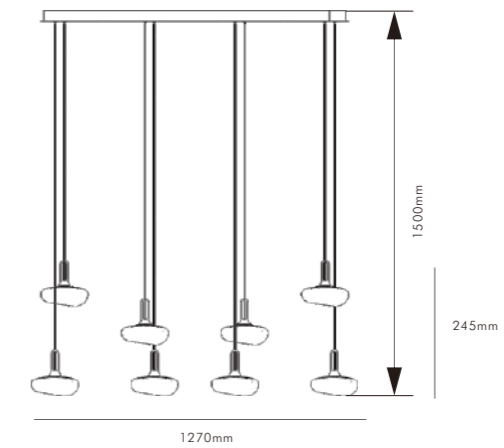

P0283-8B

L1270*W245*H145*1500mm
40W