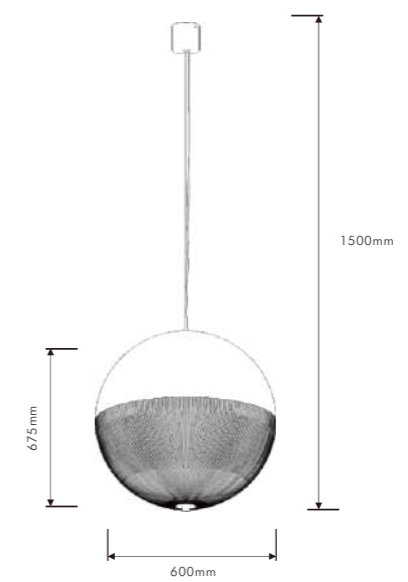

P0285-600C

Φ600*H675(wire H1500mm)
30W

Pendant Lamp | AC 220-240VAC 50/60HZ | IP20 | 3000K | Epistar LED | Pure Aluminum

P0285-3C

Φ420(wire H1500mm)
24W

P0285-200D

Φ200*H270(wire H1500mm)
12W

P0285-300D