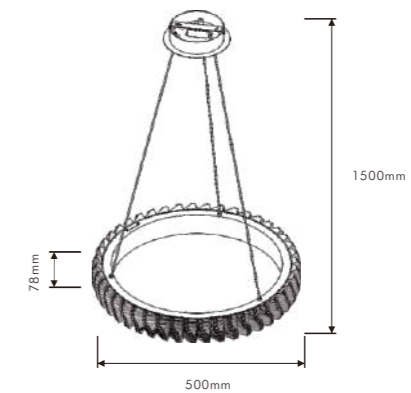

Φ640*2300mm
40W

P0283-18A

Φ880*3200mm
80W

LWA0283-1A

L145*W90*H183
6W

LWA0283-2A

L145*W225*H425
12W

LWA0283-2B

P0569-400A

D400*H78*H1500mm
22W

P0569-500A

D500*H78*H1500mm
30W

P0569-600A

D600*H78*H1500mm
38W

P0569-800A

D800*H78*H1500mm
50W