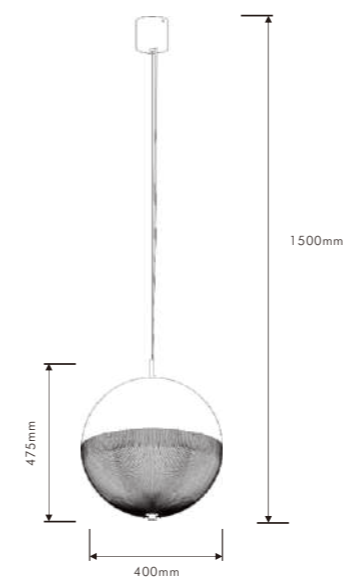

P0285-600C

Φ600*H675(wire H1500mm)
30W

Pendant Lamp | AC 220-240VAC 50/60HZ | IP20 | 3000K | Epistar LED | Pure Aluminum

P0285-3C

Φ420(wire H1500mm)
24W

P0285-200D

Φ200*H270(wire H1500mm)
12W

P0285-300D