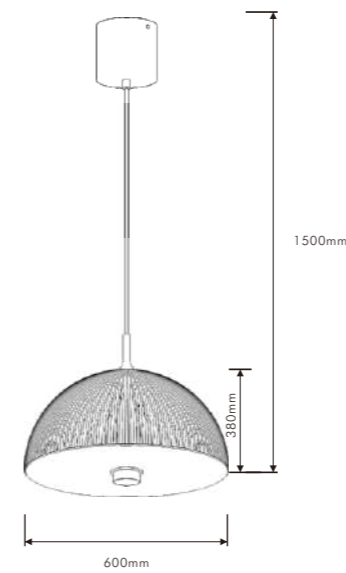

P0285-600A

Φ600*H380(wire H1500mm)
30W