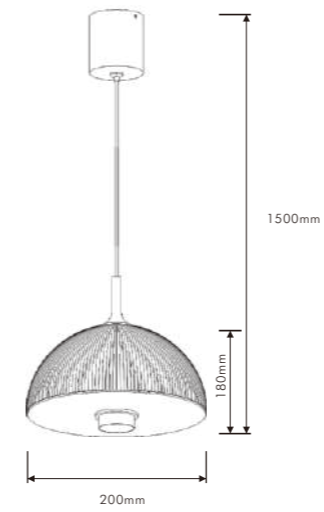

Pandent Lamp | AC 220-240VAC 50/60HZ | IP20 | 3000K | Epistar LED | Pure Aluminum

P0285-200A

Φ200*H180 (wire H1500mm)
12W

P0285-300A

Φ300*H230(wire H1500mm)
18W

P0285-400A

Φ400*H280*1500MM
20W

P0285-600A