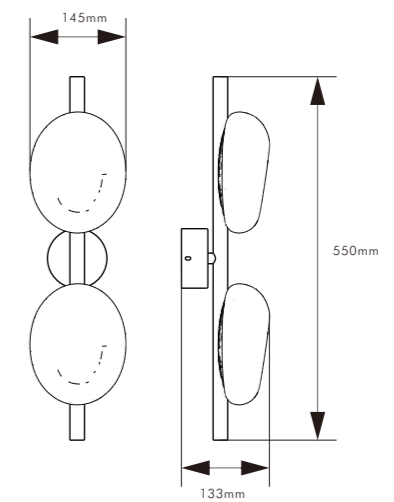

LWA0283-2B

L145*W133*H550
12W