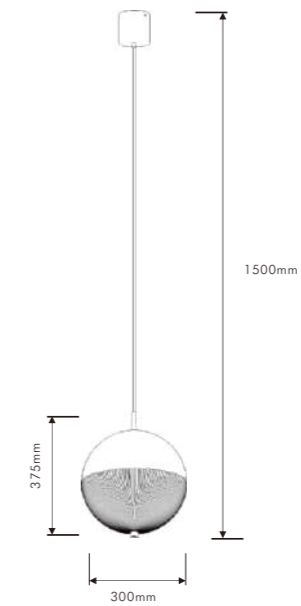

P0285-300C

Φ300*H375(wire H1500mm)
18W