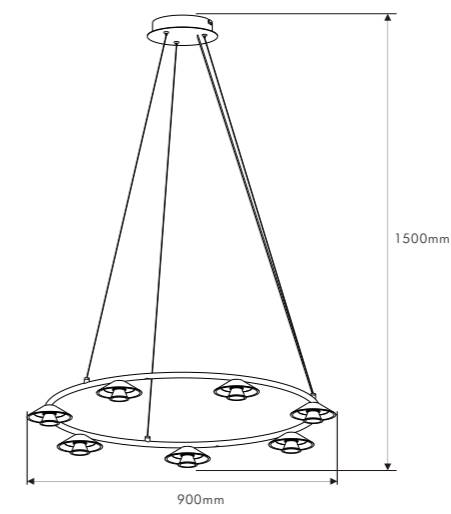

Φ600*H80*1500

25W

P0280-7E

Φ900*H80*1500

36W

P0280-9E

Φ1200*H80*1500

50W