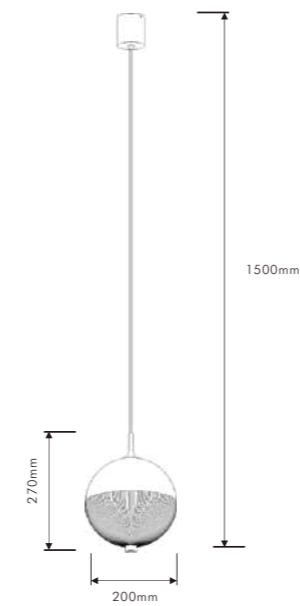

P0285-200C

Φ200*H270(wire H1500mm)
12W