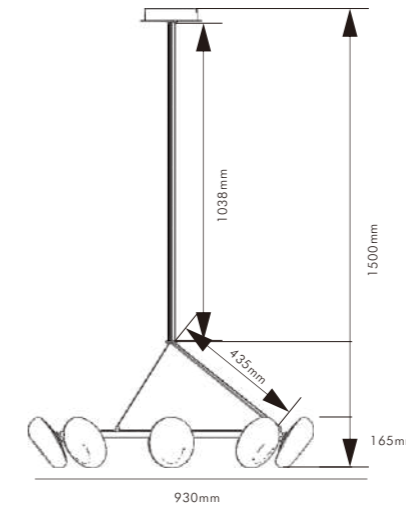

P0283-8A

Φ930*H165*1500mm
40W