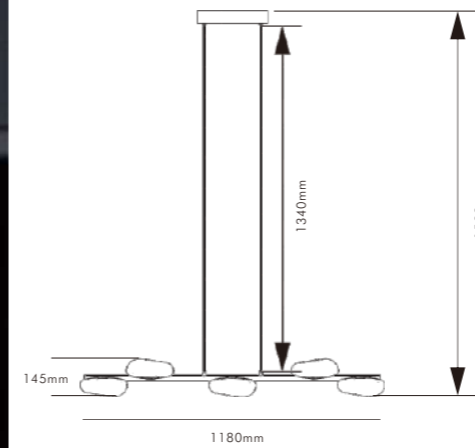

P0283-5A

L1180*W145*H145*1500mm
24W