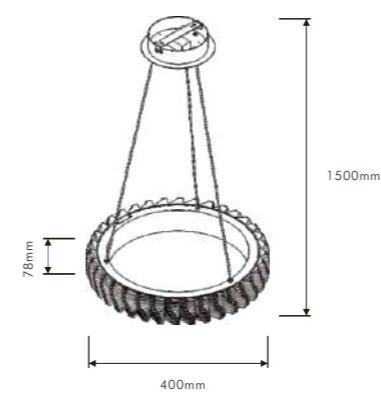

Φ640*2300mm
40W

P0283-18A

Φ880*3200mm
80W

LWA0283-1A

L145*W90*H183
6W

LWA0283-2A

L145*W225*H425
12W

LWA0283-2B

P0569-400A

D400*H78*H1500mm
22W

P0569-500A

D500*H78*H1500mm
30W

P0569-600A

D600*H78*H1500mm
38W

P0569-800A

D800*H78*H1500mm
50W