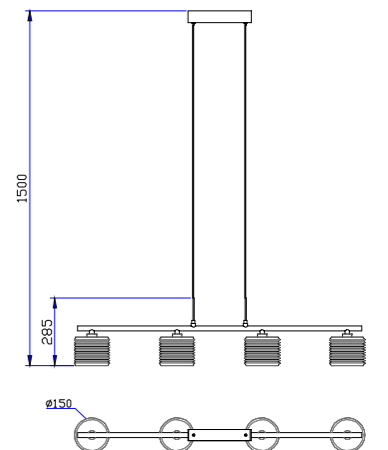

P0766-5B  
25W  $\Phi 1250 \times 150 \times 238$ H(1500mm)

P0766-8A  
36W  $\Phi 400 \times H238$ (2500mm)

P0766-12A  
50W  $\Phi 600 \times H238$ (3000mm)

P0766-18A  
74W  $\Phi 650 \times H238$ (3000mm)

P0767-4A  
20W 1230\*285\*150MM(1500mm)

P0767-3A  
16W  $\Phi 300 \times H260(1500mm)$

P0767-5B  
25W 1200\*260\*150MM(1500mm)

Black