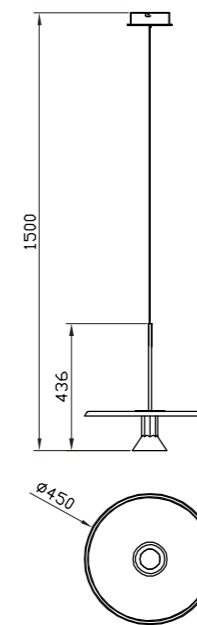

P0763-450A
10W 450*H1500mm