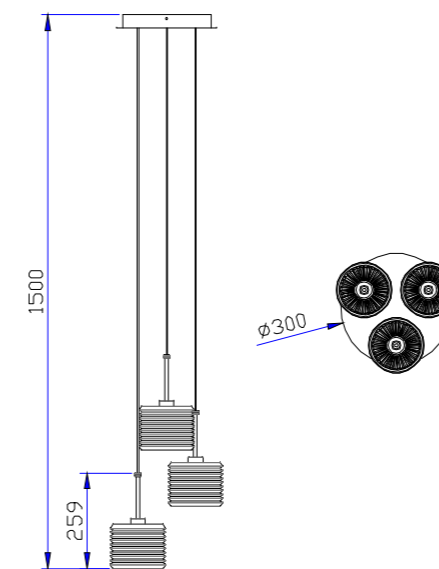

P0766-5B  
25W  $\Phi 1250 \times 150 \times 238$ H(1500mm)

P0766-8A  
36W  $\Phi 400 \times H238$ (2500mm)

P0766-12A  
50W  $\Phi 600 \times H238$ (3000mm)

P0766-18A  
74W  $\Phi 650 \times H238$ (3000mm)

P0766-24A  
100W  $\Phi 700 \times H238$ (3000mm)

Pandent Lamp | AC 220-240VAC 50/60HZ | IP20 | 3000K | Epistar LED | Pure Aluminum

P0767-1A  
6W  $\Phi 150 \times 260H(1800mm)$

P0767-3B  
16W 750\*150\*260H(吊1500mm)

P0767-4A  
20W 1230\*285\*150MM(1500mm)

P0767-3A  
16W  $\Phi 300 \times H260(1500mm)$

P0767-5B  
25W 1200\*260\*150MM(1500mm)

Black