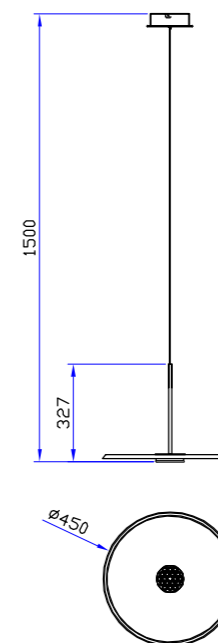

P0763-450A
10W 450*H1500mm