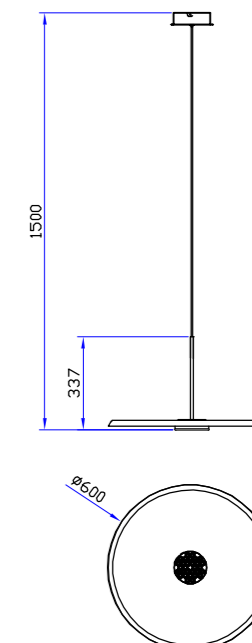

P0763-600A
10W 600*H1500mm