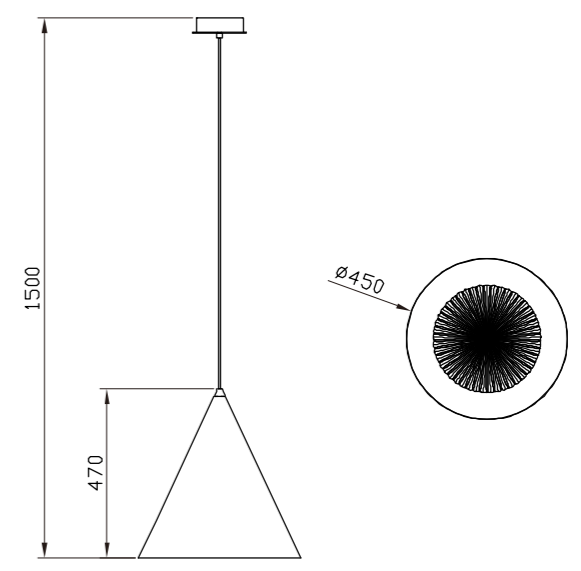

P0764-450A

∅450*H470

28W