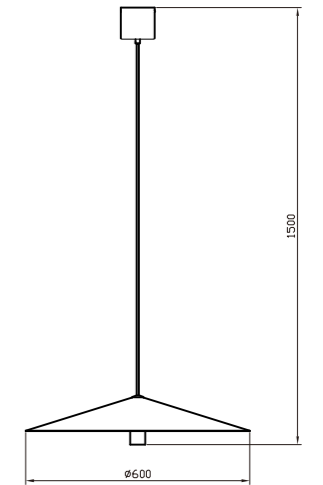

P0763-600A
10W 600*H1500mm