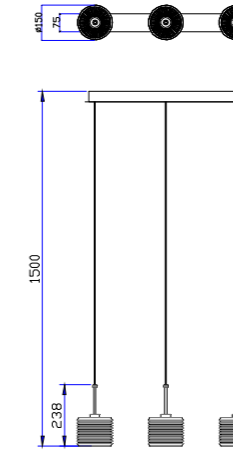

P0766-5B  
25W  $\Phi 1250 \times 150 \times 238$ H(1500mm)

P0766-8A  
36W  $\Phi 400 \times H238$ (2500mm)

P0766-12A  
50W  $\Phi 600 \times H238$ (3000mm)

P0766-18A  
74W  $\Phi 650 \times H238$ (3000mm)

P0766-24A  
100W  $\Phi 700 \times H238$ (3000mm)

Pandent Lamp | AC 220-240VAC 50/60HZ | IP20 | 3000K | Epistar LED | Pure Aluminum

P0767-1A  
6W  $\Phi 150 \times 260H(1800mm)$

P0767-3B  
16W 750\*150\*260H(吊1500mm)

P0767-4A  
20W 1230\*285\*150MM(1500mm)

P0767-3A  
16W  $\Phi 300 \times H260(1500mm)$

P0767-5B  
25W 1200\*260\*150MM(1500mm)

Black