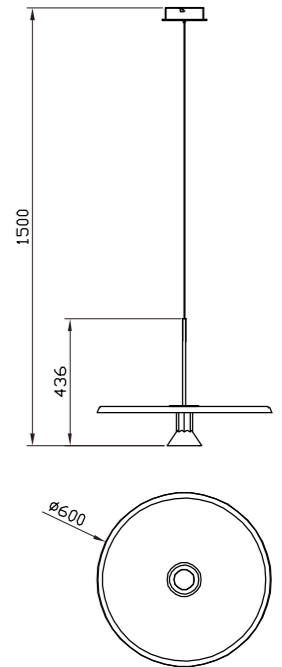

P0763-600A
10W 600*H1500mm