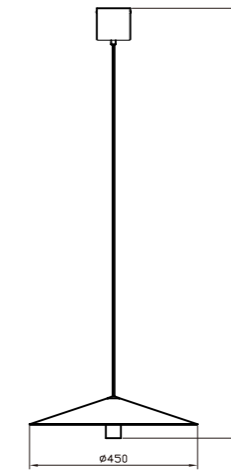

P0763-450A
10W 450*H1500mm