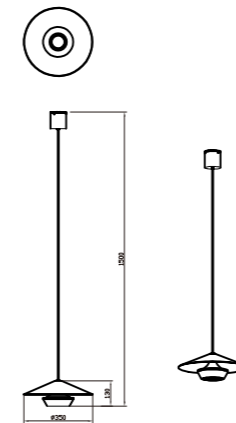

C0289-350A  
18W  $\Phi$ 350\*H180mm

C0289-450A  
30W  $\Phi$ 450\*H190mm

C0289-600A  
30W  $\Phi$ 600\*H190mm

Black

**Artistic Lighting**

**Pendant Lamp** | AC 220-240VAC 50/60HZ | IP65 | 3000K | Epistar LED | Pure Aluminum

**LWA0289-350A**  
18W L350\*H270\*E410mm

**LWA0289-450B**  
30W L450\*H800\*E590mm

**P0289-350A**  
18W Φ350\*H135\*1500mm

**P0289-450A**  
30W Φ450\*H145\*1500mm

**P0289-600A**  
30W Φ600\*H145\*1500mm

Black