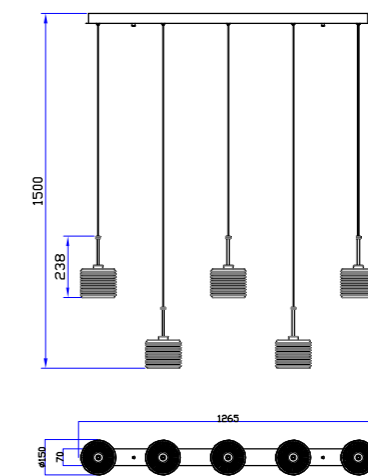

P0766-5B  
25W  $\Phi 1250 \times 150 \times 238$ H(1500mm)

P0766-8A  
36W  $\Phi 400 \times H238$ (2500mm)

P0766-12A  
50W  $\Phi 600 \times H238$ (3000mm)

P0766-18A  
74W  $\Phi 650 \times H238$ (3000mm)

P0767-4A  
20W 1230\*285\*150MM(1500mm)

P0767-3A  
16W  $\Phi 300 \times H260(1500mm)$

P0767-5B  
25W 1200\*260\*150MM(1500mm)

Black