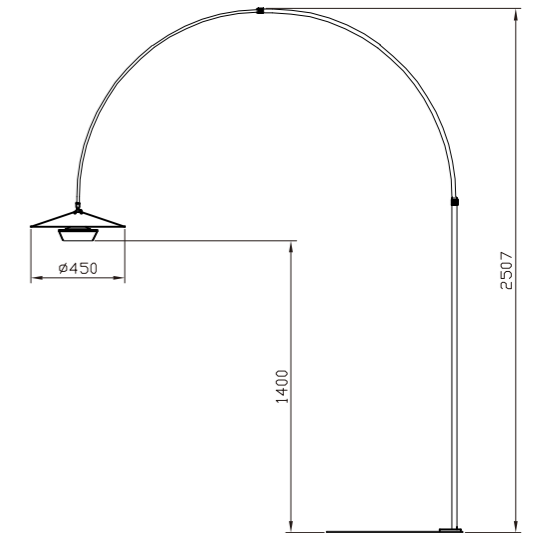

T0289-350A
18W Φ 350*H500mm

Black