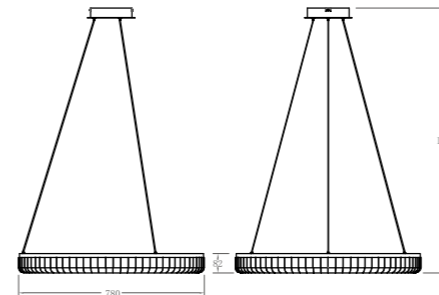

**Pendent Lamp** | 3000K | EPISTAR LED | ALUMINUM | AC 220-240V AC 50/60HZ | IP20 | 150° |

**P0614-400A**  
25W  $\phi$ 450\*1500mm

**P0614-600A**  
38W  $\phi$ 600\*1500mm

**P0614-800A**  
50W  $\phi$ 800\*1500mm