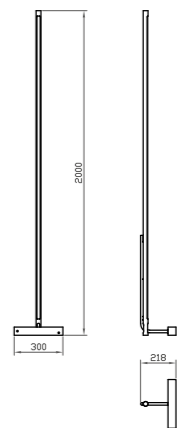

P0268-1200A  
25W L1200\*W50\*H1200