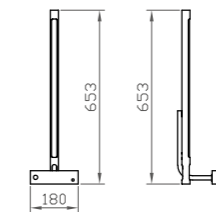

Pendant Lamp | 3000K | EPISTAR LED | ALUMINUM | AC 220-240V AC 50/60HZ | IP20 | 80° |

P0268-1A  
12W Φ30\*H600\*1500mm

LWA0268-1A  
12W L160\*W100\*H600mm

P0268-1200A  
25W L1200\*W50\*H1200

T0268-650A  
8W L180\*W180\*H650