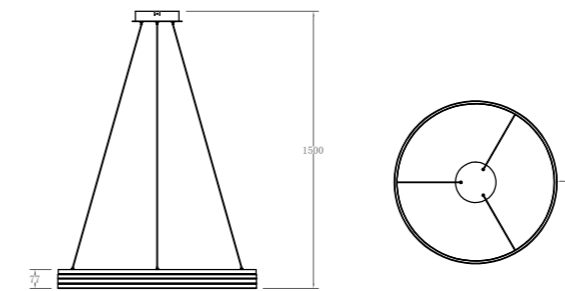

**Pandent Lamp** | 3000K | EPISTAR LED | ALUMINUM |AC 220-240V AC 50/60HZ |IP20 | 150°|

**P0615-400A**  
25W  $\Phi 400 \times 1500\text{mm}$

**P0615-600A**  
38W  $\Phi 600 \times 1500\text{mm}$

**P0615-800A**  
50W  $\Phi 800 \times 1500\text{mm}$