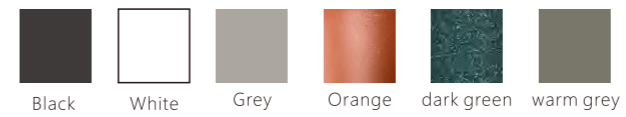

P0614-1000A
60W ϕ 1000*1500mm