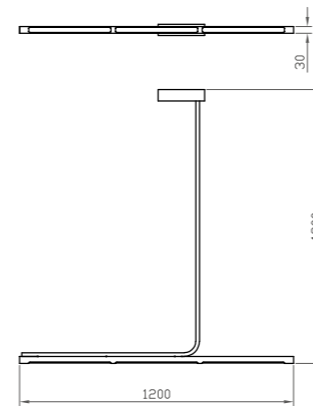

Pendant Lamp | 3000K | EPISTAR LED | ALUMINUM | AC 220-240V AC 50/60HZ | IP20 | 80° |

P0268-1A  
12W Φ30\*H600\*1500mm

LWA0268-1A  
12W L160\*W100\*H600mm

P0268-1200A  
25W L1200\*W50\*H1200

T0268-650A  
8W L180\*W180\*H650