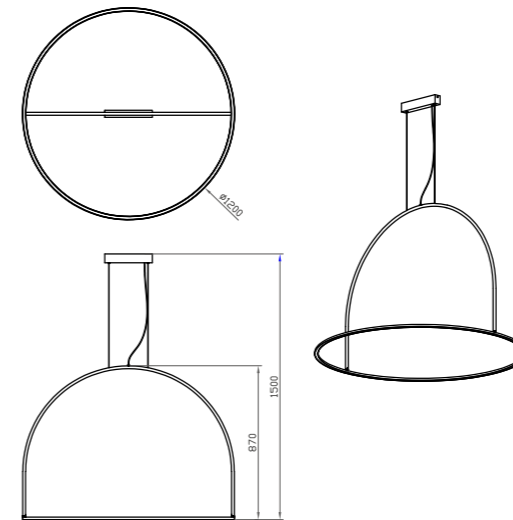

Pendant Lamp | 3000K | EPISTAR LED | ALUMINUM | AC 220-240V AC 50/60HZ | IP20 | 90° |

P0272-600A  
20W  $\Phi 600 \times H460 \times 1500$ mm

P0272-600A  
30W  $\Phi 800 \times H535 \times 1500$ mm

P0272-1200A  
40W  $\Phi 1200 \times H865 \times 1500$ mm