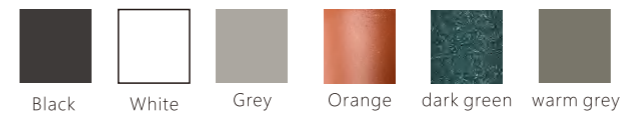

**Pandent Lamp**

**Pendent Lamp**

**Pendent Lamp** | 3000K | Epistar LED | Aluminum | AC 220-240V AC 50/60HZ | Ip20 | 110° |

**P0251-3A1**  
30W L1500\*W200\*H170\*1500

**P0251-4A2**  
30W L1200\*W103\*H150\*1500