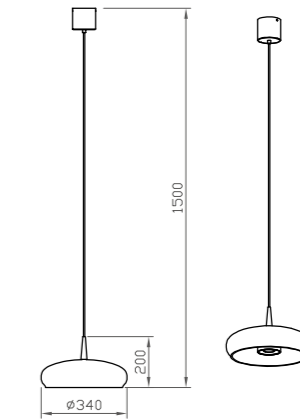

P0277-340A
12W Φ 340*H200*1500mm