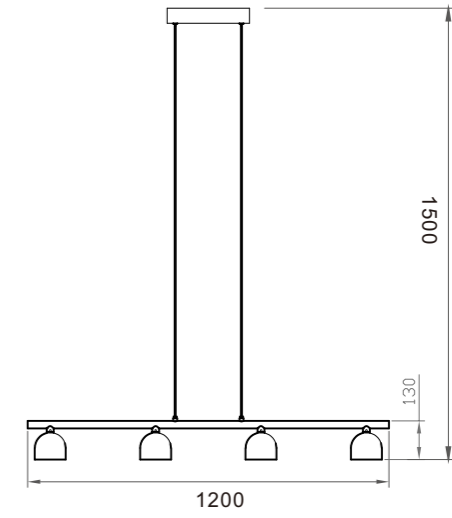

**Pandent Lamp**

**Pendent Lamp**

**Pendent Lamp** | 3000K | Epistar LED | Aluminum | AC 220-240V AC 50/60HZ | Ip20 | 110° |

**P0251-3A1**  
30W L1500\*W200\*H170\*1500

**P0251-4A2**  
30W L1200\*W103\*H150\*1500