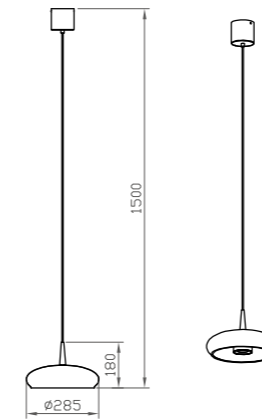

Pendant Lamp | 3000K | EPISTAR LED | ALUMINUM | AC 220-240V AC 50/60HZ | IP20 | 60° |

P0277-280A
8W Φ 285*H180*1500mm