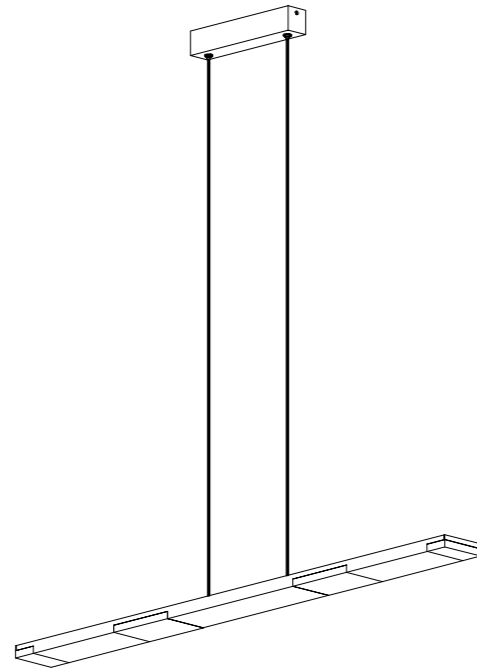

**Pandent Lamp**

**Pendent Lamp**

**Pendent Lamp** | 3000K | Epistar LED | Aluminum | AC 220-240V AC 50/60HZ | Ip20 | 110° |

**P0251-3A1**  
30W L1500\*W200\*H170\*1500

**P0251-4A2**  
30W L1200\*W103\*H150\*1500