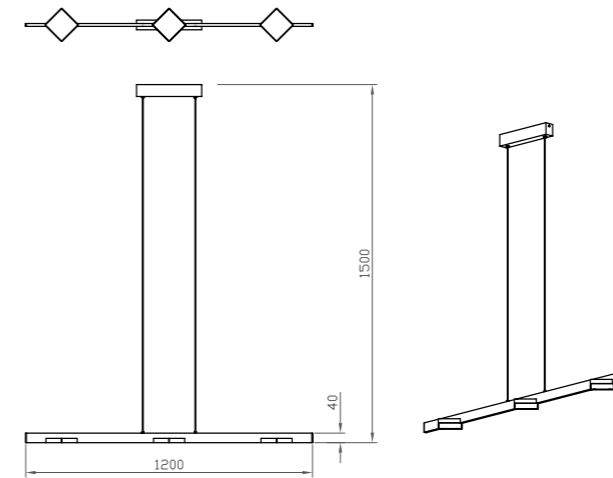

Pandent Lamp | 3000K | EPISTAR LED | ALUMINUM |AC 220-240V AC 50/60HZ |IP20 | 90°|

P0270-4A  
25W L1200\*W120\*H40\*1500mm

P0270-3B  
25W L1200\*W140\*H40\*1500mm

P0270-3C  
25W L1200\*W140\*H40\*1500mm