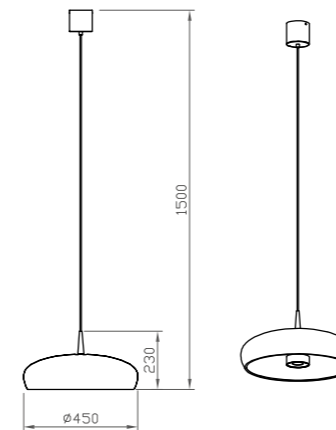

Pendant Lamp | 3000K | EPISTAR LED | ALUMINUM | AC 220-240V AC 50/60HZ | IP20 | 60° |

P0277-280A  
8W  $\Phi$ 285\*H180\*1500mm

P0277-340A  
12W  $\Phi$ 340\*H200\*1500mm

P0277-450A  
17W  $\Phi$ 450\*H230\*1500mm