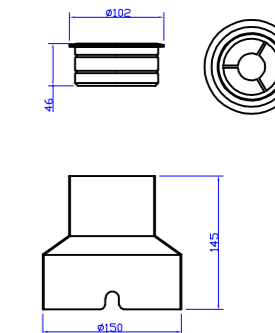

Outdoor in-ground light | AC 24V | IP65 | 3000K | COB | Pure Aluminum

DL0587-80CA
10W $\Phi 80 \times 125\text{mm}$ 10°

DL0587-92CA
17W $\Phi 92 \times 135\text{mm}$ 10°

DL0587-102CA
25W $\Phi 102 \times 145\text{mm}$ 10°