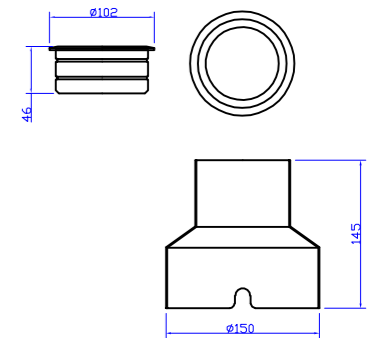

DL0587-102AB
20W $\Phi 102 \times 105\text{mm}$
15°24°36°50°