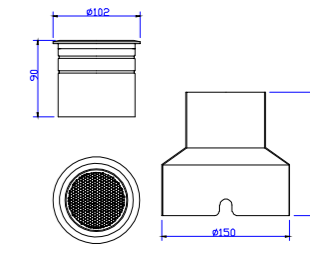

DL0587-102BA
25W $\Phi 102 \times 145\text{mm}$
15°24°36°50°