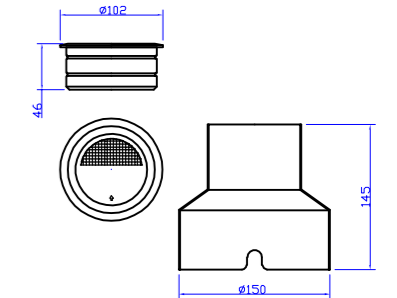

DL0587-80DA
10W $\Phi 80 \times 125\text{mm}$ 23°

DL0587-92DA
17W $\Phi 92 \times 135\text{mm}$ 27°

DL0587-102DA
25W $\Phi 102 \times 145\text{mm}$ 33°

Outdoor in-ground light | AC 24V | IP65 | 3000K | COB | Pure Aluminum

DL0587-80DB
7W $\Phi 80 \times 85\text{mm}$ 23°

DL0587-92DB
12W $\Phi 92 \times 95\text{mm}$ 23°

DL0587-102DB
20W $\Phi 102 \times 105\text{mm}$ 23°

Shiny silver