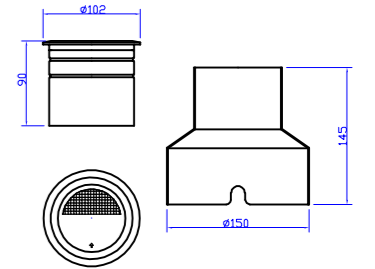

DL0587-92BA
17W $\Phi 92 \times 135\text{mm}$
15°24°36°50°

DL0587-102BA
25W $\Phi 102 \times 145\text{mm}$
15°24°36°50°

Outdoor in-ground light | AC 24V | IP65 | 3000K | COB | Pure Aluminum

DL0587-80BB
7W $\Phi 80 \times 85\text{mm}$
15°24°36°50°

DL0587-92BB
12W $\Phi 92 \times 95\text{mm}$
15°24°36°50°

DL0587-102BB
20W $\Phi 102 \times 105\text{mm}$
15°24°36°50°

Shiny silver

Outdoor in-ground light | AC 220-240VAC 50/60HZ | IP65 | 3000K | COB | Pure Aluminum

DL0587-80DA
10W $\Phi 80 \times 125\text{mm}$ 23°

DL0587-92DA
17W $\Phi 92 \times 135\text{mm}$ 27°

DL0587-102DA
25W $\Phi 102 \times 145\text{mm}$ 33°

Outdoor in-ground light | AC 24V | IP65 | 3000K | COB | Pure Aluminum