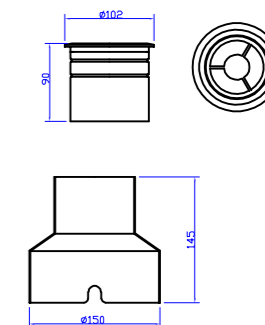

Outdoor in-ground light | AC 220-240VAC 50/60HZ | IP65 | 3000K | COB | Pure Aluminum

DL0587-80CA
10W $\Phi 80 \times 125\text{mm}$ 10°

DL0587-92CA
17W $\Phi 92 \times 135\text{mm}$ 10°

DL0587-102CA
25W $\Phi 102 \times 145\text{mm}$ 10°

Outdoor in-ground light | AC 24V | IP65 | 3000K | COB | Pure Aluminum

DL0587-80CA
10W $\Phi 80 \times 125\text{mm}$ 10°

DL0587-92CA
17W $\Phi 92 \times 135\text{mm}$ 10°

DL0587-102CA
25W $\Phi 102 \times 145\text{mm}$ 10°