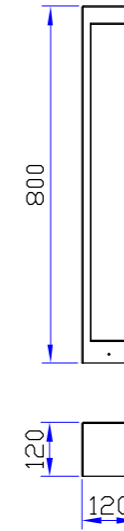

GR0586-800A
20W 120*120*800