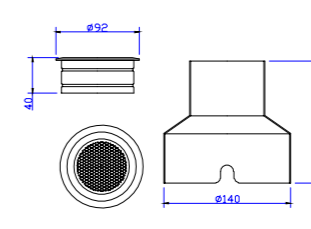

DL0587-92BB
12W $\Phi 92 \times 95\text{mm}$
15°24°36°50°