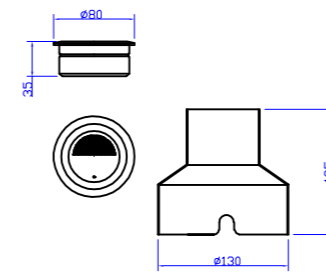

DL0587-80DA
10W $\Phi 80 \times 125\text{mm}$ 23°

DL0587-92DA
17W $\Phi 92 \times 135\text{mm}$ 27°

DL0587-102DA
25W $\Phi 102 \times 145\text{mm}$ 33°

Outdoor in-ground light | AC 24V | IP65 | 3000K | COB | Pure Aluminum

DL0587-80DB
7W $\Phi 80 \times 85\text{mm}$ 23°

DL0587-92DB
12W $\Phi 92 \times 95\text{mm}$ 23°

DL0587-102DB
20W $\Phi 102 \times 105\text{mm}$ 23°

Shiny silver