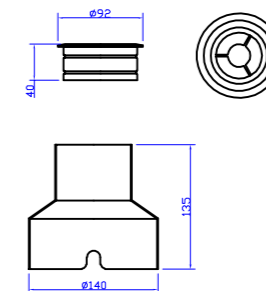

Outdoor in-ground light | AC 220-240VAC 50/60HZ | IP65 | 3000K | COB | Pure Aluminum

DL0587-80CA
10W $\Phi 80 \times 125\text{mm}$ 10°

DL0587-92CA
17W $\Phi 92 \times 135\text{mm}$ 10°

DL0587-102CA
25W $\Phi 102 \times 145\text{mm}$ 10°

Outdoor in-ground light | AC 24V | IP65 | 3000K | COB | Pure Aluminum

DL0587-80CA
10W $\Phi 80 \times 125\text{mm}$ 10°

DL0587-92CA
17W $\Phi 92 \times 135\text{mm}$ 10°

DL0587-102CA
25W $\Phi 102 \times 145\text{mm}$ 10°