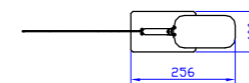

P0285-200A

Φ200*H180 (wire H1500mm)
12W