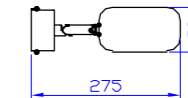

P0285-300A

Φ300*H230(wire H1500mm)
18W