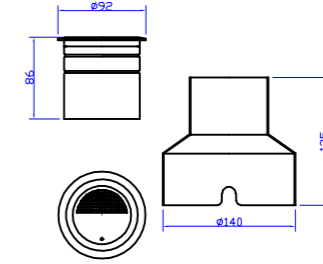

DL0587-92BB
12W $\Phi 92 \times 95\text{mm}$
15°24°36°50°

DL0587-102BB
20W $\Phi 102 \times 105\text{mm}$
15°24°36°50°

Shiny silver

Outdoor in-ground light | AC 220-240VAC 50/60HZ | IP65 | 3000K | COB | Pure Aluminum

DL0587-80DA
10W $\Phi 80 \times 125\text{mm}$ 23°

DL0587-92DA
17W $\Phi 92 \times 135\text{mm}$ 27°

DL0587-102DA
25W $\Phi 102 \times 145\text{mm}$ 33°

Outdoor in-ground light | AC 24V | IP65 | 3000K | COB | Pure Aluminum