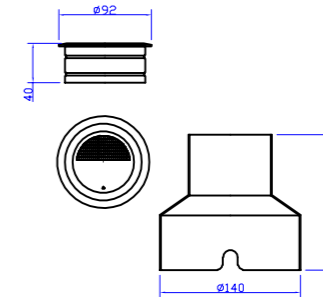

DL0587-80DA
10W $\Phi 80 \times 125\text{mm}$ 23°

DL0587-92DA
17W $\Phi 92 \times 135\text{mm}$ 27°

DL0587-102DA
25W $\Phi 102 \times 145\text{mm}$ 33°

Outdoor in-ground light | AC 24V | IP65 | 3000K | COB | Pure Aluminum

DL0587-80DB
7W $\Phi 80 \times 85\text{mm}$ 23°

DL0587-92DB
12W $\Phi 92 \times 95\text{mm}$ 23°

DL0587-102DB
20W $\Phi 102 \times 105\text{mm}$ 23°

Shiny silver