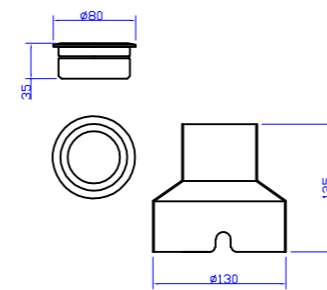

Outdoor in-ground light | AC 24V | IP65 | 3000K | COB | Pure Aluminum

DL0587-80AB
7W $\Phi 80 \times 85\text{mm}$
15°24°36°50°