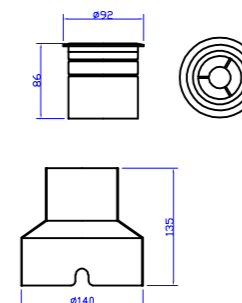

DL0587-92CA
17W $\Phi 92 \times 135\text{mm}$ 10°