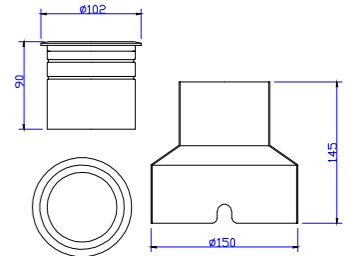

DL0587-102AA
25W $\Phi 102 \times 145\text{mm}$
15°24°36°50°