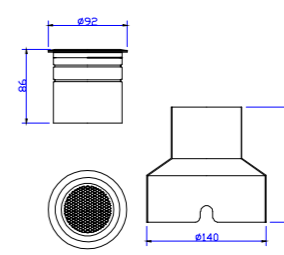

DL0587-92BA
17W $\Phi 92 \times 135\text{mm}$
15°24°36°50°