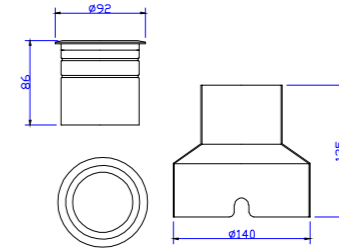

DL0587-92AA
17W $\Phi 92 \times 135\text{mm}$
15°24°36°50°