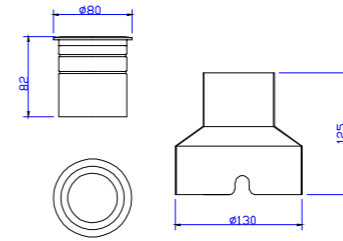

Outdoor in-ground light | AC 220-240VAC 50/60HZ | IP65 | 3000K | COB | Pure Aluminum

DL0587-80AA
10W $\Phi 80 \times 125\text{mm}$
15°24°36°50°