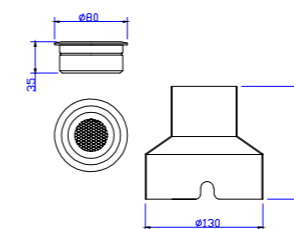

DL0587-92BA
17W $\Phi 92 \times 135\text{mm}$
15°24°36°50°

DL0587-102BA
25W $\Phi 102 \times 145\text{mm}$
15°24°36°50°

Outdoor in-ground light | AC 24V | IP65 | 3000K | COB | Pure Aluminum

DL0587-80BB
7W $\Phi 80 \times 85\text{mm}$
15°24°36°50°