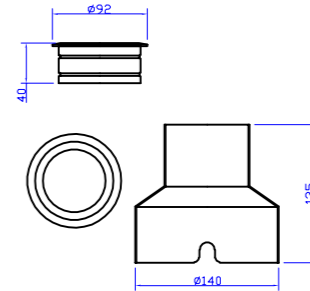

DL0587-102AA
25W $\Phi 102 \times 145\text{mm}$
15°24°36°50°

Outdoor in-ground light | AC 24V | IP65 | 3000K | COB | Pure Aluminum

DL0587-80AB
7W $\Phi 80 \times 85\text{mm}$
15°24°36°50°

DL0587-92AB
12W $\Phi 92 \times 95\text{mm}$
15°24°36°50°

DL0587-80DA
10W $\Phi 80 \times 125\text{mm}$ 23°

DL0587-92DA
17W $\Phi 92 \times 135\text{mm}$ 27°

DL0587-102DA
25W $\Phi 102 \times 145\text{mm}$ 33°

Outdoor in-ground light | AC 24V | IP65 | 3000K | COB | Pure Aluminum