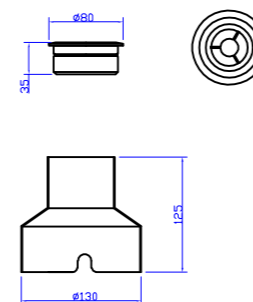

Outdoor in-ground light | AC 220-240VAC 50/60HZ | IP65 | 3000K | COB | Pure Aluminum

DL0587-80CA
10W $\Phi 80 \times 125\text{mm}$ 10°

DL0587-92CA
17W $\Phi 92 \times 135\text{mm}$ 10°

DL0587-102CA
25W $\Phi 102 \times 145\text{mm}$ 10°

Outdoor in-ground light | AC 24V | IP65 | 3000K | COB | Pure Aluminum

DL0587-80CA
10W $\Phi 80 \times 125\text{mm}$ 10°

DL0587-92CA
17W $\Phi 92 \times 135\text{mm}$ 10°

DL0587-102CA
25W $\Phi 102 \times 145\text{mm}$ 10°