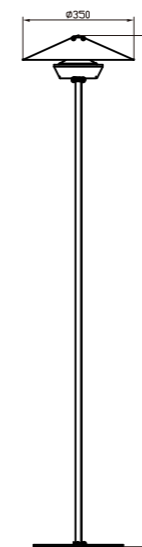

F0289-350A
18W Φ350*H1500mm