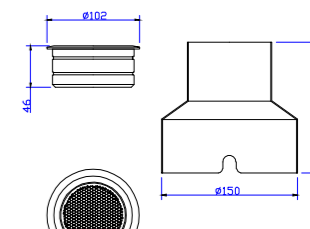

DL0587-102BB
20W $\Phi 102 \times 105\text{mm}$
15°24°36°50°