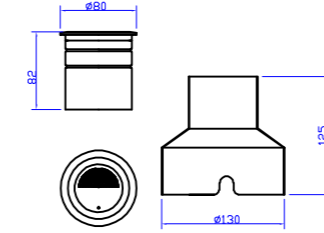

DL0587-92BB
12W $\Phi 92 \times 95\text{mm}$
15°24°36°50°

DL0587-102BB
20W $\Phi 102 \times 105\text{mm}$
15°24°36°50°

Shiny silver

Outdoor in-ground light | AC 220-240VAC 50/60HZ | IP65 | 3000K | COB | Pure Aluminum

DL0587-80DA
10W $\Phi 80 \times 125\text{mm}$ 23°

DL0587-92DA
17W $\Phi 92 \times 135\text{mm}$ 27°

DL0587-102DA
25W $\Phi 102 \times 145\text{mm}$ 33°

Outdoor in-ground light | AC 24V | IP65 | 3000K | COB | Pure Aluminum