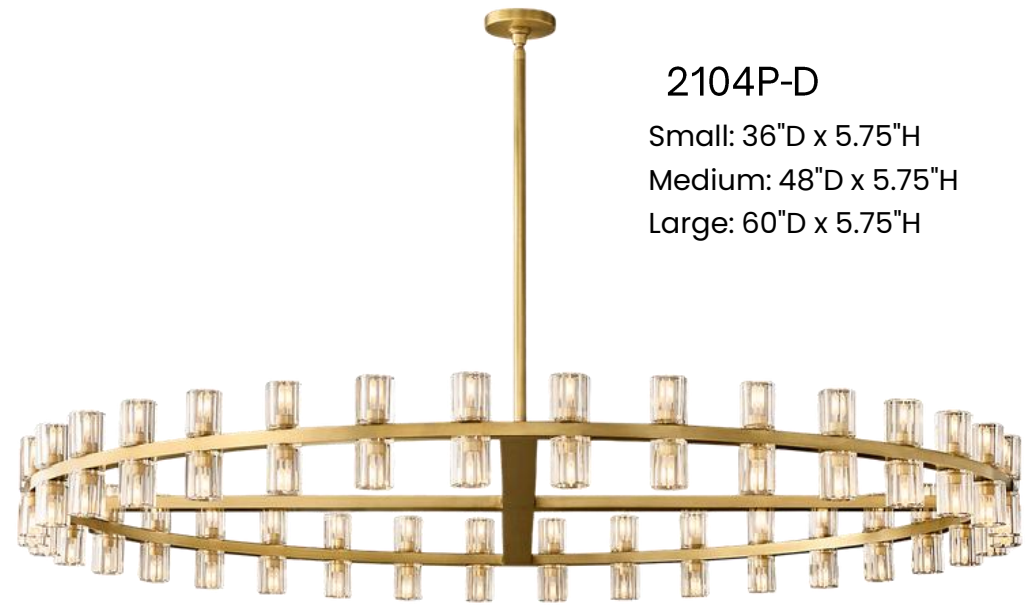

Available in Crystal & Alabaster

2536W-S

6"W x 5.5"D x 10.25"H

2536W-M

6"W x 5.5"D x 23.75"H

2536W-L

6"W x 5.5"D x 31.25"H

2649P-D
Small: 18" D x 16.55" H
Large: 34" D x 23.25" H

2649P-L
54" W x 18" D x 11.5" H

2649P-S
10.25" D x 13" H

2649W
10.25" W x 7.5" D x 13" H

2104P-D
Small: 36"D x 5.75"H
Medium: 48"D x 5.75"H
Large: 60"D x 5.75"H

2104P-2
60"D x 22"H

2104P-L
Small: 54"W x 9"D x 5.75"H
Large: 72"W x 9"D x 5.75"H