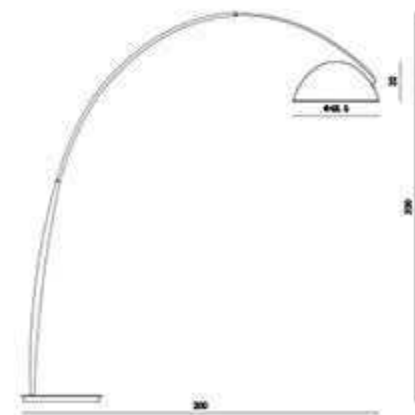

Bulb: E27 3*60W

ML8018-1

Size(mm):L2000*H2300MM Lamp-

shade D485MM*H220MM

Color: Black/White

Material:Aluminium

Bulb:E27x1

MT8263