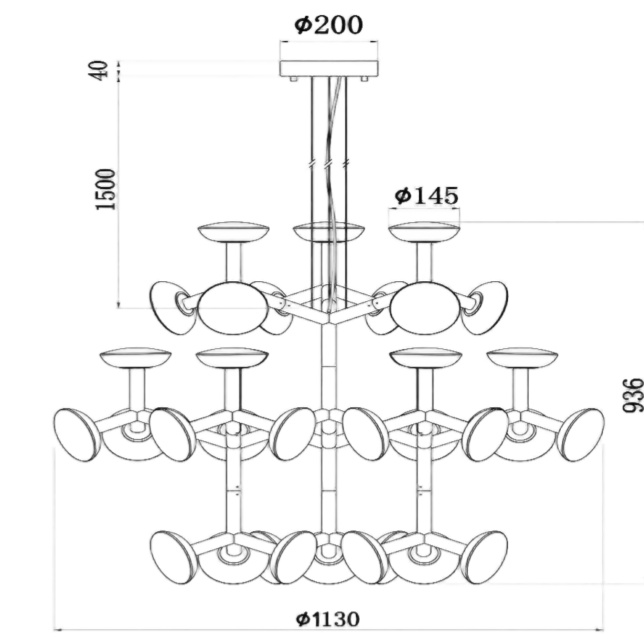

MATERIAL:Aluminum+Steel+Glass

SIZE(MM): 250*110*1200

MD8401-1

COLOR:Matte Brushed Nickel+transparent glass

POWER: COB+LED 7.2W

COLOR TEMPERATURE:3000K

CRI:90Ra

MATERIAL:Aluminum+Glass

SIZE(MM): 160*180*1200

MD8337-1L

COLOR:MATTE Brushed Nickel+SMOKEY/SMOKEY

POWER: LED TAPE+SMD OPTICAL LENS 10W

COLOR TEMPERATURE:LED TAPE(2000K)+SMD OPTICAL LENS(3000K)

CRI:90Ra

MATERIAL:Aluminum+Steel+Glass

SIZE(MM): 216*316*1500

MD8333-1

COLOR: SMOKEY

POWER: E27 15W

COLOR TEMPERATURE: 3000K

CRI: 90Ra

MATERIAL: GLASS+LRON

SIZE(MM): 280*290*1500