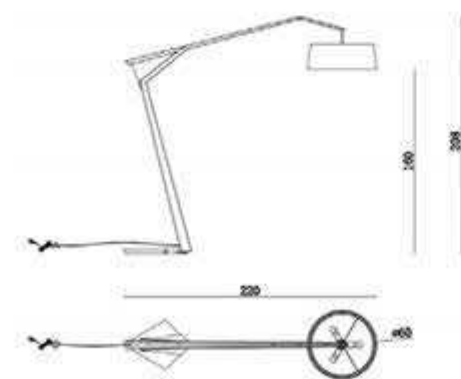

Bulb: E27 3*60W

ML8018-1

Size(mm):L2000*H2300MM Lamp-

shade D485MM*H220MM

Color: Black/White

Material:Aluminium

Bulb:E27x1

MT8263