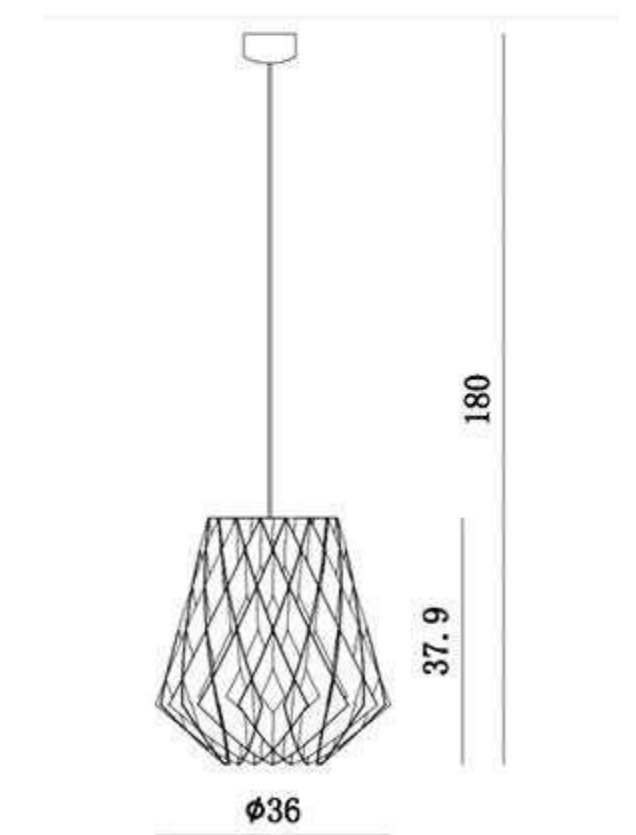

MD8041-600 WH

Size(mm):D600*H320MM

Color: Wooden color

Material:Acrylic

Bulb: E27x1