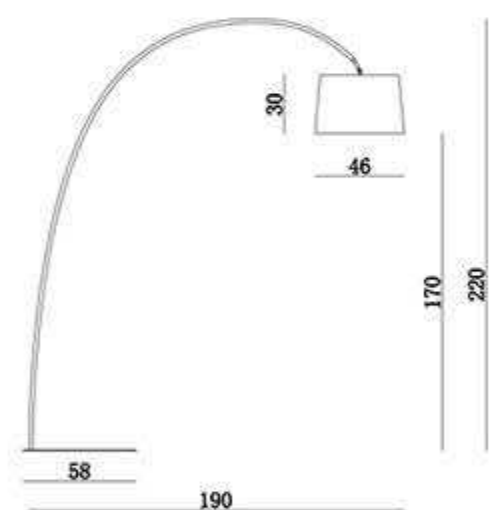

ML6040-3

Size(mm):Lampshade L460*H300MM base D580MM L1900*H2200MM

Color: White/Black/Red

Material:Fiber+Carbon steel

Bulb:E27x3

MX6040-3

Size(mm):L:172 W:46 minH::85 maxH::100

Color: White/Black/Red