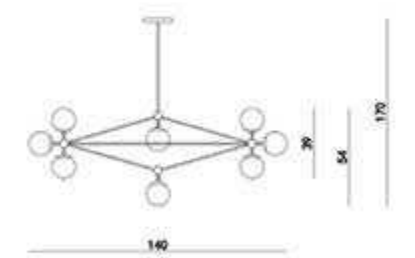

Bulb: E27x15

MD8041-360

Size(mm):D360*H380MM

Color: Wooden color

Material:wood

Bulb: E27x1

MD8041-600 WH

Size(mm):D600*H320MM