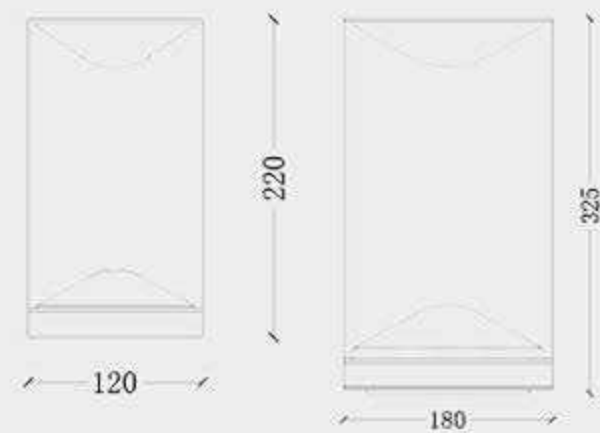

Material: iron+aluminum+glass Size: 120*120*1200mm
 Bulb: OSRAM COB 5W 3000K Color: gold

Pendant Lamp

MT8308-180
/
MT8308-120

Size: 180*180*330mm
Bulb: CREE COB 25W 3000K
Size: 120*120*220mm
Bulb: CREE COB 3W 3000K