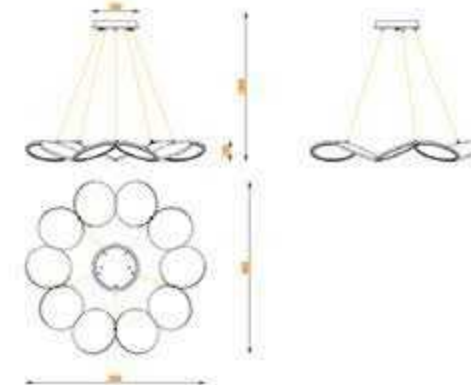

Bulb:LED 3000K

MT8217-2
 Size(mm):L330*W180*H466MM
 Color: Golden
 Material:AMetal+acrylic
 Bulb:LED 3000K

MD8217-10
 Size(mm):D950*H105MM
 Color: Golden
 Material:AMetal+acrylic
 Bulb:LED 3000K

MB8217-2
 Size(mm):L330*W116*H180MM
 Color: Golden
 Material:AMetal+acrylic
 Bulb:LED 3000K