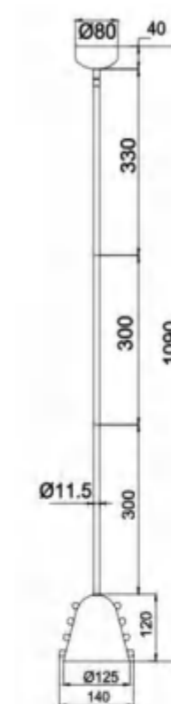

MD8335-S

COLOR:WHITE+BLAC

COLOR TEMPERATURE:2000K

CRI:80Ra

MATERIAL:Aluminum+Glass

SIZE(MM):140*120*1090