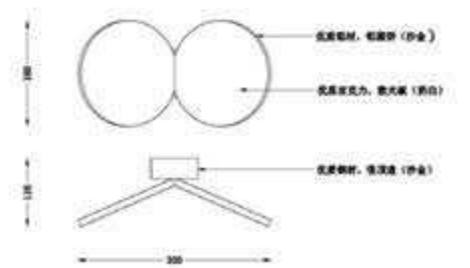

ML6040-3

Size(mm):Lampshade L460*H300MM base D580MM L1900*H2200MM

Color: White/Black/Red

Material:Fiber+Carbon steel

Bulb:E27x3

MX6040-3

Size(mm):L:172 W:46 minH::85 maxH::100

Color: White/Black/Red