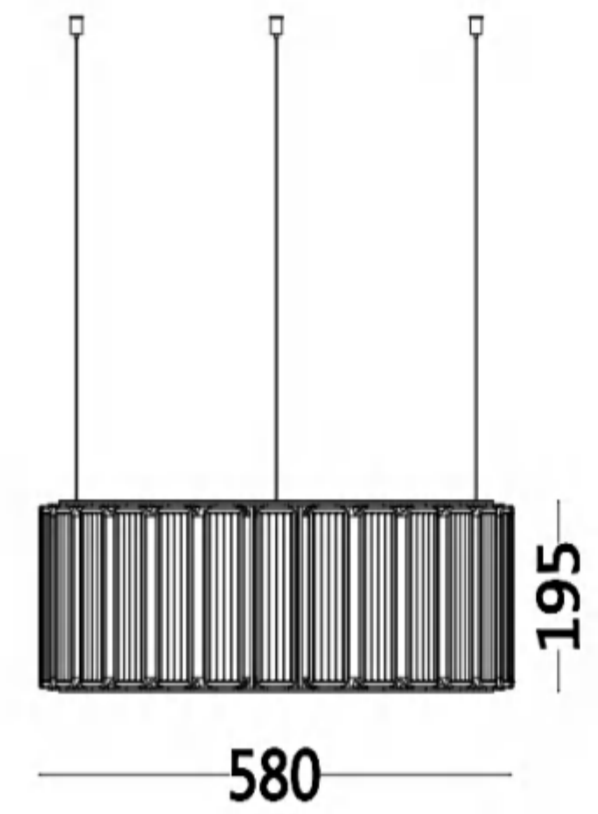

LARTE  LUCE®

MD8338-26

COLOR:GOLD PLATING

POWER: SMD 120W

COLOR TEMPERATURE:2700K

CRI:80Ra

MATERIAL:IRON+GLASS

SIZE(MM):1410*230*835

CRI:90Ra

MATERIAL:Aluminum+iron+Glass

SIZE(MM):790*790*617

MD8329-S-46-580

COLOR:Walnut

POWER:138W LEDCOLOR

TEMPERATURE:2700K

CRI:90Ra

MATERIAL:Aluminum+iron+Glass

SIZE(MM):580*580*406

MD8329-S-28-580

COLOR:Walnut

POWER:84 W LED

COLOR TEMPERATURE:2700K

CRI:90Ra

MATERIAL:Aluminum+iron+Glass

SIZE (MM):580*580*195

MD8329-42-970

COLOR:Black

POWER:210W LED

COLOR TEMPERATURE:2700K

MATERIAL:Auminum+iron+Glass

SIZE(MM):970*970*312

WEIGHT:50KG