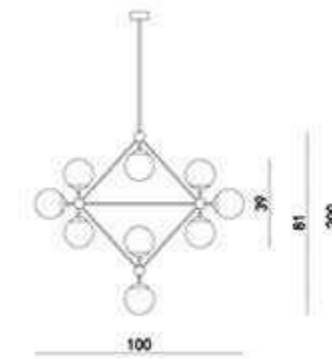

MD8001-15

Size(mm):D1000*H810MM

Color: Black+Cognac color

Material:Carbon steel+Glass

Bulb: E27x15