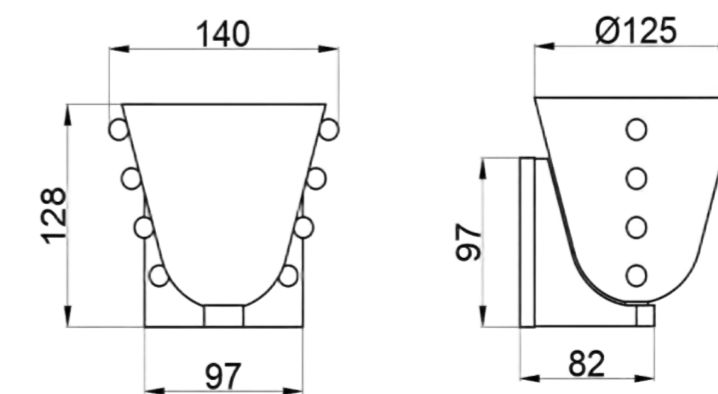

MD8335-1B

COLOR:WHITE+Matte Brushed Nickel

POWER: G9 3W

COLOR TEMPERATURE:2000K

CRI:80Ra

MATERIAL:Aluminum+Glass

SIZE(MM):140*128*82