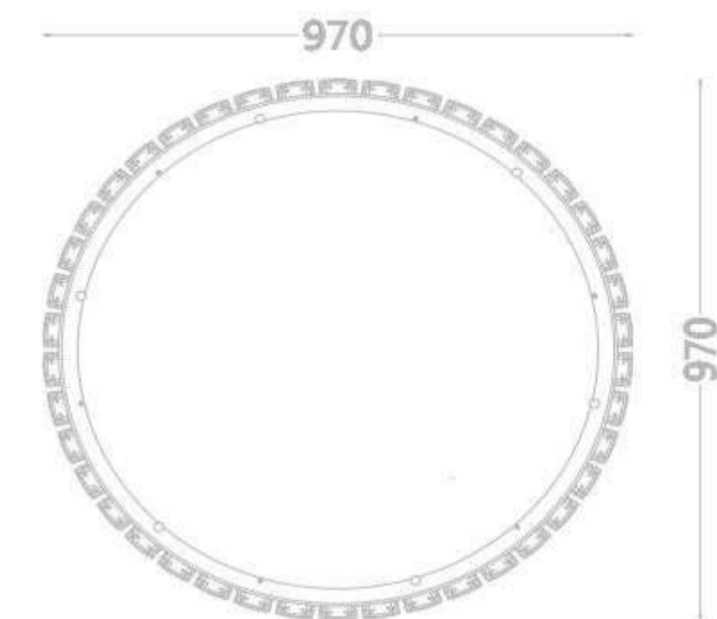

LARTE  LUCE®

MD8338-26

COLOR:GOLD PLATING

POWER: SMD 120W

COLOR TEMPERATURE:2700K

CRI:80Ra

MATERIAL:IRON+GLASS

SIZE(MM):1410*230*835

CRI:90Ra

MATERIAL:Aluminum+iron+Glass

SIZE(MM):790*790*617

MD8329-S-46-580

COLOR:Walnut

POWER:138W LEDCOLOR

TEMPERATURE:2700K

CRI:90Ra

MATERIAL:Aluminum+iron+Glass

SIZE(MM):580*580*406

MD8329-S-28-580

COLOR:Walnut

POWER:84 W LED

COLOR TEMPERATURE:2700K

CRI:90Ra

MATERIAL:Aluminum+iron+Glass

SIZE (MM):580*580*195

MD8329-42-970

COLOR:Black

POWER:210W LED

COLOR TEMPERATURE:2700K

MATERIAL:Auminum+iron+Glass

SIZE(MM):970*970*312

WEIGHT:50KG