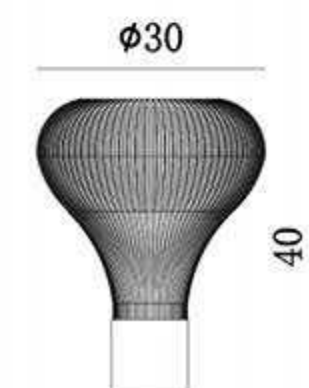

Bulb: E27x1

MT7067-1S

Size(mm):D300*H400MM

Color: White/Black

Material:Carbon steel

Bulb: E27x1

MT7073-1S

Size(mm):D600* H1700MM