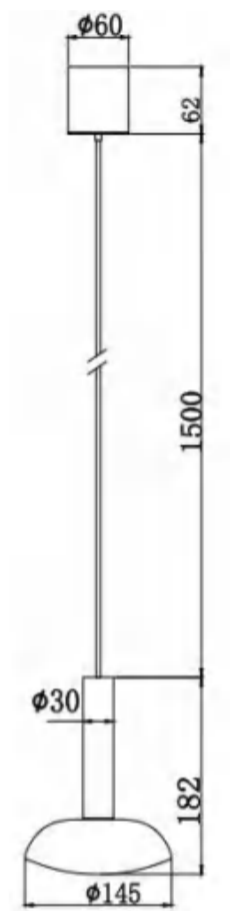

MD8331-1

COLOR:Gunmetal Black / Wood Grain
POWER: G9*1 3W
COLOR TEMPERATURE : 2000K
CRI:80Ra
MATERIAL:Steel + Aluminum + Glass
SIZE(MM): 145*1500