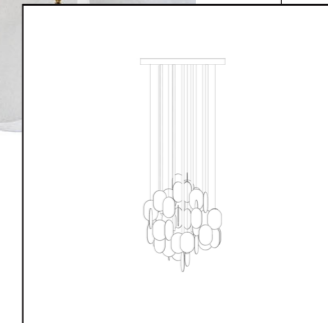

MEDIUM

A5-GY-BR-AL-M
Ø70 CM 27,6"
H. 150 CM 59"