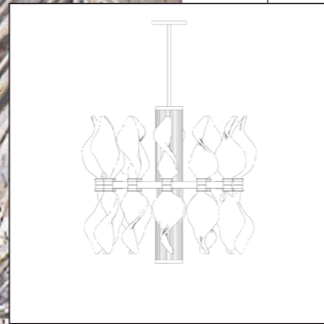

MEDIUM

A5-GL-BR-GL-RO-M
Ø75 CM 29,53"
H. 120 CM 47,24"