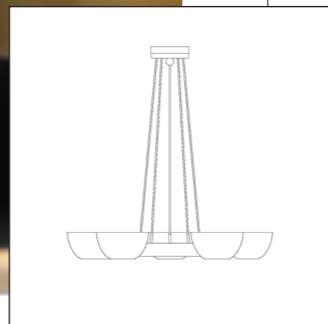

SMALL

B4-BL-BR-CR
Ø80 CM 31,5"
H. 80 CM 31,5"