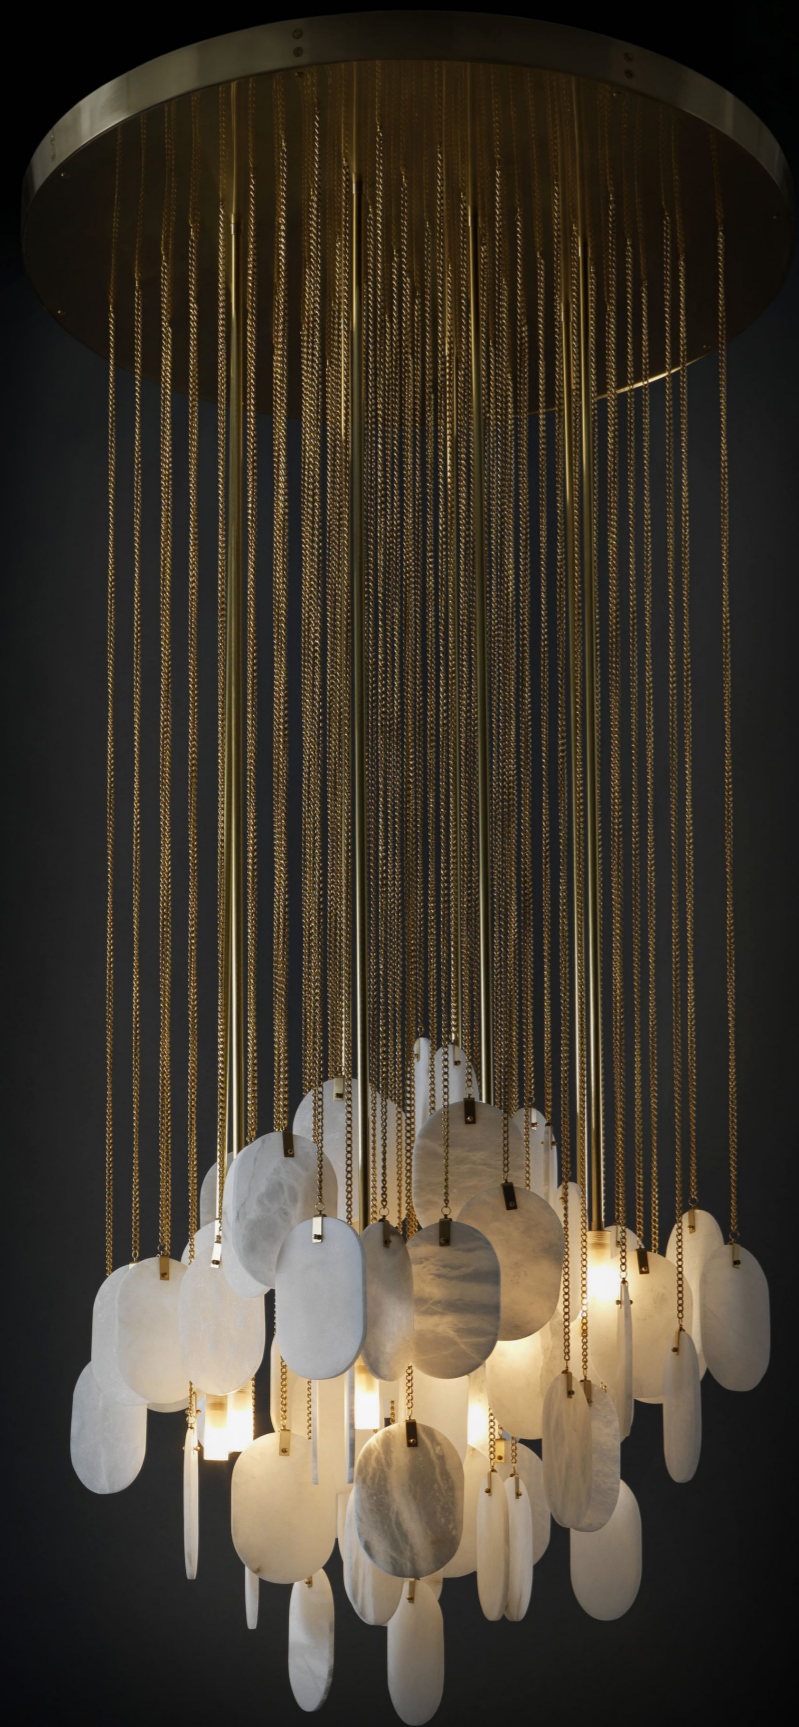

## CHANDELIERS

6

**BLOOMING**  
1 LIGHT CHANDELIER

B4-BL-BR-CR  
Ø. 40/50/60 CM 15,7/ 19,6/23,6"  
H. Ø + MIN 100 CM 39,3"  
COLORED GLASS  
BRASS TWISTED ARMS  
F006 NATURAL BRASS W/LACQUER

8

**GRAVITY**  
8 LIGHTS CHANDELIER