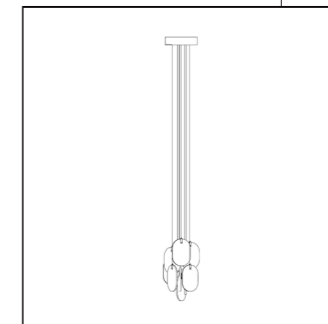

SMALL

A5-GY-BR-ALS
Ø20 CM 7,87"
H. 120 CM 47,24"