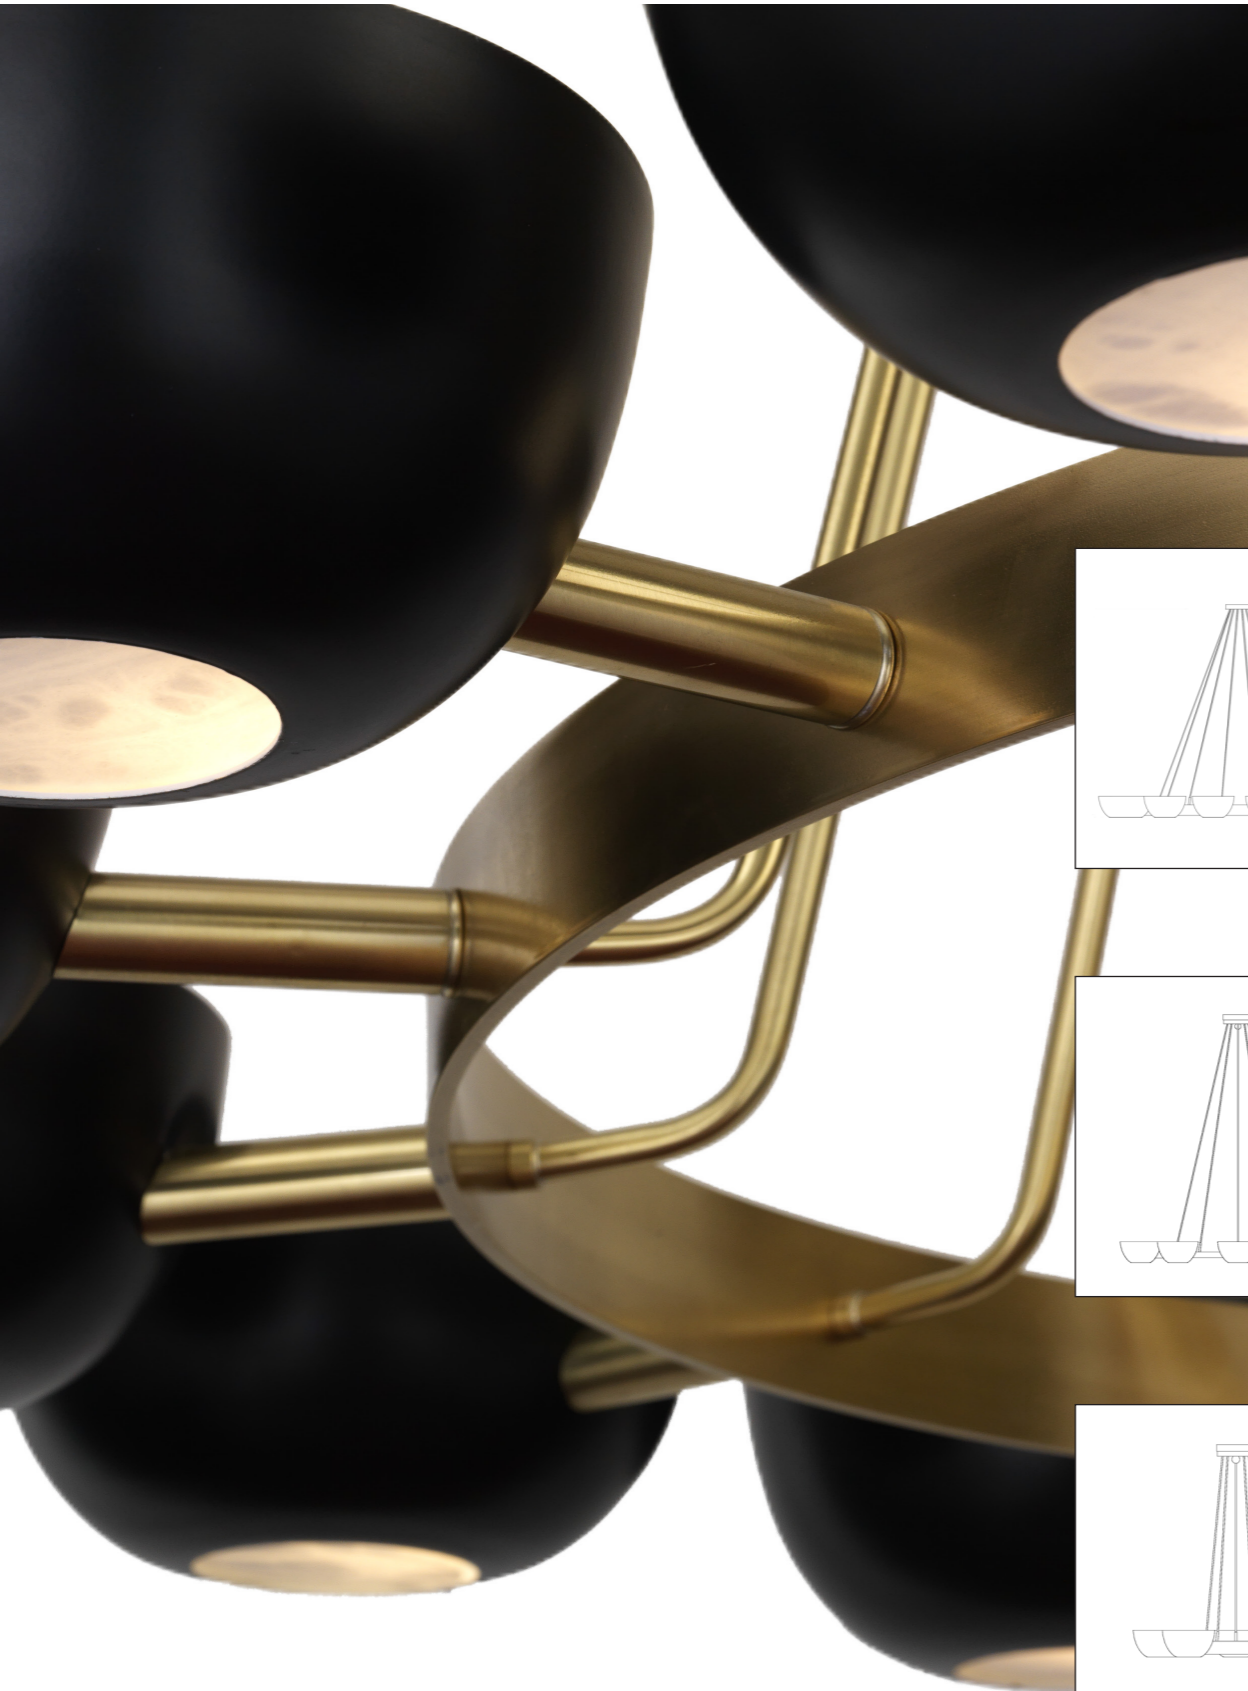

## LARGE

A5-FS-BR-GL-L  
Ø90 CM 35,43"  
H. 140 CM 55,12"

## MEDIUM

A5-FS-BR-GL-M  
Ø70 CM 27,6"  
H. 120 CM 47,24"

## SMALL

A5-FS-BR-GL-S  
Ø50 CM 19,69"  
H. 100 CM 39,37"

# CALLISTO

CHANDELIER