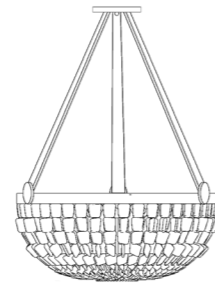

TWIGGY

CHANDELIER

LARGE

B4-AG-BR-AG-L
Ø100 CM 39,37"
H. 117CM 46,06"