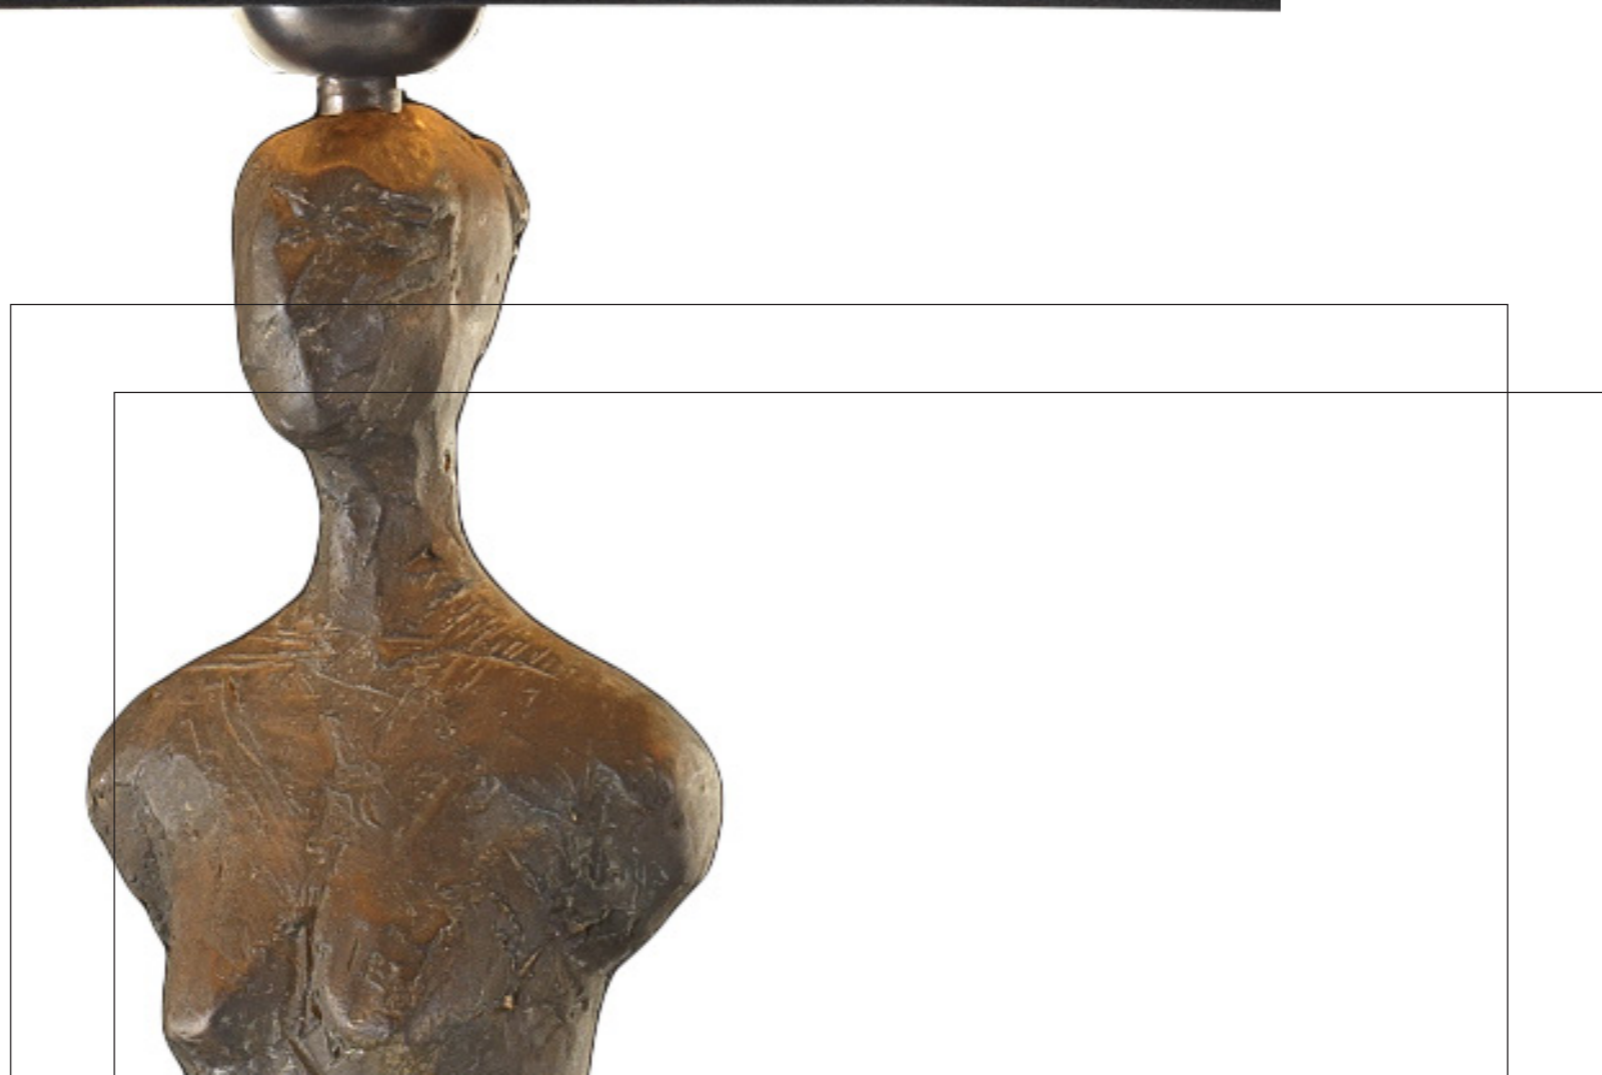

ARTISTIC LAMPS