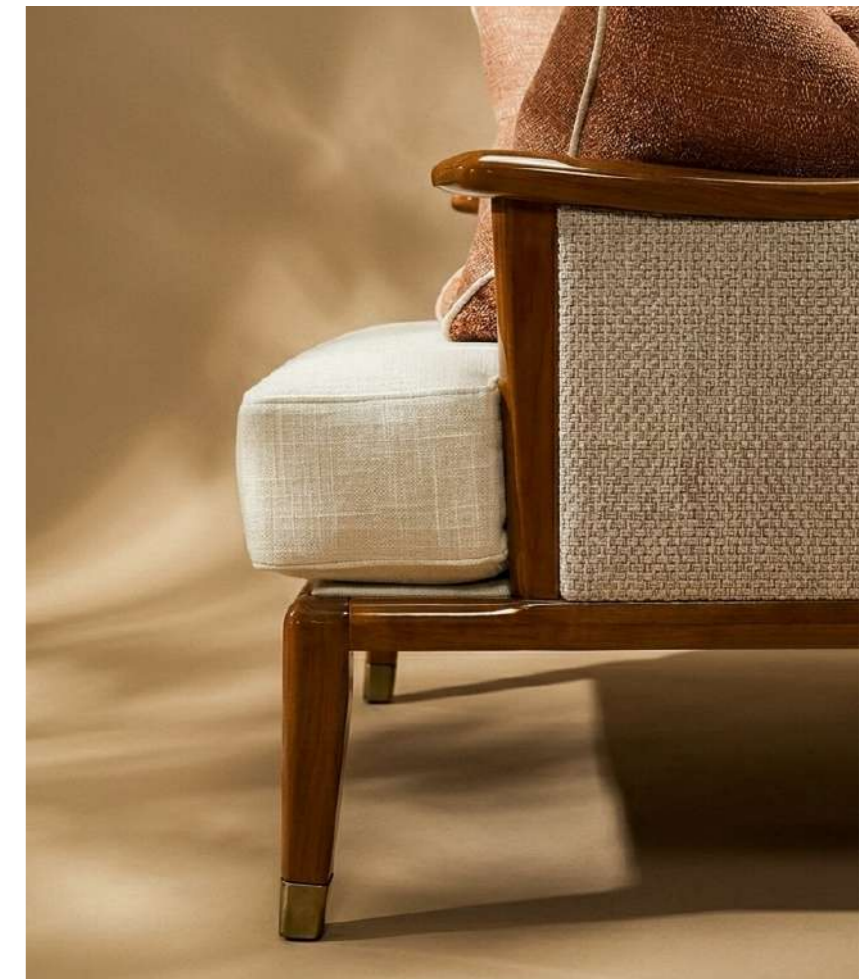

Andromeda

Armchair

design

Alfredo Colombo

Struttura in legno massello con finitura "cognac". Rivestimento in tessuto. Puntali in finitura bronzo.

*Solid wood structure "cognac" finish.
Upholstered in fabric. Bronze finish details.*

cod. AC0437.V2
L 70 P 84 H 80 cm

| 109