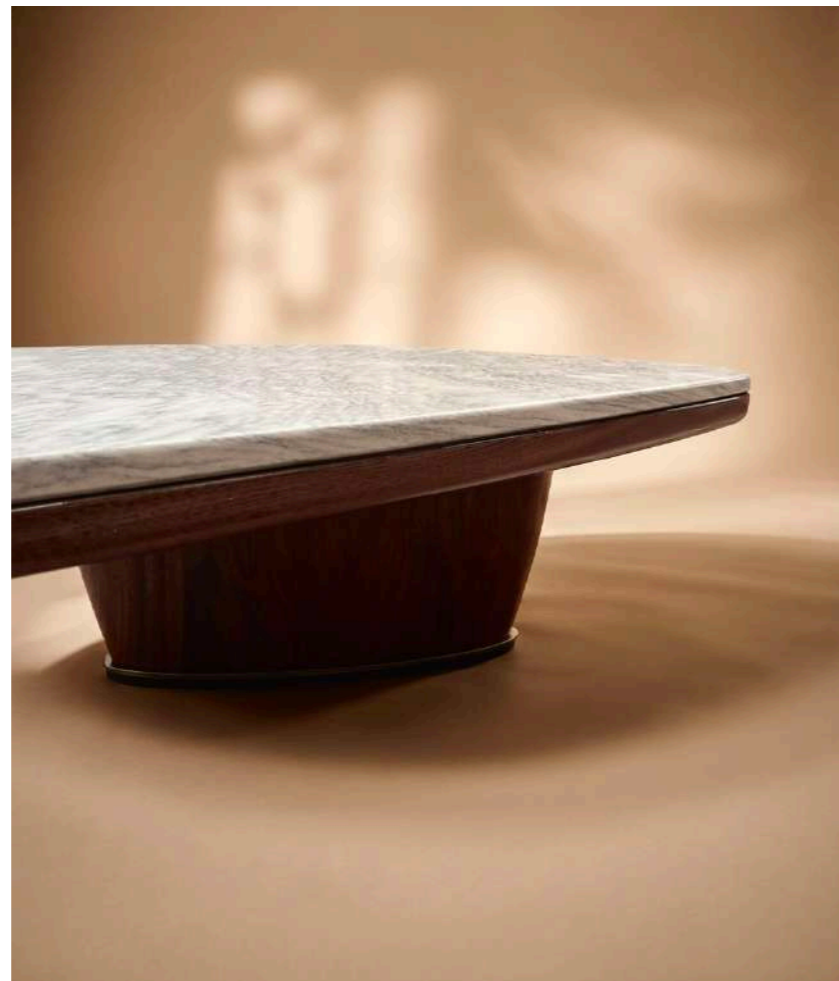

design

Alfredo Colombo

Tavolino da caffè ovale con top in legno intarsiato, laccato o marmo.
Base in legno con dettaglio metallo finitura bronzo.

*Oval coffee table with wooden inlayed top, lacquered finish or marble.
Wooden base with detail in metal bronze finish.*

cod. AC0322
L 170 P 80 H 34 cm

Griso

Side Table / Lounge Table

| 39

design
Alfredo Colombo

Tavolino laterale con top in legno intarsiato, laccato o marmo. Base in legno con dettagli metallo in finitura bronzo.