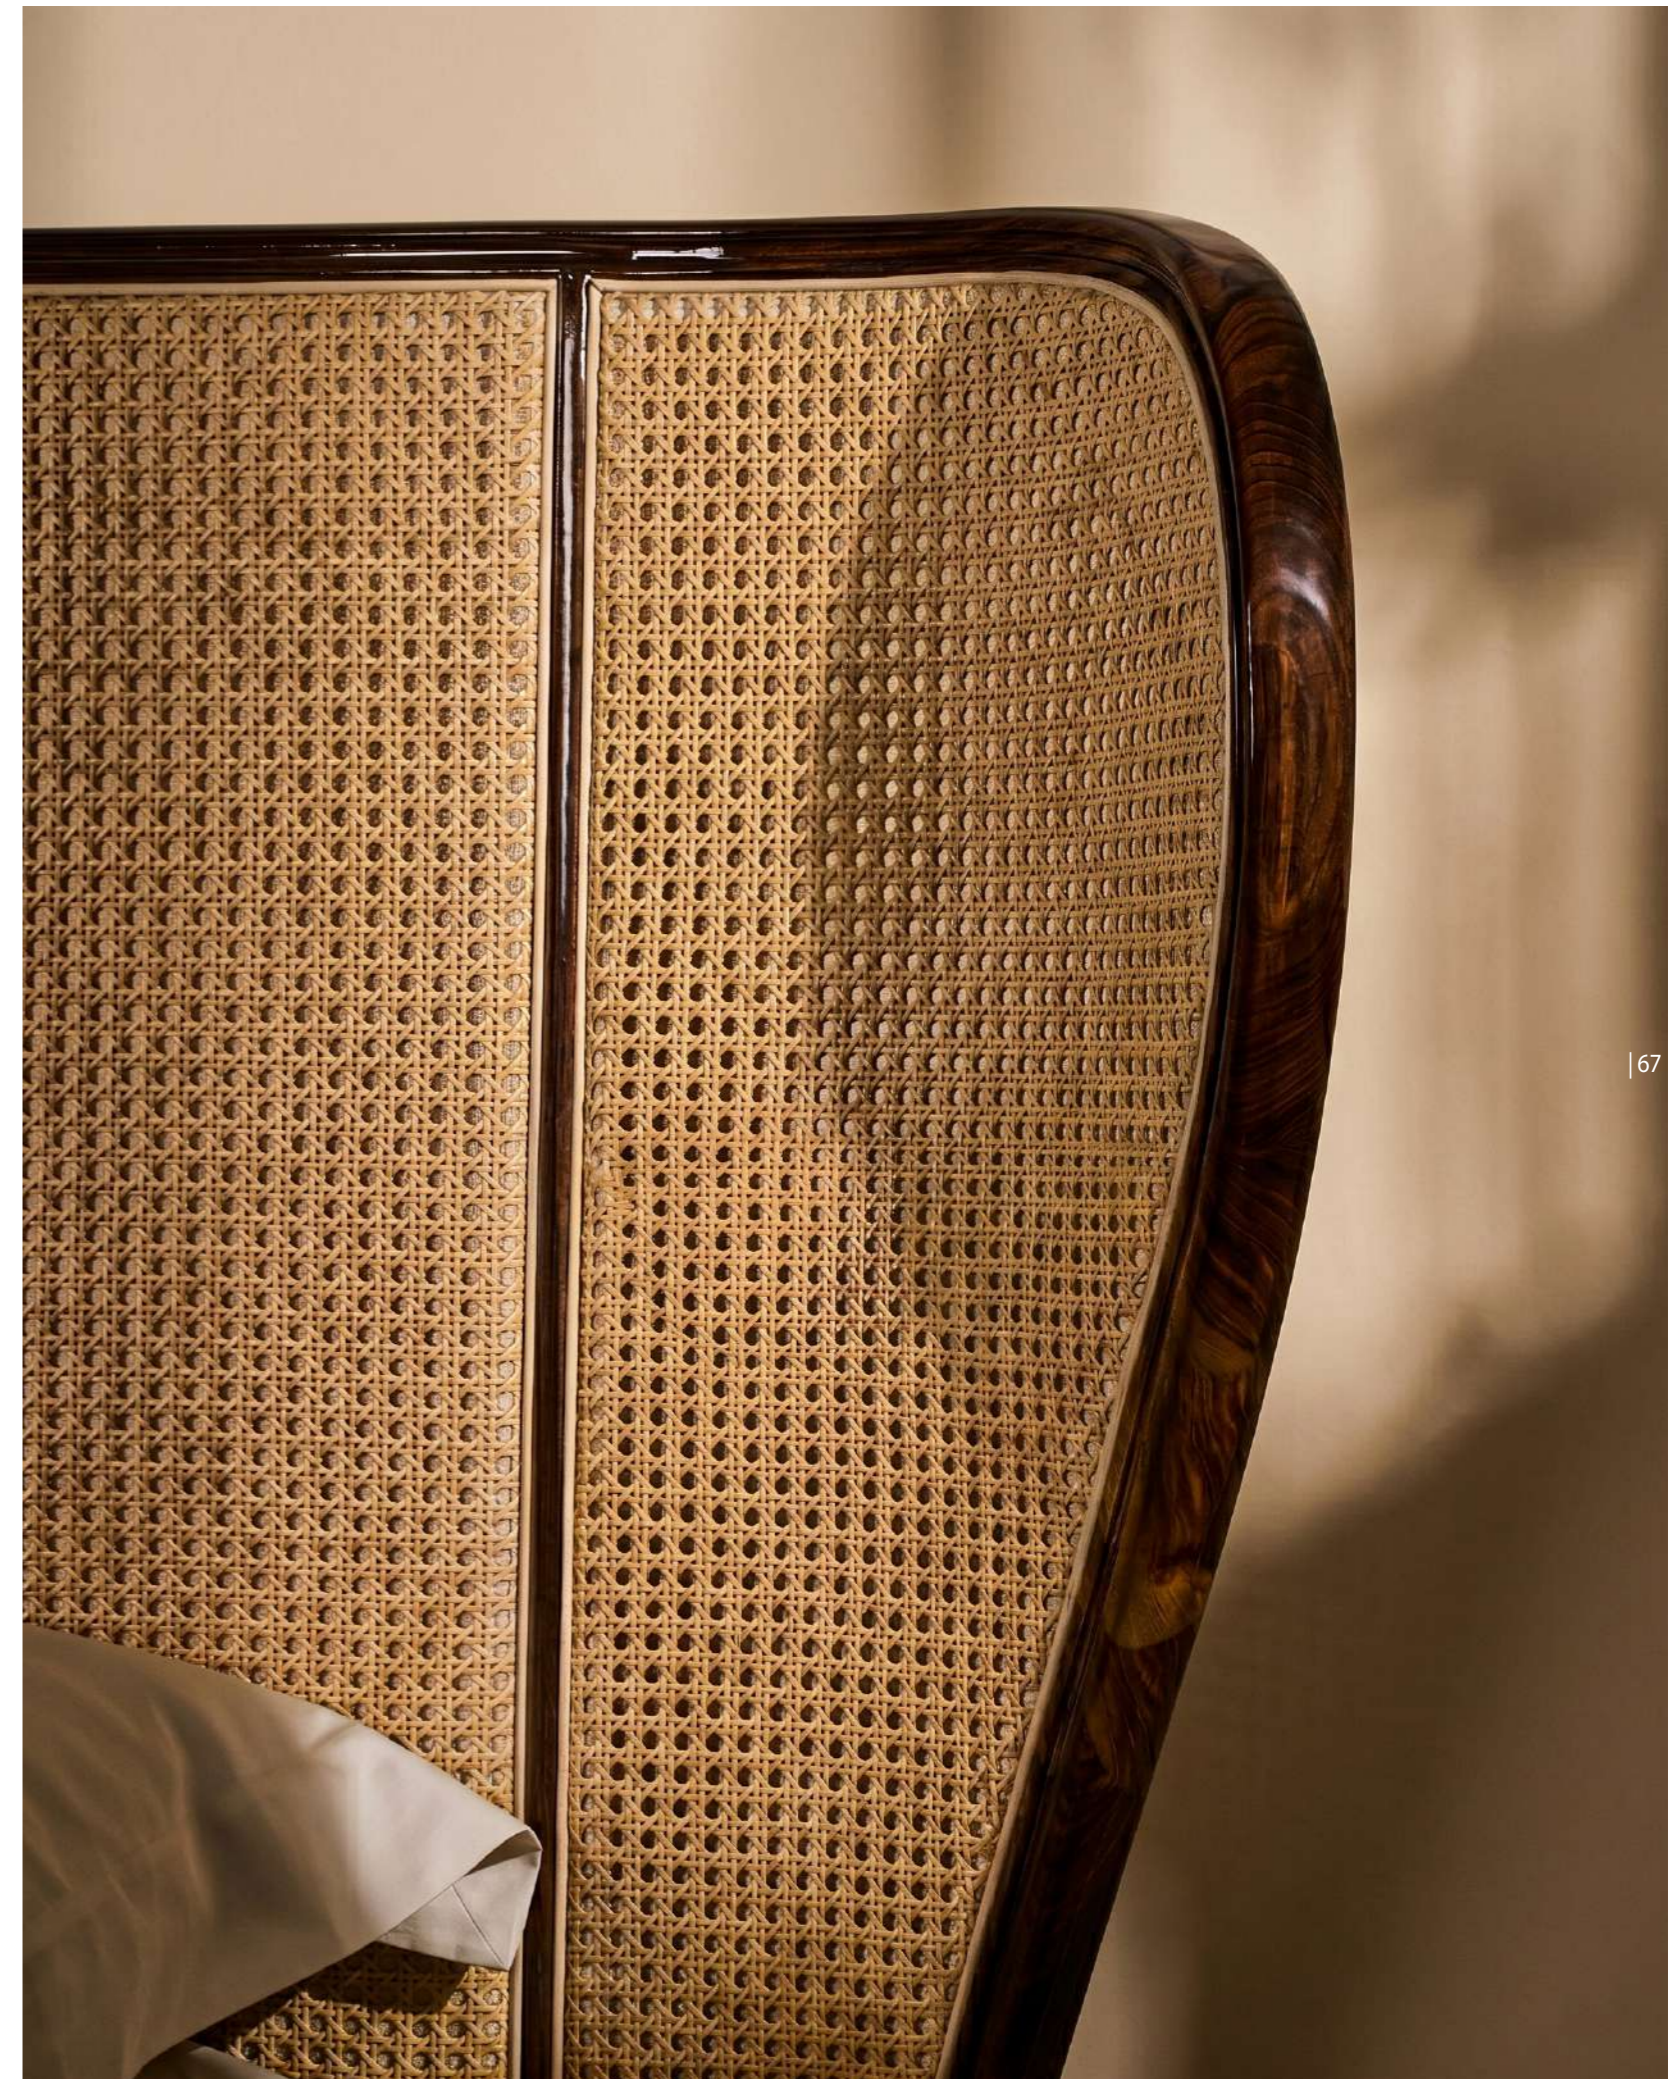

Lola

Grabd Dame Bed

design
Tara Bernerd

Letto con struttura in legno.
Testata rivestita in paglia di Vienna
e tessuto. Base in legno.

*Bed with structure in wood.
Headboard covered in Vienna
straw and fabric. Base in wood.*

cod. MD003
L 262 P 214 H 134 cm