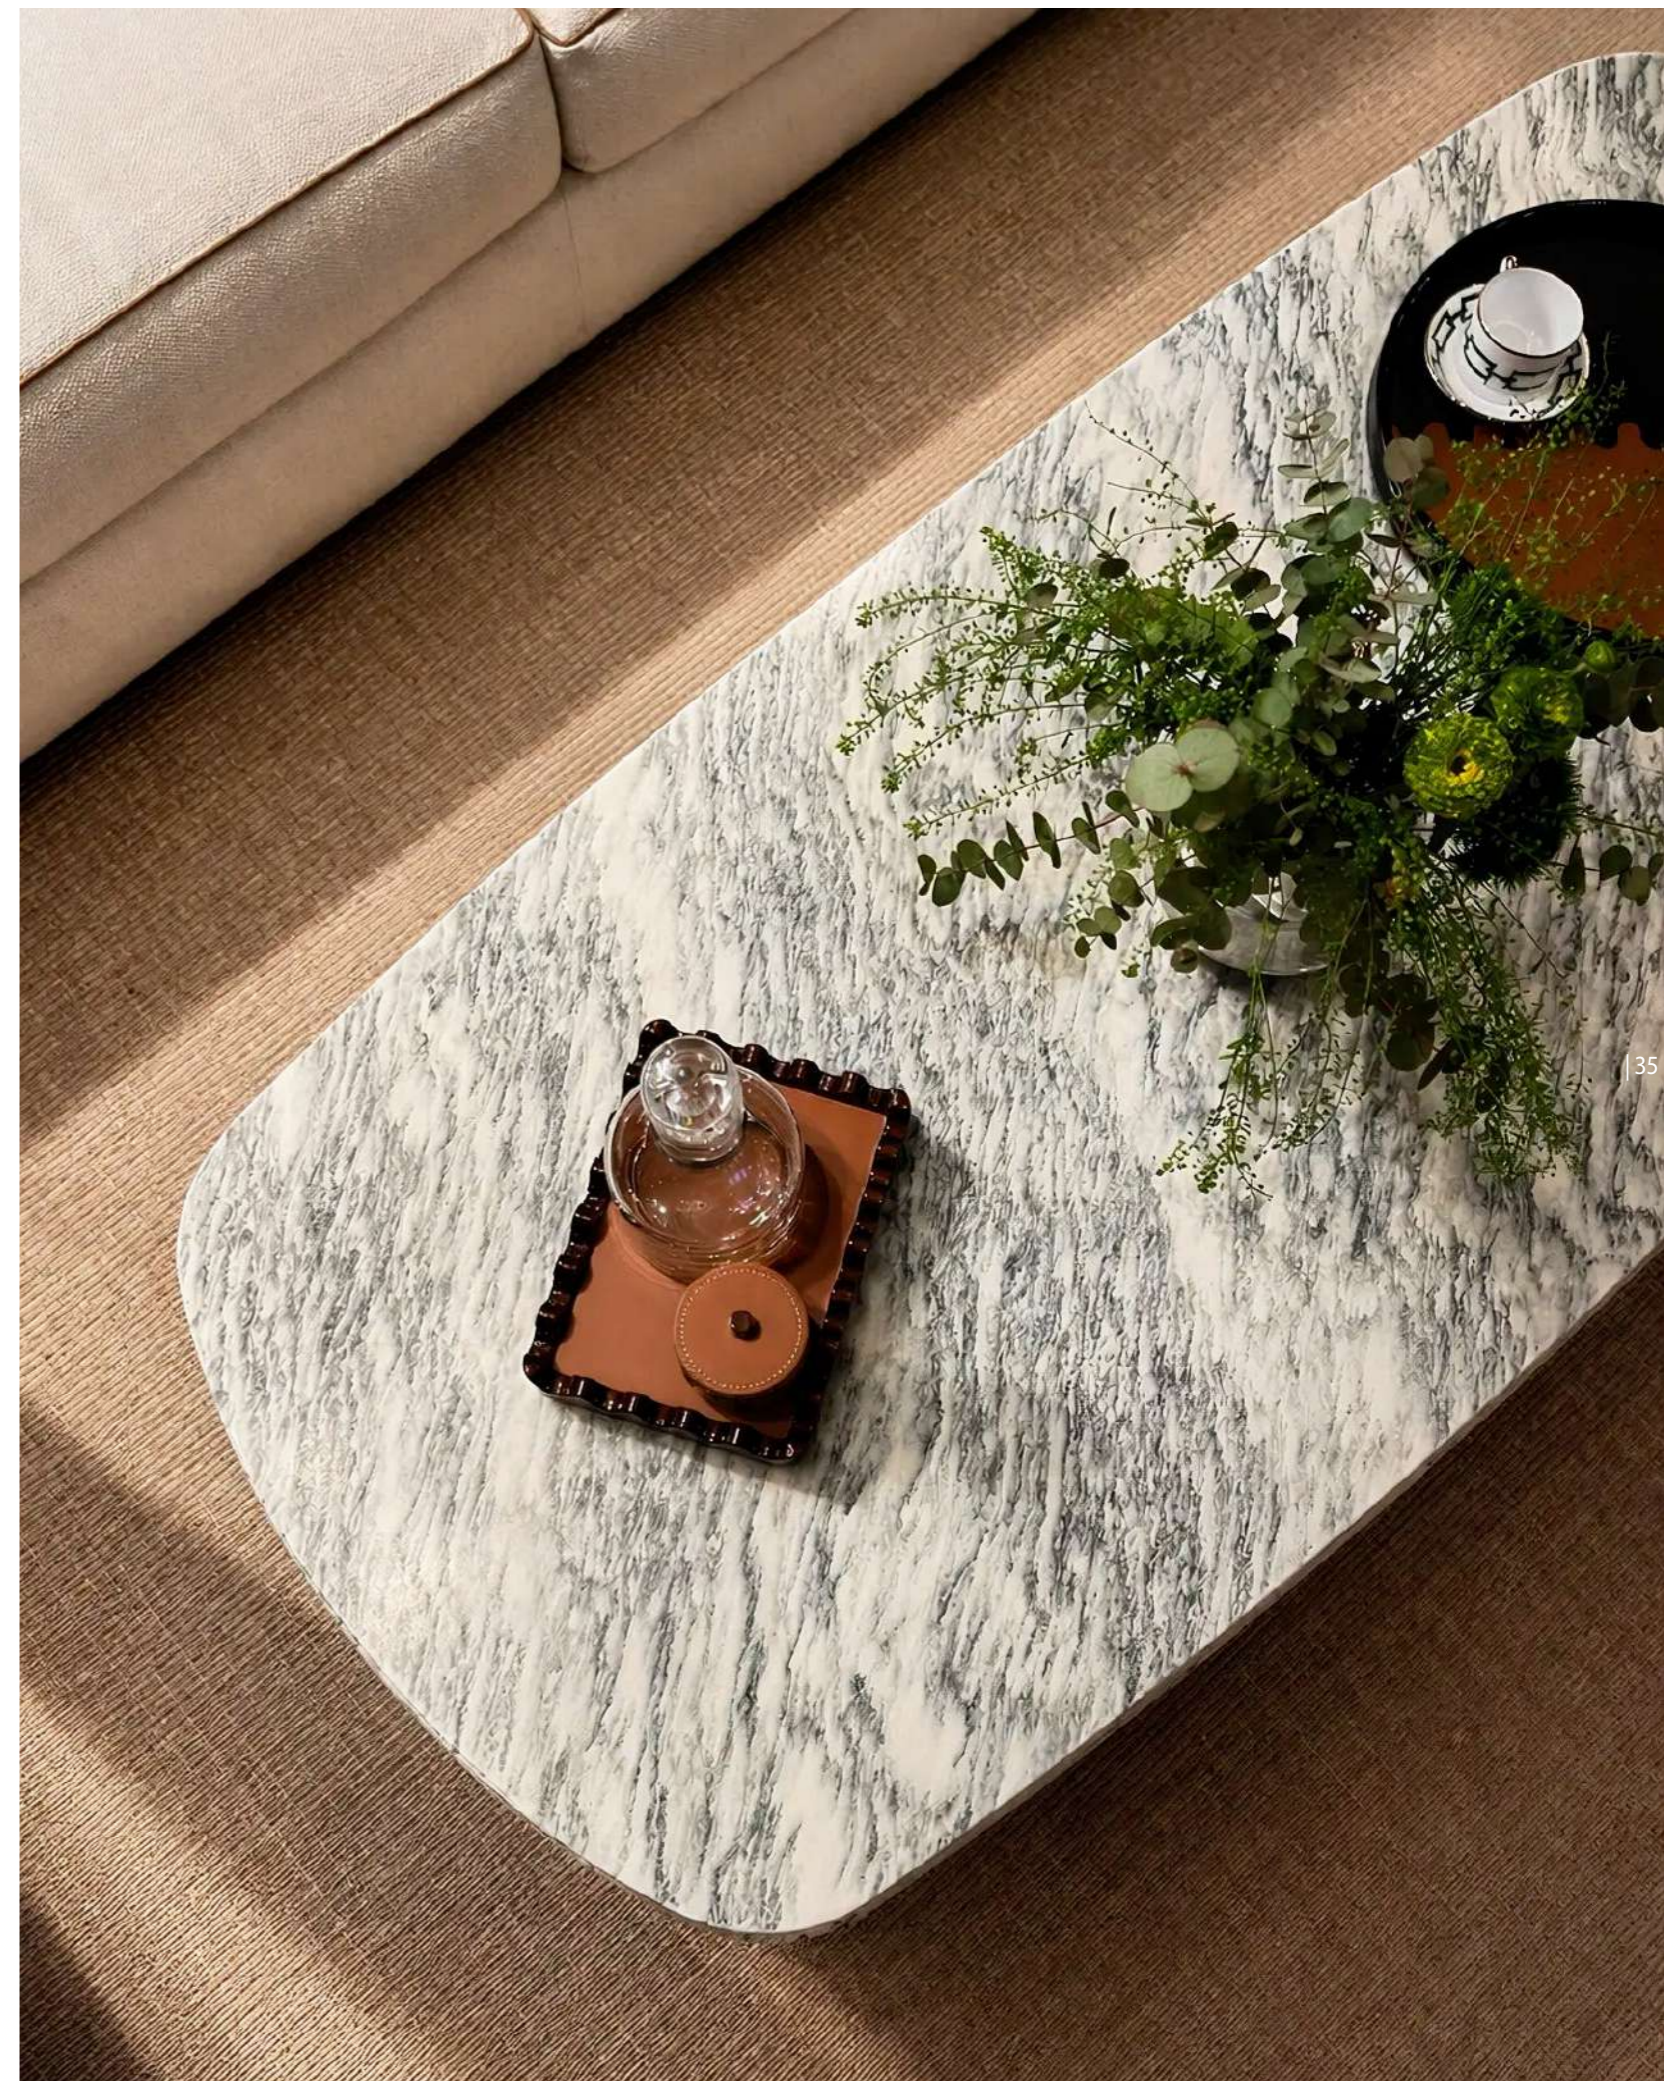

Griso

Coffe Table

design

Alfredo Colombo

Tavolino da caffè ovale con top in legno intarsiato, laccato o marmo.
Base in legno con dettaglio metallo finitura bronzo.

*Oval coffee table with wooden inlayed top, lacquered finish or marble.
Wooden base with detail in metal bronze finish.*

cod. AC0322
L 170 P 80 H 34 cm