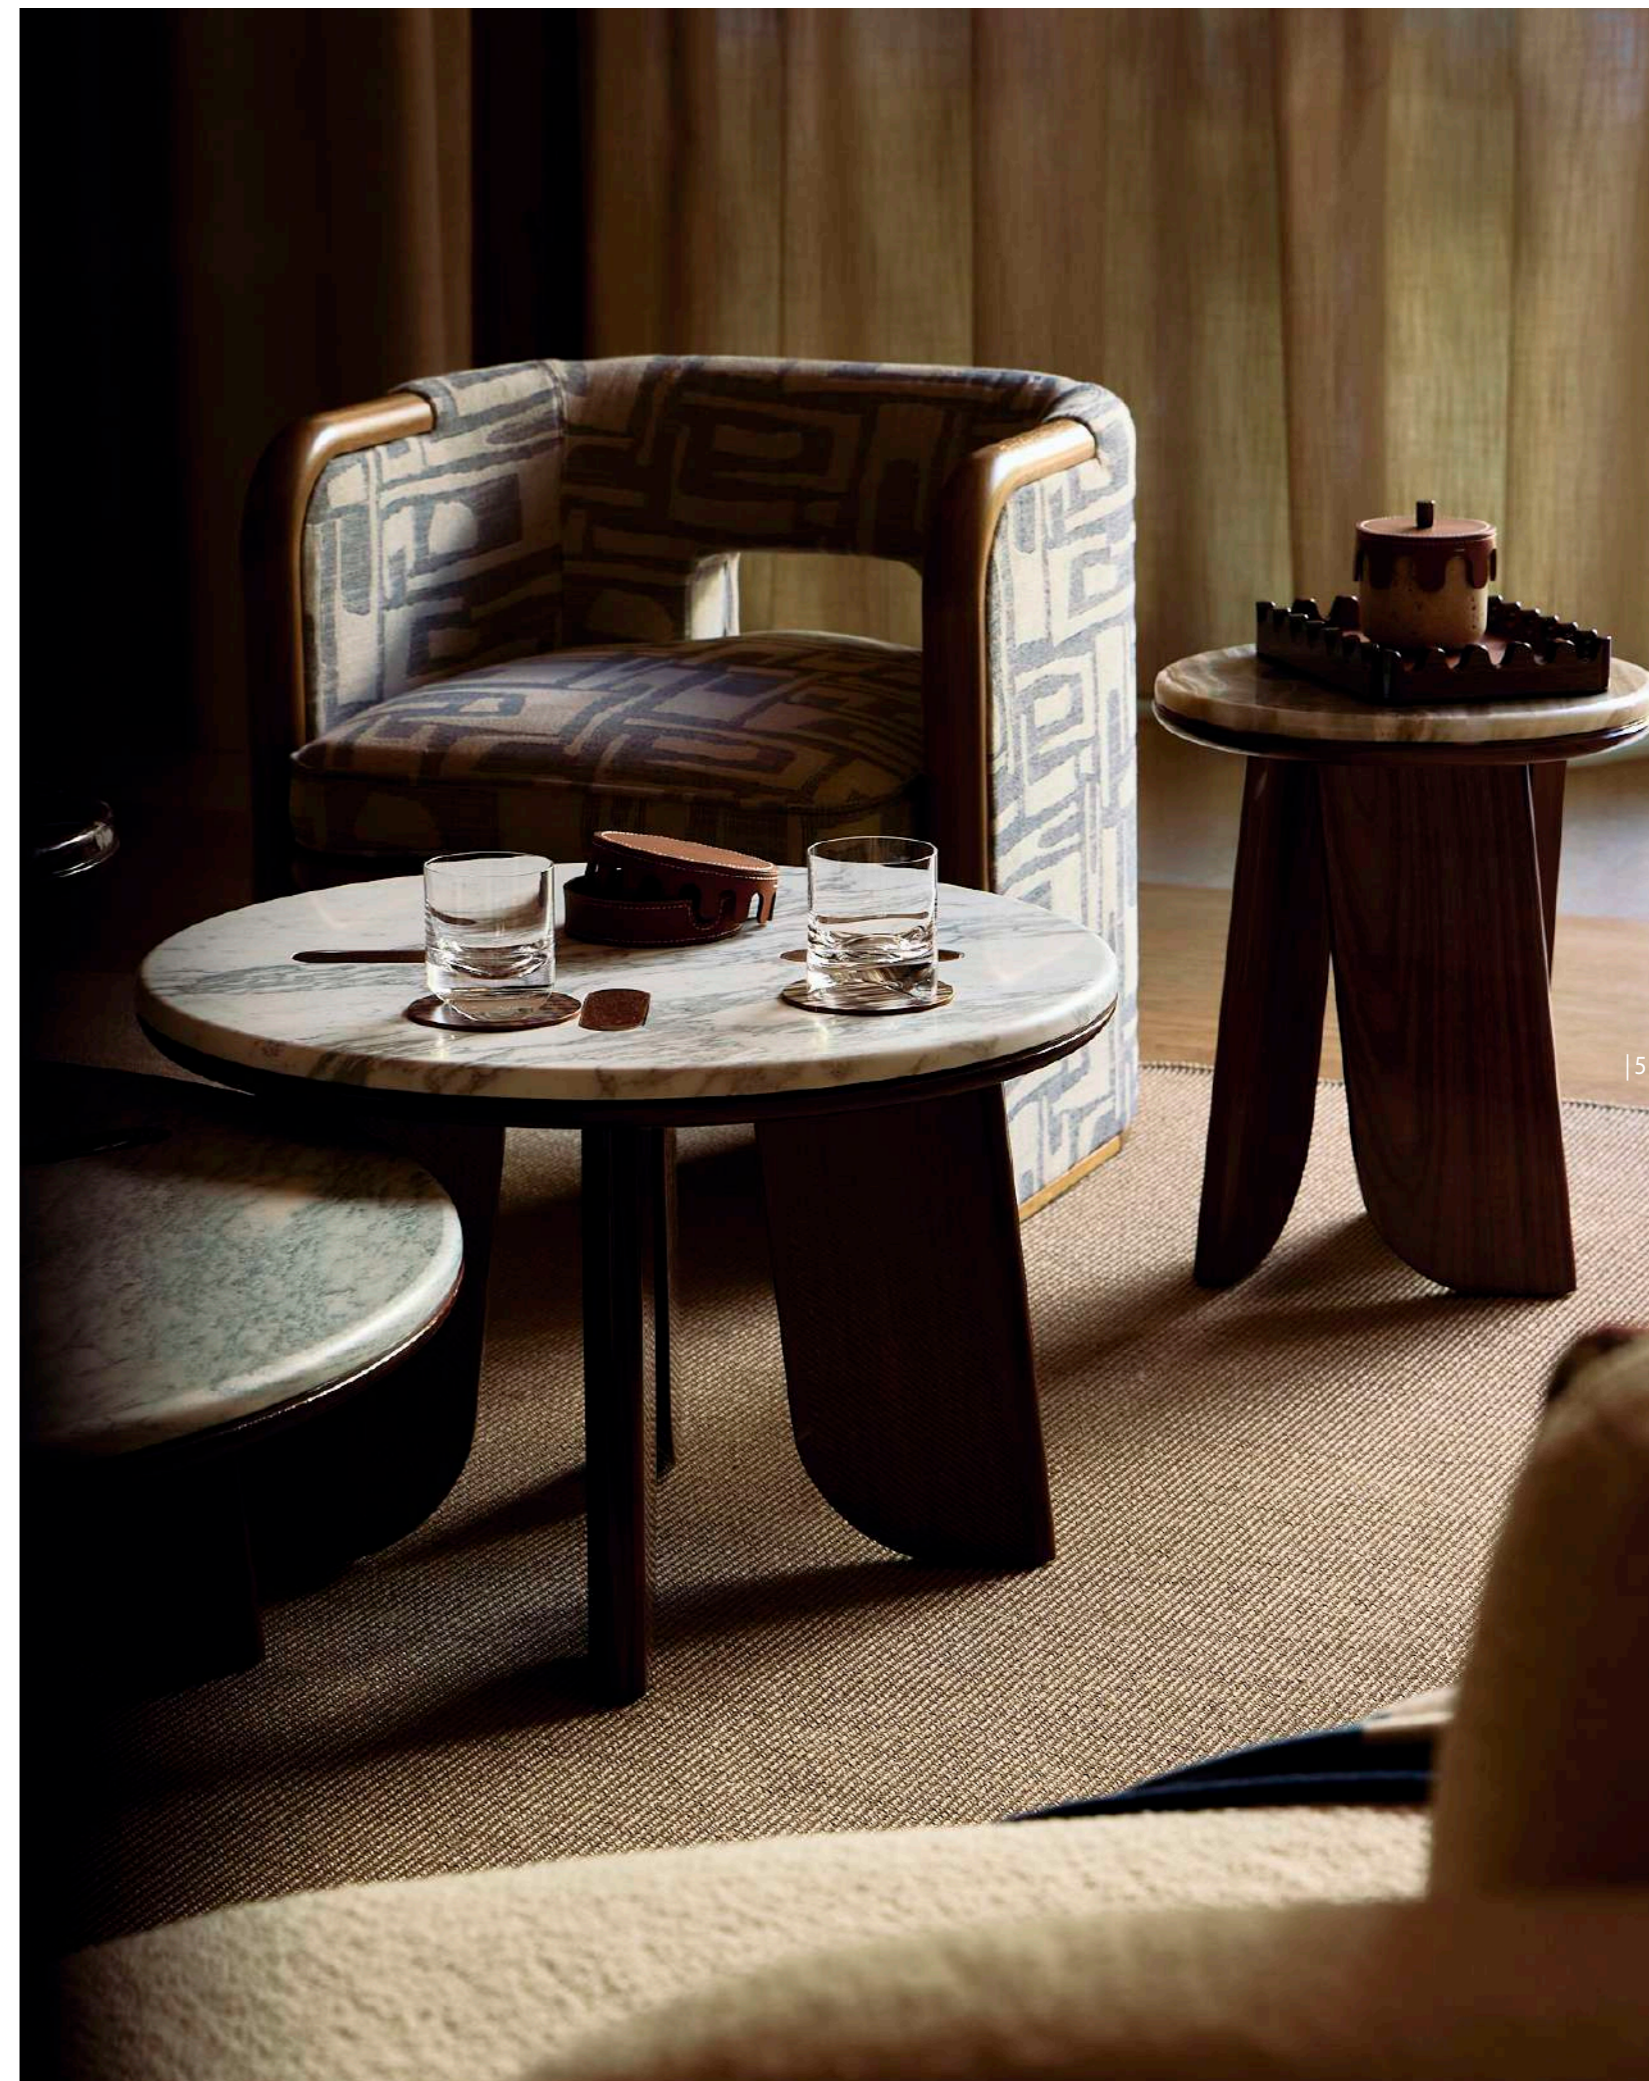

THE MEDEA HOUSE

Quest'anno, Medea presenterà le sue nuove creazioni in una cornice d'eccezione: l'eleganza senza tempo del Four Seasons Hotel Milano, uno degli indirizzi più prestigiosi di Milano. Nel cuore del Quadrilatero della Moda, nell'atmosfera intima del patio e degli spazi che lo circondano, prende vita The Medea House — un ambiente concepito per esprimere l'identità del brand attraverso design, artigianalità e nuove visioni creative. Un'occasione per scoprire da vicino le ultime creazioni di Medea e immergersi in un'esperienza unica in cui stile, ricerca e bellezza si incontrano in uno dei luoghi più iconici della città.

This year, Medea will present its new creations in an exceptional setting: the timeless elegance of the Four Seasons Hotel, one of Milan's most prestigious addresses. In the heart of the Quadrilatero della Moda, within the intimate atmosphere of the patio and its surrounding spaces, The Medea House comes to life — a setting conceived to express the brand's identity through design, craftsmanship, and new creative visions. An opportunity to discover Medea's latest creations up close and immerse yourself in a unique experience where style, research, and beauty meet in one of the city's most iconic locations.