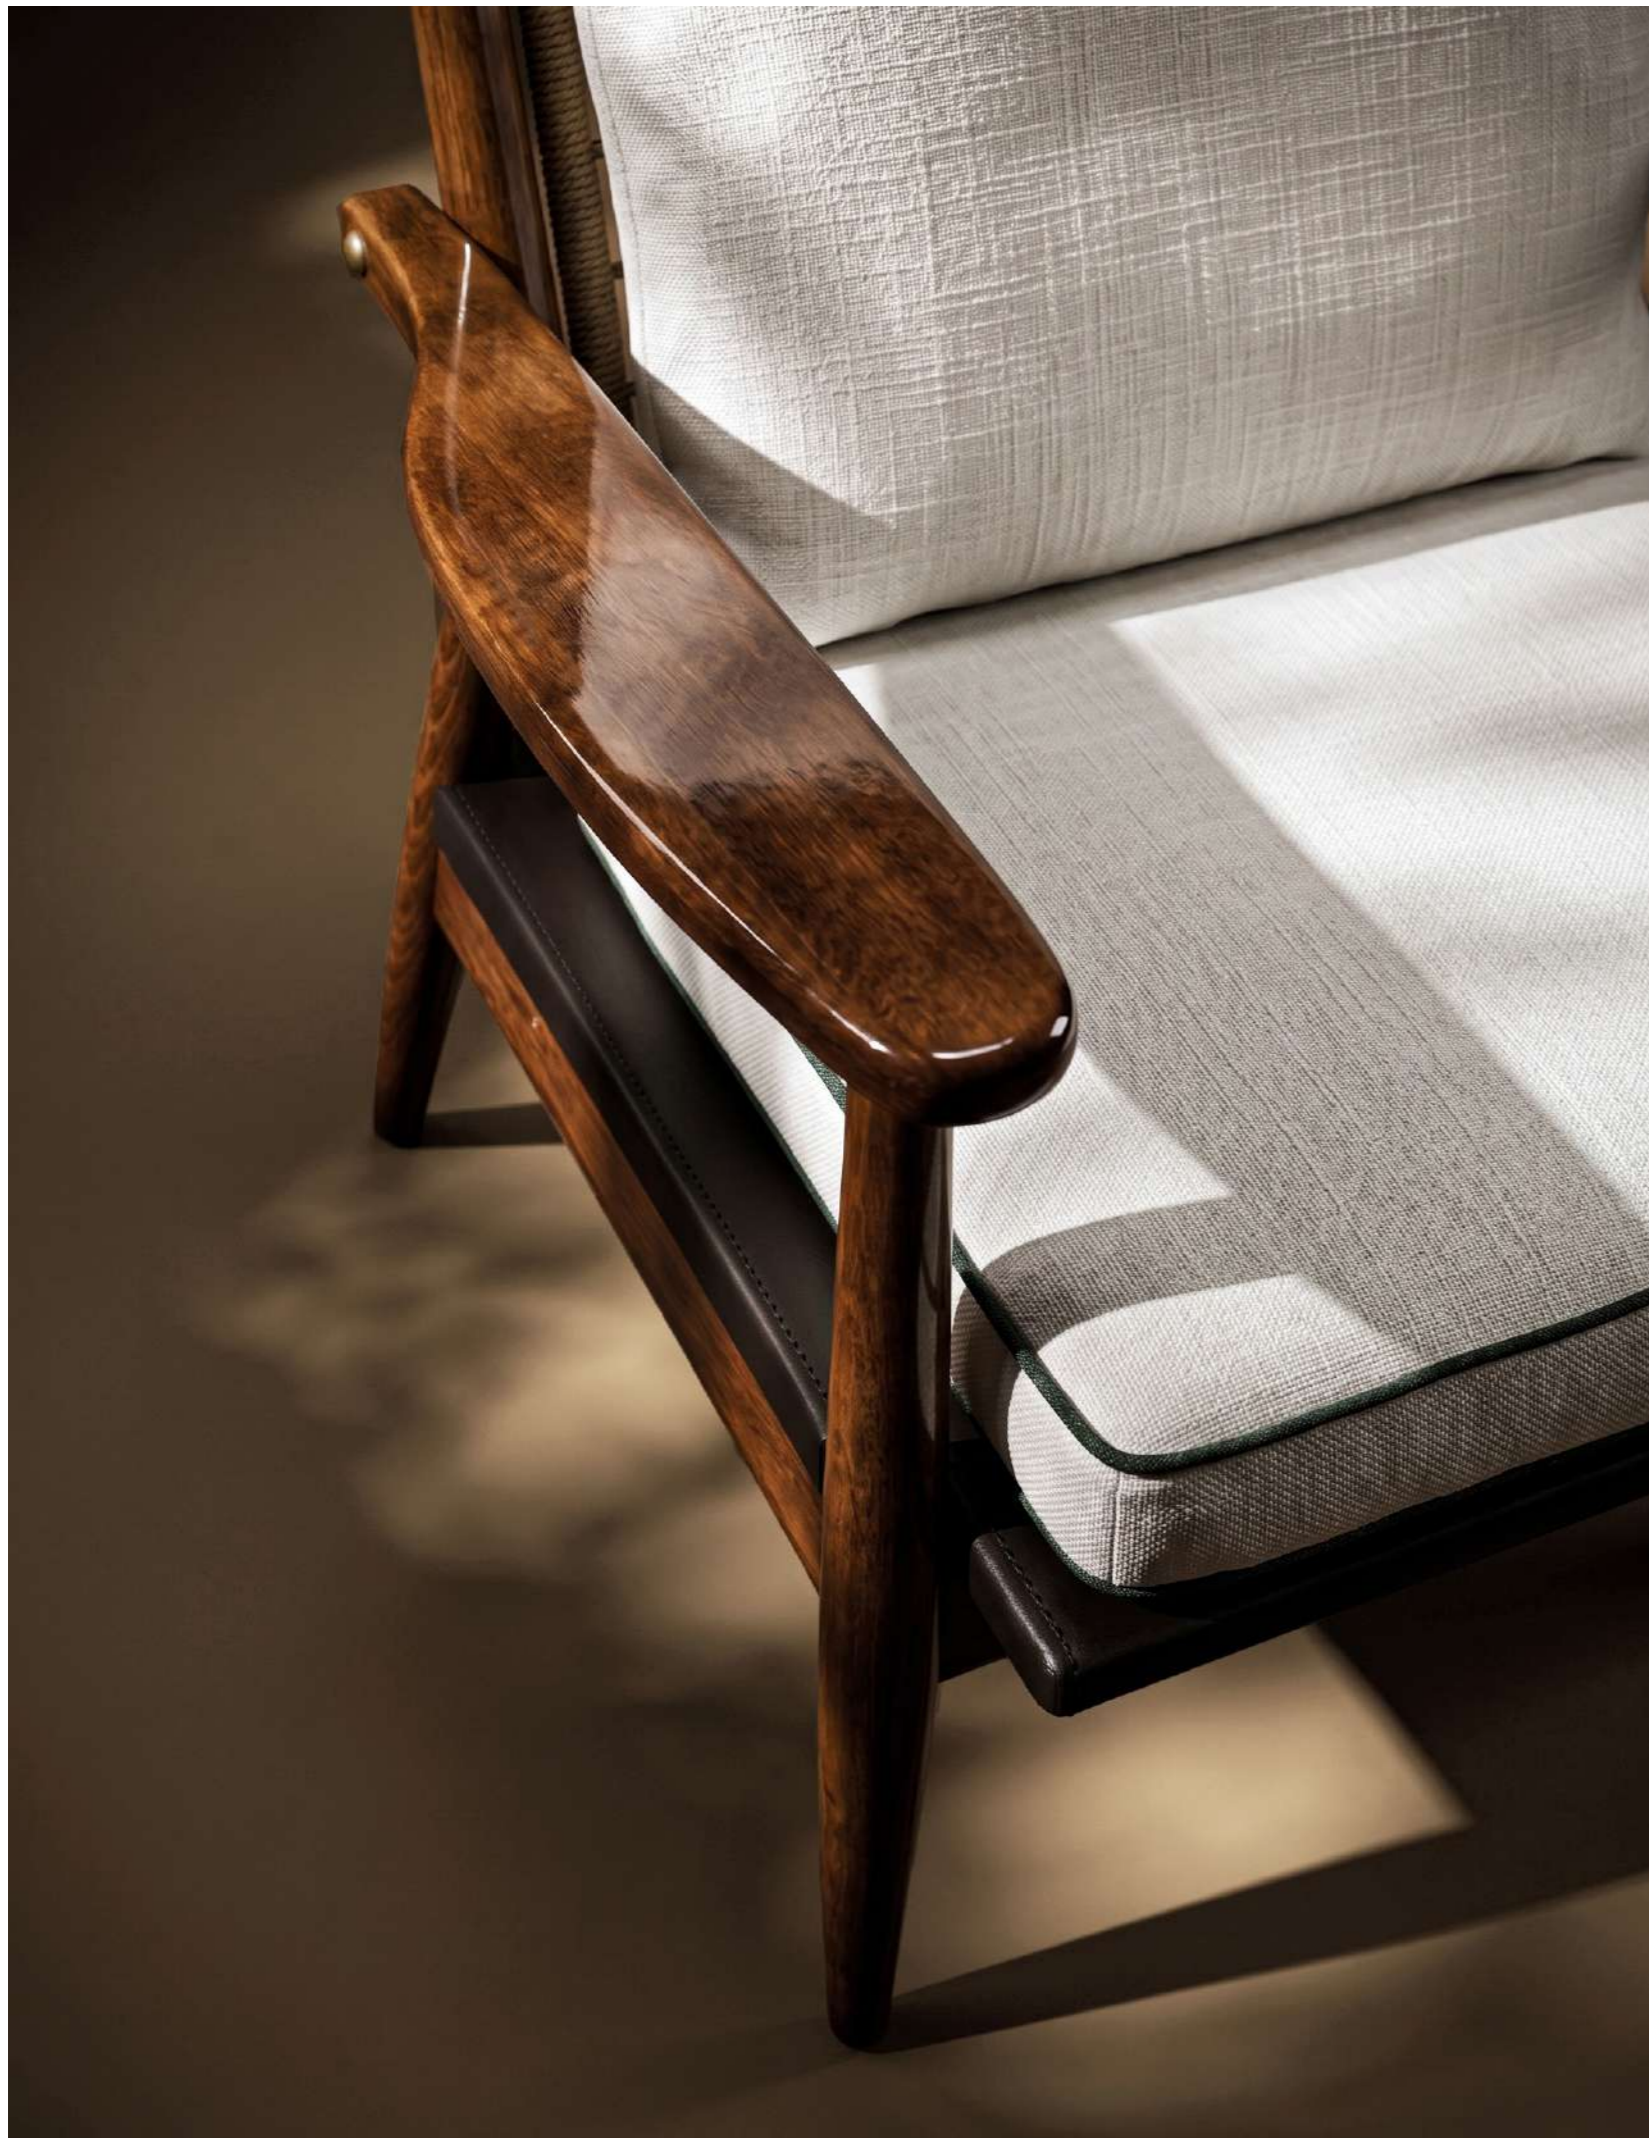

Eloisa

Armchair

| 111

design
Alfredo Colombo

Poltroncina in legno. Schienale in papercord.
Base in cuoio. Cuscino seduta rivestito
in tessuto o pelle.

*Armchair in wood. Back in papercord.
Rawhide leather base. Cushion seat upholstered
in fabric or leather.*

cod. AC0410.V2
L 75 P 70 H 74 cm