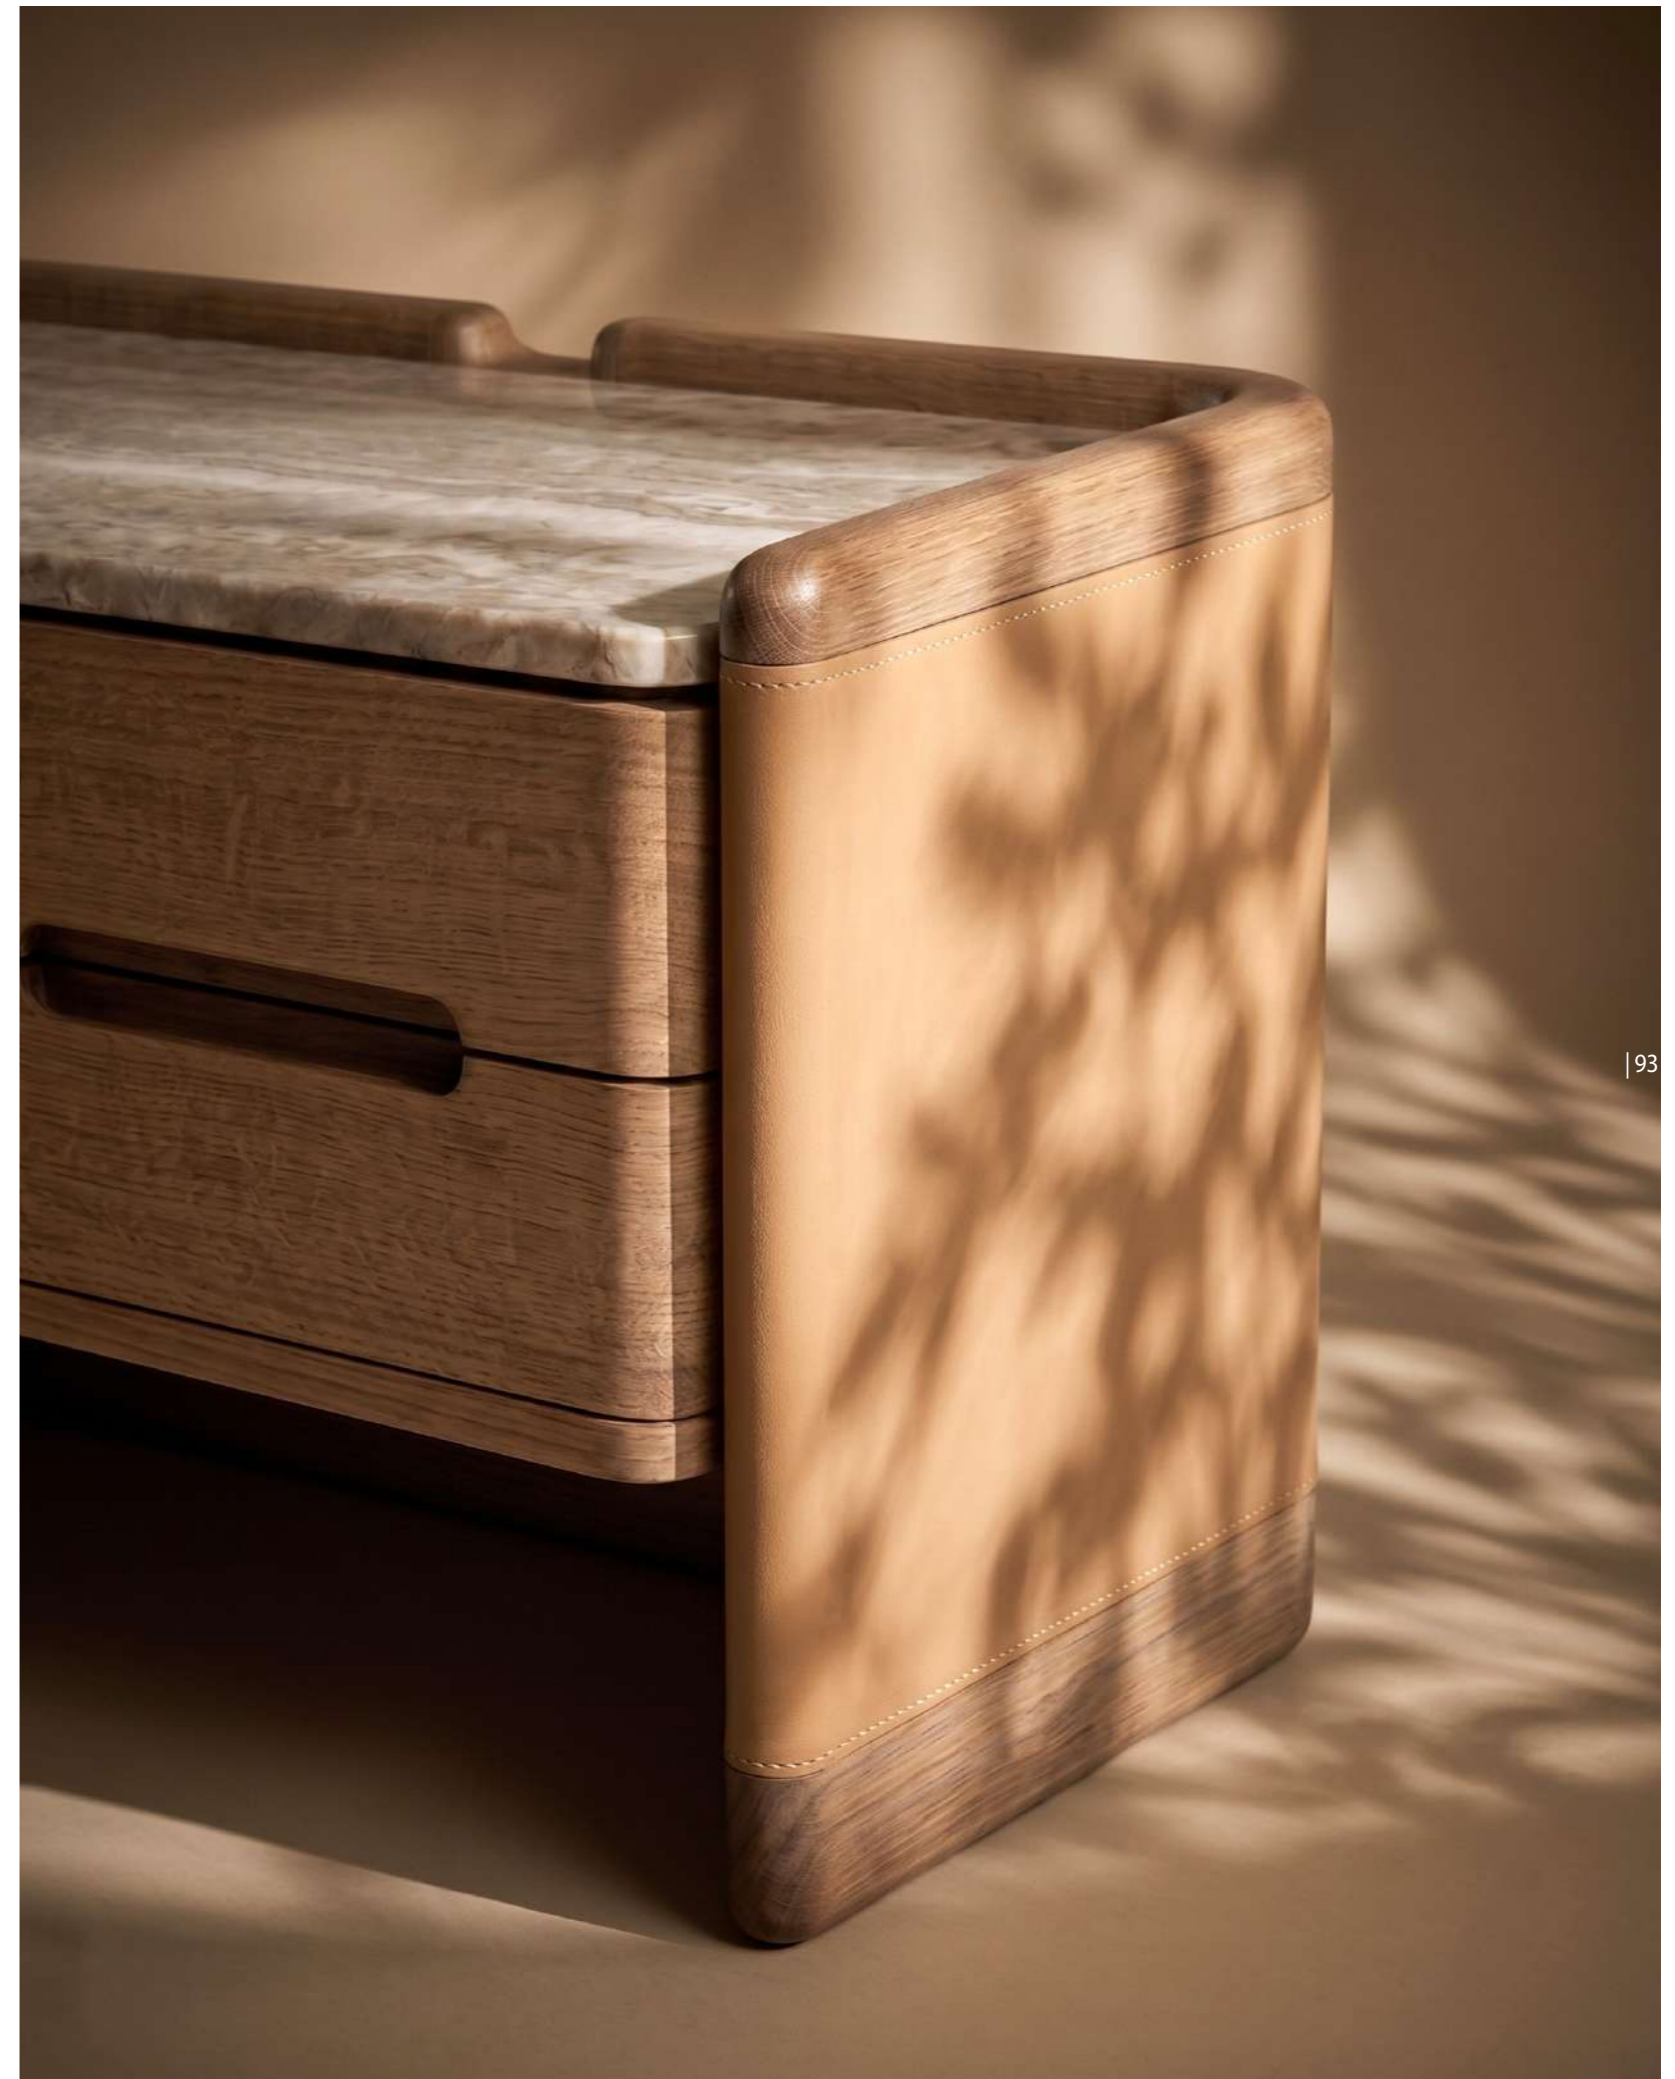

Jaques

Chest of Drawers

design

Tara Bernerd

Como' in legno con 2 cassetti
Fianchi in pelle con cuciture a contrasto.
Maniglie a incasso. Top in marmo.

*Chest of drawers in wood with 2 drawers.
Sides covered in leather with sewings in contrast.
Built in handles. Top in marble.*

cod. MD123
L 150 P 55 H 75 cm