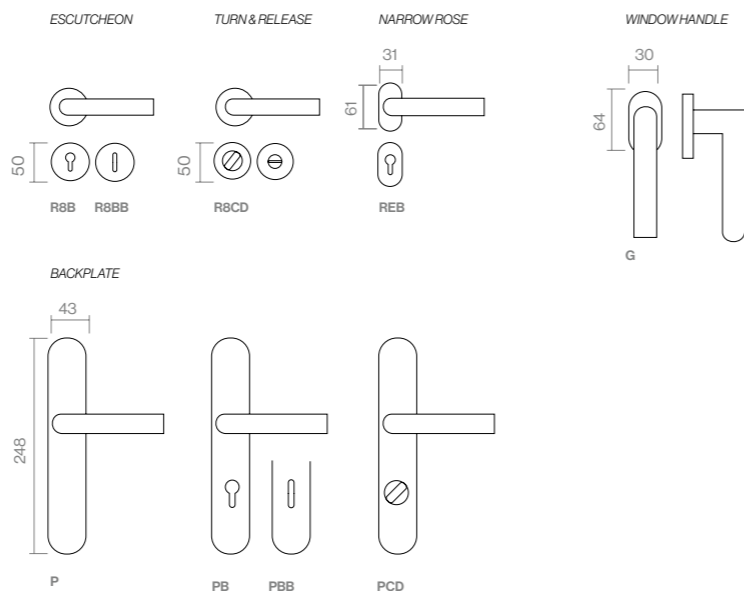

BO
Matt bronze

MEASURES

FORMATS

FINISHES & SKU

- PWLP** 816-R8-PWLP
- PWLS** 816-R8-PWLS
- PWGT** 816-R8-PWGT
- PWIX** 816-R8-PWIX
- CR** 816-R8-CR
- BK** 816-R8-BK
- BO** 816-R8-BO

PWLP
Powercoat polished brass