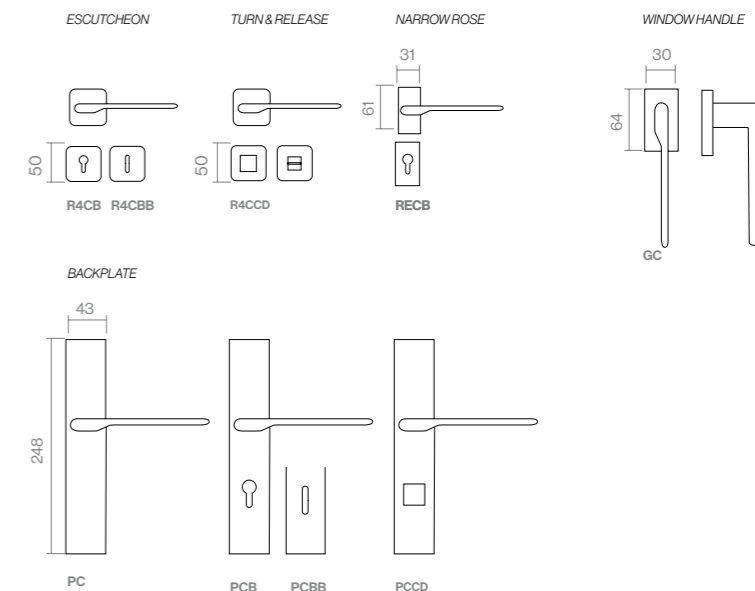

FINISHES & SKU

- PWLP 247-R8-PWLP
- PWLS 247-R8-PWLS
- PWGT 247-R8-PWGT
- PWIX 247-R8-PWIX
- CR 247-R8-CR
- CS 247-R8-CS
- BK 247-R8-BK

MEASURES

FORMATS

FINISHES & SKU

- PWLP 247-R4C-PWLP
- PWLS 247-R4C-PWLS
- PWGT 247-R4C-PWGT
- PWIX 247-R4C-PWIX
- CR 247-R4C-CR
- CS 247-R4C-CS
- BK 247-R4C-BK