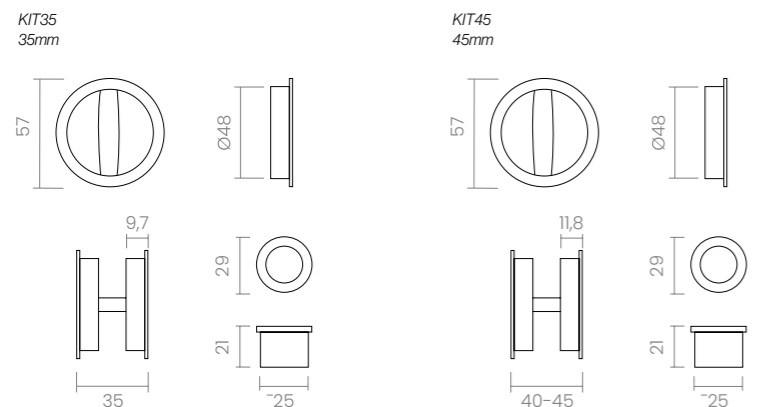

FINISHES & SKU

PWLP 1200-KIT(35/45)-PWLP	PWLS 1200-KIT(35/45)-PWLS	PWIX 1200-KIT(35/45)-PWIX	PWNB 1200-KIT(35/45)-PWNB	CR 1200-KIT(35/45)-CR	CS 1200-KIT(35/45)-CS	BK 1200-KIT(35/45)-BK	WTM 1200-KIT(35/45)-WTM	OB 1200-KIT(35/45)-OB	BO 1200-KIT(35/45)-BO	MR 1200-KIT(35/45)-MR	LP 1200-KIT(35/45)-LP	LS 1200-KIT(35/45)-LS	NS 1200-KIT(35/45)-NS	CF 1200-KIT(35/45)-CF	AQ 1200-KIT(35/45)-AQ	HI 1200-KIT(35/45)-HI	FU 1200-KIT(35/45)-FU