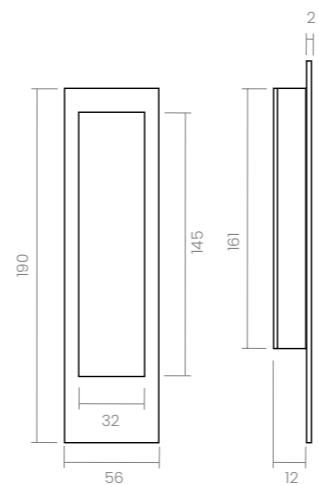

MEASURES

FINISHES & SKU

-  **PWLP** 1500-KITU-PWLP 
-  **PWLS** 1500-KITU-PWLS 
-  **PWIX** 1500-KITU-PWIX 
-  **PWGT** 1500-KITU-PWGT 
-  **PWNB** 1500-KITU-PWNB 
-  **BO** 1500-KITU-BO

REF. 1555

NEW YORK