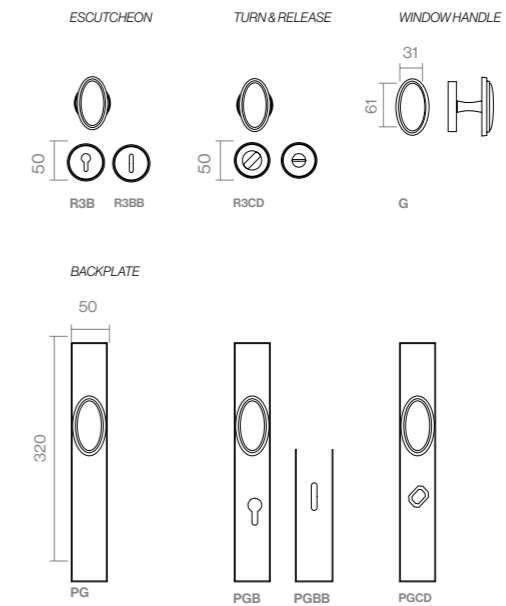

PWIX
Powercoat inox

PWNB
Powercoat polished nickel

MEASURES

FORMATS

FINISHES & SKU

-  **PWLP** 580-R3-PWLP 
-  **PWLS** 580-R3-PWLS 
-  **PWIX** 580-R3-PWIX 
-  **PWNB** 580-R3-PWNB 

REF. 590

CHÉRIE