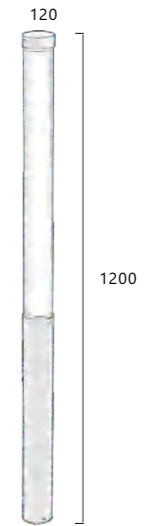

GR0553-600A

Ø120*H600mm
12W

GR0553-900A

Ø120*H900mm
18W

GR0553-1200A

Ø120*H1200mm
24W

particulars

Black