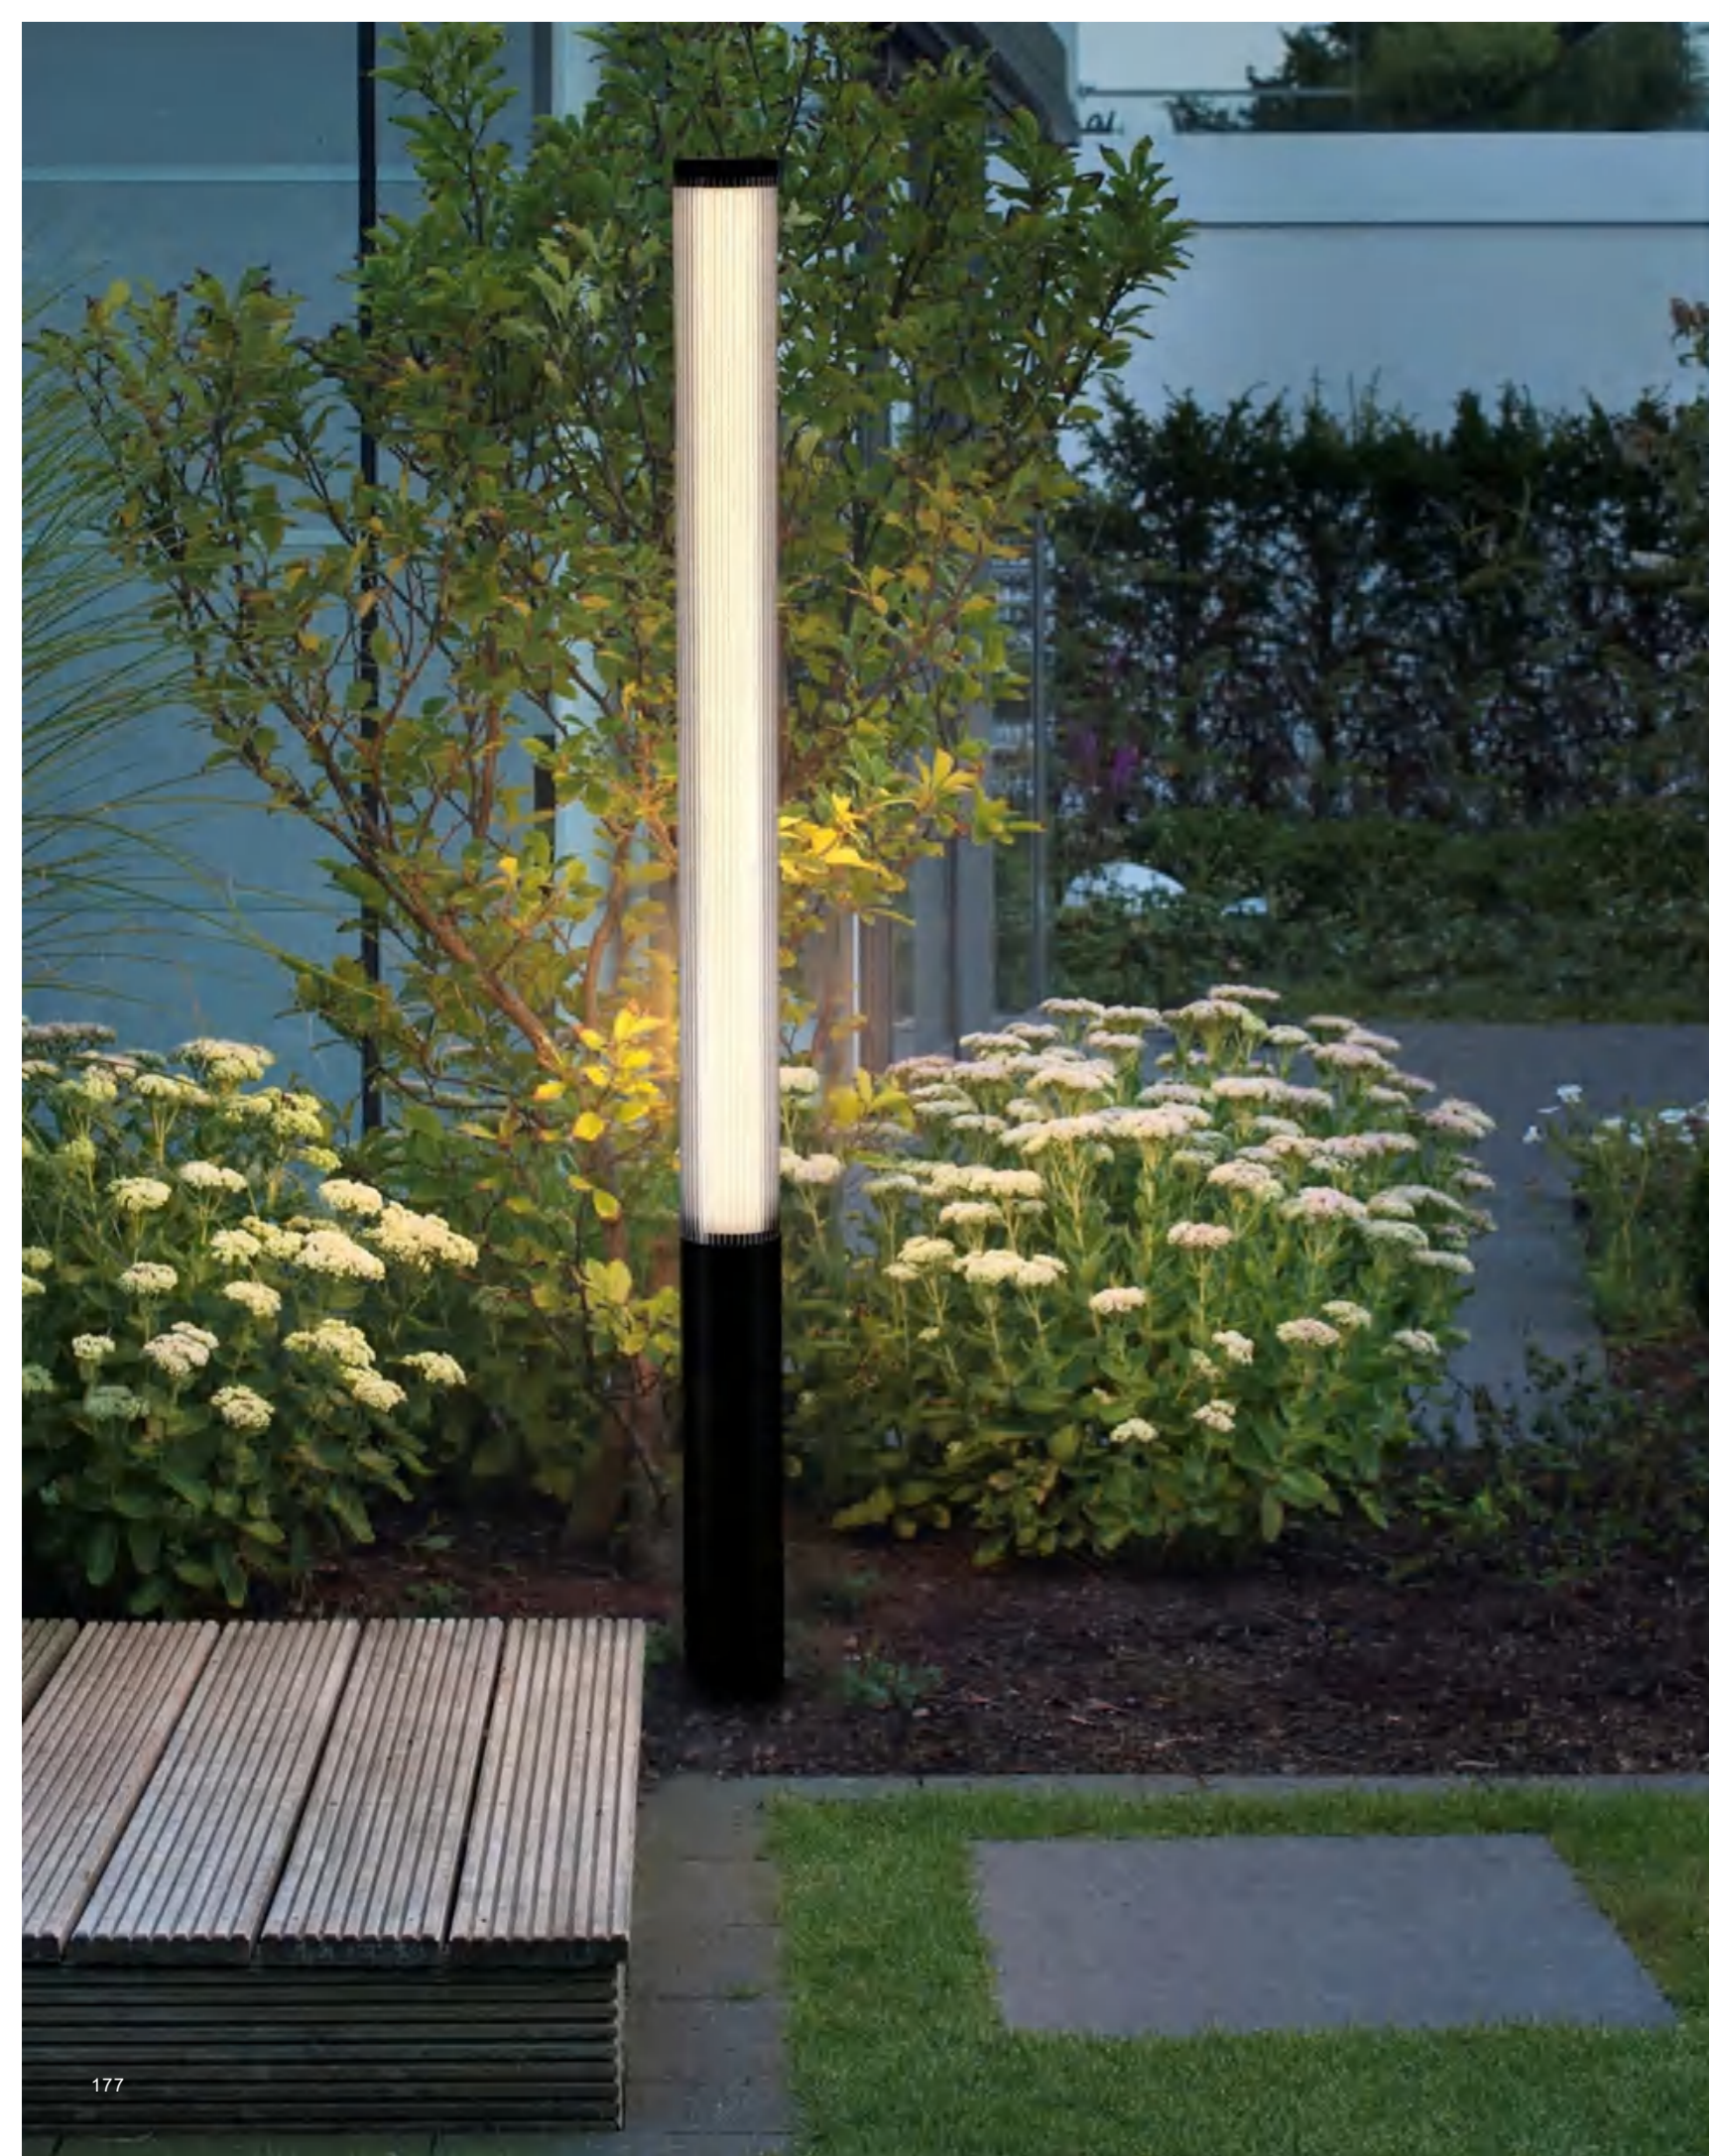

GR0553-600A

Ø120*H600mm
12W

GR0553-900A

Ø120*H900mm
18W

GR0553-1200A

Ø120*H1200mm
24W

particulars

Black