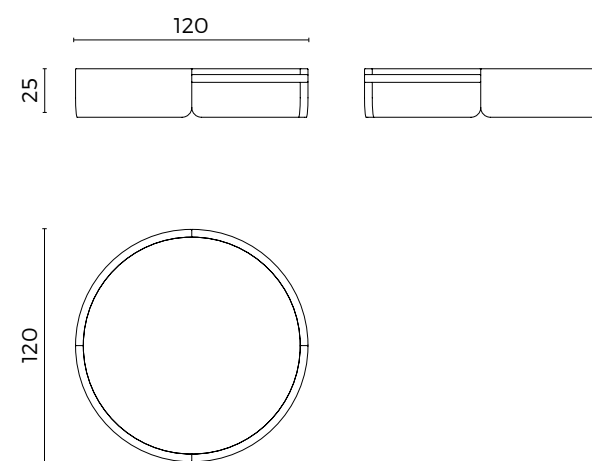

Ellie 60 coffee table

Ellie 90 coffee table

Kigali L coffee table

Liam night table

Ellie 120 coffee table

Grace coffee table

Maverick night table

Roger rectangular table