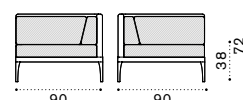

COLLECTION COMPONENTS

Lounge armchair / 3 seater sofa / Modular sofa
Daybed / Pouf / Coffee table / Sun lounger

Infinity

3 seater sofa

Lounge armchair

Square coffee table 90x90

Rectangular coffee table 120x90

Central module

Corner module

XL central module

XL corner module right

XL corner module left

Daybed module right

Daybed module left

Pouf