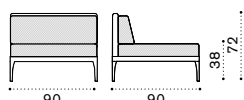

COLLECTION COMPONENTS

Lounge armchair / 3 seater sofa / Modular sofa
Daybed / Pouf / Coffee table / Sun lounger

Infinity

3 seater sofa

Lounge armchair

Square coffee table 90x90

Rectangular coffee table 120x90

Central module

Corner module

XL central module

XL corner module right

XL corner module left

Daybed module right

Daybed module left

Pouf