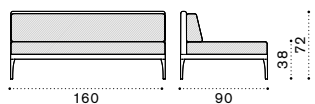

COLLECTION COMPONENTS

Lounge armchair / 3 seater sofa / Modular sofa
Daybed / Pouf / Coffee table / Sun lounger

Infinity

3 seater sofa

Lounge armchair

Square coffee table 90x90

Rectangular coffee table 120x90

Central module

Corner module

XL central module

XL corner module right

XL corner module left

Daybed module right

Daybed module left

Pouf