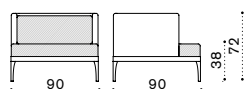

COLLECTION COMPONENTS

Lounge armchair / 3 seater sofa / Modular sofa
Daybed / Pouf / Coffee table / Sun lounger

Infinity

3 seater sofa

Lounge armchair

Square coffee table 90x90

Rectangular coffee table 120x90

Central module

Corner module

XL central module

XL corner module right

XL corner module left

Daybed module right

Daybed module left

Pouf