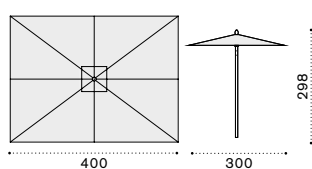

# Classic

Square parasol 2,2x2,2 m

Square parasol 3x3 m

Round parasol Ø2,5 m

Round parasol Ø3,5 m

Rectangular parasol 4x3 m

Base for 3x3 – 4x3 – Ø3,5 m parasols

Base for 2,2x2,2 – Ø2,5 m parasols