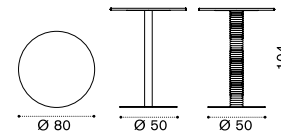

# Noon<sup>new</sup>

Oval dining table 180X80 h74 cm

High table Ø70 h104 cm

High table Ø80 h104 cm

High table 70x70 h104 cm

High table 80x80 h104 cm