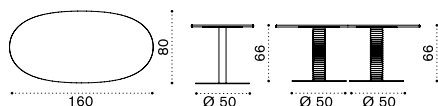

Noon^{new}

Low dining table Ø70 h66 cm
/ Dining table Ø70 h74 cm

Low dining table Ø80 h66 cm
/ Dining table Ø80 h74 cm

Low dining table Ø90 h66 cm
/ Dining table Ø90 h74 cm