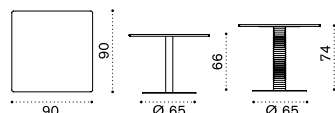

Low dining table 180X90 h66 cm