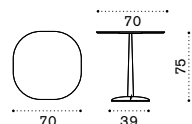

# Enjoy

FSC™ certified product

Coffee table 70x70 h29 cm

Coffee table 70x70 h51 cm

Dining table 70x70 h75 cm

High table 70x70 h106 cm

Coffee table 70x90 h29 cm

Coffee table 70x90 h51 cm