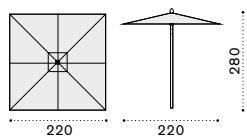

# Classic

Square parasol 2,2x2,2 m

Square parasol 3x3 m

Round parasol Ø2,5 m

Round parasol Ø3,5 m

Rectangular parasol 4x3 m

Base for 3x3 – 4x3 – Ø3,5 m parasols

Base for 2,2x2,2 – Ø2,5 m parasols