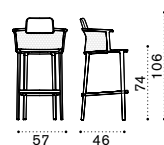

Armchair / barstool cushion

Barstool