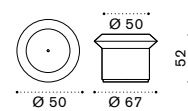

Calla

Lilium