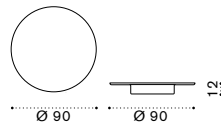

Bulbi

Crocus

Dhalia

Lilium

Concrete
Grigio
Carbone

Concrete
Rosso
Mattone

Concrete
Verde
Foglia