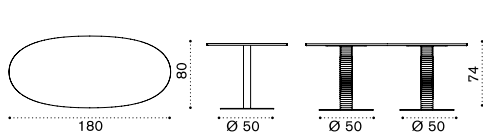

# Noon<sup>new</sup>

Oval dining table 180X80 h74 cm

High table Ø70 h104 cm

High table Ø80 h104 cm

High table 70x70 h104 cm

High table 80x80 h104 cm