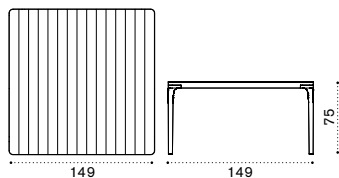

XL rectangular dining table 274x99 cm

XL square dining table 149x149 cm