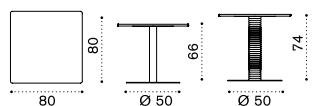

Dining table 160X80 h74 cm