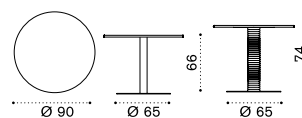

# Noon<sup>new</sup>

Low dining table Ø70 h66 cm  
/ Dining table Ø70 h74 cm

Low dining table Ø80 h66 cm  
/ Dining table Ø80 h74 cm

Low dining table Ø90 h66 cm  
/ Dining table Ø90 h74 cm

Low dining table Ø100 h66 cm  
/ Dining table Ø100 h74 cm