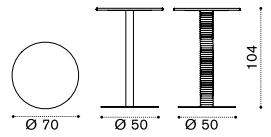

# Noon<sup>new</sup>

Oval dining table 180X80 h74 cm

High table Ø70 h104 cm

High table Ø80 h104 cm

High table 70x70 h104 cm

High table 80x80 h104 cm