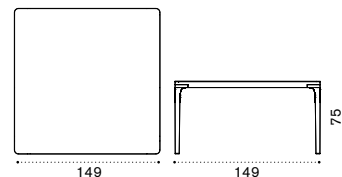

Rectangular dining table 199x99 cm

XL square dining table 149x149 cm