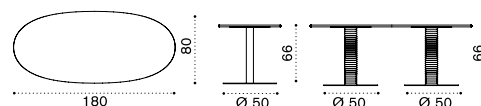

# Noon<sup>new</sup>

Oval dining table 180X80 h74 cm

High table Ø70 h104 cm

High table Ø80 h104 cm

High table 70x70 h104 cm

High table 80x80 h104 cm