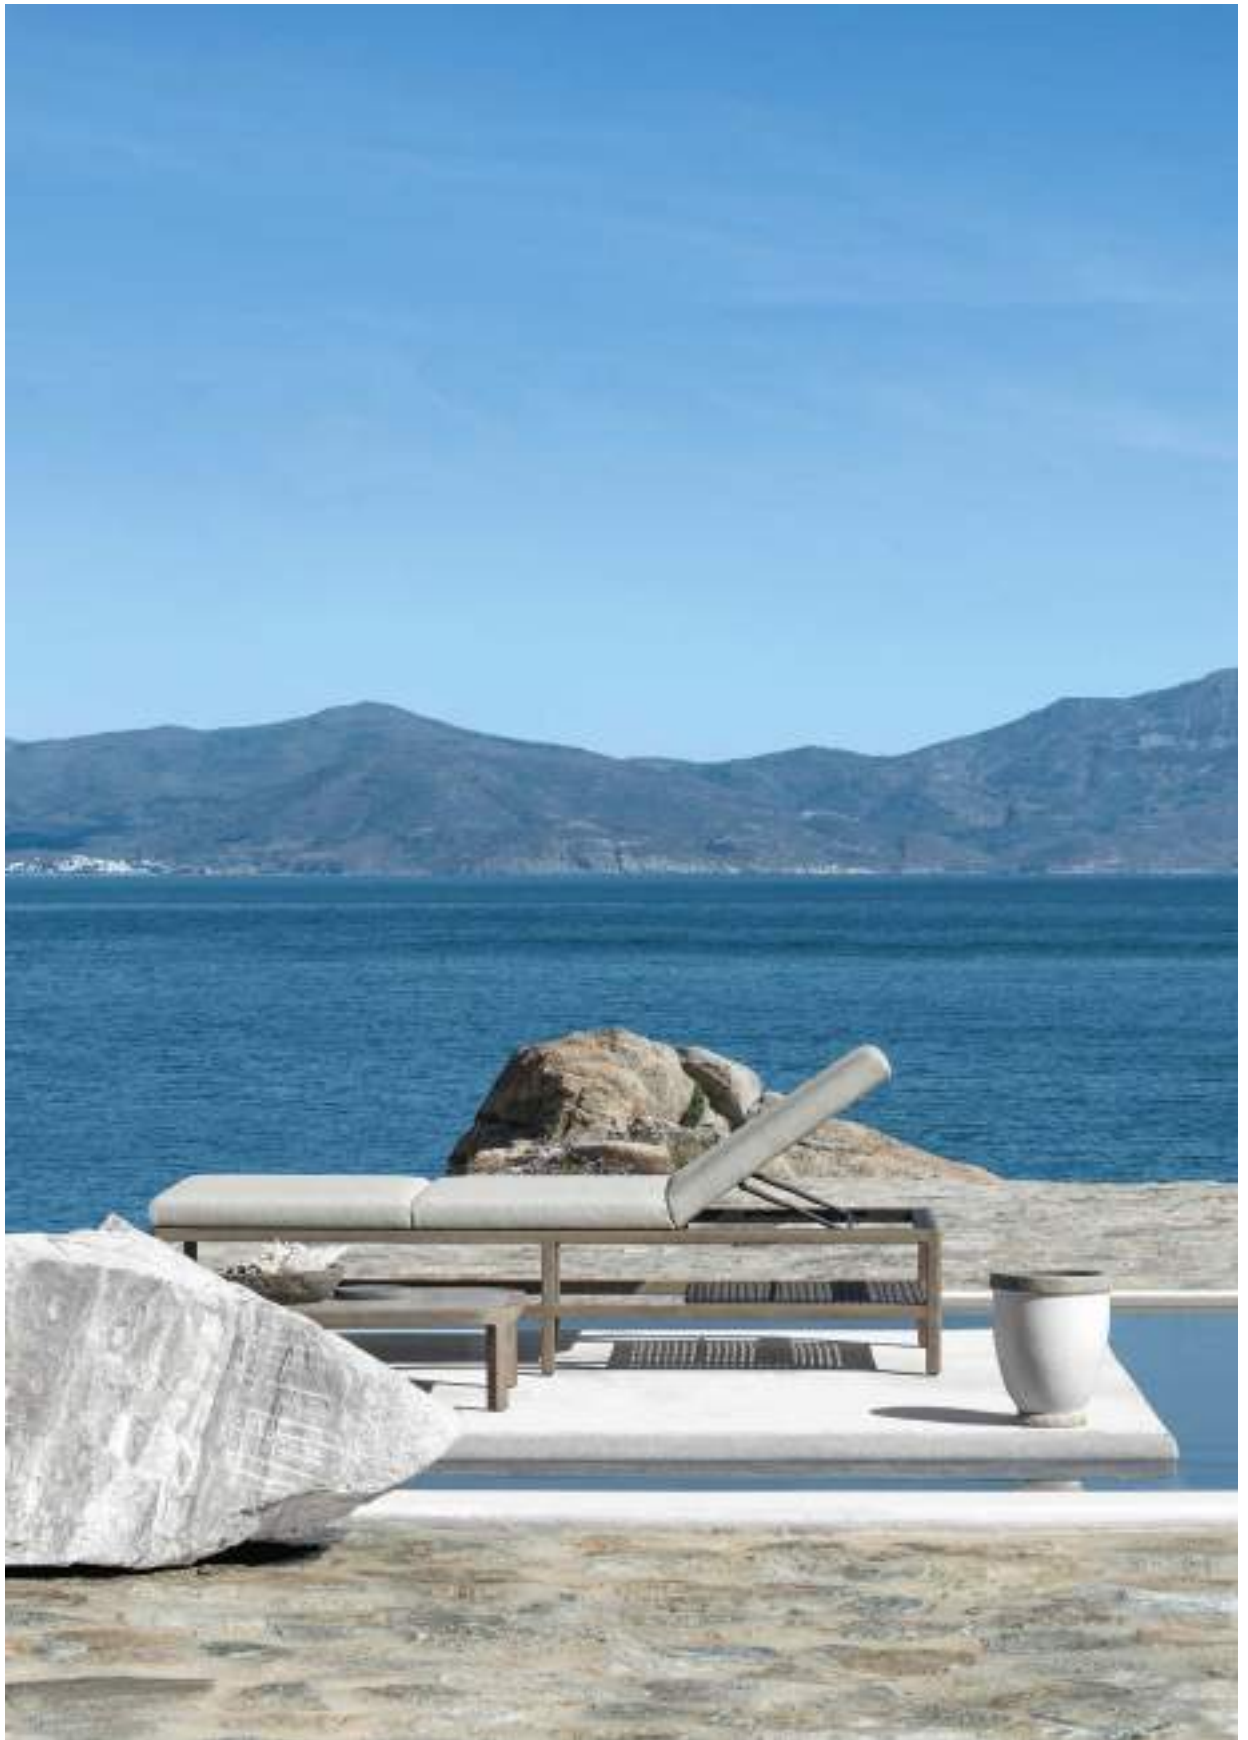

GRAND LIFE Sunbed with pickled teak frame. Taupe rope detail. Integrated mattress in Nature Grey acrylic fabric.

Grand Life