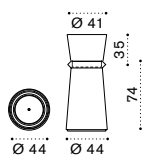

Bulbi

Crocus

Dhalia

Lilium

Concrete
Grigio
Carbone

Concrete
Rosso
Mattone

Concrete
Verde
Foglia