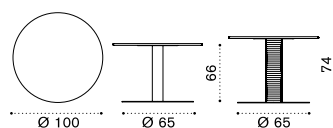

# Noon<sup>new</sup>

Low dining table Ø70 h66 cm  
/ Dining table Ø70 h74 cm

Low dining table Ø80 h66 cm  
/ Dining table Ø80 h74 cm

Low dining table Ø90 h66 cm  
/ Dining table Ø90 h74 cm

Low dining table Ø100 h66 cm  
/ Dining table Ø100 h74 cm