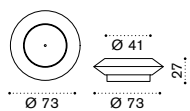

Agapantus

Bulbi

Crocus