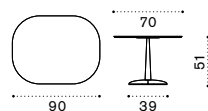

# Enjoy

FSC™ certified product

Coffee table 70x70 h29 cm

Coffee table 70x70 h51 cm

Dining table 70x70 h75 cm

High table 70x70 h106 cm

Coffee table 70x90 h29 cm

Coffee table 70x90 h51 cm