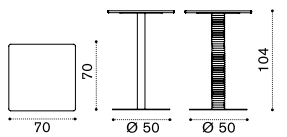

# Noon<sup>new</sup>

Oval dining table 180X80 h74 cm

High table Ø70 h104 cm

High table Ø80 h104 cm

High table 70x70 h104 cm

High table 80x80 h104 cm