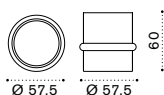

# Innesti

F Pot Ø50 h60 cm

M Pot Ø57,5 h60 cm

M Pot 57,5X107,5 h50 cm

Material

Concrete  
Mastice

Concrete  
Sabbia

Design Studioepe