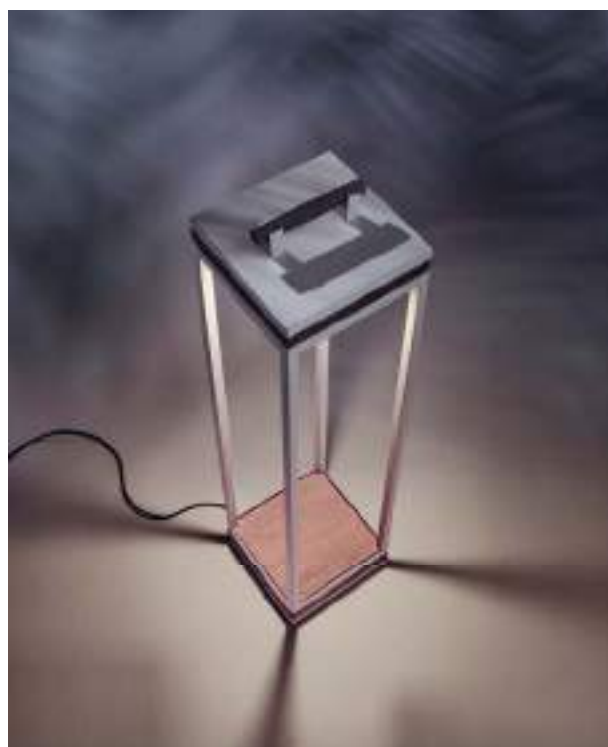

Carré

Design Niccolò Grassi

ENG Carré is a lamp that blends the solidity of metal with the warmth of wood, elegantly inspired by 20th-century design classics. Available in various sizes, it brings style and functionality to outdoor lighting. The integrated LED technology ensures energy efficiency and sustainability without compromising aesthetics.

ITA Carré è una lampada che unisce la solidità del metallo al calore del legno, ispirandosi con eleganza ai grandi classici del design del XX secolo. Disponibile in diverse misure, interpreta l'illuminazione outdoor con stile e funzionalità. La tecnologia LED integrata garantisce efficienza energetica e sostenibilità, senza rinunciare all'estetica.

COLLECTION COMPONENTS Wall lamp / Table lamp / Rechargeable table lamp / XL floor lamp — TECHNICALINFO p.315