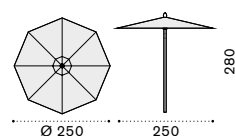

# Classic

Square parasol 2,2x2,2 m

Square parasol 3x3 m

Round parasol Ø2,5 m

Round parasol Ø3,5 m

Rectangular parasol 4x3 m

Base for 3x3 – 4x3 – Ø3,5 m parasols

Base for 2,2x2,2 – Ø2,5 m parasols