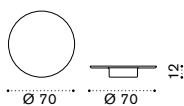

Compo Calla (Agapantus + Calla)