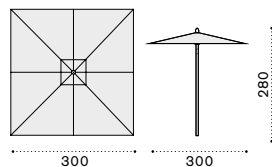

# Classic

Square parasol 2,2x2,2 m

Square parasol 3x3 m

Round parasol Ø2,5 m

Round parasol Ø3,5 m

Rectangular parasol 4x3 m

Base for 3x3 – 4x3 – Ø3,5 m parasols

Base for 2,2x2,2 – Ø2,5 m parasols