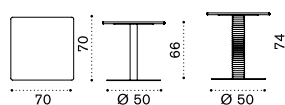

Low dining table 160X80 h66 cm