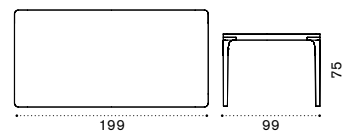

XL rectangular dining table 274x99 cm