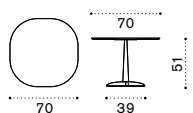

Coffee table 70x90 h29 cm

Dining table 70x70 h75 cm