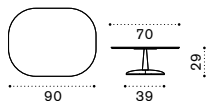

# Enjoy

FSC™ certified product

Coffee table 70x70 h29 cm

Coffee table 70x70 h51 cm

Dining table 70x70 h75 cm

High table 70x70 h106 cm

Coffee table 70x90 h29 cm

Coffee table 70x90 h51 cm