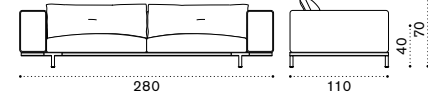

# Costiera

XL Lounge armchair

XL Corner module

XL Sofa

XL Backend module - Right / Left

Material - Base

Aluminium Carbon + Teak

Aluminium Silver + Teak