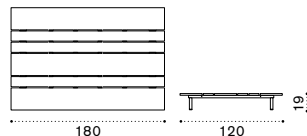

Cushion 170x100 cm

L module 120x180 cm