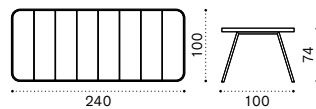

# Swing

Barstool

Seat and back cushion

Rectangular dining table 240x100 cm

Round dining table Ø140 cm

Pouf Ø40 h38 / h46 cm

Pouf Ø60 h38 / h46 cm

Pouf Ø140 h38 / h46 cm