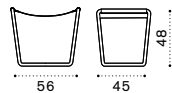

# Sling

Armchair

Footstool

Coffee table Ø53 h43 cm

Lumbar cushion

Material - Frame

Material - Table top

Design Mattia Albicini