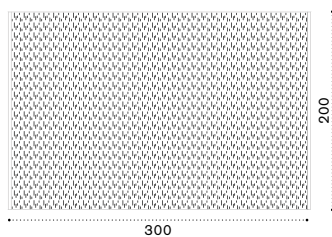

Desert / Nomad

Desert rug