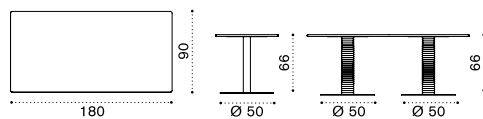

Oval dining table 160X80 h74 cm