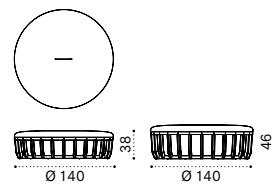

# Swing

Barstool

Seat and back cushion

Rectangular dining table 240x100 cm

Round dining table Ø140 cm

Pouf Ø40 h38 / h46 cm

Pouf Ø60 h38 / h46 cm

Pouf Ø140 h38 / h46 cm