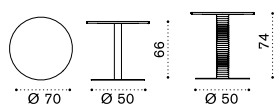

# Noon<sup>new</sup>

Low dining table Ø70 h66 cm  
/ Dining table Ø70 h74 cm

Low dining table Ø80 h66 cm  
/ Dining table Ø80 h74 cm

Low dining table Ø90 h66 cm  
/ Dining table Ø90 h74 cm

Low dining table Ø100 h66 cm  
/ Dining table Ø100 h74 cm