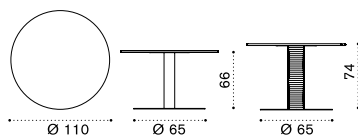

Low dining table 90X90 h66 cm
/ Dining table 90X90 h74 cm