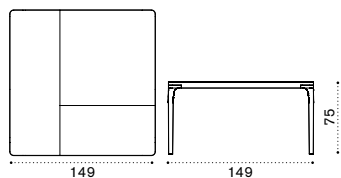

Rectangular dining table 199x99 cm

XL square dining table 149x149 cm