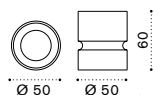

# Innesti

F Pot Ø50 h60 cm

M Pot Ø57,5 h60 cm

M Pot 57,5X107,5 h50 cm

Material

Concrete  
Mastice

Concrete  
Sabbia

Design Studioepe