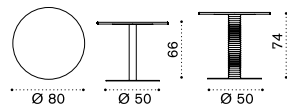

# Noon<sup>new</sup>

Low dining table Ø70 h66 cm  
/ Dining table Ø70 h74 cm

Low dining table Ø80 h66 cm  
/ Dining table Ø80 h74 cm

Low dining table Ø90 h66 cm  
/ Dining table Ø90 h74 cm

Low dining table Ø100 h66 cm  
/ Dining table Ø100 h74 cm