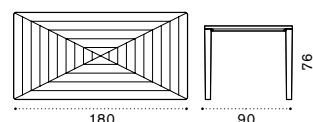

Rectangular dining table 180x90 cm