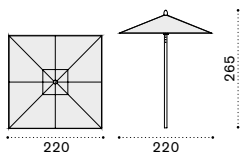

Base for 2,2x2,2 – 3x2 m parasols

Free

Square parasol 2,2x2,2 m

Rectangular parasol 3x2 m