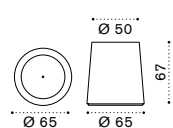

Top 90 (for items Allium)