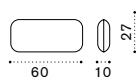

# Sling

Armchair

Footstool

Coffee table Ø53 h43 cm

Lumbar cushion

Material - Frame

Material - Table top

Design Mattia Albicini