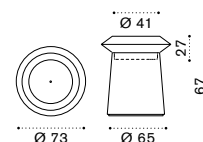

Bulbi

Crocus

Dhalia

Lilium

Concrete
Grigio
Carbone

Concrete
Rosso
Mattone

Concrete
Verde
Foglia