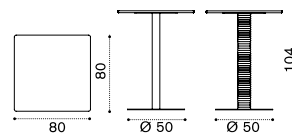

# Noon<sup>new</sup>

Oval dining table 180X80 h74 cm

High table Ø70 h104 cm

High table Ø80 h104 cm

High table 70x70 h104 cm

High table 80x80 h104 cm