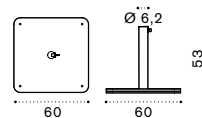

# Classic

Square parasol 2,2x2,2 m

Square parasol 3x3 m

Round parasol Ø2,5 m

Round parasol Ø3,5 m

Rectangular parasol 4x3 m

Base for 3x3 – 4x3 – Ø3,5 m parasols

Base for 2,2x2,2 – Ø2,5 m parasols