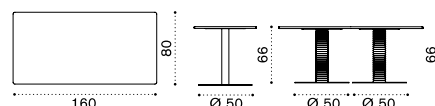

Dining table 180X90 h74 cm