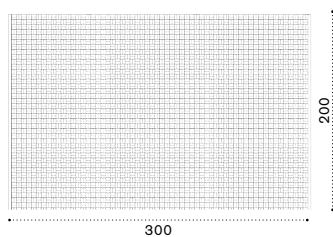

Desert / Nomad

Desert rug

Nomad rug

Design Paola Navone

Nodi

Puntocroce

Rete

Camouflage