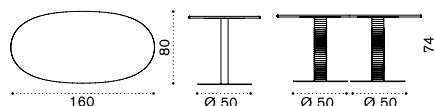

Noon^{new}

Low dining table Ø70 h66 cm
/ Dining table Ø70 h74 cm

Low dining table Ø80 h66 cm
/ Dining table Ø80 h74 cm

Low dining table Ø90 h66 cm
/ Dining table Ø90 h74 cm