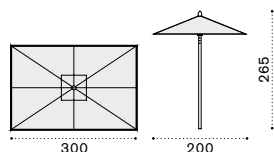

Base for 3,5x3,5 m parasols