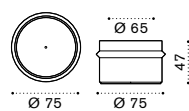

Allium

Dhalia