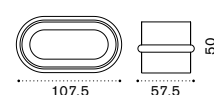

# Innesti

F Pot Ø50 h60 cm

M Pot Ø57,5 h60 cm

M Pot 57,5X107,5 h50 cm

Material

Concrete  
Mastice

Concrete  
Sabbia

Design Studioepe