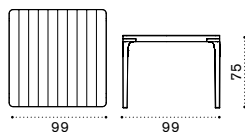

Square dining table 99x99 cm