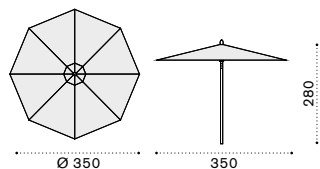

# Classic

Square parasol 2,2x2,2 m

Square parasol 3x3 m

Round parasol Ø2,5 m

Round parasol Ø3,5 m

Rectangular parasol 4x3 m

Base for 3x3 – 4x3 – Ø3,5 m parasols

Base for 2,2x2,2 – Ø2,5 m parasols