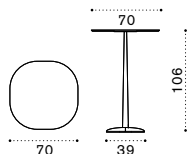

# Enjoy

FSC™ certified product

Coffee table 70x70 h29 cm

Coffee table 70x70 h51 cm

Dining table 70x70 h75 cm

High table 70x70 h106 cm

Coffee table 70x90 h29 cm

Coffee table 70x90 h51 cm