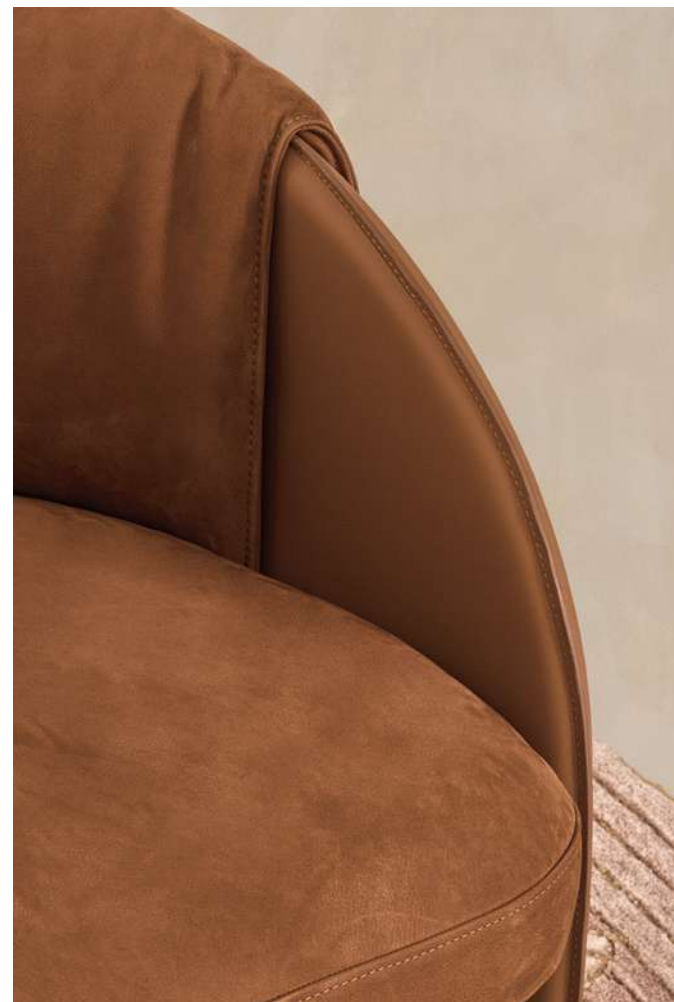

Bella armchair on the left el. 1 upholstery in leather Natural Velour 79, structure in leather Setanii 79.
On the right el. 1 upholstery in fabric Moon 20, structure in leather Setanii 80.
Bella poltrona a sinistra el. 1 cuscinaggio in pelle Natural Velour 79, struttura in pelle Setanii 79.
A destra el. 1 cuscinaggio in tessuto Moon 20, struttura in pelle Setanii 80.