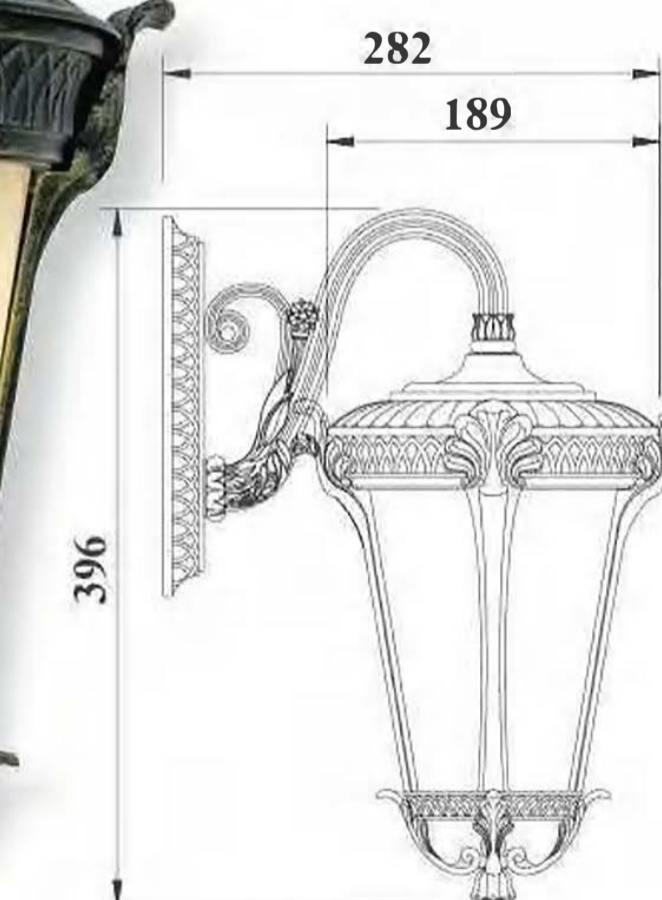

Color: 02#
Glass: seedy glass
Bulb: 1*100W E27 or E26
Material: Aluminum

DH-4484 (02#)

(Unit: mm)
Color: 02#
Glass: acrylic
Bulb: 1*100W E27 or E26
Material: Aluminum

DH-4321 (107#)

(Unit: mm)
Color: 107#
Glass: clear seedy glass
Bulb: 1*100W E27 or E26
Material: Aluminum