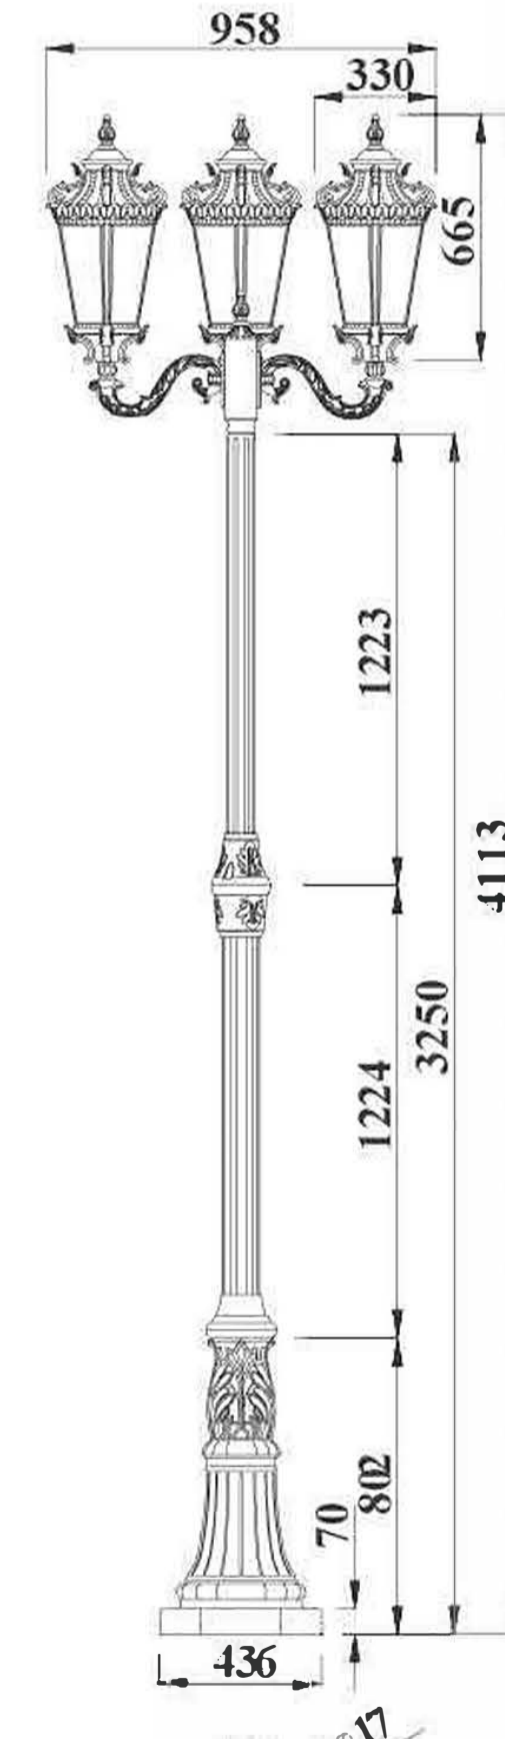

(Unit: mm)
Color: 161#
Glass: seedy glass
Bulb: 5*100W E27 or E26
Material: Aluminum

DH-3239-3LA-N (161#)