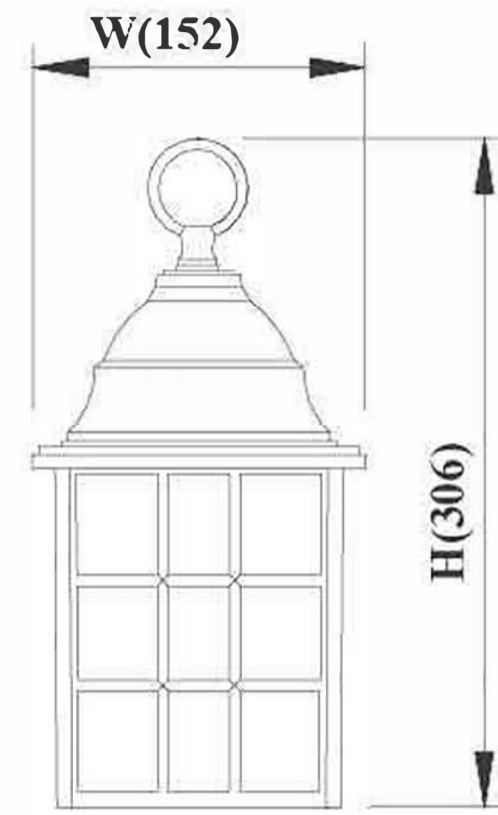

DH-2049-3MA(22#)

(Unit: mm)
 Color: 107#
 Glass: seedy glass
 Bulb: 1*100W E27 or E26
 Material: Aluminum

DH-1241SA (107#)

ITEM	UNIT: mm / inch	
	W	H
DH-1242S	152(5.98")	306(12.04")
DH-1242L	229(9.2")	440(17.44")