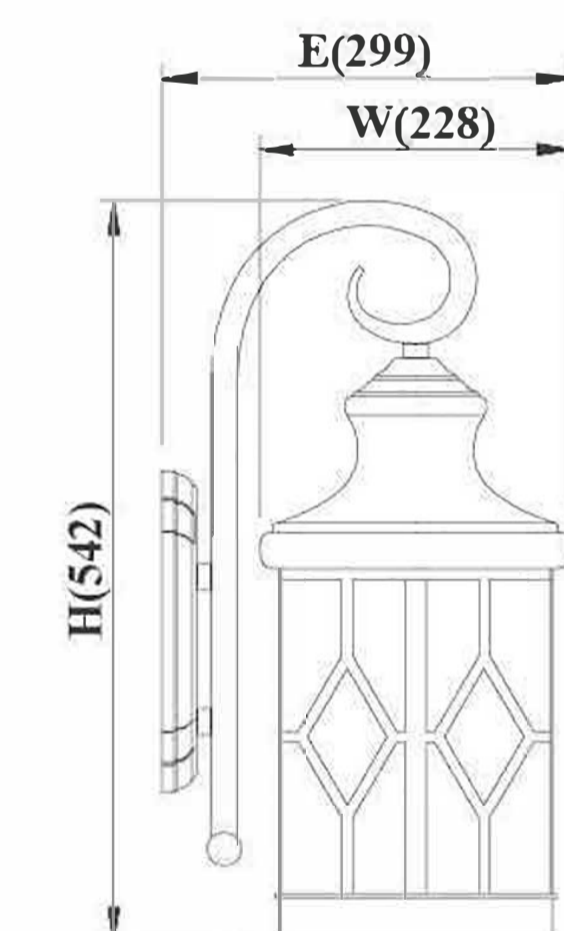

ITEM	UNIT: mm / inch		
	W	H	E
DH-7001S	140(5.47")	350(13.7")	180(7.04")
DH-7001M	160(6.45")	410(16.14")	190(7.55")
DH-7001L	228(8.97")	542(21.33")	299(11.77")

Color: 02#
Glass: clear seedy glass
Bulb: 1*100W E27 or E26
Material: Aluminum+iron