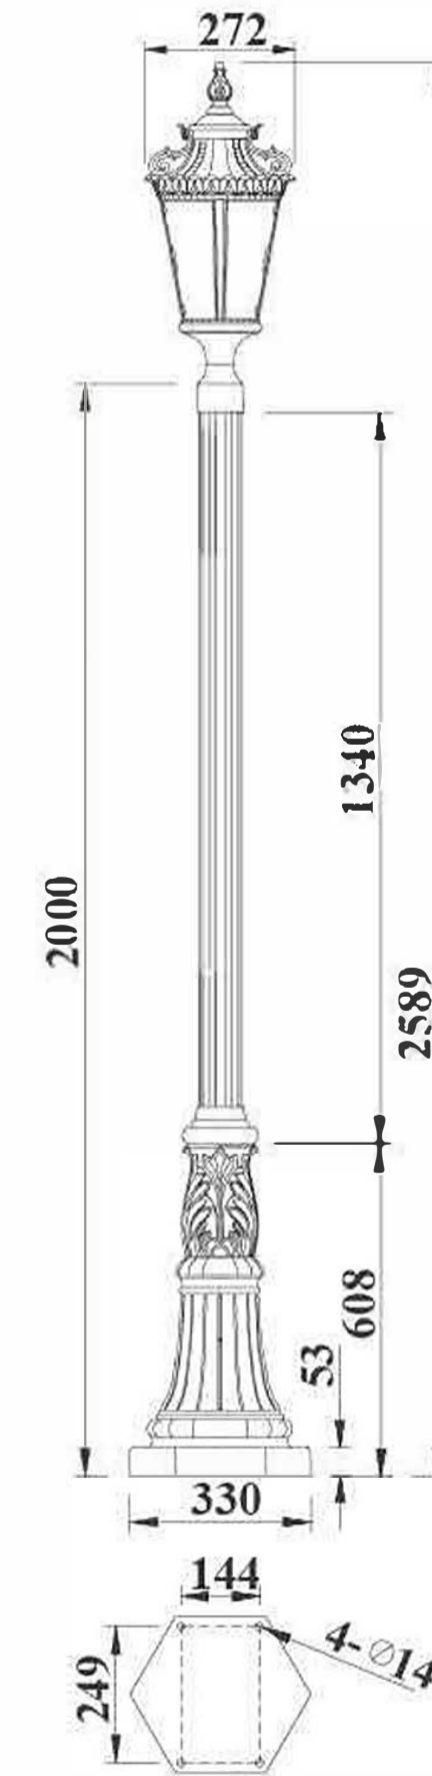

(Unit: mm)
Color: 34#
Glass: seedy glass
Bulb: 1*100W E27 or E26
Material: Aluminum

DH-3239-1M (34#)