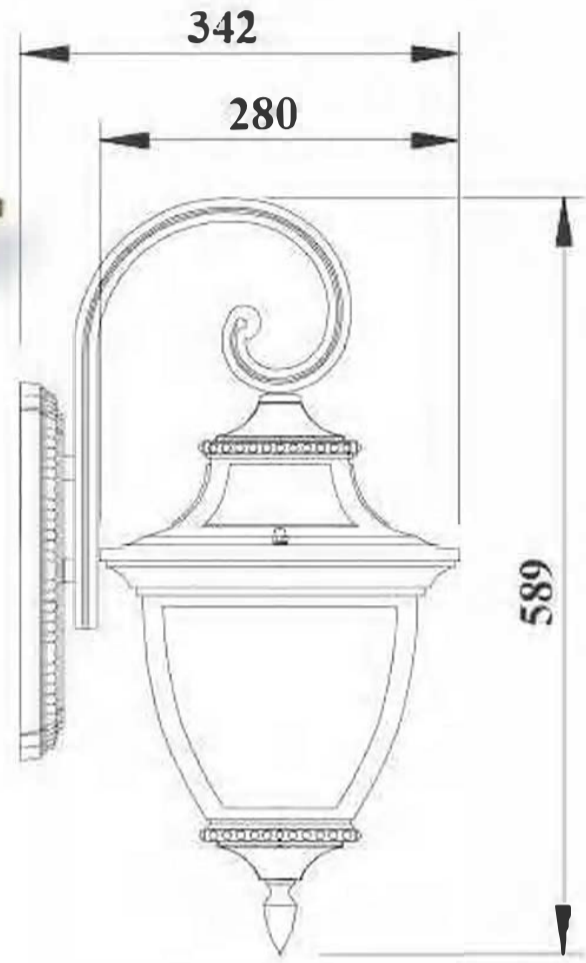

DH-2059-3B (20#)

DH-2061M (14#)

(Unit: mm)
Color: 14#
Glass: clear glass
Bulb: 1*100W E27 or E26
Material: Aluminum

DH-2063M (14#)

(Unit: mm)
Color: 14#
Glass: clear glass
Bulb: 1*100W E27 or E26
Material: Aluminum