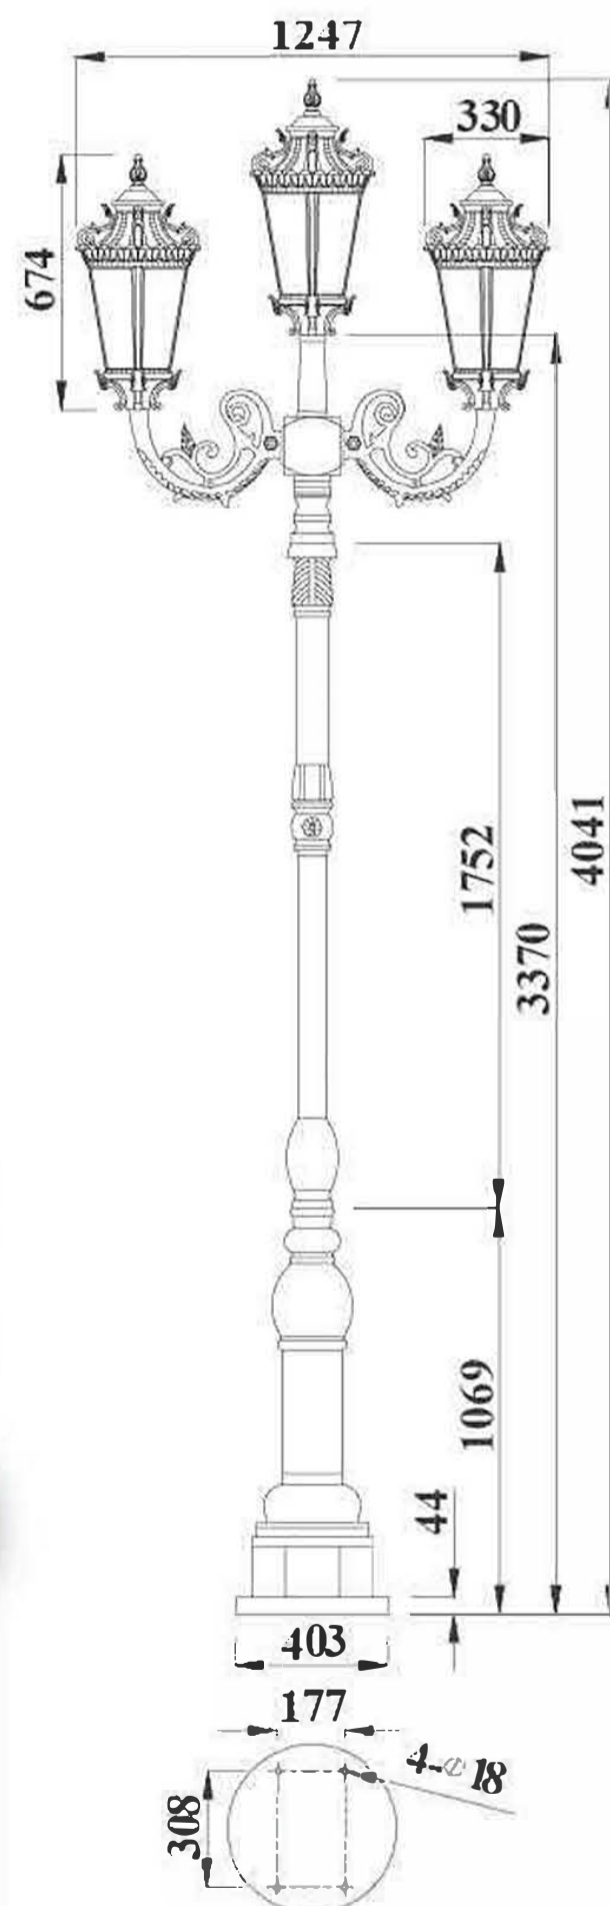

(Unit: mm)
Color: 161#
Glass: seedy glass
Bulb: 3*100W E27 or E26
Material: Aluminum

DH-3239-3LA-I (161#)