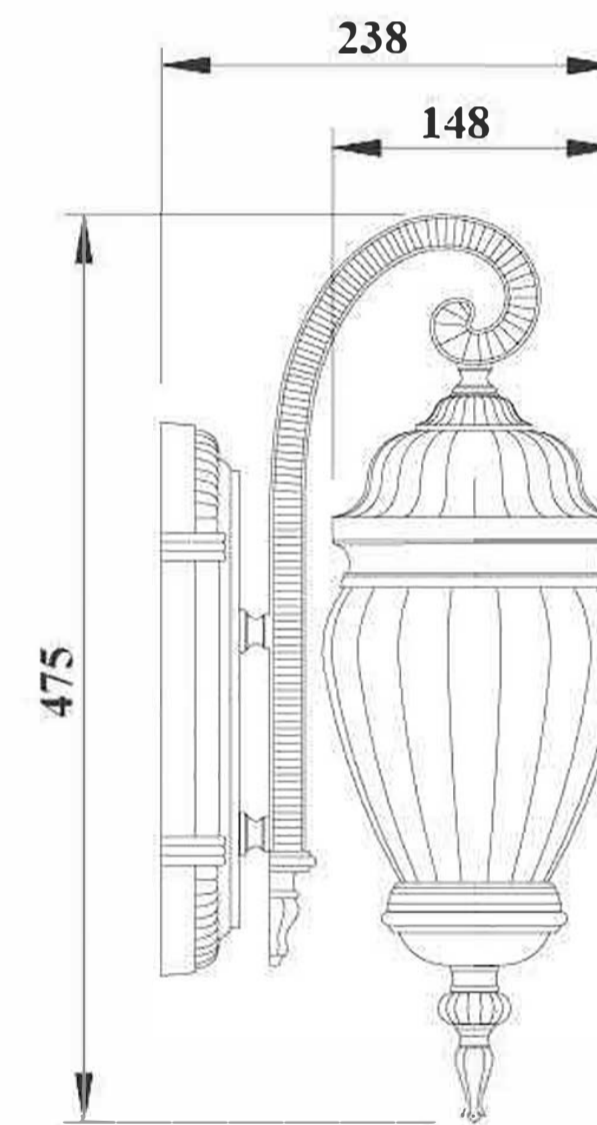

DH-2029-3MA(26#)

(Unit: mm)
 Color: 26#
 Glass: water glass
 Bulb: 3*100W E27 or E26
 Material: Aluminum

DH-2029-3MA (26#)

DH-2051 (20#)

(Unit: mm)
 Color: 20#
 Glass: clear line glass
 Bulb: 1*100W E27 or E26
 Material: Aluminum