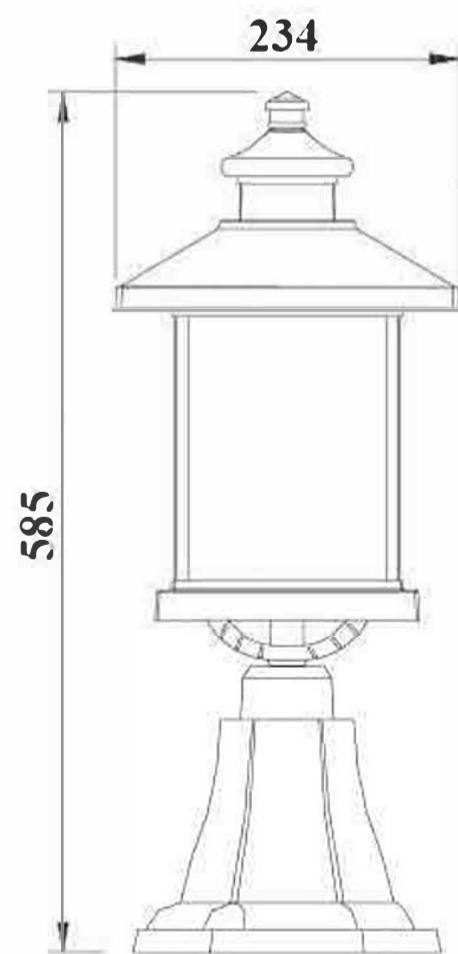

DH-8072M (02#)

ITEM	UNIT: mm / inch	
	W	H
DH-8072S	180(7")	320(12.4")
DH-8072M	234(9.2")	395(15.6")

Color: BK02[®]
 Glass: water glass
 Bulb: 1*100W E27 or E26
 Material: Aluminum

DH-8073M (02#)

(Unit: mm)
 Color: BK02[®]
 Glass: water glass
 Bulb: 1*100W E27 or E26
 Material: Aluminum