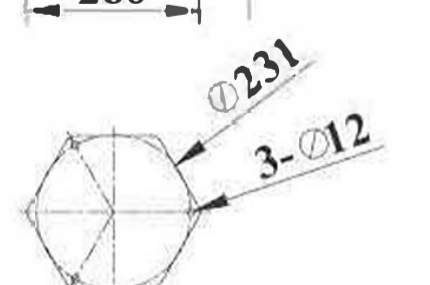

DH-4388L (02#)

(Unit: mm)
Color: 02#
Glass: clear crackle glass
Bulb: 2*100W E27 or E26
Material: Aluminum

DH-4389-2L-K (107#)

ITEM	UNIT: mm / inch		
	W	H	E
DH-4611S	155(6.1")	259(10.19")	193(7.59")
DH-4611M	202(7.95")	340(13.3")	250(9.68")
DH-4611XM	230(9.2")	390(16.34")	330(12.88")
DH-4611L	295(11.61")	480(18.97")	360(14.09")
DH-4611XL	340(13.19")	560(22.05")	410(16.19")