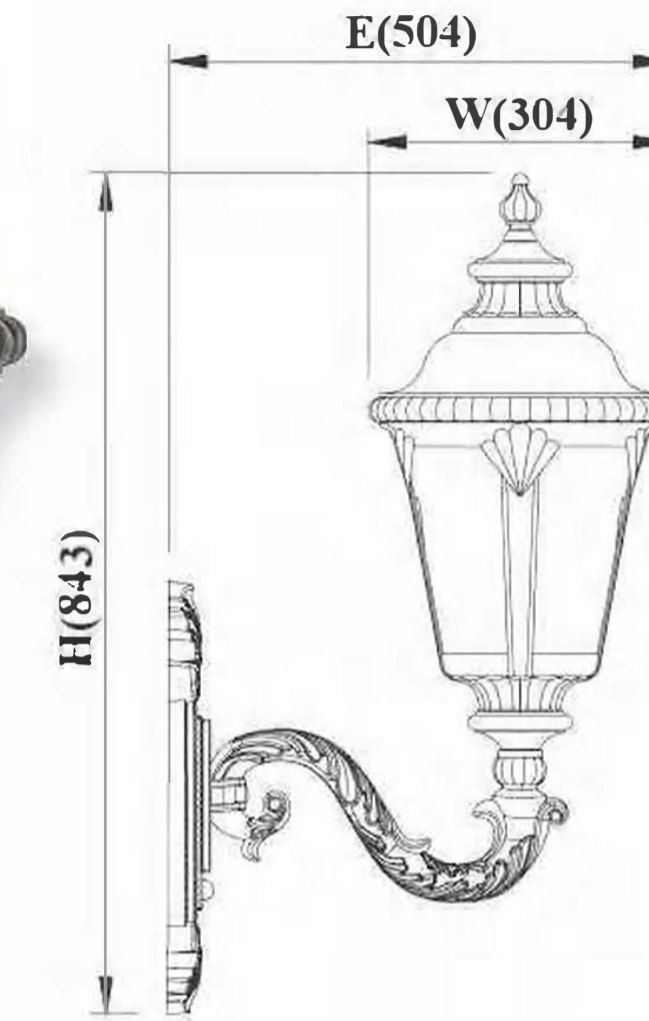

ITEM	UNIT: mm / inch		
	W	H	E
DHP-4271MA	250(9.8")	750(29.48")	480(18.76")
DHP-4271LA	304(11.91")	843(33.19")	504(19.81")

Color: 162#
Glass: seedy glass
Bulb: 1*100W E27 or E26
Material: Aluminum

DHP-4271M (162#)