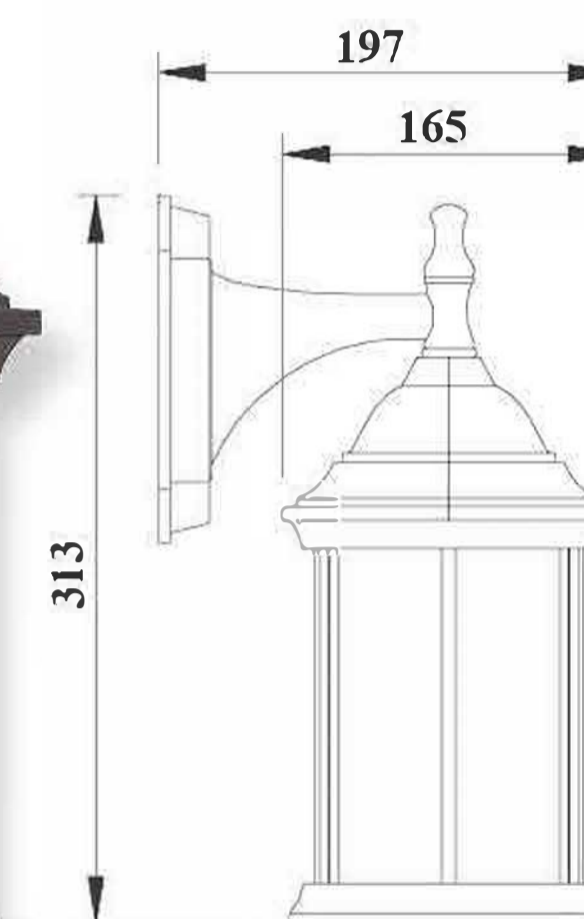

DH-4561 (107#)