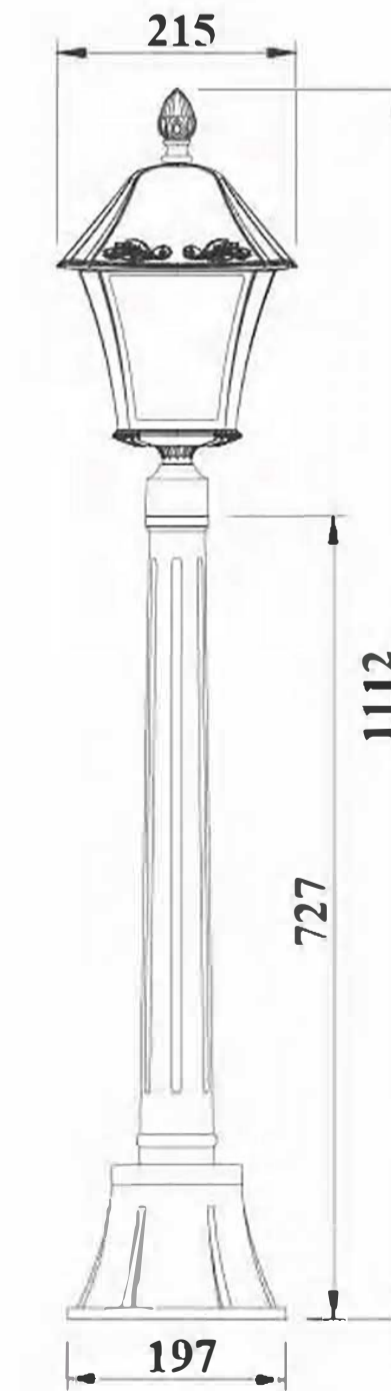

DH-6051 (61#)

(Unit: mm)
Color: 61#
Glass: clear glass
Bulb: 1*100W E27 or E26
Material: Aluminum

DH-6058 (61#)

(Unit: mm)
Color: 61#
Glass: clear glass
Bulb: 3*100W E27 or E26
Material: Aluminum

DH-6059-3A (61#)