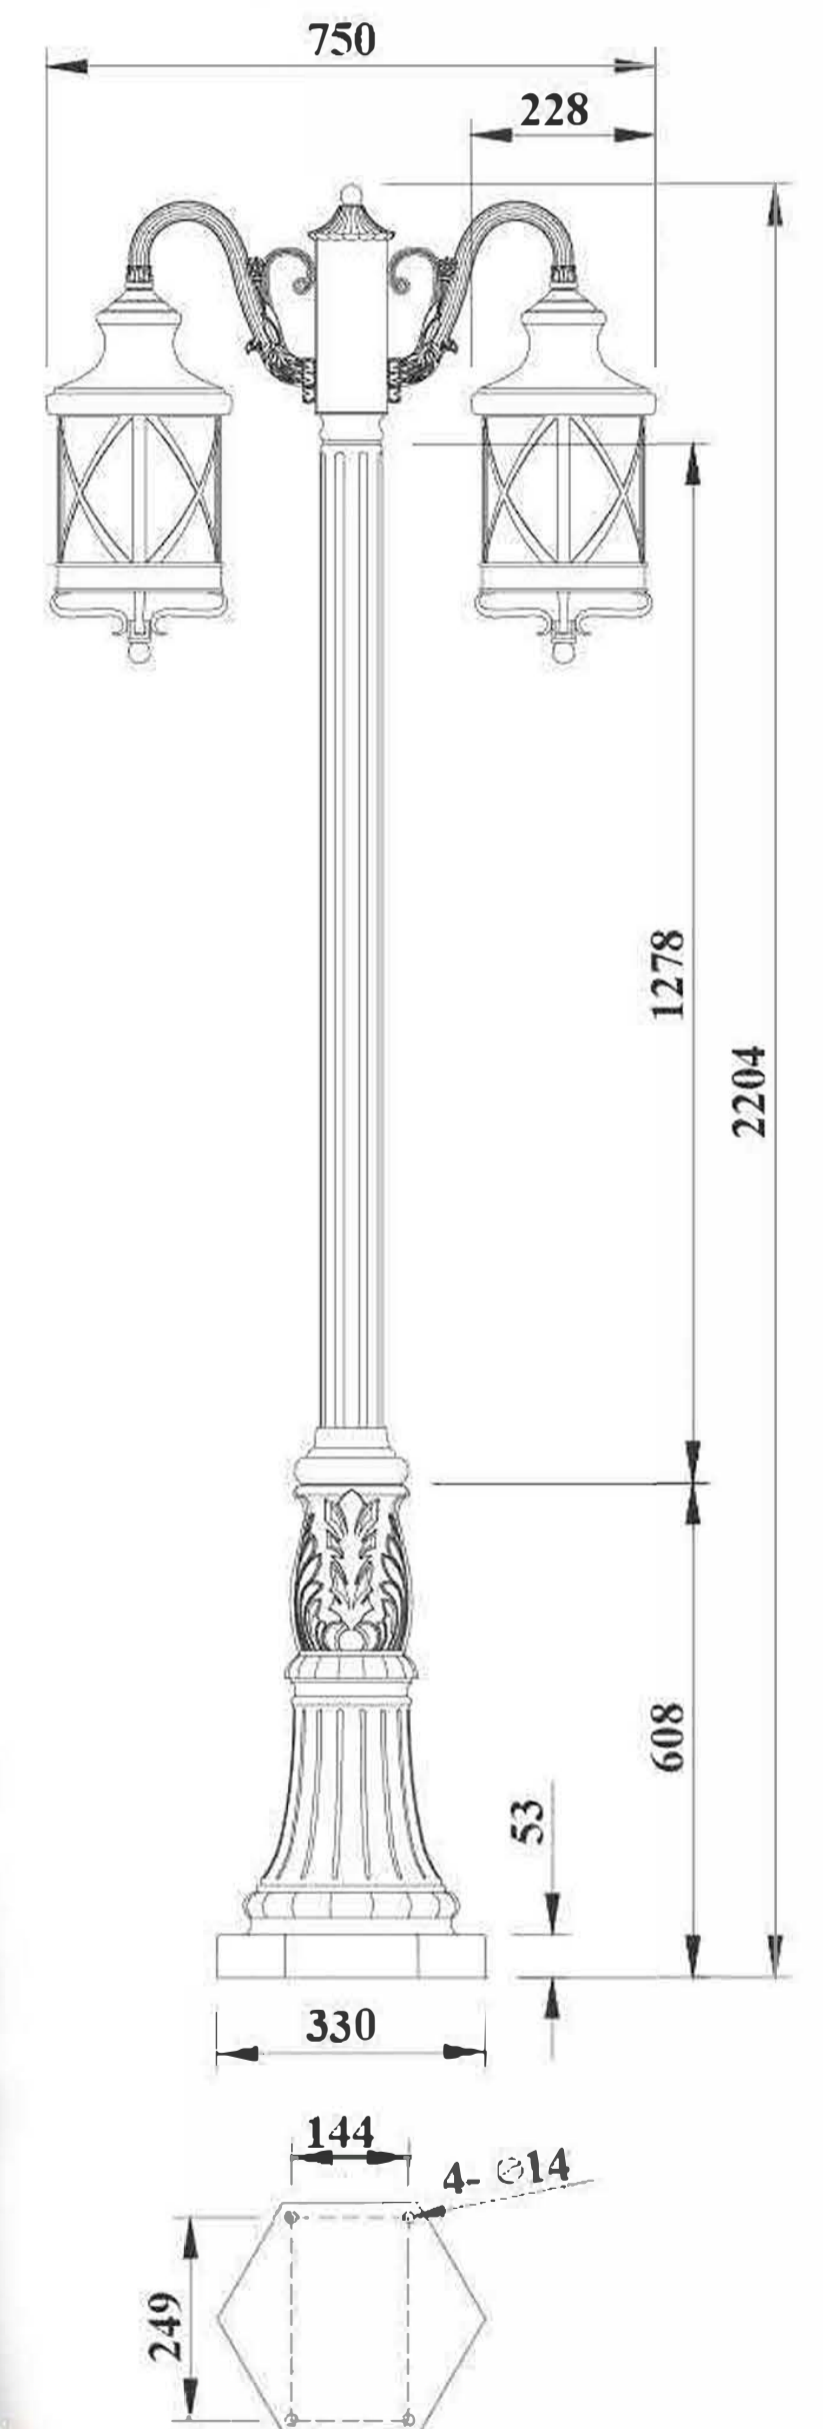

Color: 27#
Glass: clear seeded glass
Bulb: 3*60W E14 or E12
Material: Aluminum

DH-4269-1M (27#)

(Unit: mm)
Color: 27#
Glass: clear seeded glass
Bulb: 3*60W E14 or E12
Material: Aluminum

DH-4269-2MB (27#)