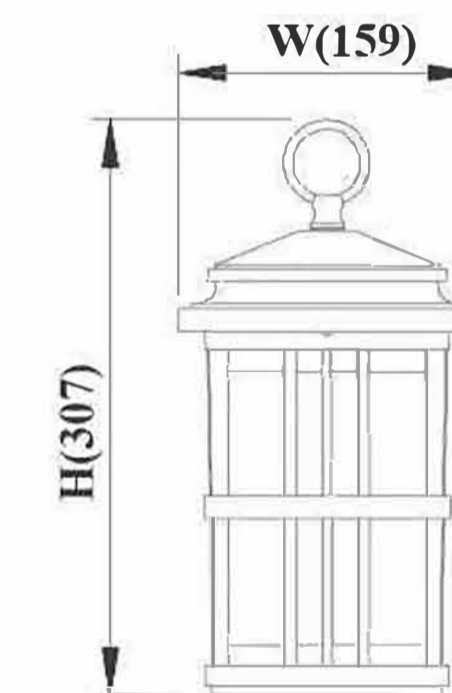

ITEM	UNIT: mm / inch	
	W	H
DH-4232S	159(6.25")	307(12.08")
DH-4232M	200(7.99")	380(14.76")
DH-4232L	250(10")	450(17.79")

Color: 02[#]
Glass: frosted glass
Bulb: 1*100W E27 or E26
Material: Aluminum

DH-4232S (02[#])