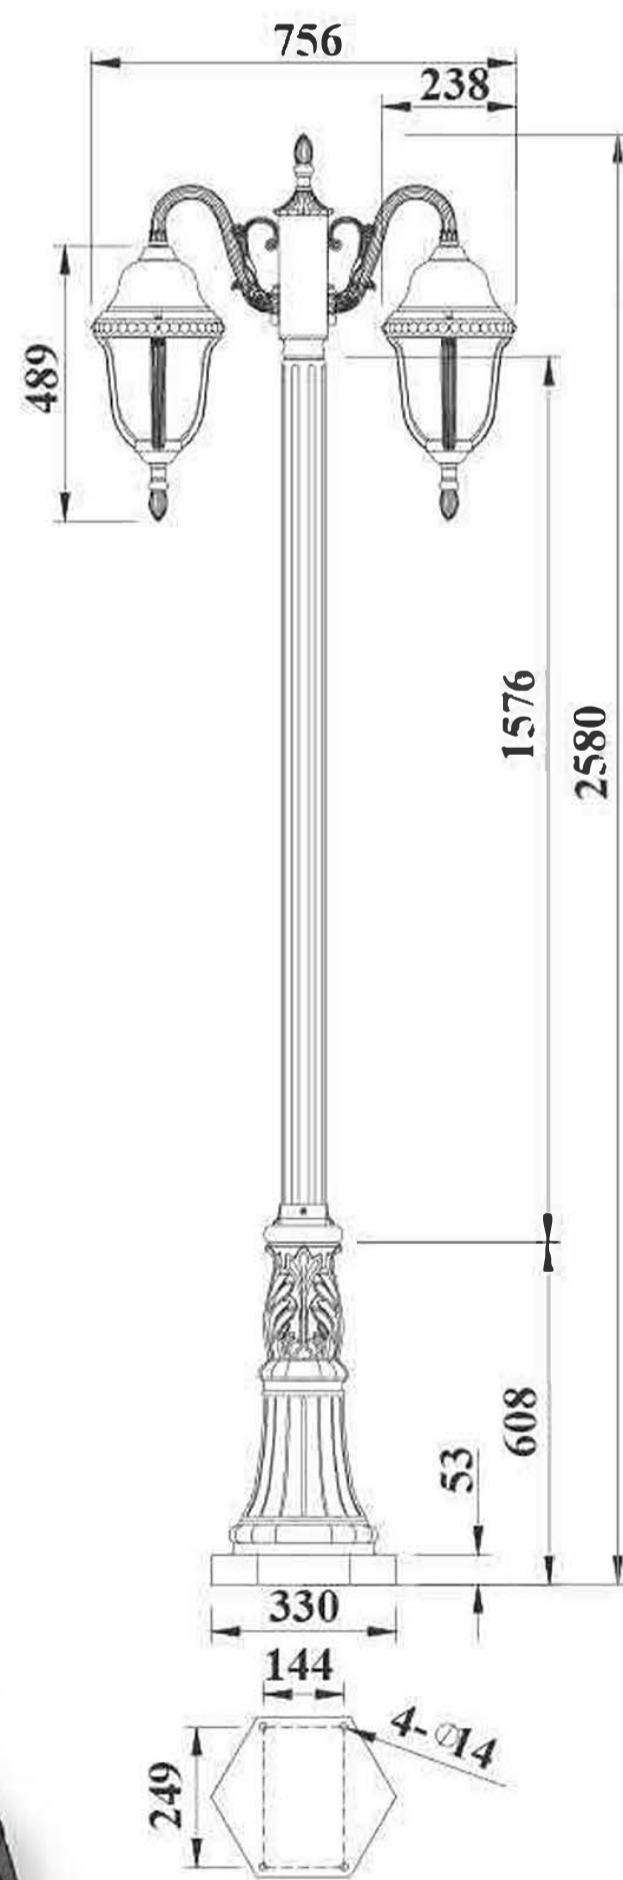

DHP-1891LA (162#)

ITEM	UNIT:mm / inch		
	W	H	E
DH-1891MA	270(10.87")	820(32.35")	490(19.37")
DH-1891LA	355(14")	966(38.03")	532(20.93")

Color: 162#
Glass: clear line glass
Bulb: 1*100W E27 or E26
Material: Aluminum

DH-1897M (164#)

(Unit: mm)
Color: 164#
Glass: clear line glass
Bulb: 1*100W E27 or E26
Material: Aluminum

DH-1899-1M (164#)

(Unit: mm)
Color: 164#
Glass: clear line glass
Bulb: 1*100W E27 or E26
Material: Aluminum