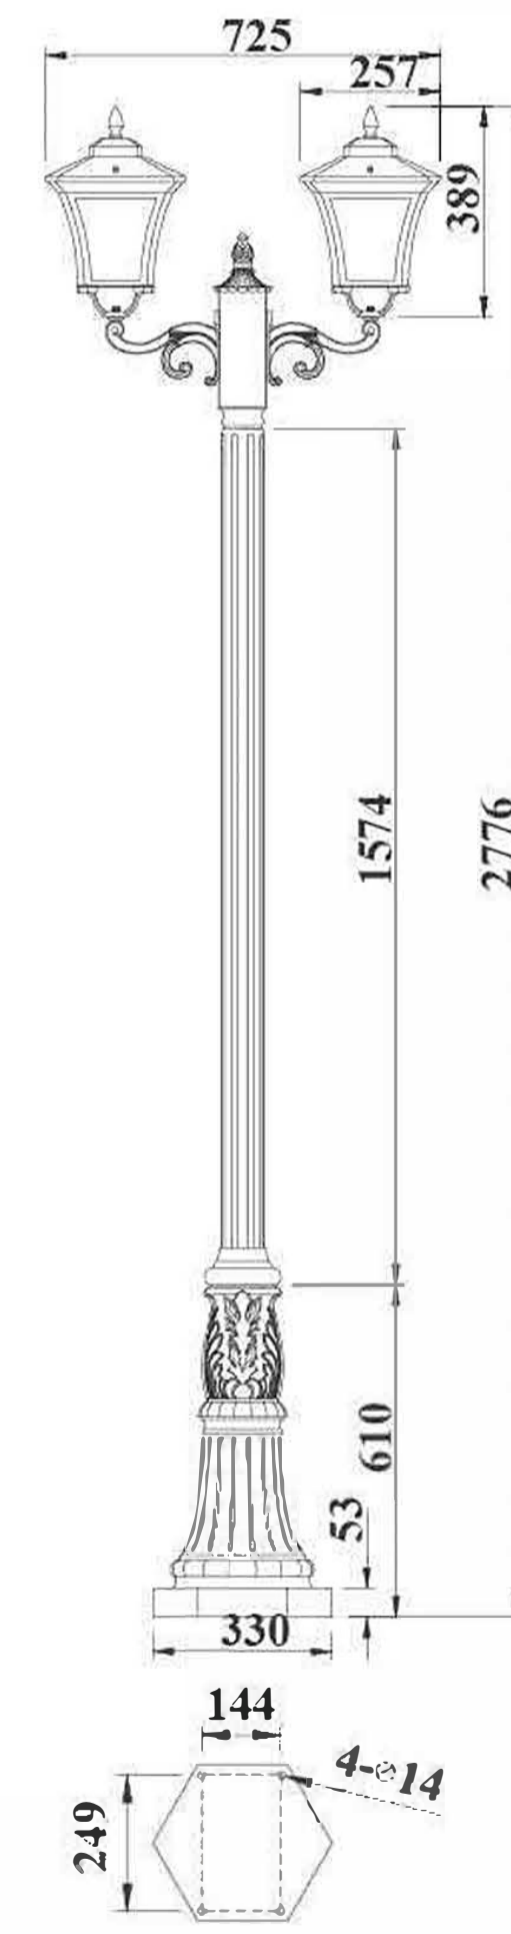

(Unit: mm)
Color: 05#
Glass: seedy glass
Bulb: 2*100W E27 or E26
Material: Aluminum

DH-1419-2A (05#)