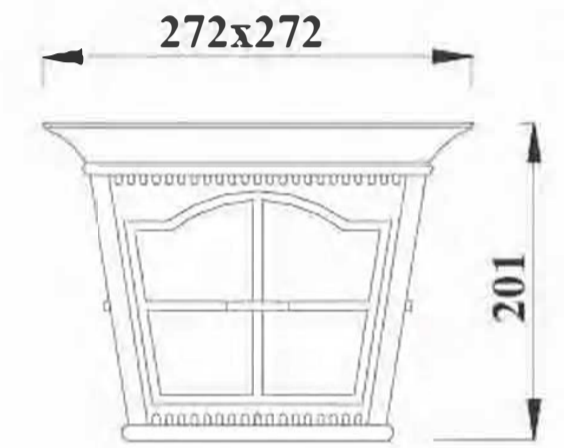

Color: 17#
Glass: water glass
Bulb: 1*100W E27 or E26
Material: Aluminum

DHP-1861LA (162#)

ITEM	UNIT: mm / inch		
	W	H	E
DHP-1861MA	277(10.9")	730(28.83")	490(19.4")
DHP-1861LA	328(12.91")	807(31.79")	518(20.4")

Color: 162#
Glass: water glass
Bulb: 1*100W E27 or E26
Material: Aluminum

DH-1863M (17#)

ITEM	UNIT: mm / inch	
	W	H
DH-1863S	229(9")	490(19.45")
DH-1863M	277(11")	560(22.05")
DH-1863L	328(13")	630(25")

Color: 17#
Glass: water glass
Bulb: 1*100W E27 or E26
Material: Aluminum

DH-1864 (17#)

(Unit: mm)
Color: 17#
Glass: water glass
Bulb: 1*100W E27 or E26
Material: Aluminum

DH-1861SA (17#)

ITEM	UNIT: mm / inch		
	W	H	E
DH-1861SSA	178(7")	425(16.73")	263(10.35")
DH-1861SA	229(9")	543(21.25")	313(12.35")
DH-1861MA	277(11")	641(25.24")	381(15")
DH-1861LA	328(13")	749(29.48")	450(17.7")