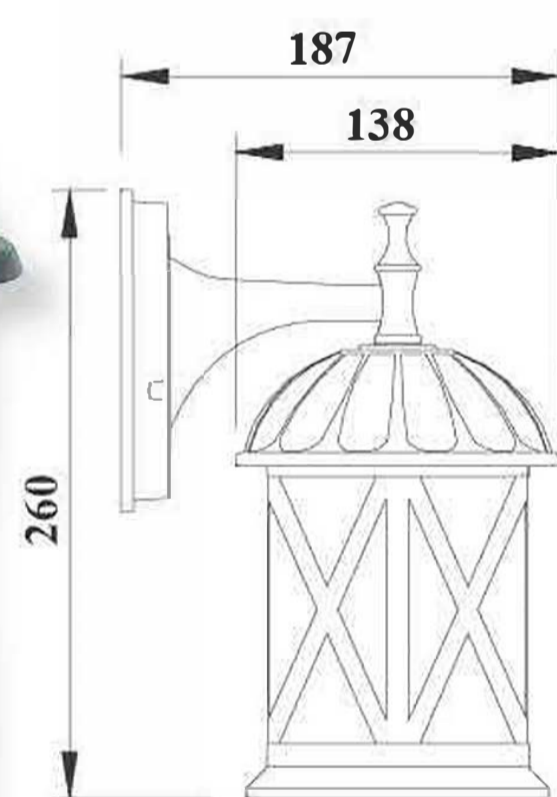

(Unit: mm)
Color: 02#
Glass: clear seedy glass
Bulb: 1*100W E27 or E26
Material: Aluminum+iron