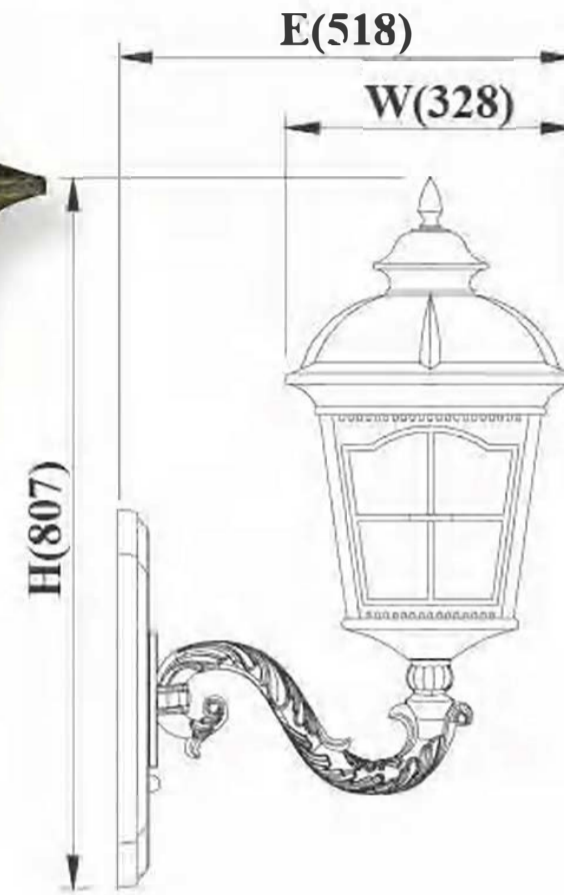

Applicable Light Source:

- Energy-saving bulb, incandescent bulb, LED bulb.

Suitable Places:

- Square, park, villa district, garden and other places.

DH-1861SB (17#)

ITEM	UNIT: mm / inch		
	W	H	E
DH-1861SSB	178(7")	425(16.73")	263(10.35")
DH-1861SB	229(9")	543(21.25")	313(12.35")
DH-1861MB	277(11")	641(25.24")	381(15")
DH-1861LB	328(13")	749(29.48")	450(17.7")

Color: 17#
Glass: water glass
Bulb: 1*100W E27 or E26
Material: Aluminum

DHP-1861LA (162#)

ITEM	UNIT: mm / inch		
	W	H	E
DHP-1861MA	277(10.9")	730(28.83")	490(19.4")
DHP-1861LA	328(12.91")	807(31.79")	518(20.4")