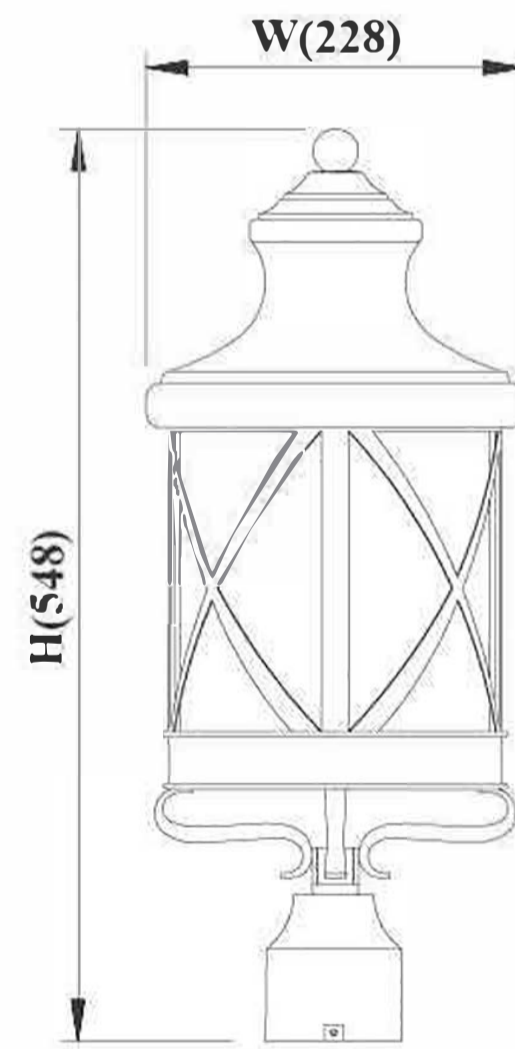

Color: 27#
Glass: clear seeded glass
Bulb: 3*60W E14 or E12
Material: Aluminum

DH-1974 (27#)

(Unit: mm)
Color: 27#
Glass: clear seeded glass
Bulb: 1*60W E14 or E12
Material: Aluminum

DH-4262M (27#)

ITEM	UNIT: mm / inch	
	W	H
DH-4262S	190(7.4")	460(17.99")
DH-4262M	228(8.97")	518(20.39")
DH-4262L	280(10.94")	620(24.4")

Color: 27#
Glass: clear seeded glass
Bulb: 3*60W E14 or E12
Material: Aluminum

DH-4263M (27#)

ITEM	UNIT: mm / inch	
	W	H
DH-4263S	190(7.4")	470(18.62")
DH-4263M	228(8.97")	548(21.58")
DH-4263L	280(10.94")	700(27.56")