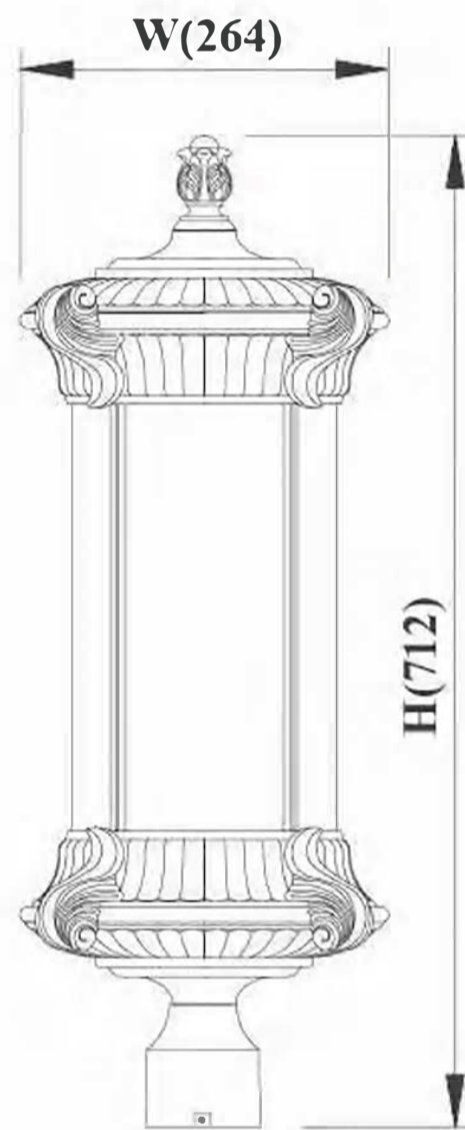

Color: 46#
Glass: seedy glass
Bulb: 1*100W E27 or E26
Material: Aluminum

DH-4051M (46#)

ITEM	UNIT: mm / inch	
	W	H
DH-4053S	200(7.75")	590(23.03")
DH-4053M	264(10.4")	712(28.03")

Color: 46#
Glass: seedy glass
Bulb: 1*100W E27 or E26
Material: Aluminum