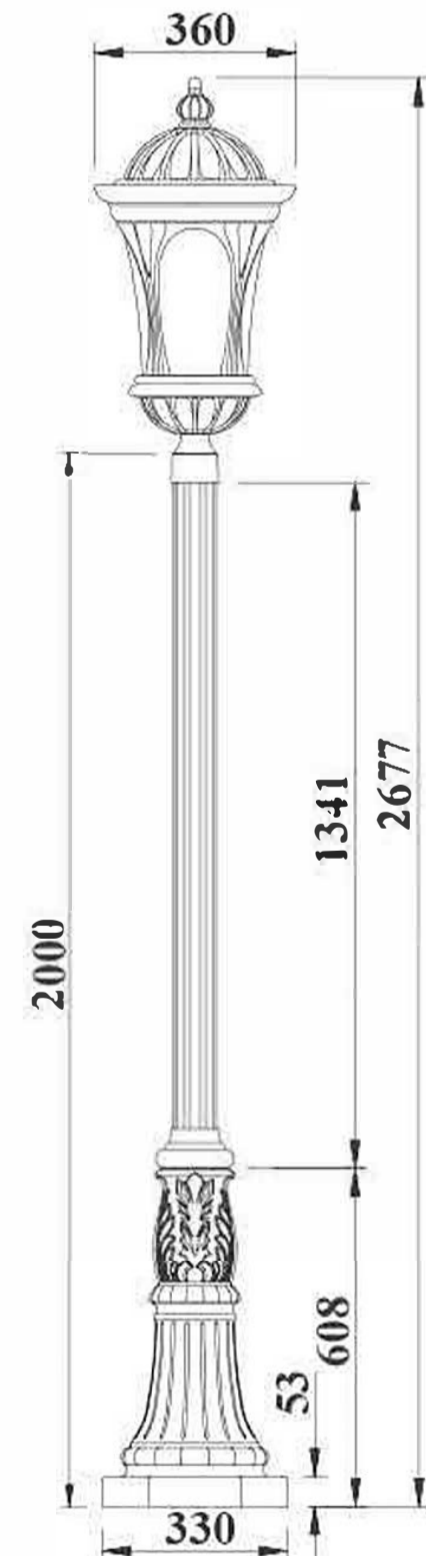

DH-5199-1L (161#)

(Unit: mm)

Color: 58#
Glass: clear seedy glass
Bulb: 1*100W E27 or E26
Material: Aluminum

DH-5199-2MA (112#)

(Unit: mm)

Color: 112#
Glass: clear seedy glass
Bulb: 2*100W E27 or E26
Material: Aluminum