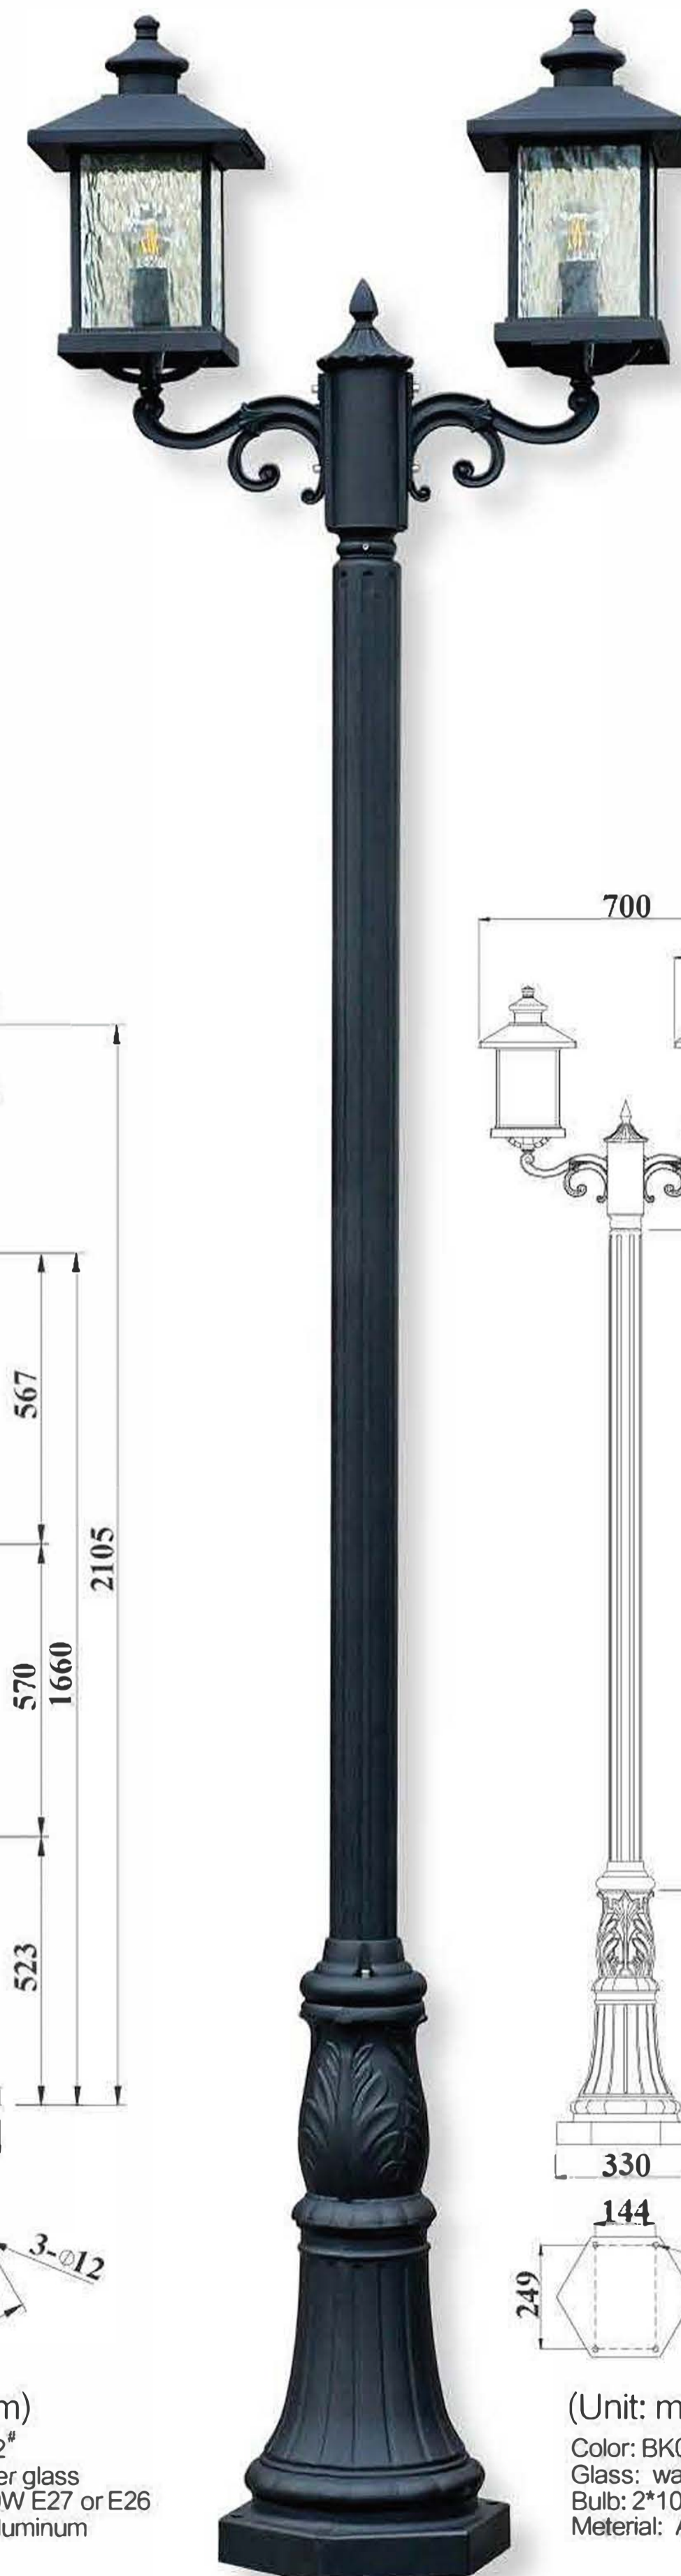

DH-8073M (02#)

(Unit: mm)
 Color: BK02[®]
 Glass: water glass
 Bulb: 1*100W E27 or E26
 Material: Aluminum

DH-8079-1M (02#)

(Unit: mm)
 Color: BK02[®]
 Glass: water glass
 Bulb: 1*100W E27 or E26
 Material: Aluminum