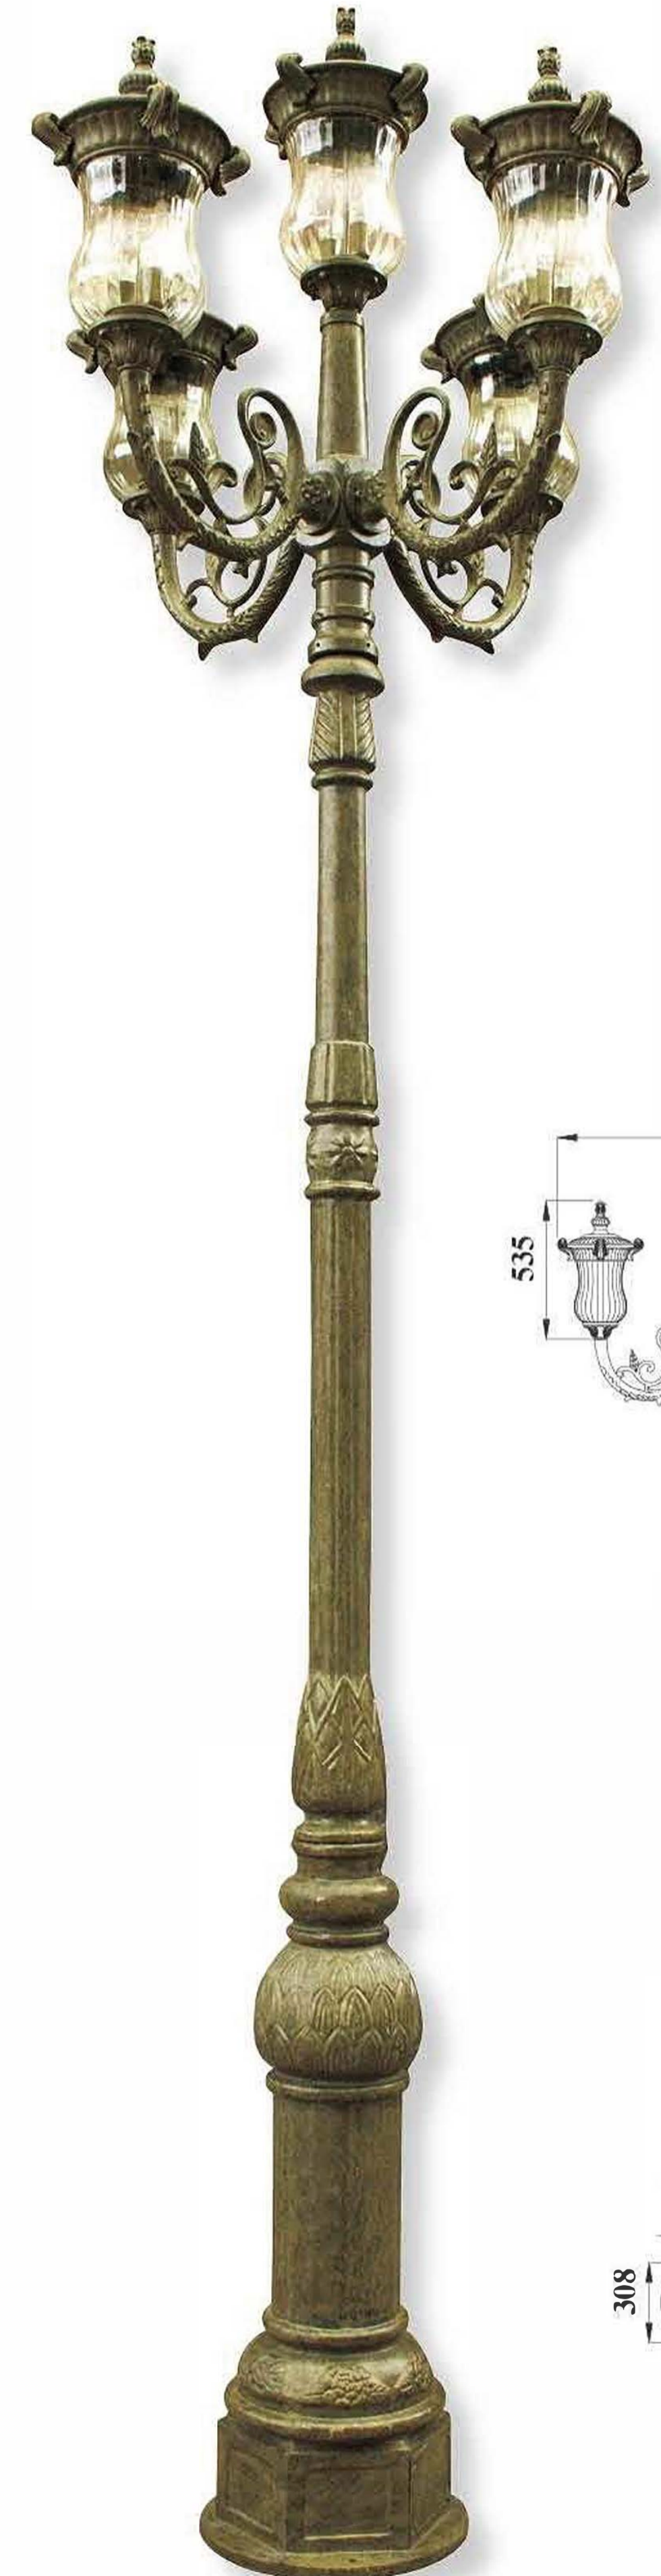

DH-3219-3SA (61#)

(Unit: mm)
Color: 61#
Glass: clear line glass
Bulb: 10*60W E14 or E12
Material: Aluminum