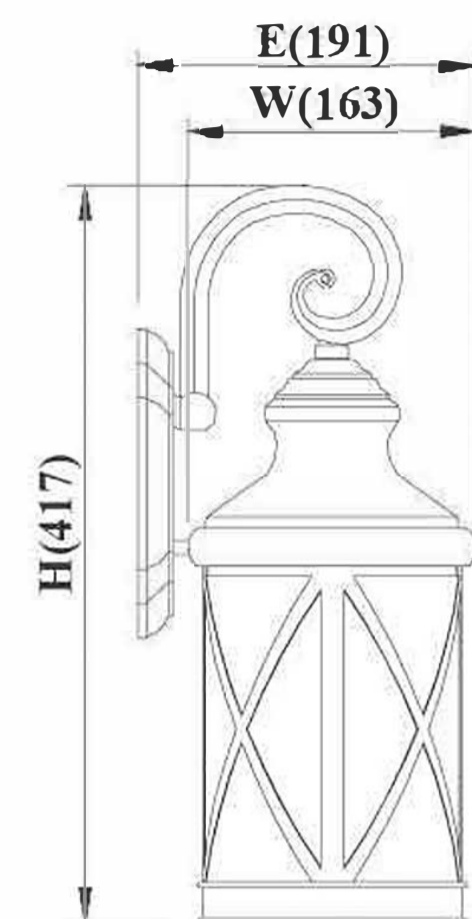

DH-5041M (02#)

ITEM	UNIT: mm / inch		
	W	H	E
DH-5041S	140(5.43")	270(10.62")	160(6.45")
DH-5041M	163(6.41")	417(16.41")	191(7.51")
DH-5041L	230(9.21")	510(19.88")	260(10.19")

Color: 02#
Glass: clear seedy glass
Bulb: 1*100W E27 or E26
Material: Aluminum+iron