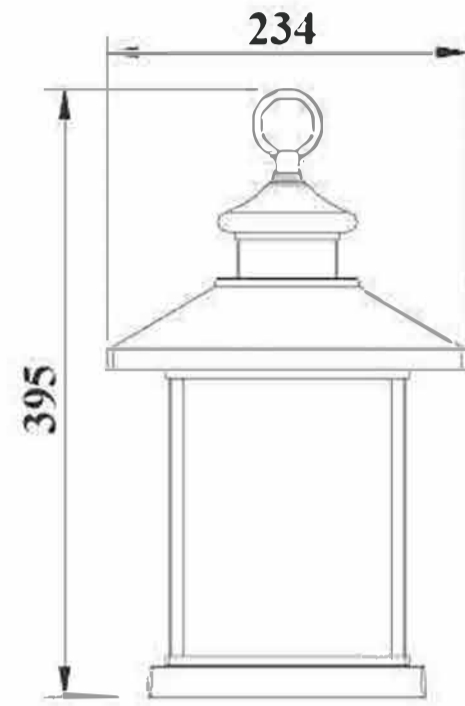

DH-8072M (02#)

ITEM	UNIT: mm / inch	
	W	H
DH-8072S	180(7")	320(12.4")
DH-8072M	234(9.2")	395(15.6")

Color: BK02[®]
 Glass: water glass
 Bulb: 1*100W E27 or E26
 Material: Aluminum

DH-8073M (02#)

(Unit: mm)
 Color: BK02[®]
 Glass: water glass
 Bulb: 1*100W E27 or E26
 Material: Aluminum