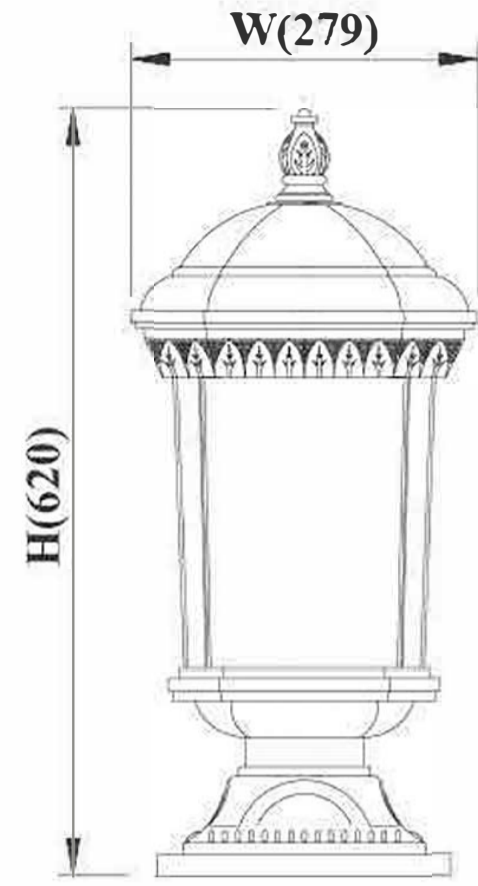

Color: 26#
Glass: clear bevel glass
Bulb: 1*100W E27 or E26
Material: Aluminum

DH-1873M (26#)

ITEM	UNIT: mm / inch		
	W	H	E
DH-1871SSA	180(7")	450(17.85")	260(10.32")
DH-1871SA	224(9")	573(22.56")	311(12.25")
DH-1871MA	280(11")	680(26.93")	380(15")
DH-1871LA	328(13")	820(32.2")	450(17.75")

Applicable Light Source:

- Energy-saving bulb, incandescent bulb, LED bulb.

Suitable Places:

- Square, park, villa district, garden and other places.

DH-1882S (02#)

ITEM	UNIT: mm / inch	
	W	H
DH-1882S	184(7.25")	311(12.24")
DH-1882M	229(9")	360(14.33")
DH-1882L	279(11")	460(18.2")

Color: 02#
Glass: seedy glass
Bulb: 1*100W E27 or E26
Material: Aluminum

DH-1883L (107#)

ITEM	UNIT: mm / inch	
	W	H
DH-1883M	229(9")	520(20.57")
DH-1883L	279(11")	620(24.4")

Color: 107#
Glass: seedy glass
Bulb: 1*100W E27 or E26
Material: Aluminum

DH-1883M (02#)

ITEM	UNIT: mm / inch	
	W	H
DH-1883S	184(7.25")	462(18.2")
DH-1883M	229(9")	533(21")
DH-1883L	279(11")	675(26.57")

Color: 02#
Glass: seedy glass
Bulb: 1*100W E27 or E26
Material: Aluminum

DH-1888M (02#)