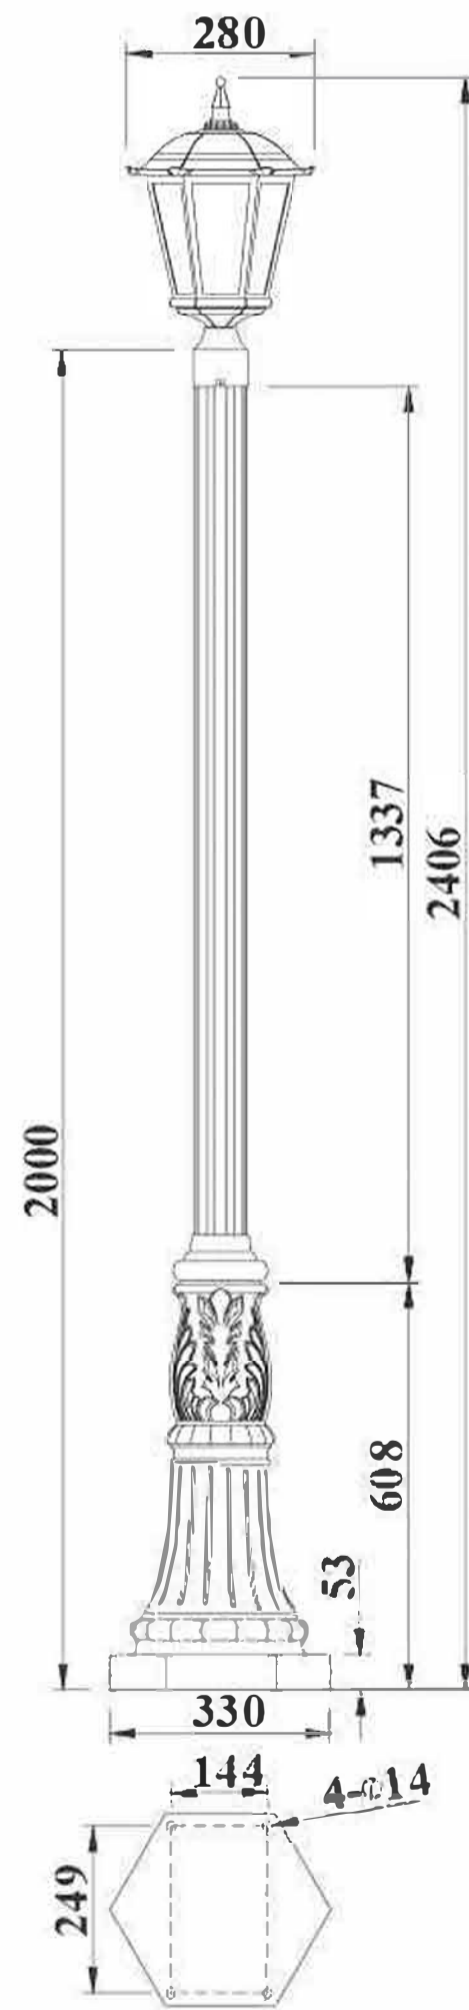

(Unit: mm)
Color: 22#
Glass: water glass
Bulb: 1*100W E27 or E26
Material: Aluminum

DH-1719M (22#)