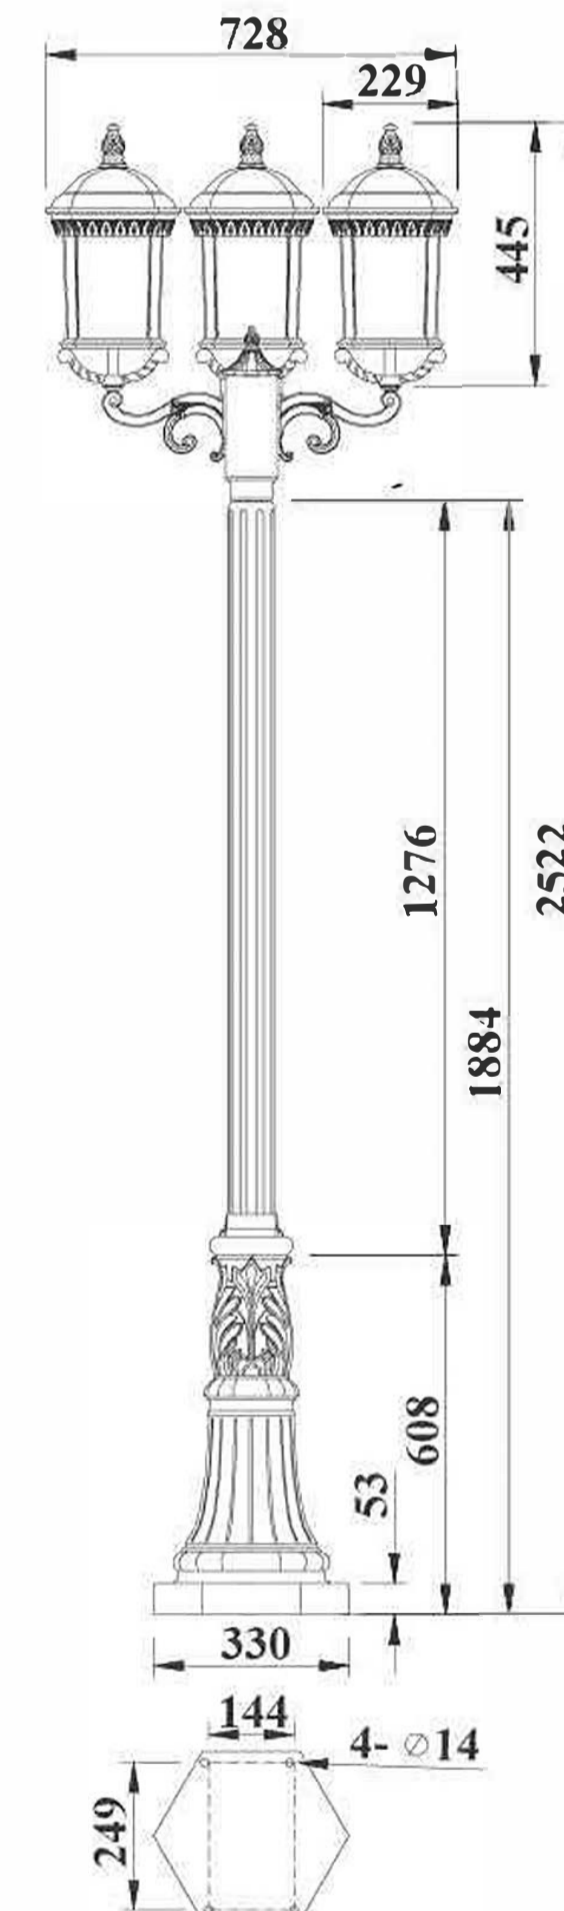

(Unit: mm)
Color: 164#
Glass: seedy glass
Bulb: 3*100W E27 or E26
Material: Aluminum

DH-1889-3MA(164#)