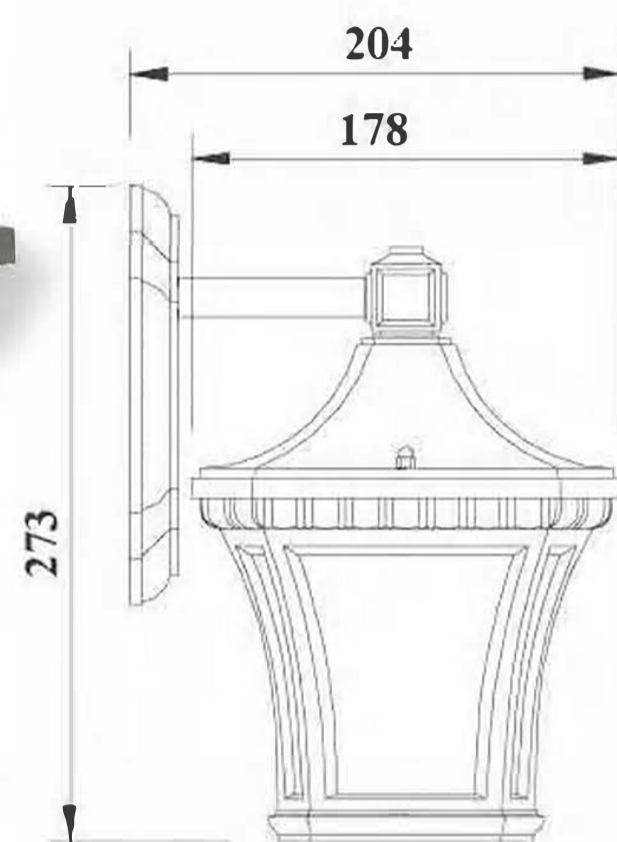

DH-4731 (107#)