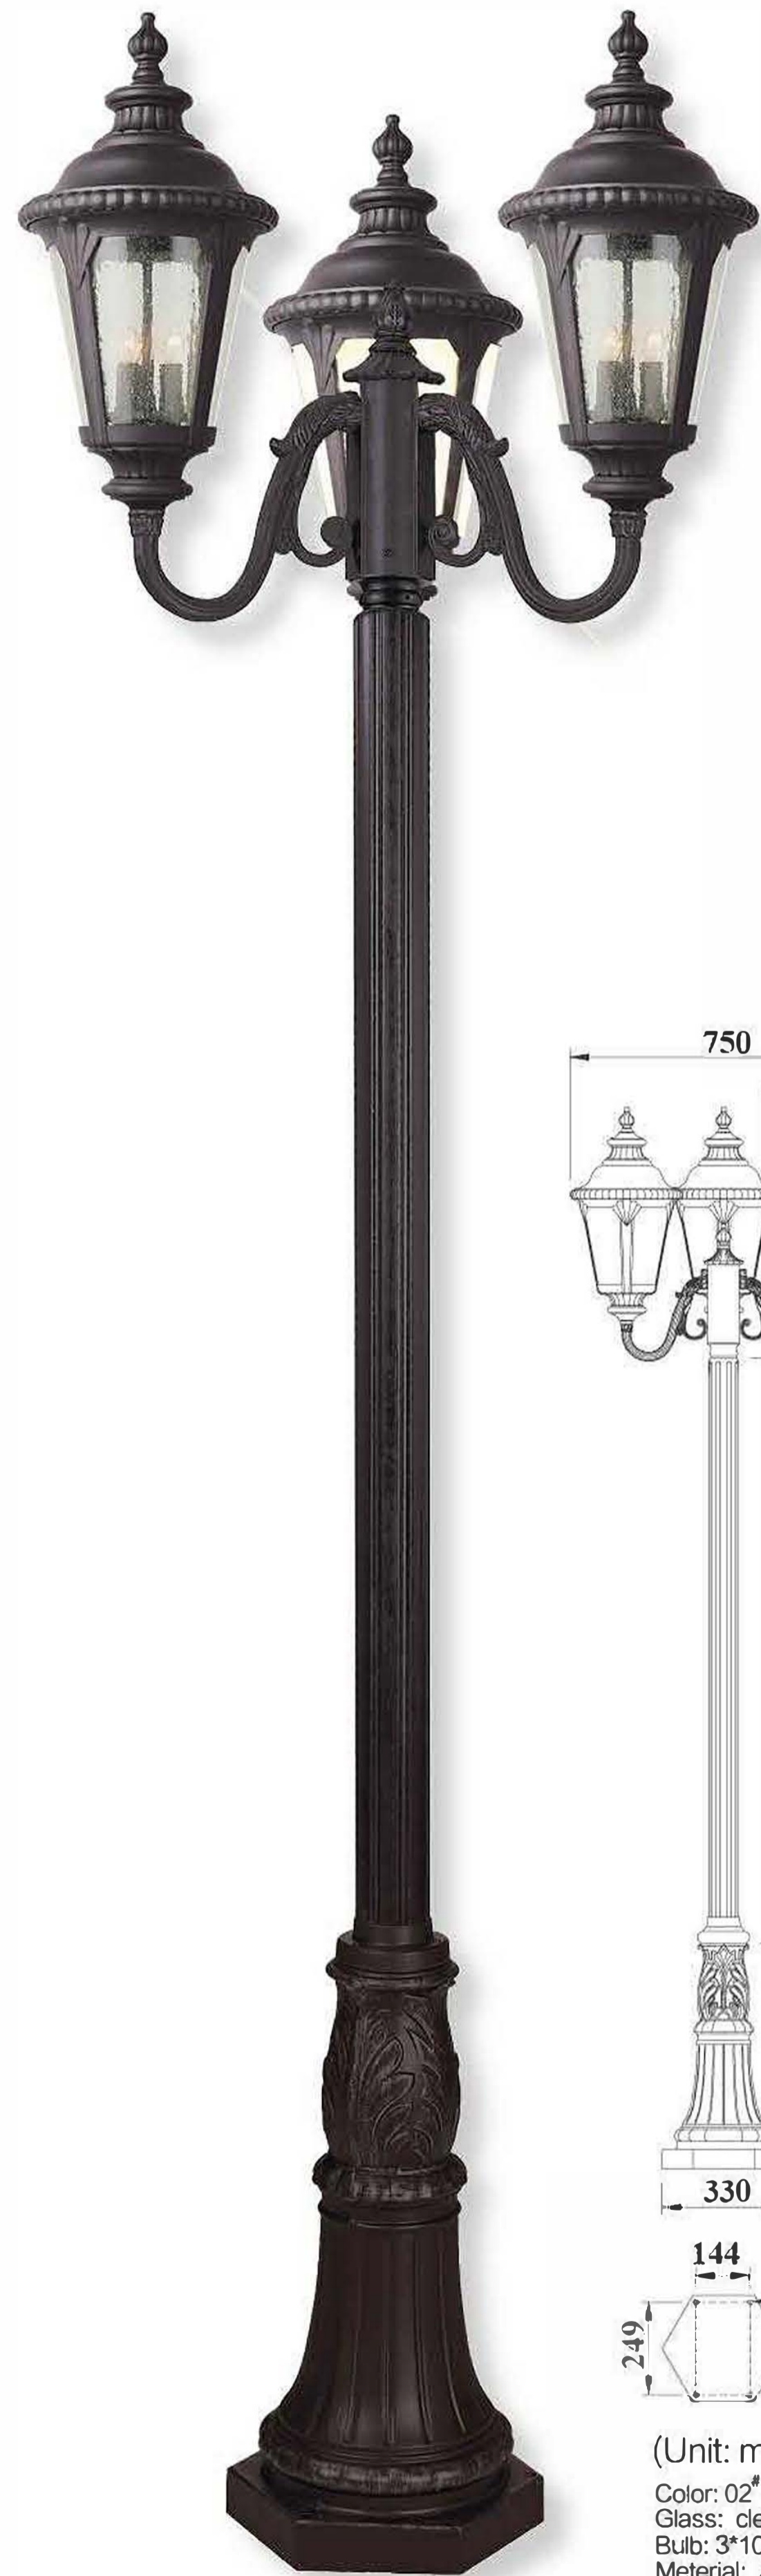

(Unit: mm)
Color: 02#
Glass: clear seeded glass
Bulb: 3*100W E27 or E26
Material: Aluminum

DH-4279-3LA (02#)