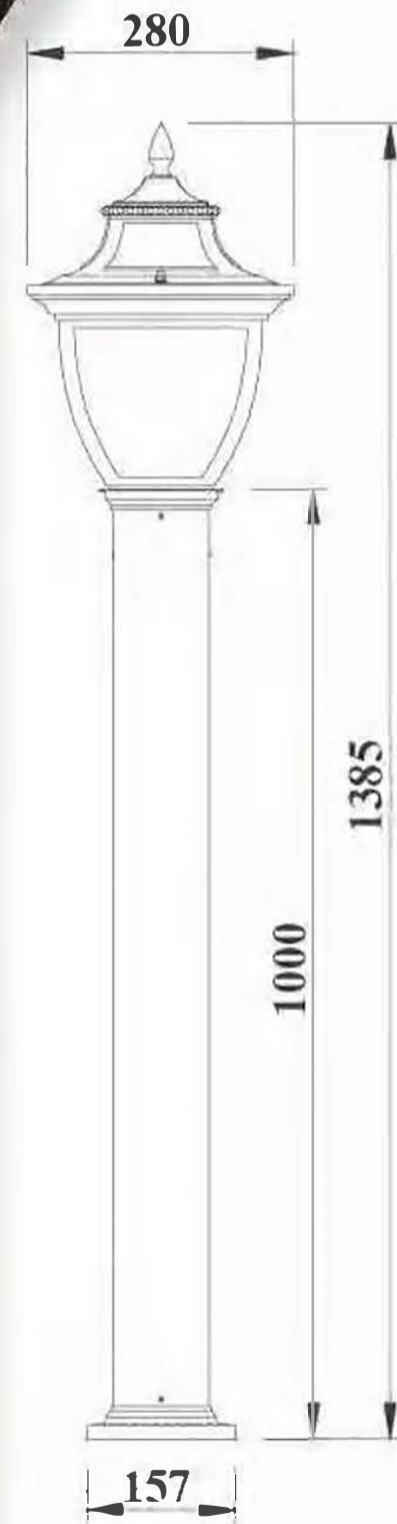

DH-2065M (162#)