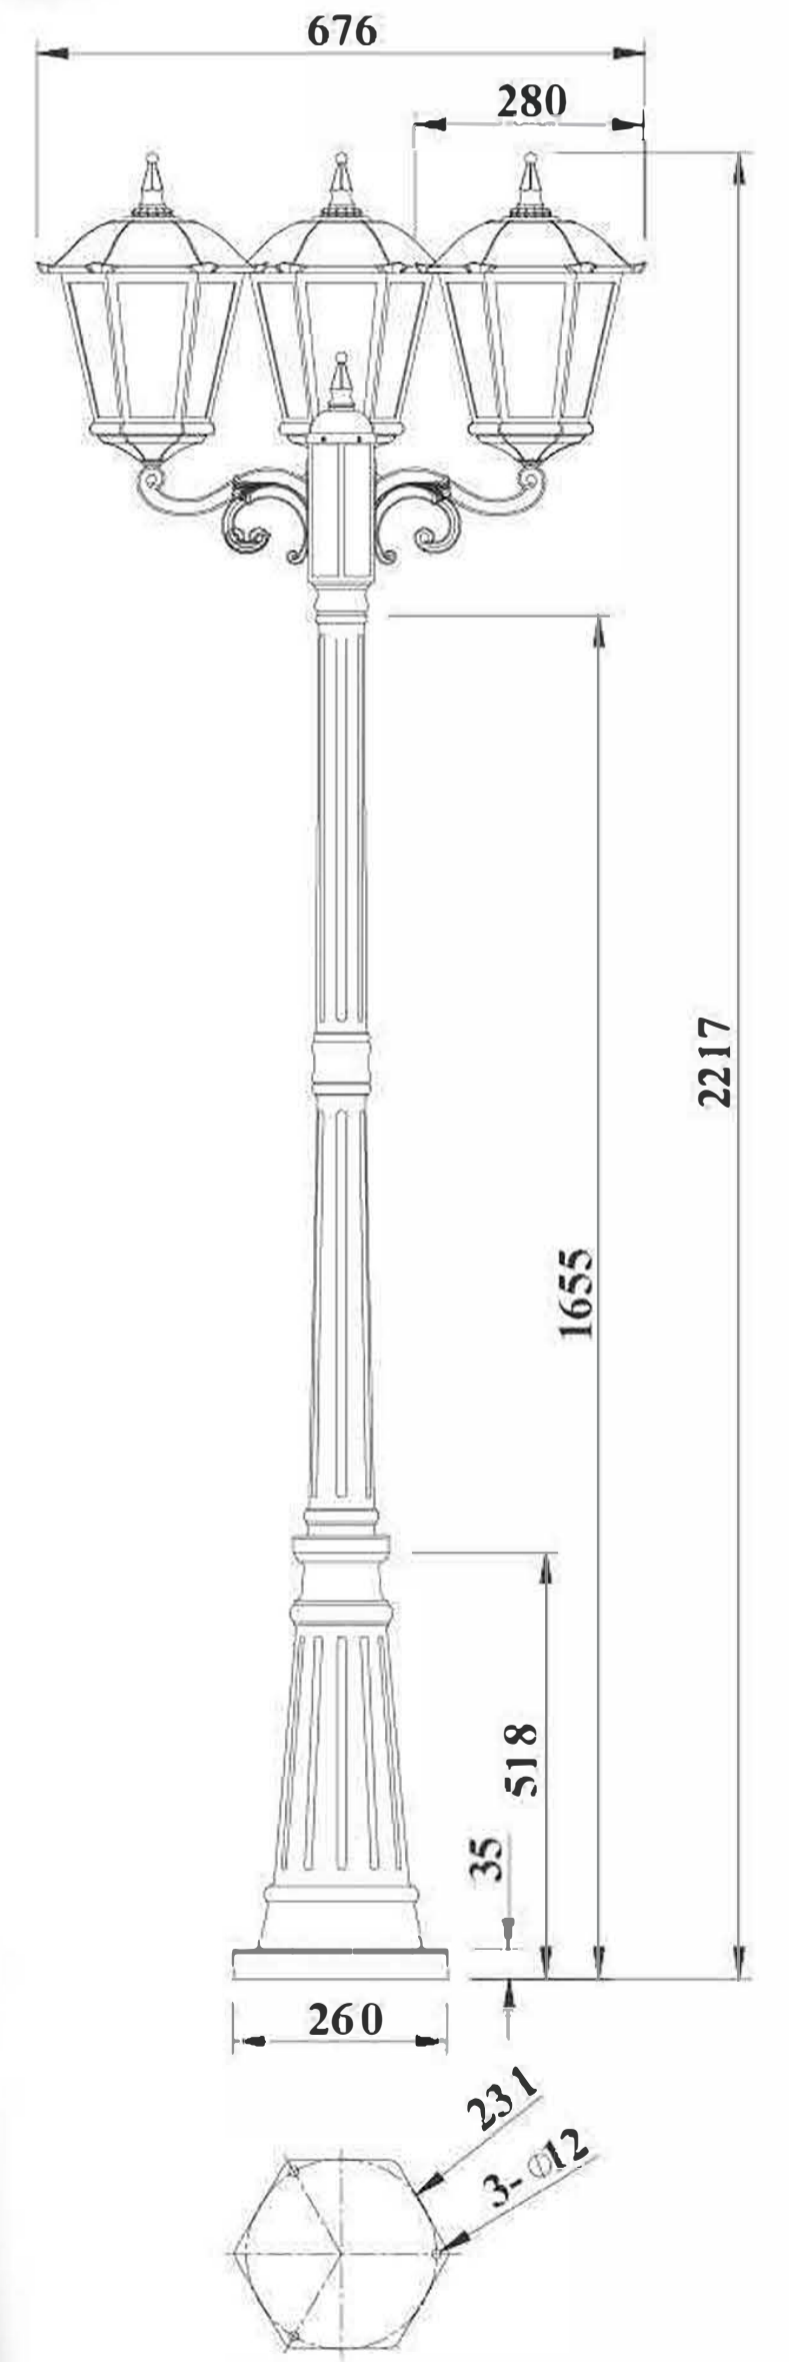

(Unit: mm)
Color: 14#
Glass: water glass
Bulb: 3*100W E27 or E26
Material: Aluminum