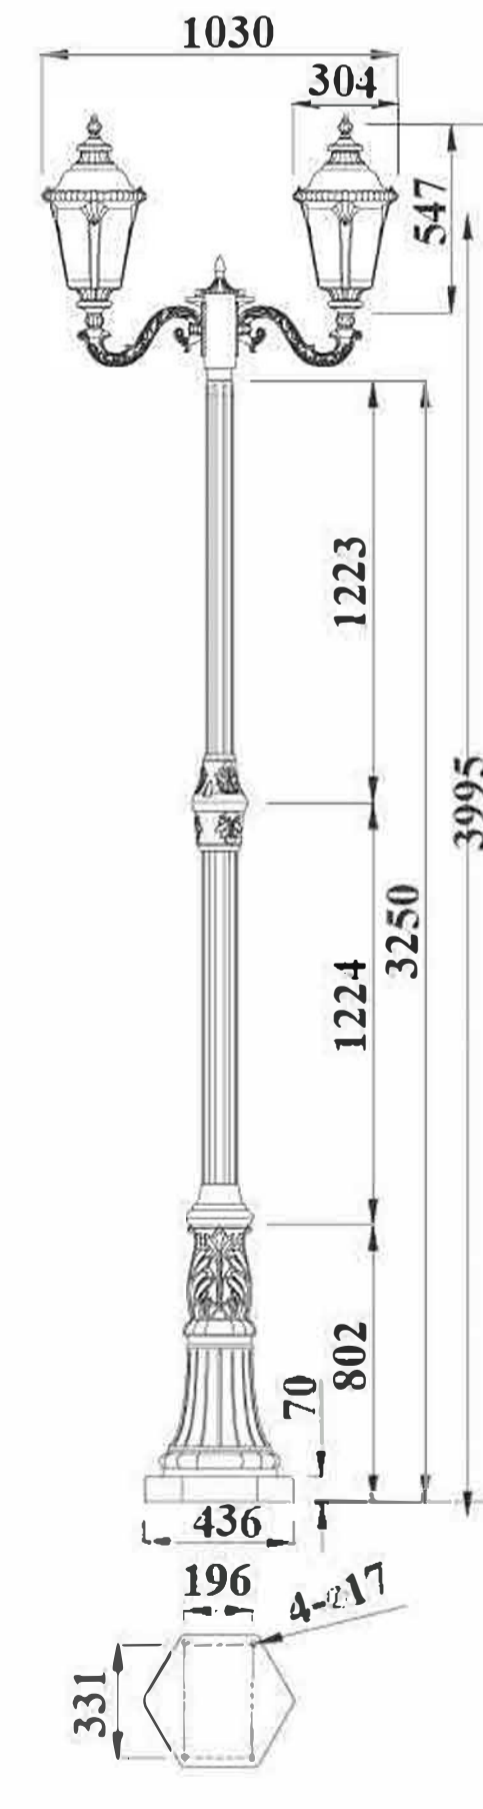

(Unit: mm)
Color: 02#
Glass: clear seeded glass
Bulb: 2*100W E27 or E26
Material: Aluminum

DH-4279-2LA-N (02#)