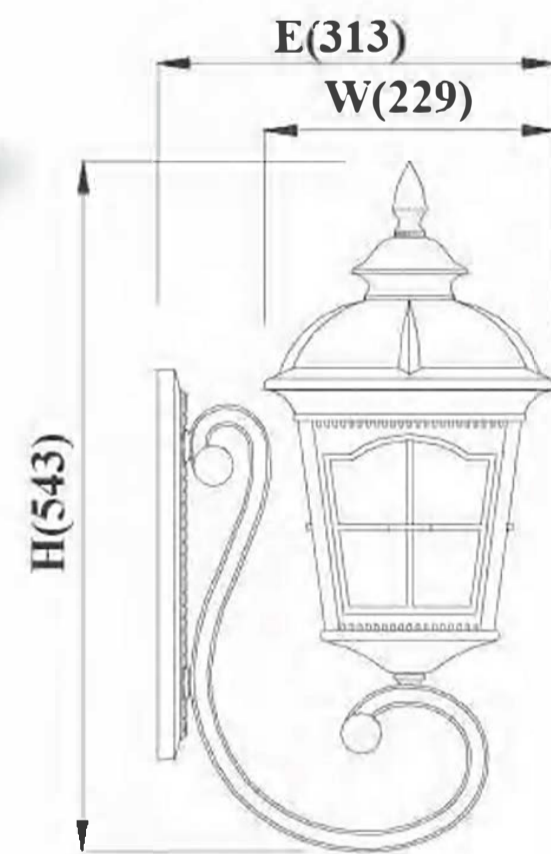

Color: 17#
Glass: water glass
Bulb: 1*100W E27 or E26
Material: Aluminum

DHP-1861LA (162#)

ITEM	UNIT: mm / inch		
	W	H	E
DHP-1861MA	277(10.9")	730(28.83")	490(19.4")
DHP-1861LA	328(12.91")	807(31.79")	518(20.4")

Color: 162#
Glass: water glass
Bulb: 1*100W E27 or E26
Material: Aluminum

DH-1863M (17#)

ITEM	UNIT: mm / inch	
	W	H
DH-1863S	229(9")	490(19.45")
DH-1863M	277(11")	560(22.05")
DH-1863L	328(13")	630(25")

Color: 17#
Glass: water glass
Bulb: 1*100W E27 or E26
Material: Aluminum

DH-1864 (17#)

(Unit: mm)
Color: 17#
Glass: water glass
Bulb: 1*100W E27 or E26
Material: Aluminum

DH-1861SA (17#)

ITEM	UNIT: mm / inch		
	W	H	E
DH-1861SSA	178(7")	425(16.73")	263(10.35")
DH-1861SA	229(9")	543(21.25")	313(12.35")
DH-1861MA	277(11")	641(25.24")	381(15")
DH-1861LA	328(13")	749(29.48")	450(17.7")