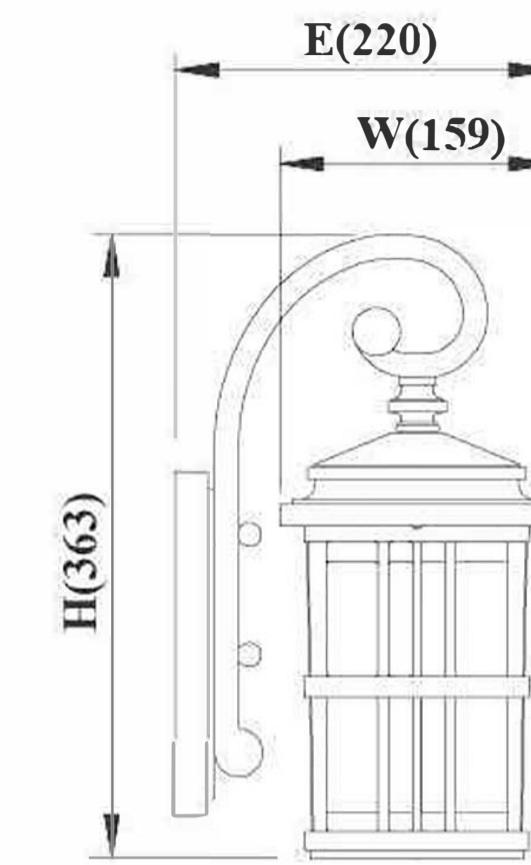

DH-5199-4LH-H (112[#])

ITEM	UNIT: mm / inch		
	W	H	E
DH-4231S	159(6.25")	363(14.29")	220(8.66")
DH-4231M	200(7.99")	460(18.22")	280(11.18")
DH-4231L	250(10")	580(22.83")	350(13.89")

Color: 02[#]
 Glass: frosted glass
 Bulb: 1*100W E27 or E26
 Material: Aluminum