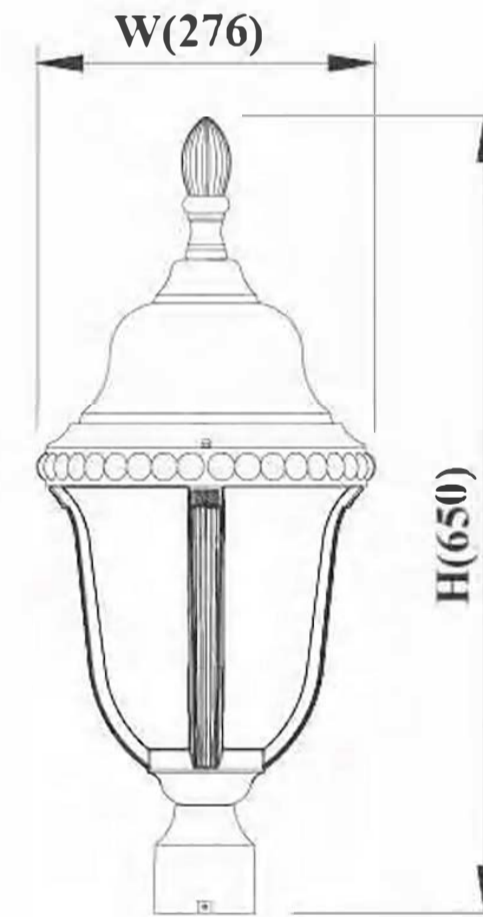

ITEM	UNIT:mm / inch		
	W	H	E
DH-1891S	238(9.4")	570(22.4")	330(12.9")
DH-1891M	276(10.9")	740(29.1")	360(14")
DH-1891L	355(14")	924(36.4")	471(18.5")

Color: 21#
Glass: clear line glass
Bulb: 1*100W E27 or E26
Material: Aluminum

DH-1891L (21#)

ITEM	UNIT:mm / inch	
	W	H
DH-1892S	238(9.4")	550(21.6")
DH-1892M	276(10.9")	620(24.5")
DH-1892L	355(14")	765(30.1")

Color: 21#
Glass: clear line glass
Bulb: 1*100W E27 or E26
Material: Aluminum

DH-1892L (21#)

DH-1893M (21#)

ITEM	UNIT:mm / inch	
	W	H
DH-1893S	238(9.4")	570(22.6")
DH-1893M	276(10.9")	650(25.6")
DH-1893L	355(14")	790(31.26")

Color: 21#
Glass: clear line glass
Bulb: 1*100W E27 or E26
Material: Aluminum