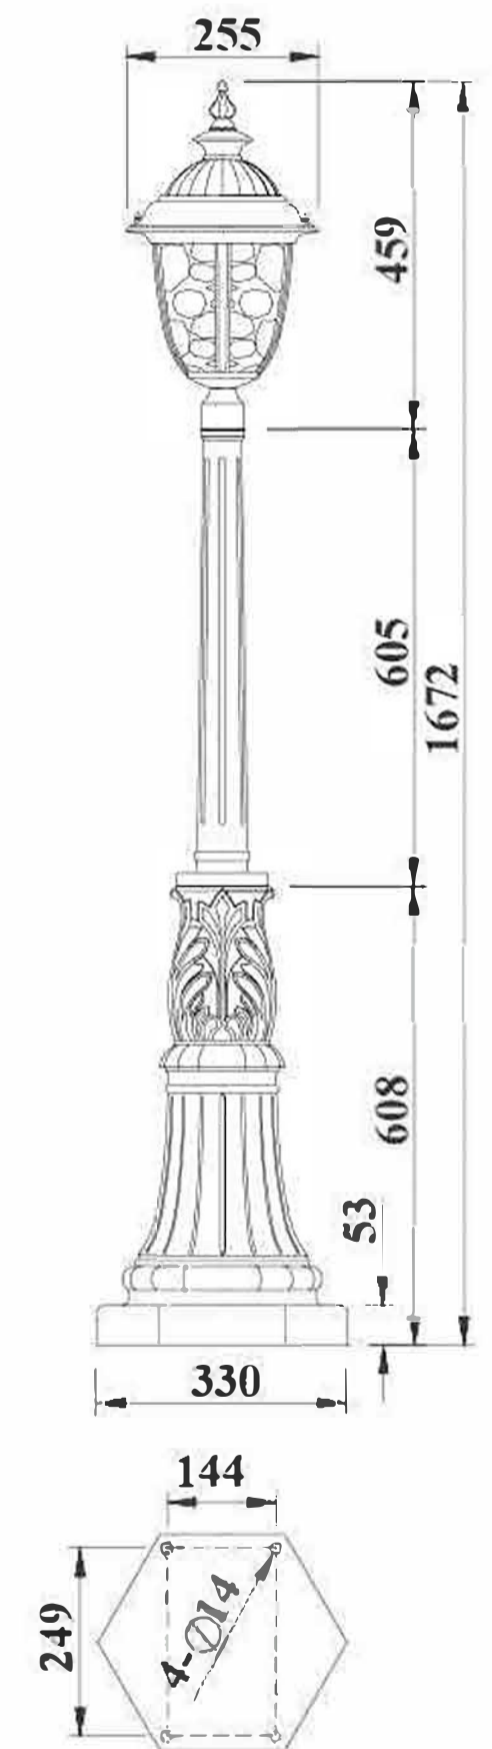

DH-2028M (156#)

(Unit: mm)
 Color: 156#
 Glass: water glass
 Bulb: 1*100W E27 or E26
 Material: Aluminum

DH-2027M (156#)

(Unit: mm)
 Color: 26#
 Glass: water glass
 Bulb: 1*100W E27 or E26
 Material: Aluminum