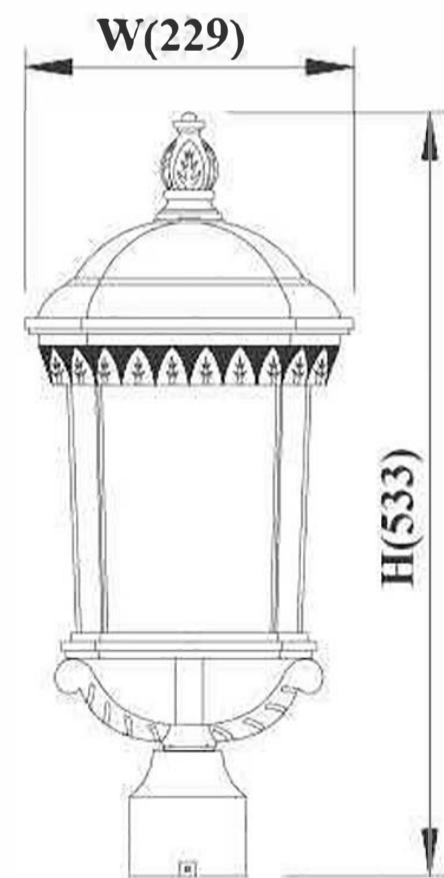

Color: 02#
Glass: seedy glass
Bulb: 1*100W E27 or E26
Material: Aluminum

DH-1883L (107#)

ITEM	UNIT: mm / inch	
	W	H
DH-1883M	229(9")	520(20.57")
DH-1883L	279(11")	620(24.4")

Color: 107#
Glass: seedy glass
Bulb: 1*100W E27 or E26
Material: Aluminum

DH-1883M (02#)

ITEM	UNIT: mm / inch	
	W	H
DH-1883S	184(7.25")	462(18.2")
DH-1883M	229(9")	533(21")
DH-1883L	279(11")	675(26.57")

Color: 02#
Glass: seedy glass
Bulb: 1*100W E27 or E26
Material: Aluminum

DH-1888M (02#)