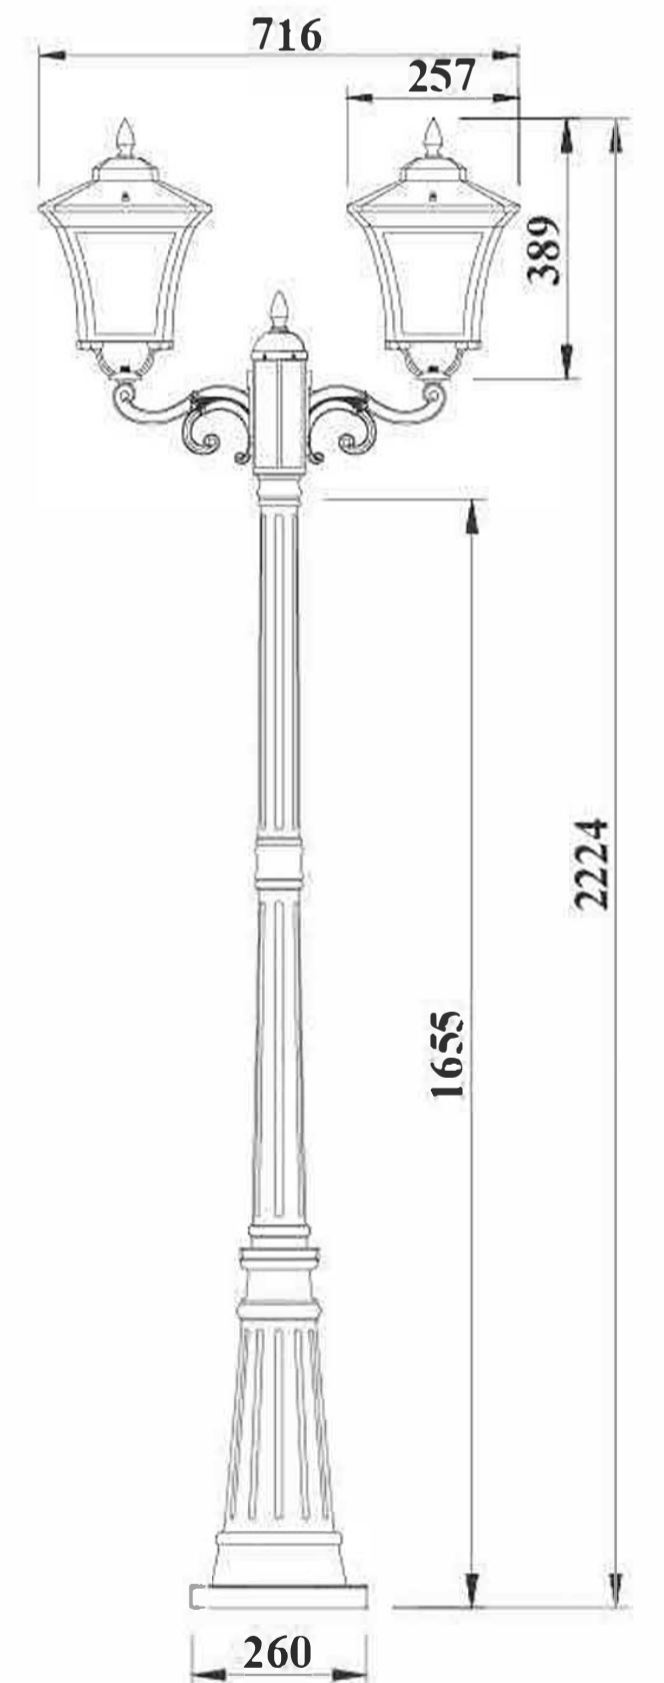

(Unit: mm)
Color: 817#
Glass: seedy glass
Bulb: 1*100W E27 or E26
Material: Aluminum

DH-1415 (78#)

(Unit: mm)
Color: 78#
Glass: clear glass
Bulb: 1*100W E27 or E26
Material: Aluminum

DH-1418 (58#)

(Unit: mm)
Color: 58#
Glass: seedy glass
Bulb: 1*100W E27 or E26
Material: Aluminum