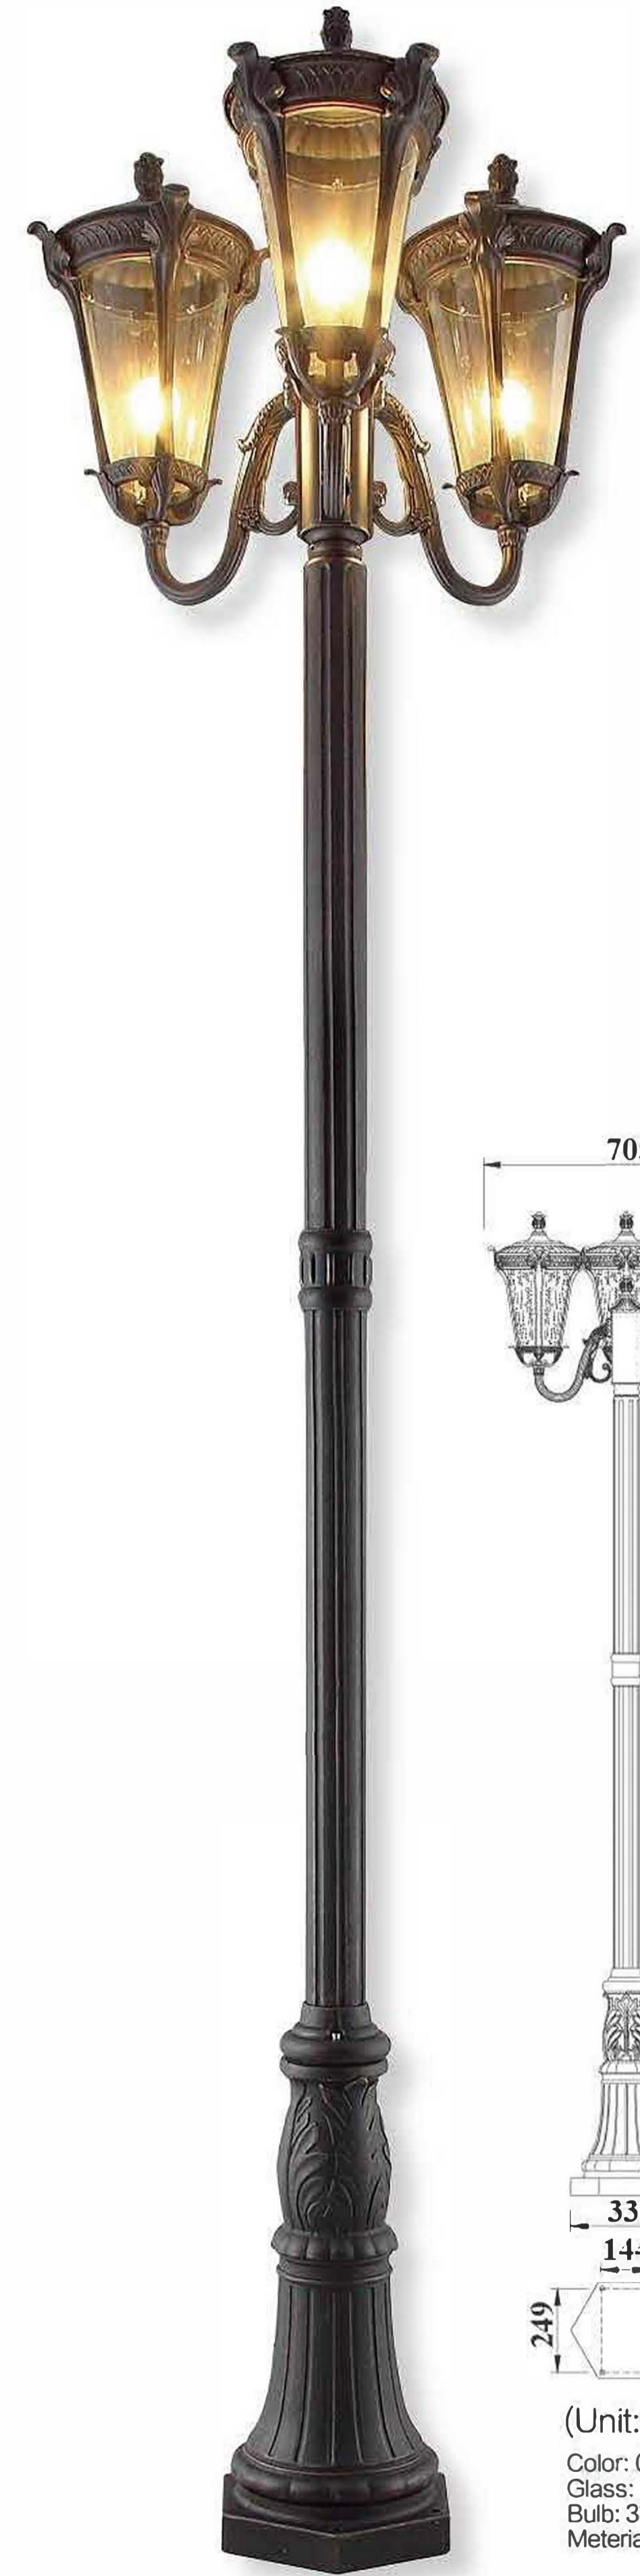

DH-4067M (35#)

(Unit: mm)
Color: 02#
Glass: clear glass
Bulb: 3*100W E27 or E26
Material: Aluminum