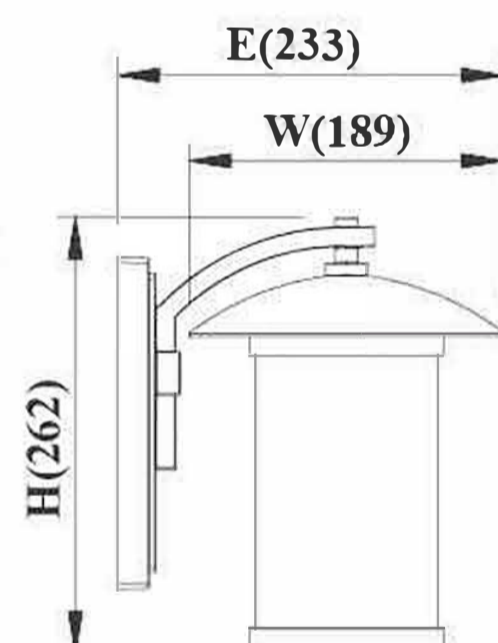

ITEM	UNIT: mm / inch		
	W	H	E
DH-5051S	189(7.44")	262(10.31")	233(9.16")
DH-5051M	230(8.95")	320(12.51")	270(10.76")

Color: 32#
Glass: marble
Bulb: 1*100W E27 or E26
Material: Aluminum

DH-5051 (32#)