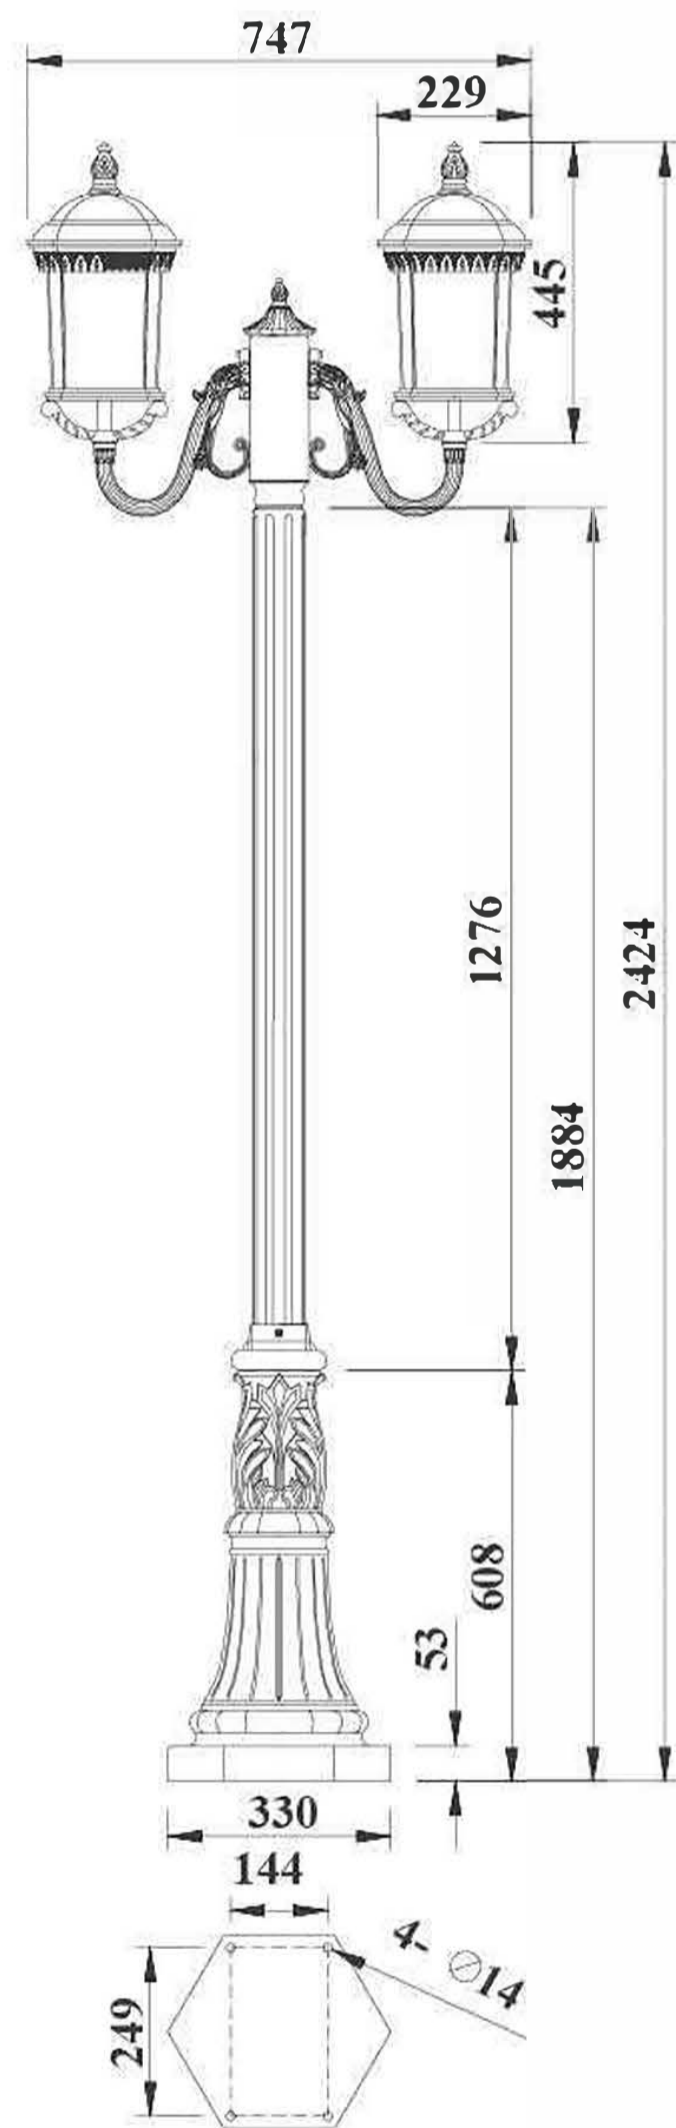

(Unit: mm)
Color: 02#
Glass: seedy glass
Bulb: 2*100W E27 or E26
Material: Aluminum

DH-1889-2MA(02#)