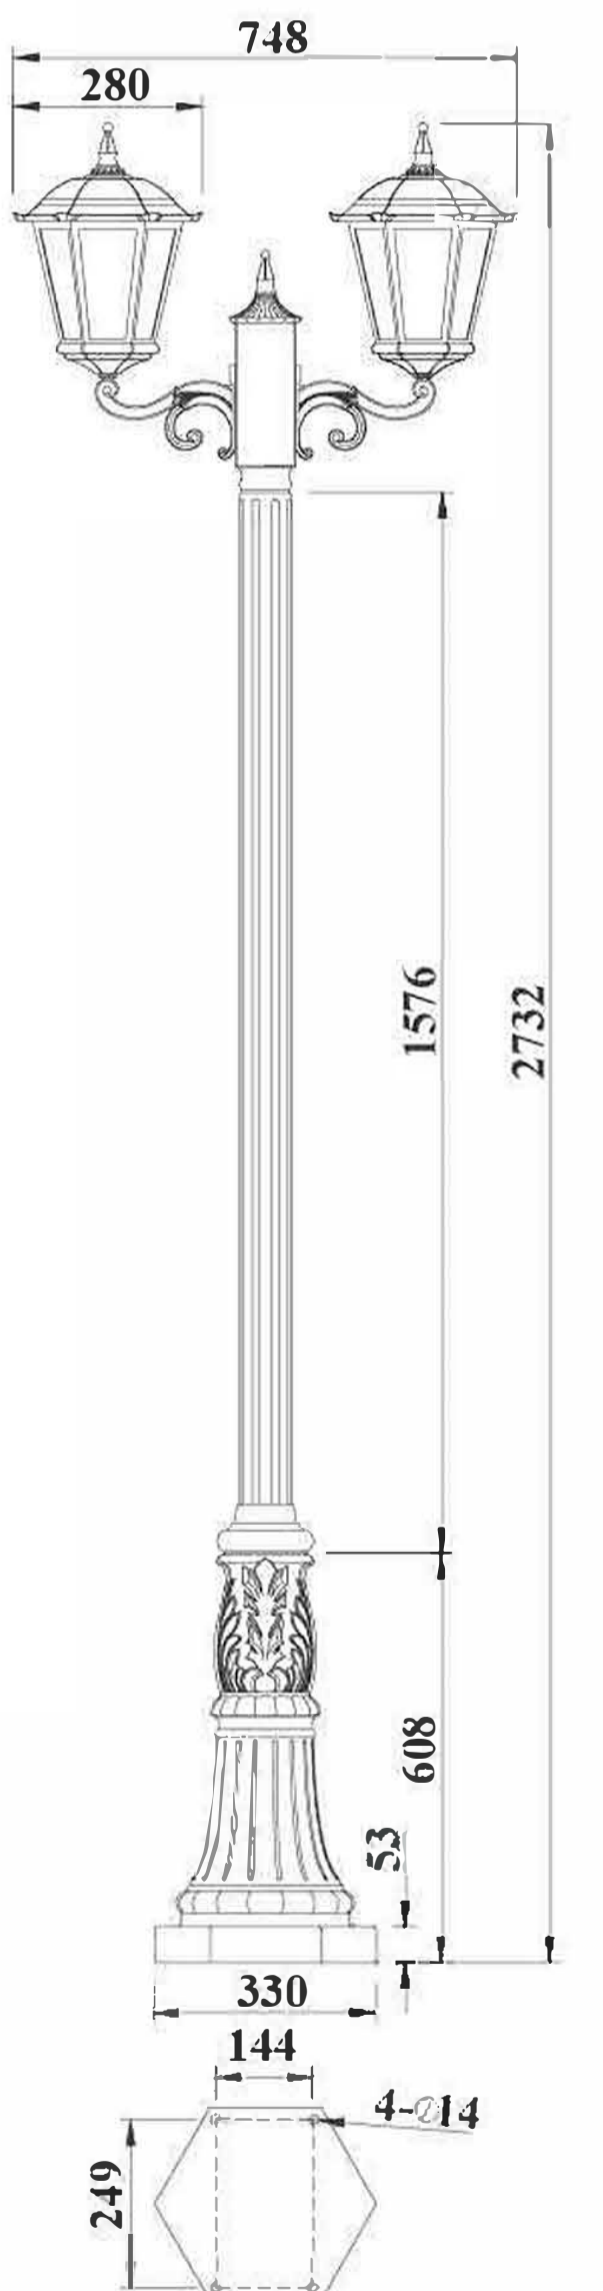

DH-1713M (78#)

(Unit: mm)
 Color: 78#
 Glass: water glass
 Bulb: 1*100W E27 or E26
 Material: Aluminum

DH-1718M (78#)

(Unit: mm)
 Color: 78#
 Glass: water glass
 Bulb: 1*100W E27 or E26
 Material: Aluminum