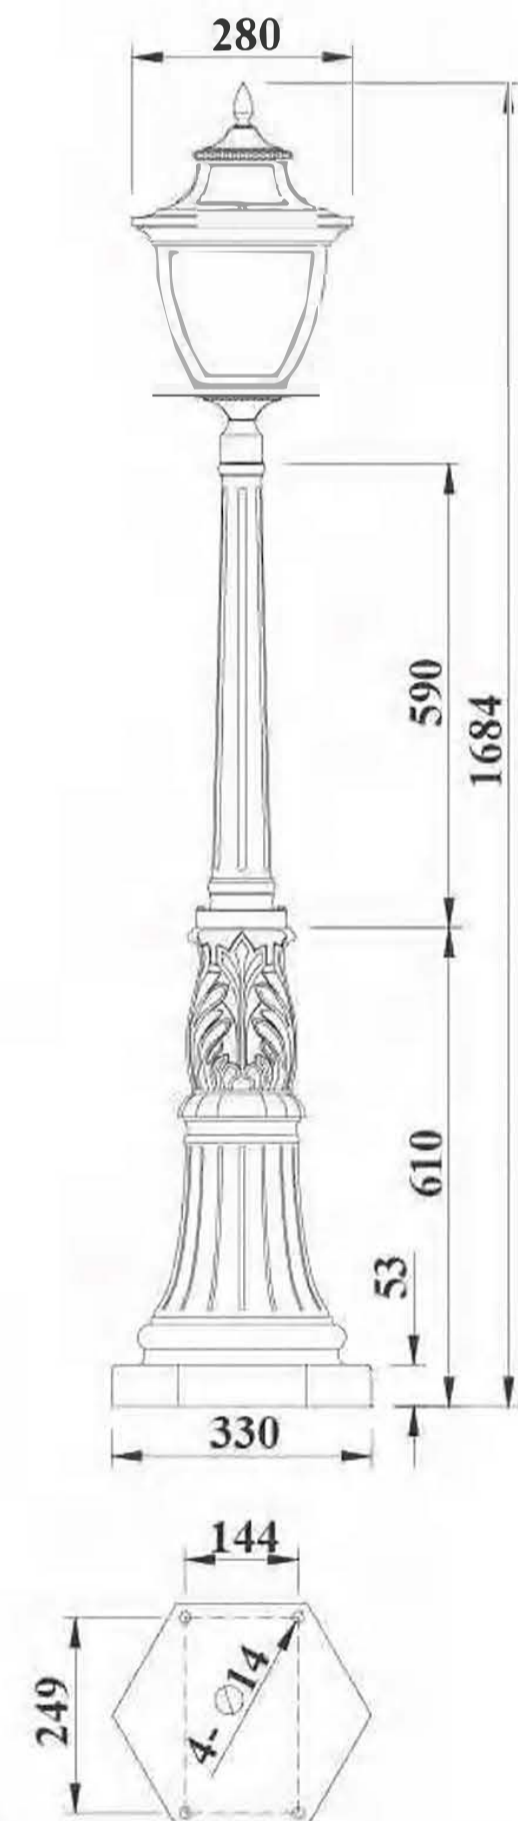

(Unit: mm)
Color: 162#
Glass: clear glass
Bulb: 1*100W E27 or E26
Material: Aluminum

DH-2067-1M (156#)