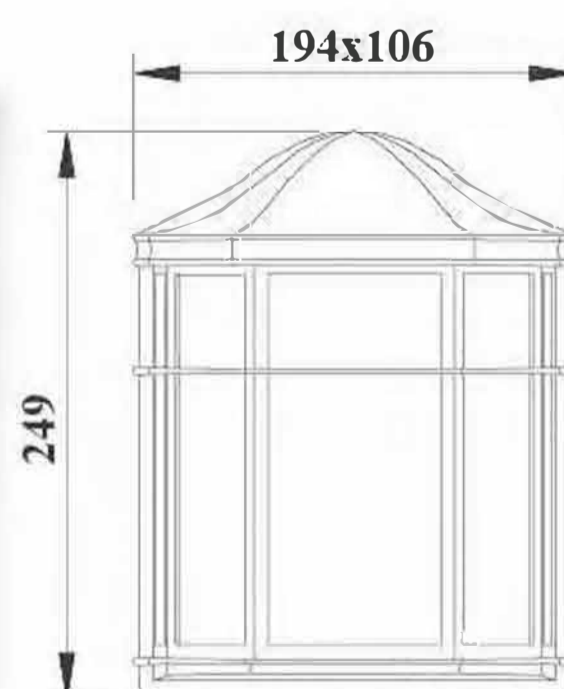

ITEM	UNIT: mm / inch		
	W	H	E
DH-5671S	158(6.22")	250(9.84")	116(4.56")
DH-5671M	210(8.26")	320(12.75")	150(5.86")
DH-5671L	260(10.23")	410(16.18")	180(6.92")

Color: 02#
Glass: seedy glass
Bulb: 1*100W E27 or E26
Material: Aluminum

DH-4484 (02#)

(Unit: mm)
Color: 02#
Glass: acrylic
Bulb: 1*100W E27 or E26
Material: Aluminum