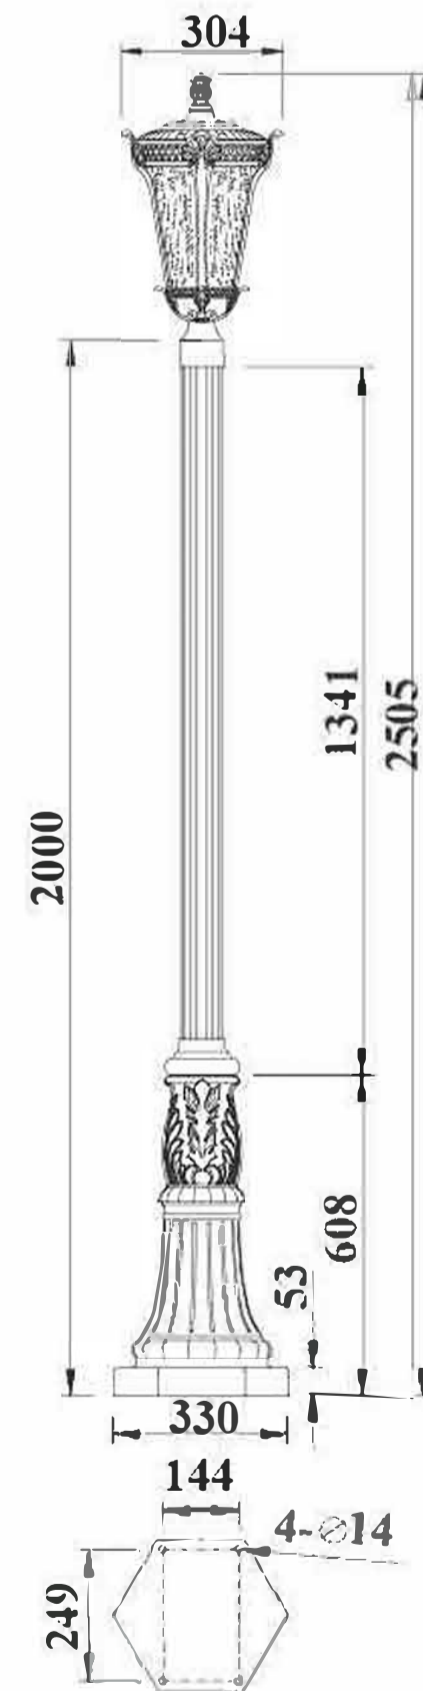

(Unit: mm)
Color: 46#
Glass: seedy glass
Bulb: 1*100W E27 or E26
Material: Aluminum