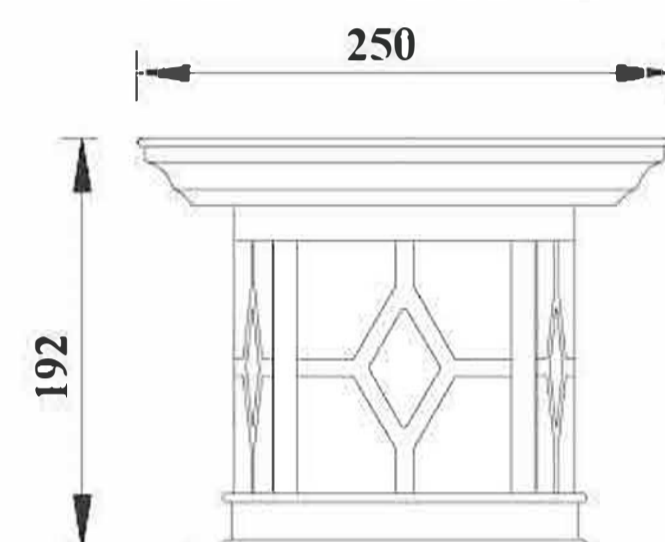

DH-7004 (02#)

(Unit: mm)
Color: 02#
Glass: seedy glass
Bulb: 1*100W E27 or E26
Material: Aluminum