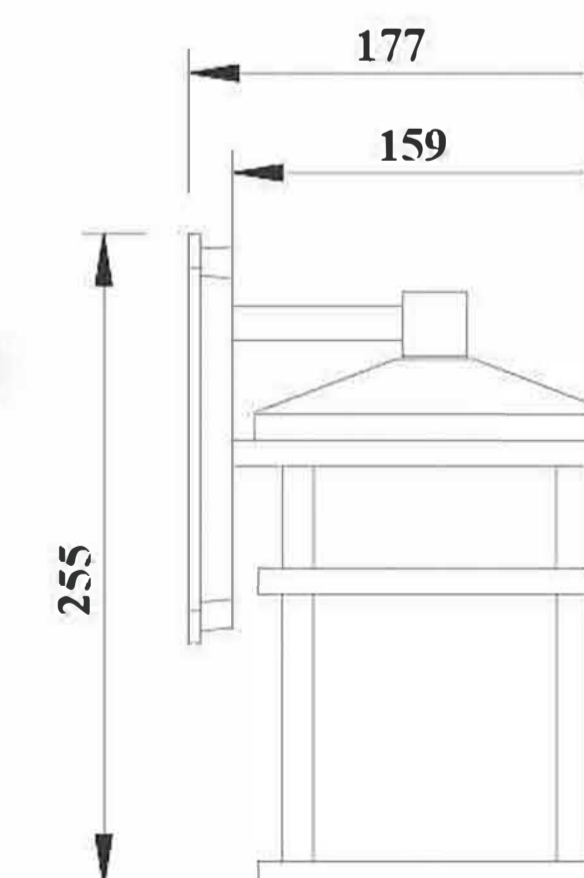

(Unit: mm)
Color: 107#
Glass: acid glass
Bulb: 1*100W E27 or E26
Material: Aluminum+iron