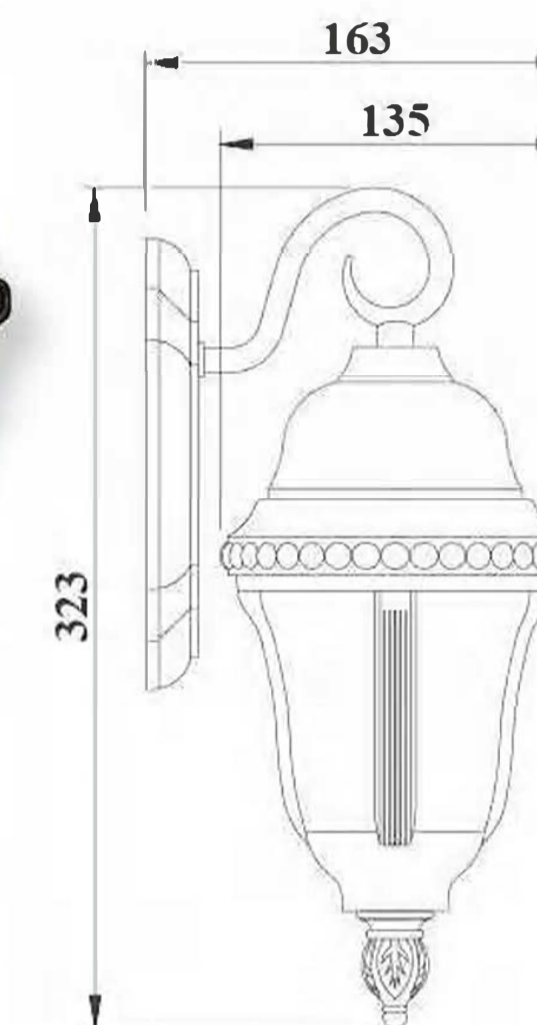

(Unit: mm)
Color: 02#
Glass: seedy glass
Bulb: 1*100W E27 or E26
Material: Aluminum

DH-4731 (107#)

(Unit: mm)
Color: 107#
Glass: frosted glass
Bulb: 1*100W E27 or E26
Material: Aluminum

DH-4733 (107#)

(Unit: mm)
Color: 107#
Glass: frosted glass
Bulb: 1*100W E27 or E26
Material: Aluminum