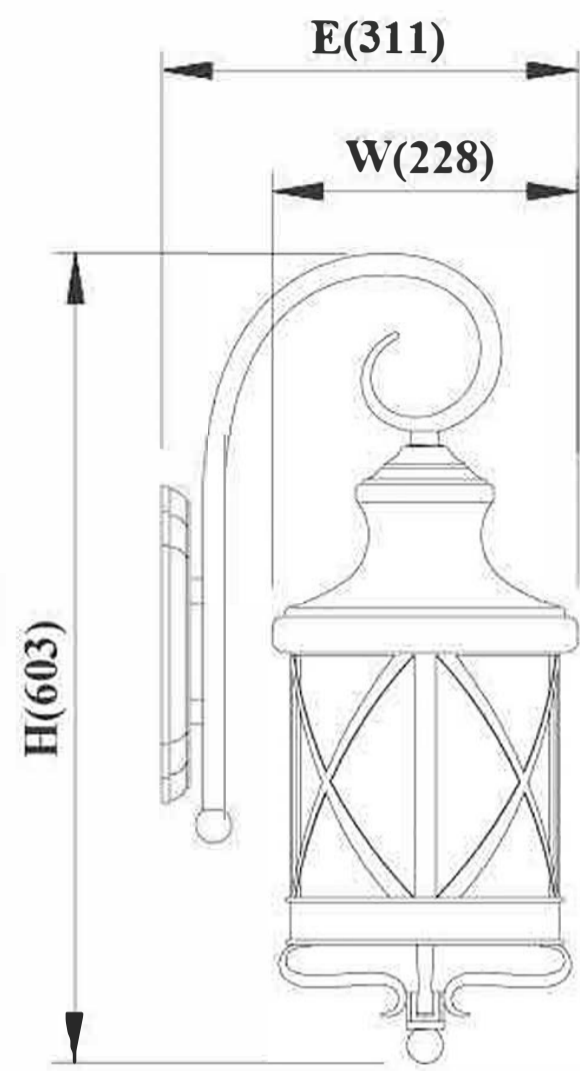

DH-4069-3MB (46#)

(Unit: mm)
 Color: 02#
 Glass: clear glass
 Bulb: 3*100W E27 or E26
 Material: Aluminum

DH-4069-3MA (02#)

DH-4261M (27#)

ITEM	UNIT: mm / inch		
	W	H	E
DH-4261S	190(7.4")	520(20.51")	250(9.92")
DH-4261M	228(8.97")	603(23.74")	311(12.24")
DH-4261L	280(10.94")	740(29.25")	350(13.62")

Color: 27#
Glass: clear seeded glass
Bulb: 3*60W E14 or E12
Material: Aluminum

DH-1974 (27#)

(Unit: mm)
Color: 27#
Glass: clear seeded glass
Bulb: 1*60W E14 or E12
Material: Aluminum

DH-4262M (27#)

ITEM	UNIT: mm / inch	
	W	H
DH-4262S	190(7.4")	460(17.99")
DH-4262M	228(8.97")	518(20.39")
DH-4262L	280(10.94")	620(24.4")