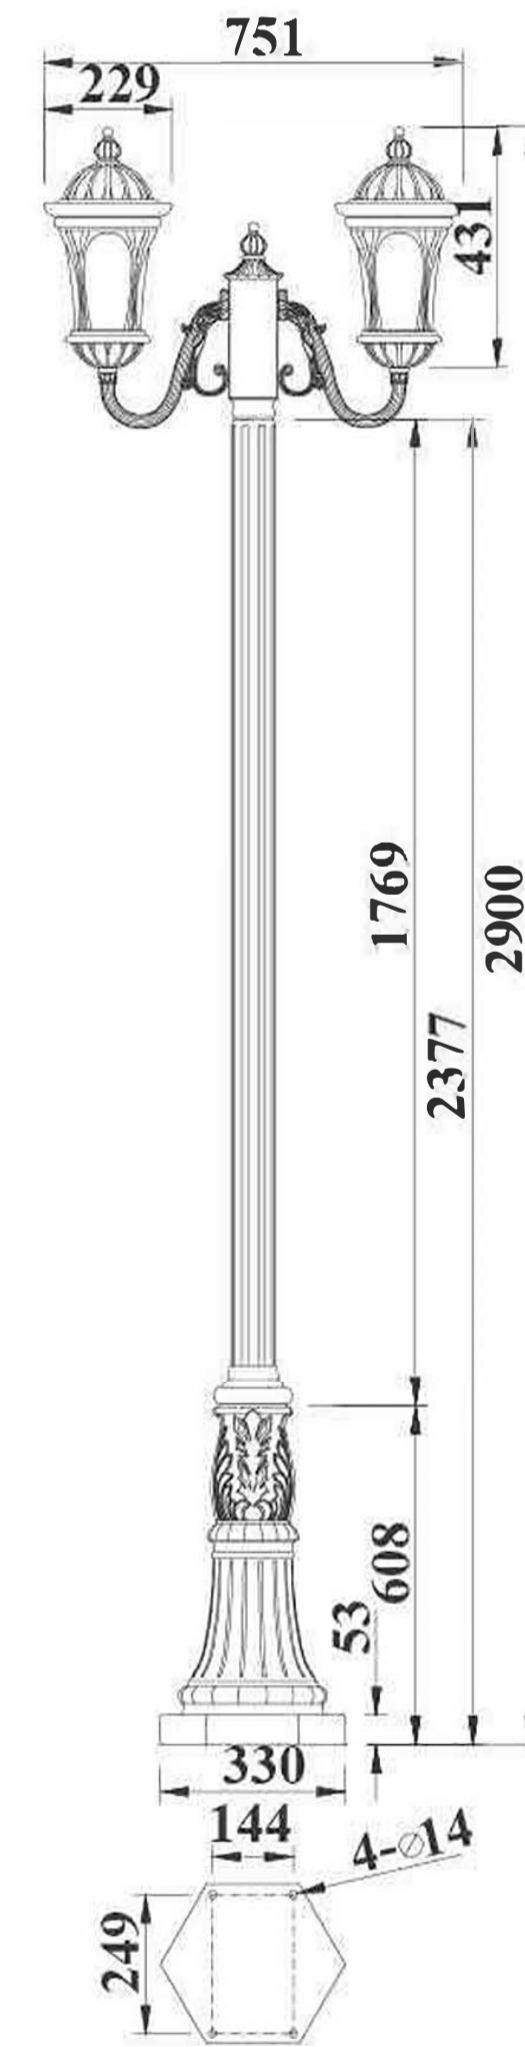

DH-5199-1L (161#)

(Unit: mm)

Color: 58#
Glass: clear seedy glass
Bulb: 1*100W E27 or E26
Material: Aluminum

DH-5199-2MA (112#)

(Unit: mm)

Color: 112#
Glass: clear seedy glass
Bulb: 2*100W E27 or E26
Material: Aluminum