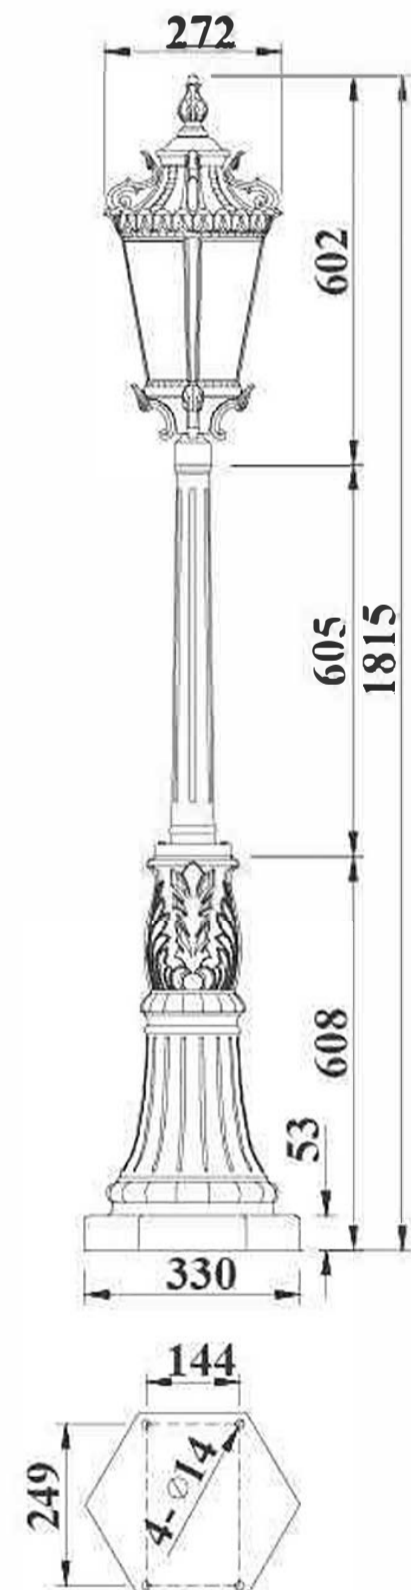

(Unit: mm)
Color: 34#
Glass: seedy glass
Bulb: 1*100W E27 or E26
Material: Aluminum

DH-3237M (34#)