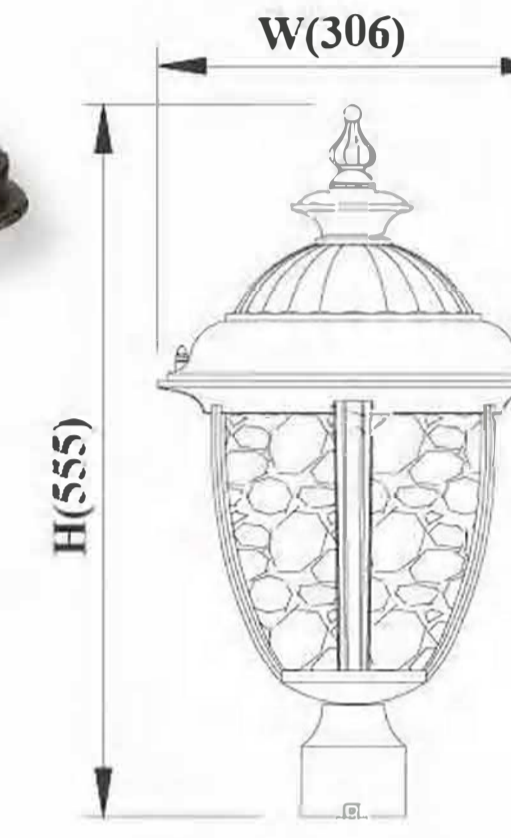

(Unit: mm)

ITEM	UNIT: mm / inch		
	W	H	E
DH-2021S	190(7.56")	380(15")	230(9")
DH-2021M	255(10")	492(19.37")	304(11.75")
DH-2021L	306(12")	590(23")	360(14")

Color: 26#
Glass: water glass
Bulb: 1*100W E27 or E26
Material: Aluminum

DH-2021M(26#)

(Unit: mm)
Color: 58#
Glass: water glass
Bulb: 1*100W E27 or E26
Material: Aluminum

DH-2021MA-A(58#)

ITEM	UNIT: mm / inch	
	W	H
DH-2023M	255(10.03")	440(19.33")
DH-2023L	306(12")	555(21.85")