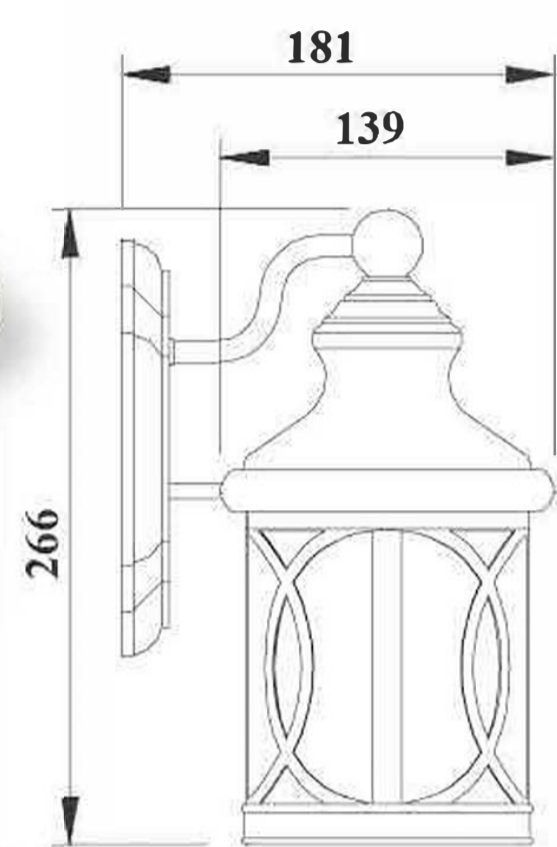

(Unit: mm)
Color: 02#
Glass: seedy glass
Bulb: 1*100W E27 or E26
Material: Aluminum+iron