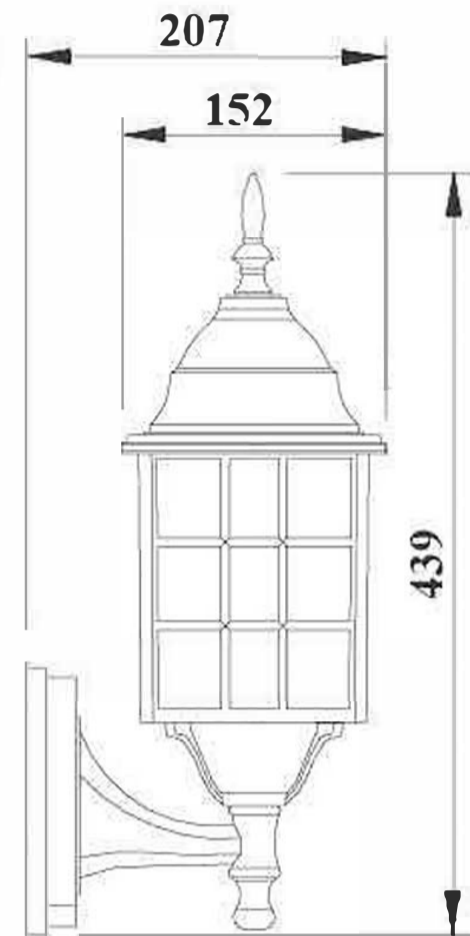

DH-2049-3MA(22#)

(Unit: mm)
 Color: 107#
 Glass: seedy glass
 Bulb: 1*100W E27 or E26
 Material: Aluminum

DH-1241SA (107#)

ITEM	UNIT: mm / inch	
	W	H
DH-1242S	152(5.98")	306(12.04")
DH-1242L	229(9.2")	440(17.44")