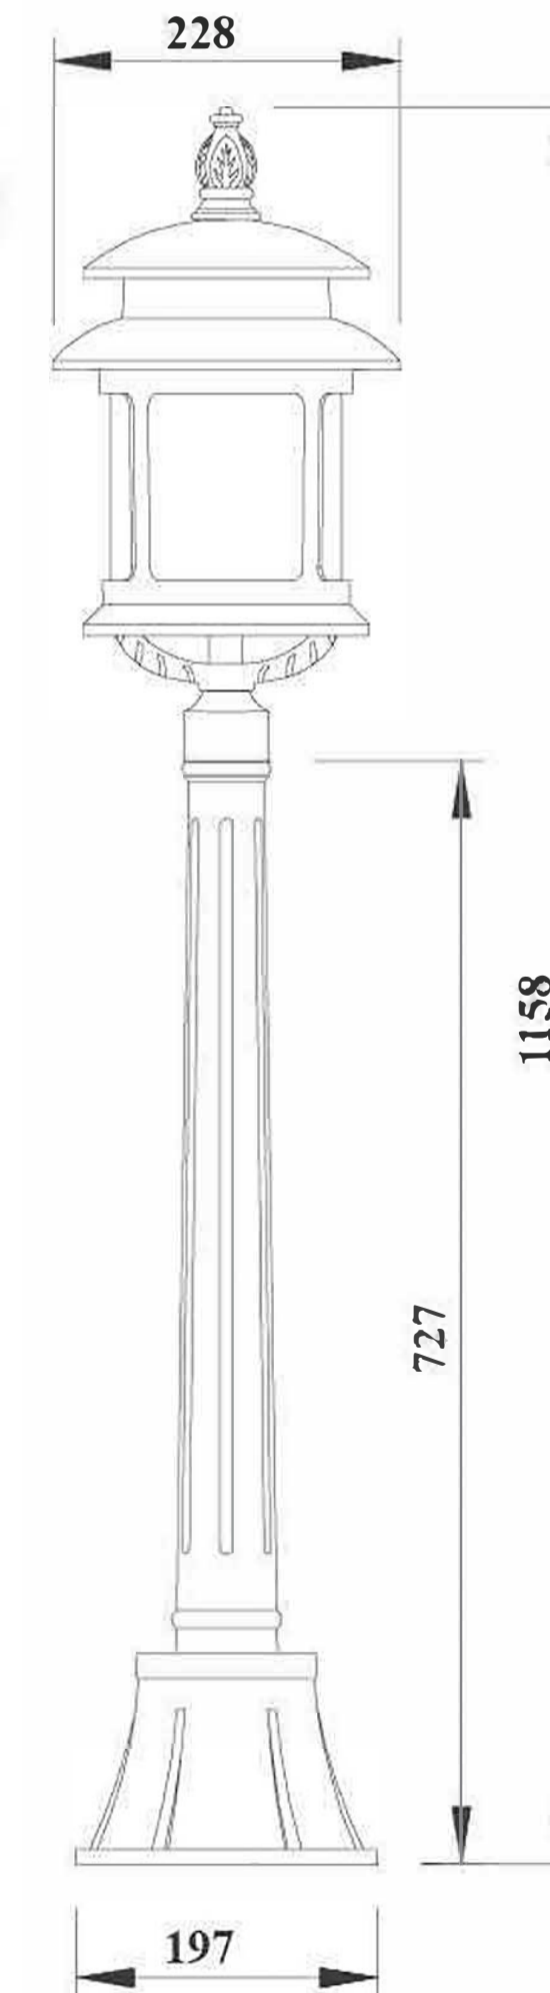

(Unit: mm)
Color: 02#
Glass: clear crackle glass
Bulb: 1*100W E27 or E26
Material: Aluminum

DH-4388L (02#)