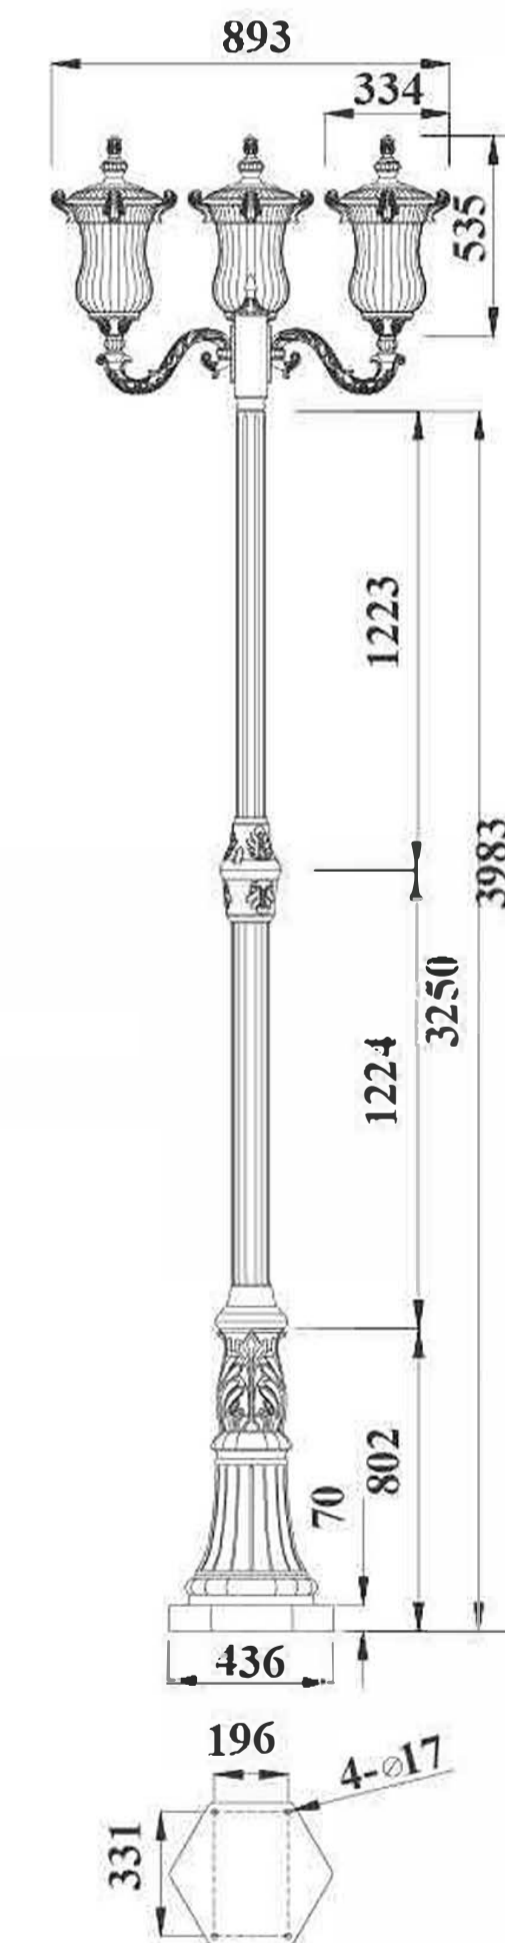

DH-3219-3MA (02#)

(Unit: mm)
 Color: 61#
 Glass: clear line glass
 Bulb: 6*60W E14 or E12
 Material: Aluminum

DH-3219-3MA+1M (61#)

(Unit: mm)
 Color: 61#
 Glass: clear line glass
 Bulb: 6*60W E14 or E12
 Material: Aluminum