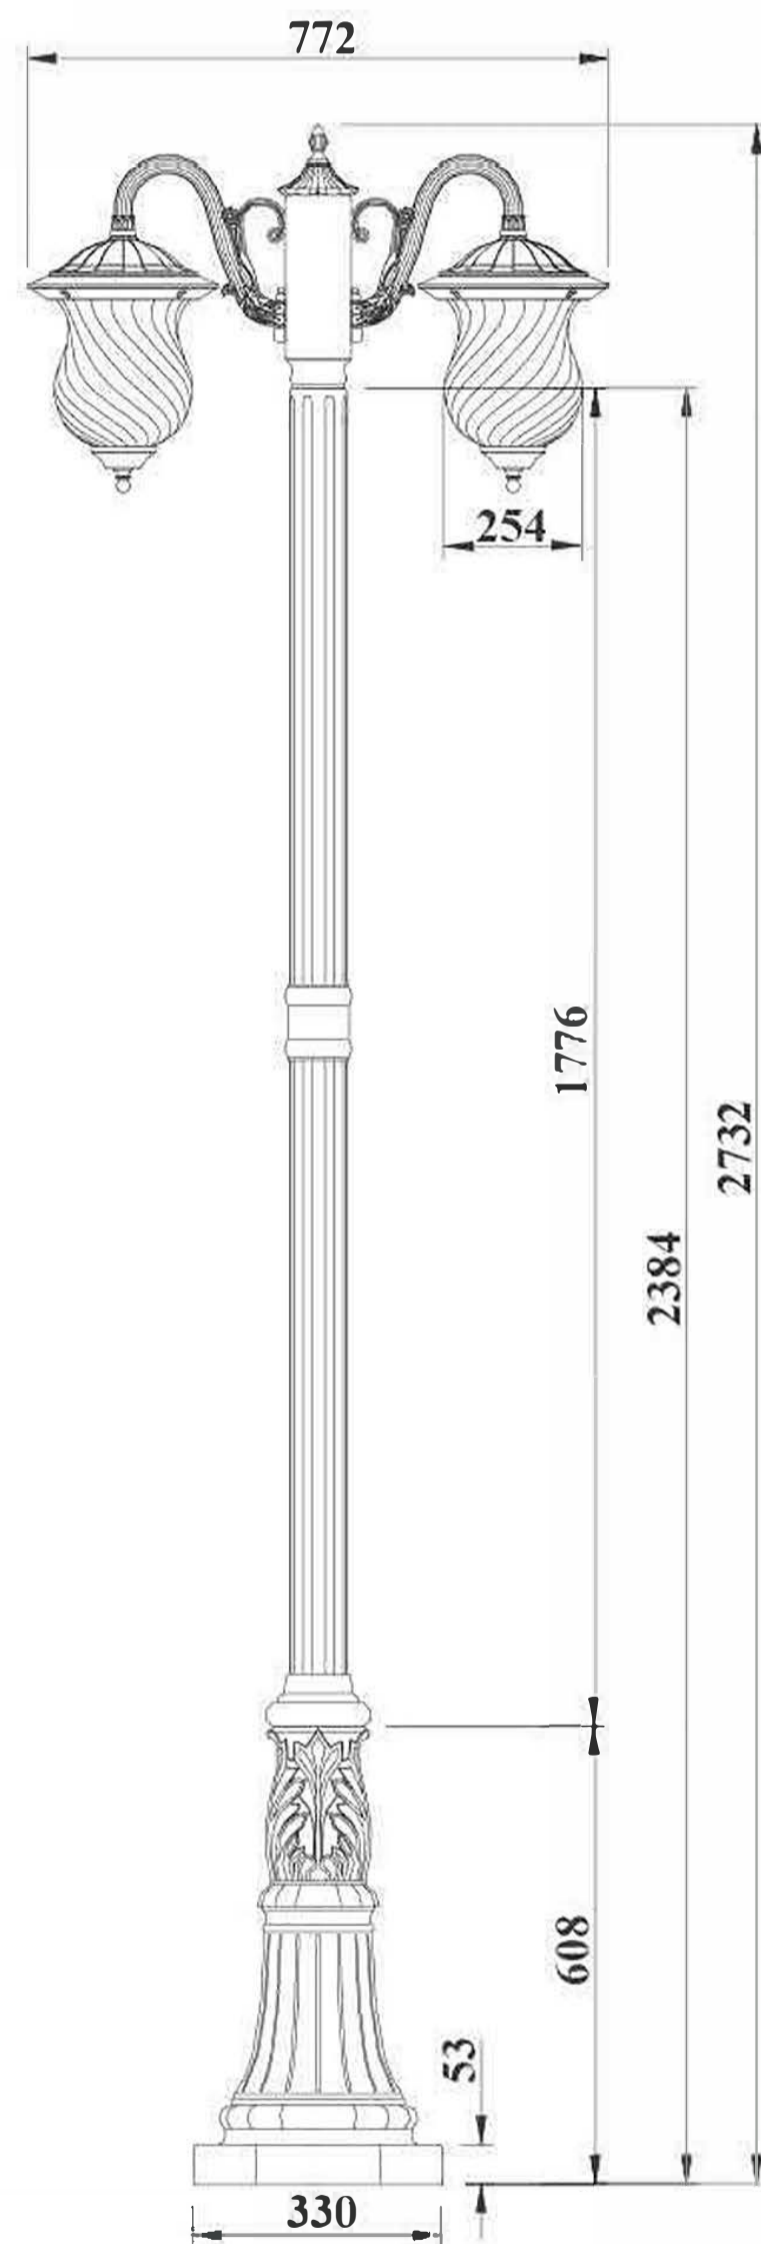

(Unit: mm)
Color: ORB 107#
Glass: vortical glass
Bulb: 2*100W E27 or E26
Material: Aluminum