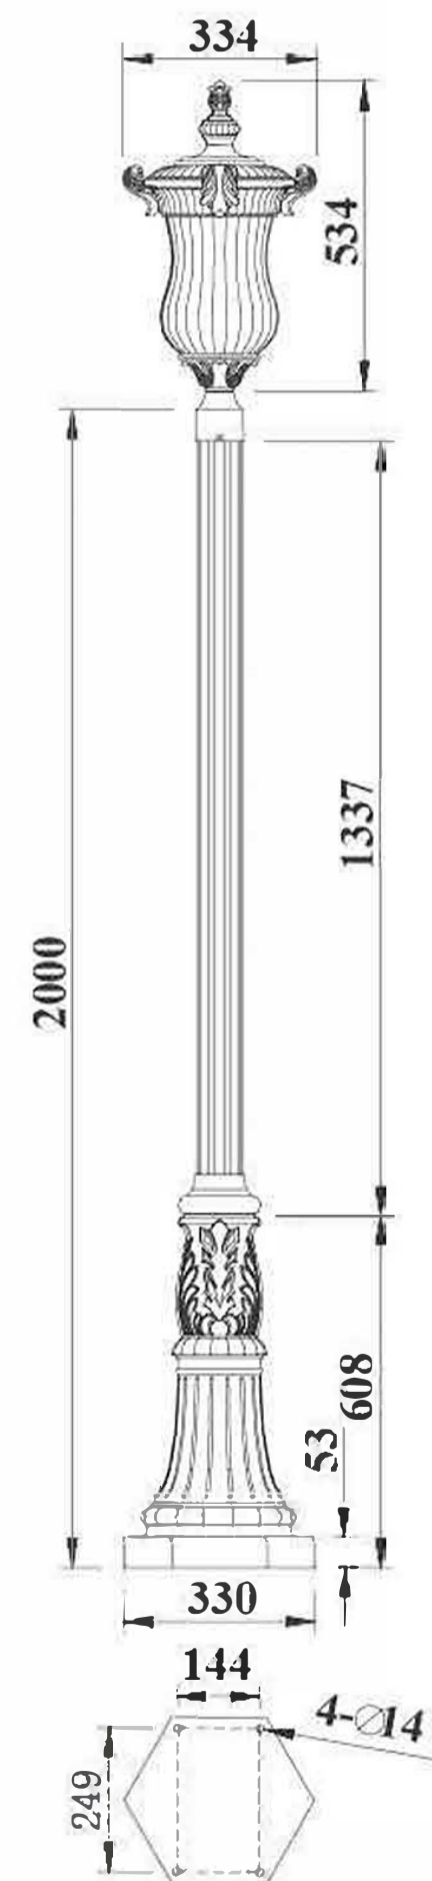

(Unit: mm)
Color: 61#
Glass: clear line glass
Bulb: 2*60W E14 or E12
Material: Aluminum

DH-3219-1M (61#)