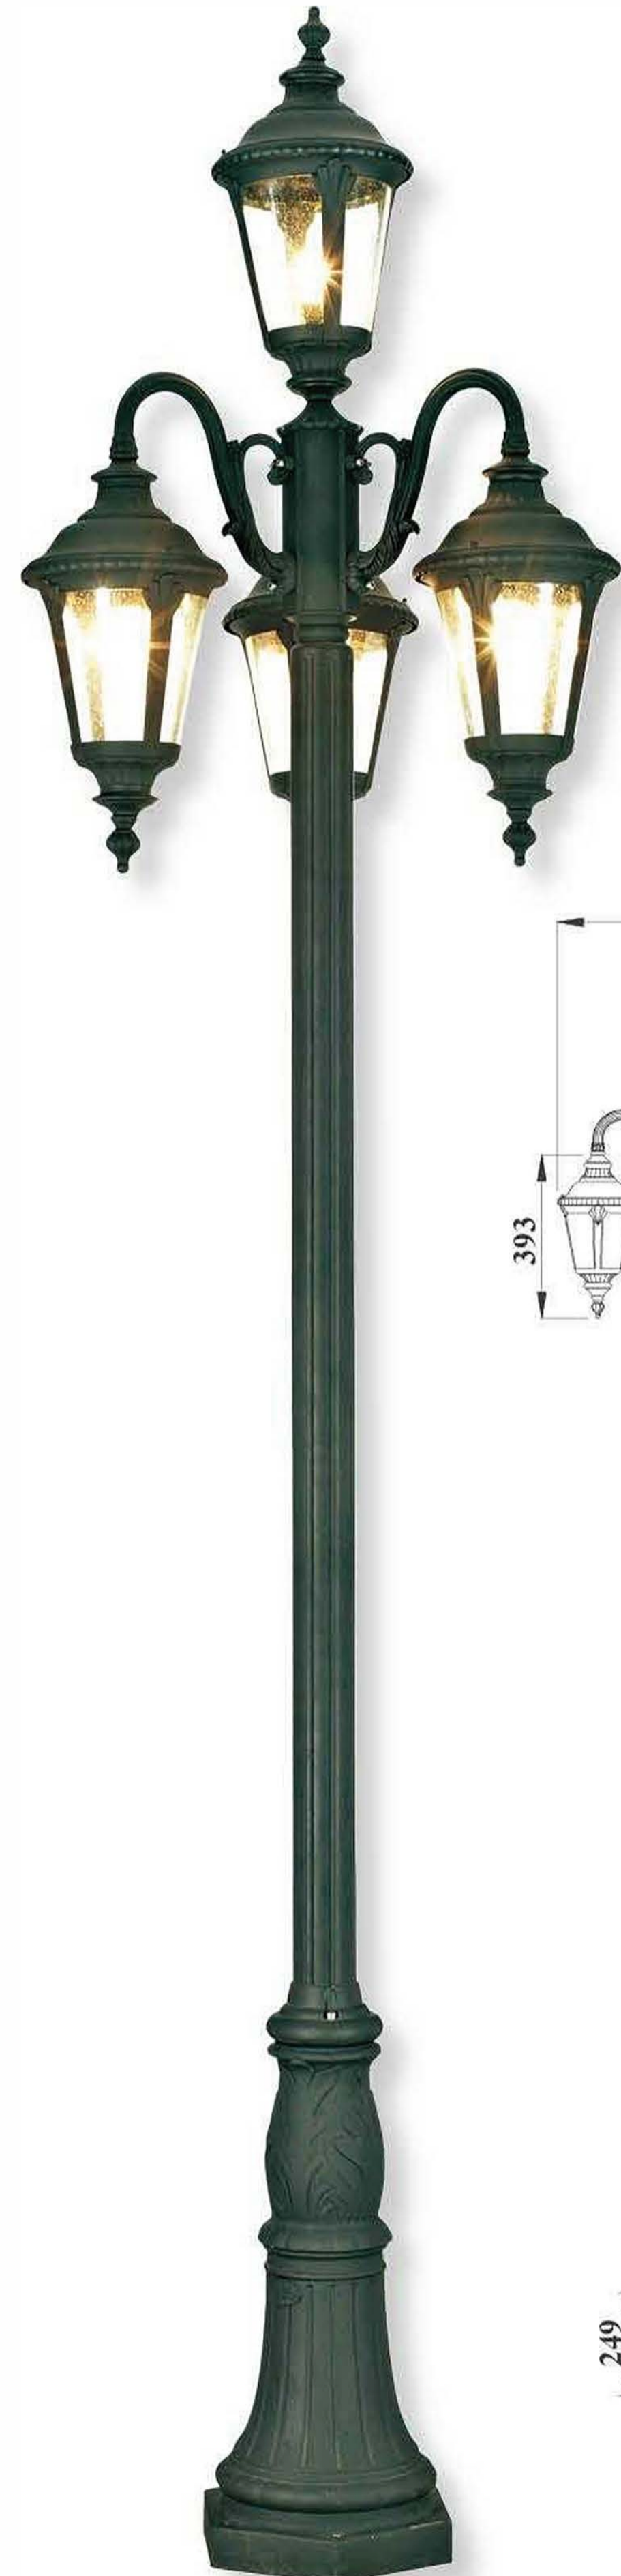

(Unit: mm)
Color: 02#
Glass: clear seeded glass
Bulb: 4*100W E27 or E26
Material: Aluminum

DH-4279-4MB (02#)