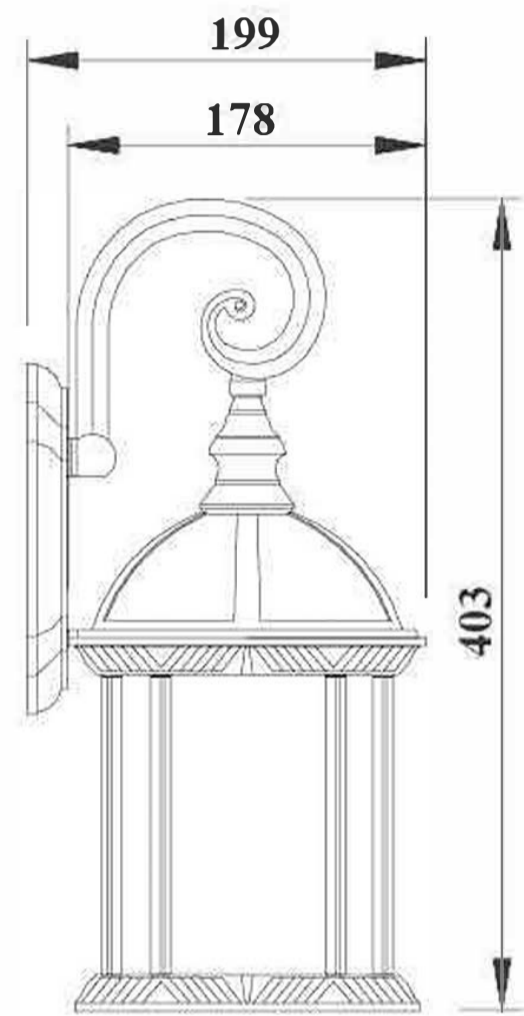

(Unit: mm)
Color: 112#
Glass: clear glass
Bulb: 1*100W E27 or E26
Material: Aluminum

DH-1611S (112#)