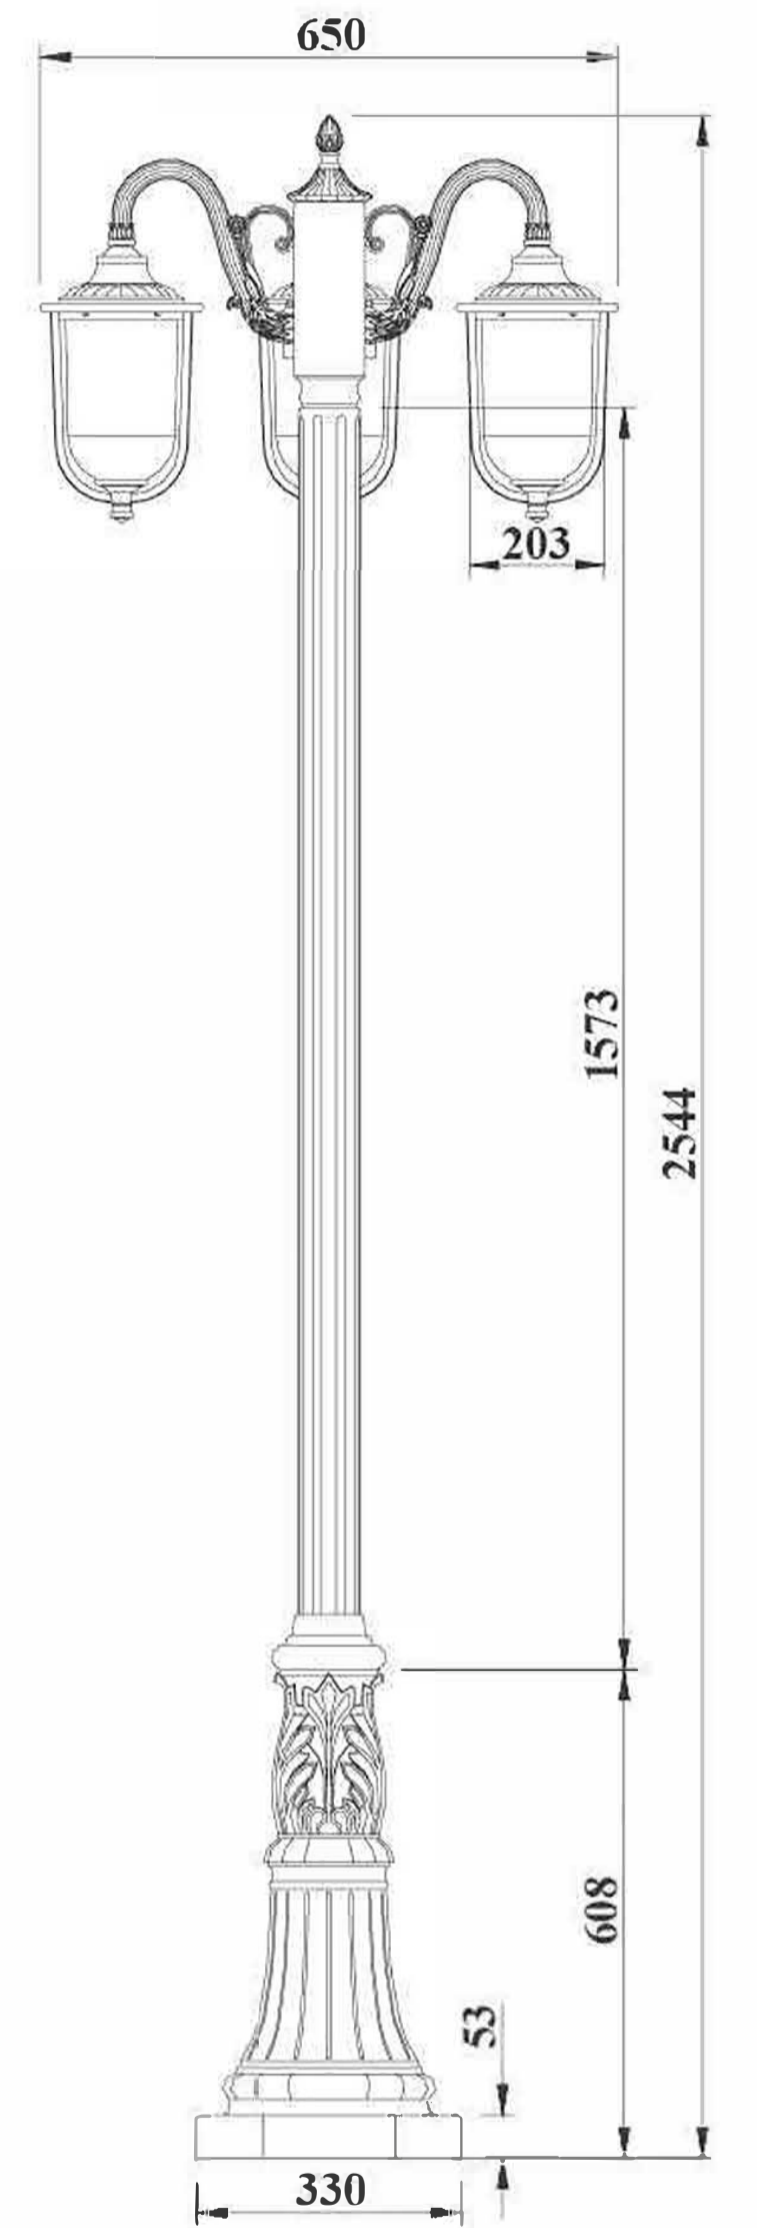

ITEM	UNIT:mm / inch		
	W	H	E
DH-8701S	150(6.05")	300(11.78")	190(7.57")
DH-8701M	203(8")	397(15.63")	248(9.76")

Color: RT32#
Glass: clear seedy glass
Bulb: 1*100W E27 or E26
Material: Aluminum

DH-8709-2MB(32#)

(Unit: mm)
Color: RT32#
Glass: clear seedy glass
Bulb: 2*100W E27 or E26
Material: Aluminum

ITEM	UNIT: mm / inch	
	W	H
DH-8702S	150(6.05")	320(12.52")
DH-8702M	203(8")	402(15.83")

Color: RT32#
Glass: clear seedy glass
Bulb: 1*100W E27 or E26
Material: Aluminum

DH-8709-3MB(32#)

(Unit: mm)
Color: RT32#
Glass: clear seedy glass
Bulb: 3*100W E27 or E26
Material: Aluminum