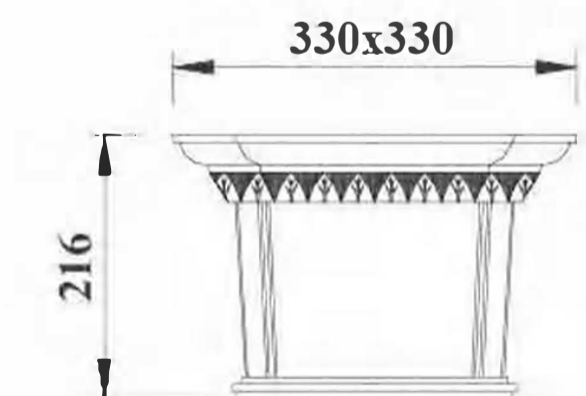

DH-1879-2MA-N (78#)

(Unit: mm)
 Color: 161#
 Glass: clear bevel glass
 Bulb: 4*100W E27 or E26
 Material: Aluminum

DH-1879-4LA-H (161#)

ITEM	UNIT: mm / inch		
	W	H	E
DH-1881SB	184(7.25")	332(13.07")	216(8.5")
DH-1881MB	229(9")	403(15.87")	30(1.18")
DH-1881LB	279(11")	523(20.6")	346(13.5")

Color: 02#
 Glass: seedy glass
 Bulb: 1*100W E27 or E26
 Material: Aluminum

DH-1881LB (02#)

(Unit: mm)
 Color: 162#
 Glass: seedy glass
 Bulb: 1*100W E27 or E26
 Material: Aluminum

DHP-1881LA (162#)

ITEM	UNIT: mm / inch		
	W	H	E
DH-1881SA	184(7.25")	425(16.75")	216(8.5")
DH-1881MA	229(9")	540(21.25")	300(11.8")
DH-1881LA	279(11")	676(26.6")	346(13.6")

Color: 02#
 Glass: seedy glass
 Bulb: 1*100W E27 or E26
 Material: Aluminum

DH-1881LA (02#)

DH-1884 (02#)

(Unit: mm)
 Color: 02#
 Glass: seedy glass
 Bulb: 1*100W E27 or E26
 Material: Aluminum

Product Feature: