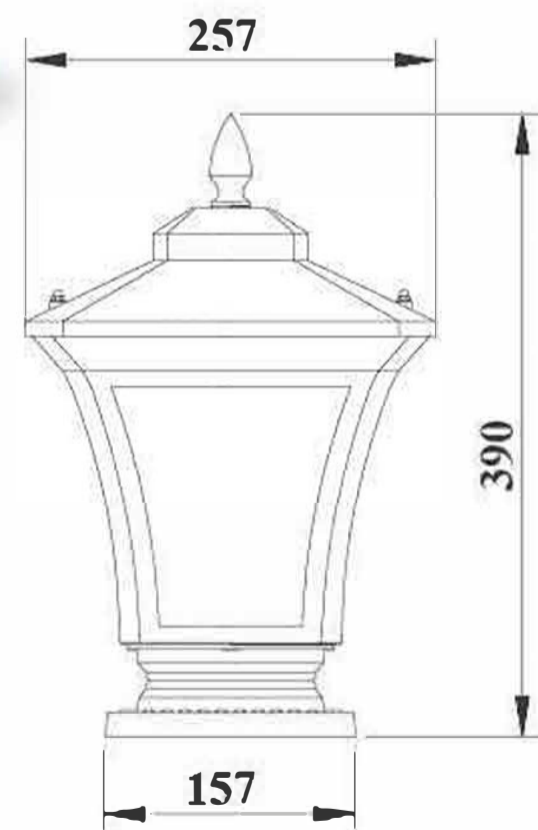

DH-1412 (817#)

(Unit: mm)
Color: 817#
Glass: seedy glass
Bulb: 1*100W E27 or E26
Material: Aluminum

DH-1415-A (78#)

(Unit: mm)
Color: 78#
Glass: clear glass
Bulb: 1*100W E27 or E26
Material: Aluminum

DH-1413 (817#)