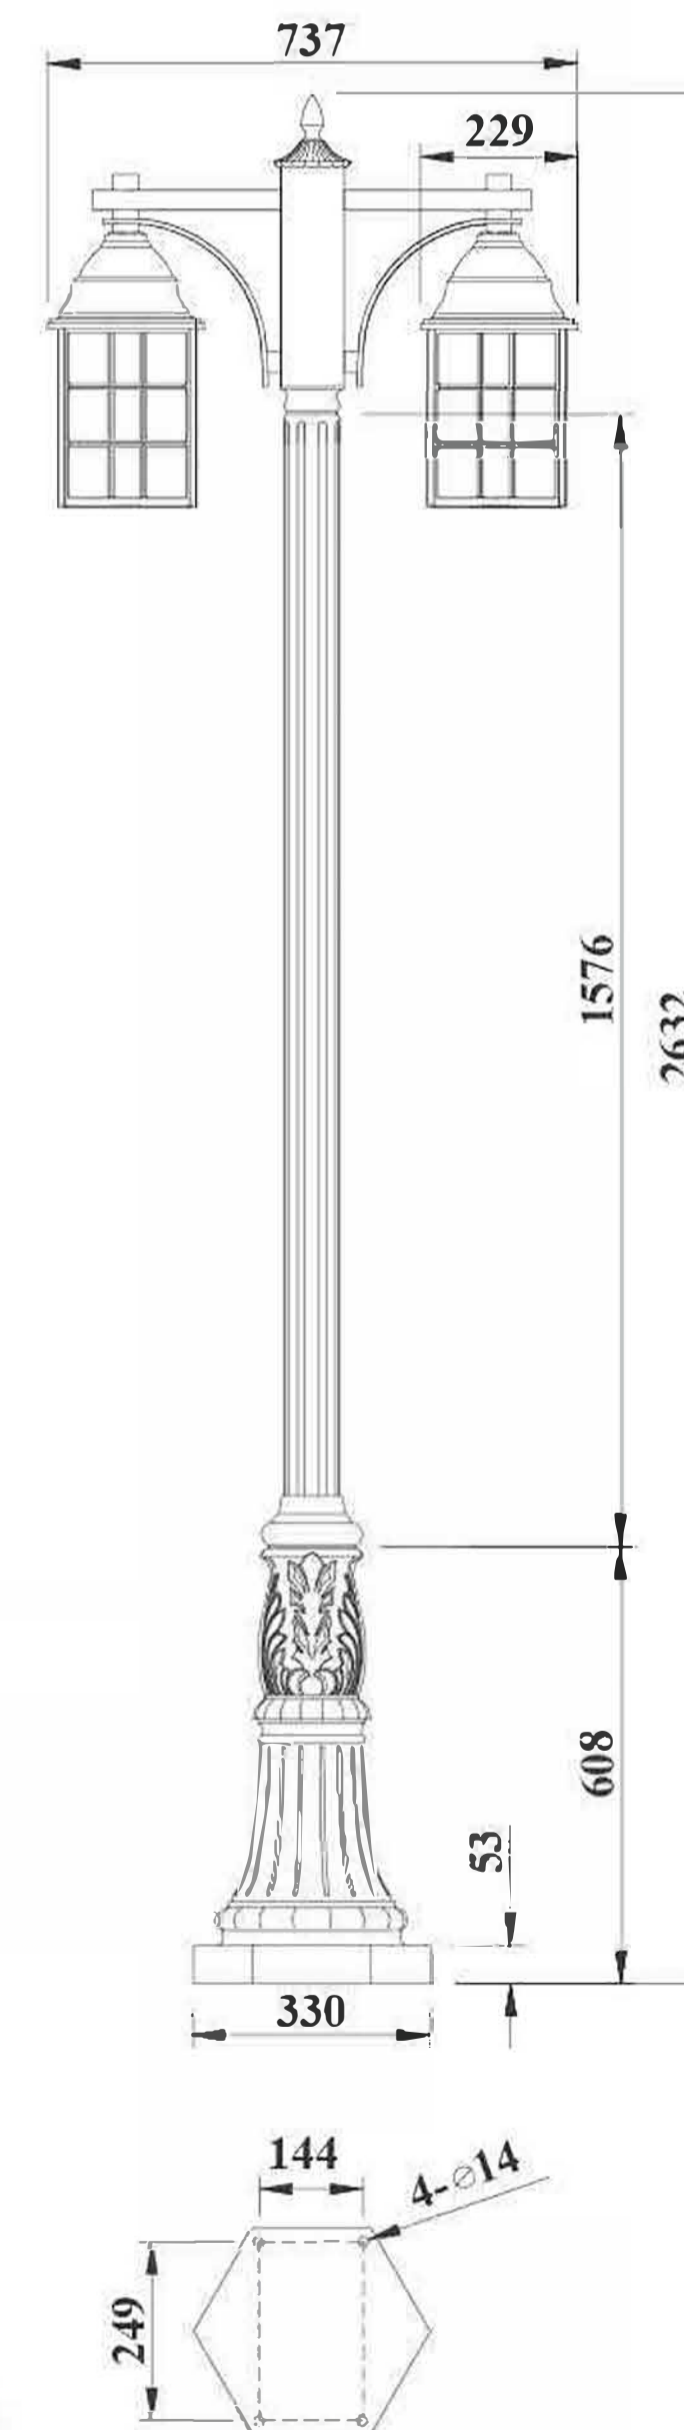

DH-1245L (162#)

(Unit: mm)
 Color: 107#
 Glass: frosted glass
 Bulb: 1*100W E27 or E26
 Material: Aluminum

DH-1247L (107#)

(Unit: mm)
 Color: 107#
 Glass: frosted glass
 Bulb: 2*100W E27 or E26
 Material: Aluminum