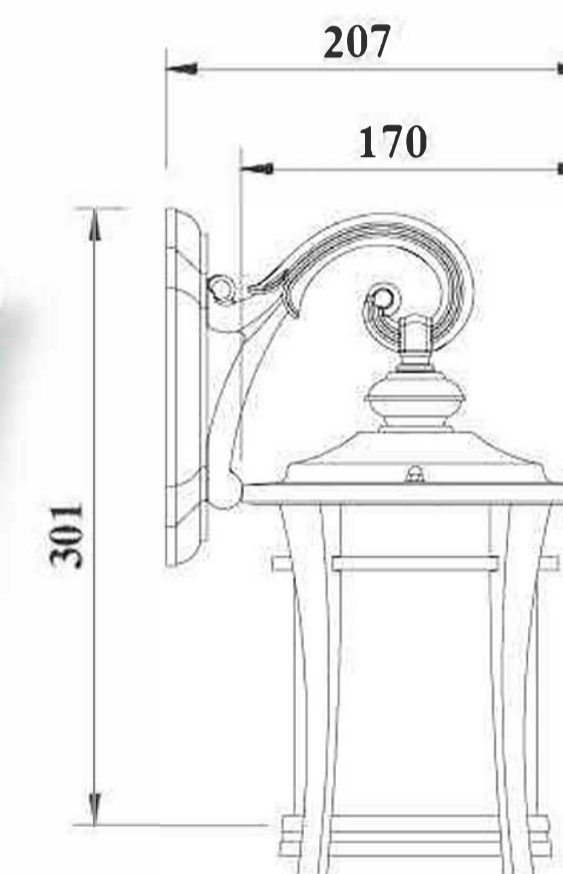

(Unit: mm)
Color: 02#
Glass: clear seedy glass
Bulb: 1*100W E27 or E26
Material: Aluminum+iron