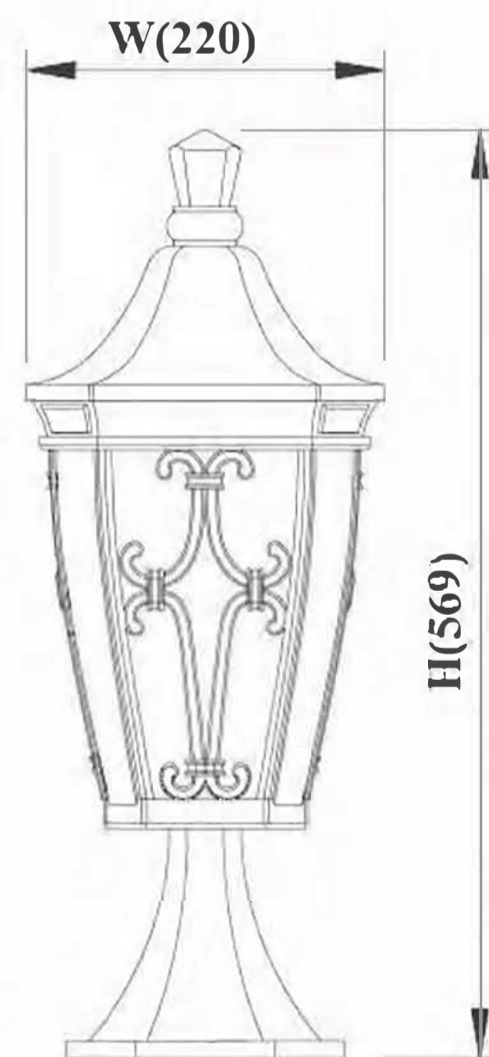

Color: 125[#]
 Glass: water glass
 Bulb: 1*100W E27 or E26
 Material: Aluminum

DH-3001M (125[#])

ITEM	UNIT: mm / inch	
	W	H
DH-3003S	180(7.04")	430(16.9")
DH-3003M	220(8.66")	516(20.32")
DH-3003L	280(11.02")	640(25.2")

Color: 125[#]
 Glass: water glass
 Bulb: 1*100W E27 or E26
 Material: Aluminum

DH-3003M (125[#])

ITEM	UNIT: mm / inch	
	W	H
DH-3002S	180(7.04")	340(13.34")
DH-3002M	220(8.66")	416(16.37")
DH-3002L	280(11.02")	520(20.43")

Color: 125[#]
 Glass: water glass
 Bulb: 1*100W E27 or E26
 Material: Aluminum

DH-3002M (125[#])

ITEM	UNIT: mm / inch	
	W	H
DH-3003S	180(7.04")	480(18.8")
DH-3003M	220(8.66")	569(22.6")
DH-3003L	280(11.02")	700(27.73")