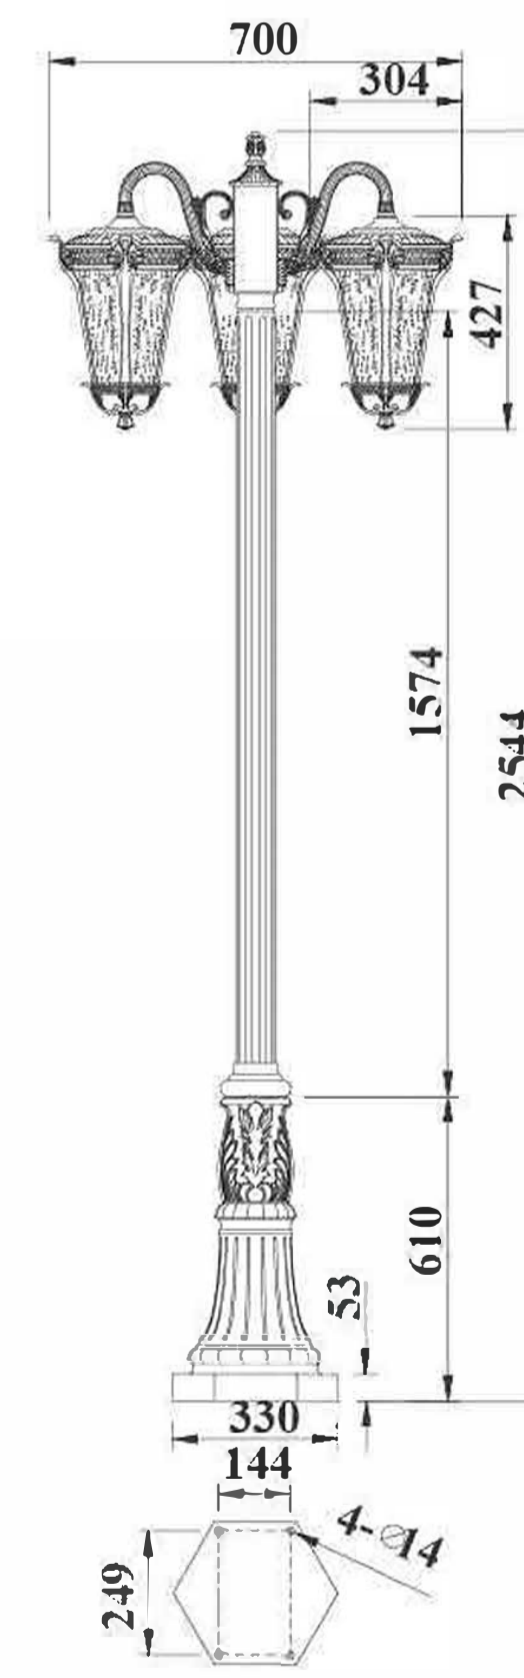

DH-4069-1M (46#)

(Unit: mm)
 Color: 46#
 Glass: seedy glass
 Bulb: 1*100W E27 or E26
 Material: Aluminum

DH-4069-2MB (46#)

(Unit: mm)
 Color: 46#
 Glass: seedy glass
 Bulb: 3*100W E27 or E26
 Material: Aluminum