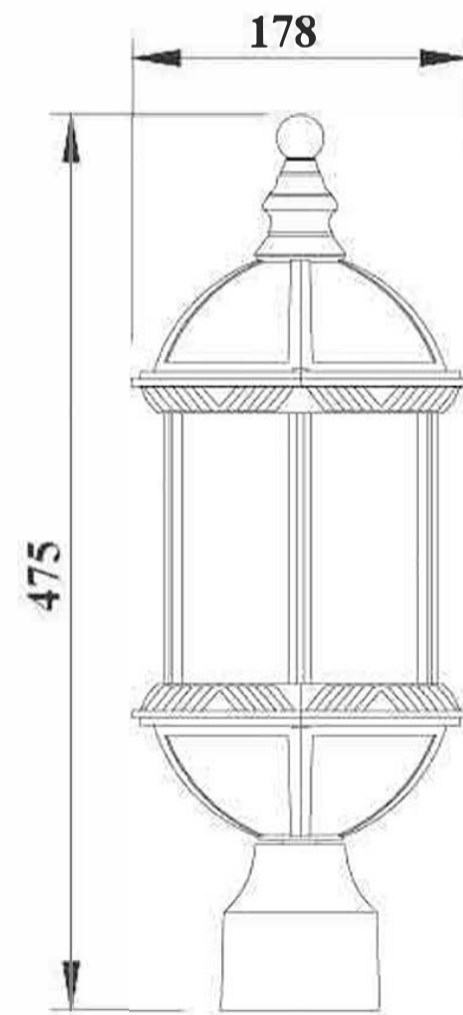

DH-1613S (112#)

(Unit: mm)
Color: 112#
Glass: seedy glass
Bulb: 1*100W E27 or E26
Material: Aluminum