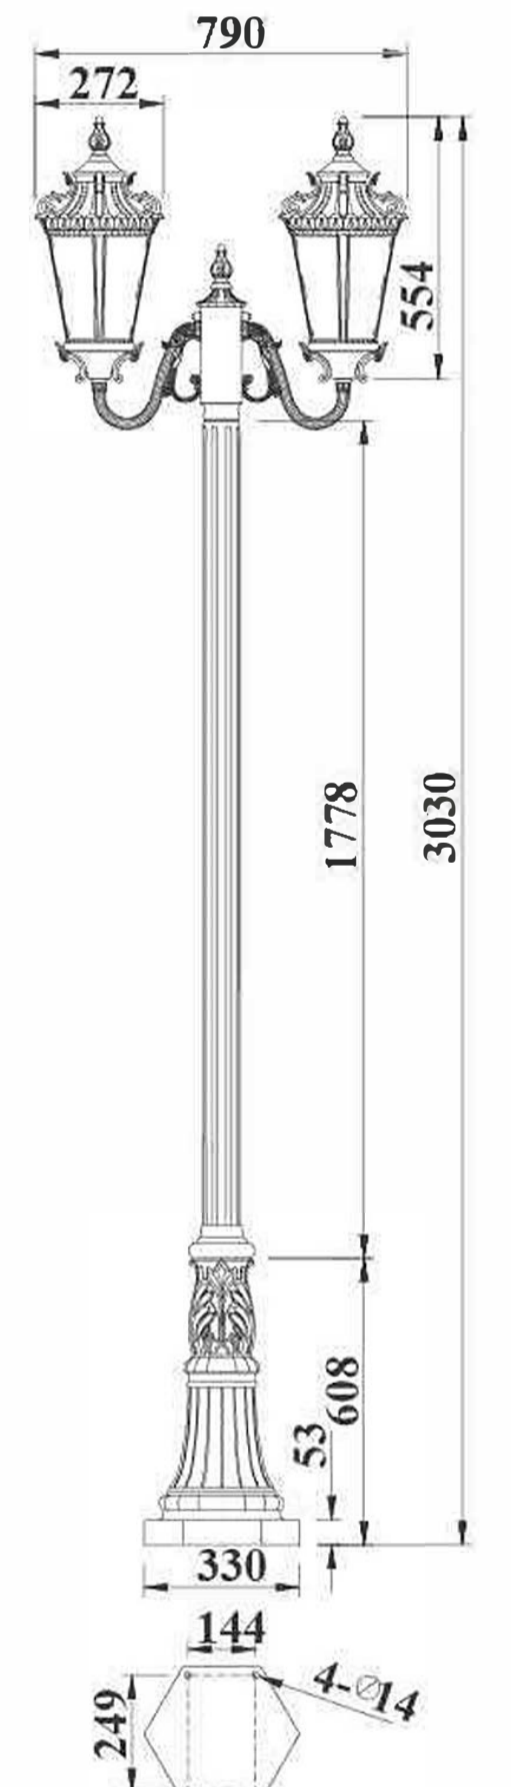

(Unit: mm)
Color: 34#
Glass: seedy glass
Bulb: 2*100W E27 or E26
Material: Aluminum