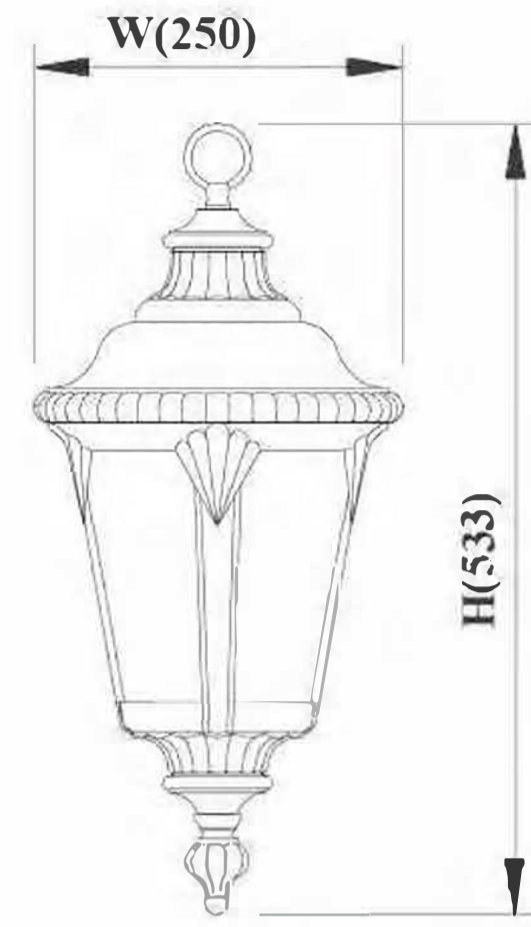

ITEM	UNIT: mm / inch	
	W	H
DH-4272S	196(7.72")	450(17.76")
DH-4272M	250(9.8")	533(20.98")
DH-4272L	304(11.93")	630(24.92")

Color: 02#
Glass: water glass
Bulb: 1*100W E27 or E26
Material: Aluminum

DH-4272M (02#)