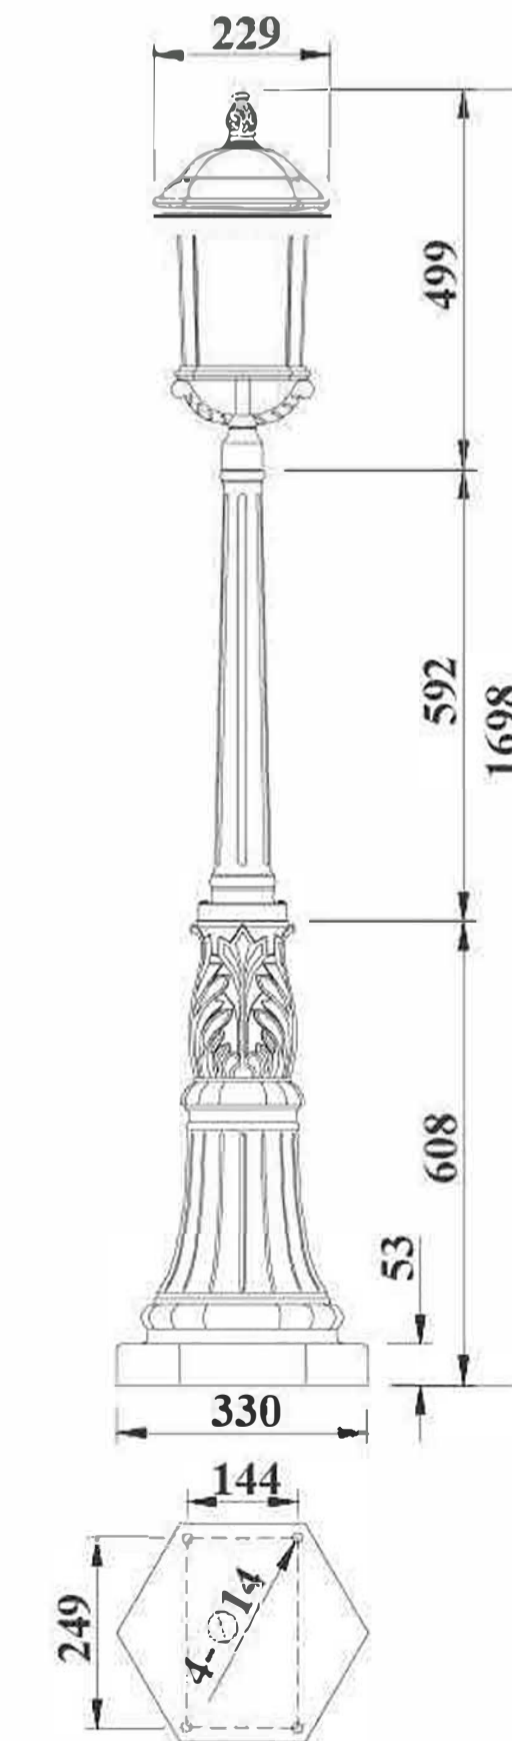

(Unit: mm)
Color: 164#
Glass: seedy glass
Bulb: 1*100W E27 or E26
Material: Aluminum