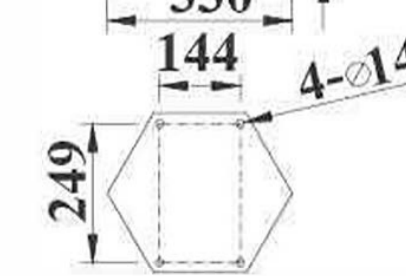

DH-5199-1L (161#)

(Unit: mm)

Color: 58#
Glass: clear seedy glass
Bulb: 1*100W E27 or E26
Material: Aluminum

DH-5199-2MA (112#)

(Unit: mm)

Color: 112#
Glass: clear seedy glass
Bulb: 2*100W E27 or E26
Material: Aluminum