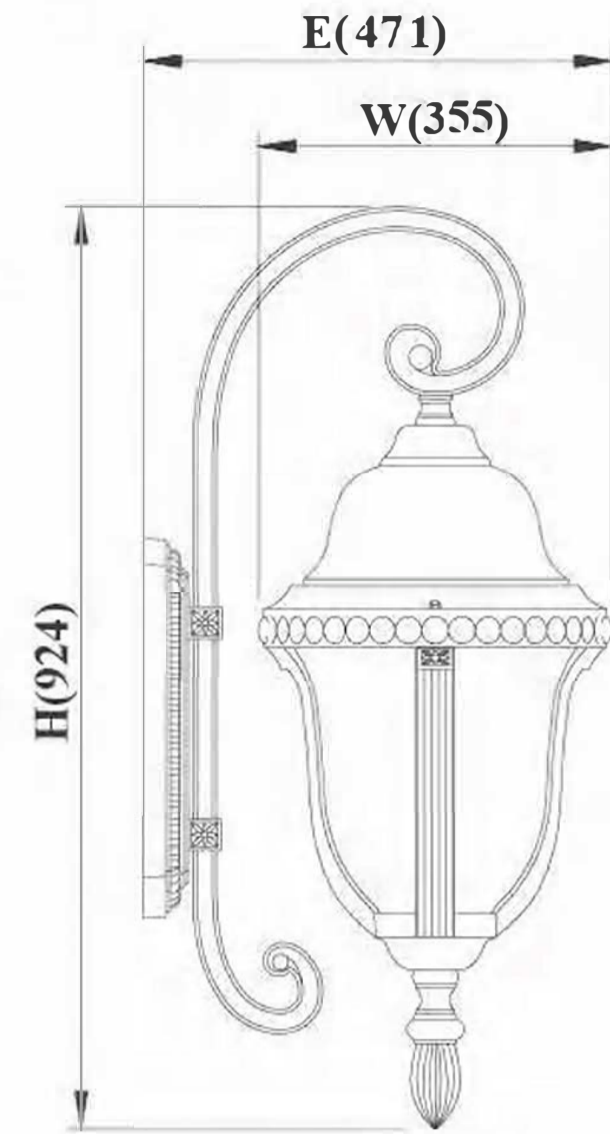

Color: 26#
Glass: clear bevel glass
Bulb: 1*100W E27 or E26
Material: Aluminum

DH-1873M (26#)

ITEM	UNIT: mm / inch		
	W	H	E
DH-1871SSA	180(7")	450(17.85")	260(10.32")
DH-1871SA	224(9")	573(22.56")	311(12.25")
DH-1871MA	280(11")	680(26.93")	380(15")
DH-1871LA	328(13")	820(32.2")	450(17.75")

ITEM	UNIT:mm / inch		
	W	H	E
DH-1891S	238(9.4")	570(22.4")	330(12.9")
DH-1891M	276(10.9")	740(29.1")	360(14")
DH-1891L	355(14")	924(36.4")	471(18.5")

Color: 21#
Glass: clear line glass
Bulb: 1*100W E27 or E26
Material: Aluminum

DH-1891L (21#)

ITEM	UNIT:mm / inch	
	W	H
DH-1892S	238(9.4")	550(21.6")
DH-1892M	276(10.9")	620(24.5")
DH-1892L	355(14")	765(30.1")

Color: 21#
Glass: clear line glass
Bulb: 1*100W E27 or E26
Material: Aluminum

DH-1892L (21#)

DH-1893M (21#)

ITEM	UNIT:mm / inch	
	W	H
DH-1893S	238(9.4")	570(22.6")
DH-1893M	276(10.9")	650(25.6")
DH-1893L	355(14")	790(31.26")

Color: 21#
Glass: clear line glass
Bulb: 1*100W E27 or E26
Material: Aluminum