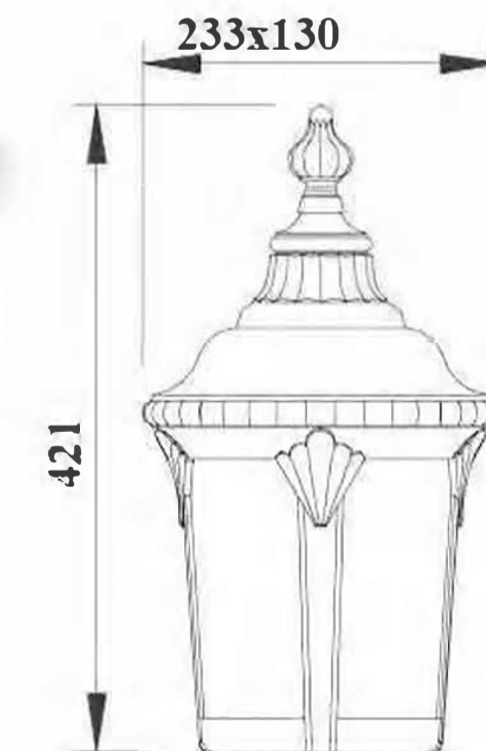

(Unit: mm)

Color: 58#
Glass: frosted glass
Bulb: 1*100W E27 or E26
Material: Aluminum

DH-4270 (58#)