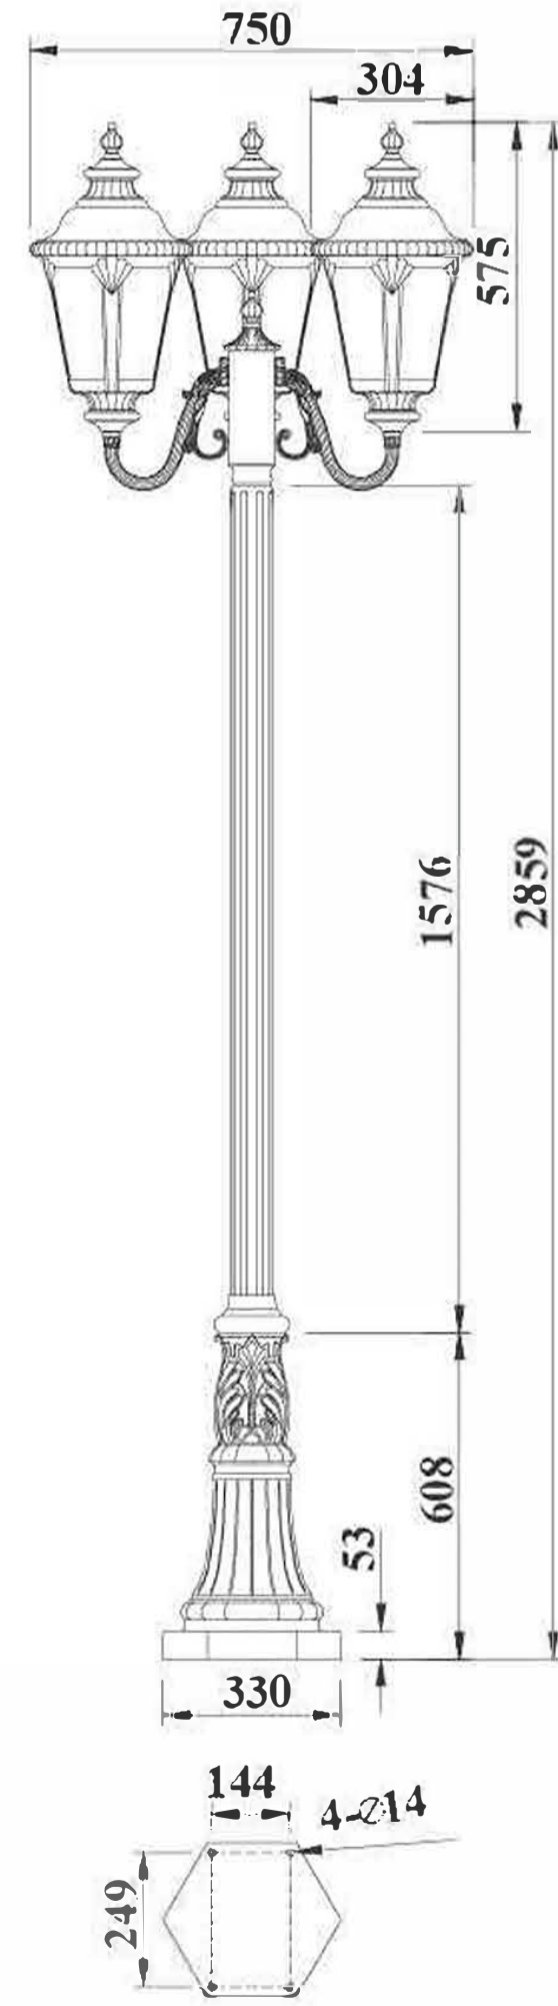

(Unit: mm)
Color: 02#
Glass: clear seeded glass
Bulb: 3*100W E27 or E26
Material: Aluminum

DH-4279-3LA (02#)