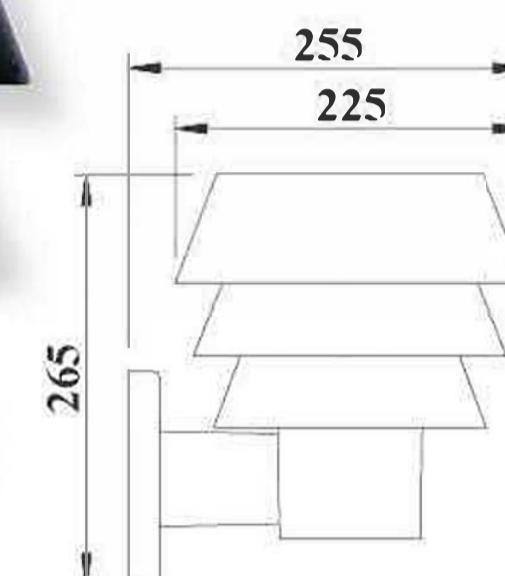

(Unit: mm)
Color: 02#
Glass: no
Bulb: 1*100W E27 or E26
Material: Aluminum