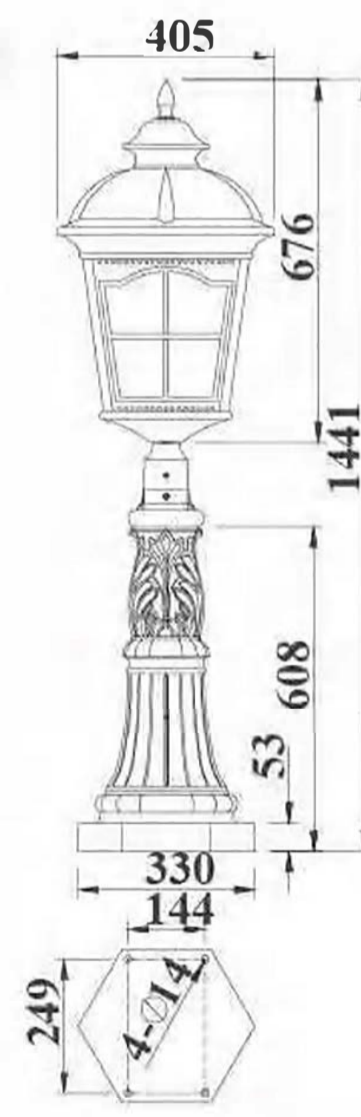

(Unit: mm)
Color: 17#
Glass: water glass
Bulb: 1*100W E27 or E26
Material: Aluminum

DH-1867XL (17#)