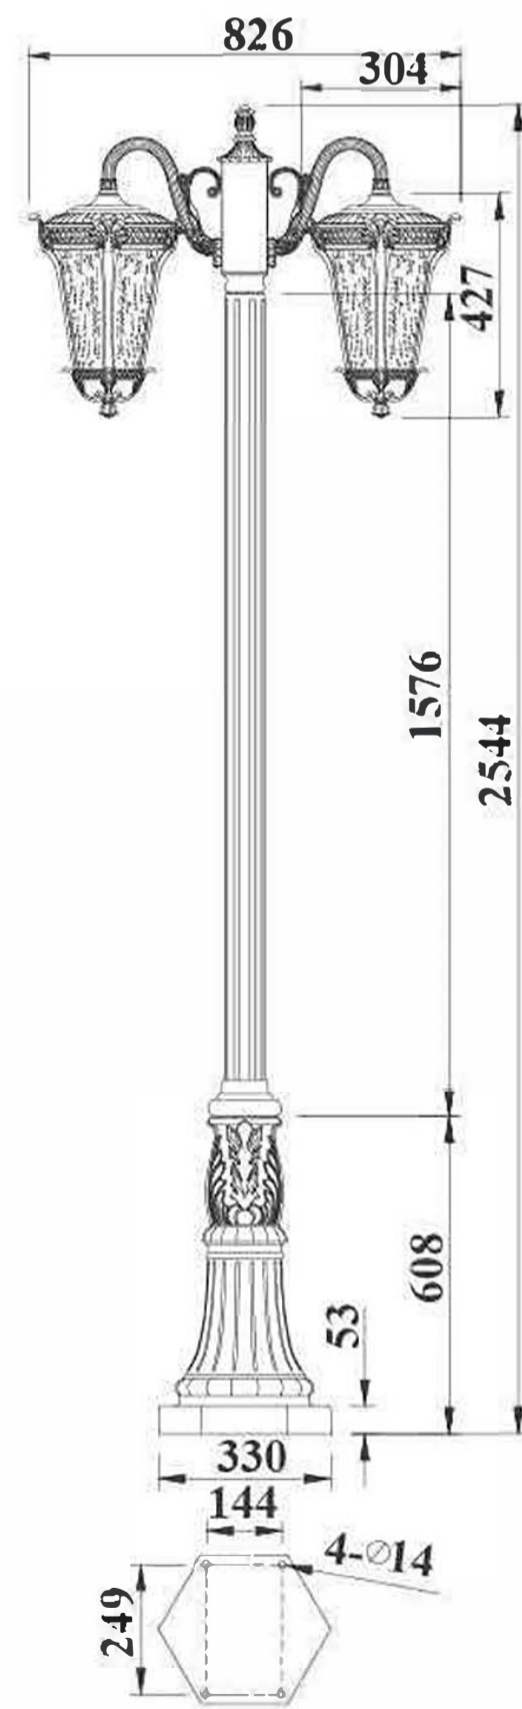

DH-4069-1M (46#)

(Unit: mm)
 Color: 46#
 Glass: seedy glass
 Bulb: 1*100W E27 or E26
 Material: Aluminum

DH-4069-2MB (46#)

(Unit: mm)
 Color: 46#
 Glass: seedy glass
 Bulb: 3*100W E27 or E26
 Material: Aluminum