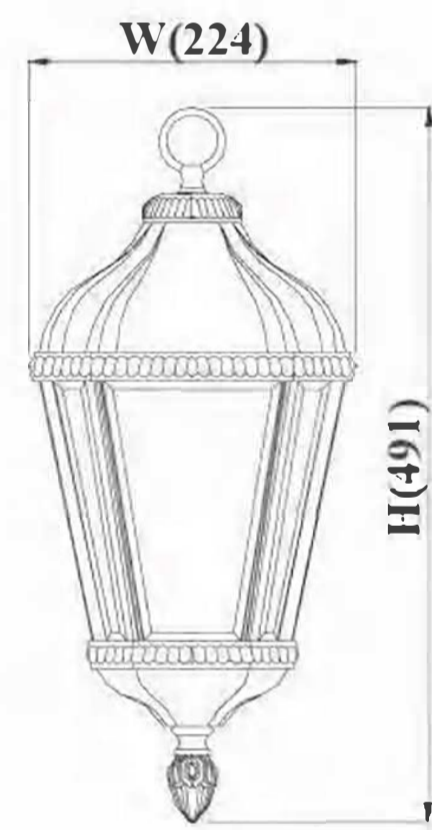

Color: 26#
Glass: clear bevel glass
Bulb: 1*100W E27 or E26
Material: Aluminum

DH-1871SB (26#)

ITEM	UNIT: mm / inch		
	W	H	E
DH-1871MA	280(10.7")	770(30.45")	490(19.44")
DH-1871LA	328(12.91")	876(34.48")	518(20.4")

Color: 162#
Glass: clear bevel glass
Bulb: 1*100W E27 or E26
Material: Aluminum

DHP-1871LA (162#)

ITEM	UNIT: mm / inch	
	W	H
DH-1873SS	180(7")	430(16.93")
DH-1873S	230(9")	520(20.47")
DH-1873M	280(11")	600(23.5")
DH-1873L	328(13")	704(27.7")

Color: 26#
Glass: clear bevel glass
Bulb: 1*100W E27 or E26
Material: Aluminum

DH-1873M (26#)

ITEM	UNIT: mm / inch		
	W	H	E
DH-1871SSA	180(7")	450(17.85")	260(10.32")
DH-1871SA	224(9")	573(22.56")	311(12.25")
DH-1871MA	280(11")	680(26.93")	380(15")
DH-1871LA	328(13")	820(32.2")	450(17.75")

Color: 26#
Glass: clear bevel glass
Bulb: 1*100W E27 or E26
Material: Aluminum

DH-1871SA (26#)

ITEM	UNIT: mm / inch	
	W	H
DH-1872SS	180(7")	400(15.84")
DH-1872S	224(9")	491(19.32")
DH-1872M	280(11")	570(22.5")
DH-1872L	328(13")	670(26.52")