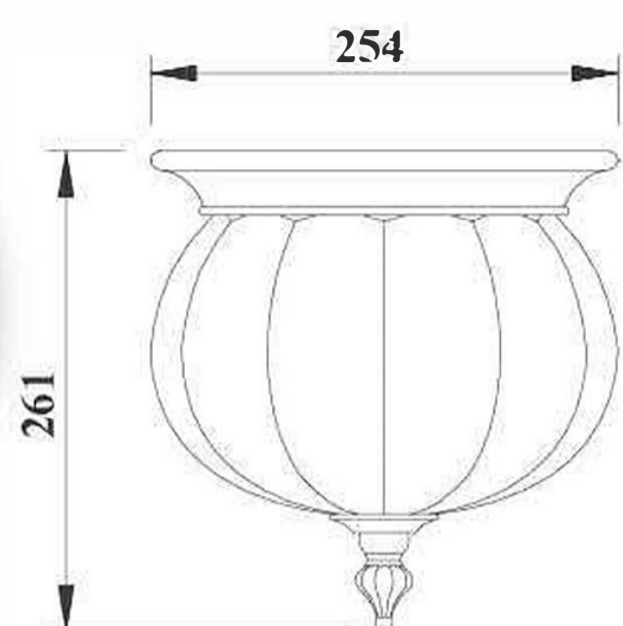

DH-1344 (05#)

(Unit: mm)
Color: 05#
Glass: clear glass
Bulb: 1*100W E27 or E26
Material: Aluminum