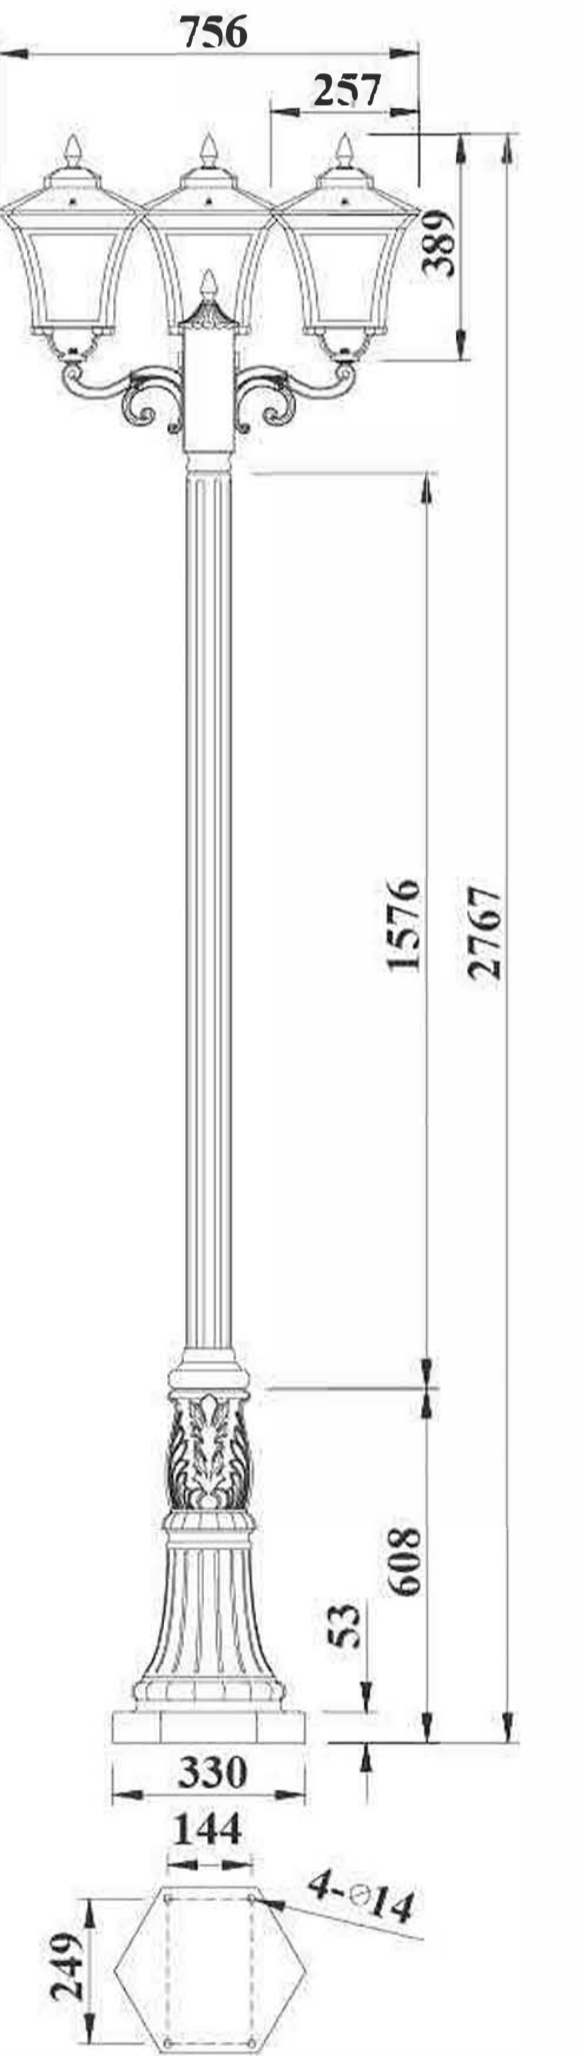

DH-1419-2A (05#)

(Unit: mm)
 Color: 05#
 Glass: seedy glass
 Bulb: 3*100W E27 or E26
 Material: Aluminum

DH-1419-3A (05#)

DH-1711M (78#)

(Unit: mm)
 Color: 78#
 Glass: water glass
 Bulb: 1*100W E27 or E26
 Material: Aluminum