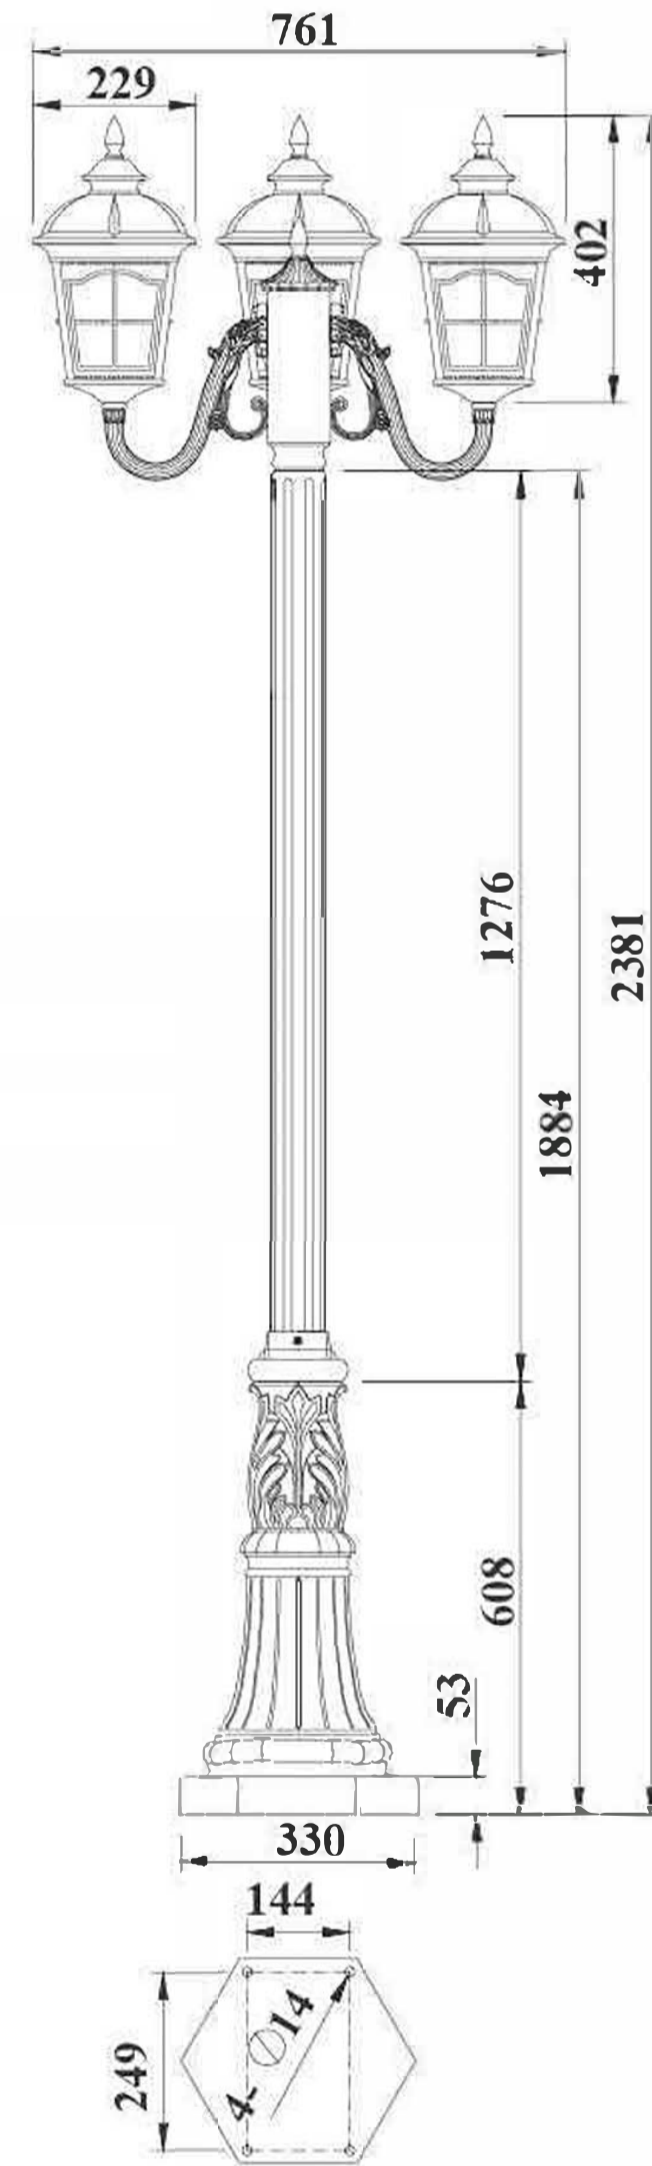

DH-1869-2MH (17#)

(Unit: mm)
 Color: 17#
 Glass: water glass
 Bulb: 3*100W E27 or E26
 Material: Aluminum

DH-1869-3SA (17#)

(Unit: mm)
 Color: pole 02# + lamp 17#
 Glass: water glass
 Bulb: 3*100W E27 or E26
 Material: Aluminum