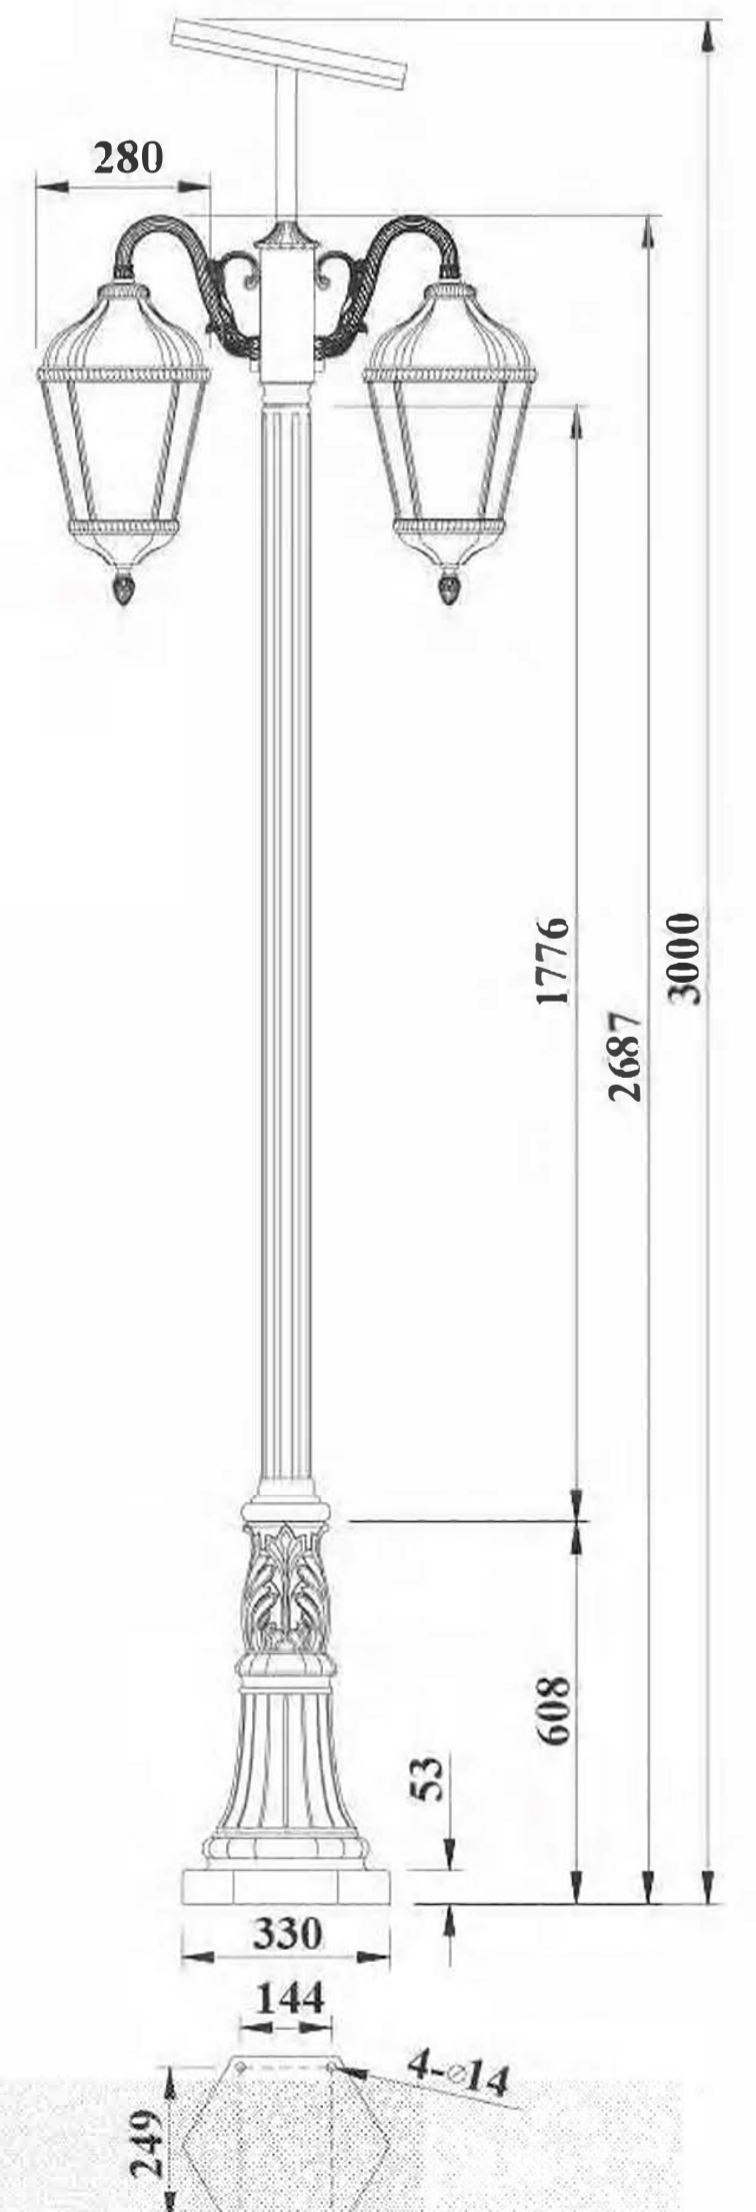

E-1879-2MD (58#)

(Unit: mm)

ITEM	UNIT: mm / inch		
	W	H	E
E-4611S	160(6.1")	260(10.19")	190(7.59")
E-4611M	202(7.95")	337(13.3")	247(9.68")

E-4611M (02#)

Material: Aluminum
 Finish: 02#
 Glass: Clear seedy glass
 Power: 9W
 Led Color: 3000-3200K