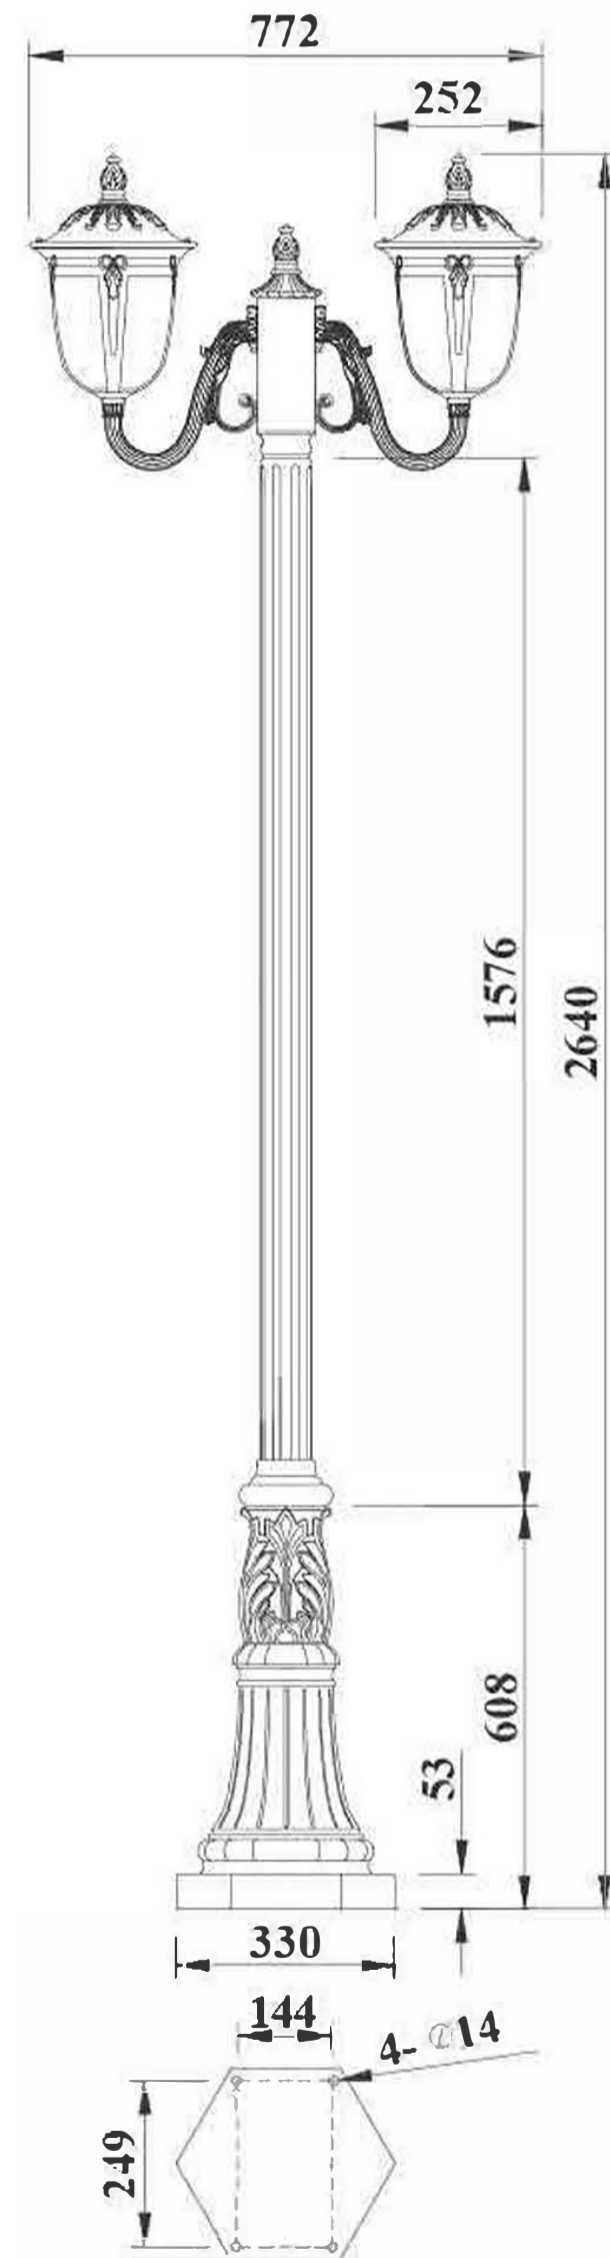

(Unit: mm)
Color: 35#
Glass: water glass
Bulb: 2*100W E27 or E26
Material: Aluminum

DH-4039-2MA (35#)