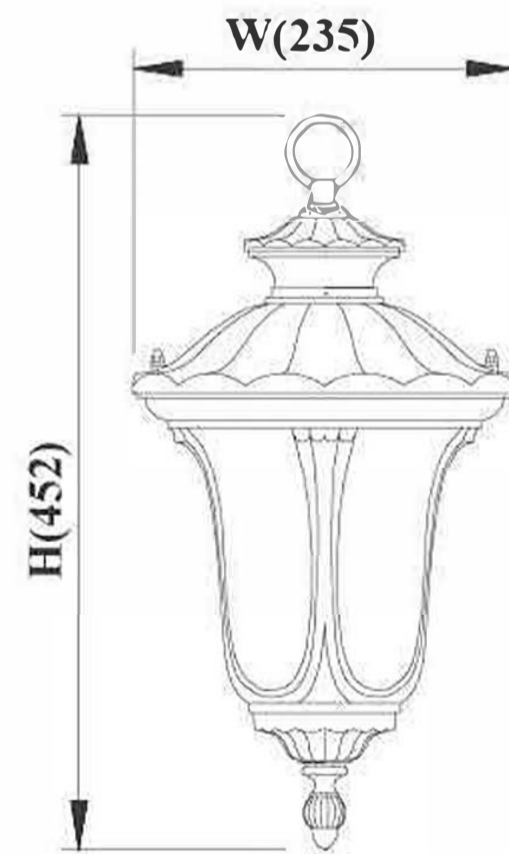

Color: 13#
Glass: water glass
Bulb: 1*100W E27 or E26
Material: Aluminum

DH-1811MA(13#)

DH-1812M(13#)

ITEM	UNIT: mm / inch	
	W	H
DH-1812S	190(7.28")	360(14.21")
DH-1812M	235(9.25")	452(17.79")
DH-1812L	280(10.9")	510(20.07")