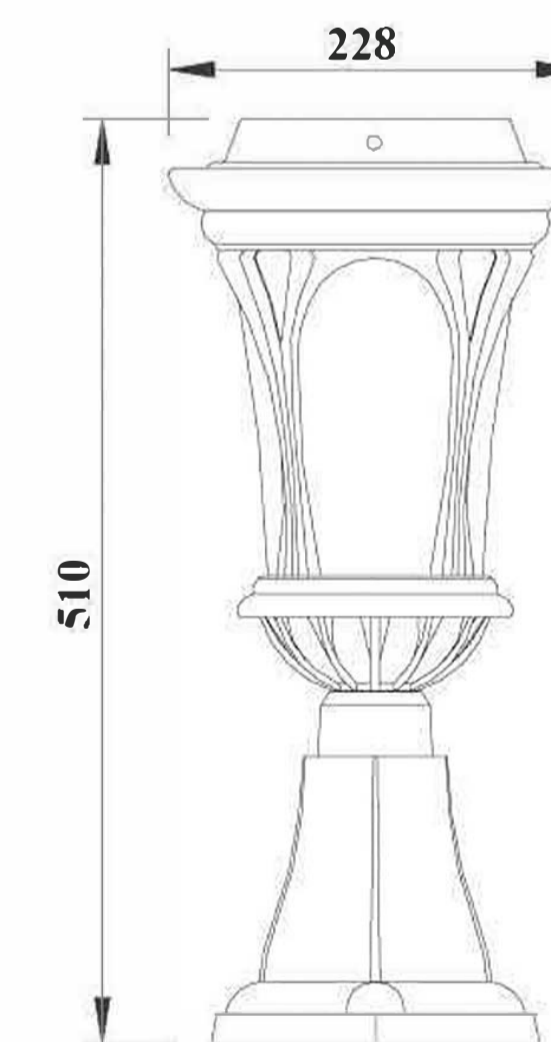

E-5193M (161#)

(Unit: mm)