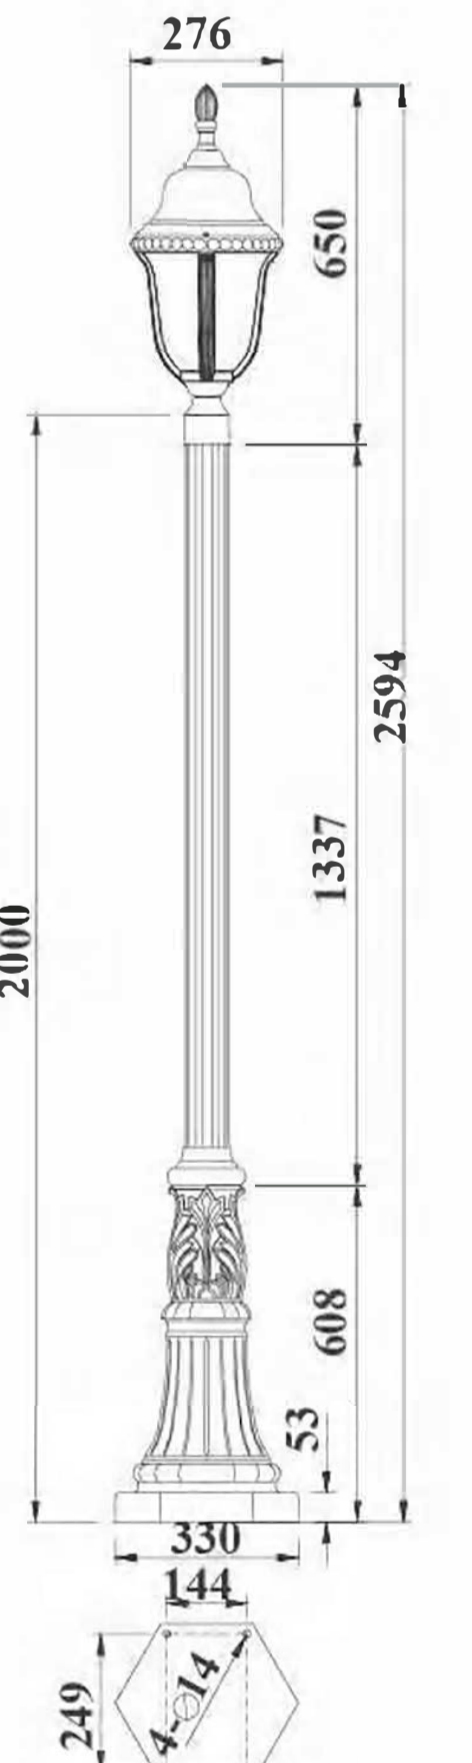

(Unit: mm)
Color: 164#
Glass: clear line glass
Bulb: 1*100W E27 or E26
Material: Aluminum