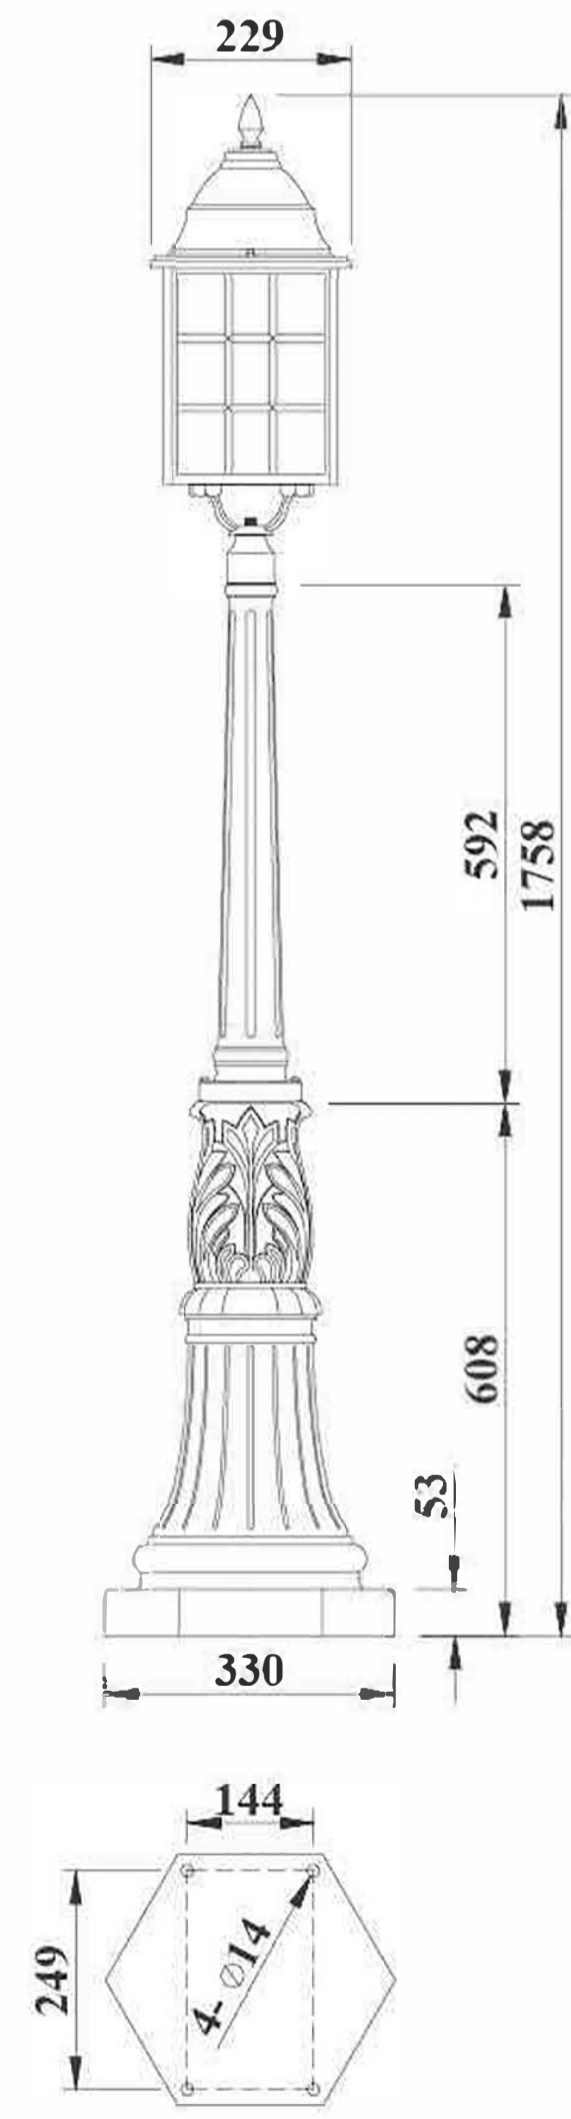

DH-1245L (162#)

(Unit: mm)
 Color: 107#
 Glass: frosted glass
 Bulb: 1*100W E27 or E26
 Material: Aluminum

DH-1247L (107#)

(Unit: mm)
 Color: 107#
 Glass: frosted glass
 Bulb: 2*100W E27 or E26
 Material: Aluminum