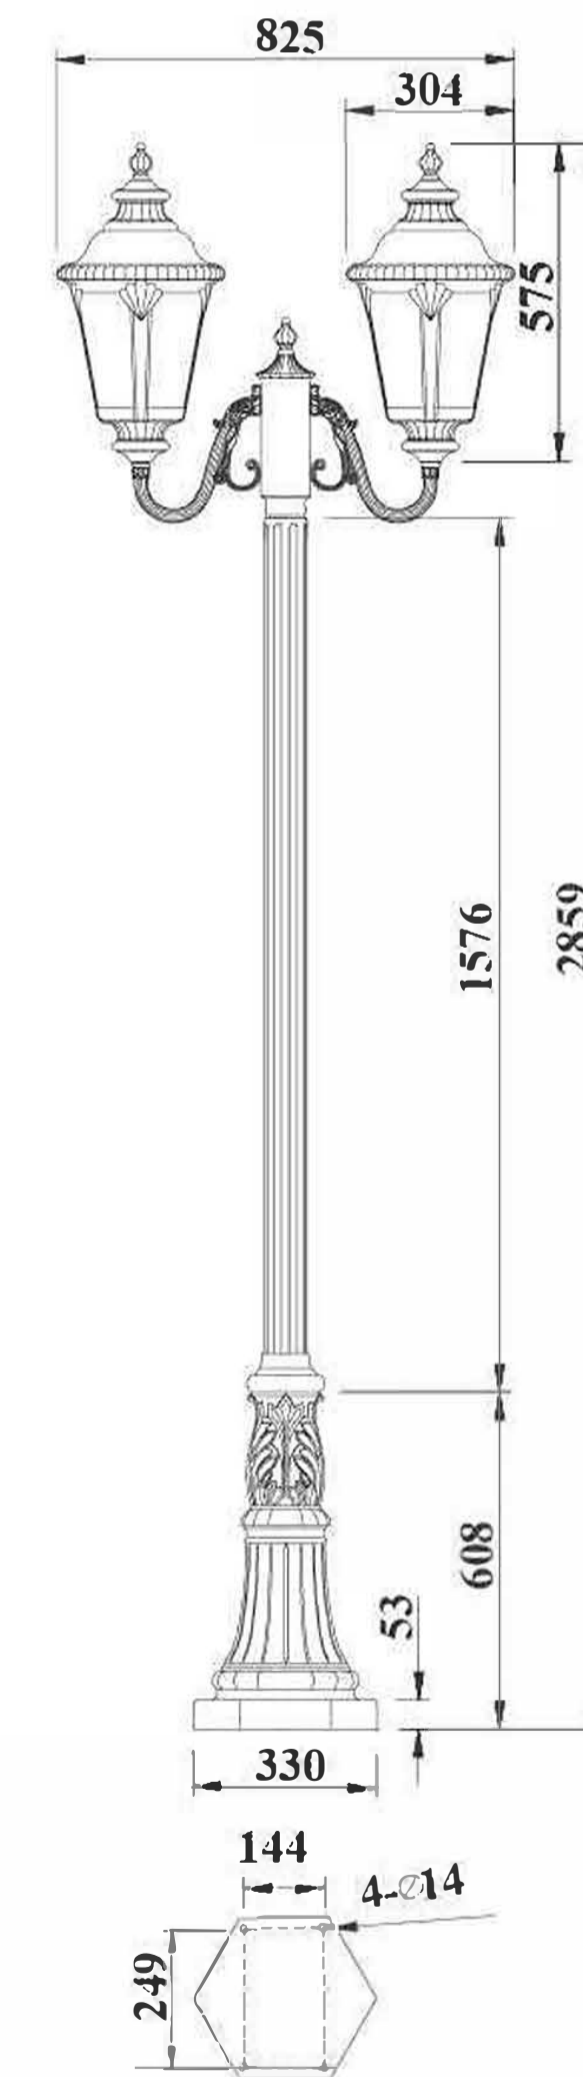

(Unit: mm)
Color: 02#
Glass: seedy glass
Bulb: 2*100W E27 or E26
Material: Aluminum

DH-4279-2LA (02#)