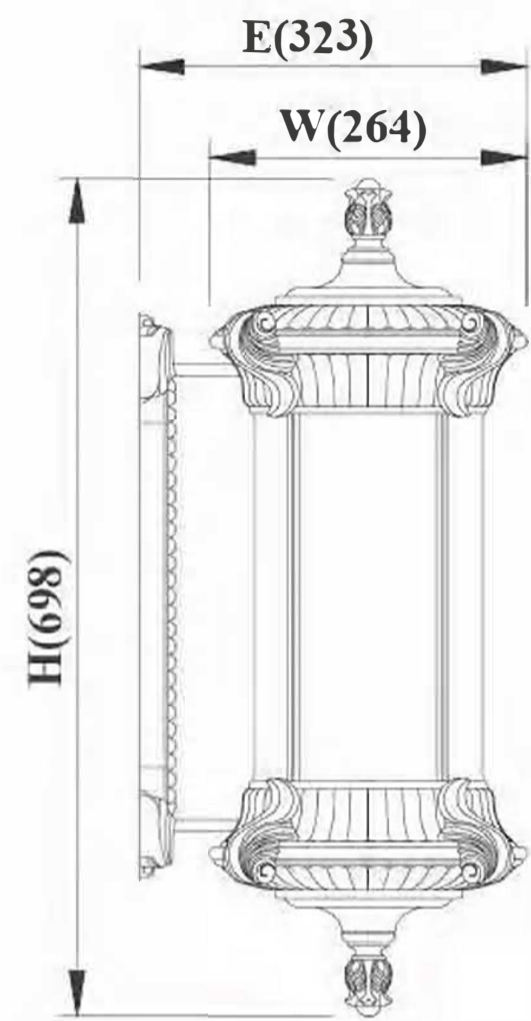

(Unit: mm)
Color: 46#
Glass: seedy glass
Bulb: 3*60W E12 or E14
Material: Aluminum

DH-4057M (46#)

ITEM	UNIT: mm / inch		
	W	H	E
DH-4051S	200(7.75")	550(21.73")	260(10.12")
DH-4051M	264(8.97")	698(27.48")	323(12.73")