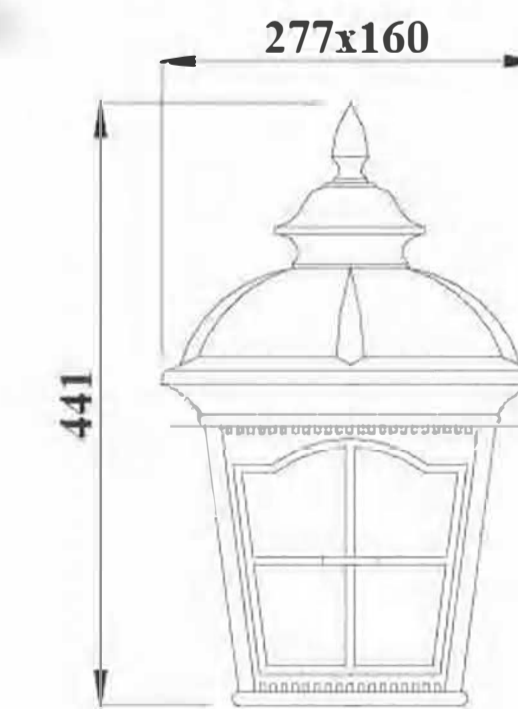

DH-1860 (17#)

(Unit: mm)
Color: 17#
Glass: water glass
Bulb: 1*100W E27 or E26
Material: Aluminum