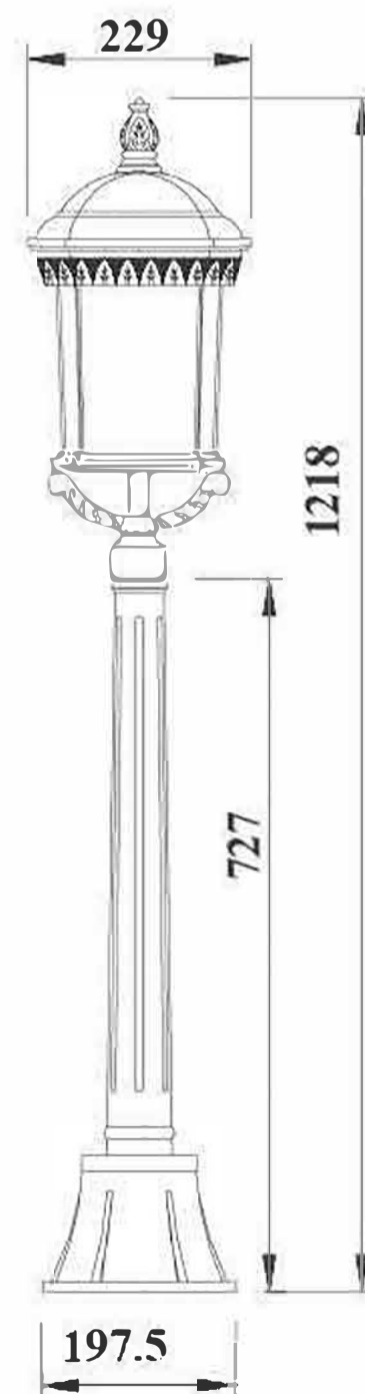

Color: 02#
Glass: seedy glass
Bulb: 1*100W E27 or E26
Material: Aluminum

DH-1883L (107#)

ITEM	UNIT: mm / inch	
	W	H
DH-1883M	229(9")	520(20.57")
DH-1883L	279(11")	620(24.4")

Color: 107#
Glass: seedy glass
Bulb: 1*100W E27 or E26
Material: Aluminum

DH-1883M (02#)

ITEM	UNIT: mm / inch	
	W	H
DH-1883S	184(7.25")	462(18.2")
DH-1883M	229(9")	533(21")
DH-1883L	279(11")	675(26.57")

Color: 02#
Glass: seedy glass
Bulb: 1*100W E27 or E26
Material: Aluminum

DH-1888M (02#)

(Unit: mm)
Color: 02#
Glass: seedy glass
Bulb: 1*100W E27 or E26
Material: Aluminum

DH-1887M (164#)

(Unit: mm)
Color: 164#
Glass: seedy glass
Bulb: 1*100W E27 or E26
Material: Aluminum

DH-1889-1M (22#)

(Unit: mm)
Color: 22#
Glass: seedy glass
Bulb: 1*100W E27 or E26
Material: Aluminum