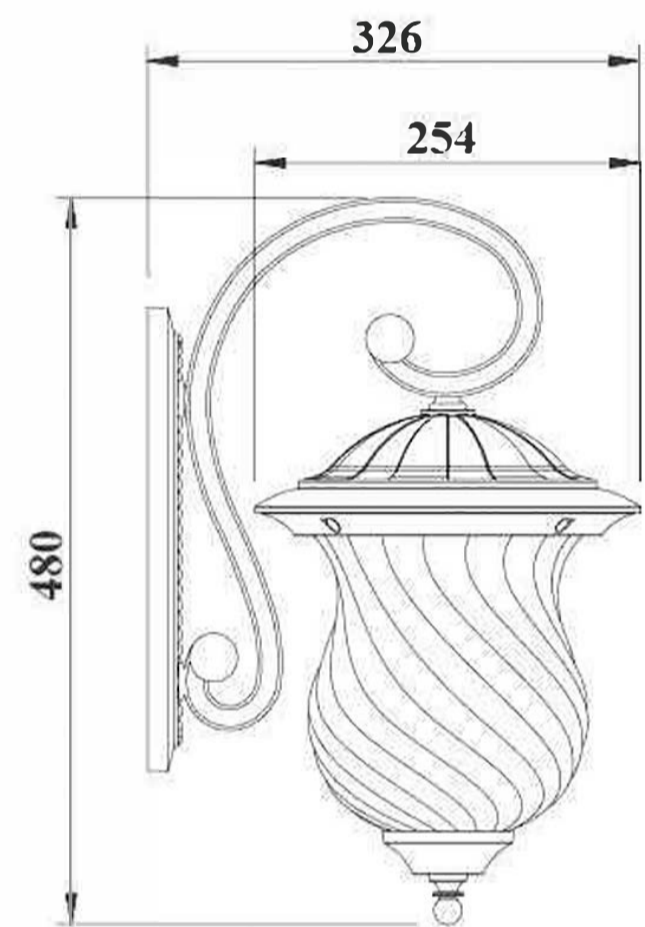

Color: 26#
Glass: clear bevel glass
Bulb: 1*100W E27 or E26
Material: Aluminum

DH-1871SB (26#)

ITEM	UNIT: mm / inch		
	W	H	E
DH-1871MA	280(10.7")	770(30.45")	490(19.44")
DH-1871LA	328(12.91")	876(34.48")	518(20.4")

Color: 26#
Glass: clear bevel glass
Bulb: 1*100W E27 or E26
Material: Aluminum

DH-1873M (26#)

ITEM	UNIT: mm / inch		
	W	H	E
DH-1871SSA	180(7")	450(17.85")	260(10.32")
DH-1871SA	224(9")	573(22.56")	311(12.25")
DH-1871MA	280(11")	680(26.93")	380(15")
DH-1871LA	328(13")	820(32.2")	450(17.75")

Color: 26#
Glass: clear bevel glass
Bulb: 1*100W E27 or E26
Material: Aluminum

DH-1871SA (26#)

ITEM	UNIT: mm / inch	
	W	H
DH-1872SS	180(7")	400(15.84")
DH-1872S	224(9")	491(19.32")
DH-1872M	280(11")	570(22.5")
DH-1872L	328(13")	670(26.52")

Color: RT32#
 Glass: clear seedy glass
 Bulb: 1*100W E27 or E26
 Material: Aluminum

DH-8709-3MB(32#)

(Unit: mm)
 Color: RT32#
 Glass: clear seedy glass
 Bulb: 3*100W E27 or E26
 Material: Aluminum

DH-8671(17#)