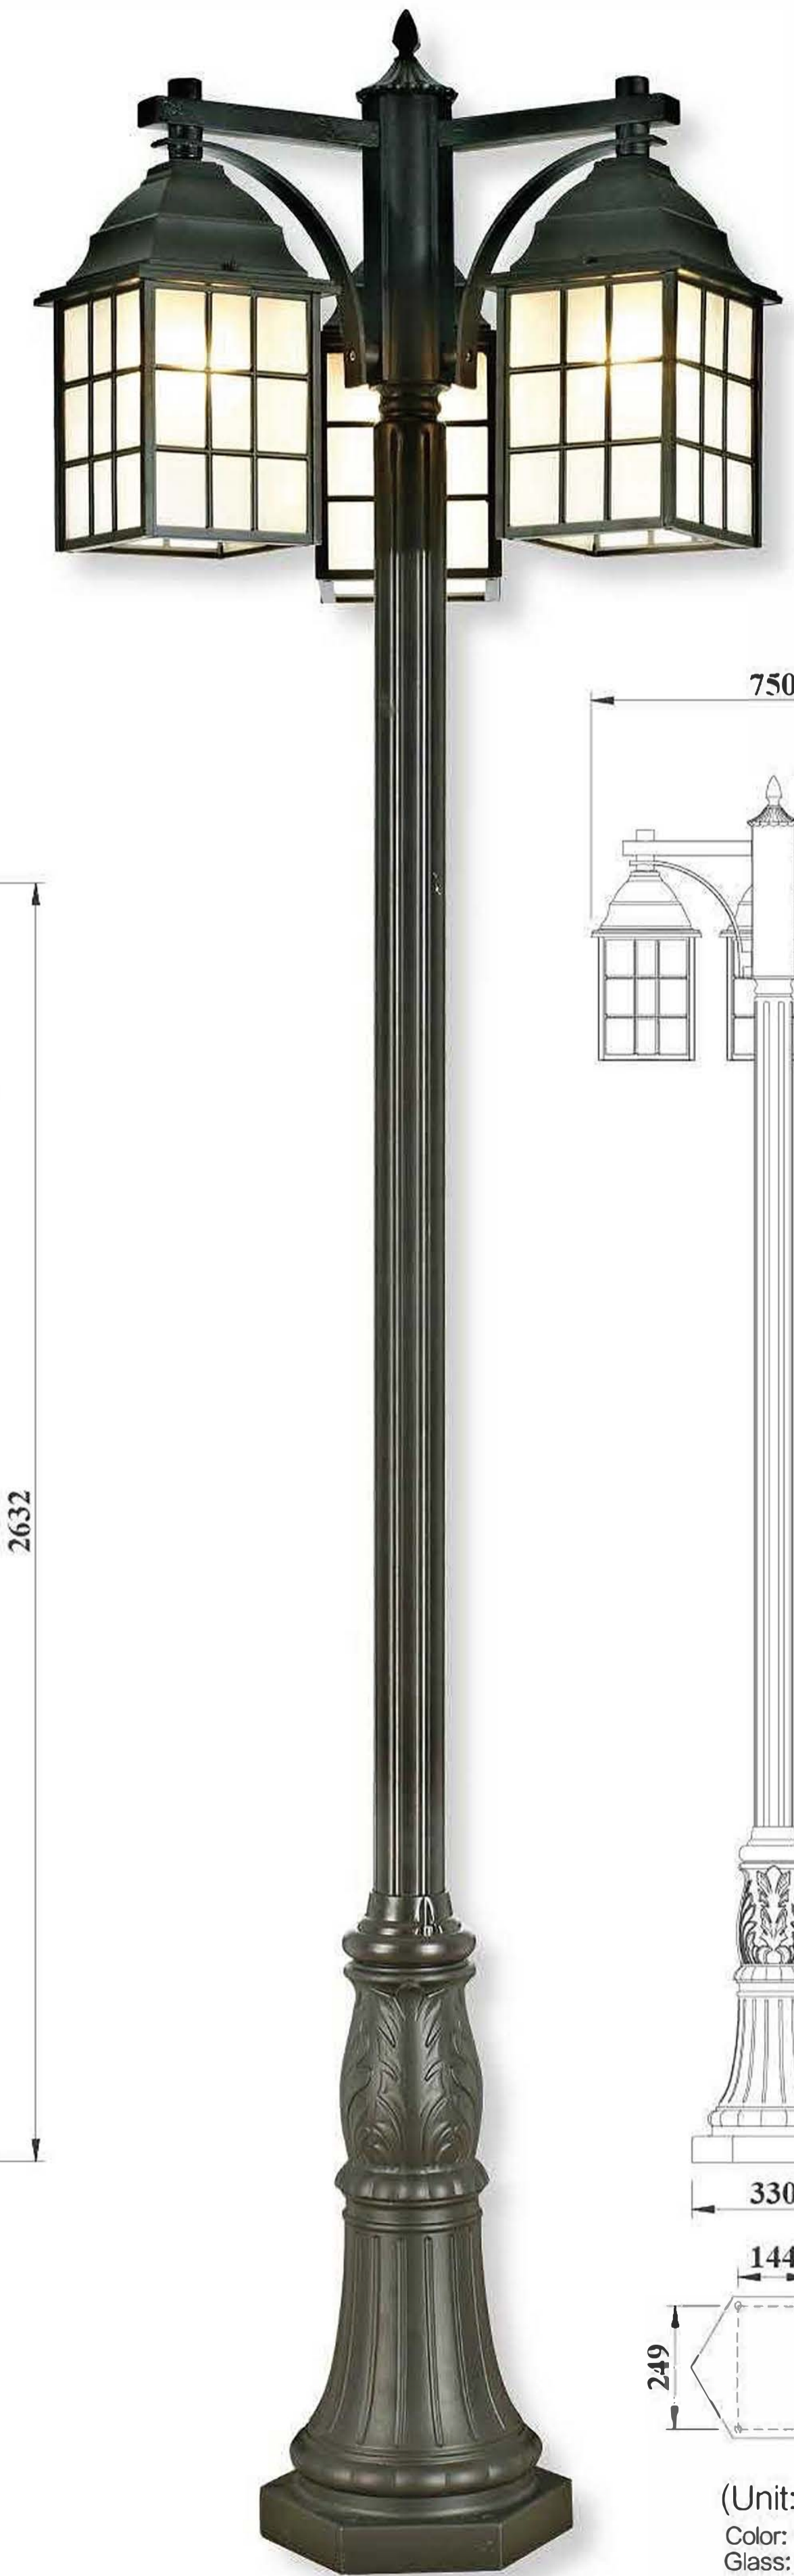

DH-1249-3SA (04#)

(Unit: mm)
Color: 107#
Glass: frosted glass
Bulb: 3*100W E27 or E26
Material: Aluminum