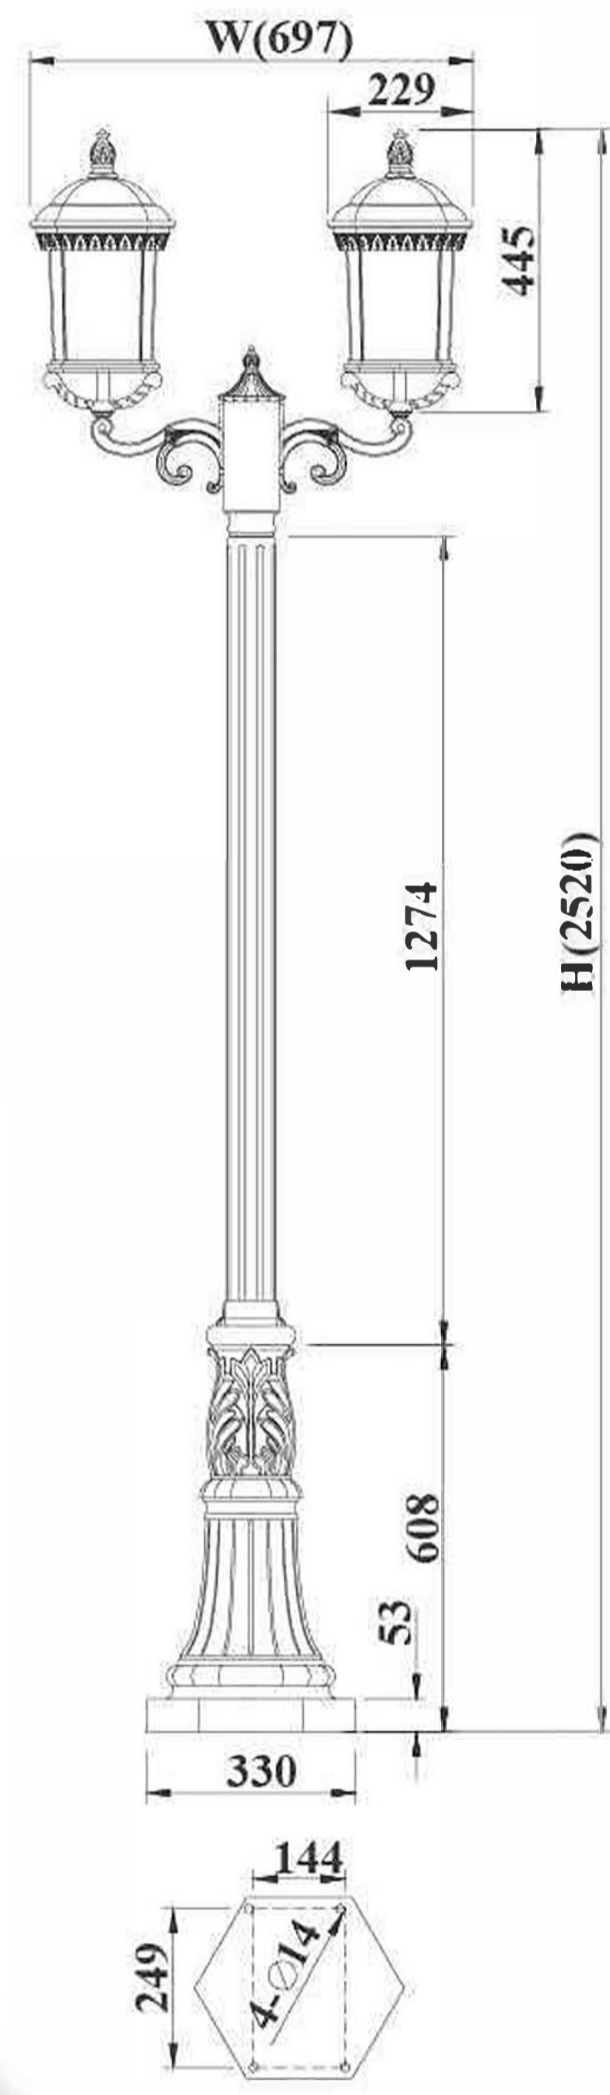

(Unit: mm)
Color: 107#
Glass: seedy glass
Bulb: 2*100W E27 or E26
Material: Aluminum

DH-1889-2MA(107#)