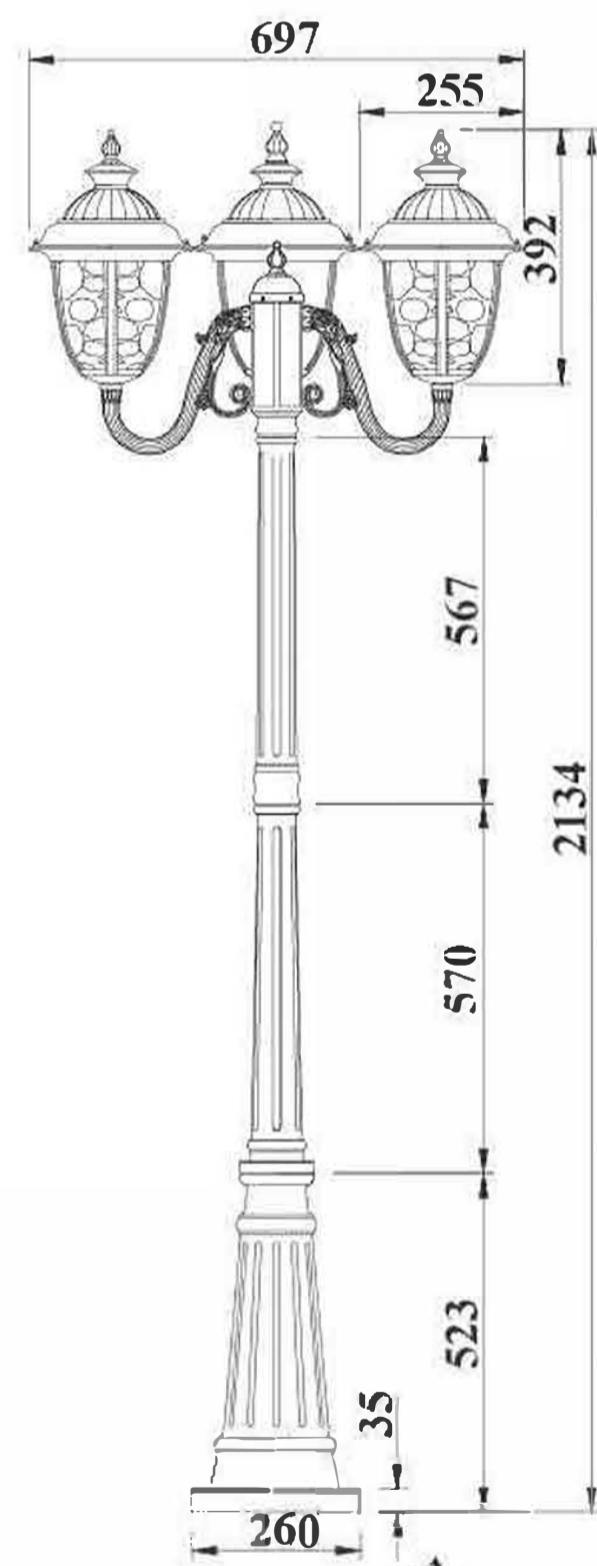

(Unit: mm)
Color: 26#
Glass: water glass
Bulb: 3*100W E27 or E26
Material: Aluminum

DH-2029-3MA(26#)