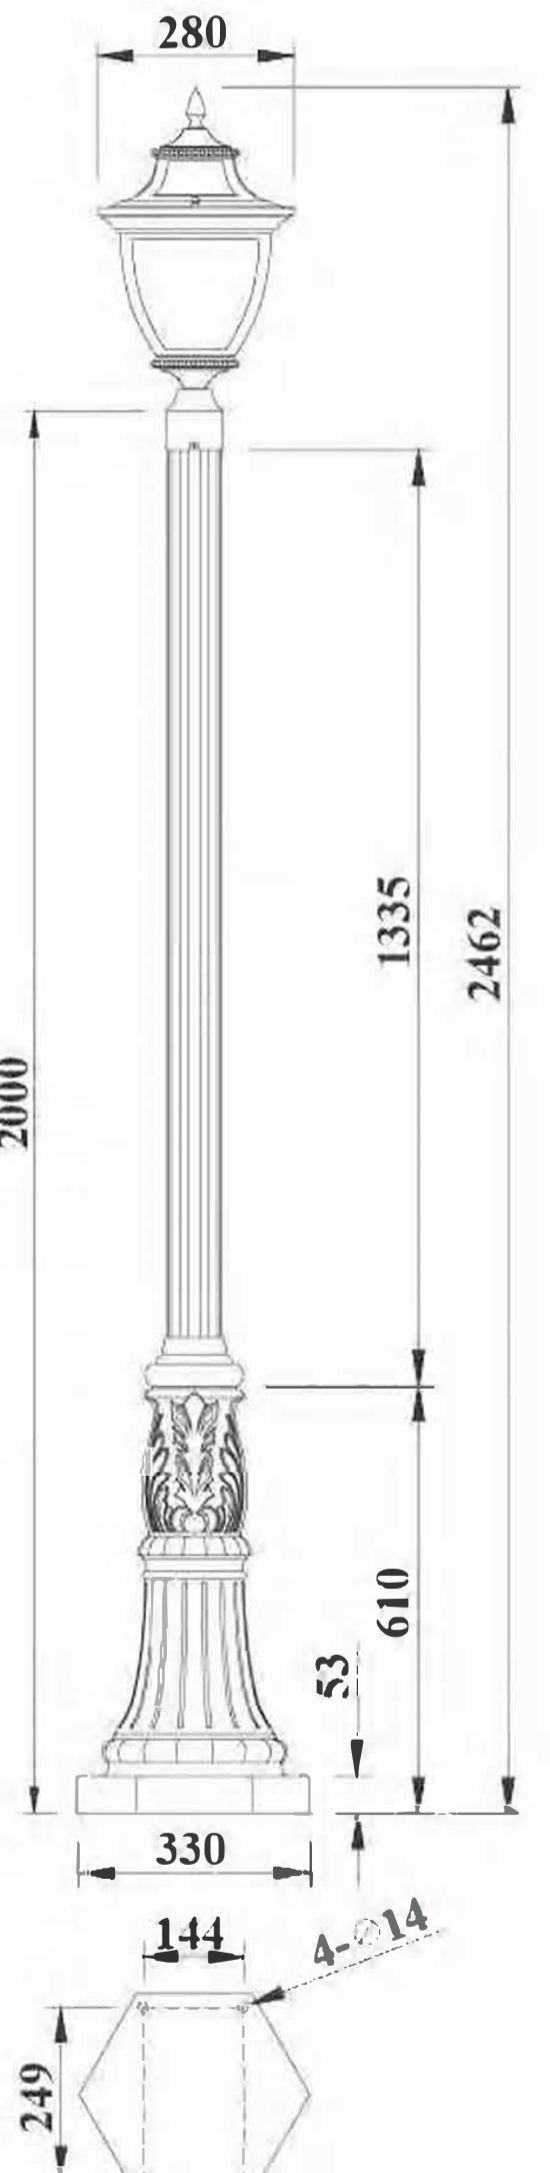

(Unit: mm)
Color: 156#
Glass: clear glass
Bulb: 1*100W E27 or E26
Material: Aluminum

DH-2069-1M (156#)