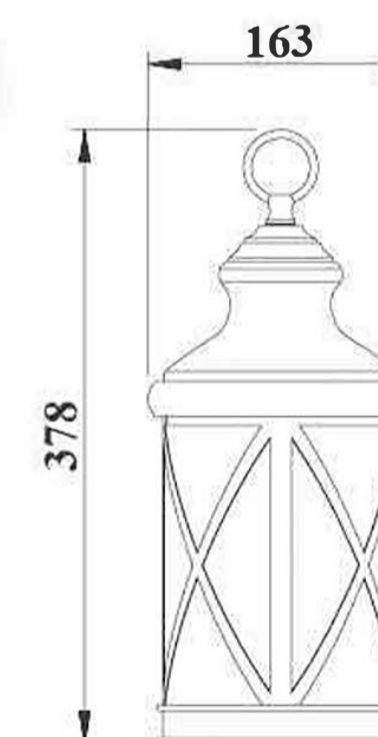

(Unit: mm)
Color: 32#
Glass: marble
Bulb: 1*100W E27 or E26
Material: Aluminum

DH-5042M (32#)