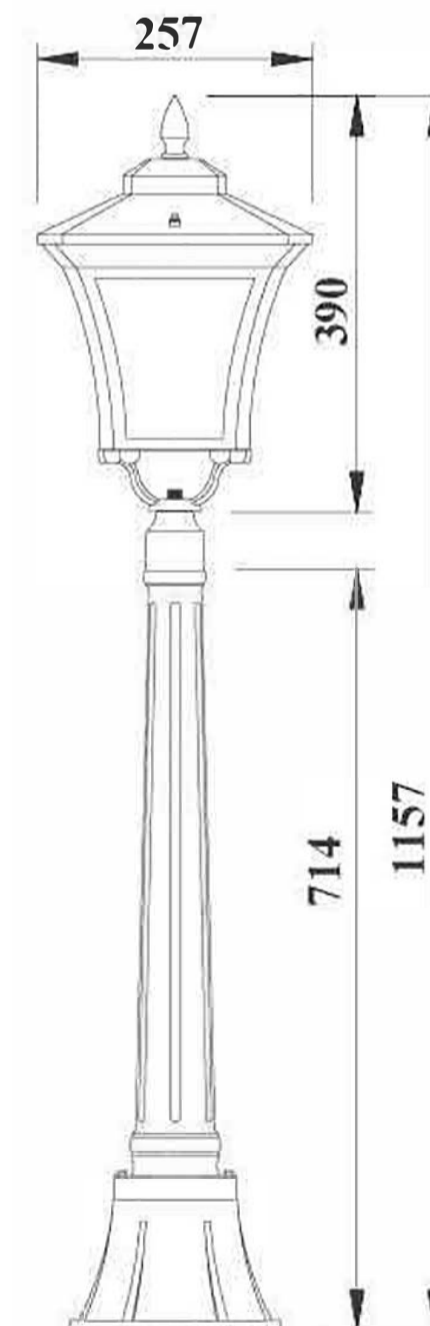

DH-1418 (58#)

(Unit: mm)
Color: 58#
Glass: seedy glass
Bulb: 1*100W E27 or E26
Material: Aluminum