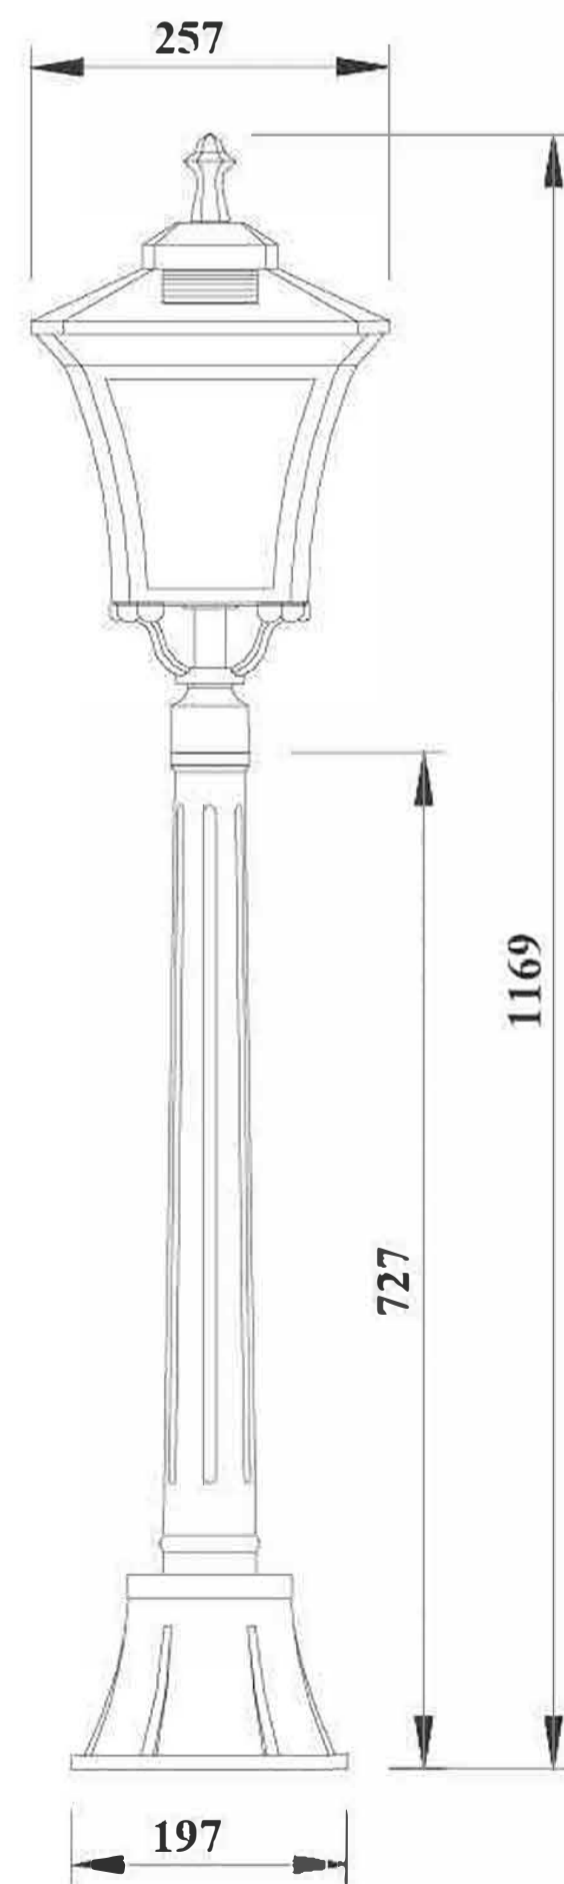

(Unit: mm)

E-1418(02#)