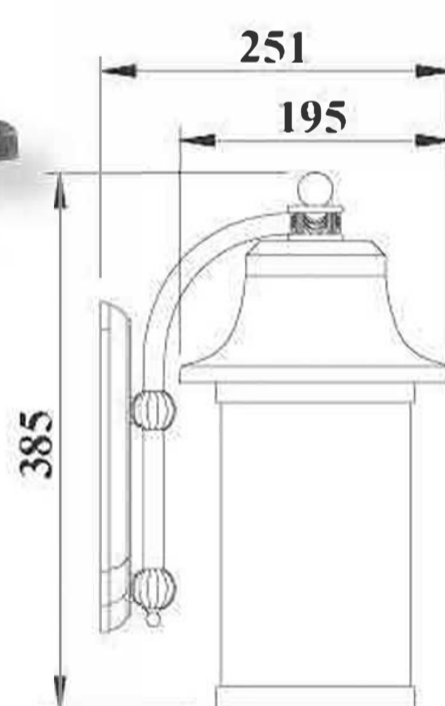

(Unit: mm)
Color: 32#
Glass: marble
Bulb: 1*100W E27 or E26
Material: Aluminum

DH-8501 (32#)