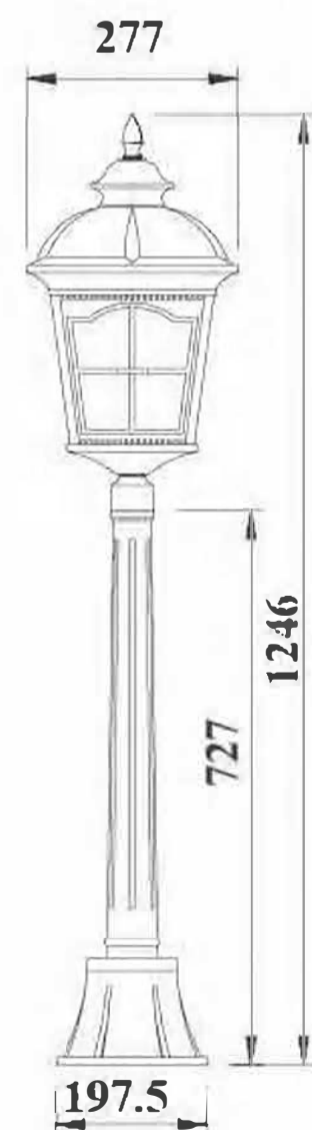

(Unit: mm)
Color: 17#
Glass: water glass
Bulb: 1*100W E27 or E26
Material: Aluminum

DH-1868M (17#)