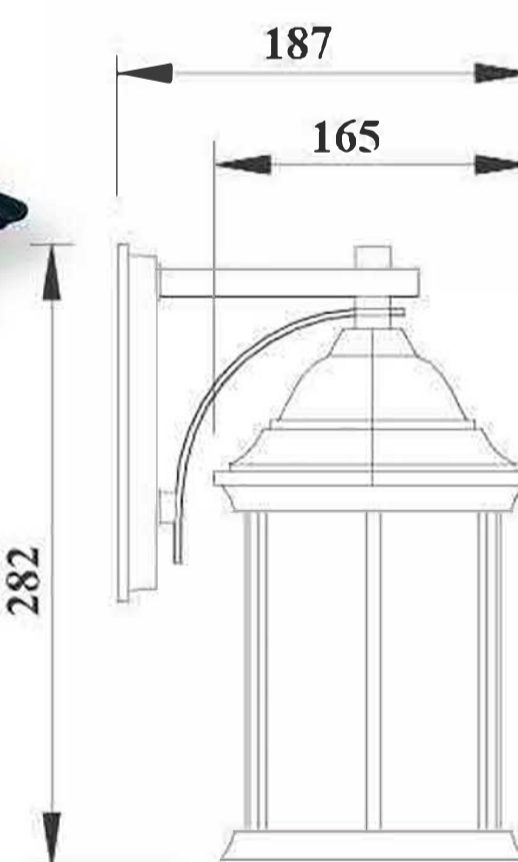

(Unit: mm)
Color: 107#
Glass: frosted glass
Bulb: 1*100W E27 or E26
Material: Aluminum

DH-7611 (02#)