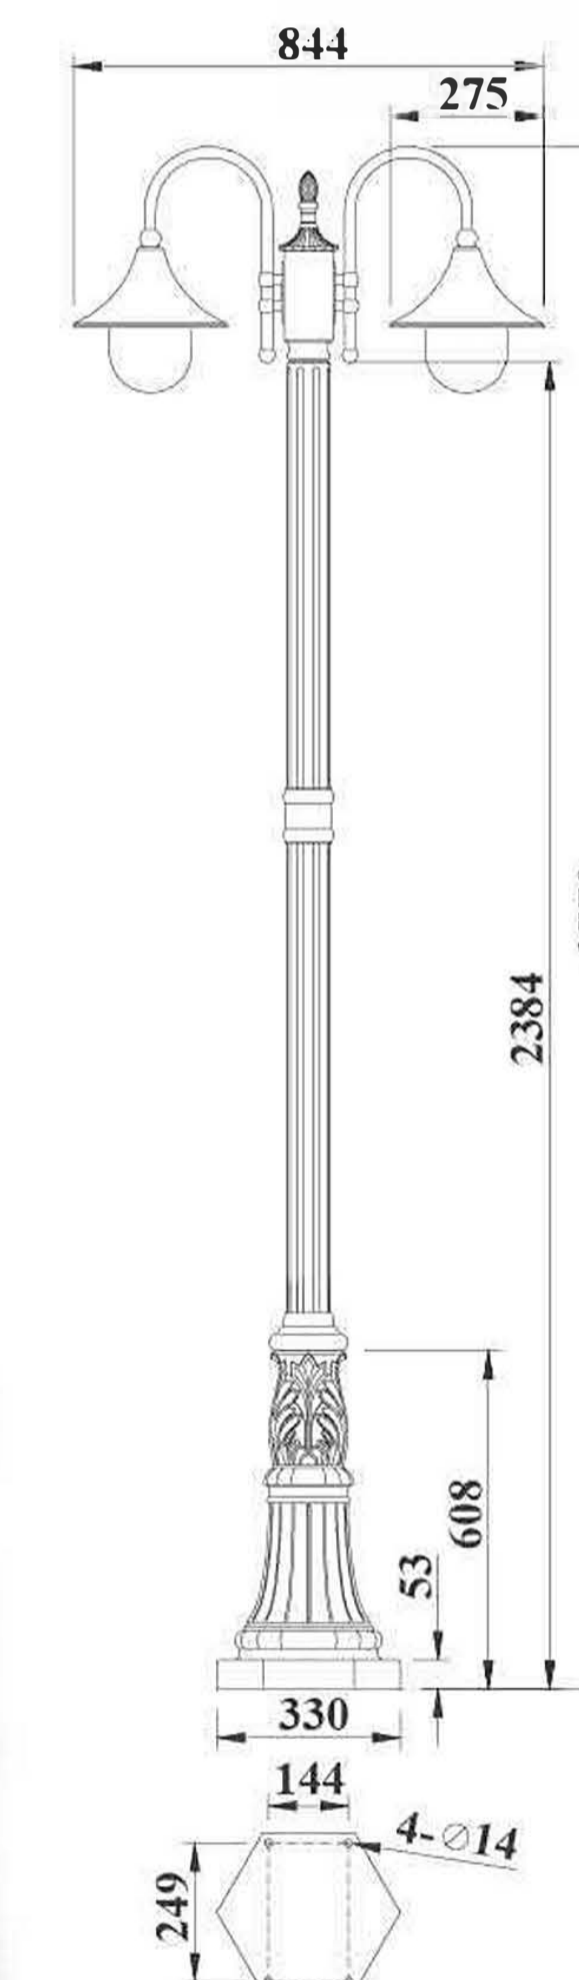

DH-1099-2 (02#)

(Unit: mm)
Color: 02#
Glass: plastic
Bulb: 2*100W E27 or E26
Material: Aluminum