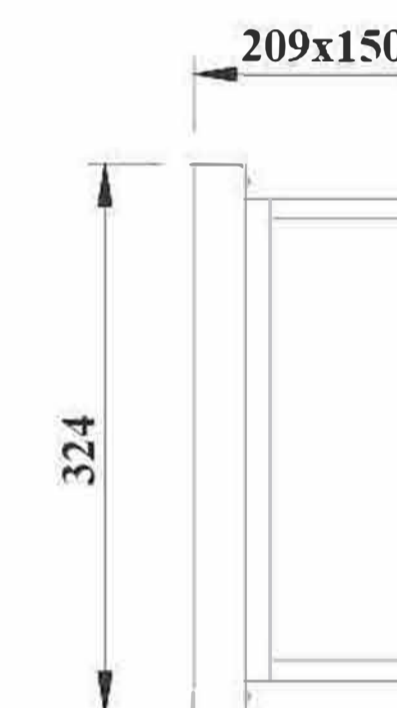

(Unit: mm)
Color: 107#
Glass: tiffany glass
Bulb: 1*100W E27 or E26
Material: Aluminum

DH-5674 (107#)