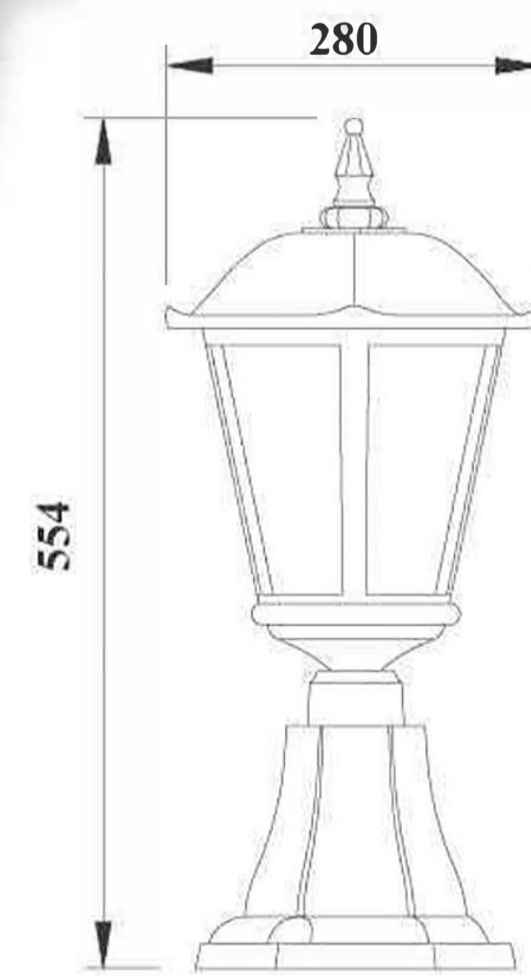

DH-1713M (78#)

(Unit: mm)
 Color: 78#
 Glass: water glass
 Bulb: 1*100W E27 or E26
 Material: Aluminum

DH-1718M (78#)

(Unit: mm)
 Color: 78#
 Glass: water glass
 Bulb: 1*100W E27 or E26
 Material: Aluminum