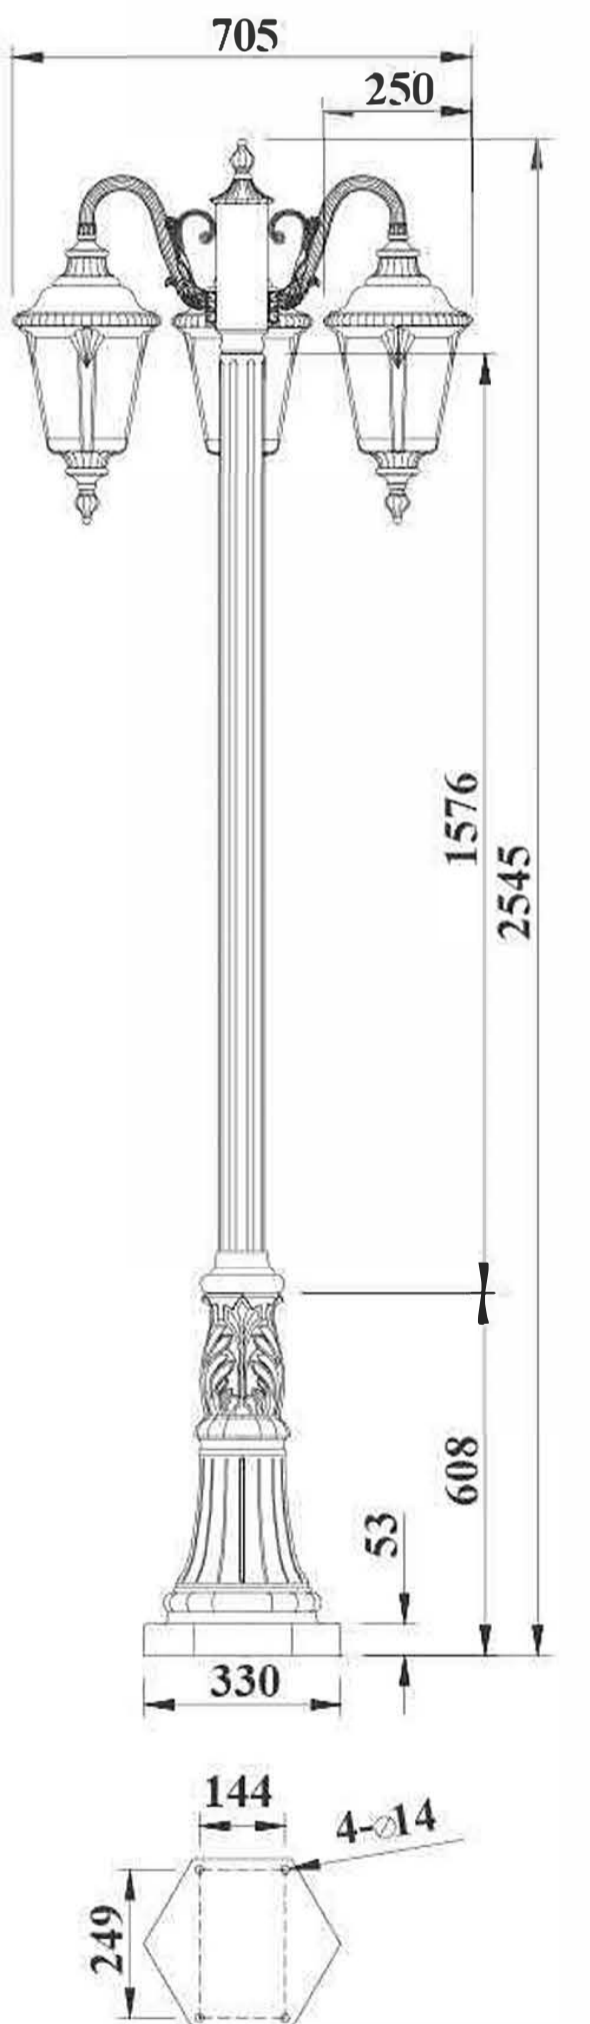

(Unit: mm)
Color: 02#
Glass: seedy glass
Bulb: 3*100W E27 or E26
Material: Aluminum