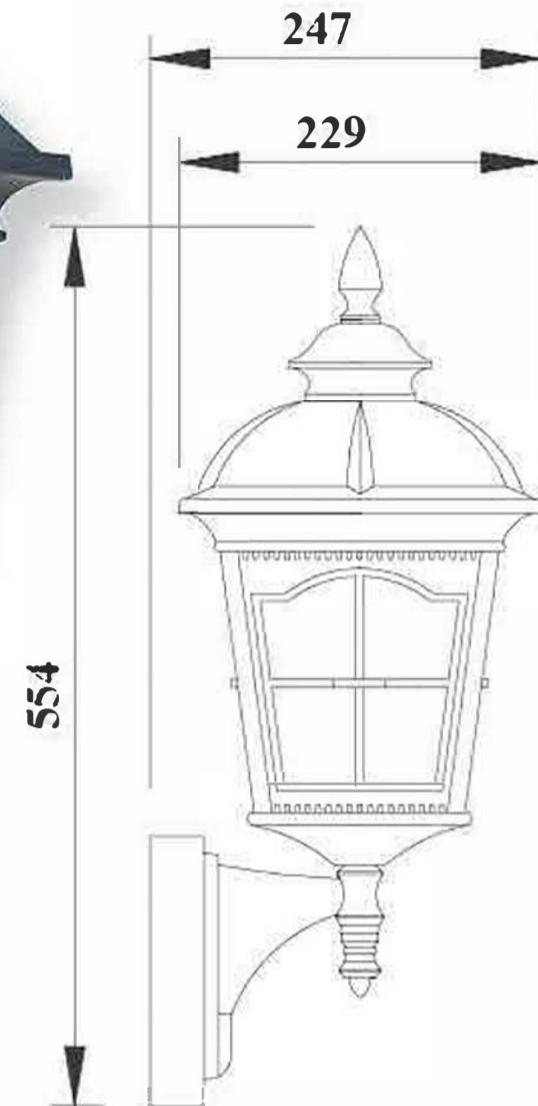

EP-1881S (107#)

(Unit: mm)
 Color: 02#
 Glass: seedy glass
 Bulb: 1*100W E27 or E26
 Material: Aluminum

EP-1861SA (02#)

(Unit: mm)
 Color: 02#
 Glass: clear glass
 Bulb: 1*100W E27 or E26
 Material: Aluminum