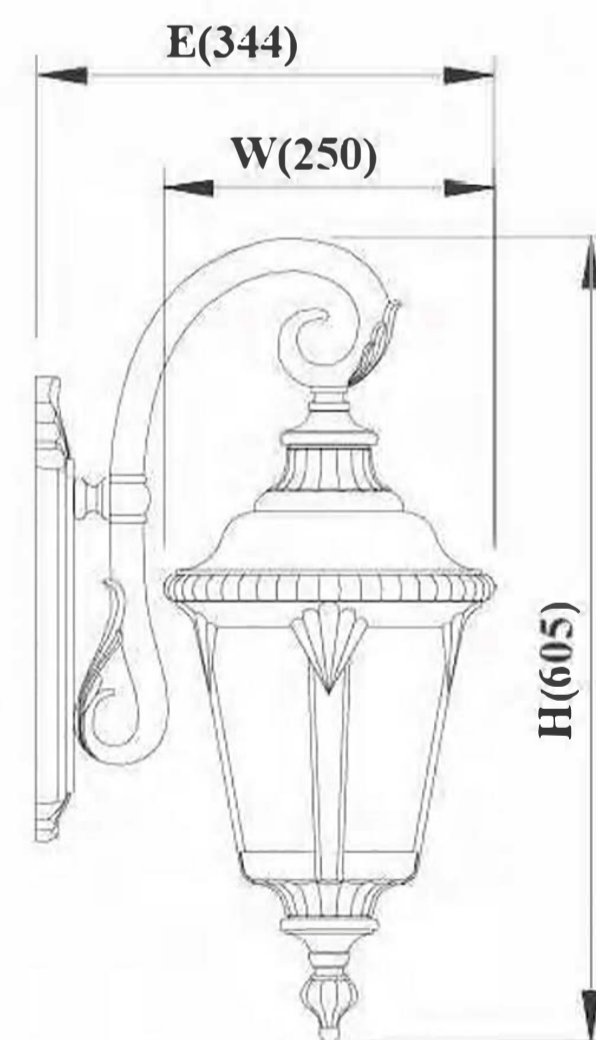

ITEM	UNIT: mm / inch		
	W	H	E
DH-4271SB	196(7.72")	500(19.61")	270(10.79")
DH-4271MB	250(9.8")	605(23.82")	344(13.54")
DH-4271LB	304(11.93")	740(29.06")	420(16.5")

Color: 02#
Glass: seedy glass
Bulb: 1*100W E27 or E26
Material: Aluminum

DH-4271MB (02#)