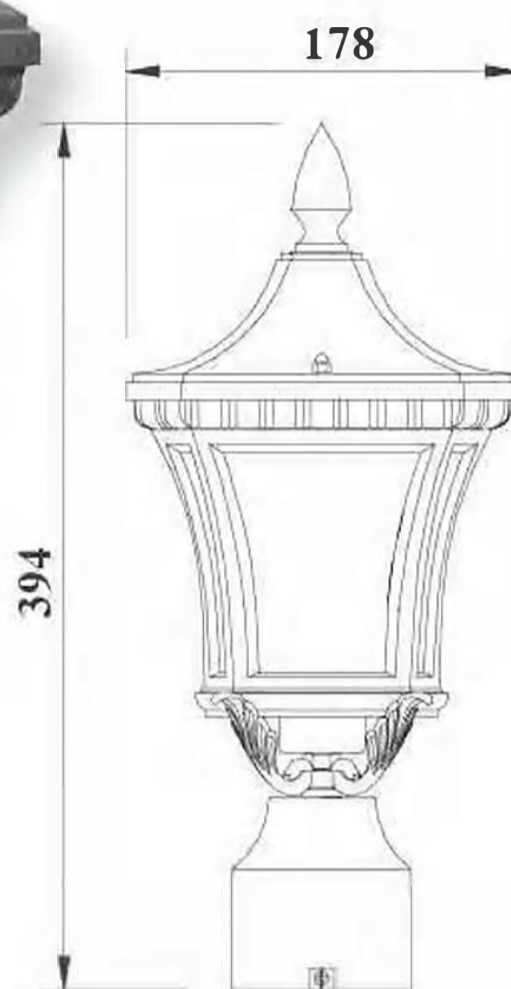

(Unit: mm)
Color: 02#
Glass: seedy glass
Bulb: 1*100W E27 or E26
Material: Aluminum

DH-4731 (107#)

(Unit: mm)
Color: 107#
Glass: frosted glass
Bulb: 1*100W E27 or E26
Material: Aluminum

DH-4733 (107#)

(Unit: mm)
Color: 107#
Glass: frosted glass
Bulb: 1*100W E27 or E26
Material: Aluminum