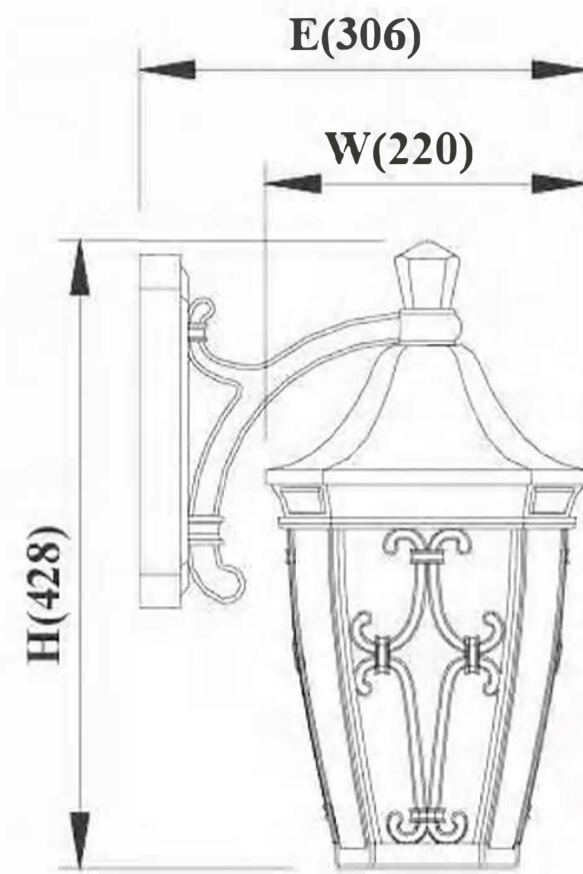

(Unit: mm)
Color: 21#
Glass: clear line glass
Bulb: 2*100W E27 or E26
Material: Aluminum

DH-1899-2SB (21#)

ITEM	UNIT: mm / inch		
	W	H	E
DH-3001S	180(7.04")	340(13.3")	250(9.76")
DH-3001M	220(8.66")	428(16.85")	306(12.04")
DH-3001L	280(11.02")	520(22.67")	380(15.07")

Color: 125[#]
Glass: water glass
Bulb: 1*100W E27 or E26
Material: Aluminum