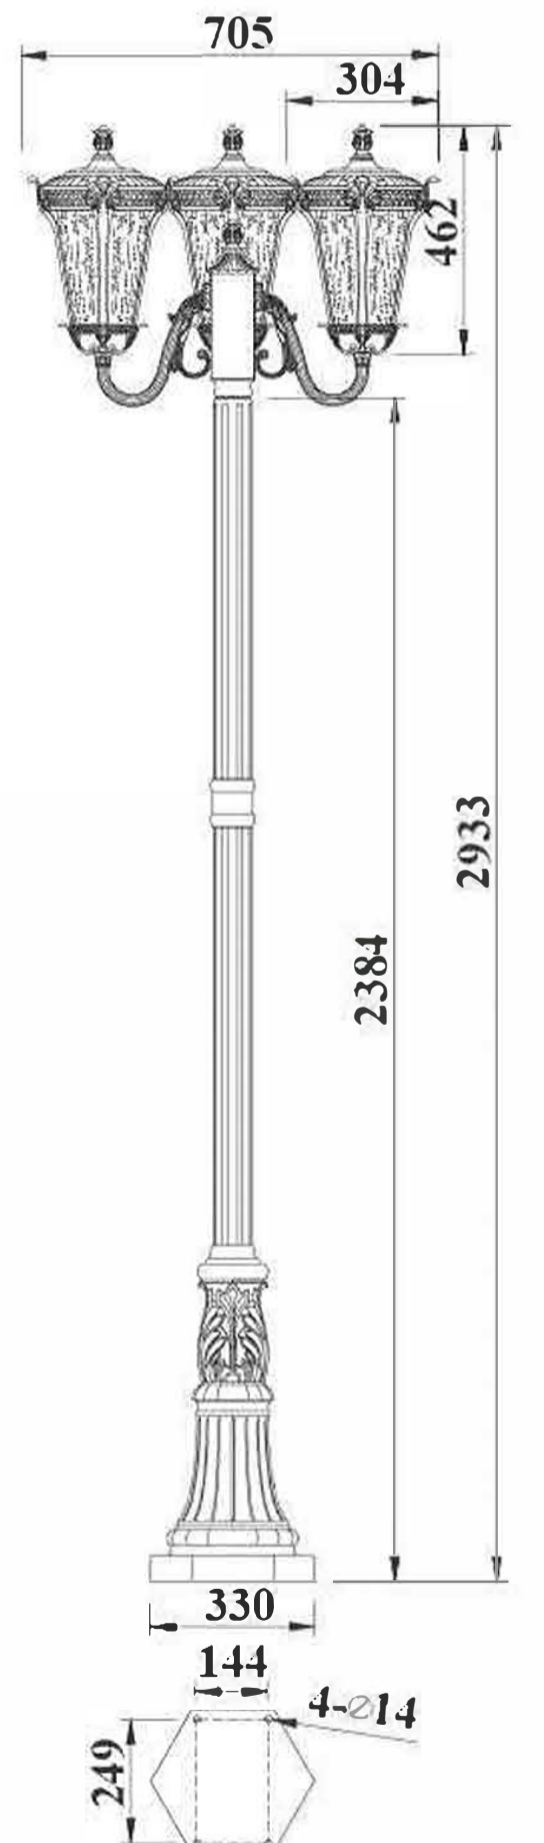

(Unit: mm)
Color: 02#
Glass: clear glass
Bulb: 3*100W E27 or E26
Material: Aluminum