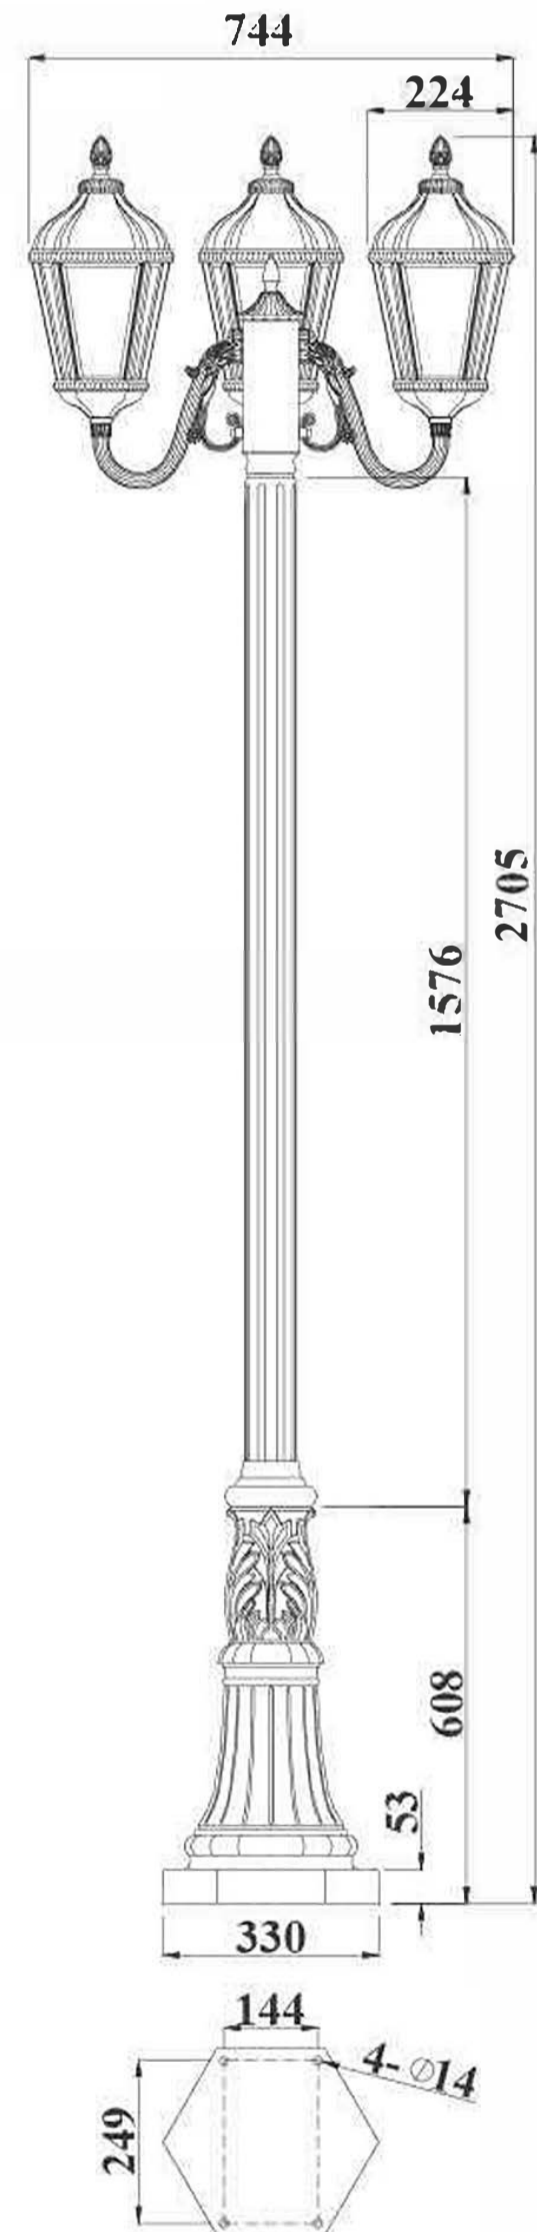

(Unit: mm)
Color: 26#
Glass: clear bevel glass
Bulb: 3*100W E27 or E26
Material: Aluminum

DH-1879-3SA(26#)