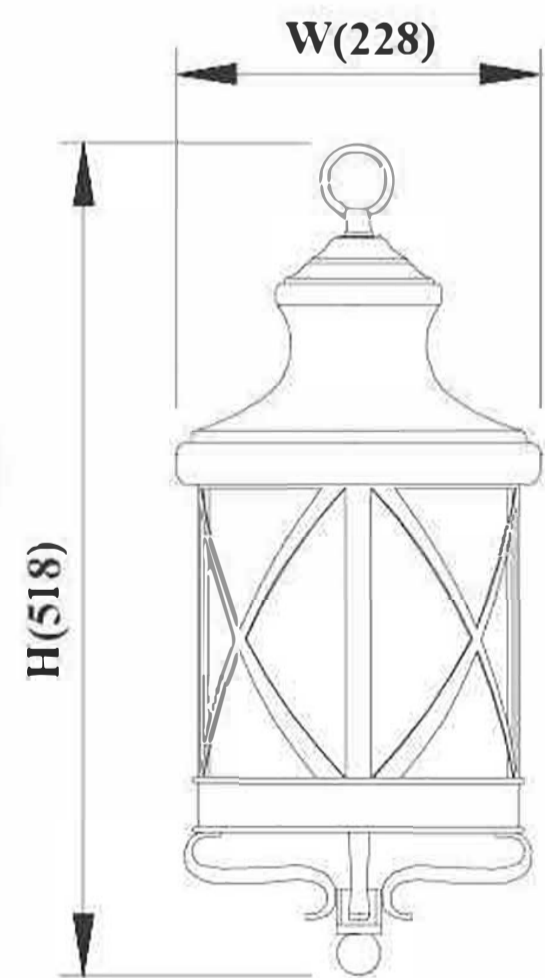

Color: 27#
Glass: clear seeded glass
Bulb: 3*60W E14 or E12
Material: Aluminum

DH-1974 (27#)

(Unit: mm)
Color: 27#
Glass: clear seeded glass
Bulb: 1*60W E14 or E12
Material: Aluminum

DH-4262M (27#)

ITEM	UNIT: mm / inch	
	W	H
DH-4262S	190(7.4")	460(17.99")
DH-4262M	228(8.97")	518(20.39")
DH-4262L	280(10.94")	620(24.4")

Color: 27#
Glass: clear seeded glass
Bulb: 3*60W E14 or E12
Material: Aluminum

DH-4263M (27#)

ITEM	UNIT: mm / inch	
	W	H
DH-4263S	190(7.4")	470(18.62")
DH-4263M	228(8.97")	548(21.58")
DH-4263L	280(10.94")	700(27.56")