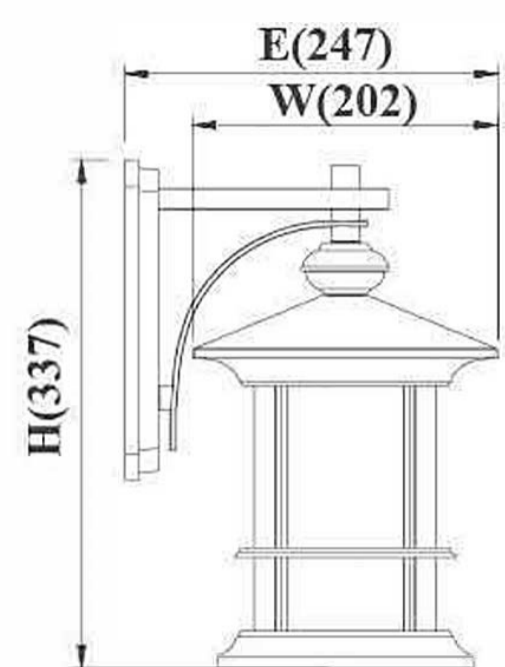

E-1879-2MD (58#)

(Unit: mm)

ITEM	UNIT: mm / inch		
	W	H	E
E-4611S	160(6.1")	260(10.19")	190(7.59")
E-4611M	202(7.95")	337(13.3")	247(9.68")

E-4611M (02#)

Material: Aluminum
 Finish: 02#
 Glass: Clear seedy glass
 Power: 9W
 Led Color: 3000-3200K