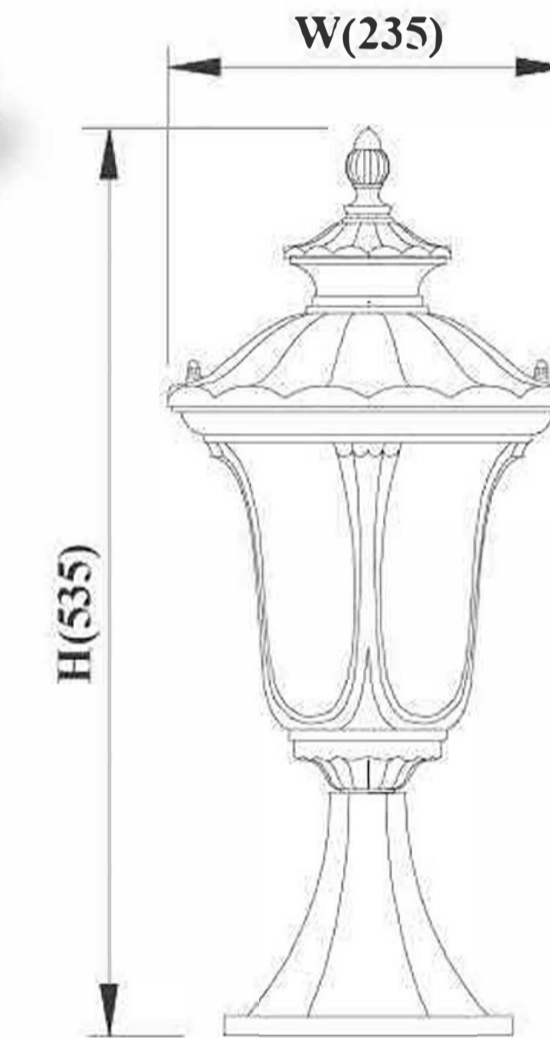

Color: 13#
Glass: water glass
Bulb: 1*100W E27 or E26
Material: Aluminum

DH-1811MA(13#)

DH-1812M(13#)

ITEM	UNIT: mm / inch	
	W	H
DH-1812S	190(7.28")	360(14.21")
DH-1812M	235(9.25")	452(17.79")
DH-1812L	280(10.9")	510(20.07")

Color: 13#
Glass: water glass
Bulb: 1*100W E27 or E26
Material: Aluminum

DH-1813M(13#)

ITEM	UNIT: mm / inch	
	W	H
DH-1813S	190(7.28")	440(17.48")
DH-1813M	235(9.25")	535(21.06")
DH-1813L	280(10.9")	590(23.3")