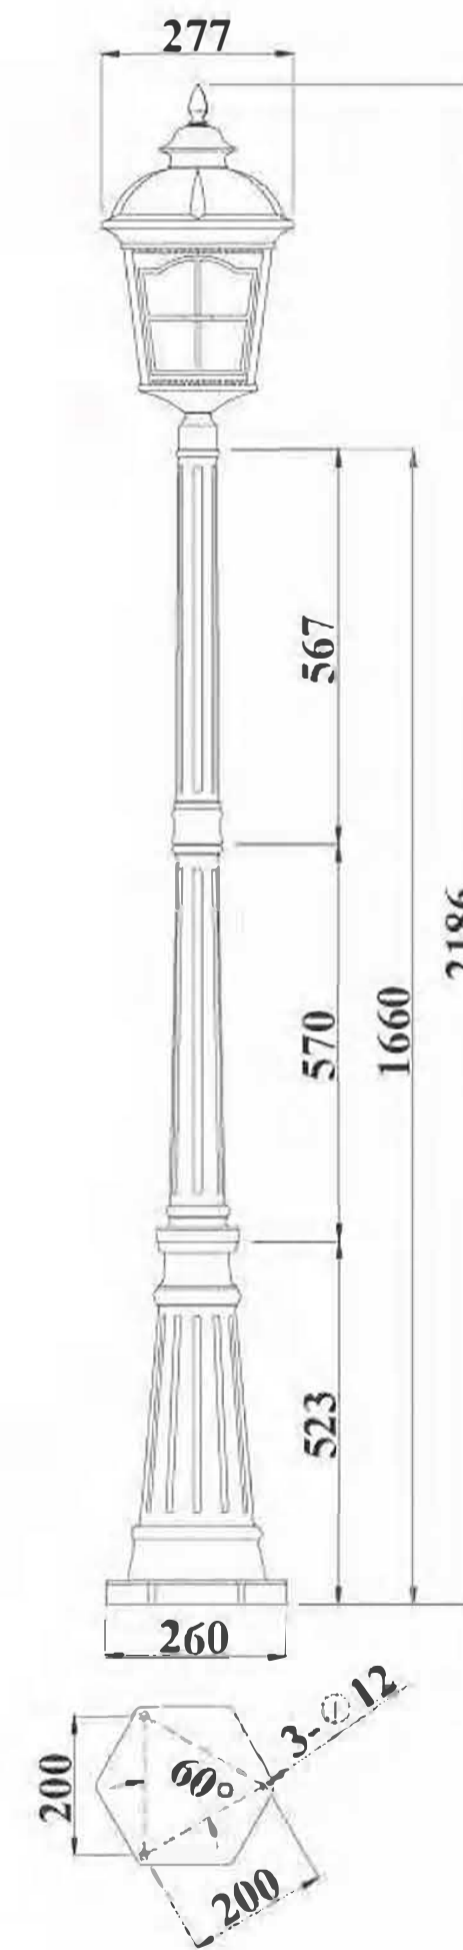

(Unit: mm)
Color: 17#
Glass: water glass
Bulb: 1*100W E27 or E26
Material: Aluminum

DH-1869-1M (17#)