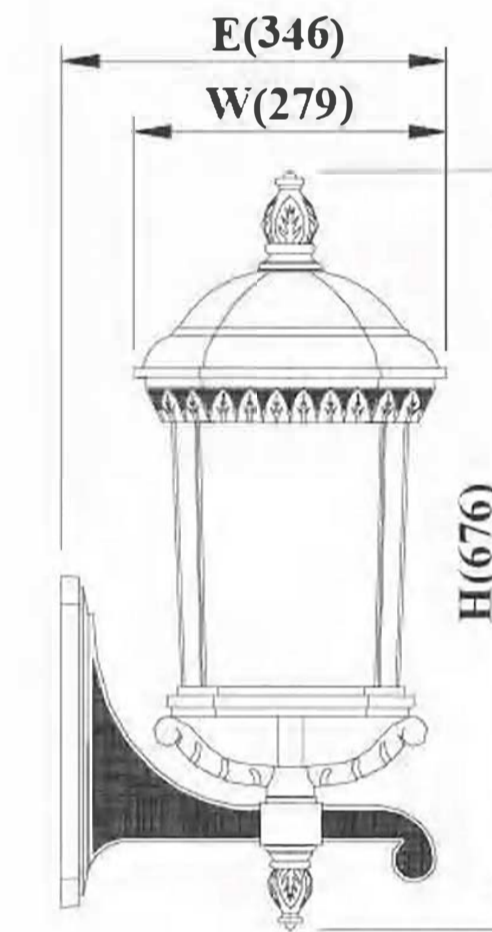

Applicable Light Source:

- Energy-saving bulb, incandescent bulb, LED bulb.

Suitable Places:

- Square, park, villa district, garden and other places.

187 Series

188 Series

(Unit: mm)
 Color: 78#
 Glass: clear bevel glass
 Bulb: 2*100W E27 or E26
 Material: Aluminum

DH-1879-2MA-N (78#)

(Unit: mm)
 Color: 161#
 Glass: clear bevel glass
 Bulb: 4*100W E27 or E26
 Material: Aluminum

DH-1879-4LA-H (161#)

ITEM	UNIT: mm / inch		
	W	H	E
DH-1881SB	184(7.25")	332(13.07")	216(8.5")
DH-1881MB	229(9")	403(15.87")	30(1.18")
DH-1881LB	279(11")	523(20.6")	346(13.5")

Color: 02#
 Glass: seedy glass
 Bulb: 1*100W E27 or E26
 Material: Aluminum

DH-1881LB (02#)

(Unit: mm)
 Color: 162#
 Glass: seedy glass
 Bulb: 1*100W E27 or E26
 Material: Aluminum

DHP-1881LA (162#)

ITEM	UNIT: mm / inch		
	W	H	E
DH-1881SA	184(7.25")	425(16.75")	216(8.5")
DH-1881MA	229(9")	540(21.25")	300(11.8")
DH-1881LA	279(11")	676(26.6")	346(13.6")