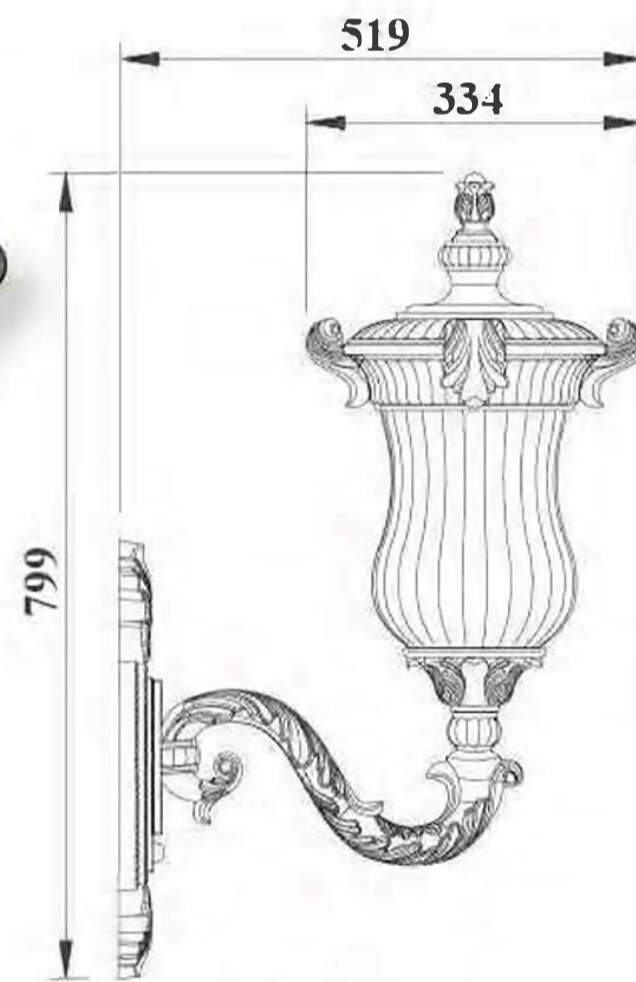

(Unit: mm)
Color: 162#
Glass: clear line glass
Bulb: 2*60W E14 or E12
Material: Aluminum

DHP-3211M (162#)