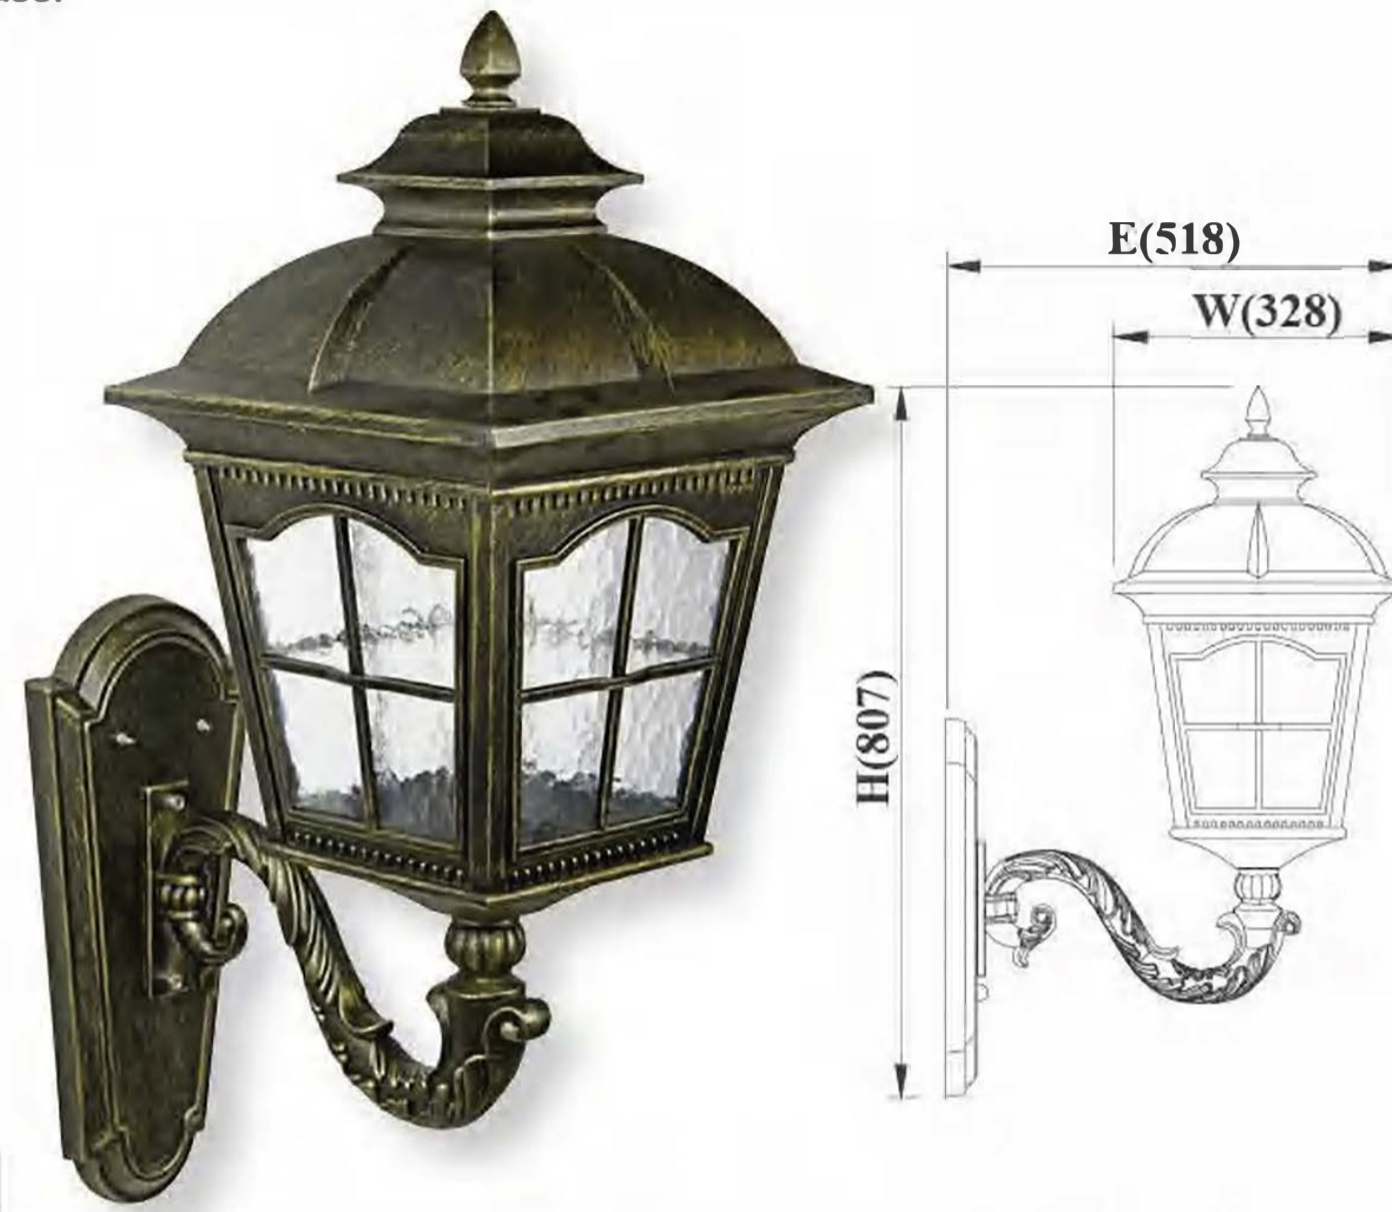

Applicable Light Source:

- Energy-saving bulb, incandescent bulb, LED bulb.

Suitable Places:

- Square, park, villa district, garden and other places.

DH-1861SB (17#)

ITEM	UNIT: mm / inch		
	W	H	E
DH-1861SSB	178(7")	425(16.73")	263(10.35")
DH-1861SB	229(9")	543(21.25")	313(12.35")
DH-1861MB	277(11")	641(25.24")	381(15")
DH-1861LB	328(13")	749(29.48")	450(17.7")

Color: 17#
Glass: water glass
Bulb: 1*100W E27 or E26
Material: Aluminum

DHP-1861LA (162#)

ITEM	UNIT: mm / inch		
	W	H	E
DHP-1861MA	277(10.9")	730(28.83")	490(19.4")
DHP-1861LA	328(12.91")	807(31.79")	518(20.4")