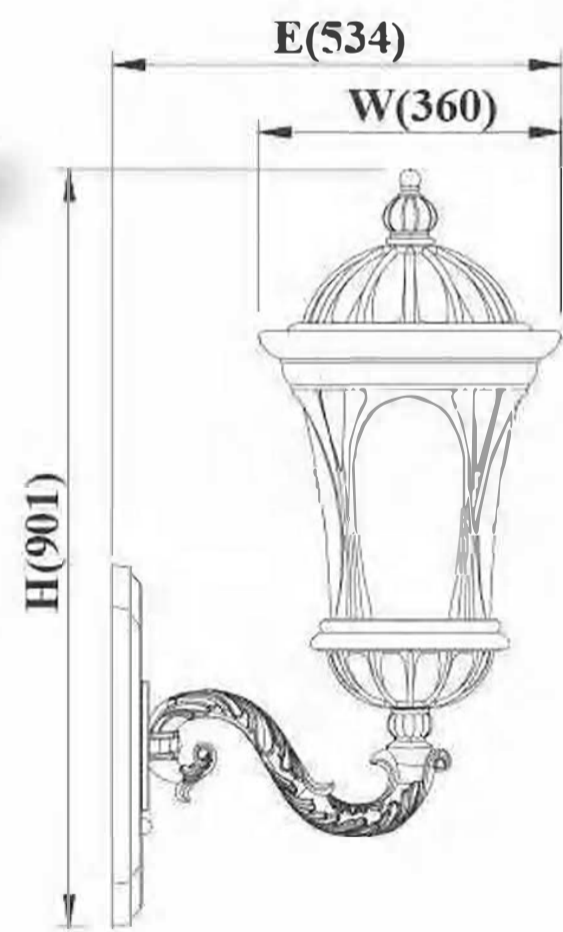

Color: 112#
Glass: clear seedy glass
Bulb: 1*100W E27 or E26
Material: Aluminum

DH-5191M (112#)

ITEM	UNIT: mm / inch	
	W	H
DH-5192S	160(6.46")	370(14.56")
DH-5192M	229(9.02")	489(19.25")
DH-5192L	360(14.17")	700(27.51")

Color: 112#
Glass: clear seedy glass
Bulb: 1*100W E27 or E26
Material: Aluminum

DH-5192M (112#)

ITEM	UNIT: mm / inch		
	W	H	E
DH-5191M	229(9")	690(27.21")	470(18.45")
DH-5191L	360(14.17")	901(35.46")	534(21.03")