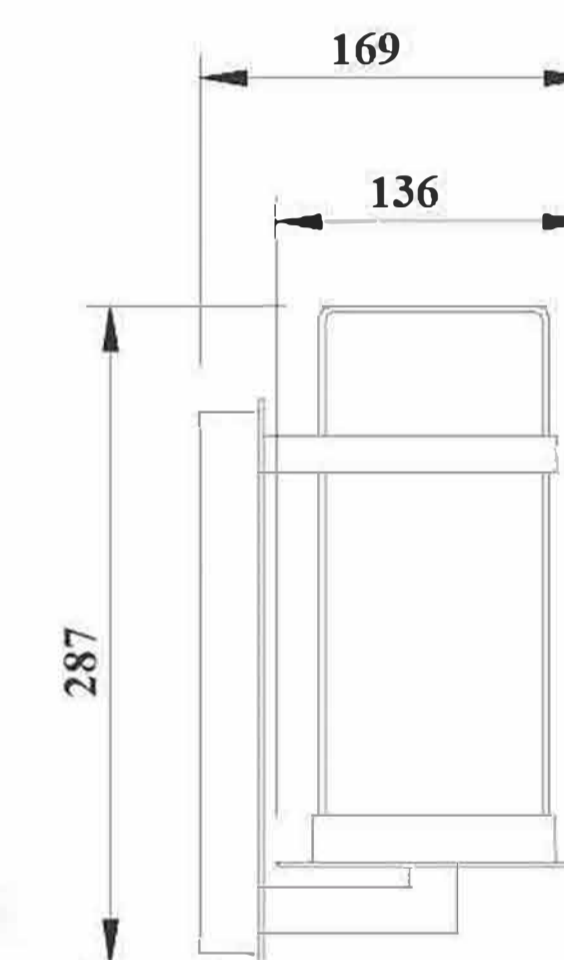

(Unit: mm)
Color: 02#
Glass: opal glass
Bulb: 2*100W E27 or E26
Material: Aluminum