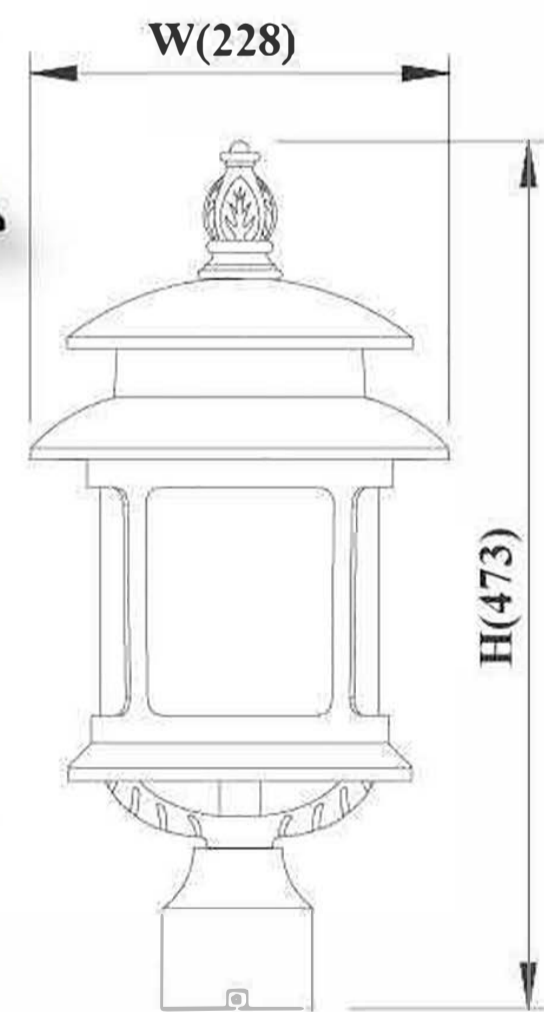

(Unit: mm)
Color: 02#
Glass: clear crackle glass
Bulb: 1*100W E27 or E26
Material: Aluminum

DH-4383L (02#)