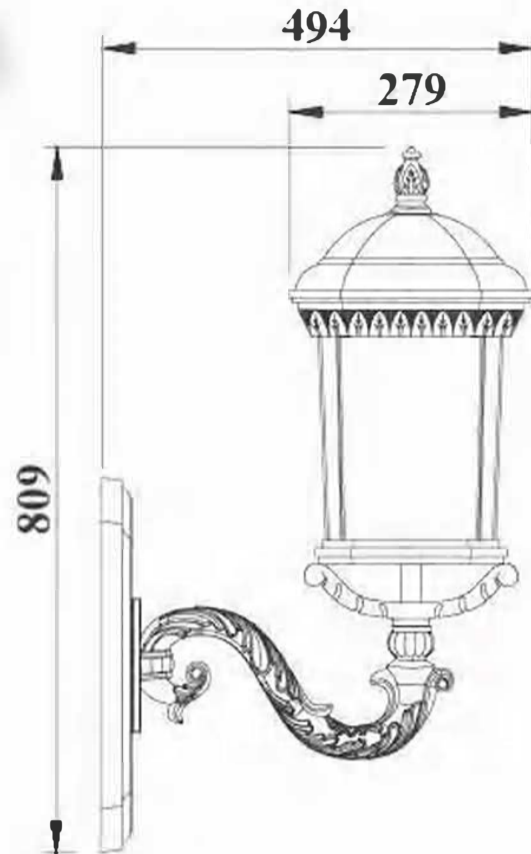

Applicable Light Source:

- Energy-saving bulb, incandescent bulb, LED bulb.

Suitable Places:

- Square, park, villa district, garden and other places.

187 Series

188 Series

(Unit: mm)
 Color: 78#
 Glass: clear bevel glass
 Bulb: 2*100W E27 or E26
 Material: Aluminum

DH-1879-2MA-N (78#)

(Unit: mm)
 Color: 161#
 Glass: clear bevel glass
 Bulb: 4*100W E27 or E26
 Material: Aluminum

DH-1879-4LA-H (161#)

ITEM	UNIT: mm / inch		
	W	H	E
DH-1881SB	184(7.25")	332(13.07")	216(8.5")
DH-1881MB	229(9")	403(15.87")	30(1.18")
DH-1881LB	279(11")	523(20.6")	346(13.5")

Color: 02#
 Glass: seedy glass
 Bulb: 1*100W E27 or E26
 Material: Aluminum

DH-1881LB (02#)

(Unit: mm)
 Color: 162#
 Glass: seedy glass
 Bulb: 1*100W E27 or E26
 Material: Aluminum

DHP-1881LA (162#)

ITEM	UNIT: mm / inch		
	W	H	E
DH-1881SA	184(7.25")	425(16.75")	216(8.5")
DH-1881MA	229(9")	540(21.25")	300(11.8")
DH-1881LA	279(11")	676(26.6")	346(13.6")