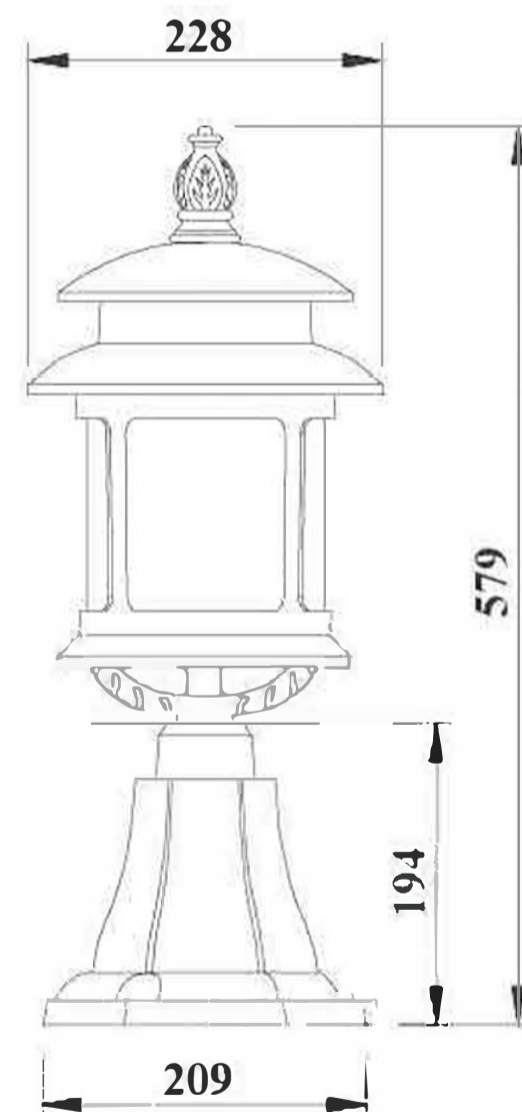

(Unit: mm)
Color: 02#
Glass: clear crackle glass
Bulb: 1*100W E27 or E26
Material: Aluminum

DH-4383L (02#)