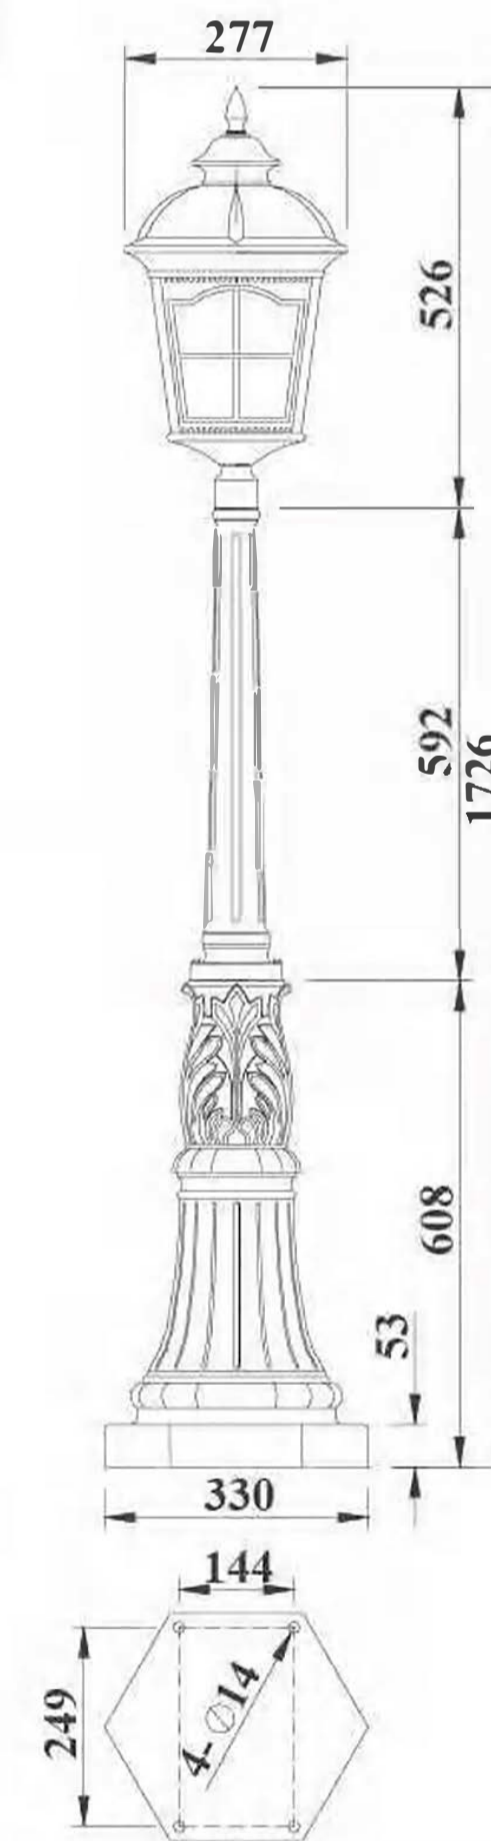

(Unit: mm)
Color: 58#
Glass: water glass
Bulb: 1*100W E27 or E26
Material: Aluminum

DH-1867M (58#)