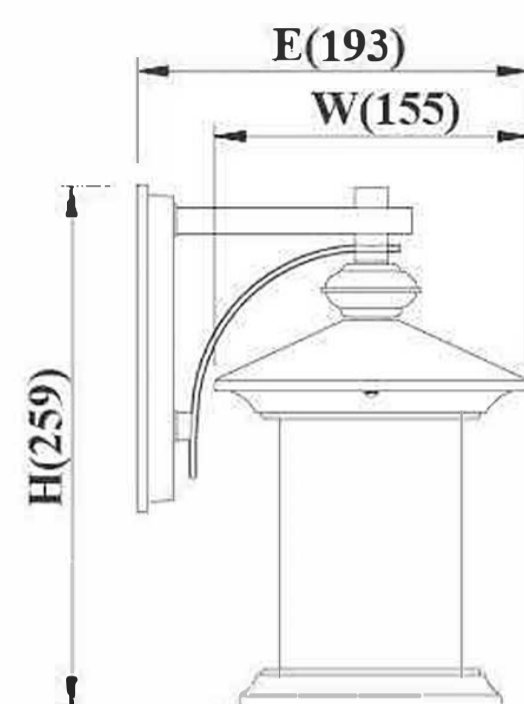

ITEM	UNIT: mm / inch		
	W	H	E
DH-7041S	155(6.1")	259(10.19")	193(7.59")
DH-7041M	200(7.95")	340(13.3")	250(9.68")

Color: 32#
Glass: marble
Bulb: 1*100W E27 or E26
Material: Aluminum

DH-7041 (32#)