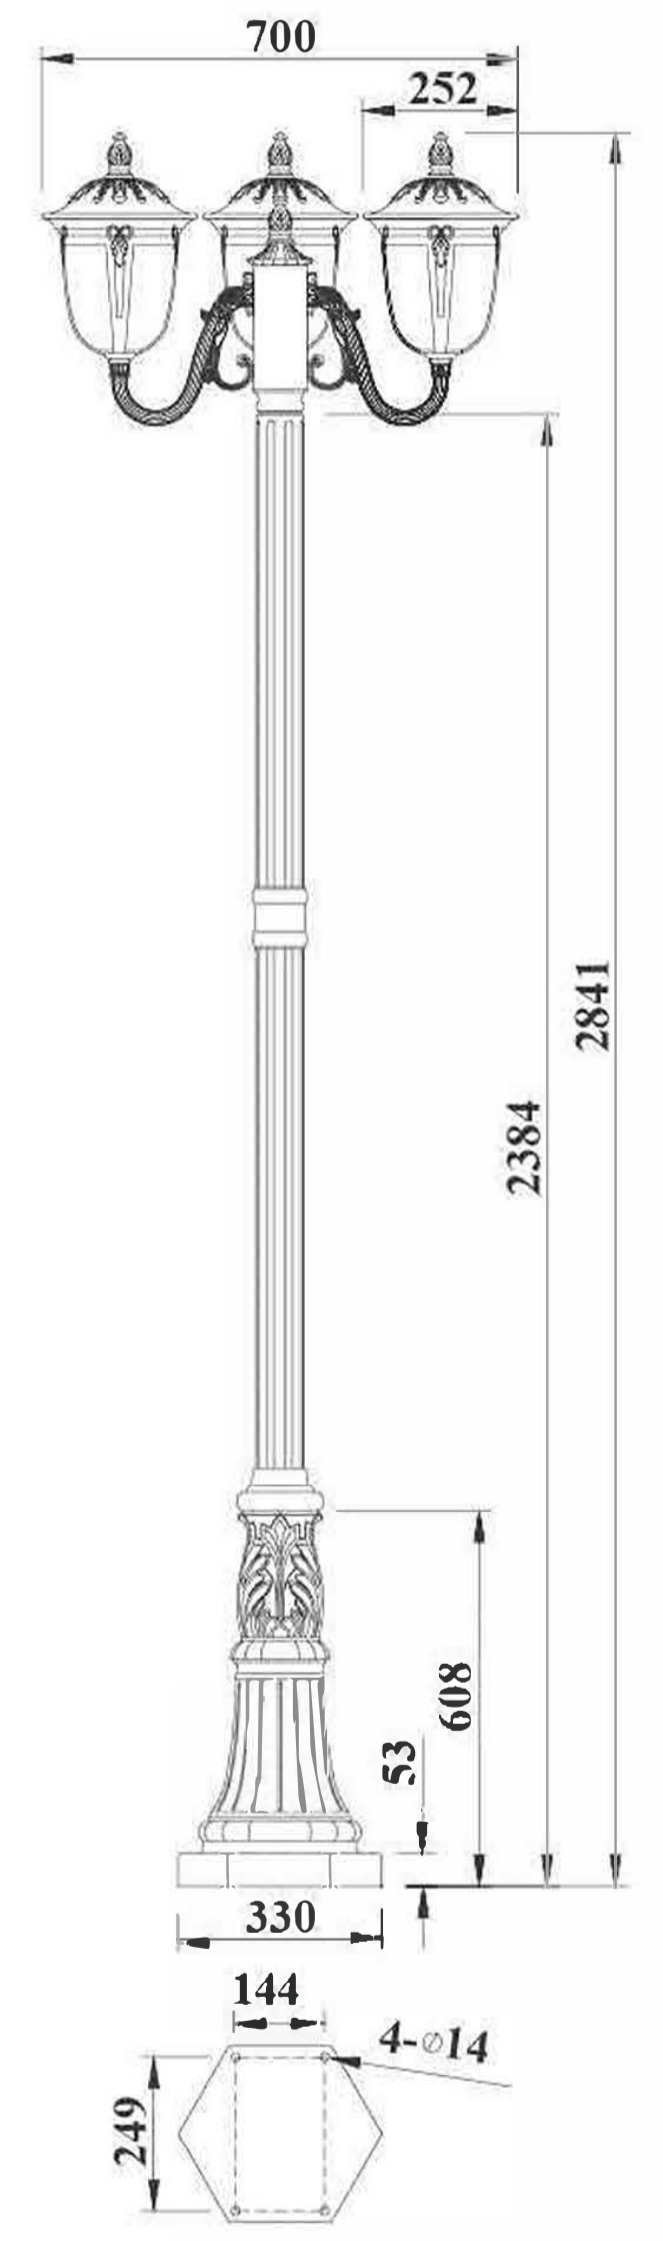

(Unit: mm)
Color: 02#
Glass: water glass
Bulb: 3*100W E27 or E26
Material: Aluminum