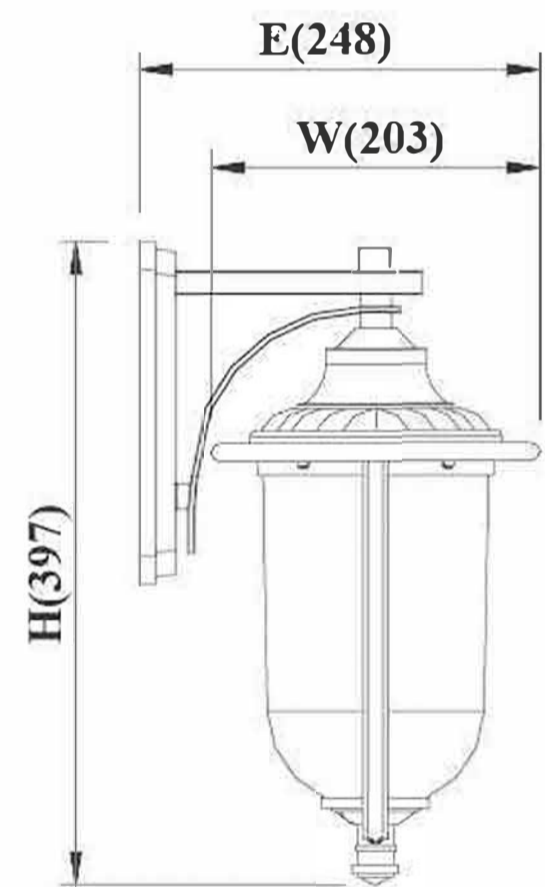

Color: 26#
Glass: clear bevel glass
Bulb: 1*100W E27 or E26
Material: Aluminum

DH-1871SB (26#)

ITEM	UNIT: mm / inch		
	W	H	E
DH-1871MA	280(10.7")	770(30.45")	490(19.44")
DH-1871LA	328(12.91")	876(34.48")	518(20.4")

Color: 26#
Glass: clear bevel glass
Bulb: 1*100W E27 or E26
Material: Aluminum

DH-1873M (26#)

ITEM	UNIT: mm / inch		
	W	H	E
DH-1871SSA	180(7")	450(17.85")	260(10.32")
DH-1871SA	224(9")	573(22.56")	311(12.25")
DH-1871MA	280(11")	680(26.93")	380(15")
DH-1871LA	328(13")	820(32.2")	450(17.75")

Color: 26#
Glass: clear bevel glass
Bulb: 1*100W E27 or E26
Material: Aluminum

DH-1871SA (26#)

ITEM	UNIT: mm / inch	
	W	H
DH-1872SS	180(7")	400(15.84")
DH-1872S	224(9")	491(19.32")
DH-1872M	280(11")	570(22.5")
DH-1872L	328(13")	670(26.52")

DH-8701M(32#)

ITEM	UNIT:mm / inch		
	W	H	E
DH-8701S	150(6.05")	300(11.78")	190(7.57")
DH-8701M	203(8")	397(15.63")	248(9.76")

Color: RT32#
 Glass: clear seedy glass
 Bulb: 1*100W E27 or E26
 Material: Aluminum