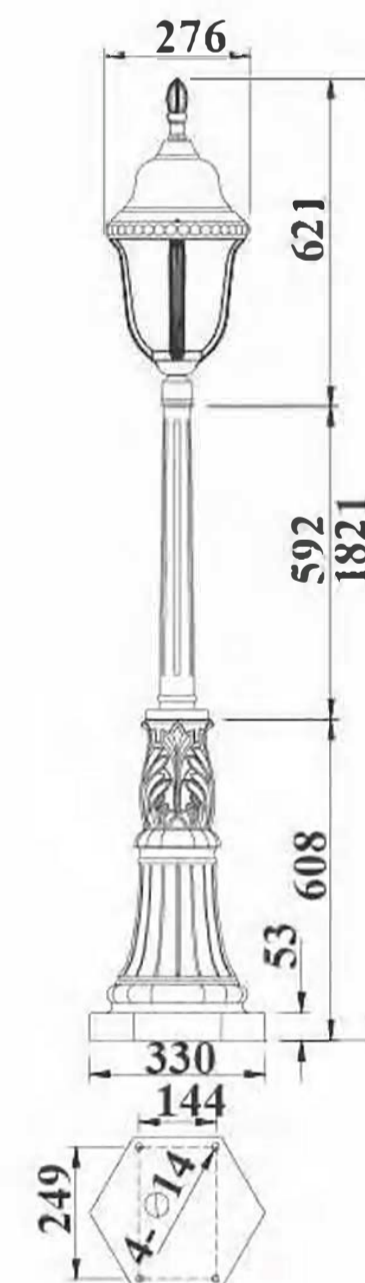

(Unit: mm)
Color: 164#
Glass: clear line glass
Bulb: 1*100W E27 or E26
Material: Aluminum