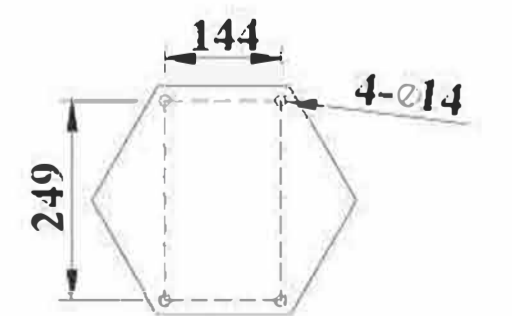

ITEM	UNIT:mm / inch		
	W	H	E
DH-8701S	150(6.05")	300(11.78")	190(7.57")
DH-8701M	203(8")	397(15.63")	248(9.76")

Color: RT32#
Glass: clear seedy glass
Bulb: 1*100W E27 or E26
Material: Aluminum

DH-8709-2MB(32#)

(Unit: mm)
Color: RT32#
Glass: clear seedy glass
Bulb: 2*100W E27 or E26
Material: Aluminum

ITEM	UNIT: mm / inch	
	W	H
DH-8702S	150(6.05")	320(12.52")
DH-8702M	203(8")	402(15.83")

Color: RT32#
Glass: clear seedy glass
Bulb: 1*100W E27 or E26
Material: Aluminum

DH-8709-3MB(32#)

(Unit: mm)
Color: RT32#
Glass: clear seedy glass
Bulb: 3*100W E27 or E26
Material: Aluminum