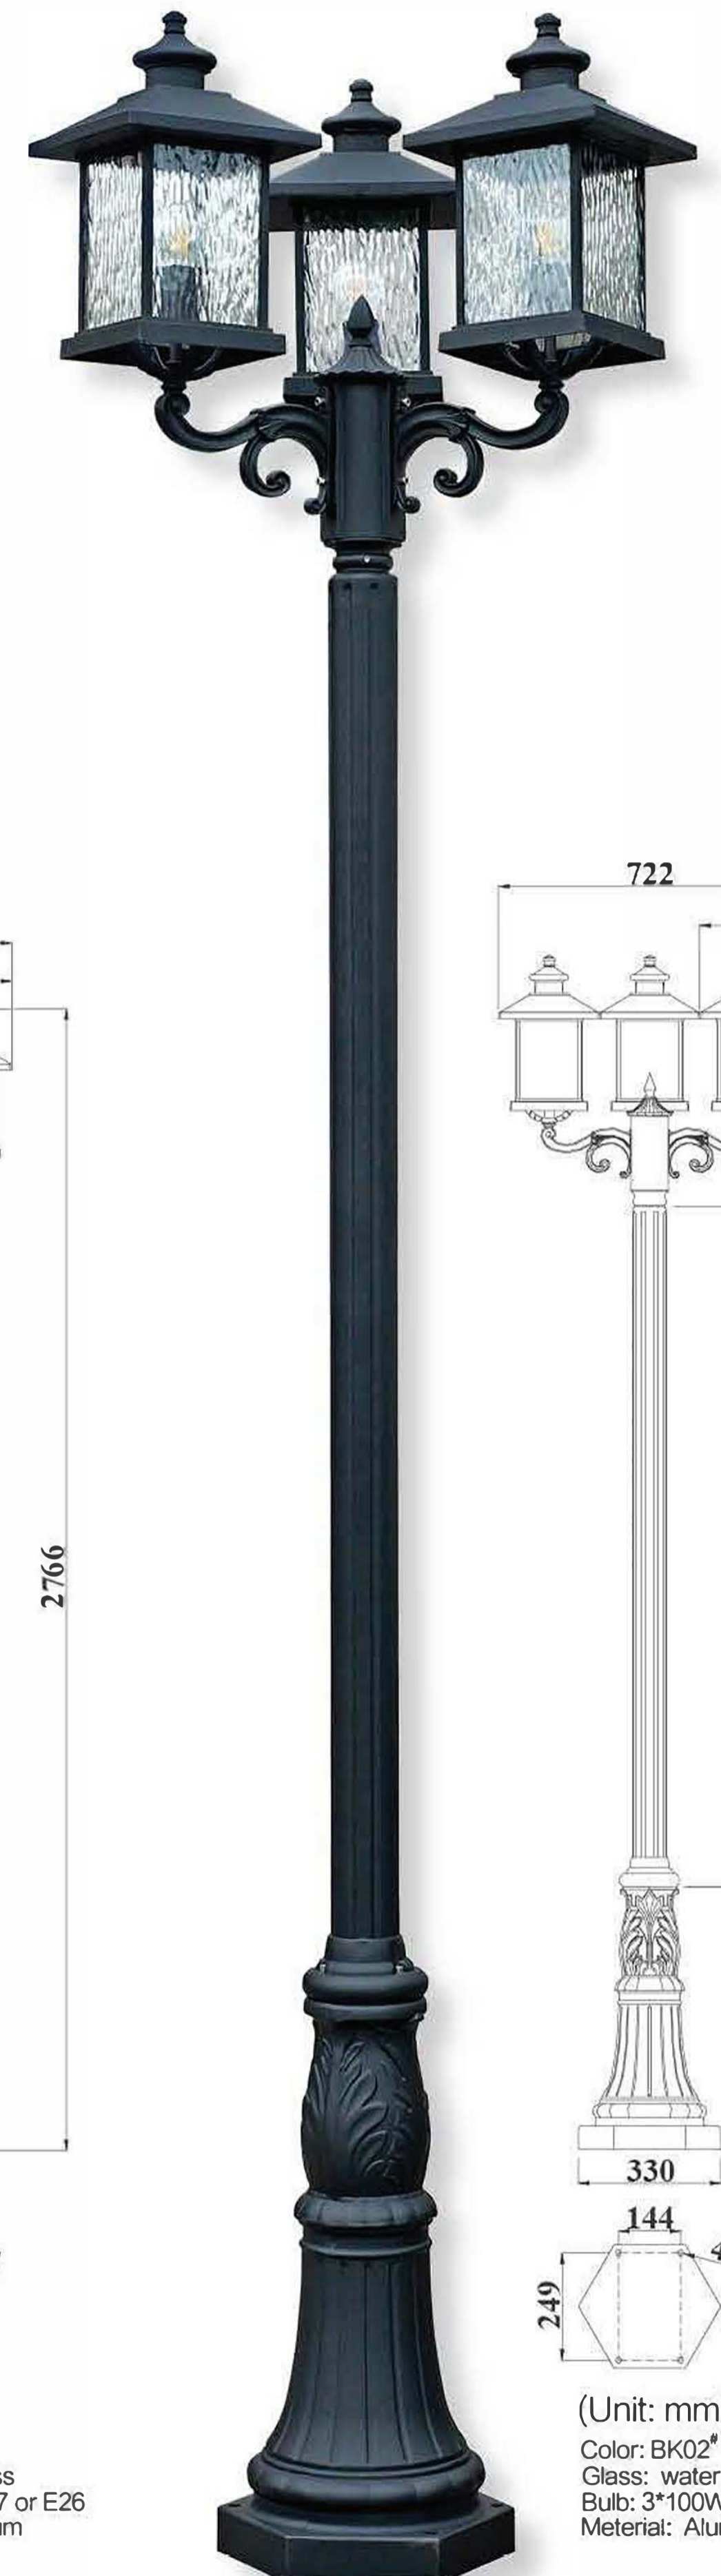

DH-1889-3LA-N(02#)

DH-8079-3M (02#)