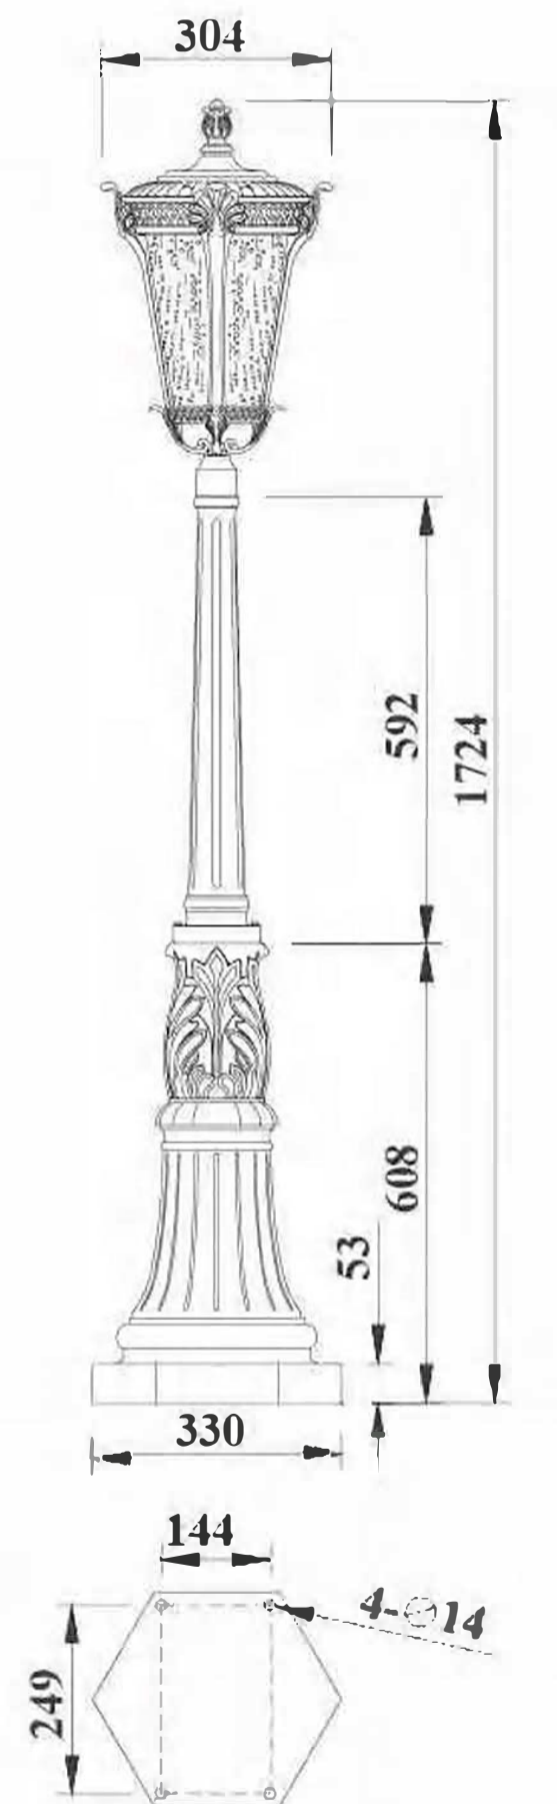

(Unit: mm)
Color: 35#
Glass: seedy glass
Bulb: 1*100W E27 or E26
Material: Aluminum