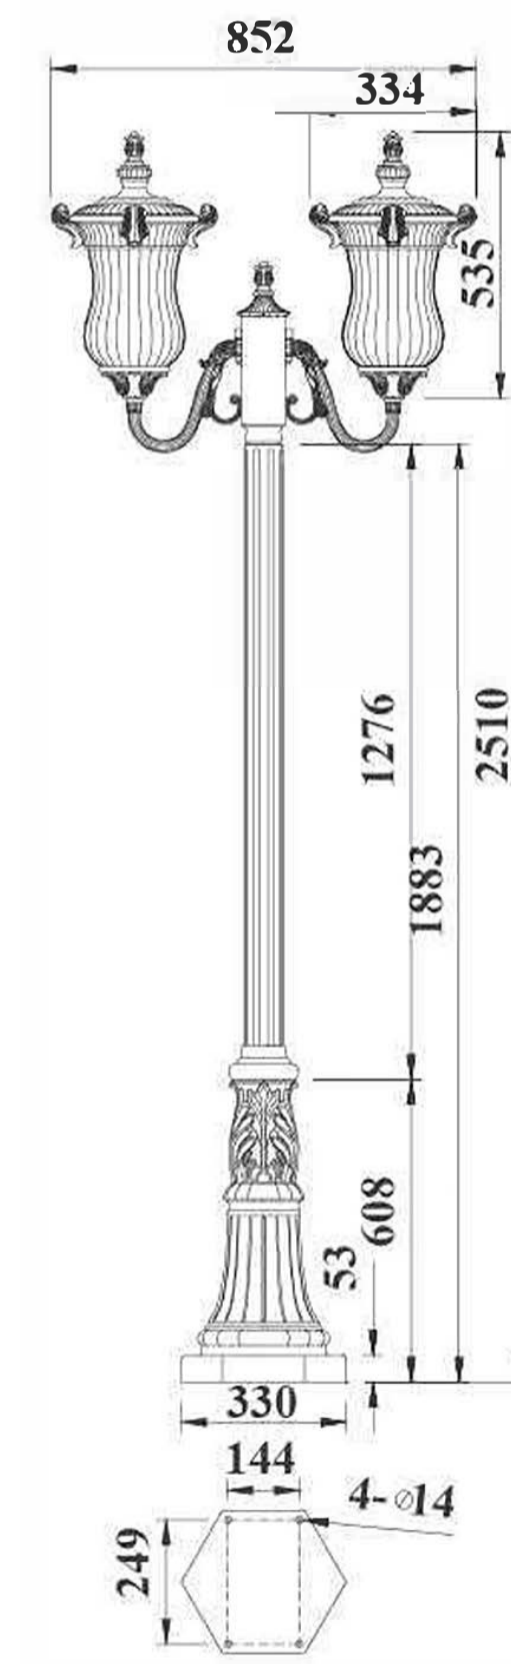

DH-3219-1M (61#)

(Unit: mm)
 Color: 61#
 Glass: clear line glass
 Bulb: 4*60W E14 or E12
 Material: Aluminum

DH-3219-2MB (61#)

(Unit: mm)
 Color: 61#
 Glass: clear line glass
 Bulb: 4*60W E14 or E12
 Material: Aluminum