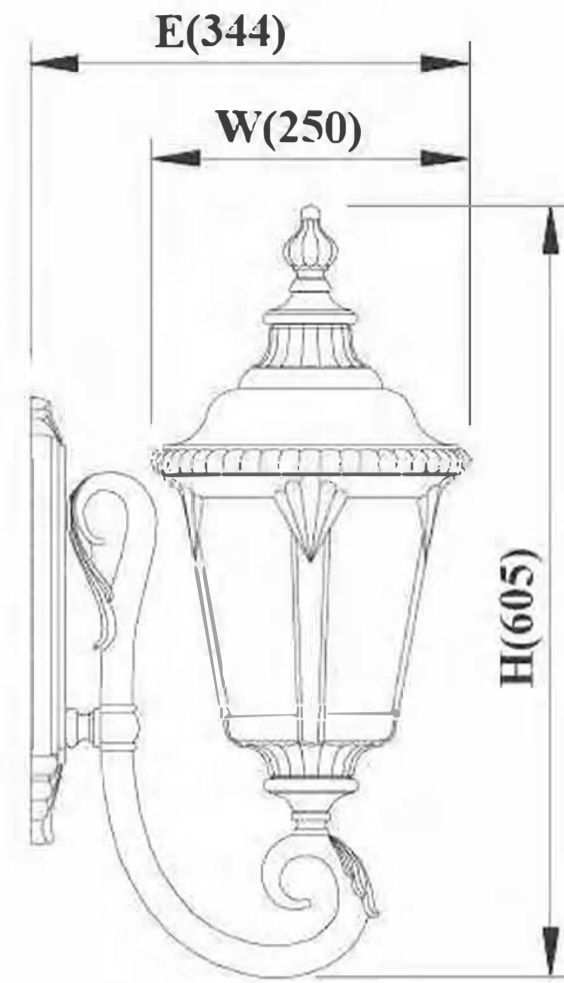

Color: 27#
Glass: clear seeded glass
Bulb: 3*60W E14 or E12
Material: Aluminum

DH-4269-1M (27#)

(Unit: mm)
Color: 27#
Glass: clear seeded glass
Bulb: 3*60W E14 or E12
Material: Aluminum

DH-4269-2MB (27#)

(Unit: mm)
Color: 27#
Glass: clear seeded glass
Bulb: 6*60W E14 or E12
Material: Aluminum

ITEM	UNIT: mm / inch		
	W	H	E
DH-4271SA	196(7.72")	500(19.61")	270(10.79")
DH-4271MA	250(9.8")	605(23.82")	344(13.54")
DH-4271LA	304(11.93")	740(29.06")	420(16.5")