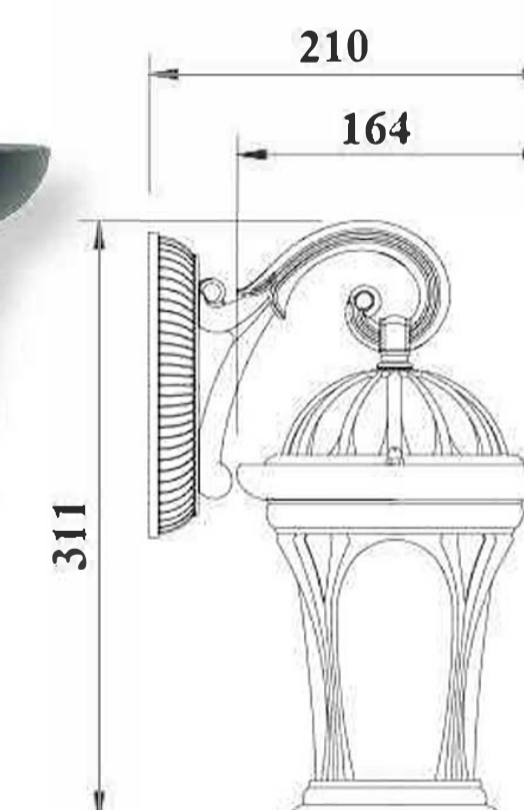

(Unit: mm)
Color: 02#
Glass: seedy glass
Bulb: 1*100W E27 or E26
Material: Aluminum+iron

ITEM	UNIT: mm / inch		
	W	H	E
DH-5041S	140(5.43")	270(10.62")	160(6.45")
DH-5041M	163(6.41")	417(16.41")	191(7.51")
DH-5041L	230(9.21")	510(19.88")	260(10.19")

Color: 02#
Glass: clear seedy glass
Bulb: 1*100W E27 or E26
Material: Aluminum+iron

(Unit: mm)
Color: 02#
Glass: no
Bulb: 1*100W E27 or E26
Material: Aluminum

(Unit: mm)
Color: 02#
Glass: clear seedy glass
Bulb: 1*100W E27 or E26
Material: Aluminum+iron

(Unit: mm)
Color: 02#
Glass: clear seedy glass
Bulb: 1*100W E27 or E26
Material: Aluminum+iron

ITEM	UNIT: mm / inch		
	W	H	E
DH-7001S	140(5.47")	350(13.7")	180(7.04")
DH-7001M	160(6.45")	410(16.14")	190(7.55")
DH-7001L	228(8.97")	542(21.33")	299(11.77")

Color: 02#
Glass: clear seedy glass
Bulb: 1*100W E27 or E26
Material: Aluminum+iron

(Unit: mm)
Color: 02#
Glass: clear seedy glass
Bulb: 1*100W E27 or E26
Material: Aluminum

(Unit: mm)
Color: 02#
Glass: clear seedy glass
Bulb: 1*100W E27 or E26
Material: Aluminum