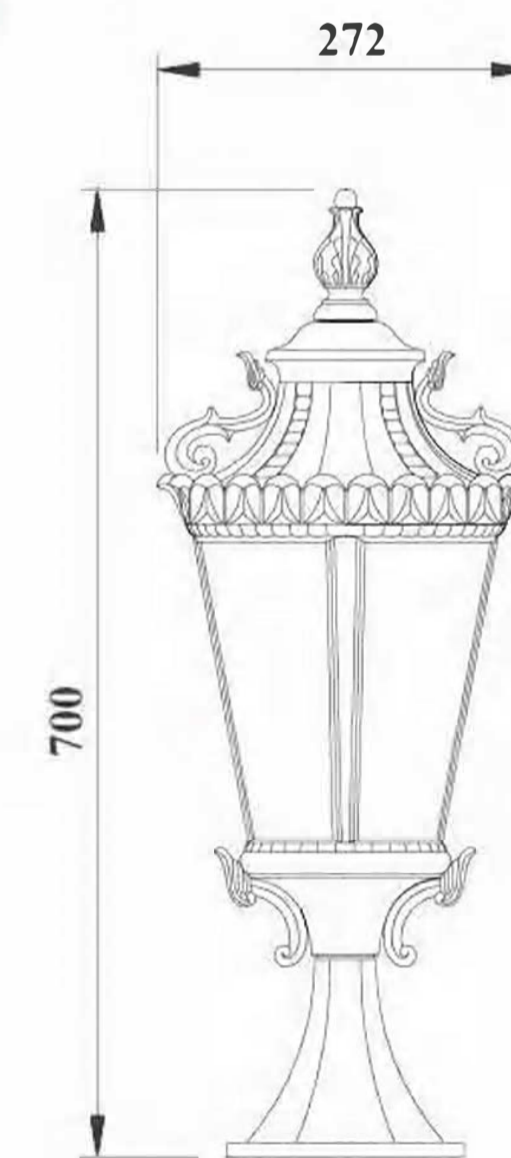

(Unit: mm)
Color: 34#
Glass: seedy glass
Bulb: 1*100W E27 or E26
Material: Aluminum