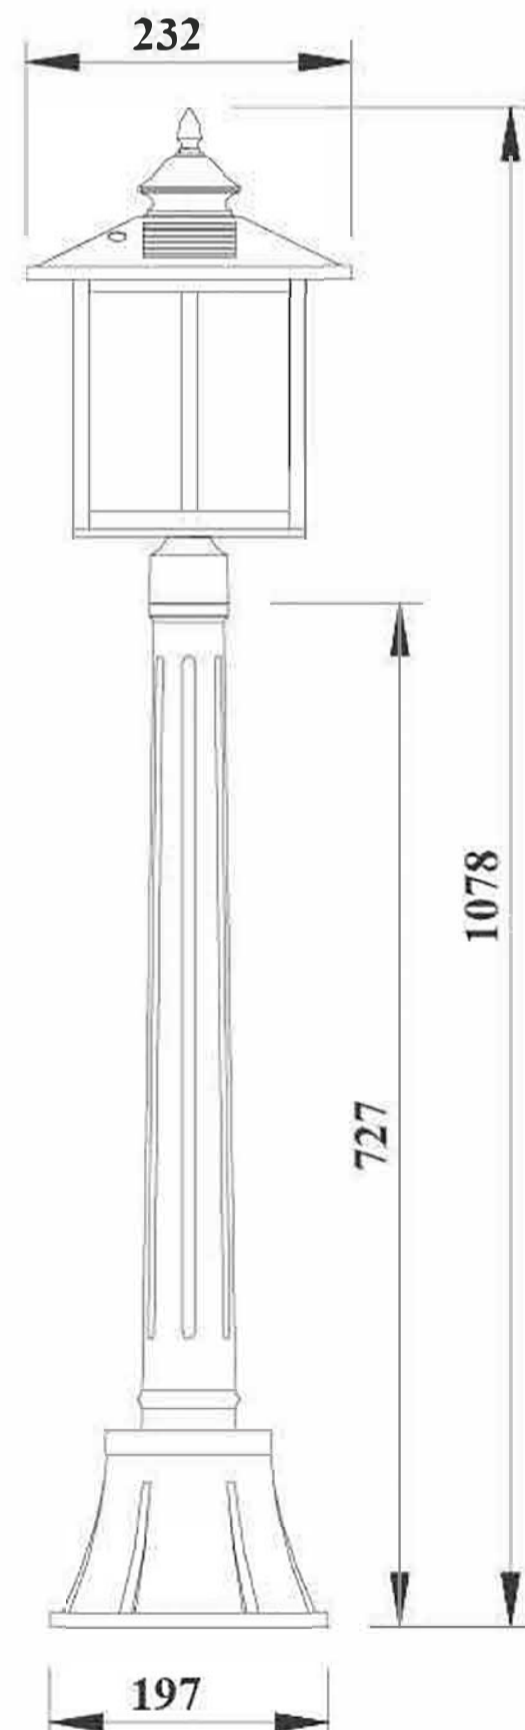

E-4218 (161#)

(Unit: mm)