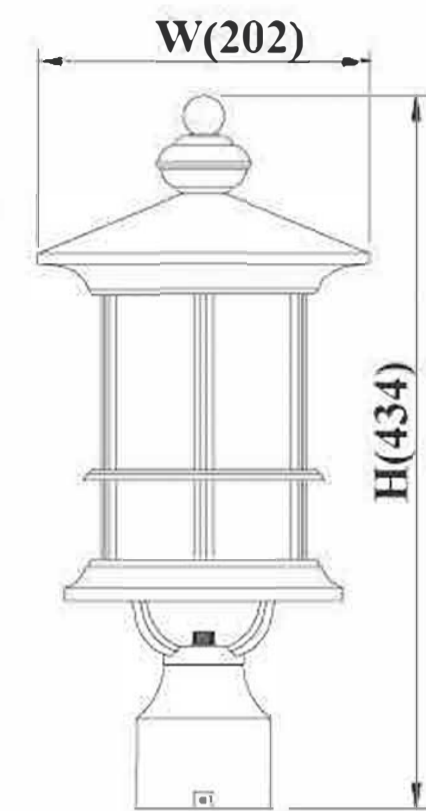

ITEM	UNIT: mm / inch	
	W	H
DH-4613S	160(6.1")	440(14.69")
DH-4613M	202(7.95")	434(17.09")
DH-4613XM	230(9.2")	460(18.23")
DH-4613L	295(11.61")	560(22.17")

Color: 107#
Glass: clear seedy glass
Bulb: 1*100W E27 or E26
Material: Aluminum

DH-4613M (107#)