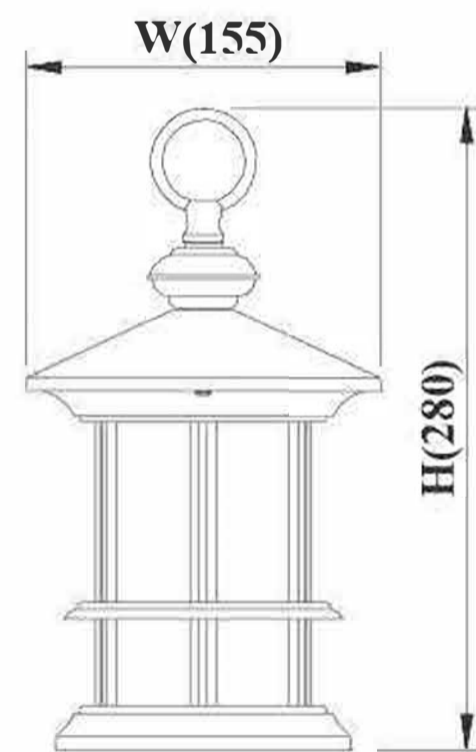

Color: 107#
Glass: clear seedy glass
Bulb: 1*100W E27 or E26
Material: Aluminum

DH-4611S (107#)

ITEM	UNIT: mm / inch	
	W	H
DH-4613S	160(6.1")	440(14.69")
DH-4613M	202(7.95")	434(17.09")
DH-4613XM	230(9.2")	460(18.23")
DH-4613L	295(11.61")	560(22.17")

Color: 107#
Glass: clear seedy glass
Bulb: 1*100W E27 or E26
Material: Aluminum

DH-4613M (107#)

ITEM	UNIT: mm / inch	
	W	H
DH-4612S	155(6.1")	280(11.02")
DH-4612M	202(7.95")	340(13.5")
DH-4612XM	230(9.2")	370(18.26")
DH-4612L	295(11.61")	460(18.26")
DH-4612XL	340(13.19")	540(21.1")