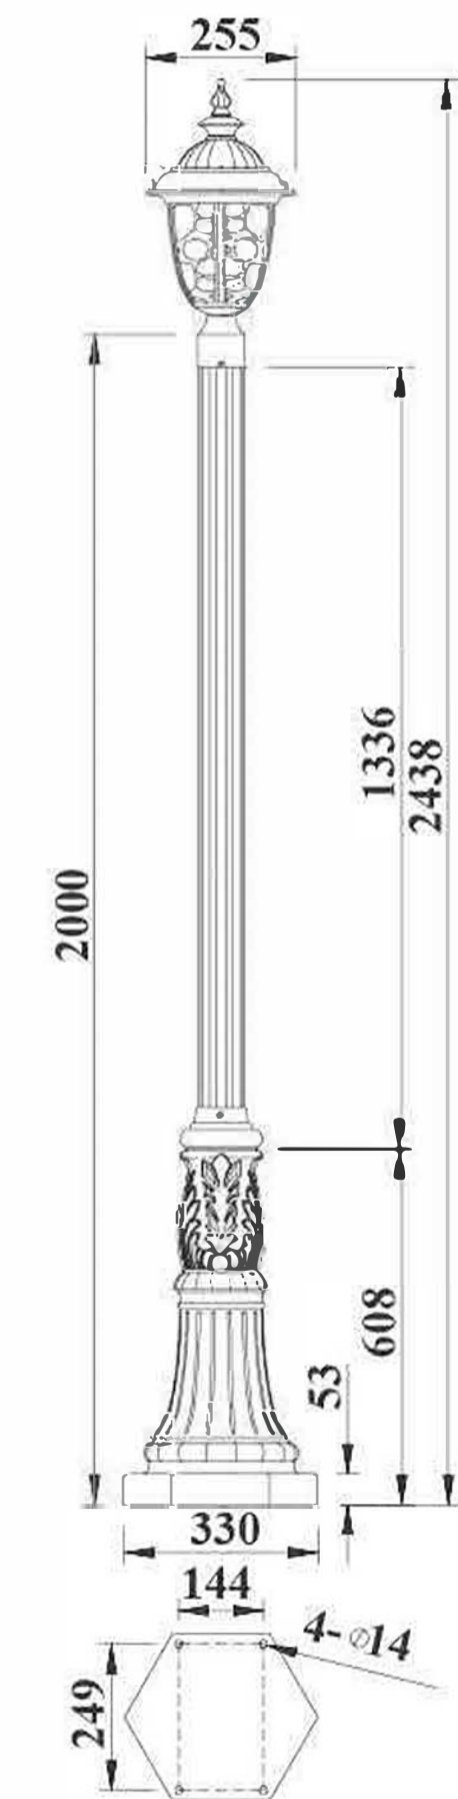

DH-2028M (156#)

(Unit: mm)
 Color: 156#
 Glass: water glass
 Bulb: 1*100W E27 or E26
 Material: Aluminum

DH-2027M (156#)

(Unit: mm)
 Color: 26#
 Glass: water glass
 Bulb: 1*100W E27 or E26
 Material: Aluminum