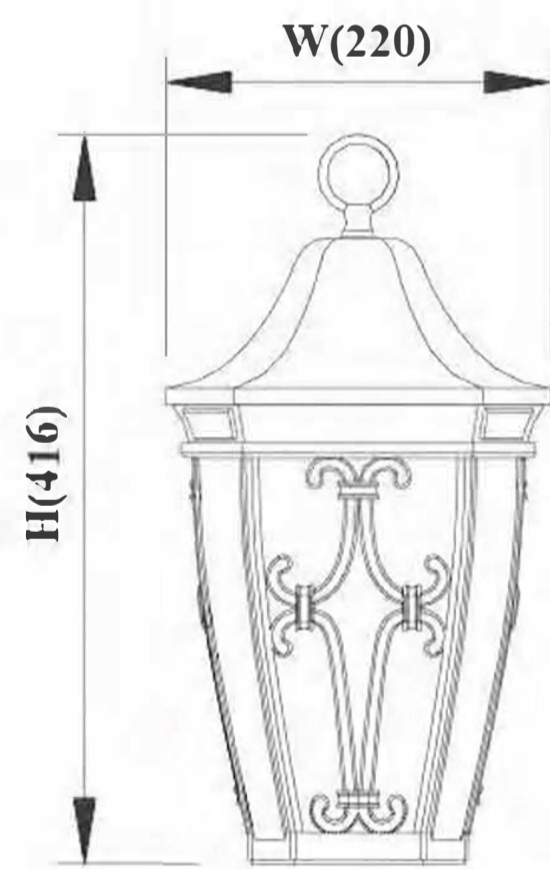

Color: 125[#]
 Glass: water glass
 Bulb: 1*100W E27 or E26
 Material: Aluminum

DH-3001M (125[#])

ITEM	UNIT: mm / inch	
	W	H
DH-3003S	180(7.04")	430(16.9")
DH-3003M	220(8.66")	516(20.32")
DH-3003L	280(11.02")	640(25.2")

Color: 125[#]
 Glass: water glass
 Bulb: 1*100W E27 or E26
 Material: Aluminum

DH-3003M (125[#])

ITEM	UNIT: mm / inch	
	W	H
DH-3002S	180(7.04")	340(13.34")
DH-3002M	220(8.66")	416(16.37")
DH-3002L	280(11.02")	520(20.43")

Color: 125[#]
 Glass: water glass
 Bulb: 1*100W E27 or E26
 Material: Aluminum

DH-3002M (125[#])

ITEM	UNIT: mm / inch	
	W	H
DH-3003S	180(7.04")	480(18.8")
DH-3003M	220(8.66")	569(22.6")
DH-3003L	280(11.02")	700(27.73")