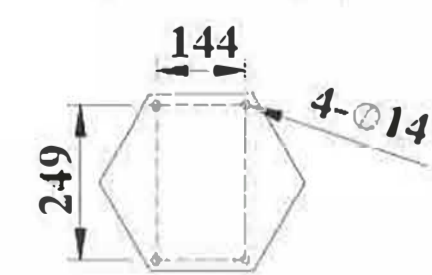

(Unit: mm)
Color: 26#
Glass: water glass
Bulb: 3*100W E27 or E26
Material: Aluminum

DH-2029-3MA (26#)