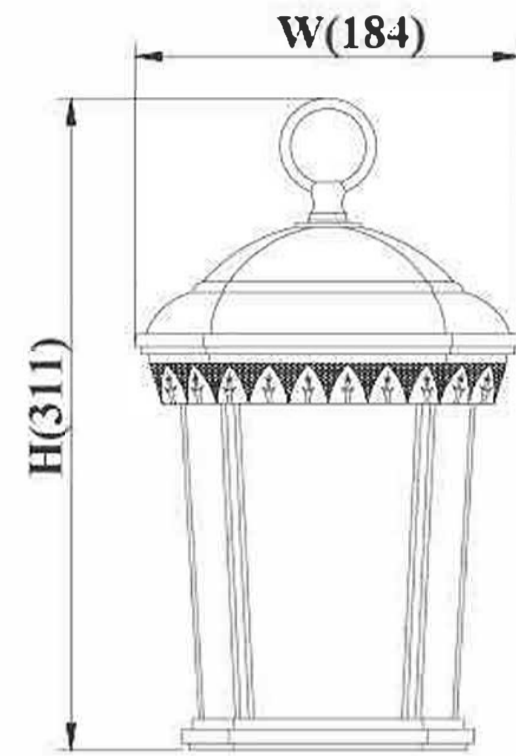

Color: 162#
Glass: water glass
Bulb: 1*100W E27 or E26
Material: Aluminum

DH-1863M (17#)

ITEM	UNIT: mm / inch	
	W	H
DH-1863S	229(9")	490(19.45")
DH-1863M	277(11")	560(22.05")
DH-1863L	328(13")	630(25")

Color: 17#
Glass: water glass
Bulb: 1*100W E27 or E26
Material: Aluminum

Applicable Light Source:

- Energy-saving bulb, incandescent bulb, LED bulb.

Suitable Places:

- Square, park, villa district, garden and other places.

DH-1882S (02#)

ITEM	UNIT: mm / inch	
	W	H
DH-1882S	184(7.25")	311(12.24")
DH-1882M	229(9")	360(14.33")
DH-1882L	279(11")	460(18.2")

Color: 02#
Glass: seedy glass
Bulb: 1*100W E27 or E26
Material: Aluminum

DH-1883L (107#)

ITEM	UNIT: mm / inch	
	W	H
DH-1883M	229(9")	520(20.57")
DH-1883L	279(11")	620(24.4")

Color: 107#
Glass: seedy glass
Bulb: 1*100W E27 or E26
Material: Aluminum

DH-1883M (02#)

ITEM	UNIT: mm / inch	
	W	H
DH-1883S	184(7.25")	462(18.2")
DH-1883M	229(9")	533(21")
DH-1883L	279(11")	675(26.57")

Color: 02#
Glass: seedy glass
Bulb: 1*100W E27 or E26
Material: Aluminum

DH-1888M (02#)