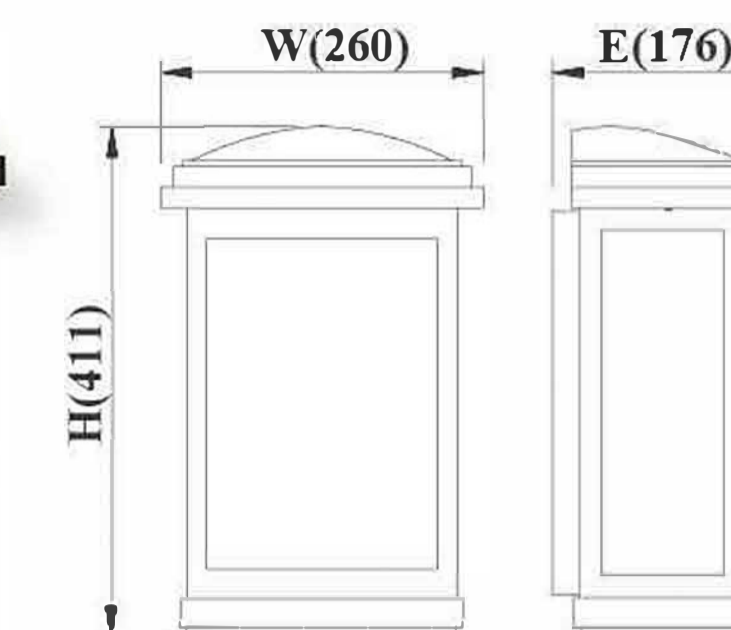

ITEM	UNIT: mm / inch		
	W	H	E
DH-5671S	160(6.22")	250(9.83")	110(4.46")
DH-5671M	210(8.27")	330(12.83")	150(5.87")
DH-5671L	260(10.24")	411(16.18")	176(6.93")

Color: 107#
Glass: tiffany glass
Bulb: 1*100W E27 or E26
Material: Aluminum

DH-5671M (107#)