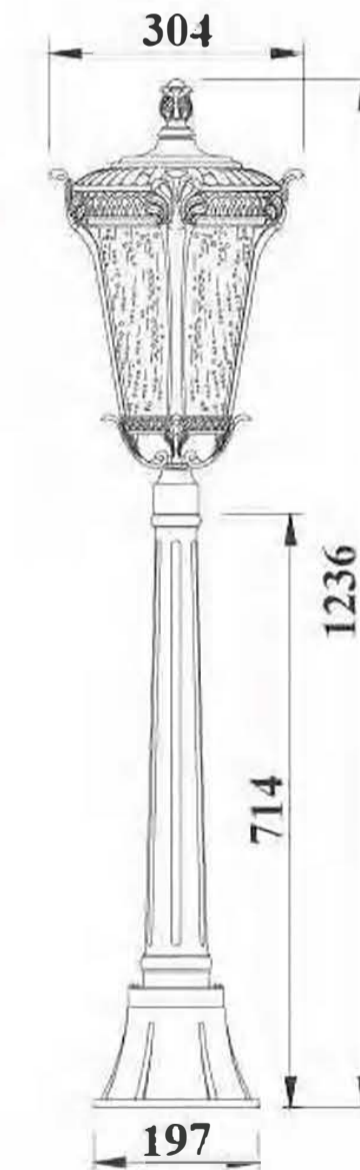

(Unit: mm)
Color: 162#
Glass: seedy glass
Bulb: 1*100W E27 or E26
Material: Aluminum

DH-DH-4068M (162#)