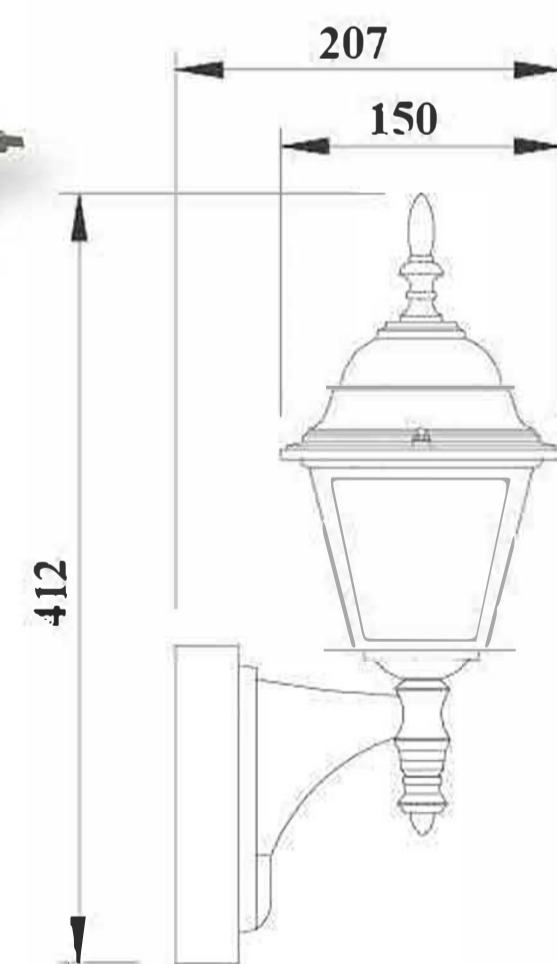

(Unit: mm)
Color: 02#
Glass: clear glass
Bulb: 1*100W E27 or E26
Material: Aluminum

EP-5091 (02#)