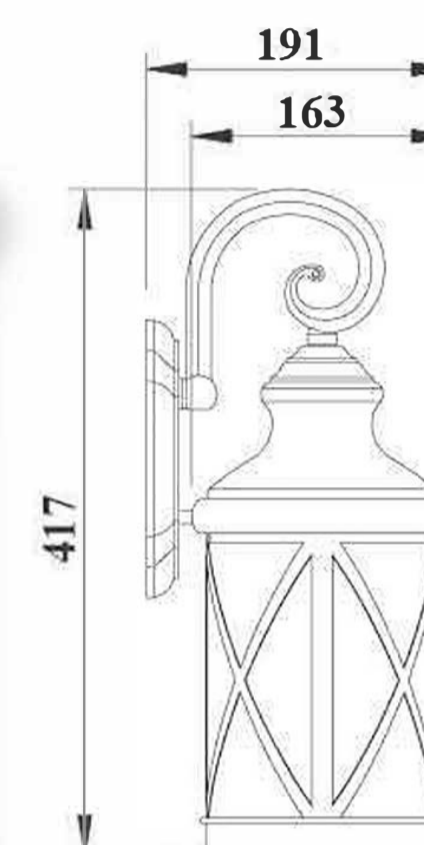

(Unit: mm)
Color: 32#
Glass: marble
Bulb: 1*100W E27 or E26
Material: Aluminum

DH-5041M (32#)