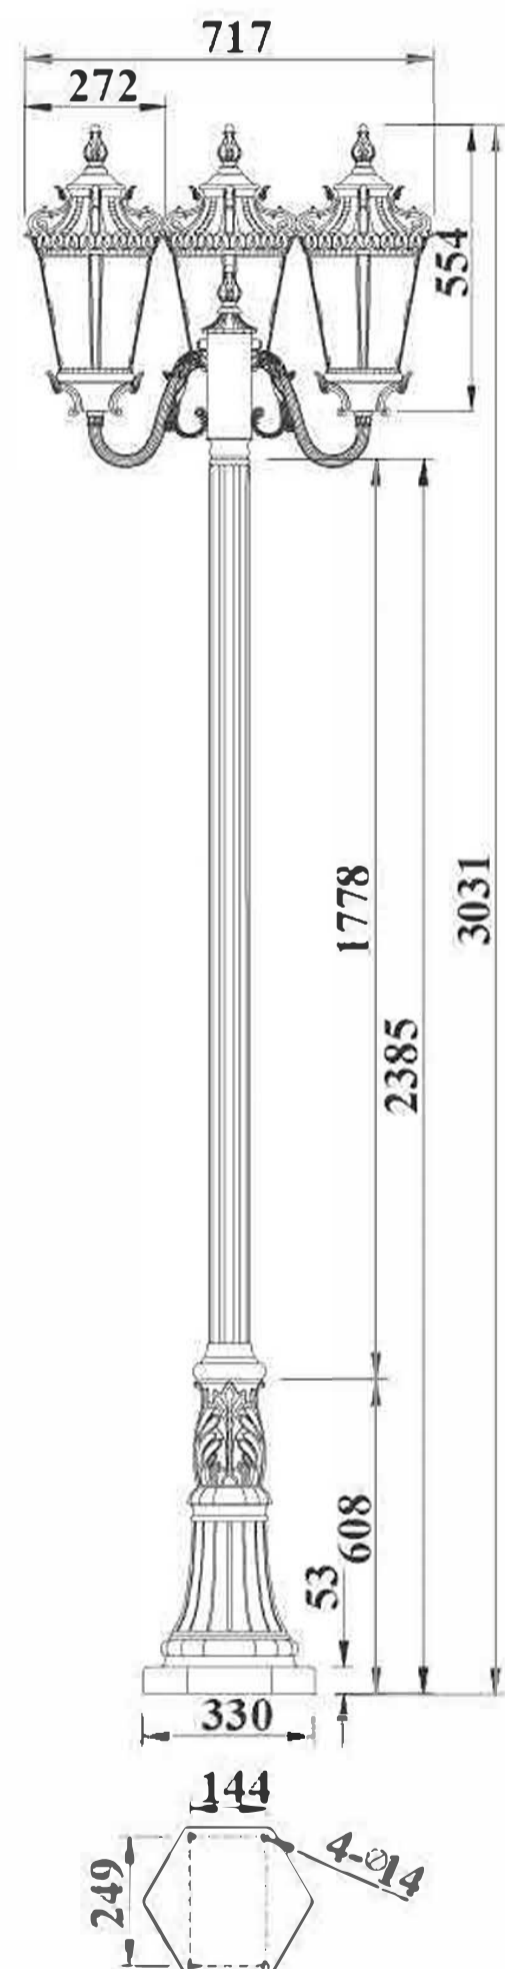

(Unit: mm)
Color: 34#
Glass: seedy glass
Bulb: 1*100W E27 or E26
Material: Aluminum

DH-3239-3MA (34#)