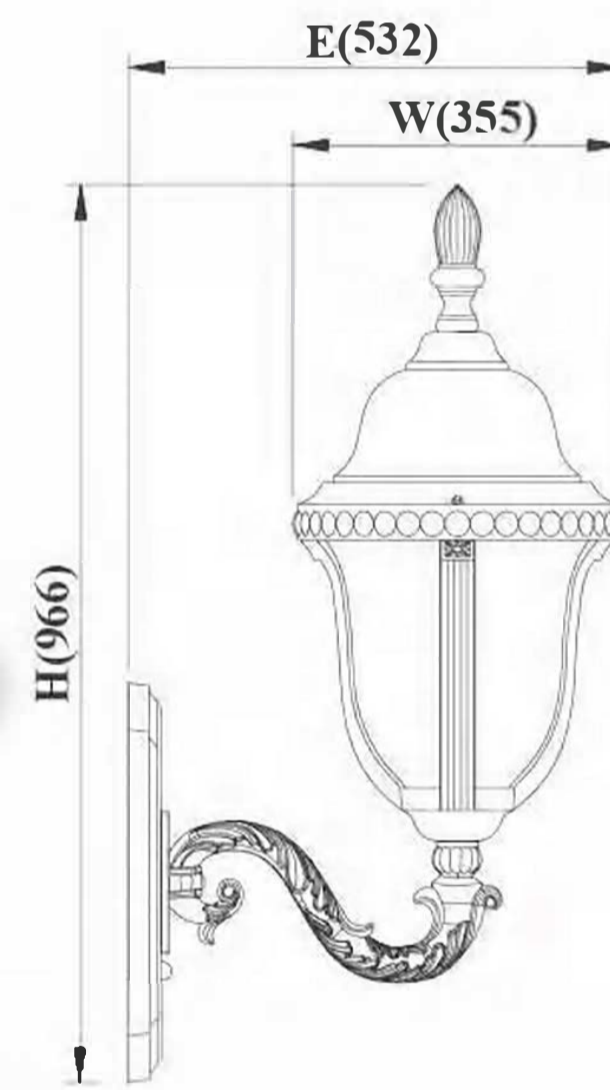

DH-1891L (21#)

ITEM	UNIT:mm / inch	
	W	H
DH-1892S	238(9.4")	550(21.6")
DH-1892M	276(10.9")	620(24.5")
DH-1892L	355(14")	765(30.1")

Color: 21#
Glass: clear line glass
Bulb: 1*100W E27 or E26
Material: Aluminum

DH-1892L (21#)

DH-1893M (21#)

ITEM	UNIT:mm / inch	
	W	H
DH-1893S	238(9.4")	570(22.6")
DH-1893M	276(10.9")	650(25.6")
DH-1893L	355(14")	790(31.26")

Color: 21#
Glass: clear line glass
Bulb: 1*100W E27 or E26
Material: Aluminum

Applicable Light Source:

- Energy-saving bulb, incandescent bulb, LED bulb.

Suitable Places:

- Square, park, villa district, garden and other places.

DH-1891SA-A (02#)

(Unit: mm)
Color: 02#
Glass: clear line glass
Bulb: 1*100W E27 or E26
Material: Aluminum

DHP-1891LA (162#)

ITEM	UNIT:mm / inch		
	W	H	E
DH-1891MA	270(10.87")	820(32.35")	490(19.37")
DH-1891LA	355(14")	966(38.03")	532(20.93")

Color: 162#
Glass: clear line glass
Bulb: 1*100W E27 or E26
Material: Aluminum