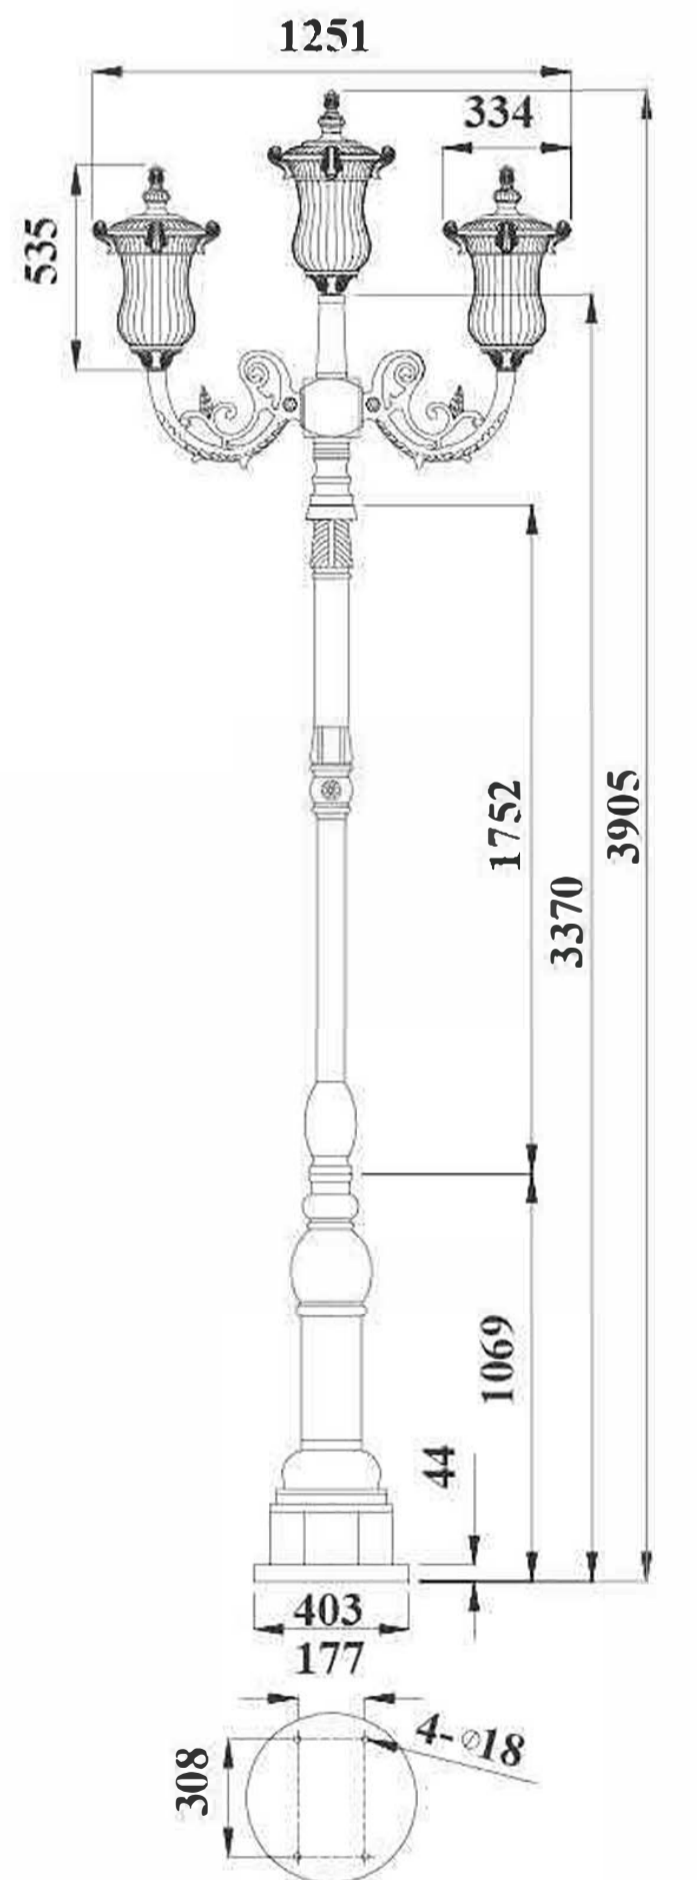

(Unit: mm)
Color: 61#
Glass: clear line glass
Bulb: 10*60W E14 or E12
Material: Aluminum