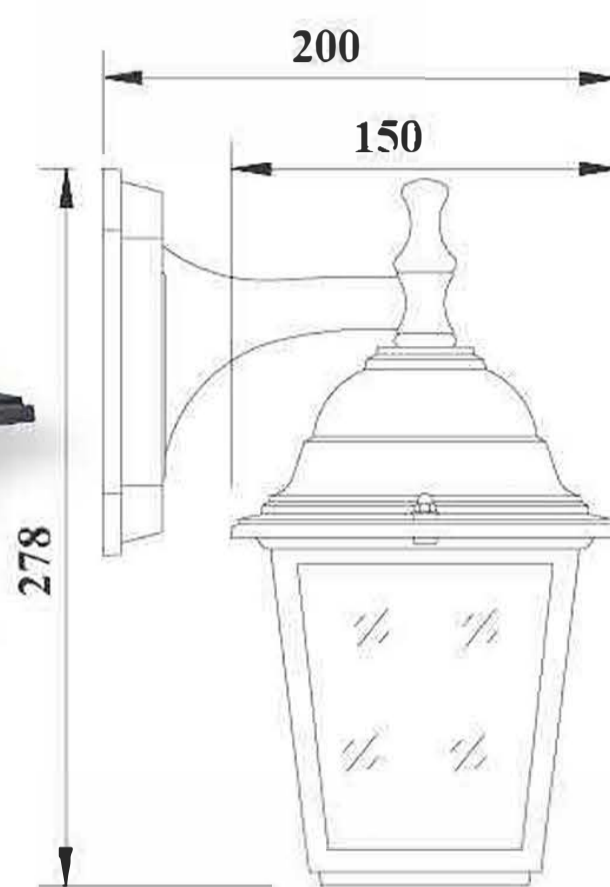

DH-6051 (61#)

(Unit: mm)
Color: 61#
Glass: clear glass
Bulb: 1*100W E27 or E26
Material: Aluminum

DH-6058 (61#)

(Unit: mm)
Color: 61#
Glass: clear glass
Bulb: 3*100W E27 or E26
Material: Aluminum

DH-6059-3A (61#)