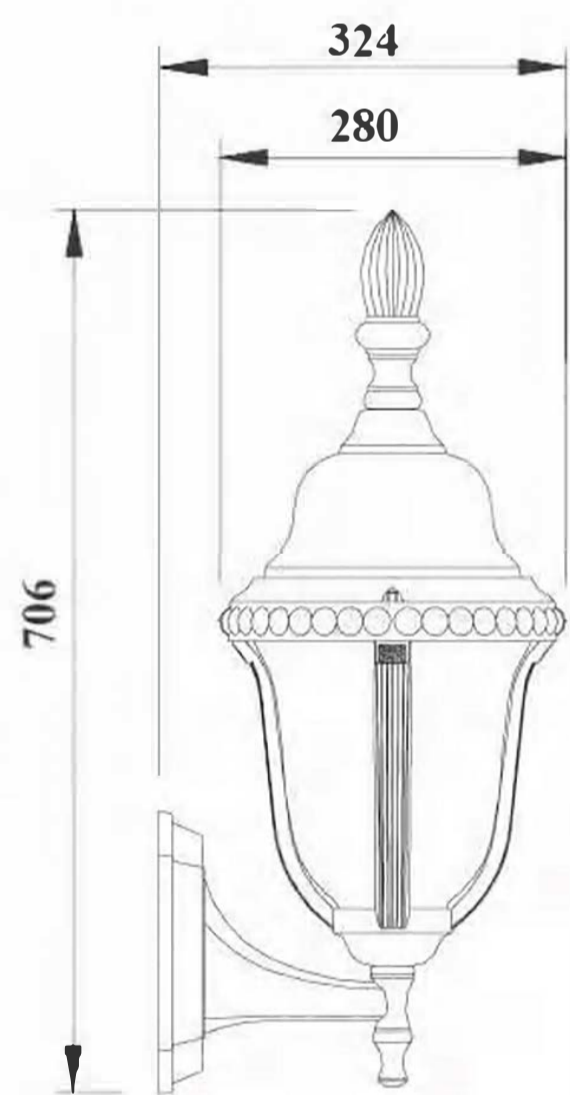

DH-1892L (21#)

DH-1893M (21#)

ITEM	UNIT:mm / inch	
	W	H
DH-1893S	238(9.4")	570(22.6")
DH-1893M	276(10.9")	650(25.6")
DH-1893L	355(14")	790(31.26")

Color: 21#
Glass: clear line glass
Bulb: 1*100W E27 or E26
Material: Aluminum

Applicable Light Source:

- Energy-saving bulb, incandescent bulb, LED bulb.

Suitable Places:

- Square, park, villa district, garden and other places.

DH-1891SA-A (02#)

(Unit: mm)
Color: 02#
Glass: clear line glass
Bulb: 1*100W E27 or E26
Material: Aluminum

DHP-1891LA (162#)

ITEM	UNIT:mm / inch		
	W	H	E
DH-1891MA	270(10.87")	820(32.35")	490(19.37")
DH-1891LA	355(14")	966(38.03")	532(20.93")

Color: 162#
Glass: clear line glass
Bulb: 1*100W E27 or E26
Material: Aluminum