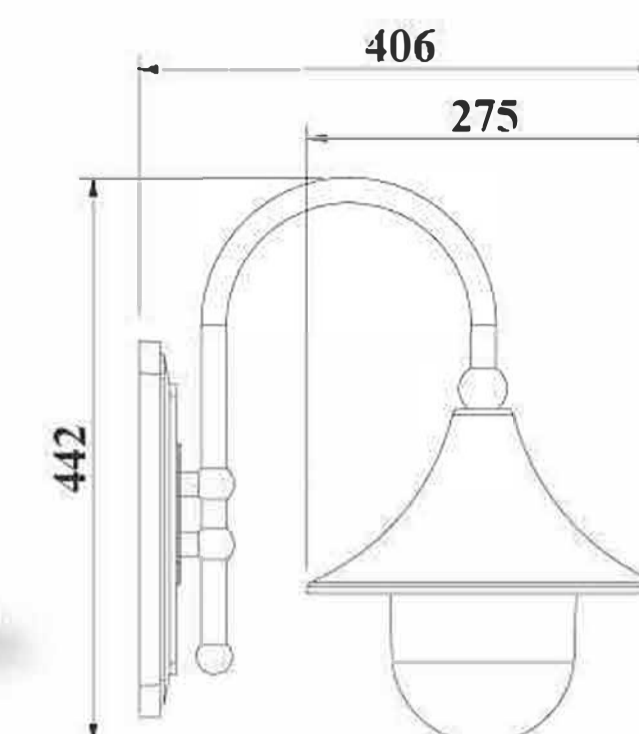

(Unit: mm)
Color: 02#
Glass: plastic
Bulb: 1*100W E27 or E26
Material: Aluminum