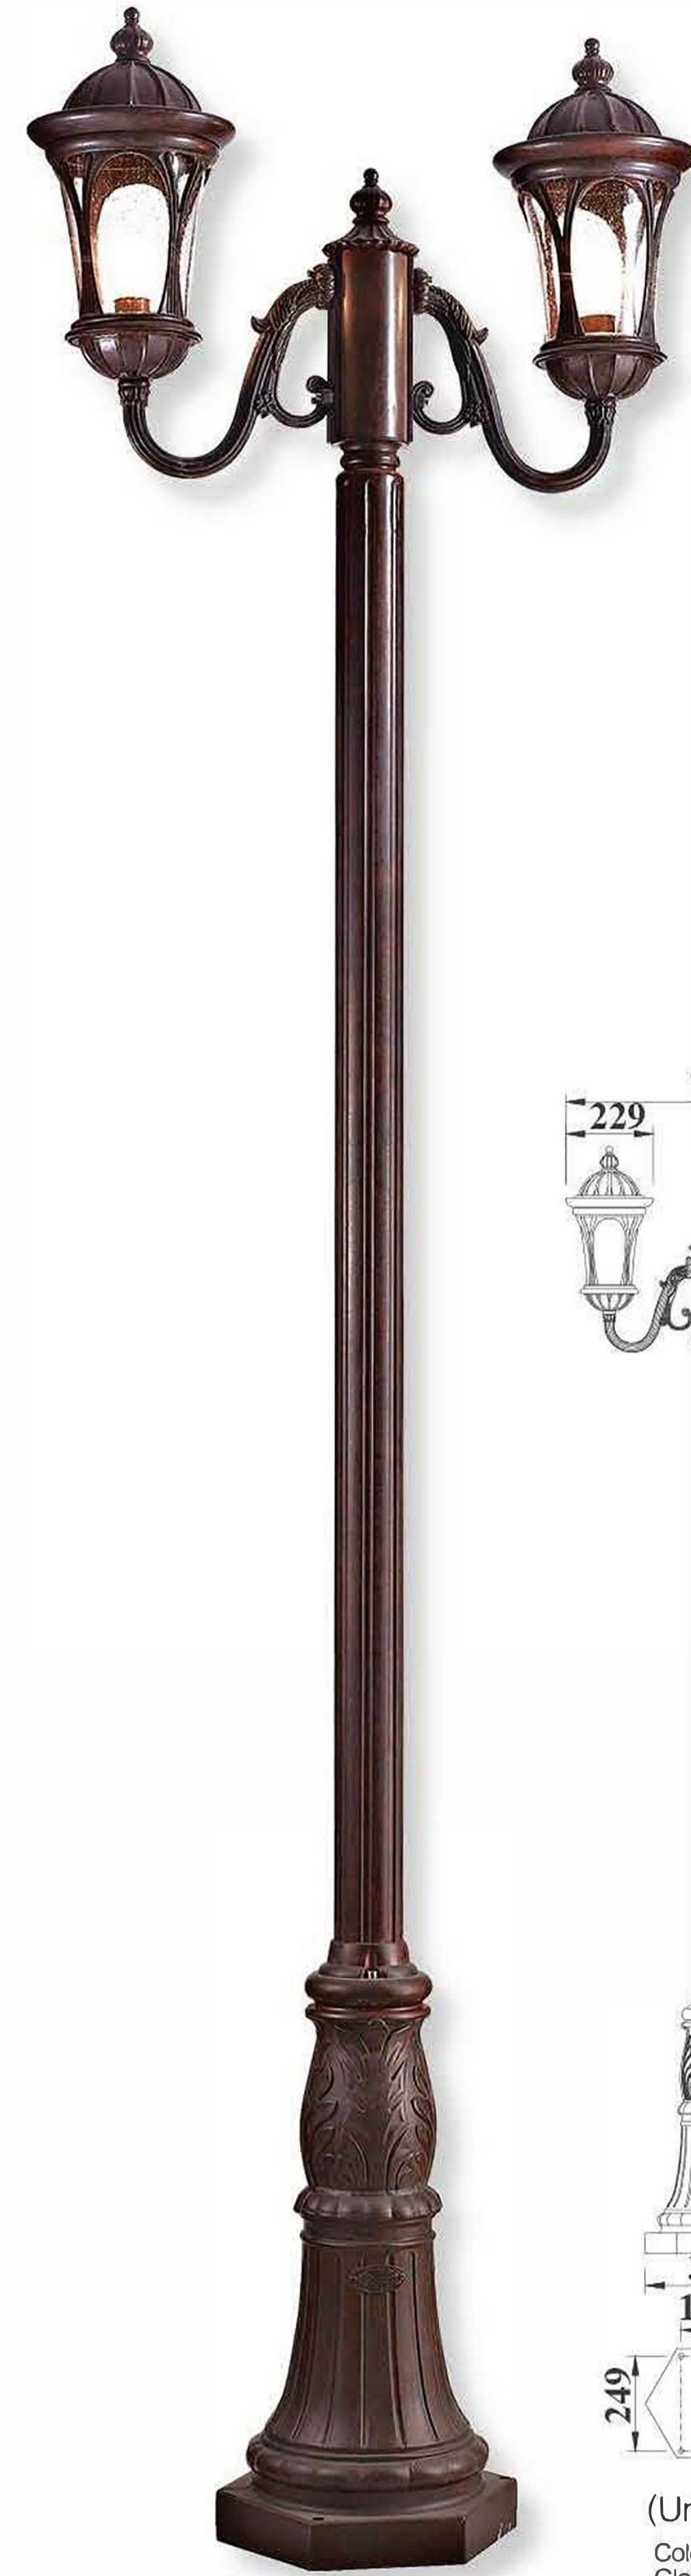

DH-5199-1L (161#)

(Unit: mm)

Color: 58#
Glass: clear seedy glass
Bulb: 1*100W E27 or E26
Material: Aluminum

DH-5199-2MA (112#)

(Unit: mm)

Color: 112#
Glass: clear seedy glass
Bulb: 2*100W E27 or E26
Material: Aluminum