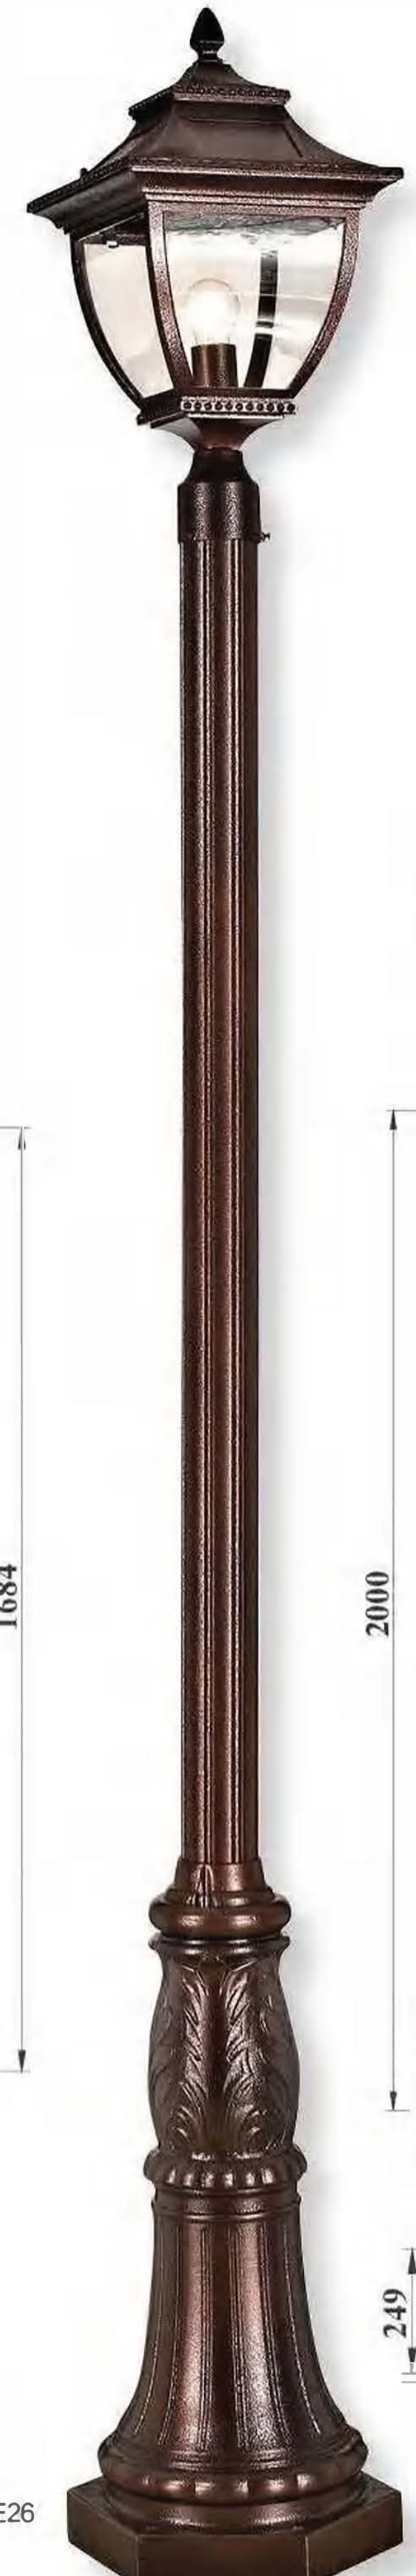

DH-2059-3B (20#)

(Unit: mm)
Color: 156#
Glass: clear glass
Bulb: 1*100W E27 or E26
Material: Aluminum

DH-2069-1M (156#)