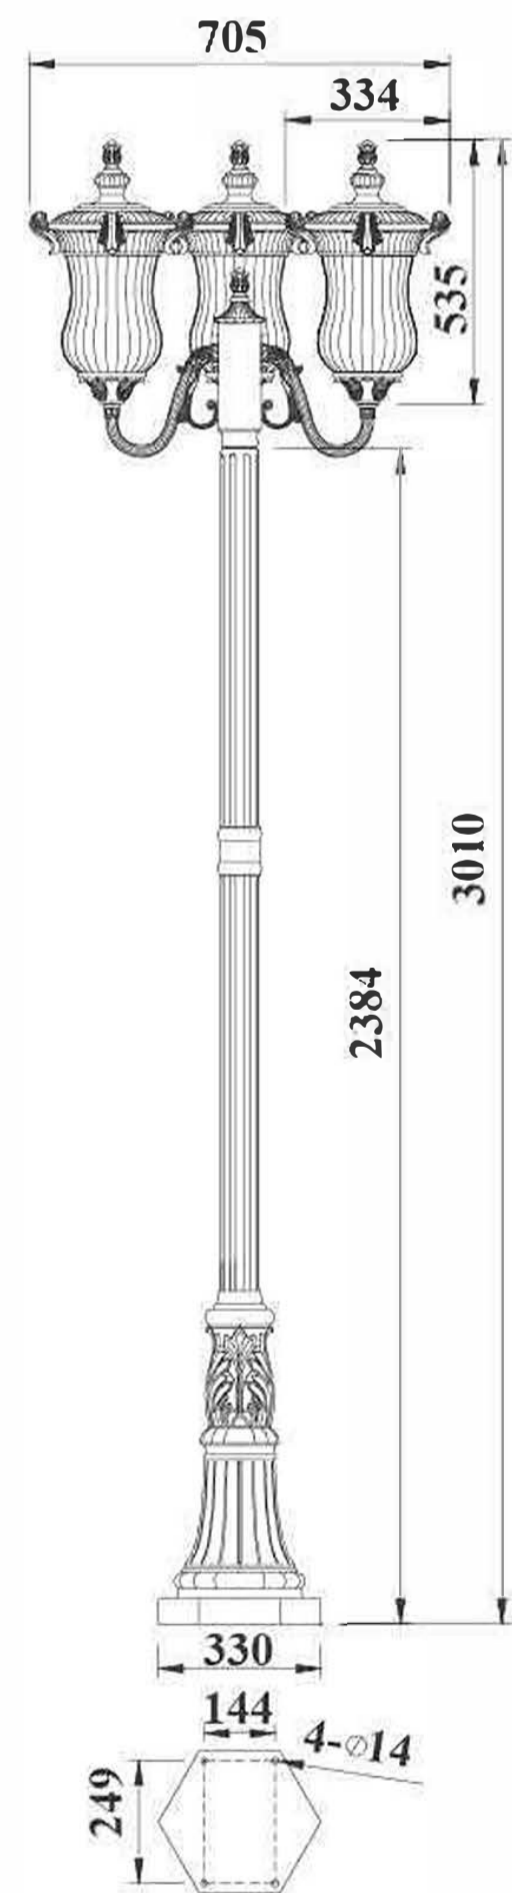

(Unit: mm)
Color: 61#
Glass: clear line glass
Bulb: 6*60W E14 or E12
Material: Aluminum