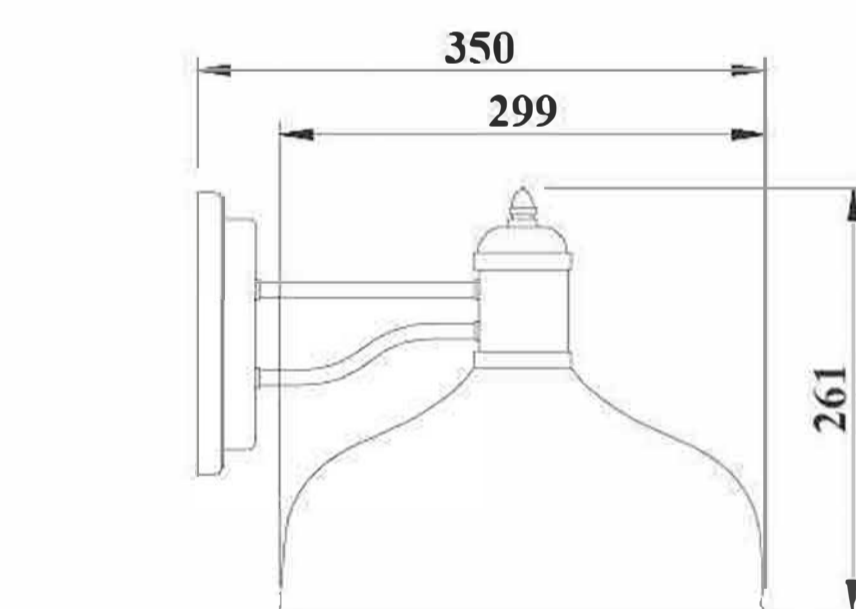

DH-5731 (02#)