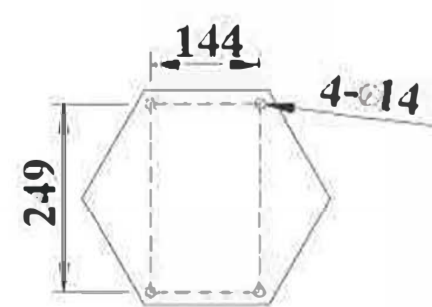

(Unit: mm)
Color: ORB 107#
Glass: vortical glass
Bulb: 2*100W E27 or E26
Material: Aluminum