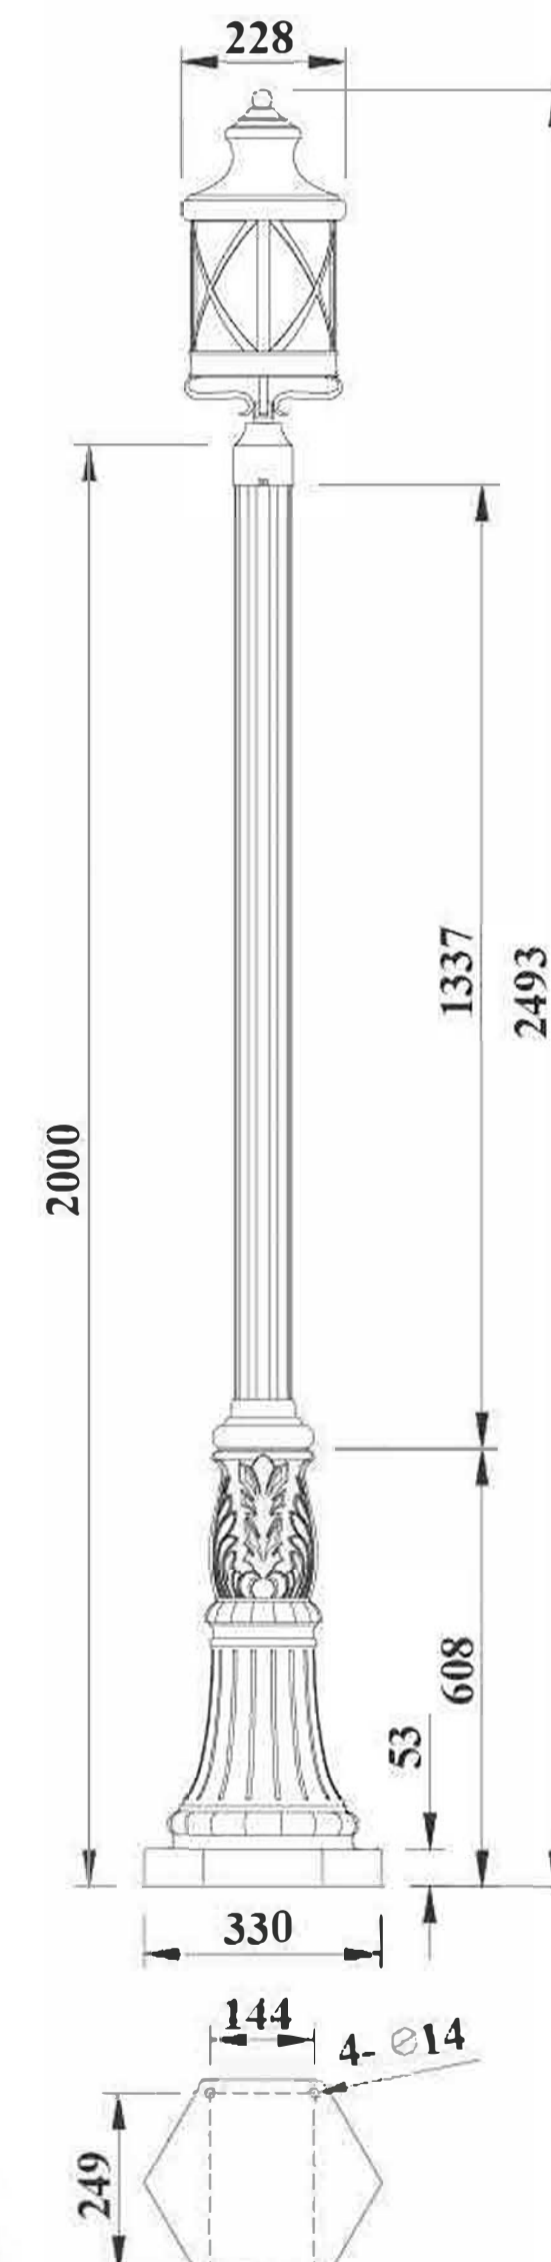

(Unit: mm)
Color: 27#
Glass: clear seeded glass
Bulb: 3*60W E14 or E12
Material: Aluminum