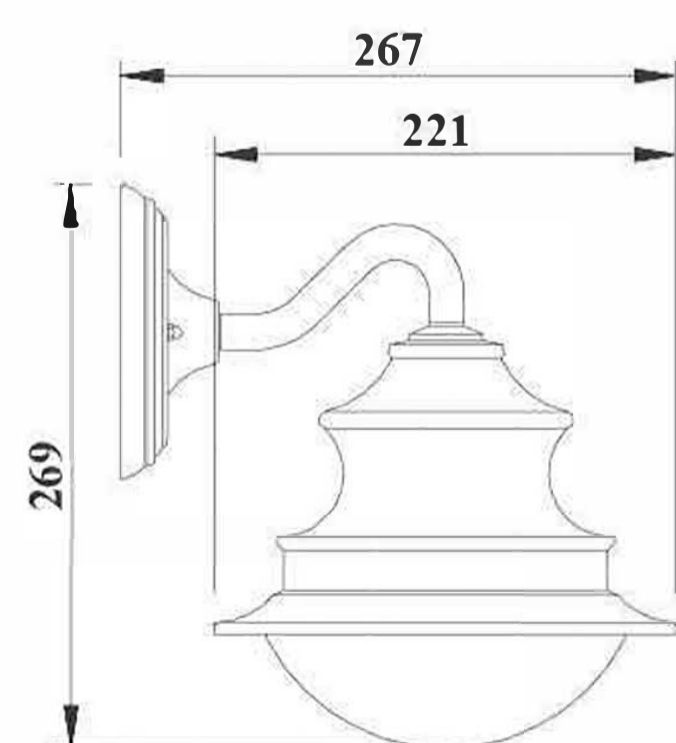

DH-4621 (107#)

(Unit: mm)
Color: 107#
Glass: opal glass
Bulb: 1*100W E27 or E26
Material: Aluminum