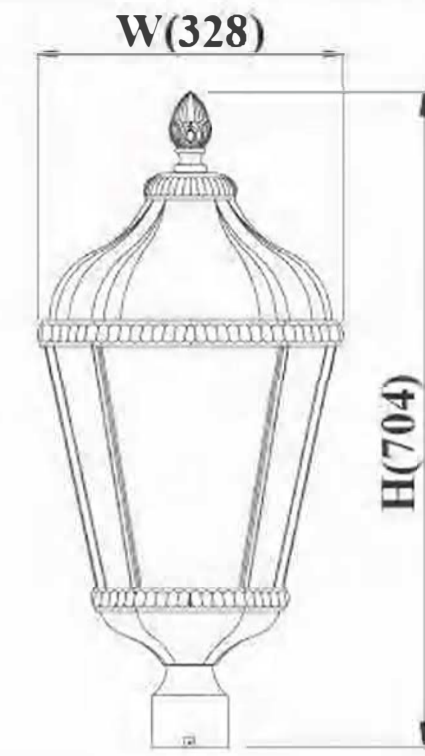

Color: 26#
Glass: clear bevel glass
Bulb: 1*100W E27 or E26
Material: Aluminum

DH-1871SB (26#)

ITEM	UNIT: mm / inch		
	W	H	E
DH-1871MA	280(10.7")	770(30.45")	490(19.44")
DH-1871LA	328(12.91")	876(34.48")	518(20.4")

Color: 162#
Glass: clear bevel glass
Bulb: 1*100W E27 or E26
Material: Aluminum

DHP-1871LA (162#)

ITEM	UNIT: mm / inch	
	W	H
DH-1873SS	180(7")	430(16.93")
DH-1873S	230(9")	520(20.47")
DH-1873M	280(11")	600(23.5")
DH-1873L	328(13")	704(27.7")

Color: 26#
Glass: clear bevel glass
Bulb: 1*100W E27 or E26
Material: Aluminum

DH-1873M (26#)

ITEM	UNIT: mm / inch		
	W	H	E
DH-1871SSA	180(7")	450(17.85")	260(10.32")
DH-1871SA	224(9")	573(22.56")	311(12.25")
DH-1871MA	280(11")	680(26.93")	380(15")
DH-1871LA	328(13")	820(32.2")	450(17.75")

Color: 26#
Glass: clear bevel glass
Bulb: 1*100W E27 or E26
Material: Aluminum

DH-1871SA (26#)

ITEM	UNIT: mm / inch	
	W	H
DH-1872SS	180(7")	400(15.84")
DH-1872S	224(9")	491(19.32")
DH-1872M	280(11")	570(22.5")
DH-1872L	328(13")	670(26.52")