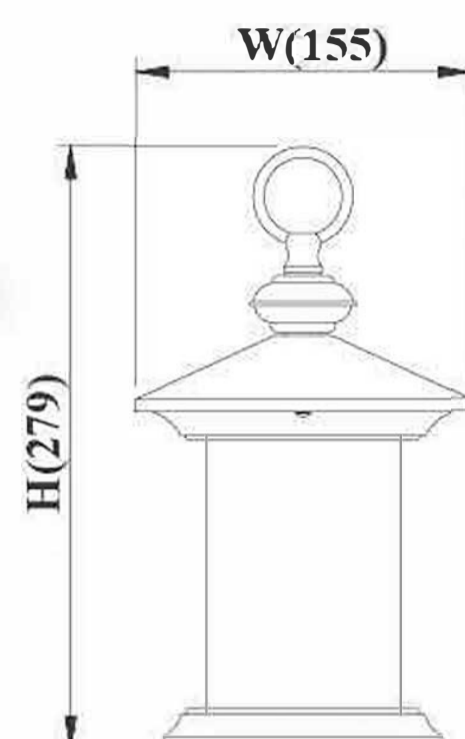

ITEM	UNIT: mm / inch	
	W	H
DH-7042S	155(6.1")	279(11")
DH-7042M	200(7.95")	340(13.3")

Color: 32#
Glass: marble
Bulb: 1*100W E27 or E26
Material: Aluminum

DH-7042S (32#)