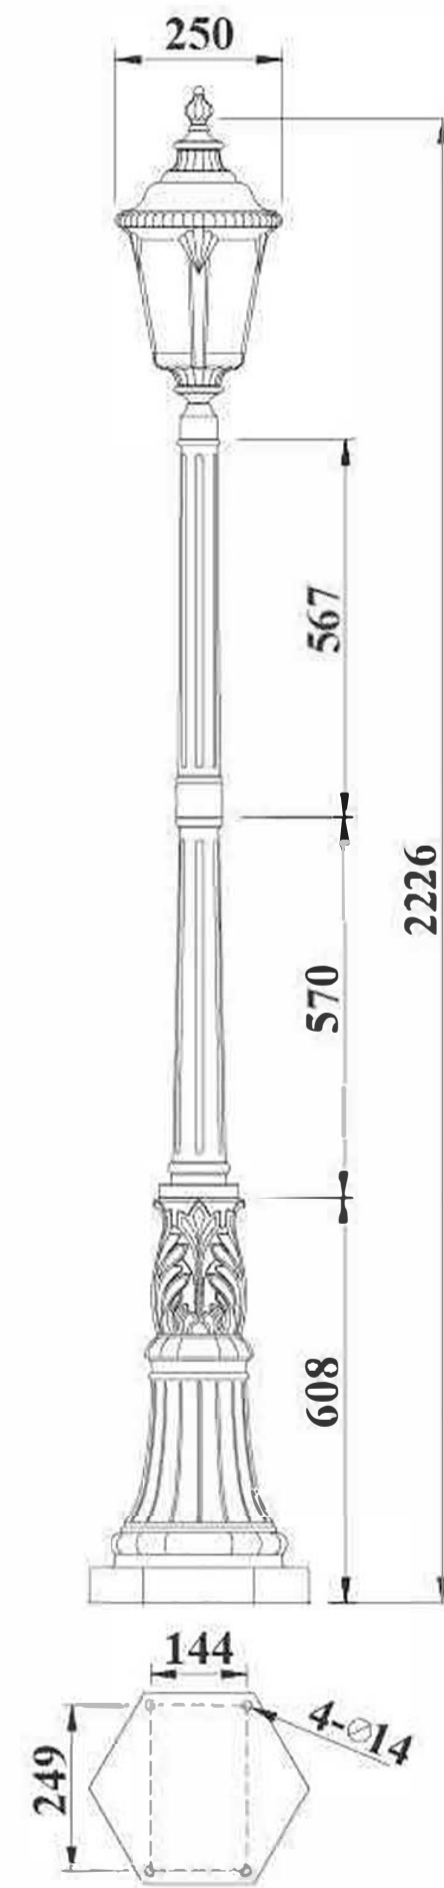

(Unit: mm)
Color: 02#
Glass: seedy glass
Bulb: 1*100W E27 or E26
Material: Aluminum

DH-4279-1M (02#)