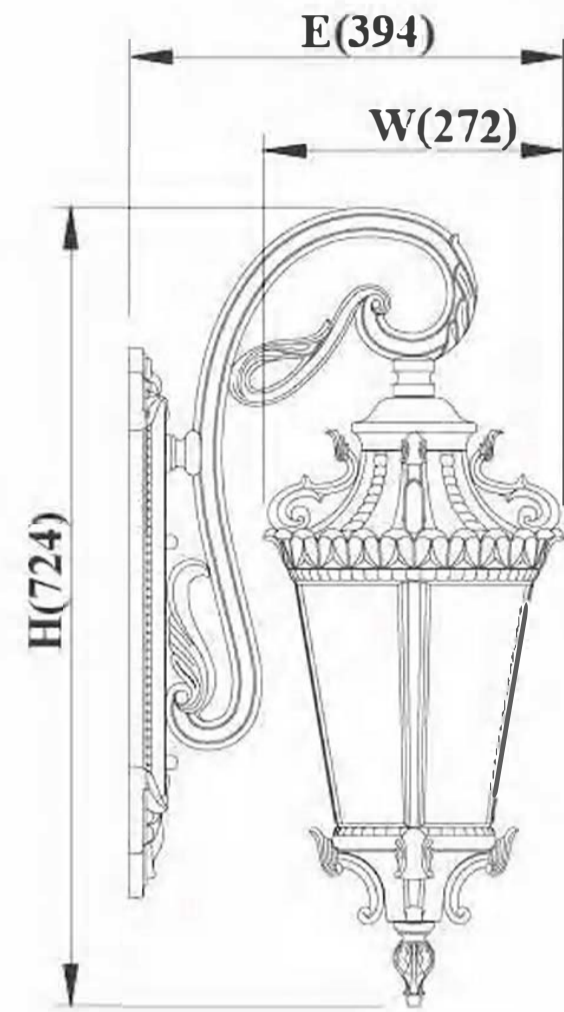

ITEM	UNIT: mm / inch		
	W	H	E
DH-3231MB	272(10.71")	724(28.43")	394(15.4")
DH-3231LB	330(12.99")	878(34.57")	477(18.78")

Color: 58#
Glass: seedy glass
Bulb: 1*100W E27 or E26
Material: Aluminum

DH-3231MB (58#)