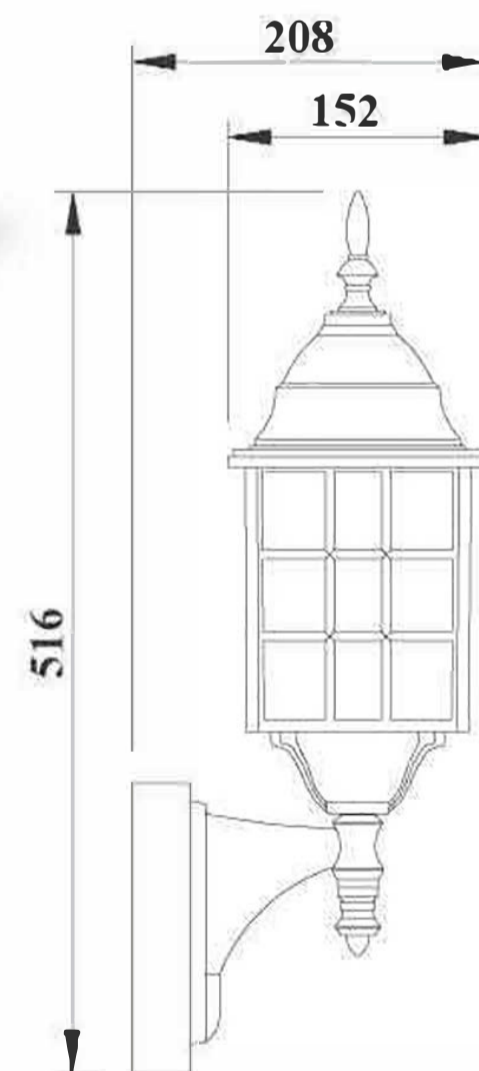

(Unit: mm)
Color: 02#
Glass: seedy glass
Bulb: 1*100W E27 or E26
Material: Aluminum

EP-1241S (02#)