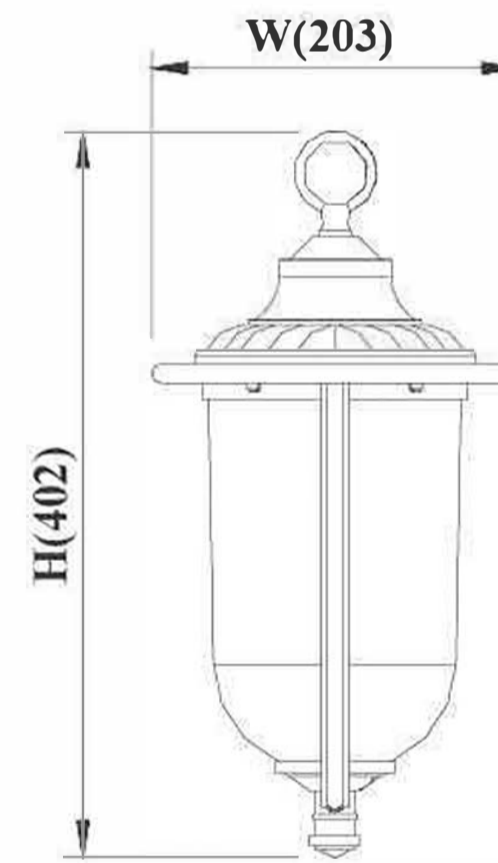

DH-8702M(32#)

ITEM	UNIT: mm / inch	
	W	H
DH-8702S	150(6.05")	320(12.52")
DH-8702M	203(8")	402(15.83")

Color: RT32#
Glass: clear seedy glass
Bulb: 1*100W E27 or E26
Material: Aluminum