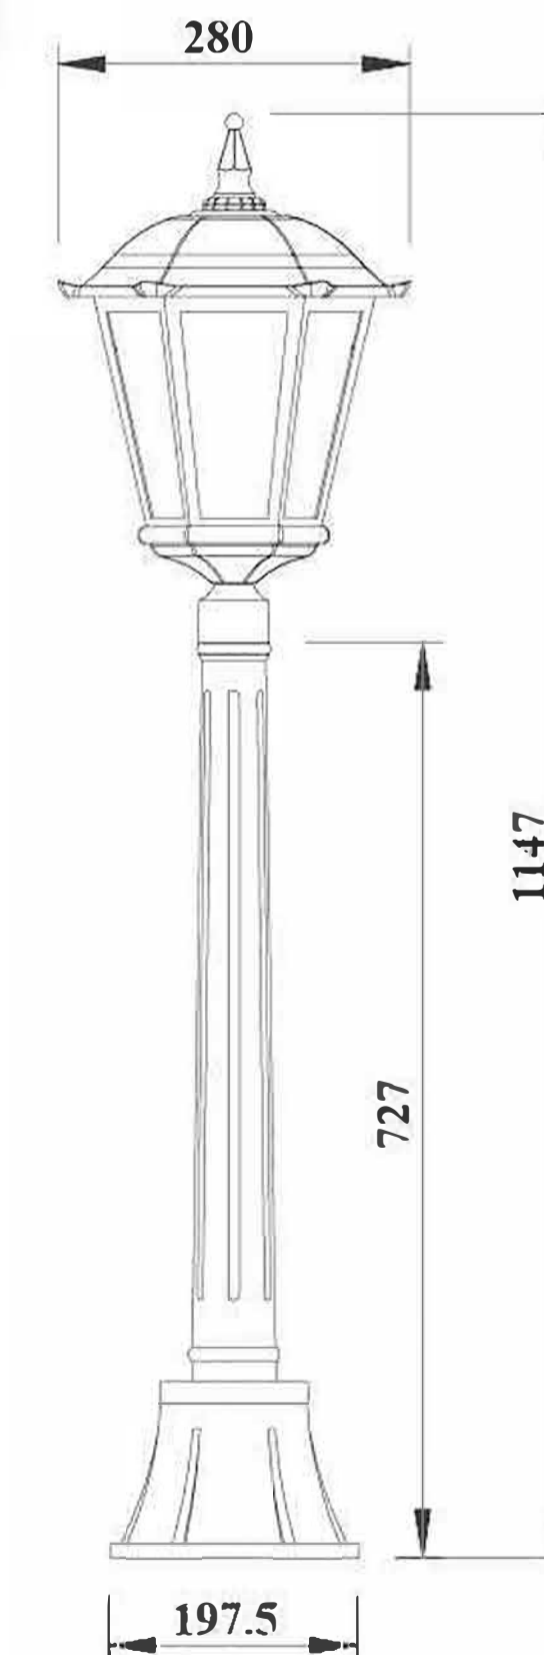

DH-1713M (78#)

(Unit: mm)
 Color: 78#
 Glass: water glass
 Bulb: 1*100W E27 or E26
 Material: Aluminum

DH-1718M (78#)

(Unit: mm)
 Color: 78#
 Glass: water glass
 Bulb: 1*100W E27 or E26
 Material: Aluminum