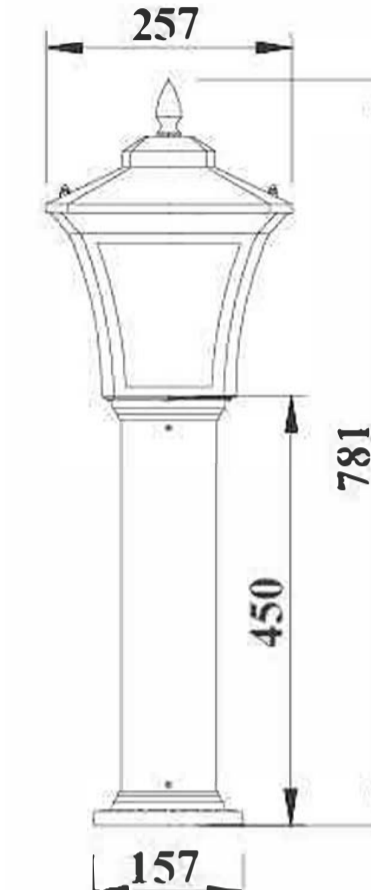

DH-1415 (78#)

(Unit: mm)
Color: 78#
Glass: clear glass
Bulb: 1*100W E27 or E26
Material: Aluminum