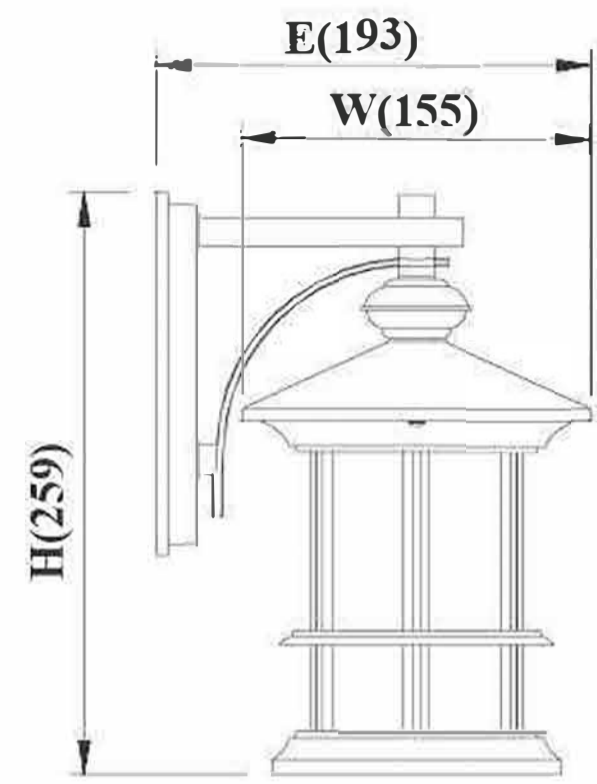

DH-4388L (02#)

(Unit: mm)
Color: 02#
Glass: clear crackle glass
Bulb: 2*100W E27 or E26
Material: Aluminum

DH-4389-2L-K (107#)

ITEM	UNIT: mm / inch		
	W	H	E
DH-4611S	155(6.1")	259(10.19")	193(7.59")
DH-4611M	202(7.95")	340(13.3")	250(9.68")
DH-4611XM	230(9.2")	390(16.34")	330(12.88")
DH-4611L	295(11.61")	480(18.97")	360(14.09")
DH-4611XL	340(13.19")	560(22.05")	410(16.19")