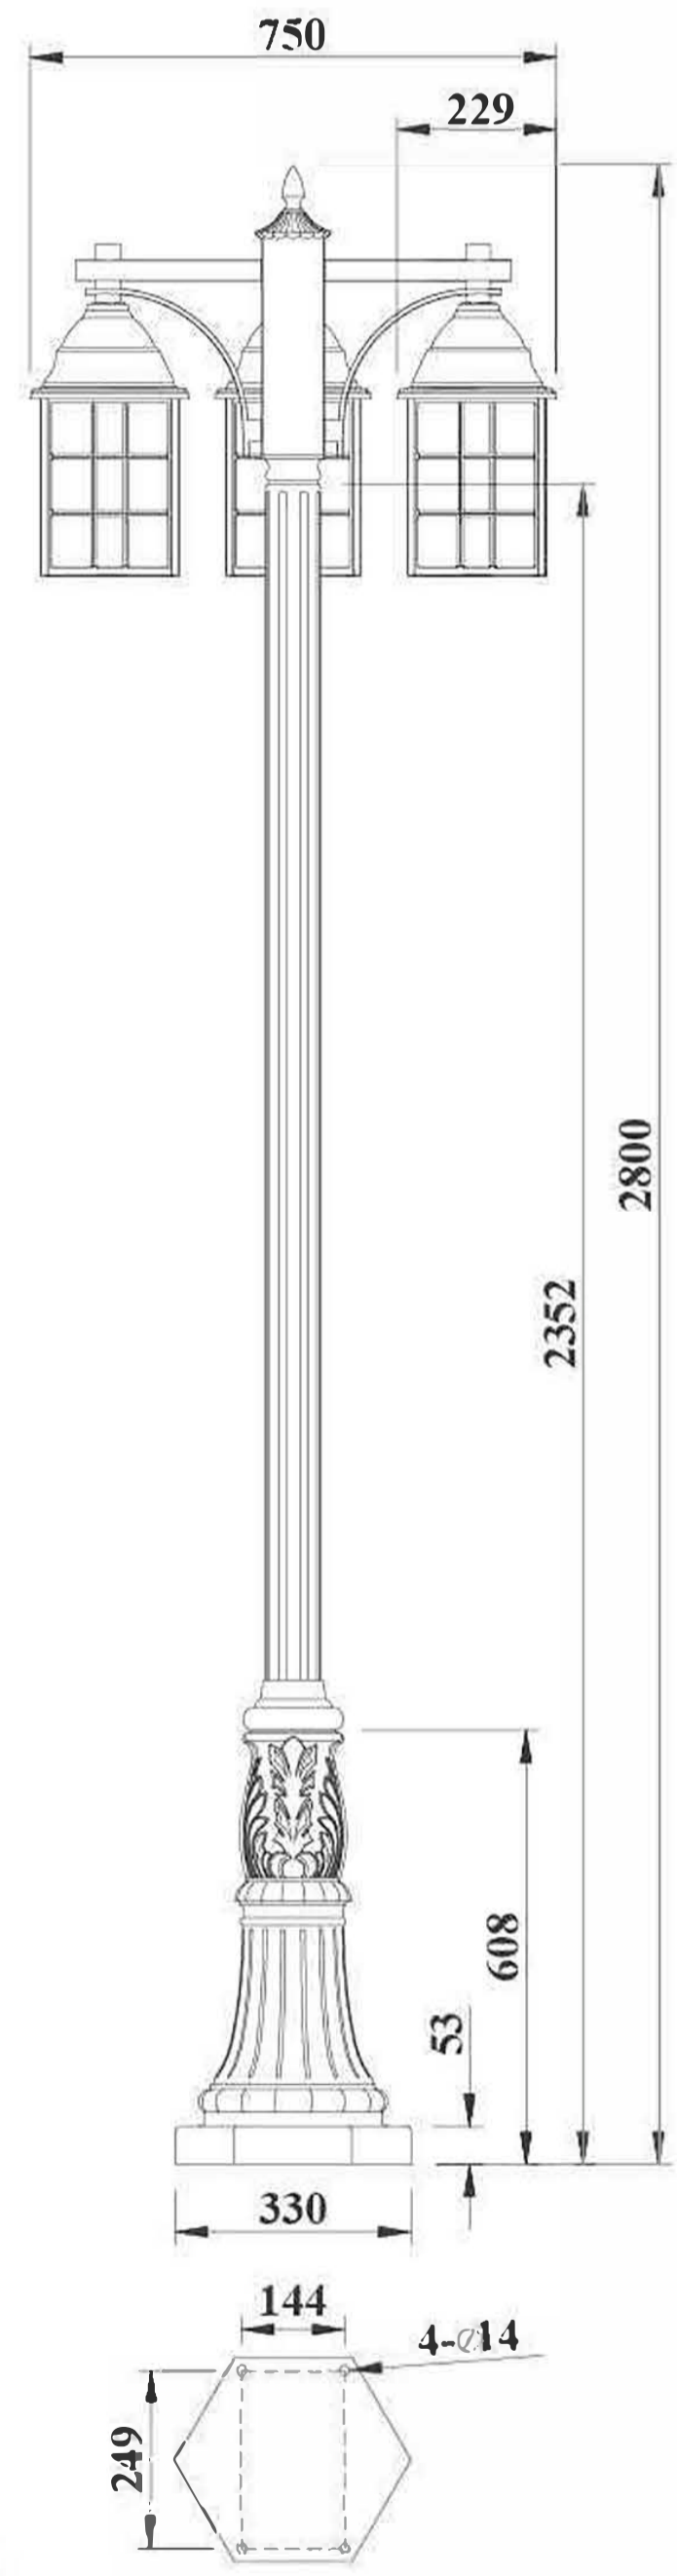

(Unit: mm)
Color: 107#
Glass: frosted glass
Bulb: 3*100W E27 or E26
Material: Aluminum