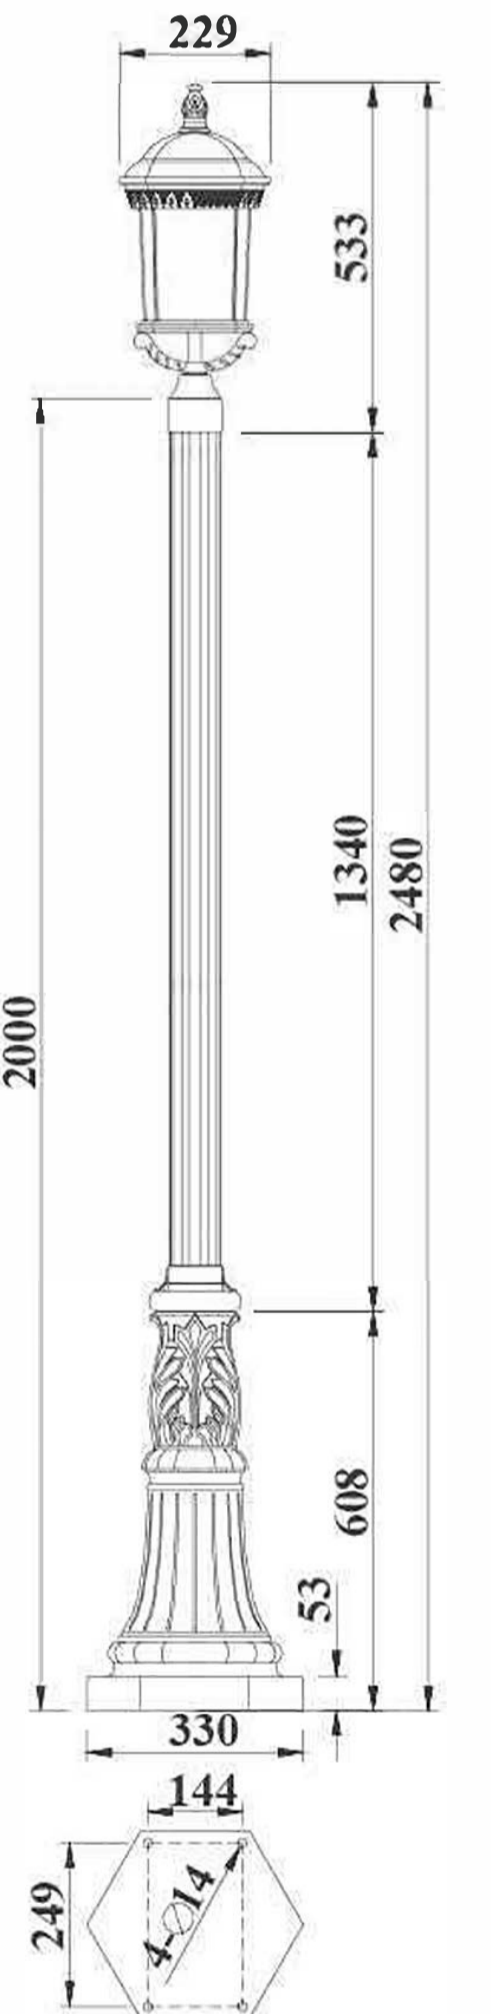

DH-1883M (02#)

ITEM	UNIT: mm / inch	
	W	H
DH-1883S	184(7.25")	462(18.2")
DH-1883M	229(9")	533(21")
DH-1883L	279(11")	675(26.57")

Color: 02#
Glass: seedy glass
Bulb: 1*100W E27 or E26
Material: Aluminum

DH-1888M (02#)

(Unit: mm)
Color: 02#
Glass: seedy glass
Bulb: 1*100W E27 or E26
Material: Aluminum

DH-1887M (164#)

(Unit: mm)
Color: 164#
Glass: seedy glass
Bulb: 1*100W E27 or E26
Material: Aluminum

DH-1889-1M (22#)

(Unit: mm)
Color: 22#
Glass: seedy glass
Bulb: 1*100W E27 or E26
Material: Aluminum