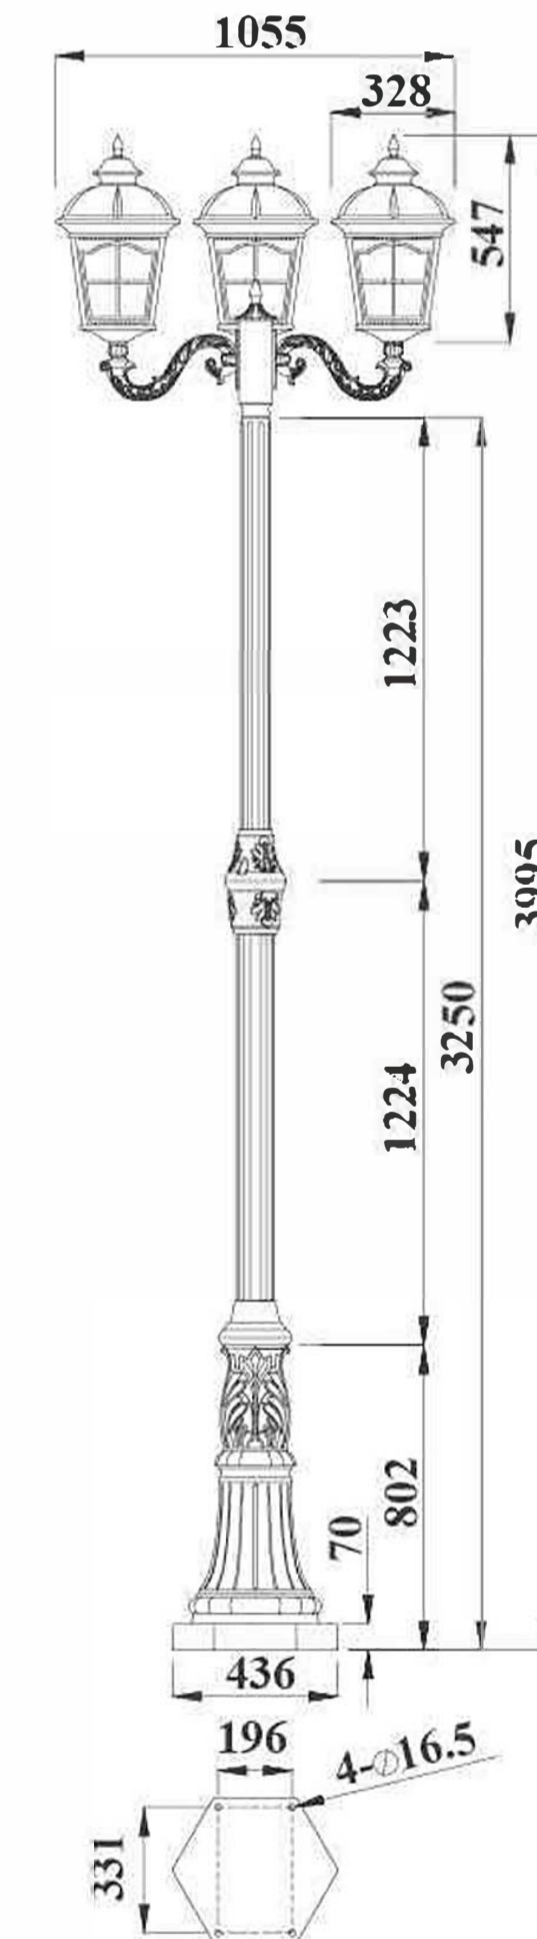

DH-1869-2MH (17#)

(Unit: mm)
 Color: 17#
 Glass: water glass
 Bulb: 3*100W E27 or E26
 Material: Aluminum

DH-1869-3SA (17#)

(Unit: mm)
 Color: pole 02# + lamp 17#
 Glass: water glass
 Bulb: 3*100W E27 or E26
 Material: Aluminum