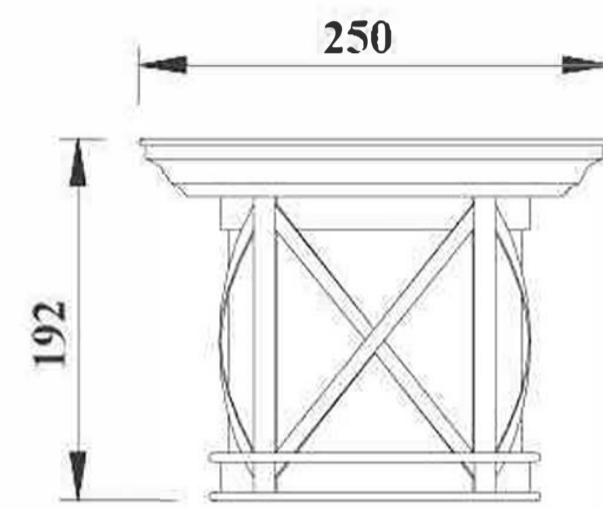

DH-4069-3MB (46#)

(Unit: mm)
 Color: 02#
 Glass: clear glass
 Bulb: 3*100W E27 or E26
 Material: Aluminum

DH-4069-3MA (02#)

DH-4261M (27#)

ITEM	UNIT: mm / inch		
	W	H	E
DH-4261S	190(7.4")	520(20.51")	250(9.92")
DH-4261M	228(8.97")	603(23.74")	311(12.24")
DH-4261L	280(10.94")	740(29.25")	350(13.62")

Color: 27#
Glass: clear seeded glass
Bulb: 3*60W E14 or E12
Material: Aluminum

DH-1974 (27#)

(Unit: mm)
Color: 27#
Glass: clear seeded glass
Bulb: 1*60W E14 or E12
Material: Aluminum

DH-4262M (27#)

ITEM	UNIT: mm / inch	
	W	H
DH-4262S	190(7.4")	460(17.99")
DH-4262M	228(8.97")	518(20.39")
DH-4262L	280(10.94")	620(24.4")