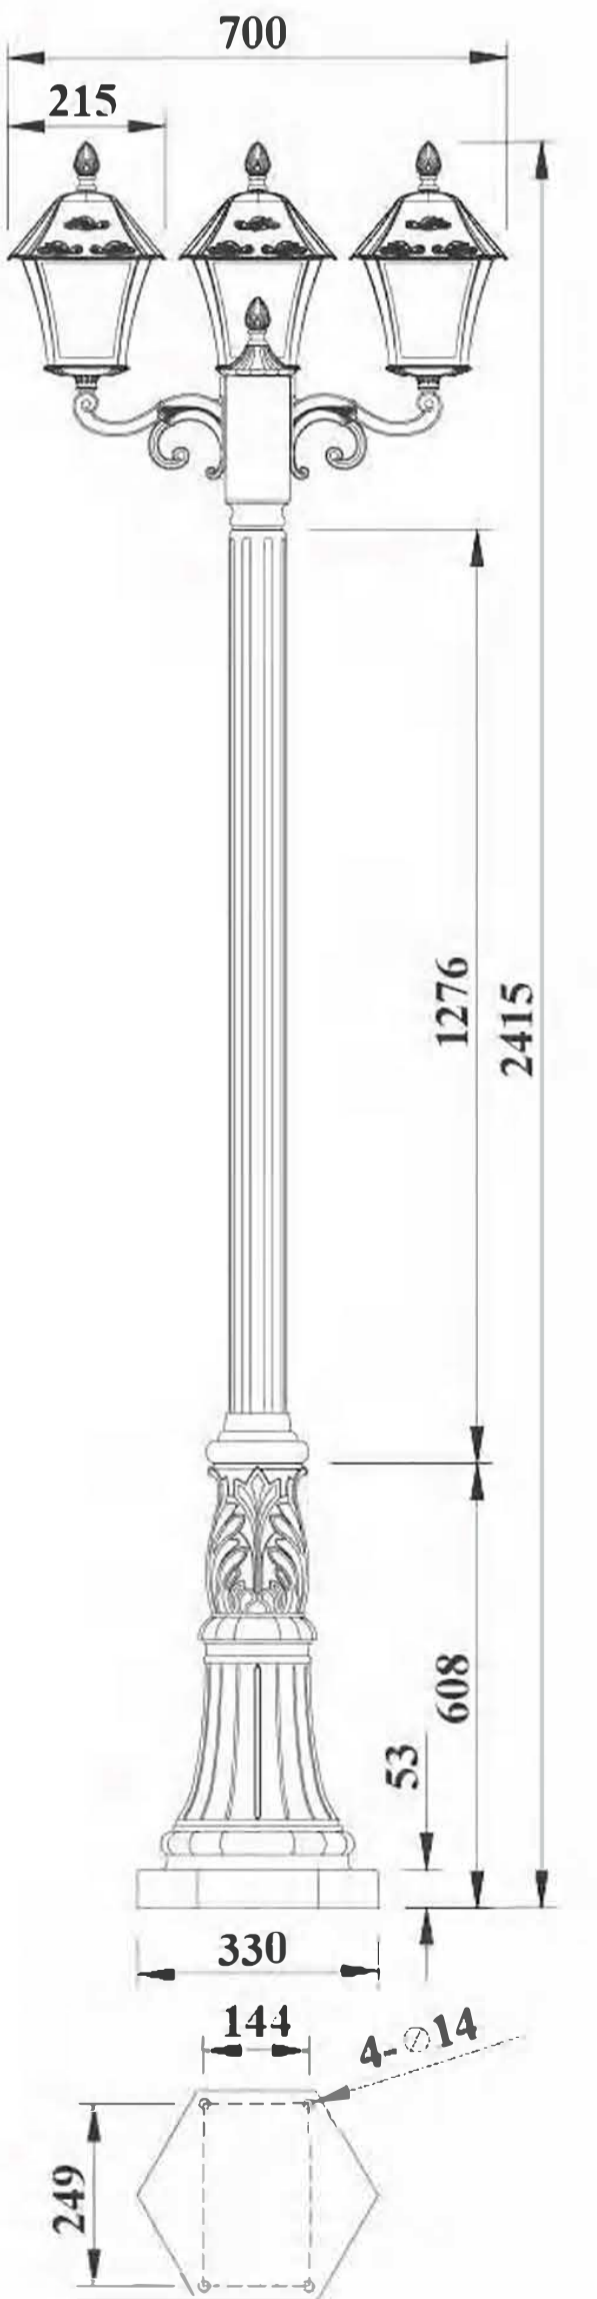

DH-6051 (61#)

(Unit: mm)
Color: 61#
Glass: clear glass
Bulb: 1*100W E27 or E26
Material: Aluminum

DH-6058 (61#)

(Unit: mm)
Color: 61#
Glass: clear glass
Bulb: 3*100W E27 or E26
Material: Aluminum

DH-6059-3A (61#)