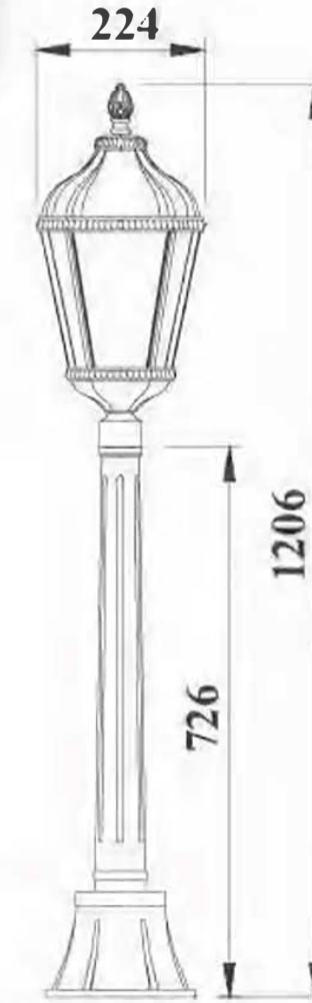

Color: 26#
Glass: clear bevel glass
Bulb: 1*100W E27 or E26
Material: Aluminum

DH-1871SB (26#)

ITEM	UNIT: mm / inch		
	W	H	E
DH-1871MA	280(10.7")	770(30.45")	490(19.44")
DH-1871LA	328(12.91")	876(34.48")	518(20.4")

Color: 26#
Glass: clear bevel glass
Bulb: 1*100W E27 or E26
Material: Aluminum

DH-1873M (26#)

ITEM	UNIT: mm / inch		
	W	H	E
DH-1871SSA	180(7")	450(17.85")	260(10.32")
DH-1871SA	224(9")	573(22.56")	311(12.25")
DH-1871MA	280(11")	680(26.93")	380(15")
DH-1871LA	328(13")	820(32.2")	450(17.75")

Color: 26#
Glass: clear bevel glass
Bulb: 1*100W E27 or E26
Material: Aluminum

DH-1871SA (26#)

ITEM	UNIT: mm / inch	
	W	H
DH-1872SS	180(7")	400(15.84")
DH-1872S	224(9")	491(19.32")
DH-1872M	280(11")	570(22.5")
DH-1872L	328(13")	670(26.52")

Color: 26#
Glass: clear bevel glass
Bulb: 1*100W E27 or E26
Material: Aluminum

DH-1872S (26#)

(Unit: mm)
Color: 02#
Glass: clear bevel glass
Bulb: 1*100W E27 or E26
Material: Aluminum

DH-1878S (02#)

(Unit: mm)
Color: 162#
Glass: clear bevel glass
Bulb: 1*100W E27 or E26
Material: Aluminum