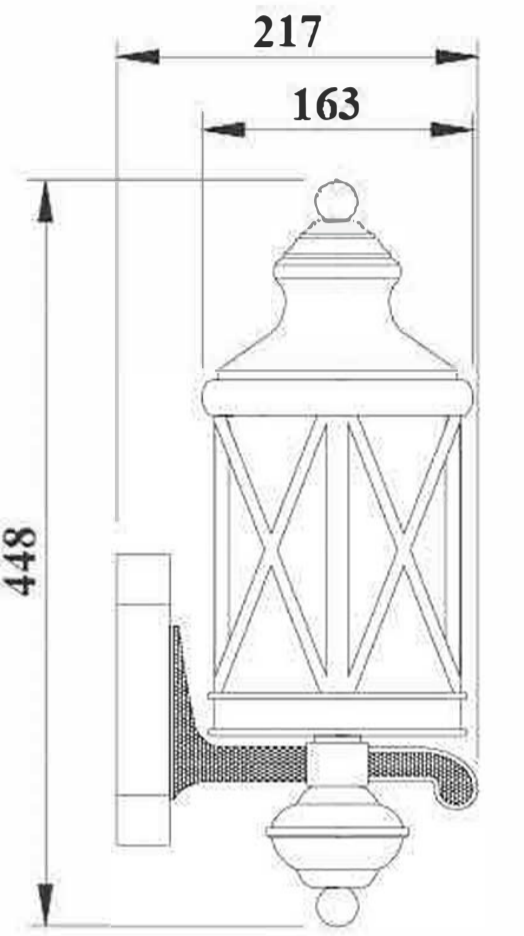

(Unit: mm)
Color: 02#
Glass: frosted seedy glass
Bulb: 1*100W E27 or E26
Material: Aluminum+iron

EP-5041MA (02#)