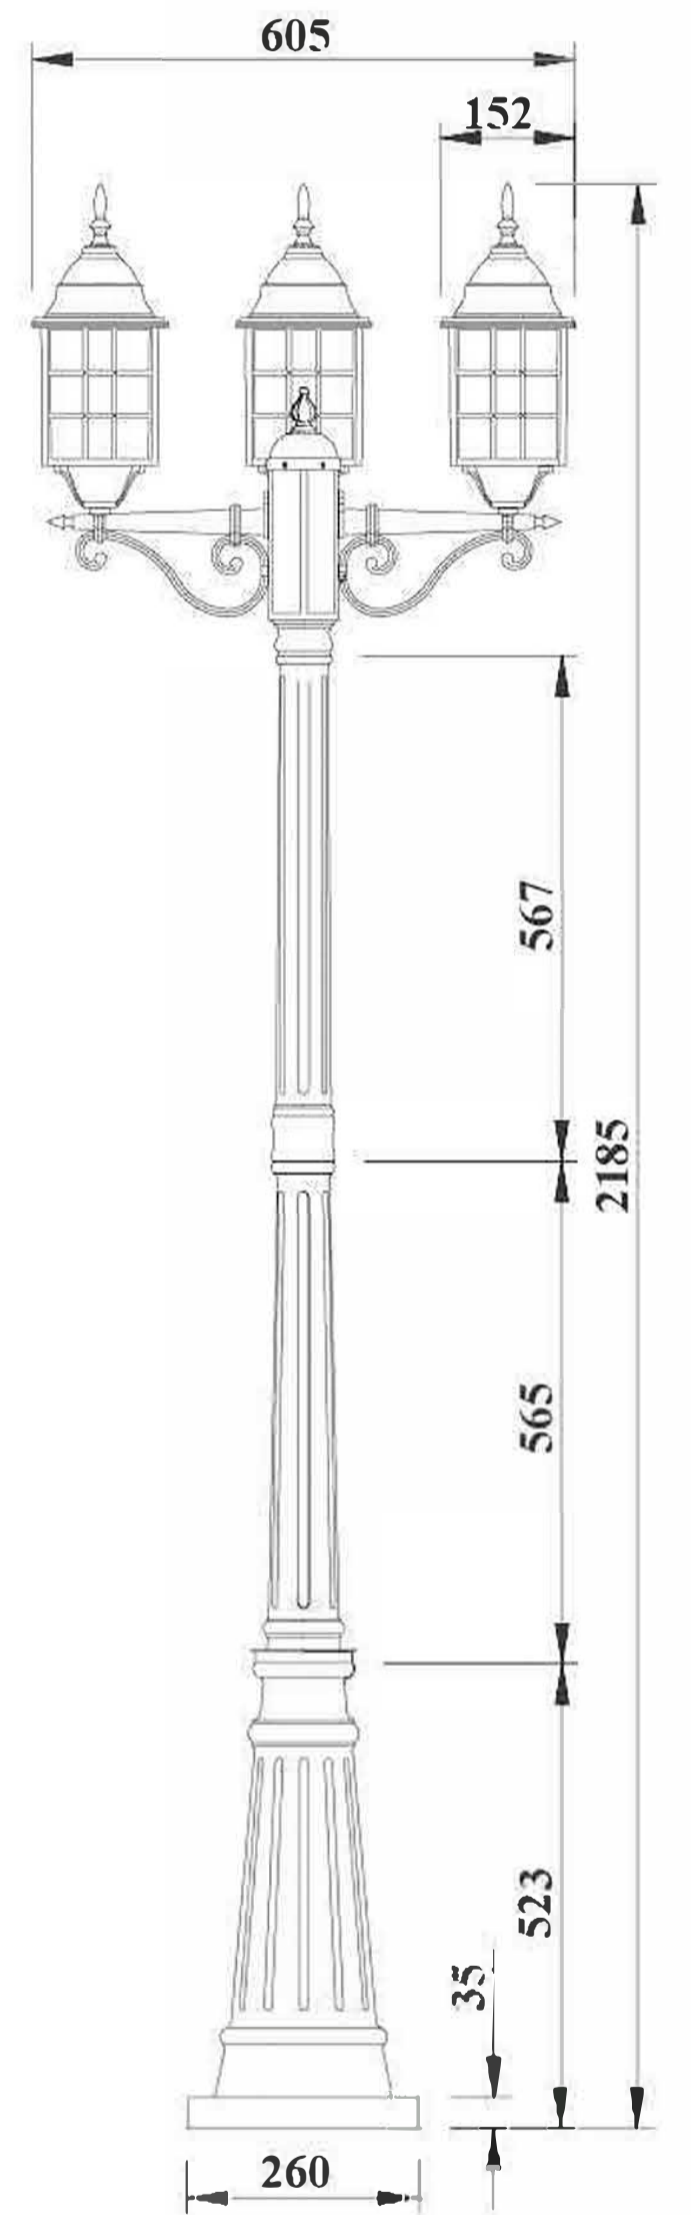

(Unit: mm)
Color: 04#
Glass: frosted glass
Bulb: 3*100W E27 or E26
Material: Aluminum