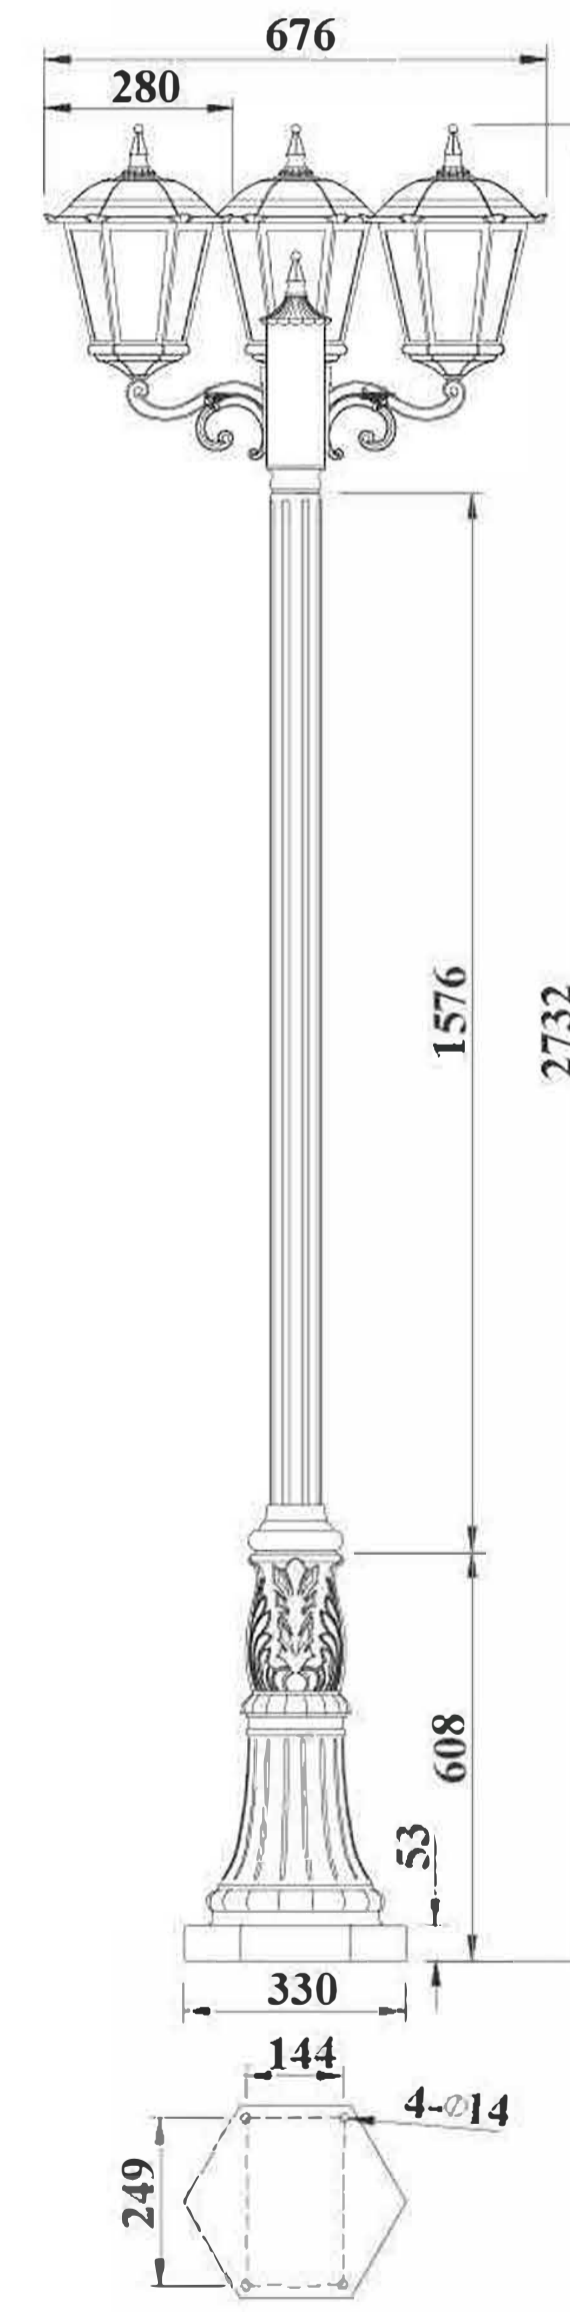

(Unit: mm)
Color: 14#
Glass: water glass
Bulb: 3*100W E27 or E26
Material: Aluminum

DH-1719-3MA (14#)