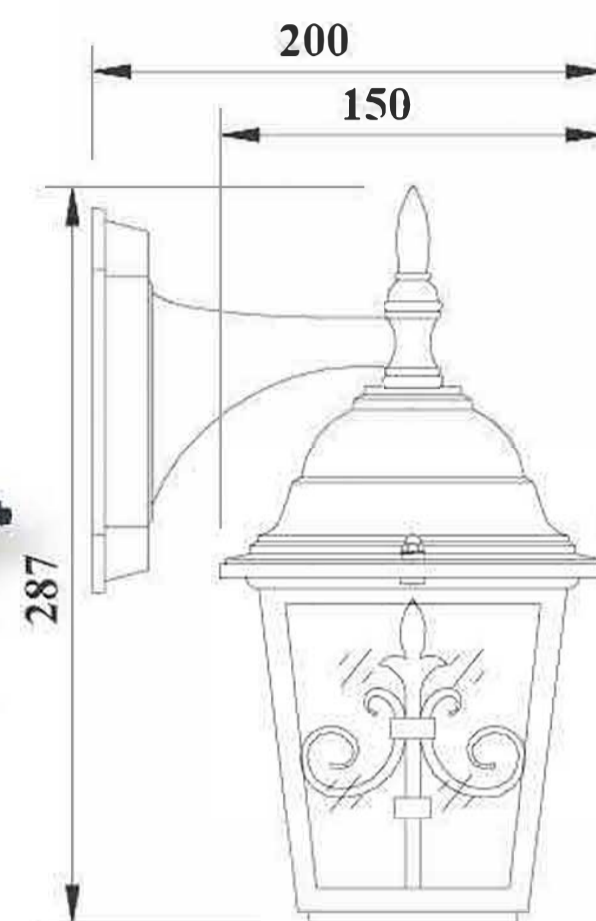

(Unit: mm)
Color: 32#
Glass: frosted glass
Bulb: 1*100W E27 or E26
Material: Aluminum

DH-4891 (02#)

(Unit: mm)
Color: 02#
Glass: frosted glass
Bulb: 1*100W E27 or E26
Material: Aluminum