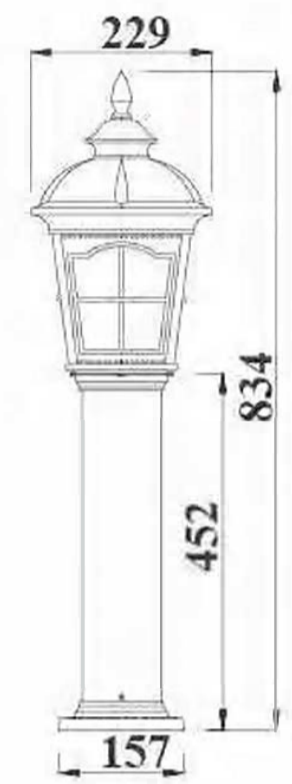

Color: 17#
Glass: water glass
Bulb: 1*100W E27 or E26
Material: Aluminum

DH-1862S (17#)

ITEM	UNIT: mm / inch	
	W	H
DH-1862SS	178(7")	370(14.6")
DH-1862S	229(9")	462(18.16")
DH-1862M	277(11")	530(20.87")
DH-1862L	328(13")	600(23.87")

Color: 17#
Glass: water glass
Bulb: 1*100W E27 or E26
Material: Aluminum

DH-1860 (17#)

(Unit: mm)
Color: 17#
Glass: water glass
Bulb: 1*100W E27 or E26
Material: Aluminum

DH-1864C (17#)

(Unit: mm)
Color: 17#
Glass: water glass
Bulb: 1*100W E27 or E26
Material: Aluminum

(Unit: mm)
 Color: 17#
 Glass: water glass
 Bulb: 1*100W E27 or E26
 Material: Aluminum

DH-1865S (17#)

DH-1863M (32#)

ITEM	UNIT: mm / inch	
	W	H
DH-1863S	230(9")	490(19.15")
DH-1863M	277(11")	570(22.44")
DH-1863L	330(13")	660(26.15")