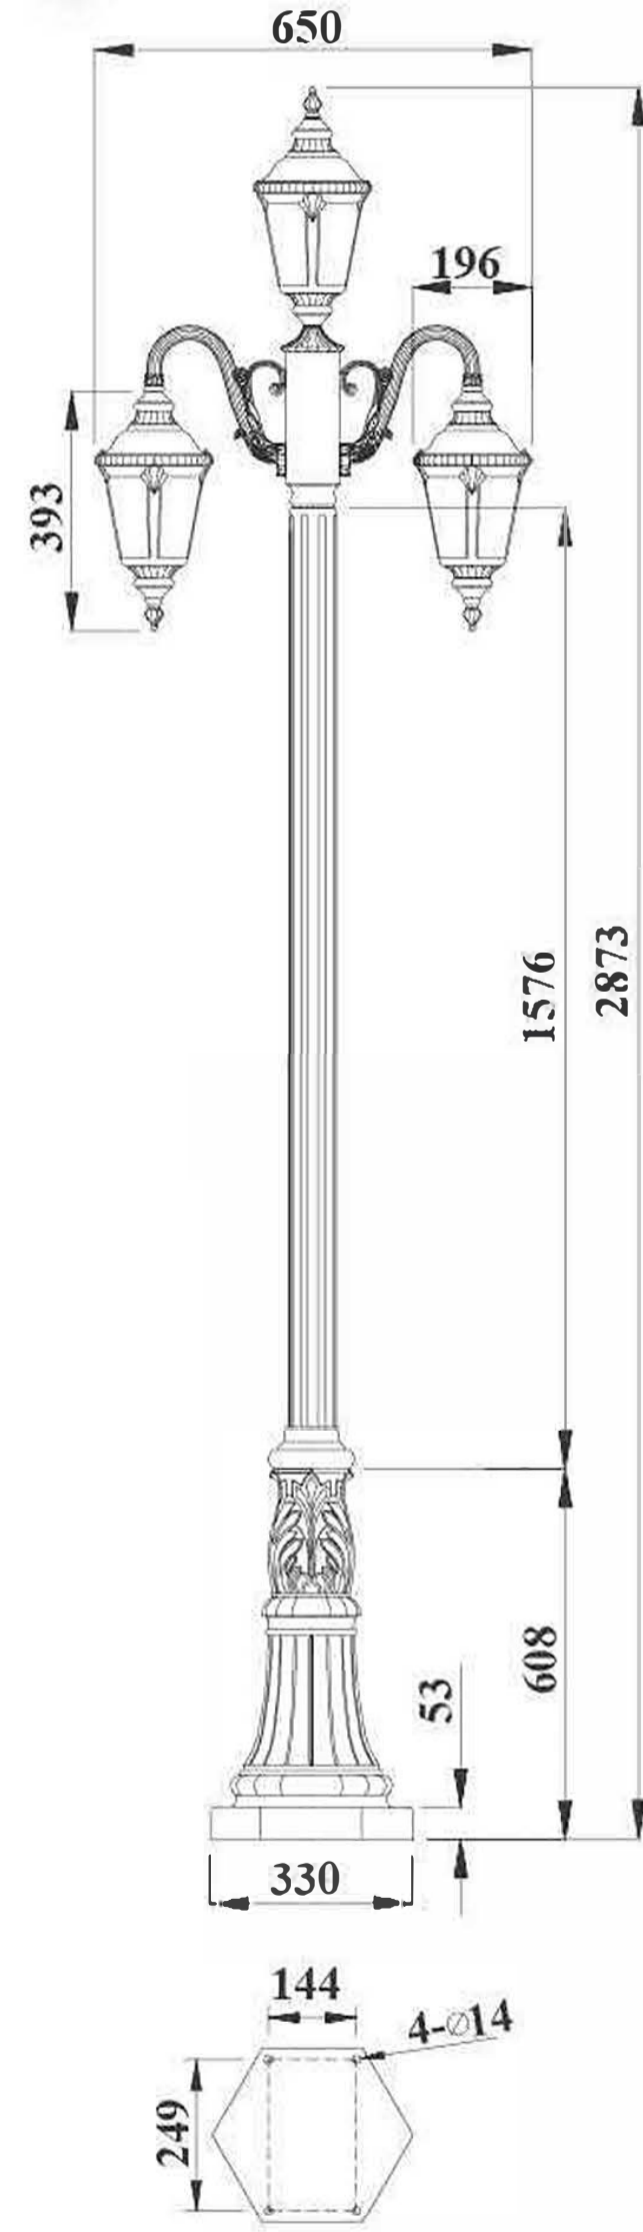

(Unit: mm)
Color: 02#
Glass: clear seeded glass
Bulb: 4*100W E27 or E26
Material: Aluminum

DH-4279-4MB (02#)