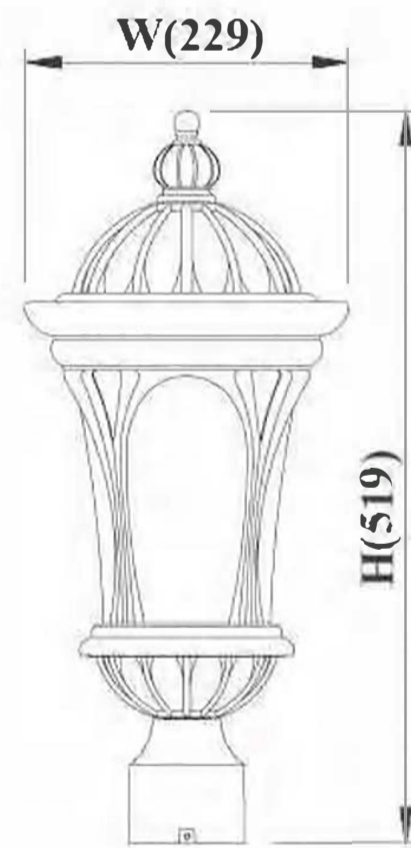

ITEM	UNIT: mm / inch	
	W	H
DH-5193S	160(6.46")	310(12.28")
DH-5193M	229(9.02")	519(20.43")
DH-5193L	360(14.17")	640(25.28")

Color: 112#
Glass: clear seedy glass
Bulb: 1*100W E27 or E26
Material: Aluminum

DH-5193M (112#)