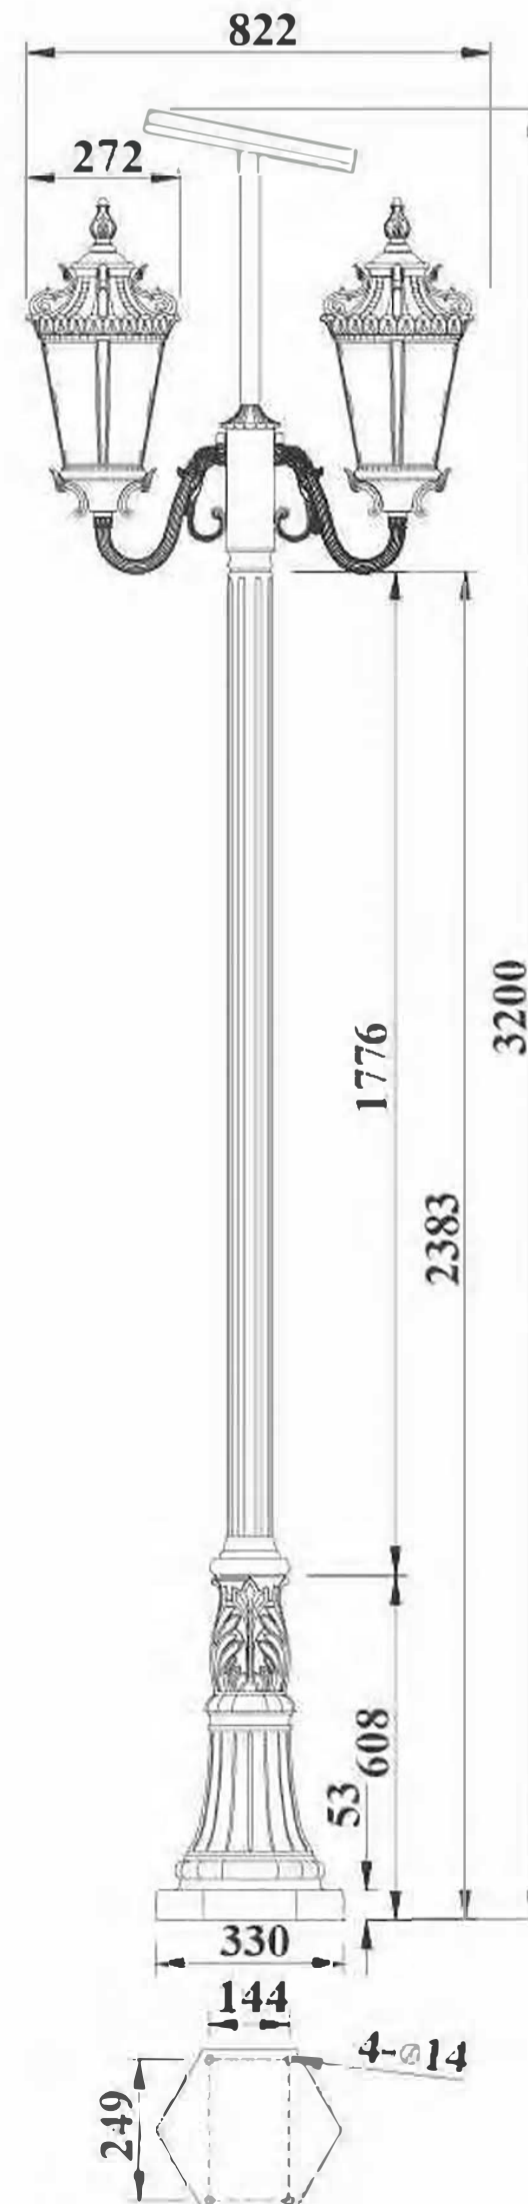

E-3239-2MA (58#) (Unit: mm)