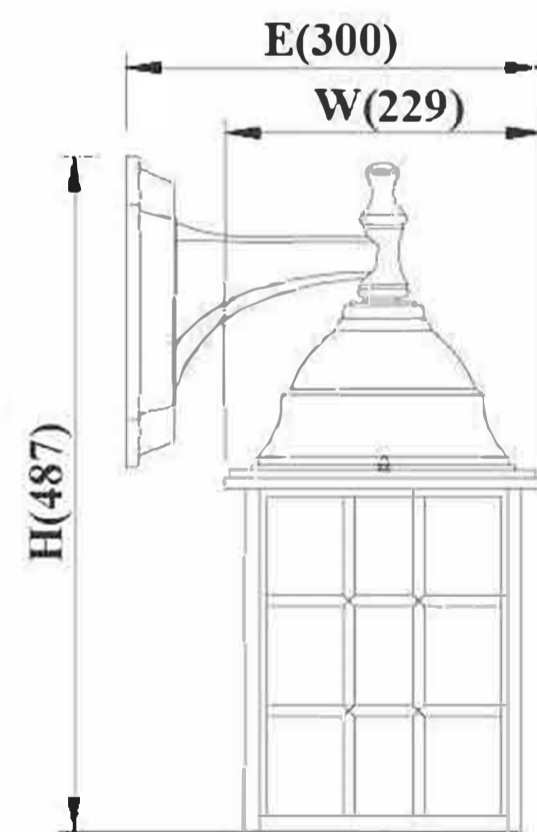

ITEM	UNIT: mm / inch		
	W	H	E
DH-1241SB	152(5.98")	320(12.54")	200(7.87")
DH-1241LB	229(9.2")	487(19.17")	300(11.81")

Color: 107#
Glass: frosted glass
Bulb: 1*100W E27 or E26
Material: Aluminum

DH-1241LB (107#)