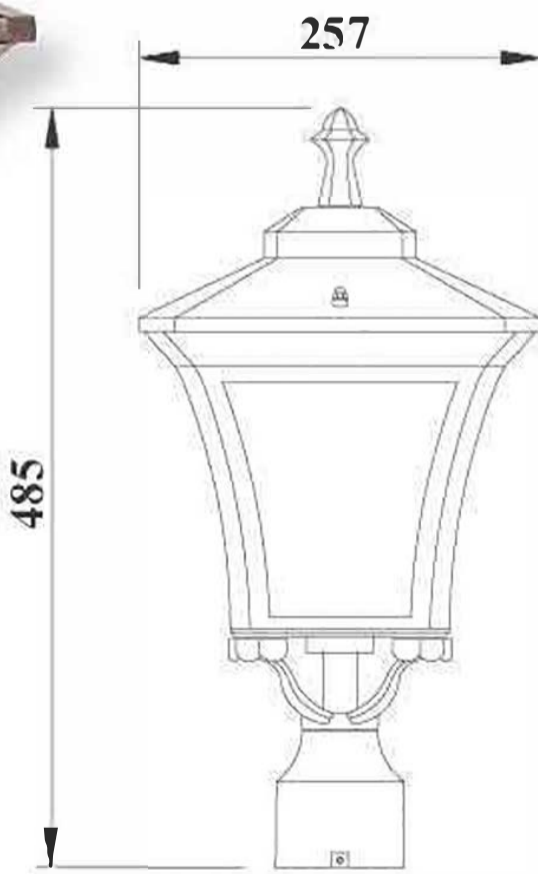

DH-1412 (817#)

(Unit: mm)
Color: 817#
Glass: seedy glass
Bulb: 1*100W E27 or E26
Material: Aluminum

DH-1415-A (78#)

(Unit: mm)
Color: 78#
Glass: clear glass
Bulb: 1*100W E27 or E26
Material: Aluminum

DH-1413 (817#)