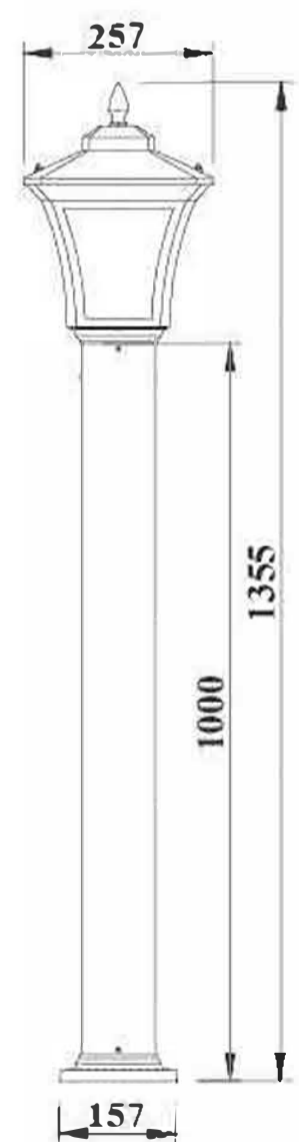

(Unit: mm)
Color: 162#
Glass: seedy glass
Bulb: 1*100W E27 or E26
Material: Aluminum

DH-1415 (162#)