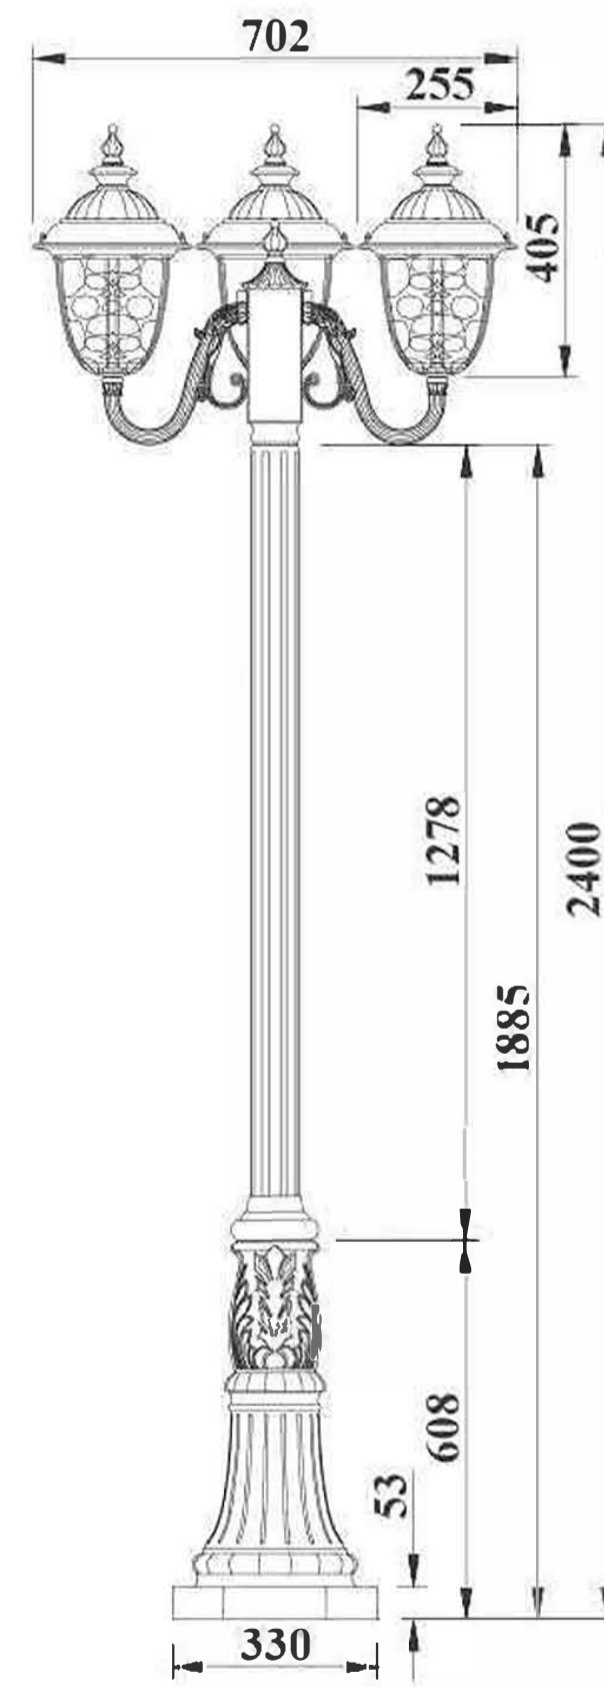

(Unit: mm)
Color: 26#
Glass: water glass
Bulb: 3*100W E27 or E26
Material: Aluminum

DH-2029-3MA (26#)