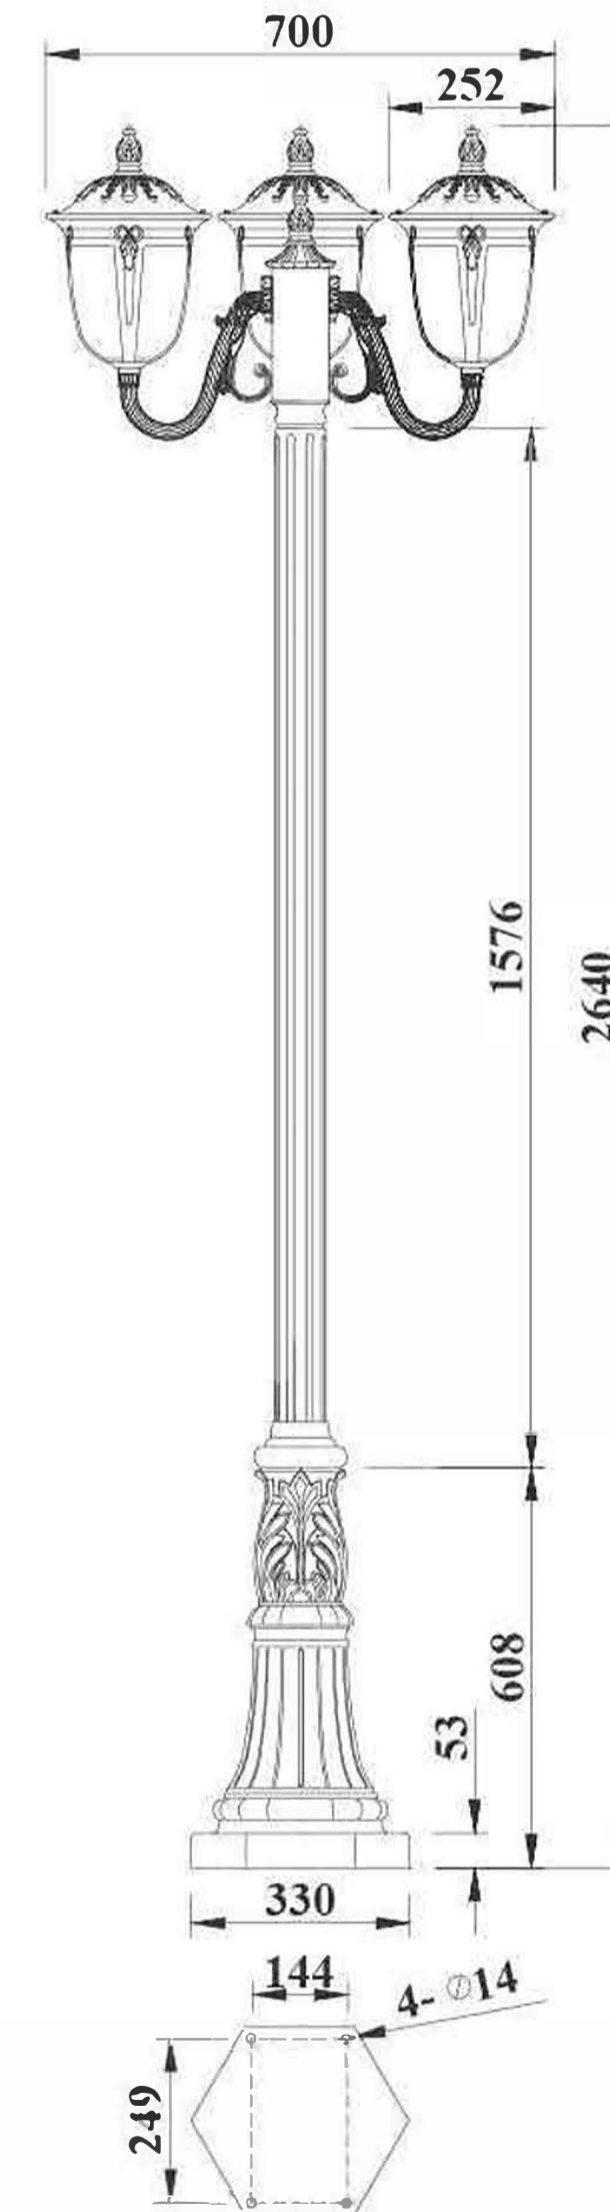

(Unit: mm)
Color: 35#
Glass: water glass
Bulb: 3*100W E27 or E26
Material: Aluminum

DH-4039-3MA (35#)