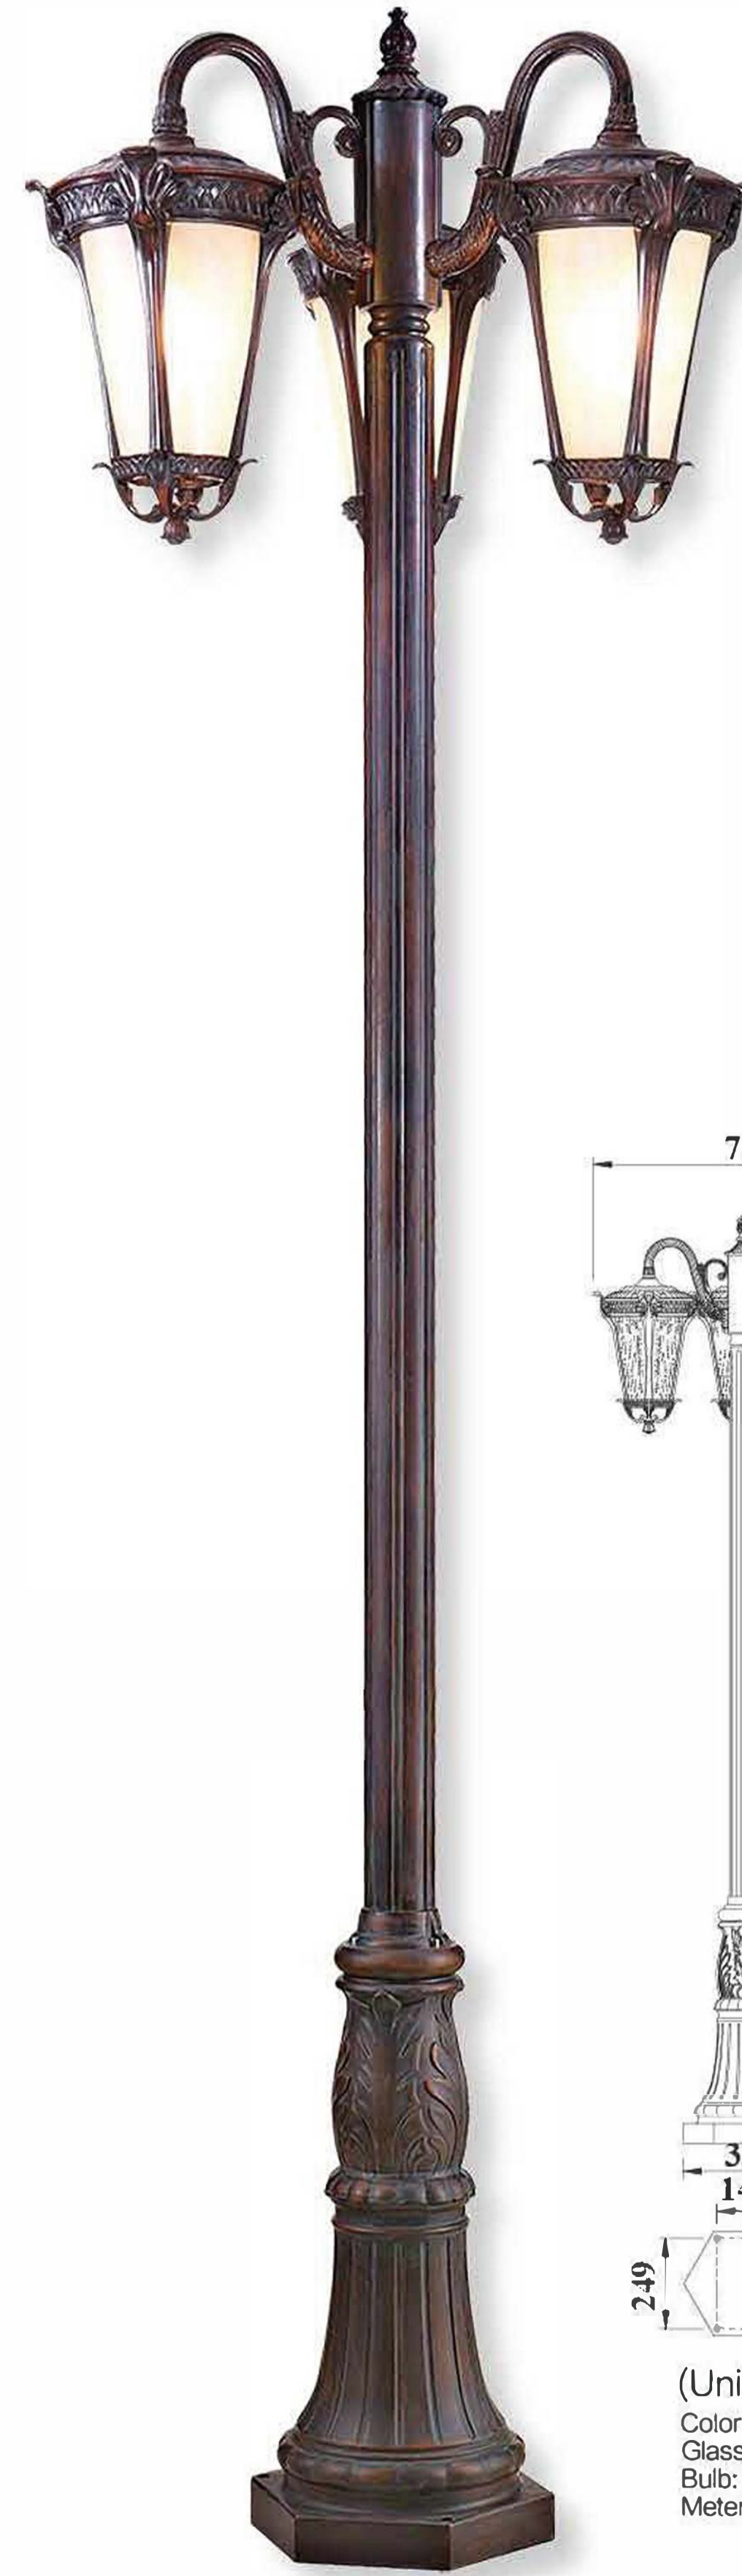

DH-4069-1M (46#)

(Unit: mm)
 Color: 46#
 Glass: seedy glass
 Bulb: 1*100W E27 or E26
 Material: Aluminum

DH-4069-2MB (46#)

(Unit: mm)
 Color: 46#
 Glass: seedy glass
 Bulb: 3*100W E27 or E26
 Material: Aluminum