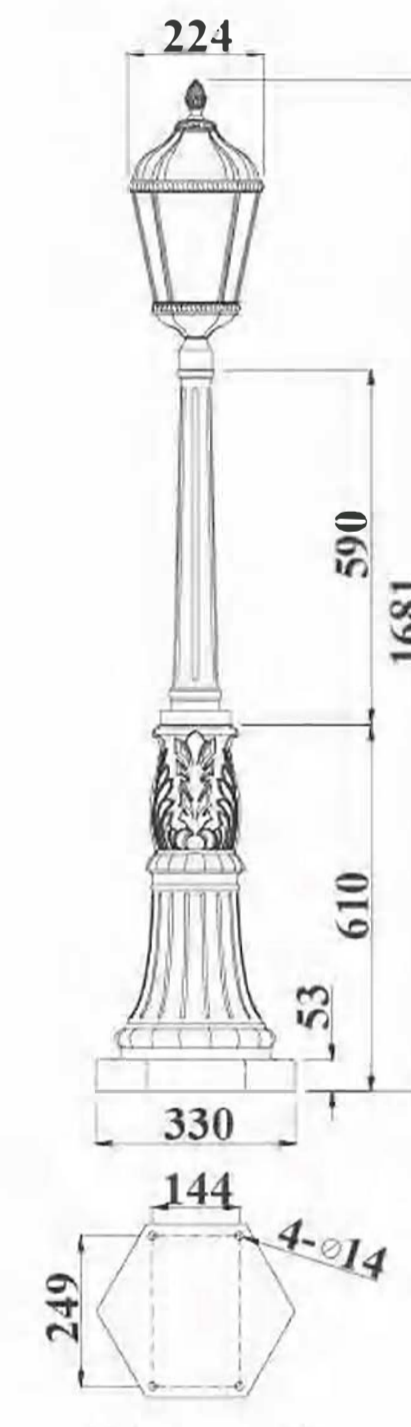

(Unit: mm)
Color: 162#
Glass: clear bevel glass
Bulb: 1*100W E27 or E26
Material: Aluminum

DH-1877S (162#)