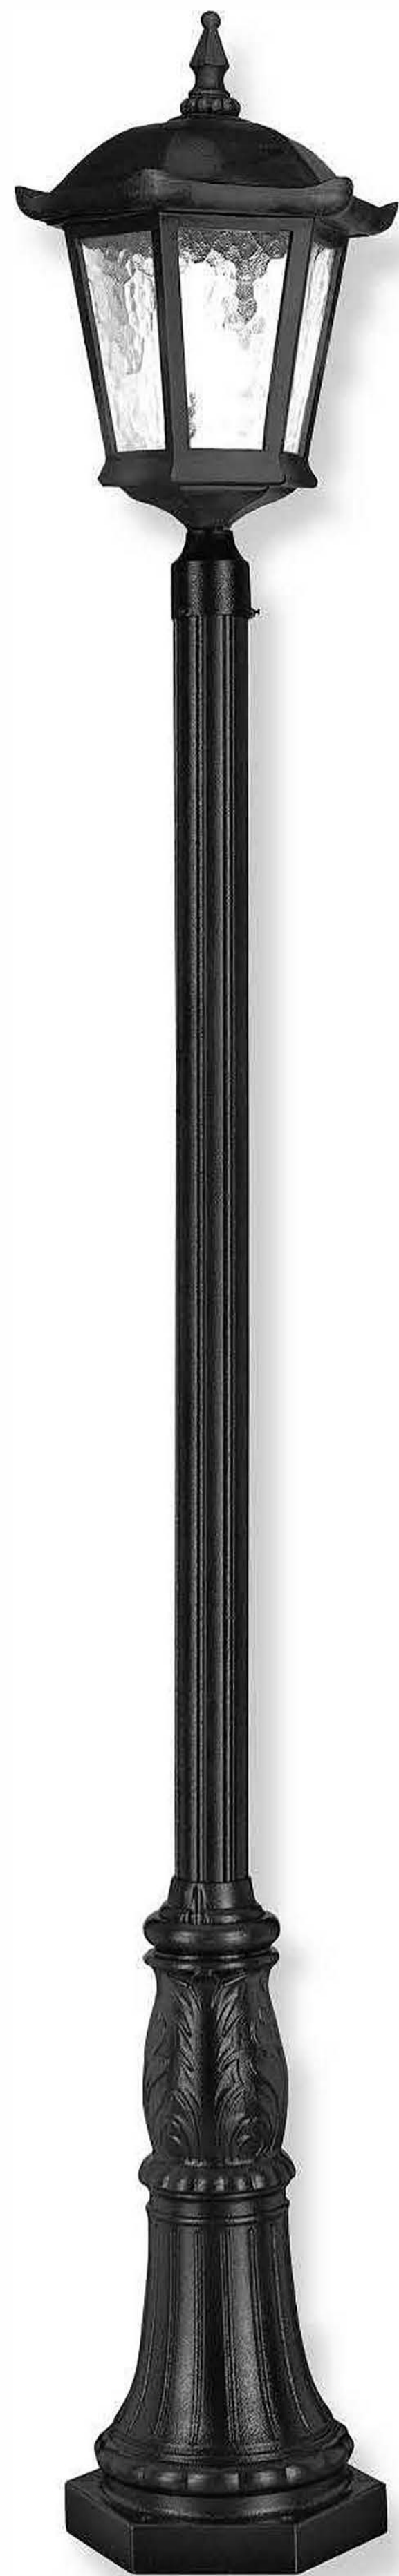

(Unit: mm)
Color: 22#
Glass: water glass
Bulb: 1*100W E27 or E26
Material: Aluminum

DH-1719M (22#)