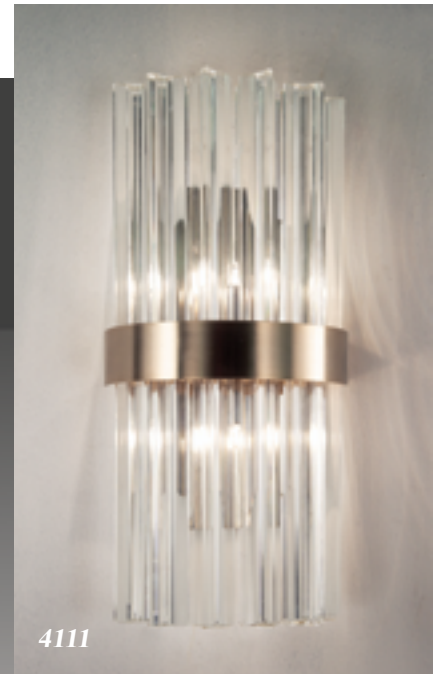

4111

4111 - BR - cm L18xh40
2 G9 leds 6 watt
220 v