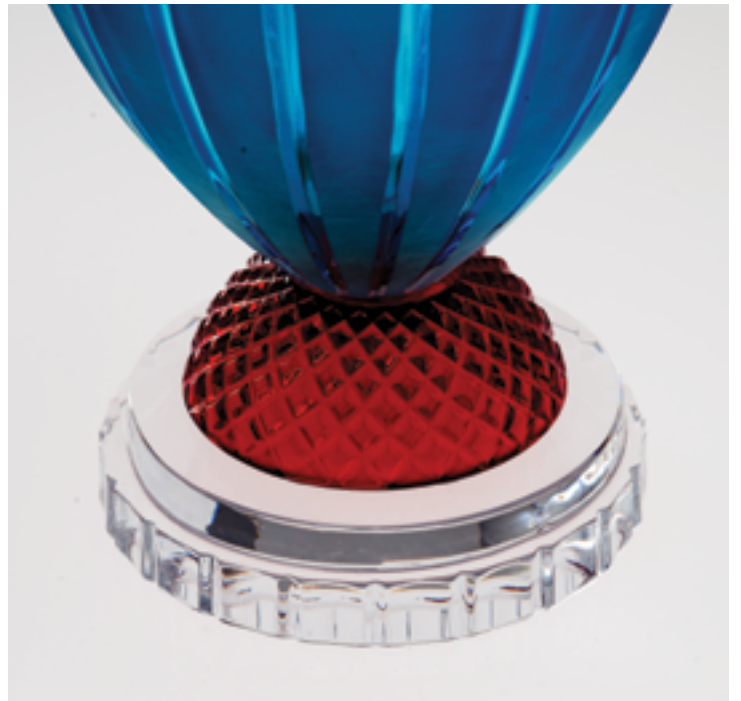

3001RSGLVO - CR

*3001RSGLYO - CR*

3001RSGLVVO-A7

dimensions : D25xh15 kg2,75

3001TS - CR

*dimensions : L13xh27 kg1,75*

3002RSVO - A7

*3003TS - A7*