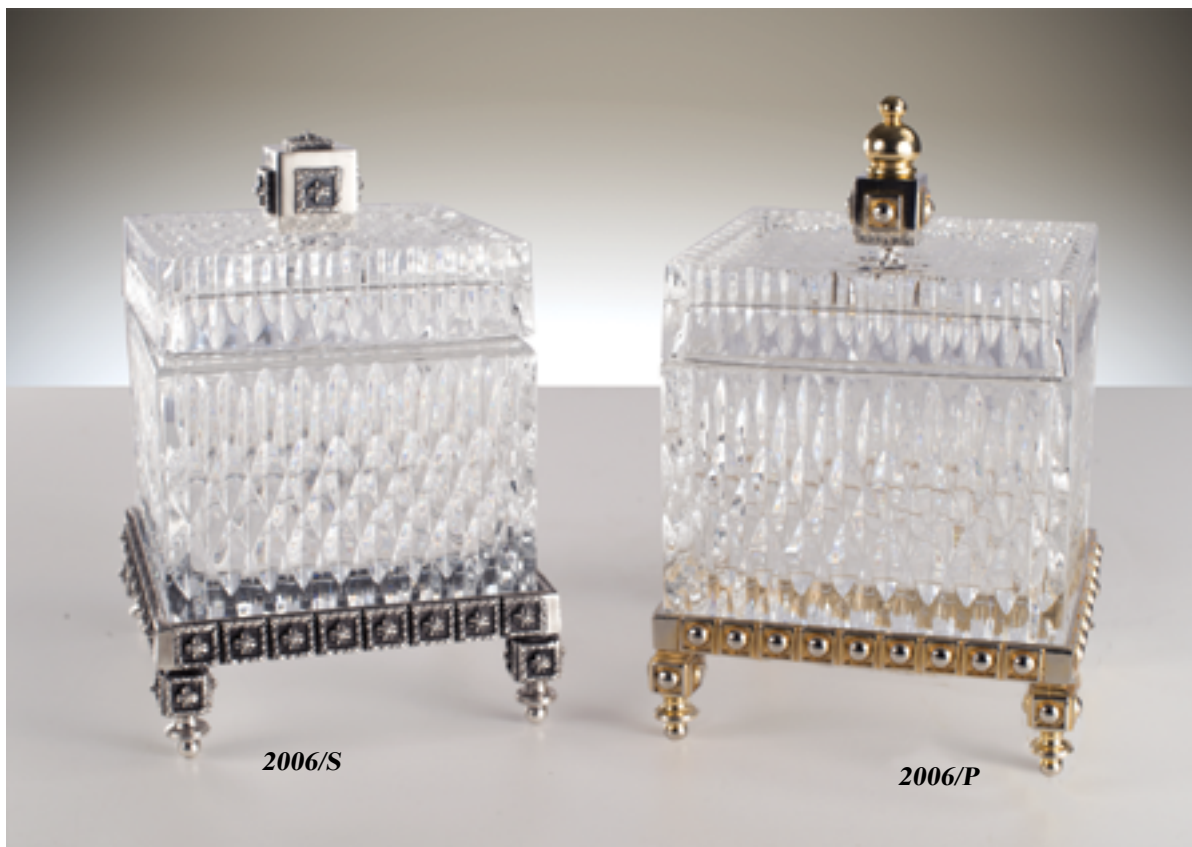

2006/S - AR - cm L12xp12xh17

2006/S

2006/P