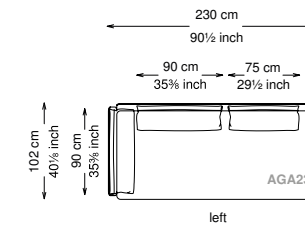

Angolari

Left - Right Corner unit