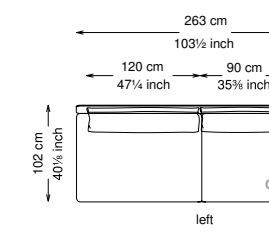

Centrale

Central unit