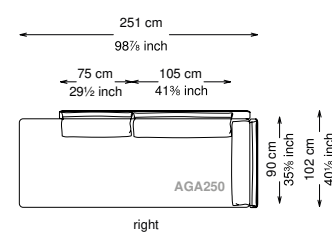

Angolari

Left - Right Corner unit