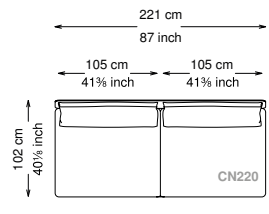

Centrale

Central unit