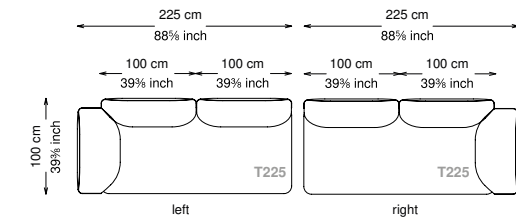

Terminale left - right

Left - Right end unit