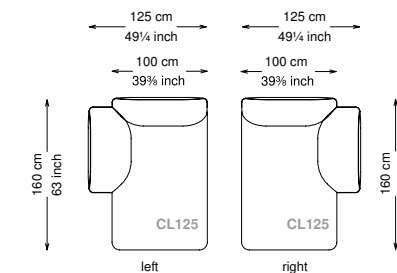

Chaise longue

Chaise longue