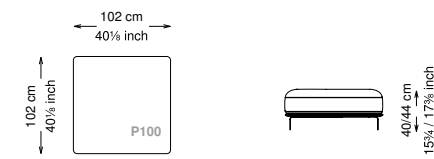

Terminale left - right

Left - Right end unit

Angolari

Left - Right Corner unit

Centrale

Central unit

Chaise longue

Chaise longue

Pouf

Pouf