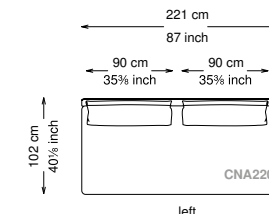

Centrale

Central unit