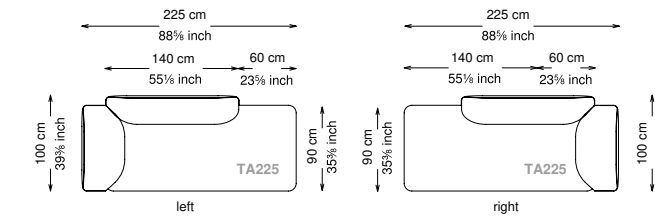

Terminale left - right

Left - Right end unit