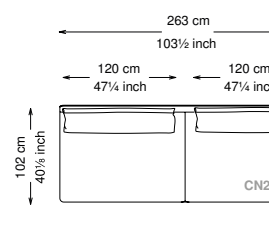

Centrale

Central unit