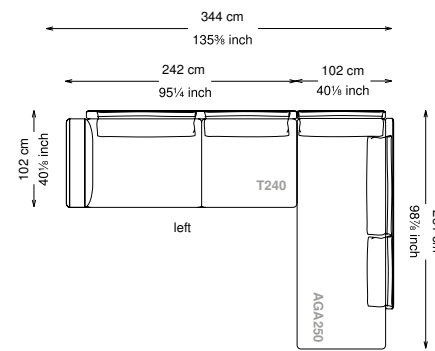

HARRISON

Esempi divani composti

Examples of modular sofas

Composition A pag. 62-63