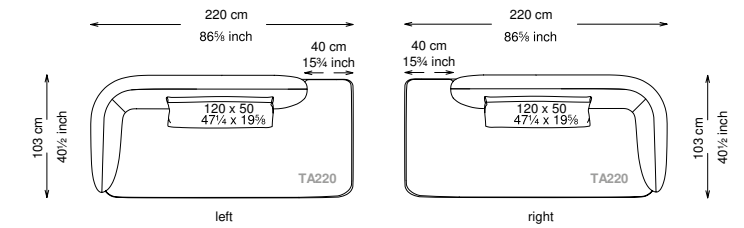

Terminale left - right

Left - Right end unit