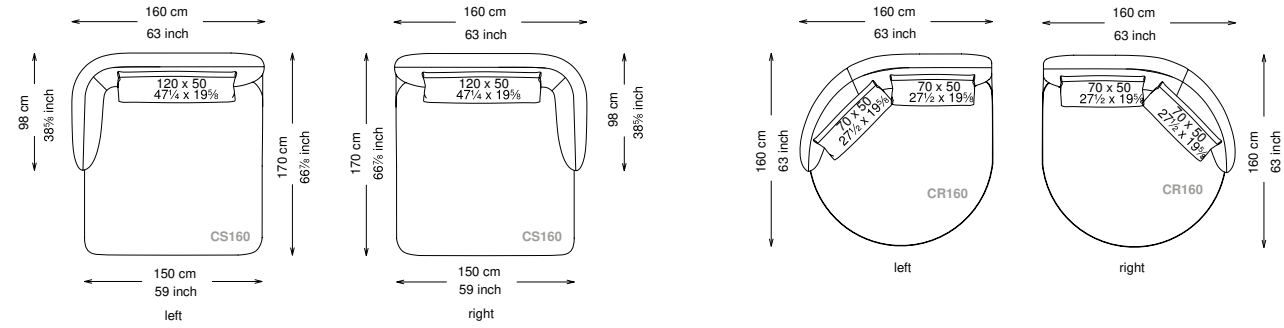

Chaise longue
Chaise longue

Centrale
Central unit

Angolari
Left - Right Corner unit