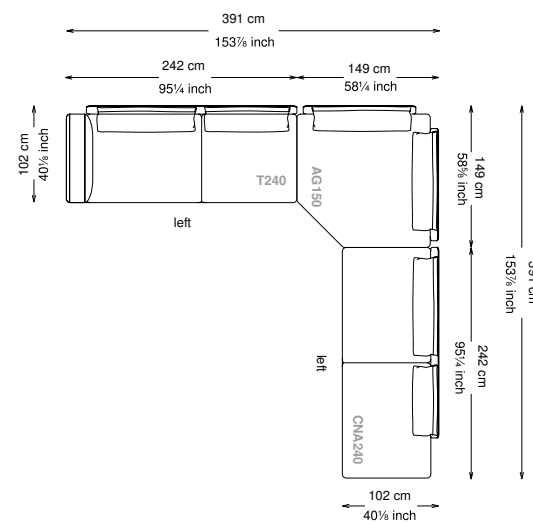

Composition C