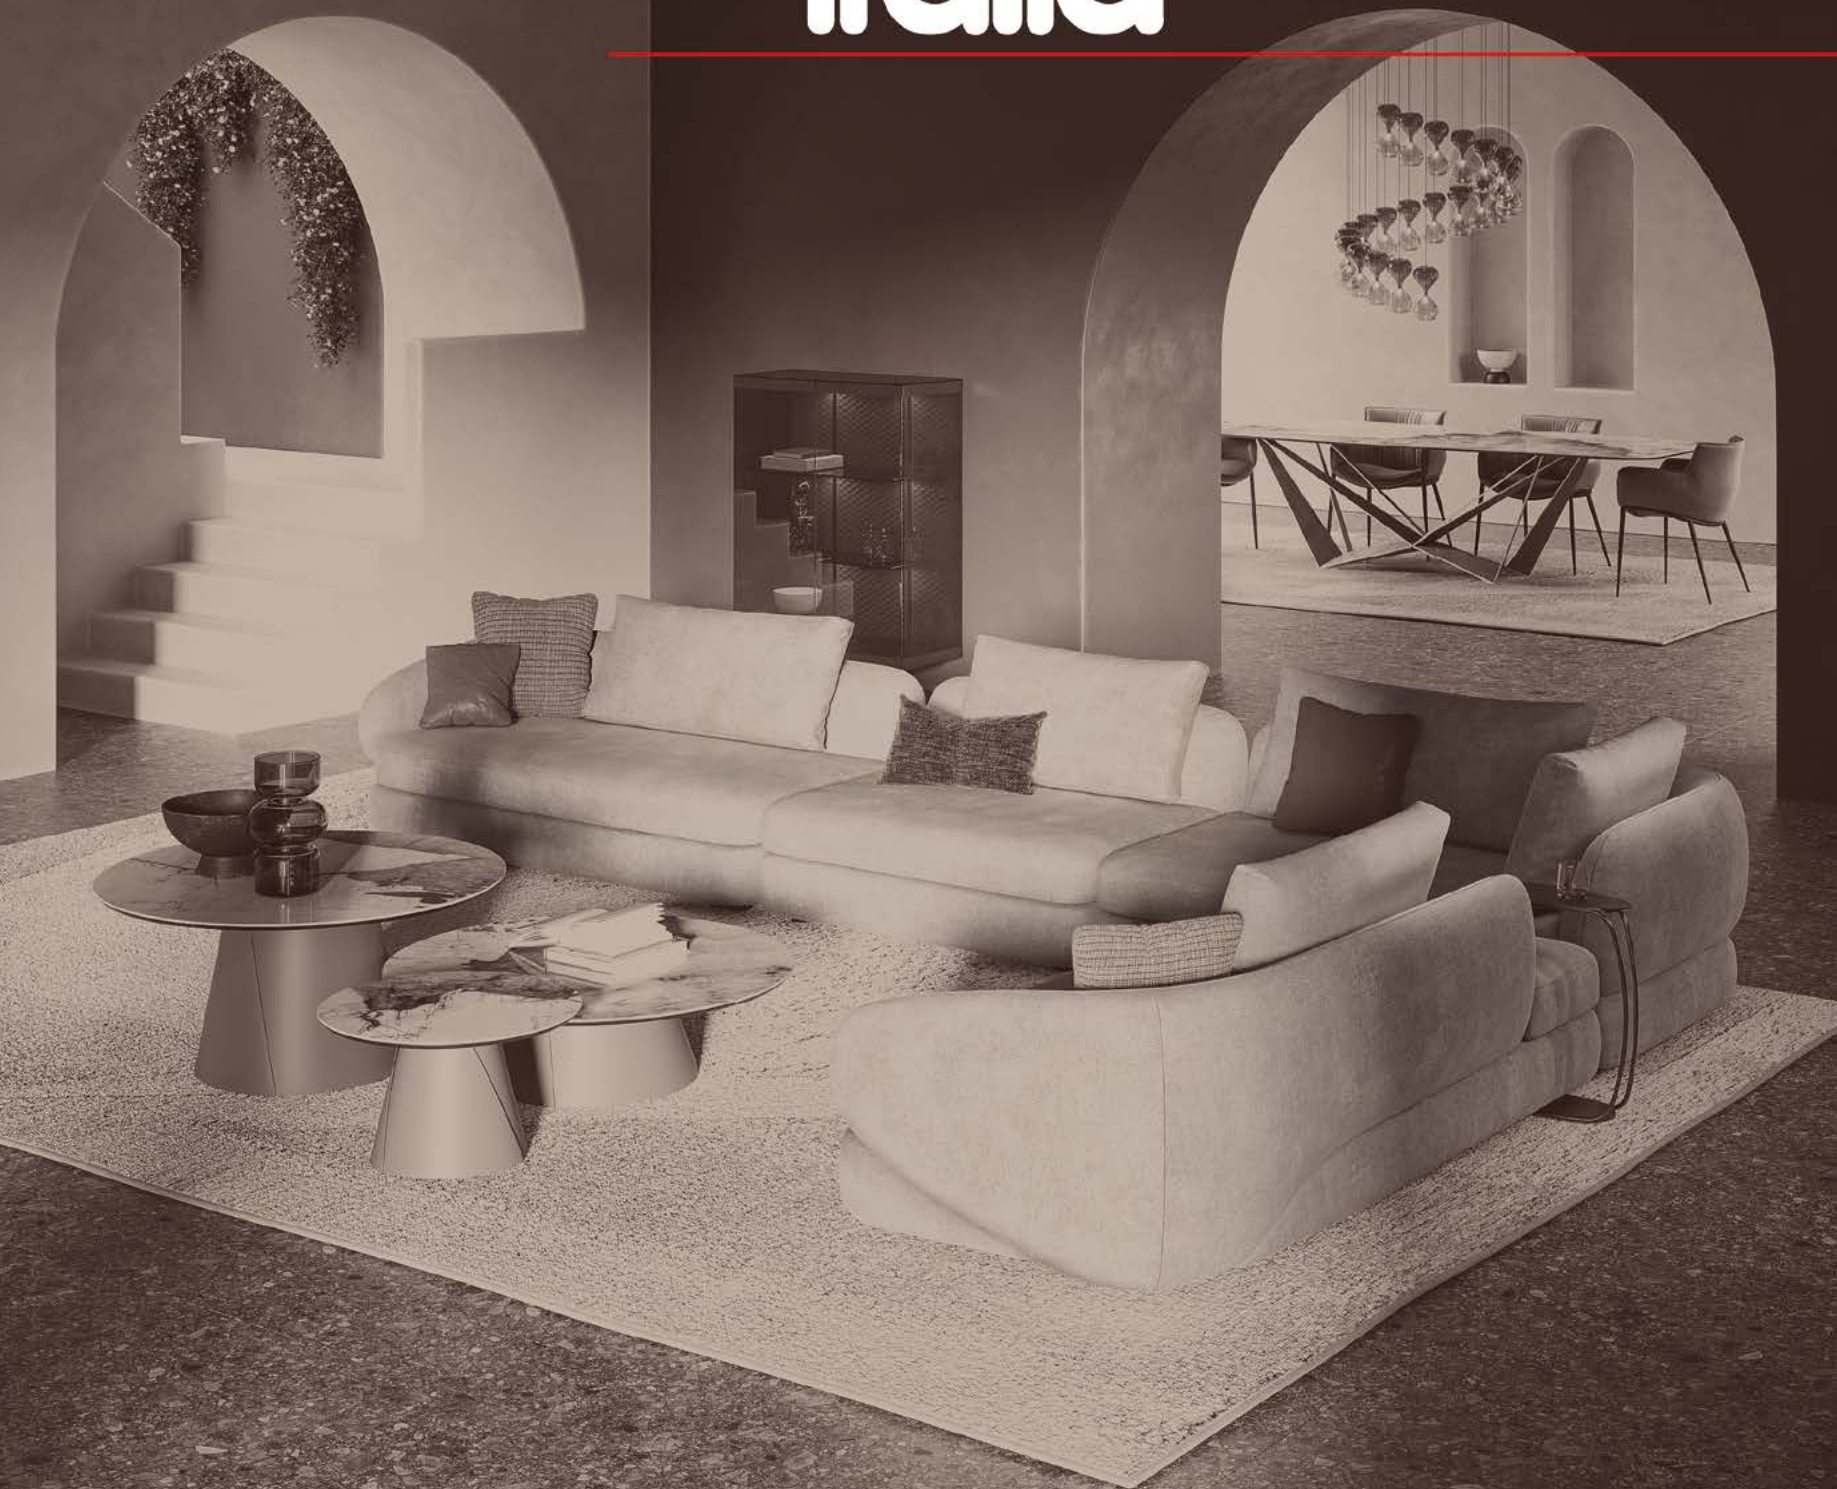

# cattelan italia

---

DIVANI

La nostra collezione di divani nasce dalla rilettura delle storiche tecniche artigianali Made in Italy e dalla volontà di ispirare nuove soluzioni per progettare un living moderno di carattere. I divani firmati Cattelan Italia sono pensati per arredare qualsiasi ambiente, dal classico al contemporaneo: possono impreziosire il tuo soggiorno di design o animare spazi contract e lounge area. Ogni creazione si adatta a differenti stili di vita, favorendo ora il relax, ora la convivialità, grazie alle numerose configurazioni possibili. Scopri il fascino della qualità.