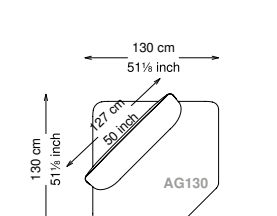

Angolari

Left - Right Corner unit