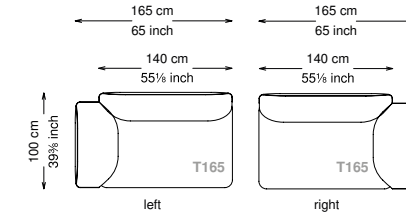

Terminale left - right

Left - Right end unit