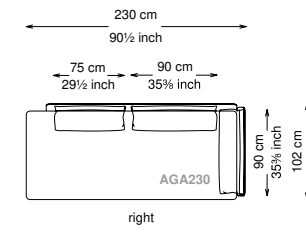

Angolari

Left - Right Corner unit