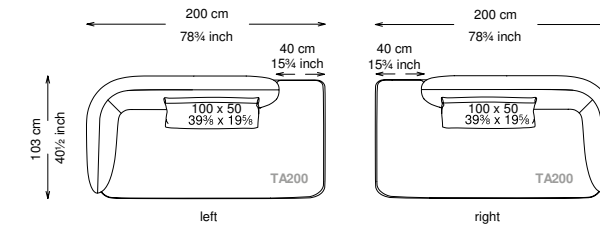

Terminale left - right

Left - Right end unit