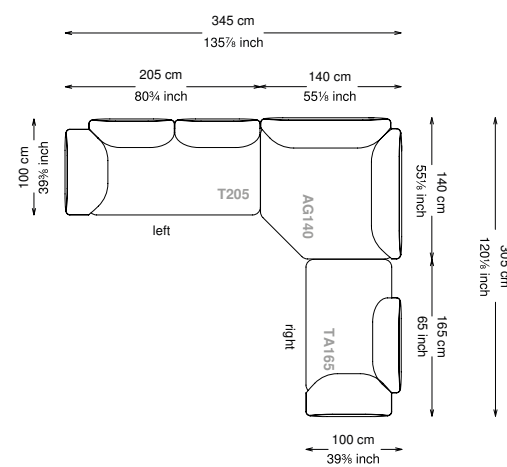

Composition C pag. 88-89