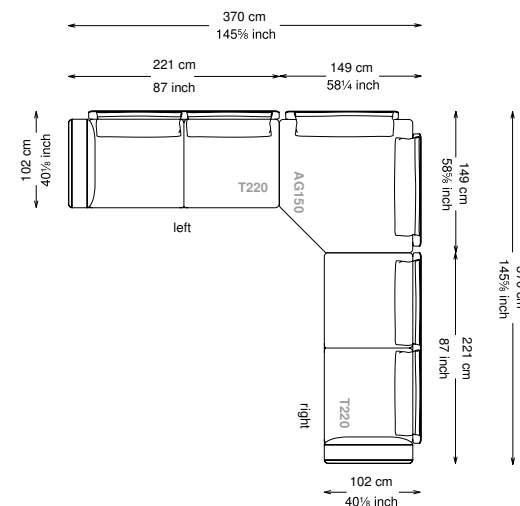

Composition B