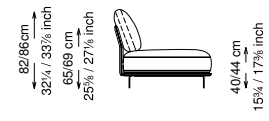

Centrale

Central unit