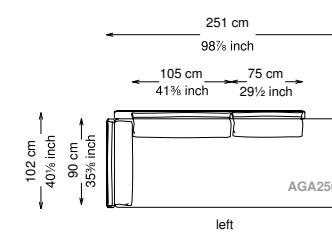

Angolari

Left - Right Corner unit