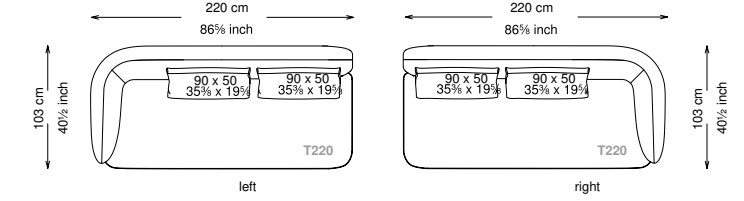

Terminale left - right

Left - Right end unit