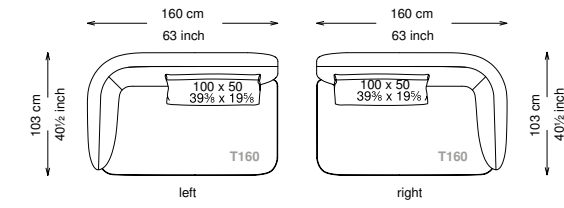

Terminale left - right

Left - Right end unit