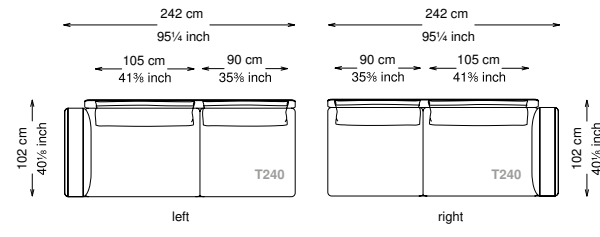

Terminale left - right

Left - Right end unit