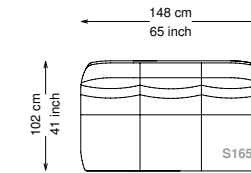

Divano

Sofa