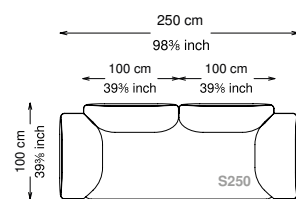

Divano

Sofa