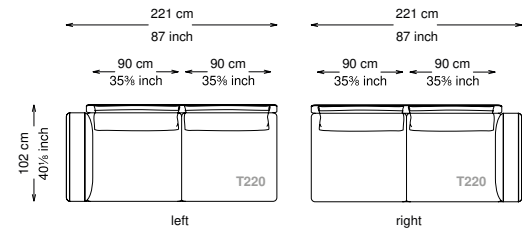

Terminale left - right

Left - Right end unit