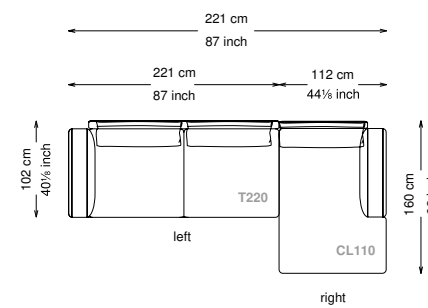

Composition D