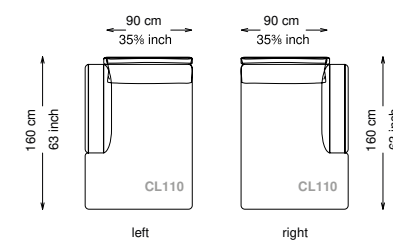

Chaise longue

Chaise longue