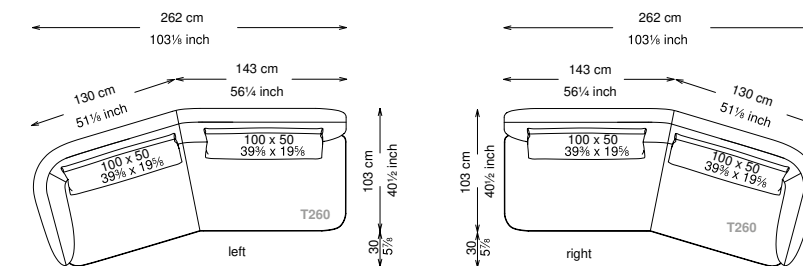

Terminale left - right

Left - Right end unit