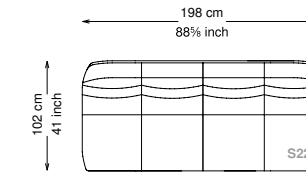

Divano

Sofa