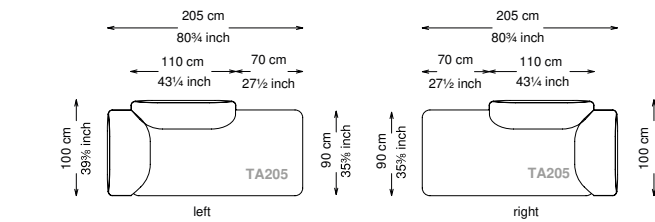

Terminale left - right

Left - Right end unit