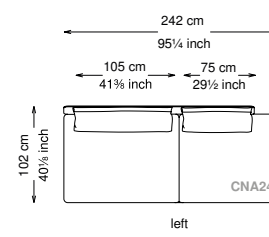

Centrale

Central unit