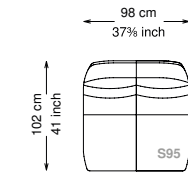

Poltrona

Armchair