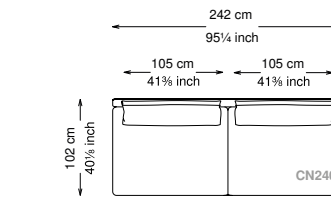

Centrale

Central unit