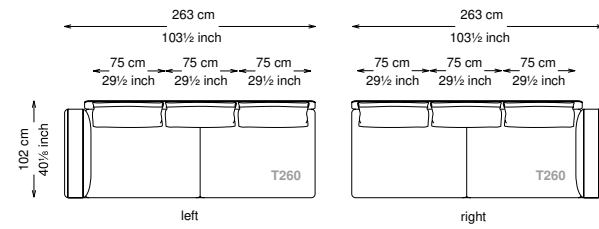

Terminale left - right

Left - Right end unit