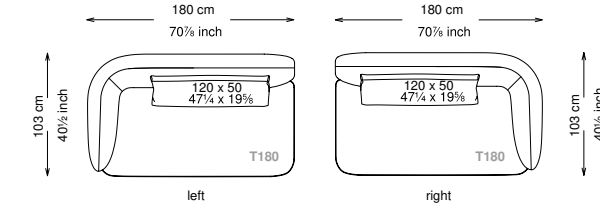

Terminale left - right

Left - Right end unit