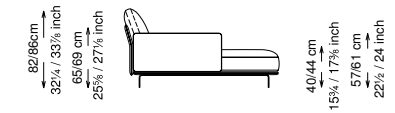

Chaise longue

Chaise longue