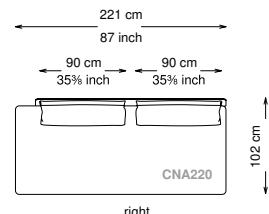

Centrale

Central unit