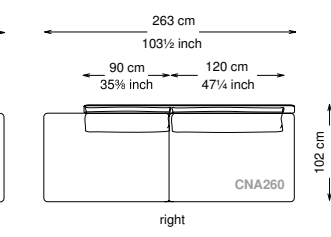

Centrale

Central unit