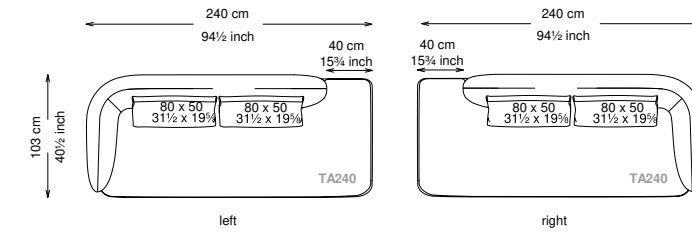

Terminale left - right

Left - Right end unit