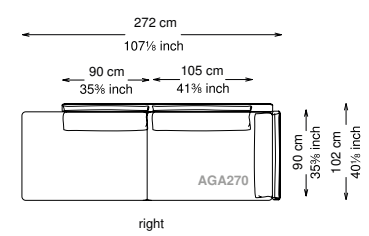

Angolari

Left - Right Corner unit