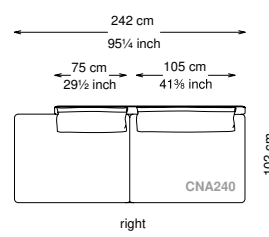

Centrale

Central unit