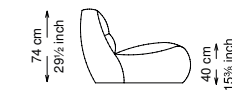

Poltrona

Armchair