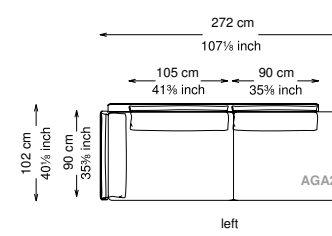

Angolari

Left - Right Corner unit