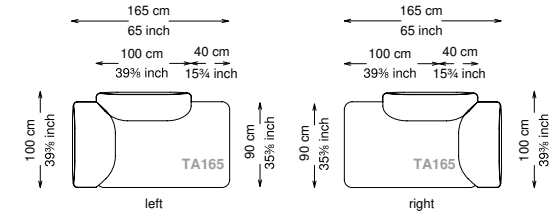

Terminale left - right

Left - Right end unit