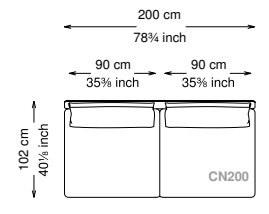

Centrale

Central unit