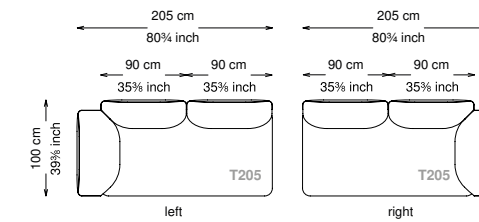

Terminale left - right

Left - Right end unit