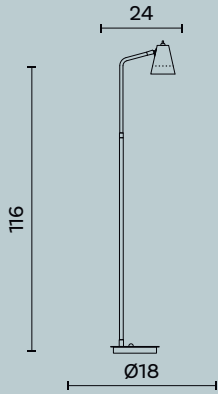

Read L

MODALITÀ DI RICARICA
IN DOTAZIONE

RECHARGING MODE
SUPPLIED