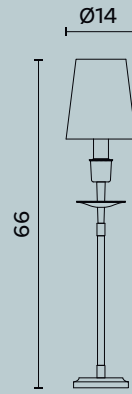

Woody S

Nelly M273