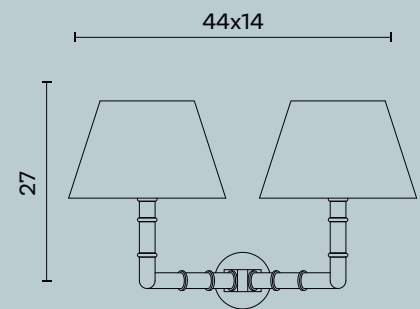

Idra M651

Alisea M101

Shaula M147