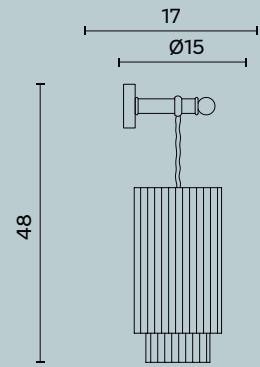

Kazan M771

Kazan M772

Maya M601