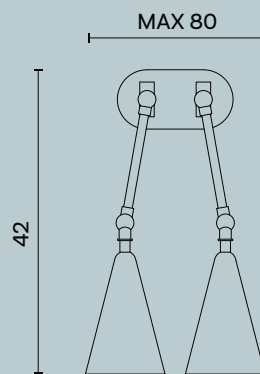

Juliette 825

Hamal M181

Hamal M182

Nancy M231