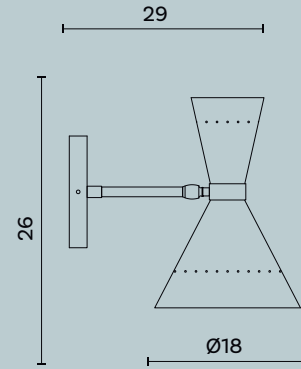

ART. M272 (L/W cm 29 x P/D cm 20 x H cm 40)

Lampadina | Bulb 2 x Max 40 W - E14

ART. M273 (L/W cm 40 x P/D cm 20 x H cm 45)

Lampadina | Bulb 8 x Max 75W - E27

estro

Disegni Tecnici

Technical drawings

Divia M216