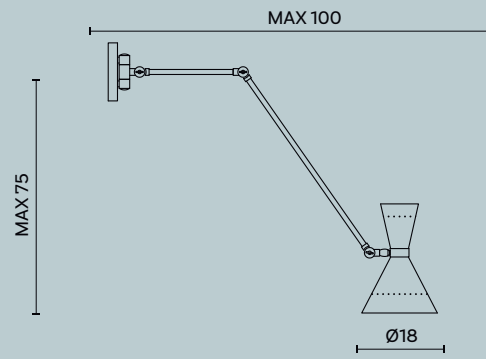

Disegni Tecnici

Technical drawings

Divia M216

Divia M217

Divia M256

Petra M281