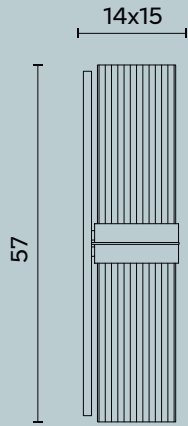

Fiamma M259