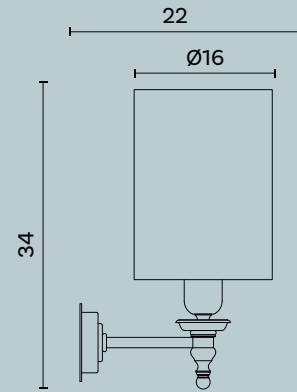

Violet M668