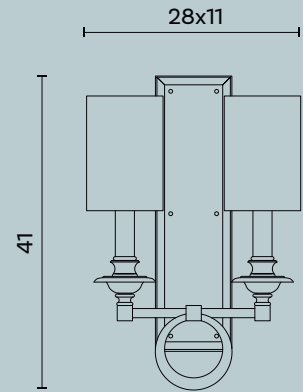

Juliette 819