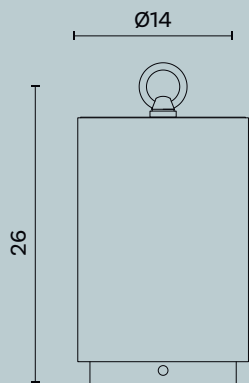

Starlet T

MODALITÀ DI RICARICA
IN DOTAZIONE

RECHARGING MODE
SUPPLIED

SU RICHIESTA
ON REQUEST