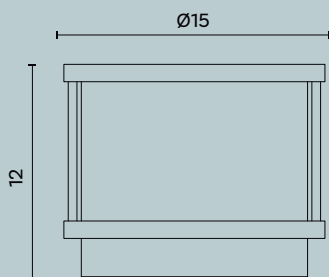

MODALITÀ DI RICARICA
IN DOTAZIONE

RECHARGING MODE
SUPPLIED

SU RICHIESTA
ON REQUEST