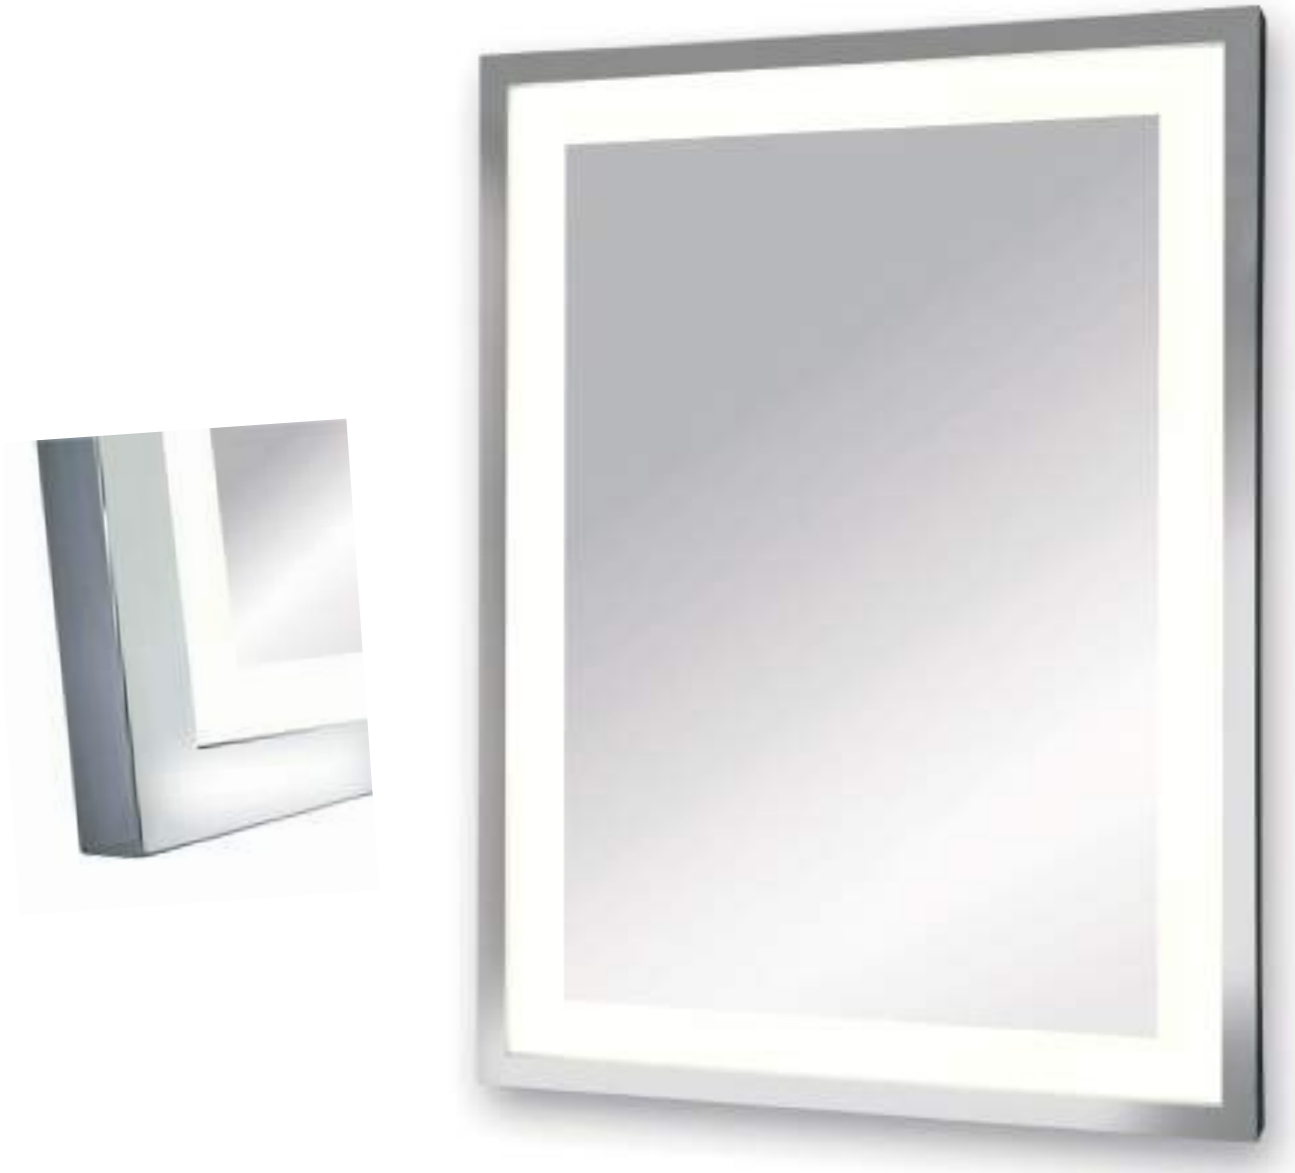

Alabaster R747

Specchio con cornice in acciaio inox lucido, fasce sabbiate e illuminazione LED.

Mirror with polished stainless steel frame, sand blasted diffusers bands and LED lighting.

Alabaster R748

Specchio a filo lucido, fasce sabbiato e illuminazione LED.