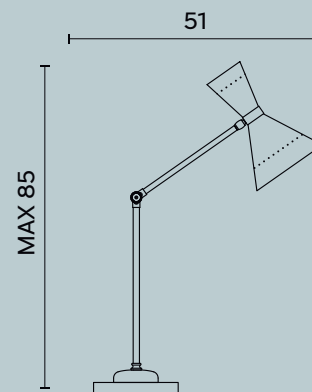

Nancy M200

Diva M235