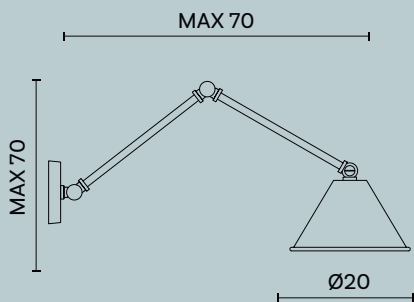

Juliette 825

Hamal M181

Hamal M182