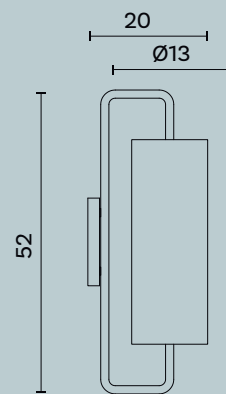

Regina M423