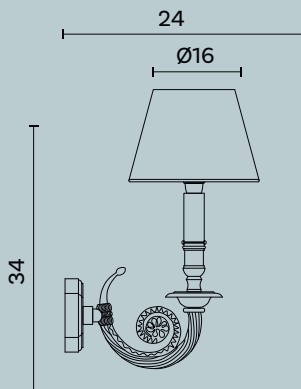

Alkaid C42

Adara C25

Boston 688