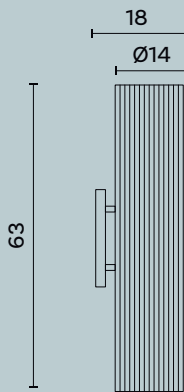

Kazan M771

Kazan M772

Kazan M770