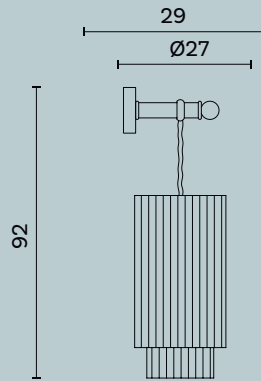

Kazan M771

Kazan M772

Maya M600