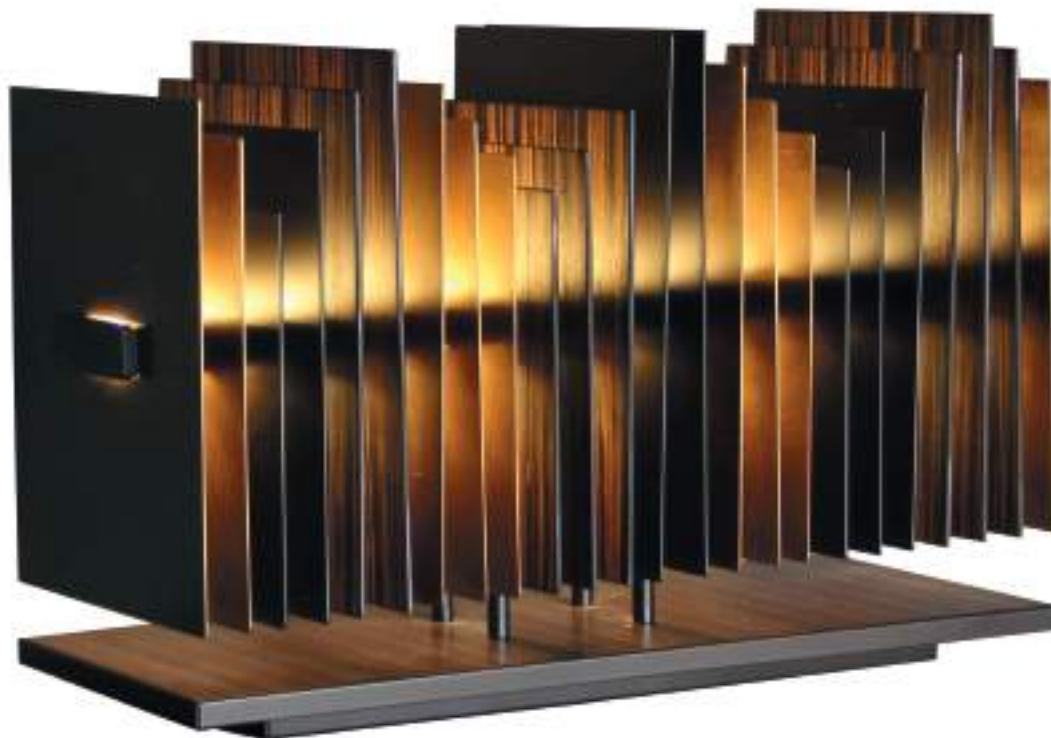

Mokum Table

Design: Grand & Johnson

L/W cm 54 x P/D cm 21 x H cm 36

Lampada da tavolo con base e struttura in metallo verniciato completa di lamelle in lamiera di ottone e alluminio nelle finiture bronzato, verniciato nero e impiallacciato zebrano.

Table lamp with painted metal base and structure, strip of sheet brass and aluminium. Finishes in bronze, painted black and veneered zebrawood.

Lampadina | Bulb Striscia Led / Lamp Strip Led 45W - 24 V / 220 V
Finiture | Finishes BR - BK