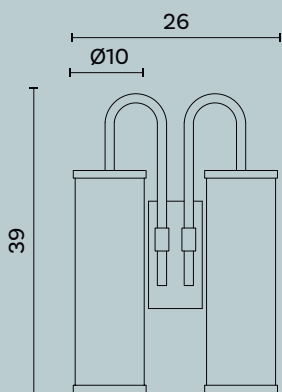

Regina M422