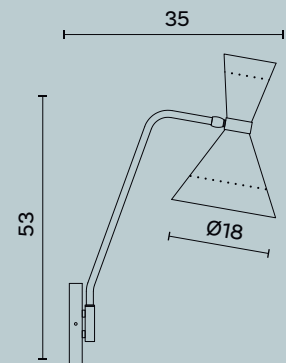

Disegni Tecnici

Technical drawings

Divia M216

Divia M217

Divia M256

Divia M241

Petra M281