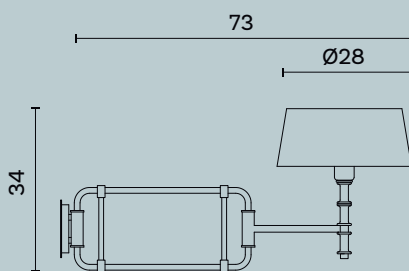

Senya 615

Senya 616

Panarea 696/670

Arienne M204