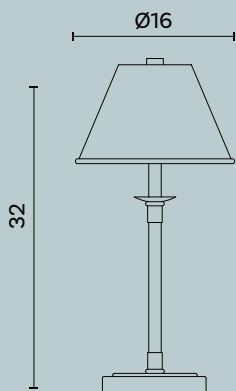

Disegni Tecnici

Technical drawings

Kumina

MODALITÀ DI RICARICA
IN DOTAZIONE

RECHARGING MODE
SUPPLIED