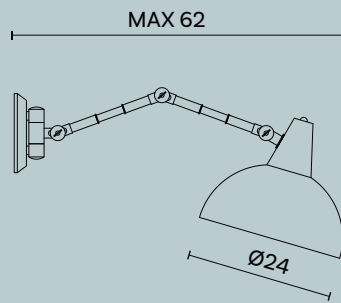

Juliette 825

Hamal M181

Hamal M182