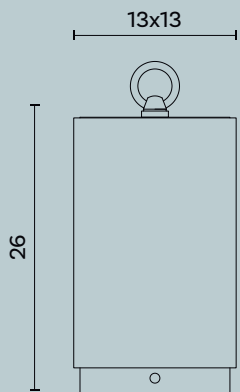

Slimmy

Starlet Q

MODALITÀ DI RICARICA
IN DOTAZIONE

RECHARGING MODE
SUPPLIED

SU RICHIESTA
ON REQUEST