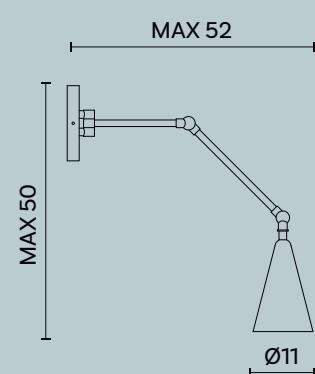

Juliette 825

Hamal M181

Hamal M182

Nancy M230