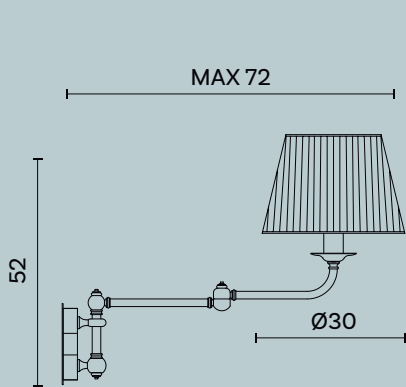

Nuguria 474