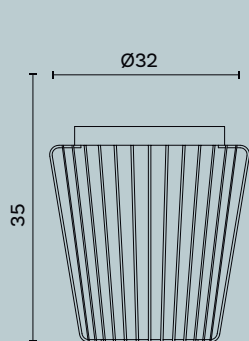

MODALITÀ DI RICARICA
IN DOTAZIONE

RECHARGING MODE
SUPPLIED

Carica batterie
Battery Charger