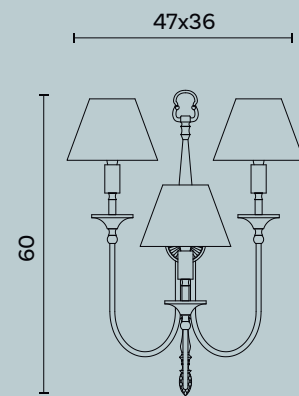

Syrma M612

Alkaid C41