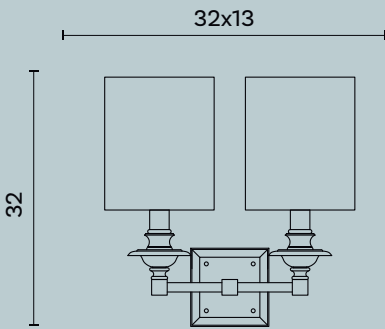

Juliette 825