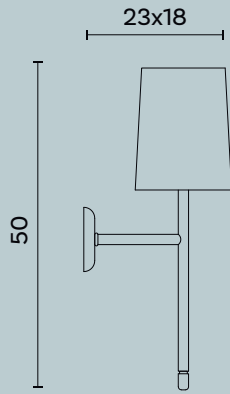

Palace 332

Kazan M771

Kazan M772