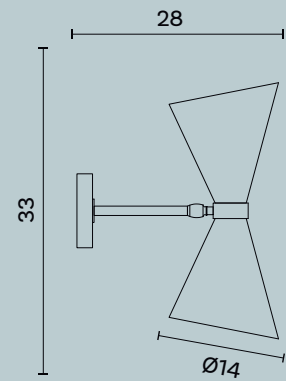

Disegni Tecnici

Technical drawings

Divia M216

Divia M217

Divia M256

Petra M281