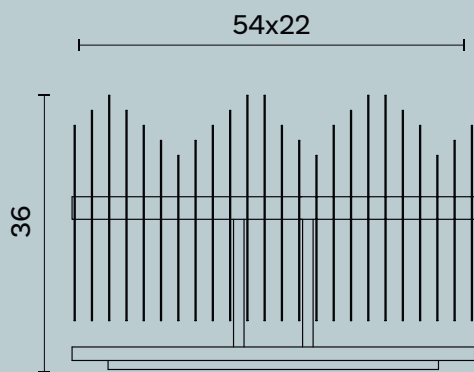

Disegni Tecnici

Technical drawings