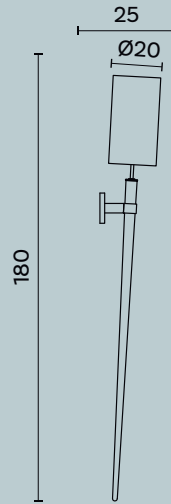

Idra M651

Lucy M395

Alisea M101

Shaula M147