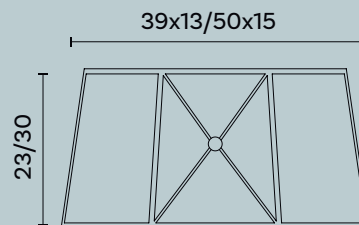

Panarea 696/670