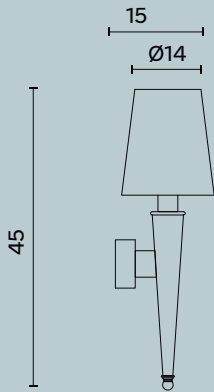

Gemma M252

Kazan M771

Kazan M772