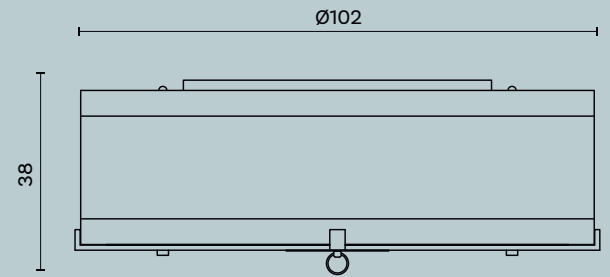

Stella M392