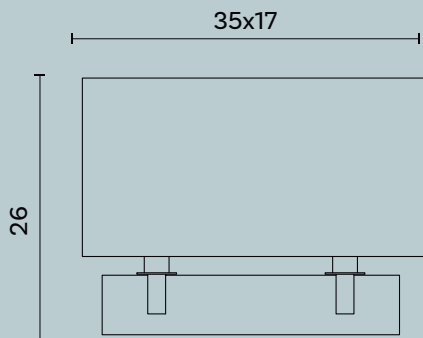

Arienne M204