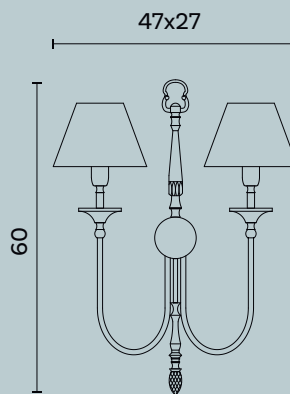

Syrma M610

Alkaid C178