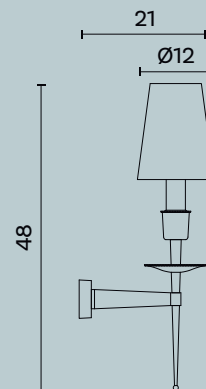

Alanis M371

Nelly M271