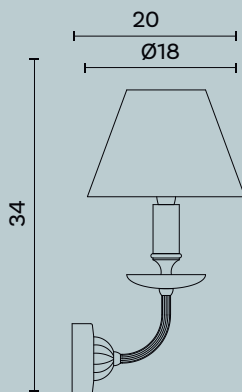

Alkaid C42

Adara C168

Adara C25