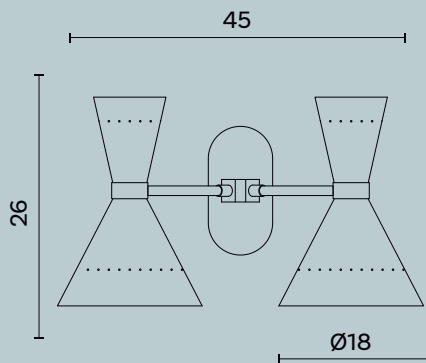

Disegni Tecnici

Technical drawings

Divia M216

Divia M217

Divia M256

Divia M244

Petra M281