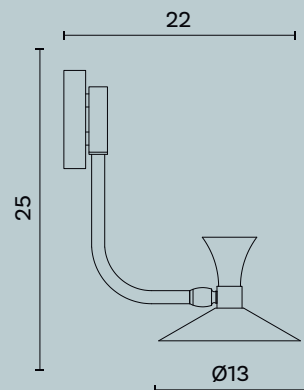

Wall

Petra M282

Dalia M322