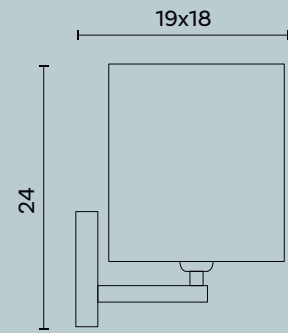

Shaula M147