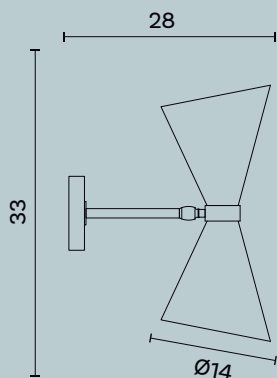

Wall

Petra M282