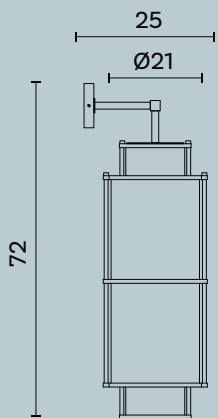

Hamal M218

Annie M367