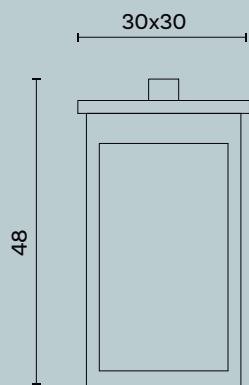

Cage

MODALITÀ DI RICARICA
IN DOTAZIONE

RECHARGING MODE
SUPPLIED

Cube

Carica batterie
Battery Charger