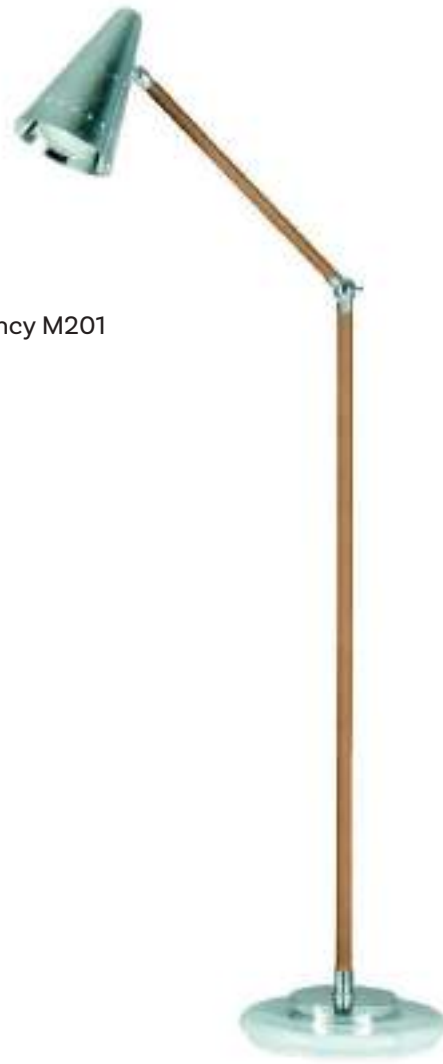

Nancy M201

Design: Michele Bonan

L/W cm MAX 11 x P/D cm 57 x H cm 126

Lampada da terra in ottone con stelo rivestito in cuoio cucito a mano. Base in marmo.

Floor lamp in brass with shaft covered by hand sewed genuine leather. Marble base.

Lampadina | Bulb Max 40W - E14

Finitura | Finish CR

Nancy M201