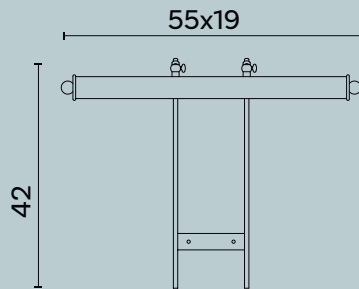

Picture

Arkab C158

Tabar 407

Tabar 405

Tabar 406

Tabar 430

Arkab C157