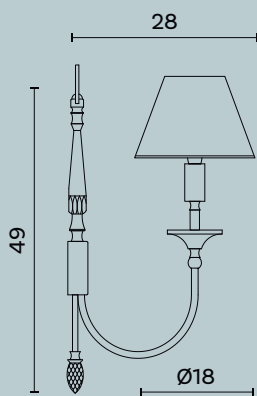

Alkaid C177