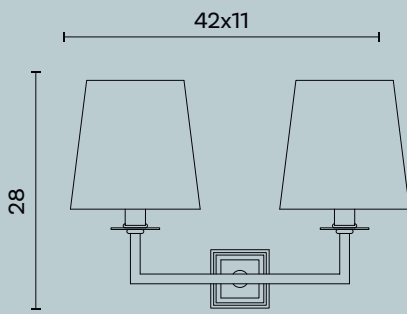

Alisea M101