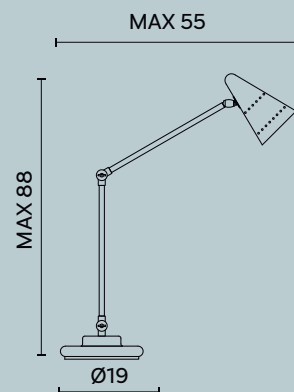

Alicya M341