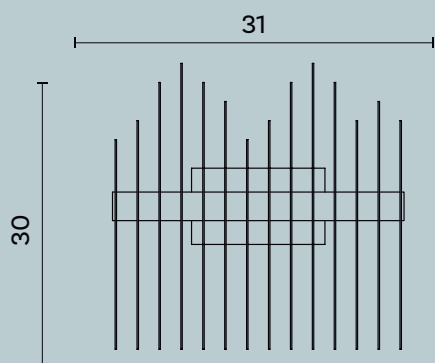

Wall

Petra M282

Mokum Wall