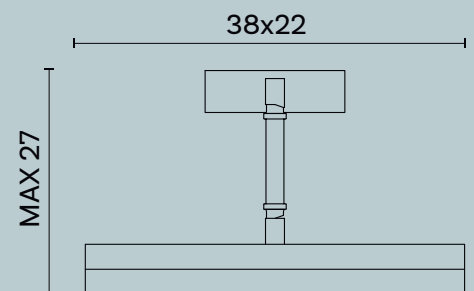

Gemini M219