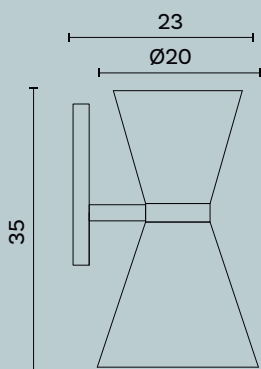

Shaula M146

Divina M285