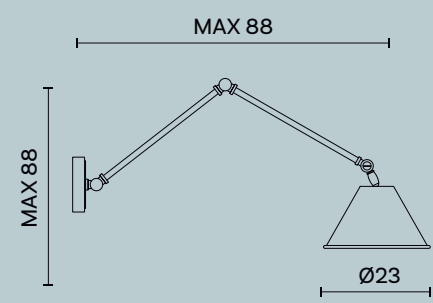

Juliette 825

Hamal M181

Hamal M182