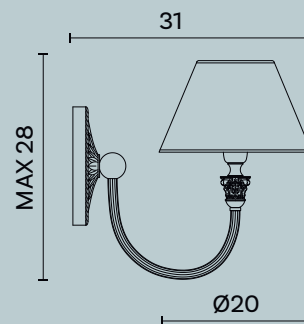

Principe 621