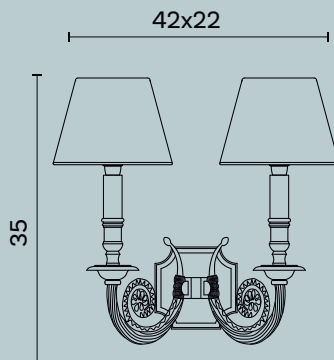

Alkaid C42

Adara C25

Boston 689