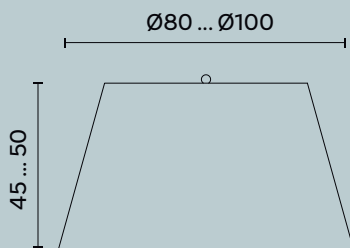

Ceiling

Saturn M350

Saturn M301/M302

Saturn M303/M304

Saturn M167/M168