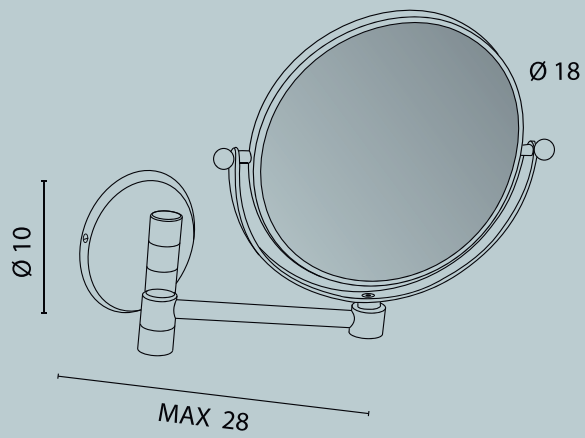

Tourquoise R704