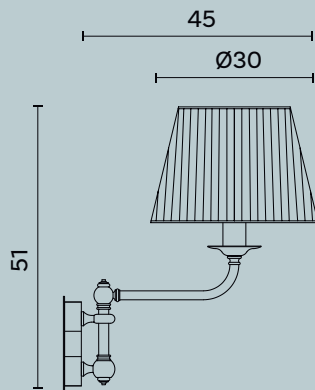

Nuguria 534