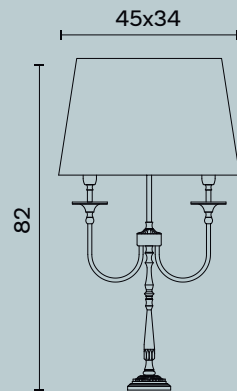

Alkaid C180