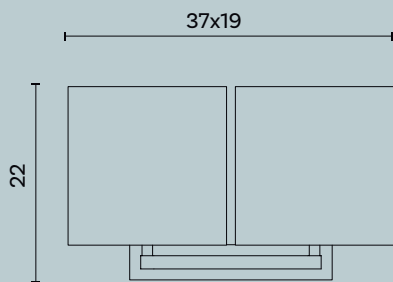

Idra M651

Alisea M101

Shaula M147