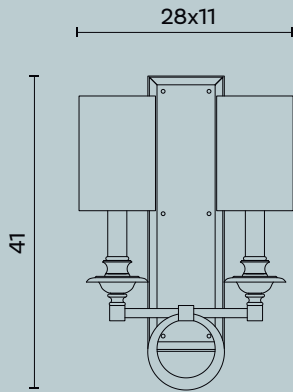

Juliette 826