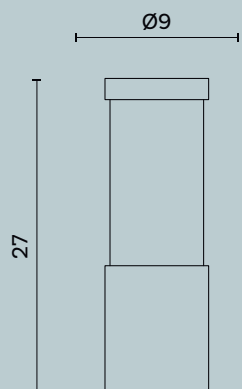

Lumino

Tubino

MODALITÀ DI RICARICA
IN DOTAZIONE

RECHARGING MODE
SUPPLIED