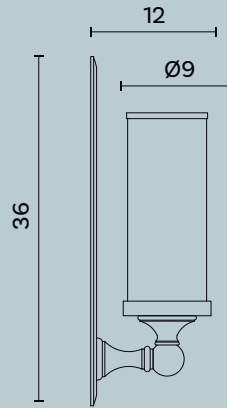

Kyoto M410

Athena 820