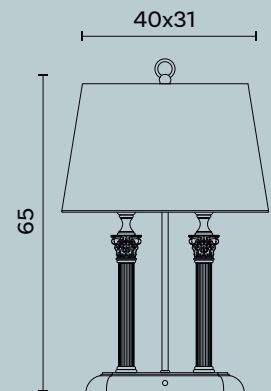

Principe 487