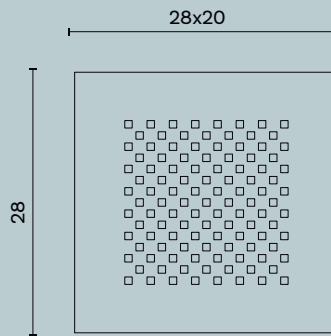

Disegni Tecnici

Technical drawings

Dakota 881