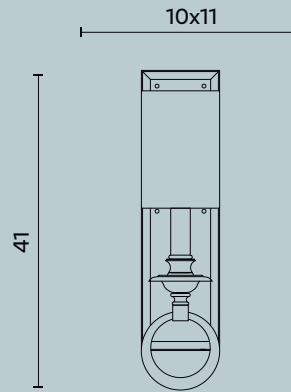

Juliette 814