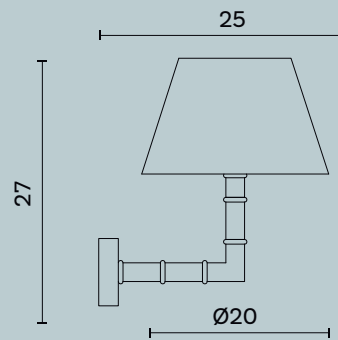

Alanis M370