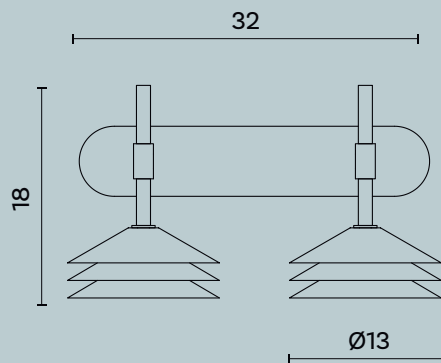

Wall

Petra M282

Velia M361