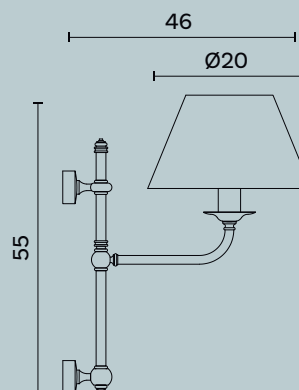

Nuguria 477