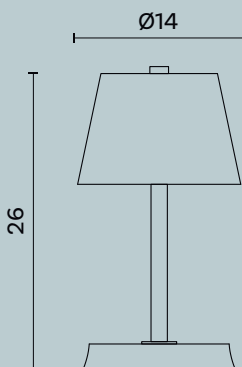

Mini Me

MODALITÀ DI RICARICA
IN DOTAZIONE

RECHARGING MODE
SUPPLIED