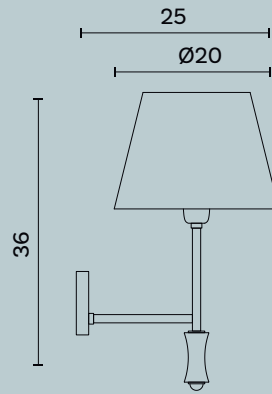

Idra M651

Alisea M101

Wood M112

Shaula M147