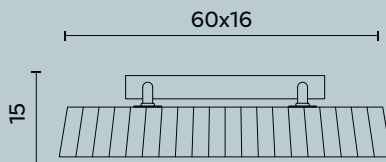

Senya 615

Senya 616

Panarea 696/670

Arienne M204