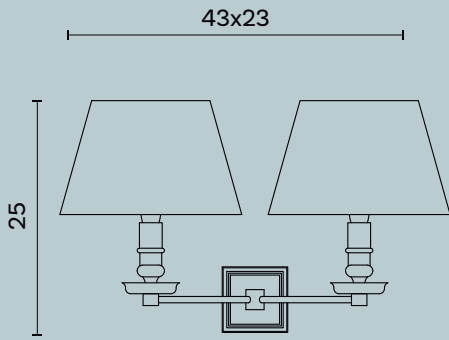

Idra M651

Alisea M101

Shaula M147