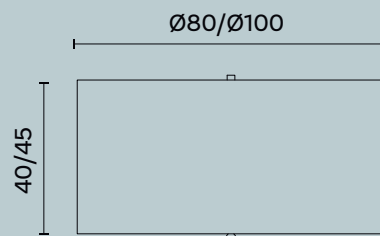

Ceiling

Saturn M350

Saturn M301/M302

Saturn M303/M304

Saturn M167/M168