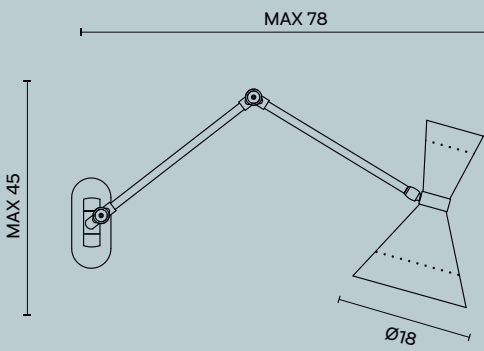

Disegni Tecnici

Technical drawings

Divia M216

Divia M217

Divia M256

Petra M281