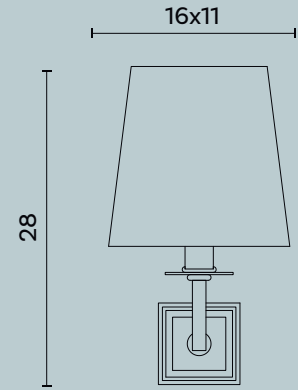

Alisea M100