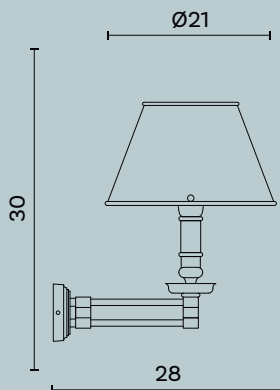

Wall

Petra M282

Kuria M477