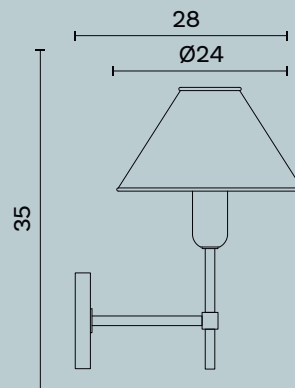

Alicya M340