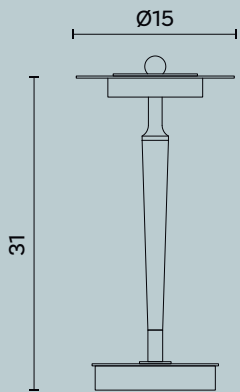

Fujiko

MODALITÀ DI RICARICA
IN DOTAZIONE

RECHARGING MODE
SUPPLIED

SU RICHIESTA
ON REQUEST