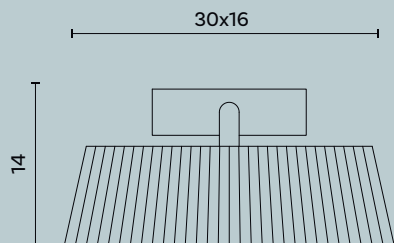

Senya 615

Senya 616

Panarea 696/670

Arienne M204