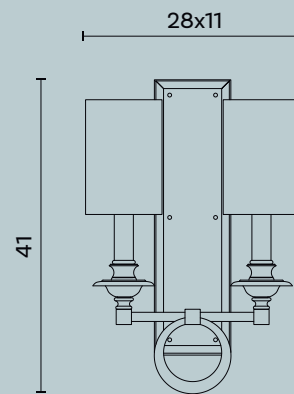

Juliette 813