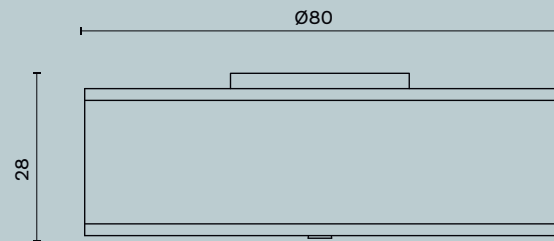

Polaris M390