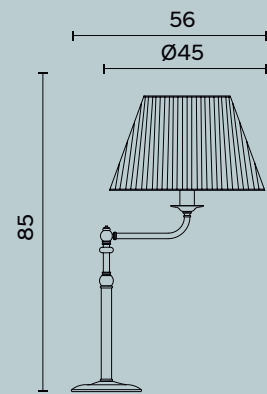

Nuguria 535