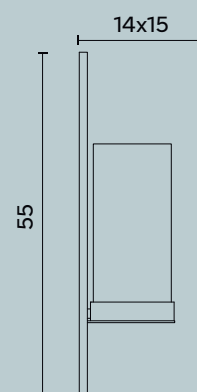

Fiamma M250