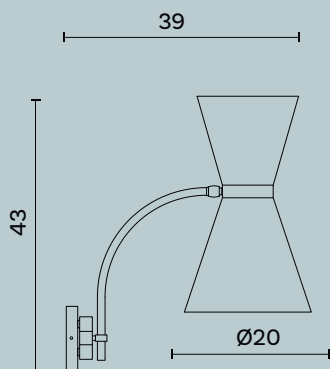

Divina M277