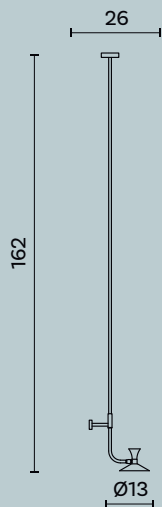

Wall

Petra M282

Dalia M323