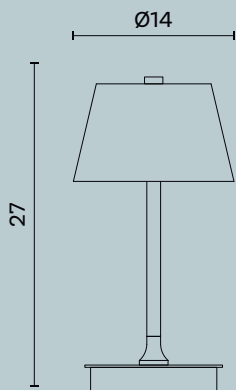

Kuma S

Lumetto

MODALITÀ DI RICARICA
IN DOTAZIONE

RECHARGING MODE
SUPPLIED