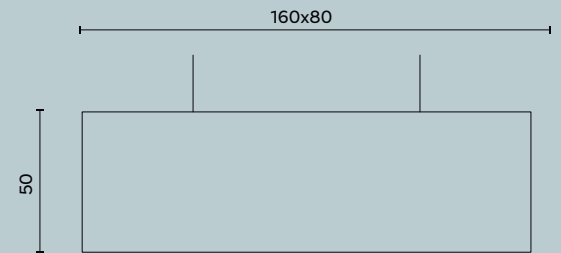

Saturn M350