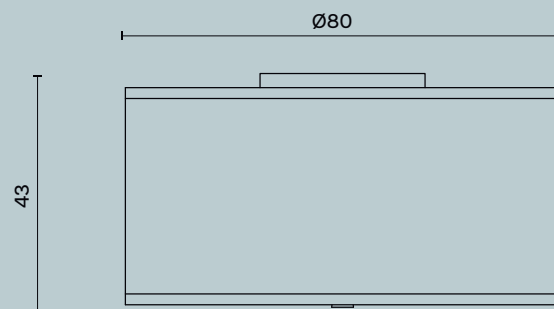

Polaris M391