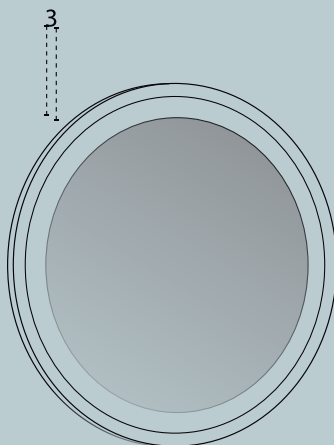

Alabaster R752