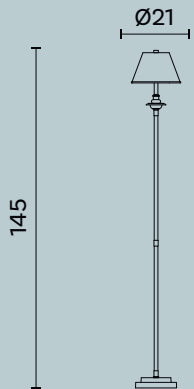

Kuma L

MODALITÀ DI RICARICA
IN DOTAZIONE

RECHARGING MODE
SUPPLIED