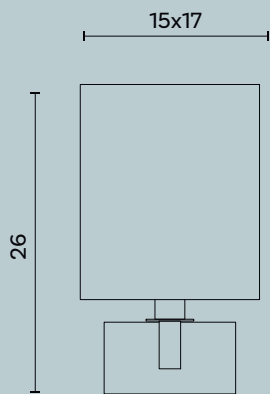

Arienne M203