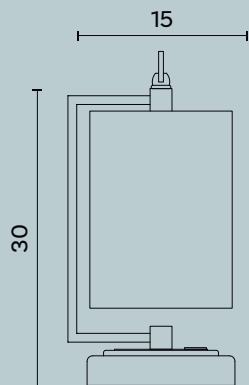

Oblò

Rosewood

MODALITÀ DI RICARICA
IN DOTAZIONE

RECHARGING MODE
SUPPLIED

SU RICHIESTA
ON REQUEST