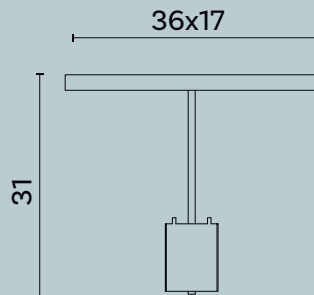

Disegni Tecnici

Technical drawings

London M211

London M311

Vela M260

Alkes M325

Gemini M180

Arkab C162

Arkab C163