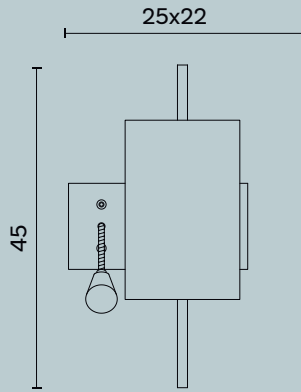

Cora M667

Rose M220