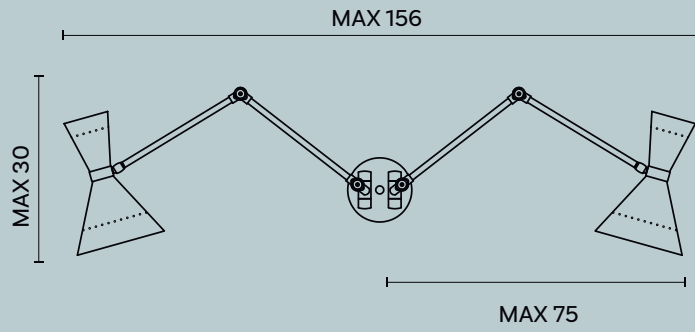

ART. M272 (L/W cm 29 x P/D cm 20 x H cm 40)

Lampadina | Bulb 2 x Max 40 W - E14

ART. M273 (L/W cm 40 x P/D cm 20 x H cm 45)

Lampadina | Bulb 8 x Max 75W - E27

estro

Disegni Tecnici

Technical drawings

Divia M216