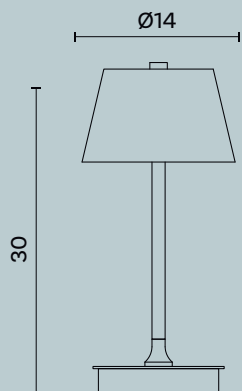

Cordless

MODALITÀ DI RICARICA
IN DOTAZIONE

RECHARGING MODE
SUPPLIED