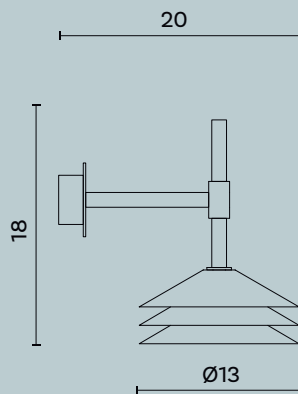

Wall

Petra M282

Velia M360