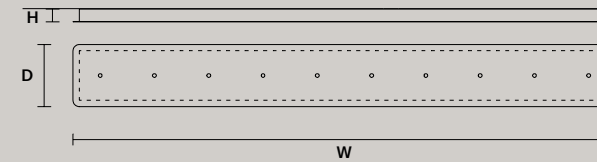

LINEAR CANOPY LN 175

SIZE		FINISHINGS	PRODUCT NAME
W	175 cm / 68.90"	V86	IGLÚ C10 LN 175
D	20 cm / 7.90"		
H	4 cm / 1.60"		

ROUND CANOPY RD 40

SIZE		FINISHINGS	PRODUCT NAME
Ø	40 cm / 15.70"	V86	IGLÚ C5 RD 40
H	4 cm / 1.60"