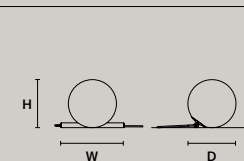

POSY TL

W	26 cm / 10.20"
D	20 cm / 7.90"
H	20 cm / 7.90"

STANDARD LIGHTING
1xE14x10 W MAX (NOT INCL.)*

* BULB MAX
Ø 37 mm /1.50" W 110 mm/4.30"