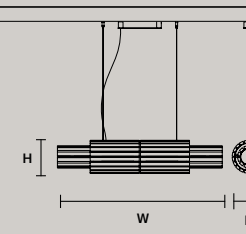

VEGAS BIL 140	
w	135 cm / 53.10"
d	27 cm / 10.60"
H	27 cm / 10.60"
STANDARD INTEGRATED LED LIGHTING	
56 W CRI>95 3000 K - 5973 NOMINAL LM	
ON REQUEST	
56 W CRI>95 2700 K - 5693 NOMINAL LM	
DIMMABLE	
0-10V