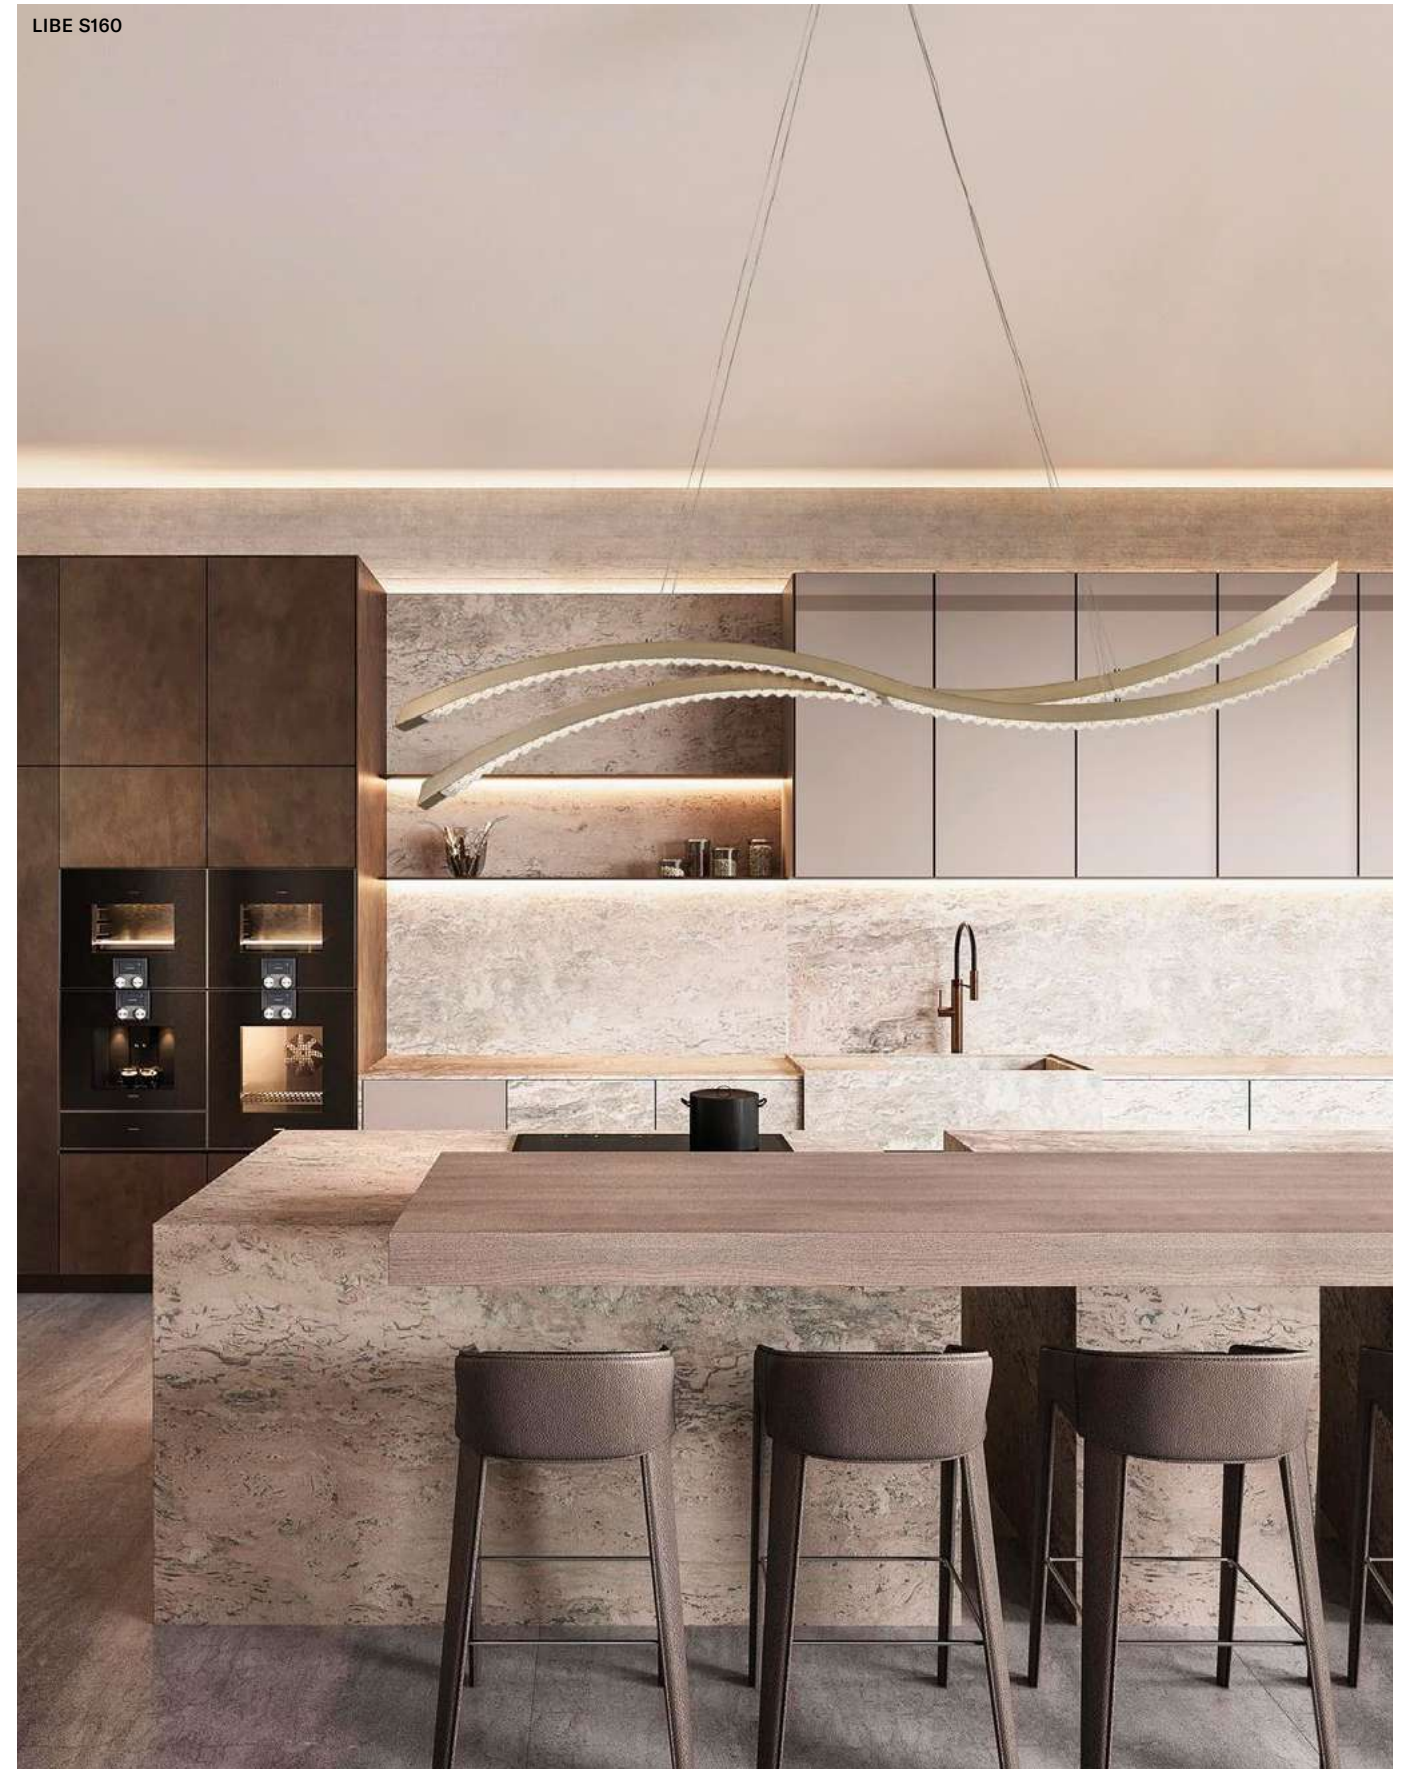

LIBE ROUND S90

DESIGN BY
GIAMPAOLO RAMPOLLA
E ANDREA LIGUORI

SUSPENSION
APPLIQUE

LIBE ELLIPSE S120

LIBE A55

Libe

Telaio in metallo galvanizzato con diffusore in losanghe di cristallo opaco. Illuminazione LED.