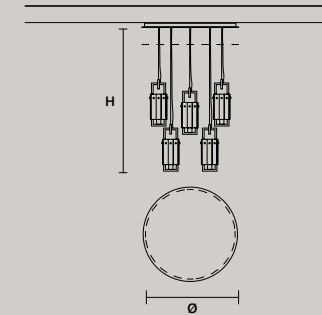

CREK C3 RD 60

ø 60 cm / 23.60"
H MAX 195 cm / 76.80"

STANDARD LIGHTING
3×E14×10 W MAX (NOT INCL.)

CREK C5 RD 80

ø 80 cm / 31.50"
H MAX 195 cm / 76.80"

STANDARD LIGHTING
5×E14×10 W MAX (NOT INCL.)

CREK S1

W 15,5 cm / 6.10"
D 15,5 cm / 6.10"
H 40 cm / 15.70"