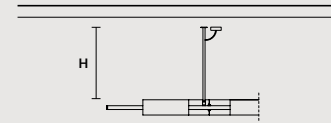

SOUND ROD BIL5** - BIL3**

H	A: 30 cm / 11.80"
	B: 50 cm / 19.70"
	C: 70 cm / 27.60"