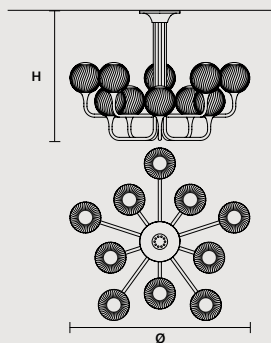

TEE PL8 OV 120

∅ 120 cm / 47.20"
D 80 cm / 31.50"
H 63.5 cm / 25.00"

STANDARD LIGHTING

8×E12×40 W MAX (NOT INCL.)
* BULB MAX
∅ 37 mm/1.50" W max 150 mm/5.90"

TEE PL8 OV 160

∅ 160 cm / 63.00"
D 107 cm / 42.10"
H 63.5 cm / 25.00"