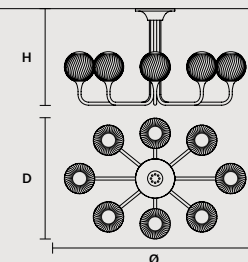

TEE PL8 OV 120

∅ 120 cm / 47.20"
D 80 cm / 31.50"
H 63.5 cm / 25.00"

STANDARD LIGHTING

8×E12×40 W MAX (NOT INCL.)
* BULB MAX
∅ 37 mm/1.50" W max 150 mm/5.90"

TEE PL8 OV 160

∅ 160 cm / 63.00"
D 107 cm / 42.10"
H 63.5 cm / 25.00"