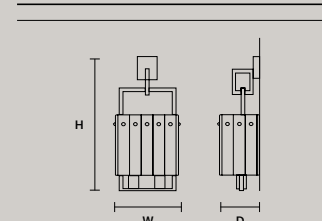

CREK A2

W 22,5 cm / 8.90"
D 13 cm / 5.10"
H 45 cm / 17.70"

STANDARD LIGHTING
2×E14×10 W MAX (NOT INCL.)