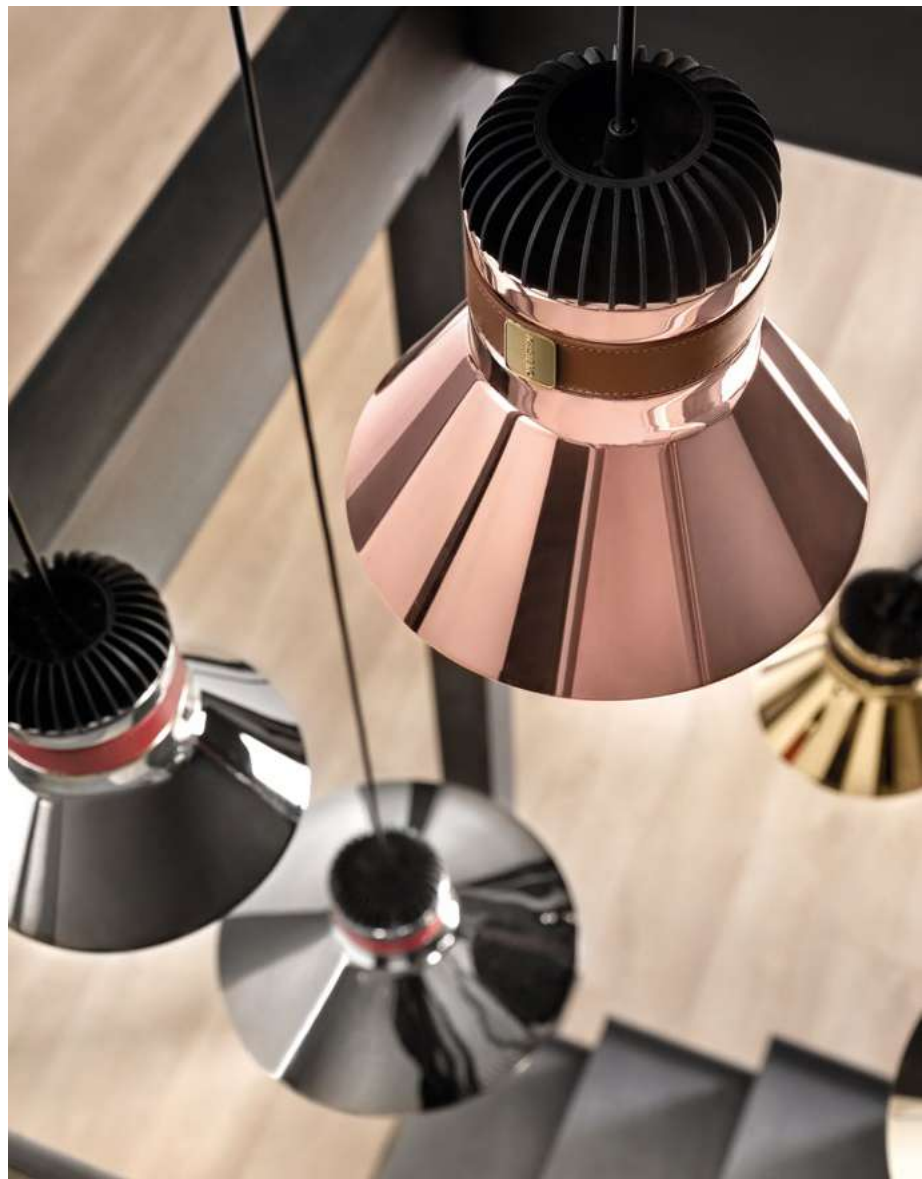

ROUND CANOPY RD 80

SIZE	FINISHINGS	PRODUCT NAME
ø 80 cm / 31.50"	● V91	VISIO C5 RD 80
H 4 cm / 1.60"		

Cordea

IT Cordea nasce dal desiderio di reinterpretare la classica lampada industriale a testa lamellare in alluminio, in chiave contemporanea sotto il punto di vista estetico e materico. Il telaio in metallo sapientemente forgiato è caratterizzato da un cinturino in cuoio a contrasto.

EN Cordea was born out of the desire to reinterpret the classic industrial lamp with an aluminium lamellar head in a contemporary way, from an aesthetic and material perspective. The expertly forged metal frame features a contrasting leather strap.

"As Awarded by The Chicago Athenaeum: Museum of Architecture and Design"

CORDEA S P
COMPOSITION

DESIGN BY
FAVARETTO/PARTNERS

SUSPENSION
TABLE LAMP

CORDEA S P
COMPOSITION

Cordea

Struttura in metallo galvanizzato decorata con cinturino in cuoio. Diffusore in vetro satinato bianco. Illuminazione a Led.

Galvanised metal structure decorated with a leather strap. White frosted glass diffuser. LED lighting.

Gestell aus galvanisch beschichtetem Metall verziert mit einem Lederband. Schirm aus weissem satiniertem Glas. LED-Leuchtmittel.