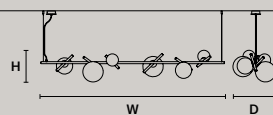

POSY BIL6

W	180 cm / 70.90"
D	42 cm / 16.50"
H	31 cm / 12.20"

STANDARD LIGHTING
2xG9x10 W MAX (NOT INCL.)*
4xE14x10 W MAX (NOT INCL.)**

* BULB MAX
Ø 37 mm/1.50" W 70 mm/2.80"
** BULB MAX
Ø 37 mm /1.50" W 110 mm/4.30"