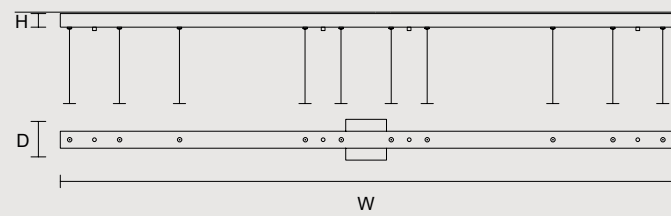

VISIO C5 RD 80 

∅ 80 cm / 31.50"
H MAX 150 cm / 59.10"

STANDARD INTEGRATED LED LIGHTING

27,5 W CRI>90
3000 K – 3225 NOMINAL LM

ON REQUEST

27,5 W CRI>90
2700 K – 3063 NOMINAL LM

DIMMABLE

0-10V

SINGLE CANOPIES

SINGLE CANOPY

SIZE	FINISHINGS	PRODUCT NAME
W 28 cm / 11.00"	● V87	VISIO S M2
D 12 cm / 4.70"		VISIO S M4
H 4 cm / 1.60"		

SINGLE CANOPY

SIZE	FINISHINGS	PRODUCT NAME
W 45 cm / 17.70"	● V87	VISIO S M1
D 12 cm / 4.70"		
H 4 cm / 1.60"		

SINGLE CANOPY

SIZE	FINISHINGS	PRODUCT NAME
W 100 cm / 39.40"	● V87	VISIO S 1/2
D 12 cm / 4.70"		
H 4 cm / 1.60"		

SINGLE CANOPY

SIZE	FINISHINGS	PRODUCT NAME
W 180 cm / 70.90"	● V87	VISIO S FULL
D 12 cm / 4.70"		
H 4 cm / 1.60"		

ROUND CANOPY RD 80

SIZE	FINISHINGS	PRODUCT NAME
ø 80 cm / 31.50"	● V91	VISIO C5 RD 80
H 4 cm / 1.60"		

Cordea

IT Cordea nasce dal desiderio di reinterpretare la classica lampada industriale a testa lamellare in alluminio, in chiave contemporanea sotto il punto di vista estetico e materico. Il telaio in metallo sapientemente forgiato è caratterizzato da un cinturino in cuoio a contrasto.