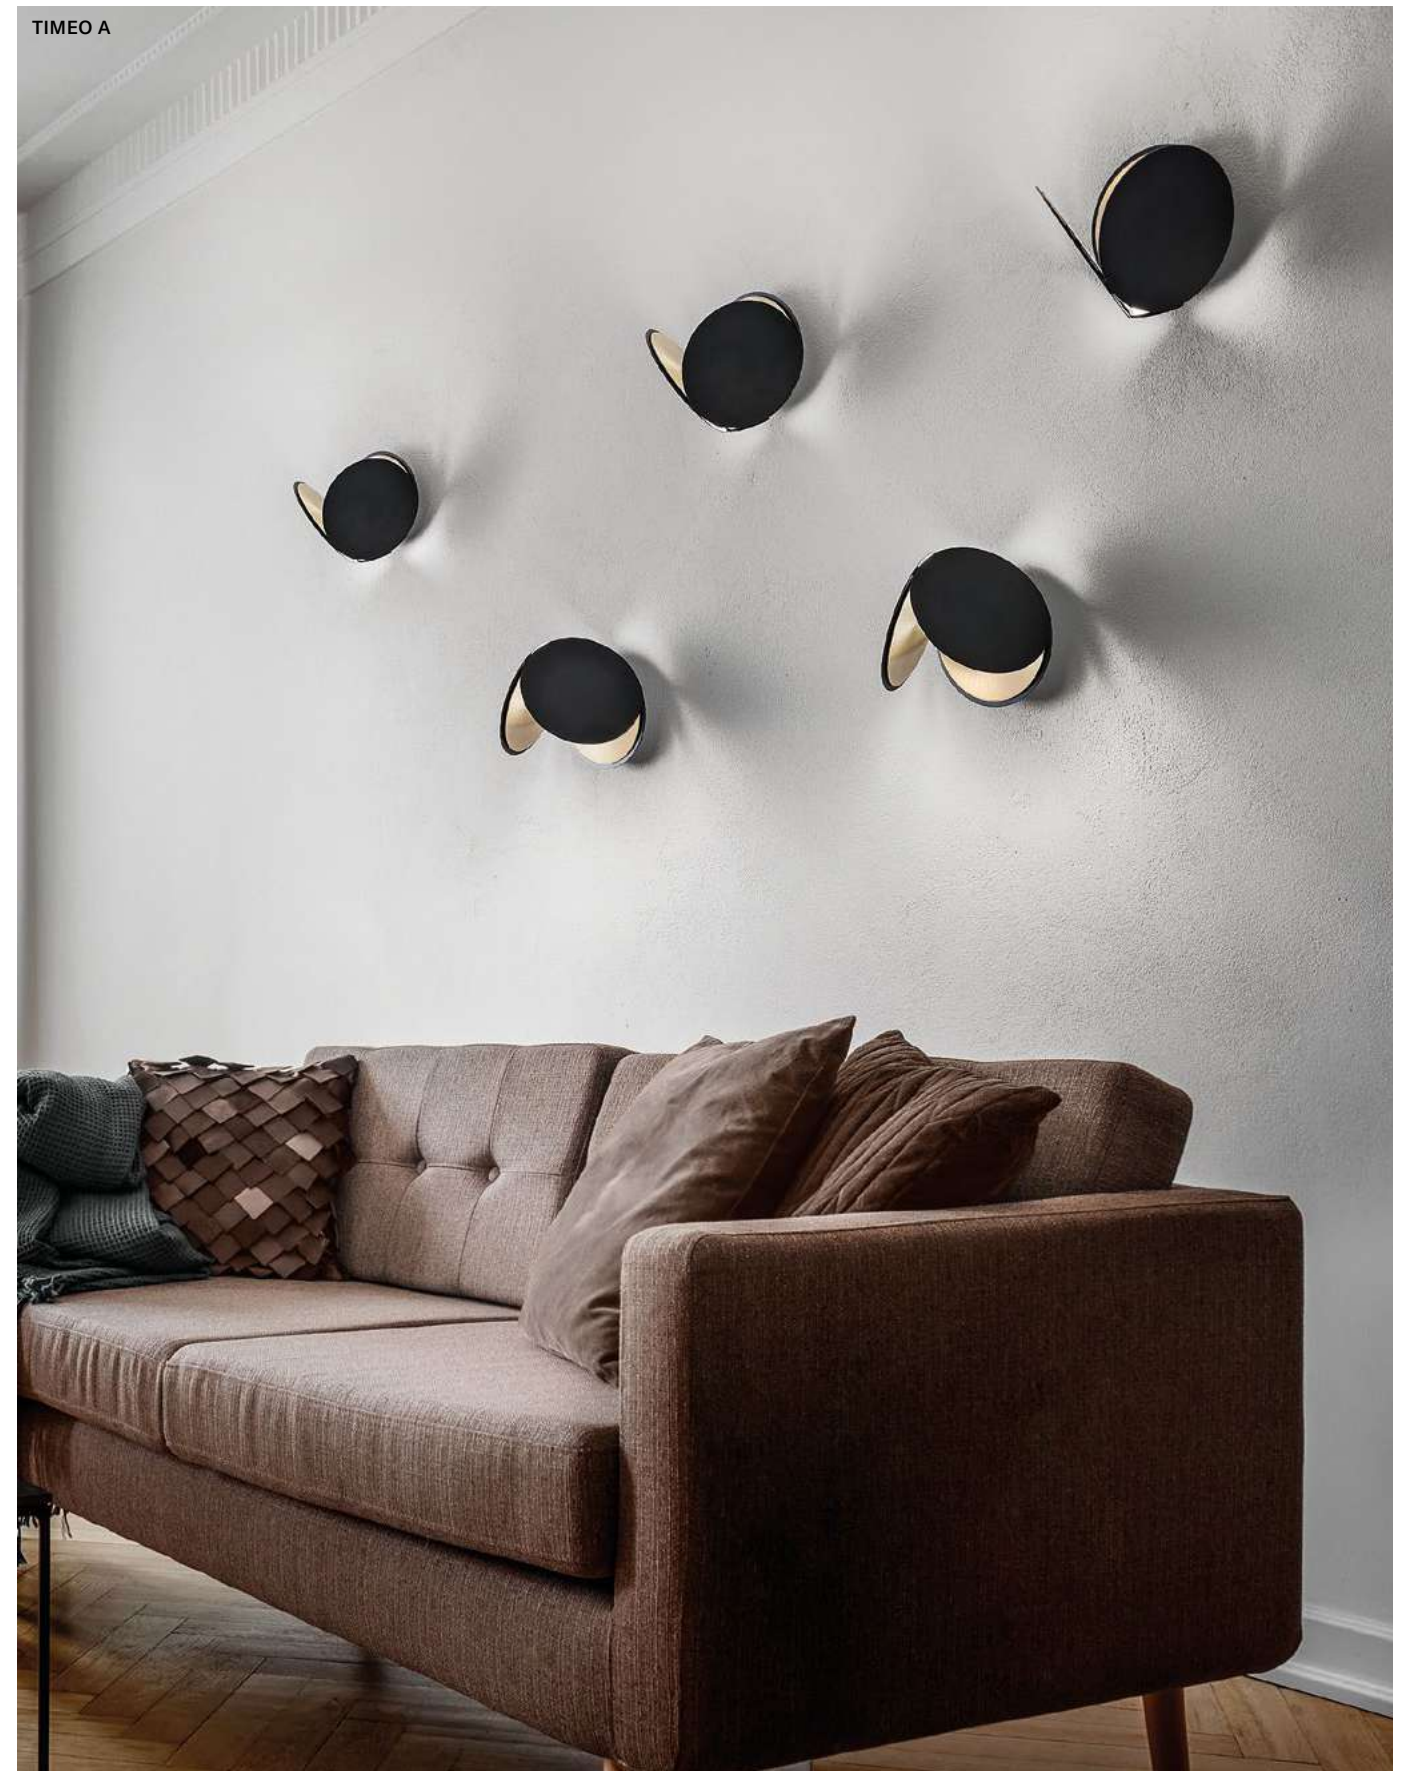

DESIGN BY
OMRI REVESZ

SUSPENSION
APPLIQUE
TABLE LAMP
FLOOR LAMP

TIMEO C3 LN 75

TIMEO TL

TIMEO A

TIMEO A

Timeo

Struttura in metallo verniciato.
Illuminazione LED.