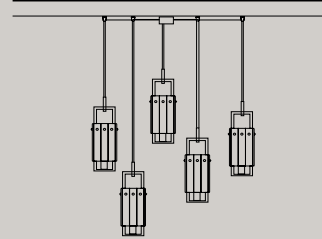

STANDARD LIGHTING
14×E14×10 W MAX (NOT INCL.)

CREK S10

W 95 cm / 37.40"
D 31,5 cm / 12.40"
H 40 cm / 15.70"

STANDARD LIGHTING
10×E14×10 W MAX (NOT INCL.)

CREK S5

STANDARD LIGHTING
5×E14×10 W MAX (NOT INCL.)