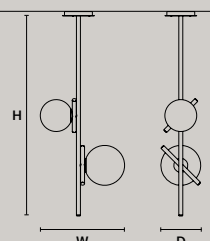

POSY VERT 2

W	42 cm / 16.50"
D	20 cm / 7.90"
H	102 cm / 40.20"

STANDARD LIGHTING
2xE14x10 W MAX (NOT INCL.)*

* BULB MAX
Ø 37 mm/1.50" W 70 mm/2.80"