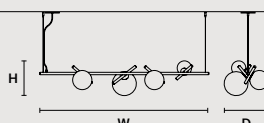

POSY BIL4		CE
W	140 cm / 55.10"	
D	38 cm / 15.00"	
H	29 cm / 11.40"	
STANDARD LIGHTING		
1xG9x10 W MAX (NOT INCL.)* 3xE12x10 W MAX (NOT INCL.)**		

* BULB MAX
Ø 37 mm / 1.50" W 70 mm / 2.80"
** BULB MAX
Ø 37 mm / 1.50" W 110 mm / 4.30"