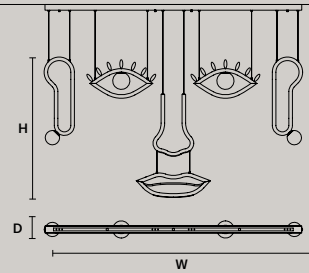

DIMMABLE

0-10V

SINGLE CANOPIES

SINGLE CANOPY

SIZE		FINISHINGS	PRODUCT NAME
Ø	8,5 cm / 3.30"	● V90	LUPPITER S1 P 33
H	11,5 cm / 4.50"		LUPPITER S1 M 33
			LUPPITER S1 G 33
			LUPPITER S1 P 55
			LUPPITER S1 M 55
			LUPPITER S1 G 55

涂色金属灯体结构。蛋白石白色穆拉
诺三层玻璃灯罩。Led照明。

هيكل معدني مطلي. ناشر ضوء من زجاج ثلاثي
أبيض مورانو أوبال. إضاءة ليد.

v87 Cioccolato Fondente
Foundant Chocolate

Vetro triplex di Murano
Triplex Murano glass

DISCOVER MORE

VISIO S FULL	
W	182 cm / 71.70"
D	12 cm / 4.70"
H	99 cm / 39.00"
STANDARD INTEGRATED LED LIGHTING	
	32,6 W CRI>90 3000 K – 3673 NOMINAL LM
ON REQUEST	
	32,6 W CRI>90 2700 K – 3489 NOMINAL LM
DIMMABLE	
	1-10V + PUSH

VISIO S 1/2	
W	117 cm / 46.10"
D	12 cm / 4.70"
H	99 cm / 39.00"
STANDARD INTEGRATED LED LIGHTING	
	21,6 W CRI>90 3000 K – 2383 NOMINAL LM
ON REQUEST	
	21,6 W CRI>90 2700 K – 2263 NOMINAL LM
DIMMABLE	
	1-10V + PUSH

VISIO S M1	
W	48 cm / 18.90"
D	12 cm / 4.70"
H	27 cm / 10.60"
STANDARD INTEGRATED LED LIGHTING	
	5,5 W CRI>90 3000 K – 645 NOMINAL LM
ON REQUEST	
	5,5 W CRI>90 2700 K – 612 NOMINAL LM
DIMMABLE	
	NO

VISIO A M2 SX	
W	22 cm / 8.70"
D	16 cm / 6.30"
H	61 cm / 24.00"
STANDARD INTEGRATED LED LIGHTING	
	5,5 W CRI>90 3000 K – 645 NOMINAL LM
ON REQUEST	
	5,5 W CRI>90 2700 K – 612 NOMINAL LM
DIMMABLE	
	NO