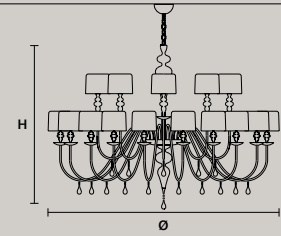

Eva

Lampada con struttura in resina e poliuretano. Paralumi in alluminio.
Lamp with resin and polyurethane frame. Aluminium lampshades.

Lampe mit Resin und Polyurethanstruktur. Lampenschirme aus Aluminium.

Lámpara con estructura de resina y poliuretano. Pantallas de aluminio.

Lampe avec structure en resin et polyurethane. Abat-jour en aluminium.

Лампа с каркасом из полиуретана. Алюминиевые абажуры.

这种灯具具有一个树脂和聚氨酯的结构。灯罩们是铝材做的。

مصباح
بهيكل من الراتنج
والبولي يوريثان. عاكس ضوء (غطاء
مصباح) من الألمنيوم.

EVA S20+10

ø 270 cm / 106.30"
H 200 cm / 78.70"

STANDARD LIGHTING
30×E27×20 W MAX (NOT INCL.)