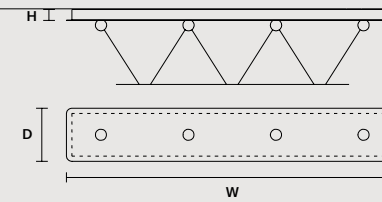

LINEAR CANOPY LN 125