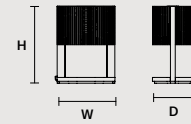

Ebe

Painted metal structure.
Brass wire mesh design.
Onyx base. LED lighting.

EBE A		CE
W	27 cm / 10.60"	
D	14 cm / 5.50"	
H	40 cm / 15.70"	
STANDARD LIGHTING		
1x E12x40 W MAX (NOT INCL.)		

EBE STL		CE
W	30 cm / 11.80"	
D	21 cm / 8.30"	
H	140 cm / 55.10"	
STANDARD INTEGRATED LED LIGHTING		
35 W CRI>95 3000 K – 3770 NOMINAL LM		
ON REQUEST		
35 W CRI>95 2700 K – 3580 NOMINAL LM		
DIMMABLE		
OWN BUTTON		

EBE TL		CE
W	30 cm / 11.80"	
D	21 cm / 8.30"	
H	40 cm / 15.70"	
STANDARD INTEGRATED LED LIGHTING		
11 W CRI>95 3000 K – 1200 NOMINAL LM		
ON REQUEST		
11 W CRI>95 2700 K – 1140 NOMINAL LM		
DIMMABLE		
OWN BUTTON		

DISCOVER MORE