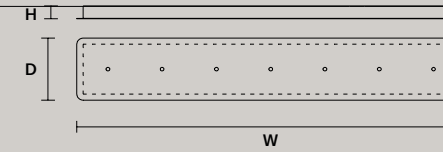

MULTIPLE CANOPIES

LINEAR CANOPY LN 75

SIZE		FINISHINGS	PRODUCT NAME
W	75 cm / 29.50"	V86	IGLÚ C5 LN 75
D	20 cm / 7.90"		
H	4 cm / 1.60"		

LINEAR CANOPY LN 125

SIZE		FINISHINGS	PRODUCT NAME
W	125 cm / 49.20"	V86	IGLÚ C7 LN 125
D	20 cm / 7.90"		
H	4 cm / 1.60"		