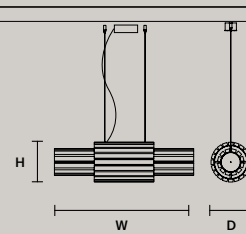

VEGAS BIL 90	
w	94 cm / 37.00"
d	27 cm / 10.60"
H	27 cm / 10.60"
STANDARD INTEGRATED LED LIGHTING	
41 W CRI>95 3000 K - 4373 NOMINAL LM	
ON REQUEST	
41 W CRI>95 2700 K - 4168 NOMINAL LM	
DIMMABLE	
0-10V