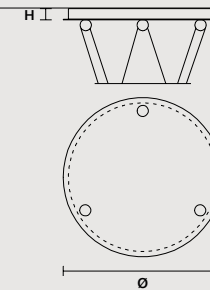

LINEAR CANOPY LN 175

SIZE	FINISHINGS	PRODUCT NAME
W 175 cm / 68.90" D 20 cm / 7.90" H 4 cm / 1.60"	V98	NAPPE C5 LN 175

ROUND CANOPY RD 40

SIZE	FINISHINGS	PRODUCT NAME
Ø 40 cm / 15.70" H 4 cm / 1.60"	V98	NAPPE C3 RD 40

ROUND CANOPY RD 60

SIZE	FINISHINGS	PRODUCT NAME
Ø 60 cm / 23.60" H 4 cm / 1.60"	V98	NAPPE C3 RD 60

ROUND CANOPY RD 80

SIZE	FINISHINGS	PRODUCT NAME
Ø 80 cm / 31.50" H 4 cm / 1.60"	V98	NAPPE C5 RD 80

Tee

IT Tee è un esercizio progettuale di ricerca tra rigore geometrico ed eleganza, contrassegnato esteticamente dalla linea curva. Sfere luminose animate da linee che richiamano la natura ondulatoria della luce e raccordate su steli curvati a foglia organica, ricordano la delicatezza del fiore di calla.