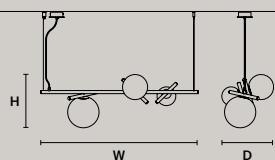

POSY BIL3

W	100 cm / 39.40"
D	33 cm / 13.00"
H	34 cm / 13.40"

STANDARD LIGHTING
1xG9x10 W MAX (NOT INCL.)*
2xE14x10 W MAX (NOT INCL.)**

* BULB MAX
Ø 37 mm/1.50" W 70 mm/2.80"
** BULB MAX
Ø 37 mm /1.50" W 110 mm/4.30"