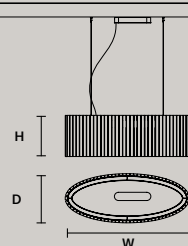

VEGAS S OV120	
w	120 cm / 47.20"
d	48 cm / 18.90"
H	40 cm / 15.70"
STANDARD INTEGRATED LED LIGHTING	
87,6 W CRI>95 3000 K - 9344 NOMINAL LM	
ON REQUEST	
87,6 W CRI>95 2700 K - 8906 NOMINAL LM	
DIMMABLE	
0-10V