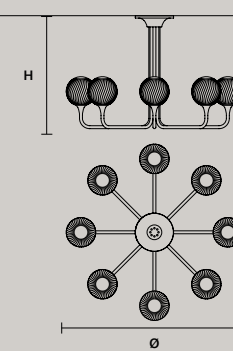

Tee

Struttura in metallo galvanizzato.
Diffusori in vetro triplex di Murano.
Illuminazione tradizionale.

Galvanised metal structure. Murano
triplex glass diffusers. Traditional
lighting.

Gestell aus galvanisch
beschichtetem Metall. Schirme
aus Triplex-Glas aus Murano.
Herkömmliche Leuchtmittel.

Estructura de metal galvanizado.
Difusores de cristal de Murano
triplex. Iluminación tradicional.

Structure en métal galvanisé.
Diffuseurs en verre triplex de
Murano. Éclairage traditionnel.

Каркас из оцинкованного
металла. Плафоны из
муранского стекла триплекс.
Традиционное освещение..

镀锌金属灯体结构。穆拉诺三层玻璃
灯罩。传统照明。

هيكل من المعدن المجلفن. ناشرات ضوء من زجاج
مورانو ثلاثي. إضاءة تقليدية.

TEE S1 20

∅ 20 cm / 7.90"
H 27 cm / 10.60"

STANDARD LIGHTING

1×E14×15 W MAX (NOT INCL.)
* BULB MAX
∅ 37 mm/1.50" W max 150 mm/5.90"

TEE S1 30

∅ 30 cm / 11.80"
H 37 cm / 14.60"

STANDARD LIGHTING

1×E27×20 W MAX (NOT INCL.)
* BULB MAX
∅ 62 mm/2.40" W max 185 mm/7.30"

TEE PL8 RD 120

∅ 120 cm / 47.20"
H 76,5 cm / 30.10"

STANDARD LIGHTING

8×E14×15 W MAX (NOT INCL.)
* BULB MAX
∅ 37 mm/1.50" W max 150 mm/5.90"