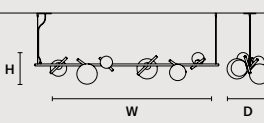

POSY BIL6		CE
W	180 cm / 70.90"	
D	42 cm / 16.50"	
H	31 cm / 12.20"	
STANDARD LIGHTING		
2xG9x10 W MAX (NOT INCL.)* 4xE12x10 W MAX (NOT INCL.)**		

* BULB MAX
Ø 37 mm / 1.50" W 70 mm / 2.80"
** BULB MAX
Ø 37 mm / 1.50" W 110 mm / 4.30"