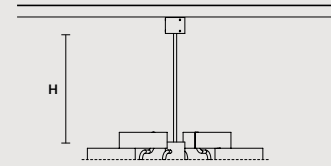

SOUND ROD S6**

H	A: 30 cm / 11.80"
	B: 50 cm / 19.70"
	C: 70 cm / 27.60"