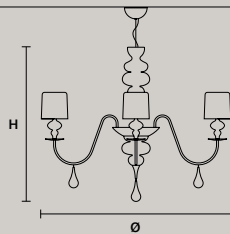

EVA S8

ø 90 cm / 35.40"
H 75 cm / 29.50"

STANDARD LIGHTING
8×E14×10 W MAX (NOT INCL.)