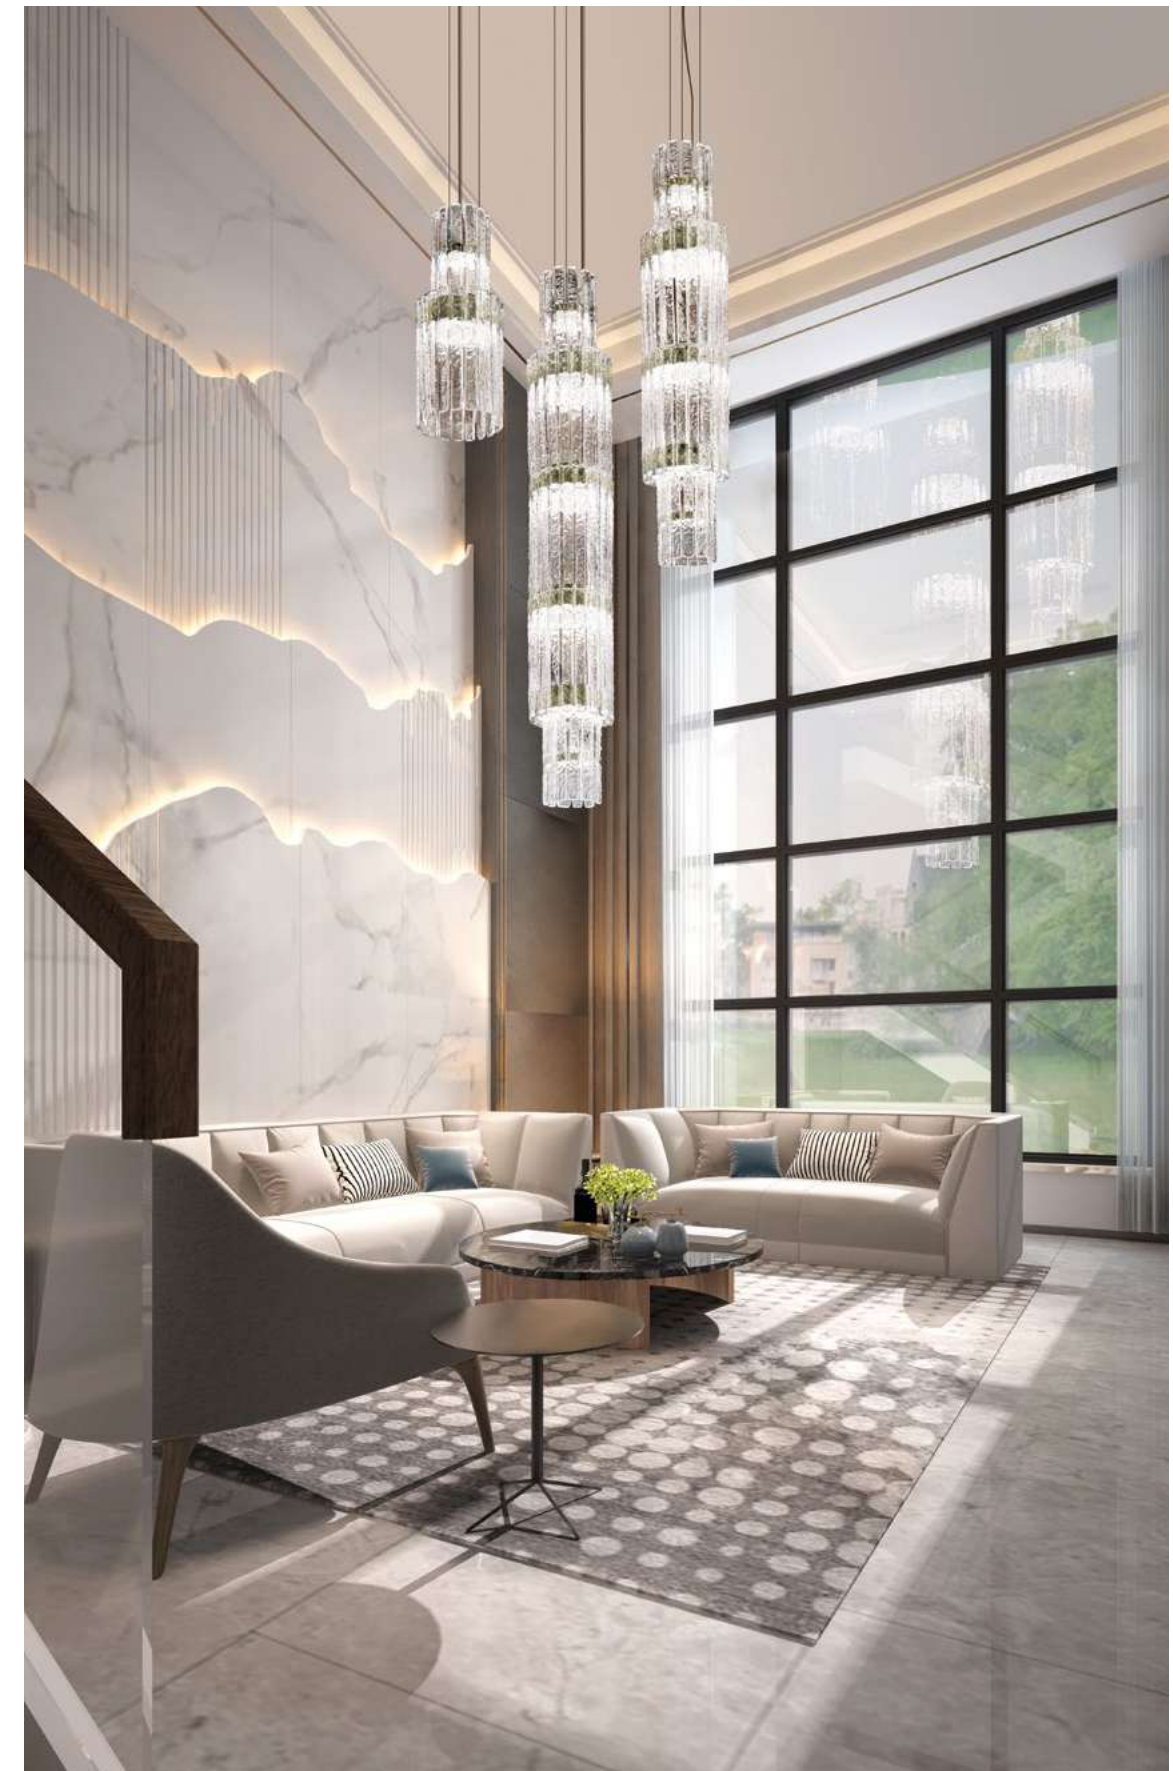

Vegas

IT Vegas è liberamente ispirata all'architettura della città che non dorme mai, Las Vegas. Le iconiche luci Art Decò dallo stile classico e geometrico sono reinterpretate in chiave contemporanea, accostando vetro e metallo utilizzando le più moderne tecniche di lavorazione.

EN Vegas is loosely inspired by the architecture of Las Vegas, the city that never sleeps. With their classic geometric style, the iconic Art Deco lights are reinterpreted in a contemporary key, combining glass and metal using the most modern manufacturing techniques.

VEGAS VRT 70
VEGAS VRT 140
VEGAS VRT 180

DESIGN BY
MARC SADLER

SUSPENSION
APPLIQUE
TABLE LAMP
FLOOR LAMP