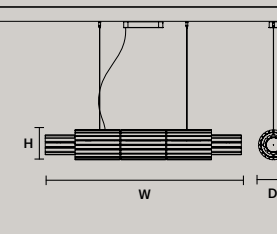

VEGAS BIL 180	
w	175 cm / 68.90"
d	27 cm / 10.60"
H	27 cm / 10.60"
STANDARD INTEGRATED LED LIGHTING	
72 W CRI>95 3000 K - 7680 NOMINAL LM	
ON REQUEST	
72 W CRI>95 2700 K - 7320 NOMINAL LM	
DIMMABLE	
0-10V