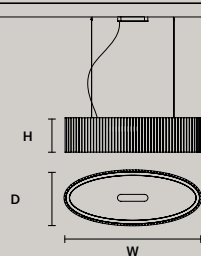

VEGAS S OV160	
w	160 cm / 63.00"
d	65 cm / 25.60"
H	40 cm / 15.70"
STANDARD INTEGRATED LED LIGHTING	
119 W CRI>95 3000 K - 12693 NOMINAL LM	
ON REQUEST	
119 W CRI>95 2700 K - 12098 NOMINAL LM	
DIMMABLE	
0-10V