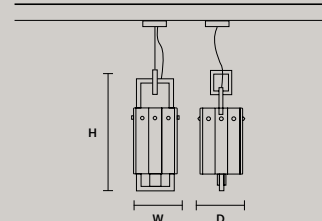

CREK S1

W 15,5 cm / 6.10"
D 15,5 cm / 6.10"
H 40 cm / 15.70"

STANDARD LIGHTING
1×E14×10 W MAX (NOT INCL.)