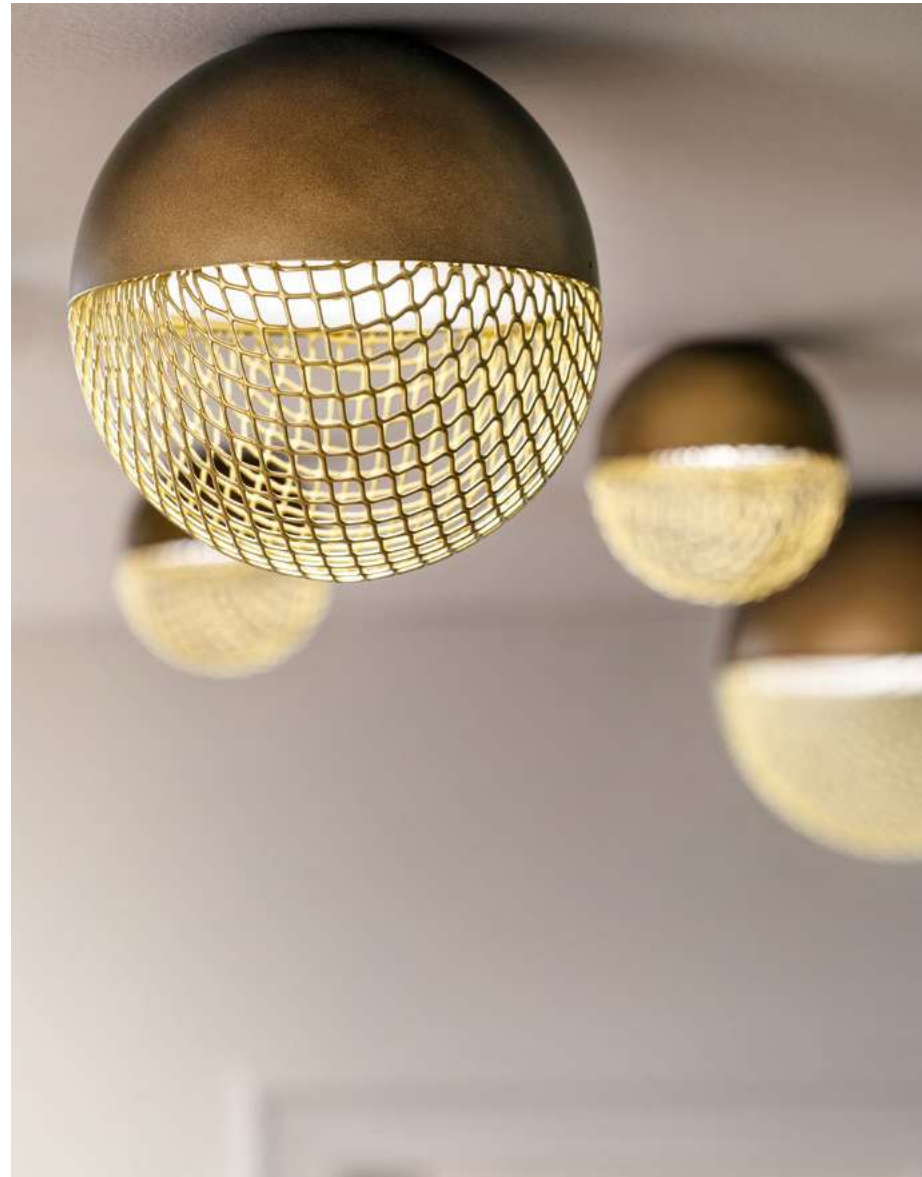

IGLÙ PL13
IGLÙ PL18
IGLÙ PL25