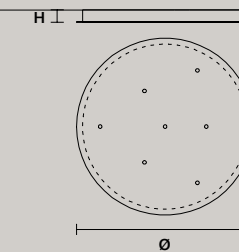

ROUND CANOPY RD 60