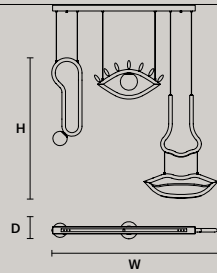

DIMMABLE

0-10V

SINGLE CANOPIES

SINGLE CANOPY

SIZE		FINISHINGS	PRODUCT NAME
Ø	8,5 cm / 3.30"	● V90	LUPPITER S1 P 33
H	11,5 cm / 4.50"		LUPPITER S1 M 33
			LUPPITER S1 G 33
			LUPPITER S1 P 55
			LUPPITER S1 M 55
			LUPPITER S1 G 55

涂色金属灯体结构。蛋白石白色穆拉
诺三层玻璃灯罩。Led照明。

هيكل معدني مطلي. ناشر ضوء من زجاج ثلاثي
أبيض مورانو أوبال. إضاءة ليد.

v87 Cioccolato Fondente
Foundant Chocolate

Vetro triplex di Murano
Triplex Murano glass

DISCOVER MORE

VISIO S FULL	
W	182 cm / 71.70"
D	12 cm / 4.70"
H	99 cm / 39.00"
STANDARD INTEGRATED LED LIGHTING	
	32,6 W CRI>90 3000 K – 3673 NOMINAL LM
ON REQUEST	
	32,6 W CRI>90 2700 K – 3489 NOMINAL LM
DIMMABLE	
	1-10V + PUSH

VISIO S 1/2	
W	117 cm / 46.10"
D	12 cm / 4.70"
H	99 cm / 39.00"
STANDARD INTEGRATED LED LIGHTING	
	21,6 W CRI>90 3000 K – 2383 NOMINAL LM
ON REQUEST	
	21,6 W CRI>90 2700 K – 2263 NOMINAL LM
DIMMABLE	
	1-10V + PUSH