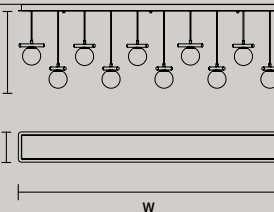

POSY C10 LN 175

W	175 cm / 68.90"
D	20 cm / 7.90"
H MAX	160 cm / 63.00"

STANDARD LIGHTING
10xG9x10 W MAX (NOT INCL.)*

* BULB MAX
Ø 37 mm/1.50" W 70 mm/2.80"