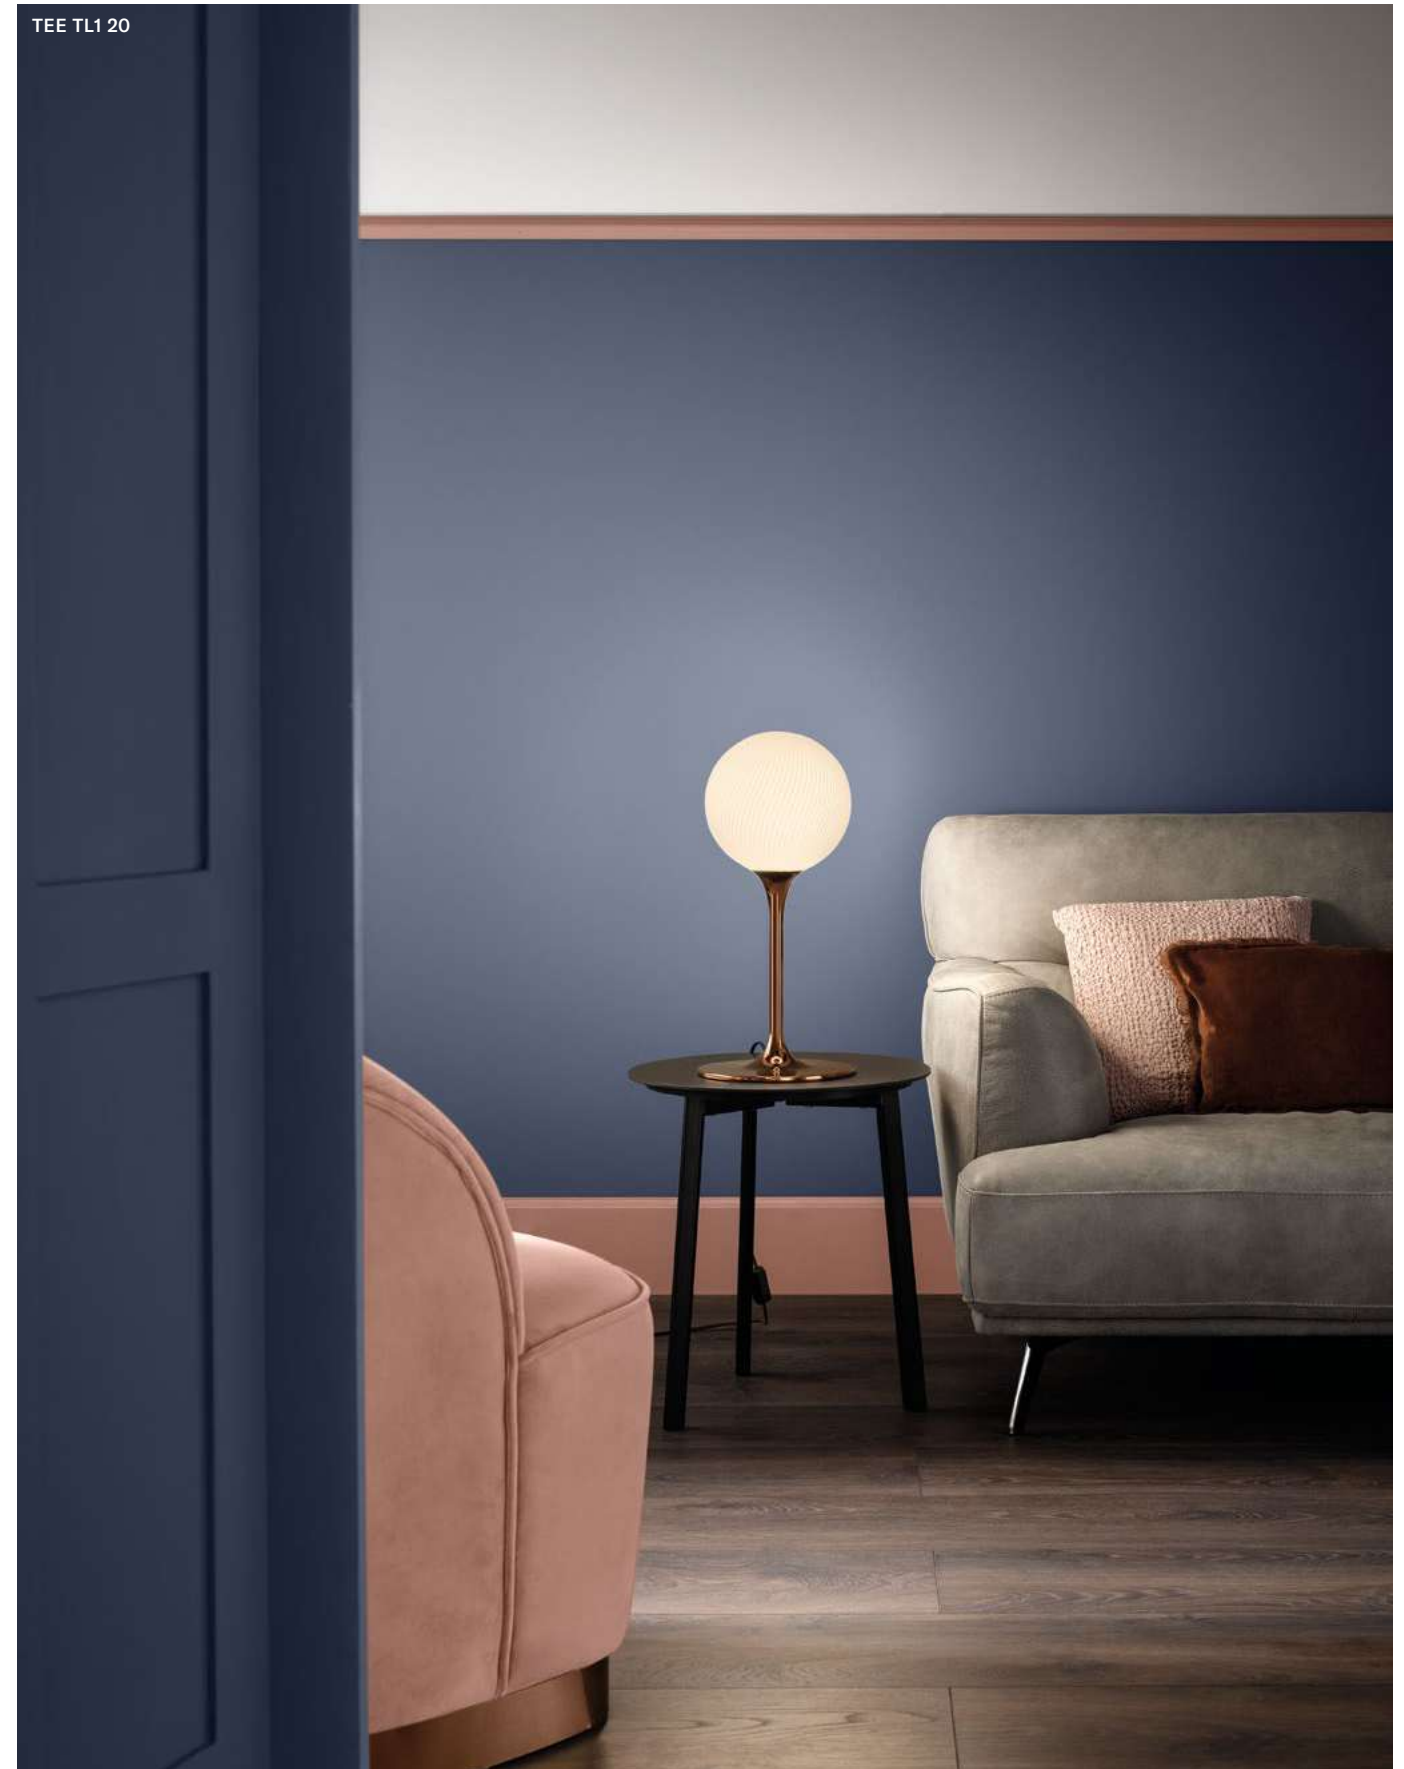

TEE S1
COMPOSITION

TEE TL1 20