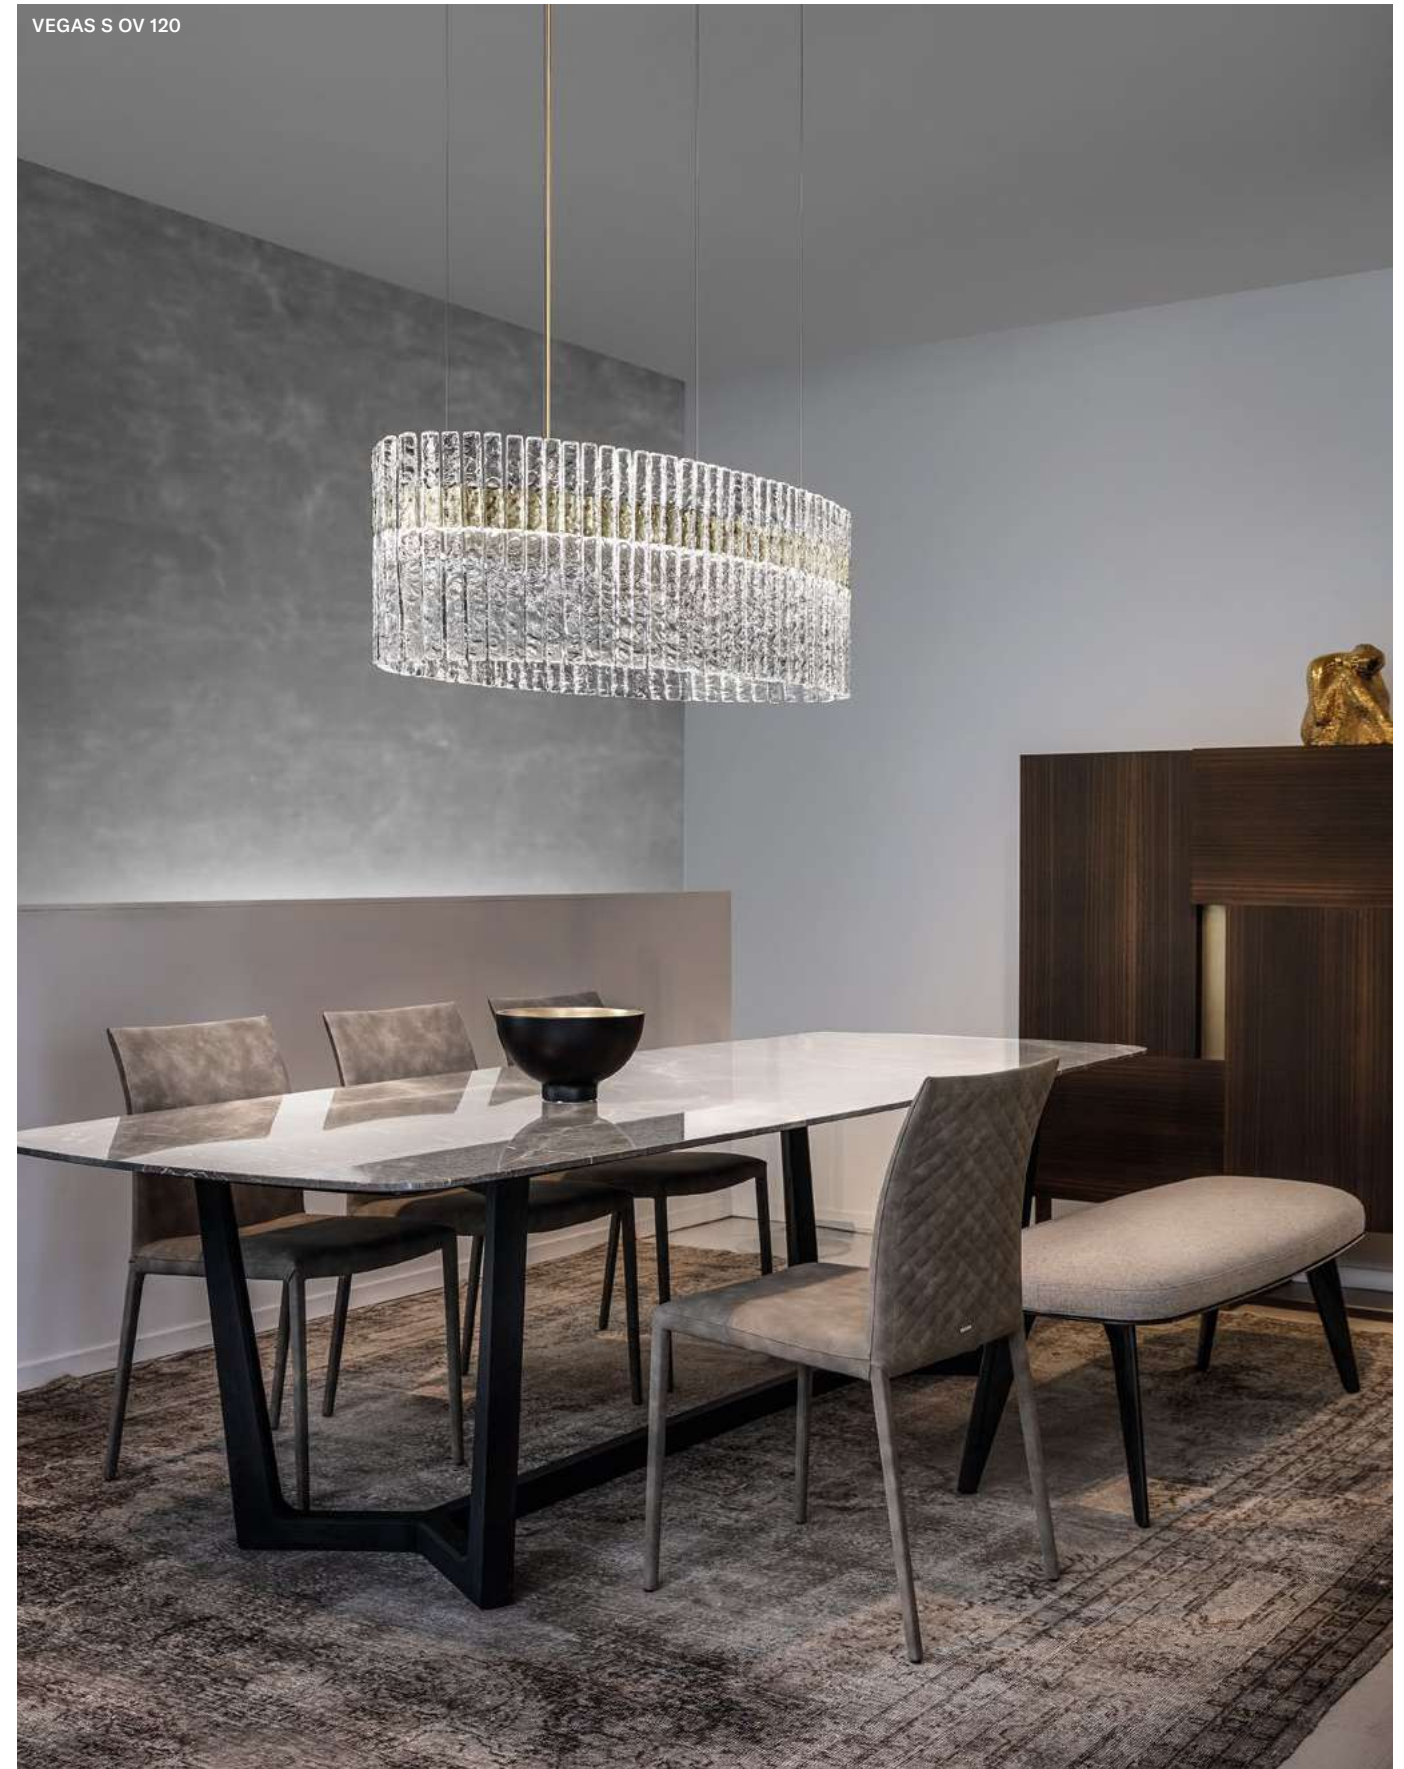

VEGAS S OV 120