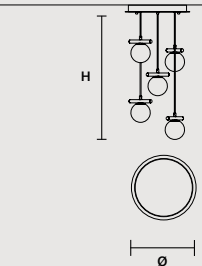

POSY C5 RD 40		CE
Ø	40 cm / 15.70"	
H MAX	160 cm / 63.00"	
STANDARD LIGHTING		
5xG9x10 W MAX (NOT INCL.)*		

* BULB MAX
Ø 37 mm / 1.50" W 70 mm / 2.80"