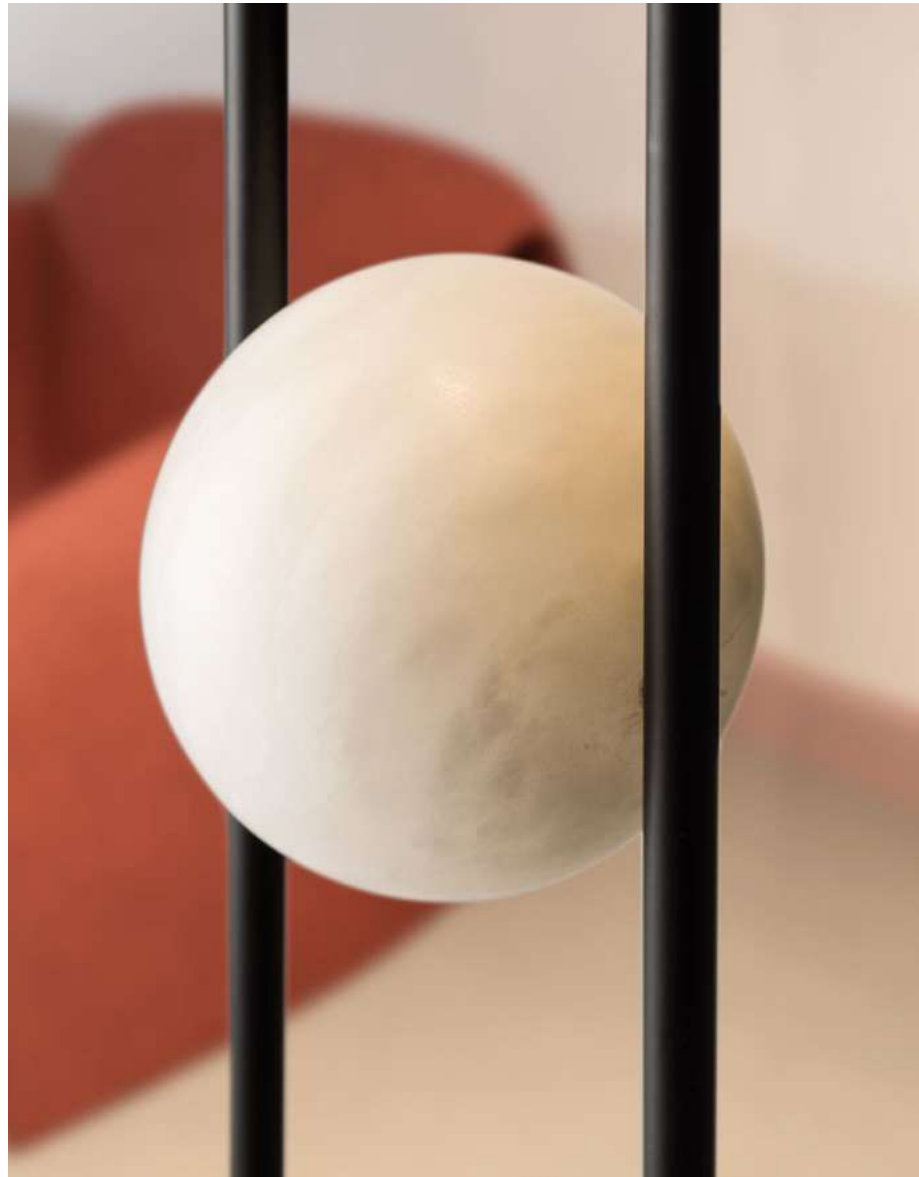

DESIGN BY
MARCO ZITO

SUSPENSION
APPLIQUE
TABLE LAMP
FLOOR LAMP

LUPPITER S1 M 33
COMPOSITION

LUPPITER S1 M 33
LUPPITER TL 1 33
LUPPITER STL 1 33

LUPPITER TL 1 11
LUPPITER A1

LUPPITER S1 P 33

Luppiter

Telaio in metallo verniciato con paralume in metallo e sfera disponibile in metallo o Alabastro. Illuminazione LED.

Painted metal frame with metal lampshade and sphere available in metal or Alabaster. LED lighting.

Gestell aus lackiertem Metall mit Lampenschirm aus Metall und Kugel aus Metall oder Alabaster. LED-Leuchtmittel.

Marco de metal pintado con pantalla de metal y esfera disponible en metal o alabastro. Iluminación LED.

Structure en métal avec abat-jour en métal et sphère disponible en métal ou en albâtre. Éclairage à LED.

КАРКАС ИЗ ОКРАШЕННОГО МЕТАЛЛА С МЕТАЛЛИЧЕСКИМ АБАЖУРОМ И СФЕРОЙ ИЗ МЕТАЛЛА ИЛИ АЛЕБАСТРА. СВЕТОДИОДНЫЙ СВЕТИЛЬНИК.

涂漆金属灯架，带金属灯罩，球体材质有金属或雪花石膏。LED 灯。

إطار معدني مطلي مع عاكس الضوء وكرة معدنية متوفرة بالمعدن أو المرمر. الإنارة ليد.