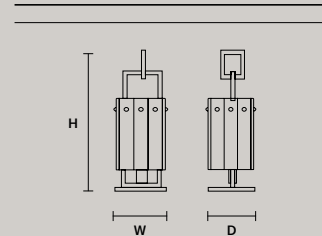

CREK TL 1

W 15,5 cm / 6.10"
D 15,5 cm / 6.10"
H 41,5 cm / 16.30"

STANDARD LIGHTING
1×E14×10 W MAX (NOT INCL.)