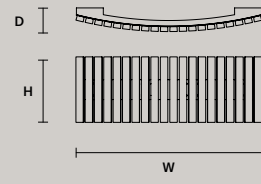

VEGAS A G

W	79 cm / 31.10"
D	10 cm / 3.90"
H	28 cm / 11.00"
STANDARD INTEGRATED LED LIGHTING	
14 W CRI>95 3000 K – 1492 NOMINAL LM	
ON REQUEST	
14 W CRI>95 2700 K – 1424 NOMINAL LM	
DIMMABLE	
NO