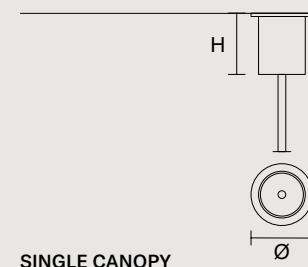

SINGLE CANOPY

SIZE	FRAME FINISHINGS	CANOPY FINISHINGS	PRODUCT NAME	LIGHTING
ø 12,1 cm / 4.80"	G12	G12	SOUND S6	LED
H 15,2 cm / 6.00"	G18+V90	G18+V90