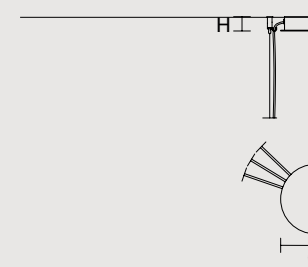

SINGLE CANOPY

SIZE	FRAME FINISHINGS	CANOPY FINISHINGS	PRODUCT NAME	LIGHTING
ø 18 cm / 7.10"	G12	G12	SOUND OR 6	LED
H 4 cm / 1.60"	G18+V90	G18+V90	SOUND OR 6	STANDARD

Ebe

IT Ebe è ispirata all'eleganza mitologica delle statue del Canova. Metallo, marmo e una rete di maglia in filo di ottone intergiscono tra di loro creando geometrie luminose di una bellezza austera, senza tempo.