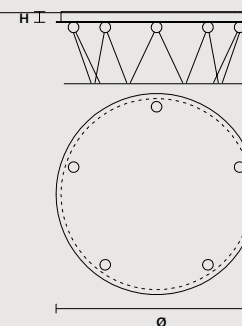

LINEAR CANOPY LN 175

SIZE	FINISHINGS	PRODUCT NAME
W 175 cm / 68.90" D 20 cm / 7.90" H 4 cm / 1.60"	V98	NAPPE C5 LN 175

ROUND CANOPY RD 40

SIZE	FINISHINGS	PRODUCT NAME
Ø 40 cm / 15.70" H 4 cm / 1.60"	V98	NAPPE C3 RD 40

ROUND CANOPY RD 60

SIZE	FINISHINGS	PRODUCT NAME
Ø 60 cm / 23.60" H 4 cm / 1.60"	V98	NAPPE C3 RD 60

ROUND CANOPY RD 80

SIZE	FINISHINGS	PRODUCT NAME
Ø 80 cm / 31.50" H 4 cm / 1.60"	V98	NAPPE C5 RD 80

Tee

IT Tee è un esercizio progettuale di ricerca tra rigore geometrico ed eleganza, contrassegnato esteticamente dalla linea curva. Sfere luminose animate da linee che richiamano la natura ondulatoria della luce e raccordate su steli curvati a foglia organica, ricordano la delicatezza del fiore di calla.