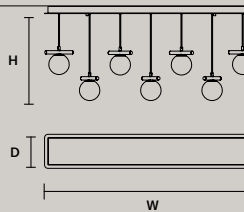

POSY C7 LN 125

W	125 cm / 49.20"
D	20 cm / 7.90"
H MAX	160 cm / 63.00"

STANDARD LIGHTING
7xG9x10 W MAX (NOT INCL.)*

* BULB MAX
Ø 37 mm/1.50" W 70 mm/2.80"