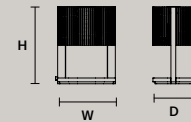

DIMMABLE

OWN BUTTON