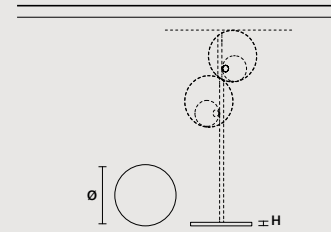

FLOOR LAMP BASE

H	1 cm / 0.40"
ø	40 cm / 15.70"