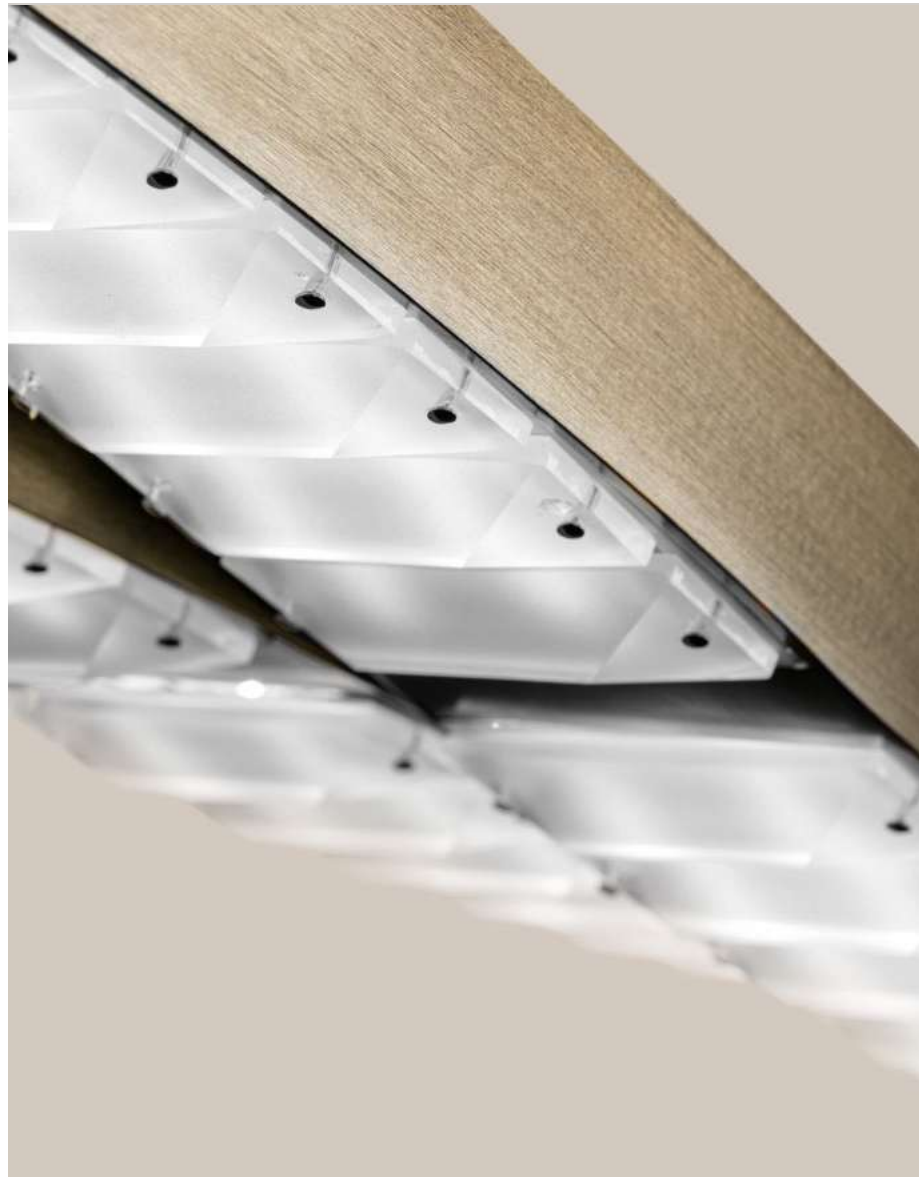

LIBE ROUND S90

DESIGN BY
GIAMPAOLO RAMPOLLA
E ANDREA LIGUORI

SUSPENSION
APPLIQUE

LIBE ELLIPSE S120

LIBE A55

Libe

Telaio in metallo galvanizzato con diffusore in losanghe di cristallo opaco. Illuminazione LED.