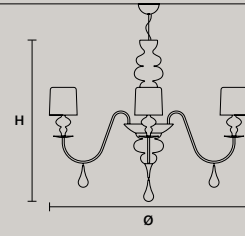

EVA S10

ø 110 cm / 43.30"
H 75 cm / 29.50"

STANDARD LIGHTING
10×E14×10 W MAX (NOT INCL.)