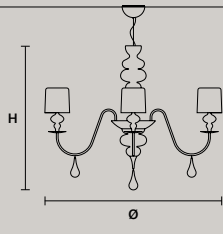

EVA S5

ø 70 cm / 27.60"
H 60 cm / 23.60"

STANDARD LIGHTING
5×E14×10 W MAX (NOT INCL.)