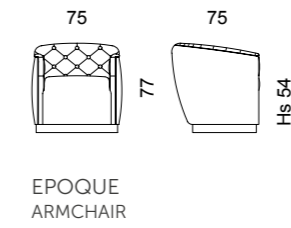

COCO LARGE ARMCHAIR