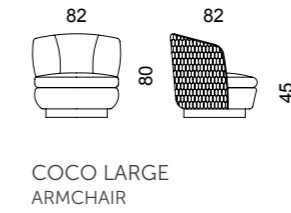

DISEGNI TECNICI / TECHNICAL DRAWINGS