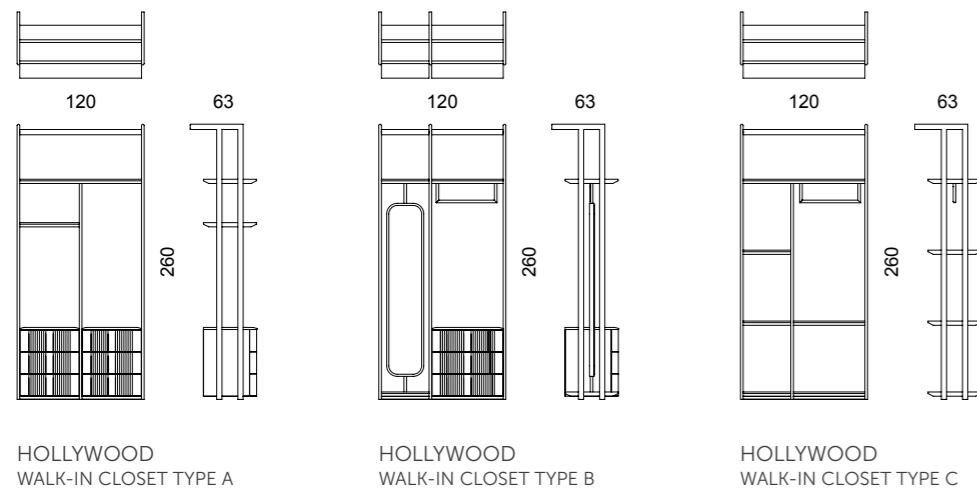

MANHATTAN TV UNIT

SOHO NIGHT TABLE 1

SOHO NIGHT TABLE 2

WINDSOR DRAWER UNIT 3

WINDSOR NIGHT TABLE

HOLLYWOOD WALK-IN CLOSET TYPE A

HOLLYWOOD WALK-IN CLOSET TYPE B

HOLLYWOOD WALK-IN CLOSET TYPE C