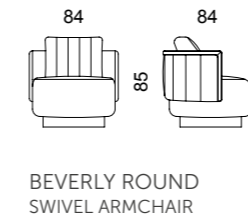

MANHATTAN TV UNIT

SOHO NIGHT TABLE 1

SOHO NIGHT TABLE 2

WINDSOR DRAWER UNIT 3

WINDSOR NIGHT TABLE

HOLLYWOOD WALK-IN CLOSET TYPE A

HOLLYWOOD WALK-IN CLOSET TYPE B

HOLLYWOOD WALK-IN CLOSET TYPE C