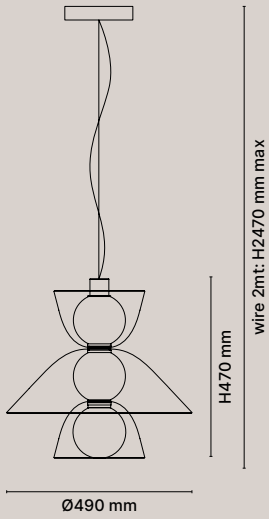

C-S2D30B-COLDC-D2WE

GEMS, FRANCESCA LANZAVECCHIA

C-S2D50B SHORT 2 D50 B SUSPENSION

Dettagli Details

9W + 4,5W
3000K
Dimmable DALI
Cavo / Wire RAL 9005
IP20

Struttura vetro Glass structure

● Bianco acidato /
Acid-etched white