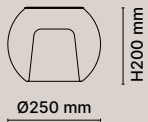

0811-41 MEDIUM CEILING - WALL

Dettagli Details

1x 5W
E14 LED
IP20

Struttura metallo Metal structure

Cromo lucido e
bianco opaco /
Glossy chrome and
matt white

Diffusore vetro Glass shade

Trasparente /
Transparent

Codice Code

0811-41-2401-NXBE

Bronzo opaco /
Matt bronze

Bronzo specchiato /
Mirroring bronze

Verde specchiato /
Mirroring green

Oro rosa specchiato /
Mirroring rose gold

Oro specchiato /
Mirroring gold

Nero specchiato /
Mirroring black

Argento specchiato /
Mirroring silver

4ever specchiato /
Mirroring 4ever

0811-41-1621-NXBE

0811-41-1618-NXBE

0811-41-1617-NXBE

0811-41-1616-NXBE

0811-41-1615-NXBE

0811-41-1613-NXBE

0811-41-1611-NXBE