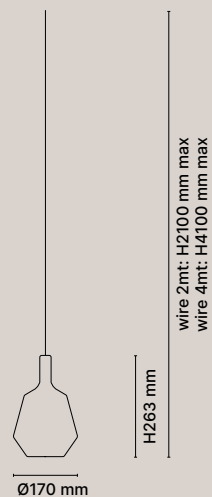

1602-28 FATTY SUSPENSION