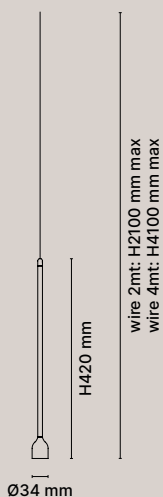

HAIL, BARTOLI DESIGN

2304-20
SUSPENSION

Dettagli
Details

4W - 169lm
3000K
Cavo / Wire RAL 9005
IP20

4W - 152lm
2700K
Cavo / Wire RAL 9005
IP20

Struttura metallo
Metal structure

Bronzo opaco / Matt bronze

Nero opaco / Matt black

Oro opaco / Matt gold

Cavo
Wire

4 mt

2 mt

4 mt

2 mt

4 mt

2 mt

Codice
Code

2304-20-1611-N4NE

2304-20-1611-N2NE

2304-20-1111-N4NE

2304-20-1111-N2NE

2304-20-0611-N4NE

2304-20-0611-N2NE

4 mt

2 mt

4 mt

2 mt

4 mt

2 mt

2304-20-1611-N4WE

2304-20-1611-N2WE

2304-20-1111-N4WE

2304-20-1111-N2WE

2304-20-0611-N4WE

2304-20-0611-N2WE