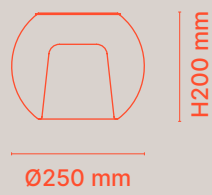

0811-41
MEDIUM CEILING - WALL