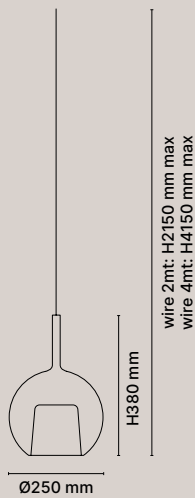

Dettagli Details

1x 5W
E14 LED
Cavo / Wire RAL 7013
IP20

Diffusore vetro Glass shade

	Bronzo specchiato / Mirroring bronze	4 mt
	Verde specchiato / Mirroring green	4 mt
	Oro rosa specchiato / Mirroring rose gold	4 mt
	Oro specchiato / Mirroring gold	4 mt
	Nero specchiato / Mirroring black	4 mt
	Argento specchiato / Mirroring silver	4 mt
	4ever specchiato / Mirroring 4ever	4 mt
	Trasparente / Transparent	4 mt

Cavo Wire

4 mt
2 mt
4 mt
2 mt
4 mt
2 mt
4 mt
2 mt
4 mt
2 mt
4 mt
2 mt
4 mt
2 mt
4 mt
2 mt

Codice Code

0811-21-2421-N4BE
0811-21-2421-N2BE
0811-21-2418-N4BE
0811-21-2418-N2BE
0811-21-2417-N4BE
0811-21-2417-N2BE
0811-21-2416-N4BE
0811-21-2416-N2BE
0811-21-2415-N4BE
0811-21-2415-N2BE
0811-21-2413-N4BE
0811-21-2413-N2BE
0811-21-2411-N4BE
0811-21-2411-N2BE
0811-21-2401-N4BE
0811-21-2401-N2BE

0811-20 MINI SUSPENSION