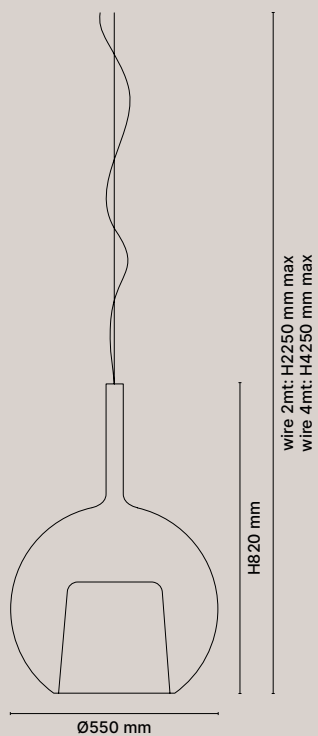

GLO MAXI, CARLO COLOMBO

0811-24
SUSPENSION

Dettagli
Details

Diffusore vetro
Glass shade

Cavo
Wire

Codice
Code

1x 20W
E27 LED
Cavo / Wire RAL 7013
IP20

Diffusore vetro Glass shade	Cavo Wire	Codice Code
● Bronzo specchiato / Mirroring bronze	4 mt	0811-24-2421-N4BE
	2 mt	0811-24-2421-N2BE
● Verde specchiato / Mirroring green	4 mt	0811-24-2418-N4BE
	2 mt	0811-24-2418-N2BE
● Oro rosa specchiato / Mirroring rose gold	4 mt	0811-24-2417-N4BE
	2 mt	0811-24-2417-N2BE
● Oro specchiato / Mirroring gold	4 mt	0811-24-2416-N4BE
	2 mt	0811-24-2416-N2BE
● Nero specchiato / Mirroring black	4 mt	0811-24-2415-N4BE
	2 mt	0811-24-2415-N2BE
● Argento specchiato / Mirroring silver	4 mt	0811-24-2413-N4BE
	2 mt	0811-24-2413-N2BE
● 4ever specchiato / Mirroring 4ever	4 mt	0811-24-2411-N4BE
	2 mt	0811-24-2411-N2BE
○ Trasparente / Transparent	4 mt	0811-24-2401-N4BE
	2 mt	0811-24-2401-N2BE