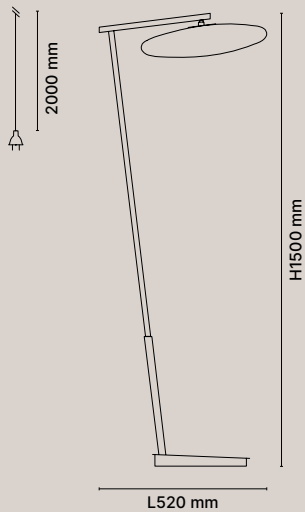

1307-14
FLOOR

vetro Ø400
glass Ø400

Dettagli
Details

12W - 3000K
Dimmer on cable
Cavo / Wire RAL 9005
IP20

Vetro
Glass

● Bianco acidato /
Acid-etched white

Struttura metallo
Metal structure

● Nero opaco / Matt black
● Bronzo spazzolato /
Brushed bronze

Codice
Code

1307-14-1103-DXNE

1307-14-1703-DXNE

12W - 2700K
Dimmer on cable
Cavo / Wire RAL 9005
IP20

● Bianco acidato /
Acid-etched white

● Nero opaco / Matt black
● Bronzo spazzolato /
Brushed bronze

1307-14-1103-DXWE

1307-14-1703-DXWE