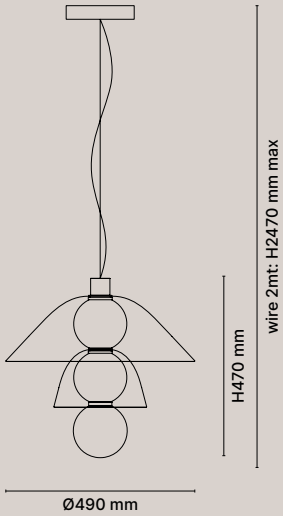

C-S2D50A SHORT 2 D50 A SUSPENSION

Dettagli Details

9W + 4,5W
3000K
Dimmable DALI
Cavo / Wire RAL 9005
IP20

Struttura vetro Glass structure

● Bianco acidato /
Acid-etched white

Diffusore vetro Glass shade

● Neutro caldo / Warm Neutral
● Colore caldo / Warm Color
● Neutro freddo / Cold Neutral
● Colore freddo / Cold Color