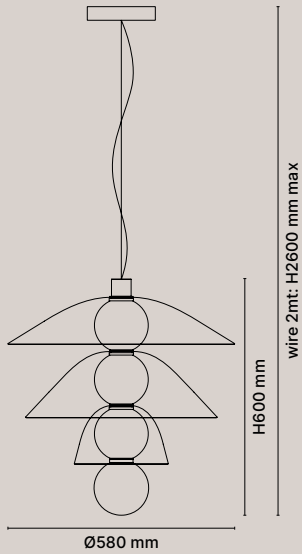

GEMS, FRANCESCA LANZAVECCHIA

C-T3D60A TALL 3 D60 A SUSPENSION

Dettagli Details

9W + 7W
3000K
Dimmable DALI
Cavo / Wire RAL 9005
IP20

Struttura vetro Glass structure

● Bianco acidato /
Acid-etched white

Diffusore vetro Glass shade

● Neutro caldo / Warm Neutral
● Colore caldo / Warm Color
● Neutro freddo / Cold Neutral
● Colore freddo / Cold Color

Codice Code

C-T3D60A-WARMN-P2NE
C-T3D60A-WARMC-P2NE
C-T3D60A-COLDN-P2NE
C-T3D60A-COLDC-P2NE

9W + 7W
2700K
Dimmable DALI
Cavo / Wire RAL 9005
IP20

● Bianco acidato /
Acid-etched white

● Neutro caldo / Warm Neutral
● Colore caldo / Warm Color
● Neutro freddo / Cold Neutral
● Colore freddo / Cold Color

C-T3D60A-WARMN-P2WE
C-T3D60A-WARMC-P2WE
C-T3D60A-COLDN-P2WE
C-T3D60A-COLDC-P2WE

9W + 7W
3000K
Dimmable 0-10V
Cavo / Wire RAL 9005
IP20

● Bianco acidato /
Acid-etched white

● Neutro caldo / Warm Neutral
● Colore caldo / Warm Color
● Neutro freddo / Cold Neutral
● Colore freddo / Cold Color

C-T3D60A-WARMN-D2NE
C-T3D60A-WARMC-D2NE
C-T3D60A-COLDN-D2NE
C-T3D60A-COLDC-D2NE

9W + 7W
2700K
Dimmable 0-10V
Cavo / Wire RAL 9005
IP20

● Bianco acidato /
Acid-etched white

● Neutro caldo / Warm Neutral
● Colore caldo / Warm Color
● Neutro freddo / Cold Neutral
● Colore freddo / Cold Color

C-T3D60A-WARMN-D2WE
C-T3D60A-WARMC-D2WE
C-T3D60A-COLDN-D2WE
C-T3D60A-COLDC-D2WE