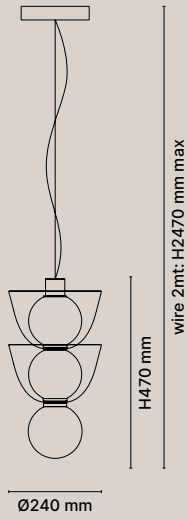

C-S2D50A-WARMN-D2WE
C-S2D50A-WARMC-D2WE
C-S2D50A-COLDN-D2WE
C-S2D50A-COLDC-D2WE

C-S2D30A
SHORT 2 D30 A SUSPENSION

Dettagli Details	Struttura vetro Glass structure	Diffusore vetro Glass shade	Codice Code
  9W + 4,5W 3000K Dimmable DALI Cavo / Wire RAL 9005 IP20   	 Bianco acidato / Acid-etched white	 Neutro caldo / Warm Neutral  Colore caldo / Warm Color  Neutro freddo / Cold Neutral  Colore freddo / Cold Color	C-S2D30A-WARMN-P2NE C-S2D30A-WARMC-P2NE C-S2D30A-COLDN-P2NE C-S2D30A-COLDC-P2NE
  9W + 4,5W 2700K Dimmable DALI Cavo / Wire RAL 9005 IP20   	 Bianco acidato / Acid-etched white	 Neutro caldo / Warm Neutral  Colore caldo / Warm Color  Neutro freddo / Cold Neutral  Colore freddo / Cold Color	C-S2D30A-WARMN-P2WE C-S2D30A-WARMC-P2WE C-S2D30A-COLDN-P2WE C-S2D30A-COLDC-P2WE
  9W + 4,5W 3000K Dimmable 0-10V Cavo / Wire RAL 9005 IP20   	 Bianco acidato / Acid-etched white	 Neutro caldo / Warm Neutral  Colore caldo / Warm Color  Neutro freddo / Cold Neutral  Colore freddo / Cold Color	C-S2D30A-WARMN-D2NE C-S2D30A-WARMC-D2NE C-S2D30A-COLDN-D2NE C-S2D30A-COLDC-D2NE
  9W + 4,5W 2700K Dimmable 0-10V Cavo / Wire RAL 9005 IP20   	 Bianco acidato / Acid-etched white	 Neutro caldo / Warm Neutral  Colore caldo / Warm Color  Neutro freddo / Cold Neutral  Colore freddo / Cold Color	C-S2D30A-WARMN-D2WE C-S2D30A-WARMC-D2WE C-S2D30A-COLDN-D2WE C-S2D30A-COLDC-D2WE