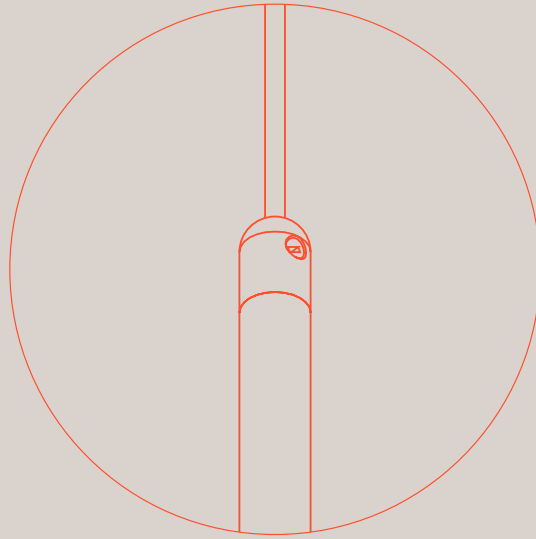

EXTRA THIN AND
FLEXIBLE CABLE