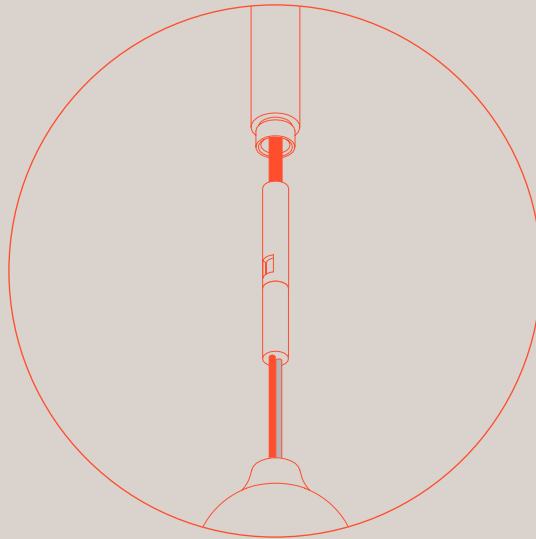

EASY CONNECTION FOR
LED REPLACEABILITY