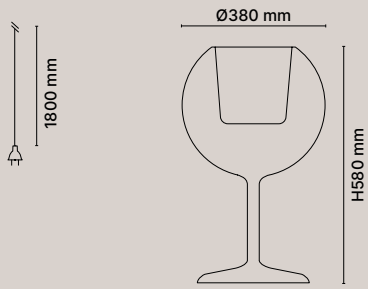

0811-03
LARGE TABLE

Dettagli
Details

Struttura vetro
Glass structure

Struttura vetro Glass structure	Codice Code
Bronzo specchiato / Mirroring bronze	0811-03-2421-DXBE
Verde specchiato / Mirroring green	0811-03-2418-DXBE
Oro rosa specchiato / Mirroring rose gold	0811-03-2417-DXBE
Oro specchiato / Mirroring gold	0811-03-2416-DXBE
Nero specchiato / Mirroring black	0811-03-2415-DXBE
Argento specchiato / Mirroring silver	0811-03-2413-DXBE
4ever specchiato / Mirroring 4ever	0811-03-2411-DXBE
Trasparente / Transparent	0811-03-2401-DXBE