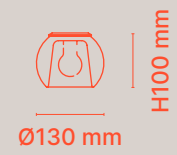

0811-40
MINI CEILING - WALL