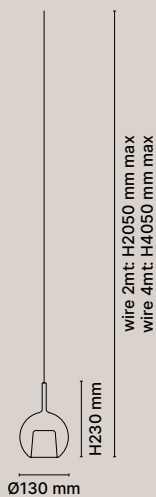

Dettagli Details

1x 4W
G9 LED
Cavo / Wire RAL 7013
IP20

Diffusore vetro Glass shade

	Bronzo specchiato / Mirroring bronze	4 mt
	Verde specchiato / Mirroring green	4 mt
	Oro rosa specchiato / Mirroring rose gold	4 mt
	Oro specchiato / Mirroring gold	4 mt
	Nero specchiato / Mirroring black	4 mt
	Argento specchiato / Mirroring silver	4 mt
	4ever specchiato / Mirroring 4ever	4 mt
	Trasparente / Transparent	4 mt

Cavo Wire

4 mt
2 mt
4 mt
2 mt
4 mt
2 mt
4 mt
2 mt
4 mt
2 mt
4 mt
2 mt
4 mt
2 mt
4 mt
2 mt

Codice Code

0811-20-2421-N4BE
0811-20-2421-N2BE
0811-20-2418-N4BE
0811-20-2418-N2BE
0811-20-2417-N4BE
0811-20-2417-N2BE
0811-20-2416-N4BE
0811-20-2416-N2BE
0811-20-2415-N4BE
0811-20-2415-N2BE
0811-20-2413-N4BE
0811-20-2413-N2BE
0811-20-2411-N4BE
0811-20-2411-N2BE
0811-20-2401-N4BE
0811-20-2401-N2BE