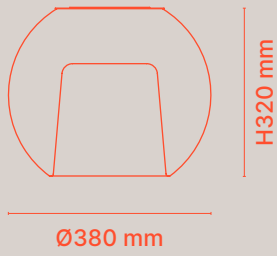

WALL-CEILING VERSION

0811-43
LARGE CEILING - WALL

0811-41
MEDIUM CEILING - WALL