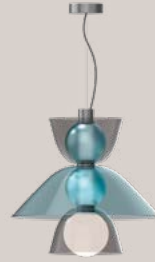

POSSIBLE COLOR COMBINATIONS

Neutro freddo / Cold neutral

Neutro caldo / Warm neutral

Colore freddo / Cold color

Colore caldo / Warm color

SHORT 2 D50 B