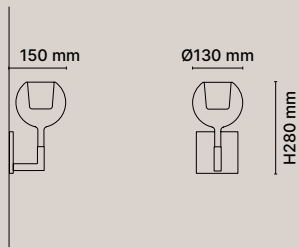

0811-30
MINI WALL

Dettagli
Details

1× 4W
G9 LED
IP20
CE

Struttura metallo
Metal structure

Oro opaco /
Matt gold

Diffusore vetro
Glass shade

Bronzo specchiato /
Mirroring bronze
 Verde specchiato /
Mirroring green
 Oro rosa specchiato /
Mirroring rose gold
 Oro specchiato /
Mirroring gold
 Nero specchiato /
Mirroring black
 Argento specchiato /
Mirroring silver
 4ever specchiato /
Mirroring 4ever
 Trasparente /
Transparent

0811-30-0621-NXBE

0811-30-0618-NXBE

0811-30-0617-NXBE

0811-30-0616-NXBE

0811-30-0615-NXBE

0811-30-0613-NXBE

0811-30-0611-NXBE

0811-30-0601-NXBE

Nero opaco /
Matt black

Bronzo specchiato /
Mirroring bronze
 Verde specchiato /
Mirroring green
 Oro rosa specchiato /
Mirroring rose gold
 Oro specchiato /
Mirroring gold
 Nero specchiato /
Mirroring black
 Argento specchiato /
Mirroring silver
 4ever specchiato /
Mirroring 4ever
 Trasparente /
Transparent

0811-30-1121-NXBE

0811-30-1118-NXBE

0811-30-1117-NXBE

0811-30-1116-NXBE

0811-30-1115-NXBE

0811-30-1113-NXBE

0811-30-1111-NXBE

0811-30-1101-NXBE