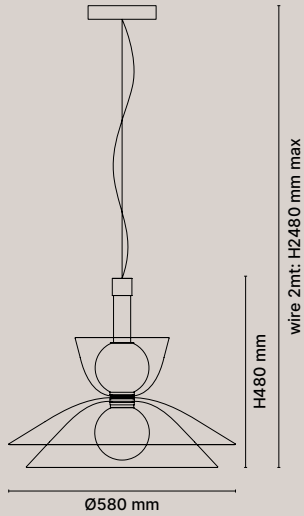

C-S1D60A
SHORT 1 D60 A SUSPENSION

Dettagli
Details

9W + 4,5W
3000K
Dimmable DALI
Cavo / Wire RAL 9005
IP20

Struttura vetro
Glass structure

Bianco acidato /
Acid-etched white

Diffusore vetro
Glass shade

Neutro caldo / Warm Neutral