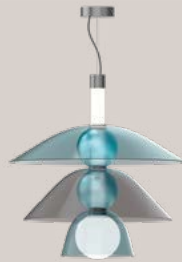

Neutro freddo / Cold neutral

Neutro caldo / Warm neutral

Colore freddo / Cold color

Colore caldo / Warm color

TALL 3 D60 A

TALL 3 D30 A

TALL 2 D60 A