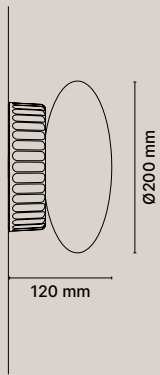

1307-44
SMALL WALL - CEILING

Dettagli
Details

Vetro
Glass

Struttura metallo
Metal structure

Codice
Code

15W
3000K
Dimmable 0-10V
/ Push
IP44

● Bianco acidato /
Acid-etched white

● Bianco alluminio opaco /
Matt white aluminium