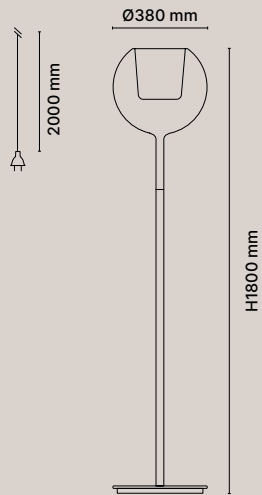

0811-11
FLOOR

Dettagli
Details

1x 10W
E27 LED
Dimmer on cable
Cavo / Wire RAL 9005
IP20

Struttura metallo
Metal structure

● Cromo lucido /
Glossy chrome

● Oro lucido /
Glossy gold

● Nero opaco /
Matt black

Diffusore vetro
Glass shade

● Argento specchiato / Mirroring silver

○ Trasparente / Transparent

● Oro specchiato / Mirroring gold

● 4ever specchiato / Mirroring 4ever

● Nero specchiato / Mirroring black

Codice
Code

0811-11-2413-DXBE

0811-11-2401-DXBE

0811-11-0716-DXBE

0811-11-0711-DXBE

0811-11-1115-DXBE