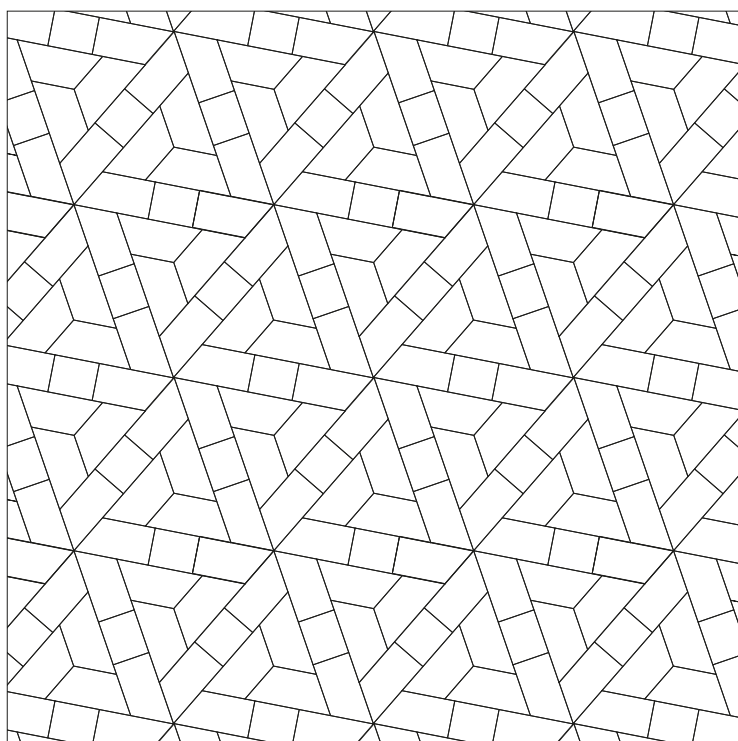

Frato - Scheda Tecnica

Frato - Technical data sheet

Modulo / Panel

Dimensioni / Dimensions

1. A 16x462x200   C 16x239x200
   B 16x400x200

Essenze Disponibili / Available species

Noce Americano / American Walnut

Rovere / Oak

Rovere fumé / Smoked oak

Moduli prefiniti a tre strati, bisellatura su tutti i lati, incastro perimetrale maschio-femmina.

Engineered prefinished 3 layers module, bevel on all sides, tongue&groove connection.

Schema di posa / Installation plan