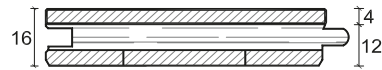

Twist - Technical data sheet

Modulo / Panel

Dimensioni / Dimensions

A 16x240x831.4

B 16x240x831.4

Essenze Disponibili / Available species

Noce Americano / American Walnut

Rovere / Oak