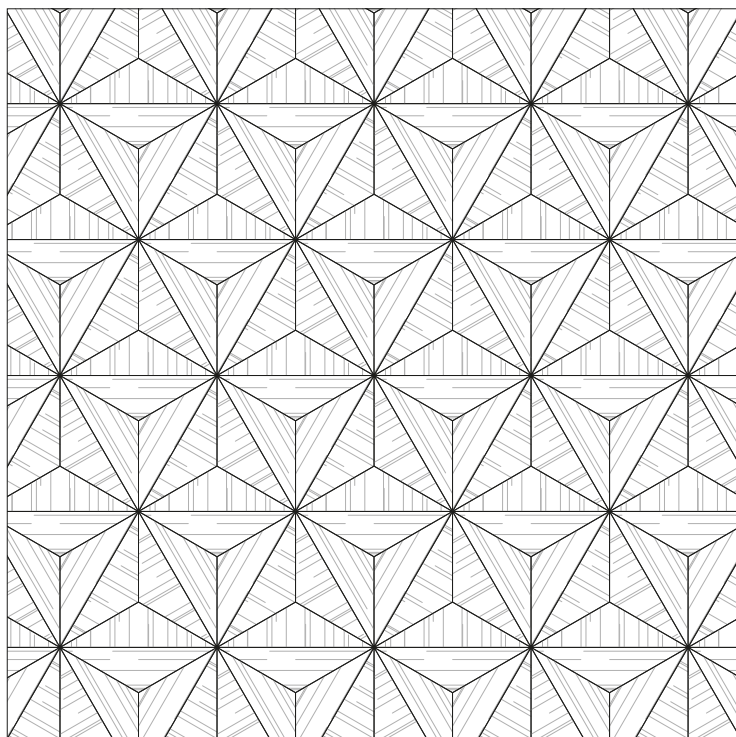

Dimensioni / Dimensions

A 16x240x831.4

B 16x240x831.4

Essenze Disponibili / Available species

Noce Americano / American Walnut

Rovere / Oak

Rovere fumé / Smoked oak

Moduli prefiniti a tre strati, bisellatura su tutti i lati, incastro perimetrale maschio-femmina.

Engineered prefinished 3 layers modules, bevel on all sides, tongue&groove connection.

Schemi di posa / Installation plans

Posa 400 / Installation 400