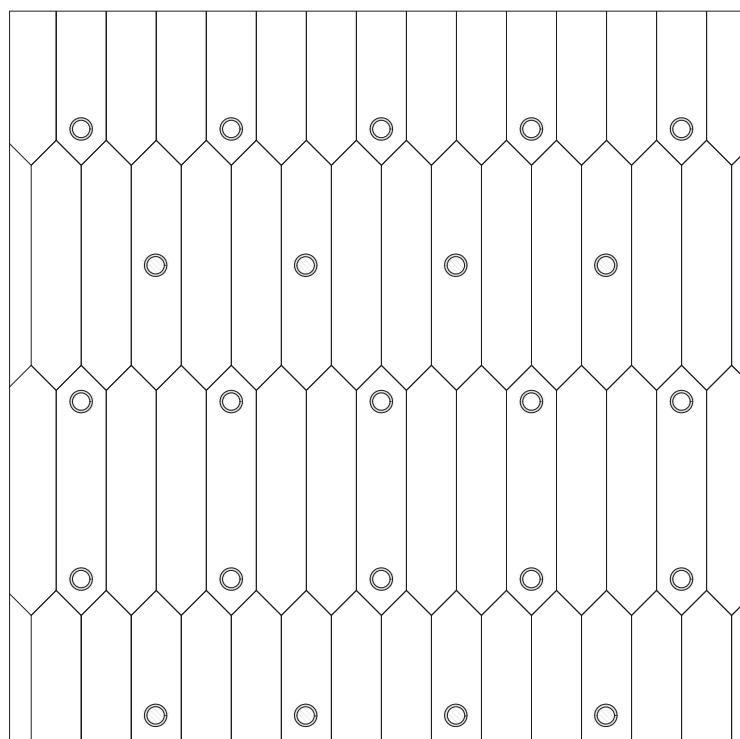

Engineered prefinished 2 layers module, bevel on all sides, groove&groove connection.

Esempio schema di posa / Installation plan example

Matita Long Round

Modulo Design *Design Panel*

Le forme arrotondate vanno a caratterizzare, in questa versione di Matita, un elemento decorativo che si allunga fino a rivestire tutta la parte centrale del modulo. Gli inserti in marmo e ottone impreziosiscono le geometrie del pavimento modulare con estrema eleganza.