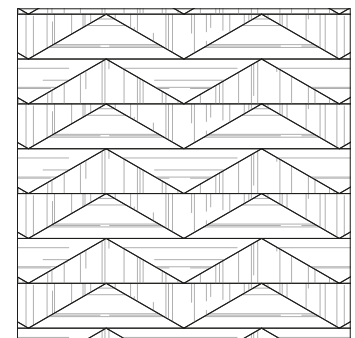

Posa 402 / Installation 402