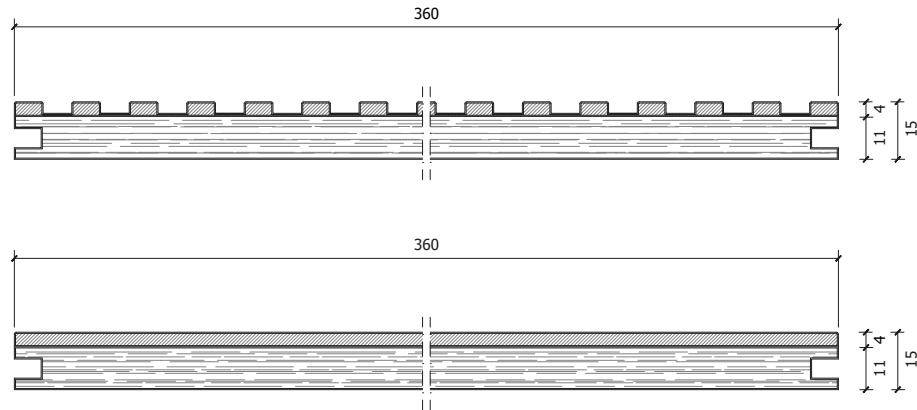

Shade 3D - Scheda Tecnica

Shade 3D - Technical data sheet

Modulo / Panel