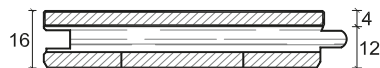

Dimensioni / Dimensions

- A 16x462x200 C 16x239x200
B 16x400x200

Essenze Disponibili / Available species

Noce Americano / American Walnut

Rovere / Oak

Rovere fumé / Smoked oak

Moduli prefiniti a tre strati, bisellatura su tutti i lati, incastro perimetrale maschio-femmina.