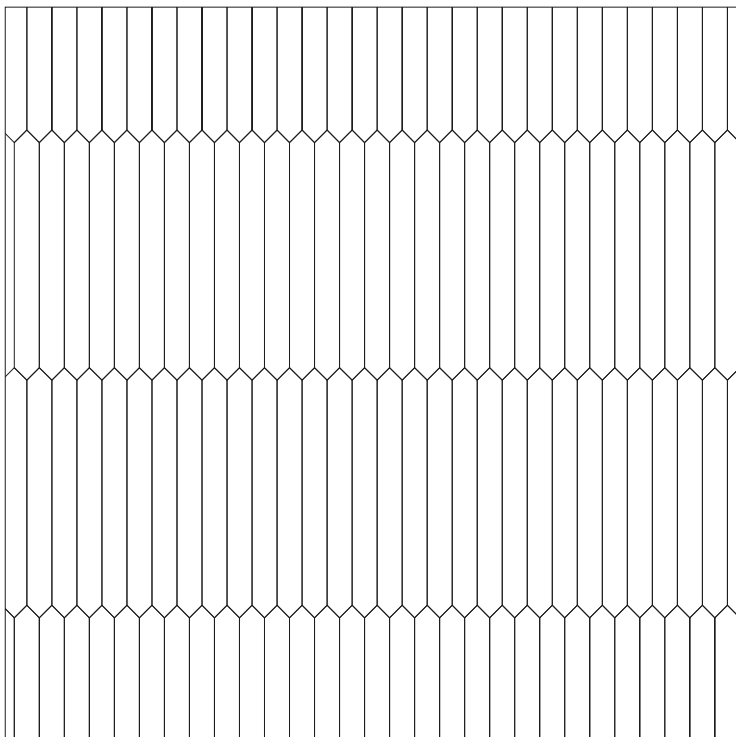

Matita Slim - Scheda Tecnica

Matita Slim - Technical data sheet

Modulo / Panel

Dimensioni / Dimensions

16x100x1000

Essenze Disponibili / Available species

Noce Americano / American Walnut

Rovere / Oak

Rovere fumé / Smoked oak

Modulo prefinito a due strati, bisellatura su tutti i lati, incastro perimetrale femmina-femmina.

Engineered prefinished 2 layers module, bevel on all sides, groove&groove connection.

Schema di posa / Installation plan