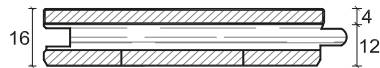

Pop - Technical data sheet

Modulo / Panel

Dimensioni / Dimensions

A 16x600x180

B 16x600x180

Essenze Disponibili / Available species

Noce Americano / American Walnut

Rovere / Oak