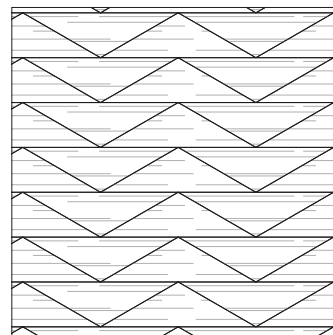

Posa 403 / Installation 403