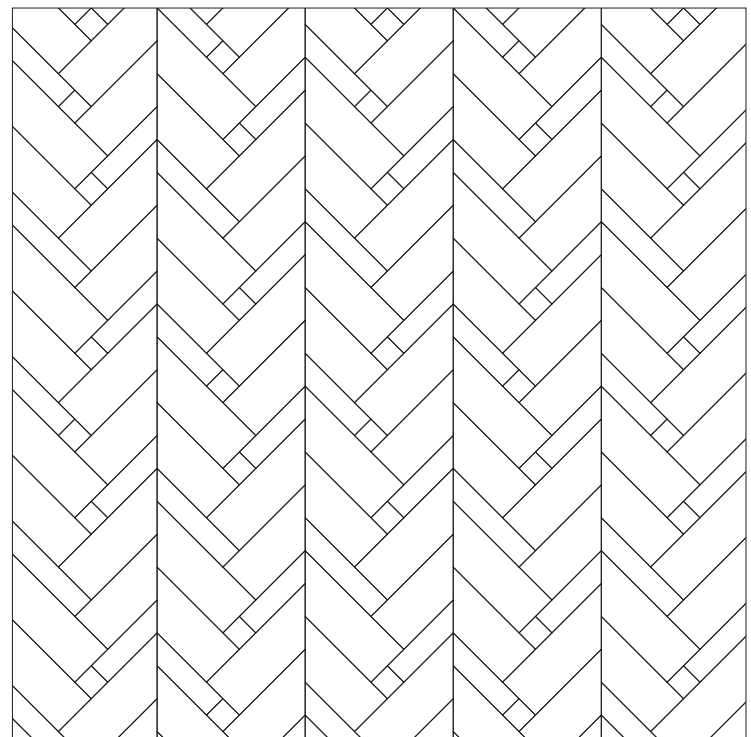

Posa 411 / Installation 411