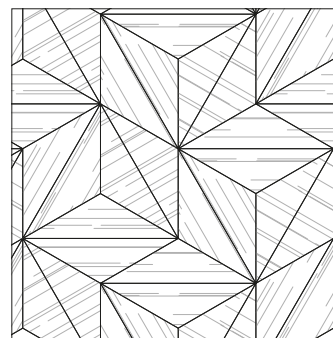

Posa 401 / Installation 401