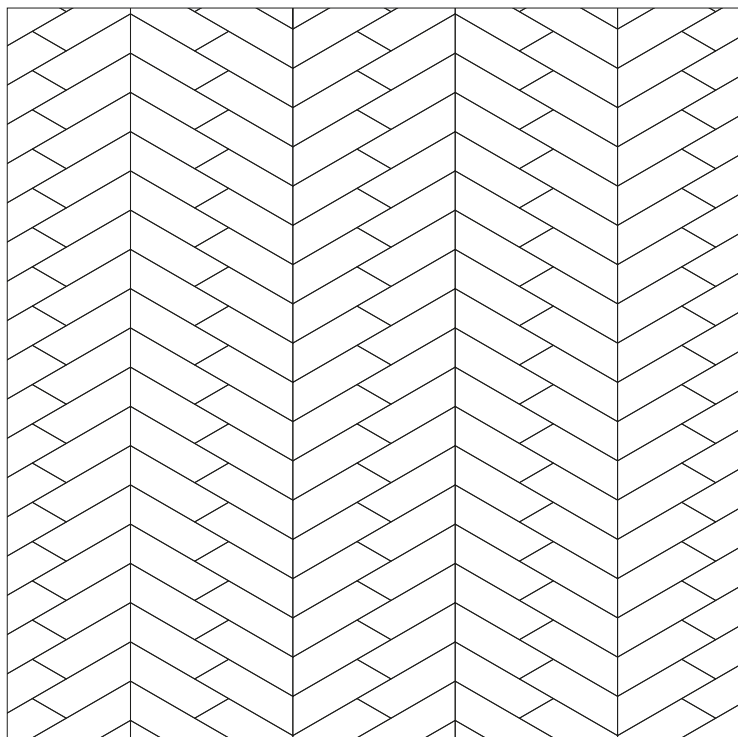

Pop - Scheda Tecnica

Pop - Technical data sheet

Modulo / Panel

Dimensioni / Dimensions

A 16x600x180

B 16x600x180

Essenze Disponibili / Available species

Noce Americano / American Walnut

Rovere / Oak

Rovere fumé / Smoked oak

Moduli prefiniti a tre strati, bisellatura su tutti i lati, incastro perimetrale maschio-femmina.

Engineered prefinished 3 layers module, bevel on all sides, tongue&groove connection.

Schemi di posa / Installation plans

Posa 420 / Installation 420