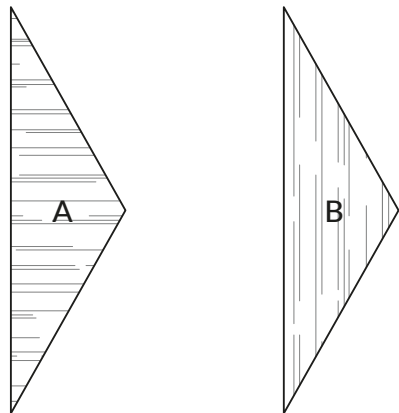

Twist - Technical data sheet

Modulo / Panel

Dimensioni / Dimensions

A 16x240x831.4

B 16x240x831.4

Essenze Disponibili / Available species

Noce Americano / American Walnut

Rovere / Oak