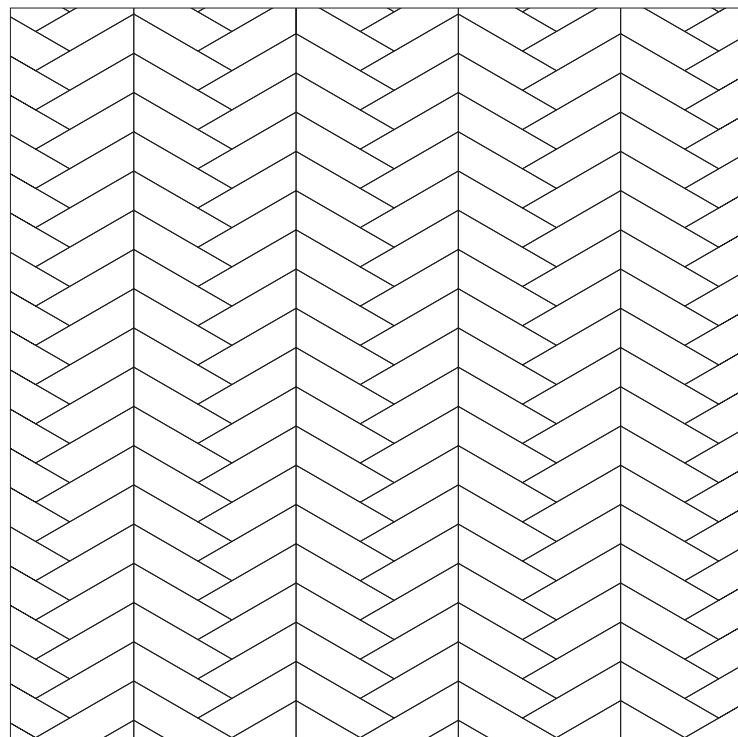

Posa 421 / Installation 421