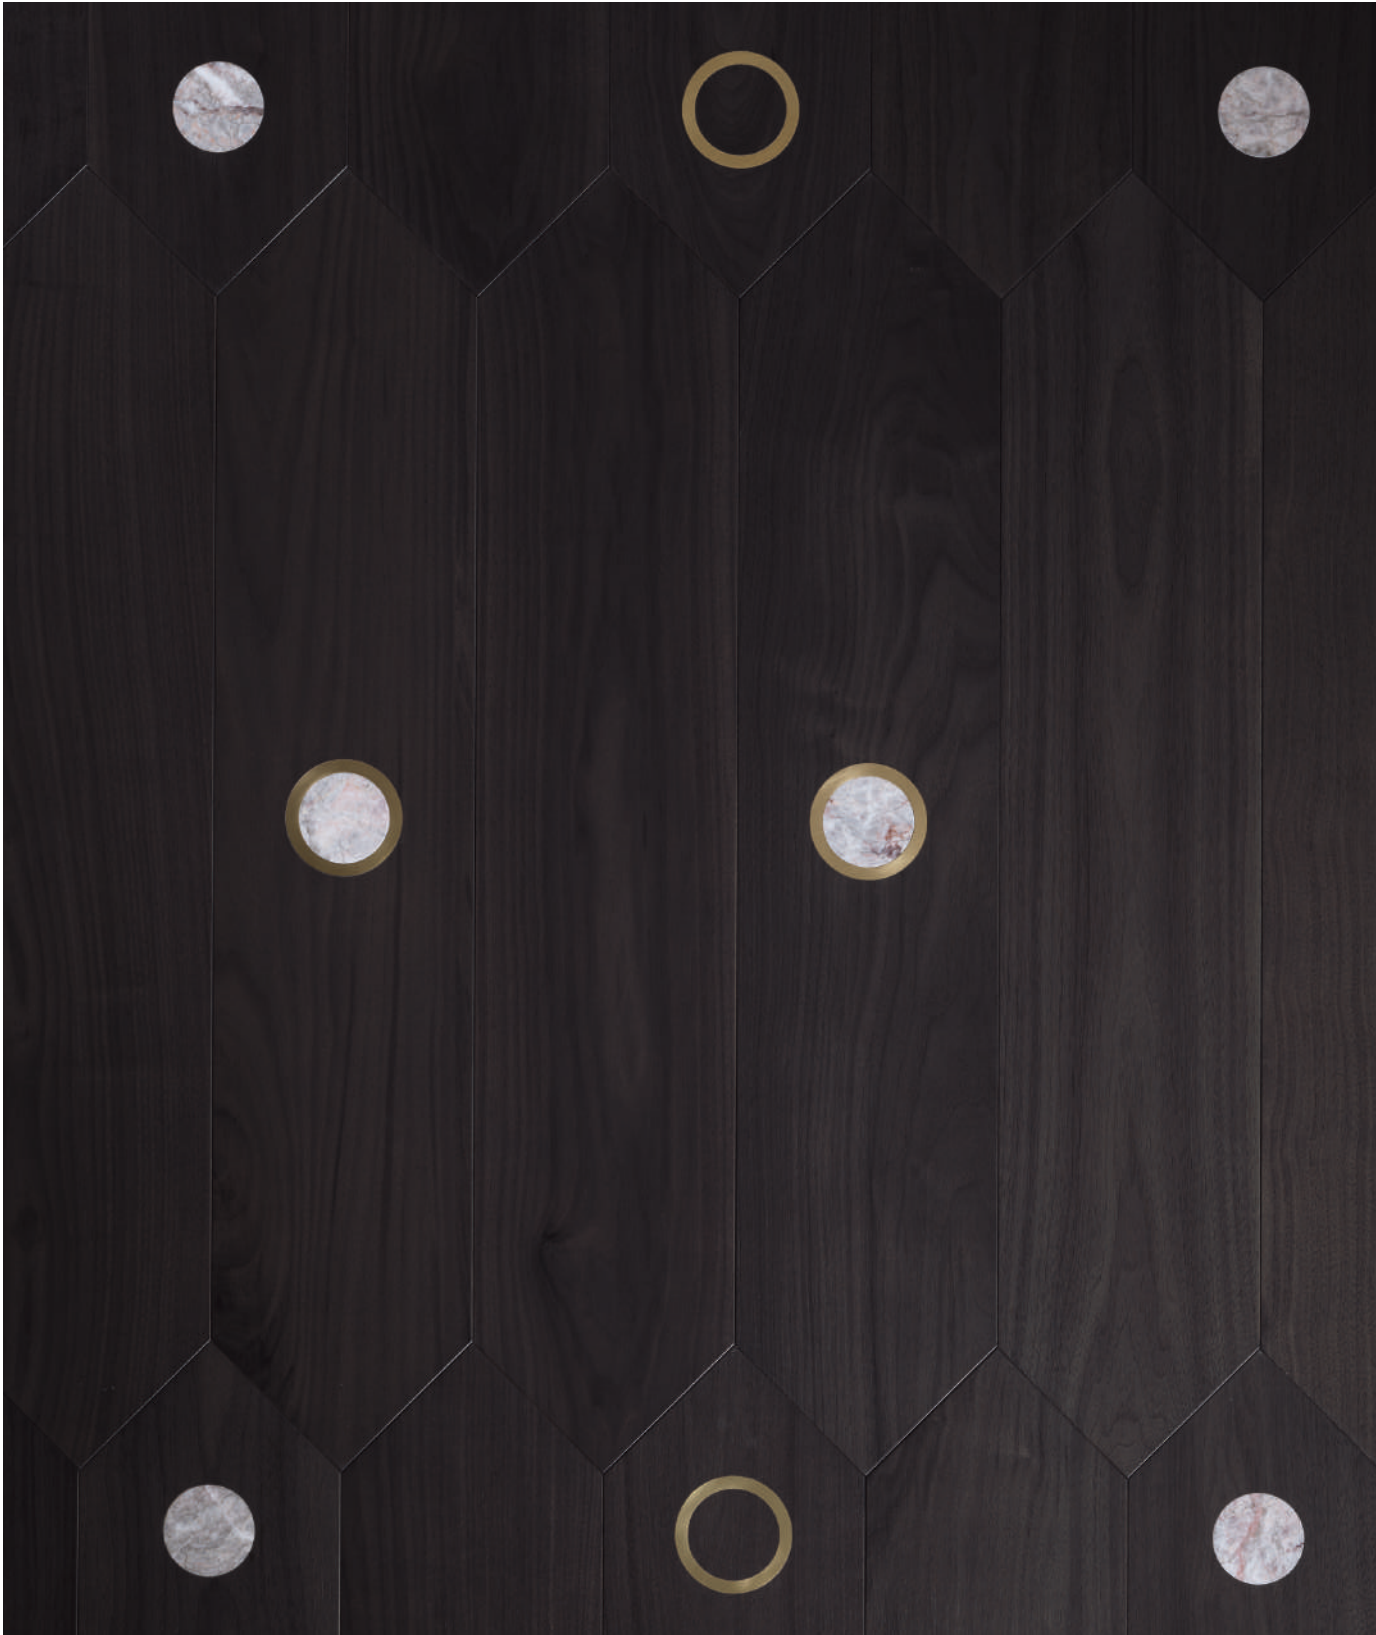

Modulo Design Matita Round
Matita Round Design Panel

Rovere, finitura Ca' Contarini, inserti in ottone e marmo Fior di Pesco
Oak, Ca' Contarini finish, brass and Fior di Pesco marble inserts