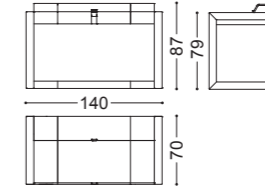

## DAHLIA • Scrittoio *Small desk*

Design Castello Lagravinese

Struttura: multistrato, noce canaletto massello  
Dettagli: inserto e rivestimento cuoietto

art. 77073

art. 77167

Structure: plywood, solid walnut canaletto  
Details: leather insert and coating