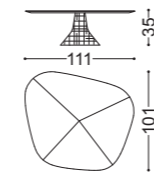

CLOVER • Tavolini *Small tables*

Design Castello Lagravinese

Struttura: noce canaletto massello scuro
Piano: marmo rosso lepanto

Structure: dark solid canaletto walnut
Top: rosso lepanto marble

art. 77153

art. 77152

art. 77151

LOTUS • Tavolini *Small tables*

Design Castello Lagravinese

Struttura: noce canaletto massello
Piano: marmo Dover White

Structure: solid canaletto walnut
Top: Dover White marble

art. 77035

art. 77036

art. 77037

IRIS • Tavolini *Small tables*

Design Castello Lagravinese

Struttura: multistrato noce canaletto, laccatura
texturizzata effetto metallo
Piano: noce canaletto

Structure: multilayer canaletto walnut, metal effect
textured lacquering
Top: canaletto walnut

art. 77114

art. 77113

art. 77112

CLIFF • Tavolino *Coffee table*

Design Castello Lagravinese

Struttura: Multistrato, laccatura texturizzata effetto metallo
Piano: marmo Dedalus

Structure: Multilayer, metal effect textured lacquering
Top: Dedalus marble

art. 77115