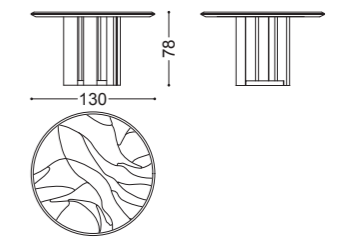

## VENUS • Tavolo tondo *Round table*

Design Castello Lagravinese

Struttura: base in noce canaletto massello con anello di giunzione in metallo  
Piano: marmo Dover White e noce canaletto

art. 77164

Structure: base in solid canaletto walnut with metal junction  
Top Dover White marble and canaletto walnut