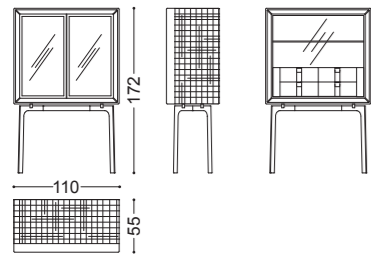

ZOE • Mobile bar *Bar cabinet*

Design Castello Lagravinese

Struttura: multistrato, noce canaletto massello
Dettagli: ante e ripiani vetro fumè
Piedini: nichel nero lucido

art. 77124

MOOR • Mobile bar *Bar cabinet*

Design Castello Lagravinese

Struttura: multistrato noce canaletto
Dettagli: top e pianetto vetro fumè
Base: laccatura texturizzata effetto metallo

art. 77128

Structure: multilayer, solid walnut canaletto
Details: smoked glass doors and shelves
Feet in polished black nickel

ZOE • Vetrina *Showcase*

Design Castello Lagravinese

Struttura: multistrato, noce canaletto massello
Dettagli: ante e ripiani vetro fumè
Piedini: nichel nero lucido

art. 77123

Structure: multilayer, solid walnut canaletto
Details: smoked glass doors and shelves
Feet in polished black nickel

STEM • Sgabello *Stool*

Design Castello Lagravinese

Struttura: base girevole in nichel nero lucido
Imbottitura: Poliuretano espanso a densità differenziate

art. 77129

Structure: swivel base in polished black nickel
Padding: Expanded polyurethane with differentiated density