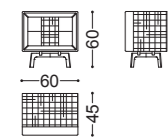

MOSS • Comodino *Night stand*

Design Castello Lagravinese

Struttura: multistrato rivestito in cuoietto
Piano: legno
Dettagli: piedini in noce canaletto massello

Structure: multilayers covered with leather
Top: wood
Details: legs in solid canaletto walnut

art. 77136

ZOE • Comodino *Night stand*

Design Castello Lagravinese

Struttura: multistrato, noce canaletto massello
Dettagli: laccatura texturizzata effetto metallo
Piedini: nichel nero lucido

Structure: plywood, solid walnut canaletto
Details: metal effect textured lacquering
Feet in polished black nickel

art. 77082/S

MOSS • Comò *Chest of drawers*

Design Castello Lagravinese

Struttura: multistrato rivestito in cuoietto
Piano: marmo
Dettagli: piedini in noce canaletto massello

Structure: multilayers covered with leather
Top: marble
Details: legs in solid canaletto walnut

art. 77137

ZOE • Settimanale *Chest of drawers* Comò *Chest of drawers*

Design Castello Lagravinese

Struttura: multistrato, noce canaletto massello
Dettagli: laccatura texturizzata effetto metallo
Piedini: nichel nero lucido

Structure: plywood, solid walnut canaletto
Details: metal effect textured lacquering
Feet in polished black nickel

art. 77086

art. 77083