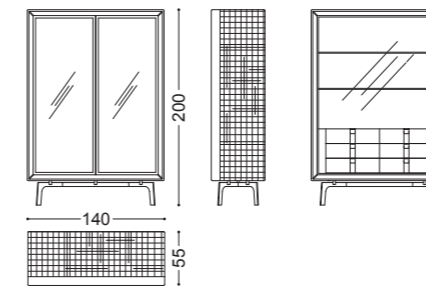

art. 77123

Structure: multilayer, solid walnut canaletto
Details: smoked glass doors and shelves
Feet in polished black nickel