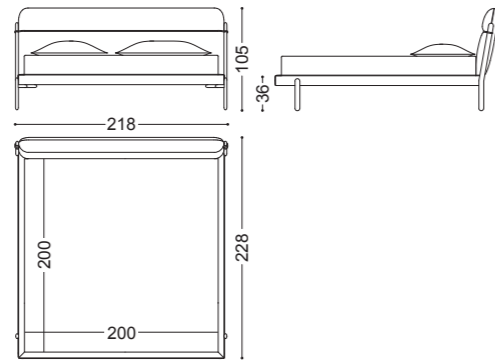

art. 77134

SKY • Panca *Bench*

Design Castello Lagravinese

Struttura: Multistrato abete
Imbottitura: Poliuretano espanso a densità differenziate
Dettagli: piedini in noce canaletto massello

art. 77135

Structure: maple multilayer
Padding: Expanded polyurethane with differentiated density
Details: feet in solid canaletto walnut