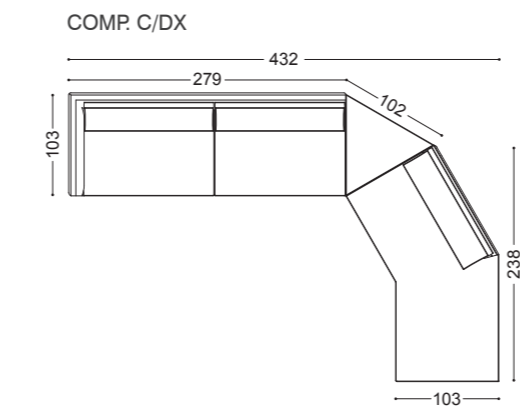

art. 77103/DX