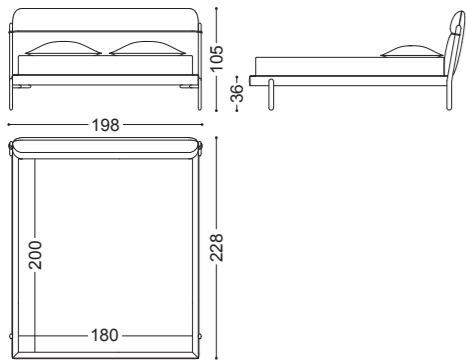

art. 77133

Structure: maple multilayer
Padding: Expanded polyurethane with differentiated density
Details: feet in solid canaletto walnut