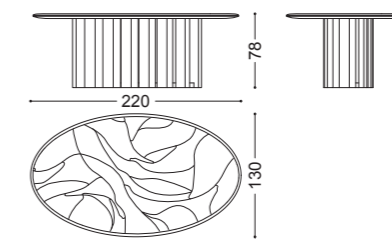

## VENUS • Tavolo ovale *Oval table*

Design Castello Lagravinese

Struttura: base in noce canaletto massello con anello di giunzione in metallo  
Piano: marmo Dover White e Camellia green

art. 77120

Structure: base in solid canaletto walnut with metal junction  
Top Dover White and Camellia green marble