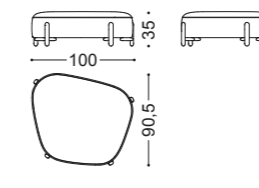

MEGAN • Divano Sofa

Design Castello Lagravinese

Struttura: Multistrato abete massello
Imbottitura: Poliuretano espanso a densità differenziate
Fascia retro schienale in cuoietto
Seduta in poliuretano espanso e memory foam

Structure: Solid fir plywood
Padding: Expanded polyurethane with differentiated density
Lower back rest in cuoietto
Seat in polyurethane foam and memory foam

NAMI • Divano Sofa

Design Castello Lagravinese

Struttura: Multistrato abete massello
Imbottitura: Poliuretano espanso a densità differenziate
Schienale in piuma d'oca con inserto in poliuretano espanso
Seduta in poliuretano espanso e memory foam
Piedini in noce canaletto massello

Structure: Solid fir plywood
Padding: Expanded polyurethane with differentiated density
Back in goose feather with polyurethane foam insert
Seat in polyurethane foam and memory foam
Feet in solid canaletto walnut

MEGAN • Poltrona Armchair

Design Castello Lagravinese

Struttura: Multistrato abete massello
Imbottitura: Poliuretano espanso a densità differenziate
Fascia retro schienale in cuoietto
Seduta in poliuretano espanso e memory foam

Structure: Solid fir plywood
Padding: Expanded polyurethane with differentiated density
Lower back rest in cuoietto
Seat in polyurethane foam and memory foam

NAMI • Pouff Footrests

Design Castello Lagravinese

Struttura: Multistrato abete massello
Imbottitura: Poliuretano espanso a densità differenziate
Seduta in poliuretano espanso e memory foam
Piedini in noce canaletto massello

Structure: Solid fir plywood
Padding: Expanded polyurethane with differentiated density
Seat in polyurethane foam and memory foam
Feet in solid canaletto walnut

art. 77149