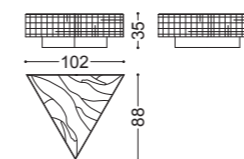

CLOVER • Tavolini *Small tables*

Design Castello Lagravinese

Struttura: noce canaletto massello scuro
Piano: marmo rosso lepanto

Structure: dark solid canaletto walnut
Top: rosso lepanto marble

art. 77153

art. 77152

art. 77151

LOTUS • Tavolini *Small tables*

Design Castello Lagravinese

Struttura: noce canaletto massello
Piano: marmo Dover White

Structure: solid canaletto walnut
Top: Dover White marble

art. 77035

art. 77036

art. 77037

IRIS • Tavolini *Small tables*

Design Castello Lagravinese

Struttura: multistrato noce canaletto, laccatura
texturizzata effetto metallo
Piano: noce canaletto

Structure: multilayer canaletto walnut, metal effect
textured lacquering
Top: canaletto walnut

art. 77114

art. 77113

art. 77112

CLIFF • Tavolino *Coffee table*

Design Castello Lagravinese

Struttura: Multistrato, laccatura texturizzata effetto metallo
Piano: marmo Dedalus

Structure: Multilayer, metal effect textured lacquering
Top: Dedalus marble

art. 77115