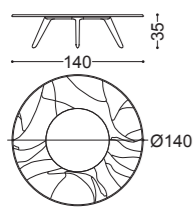

CLOVER • Tavolini *Small tables*

Design Castello Lagravinese

Struttura: noce canaletto massello scuro
Piano: marmo rosso lepanto

Structure: dark solid canaletto walnut
Top: rosso lepanto marble

art. 77153

art. 77152

art. 77151

LOTUS • Tavolini *Small tables*

Design Castello Lagravinese

Struttura: noce canaletto massello
Piano: marmo Dover White

Structure: solid canaletto walnut
Top: Dover White marble

art. 77035

art. 77036

art. 77037

IRIS • Tavolini *Small tables*

Design Castello Lagravinese

Struttura: multistrato noce canaletto, laccatura
texturizzata effetto metallo
Piano: noce canaletto

Structure: multilayer canaletto walnut, metal effect
textured lacquering
Top: canaletto walnut

art. 77114

art. 77113

art. 77112

CLIFF • Tavolino *Coffee table*

Design Castello Lagravinese

Struttura: Multistrato, laccatura texturizzata effetto metallo
Piano: marmo Dedalus

Structure: Multilayer, metal effect textured lacquering
Top: Dedalus marble

art. 77115