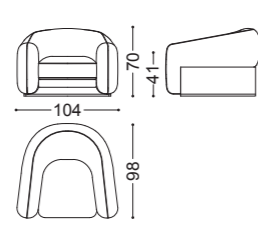

MEGAN • Divano Sofa

Design Castello Lagravinese

Struttura: Multistrato abete massello
Imbottitura: Poliuretano espanso a densità differenziate
Fascia retro schienale in cuoietto
Seduta in poliuretano espanso e memory foam

Structure: Solid fir plywood
Padding: Expanded polyurethane with differentiated density
Lower back rest in cuoietto
Seat in polyurethane foam and memory foam

NAMI • Divano Sofa

Design Castello Lagravinese

Struttura: Multistrato abete massello
Imbottitura: Poliuretano espanso a densità differenziate
Schienale in piuma d'oca con inserto in poliuretano espanso
Seduta in poliuretano espanso e memory foam
Piedini in noce canaletto massello

Structure: Solid fir plywood
Padding: Expanded polyurethane with differentiated density
Back in goose feather with polyurethane foam insert
Seat in polyurethane foam and memory foam
Feet in solid canaletto walnut

MEGAN • Poltrona Armchair

Design Castello Lagravinese

Struttura: Multistrato abete massello
Imbottitura: Poliuretano espanso a densità differenziate
Fascia retro schienale in cuoietto
Seduta in poliuretano espanso e memory foam

Structure: Solid fir plywood
Padding: Expanded polyurethane with differentiated density
Lower back rest in cuoietto
Seat in polyurethane foam and memory foam

art. 77145

NAMI • Pouff Footrests

Design Castello Lagravinese

Struttura: Multistrato abete massello
Imbottitura: Poliuretano espanso a densità differenziate
Seduta in poliuretano espanso e memory foam
Piedini in noce canaletto massello

Structure: Solid fir plywood
Padding: Expanded polyurethane with differentiated density
Seat in polyurethane foam and memory foam
Feet in solid canaletto walnut