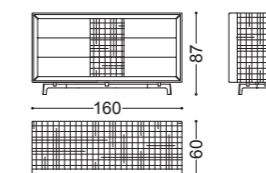

MOSS • Comodino *Night stand*

Design Castello Lagravinese

Struttura: multistrato rivestito in cuoietto
Piano: legno
Dettagli: piedini in noce canaletto massello

Structure: multilayers covered with leather
Top: wood
Details: legs in solid canaletto walnut

art. 77136

ZOE • Comodino *Night stand*

Design Castello Lagravinese

Struttura: multistrato, noce canaletto massello
Dettagli: laccatura texturizzata effetto metallo
Piedini: nichel nero lucido

Structure: plywood, solid walnut canaletto
Details: metal effect textured lacquering
Feet in polished black nickel

art. 77082/S

MOSS • Comò *Chest of drawers*

Design Castello Lagravinese

Struttura: multistrato rivestito in cuoietto
Piano: marmo
Dettagli: piedini in noce canaletto massello

Structure: multilayers covered with leather
Top: marble
Details: legs in solid canaletto walnut

art. 77137

ZOE • Settimanale *Chest of drawers* Comò *Chest of drawers*

Design Castello Lagravinese

Struttura: multistrato, noce canaletto massello
Dettagli: laccatura texturizzata effetto metallo
Piedini: nichel nero lucido

Structure: plywood, solid walnut canaletto
Details: metal effect textured lacquering
Feet in polished black nickel

art. 77086

art. 77083