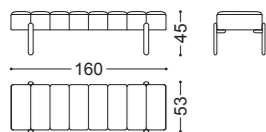

art. 77135

Structure: maple multilayer
Padding: Expanded polyurethane with differentiated density
Details: feet in solid canaletto walnut