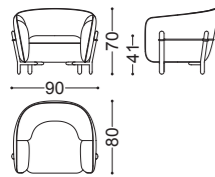

IVY • Poltrona *Armchair* • Pouff *Footrest*

Design Castello Lagravinese

Struttura: Multistrato abete massello
Imbottitura: Poliuretano espanso a densità differenziate
Schienale in piuma d'oca con inserto in poliuretano espanso
Seduta in memory foam e mantella in piuma d'oca
Piedini in noce canaletto massello

Structure: Solid fir plywood
Padding: Expanded polyurethane with differentiated density
Back in goose feather with polyurethane foam insert
Seat in memory foam with a goose feather covering
Feet in solid canaletto walnut

art. 77028

art. 77097

GAIA • Poltrona *Armchair* • Pouff *Footrest*

Design Castello Lagravinese

Struttura: noce canaletto massello oppure frassino massello laccato nero
Imbottitura: Poliuretano espanso a densità differenziate
Dettagli: copripiedini in nichel nero lucido

Structure: solid canaletto walnut or black lacquered solid ash-wood
Padding: Expanded polyurethane with differentiated density
Details: feet covering in polished black nickel

art. 77030 (noce, walnut)

art. 77096

HOLLY • Poltrona *Armchair*

Design Castello Lagravinese

Struttura: Multistrato abete massello
Imbottitura: Poliuretano espanso a densità differenziate
Dettagli: struttura in nichel nero lucido

Structure: Solid fir plywood
Padding: Expanded polyurethane with differentiated density
Details: structure in polished black nickel

art. 77029

HOLLY • Poltrona girevole *Swivel armchair*

Design Castello Lagravinese

Struttura: Multistrato abete massello
Imbottitura: Poliuretano espanso a densità differenziate
Dettagli: struttura in nichel nero lucido

Structure: Solid fir plywood
Padding: Expanded polyurethane with differentiated density
Details: structure in polished black nickel

art. 77110