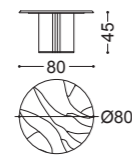

## CLOVER • Tavolini *Small tables*

Design Castello Lagravinese

Struttura: noce canaletto massello scuro  
Piano: marmo rosso lepanto

Structure: dark solid canaletto walnut  
Top: rosso lepanto marble

art. 77153