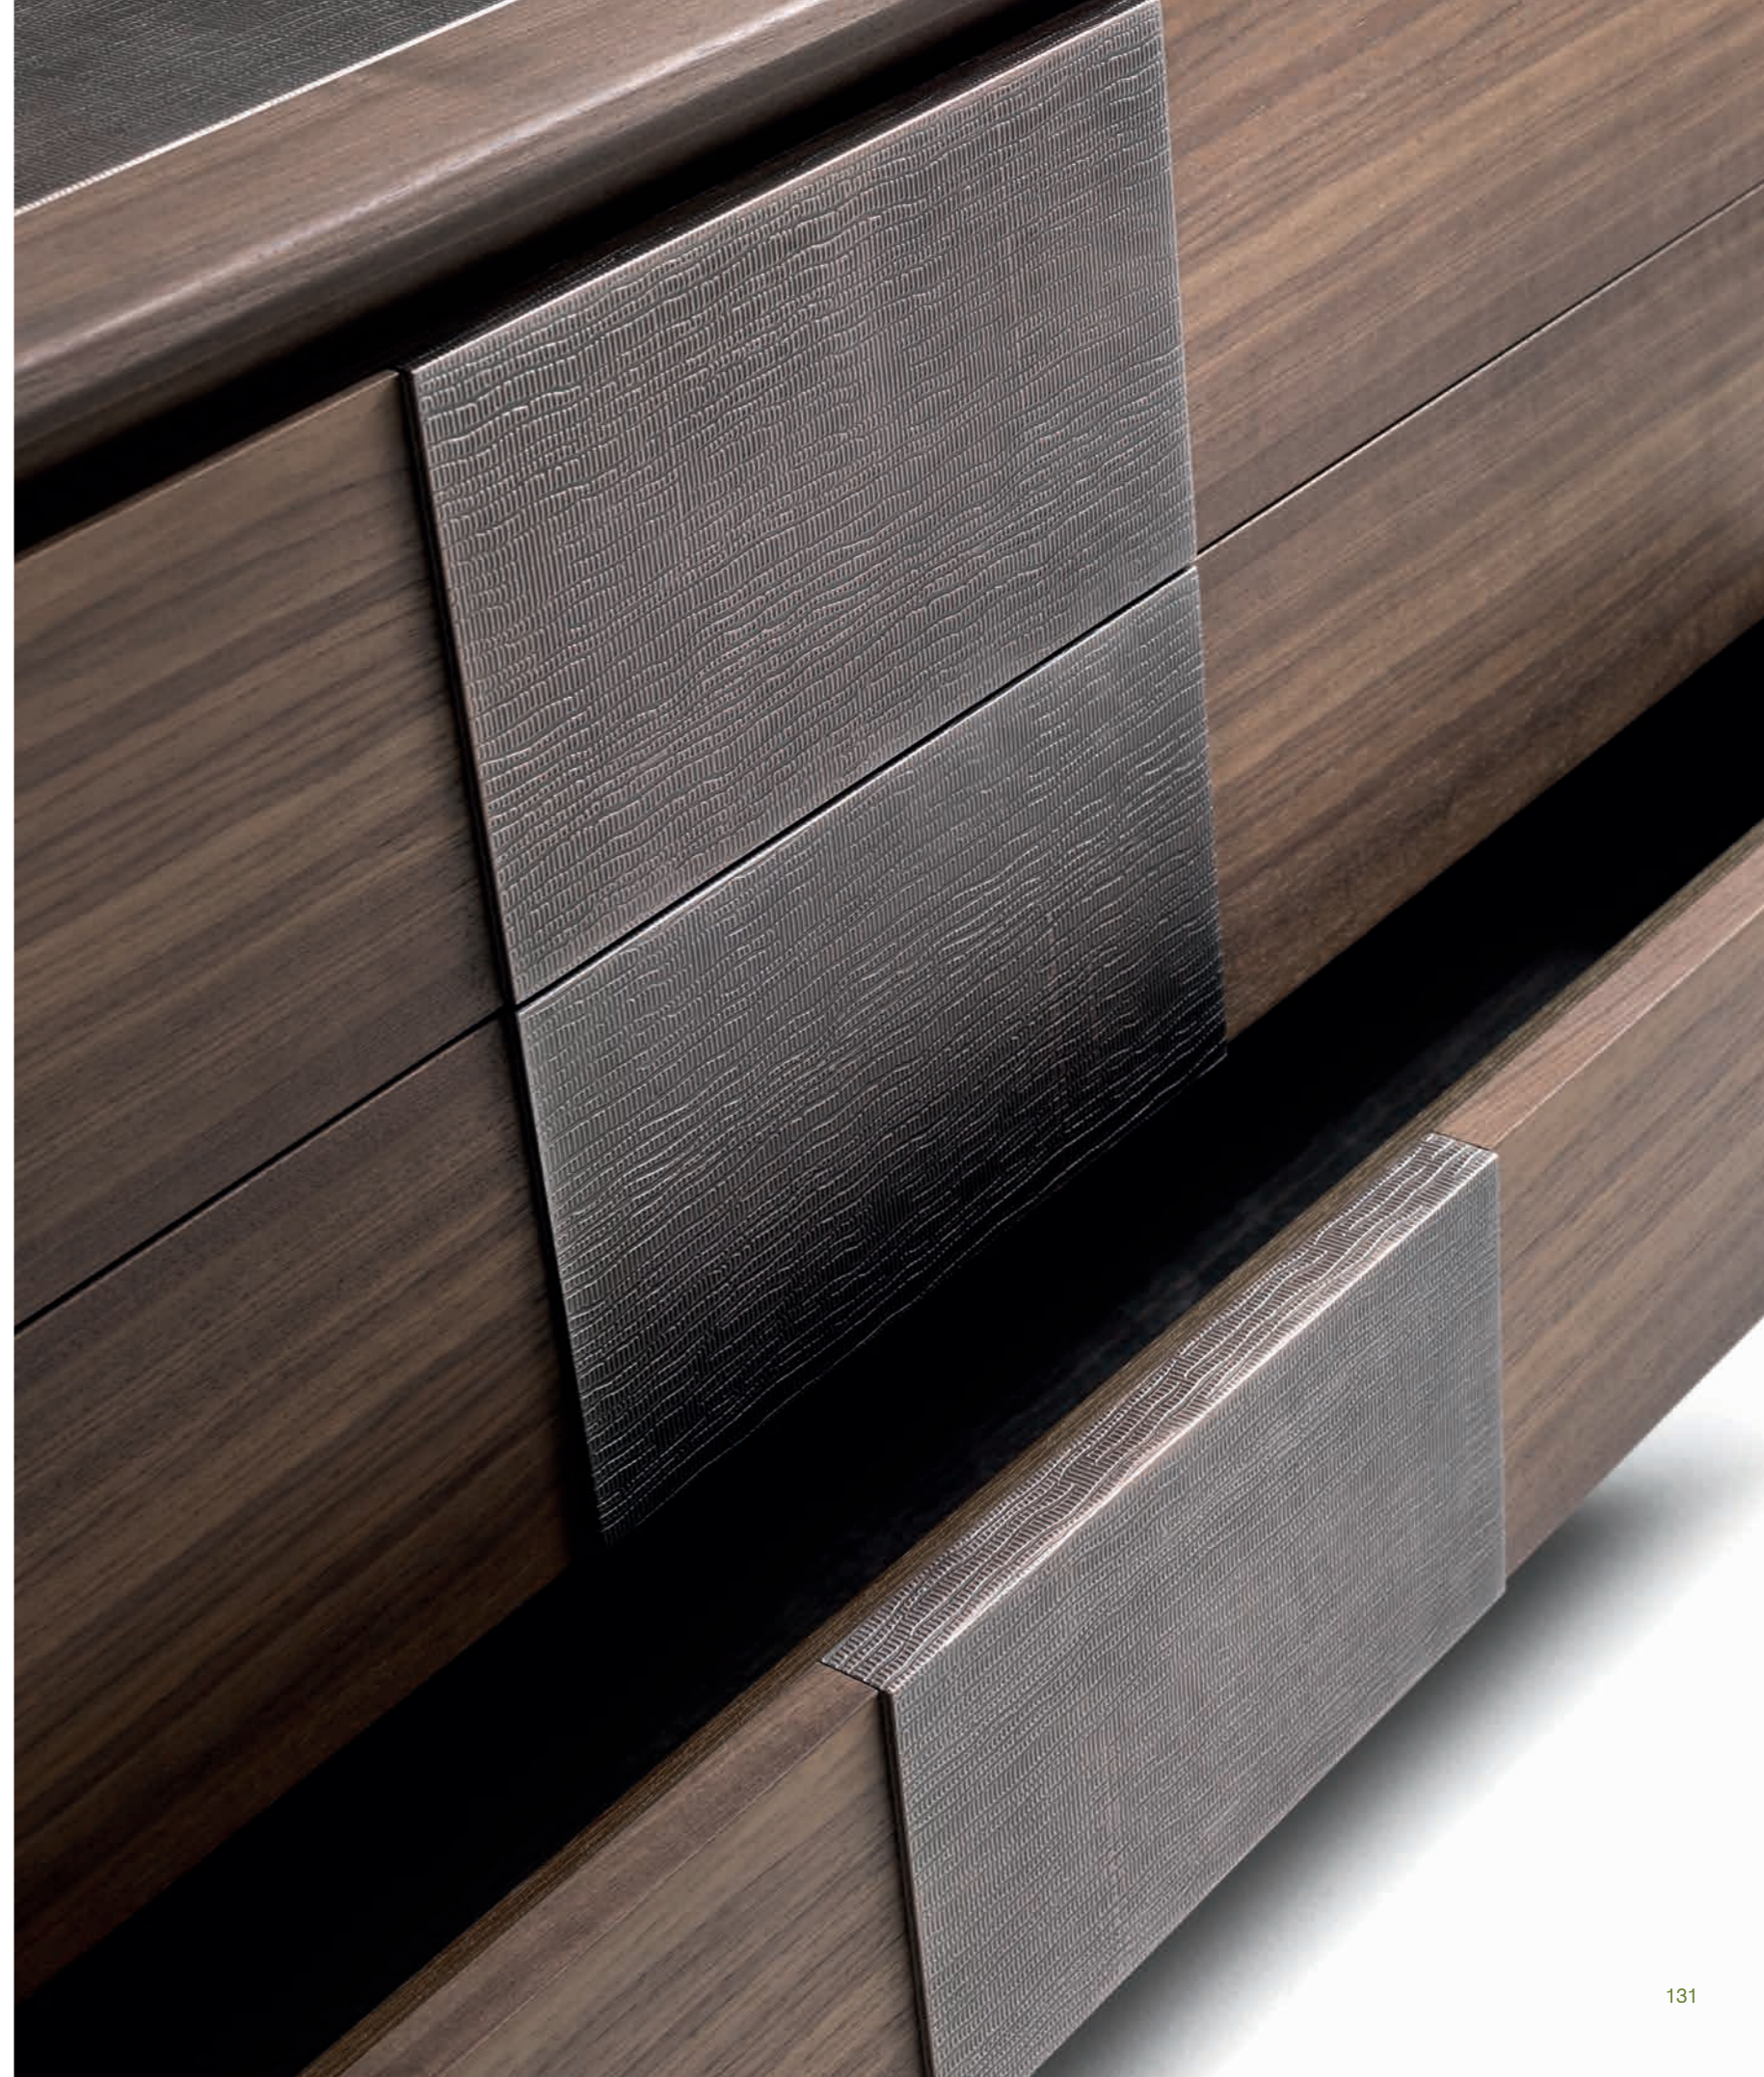

ZOE • Settimino *Chest of drawers* Cm.100x50x151h

ZOE • Comò *Chest of drawers* Cm.160x60x87h

GAIA • Poltroncina girevole *Swivel armchair* Cm.64x60x85h

DAHLIA • Scrittoio *Small desk* Cm.140x70x87h  
GAIA • Poltroncina girevole *Swivel small armchair*