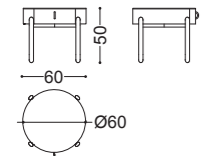

MOSS • Comodino *Night stand*

Design Castello Lagravinese

Struttura: multistrato rivestito in cuoietto
Piano: legno
Dettagli: piedini in noce canaletto massello

Structure: multilayers covered with leather
Top: wood
Details: legs in solid canaletto walnut

art. 77136

ZOE • Comodino *Night stand*

Design Castello Lagravinese

Struttura: multistrato, noce canaletto massello
Dettagli: laccatura texturizzata effetto metallo
Piedini: nichel nero lucido

Structure: plywood, solid walnut canaletto
Details: metal effect textured lacquering
Feet in polished black nickel

art. 77082/S

MOSS • Comò *Chest of drawers*

Design Castello Lagravinese

Struttura: multistrato rivestito in cuoietto
Piano: marmo
Dettagli: piedini in noce canaletto massello

Structure: multilayers covered with leather
Top: marble
Details: legs in solid canaletto walnut

art. 77137

ZOE • Settimanale *Chest of drawers* Comò *Chest of drawers*

Design Castello Lagravinese

Struttura: multistrato, noce canaletto massello
Dettagli: laccatura texturizzata effetto metallo
Piedini: nichel nero lucido

Structure: plywood, solid walnut canaletto
Details: metal effect textured lacquering
Feet in polished black nickel

art. 77086

art. 77083