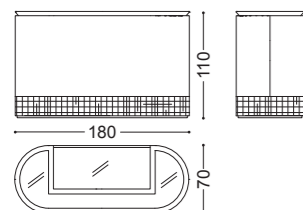

art. 77128

Structure: multilayer, solid walnut canaletto
Details: smoked glass doors and shelves
Feet in polished black nickel