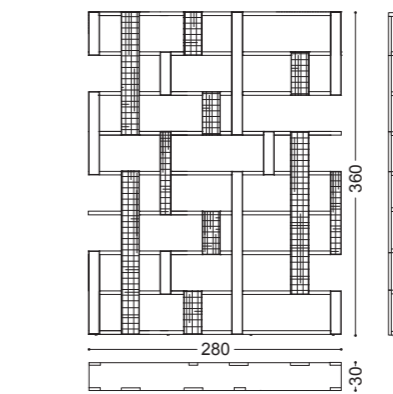

## DAHLIA • Scrittoio *Small desk*

Design Castello Lagravinese

Struttura: multistrato, noce canaletto massello  
Dettagli: inserto e rivestimento cuoietto

art. 77073

art. 77167

Structure: plywood, solid walnut canaletto  
Details: leather insert and coating