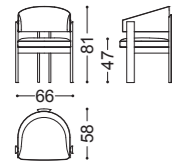

## ALTEA • Sedia Chair

Design Castello Lagravinese

Struttura e gambe: noce canaletto massello  
Imbottitura: Poliuretano espanso a densità differenziate

Structure and legs: solid canaletto walnut  
Padding: Expanded polyurethane with differentiated density