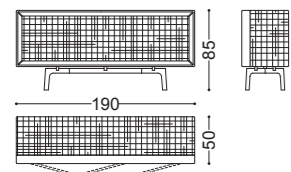

art. 77066

Structure: plywood, solid walnut canaletto
Details: metal effect textured lacquering
Feet in polished black nickel