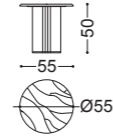

CLOVER • Tavolini *Small tables*

Design Castello Lagravinese

Struttura: noce canaletto massello scuro
Piano: marmo rosso lepanto

Structure: dark solid canaletto walnut
Top: rosso lepanto marble

art. 77153

art. 77152

art. 77151

LOTUS • Tavolini *Small tables*

Design Castello Lagravinese

Struttura: noce canaletto massello
Piano: marmo Dover White

Structure: solid canaletto walnut
Top: Dover White marble

art. 77035

art. 77036

art. 77037

IRIS • Tavolini *Small tables*

Design Castello Lagravinese

Struttura: multistrato noce canaletto, laccatura
texturizzata effetto metallo
Piano: noce canaletto

Structure: multilayer canaletto walnut, metal effect
textured lacquering
Top: canaletto walnut

art. 77114

art. 77113

art. 77112

CLIFF • Tavolino *Coffee table*

Design Castello Lagravinese

Struttura: Multistrato, laccatura texturizzata effetto metallo
Piano: marmo Dedalus

Structure: Multilayer, metal effect textured lacquering
Top: Dedalus marble

art. 77115