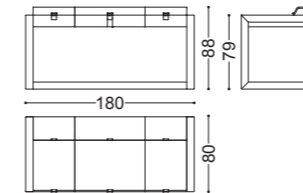

Struttura: multistrato, noce canaletto massello
Dettagli: inserto e rivestimento cuoietto

art. 77073