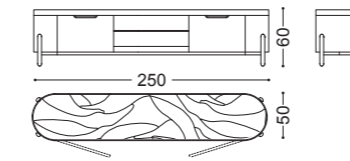

## MOSS • Mobile porta tv Tv cabinet

Design Castello Lagravinese

Struttura: multistrato rivestito in cuoietto  
Piano: marmo  
Ripiano: vetro  
Dettagli: piedini in noce canaletto massello

art. 77157

Structure: multilayers covered with leather  
Top: marble  
Shelf: glass  
Details: legs in solid canaletto walnut