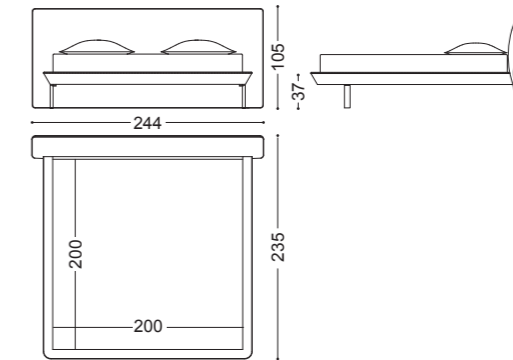

## SIRIO • Letto *Bed*

Design Castello Lagravinese

Struttura: Multistrato pioppo  
Imbottitura: Poliuretano espanso a densità differenziate  
Dettagli: nichel nero lucido.

art. 77139

Structure: poplar multilayer  
Padding: Expanded polyurethane with differentiated density  
Details: feet in polished black nickel