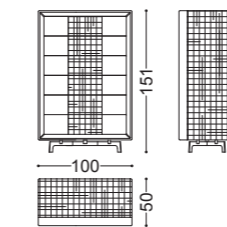

MOSS • Comodino *Night stand*

Design Castello Lagravinese

Struttura: multistrato rivestito in cuoietto
Piano: legno
Dettagli: piedini in noce canaletto massello

Structure: multilayers covered with leather
Top: wood
Details: legs in solid canaletto walnut

art. 77136

ZOE • Comodino *Night stand*

Design Castello Lagravinese

Struttura: multistrato, noce canaletto massello
Dettagli: laccatura texturizzata effetto metallo
Piedini: nichel nero lucido

Structure: plywood, solid walnut canaletto
Details: metal effect textured lacquering
Feet in polished black nickel

art. 77082/S

MOSS • Comò *Chest of drawers*

Design Castello Lagravinese

Struttura: multistrato rivestito in cuoietto
Piano: marmo
Dettagli: piedini in noce canaletto massello

Structure: multilayers covered with leather
Top: marble
Details: legs in solid canaletto walnut

art. 77137

ZOE • Settimanale *Chest of drawers* Comò *Chest of drawers*

Design Castello Lagravinese

Struttura: multistrato, noce canaletto massello
Dettagli: laccatura texturizzata effetto metallo
Piedini: nichel nero lucido

Structure: plywood, solid walnut canaletto
Details: metal effect textured lacquering
Feet in polished black nickel

art. 77086

art. 77083