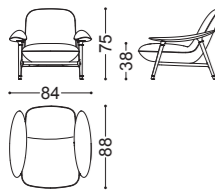

IVY • Poltrona *Armchair* • Pouff *Footrest*

Design Castello Lagravinese

Struttura: Multistrato abete massello
Imbottitura: Poliuretano espanso a densità differenziate
Schienale in piuma d'oca con inserto in poliuretano espanso
Seduta in memory foam e mantella in piuma d'oca
Piedini in noce canaletto massello

Structure: Solid fir plywood
Padding: Expanded polyurethane with differentiated density
Back in goose feather with polyurethane foam insert
Seat in memory foam with a goose feather covering
Feet in solid canaletto walnut

art. 77028

art. 77097

GAIA • Poltrona *Armchair* • Pouff *Footrest*

Design Castello Lagravinese

Struttura: noce canaletto massello oppure frassino massello laccato nero
Imbottitura: Poliuretano espanso a densità differenziate
Dettagli: copripiedini in nichel nero lucido

Structure: solid canaletto walnut or black lacquered solid ash-wood
Padding: Expanded polyurethane with differentiated density
Details: feet covering in polished black nickel

art. 77030 (noce, walnut)

art. 77096

HOLLY • Poltrona *Armchair*

Design Castello Lagravinese

Struttura: Multistrato abete massello
Imbottitura: Poliuretano espanso a densità differenziate
Dettagli: struttura in nichel nero lucido

Structure: Solid fir plywood
Padding: Expanded polyurethane with differentiated density
Details: structure in polished black nickel

art. 77029

HOLLY • Poltrona girevole *Swivel armchair*

Design Castello Lagravinese

Struttura: Multistrato abete massello
Imbottitura: Poliuretano espanso a densità differenziate
Dettagli: struttura in nichel nero lucido

Structure: Solid fir plywood
Padding: Expanded polyurethane with differentiated density
Details: structure in polished black nickel

art. 77110