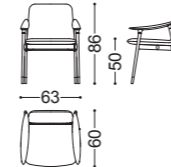

art. 77063 (noce, walnut)