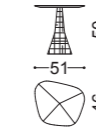

CLOVER • Tavolini *Small tables*

Design Castello Lagravinese

Struttura: noce canaletto massello scuro
Piano: marmo rosso lepanto

Structure: dark solid canaletto walnut
Top: rosso lepanto marble

art. 77153

art. 77152

art. 77151

LOTUS • Tavolini *Small tables*

Design Castello Lagravinese

Struttura: noce canaletto massello
Piano: marmo Dover White

Structure: solid canaletto walnut
Top: Dover White marble

art. 77035

art. 77036

art. 77037

IRIS • Tavolini *Small tables*

Design Castello Lagravinese

Struttura: multistrato noce canaletto, laccatura
texturizzata effetto metallo
Piano: noce canaletto

Structure: multilayer canaletto walnut, metal effect
textured lacquering
Top: canaletto walnut

art. 77114

art. 77113

art. 77112

CLIFF • Tavolino *Coffee table*

Design Castello Lagravinese

Struttura: Multistrato, laccatura texturizzata effetto metallo
Piano: marmo Dedalus

Structure: Multilayer, metal effect textured lacquering
Top: Dedalus marble

art. 77115