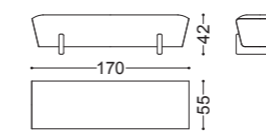

## DAISY • Panca *Bench*

Design Castello Lagravinese

Struttura: Multistrato pioppo massello  
Imbottitura: Poliuretano espanso a densità differenziate  
Dettagli: piedi in noce canaletto massello

art. 77080