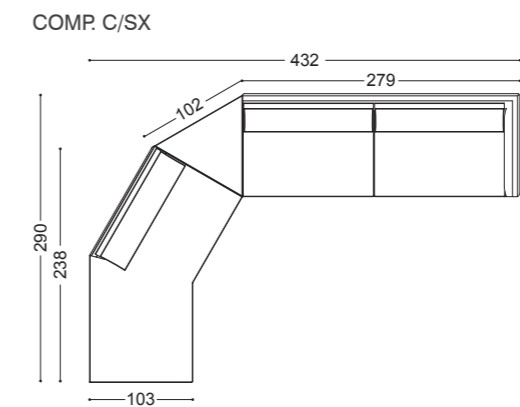

art. 77103/SX