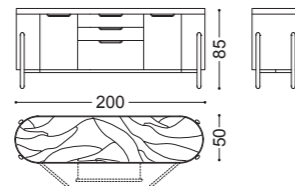

MOSS • Credenza Sideboard

Struttura: multistrato rivestito in cuoietto
Piano: marmo
Dettagli: piedini in noce canaletto massello

art. 77127

Structure: multilayers covered with leather
Top: marble
Details: legs in solid canaletto walnut

art. 77158

ZOE • Credenza Sideboard

Design Castello Lagravinese

Struttura: multistrato, noce canaletto massello
Dettagli: laccatura texturizzata effetto metallo
Piedini: nichel nero lucido

art. 77066

Structure: plywood, solid walnut canaletto
Details: metal effect textured lacquering
Feet in polished black nickel

MOSS • Mobile porta tv Tv cabinet

Design Castello Lagravinese

Struttura: multistrato rivestito in cuoietto
Piano: marmo
Ripiano: vetro
Dettagli: piedini in noce canaletto massello

art. 77157

Structure: multilayers covered with leather
Top: marble
Shelf: glass
Details: legs in solid canaletto walnut

ZOE • Mobile porta tv Tv cabinet

Design Castello Lagravinese

Struttura: multistrato, noce canaletto massello
Dettagli: antine vetro fumé
Piedini: nichel nero lucido

art. 77125

Structure: plywood, solid walnut canaletto
Details: smoked glass doors
Feet in polished black nickel