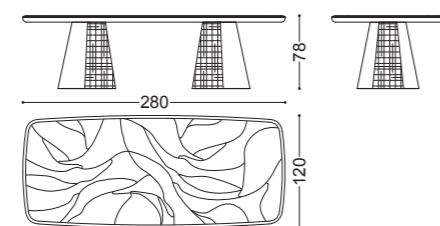

GEO • Tavolo lounge *Lounge table*

Design Castello Lagravinese

Struttura: base in metallo texturizzata
Piano: marmo Dover White

Structure: textured metal base
Top Dover White marble

art. 77117

GEO • Tavolo quadrato *Square table*

Design Castello Lagravinese

Struttura: base in metallo texturizzata e nichel nero lucido
Piano: marmo Dover White e Stardust

Structure: polished black nickel and textured metal base
Top Dover White and Stardust marble

art. 77119

GEO • Tavolo rettangolare *Rectangular table*

Design Castello Lagravinese

Structure: polished black nickel and textured metal base
Top Dover White and Stardust marble

art. 77055

VENUS • Tavolo tondo *Round table*

Design Castello Lagravinese

Struttura: base in noce canaletto massello con anello di giunzione in metallo
Piano: marmo Dover White e noce canaletto

art. 77164

Structure: base in solid canaletto walnut with metal junction
Top Dover White marble and canaletto walnut

art. 77168

VENUS • Tavolo ovale *Oval table*

Design Castello Lagravinese

Struttura: base in noce canaletto massello con anello di giunzione in metallo
Piano: marmo Dover White e Camellia green

art. 77120

Structure: base in solid canaletto walnut with metal junction
Top Dover White and Camellia green marble

art. 77120x