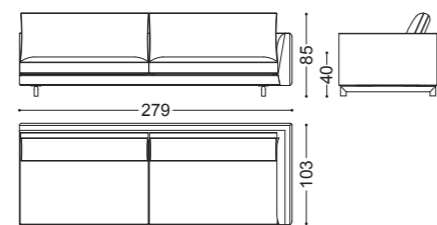

art. 77105/DX