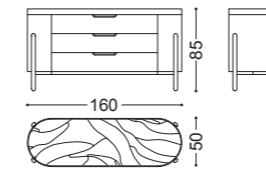

MOSS • Comodino *Night stand*

Design Castello Lagravinese

Struttura: multistrato rivestito in cuoietto
Piano: legno
Dettagli: piedini in noce canaletto massello

Structure: multilayers covered with leather
Top: wood
Details: legs in solid canaletto walnut

art. 77136

ZOE • Comodino *Night stand*

Design Castello Lagravinese

Struttura: multistrato, noce canaletto massello
Dettagli: laccatura texturizzata effetto metallo
Piedini: nichel nero lucido

Structure: plywood, solid walnut canaletto
Details: metal effect textured lacquering
Feet in polished black nickel

art. 77082/S

MOSS • Comò *Chest of drawers*

Design Castello Lagravinese

Struttura: multistrato rivestito in cuoietto
Piano: marmo
Dettagli: piedini in noce canaletto massello

Structure: multilayers covered with leather
Top: marble
Details: legs in solid canaletto walnut

art. 77137

ZOE • Settimanale *Chest of drawers* Comò *Chest of drawers*

Design Castello Lagravinese

Struttura: multistrato, noce canaletto massello
Dettagli: laccatura texturizzata effetto metallo
Piedini: nichel nero lucido

Structure: plywood, solid walnut canaletto
Details: metal effect textured lacquering
Feet in polished black nickel

art. 77086

art. 77083