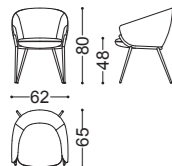

ALTEA • Sedia Chair

Design Castello Lagravinese

Struttura e gambe: noce canaletto massello
Imbottitura: Poliuretano espanso a densità differenziate

Structure and legs: solid canaletto walnut
Padding: Expanded polyurethane with differentiated density

art. 77154

LESLIE • Sedia Chair

Design Castello Lagravinese

Struttura: multistrato betulla. Gambe in nichel nero lucido
Imbottitura: Poliuretano espanso a densità differenziate

Structure: birch plywood. Legs in polished black nickel
Padding: Expanded polyurethane with differentiated density

art. 77061

GAIA • Sedia Chair

Design Castello Lagravinese

Struttura: noce canaletto massello oppure frassino massello laccato nero
Imbottitura: Poliuretano espanso a densità differenziate
Dettagli: copripiedini in nichel nero lucido

Structure: solid canaletto walnut or black lacquered solid ash-wood
Padding: Expanded polyurethane with differentiated density
Details: feet covering in polished black nickel

art. 77063 (noce, walnut)

art. 77091 (noce, walnut)

LILY • Sedia Chair

Design Castello Lagravinese

Struttura: noce canaletto massello
Imbottitura: Poliuretano espanso a densità differenziate

Structure: solid canaletto wanut
Padding: Expanded polyurethane with differentiated density

art. 77155