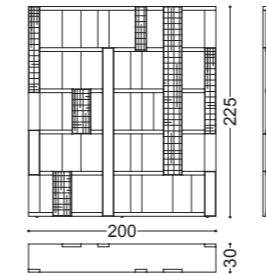

GALAXY • Libreria *Bookcase*

Design Castello Lagravinese

Struttura: noce canaletto massello
Dettagli: ripiani in vetro fumé

art. 77131

Structure: solid canaletto walnut
Details: shelves in smoked glass

MOON • Scrivania *Desk*

Design Castello Lagravinese

Struttura: noce canaletto massello e multistrato
rivestito in cuoietto
Piano: cuoietto

art. 77132

Structure: solid canaletto walnut and multilayers
covered with leather
Top: leather

ZOE • Libreria *Bookcase*

Design Castello Lagravinese

Struttura: multistrato, noce canaletto massello
Dettagli: laccatura texturizzata effetto metallo

art. 77071

DAHLIA • Scrittoio *Small desk*

Design Castello Lagravinese

Struttura: multistrato, noce canaletto massello
Dettagli: inserto e rivestimento cuoietto

art. 77073

art. 77167

Structure: plywood, solid walnut canaletto
Details: leather insert and coating

art. 77138