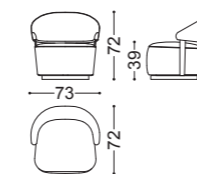

IVY • Poltrona *Armchair* • Pouff *Footrest*

Design Castello Lagravinese

Struttura: Multistrato abete massello
Imbottitura: Poliuretano espanso a densità differenziate
Schienale in piuma d'oca con inserto in poliuretano espanso
Seduta in memory foam e mantella in piuma d'oca
Piedini in noce canaletto massello

Structure: Solid fir plywood
Padding: Expanded polyurethane with differentiated density
Back in goose feather with polyurethane foam insert
Seat in memory foam with a goose feather covering
Feet in solid canaletto walnut

art. 77028

art. 77097

GAIA • Poltrona *Armchair* • Pouff *Footrest*

Design Castello Lagravinese

Struttura: noce canaletto massello oppure frassino massello laccato nero
Imbottitura: Poliuretano espanso a densità differenziate
Dettagli: copripiedini in nichel nero lucido

Structure: solid canaletto walnut or black lacquered solid ash-wood
Padding: Expanded polyurethane with differentiated density
Details: feet covering in polished black nickel

art. 77030 (noce, walnut)

art. 77096

HOLLY • Poltrona *Armchair*

Design Castello Lagravinese

Struttura: Multistrato abete massello
Imbottitura: Poliuretano espanso a densità differenziate
Dettagli: struttura in nichel nero lucido

Structure: Solid fir plywood
Padding: Expanded polyurethane with differentiated density
Details: structure in polished black nickel

art. 77029

HOLLY • Poltrona girevole *Swivel armchair*

Design Castello Lagravinese

Struttura: Multistrato abete massello
Imbottitura: Poliuretano espanso a densità differenziate
Dettagli: struttura in nichel nero lucido

Structure: Solid fir plywood
Padding: Expanded polyurethane with differentiated density
Details: structure in polished black nickel

art. 77110