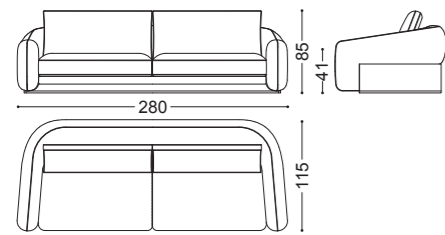

MEGAN • Divano Sofa

Design Castello Lagravinese

Struttura: Multistrato abete massello
Imbottitura: Poliuretano espanso a densità differenziate
Fascia retro schienale in cuoietto
Seduta in poliuretano espanso e memory foam

Structure: Solid fir plywood
Padding: Expanded polyurethane with differentiated density
Lower back rest in cuoietto
Seat in polyurethane foam and memory foam

art. 77141

NAMI • Divano Sofa

Design Castello Lagravinese

Struttura: Multistrato abete massello
Imbottitura: Poliuretano espanso a densità differenziate
Schienale in piuma d'oca con inserto in poliuretano espanso
Seduta in poliuretano espanso e memory foam
Piedini in noce canaletto massello

Structure: Solid fir plywood
Padding: Expanded polyurethane with differentiated density
Back in goose feather with polyurethane foam insert
Seat in polyurethane foam and memory foam
Feet in solid canaletto walnut

MEGAN • Poltrona Armchair

Design Castello Lagravinese

Struttura: Multistrato abete massello
Imbottitura: Poliuretano espanso a densità differenziate
Fascia retro schienale in cuoietto
Seduta in poliuretano espanso e memory foam

Structure: Solid fir plywood
Padding: Expanded polyurethane with differentiated density
Lower back rest in cuoietto
Seat in polyurethane foam and memory foam

NAMI • Pouff Footrests

Design Castello Lagravinese

Struttura: Multistrato abete massello
Imbottitura: Poliuretano espanso a densità differenziate
Seduta in poliuretano espanso e memory foam
Piedini in noce canaletto massello

Structure: Solid fir plywood
Padding: Expanded polyurethane with differentiated density
Seat in polyurethane foam and memory foam
Feet in solid canaletto walnut