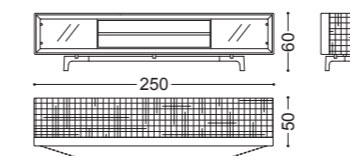

art. 77125

Structure: plywood, solid walnut canaletto
Details: smoked glass doors
Feet in polished black nickel