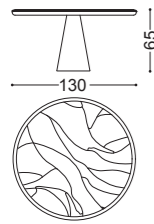

## GEO • Tavolo lounge *Lounge table*

Design Castello Lagravinese

Struttura: base in metallo texturizzata  
Piano: marmo Dover White

Structure: textured metal base  
Top Dover White marble

art. 77117