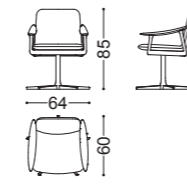

## GAIA • Poltroncina girevole *Swivel small armchair*

Design Castello Lagravinese

Struttura: noce canaletto massello oppure frassino massello laccato nero  
Imbottitura: Poliuretano espanso a densità differenziate  
Dettagli: base girevole con movimento alza/abbassa