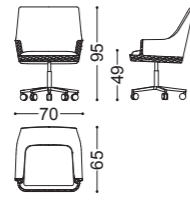

ORION • Poltrona ufficio *Office armchair*

Design Castello Lagravinese

Struttura: noce canaletto massello
Imbottitura: Poliuretano espanso a densità differenziate
Dettagli: base girevole con movimento alza/abbassa

art. 77160

Struttura: solid canaletto walnut
Padding: Expanded polyurethane with differentiated density
Details: swivel base with up/down mechanism

art. 77161

GAIA • Poltroncina girevole *Swivel small armchair*

Design Castello Lagravinese

Struttura: noce canaletto massello oppure frassino massello laccato nero
Imbottitura: Poliuretano espanso a densità differenziate
Dettagli: base girevole con movimento alza/abbassa

art. 77130

Struttura: solid canaletto walnut or black lacquered solid ash-wood
Padding: Expanded polyurethane with differentiated density
Details: swivel base with up/down mechanism