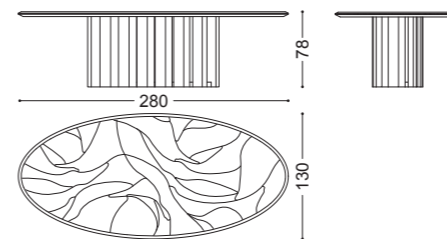

GEO • Tavolo lounge *Lounge table*

Design Castello Lagravinese

Struttura: base in metallo texturizzata
Piano: marmo Dover White

Structure: textured metal base
Top Dover White marble

art. 77117

GEO • Tavolo quadrato *Square table*

Design Castello Lagravinese

Struttura: base in metallo texturizzata e nichel nero lucido
Piano: marmo Dover White e Stardust

Structure: polished black nickel and textured metal base
Top Dover White and Stardust marble

art. 77119

GEO • Tavolo rettangolare *Rectangular table*

Design Castello Lagravinese

Structure: polished black nickel and textured metal base
Top Dover White and Stardust marble

art. 77055

VENUS • Tavolo tondo *Round table*

Design Castello Lagravinese

Struttura: base in noce canaletto massello con anello di giunzione in metallo
Piano: marmo Dover White e noce canaletto

art. 77164

Structure: base in solid canaletto walnut with metal junction
Top Dover White marble and canaletto walnut

art. 77168

VENUS • Tavolo ovale *Oval table*

Design Castello Lagravinese

Struttura: base in noce canaletto massello con anello di giunzione in metallo
Piano: marmo Dover White e Camellia green

art. 77120

Structure: base in solid canaletto walnut with metal junction
Top Dover White and Camellia green marble

art. 77120x