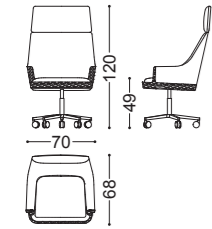

ORION • Poltrona ufficio *Office armchair*

Design Castello Lagravinese

Struttura: noce canaletto massello
Imbottitura: Poliuretano espanso a densità differenziate
Dettagli: base girevole con movimento alza/abbassa

art. 77160

Struttura: solid canaletto walnut
Padding: Expanded polyurethane with differentiated density
Details: swivel base with up/down mechanism

art. 77161

GAIA • Poltroncina girevole *Swivel small armchair*

Design Castello Lagravinese

Struttura: noce canaletto massello oppure frassino massello laccato nero
Imbottitura: Poliuretano espanso a densità differenziate
Dettagli: base girevole con movimento alza/abbassa

art. 77130

Struttura: solid canaletto walnut or black lacquered solid ash-wood
Padding: Expanded polyurethane with differentiated density
Details: swivel base with up/down mechanism