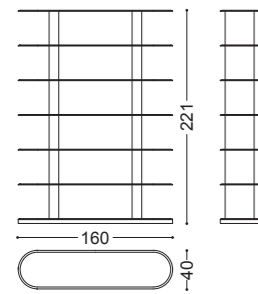

GALAXY • Libreria *Bookcase*

Design Castello Lagravinese

Struttura: noce canaletto massello
Dettagli: ripiani in vetro fumé

art. 77131

Structure: solid canaletto walnut
Details: shelves in smoked glass

MOON • Scrivania *Desk*

Design Castello Lagravinese

Struttura: noce canaletto massello e multistrato
rivestito in cuoietto
Piano: cuoietto

art. 77132

Structure: solid canaletto walnut and multilayers
covered with leather
Top: leather

ZOE • Libreria *Bookcase*

Design Castello Lagravinese

Struttura: multistrato, noce canaletto massello
Dettagli: laccatura texturizzata effetto metallo

art. 77071

DAHLIA • Scrittoio *Small desk*

Design Castello Lagravinese

Struttura: multistrato, noce canaletto massello
Dettagli: inserto e rivestimento cuoietto

art. 77073

art. 77167

Structure: plywood, solid walnut canaletto
Details: leather insert and coating

art. 77138