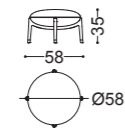

IVY • Poltrona *Armchair* • Pouff *Footrest*

Design Castello Lagravinese

Struttura: Multistrato abete massello
Imbottitura: Poliuretano espanso a densità differenziate
Schienale in piuma d'oca con inserto in poliuretano espanso
Seduta in memory foam e mantella in piuma d'oca
Piedini in noce canaletto massello

Structure: Solid fir plywood
Padding: Expanded polyurethane with differentiated density
Back in goose feather with polyurethane foam insert
Seat in memory foam with a goose feather covering
Feet in solid canaletto walnut

art. 77028

art. 77097

GAIA • Poltrona *Armchair* • Pouff *Footrest*

Design Castello Lagravinese

Struttura: noce canaletto massello oppure frassino massello laccato nero
Imbottitura: Poliuretano espanso a densità differenziate
Dettagli: copripiedini in nichel nero lucido

Structure: solid canaletto walnut or black lacquered solid ash-wood
Padding: Expanded polyurethane with differentiated density
Details: feet covering in polished black nickel

art. 77030 (noce, walnut)

art. 77096

HOLLY • Poltrona *Armchair*

Design Castello Lagravinese

Struttura: Multistrato abete massello
Imbottitura: Poliuretano espanso a densità differenziate
Dettagli: struttura in nichel nero lucido

Structure: Solid fir plywood
Padding: Expanded polyurethane with differentiated density
Details: structure in polished black nickel

art. 77029

HOLLY • Poltrona girevole *Swivel armchair*

Design Castello Lagravinese

Struttura: Multistrato abete massello
Imbottitura: Poliuretano espanso a densità differenziate
Dettagli: struttura in nichel nero lucido

Structure: Solid fir plywood
Padding: Expanded polyurethane with differentiated density
Details: structure in polished black nickel

art. 77110