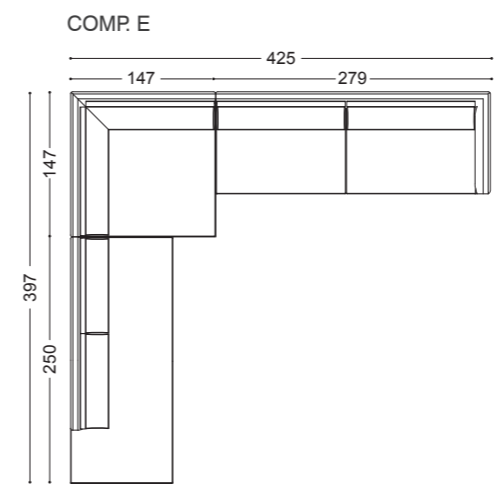

ASTER • Divano Sofa

Design Castello Lagravinese

Struttura: Multistrato abete massello
Imbottitura: Poliuretano espanso a densità differenziate
Schienale in piuma d'oca con inserto in poliuretano espanso
Seduta in poliuretano espanso e memory foam
Piedini in nichel nero lucido

Structure: Solid fir plywood
Padding: Expanded polyurethane with differentiated density
Back in goose feather with polyurethane foam insert
Seat in polyurethane foam and memory foam
Feet in polished black nickel

art. 77104