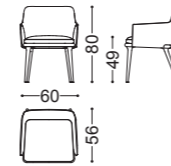

ALTEA • Sedia Chair

Design Castello Lagravinese

Struttura e gambe: noce canaletto massello
Imbottitura: Poliuretano espanso a densità differenziate

Structure and legs: solid canaletto walnut
Padding: Expanded polyurethane with differentiated density

art. 77154

LESLIE • Sedia Chair

Design Castello Lagravinese

Struttura: multistrato betulla. Gambe in nichel nero lucido
Imbottitura: Poliuretano espanso a densità differenziate

Structure: birch plywood. Legs in polished black nickel
Padding: Expanded polyurethane with differentiated density

art. 77061

GAIA • Sedia Chair

Design Castello Lagravinese

Struttura: noce canaletto massello oppure frassino massello laccato nero
Imbottitura: Poliuretano espanso a densità differenziate
Dettagli: copripiedini in nichel nero lucido

Structure: solid canaletto walnut or black lacquered solid ash-wood
Padding: Expanded polyurethane with differentiated density
Details: feet covering in polished black nickel

art. 77063 (noce, walnut)

art. 77091 (noce, walnut)

LILY • Sedia Chair

Design Castello Lagravinese

Struttura: noce canaletto massello
Imbottitura: Poliuretano espanso a densità differenziate

Structure: solid canaletto wanut
Padding: Expanded polyurethane with differentiated density

art. 77155