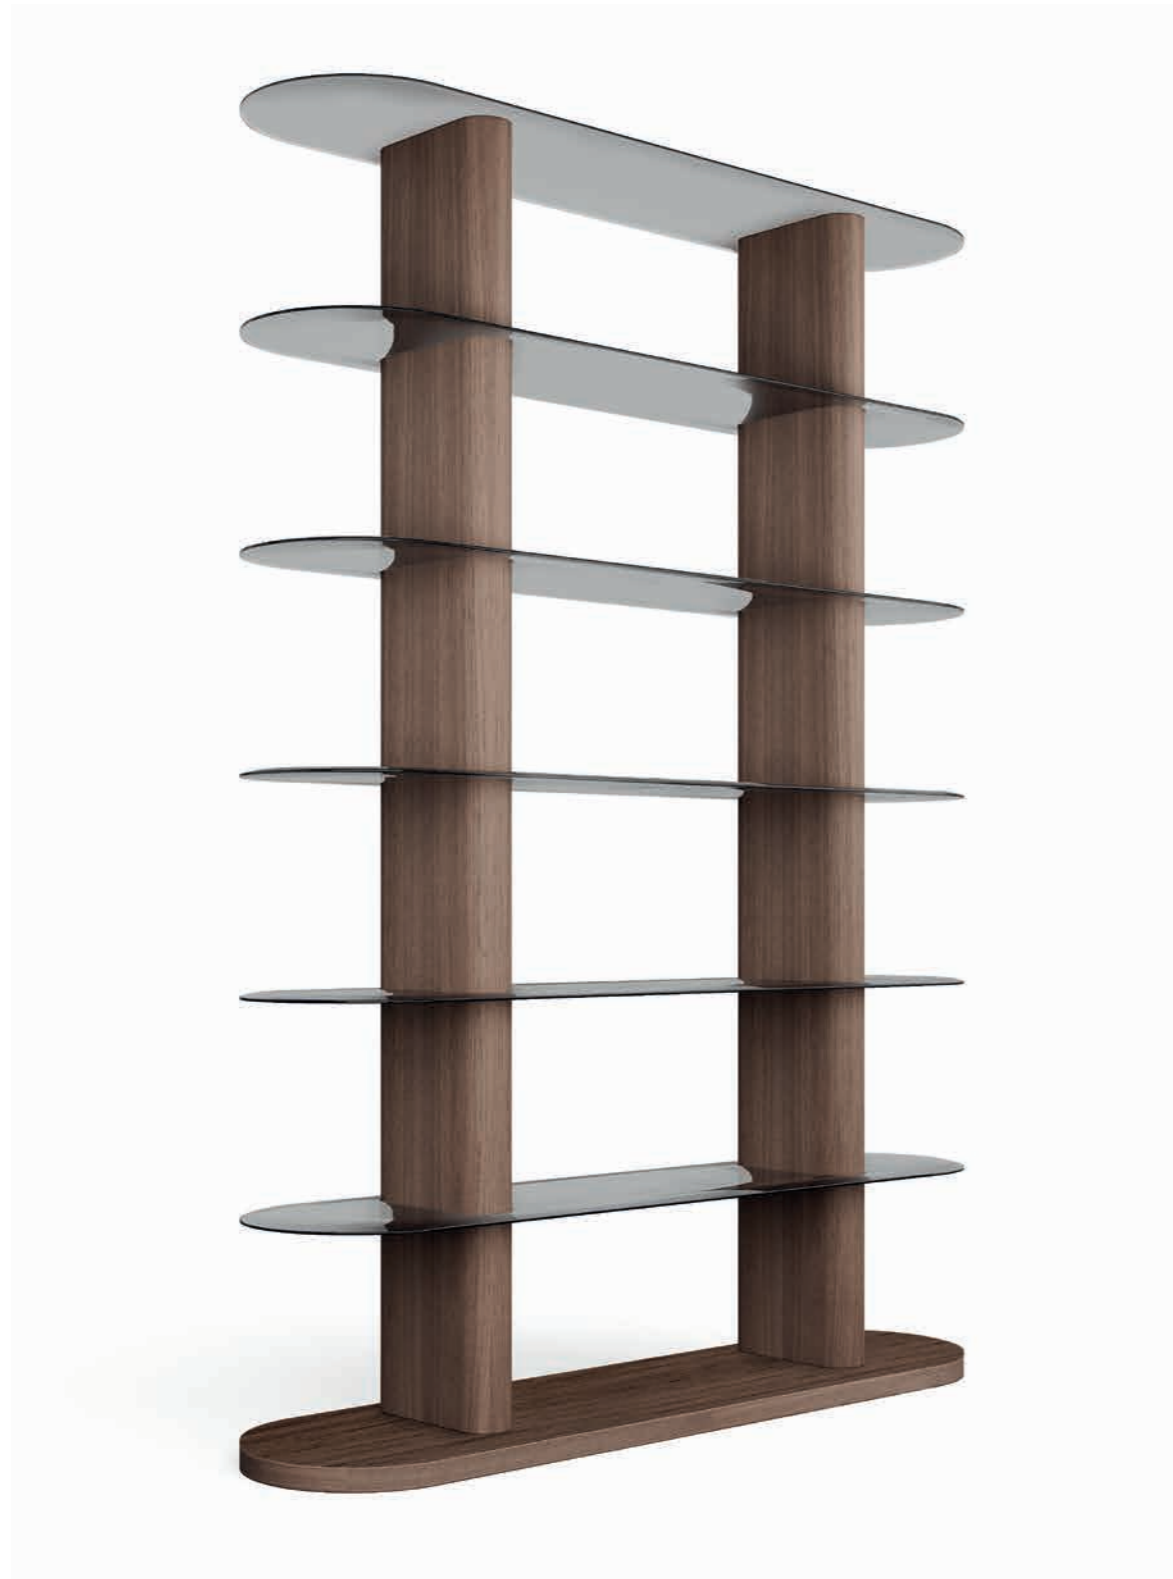

VENUS • Tavolo tondo *Round table* Cm.Ø160x78h  
ALTEA • Sedia *Chair*

VENUS • Tavolo *Table* Cm.220x130x78h  
ALTEA • Sedia *Chair*

ALTEA • Sedia Chair Cm.66x58x81h

GEO • Tavolo tondo *Round table* Cm.Ø150x78h  
ALTEA • Sedia *Chair*

MOON • Scrivania Desk  
ORION • Poltrona girevole Swivel armchair  
GALAXY • Libreria Bookcase

GALAXY • Libreria Bookcase Cm.160x40x221h  
MOON • Scrivania Desk  
ORION • Poltrona girevole Swivel armchair