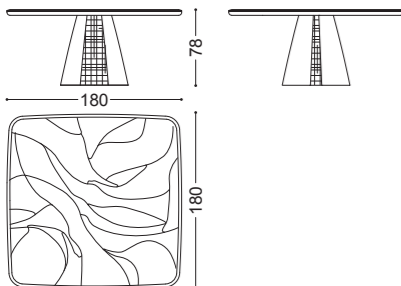

GEO • Tavolo lounge *Lounge table*

Design Castello Lagravinese

Struttura: base in metallo texturizzata
Piano: marmo Dover White

Structure: textured metal base
Top Dover White marble

art. 77117

GEO • Tavolo quadrato *Square table*

Design Castello Lagravinese

Struttura: base in metallo texturizzata e nichel nero lucido
Piano: marmo Dover White e Stardust

Structure: polished black nickel and textured metal base
Top Dover White and Stardust marble

art. 77119

GEO • Tavolo rettangolare *Rectangular table*

Design Castello Lagravinese

Structure: polished black nickel and textured metal base
Top Dover White and Stardust marble

art. 77055

VENUS • Tavolo tondo *Round table*

Design Castello Lagravinese

Struttura: base in noce canaletto massello con anello di giunzione in metallo
Piano: marmo Dover White e noce canaletto

art. 77164

Structure: base in solid canaletto walnut with metal junction
Top Dover White marble and canaletto walnut

art. 77168

VENUS • Tavolo ovale *Oval table*

Design Castello Lagravinese

Struttura: base in noce canaletto massello con anello di giunzione in metallo
Piano: marmo Dover White e Camellia green

art. 77120

Structure: base in solid canaletto walnut with metal junction
Top Dover White and Camellia green marble

art. 77120x