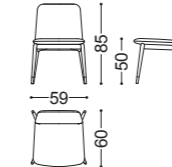

ALTEA • Sedia Chair

Design Castello Lagravinese

Struttura e gambe: noce canaletto massello
Imbottitura: Poliuretano espanso a densità differenziate

Structure and legs: solid canaletto walnut
Padding: Expanded polyurethane with differentiated density

art. 77154

LESLIE • Sedia Chair

Design Castello Lagravinese

Struttura: multistrato betulla. Gambe in nichel nero lucido
Imbottitura: Poliuretano espanso a densità differenziate

Structure: birch plywood. Legs in polished black nickel
Padding: Expanded polyurethane with differentiated density

art. 77061

GAIA • Sedia Chair

Design Castello Lagravinese

Struttura: noce canaletto massello oppure frassino massello laccato nero
Imbottitura: Poliuretano espanso a densità differenziate
Dettagli: copripiedini in nichel nero lucido

Structure: solid canaletto walnut or black lacquered solid ash-wood
Padding: Expanded polyurethane with differentiated density
Details: feet covering in polished black nickel

art. 77063 (noce, walnut)

art. 77091 (noce, walnut)

LILY • Sedia Chair

Design Castello Lagravinese

Struttura: noce canaletto massello
Imbottitura: Poliuretano espanso a densità differenziate

Structure: solid canaletto wanut
Padding: Expanded polyurethane with differentiated density

art. 77155