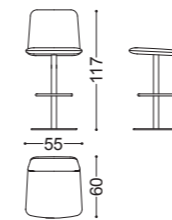

art. 77129

Structure: swivel base in polished black nickel
Padding: Expanded polyurethane with differentiated density