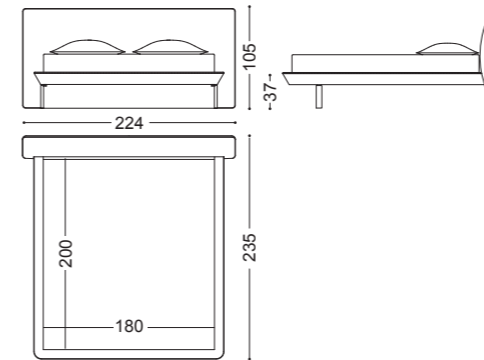

## SIRIO • Letto *Bed*

Design Castello Lagravinese

Struttura: Multistrato pioppo  
Imbottitura: Poliuretano espanso a densità differenziate  
Dettagli: nichel nero lucido.

art. 77139

Structure: poplar multilayer  
Padding: Expanded polyurethane with differentiated density  
Details: feet in polished black nickel