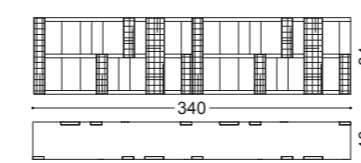

## ZOE • Consolle *Console table*

Design Castello Lagravinese

Struttura: multistrato, noce canaletto massello  
Dettagli: laccatura texturizzata effetto metallo

Structure: plywood, solid walnut canaletto  
Details: metal effect textured lacquering