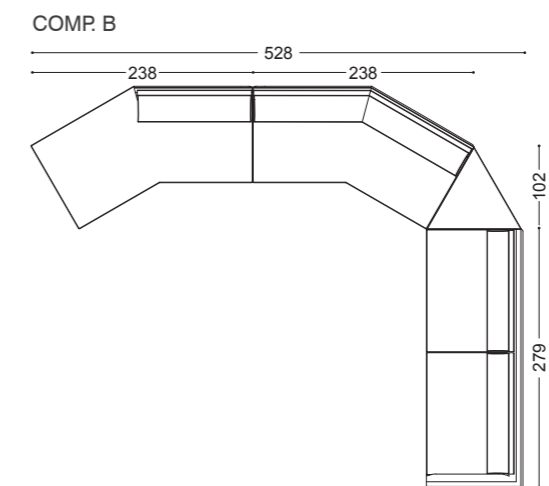

ASTER • Divano Sofa

Design Castello Lagravinese

Struttura: Multistrato abete massello
Imbottitura: Poliuretano espanso a densità differenziate
Schienale in piuma d'oca con inserto in poliuretano espanso
Seduta in poliuretano espanso e memory foam
Piedini in nichel nero lucido

Structure: Solid fir plywood
Padding: Expanded polyurethane with differentiated density
Back in goose feather with polyurethane foam insert
Seat in polyurethane foam and memory foam
Feet in polished black nickel

art. 77102