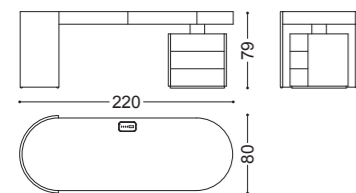

Struttura: noce canaletto massello e multistrato
rivestito in cuoietto
Piano: cuoietto