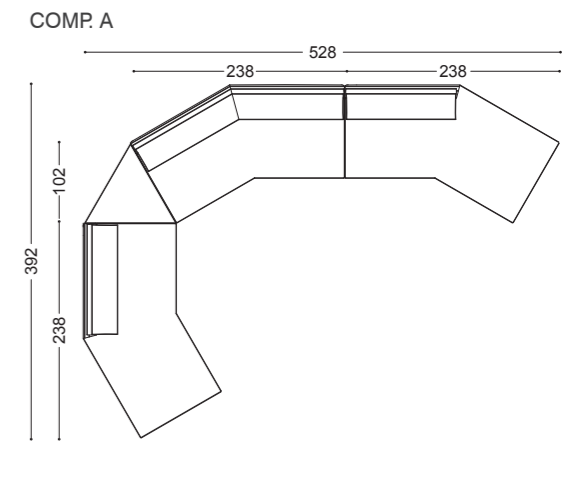

ASTER • Divano Sofa

Design Castello Lagravinese

Struttura: Multistrato abete massello
Imbottitura: Poliuretano espanso a densità differenziate
Schienale in piuma d'oca con inserto in poliuretano espanso
Seduta in poliuretano espanso e memory foam
Piedini in nichel nero lucido

Structure: Solid fir plywood
Padding: Expanded polyurethane with differentiated density
Back in goose feather with polyurethane foam insert
Seat in polyurethane foam and memory foam
Feet in polished black nickel

art. 77101