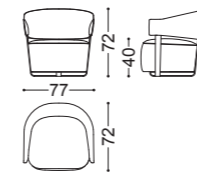

## HOLLY • Poltrona *Armchair*

Design Castello Lagravinese

Struttura: Multistrato abete massello  
Imbottitura: Poliuretano espanso a densità differenziate  
Dettagli: struttura in nichel nero lucido

Structure: Solid fir plywood  
Padding: Expanded polyurethane with differentiated density  
Details: structure in polished black nickel