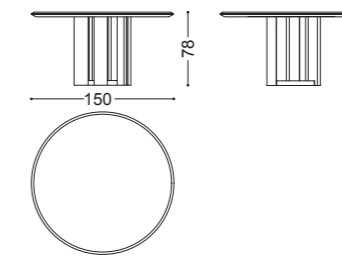

## VENUS • Tavolo tondo *Round table*

Design Castello Lagravinese

Struttura: base in noce canaletto massello con anello di giunzione in metallo  
Piano: marmo Dover White e noce canaletto

art. 77164

Structure: base in solid canaletto walnut with metal junction  
Top Dover White marble and canaletto walnut