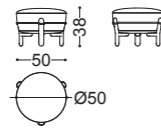

IVY • Poltrona *Armchair* • Pouff *Footrest*

Design Castello Lagravinese

Struttura: Multistrato abete massello
Imbottitura: Poliuretano espanso a densità differenziate
Schienale in piuma d'oca con inserto in poliuretano espanso
Seduta in memory foam e mantella in piuma d'oca
Piedini in noce canaletto massello

Structure: Solid fir plywood
Padding: Expanded polyurethane with differentiated density
Back in goose feather with polyurethane foam insert
Seat in memory foam with a goose feather covering
Feet in solid canaletto walnut

art. 77028

art. 77097

GAIA • Poltrona *Armchair* • Pouff *Footrest*

Design Castello Lagravinese

Struttura: noce canaletto massello oppure frassino massello laccato nero
Imbottitura: Poliuretano espanso a densità differenziate
Dettagli: copripiedini in nichel nero lucido

Structure: solid canaletto walnut or black lacquered solid ash-wood
Padding: Expanded polyurethane with differentiated density
Details: feet covering in polished black nickel

art. 77030 (noce, walnut)

art. 77096

HOLLY • Poltrona *Armchair*

Design Castello Lagravinese

Struttura: Multistrato abete massello
Imbottitura: Poliuretano espanso a densità differenziate
Dettagli: struttura in nichel nero lucido

Structure: Solid fir plywood
Padding: Expanded polyurethane with differentiated density
Details: structure in polished black nickel

art. 77029

HOLLY • Poltrona girevole *Swivel armchair*

Design Castello Lagravinese

Struttura: Multistrato abete massello
Imbottitura: Poliuretano espanso a densità differenziate
Dettagli: struttura in nichel nero lucido

Structure: Solid fir plywood
Padding: Expanded polyurethane with differentiated density
Details: structure in polished black nickel

art. 77110