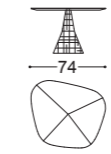

CLOVER • Tavolini *Small tables*

Design Castello Lagravinese

Struttura: noce canaletto massello scuro
Piano: marmo rosso lepanto

Structure: dark solid canaletto walnut
Top: rosso lepanto marble

art. 77153

art. 77152

art. 77151

LOTUS • Tavolini *Small tables*

Design Castello Lagravinese

Struttura: noce canaletto massello
Piano: marmo Dover White

Structure: solid canaletto walnut
Top: Dover White marble

art. 77035

art. 77036

art. 77037

IRIS • Tavolini *Small tables*

Design Castello Lagravinese

Struttura: multistrato noce canaletto, laccatura
texturizzata effetto metallo
Piano: noce canaletto

Structure: multilayer canaletto walnut, metal effect
textured lacquering
Top: canaletto walnut

art. 77114

art. 77113

art. 77112

CLIFF • Tavolino *Coffee table*

Design Castello Lagravinese

Struttura: Multistrato, laccatura texturizzata effetto metallo
Piano: marmo Dedalus

Structure: Multilayer, metal effect textured lacquering
Top: Dedalus marble

art. 77115