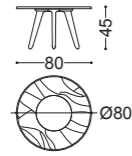

## LOTUS • Tavolini *Small tables*

Design Castello Lagravinese

Struttura: noce canaletto massello  
Piano: marmo Dover White

Structure: solid canaletto walnut  
Top: Dover White marble

art. 77035

art. 77036