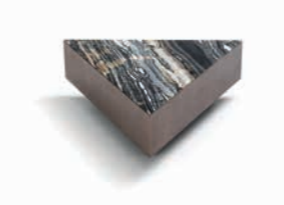

## CLIFF • Tavolino *Coffee table*

Design Castello Lagravinese

Struttura: Multistrato, laccatura texturizzata effetto metallo  
Piano: marmo Dedalus

Structure: Multilayer, metal effect textured lacquering  
Top: Dedalus marble