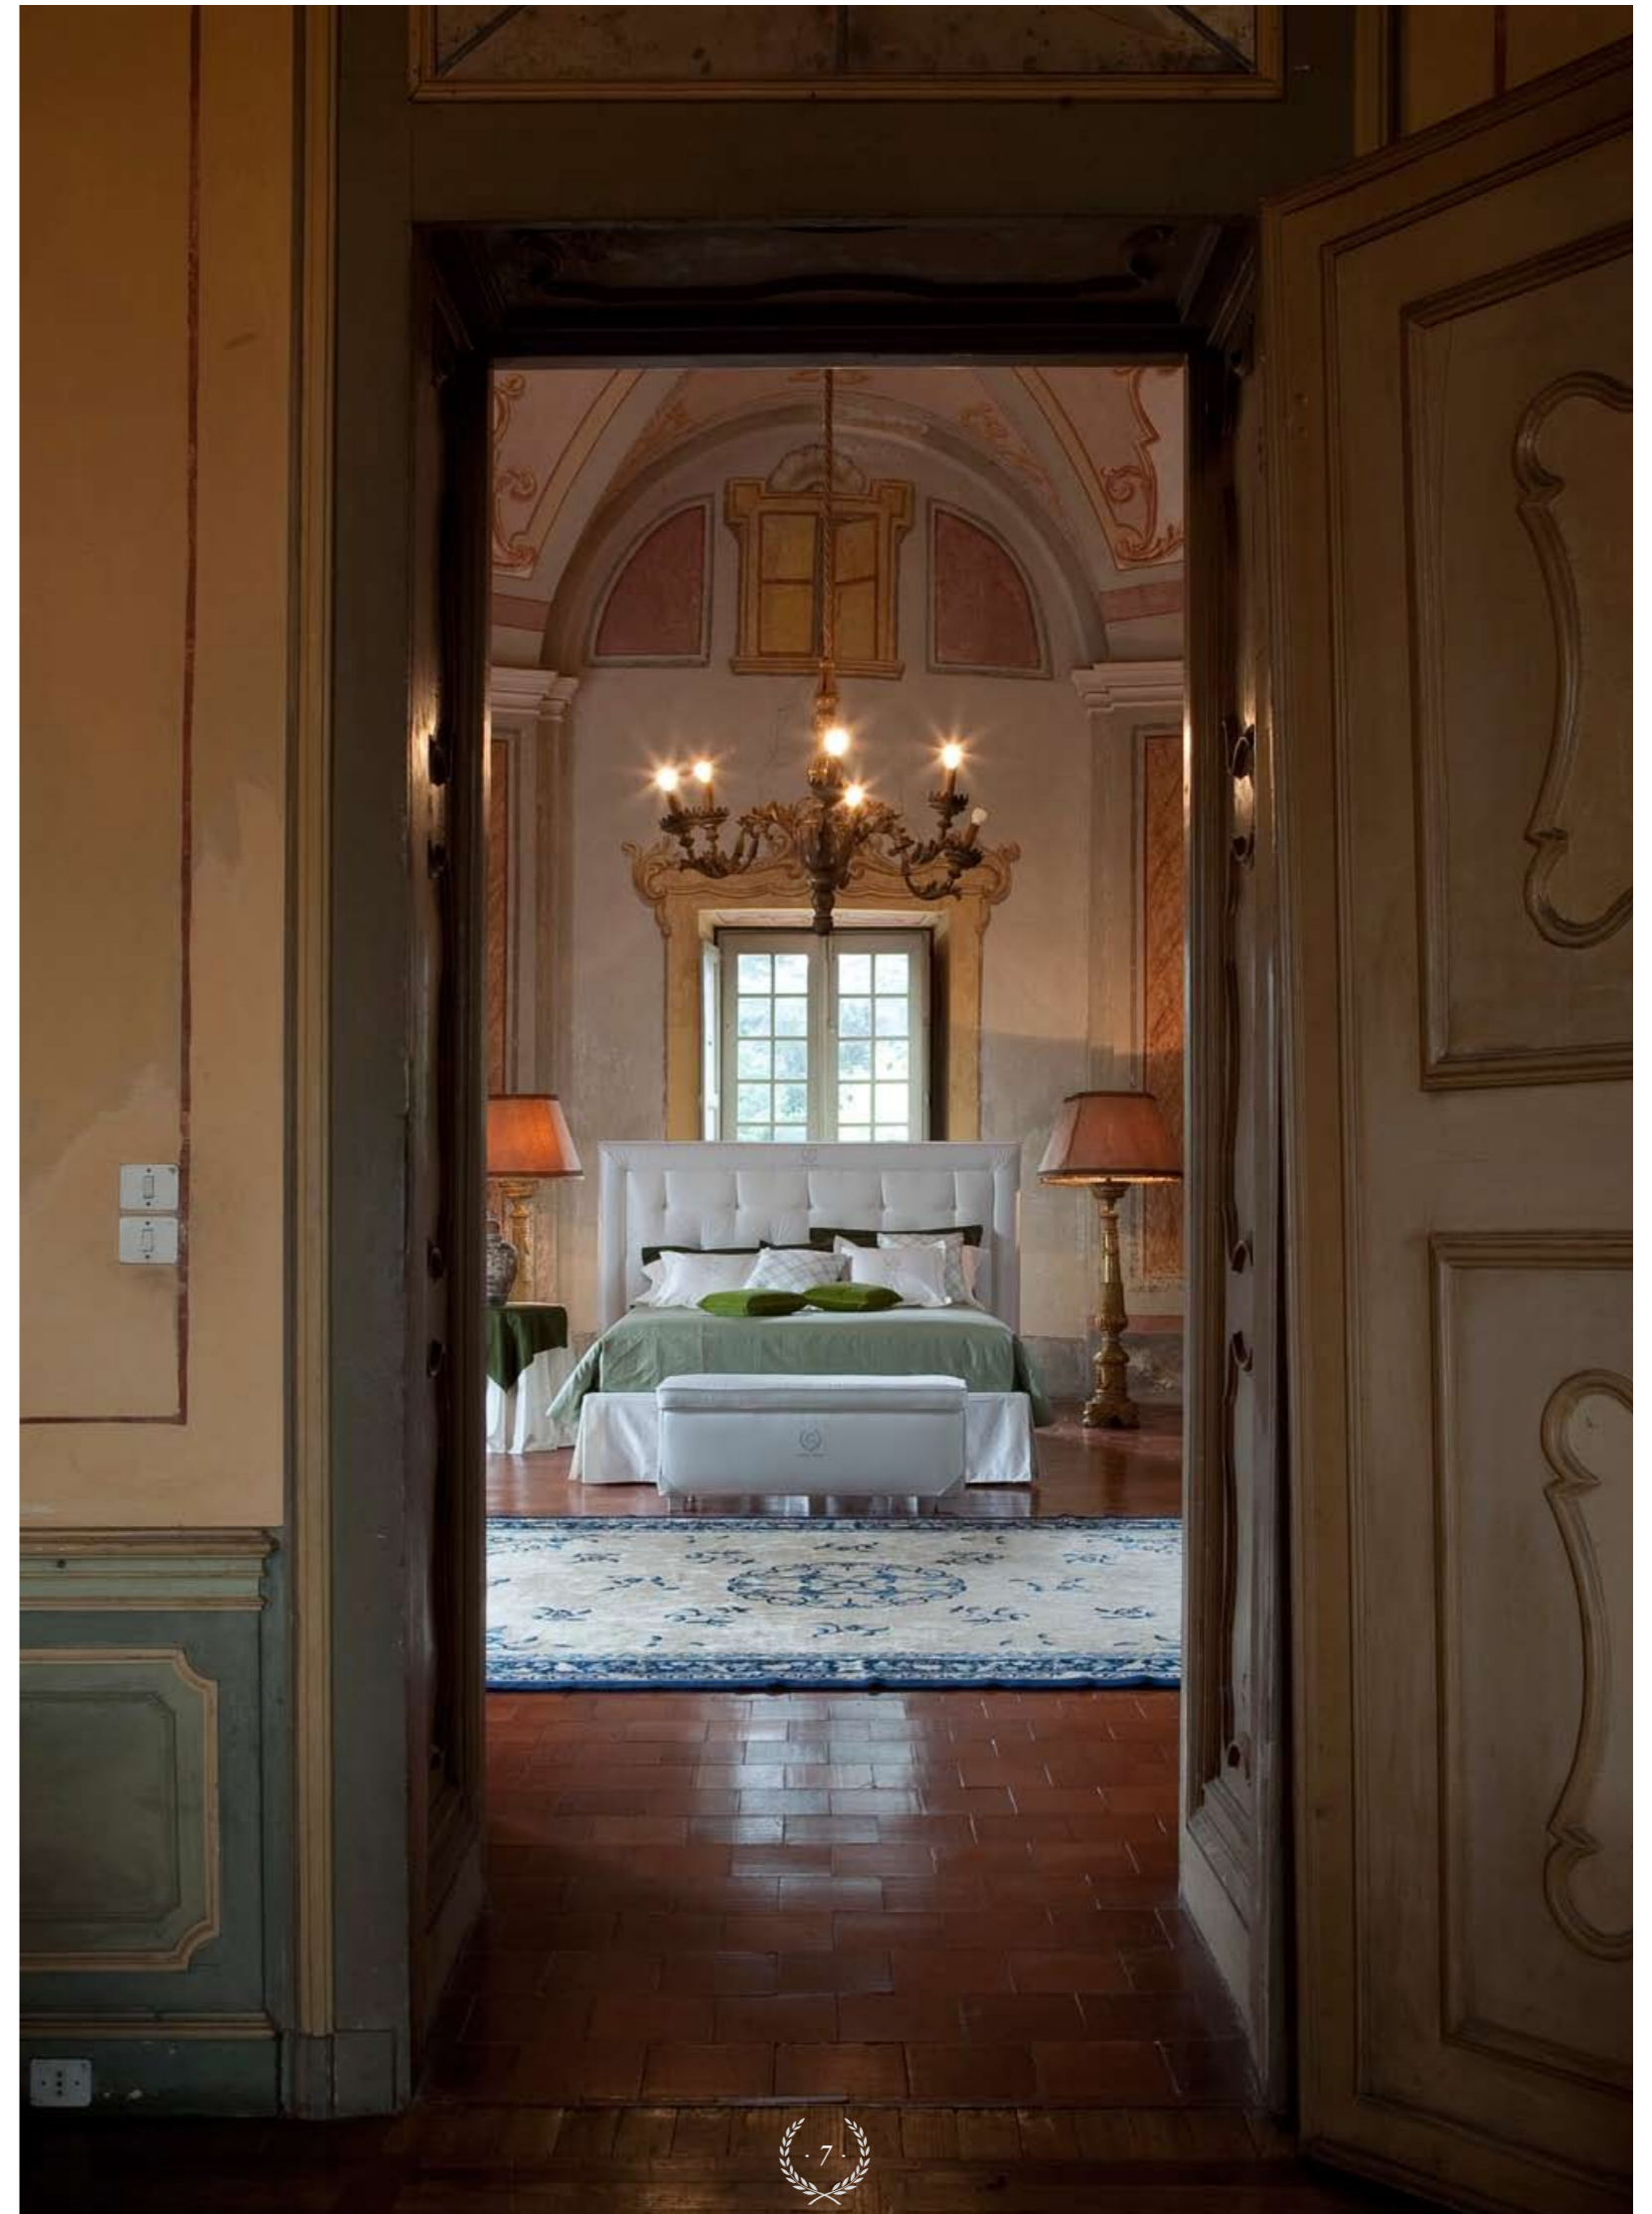

Country Living Five

Letto completamente sfoderabile. / Кровать полностью съемной. / Bed with removable cover.