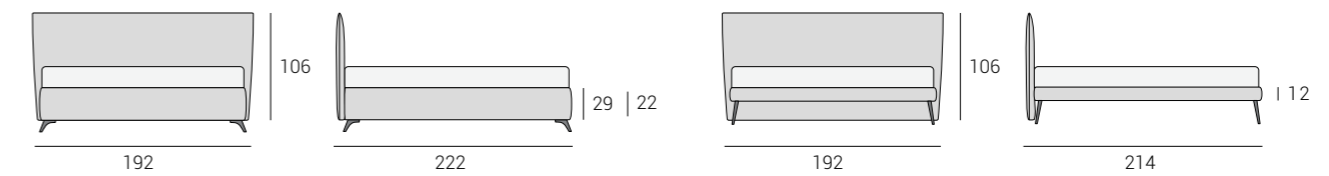

LICONY bed

dimensioni | dimensions | размер

in foto base | in the picture base | на картинке база
h 29 cm

materasso | mattress | матрас	letto | bed | кровать
90 x 190/200	L 122 x P 212/222
100 x 190/200	L 132 x P 212/222
120 x 190/200	L 152 x P 212/222
140 x 190/200	L 172 x P 212/222
160 x 190/200	L 192 x P 212/222
180 x 200	L 212 x P 222

Tutti i letti della collezione Soul sono disponibili con basi in tre altezze, **12 cm | 22 cm | 29 cm**.

All the beds of Soul Collection are available with base in 3 different heights **12 cm | 22 cm | 29 cm**.

Все кровати коллекции Soul имеются в наличии в трёх вариантах исполнения: с высотой основания **12 см | 22 см | 29 см**.

piède | feet | ножки