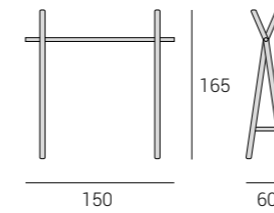

CHI clothes rack

design Altrenotti Lab

dimensioni | dimensions | размер

finitura | finishing | отделка

massello di
Noce Canaletto

solid wood
Canaletto walnut

массив
Орех каналетто

massello di
Frassino fin. wengè