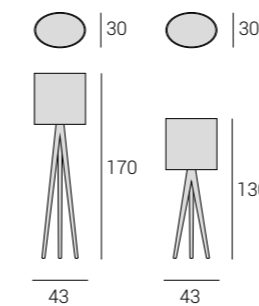

dimensioni | dimensions | размер