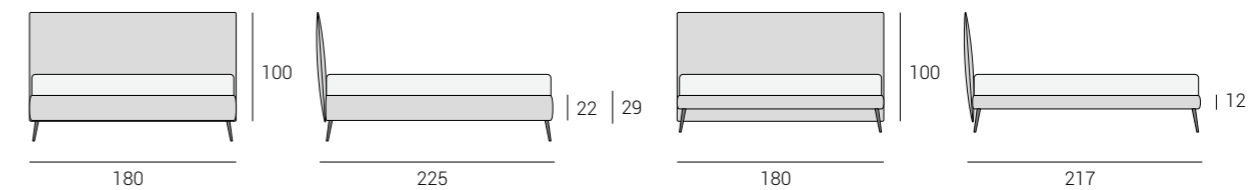

PANAREA bed

dimensioni | dimensions | размер

in foto base | in the picture base | на картинке база
h 22 cm

materasso mattress матрас	letto bed кровать
90 x 190/200	L 110 x P 215/225
100 x 190/200	L 120 x P 215/225
120 x 190/200	L 140 x P 215/225
140 x 190/200	L 160 x P 215/225
160 x 190/200	L 180 x P 215/225
180 x 200	L 200 x P 225