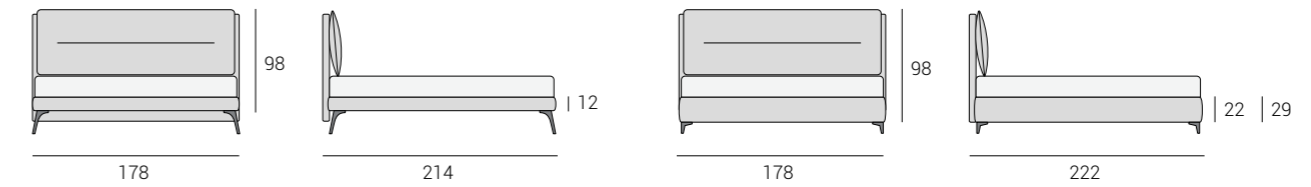

Creta is a bed with a **modern line** that has in the great feeling of comfort and welcome its strength. Contrasting **piping** draws its forms in a contemporary way.

Creta принадлежит к **современной линии** кроватей, чьей сильной стороной является ощущение необыкновенного удобства и комфорта. Отделка **контрастным кантом** делает дизайн современным.

CRETA bed

dimensioni | dimensions | размер

in foto base | in the picture base | на картинке база
h 12 cm | h 22 cm

materasso mattress матрас	letto bed кровать	letto bed кровать
90 x 190/200	L 108 x P 204/214	L 108 x P 212/222
100 x 190/200	L 118 x P 204/214	L 118 x P 212/222
120 x 190/200	L 138 x P 204/214	L 138 x P 212/222
140 x 190/200	L 158 x P 204/214	L 158 x P 212/222
160 x 190/200	L 178 x P 204/214	L 178 x P 212/222
180 x 200	L 198 x P 214	L 198 x P 222

Tutti i letti della collezione Soul sono disponibili con basi in tre altezze, **12 cm | 22 cm | 29 cm.**

All the beds of Soul Collection are available with base in 3 different heights **12 cm | 22 cm | 29 cm.**