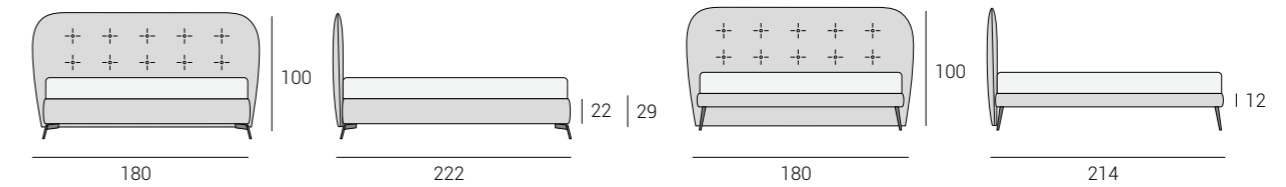

ANTIGUA bed

dimensioni | dimensions | размер

in foto base | in the picture base | на картинке база
h 22 cm

materasso mattress матрас	letto bed кровать
90 x 190/200	L 110 x P 212/222
100 x 190/200	L 120 x P 212/222
120 x 190/200	L 140 x P 212/222
140 x 190/200	L 160 x P 212/222
160 x 190/200	L 180 x P 212/222
180 x 200	L 200 x P 222