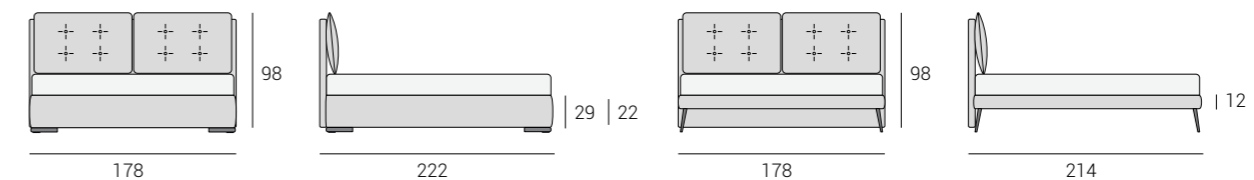

CAPRI bed

dimensioni | dimensions | размер

in foto base | in the picture base | на картинке база
h 29 cm

materasso | mattress | матрас	letto | bed | кровать
90 x 190/200	L 108 x P 212/222
100 x 190/200	L 118 x P 212/222
120 x 190/200	L 138 x P 212/222
140 x 190/200	L 158 x P 212/222
160 x 190/200	L 178 x P 212/222
180 x 200	L 198 x P 222

Tutti i letti della collezione Soul sono disponibili con basi in tre altezze, **12 cm | 22 cm | 29 cm**.

All the beds of Soul Collection are available with base in 3 different heights **12 cm | 22 cm | 29 cm**.

Все кровати коллекции Soul имеются в наличии в трёх вариантах исполнения: с высотой основания **12 см | 22 см | 29 см**.

piede | feet | ножки

rivestimento | cover | чехлы

biancheria | bed linen | белье

set coordinato Satin collection
var. Rodio
accessori Texture collection
2 federe + copripiumino
var. Vortice 03
accessori Stonewashed collection
plaid var. Taupe

bedding set Satin collection
var. Rodio
accessories Texture collection
2 pillow cases + duvet cover
var. Vortice 03
accessories Stonewashed collection
plaid var. Taupe

комплект постельного белья Stonewashed collection
цв. Rodio
аксессуары Texture collection
две наволочки + пододеяльник цв. Vortice 03
аксессуары Stonewashed collection
плед цв. Taupe