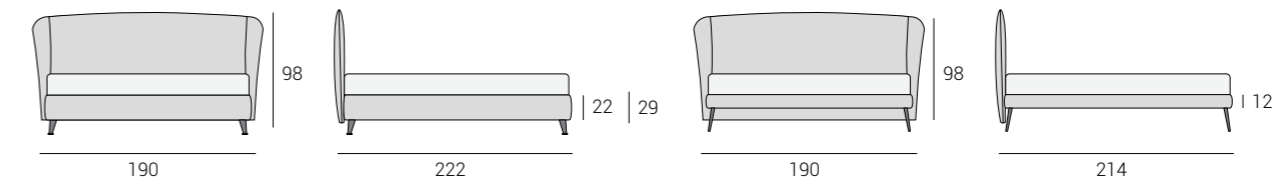

MARGARITA bed

dimensioni | dimensions | размер

in foto base | in the picture base | на картинке база
h 22 cm

materasso | mattress | матрас	letto | bed | кровать
90 x 190/200	L 120 x P 212/222
100 x 190/200	L 130 x P 212/222
120 x 190/200	L 150 x P 212/222
140 x 190/200	L 170 x P 212/222
160 x 190/200	L 190 x P 212/222
180 x 200	L 210 x P 222

Tutti i letti della collezione Soul sono disponibili con basi in tre altezze, **12 cm | 22 cm | 29 cm**.

All the beds of Soul Collection are available with base in 3 different heights **12 cm | 22 cm | 29 cm**.

Все кровати коллекции Soul имеются в наличии в трёх вариантах исполнения: с высотой основания **12 см | 22 см | 29 см**.

piede | feet | ножки

rivestimento | cover | чехлы

biancheria | bed linen | белье

set coordinato Linen collection
var. Peltro

accessori Purity Virhome collection
2 federe ricamo condonetto Titanio
+ quilt ricamato var. Bianco Ottico
accessori Linen collection
quilt ricamato var. Peltro

bedding set Linen collection
var. Peltro

accessori Purity Virhome collection
2 pillow cases stitch embroidery col. Titanio
+ embroidered quilt var. Bianco Ottico
accessori Linen collection
embroidered quilt var. Peltro

комплект постельного белья Texture collection
цв. Peltro

аксессуары Purity Virhome collection
две наволочки шнурковой вышивкой цв. Titanio
+ вышитое одеяло цв. Bianco Ottico
аксессуары Linen collection
вышитое одеяло цв. Peltro