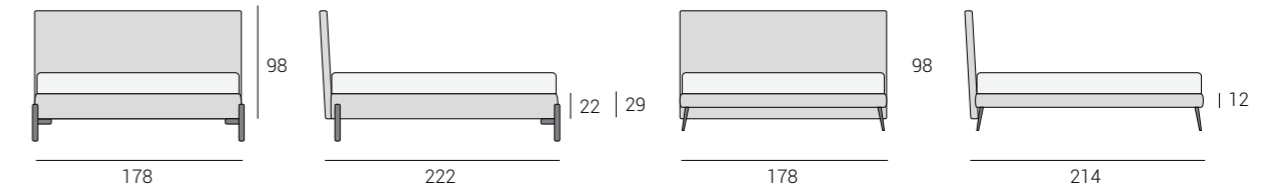

MARETTIMO bed

dimensioni | dimensions | размер

in foto base | in the picture base | на картинке база
h 22 cm

materasso mattress матрас	letto bed кровать
90 x 190/200	L 108 x P 212/222
100 x 190/200	L 118 x P 212/222
120 x 190/200	L 138 x P 212/222
140 x 190/200	L 158 x P 212/222
160 x 190/200	L 178 x P 212/222
180 x 200	L 198 x P 222