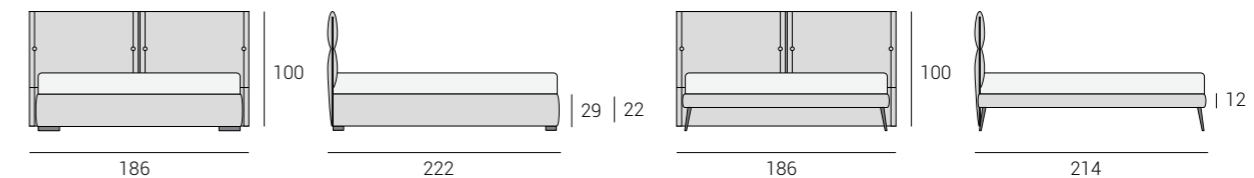

BALI bed

dimensioni | dimensions | размер

in foto base | in the picture base | на картинке база
h 29 cm

materasso | mattress | матрас	letto | bed | кровать
90 x 190/200	L 116 x P 212/222
100 x 190/200	L 126 x P 212/222
120 x 190/200	L 146 x P 212/222
140 x 190/200	L 166 x P 212/222
160 x 190/200	L 186 x P 212/222
180 x 200	L 206 x P 222

Tutti i letti della collezione Soul sono disponibili con basi in tre altezze, **12 cm | 22 cm | 29 cm**.

All the beds of Soul Collection are available with base in 3 different heights **12 cm | 22 cm | 29 cm**.

Все кровати коллекции Soul имеются в наличии в трёх вариантах исполнения: с высотой основания **12 см | 22 см | 29 см**.

piède | feet | ножки

rivestimento | cover | чехлы

dettagli | details | детали

biancheria | bed linen | белье

set coordinato Texture collection
var. Malva 02

accessori Linen collection
2 federe Boudoir + quilt ricamato
var. Uva

accessori Stonewashed collection
plaid var. Taupe

bedding set Texture collection
var. Malva 02

accessories Linen collection
2 Boudoir pillow cases + embroidered quilt
var. Uva

accessories Stonewashed collection
plaid var. Taupe

комплект постельного белья Texture collection
цв. Malva 02

аксессуары Linen collection
две наволочка Boudoir + вышитое одеяло
цв. Uva

аксессуары Stonewashed collection
плед цв. Taupe