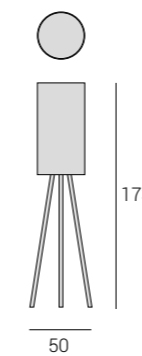

dimensioni | dimensions | размер