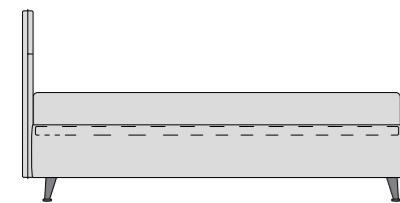

standard | стандарт