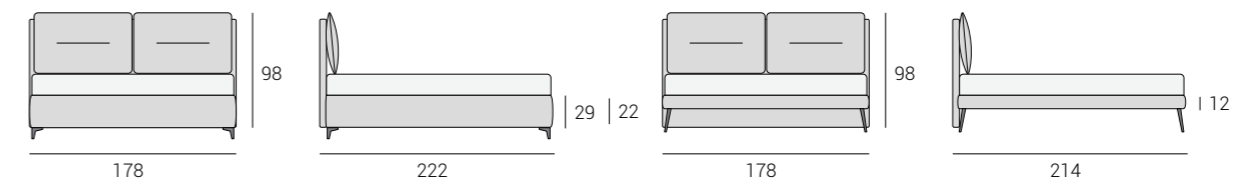

MIKONOS bed

dimensioni | dimensions | размер

in foto base | in the picture base | на картинке база
h 29 cm

materasso | mattress | матрас	letto | bed | кровать
90 x 190/200	L 108 x P 212/222
100 x 190/200	L 118 x P 212/222
120 x 190/200	L 138 x P 212/222
140 x 190/200	L 158 x P 212/222
160 x 190/200	L 178 x P 212/222
180 x 200	L 198 x P 222

Tutti i letti della collezione Soul sono disponibili con basi in tre altezze, **12 cm | 22 cm | 29 cm**.

All the beds of Soul Collection are available with base in 3 different heights **12 cm | 22 cm | 29 cm**.

Все кровати коллекции Soul имеются в наличии в трёх вариантах исполнения: с высотой основания **12 см | 22 см | 29 см**.

piède | feet | ножки

rivestimento | cover | чехлы

biancheria | bed linen | белье

set coordinato Stonewashed collection
var. Ottanio
accessori Texture collection
2 federe + copripiumino
var. Mosaico 01
accessori Stonewashed collection
plaid var. Ottanio

bedding set Stonewashed collection
var. Ottanio
accessori Texture collection
2 pillow cases + duvet cover
var. Mosaico 01
accessories Stonewashed collection
plaid var. Ottanio

комплект постельного белья Stonewashed collection
цв. Ottanio
аксессуары Texture collection
две наволочки + пододеяльник
цв. Mosaico 01
аксессуары Stonewashed collection
плед цв. Ottanio