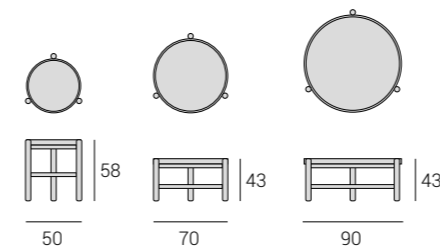

dimensioni | dimensions | размер