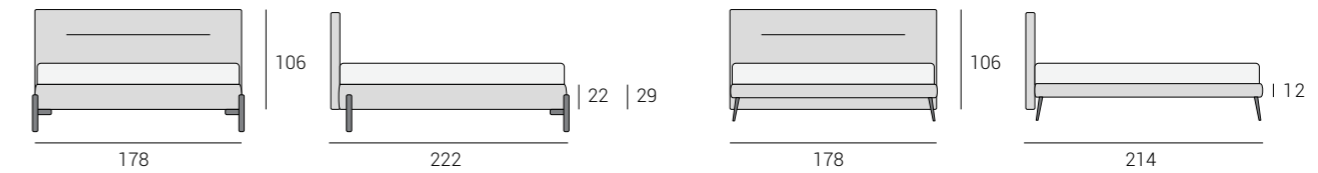

VERNEY bed

dimensioni | dimensions | размер

in foto base | in the picture base | на картинке база
h 22 cm

materasso mattress матрас	letto bed кровать
90 x 190/200	L 108 x P 212/222
100 x 190/200	L 118 x P 212/222
120 x 190/200	L 138 x P 212/222
140 x 190/200	L 158 x P 212/222
160 x 190/200	L 178 x P 212/222
180 x 200	L 198 x P 222