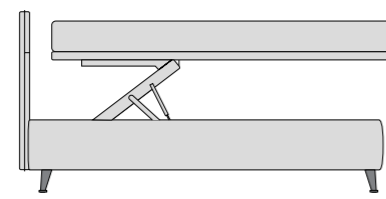

easy-up | легко встать