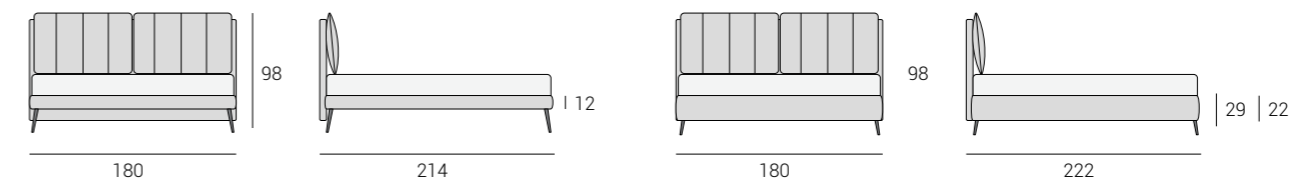

SALINA bed

dimensioni | dimensions | размер

in foto base | in the picture base | на картинке база
h 29 cm

materasso | mattress | матрас	letto | bed | кровать
90 x 190/200	L 110 x P 204/214
100 x 190/200	L 120 x P 204/214
120 x 190/200	L 140 x P 204/214
140 x 190/200	L 160 x P 204/214
160 x 190/200	L 180 x P 204/214
180 x 200	L 200 x P 214

Tutti i letti della collezione Soul sono disponibili con basi in tre altezze, **12 cm | 22 cm | 29 cm**.

All the beds of Soul Collection are available with base in 3 different heights **12 cm | 22 cm | 29 cm**.

Все кровати коллекции Soul имеются в наличии в трёх вариантах исполнения: с высотой основания **12 см | 22 см | 29 см**.

piède | feet | ножки

rivestimento | cover | чехлы

biancheria | bed linen | белье

set coordinato Texture collection
var. Mosaico 02

accessori Linen collection
1 federa + quilt ricamato
var. Peltro

accessori Stonewashed collection
plaid var. Midgrey

bedding set Texture collection
var. Mosaico 02

accessori Linen collection
1 pillow case + embroidered quilt
var. Peltro

accessori Stonewashed collection
plaid var. Midgrey

комплект постельного белья Texture collection
цв. Mosaico 02

аксессуары Linen collection
наволочка + вышитое одеяло
цв. Peltro

аксессуары Stonewashed collection
плед цв. Midgrey