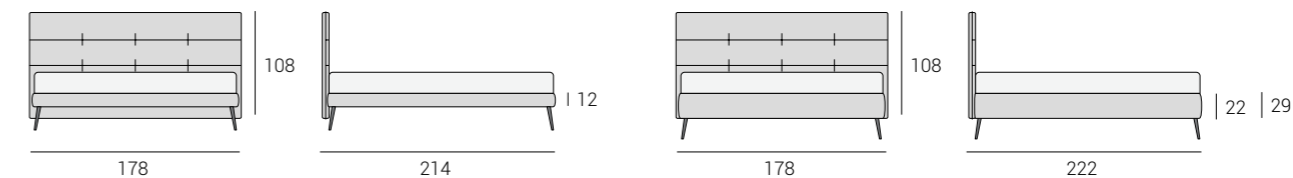

POCKET bed

dimensioni | dimensions | размер

in foto base | in the picture base | на картинке база
h 12 cm

materasso mattress матрас	letto bed кровать
90 x 190/200	L 108 x P 204/214
100 x 190/200	L 118 x P 204/214
120 x 190/200	L 138 x P 204/214
140 x 190/200	L 158 x P 204/214
160 x 190/200	L 178 x P 204/214
180 x 200	L 198 x P 214