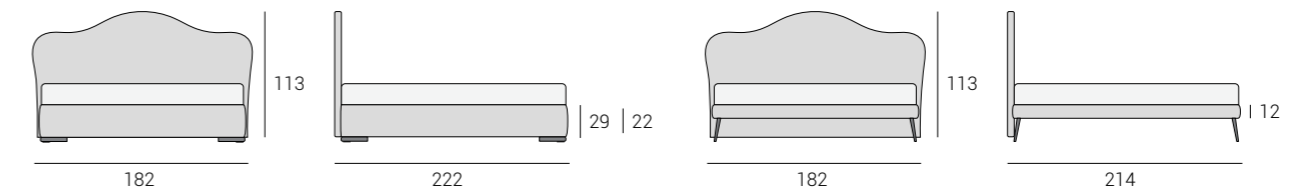

ITACA bed

dimensioni | dimensions | размер

in foto base | in the picture base | на картинке база
h 29 cm

materasso mattress матрас	letto bed кровать
90 x 190/200	L 112 x P 212/222
100 x 190/200	L 122 x P 212/222
120 x 190/200	L 142 x P 212/222
140 x 190/200	L 162 x P 212/222
160 x 190/200	L 182 x P 212/222
180 x 200	L 202 x P 222