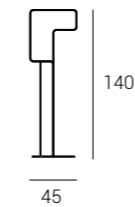

BOTASÒ valet stand design Altrenotti Lab

dimensioni | dimensions | размер