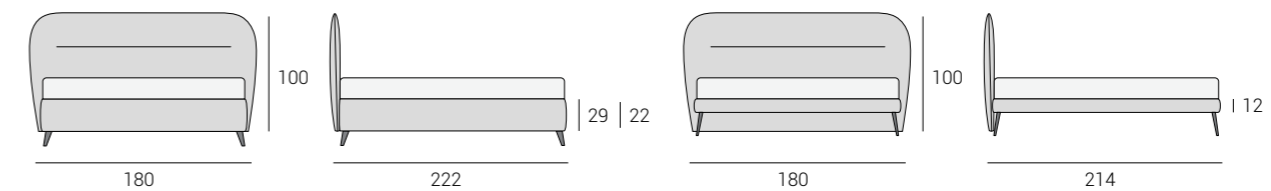

MAUI bed

dimensioni | dimensions | размер

in foto base | in the picture base | на картинке база
h 29 cm

materasso mattress матрас	letto bed кровать
90 x 190/200	L 110 x P 212/222
100 x 190/200	L 120 x P 212/222
120 x 190/200	L 140 x P 212/222
140 x 190/200	L 160 x P 212/222
160 x 190/200	L 180 x P 212/222
180 x 200	L 200 x P 222