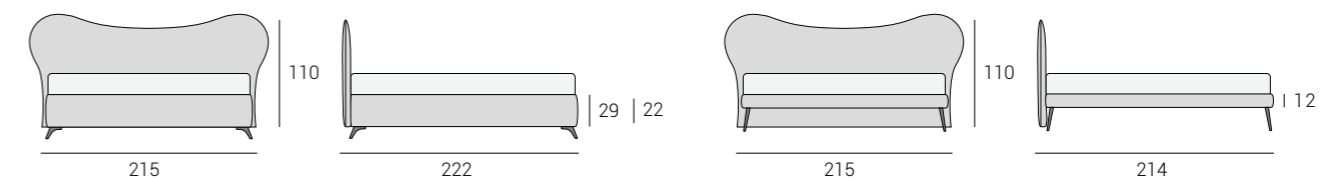

The iconic shape of the headboard together with the cover fabric in the most contemporary shade, give to Mickey a **personality that does not go unnoticed**. Like all beds of Soul Collection, bed base are available in three heights, h 12, 22 and 29 cm with storage box Bauletto.

Классическая форма изголовья в сочетании с отделочной тканью самых современных оттенков придают модели Mickey **яркую и неповторимую индивидуальность**. Как и все кровати коллекции Soul, основание регулируется по высоте 12/22/29 и укомплектовано контейнером для постельных принадлежностей с подъёмным механизмом.

MICKEY bed

dimensioni | dimensions | размер

in foto base | in the picture base | на картинке база
h 29 cm

materasso mattress матрас	letto bed кровать
90 x 190/200	L 145 x P 212/222
100 x 190/200	L 155 x P 212/222
120 x 190/200	L 175 x P 212/222
140 x 190/200	L 195 x P 212/222
160 x 190/200	L 215 x P 212/222
180 x 200	L 235 x P 222

Tutti i letti della collezione Soul sono disponibili con basi in tre altezze, **12 cm | 22 cm | 29 cm**.

All the beds of Soul Collection are available with base in 3 different heights **12 cm | 22 cm | 29 cm**.