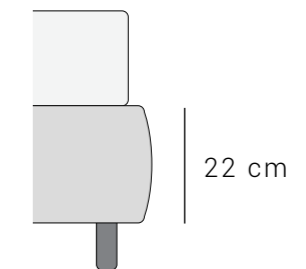

Con la **base h 22 cm** sono consigliati piedi con altezza **compresa fra 12 e 18 cm**.

With the **base h 22 cm**, feet with a height **between 12 and 18 cm** are recommended.

С **базой высотой 22 см** рекомендуются ножки высотой **от 12 до 18 см**.