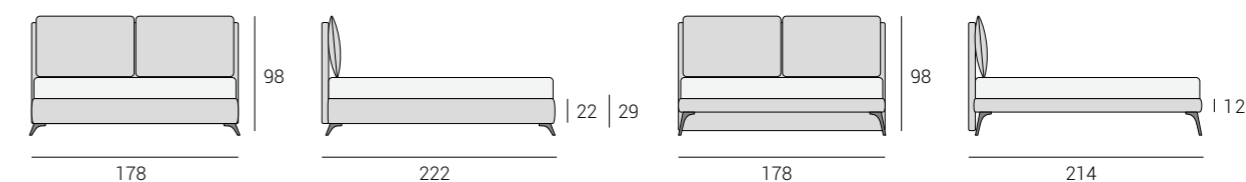

NISIDA bed

dimensioni | dimensions | размер

in foto base | in the picture base | на картинке база
h 22 cm | h 12 cm

materasso | mattress | матрас	letto | bed | кровать	letto | bed | кровать
90 x 190/200	L 108 x P 212/222	L 108 x P 204/214
100 x 190/200	L 118 x P 212/222	L 118 x P 204/214
120 x 190/200	L 138 x P 212/222	L 138 x P 204/214
140 x 190/200	L 158 x P 212/222	L 158 x P 204/214
160 x 190/200	L 178 x P 212/222	L 178 x P 204/214
180 x 200	L 198 x P 222	L 198 x P 214

Tutti i letti della collezione Soul sono disponibili con basi in tre altezze, **12 cm | 22 cm | 29 cm**.

All the beds of Soul Collection are available with base in 3 different heights **12 cm | 22 cm | 29 cm**.

Все кровати коллекции Soul имеются в наличии в трёх вариантах исполнения: с высотой основания **12 см | 22 см | 29 см**.

piède | feet | ножки

Arch
h 15 cm
Noce Canaletto massello

Arch
h 25 cm
Noce Canaletto massello

rivestimento | cover | чехлы

Creativa collection
red & green
062MC

Creativa collection
pink & natural
014EA

dettagli | details | детали

biancheria | bed linen | белье

set coordinato Texture collection
var. Malva 03 (pag. 96/97)
accessori Satin collection
2 federe + copripiumino var. Polvere
accessori Stonewashed collection
plaid var. Green

bedding set Texture collection
var. Malva 03 (pag. 96/97)
accessories Satin collection
2 pillow cases + duvet cover var. Polvere
accessories Stonewashed collection
plaid var. Green

комплект постельного белья Texture collection цв. Malva 03 (ст. 96/97)
аксессуары Satin collection две наволочки + пододеяльник цв. Polvere
аксессуары Stonewashed collection плед цв. Green