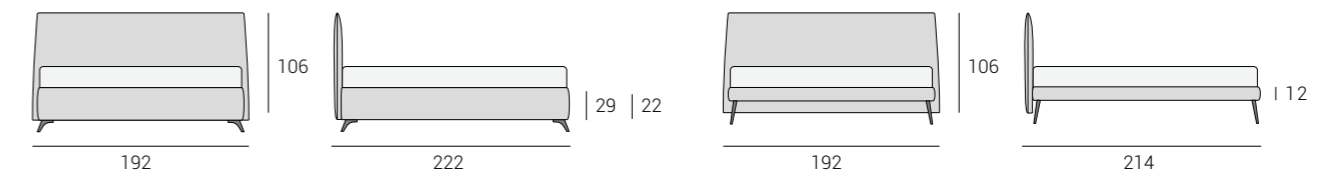

LOD bed

dimensioni | dimensions | размер

in foto base | in the picture base | на картинке база
h 29 cm

materasso | mattress | матрас	letto | bed | кровать
90 x 190/200	L 122 x P 212/222
100 x 190/200	L 132 x P 212/222
120 x 190/200	L 152 x P 212/222
140 x 190/200	L 172 x P 212/222
160 x 190/200	L 192 x P 212/222
180 x 200	L 212 x P 222

Tutti i letti della collezione Soul sono disponibili con basi in tre altezze, **12 cm | 22 cm | 29 cm**.

All the beds of Soul Collection are available with base in 3 different heights **12 cm | 22 cm | 29 cm**.

Все кровати коллекции Soul имеются в наличии в трёх вариантах исполнения: с высотой основания **12 см | 22 см | 29 см**.

piede | feet | ножки