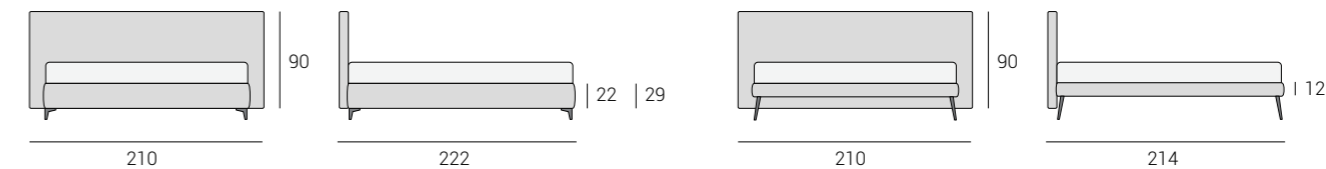

Its determined design and **masculine character** are emphasized by a headboard slightly prominent. The softly padded shapes create a pleasant contrast with the **refined metal feet**. Model Miage as all the beds of Soul Collection is available with a **base in three heights** 12cm, 22 cm, 29 cm and with a various types of feet.

Смелый дизайн кровати с **мужским характером** подчеркнут изголовьем, слегка выступающим по бокам. Мягкие набивные формы создают приятный контраст с изысканными металлическими **ножками**. Модель Miage, как и все кровати коллекции Soul, имеет **основание с тремя параметрами высоты**: 12/22/29 сантиметров и различные виды ножек.

MIAGE bed

dimensioni | dimensions | размер

in foto base | in the picture base | на картинке база
h 22 cm

materasso mattress матрас	letto bed кровать
90 x 190/200	L 140 x P 212/222
100 x 190/200	L 150 x P 212/222
120 x 190/200	L 170 x P 212/222
140 x 190/200	L 190 x P 212/222
160 x 190/200	L 210 x P 212/222
180 x 200	L 230 x P 222