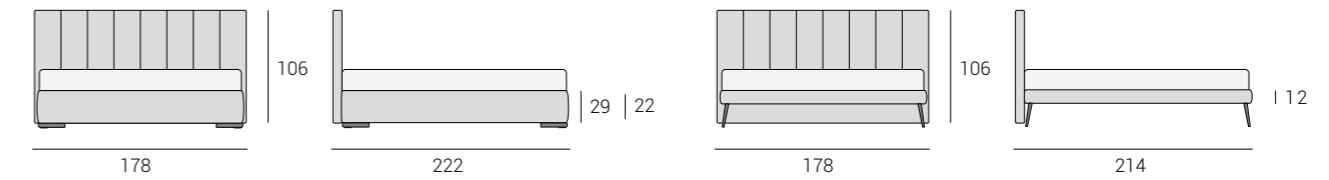

CHAMOLÈ bed

dimensioni | dimensions | размер

in foto base | in the picture base | на картинке база
h 29 cm

materasso | mattress | матрас	letto | bed | кровать
90 x 190/200	L 108 x P 212/222
100 x 190/200	L 118 x P 212/222
120 x 190/200	L 138 x P 212/222
140 x 190/200	L 158 x P 212/222
160 x 190/200	L 178 x P 212/222
180 x 200	L 198 x P 222

Tutti i letti della collezione Soul sono disponibili con basi in tre altezze, **12 cm | 22 cm | 29 cm**.

All the beds of Soul Collection are available with base in 3 different heights **12 cm | 22 cm | 29 cm**.

Все кровати коллекции Soul имеются в наличии в трёх вариантах исполнения: с высотой основания **12 см | 22 см | 29 см**.

piede | feet | ножки

rivestimento | cover | чехлы

biancheria | bed linen | белье

set coordinato Texture collection
var. Mosaico 01

accessori Texture collection
2 federe + copripiumino
var. Tratto 01

accessori Stonewashed collection
plaid var. Taupe

bedding set Texture collection
var. Mosaico 01

accessori Texture collection
2 pillow cases + duvet cover
var. Tratto 01

accessori Stonewashed collection
plaid var. Taupe

комплект постельного белья Texture collection
цв. Mosaico 01

аксессуары Texture collection
две наволочки + пододеяльник
цв. Tratto 01

аксессуары Stonewashed collection
плед цв. Taupe