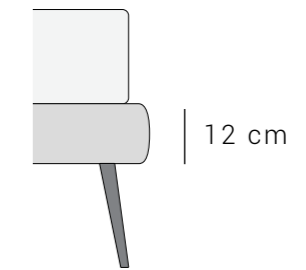

Con la **base h 12 cm** sono consigliati piedi con altezza **compresa fra 22 e 25 cm**.

With the **base h 12 cm**, feet with a height **between 22 and 25 cm** are recommended.

С **основанием высотой 12 см** рекомендуются ножки высотой **от 22 до 25 см**.