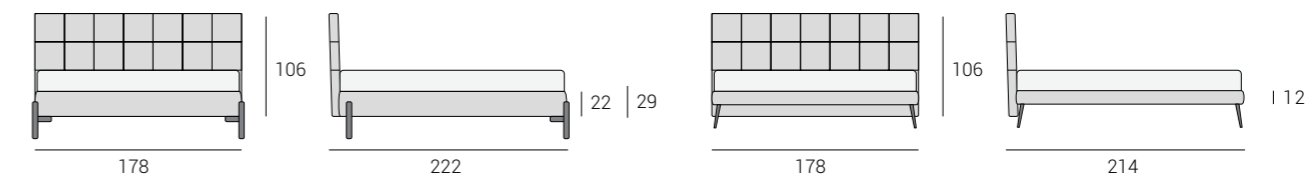

ARPY bed

dimensioni | dimensions | размер

in foto base | in the picture base | на картинке база
h 22 cm

materasso mattress матрас	letto bed кровать
90 x 190/200	L 108 x P 212/222
100 x 190/200	L 118 x P 212/222
120 x 190/200	L 138 x P 212/222
140 x 190/200	L 158 x P 212/222
160 x 190/200	L 178 x P 212/222
180 x 200	L 198 x P 222