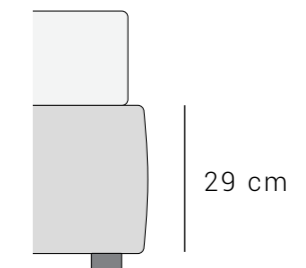

Con la base h 29 cm sono consigliati piedi con altezza **non superiore a 13 cm**.

With the 29 cm high base, feet with a height **not exceeding 13 cm** are recommended.

С основанием высотой 29 см рекомендуются ступни **ножки не более 13 см**.