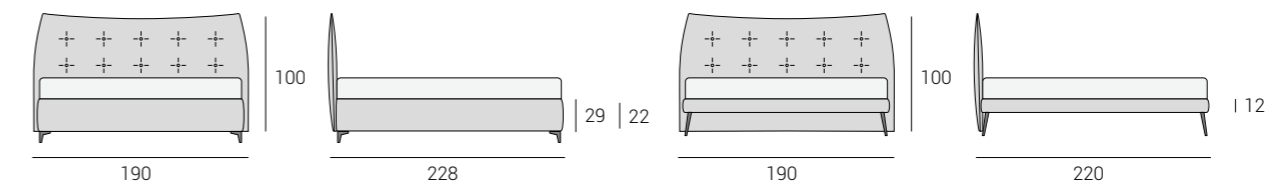

ZANZIBAR bed

dimensioni | dimensions | размер

in foto base | in the picture base | на картинке база
h 29 cm

materasso mattress матрас	letto bed кровать
90 x 190/200	L 120 x P 218/228
100 x 190/200	L 130 x P 218/228
120 x 190/200	L 150 x P 218/228
140 x 190/200	L 170 x P 218/228
160 x 190/200	L 190 x P 218/228
180 x 200	L 210 x P 228