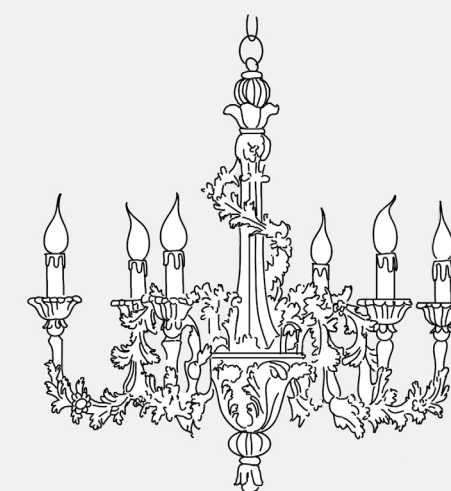

LIGHTINGS ILLUMINAZIONE

Lighting: All our lighting products are made with their main structure in solid wood with other parts in metal and wood paste. They can be supplied without lampshades or together with lampshades which can be plain or pleated, also in crepon, or plissé. The chandeliers come complete with a 70 cm chain and canopy with a powder coat finish. The height specified refers to the chandelier body only. Some models are supplied disassembled with assembly instructions. The specified height for lamp bases and torchieres does not include the lampshades. All articles are available in all finish variants: **Standard, Elite and Luxury.**

Illuminazione: Tutti i prodotti di illuminazione sono realizzati con corpo in legno massello e parti in metallo e pasta di legno. Possono essere forniti senza paralumi o in abbinamento a paralumi lisci, a pieghe, a pieghe in crepon o plissettati. I lampadari sono forniti completi di catena (70 cm) e campana verniciate a polvere. L'altezza indicata è riferita al solo corpo del lampadario. Alcuni modelli sono forniti smontati con istruzioni per l'assemblaggio. L'altezza indicata per basi lampada e torchiere non include i paralumi. Tutti gli articoli sono disponibili in tutte le varianti di finitura: **Standard, Elite e Luxury**

LIGHTINGS / ILLUMINAZIONE

WOOD FINISH FINITURA LEGNO

- STANDARD
- ELITE
- LUXURY

LAMP SHADE MODEL / ABBINAMENTO PARALUMI

- WITHOUT SHADE / SENZA PARALUME
- PLAIN SHADE / PARALUME LISCIO

- FOLDS-ORGANZA SHADE / PARALUME PIEGHE-ORGANZA

- PLEATED SHADE / PARALUME PLISSE'