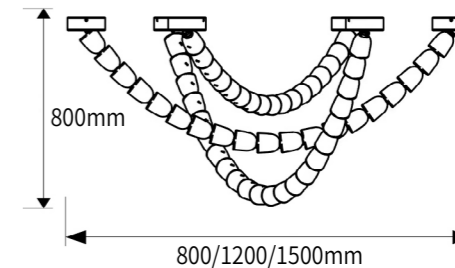

KPC4049-D

Size: 1500*3500mm
 50+35+35+32 Lights

**KPC4049-E18/E20/
E22/E24/E26/E28/
E30**

Size: 1200mm 9+9 Lights
 1300mm 10+10 Lights
 1400mm 11+11 Lights
 1500mm 12+12 Lights
 1600mm 13+13 Lights
 1700mm 14+14 Lights
 1800mm 15+15 Lights