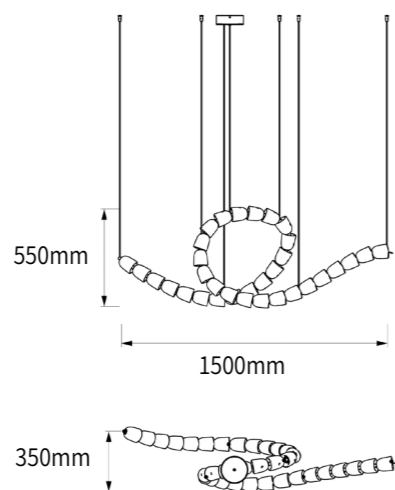

KPC4049-H

Size: 1500*350*550mm 34 Lights