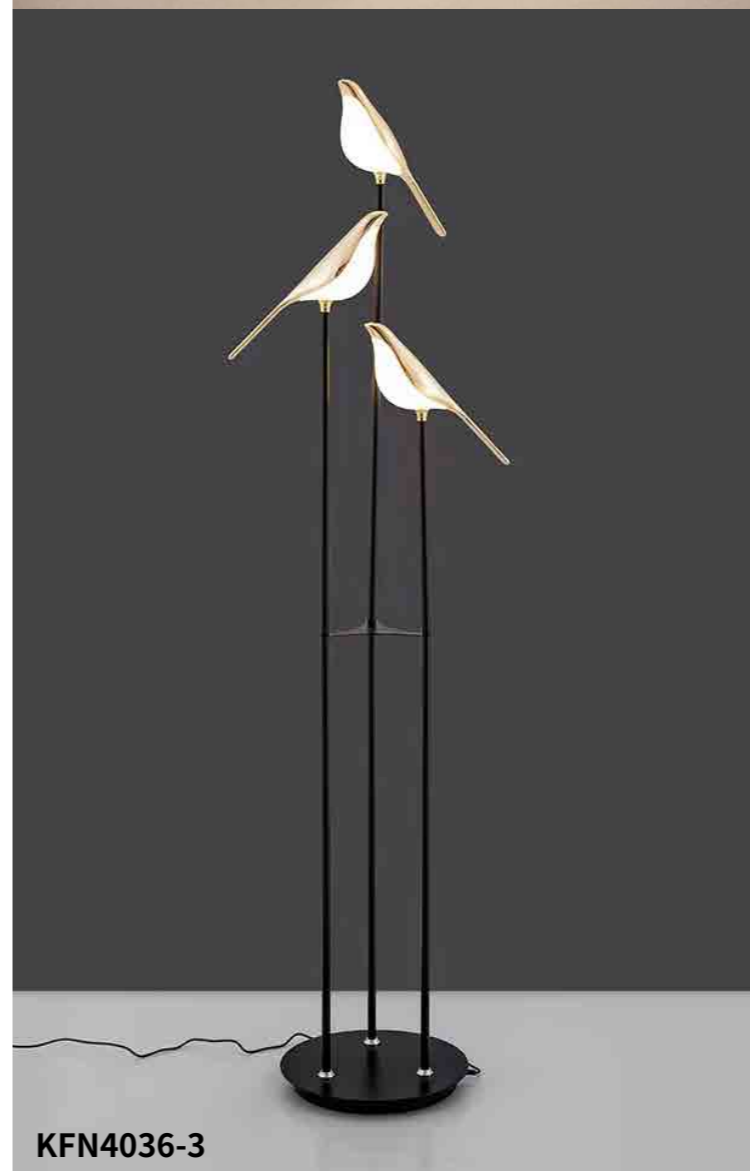

KWN4036-2

KPN4036-1

Size: ø300*W210*H380mm
Plate:L250*W80*H40mm
Power: LED*5W*3000K
Material: Aluminium+Acrylic
Color: Black+Gold

KTN4036-1

KTN4036-2

KWN4036-1

KFN4036-3

KTN4036-1