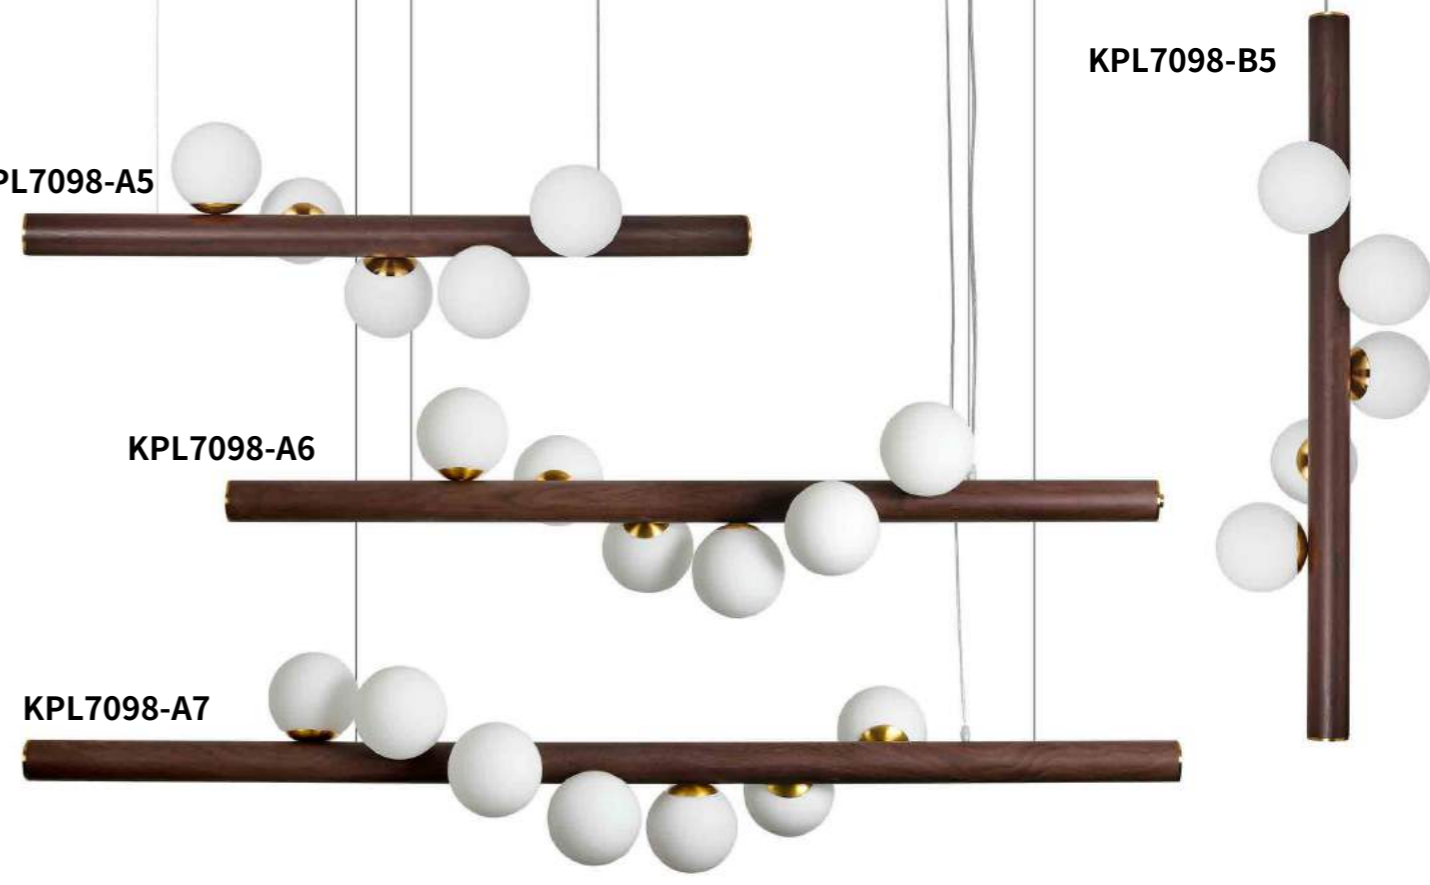

Size: ø450*W1390*H2000mm
Power: LED*13W*3000K
Material: Iron
Color: Wood Painting, Matte black

KPL7098-A5/A6/A7

Size: L950*W220*H220mm G9*5 Lights
 L1200*W220*H220mm G9*6 Lights
 L1500*W220*H220mm G9*7 Lights
 Material: Iron+Glass
 Color: Walnut color+White

KPL7098-A5

KPL7098-A6

KPL7098-A7

KPL7098-B5

KPL7098-B5/B6/B7

Size: L220*W220*H950mm
 G9*5 Lights
 L220*W220*H1200mm
 G9*6 Lights
 L220*W220*H1500mm
 G9*7 Lights
 Material: Iron+Glass
 Color: Walnut color+White