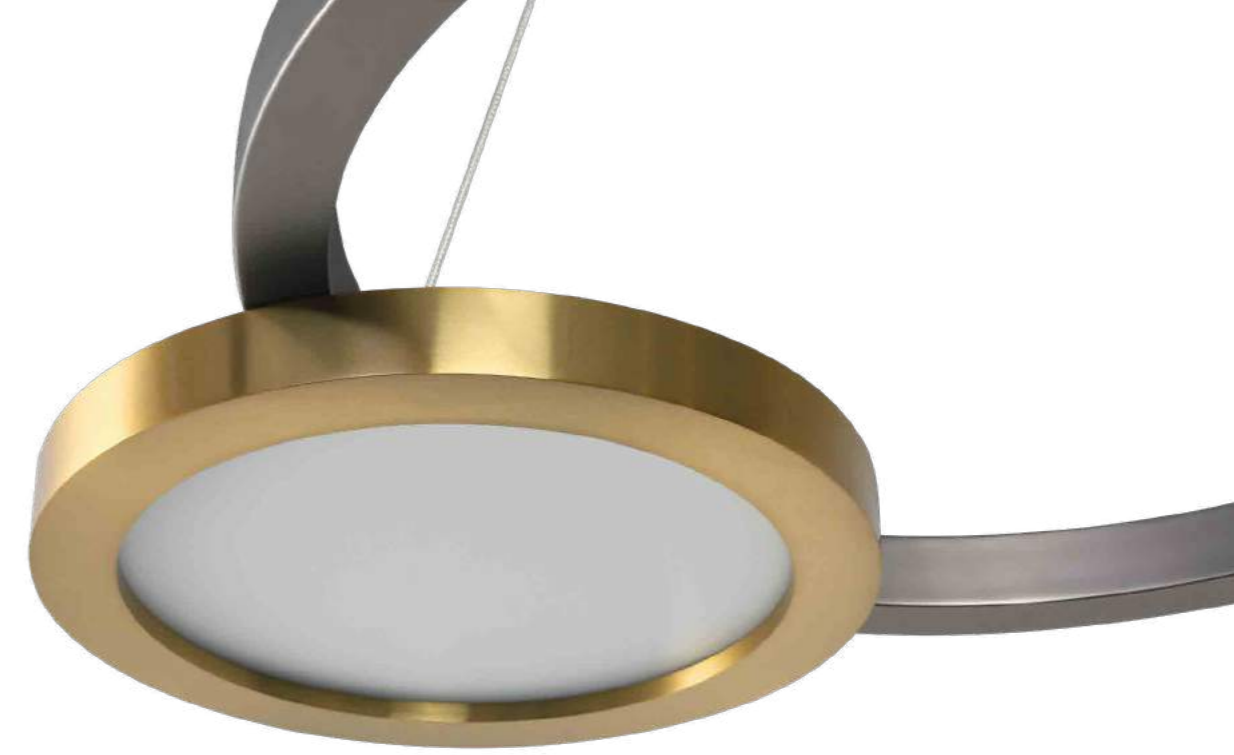

KPR2010-S/L

Size: L730*W500*H70(ø500+ø290+ø230)mm LED*30W

L960W650*H70(ø650+ø380+ø300)*mm LED*38W

Power: LED*Tricolor dimming 3000-6000K

Material: Iron+Stainless steel+Metal+Acrylic

Color: Titanium gold+Black