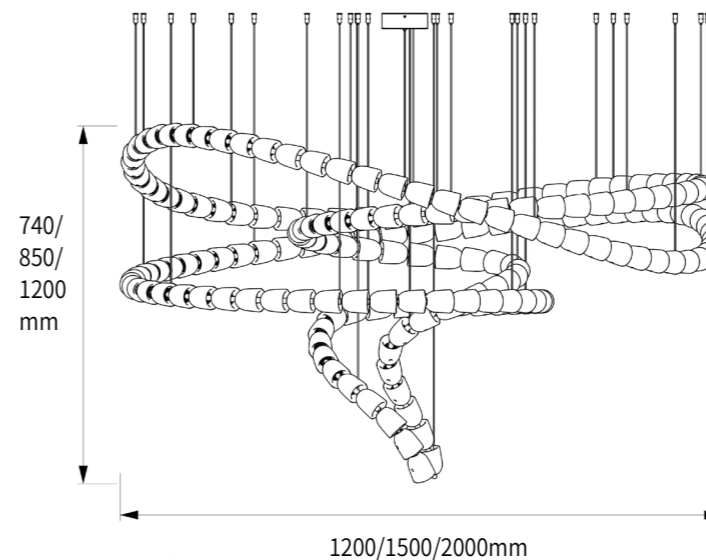

KPC4049-M111/M139/M186

Size: 1200*740mm 111 Lights
1500*850mm 139 Lights
2000*1200mm 186 Lights