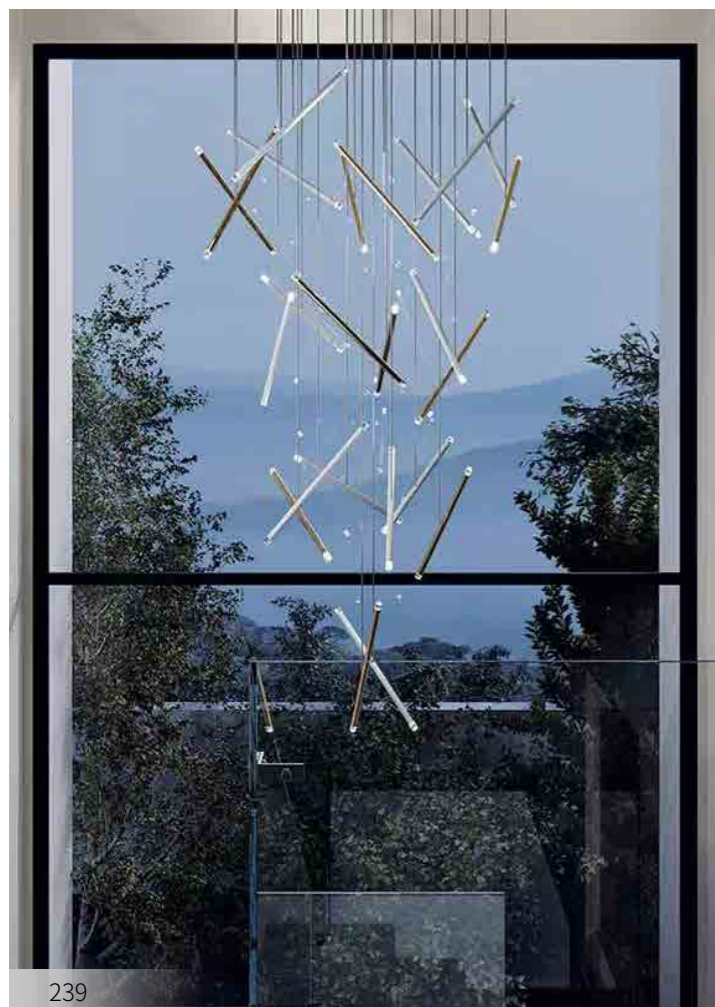

KPL3018-3/5/7/9

- Size: D600*H1000mm*3 Lights
LED*30W
- D800*H1500mm*5 Lights
LED*60W
- D1000*H2000mm*7 Lights
LED*100W
- D1200*H3000mm*9 Lights
LED*130W

Material: Iron+Silicon
Color: Black

KPL2103-17

Size: L1000*W400*H1500mm 17Lights
(D25*H500mm)