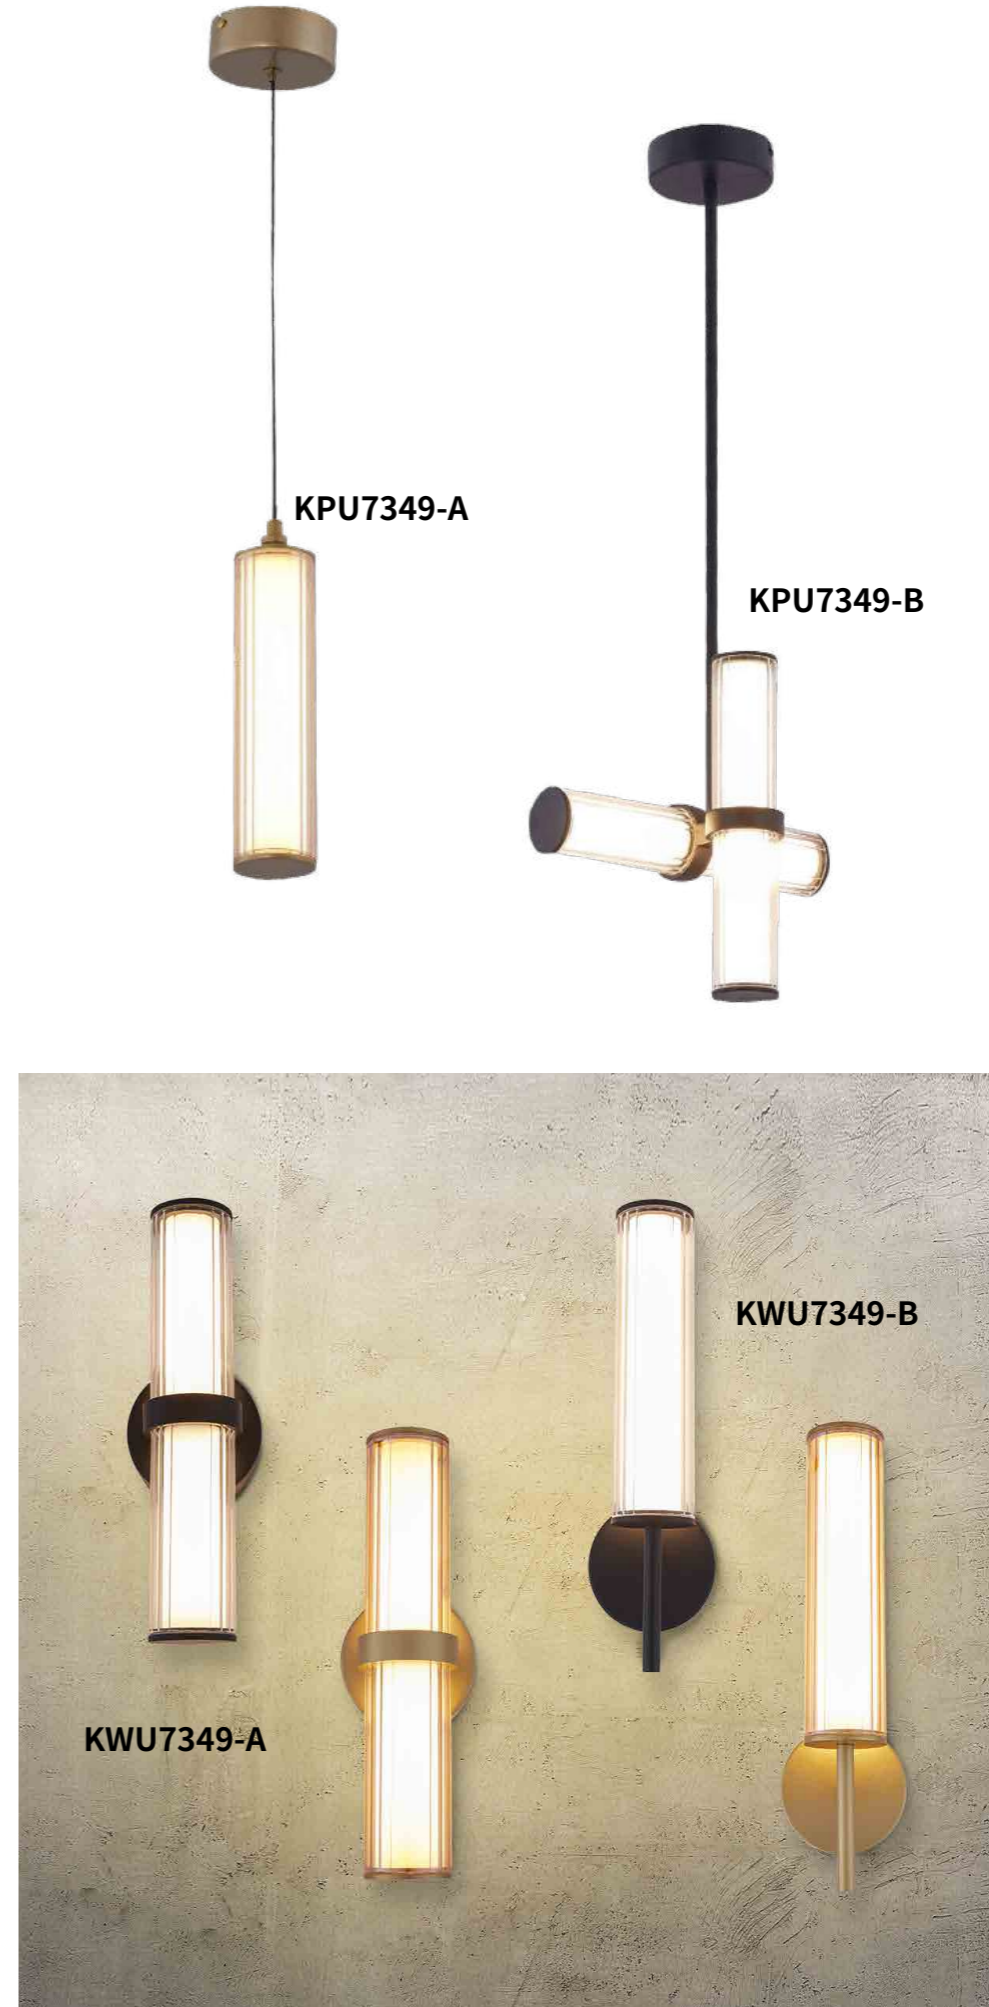

Color: Amber、Gray

KPU7349-A

KTU7349

Size: D150*H410mm
 Power: LED*9W*3000K
 Material: Iron+Glass+Acrylic
 Color: Black, Gold

KPU7349-B

KPU7349-A

KPU7349-B

KPU7349-A/B