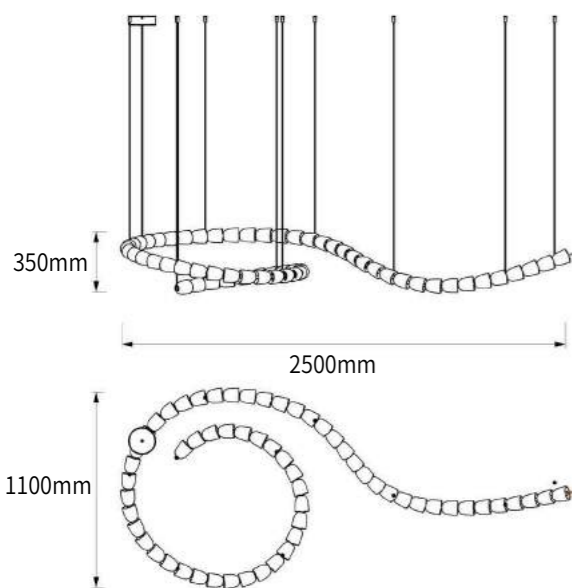

KPC4049-G

Size: 2500*1100*350mm 60 Lights