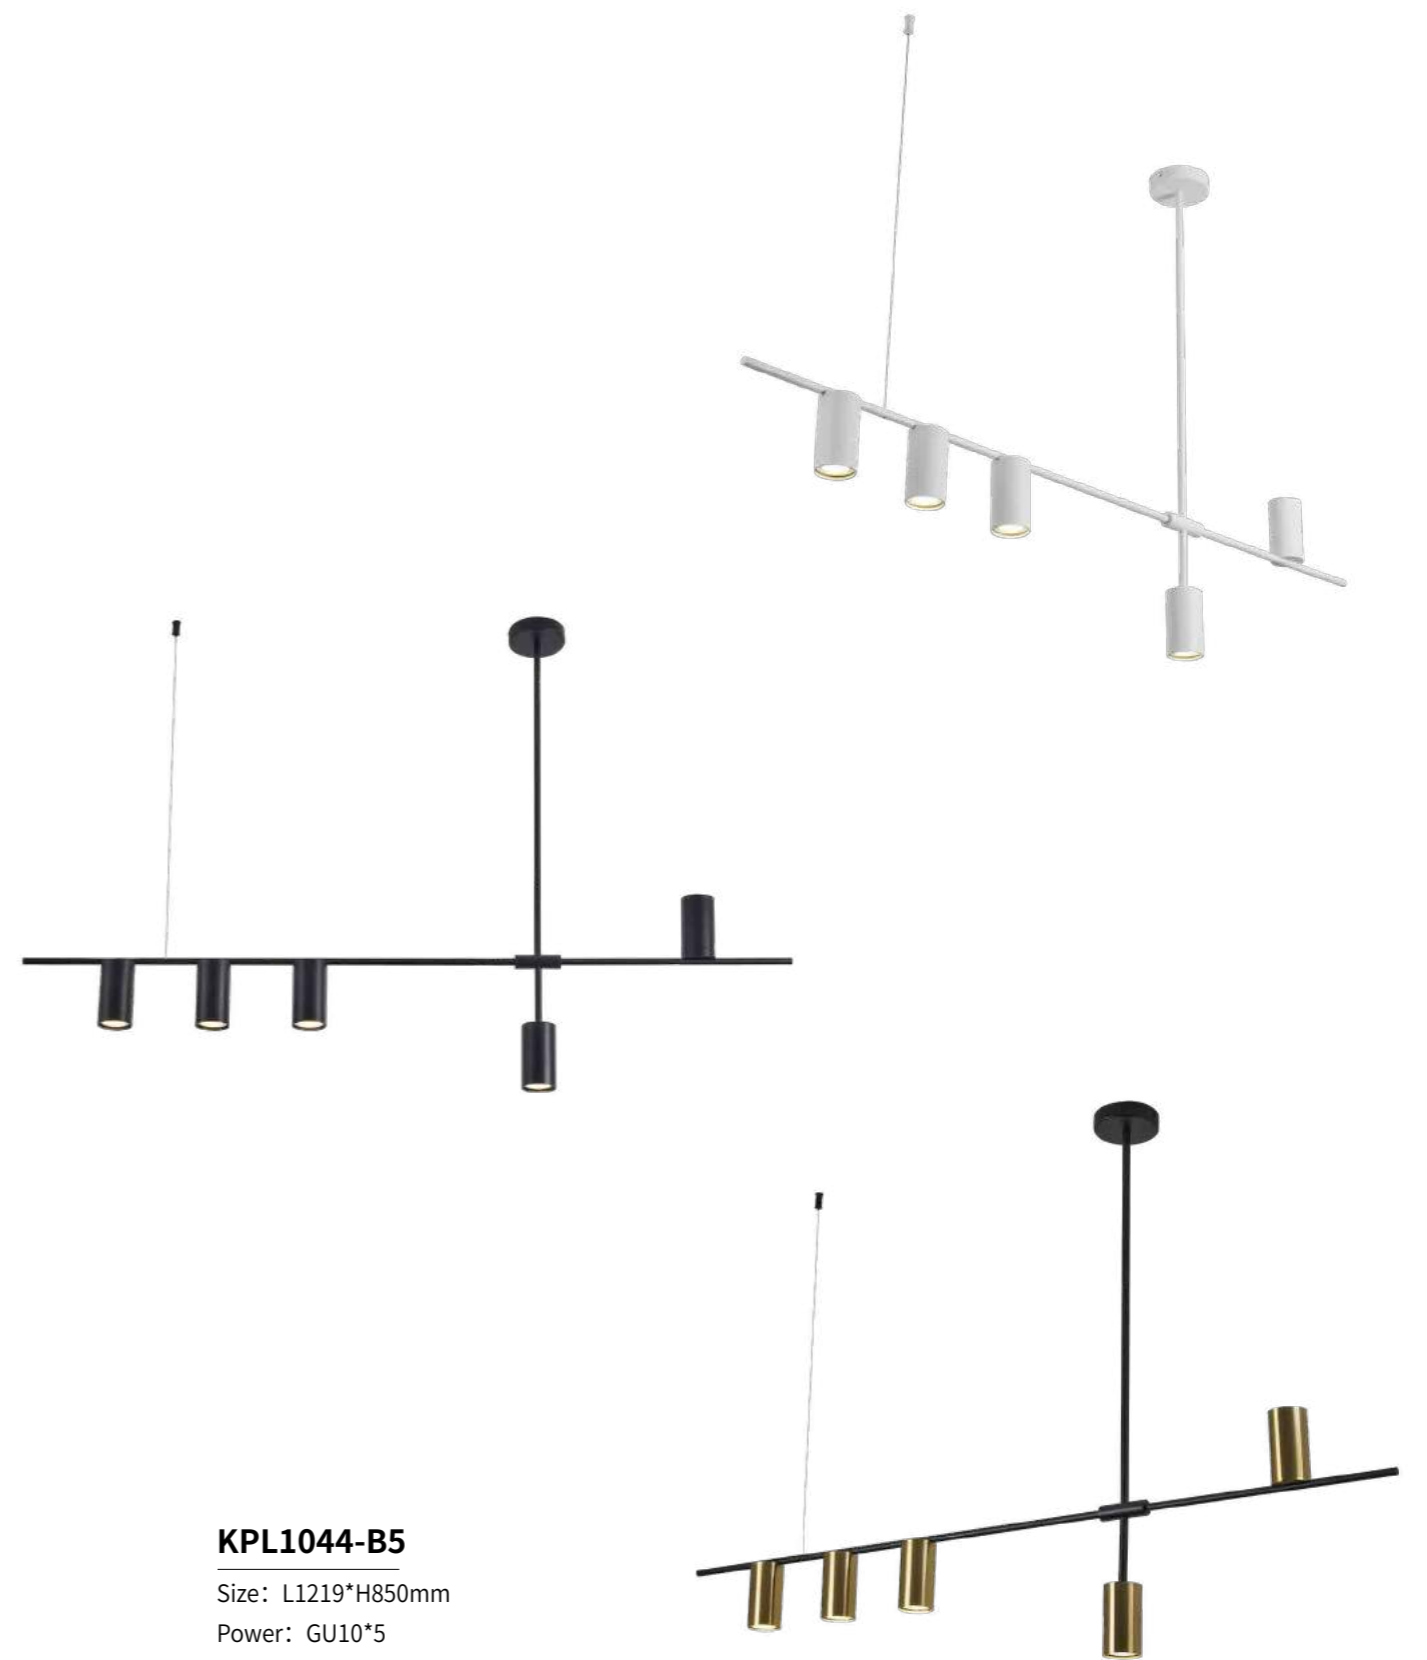

KPU1083-10S/10M/10L

Size: $\varnothing 45 \times H200\text{mm} \times 10$ Lights
 $\varnothing 45 \times H300\text{mm} \times 10$ Lights
 $\varnothing 45 \times H500\text{mm} \times 10$ Lights
 Plate: $\varnothing 400 \times H50\text{mm}$
 Power: LED*54W
 Material: Aluminum+Iron
 Color: Rose gold、Gray

KWU1083

Size: L150*W35*H280mm
 Power: LED*6W
 Material: Aluminum+Iron
 Color: Rose gold、Gray

KPL1149-B

Size: D800*H870mm
Plate:D100*H25mm
Power: GU10*5
Material: Iron
Color: Black, Beige

KPL1044-A3

Size: L1230*H650mm
 Power: GU10*3
 Material: Aluminum+Iron
 Color: Black+Gold

KPL1044-A4

Size: L1230*H705mm
 Power: GU10*4
 Material: Aluminum+Iron
 Color: Black+Gold

KPL1044-A5

Size: L1230*H705mm
 Power: GU10*5
 Material: Aluminum+Iron
 Color: Black+Gold

KPL1044-B5

Size: L1219*H850mm