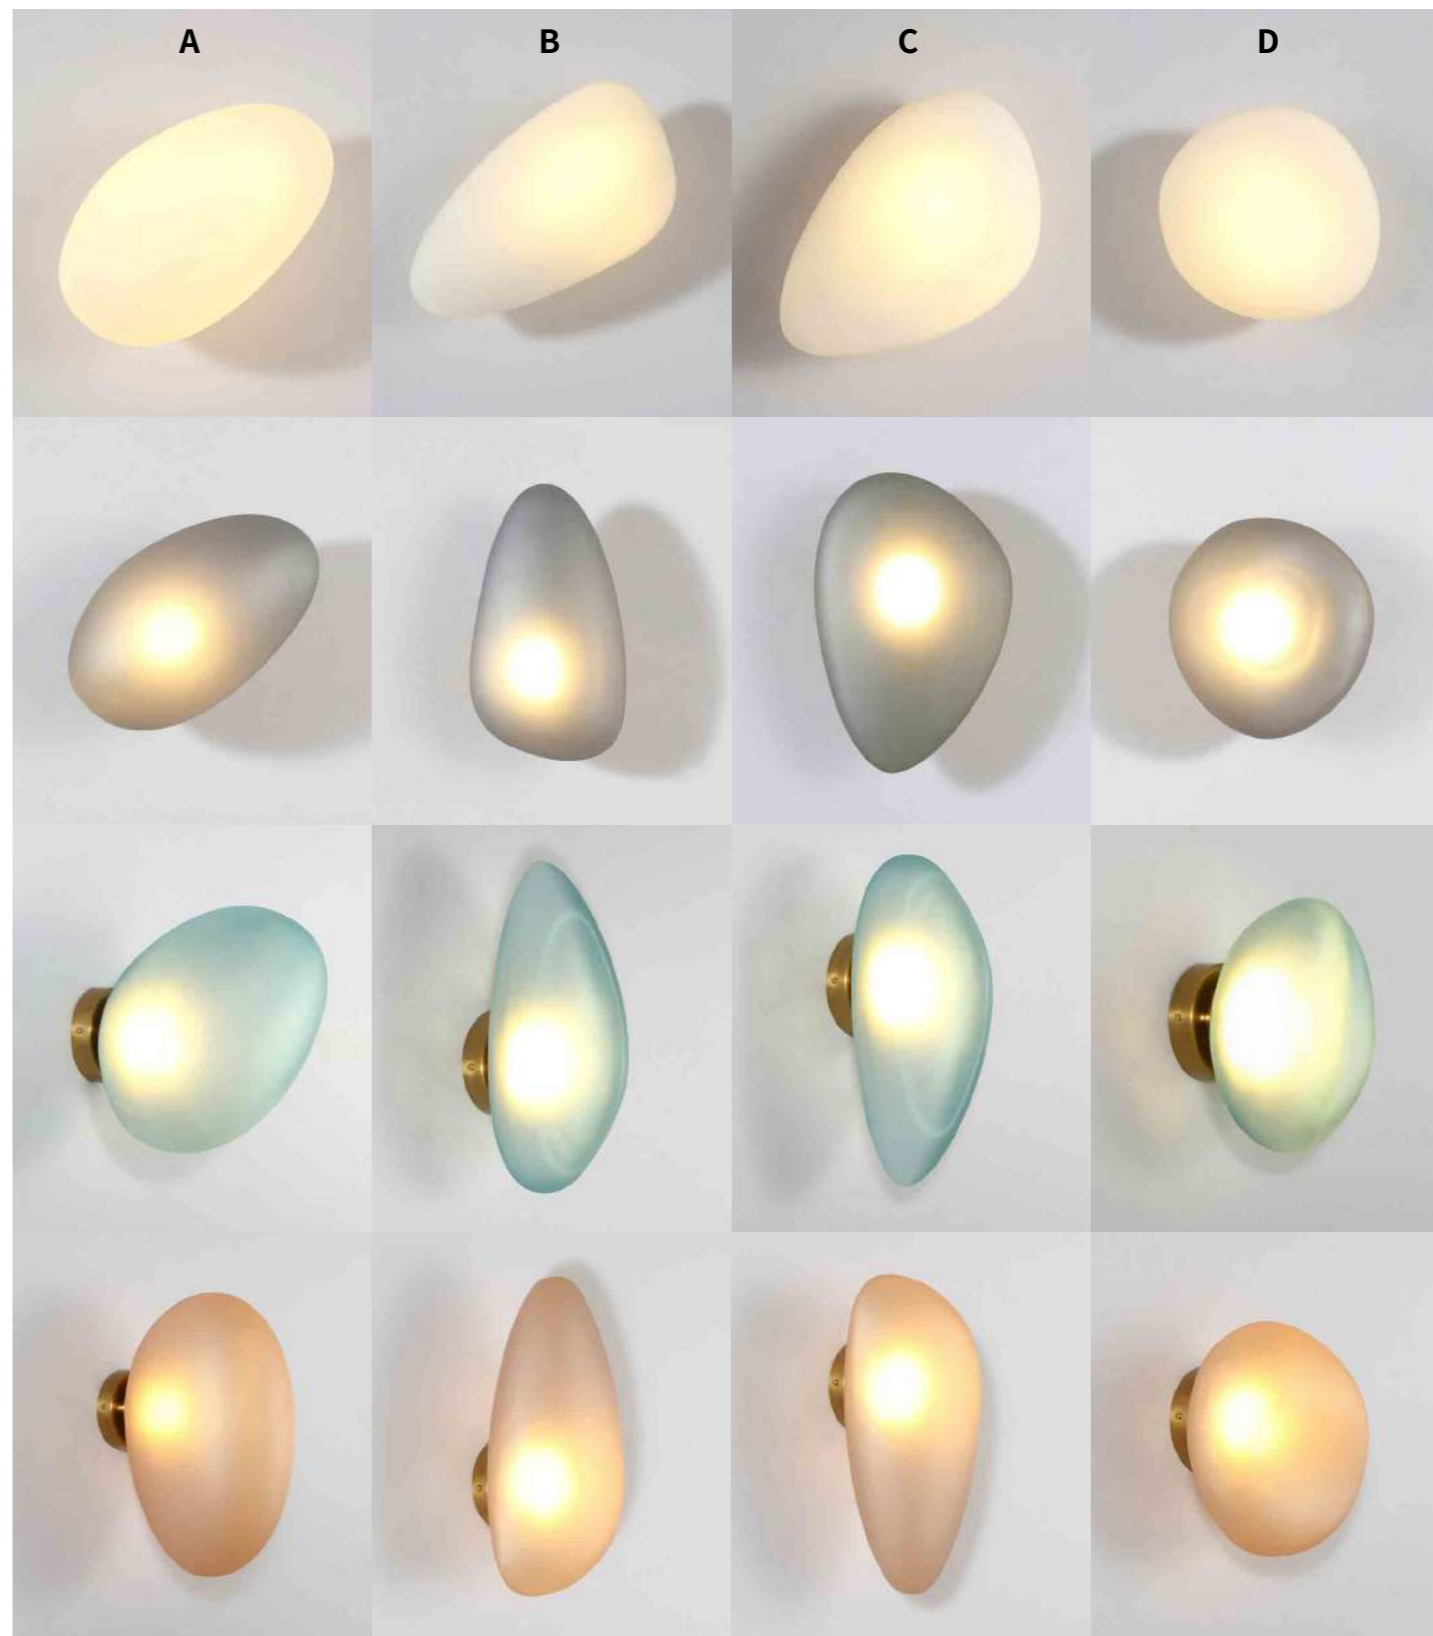

KWB7026-A/B/C/D

Size: L330*W225*H200mm
L300*W130*H180mm
L300*W120*H200mm
L220*W120*H200mm

Base: D120*H25mm

Power: LED*5W

Material: Iron+Glass

Color: Opal white, Amber, Smoky, Blue