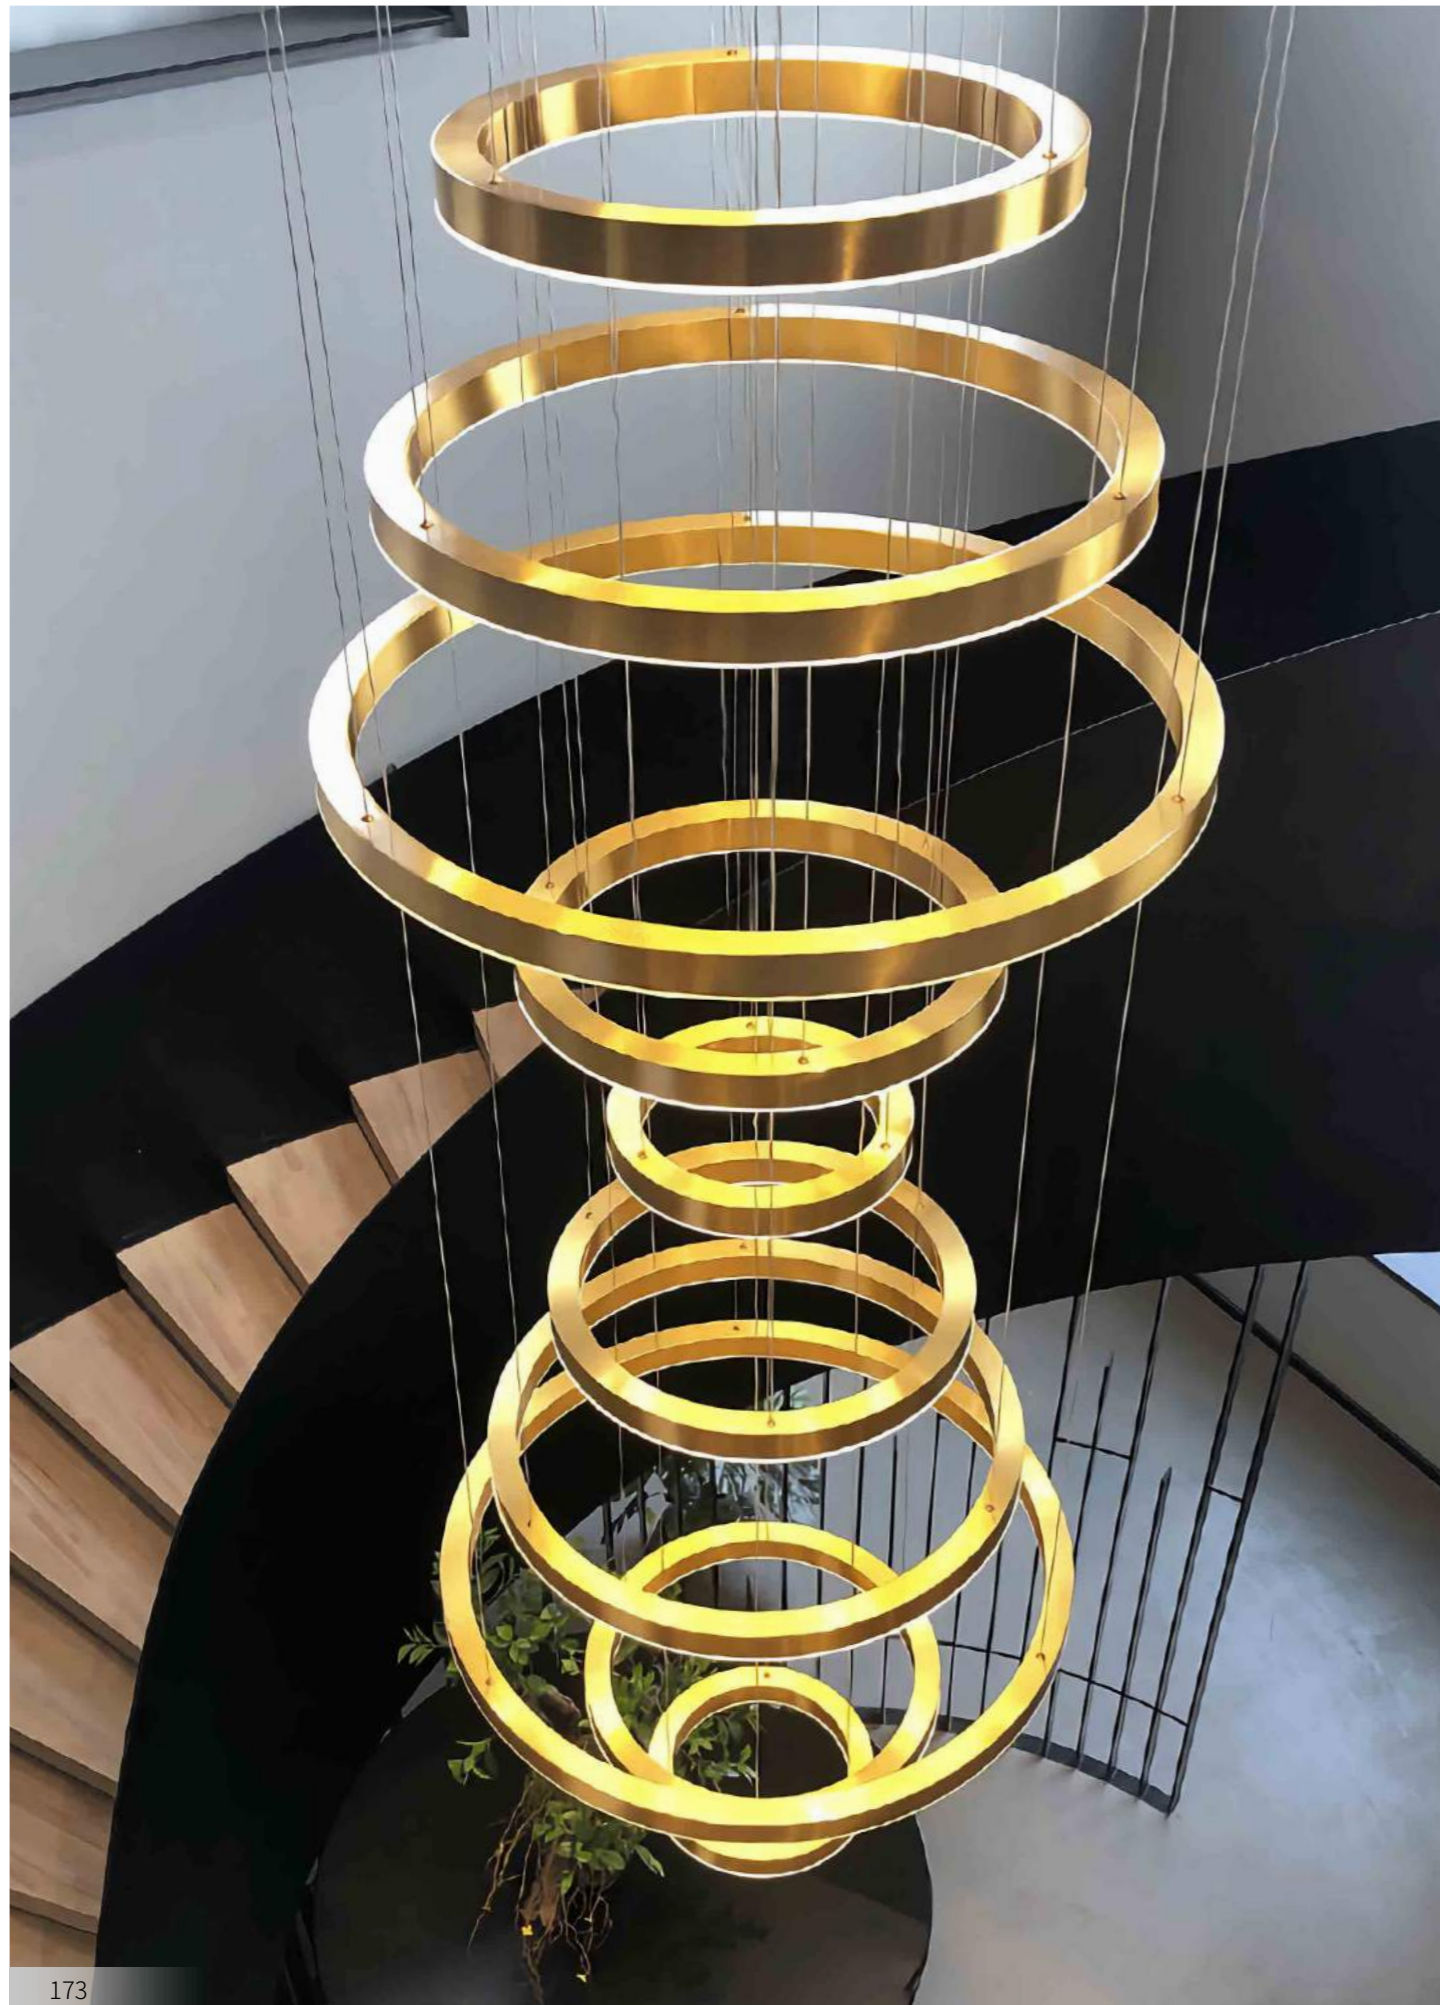

KPR2003-60/90/120

Size: $\varnothing 600^*W30^*H40$ mm LED*18W
 $\varnothing 900^*W30^*H40$ mm LED*26W
 $\varnothing 1200^*W30^*H40$ mm LED*36W

Material: Stainless steel + Acrylic

Color: Titanium Gold

**KPR2009-40/50/60/80/100**