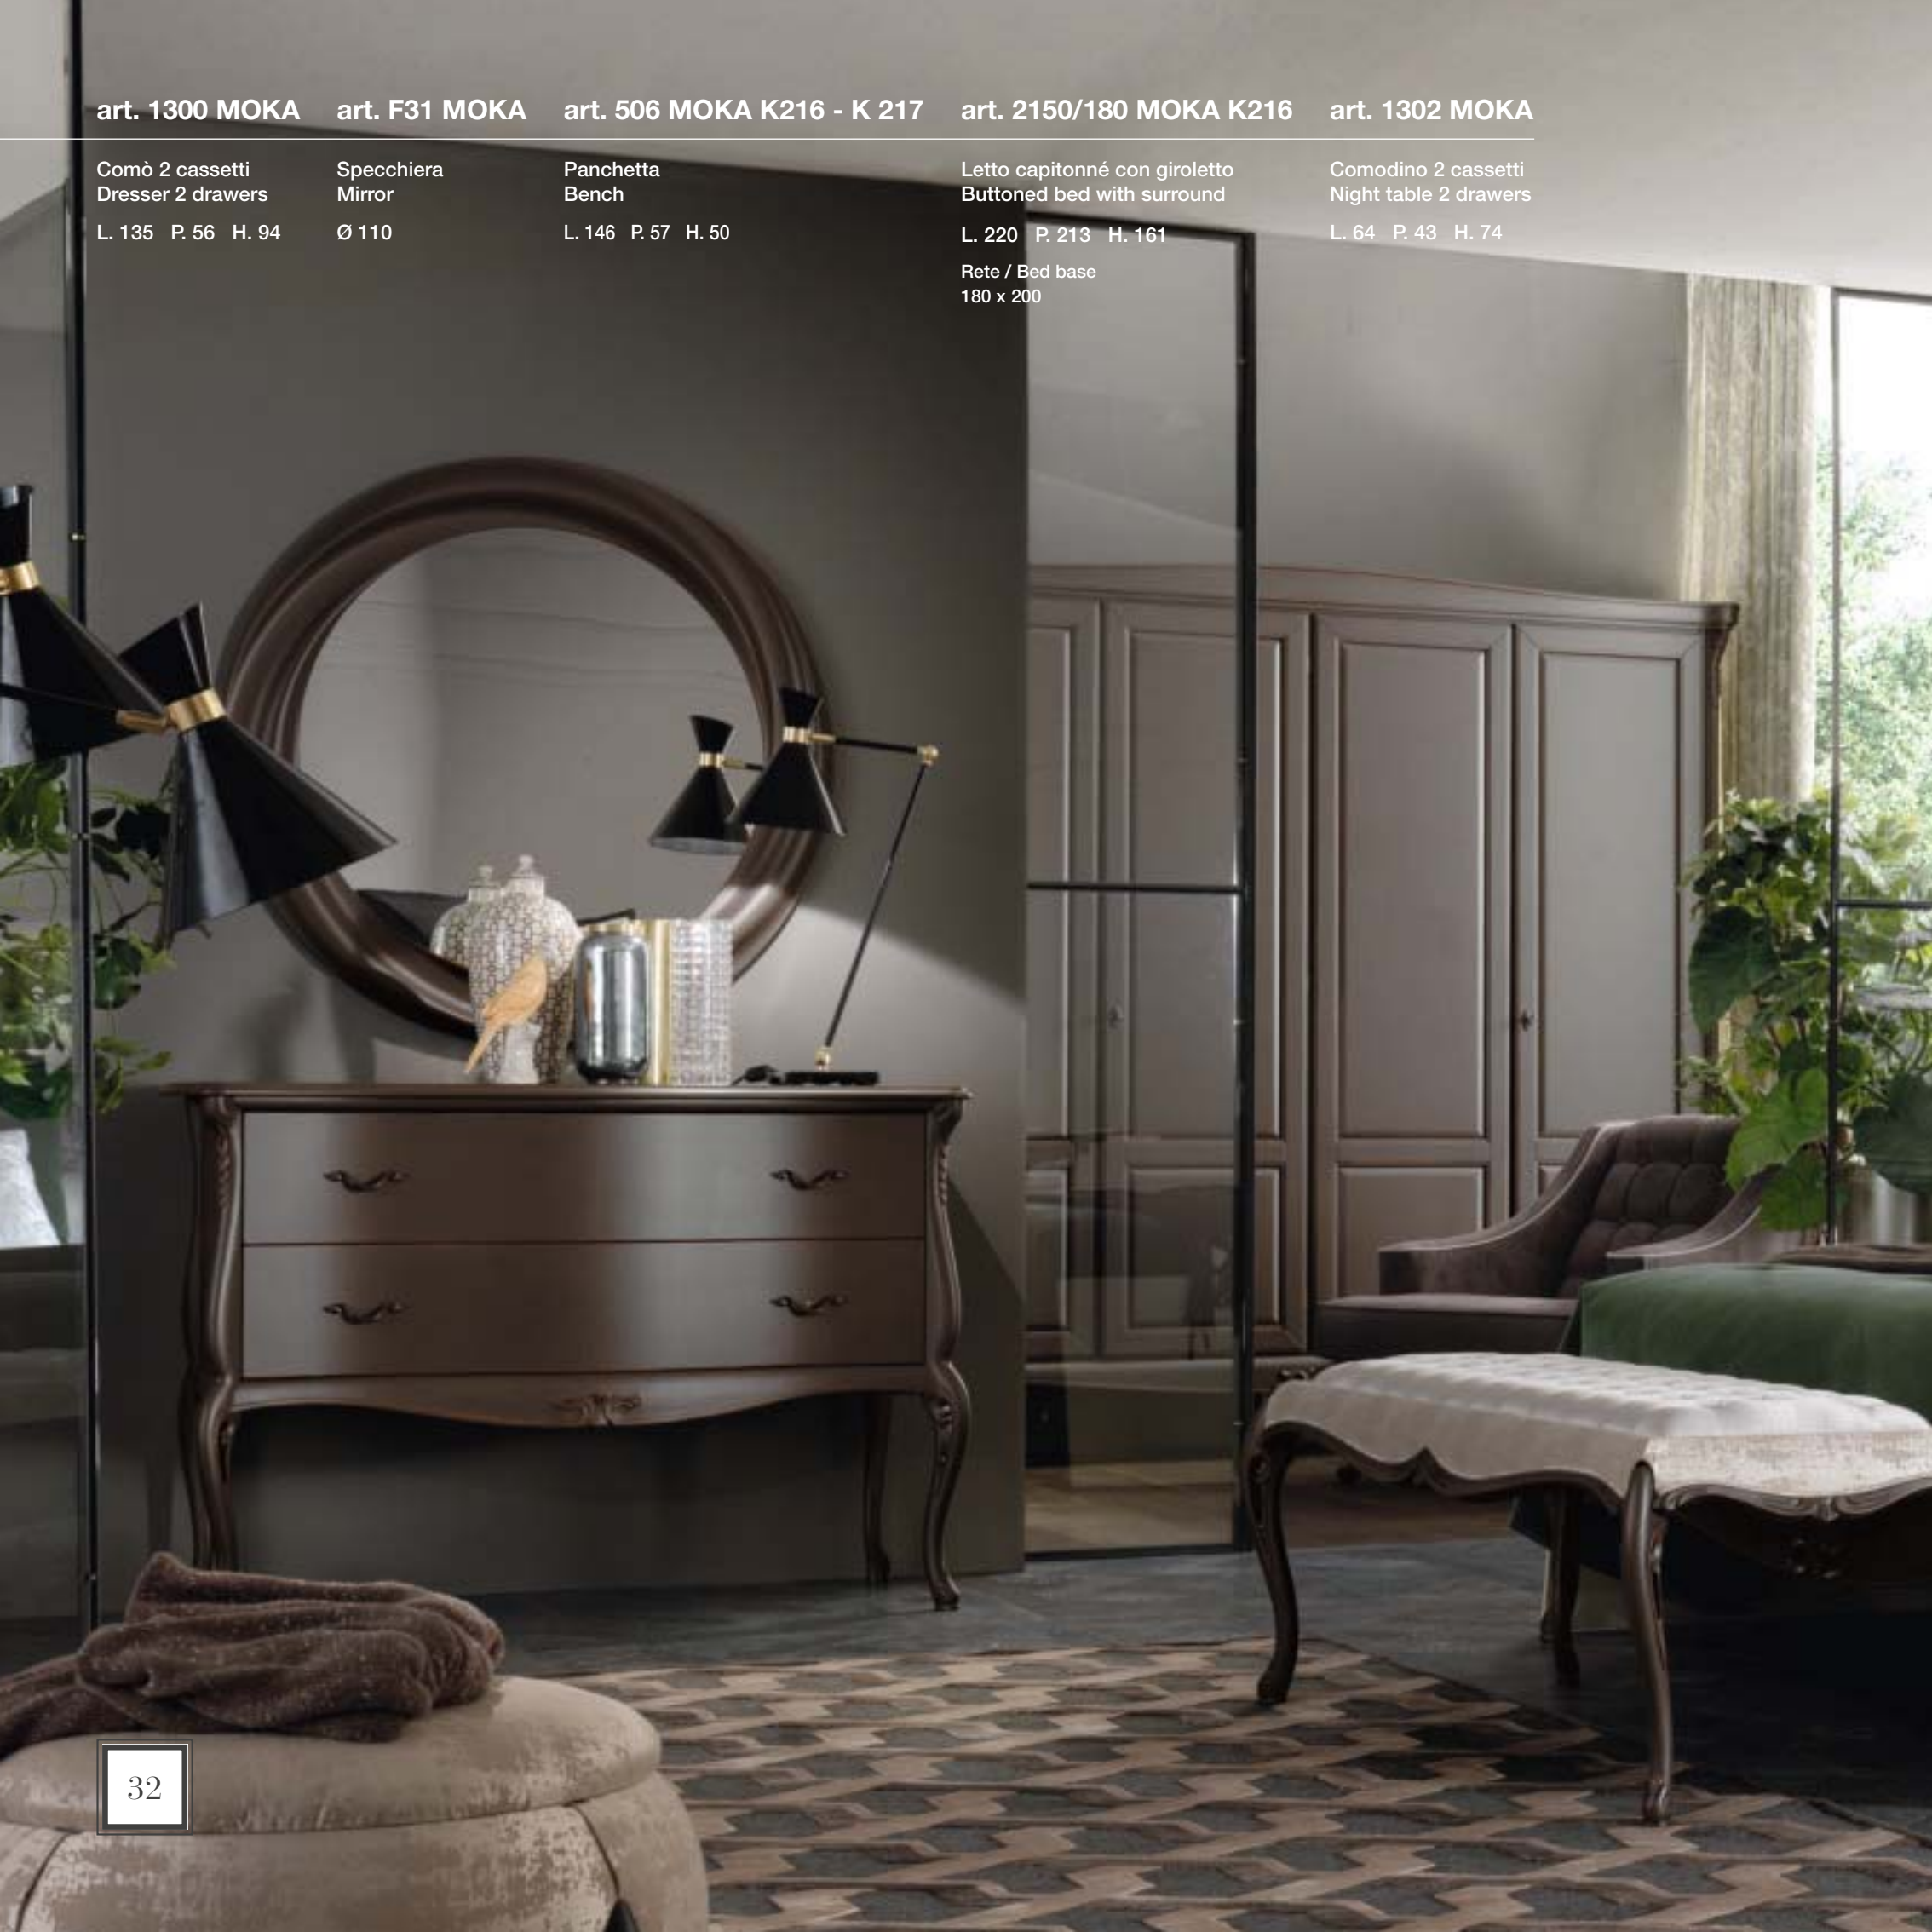

art. 1300 MOKA

Comò 2 cassetti
Dresser 2 drawers

L. 135 P. 56 H. 94

art. F31 MOKA

Specchiera
Mirror

Ø 110

art. 506 MOKA K216 - K 217

Panchetta
Bench

L. 146 P. 57 H. 50

art. 2150/180 MOKA K216

Letto capitonné con giroletto
Buttoned bed with surround

L. 220 P. 213 H. 161

Rete / Bed base
180 x 200

art. 1302 MOKA

Comodino 2 cassetti
Night table 2 drawers

L. 64 P. 43 H. 74