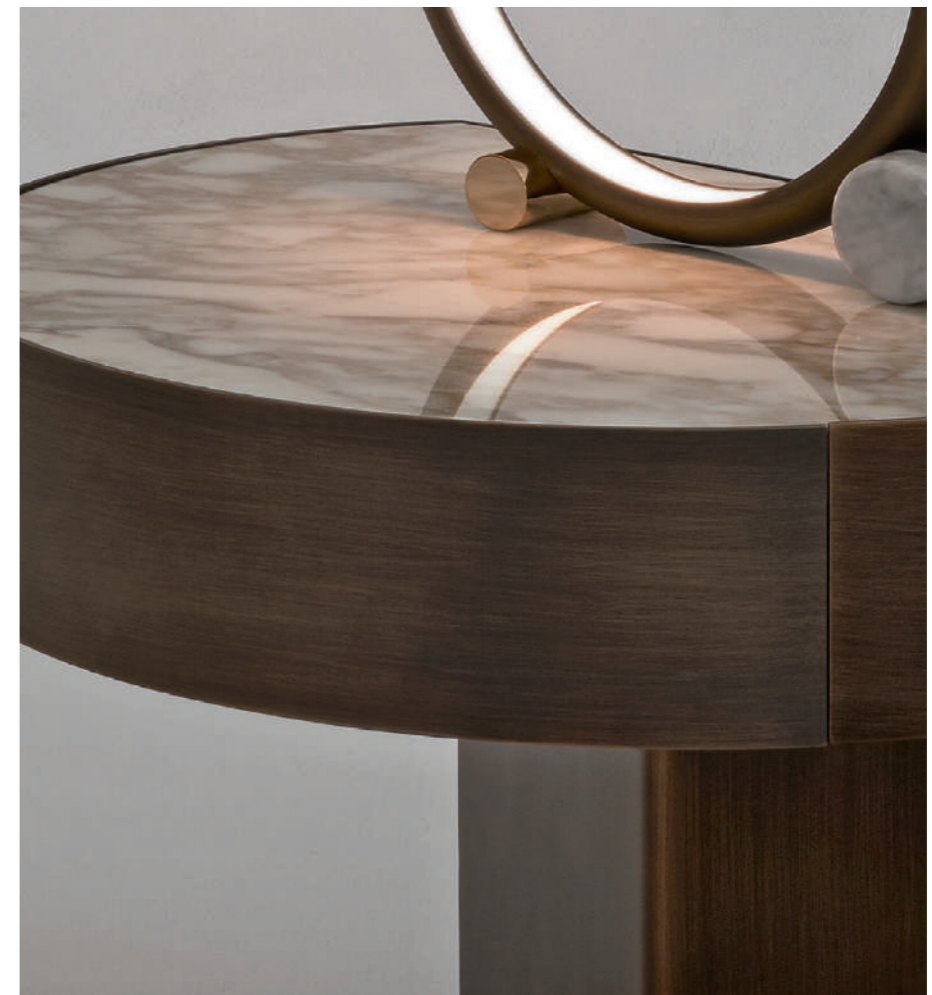

**COFFEE TABLES / TAVOLINI**

Paride	17
--------	----

**ARMCHAIRS & POUF**

<b>POLTRONE &amp; POUF</b>	
Fandango	6
Sixty	17

**LIGHTS / LUCI**

Halo	6-7/10-13/18-19
Liberty Soft	4
Liberty P.	14
Wanda	21

Comodino / Night Table **Inca**