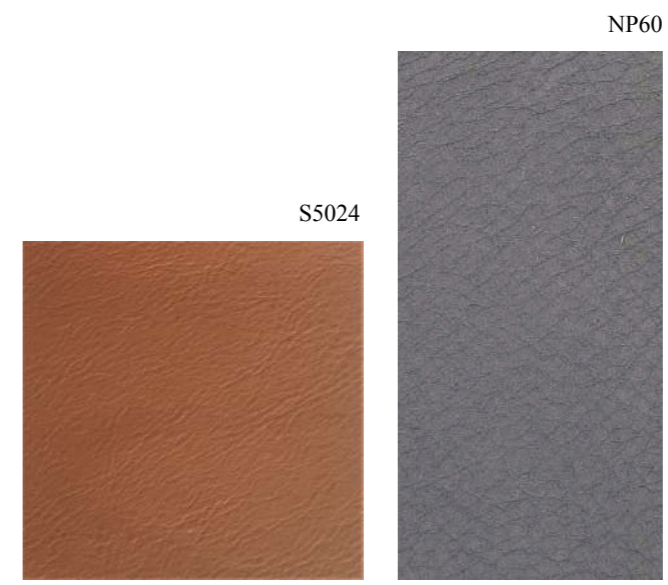

Tavolino / Small Table **Landmark**

NP2238

RB17

**SIDEBOARDS / CREDENZE**

Penelope Low 62

**LIBRERIE / BOOKCASES**

Frame Box 69

Frame Glass 65-67