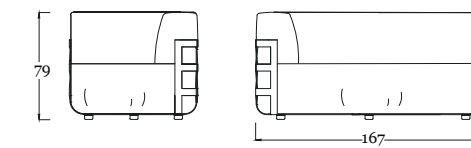

DAFNE COLLECTION