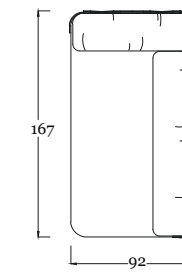

DAFNE COLLECTION