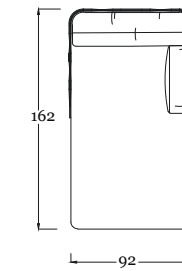

DAFNE COLLECTION