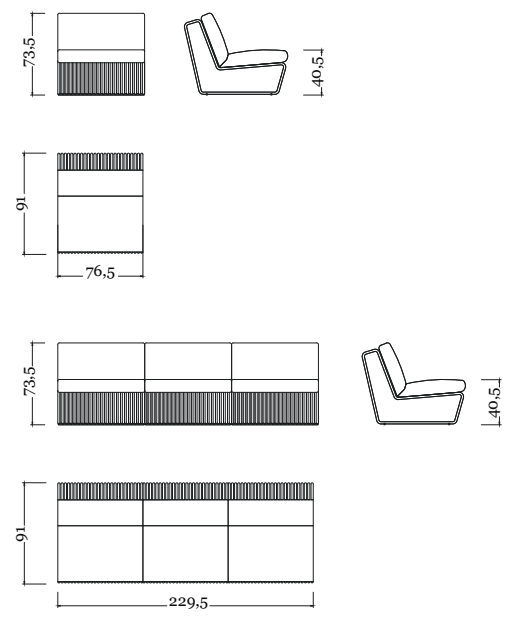

INFINITY COLLECTION