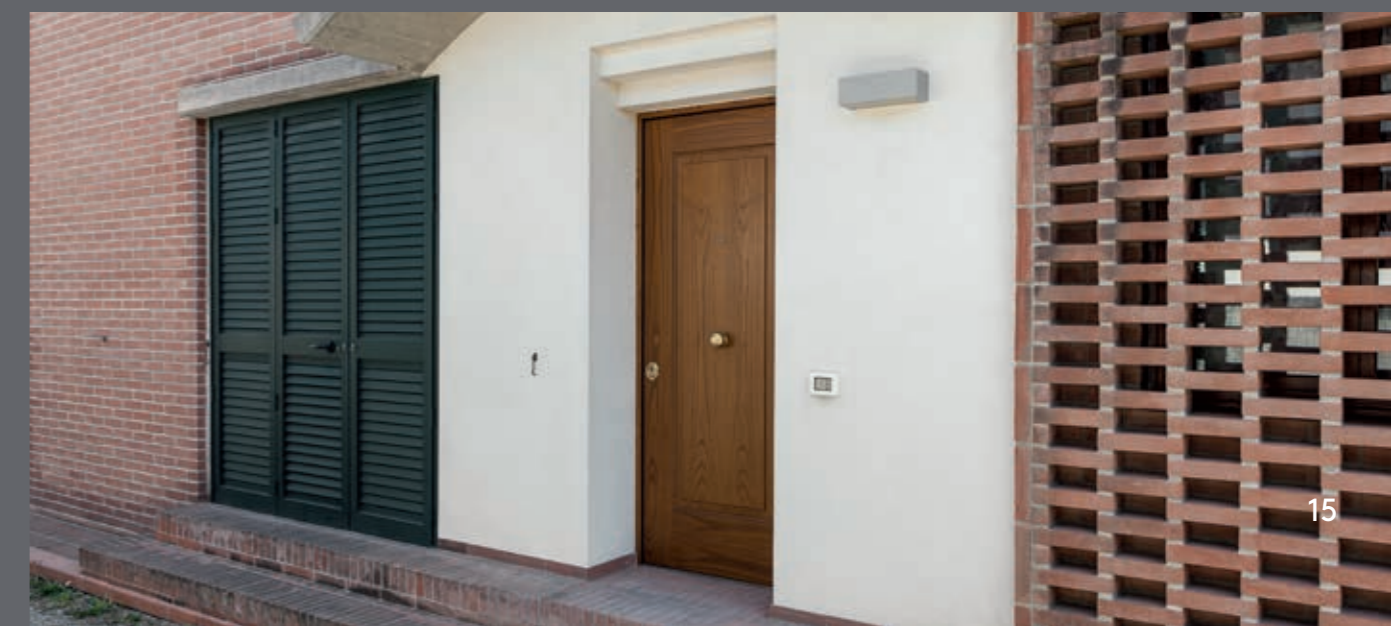

External: Massello Casale line, Isola model, in Chestnut 3
Internal: Piano line, in Larch 3

Exterior: Línea Massello Casale modelo Isola en Castaño 3
Interior: Línea Piano en Alerce 3