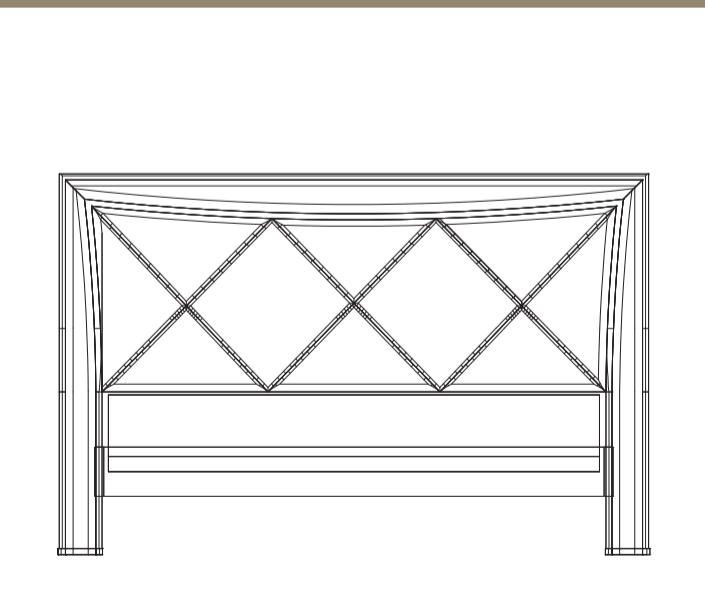

G216 Aurora

LETTO CON TESTATA IMBOTTITI

192X213X124