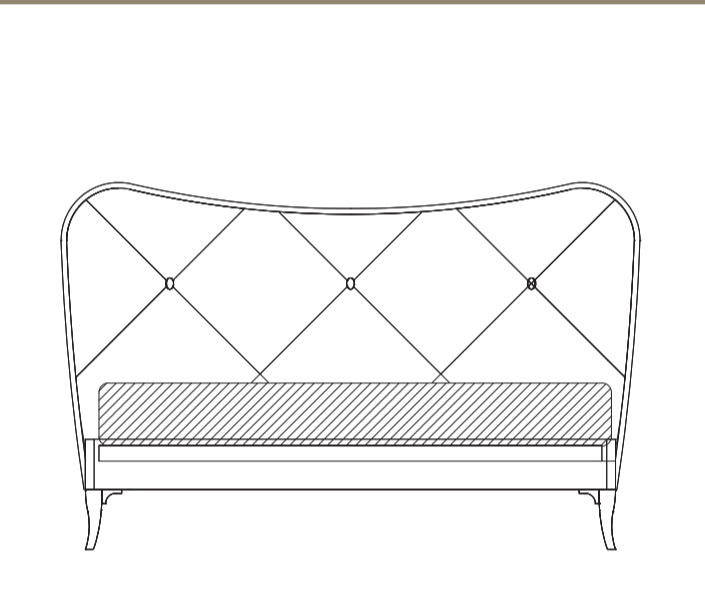

G212 Luna

COMODINO CURVATO "800"

52X39X68

G217 Cometa

COMODINO CURVATO "INGLESE"

52X39X65

G258 Nuvola

LETTO TESTATA IMBOTTITA CON GIROLETTO IN LEGNO