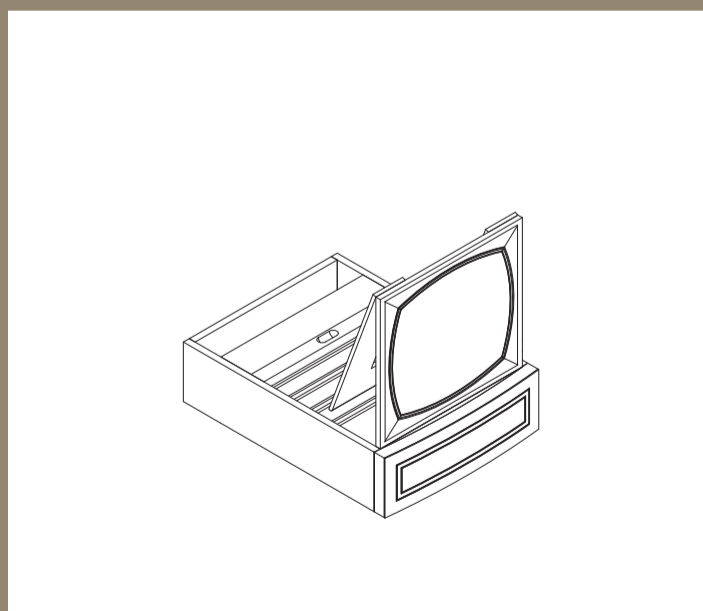

G261 Eclissi

COMÒ CURVATO "INGLESE" ALTO

124X58X114

G215 Acc

ACCESSORIO PER COMÒ ART. 215

39X56X19

G261 Acc

ACCESSORIO PER COMÒ ART. 261