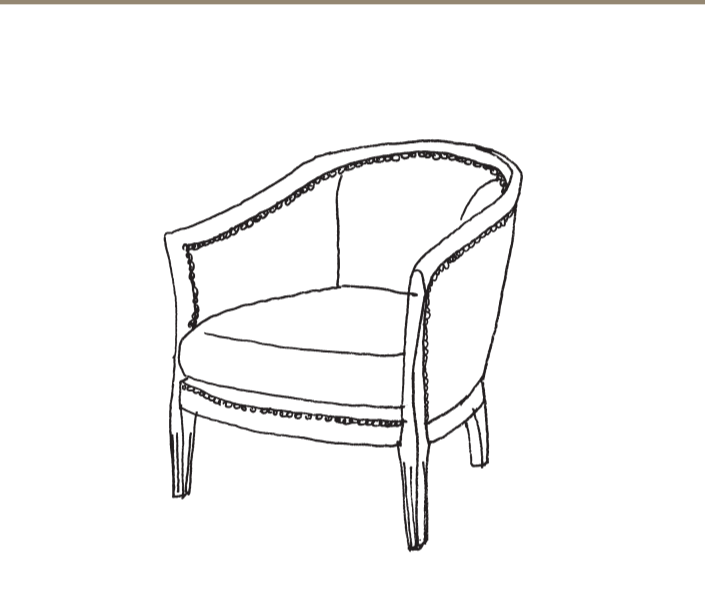

ARMADIO 2 ANTE SCORREVOLI

295X67X250

538 Honey

OVALINO CON SEDIA

101X61X77 (SEDIA 57X48X70)

Piazza

POLTRONCINA

70X80X77