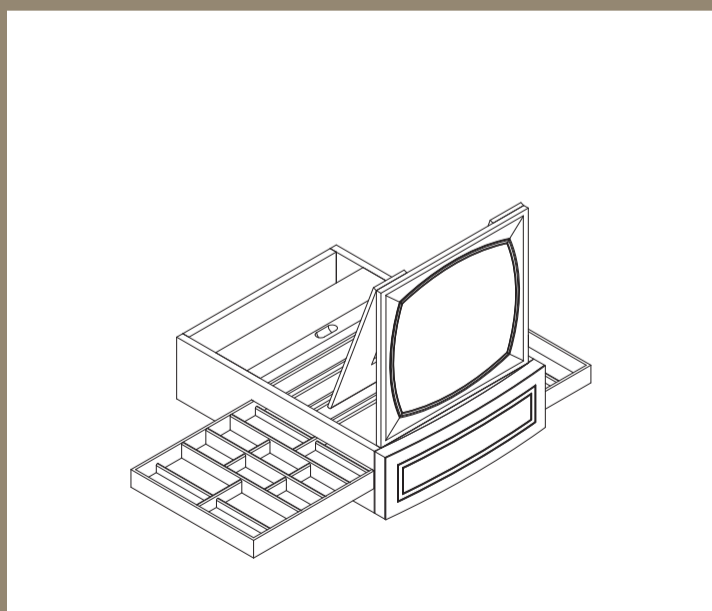

G215 Acc

ACCESSORIO PER COMÒ ART. 215

39X56X19