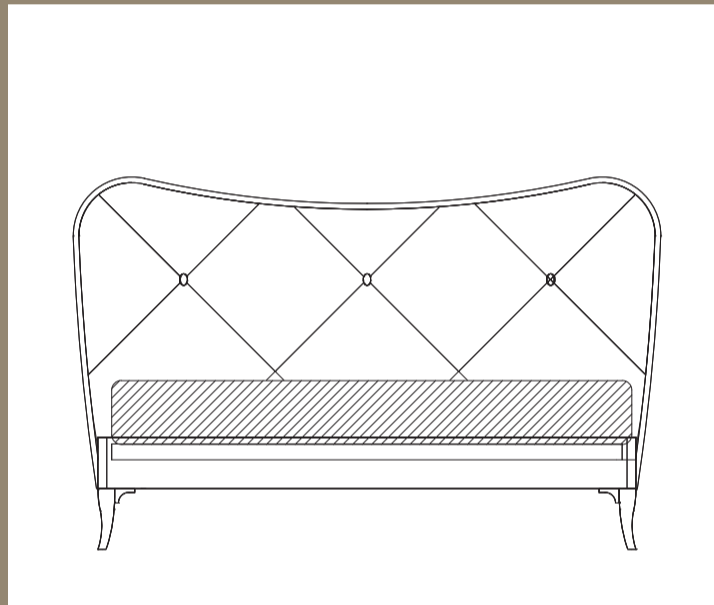

G218 Nuvola

LETTO TESTATA E GIROLETTO IMBOTTITI

192X213X124