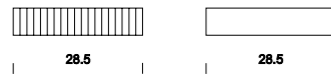

DATI TECNICI | TECHNICAL DATA

JOINT PORTAFRUTTA / FRUIT BOWL

P. 6-7