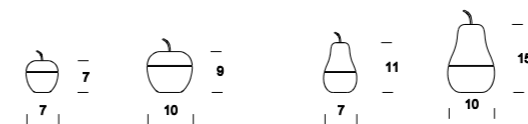

LUME PORTALUME / CANDLE HOLDER

P. 20-21

DATI TECNICI | TECHNICAL DATA

ASÈT TAGLIERE/CHOPPING BOARD

P. 22 - 23

| 20 / 30 cm. |

BOCCIA PORTABOTTIGLIE/BOTTLE RACK

P. 24 - 25