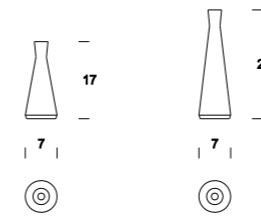

Dimensioni:
diam. 7 x H 17 cm (Piccolo)
diam. 7 x H 24 cm (Grande)

Materiali:
Legno massello di rovere /
noce canaletto / ciliegio / acero /
wengé

Vaso in legno massello.

VASE

Dimensioni:
diam. 7 x H 17 cm (Small)
diam. 7 x H 24 cm (Large)

PORTABOTTIGLIE

Dimensioni:
diam. 21 cm

Materiali:
Legno massello di rovere /
noce canaletto / ciliegio

Porta bottiglia in legno massello.

BOTTLE RACK

Dimensions:
diam. 21 cm

Materials:
Solid oak wood/
walnut / cherry

QUBO SCATOLA / BOX

P. 12-13

SUSHI VASSOIO / TRAY

P. 14-15

STELO VASO / VASE

P. 16-17

MELA / PERA CONTENITORI / HOLDERS

P. 18-19

LUME PORTALUME / CANDLE HOLDER

P. 20-21

DATI TECNICI | TECHNICAL DATA

ASÈT TAGLIERE/CHOPPING BOARD

P. 22 - 23

| 20 / 30 cm. |

BOCCIA PORTABOTTIGLIE/BOTTLE RACK

P. 24 - 25