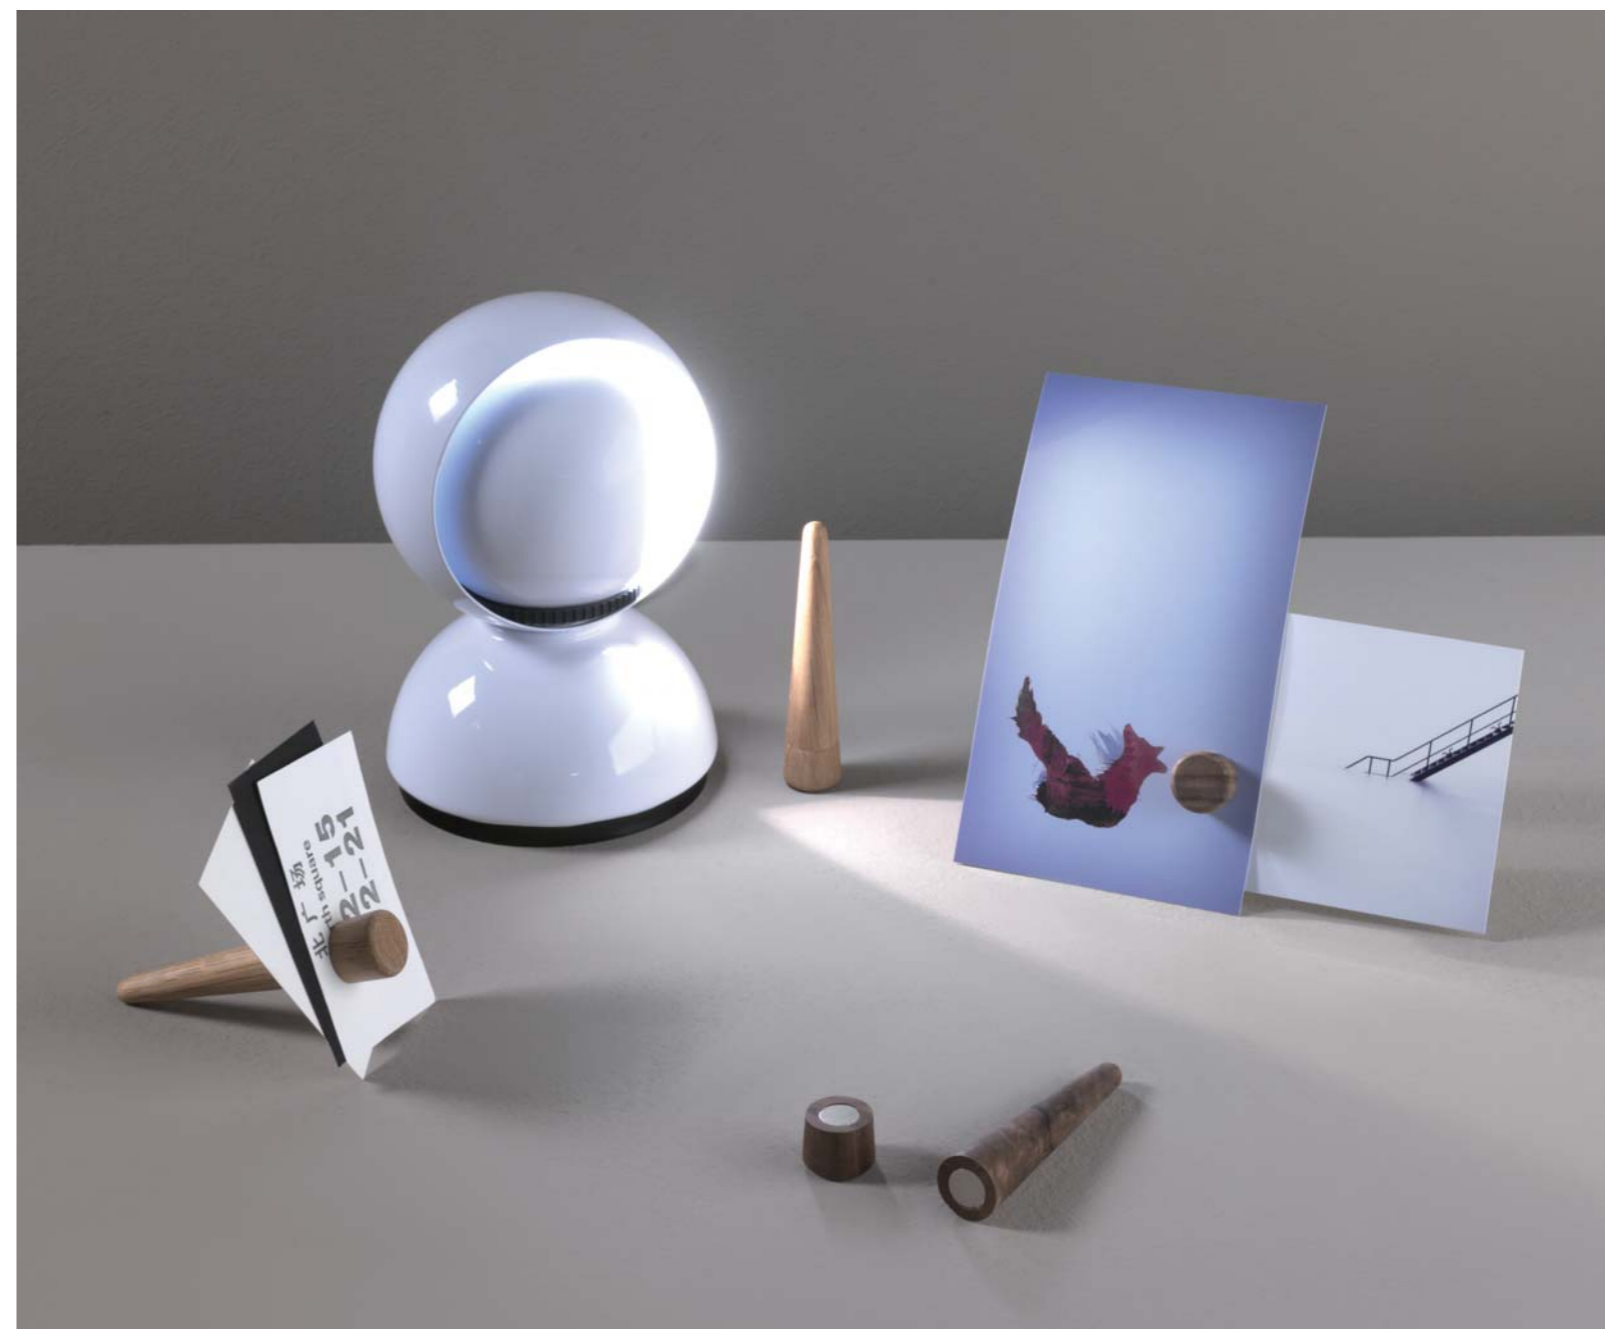

FRUIT BOWL

Dimensioni:
32 x 32 cm

Materiali:
Solid oak wood / walnut
cherry / maple

A fruit bowl that looks like
it has been cut and randomly
re-assembled.

NORMANN

design: Antonio Norero

PORTAFOTO/SEGNAPOSTO

Dimensioni:
H 10 cm

Materiali:
Legno massello di rovere /
noce canaletto;
Magnetite

Un piccolo oggetto di legno dotato di calamita, pensato per reggere foto, biglietti da visita, documenti o per evidenziare un invito.

PHOTO HOLDER/PLACEHOLDER

Dimensioni:
H 10 cm

Materiali:
Solid oak wood / walnut;
Magnet

A small wooden object with magnet, designed to display photos, business cards, documents or to highlight an invitation.

Dimensioni:
diam. 7 x H 17 cm (Piccolo)
diam. 7 x H 24 cm (Grande)

Materiali:
Legno massello di rovere /
noce canaletto / ciliegio / acero /
wengé

Vaso in legno massello.

VASE

Dimensioni:
diam. 7 x H 17 cm (Small)
diam. 7 x H 24 cm (Large)