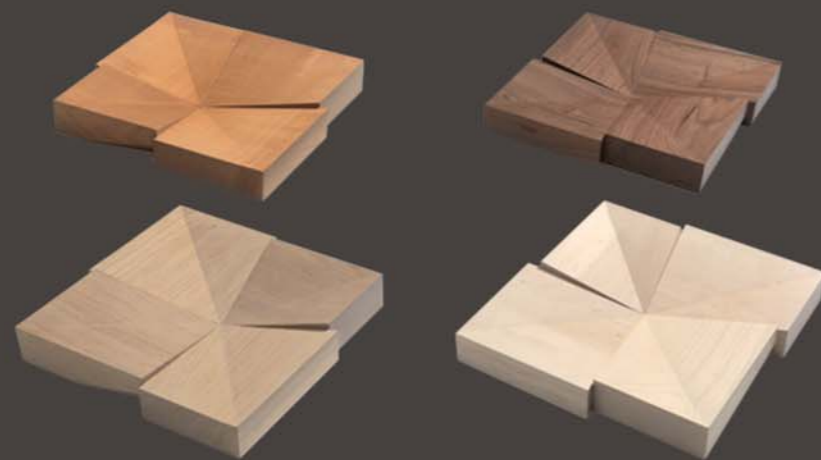

FRUIT BOWL

Dimensioni:
28,5 x 28,5 cm

Materiali:
Solid oak wood / walnut / cherry /
maple

Fruit bowl generated by a connection
between two wooden sliced shapes.
The junction create a single bowl
which can be doubled if necessary.

QUATTROQUARTI

design: Uto Balmoral

PORTAFRUTTA

Dimensioni:
32 x 32 cm

Materiali:
Legno massello di rovere /
noce canaletto / ciliegio / acero

Un portafrutta che dà l'idea
di essere stato tagliato e riassembleto
maldestramente.

FRUIT BOWL

Dimensioni:
32 x 32 cm

Materiali:
Solid oak wood / walnut
cherry / maple

A fruit bowl that looks like
it has been cut and randomly
re-assembled.

NORMANN

design: Antonio Norero

PORTAFOTO/SEGNAPOSTO

Dimensioni:
H 10 cm

Materiali:
Legno massello di rovere /
noce canaletto;
Magnetite

Un piccolo oggetto di legno dotato di calamita, pensato per reggere foto, biglietti da visita, documenti o per evidenziare un invito.