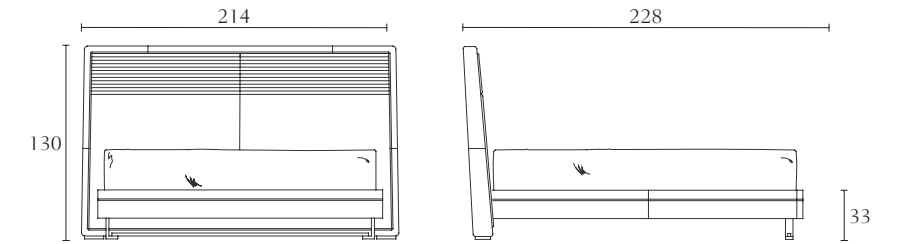

Orthopaedic spring
cm 193 x 203
inch 76 x 80

Orthopaedic spring
cm 183 x 214
inch. 72 x 84^{1/4}

Orthopaedic spring
cm 183 x 203
inch. 72 x 80

Orthopaedic spring
cm 200 x 203
inch. 78^{3/4} x 80

PT950

Bed Set Perfect Time

PT700G **PT700W** **PT702G** **PT702W**

Dresser w/glass top
cm 190 x 52 x H 78,4
inch 74^{3/4} x 20^{1/2} x H 30^{3/4}

Dresser w/wood top
cm 190 x 52 x H 78,4
inch 74^{3/4} x 20^{1/2} x H 30^{3/4}

Dresser w/glass top
cm 140 x 52 x H 78,4
inch 55 x 20^{1/2} x H 30^{3/4}