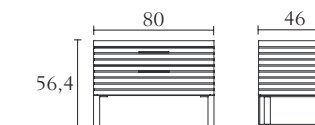

PT505 **PT506**

Arm Chair
cm 127 x 106 x H 74
inch 50 x 41^{3/4} x H 29^{1/4}

Sofa
cm 182 x 106 x H 74
inch 71^{3/4} x 41^{3/4} x H 29^{1/4}

PT507 **PT508**

Sofa
cm 222 x 106 x H 74
inch 87^{1/2} x 41^{3/4} x H 29^{1/4}

Sofa
cm 257 x 106 x H 74
inch 101^{1/4} x 41^{3/4} x H 29^{1/4}

PT504 **PT598** **PT599**

Lounge
cm 75 x 64 x H 70
inch 29^{1/2} x 25^{1/4} x H 27^{1/2}

Flying Pillows
cm 45 x 45
inch 17^{3/4} x 17^{3/4}

Flying Pillows
cm 60 x 60
inch 23^{2/3} x 23^{2/3}

PT900 **PT901** **PT902** **PT903** **PT905**

Queen size bed
cm 184 x 228 x H 130
inch 72^{1/2} x 89^{3/4} x H 51^{1/4}

King size bed
cm 224 x 228 x H 130
inch 88^{1/4} x 89^{3/4} x H 51^{1/4}

California size bed
cm 214 x 239 x H 130
inch 84^{1/4} x 94 x H 51^{1/4}

California special size bed
cm 214 x 228 x H 130
inch 84^{1/4} x 89^{3/4} x H 51^{1/4}

Special size bed
cm 231 x 228 x H 130
inch 91 x 89^{3/4} x H 51^{1/4}

Orthopaedic spring
cm 153 x 203
inch 60^{1/4} x 80

Orthopaedic spring
cm 193 x 203
inch 76 x 80

Orthopaedic spring
cm 183 x 214
inch. 72 x 84^{1/4}

Orthopaedic spring
cm 183 x 203
inch. 72 x 80

Orthopaedic spring
cm 200 x 203
inch. 78^{3/4} x 80

PT950

Bed Set Perfect Time

PT700G **PT700W** **PT702G** **PT702W**

Dresser w/glass top
cm 190 x 52 x H 78,4
inch 74^{3/4} x 20^{1/2} x H 30^{3/4}

Dresser w/wood top
cm 190 x 52 x H 78,4
inch 74^{3/4} x 20^{1/2} x H 30^{3/4}

Dresser w/glass top
cm 140 x 52 x H 78,4
inch 55 x 20^{1/2} x H 30^{3/4}

Dresser w/wood top
cm 140 x 52 x H 78,4
inch 55 x 20^{1/2} x H 30^{3/4}

PT703G **PT703W** **PT704G** **PT704W**

Nightstand w/glass top
cm 80 x 46 x H 56,4
inch 31^{1/2} x 18 x H 22^{1/4}

Nightstand w/wood top
cm 80 x 46 x H 56,4
inch 31^{1/2} x 18 x H 22^{1/4}

Nightstand w/glass top
cm 60 x 46 x H 56,4
inch 23^{1/2} x 18 x H 22^{1/4}

Nightstand w/wood top
cm 60 x 46 x H 56,4
inch 23^{1/2} x 18 x H 22^{1/4}