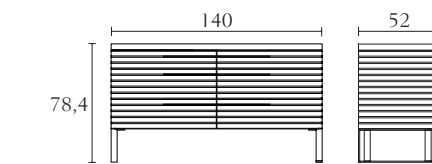

PT703G **PT703W** **PT704G** **PT704W**

Nightstand w/glass top
cm 80 x 46 x H 56,4
inch 31^{1/2} x 18 x H 22^{1/4}

Nightstand w/wood top
cm 80 x 46 x H 56,4
inch 31^{1/2} x 18 x H 22^{1/4}

Nightstand w/glass top
cm 60 x 46 x H 56,4
inch 23^{1/2} x 18 x H 22^{1/4}

Nightstand w/wood top
cm 60 x 46 x H 56,4
inch 23^{1/2} x 18 x H 22^{1/4}