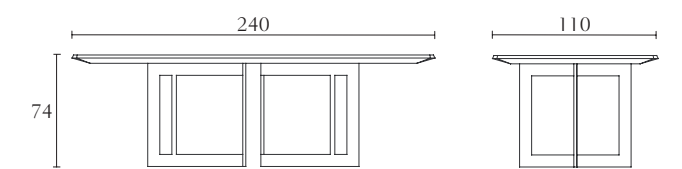

Buffet w/wood top
cm 200 x 52 x H 80
inch 78^{3/4} x 20^{1/2} x H 31^{1/2}

L001

Optional internal light

L002

Optional internal light

PT003G PT003W PT099

Buffet w/glass top
cm 160 x 52 x H 80
inch 63 x 20^{1/2} x H 31^{1/2}

Buffet w/wood top
cm 160 x 52 x H 80
inch 63 x 20^{1/2} x H 31^{1/2}

Optional drawers for buffet cm 240 / 200

L003

Optional internal light

PT004G PT004W PT005G PT005W

Servant w/glass top
cm 200 x 46 x H 80
inch 78^{3/4} x 18 x H 31^{1/2}

PT006W L006 PT007J

Cabinet
cm 130 x 46 x H 165
inch 51^{1/4} x 18 x H 65

Optional internal light

Bar Unit w/light
cm 130 x 46 x H 165
inch 51^{1/4} x 18 x H 65

PT300G PT300W PT301G PT301W

Fix Dining Table w/glass top
cm 280 x 110 x H 74
inch 110^{1/4} x 43^{1/4} x H 29^{1/4}

Fix Dining Table w/wood top
cm 280 x 110 x H 74
inch 110^{1/4} x 43^{1/4} x H 29^{1/4}

Fix Dining Table w/glass top
cm 240 x 110 x H 74
inch 94^{1/2} x 43^{1/4} x H 29^{1/4}

Fix Dining Table w/wood top
cm 240 x 110 x H 74
inch 94^{1/2} x 43^{1/4} x H 29^{1/4}