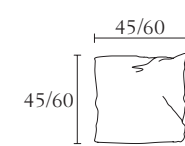

PT505 **PT506**

Arm Chair
cm 127 x 106 x H 74
inch 50 x 41^{3/4} x H 29^{1/4}

Sofa
cm 182 x 106 x H 74
inch 71^{3/4} x 41^{3/4} x H 29^{1/4}

PT507 **PT508**

Sofa
cm 222 x 106 x H 74
inch 87^{1/2} x 41^{3/4} x H 29^{1/4}

Sofa
cm 257 x 106 x H 74
inch 101^{1/4} x 41^{3/4} x H 29^{1/4}

PT504 **PT598** **PT599**

Lounge
cm 75 x 64 x H 70
inch 29^{1/2} x 25^{1/4} x H 27^{1/2}

Flying Pillows
cm 45 x 45
inch 17^{3/4} x 17^{3/4}

Flying Pillows
cm 60 x 60
inch 23^{2/3} x 23^{2/3}

PT900 **PT901** **PT902** **PT903** **PT905**

Queen size bed
cm 184 x 228 x H 130
inch 72^{1/2} x 89^{3/4} x H 51^{1/4}

King size bed
cm 224 x 228 x H 130
inch 88^{1/4} x 89^{3/4} x H 51^{1/4}

California size bed
cm 214 x 239 x H 130
inch 84^{1/4} x 94 x H 51^{1/4}

California special size bed
cm 214 x 228 x H 130
inch 84^{1/4} x 89^{3/4} x H 51^{1/4}

Special size bed
cm 231 x 228 x H 130
inch 91 x 89^{3/4} x H 51^{1/4}

Orthopaedic spring
cm 153 x 203
inch 60^{1/4} x 80

Orthopaedic spring
cm 193 x 203
inch 76 x 80

Orthopaedic spring
cm 183 x 214
inch. 72 x 84^{1/4}

Orthopaedic spring
cm 183 x 203
inch. 72 x 80

Orthopaedic spring
cm 200 x 203
inch. 78^{3/4} x 80

PT950

Bed Set Perfect Time

PT700G **PT700W** **PT702G** **PT702W**

Dresser w/glass top
cm 190 x 52 x H 78,4
inch 74^{3/4} x 20^{1/2} x H 30^{3/4}

Dresser w/wood top
cm 190 x 52 x H 78,4
inch 74^{3/4} x 20^{1/2} x H 30^{3/4}

Dresser w/glass top
cm 140 x 52 x H 78,4
inch 55 x 20^{1/2} x H 30^{3/4}

Dresser w/wood top
cm 140 x 52 x H 78,4
inch 55 x 20^{1/2} x H 30^{3/4}

PT703G **PT703W** **PT704G** **PT704W**

Nightstand w/glass top
cm 80 x 46 x H 56,4
inch 31^{1/2} x 18 x H 22^{1/4}

Nightstand w/wood top
cm 80 x 46 x H 56,4
inch 31^{1/2} x 18 x H 22^{1/4}

Nightstand w/glass top
cm 60 x 46 x H 56,4
inch 23^{1/2} x 18 x H 22^{1/4}

Nightstand w/wood top
cm 60 x 46 x H 56,4
inch 23^{1/2} x 18 x H 22^{1/4}