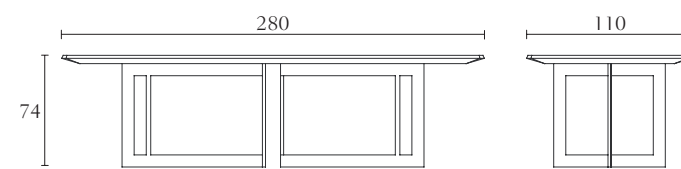

Buffet w/wood top
cm 200 x 52 x H 80
inch 78^{3/4} x 20^{1/2} x H 31^{1/2}

L001

Optional internal light

L002

Optional internal light

PT003G PT003W PT099

Buffet w/glass top
cm 160 x 52 x H 80
inch 63 x 20^{1/2} x H 31^{1/2}

Buffet w/wood top
cm 160 x 52 x H 80
inch 63 x 20^{1/2} x H 31^{1/2}

Optional drawers for buffet cm 240 / 200

L003

Optional internal light

PT004G PT004W PT005G PT005W

Servant w/glass top
cm 200 x 46 x H 80
inch 78^{3/4} x 18 x H 31^{1/2}

PT006W L006 PT007J

Cabinet
cm 130 x 46 x H 165
inch 51^{1/4} x 18 x H 65

Optional internal light

Bar Unit w/light
cm 130 x 46 x H 165
inch 51^{1/4} x 18 x H 65

PT300G PT300W PT301G PT301W

Fix Dining Table w/glass top
cm 280 x 110 x H 74
inch 110^{1/4} x 43^{1/4} x H 29^{1/4}

Fix Dining Table w/wood top
cm 280 x 110 x H 74
inch 110^{1/4} x 43^{1/4} x H 29^{1/4}

Fix Dining Table w/glass top
cm 240 x 110 x H 74
inch 94^{1/2} x 43^{1/4} x H 29^{1/4}

Fix Dining Table w/wood top
cm 240 x 110 x H 74
inch 94^{1/2} x 43^{1/4} x H 29^{1/4}