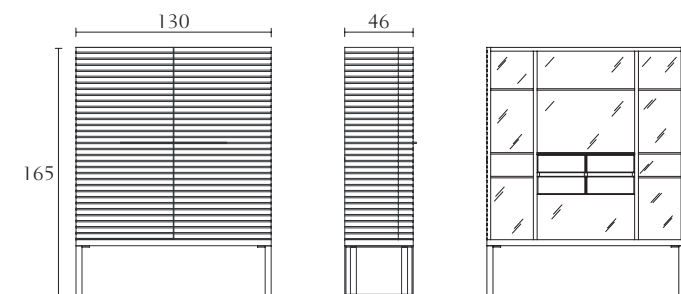

Buffet w/wood top
cm 200 x 52 x H 80
inch 78^{3/4} x 20^{1/2} x H 31^{1/2}

L001

Optional internal light

L002

Optional internal light

PT003G PT003W PT099

Buffet w/glass top
cm 160 x 52 x H 80
inch 63 x 20^{1/2} x H 31^{1/2}

Buffet w/wood top
cm 160 x 52 x H 80
inch 63 x 20^{1/2} x H 31^{1/2}

Optional drawers for buffet cm 240 / 200

L003

Optional internal light

PT004G PT004W PT005G PT005W

Servant w/glass top
cm 200 x 46 x H 80
inch 78^{3/4} x 18 x H 31^{1/2}

Servant w/wood top
cm 200 x 46 x H 80
inch 78^{3/4} x 18 x H 31^{1/2}

TV Unit w/glass top
cm 200 x 52 x H 53,5
inch 78^{3/4} x 20^{1/2} x H 21

TV Unit w/wood top
cm 200 x 52 x H 53,5
inch 78^{3/4} x 20^{1/2} x H 21

PT006W L006 PT007J

Cabinet
cm 130 x 46 x H 165
inch 51^{1/4} x 18 x H 65

Optional internal light

Bar Unit w/light
cm 130 x 46 x H 165
inch 51^{1/4} x 18 x H 65

PT300G PT300W PT301G PT301W

Fix Dining Table w/glass top
cm 280 x 110 x H 74
inch 110^{1/4} x 43^{1/4} x H 29^{1/4}