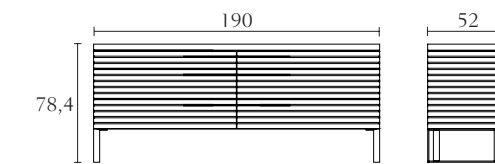

PT703G **PT703W** **PT704G** **PT704W**

Nightstand w/glass top
cm 80 x 46 x H 56,4
inch 31^{1/2} x 18 x H 22^{1/4}

Nightstand w/wood top
cm 80 x 46 x H 56,4
inch 31^{1/2} x 18 x H 22^{1/4}

Nightstand w/glass top
cm 60 x 46 x H 56,4
inch 23^{1/2} x 18 x H 22^{1/4}

Nightstand w/wood top
cm 60 x 46 x H 56,4
inch 23^{1/2} x 18 x H 22^{1/4}