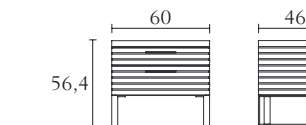

PT700G **PT700W** **PT702G** **PT702W**

Dresser w/glass top
cm 190 x 52 x H 78,4
inch 74^{3/4} x 20^{1/2} x H 30^{3/4}

Dresser w/wood top
cm 190 x 52 x H 78,4
inch 74^{3/4} x 20^{1/2} x H 30^{3/4}

Dresser w/glass top
cm 140 x 52 x H 78,4
inch 55 x 20^{1/2} x H 30^{3/4}

Dresser w/wood top
cm 140 x 52 x H 78,4
inch 55 x 20^{1/2} x H 30^{3/4}

PT703G **PT703W** **PT704G** **PT704W**

Nightstand w/glass top
cm 80 x 46 x H 56,4
inch 31^{1/2} x 18 x H 22^{1/4}

Nightstand w/wood top
cm 80 x 46 x H 56,4
inch 31^{1/2} x 18 x H 22^{1/4}

Nightstand w/glass top
cm 60 x 46 x H 56,4
inch 23^{1/2} x 18 x H 22^{1/4}

Nightstand w/wood top
cm 60 x 46 x H 56,4
inch 23^{1/2} x 18 x H 22^{1/4}

PT701G **PT701W** **PT500**

Chest of Drawers
w/glass top
cm 86 x 46 x H 128,4
inch 33^{3/4} x 18 x H 50^{1/2}