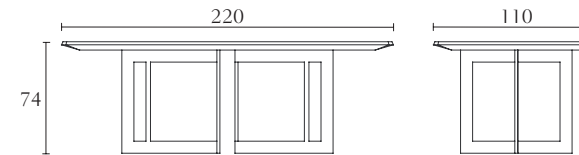

Buffet w/wood top
cm 200 x 52 x H 80
inch 78^{3/4} x 20^{1/2} x H 31^{1/2}

L001

Optional internal light

L002

Optional internal light

PT003G PT003W PT099

Buffet w/glass top
cm 160 x 52 x H 80
inch 63 x 20^{1/2} x H 31^{1/2}

PT006W L006 PT007J

Cabinet
cm 130 x 46 x H 165
inch 51^{1/4} x 18 x H 65

Optional internal light

Bar Unit w/light
cm 130 x 46 x H 165
inch 51^{1/4} x 18 x H 65

PT300G PT300W PT301G PT301W

Fix Dining Table w/glass top
cm 280 x 110 x H 74
inch 110^{1/4} x 43^{1/4} x H 29^{1/4}

Fix Dining Table w/wood top
cm 280 x 110 x H 74
inch 110^{1/4} x 43^{1/4} x H 29^{1/4}

Fix Dining Table w/glass top
cm 240 x 110 x H 74
inch 94^{1/2} x 43^{1/4} x H 29^{1/4}

Fix Dining Table w/wood top
cm 240 x 110 x H 74
inch 94^{1/2} x 43^{1/4} x H 29^{1/4}

PT303G PT303W PT321W

Fix Dining Table w/glass top
cm 220 x 110 x H 74
inch 86^{1/2} x 43^{1/4} x H 29^{1/4}

Fix Dining Table w/wood top
cm 220 x 110 x H 74
inch 86^{1/2} x 43^{1/4} x H 29^{1/4}

Round Dining Table w/wood top
cm Ø 180 x H 74
inch Ø 70^{3/4} x H 29^{1/4}