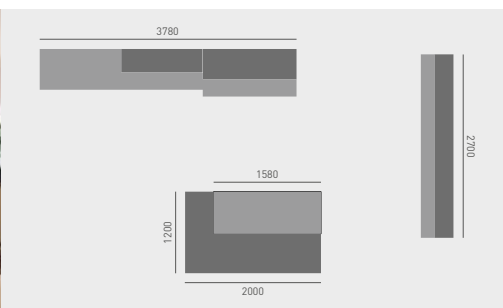

pag. 10.13

Solaia
Ecrù modernariato, effetto muro Tortora

pag. 14.19

Chimera
York, Top Marmo Emperador Dark

pag. 22.25

Chimera
Terra bruciata, Top Marmo di Carrara

pag. 28.31

Chimera
Lino, Decoro Lino, Top Granito Labrador scuro