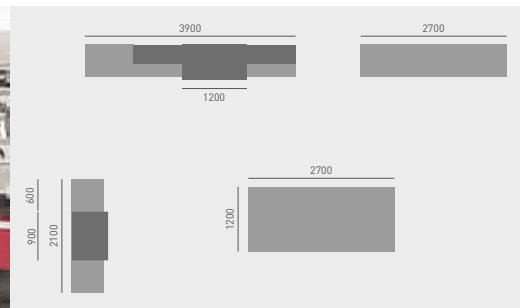

pag. 10.13

Solaia
Ecrù modernariato, effetto muro Tortora

pag. 14.19

Chimera
York, Top Marmo Emperador Dark

pag. 22.25

Chimera
Terra bruciata, Top Marmo di Carrara

pag. 28.31

Chimera
Lino, Decoro Lino, Top Granito Labrador scuro