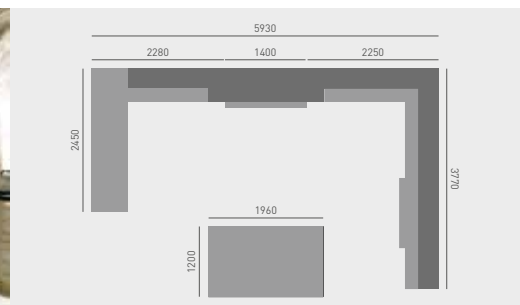

pag. 10.13

Solaia
Ecrù modernariato, effetto muro Tortora

pag. 14.19

Chimera
York, Top Marmo Emperador Dark

pag. 22.25

Chimera
Terra bruciata, Top Marmo di Carrara

pag. 28.31

Chimera
Lino, Decoro Lino, Top Granito Labrador scuro