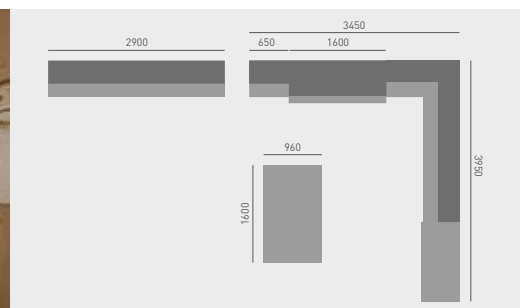

Chimera
Nocciola, Decoro Oro, Top Marmo Palissandro Noce

pag. 38.41