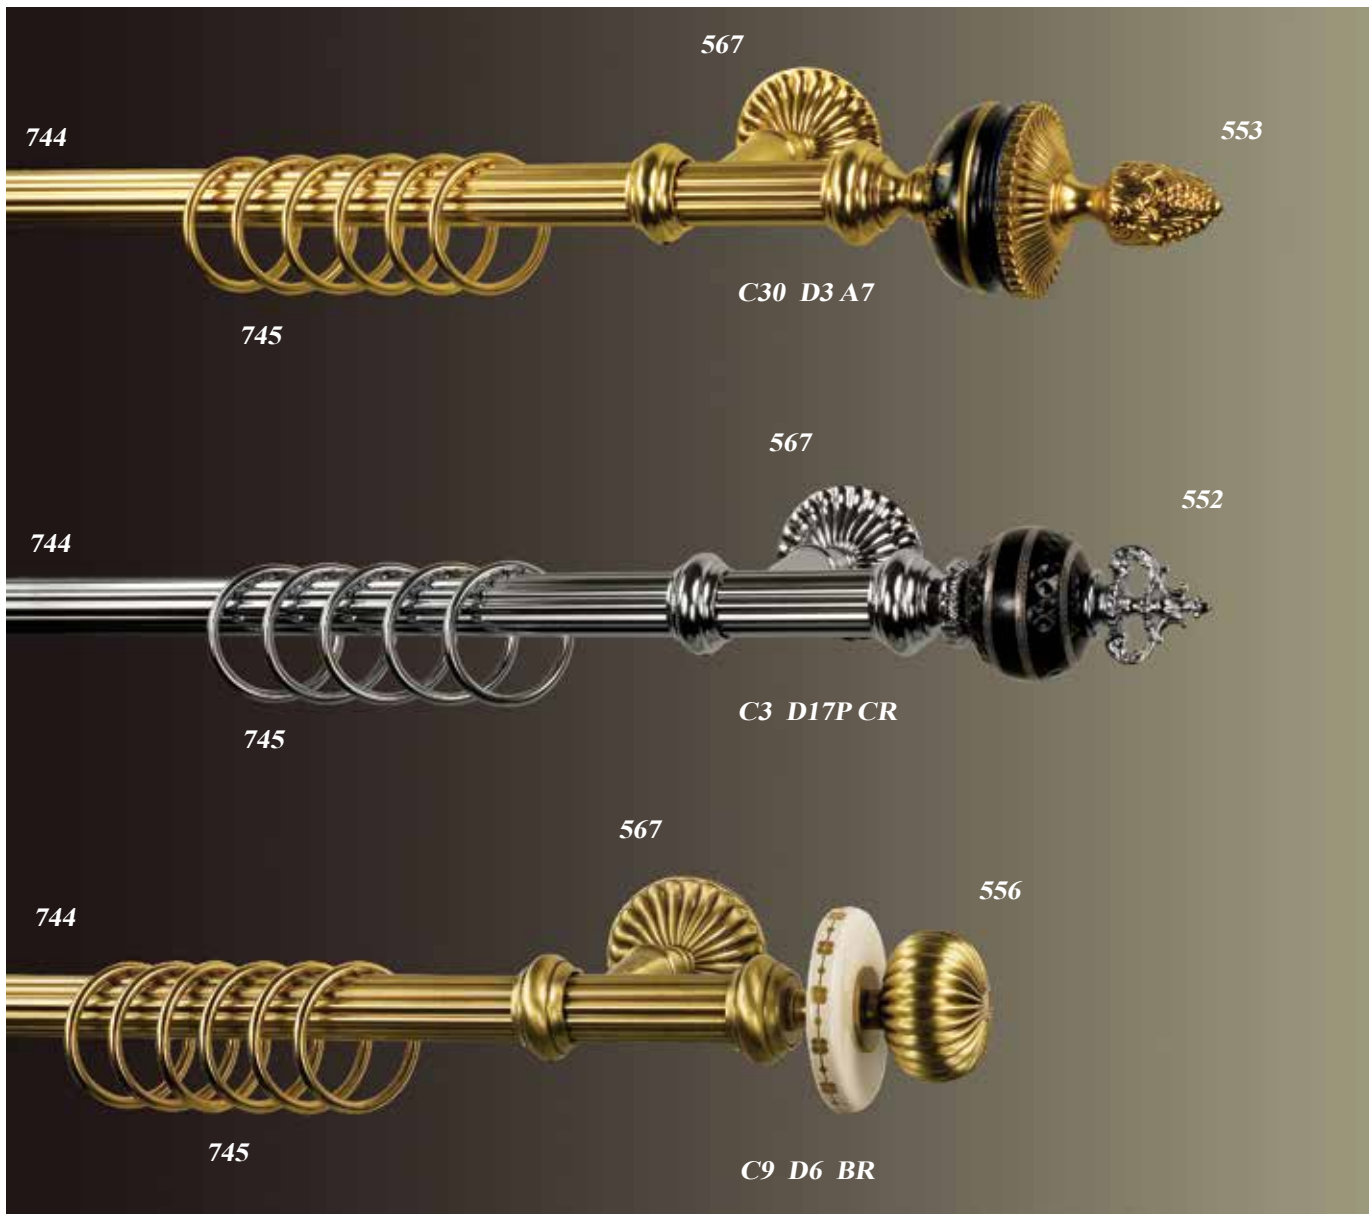

865

865 - A7 cm L7,5xh7,5

871

871 - BR cm d4,5xh12

1086

1086 - C9 D15 A7 cm L8,5xp5h12,5

1085

1085 - C30 D95 A7 cm D7,5xh12

1084

1084 - C6 D19 A7 cm D6xh9,5

744 - Asta per tenda cm 100
Curtain stick
Шторный карниз

745 - Anello per tenda cm d5
Curtain ring
Кольцо для штор

567 - Supporto per asta cm d7xh18
Support for stick
Кронштейн для карниза