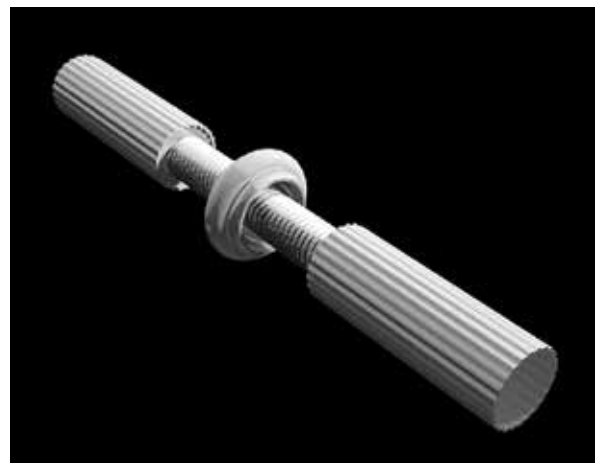

Supporti per aste da tenda

Supports for stick - Кронштейны для шторных карнизов

Asta - Stick - Карниз cm d2,5 o d3

552 - C16 CR cm d5,5xh12 finale - end - наконечник

745 - CR cm d5 anello - ring - кольцо

783 - CR cm d7xh23 supporto per 2 aste
support for 2 sticks - кронштейн для двойного карниза

565 - OF cm d7xh23

566 - OF cm d7xh19

567 - OF cm d7xh18

568 - OF cm d7xh13

Aste per tende

Stick - Карнизы для штор

744 - CR cm d2,5xL100 asta - stick - карниз

791 - CR cm d1,5xL 100 asta - stick - карниз

744/30 - CR cm d3xL 100 asta - stick - карниз

Per aste superiori a mt 1 sono necessari i raccordi:

The stick over mt.1 required fittings:

Для карнизов более 1м необходимы соединительные элементы:

792/30 - raccordo per asta di cm d 3
pipe-fitting for stick of cm d 3
соединительный элемент для трубы 3см

792 - raccordo per asta di cm d 2,5
pipe-fitting for stick of cm d 2,5
соединительный элемент для трубы 2,5см

793 - raccordo per asta di cm d 1,5
pipe-fitting for stick of cm d 1,5
соединительный элемент для трубы 1,5см