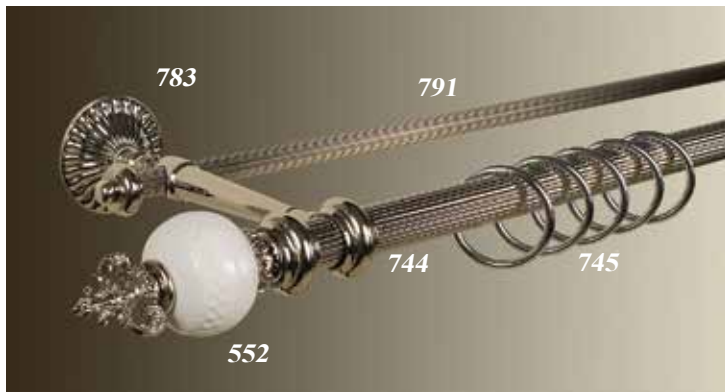

552 - C3 D17P CR cm d5,5xh12

553 - C30 D3 A7 cm d7xh12

556 - C9 D6 BR cm d7xh8

Supporti per aste da tenda

Supports for stick - Кронштейны для шторных карнизов

Asta - Stick - Карниз cm d2,5 o d3

552 - C16 CR cm d5,5xh12 finale - end - наконечник