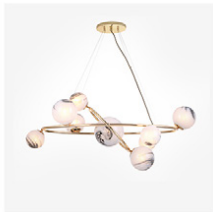

36cm

22cm

5190

5190-9

5190-8

ALL COPPER
LAMP BODY

60CM

6792/6