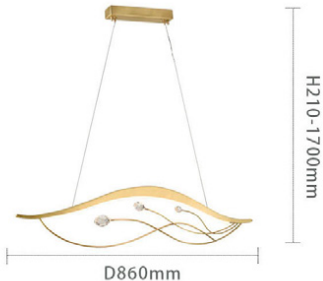

Φ60*62cm

E14*6

10-18

103CM

6792/12

Φ103*100cm

E14*12

25-35

8009/8

E14

D860*H520mm

15-30m²

POSTMODERN

9.5cm

97cm

41cm

Copper lamp

5301/860

D860*50*H210-1700mm

10-20m²

LED-25W

5301/1100

D1100*50*H210-1700mm

LED-32W