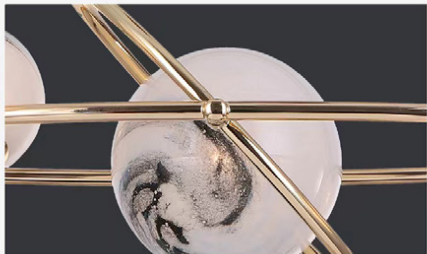

36cm

22cm

5190

5190-9

5190-8

ALL COPPER
LAMP BODY

60CM

6792/6