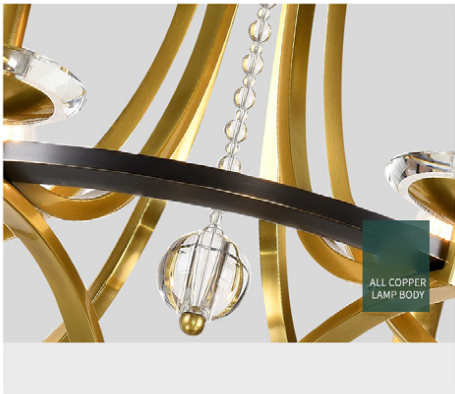

36cm

22cm

5190

5190-9

5190-8

ALL COPPER
LAMP BODY

60CM

6792/6