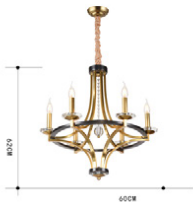

36cm

22cm

5190

5190-9

5190-8

ALL COPPER
LAMP BODY

60CM

6792/6