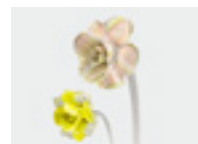

Vetro di Murano / Murano glass

Giallo / Yellow

Blu / Blue

Ametista / Amethyst

Finiture disponibili / Available finishes

-  Brunito spazzolato  
Burnished brass
-  Tortora  
Dove grey
-  Grigio ferro  
Iron grey

Marmo / Marble

Bianco Carrara /  
Carrara White

Emperador Dark

D-BONDE A SPECCHIO  
 MIRROR D-BONDE

**Art. 1320/LT**

Dettagli a pag. 129 / Details on page 129

Vetro di Murano / Murano glass

Giallo / Yellow

Blu / Blue

Ametista / Amethyst

Finiture disponibili / Available finishes

Brunito spazzolato  
Burnished brass

Tortora  
Dove grey

Grigio ferro  
Iron grey

Marmo / Marble

Bianco Carrara /  
Carrara White