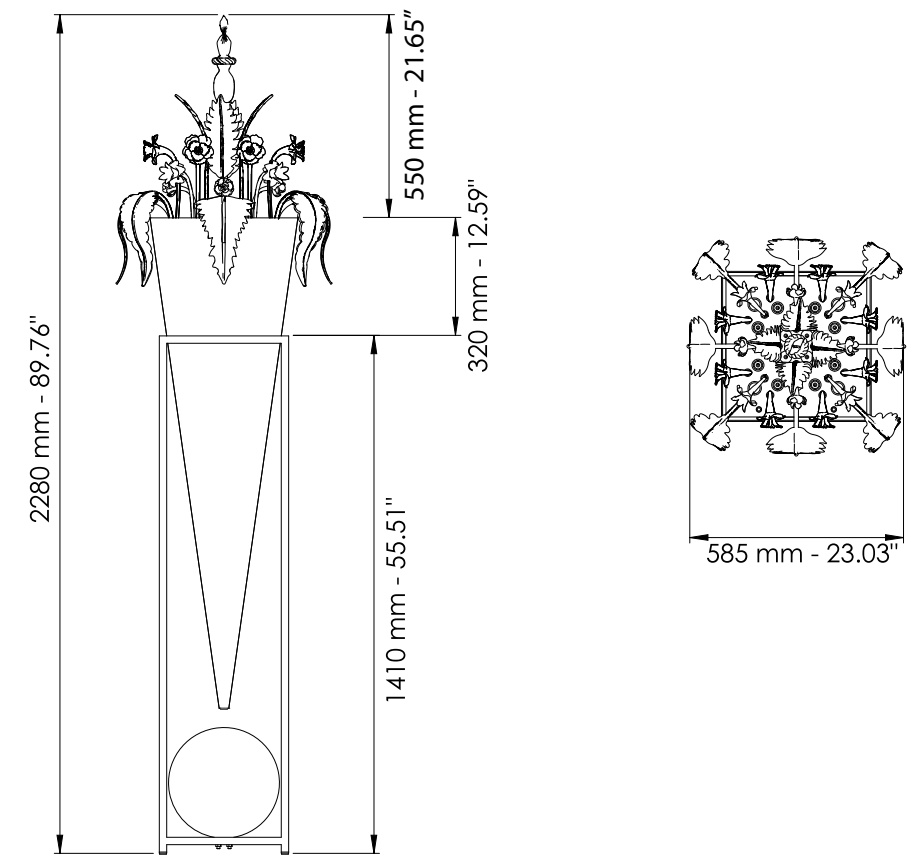

L cm 58,5x58,5 / H cm 228  
 W 23.03x23.03 in / H 89.76 in

17 x LED - 18 Watt - 230 V  
 2214 lumen - 3000°K

4 x LED RGB - 14.4 Watt 230 V  
 420 lumen

Art. 1320/LT  
 Art. 1320/APP

Dettagli a pag. 129 / Details on page 129

Emperador Dark

**Art. 1320/APP**

D-BONDE A SPECCHIO  
MIRROR D-BONDE

Art. 1320/APP

L cm 32,5 / H cm 66 / Sp 19,5 cm  
 W 12.79 in / H 25.98 in / Sp 7.67 in

-  1 x LED - 17,5 Watt - 230 V  
1350 lumen - 2700°K
-  2 x Strip LED - 10 Watt - 230 V  
1232 lumen - 2700°K

Dettagli a pag. 129 / Details on page 129

Vetro di Murano / Murano glass

Giallo / Yellow

Blu / Blue

Ametista / Amethyst

D-BONDE A SPECCHIO  
 MIRROR D-BONDE

Art. 1320/LT

Art. 1320/APP