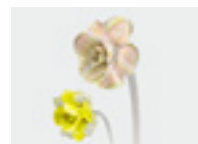

# Iconica

Dettagli a pag. 129 / Details on page 129

Vetro di Murano / Murano glass

Giallo / Yellow

Blu / Blue

Ametista / Amethyst

Art. 1320/APP

Art. 1320/LT

Vetro di Murano / Murano glass

Giallo / Yellow

Blu / Blue

Ametista / Amethyst

Finiture disponibili / Available finishes

-  Brunito spazzolato  
Burnished brass
-  Tortora  
Dove grey
-  Grigio ferro  
Iron grey