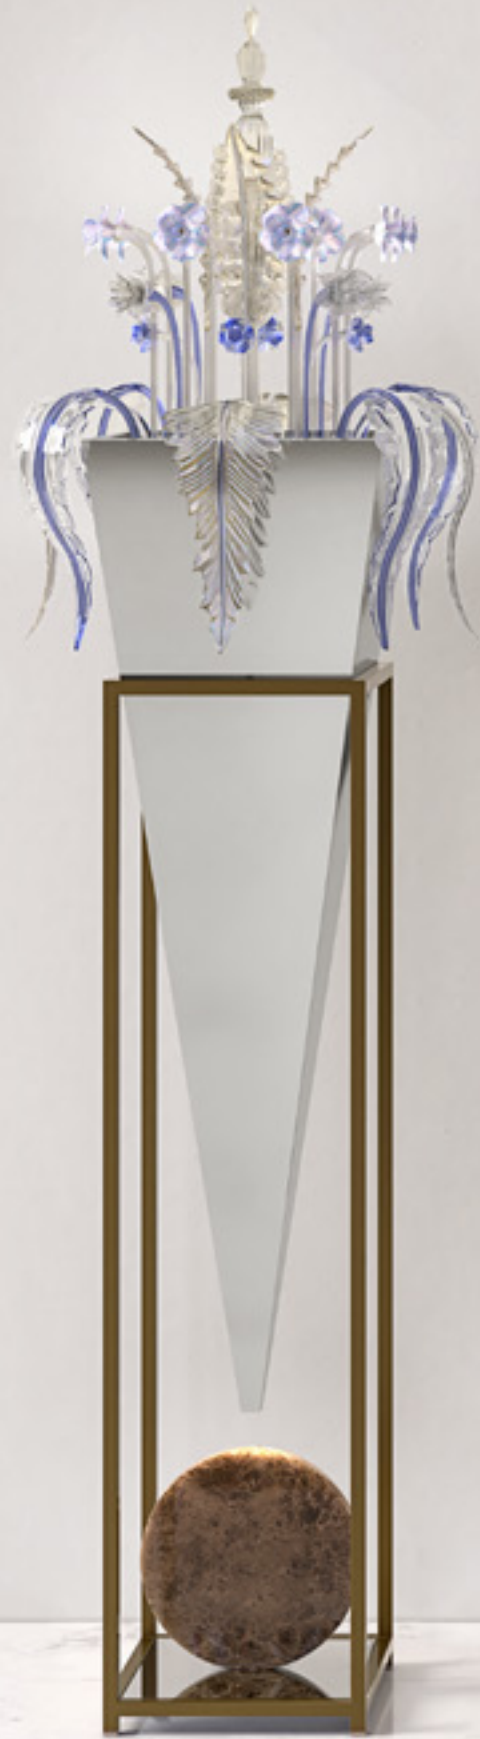

# Iconica

Dettagli a pag. 129 / Details on page 129

Vetro di Murano / Murano glass

Giallo / Yellow

Blu / Blue

Ametista / Amethyst

Art. 1320/APP

Art. 1320/LT

L cm 58,5x58,5 / H cm 228  
 W 23.03x23.03 in / H 89.76 in

17 x LED - 18 Watt - 230 V  
 2214 lumen - 3000°K

4 x LED RGB - 14.4 Watt 230 V  
 420 lumen

Art. 1320/LT  
 Art. 1320/APP

Dettagli a pag. 129 / Details on page 129

Vetro di Murano / Murano glass

Giallo / Yellow

Blu / Blue

Ametista / Amethyst

Finiture disponibili / Available finishes

-  Brunito spazzolato  
Burnished brass
-  Tortora  
Dove grey
-  Grigio ferro  
Iron grey

Marmo / Marble

Bianco Carrara /  
Carrara White

Emperador Dark

D-BONDE A SPECCHIO  
 MIRROR D-BONDE

**Art. 1320/LT**

Dettagli a pag. 129 / Details on page 129

Vetro di Murano / Murano glass

Giallo / Yellow