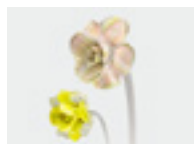

# Iconica

Dettagli a pag. 129 / Details on page 129

Vetro di Murano / Murano glass

Giallo / Yellow

Blu / Blue

Ametista / Amethyst

Art. 1320/APP

Art. 1320/LT

Vetro di Murano / Murano glass

Giallo / Yellow

Blu / Blue

Ametista / Amethyst

Finiture disponibili / Available finishes

-  Brunito spazzolato  
Burnished brass
-  Tortora  
Dove grey
-  Grigio ferro  
Iron grey