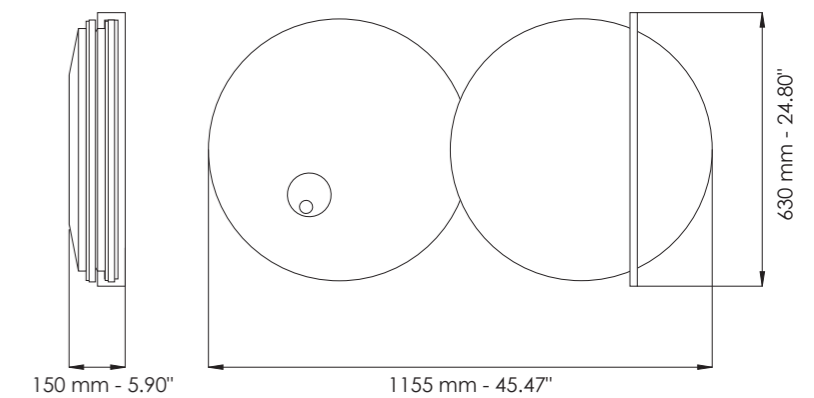

Art. 7500/PL115