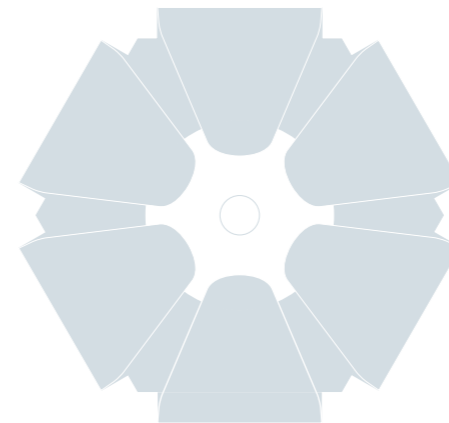

Art. 273/55

L cm 55 / H cm 51,5 / SP cm 15
W 21.65 in / H 20.27 in / SP 5.90 in

FRONT LIGHT
LED 17 Watt
2452 lumen - 2700°K

BACK LIGHT
LED 20 Watt
1800 lumen - 3000°K