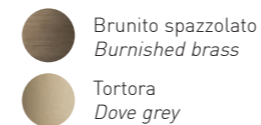

Vetro / Glass

Frangia: arte antica del vetro veneziano
 lavorazione a mano
 Fringe: ancient venetian glass art
 handmade

Colori disponibili / Available colors

Trasparente / Clear

Ambra / Amber

Finiture disponibili / Available finishes