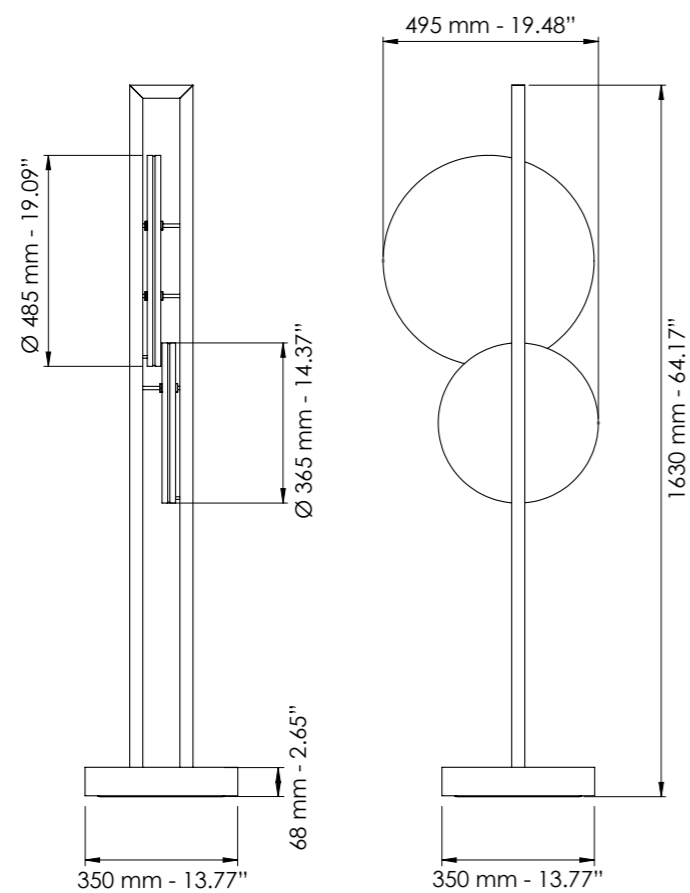

Art. 7500/LT