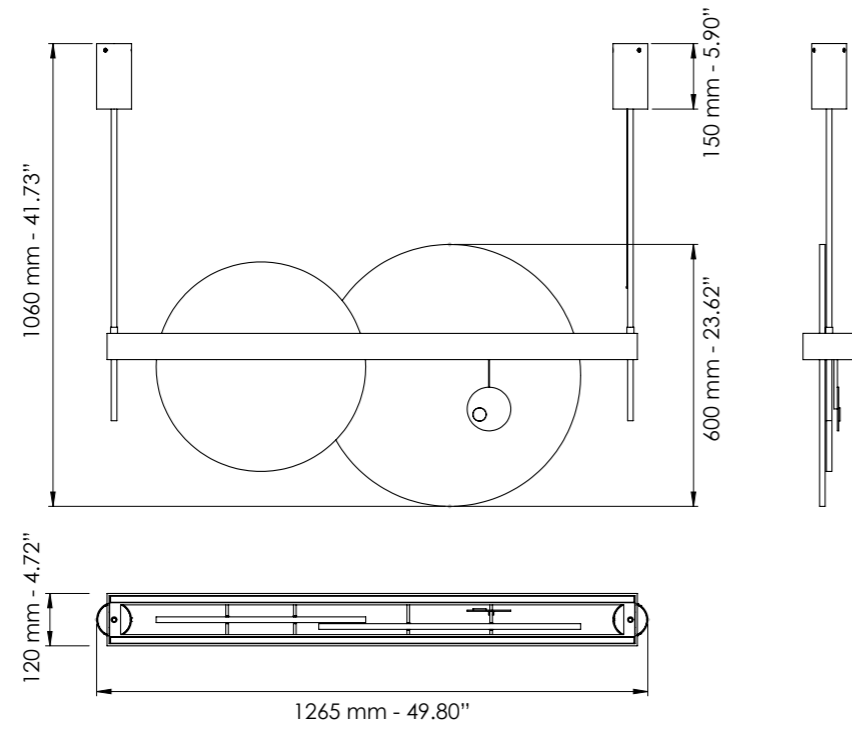

Art. 7500/S