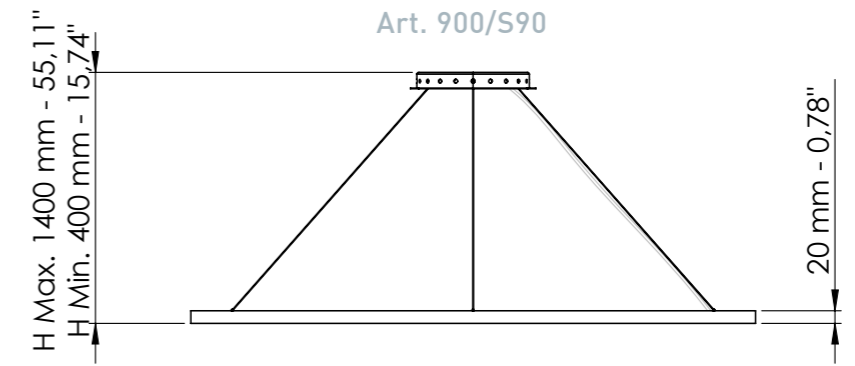

Art. 900/S90