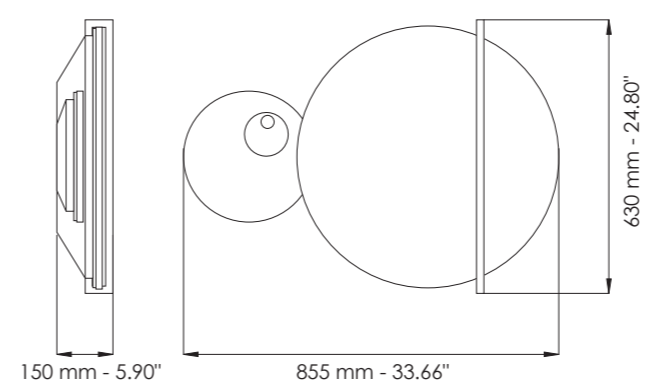

Art. 7500/PL85