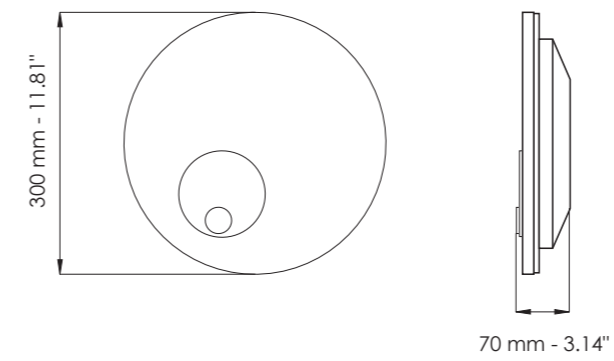

Art. 7510/APP30