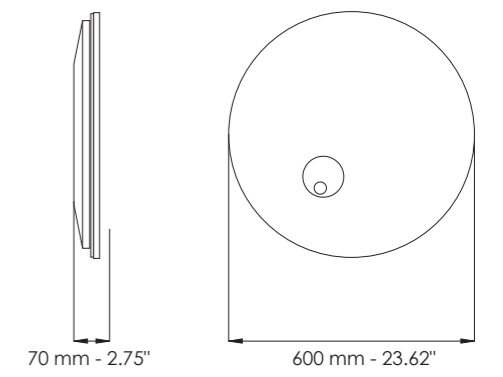

Art. 7510/APP60