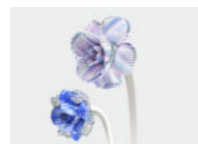

Vetro di Murano / Murano glass

Giallo / Yellow

Blu / Blue

Ametista / Amethyst

* Altri dettagli a pag. 127 / More details on page 127

D-BONDE A SPECCHIO
 MIRROR D-BONDE

Art. 1320/LT

Art. 1320/APP