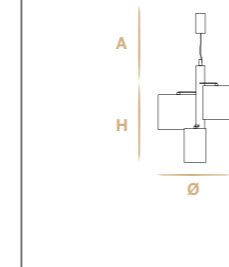

L3
3 E14 x max 28W
Ø 45 cm - 17.72"
H 60 cm - 23.62"

L39
39 E14 x max 28W
Ø 120 cm - 47.24"
H 250 cm - 98.43"

A1
1 E14 x max 28W
LxW 14 cm x 18 cm - 5.51" x 7.09"
H 20 cm - 7.87"

A2
2 E14 x max 28W
LxW 28 cm x 26 cm - 11.02" x 10.24"
H 30 cm - 11.81"

SPOTLIGHT
1 G9 x max 7W
Ø 10 cm - 3.94"
H 15 cm - 5.91"

	S1 BIG 1 E14 x max 28W Ø 18 cm - 7.09" H 27 cm - 10.63"	S1 MEDIUM 1 E14 x max 28W Ø 14 cm - 5.51" H 24 cm - 9.45"	S1 SMALL 1 E14 x max 28W Ø 10 cm - 3.94" H 24 cm - 9.45"
PT9 9 E14 x max 28W Ø 55 cm - 21.65" H 170 cm - 66.93"