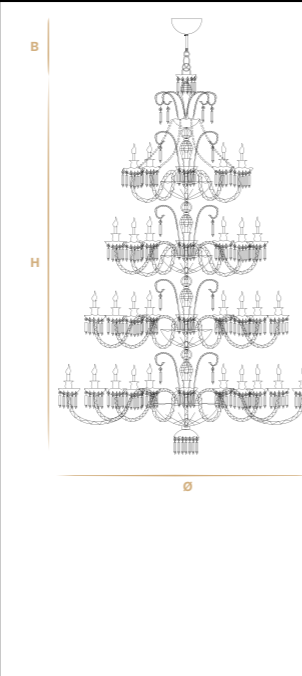

Aggancio B
Hook B

IMPERIAL
Senza paralumi
Without shade

IMPERIAL SHADE
Con paralume.
Mod. 34/74 cono alto con tessuto creponne bianco. With lampshade. Mod. 34/74 high cone in white creponne fabric.

L28 (4+6+8+6+4)
28 E14 x max 28W
Ø 107 cm - 42.13"
H 300 cm - 118.11"

L60 (6+12+24+12+6)
60 E14 x max 28W
Ø 130 cm - 51.18"
H 220 cm - 86.61"

L54 (24+12+12+6)
54 E14 x max 28W
Ø 150 cm - 59.06"
H 194 cm - 76.38"

L24 (12+6+6)
24 E14 x max 28W
Ø 110 cm - 43.31"
H 92 cm - 36.22"

L48 (24+12+12)
48 E14 x max 28W
Ø 135 cm - 53.15"
H 125 cm - 49.21"

L16+8 24 E14 x max 28W Ø 110 cm - 43.31" H 92 cm - 36.22"	L12+6 18 E14 x max 28W Ø 110 cm - 43.31" H 92 cm - 36.22"	L12 PU 12 E14 x max 28W Ø 110 cm - 43.31" H 92 cm - 36.22"	L8+4 12 E14 x max 28W Ø 100 cm - 39.37" H 92 cm - 36.22"
L6+3 9 E14 x max 28W Ø 100 cm - 39.37" H 92 cm - 36.22"	L8 8 E14 x max 28W Ø 86 cm - 33.86" H 90 cm - 35.43"	L6 6 E14 x max 28W Ø 76 cm - 29.92" H 90 cm - 35.43"	A5L 5 E14 x max 28W LxW 52 cm x 32 cm - 20.47" x 12.60" H 53 cm - 20.87"
A3L 3 E14 x max 28W LxW 52 cm x 32 cm - 20.47" x 12.60" H 38 cm - 14.96"	A2L 2 E14 x max 28W LxW 25 cm x 28 cm - 9.84" x 11.02" H 38 cm - 14.96"	A1L 1 E14 x max 28W LxW 16 cm x 32 cm - 6.30" x 12.60" H 38 cm - 14.96"	F6+1 7 E14 x max 28W Ø 62 cm - 24.41" H 80 cm - 31.50"