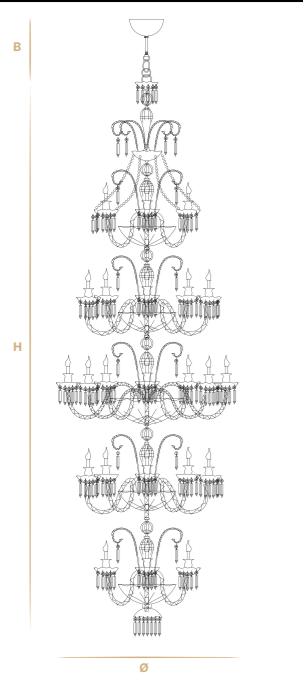

L'altezza dei lampadari è calcolata escludendo l'aggancio. Aggancio con rosone e catena H minima 24 cm - 9.44".
The height of the chandeliers is calculated by excluding the hook. Hook with the ceiling cup and chain has the minimum height 24 cm - 9.44".

Aggancio B
Hook B

IMPERIAL
Senza paralumi
Without shade

IMPERIAL SHADE
Con paralume.
Mod. 34/74 cono alto con tessuto creponne bianco. With lampshade. Mod. 34/74 high cone in white creponne fabric.

L28 (4+6+8+6+4)
28 E14 x max 28W
Ø 107 cm - 42.13"
H 300 cm - 118.11"

L60 (6+12+24+12+6)
60 E14 x max 28W
Ø 130 cm - 51.18"
H 220 cm - 86.61"

L54 (24+12+12+6)
54 E14 x max 28W
Ø 150 cm - 59.06"
H 194 cm - 76.38"

L24 (12+6+6)
24 E14 x max 28W
Ø 110 cm - 43.31"
H 92 cm - 36.22"

L48 (24+12+12)
48 E14 x max 28W
Ø 135 cm - 53.15"
H 125 cm - 49.21"

L16+8 24 E14 x max 28W Ø 110 cm - 43.31" H 92 cm - 36.22"	L12+6 18 E14 x max 28W Ø 110 cm - 43.31" H 92 cm - 36.22"	L12 PU 12 E14 x max 28W Ø 110 cm - 43.31" H 92 cm - 36.22"	L8+4 12 E14 x max 28W Ø 100 cm - 39.37" H 92 cm - 36.22"
L6+3 9 E14 x max 28W Ø 100 cm - 39.37" H 92 cm - 36.22"	L8 8 E14 x max 28W Ø 86 cm - 33.86" H 90 cm - 35.43"	L6 6 E14 x max 28W Ø 76 cm - 29.92" H 90 cm - 35.43"	A5L 5 E14 x max 28W LxW 52 cm x 32 cm - 20.47" x 12.60" H 53 cm - 20.87"
A3L 3 E14 x max 28W LxW 52 cm x 32 cm - 20.47" x 12.60" H 38 cm - 14.96"	A2L 2 E14 x max 28W LxW 25 cm x 28 cm - 9.84" x 11.02" H 38 cm - 14.96"	A1L 1 E14 x max 28W LxW 16 cm x 32 cm - 6.30" x 12.60" H 38 cm - 14.96"	F6+1 7 E14 x max 28W Ø 62 cm - 24.41" H 80 cm - 31.50"