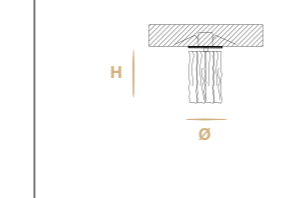

Aggancio con catena (B) - Hook with chain (B)

L'altezza dei lampadari è calcolata escludendo l'aggancio. Aggancio con rosone e catena H minima 24 cm - 9.44".
The height of the chandeliers is calculated by excluding the hook. Hook with the ceiling cup and chain has the minimum height 24 cm - 9.44".

ELLIPSE L12
 12 E14 x max 28W
 LxW 120 cm x 75 cm - 47.24" x 29.53"
 H 78 cm - 30.71"

L9
 9 E14 x max 28W
 Ø 70 cm - 27.56"
 H 74 cm - 29.13"

L3
 3 E14 x max 28W
 Ø 45 cm - 17.72"
 H 60 cm - 23.62"

A1
 1 E14 x max 28W
 LxW 14 cm x 18 cm - 5.51" x 7.09"
 H 20 cm - 7.87"

A2
 2 E14 x max 28W
 LxW 28 cm x 26 cm - 11.02" x 10.24"
 H 30 cm - 11.81"

SPOTLIGHT
 1 G9 x max 7W
 Ø 10 cm - 3.94"
 H 19 cm - 7.48"

	<p>S1 BIG 1 E14 x max 28W Ø 18 cm - 7.09" H 28 cm - 11.02"</p>	<p>S1 MEDIUM 1 E14 x max 28W Ø 14 cm - 5.51" H 28 cm - 11.02"</p>	<p>S1 SMALL 1 E14 x max 28W Ø 10 cm - 3.94" H 28 cm - 11.02"</p>
<p>PT9 9 E14 x max 28W Ø 55 cm - 21.65" H 170 cm - 66.93"</p>			