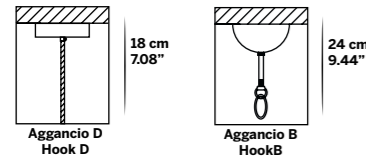

Finish: shiny gold, satin gold, shiny black nickel.
Other finishes on request.

Colors: the **Denise** collection is available in transparent color, Rosaline color, sheen effect color and teal blue color. Other colors on request.

Details: the **Denise** collection is made up only of crystal arms. The glass arms, the crystal glasses with balloton effect, the glass cup, the glass central part made up of polyhedra and the final drop balloton are made in Veneto by master glassmakers. The collection is embellished with decorative brass bushings.

The **Denise Luxury** version is also embellished with details around the brass bushing. These details are handmade, decorated in 24 K gold and enriched with stones.

*Do not hesitate to contact us for any request or different version.

Aggancio con cavo di alimentazione (D) - Hook with power cord (D)
L'altezza dei lampadari è calcolata escludendo l'aggancio. Aggancio con rosone e cavo di alimentazione H minima 18 cm - 7.08".
The height of the chandeliers is calculated by excluding the hook. Hook with the ceiling cup and power cord has the minimum height 18 cm - 7.08".

Aggancio con catena (B) - Hook with chain (B)
L'altezza dei lampadari è calcolata escludendo l'aggancio. Aggancio con rosone e catena H minima 24 cm - 9.44".
The height of the chandeliers is calculated by excluding the hook. Hook with the ceiling cup and chain has the minimum height 24 cm - 9.44".

- **DENISE:** Con solo braccetti in vetro. Bicchiere in vetro balloton.
  With only glass arms. With glasses in balloton effect glass.
- **DENISE SHADE:** con solo braccetti in vetro. Senza bicchiere in vetro. Con paralume CIL 70/97.
  With only glass arms. Without glasses in balloton effect. With lampshades Mod. CIL 70/97.
- **DENISE LUXURY:** con solo braccetti in vetro. Bicchiere in vetro balloton. Dettaglio decorativo in oro 24K e pietre.
  With only glass arms. With glasses in balloton effect. With decorative detail in 24 K gold and stones.

L6+6+6 🔦 18 G9 x max 7W Ø 116 cm - 45.67" H 68 cm - 26.77"	L4+4+4 🔦 12 G9 x max 7W Ø 116 cm - 45.67" H 68 cm - 26.77"	L8 PU 🔦 8 G9 x max 7W Ø 86 cm - 33.86" H 63 cm - 24.80"	A5 🔦 5 G9 x max 7W LxW 50 cm x 33 cm - 19.69" x 12.99" H 45 cm - 17.72"
A3 🔦 3 G9 x max 7W LxW 50 cm x 33 cm - 19.69" x 12.99" H 36 cm - 14.17"	A2 🔦 2 G9 x max 7W LxW 35 cm x 25 cm - 13.78" x 9.84" H 36 cm - 14.17"	A1 🔦 1 G9 x max 7W LxW 17 cm x 33 cm - 6.69" x 12.99" H 36 cm - 14.17"	SPOTLIGHT 🔦 1 G9 x max 7W Ø 10 cm - 3.94" H 17 cm - 6.69"

S9 🔦 9 G9 x max 7W Ø 60 cm - 23.62" H 70 cm - 27.56"	S1 🔦 1 G9 x max 7W Ø 8 cm - 3.15" H 20cm - 10.24"