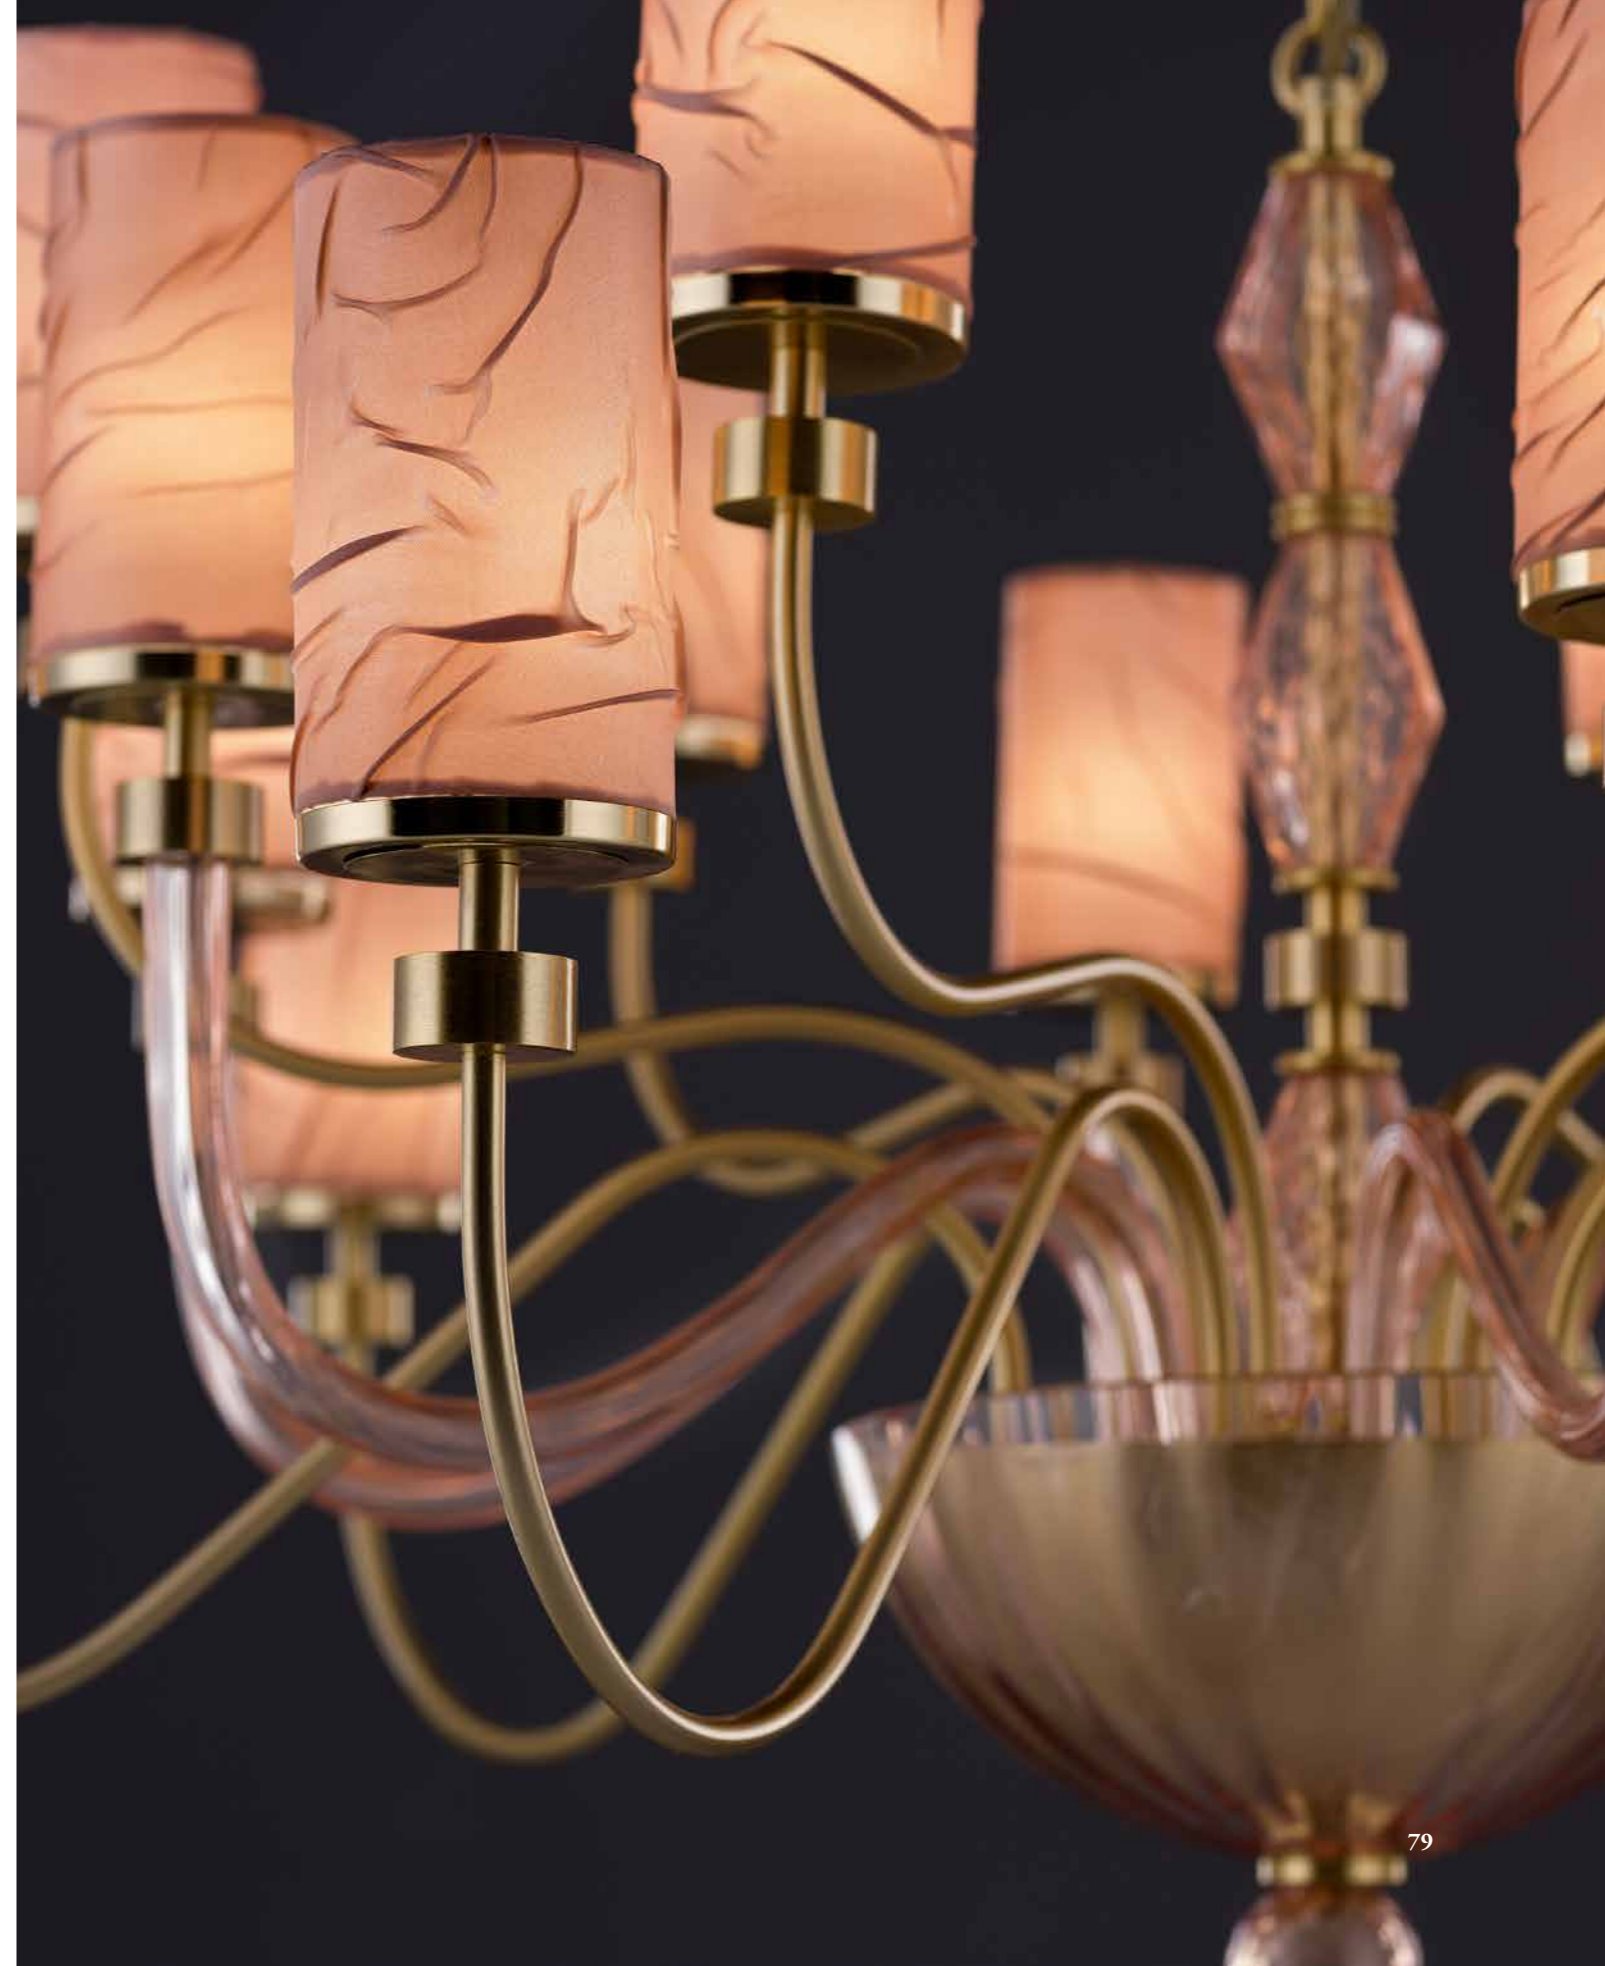

dely &
1
dely shade