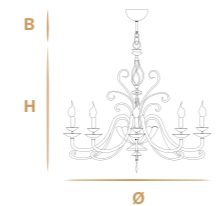

L12+12+6
☀ 30 E14 x max 28W
Ø 120 cm - 47.24"
H 136 cm - 53.54"

L16+8
☀ 24 E14 x max 28W
Ø 100 cm - 39.37"
H 79 cm - 31.10"

L12+6
☀ 18 E14 x max 28W
Ø 95 cm - 37.40"
H 75 cm - 29.53"

L8+4
☀ 12 E14 x max 28W
Ø 95 cm - 37.40"
H 75 cm - 29.53"

L6+3
☀ 9 E14 x max 28W
Ø 95 cm - 37.40"
H 75 cm - 29.53"

L8
☀ 8 E14 x max 28W
Ø 95 cm - 37.40"
H 75 cm - 29.53"

L6
☀ 6 E14 x max 28W
Ø 78 cm - 30.71"
H 75 cm - 29.53"

L3
☀ 3 E14 x max 28W
Ø 55 cm - 21.65"
H 75 cm - 29.53"