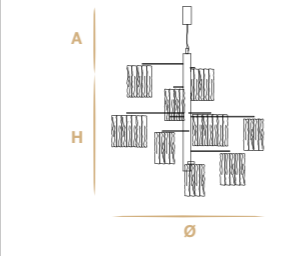

L9
9 E14 x max 28W
Ø 70 cm - 27.56"
H 74 cm - 29.13"