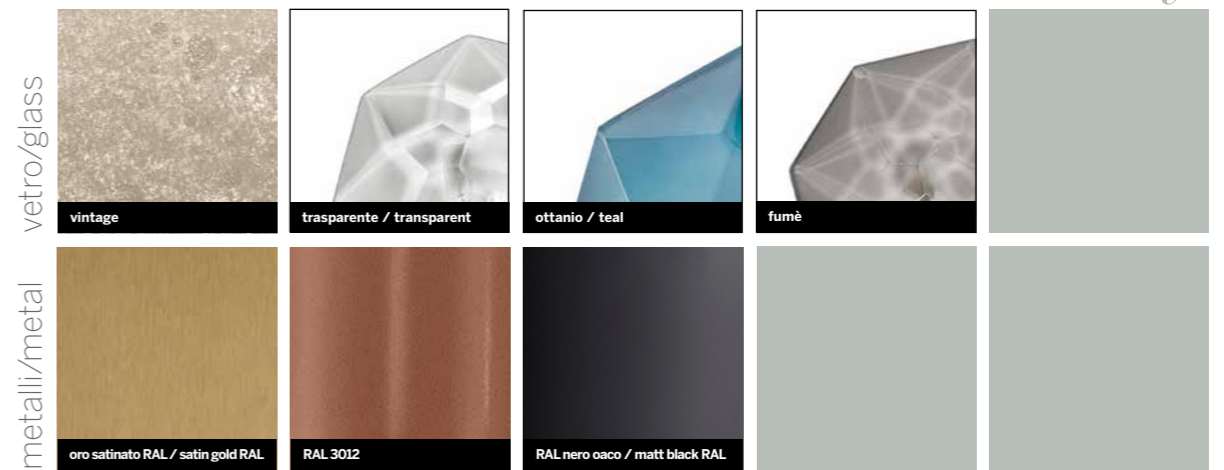

Koel

metalli/metal	 oro 24k satinato / 24k gold satin				
paralumi lampshade	 CIL 7096				

Planets & Planets shade

vetro/glass	 acquamarina / aquamarine				
metalli/metal	 nichel nero lucido / shiny black	 oro satinato RAL / satin gold RAL			

euroluce

Riflessi

Royal

finiture / finishes

Salix

Tyra

Way

finiture / finishes