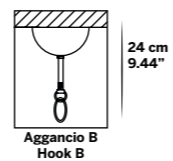

*Do not hesitate to contact us for any request or different version.

Aggancio con tirante (A) - Hook with metal cable (A)

L'altezza dei lampadari è calcolata escludendo l'aggancio. Aggancio con rosone e filo tirante H minima 18 cm - 7.08".
The height of the chandeliers is calculated by excluding the hook. Hook with the ceiling cup and metal cable has the minimum height 18 cm - 7.08".

Aggancio con catena (B) - Hook with chain (B)

L'altezza dei lampadari è calcolata escludendo l'aggancio. Aggancio con rosone e catena H minima 24 cm - 9.44".
The height of the chandeliers is calculated by excluding the hook. Hook with the ceiling cup and chain has the minimum height 24 cm - 9.44".