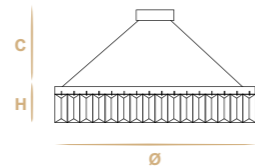

90
strip led - 4000 K°
24 Vdc - 60W - 5900lm
Ø 90 cm - 35.43"
H 13 cm - 5.12"

80
strip led - 4000 K°
24 Vdc - 48W - 4900lm
Ø 80 cm - 31.50"
H 13 cm - 5.12"