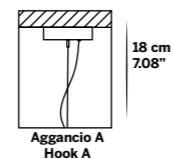

Finitura: oro lucido. Altre finiture su richiesta

Finish: shiny gold. Other finishes on request.

Colori: collezione ITALA è disponibile nei colori trasparente, fumè.

Colors: the ITALA collection is available in transparent color and fumè.

Particolari: sospensioni composte da Tubi di vetro borosilicato. Le boccole in alluminio sono realizzate artigianalmente su disegno. Itala è personalizzabile e adattabile ai più svariati ambienti. In base alle esigenze sviluppiamo progetto e preventivo specifico. Altri colori su richiesta.

Details: the suspensions are composed of borosilicate glass tubes. The aluminum bushings are handcrafted to design. Itala is customizable and adaptable to the different environment. We develop the specific project and price. Other colors on request.

* Per qualsiasi richiesta o differente versione non esitate a contattarci.

* For other request or different versions don't hesitate to contact us.

Aggancio con tirante (A) - Hook with metal cable (A)

L'altezza dei lampadari è calcolata escludendo l'aggancio. Aggancio con rosone e filo tirante H minima 18 cm - 7.08".
The height of the chandeliers is calculated by excluding the hook. Hook with the ceiling cup and metal cable has the minimum height 18 cm - 7.08".

Aggancio con scatola in legno con luci (I) Hook with wooden box with lights (I)

L'altezza dei lampadari è calcolata escludendo l'aggancio. Aggancio con scatola in legno a soffitto H minima 15 cm - 5.90". Sulla scatola sono posizionate le luci per illuminare la sospensione.
The height of the chandeliers is calculated by excluding the hook. Hook with the wooden box has the minimum height 15 cm - 5.90". On the wooden box there are the lights to illuminate the suspension.