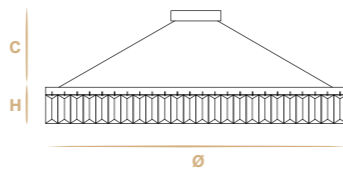

Colori: pendenti losanghe molate nel colore trasparente o decorate nel colore ottanio, fumè o vintage. Altri colori su richiesta.

Particolari: strutture in metallo realizzate artigianalmente su nostro disegno. Pendenti losanghe molate in cristallo Scholer.
*Per qualsiasi richiesta o differente versione non esitate a contattarci.

Finish: RAL matt black , RAL 3012 opaque, RAL satin gold. Other finishes on request.

Colors: cut rectangular pendants in transparent color or decorated in teal blue color, fumè color or vintage color. Other colors on request.

Details: metal structures are produced handmade on our drawing. Cut rectangular pendants by Scholer crystal.
*Do not hesitate to contact us for any request or different version.

Aggancio con tiranti per sospensioni (C)
Hook with metal cables for suspension (C)

L'altezza delle sospensioni è calcolata escludendo l'aggancio. Aggancio con rosone e tiranti H minima 24 cm - 9.44".
The height of suspensions is calculated by excluding the hook. Hook with the ceiling cup and metal cables has the minimum height 24 cm - 9.44".

L'altezza delle sospensioni è calcolata escludendo l'aggancio. Aggancio con rosone e tiranti con tasselli a soffitto H minima 24 cm - 9.44".
The height of suspensions is calculated by excluding the hook. Hook with the ceiling cup and metal cables with the fischer wall plug to the ceiling has the minimum height 24 cm - 9.44".