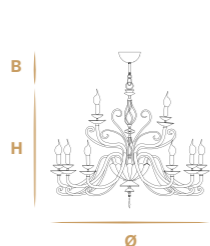

ALICANTE COLOR

Per le finiture guarda la pagina / For the finishes see page: 196

Finitura: RAL 3012 OPACO, RAL 6003, RAL 8238, RAL 8011, RAL 5021.
Altre finiture su richiesta

Finish: RAL 3012 OPAQUE, RAL 6003, RAL 8238, RAL 8011, RAL 5021.
Other finishes on request.

Colori: pastorali, bobecche, fondino in vetro trasparente, sfera e pendente decorati nei colori verde senape, ottanio, tabacco, rosoline, blu notte.
Altri colori su richiesta.

Colors: french curl, bobecche, pendant, sphere and crystal cup decorated in mustard green, teal blue, tobacco, Rosaline, midnight blu.
Other colors on request.

Per qualsiasi richiesta o differente versione non esitate a contattarci.

Don't hesitate to contact us for any request or different version.

Aggancio con tirante (A) - Hook with metal cable (A)

L'altezza dei lampadari è calcolata escludendo l'aggancio. Aggancio con rosone e filo tirante H minima 18 cm - 7.08".
The height of the chandeliers is calculated by excluding the hook. Hook with the ceiling cup and metal cable has the minimum height 18 cm - 7.08".

Aggancio con catena (B) - Hook with chain (B)

L'altezza dei lampadari è calcolata escludendo l'aggancio. Aggancio con rosone e catena H minima 24 cm - 9.44".
The height of the chandeliers is calculated by excluding the hook. Hook with the ceiling cup and chain has the minimum height 24 cm - 9.44".

L12+12+6
☀ 30 E14 x max 28W
Ø 120 cm - 47.24"
H 136 cm - 53.54"

L16+8
☀ 24 E14 x max 28W
Ø 100 cm - 39.37"
H 79 cm - 31.10"

L12+6
☀ 18 E14 x max 28W
Ø 95 cm - 37.40"
H 75 cm - 29.53"

L8+4
☀ 12 E14 x max 28W
Ø 95 cm - 37.40"
H 75 cm - 29.53"