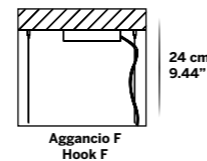

Colori: pendenti losanghe molate nel colore trasparente o decorate nel colore ottanio, fumè o vintage. Altri colori su richiesta.

Particolari: strutture in metallo realizzate artigianalmente su nostro disegno. Pendenti losanghe molate in cristallo Scholer.
*Per qualsiasi richiesta o differente versione non esitate a contattarci.

Finish: RAL matt black , RAL 3012 opaque, RAL satin gold. Other finishes on request.

Colors: cut rectangular pendants in transparent color or decorated in teal blue color, fumè color or vintage color. Other colors on request.

Details: metal structures are produced handmade on our drawing. Cut rectangular pendants by Scholer crystal.
*Do not hesitate to contact us for any request or different version.

Aggancio con tiranti per sospensioni (C)
Hook with metal cables for suspension (C)

L'altezza delle sospensioni è calcolata escludendo l'aggancio. Aggancio con rosone e tiranti H minima 24 cm - 9.44".
The height of suspensions is calculated by excluding the hook. Hook with the ceiling cup and metal cables has the minimum height 24 cm - 9.44".

L'altezza delle sospensioni è calcolata escludendo l'aggancio. Aggancio con rosone e tiranti con tasselli a soffitto H minima 24 cm - 9.44".
The height of suspensions is calculated by excluding the hook. Hook with the ceiling cup and metal cables with the fischer wall plug to the ceiling has the minimum height 24 cm - 9.44".