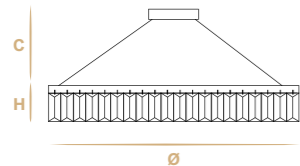

90
strip led - 4000 K°
24 Vdc - 60W - 5900lm
Ø 90 cm - 35.43"
H 13 cm - 5.12"

80
strip led - 4000 K°
24 Vdc - 48W - 4900lm
Ø 80 cm - 31.50"
H 13 cm - 5.12"