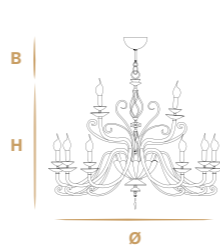

ALICANTE COLOR

Per le finiture guarda la pagina / For the finishes see page: 196

Finitura: RAL 3012 OPACO, RAL 6003, RAL 8238, RAL 8011, RAL 5021.
Altre finiture su richiesta

Finish: RAL 3012 OPAQUE, RAL 6003, RAL 8238, RAL 8011, RAL 5021.
Other finishes on request.

Colori: pastorali, bobecche, fondino in vetro trasparente, sfera e pendente decorati nei colori verde senape, ottanio, tabacco, rosoline, blu notte.
Altri colori su richiesta.

Colors: french curl, bobecche, pendant, sphere and crystal cup decorated in mustard green, teal blue, tobacco, Rosaline, midnight blu.
Other colors on request.

Per qualsiasi richiesta o differente versione non esitate a contattarci.

Don't hesitate to contact us for any request or different version.

Aggancio con tirante (A) - Hook with metal cable (A)

L'altezza dei lampadari è calcolata escludendo l'aggancio. Aggancio con rosone e filo tirante H minima 18 cm - 7.08".
The height of the chandeliers is calculated by excluding the hook. Hook with the ceiling cup and metal cable has the minimum height 18 cm - 7.08".

Aggancio con catena (B) - Hook with chain (B)

L'altezza dei lampadari è calcolata escludendo l'aggancio. Aggancio con rosone e catena H minima 24 cm - 9.44".
The height of the chandeliers is calculated by excluding the hook. Hook with the ceiling cup and chain has the minimum height 24 cm - 9.44".

L12+12+6
☀ 30 E14 x max 28W
Ø 120 cm - 47.24"
H 136 cm - 53.54"

L16+8
☀ 24 E14 x max 28W
Ø 100 cm - 39.37"
H 79 cm - 31.10"

L12+6
☀ 18 E14 x max 28W
Ø 95 cm - 37.40"
H 75 cm - 29.53"

L8+4
☀ 12 E14 x max 28W
Ø 95 cm - 37.40"
H 75 cm - 29.53"