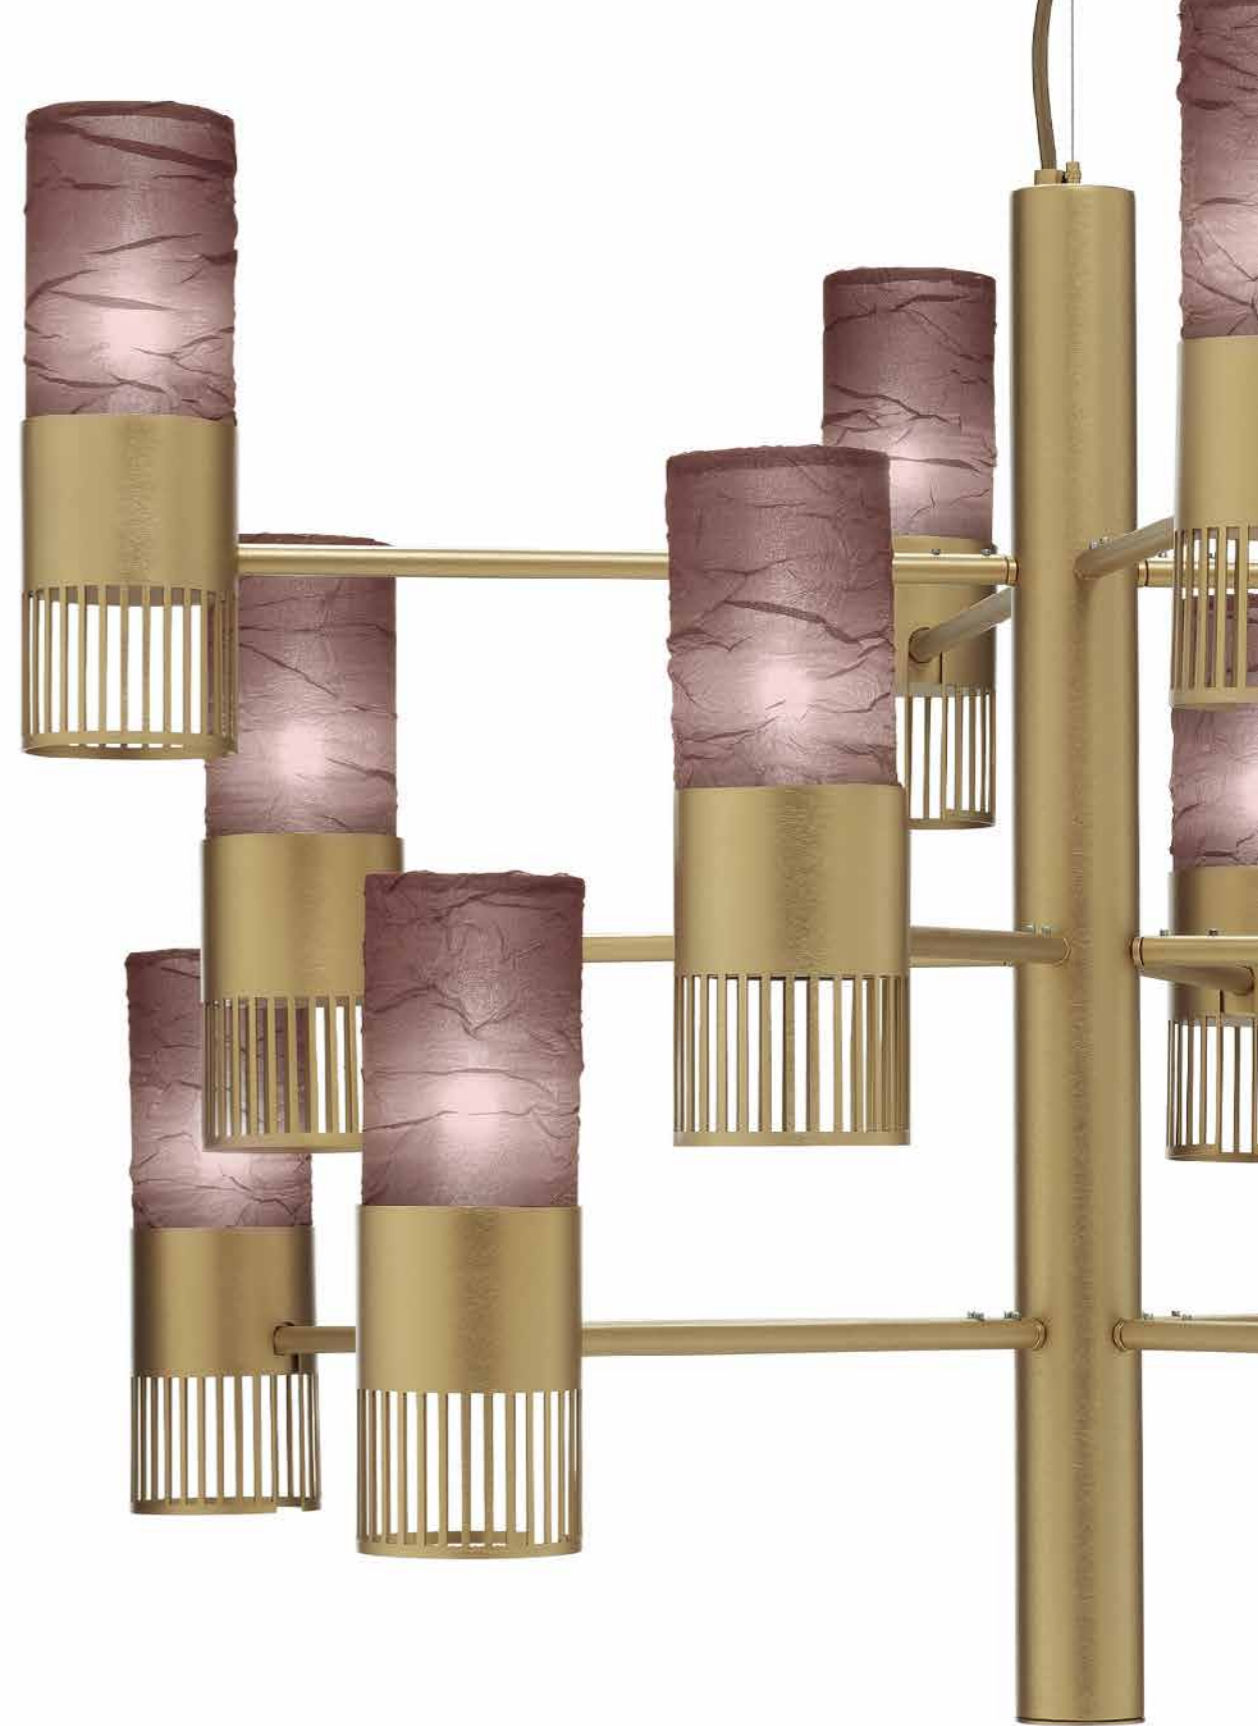

BIG
 4 G9 led x max 7W + 1 E27 led
 x max 40W
 Ø 29 cm - 11.42"
 H 93 cm - 36.61"

SMALL
 2 G9 led x max 7W + 1 E27 led
 x max 40W
 Ø 29 cm - 11.42"
 H 69 cm - 27.17"

10

planets & planets shade

PLANETS

Per le finiture guarda la pagina / For the finishes see page: 199

Finitura: oro satinato RAL, nichel nero lucido. Altre finiture su richiesta.

Colori: bicchieri in vetro rigato nel colore acquamarina. Altri colori su richiesta.

Particolari: sospensioni realizzate artigianalmente su disegno. Bicchieri in metallo con dettaglio al taglio laser. Bicchieri in vetro rigato made in Veneto. La versione PLANETS prevede per ogni braccetto la lampadina G9 superiore e faretto led inferiore. **La versione MINOR** prevede per ogni braccetto solo la lampadina G9 superiore. **La versione SHADE** vede la sostituzione del bicchiere in vetro rigato con un paralume cilindrico realizzato a mano e con tessuto personalizzabile. Paralume CIL 70/96 modello cilindro D. 7.5 cm x H 14 cm con tessuto organza stropicciata nei colori marrone, oro, avorio, grigio antracite. Altri paralumi su richiesta.