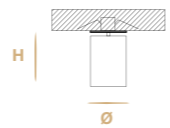

Aggancio con catena (B) - Hook with chain (B)

L'altezza dei lampadari è calcolata escludendo l'aggancio. Aggancio con rosone e catena H minima 24 cm - 9.44".
The height of the chandeliers is calculated by excluding the hook. Hook with the ceiling cup and chain has the minimum height 24 cm - 9.44".

ELLIPSE L12
 12 E14 x max 28W
 LxW 120 cm x 75 cm - 47.24" x 29.53"
 H 78 cm - 30.71"

L9
 9 E14 x max 28W
 Ø 70 cm - 27.56"
 H 74 cm - 29.13"

L3
 3 E14 x max 28W
 Ø 45 cm - 17.72"
 H 60 cm - 23.62"

L39
 39 E14 x max 28W
 Ø 120 cm - 47.24"
 H 250 cm - 98.43"

A1
 1 E14 x max 28W
 LxW 14 cm x 18 cm - 5.51" x 7.09"
 H 20 cm - 7.87"

A2
 2 E14 x max 28W
 LxW 28 cm x 26 cm - 11.02" x 10.24"
 H 30 cm - 11.81"

SPOTLIGHT
 1 G9 x max 7W
 Ø 10 cm - 3.94"
 H 15 cm - 5.91"

	<p>S1 BIG 1 E14 x max 28W Ø 18 cm - 7.09" H 27 cm - 10.63"</p>	<p>S1 MEDIUM 1 E14 x max 28W Ø 14 cm - 5.51" H 24 cm - 9.45"</p>	<p>S1 SMALL 1 E14 x max 28W Ø 10 cm - 3.94" H 24 cm - 9.45"</p>
<p>PT9 9 E14 x max 28W Ø 55 cm - 21.65" H 170 cm - 66.93"</p>			