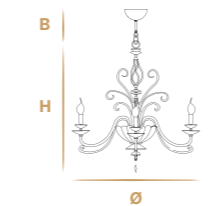

L6+3
☀ 9 E14 x max 28W
Ø 95 cm - 37.40"
H 75 cm - 29.53"

L8
☀ 8 E14 x max 28W
Ø 95 cm - 37.40"
H 75 cm - 29.53"

L6
☀ 6 E14 x max 28W
Ø 78 cm - 30.71"
H 75 cm - 29.53"

L3
☀ 3 E14 x max 28W
Ø 55 cm - 21.65"
H 75 cm - 29.53"