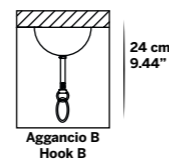

Aggancio con catena (B) - Hook with chain (B)

L'altezza dei lampadari è calcolata escludendo l'aggancio. Aggancio con rosone e catena H minima 24 cm - 9.44".
The height of the chandeliers is calculated by excluding the hook. Hook with the ceiling cup and chain has the minimum height 24 cm - 9.44".