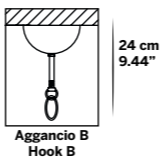

Colors: the Dandy suspension is available in transparent color with fumè or amber details; in teal blue color with fume' detail; in fume' color with teal blue detail. It is possible to request different colors of the pendants and details.

Details: metal structures are produced handmade on our drawing. Rectangular pendants in cut crystal Scholer.
*Don't hesitate to contact us for any request or different version.

Aggancio con tirante (A) - Hook with metal cable (A)

L'altezza dei lampadari è calcolata escludendo l'aggancio. Aggancio con rosone e filo tirante H minima 18 cm - 7.08".
The height of the chandeliers is calculated by excluding the hook. Hook with the ceiling cup and metal cable has the minimum height 18 cm - 7.08".

Aggancio con catena (B) - Hook with chain (B)

L'altezza dei lampadari è calcolata escludendo l'aggancio. Aggancio con rosone e catena H minima 24 cm - 9.44".
The height of the chandeliers is calculated by excluding the hook. Hook with the ceiling cup and chain has the minimum height 24 cm - 9.44".

Aggancio con tiranti per sospensioni (C) - Hook with metal cables for suspension (C)

L'altezza delle sospensioni è calcolata escludendo l'aggancio. Aggancio con rosone e tiranti H minima 24 cm - 9.44".
The height of suspensions is calculated by excluding the hook. Hook with the ceiling cup and metal cables has the minimum height 24 cm - 9.44".

94
31 E14 x max 28W
Ø 94 cm - 37.01"
H 122 cm - 48.03"

82
24 E14 x max 28W
Ø 82 cm - 32.28"
H 107 cm - 42.13"

70
19 E14 x max 28W
Ø 70 cm - 27.56"
H 92 cm - 36.22"

58
13 E14 x max 28W
Ø 58 cm - 22.83"
H 77 cm - 30.31"

46 9 E14 x max 28W Ø 46 cm - 18.11" H 62 cm - 24.41"	34 6 E14 x max 28W Ø 34 cm - 13.39" H 47 cm - 18.50"	22 3 E14 x max 28W Ø 22 cm - 8.66" H 32 cm - 12.60"	10 1 E14 x max 28W Ø 10 cm - 3.94" H 20 cm - 7.87"
PL82 12 E14 x max 28W Ø 82 cm - 32.28" H 40 cm - 15.75"	ELLIPSE 10 E14 x max 28W LxW 97 cm x 37 cm - 38.19" x 14.57" H 35 cm - 13.78"	SPOTLIGHT 1 G9 x max 7W LxW 10 cm - 3.94" H 18 cm - 7.09"	A3 3 G9 x max 7W LxW 21 cm x 12 cm - 8.27" x 4.72" 31.50 H 31.50 cm - 12.40"
LAMP 1 E27 X max 40W Ø 30 cm - 11.81" H 45 cm - 17.72"	PT 1 E27 x max 40W Ø 50 cm - 19.69" H 180 cm - 70.87"