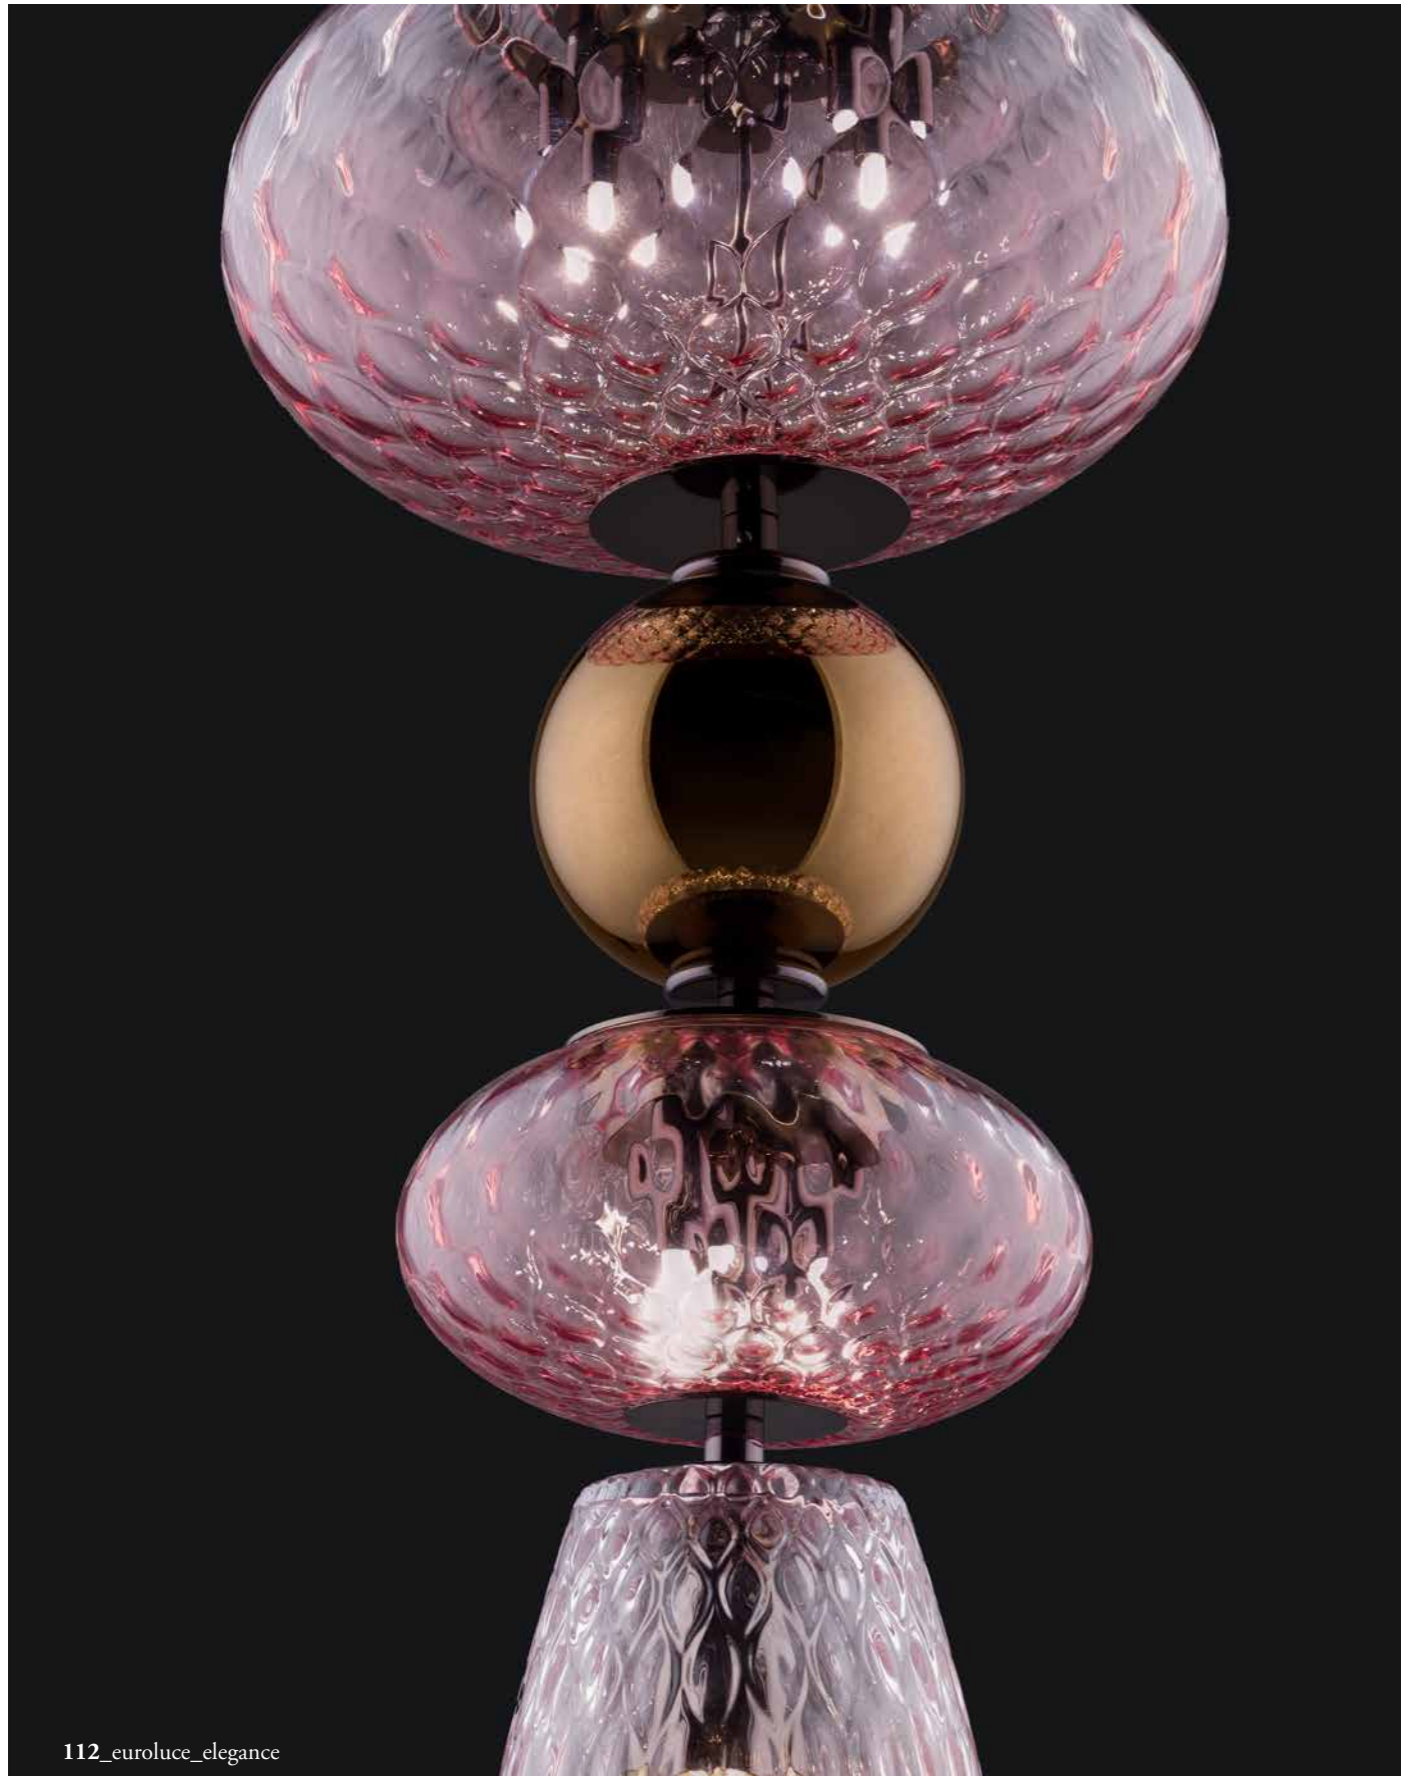

			
S9 🔦 9 G9 x max 7W Ø 60 cm - 23.62" H 70 cm - 27.56"	S1 🔦 1 G9 x max 7W Ø 8 cm - 3.15" H 20cm - 10.24"		

h harmony

Harmony Small - Fumè Brown / Ø29 - H69

Harmony Big - Fumè Brown / Ø29 - H93

112_eurolyce_elegance