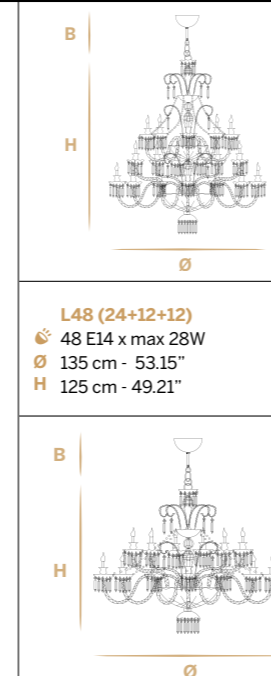

Aggancio B
Hook B

IMPERIAL
Senza paralumi
Without shade

IMPERIAL SHADE
Con paralume.
Mod. 34/74 cono alto con tessuto creponne bianco. With lampshade. Mod. 34/74 high cone in white creponne fabric.

L28 (4+6+8+6+4)
28 E14 x max 28W
Ø 107 cm - 42.13"
H 300 cm - 118.11"

L60 (6+12+24+12+6)
60 E14 x max 28W
Ø 130 cm - 51.18"
H 220 cm - 86.61"

L54 (24+12+12+6)
54 E14 x max 28W
Ø 150 cm - 59.06"
H 194 cm - 76.38"

L24 (12+6+6)
24 E14 x max 28W
Ø 110 cm - 43.31"
H 92 cm - 36.22"

L48 (24+12+12)
48 E14 x max 28W
Ø 135 cm - 53.15"
H 125 cm - 49.21"

L16+8 24 E14 x max 28W Ø 110 cm - 43.31" H 92 cm - 36.22"	L12+6 18 E14 x max 28W Ø 110 cm - 43.31" H 92 cm - 36.22"	L12 PU 12 E14 x max 28W Ø 110 cm - 43.31" H 92 cm - 36.22"	L8+4 12 E14 x max 28W Ø 100 cm - 39.37" H 92 cm - 36.22"
L6+3 9 E14 x max 28W Ø 100 cm - 39.37" H 92 cm - 36.22"	L8 8 E14 x max 28W Ø 86 cm - 33.86" H 90 cm - 35.43"	L6 6 E14 x max 28W Ø 76 cm - 29.92" H 90 cm - 35.43"	A5L 5 E14 x max 28W LxW 52 cm x 32 cm - 20.47" x 12.60" H 53 cm - 20.87"
A3L 3 E14 x max 28W LxW 52 cm x 32 cm - 20.47" x 12.60" H 38 cm - 14.96"	A2L 2 E14 x max 28W LxW 25 cm x 28 cm - 9.84" x 11.02" H 38 cm - 14.96"	A1L 1 E14 x max 28W LxW 16 cm x 32 cm - 6.30" x 12.60" H 38 cm - 14.96"	F6+1 7 E14 x max 28W Ø 62 cm - 24.41" H 80 cm - 31.50"