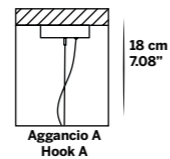

Colors: the Dandy suspension is available in transparent color with fumè or amber details; in teal blue color with fume' detail; in fume' color with teal blue detail. It is possible to request different colors of the pendants and details.

Details: metal structures are produced handmade on our drawing. Rectangular pendants in cut crystal Scholer.
*Don't hesitate to contact us for any request or different version.

Aggancio con tirante (A) - Hook with metal cable (A)

L'altezza dei lampadari è calcolata escludendo l'aggancio. Aggancio con rosone e filo tirante H minima 18 cm - 7.08".
The height of the chandeliers is calculated by excluding the hook. Hook with the ceiling cup and metal cable has the minimum height 18 cm - 7.08".

Aggancio con catena (B) - Hook with chain (B)

L'altezza dei lampadari è calcolata escludendo l'aggancio. Aggancio con rosone e catena H minima 24 cm - 9.44".
The height of the chandeliers is calculated by excluding the hook. Hook with the ceiling cup and chain has the minimum height 24 cm - 9.44".

Aggancio con tiranti per sospensioni (C) - Hook with metal cables for suspension (C)

L'altezza delle sospensioni è calcolata escludendo l'aggancio. Aggancio con rosone e tiranti H minima 24 cm - 9.44".
The height of suspensions is calculated by excluding the hook. Hook with the ceiling cup and metal cables has the minimum height 24 cm - 9.44".

94
31 E14 x max 28W
Ø 94 cm - 37.01"
H 122 cm - 48.03"

82
24 E14 x max 28W
Ø 82 cm - 32.28"
H 107 cm - 42.13"

70
19 E14 x max 28W
Ø 70 cm - 27.56"
H 92 cm - 36.22"

58
13 E14 x max 28W
Ø 58 cm - 22.83"
H 77 cm - 30.31"

46 9 E14 x max 28W Ø 46 cm - 18.11" H 62 cm - 24.41"	34 6 E14 x max 28W Ø 34 cm - 13.39" H 47 cm - 18.50"	22 3 E14 x max 28W Ø 22 cm - 8.66" H 32 cm - 12.60"	10 1 E14 x max 28W Ø 10 cm - 3.94" H 20 cm - 7.87"
PL82 12 E14 x max 28W Ø 82 cm - 32.28" H 40 cm - 15.75"	ELLIPSE 10 E14 x max 28W LxW 97 cm x 37 cm - 38.19" x 14.57" H 35 cm - 13.78"	SPOTLIGHT 1 G9 x max 7W LxW 10 cm - 3.94" H 18 cm - 7.09"	A3 3 G9 x max 7W LxW 21 cm x 12 cm - 8.27" x 4.72" 31.50 H 31.50 cm - 12.40"
LAMP 1 E27 X max 40W Ø 30 cm - 11.81" H 45 cm - 17.72"	PT 1 E27 x max 40W Ø 50 cm - 19.69" H 180 cm - 70.87"