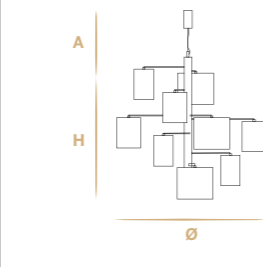

L9
9 E14 x max 28W
Ø 70 cm - 27.56"
H 74 cm - 29.13"