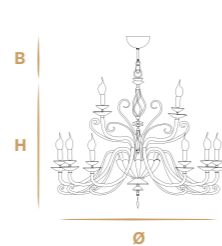

ALICANTE COLOR

Per le finiture guarda la pagina / For the finishes see page: 196

Finitura: RAL 3012 OPACO, RAL 6003, RAL 8238, RAL 8011, RAL 5021.
Altre finiture su richiesta

Finish: RAL 3012 OPAQUE, RAL 6003, RAL 8238, RAL 8011, RAL 5021.
Other finishes on request.

Colori: pastorali, bobecche, fondino in vetro trasparente, sfera e pendente decorati nei colori verde senape, ottanio, tabacco, rosoline, blu notte.
Altri colori su richiesta.

Colors: french curl, bobecche, pendant, sphere and crystal cup decorated in mustard green, teal blue, tobacco, Rosaline, midnight blu.
Other colors on request.

Per qualsiasi richiesta o differente versione non esitate a contattarci.

Don't hesitate to contact us for any request or different version.

Aggancio con tirante (A) - Hook with metal cable (A)

L'altezza dei lampadari è calcolata escludendo l'aggancio. Aggancio con rosone e filo tirante H minima 18 cm - 7.08".
The height of the chandeliers is calculated by excluding the hook. Hook with the ceiling cup and metal cable has the minimum height 18 cm - 7.08".

Aggancio con catena (B) - Hook with chain (B)

L'altezza dei lampadari è calcolata escludendo l'aggancio. Aggancio con rosone e catena H minima 24 cm - 9.44".
The height of the chandeliers is calculated by excluding the hook. Hook with the ceiling cup and chain has the minimum height 24 cm - 9.44".

L12+12+6
☀ 30 E14 x max 28W
Ø 120 cm - 47.24"
H 136 cm - 53.54"

L16+8
☀ 24 E14 x max 28W
Ø 100 cm - 39.37"
H 79 cm - 31.10"

L12+6
☀ 18 E14 x max 28W
Ø 95 cm - 37.40"
H 75 cm - 29.53"

L8+4
☀ 12 E14 x max 28W
Ø 95 cm - 37.40"
H 75 cm - 29.53"