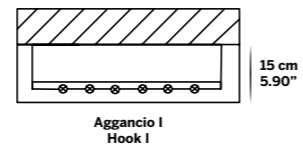

LINEAR PROJECT

30 spotted - 300W - 3000°K - 220Vdc - 30.000Lm
LxW 431 cm x 80 cm - 169.699" x 31.50"
H 73 cm - 28.74"

ELLIPSE

77 spotted - 770W - 3000°K - 220Vdc - 77.000Lm
LxW 131 cm x 223 cm - 51.57" x 87.80"
H 212 cm - 83.46"