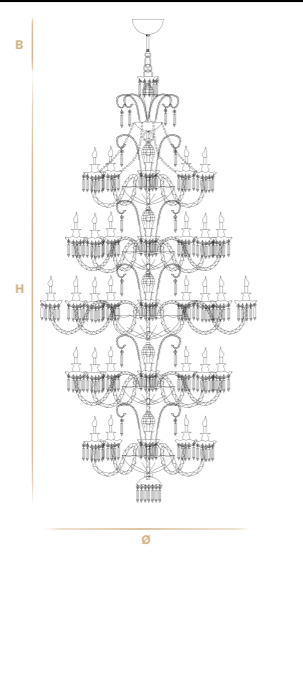

Aggancio B
Hook B

IMPERIAL
Senza paralumi
Without shade

IMPERIAL SHADE
Con paralume.
Mod. 34/74 cono alto con tessuto creponne bianco. With lampshade. Mod. 34/74 high cone in white creponne fabric.

L28 (4+6+8+6+4)
28 E14 x max 28W
Ø 107 cm - 42.13"
H 300 cm - 118.11"

L60 (6+12+24+12+6)
60 E14 x max 28W
Ø 130 cm - 51.18"
H 220 cm - 86.61"

L54 (24+12+12+6)
54 E14 x max 28W
Ø 150 cm - 59.06"
H 194 cm - 76.38"

L24 (12+6+6)
24 E14 x max 28W
Ø 110 cm - 43.31"
H 92 cm - 36.22"

L48 (24+12+12)
48 E14 x max 28W
Ø 135 cm - 53.15"
H 125 cm - 49.21"

L16+8 24 E14 x max 28W Ø 110 cm - 43.31" H 92 cm - 36.22"	L12+6 18 E14 x max 28W Ø 110 cm - 43.31" H 92 cm - 36.22"	L12 PU 12 E14 x max 28W Ø 110 cm - 43.31" H 92 cm - 36.22"	L8+4 12 E14 x max 28W Ø 100 cm - 39.37" H 92 cm - 36.22"
L6+3 9 E14 x max 28W Ø 100 cm - 39.37" H 92 cm - 36.22"	L8 8 E14 x max 28W Ø 86 cm - 33.86" H 90 cm - 35.43"	L6 6 E14 x max 28W Ø 76 cm - 29.92" H 90 cm - 35.43"	A5L 5 E14 x max 28W LxW 52 cm x 32 cm - 20.47" x 12.60" H 53 cm - 20.87"
A3L 3 E14 x max 28W LxW 52 cm x 32 cm - 20.47" x 12.60" H 38 cm - 14.96"	A2L 2 E14 x max 28W LxW 25 cm x 28 cm - 9.84" x 11.02" H 38 cm - 14.96"	A1L 1 E14 x max 28W LxW 16 cm x 32 cm - 6.30" x 12.60" H 38 cm - 14.96"	F6+1 7 E14 x max 28W Ø 62 cm - 24.41" H 80 cm - 31.50"