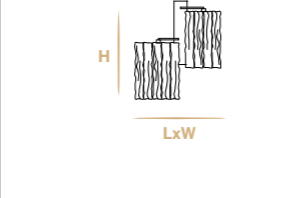

Aggancio con catena (B) - Hook with chain (B)

L'altezza dei lampadari è calcolata escludendo l'aggancio. Aggancio con rosone e catena H minima 24 cm - 9.44".
The height of the chandeliers is calculated by excluding the hook. Hook with the ceiling cup and chain has the minimum height 24 cm - 9.44".

ELLIPSE L12
 12 E14 x max 28W
 LxW 120 cm x 75 cm - 47.24" x 29.53"
 H 78 cm - 30.71"

L9
 9 E14 x max 28W
 Ø 70 cm - 27.56"
 H 74 cm - 29.13"

L3
 3 E14 x max 28W
 Ø 45 cm - 17.72"
 H 60 cm - 23.62"

A1
 1 E14 x max 28W
 LxW 14 cm x 18 cm - 5.51" x 7.09"
 H 20 cm - 7.87"

A2
 2 E14 x max 28W
 LxW 28 cm x 26 cm - 11.02" x 10.24"
 H 30 cm - 11.81"

SPOTLIGHT
 1 G9 x max 7W
 Ø 10 cm - 3.94"
 H 19 cm - 7.48"

	<p>S1 BIG 1 E14 x max 28W Ø 18 cm - 7.09" H 28 cm - 11.02"</p>	<p>S1 MEDIUM 1 E14 x max 28W Ø 14 cm - 5.51" H 28 cm - 11.02"</p>	<p>S1 SMALL 1 E14 x max 28W Ø 10 cm - 3.94" H 28 cm - 11.02"</p>
<p>PT9 9 E14 x max 28W Ø 55 cm - 21.65" H 170 cm - 66.93"</p>			