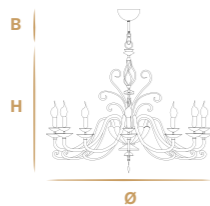

L12+12+6
☀ 30 E14 x max 28W
Ø 120 cm - 47.24"
H 136 cm - 53.54"

L16+8
☀ 24 E14 x max 28W
Ø 100 cm - 39.37"
H 79 cm - 31.10"

L12+6
☀ 18 E14 x max 28W
Ø 95 cm - 37.40"
H 75 cm - 29.53"

L8+4
☀ 12 E14 x max 28W
Ø 95 cm - 37.40"
H 75 cm - 29.53"

L6+3
☀ 9 E14 x max 28W
Ø 95 cm - 37.40"
H 75 cm - 29.53"

L8
☀ 8 E14 x max 28W
Ø 95 cm - 37.40"
H 75 cm - 29.53"

L6
☀ 6 E14 x max 28W
Ø 78 cm - 30.71"
H 75 cm - 29.53"

L3
☀ 3 E14 x max 28W
Ø 55 cm - 21.65"
H 75 cm - 29.53"