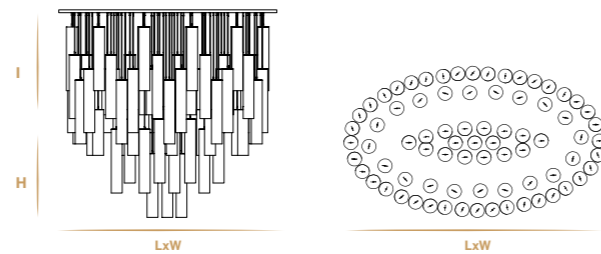

Details: the suspensions are composed of borosilicate glass tubes. The aluminum bushings are handcrafted to design. Itala is customizable and adaptable to the different environment. We develop the specific project and price. Other colors on request.

* Per qualsiasi richiesta o differente versione non esitate a contattarci.

* For other request or different versions don't hesitate to contact us.

Aggancio con tirante (A) - Hook with metal cable (A)

L'altezza dei lampadari è calcolata escludendo l'aggancio. Aggancio con rosone e filo tirante H minima 18 cm - 7.08".
The height of the chandeliers is calculated by excluding the hook. Hook with the ceiling cup and metal cable has the minimum height 18 cm - 7.08".

Aggancio con scatola in legno con luci (I) Hook with wooden box with lights (I)

L'altezza dei lampadari è calcolata escludendo l'aggancio. Aggancio con scatola in legno a soffitto H minima 15 cm - 5.90". Sulla scatola sono posizionate le luci per illuminare la sospensione.
The height of the chandeliers is calculated by excluding the hook. Hook with the wooden box has the minimum height 15 cm - 5.90". On the wooden box there are the lights to illuminate the suspension.

LINEAR PROJECT

30 spotted - 300W - 3000°K - 220Vdc - 30.000Lm
LxW 431 cm x 80 cm - 169.699" x 31.50"
H 73 cm - 28.74"

ELLIPSE

77 spotted - 770W - 3000°K - 220Vdc - 77.000Lm
LxW 131 cm x 223 cm - 51.57" x 87.80"
H 212 cm - 83.46"

S1 BIG

1 spotted - 10W - 3000°K
220Vdc - 1000Lm
Ø 12 cm - 4.72"
H 70 cm - 27.56"

S1 MEDIUM

1 spotted - 10W - 3000°K
220Vdc - 1000Lm
Ø 12 cm - 4.72"
H 60 cm - 23.62"

S1 SMALL

1 spotted - 10W - 3000°K
220Vdc - 1000Lm
Ø 12 cm - 4.72"
H 50 cm - 19.69"