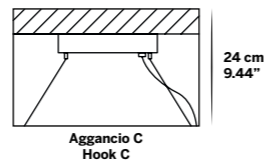

Colori: pendenti losanghe molate nel colore trasparente o decorate nel colore ottanio, fumè o vintage. Altri colori su richiesta.

Particolari: strutture in metallo realizzate artigianalmente su nostro disegno. Pendenti losanghe molate in cristallo Scholer.
*Per qualsiasi richiesta o differente versione non esitate a contattarci.

Finish: RAL matt black , RAL 3012 opaque, RAL satin gold. Other finishes on request.

Colors: cut rectangular pendants in transparent color or decorated in teal blue color, fumè color or vintage color. Other colors on request.

Details: metal structures are produced handmade on our drawing. Cut rectangular pendants by Scholer crystal.
*Do not hesitate to contact us for any request or different version.

Aggancio con tiranti per sospensioni (C)
Hook with metal cables for suspension (C)

L'altezza delle sospensioni è calcolata escludendo l'aggancio. Aggancio con rosone e tiranti H minima 24 cm - 9.44".
The height of suspensions is calculated by excluding the hook. Hook with the ceiling cup and metal cables has the minimum height 24 cm - 9.44".

L'altezza delle sospensioni è calcolata escludendo l'aggancio. Aggancio con rosone e tiranti con tasselli a soffitto H minima 24 cm - 9.44".
The height of suspensions is calculated by excluding the hook. Hook with the ceiling cup and metal cables with the fischer wall plug to the ceiling has the minimum height 24 cm - 9.44".