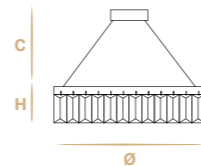

90
strip led - 4000 K°
24 Vdc - 60W - 5900lm
Ø 90 cm - 35.43"
H 13 cm - 5.12"

80
strip led - 4000 K°
24 Vdc - 48W - 4900lm
Ø 80 cm - 31.50"
H 13 cm - 5.12"