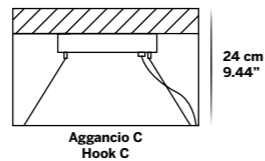

Colors: the Dandy suspension is available in transparent color with fumè or amber details; in teal blue color with fume' detail; in fume' color with teal blue detail. It is possible to request different colors of the pendants and details.

Details: metal structures are produced handmade on our drawing. Rectangular pendants in cut crystal Scholer.
*Don't hesitate to contact us for any request or different version.

Aggancio con tirante (A) - Hook with metal cable (A)

L'altezza dei lampadari è calcolata escludendo l'aggancio. Aggancio con rosone e filo tirante H minima 18 cm - 7.08".
The height of the chandeliers is calculated by excluding the hook. Hook with the ceiling cup and metal cable has the minimum height 18 cm - 7.08".

Aggancio con catena (B) - Hook with chain (B)

L'altezza dei lampadari è calcolata escludendo l'aggancio. Aggancio con rosone e catena H minima 24 cm - 9.44".
The height of the chandeliers is calculated by excluding the hook. Hook with the ceiling cup and chain has the minimum height 24 cm - 9.44".

Aggancio con tiranti per sospensioni (C) - Hook with metal cables for suspension (C)

L'altezza delle sospensioni è calcolata escludendo l'aggancio. Aggancio con rosone e tiranti H minima 24 cm - 9.44".
The height of suspensions is calculated by excluding the hook. Hook with the ceiling cup and metal cables has the minimum height 24 cm - 9.44".

94
31 E14 x max 28W
Ø 94 cm - 37.01"
H 122 cm - 48.03"

82
24 E14 x max 28W
Ø 82 cm - 32.28"
H 107 cm - 42.13"

70
19 E14 x max 28W
Ø 70 cm - 27.56"
H 92 cm - 36.22"

58
13 E14 x max 28W
Ø 58 cm - 22.83"
H 77 cm - 30.31"

46 9 E14 x max 28W Ø 46 cm - 18.11" H 62 cm - 24.41"	34 6 E14 x max 28W Ø 34 cm - 13.39" H 47 cm - 18.50"	22 3 E14 x max 28W Ø 22 cm - 8.66" H 32 cm - 12.60"	10 1 E14 x max 28W Ø 10 cm - 3.94" H 20 cm - 7.87"
PL82 12 E14 x max 28W Ø 82 cm - 32.28" H 40 cm - 15.75"	ELLIPSE 10 E14 x max 28W LxW 97 cm x 37 cm - 38.19" x 14.57" H 35 cm - 13.78"	SPOTLIGHT 1 G9 x max 7W LxW 10 cm - 3.94" H 18 cm - 7.09"	A3 3 G9 x max 7W LxW 21 cm x 12 cm - 8.27" x 4.72" 31.50 H 31.50 cm - 12.40"
LAMP 1 E27 X max 40W Ø 30 cm - 11.81" H 45 cm - 17.72"	PT 1 E27 x max 40W Ø 50 cm - 19.69" H 180 cm - 70.87"