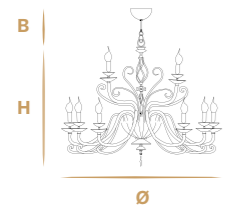

L12+12+6
☀ 30 E14 x max 28W
Ø 120 cm - 47.24"
H 136 cm - 53.54"

L16+8
☀ 24 E14 x max 28W
Ø 100 cm - 39.37"
H 79 cm - 31.10"

L12+6
☀ 18 E14 x max 28W
Ø 95 cm - 37.40"
H 75 cm - 29.53"

L8+4
☀ 12 E14 x max 28W
Ø 95 cm - 37.40"
H 75 cm - 29.53"

L6+3
☀ 9 E14 x max 28W
Ø 95 cm - 37.40"
H 75 cm - 29.53"

L8
☀ 8 E14 x max 28W
Ø 95 cm - 37.40"
H 75 cm - 29.53"

L6
☀ 6 E14 x max 28W
Ø 78 cm - 30.71"
H 75 cm - 29.53"

L3
☀ 3 E14 x max 28W
Ø 55 cm - 21.65"
H 75 cm - 29.53"