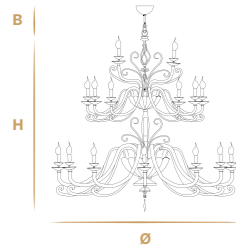

ALICANTE COLOR

Per le finiture guarda la pagina / For the finishes see page: 196

Finitura: RAL 3012 OPACO, RAL 6003, RAL 8238, RAL 8011, RAL 5021.
Altre finiture su richiesta

Finish: RAL 3012 OPAQUE, RAL 6003, RAL 8238, RAL 8011, RAL 5021.
Other finishes on request.

Colori: pastorali, bobecche, fondino in vetro trasparente, sfera e pendente decorati nei colori verde senape, ottanio, tabacco, rosoline, blu notte.
Altri colori su richiesta.

Colors: french curl, bobecche, pendant, sphere and crystal cup decorated in mustard green, teal blue, tobacco, Rosaline, midnight blu.
Other colors on request.

Per qualsiasi richiesta o differente versione non esitate a contattarci.

Don't hesitate to contact us for any request or different version.

Aggancio con tirante (A) - Hook with metal cable (A)

L'altezza dei lampadari è calcolata escludendo l'aggancio. Aggancio con rosone e filo tirante H minima 18 cm - 7.08".
The height of the chandeliers is calculated by excluding the hook. Hook with the ceiling cup and metal cable has the minimum height 18 cm - 7.08".

Aggancio con catena (B) - Hook with chain (B)

L'altezza dei lampadari è calcolata escludendo l'aggancio. Aggancio con rosone e catena H minima 24 cm - 9.44".
The height of the chandeliers is calculated by excluding the hook. Hook with the ceiling cup and chain has the minimum height 24 cm - 9.44".

L12+12+6
☀ 30 E14 x max 28W
Ø 120 cm - 47.24"
H 136 cm - 53.54"

L16+8
☀ 24 E14 x max 28W
Ø 100 cm - 39.37"
H 79 cm - 31.10"

L12+6
☀ 18 E14 x max 28W
Ø 95 cm - 37.40"
H 75 cm - 29.53"

L8+4
☀ 12 E14 x max 28W
Ø 95 cm - 37.40"
H 75 cm - 29.53"