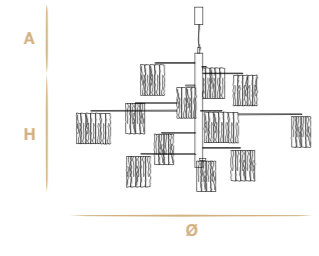

*Do not hesitate to contact us for any request or different version.

Aggancio con tirante (A) - Hook with metal cable (A)

L'altezza dei lampadari è calcolata escludendo l'aggancio. Aggancio con rosone e filo tirante H minima 18 cm - 7.08".
The height of the chandeliers is calculated by excluding the hook. Hook with the ceiling cup and metal cable has the minimum height 18 cm - 7.08".

Aggancio con catena (B) - Hook with chain (B)

L'altezza dei lampadari è calcolata escludendo l'aggancio. Aggancio con rosone e catena H minima 24 cm - 9.44".
The height of the chandeliers is calculated by excluding the hook. Hook with the ceiling cup and chain has the minimum height 24 cm - 9.44".