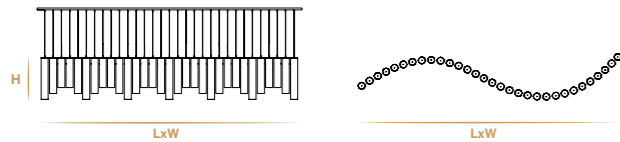

Details: the suspensions are composed of borosilicate glass tubes. The aluminum bushings are handcrafted to design. Itala is customizable and adaptable to the different environment. We develop the specific project and price. Other colors on request.

* Per qualsiasi richiesta o differente versione non esitate a contattarci.

* For other request or different versions don't hesitate to contact us.

Aggancio con tirante (A) - Hook with metal cable (A)

L'altezza dei lampadari è calcolata escludendo l'aggancio. Aggancio con rosone e filo tirante H minima 18 cm - 7.08".
The height of the chandeliers is calculated by excluding the hook. Hook with the ceiling cup and metal cable has the minimum height 18 cm - 7.08".

Aggancio con scatola in legno con luci (I) Hook with wooden box with lights (I)

L'altezza dei lampadari è calcolata escludendo l'aggancio. Aggancio con scatola in legno a soffitto H minima 15 cm - 5.90". Sulla scatola sono posizionate le luci per illuminare la sospensione.
The height of the chandeliers is calculated by excluding the hook. Hook with the wooden box has the minimum height 15 cm - 5.90". On the wooden box there are the lights to illuminate the suspension.

LINEAR PROJECT

30 spotted - 300W - 3000°K - 220Vdc - 30.000Lm
LxW 431 cm x 80 cm - 169.699" x 31.50"
H 73 cm - 28.74"

ELLIPSE

77 spotted - 770W - 3000°K - 220Vdc - 77.000Lm
LxW 131 cm x 223 cm - 51.57" x 87.80"
H 212 cm - 83.46"

S1 BIG

1 spotted - 10W - 3000°K
220Vdc - 1000Lm
Ø 12 cm - 4.72"
H 70 cm - 27.56"

S1 MEDIUM

1 spotted - 10W - 3000°K
220Vdc - 1000Lm
Ø 12 cm - 4.72"
H 60 cm - 23.62"

S1 SMALL

1 spotted - 10W - 3000°K
220Vdc - 1000Lm
Ø 12 cm - 4.72"
H 50 cm - 19.69"