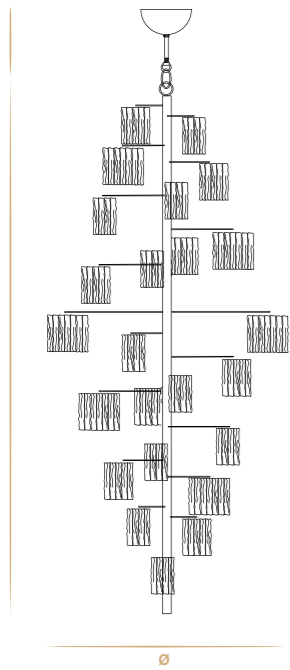

*Do not hesitate to contact us for any request or different version.

Aggancio con tirante (A) - Hook with metal cable (A)

L'altezza dei lampadari è calcolata escludendo l'aggancio. Aggancio con rosone e filo tirante H minima 18 cm - 7.08".
The height of the chandeliers is calculated by excluding the hook. Hook with the ceiling cup and metal cable has the minimum height 18 cm - 7.08".

Aggancio con catena (B) - Hook with chain (B)

L'altezza dei lampadari è calcolata escludendo l'aggancio. Aggancio con rosone e catena H minima 24 cm - 9.44".
The height of the chandeliers is calculated by excluding the hook. Hook with the ceiling cup and chain has the minimum height 24 cm - 9.44".