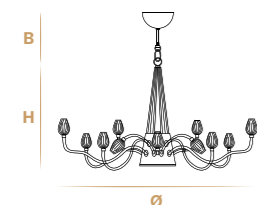

Particolari: braccetti, corpo centrale, bicchieri e disco in vetro made in Veneto realizzati su nostro disegno.

- ✦ Per qualsiasi richiesta o differente versione non esitate a contattarci.
- ✦ Per finiture vetri, finiture metalli e colore cristalli vedere da pag. 458 a 467.

Aggancio con catena (B) - Hook with chain (B)

L'altezza dei lampadari è calcolata escludendo l'aggancio. Aggancio con rosone e catena
H minima 24 cm - 9.44"
The height of the chandeliers is calculated by excluding the hook. Hook with the ceiling
cup and chain has the minimum height 24 cm - 9.44"