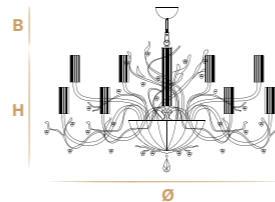

L8+4
12 G9 led x max 7W or E14 x max 28W
Ø 96 cm - 37.80"
H 65 cm - 25.59"