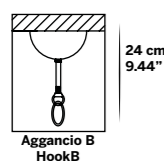

Aggancio con catena (B) - Hook with chain (B)

L'altezza dei lampadari è calcolata escludendo l'aggancio. Aggancio con rosone e catena H minima 24 cm - 9.44".
The height of the chandeliers is calculated by excluding the hook. Hook with the ceiling cup and chain has the minimum height 24 cm - 9.44".