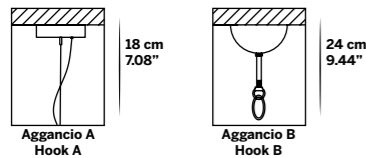

✦ Per qualsiasi richiesta o differente versione non esitate a contattarci.
✦ Per finiture vetri, finiture metalli e colore cristalli vedere da pag. 458 a 467.

Finish: shiny gold. Other finishes on request.

Colors: Julienne red & gold: central body, arms, cup and bobecche are in matt red color.
Julienne black & gold: central body, arms, cup and bobecche are in matt black color. Other matt colours on request.

Details: central body, arms and cup made in Veneto.
Pendants and decorative elements handmade in 24K gold finish embellished with Swarovski® crystals

✦ For any request or different version please contact us.
✦ For glass finishes, metal finishes and crystals color see from pag. 458 to 467.

Aggancio con tirante (A) - Hook with metal cable (A)

L'altezza dei lampadari è calcolata escludendo l'aggancio. Aggancio con rosone e filo tirante H minima 18 cm - 7.08".
The height of the chandeliers is calculated by excluding the hook. Hook with the ceiling cup and cable has the minimum height 18 cm - 7.08".

Aggancio con catena (B) - Hook with chain (B)

L'altezza dei lampadari è calcolata escludendo l'aggancio. Aggancio con rosone e catena H minima 24 cm - 9.44".
The height of the chandeliers is calculated by excluding the hook. Hook with the ceiling cup and chain has the minimum height 24 cm - 9.44".

L16+12+8+6+3 45 E14 x max 28W Ø 160 cm - 62.99" H 235 cm - 92.52"	L12+12+8+4 36 E14 x max 28W Ø 126 cm - 49.61" H 180 cm - 70.87"	L12+12+6 30 E14 x max 28W Ø 126 cm - 49.61" H 180 cm - 70.87"	L12+6+6 24 E14 x max 28W Ø 110 cm - 43.31" H 100 cm - 39.37"
L12+6 18 E14 x max 28W Ø 110 cm - 43.31" H 100 cm - 39.37"	L8+4 12 E14 x max 28W Ø 110 cm - 43.31" H 100 cm - 39.37"	L6+3 9 E14 x max 28W Ø 110 cm - 43.31" H 100 cm - 39.37"	L8 8 E14 x max 28W Ø 110 cm - 43.31" H 100 cm - 39.37"

L6 6 E14 x max 28W Ø 83 cm - 32.68" H 90 cm - 35.43"	PL8 8 E14 x max 28W Ø 100 cm - 39.37" H 60 cm - 23.62"	S3 3 E14 led x max 6W Ø 19 cm - 7.48" H 37 cm - 14.57"	S1 1 E14 led x max 6W Ø 10 cm - 3.94" H 25 cm - 9.84"
LG1 1 E27 x max 40W Ø 40 cm - 15.75" H 86 cm - 33.86"	LP1 1 E14 x max 28W Ø 25 cm - 9.84" H 53 cm - 20.87"	A5 - D 60 5 E14 x max 28W LxW 60 cm x 35 cm - 23.62" x 13.78" H 80 cm - 31.50"	A3 3 E14 x max 28W LxW 60 cm x 35 cm - 23.62" x 13.78" H 60 cm - 23.62"
A2 2 E14 x max 28W LxW 56 cm x 25 cm - 22.04" x 9.84" H 60 cm - 23.62"	A1 1 E14 x max 28W LxW 22 cm x 35 cm - 8.66" x 13.78" H 60 cm - 23.62"