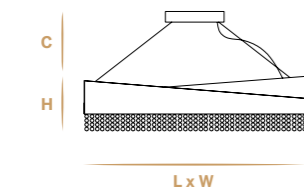

Colors: The version Horizon lux has colored Swarovski® pendants and colored Scholer pendants. BLACK/ TEAL BLUE: mix of octagonal pendants in Emerald, Viridian, Blue, Transparent, Black and Fumé colors. DOVE GRAY/ PURPLE BORDEAUX: mix of octagonal pendants in Amber, Transparent, Ruby, Rosaline, Violet colors. Others colors on request.

Details: Suspension in laser cutting iron. It is designed in all its components by "Studio In Project". In the suspension there are strips led inside aluminum and polycarbonate profiles. It's possible to require RGB LED system with remote control. Horizon lux version is embellished with Swarovski® pendants. In the Horizon version there is satin- finish plexiglass plate, with magnets to close the suspension.

✦ For any request or different version please contact us.
✦ For glass finishes, metal finishes and crystals color see from pag. 458 to 467.

Aggancio con tiranti per sospensioni (C)
Hook with metal cables for suspension (C)

L'altezza delle sospensioni è calcolata escludendo l'aggancio. Aggancio con rosone e tiranti H minima 24 cm - 9.44".
The height of suspensions is calculated by excluding the hook. Hook with the ceiling cup and metal cables has the minimum height 24 cm - 9.44".

100
✦ 2 strip led x 20W
⦿ 3000°K - 24Vdc
LxW 100 cm x 10 cm - 39.37" x 3.94"
H 18 cm - 7.09"

lux 100
✦ 2 strip led x 20W
⦿ 3000°K - 24Vdc
LxW 100 cm x 10 cm - 39.37" x 3.94"
H 25 cm - 9.84"

66
✦ 1 strip led x 14,4W
⦿ 3000°K - 24Vdc
LxW 66 cm x 5 cm - 25.98" x 1.97"
H 15 cm - 5.91"

lux 66
✦ 1 strip led x 14,4W
⦿ 3000°K - 24Vdc
LxW 66 cm x 5 cm - 25.98" x 1.97"
H 20 cm - 7.87"

30 ✦ 1 strip led 4.8W ⦿ 3000°K - 24Vdc LxW 30 cm x 5 cm - 11.81" x 1.97" H 11 cm - 4.33"	lux 30 ✦ 1 strip led 4.8W ⦿ 3000°K - 24Vdc LxW 30 cm x 5 cm - 11.81" x 1.97" H 16 cm - 6.30"	30AP ✦ 1 strip led 4.8W ⦿ 3000°K - 24Vdc LxW 30 cm x 8 cm - 11.81" x 3.15" H 11 cm - 4.33"	lux 30AP ✦ 1 strip led 4.8W ⦿ 3000°K - 24Vdc LxW 30 cm x 8 cm - 11.81" x 3.15" H 16 cm - 6.30"