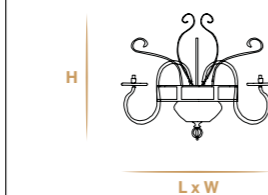

A2
2 G9 x max 28W
LxW 40 cm x 28 cm - 15.75" x 11.02"
H 44 cm - 17.32"