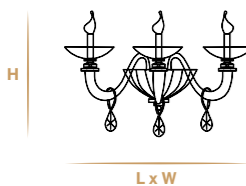

L8+4
12 E14 x max 28W
Ø 106 cm - 41.73"
H 65 cm - 25.59"

L6+3
9 E14 x max 28W
Ø 106 cm - 41.73"
H 65 cm - 25.59"

L8
8 E14 x max 28W
Ø 106 cm - 41.73"
H 65 cm - 25.59"

L6
6 E14 x max 28W
Ø 86 cm - 33.86"
H 65 cm - 25.59"