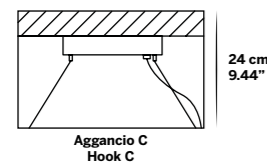

Colors: The version Horizon lux has colored Swarovski® pendants and colored Scholer pendants. BLACK/ TEAL BLUE: mix of octagonal pendants in Emerald, Viridian, Blue, Transparent, Black and Fumé colors. DOVE GRAY/ PURPLE BORDEAUX: mix of octagonal pendants in Amber, Transparent, Ruby, Rosaline, Violet colors. Others colors on request.

Details: Suspension in laser cutting iron. It is designed in all its components by "Studio In Project". In the suspension there are strips led inside aluminum and polycarbonate profiles. It's possible to require RGB LED system with remote control. Horizon lux version is embellished with Swarovski® pendants. In the Horizon version there is satin- finish plexiglass plate, with magnets to close the suspension.

✦ For any request or different version please contact us.
✦ For glass finishes, metal finishes and crystals color see from pag. 458 to 467.

Aggancio con tiranti per sospensioni (C)
Hook with metal cables for suspension (C)

L'altezza delle sospensioni è calcolata escludendo l'aggancio. Aggancio con rosone e tiranti H minima 24 cm - 9.44".
The height of suspensions is calculated by excluding the hook. Hook with the ceiling cup and metal cables has the minimum height 24 cm - 9.44".

100
✦ 2 strip led x 20W
⦿ 3000°K - 24Vdc
LxW 100 cm x 10 cm - 39.37" x 3.94"
H 18 cm - 7.09"

lux 100
✦ 2 strip led x 20W
⦿ 3000°K - 24Vdc
LxW 100 cm x 10 cm - 39.37" x 3.94"
H 25 cm - 9.84"

66
✦ 1 strip led x 14,4W
⦿ 3000°K - 24Vdc
LxW 66 cm x 5 cm - 25.98" x 1.97"
H 15 cm - 5.91"

lux 66
✦ 1 strip led x 14,4W
⦿ 3000°K - 24Vdc
LxW 66 cm x 5 cm - 25.98" x 1.97"
H 20 cm - 7.87"

30 ✦ 1 strip led 4.8W ⦿ 3000°K - 24Vdc LxW 30 cm x 5 cm - 11.81" x 1.97" H 11 cm - 4.33"	lux 30 ✦ 1 strip led 4.8W ⦿ 3000°K - 24Vdc LxW 30 cm x 5 cm - 11.81" x 1.97" H 16 cm - 6.30"	30AP ✦ 1 strip led 4.8W ⦿ 3000°K - 24Vdc LxW 30 cm x 8 cm - 11.81" x 3.15" H 11 cm - 4.33"	lux 30AP ✦ 1 strip led 4.8W ⦿ 3000°K - 24Vdc LxW 30 cm x 8 cm - 11.81" x 3.15" H 16 cm - 6.30"