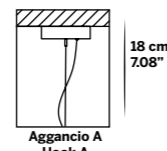

Particolari: strutture realizzate artigianalmente su nostro disegno. Listelli pendenti in vetro martellato made in Veneto.

Details: metal structures are produced handmade on our drawing. Rectangular pendants in hammered glass made in Venice.

Aggancio con tirante (A) - Hook with metal cable (A)

L'altezza dei lampadari è calcolata escludendo l'aggancio. Aggancio con rosone e filo tirante H minima 18 cm - 7.08".
The height of the chandeliers is calculated by excluding the hook. Hook with the ceiling cup and cable has the minimum height 18 cm - 7.08".