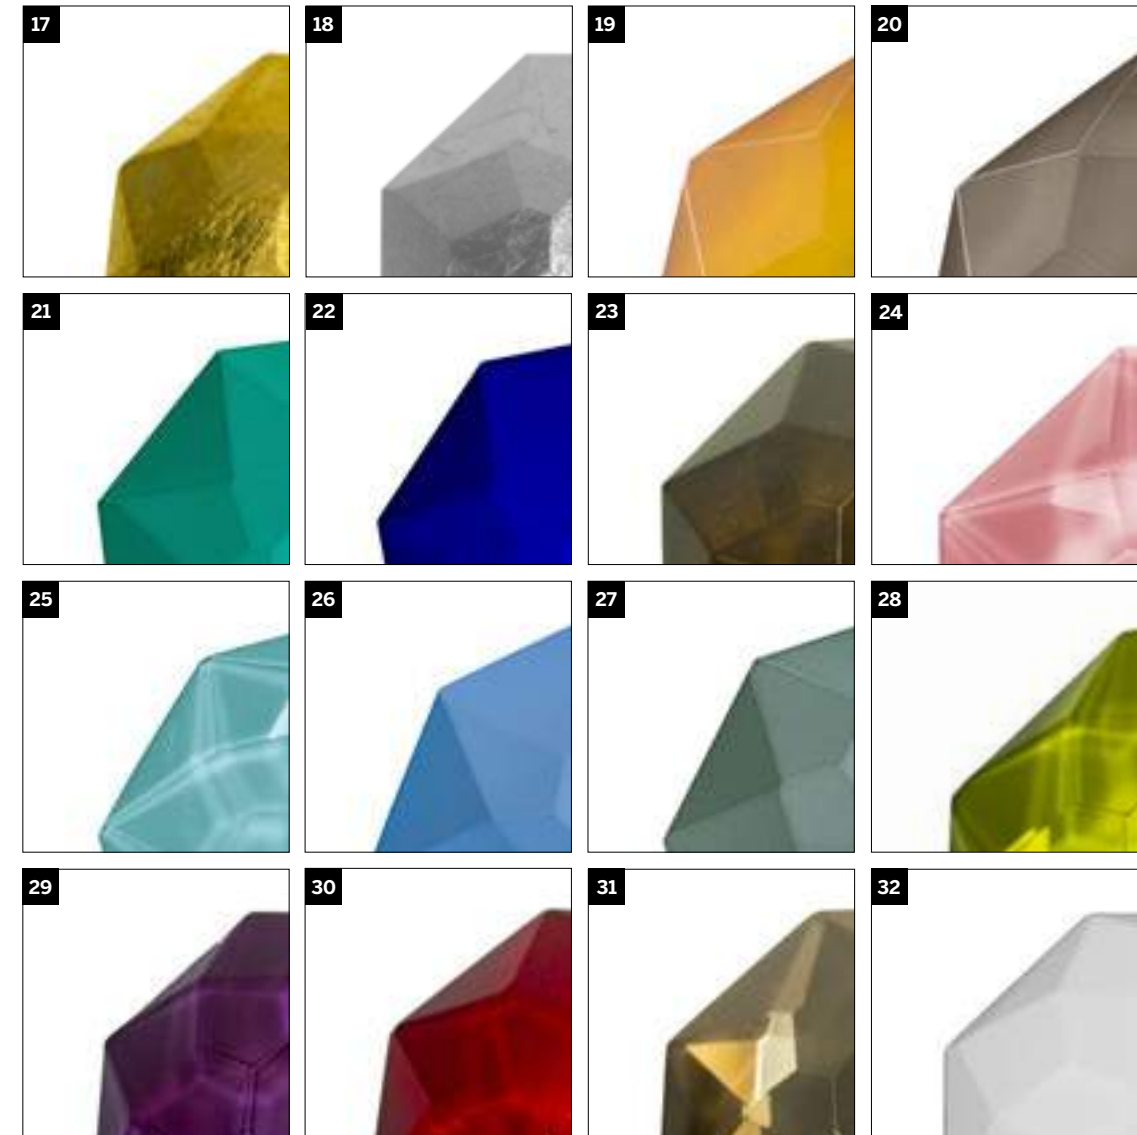

euroluce / finiture vetri / glass finishes

17. foglia oro / gold leaf
18. foglia argento / silver leaf
19. ambra yncanto / amber yncanto
20. fumè yncanto / fumè yncanto
21. verde yncanto / green yncanto
22. blu notte / midnight blue
23. fumè bronze
24. rosaline hanami
25. azzurro tiffany / blue tiffany
26. acquamarina / aquamarine
27. viridian
28. verde senape / mustard green
29. fucsia / fuchsia
30. rosso / red
31. fumè bronze specchiato / mirror
32. bianco / white