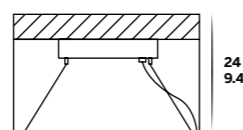

✦ For any request or different version please contact us.
✦ For glass finishes, metal finishes and crystals color see from pag. 458 to 467.

Aggancio con catena (B) - Hook with chain (B)

L'altezza dei lampadari è calcolata escludendo l'aggancio. Aggancio con rosone e catena H minima 24 cm - 9.44".
The height of the chandeliers is calculated by excluding the hook. Hook with the ceiling cup and chain has the minimum height 24 cm - 9.44".

HANAMI
Con portalampada G9
With the G9 lampholder

24 cm
9.44"
Aggancio B
Hook B

Aggancio con tiranti per sospensioni (C) - Hook with metal cables for suspension (C)

L'altezza delle sospensioni è calcolata escludendo l'aggancio. Aggancio con rosone e tiranti H minima 24 cm - 9.44".
The height of suspensions is calculated by excluding the hook. Hook with the ceiling cup and metal cables has the minimum height 24 cm - 9.44".

HANAMI BRIGHT
Con portalampada E14
With the E14 lampholder

24 cm
9.44"
Aggancio C
Hook C

18 cm
7.08"
Aggancio D
Hook D

Aggancio con cavo di alimentazione (D) - Hook with power cord (D)

L'altezza dei lampadari è calcolata escludendo l'aggancio. Aggancio con rosone e cavo di alimentazione H minima 18 cm - 7.08".
The height of the chandeliers is calculated by excluding the hook. Hook with the ceiling cup and power cord has the minimum height 18 cm - 7.08".