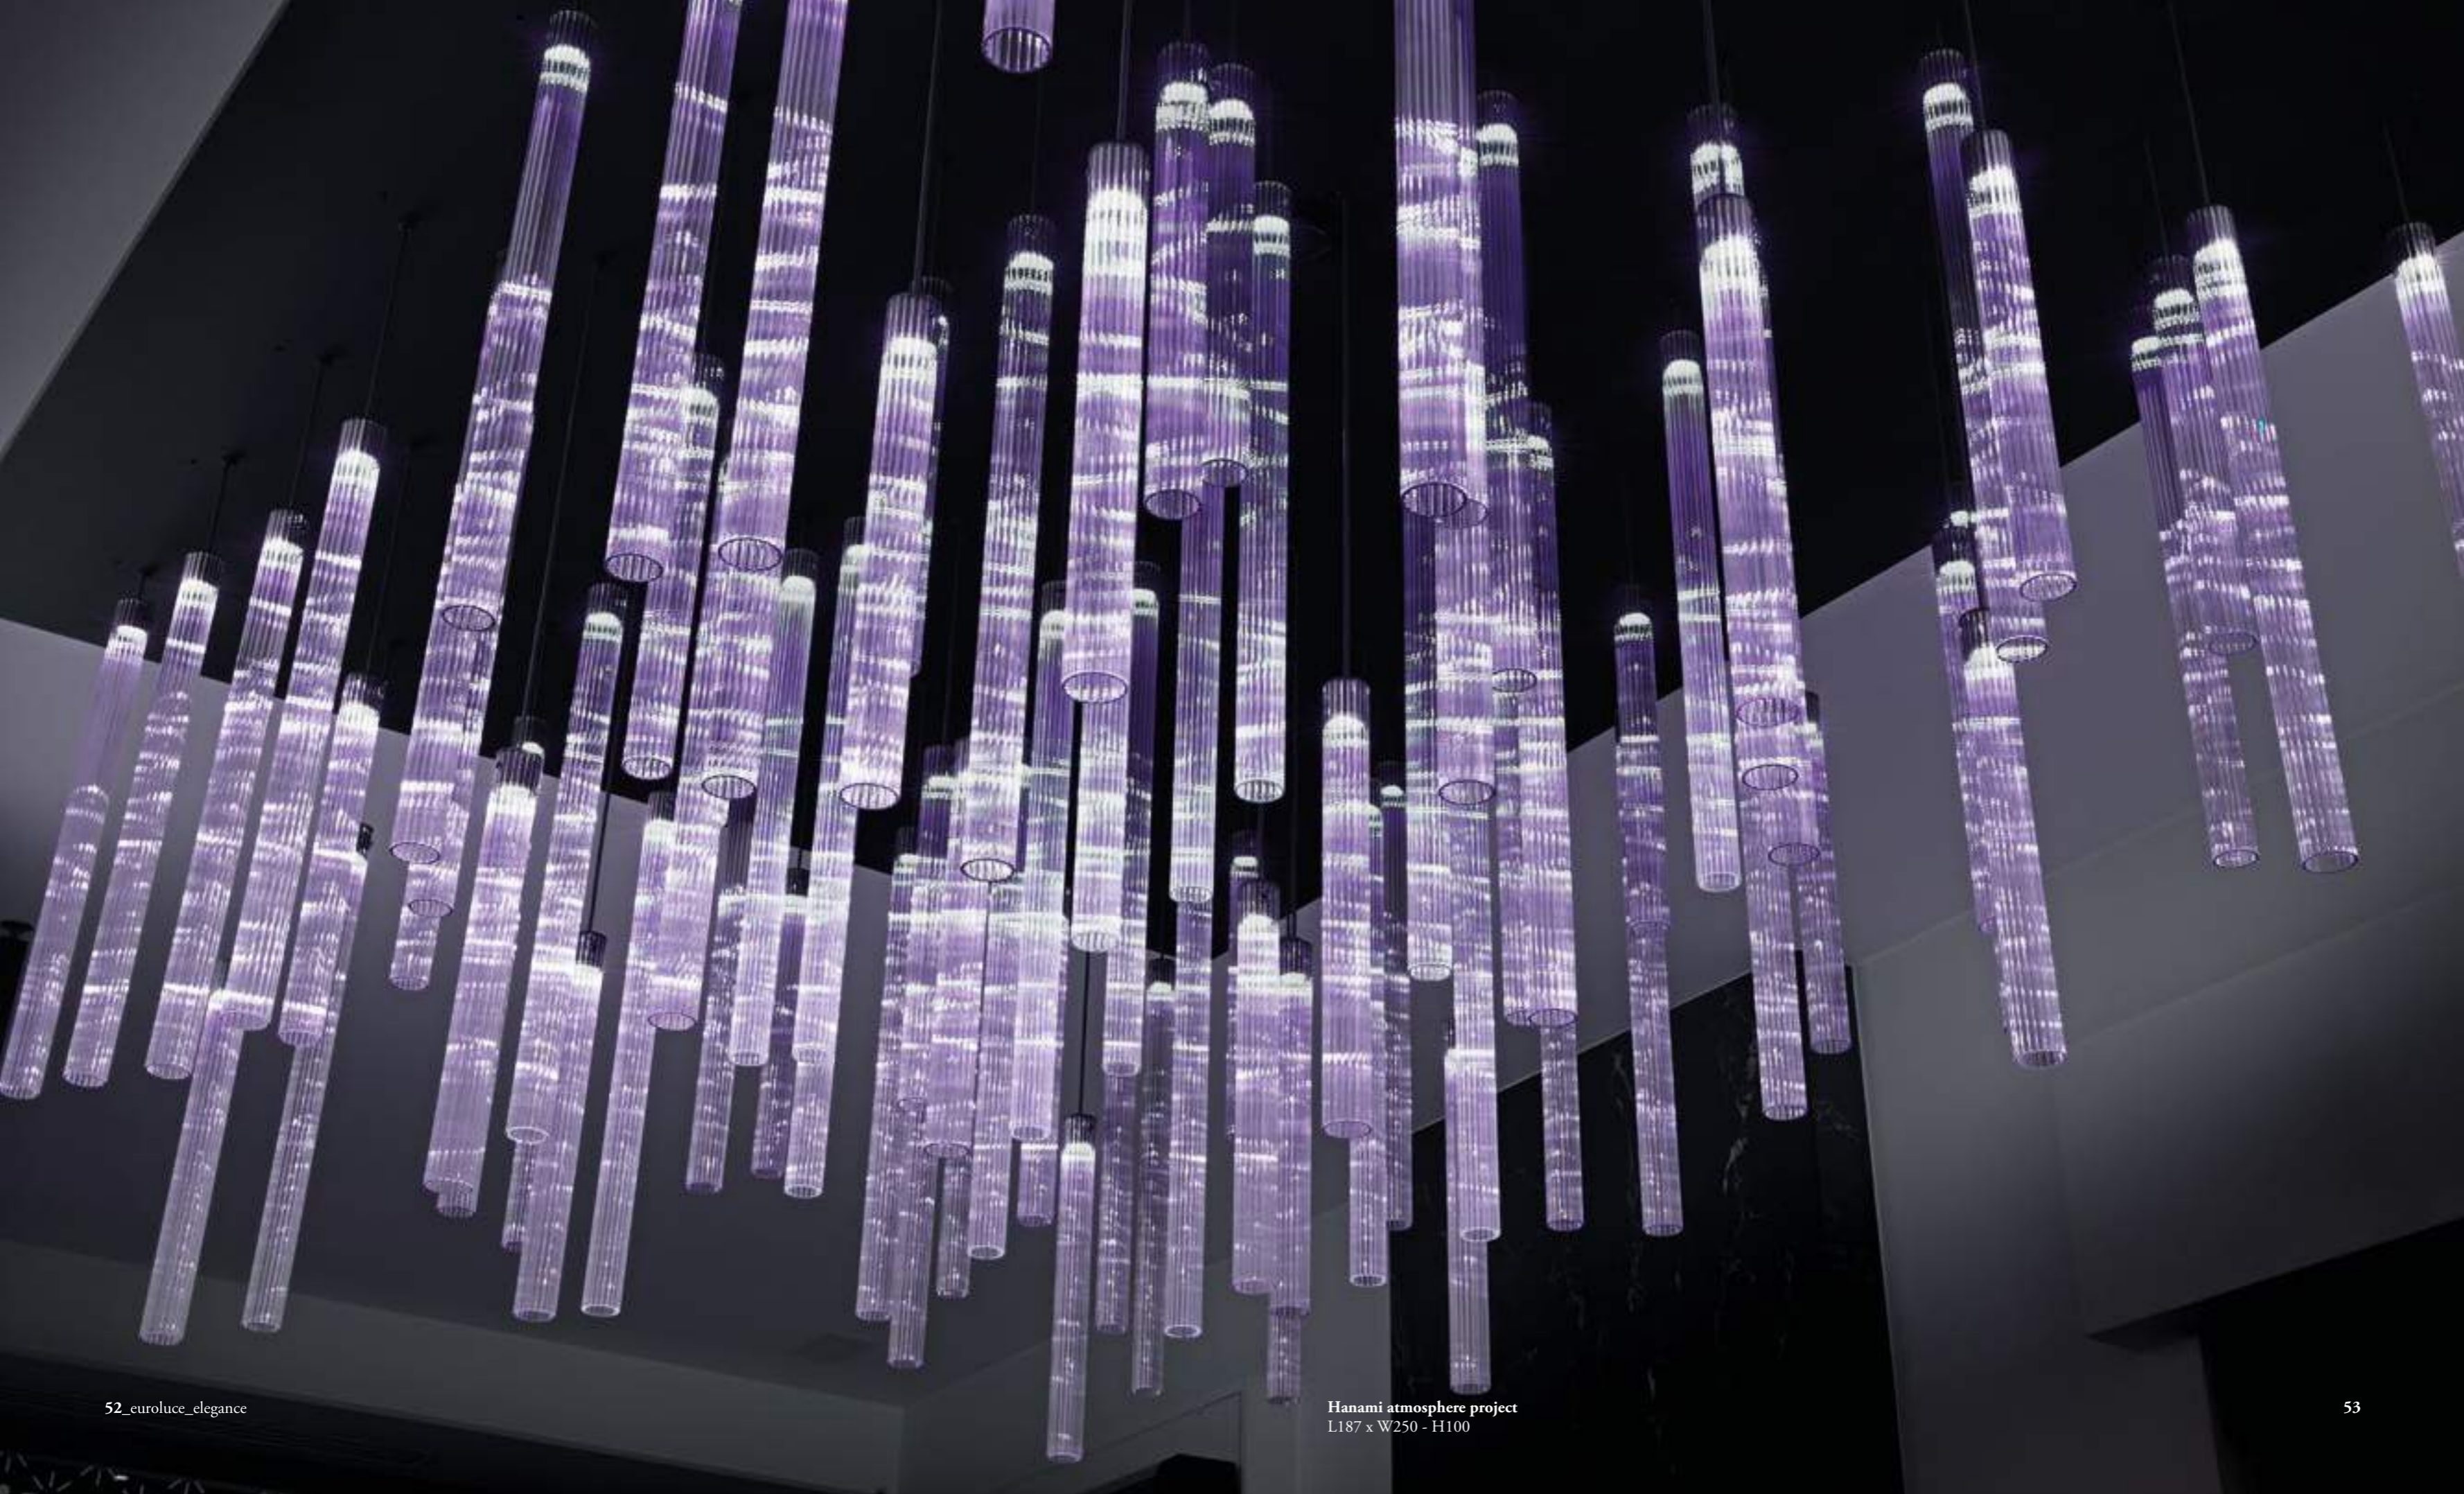

Hanami bright A2
L44 x W23 - H43

Hanami bright L6
Ø80 - H60

H

hanami
atmosphere

HANAMI

Finitura: oro satinato, Ral marrone Senegal, Lilla metallizzato.
Altre finiture su richiesta.

Colori: ROSALINE HANAMI: tutte le componenti in vetro, i pendenti ottagonali e il pendente finale nel colore rosaline
TRASPARENTE SATINATO tutte le componenti in vetro nel colore trasparente satinato; i pendenti ottagonali e il pendente finale nel colore violet.
VIOLET: tutte le componenti in vetro, i pendenti ottagonali e il pendente finale nel colore violet. Altri colori su richiesta