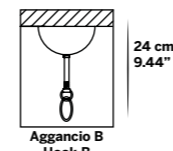

Aggancio B
Hook B

Aggancio con catena (B) - Hook with chain (B)

L'altezza dei lampadari è calcolata escludendo l'aggancio. Aggancio con rosone e catena H minima 24 cm - 9.44".
The height of the chandeliers is calculated by excluding the hook. Hook with the ceiling cup and chain has the minimum height 24 cm - 9.44".