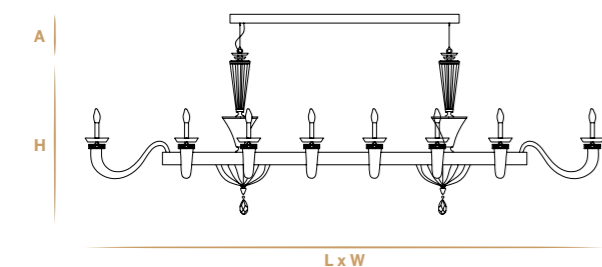

Aggancio con catena (B) - Hook with chain (B)

L'altezza dei lampadari è calcolata escludendo l'aggancio. Aggancio con rosone e catena H minima 24 cm - 9.44".
The height of the chandeliers is calculated by excluding the hook. Hook with the ceiling cup and chain has the minimum height 24 cm - 9.44".

L8+4+4
16 E14 x max 28W
Ø 110 cm - 43.31"
H 81 cm - 31.89"

L6+3+3
12 E14 x max 28W
Ø 110 cm - 43.31"
H 81 cm - 31.89"

L8
8 E14 x max 28W
Ø 110 cm - 43.31"
H 81 cm - 31.89"

L6
6 E14 x max 28W
Ø 88 cm - 34.65"
H 74 cm - 29.13"