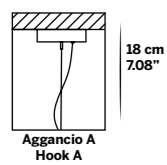

VOGUE

Finitura: nickel nero. Altre finiture su richiesta.

Finish: black Nickel. Other finishes on request.

Colori: Trasparente, Fumé, Ottanio, Ambra. Altri colori su richiesta.

Colors: Transparent, Fumé, Teal Blue, Amber. Other colors on request.

Particolari: Boccia in vetro soffiato made in Toscana. Effetto boccia Cracklè . TC 7085 mod. cilindro alto con tessuto polycotton grigio / pvc. Altri paralumi su richiesta.

Details: Glass central body hand-blown, made in Tuscany. Central body in cracklè effect Shade 7085 mod. High cylinder in grey polycotton fabric / pvc.. Other lampshades on request.

✦ Per qualsiasi richiesta o differente versione non esitate a contattarci.
✦ Per finiture vetri, finiture metalli e colore cristalli vedere da pag. 458 a 467.

✦ For any request or different version please contact us.
✦ For glass finishes, metal finishes and crystals color see from pag. 458 to 468.

Aggancio con tirante (A) - Hook with metal cable (A)

L'altezza dei lampadari è calcolata escludendo l'aggancio. Aggancio con rosone e filo tirante H minima 18 cm - 7.08".
The height of the chandeliers is calculated by excluding the hook. Hook with the ceiling cup and cable has the minimum height 18 cm - 7.08".

S1 1 E27 led x 10 W Ø 17 cm - 6.69" H 37 cm - 14.57"	LG1 1 E27 x max 40W Ø 35 cm - 13.78" H 73 cm - 28.74"	PT1 1 E27 led x 10 W Ø 26 cm - 10.24" H 165 cm - 64.96"	Vaso/Vase Ø 17 cm - 6.69" H 30 cm - 11.81"	Centrotavola/Centerpiece 28 cm - 11.02" 18 cm - 7.09"