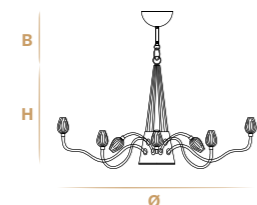

L12
12 G9 led x max 7W
Ø 115 cm - 45.28"
H 45 cm - 17.72"