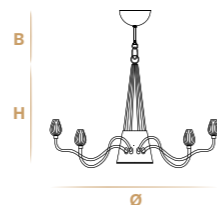

L8
8 G9 led x max 7W
Ø 95 cm - 37.40"
H 45 cm - 17.72"