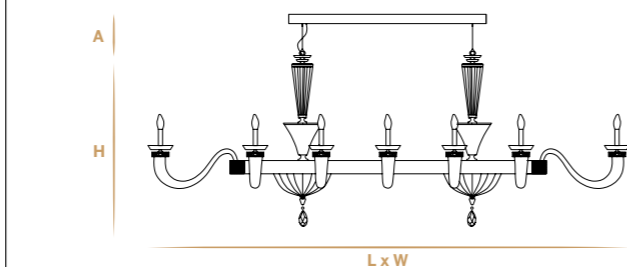

AXIS 12
12 E14 x max 28W
LxW 154 cm x 84 cm - 60.63" x 33.07"
H 81 cm x 31.89"

AXIS 10 10 E14 x max 28W LxW 134 cm x 84 cm - 52.76" x 33.07" H 81 cm - 31.89"	AXIS 8 8 E14 x max 28W LxW 115 cm x 84 cm - 45.28" x 33.07" H 81 cm - 31.89"	A5 5 E14 x max 28W LxW 55 cm x 33 cm - 21.65" x 12.99" H 56 cm - 22.05"	A3 3 E14 x max 28W LxW 50 cm x 33 cm - 19.69" x 12.99" H 49 cm - 19.29"
A2 2 E14 x max 28W LxW 46 cm x 32 cm - 18.11" x 12.60" H 49 cm - 19.29"	A1 1 E14 x max 28W LxW 26 cm x 33 cm - 10.24" x 12.99" H 49 cm - 19.29"	LG1 1 E27 x max 40W Ø 40 cm - 15.75" H 68 cm - 26.77"	S1 SHADE 1 E27 x max 40W Ø 40 cm - 15.75" H 69 cm - 27.17"