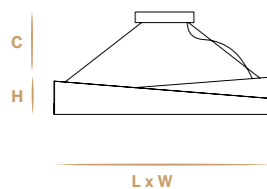

Colors: The version Horizon lux has colored Swarovski® pendants and colored Scholer pendants. BLACK/ TEAL BLUE: mix of octagonal pendants in Emerald, Viridian, Blue, Transparent, Black and Fumé colors. DOVE GRAY/ PURPLE BORDEAUX: mix of octagonal pendants in Amber, Transparent, Ruby, Rosaline, Violet colors. Others colors on request.

Details: Suspension in laser cutting iron. It is designed in all its components by "Studio In Project". In the suspension there are strips led inside aluminum and polycarbonate profiles. It's possible to require RGB LED system with remote control. Horizon lux version is embellished with Swarovski® pendants. In the Horizon version there is satin- finish plexiglass plate, with magnets to close the suspension.

✦ For any request or different version please contact us.
✦ For glass finishes, metal finishes and crystals color see from pag. 458 to 467.

Aggancio con tiranti per sospensioni (C)
Hook with metal cables for suspension (C)

L'altezza delle sospensioni è calcolata escludendo l'aggancio. Aggancio con rosone e tiranti H minima 24 cm - 9.44".
The height of suspensions is calculated by excluding the hook. Hook with the ceiling cup and metal cables has the minimum height 24 cm - 9.44".

100
✦ 2 strip led x 20W
⦿ 3000°K - 24Vdc
LxW 100 cm x 10 cm - 39.37" x 3.94"
H 18 cm - 7.09"

lux 100
✦ 2 strip led x 20W
⦿ 3000°K - 24Vdc
LxW 100 cm x 10 cm - 39.37" x 3.94"
H 25 cm - 9.84"

66
✦ 1 strip led x 14,4W
⦿ 3000°K - 24Vdc
LxW 66 cm x 5 cm - 25.98" x 1.97"
H 15 cm - 5.91"

lux 66
✦ 1 strip led x 14,4W
⦿ 3000°K - 24Vdc
LxW 66 cm x 5 cm - 25.98" x 1.97"
H 20 cm - 7.87"

30 ✦ 1 strip led 4.8W ⦿ 3000°K - 24Vdc LxW 30 cm x 5 cm - 11.81" x 1.97" H 11 cm - 4.33"	lux 30 ✦ 1 strip led 4.8W ⦿ 3000°K - 24Vdc LxW 30 cm x 5 cm - 11.81" x 1.97" H 16 cm - 6.30"	30AP ✦ 1 strip led 4.8W ⦿ 3000°K - 24Vdc LxW 30 cm x 8 cm - 11.81" x 3.15" H 11 cm - 4.33"	lux 30AP ✦ 1 strip led 4.8W ⦿ 3000°K - 24Vdc LxW 30 cm x 8 cm - 11.81" x 3.15" H 16 cm - 6.30"