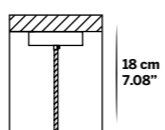

✦ For any request or different version please contact us.
✦ For glass finishes, metal finishes and crystals color see from pag. 458 to 467.

Aggancio con catena (B) - Hook with chain (B)

L'altezza dei lampadari è calcolata escludendo l'aggancio. Aggancio con rosone e catena H minima 24 cm - 9.44".
The height of the chandeliers is calculated by excluding the hook. Hook with the ceiling cup and chain has the minimum height 24 cm - 9.44".

HANAMI
Con portalampada G9
With the G9 lampholder

24 cm
9.44"
Aggancio B
Hook B

Aggancio con tiranti per sospensioni (C) - Hook with metal cables for suspension (C)

L'altezza delle sospensioni è calcolata escludendo l'aggancio. Aggancio con rosone e tiranti H minima 24 cm - 9.44".
The height of suspensions is calculated by excluding the hook. Hook with the ceiling cup and metal cables has the minimum height 24 cm - 9.44".

HANAMI BRIGHT
Con portalampada E14
With the E14 lampholder

24 cm
9.44"
Aggancio C
Hook C

18 cm
7.08"
Aggancio D
Hook D

Aggancio con cavo di alimentazione (D) - Hook with power cord (D)

L'altezza dei lampadari è calcolata escludendo l'aggancio. Aggancio con rosone e cavo di alimentazione H minima 18 cm - 7.08".
The height of the chandeliers is calculated by excluding the hook. Hook with the ceiling cup and power cord has the minimum height 18 cm - 7.08".