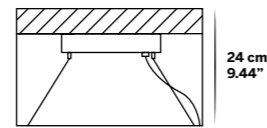

Aggancio con tirante (A) - Hook with metal cable (A)

L'altezza dei lampadari è calcolata escludendo l'aggancio. Aggancio con rosone e filo tirante H minima 18 cm - 7.08".
The height of the chandeliers is calculated by excluding the hook. Hook with the ceiling cup and cable has the minimum height 18 cm - 7.08".

Aggancio A
Hook A

Aggancio B
Hook B

Aggancio con catena (B) - Hook with chain (B)

L'altezza dei lampadari è calcolata escludendo l'aggancio. Aggancio con rosone e catena H minima 24 cm - 9.44".
The height of the chandeliers is calculated by excluding the hook. Hook with the ceiling cup and chain has the minimum height 24 cm - 9.44".