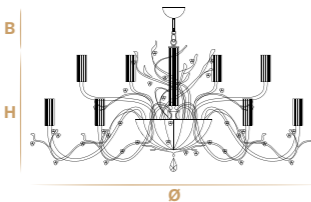

L12+6
18 G9 led x max 7W or E14 x max 28W
Ø 120 cm - 47.24"
H 70 cm - 27.56"