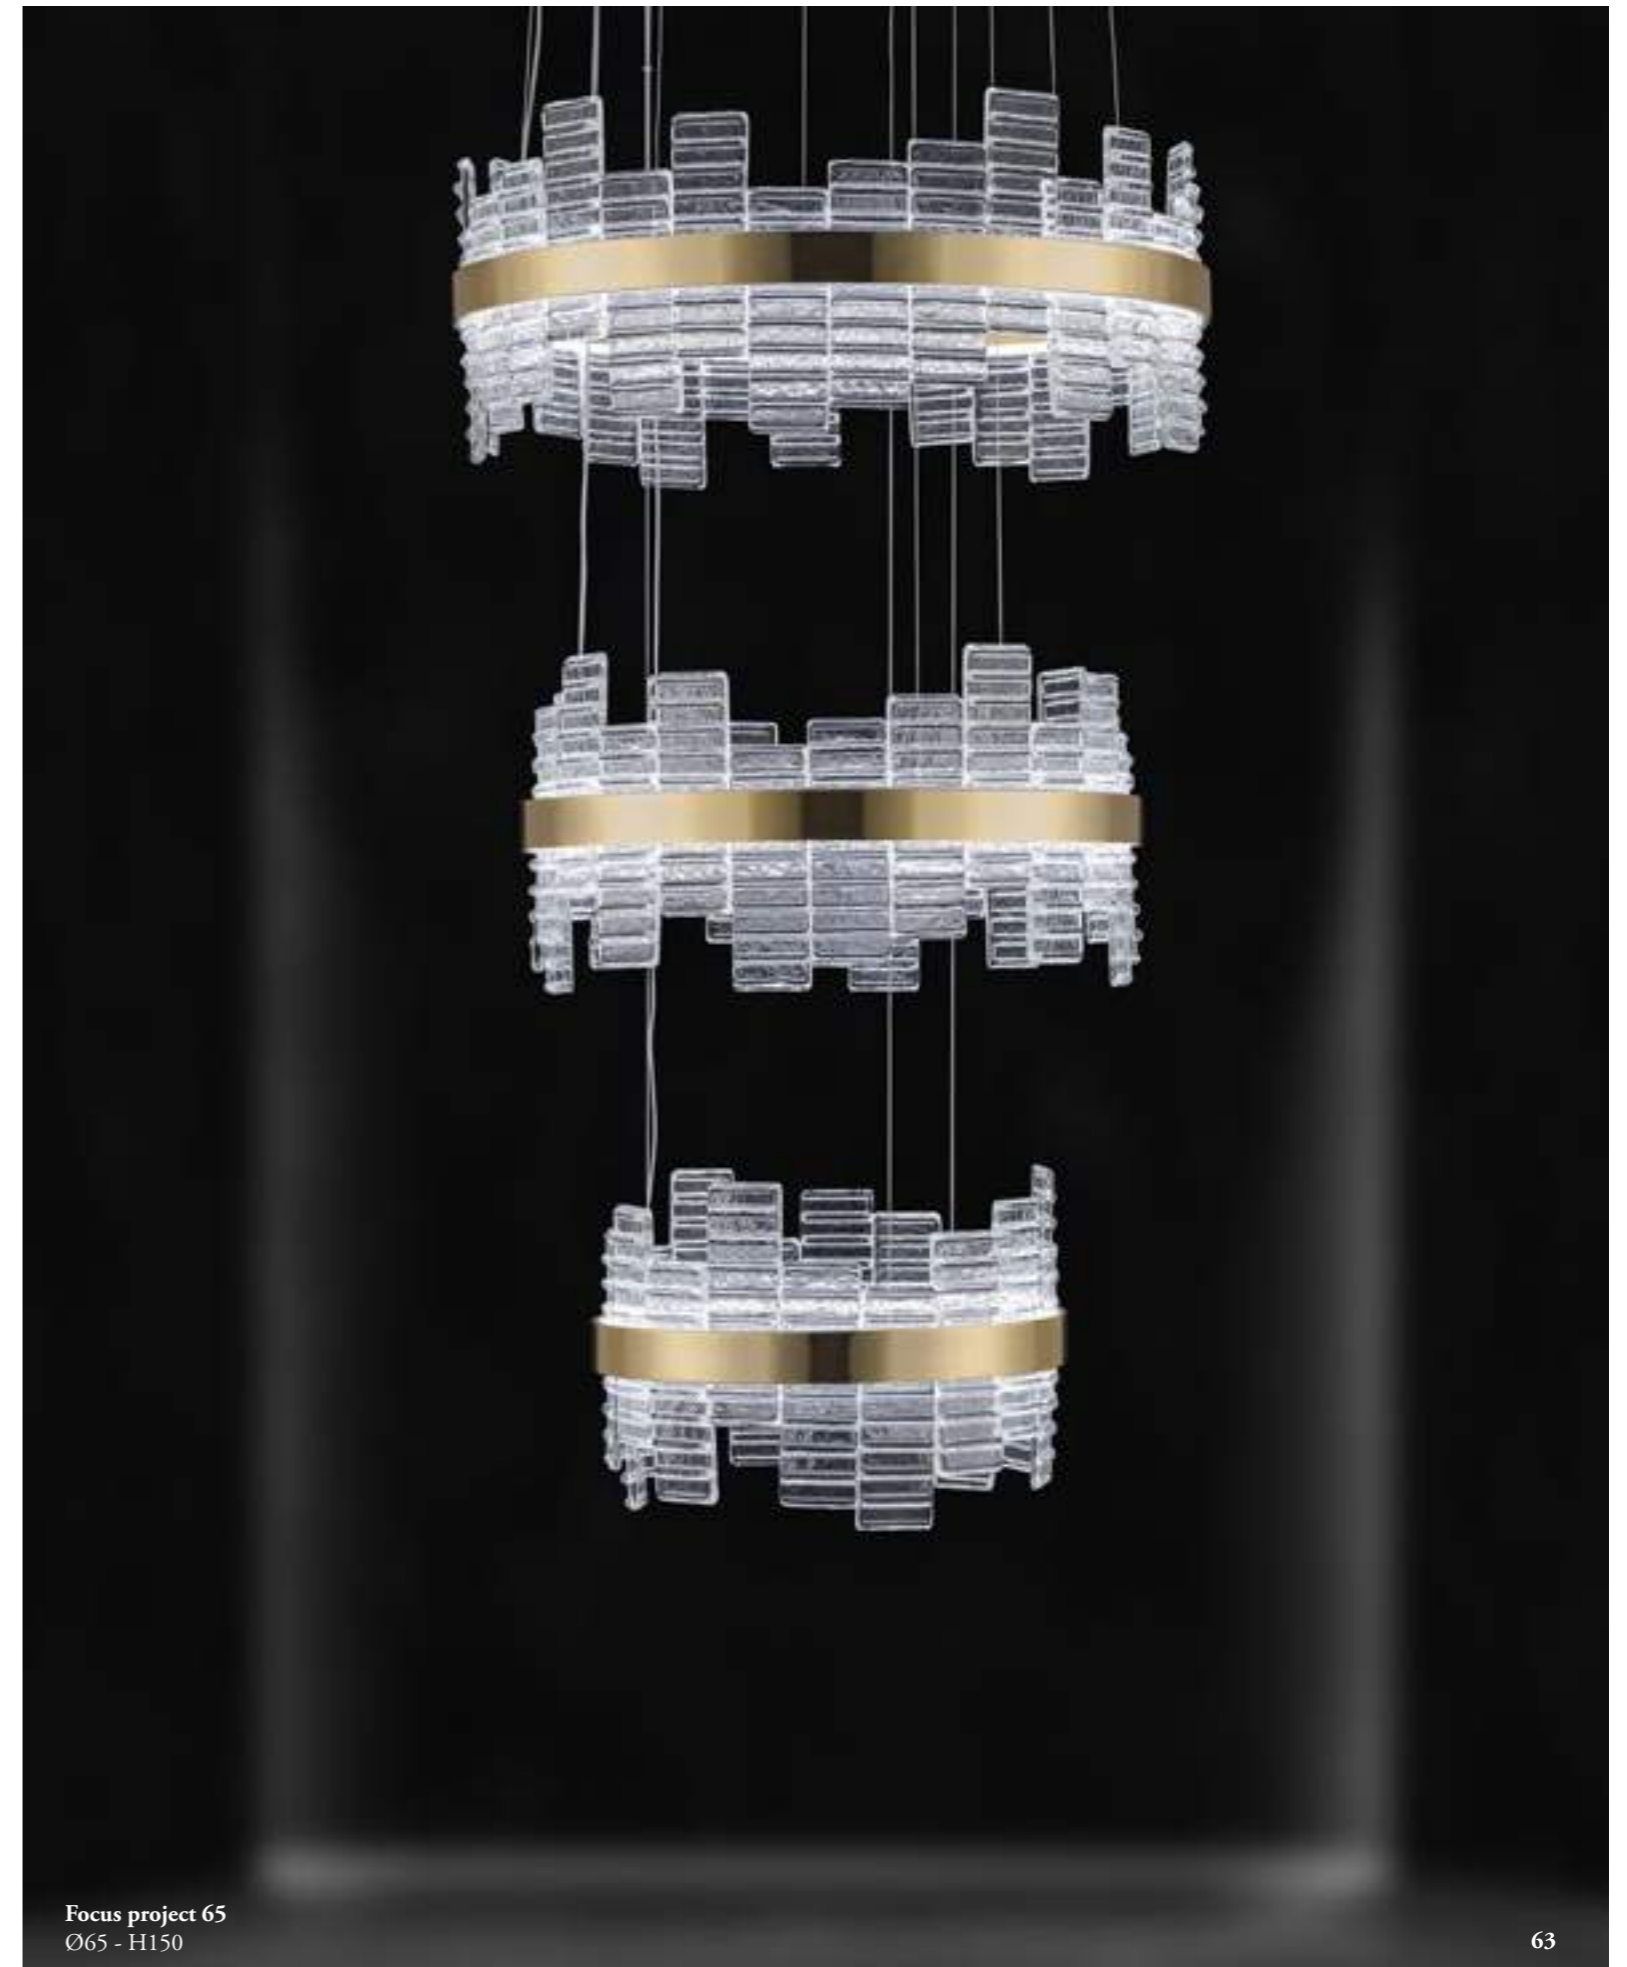

Focus project 65
Ø65 - H150