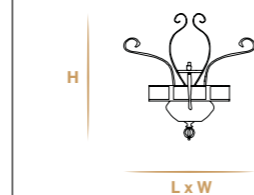

A1
1 G9 x max 28W
LxW 30 cm x 34 cm - 11.81" x 13.39"
H 44 cm - 17.32"

PL8 8 G9 x max 28W Ø 90 cm - 35.43" H 45 cm - 17.72"	S1 SHADE 1 E14 x max 28W Ø 45 cm - 17.72" H 75 cm - 29.53"	S1 CURL SHADE 1 E14 x max 28W Ø 45 cm - 17.72" H 75 cm - 29.53"	S1 small / medium / large 1 G9 led x max 28W Ø 13 cm - 5.12" H 25 cm - 9.84" / 36 cm - 14.17" / 55 cm - 21.65"
LG1 1 E27 x max 40W Ø 41 cm - 16.14" H 66 cm - 25.98"	LP1 1 E14 x max 28W Ø 25 cm - 9.84" H 43 cm - 16.93"	PT6 6 G9 x max 28W Ø 63 cm - 24.80" H 180 cm - 70.87"	Vaso/Vase Ø 14 cm - 5.51" H 32 cm - 12.60" Centrotavola/Centerpiece 28 cm - 11.02" 18 cm - 7.09"