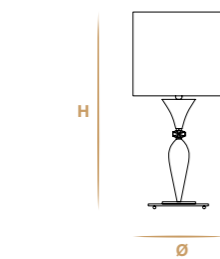

LG1
1 E27 x max 40W
Ø 35 cm - 13.78"
H 75 cm - 29.53"