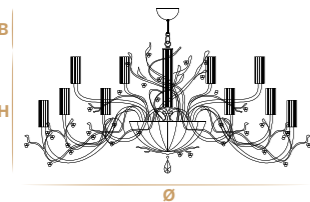

✦ For any request or different version please contact us.
✦ For glass finishes, metal finishes and crystals color see from pag. 458 to 467.

Aggancio con catena (B) - Hook with chain (B)

L'altezza dei lampadari è calcolata escludendo l'aggancio. Aggancio con rosone e catena H minima 24 cm - 9.44".
The height of the chandeliers is calculated by excluding the hook. Hook with the ceiling cup and chain has the minimum height 24 cm - 9.44".

HANAMI BRIGHT
Con portalampada E14
With the E14 lampholder

24 cm
9.44"
Aggancio C
Hook C

18 cm
7.08"
Aggancio D
Hook D

Aggancio con cavo di alimentazione (D) - Hook with power cord (D)

L'altezza dei lampadari è calcolata escludendo l'aggancio. Aggancio con rosone e cavo di alimentazione H minima 18 cm - 7.08".
The height of the chandeliers is calculated by excluding the hook. Hook with the ceiling cup and power cord has the minimum height 18 cm - 7.08".