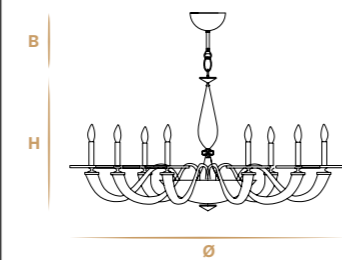

L8
8 E14 x max 28W
Ø 107 cm - 42.13"
H 60 cm - 23.62"