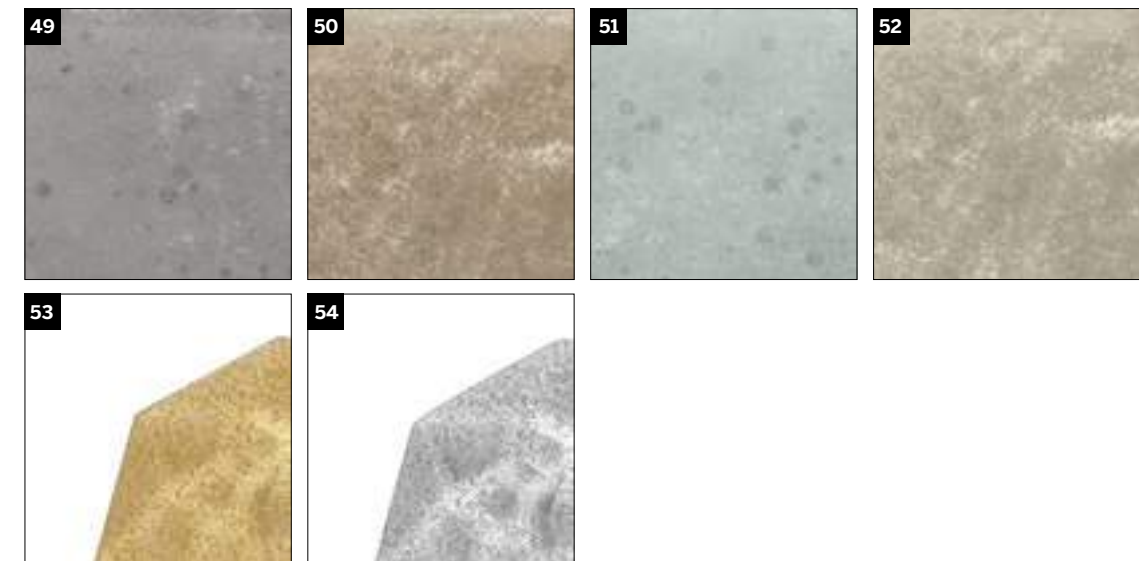

euroluce / finiture vetri / glass finishes

49. fumé vintage / vintage fumé
50. tabacco vintage / vintage tobacco
51. viridian vintage / vintage viridian
52. vintage
53. sheen / sheen
54. sheen argento / silver sheen