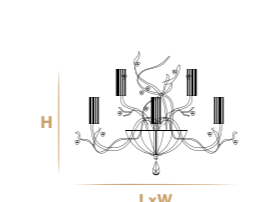

L8+4
12 G9 led x max 7W or E14 x max 28W
Ø 96 cm - 37.80"
H 65 cm - 25.59"

L6+3
9 G9 led x max 7W or E14 x max 28W
Ø 96 cm - 37.80"
H 65 cm - 25.59"

L8
8 G9 led x max 7W or E14 x max 28W
Ø 96 cm - 37.80"
H 65 cm - 25.59"

L6
6 G9 led x max 7W or E14 x max 28W
Ø 80 cm - 31.50"
H 60 cm - 23.62"

A5
5 G9 led x max 7W or E14 x max 28W
LxW 58 cm x 32 cm - 22.83" x 12.60"
H 43 cm - 16.93"

	<p>A3 3 G9 led x max 7W or E14 x max 28W LxW 53 cm x 32 cm - 20.87" x 12.60" H 43 cm - 16.93"</p>	<p>A2 2 G9 led x max 7W or E14 x max 28W LxW 44 cm x 23 cm - 17.32" x 9.06" H 43 cm - 16.93"</p>	<p>A1 1 G9 led x max 7W or E14 x max 28W LxW 25 cm x 32 cm - 9.84" x 12.60" H 43 cm - 16.93"</p>
	<p>S8 8 G9 led x max 7W LxW 100 cm x 23 cm - 39.37" x 9.06" H 43 cm - 16.93"</p>	<p>S1 1 led star seoul Z5M2 12 Vdc - 4.5W - 440lm Ø 33 cm - 12.99" H 30 cm - 11.81"</p>	<p>PLB 8 G9 led x max 7W or E14 x max 28W Ø 100 cm - 39.37" H 25 cm - 9.84"</p>
<p>ATMOSPHERE PROJECT 85 led star seoul Z5M2 12 Vdc - 4.5W - 440lm LxW 187 cm x 250 cm - 73.62" x 98.43" H 100 cm - 39.37"</p>	<p>ATMOSPHERE 60 1 led star seoul Z5M2 12 Vdc - 4.5W - 440lm Ø 4 cm - 1.57" H 60 cm - 23.62"</p>	<p>ATMOSPHERE 40 1 led star seoul Z5M2 12 Vdc - 4.5W - 440lm Ø 4 cm - 1.57" H 40 cm - 15.75"</p>	<p>ATMOSPHERE 25 1 led star seoul Z5M2 12 Vdc - 4.5W - 440lm Ø 4 cm - 1.57" H 25 cm - 9.84"</p>
<p>BRIGHT L6 6 E14 x max 28W Ø 80 cm - 31.50" H 60 cm - 23.62"</p>			