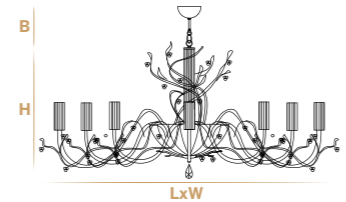

ELLIPSE L12
12 G9 led x max 7W or E14 x max 28W
LxW 120 cm x 66 cm - 47.24" x 25.98"
H 65 cm - 25.59"