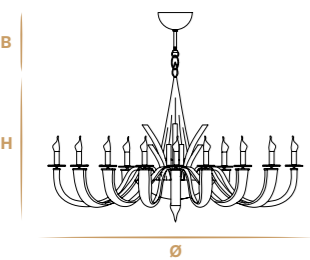

Details: the innovative conical arm with rectangular section, rectangular leaves and all components of Argo are designed by "Studio In Project". Conical rectangular arms, rectangular plates, final part, rectangular leaves and other components are made in Veneto. Central body made in Tuscany. All components in glass are decorated with innovative technique of double coloring. Metallic lamp holder of square shape. Shade 70/89 mod. short cylinder in grey polycotton fabric / pvc. Other lampshades on request.

✦ For any request or different version please contact us.
✦ For glass finishes, metal finishes and crystals color see from pag. 458 to 467.

Aggancio con tirante (A) - Hook with metal cable (A)
L'altezza dei lampadari è calcolata escludendo l'aggancio. Aggancio con rosone e filo tirante H minima 18 cm - 7.08".
The height of the chandeliers is calculated by excluding the hook. Hook with the ceiling cup and cable has the minimum height 18 cm - 7.08".

Aggancio con catena (B) - Hook with chain (B)
L'altezza dei lampadari è calcolata escludendo l'aggancio. Aggancio con rosone e catena H minima 24 cm - 9.44".
The height of the chandeliers is calculated by excluding the hook. Hook with the ceiling cup and chain has the minimum height 24 cm - 9.44".

L12
12 E14 x max 28W
Ø 105 cm - 41.34"
H 67 cm - 26.38"