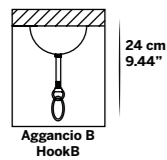

Aggancio con catena (B) - Hook with chain (B)

L'altezza dei lampadari è calcolata escludendo l'aggancio. Aggancio con rosone e catena H minima 24 cm - 9.44".
The height of the chandeliers is calculated by excluding the hook. Hook with the ceiling cup and chain has the minimum height 24 cm - 9.44".