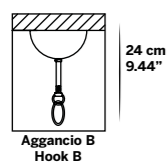

Aggancio con catena (B) - Hook with chain (B)

L'altezza dei lampadari è calcolata escludendo l'aggancio. Aggancio con rosone e catena
H minima 24 cm - 9.44"
The height of the chandeliers is calculated by excluding the hook. Hook with the ceiling
cup and chain has the minimum height 24 cm - 9.44"