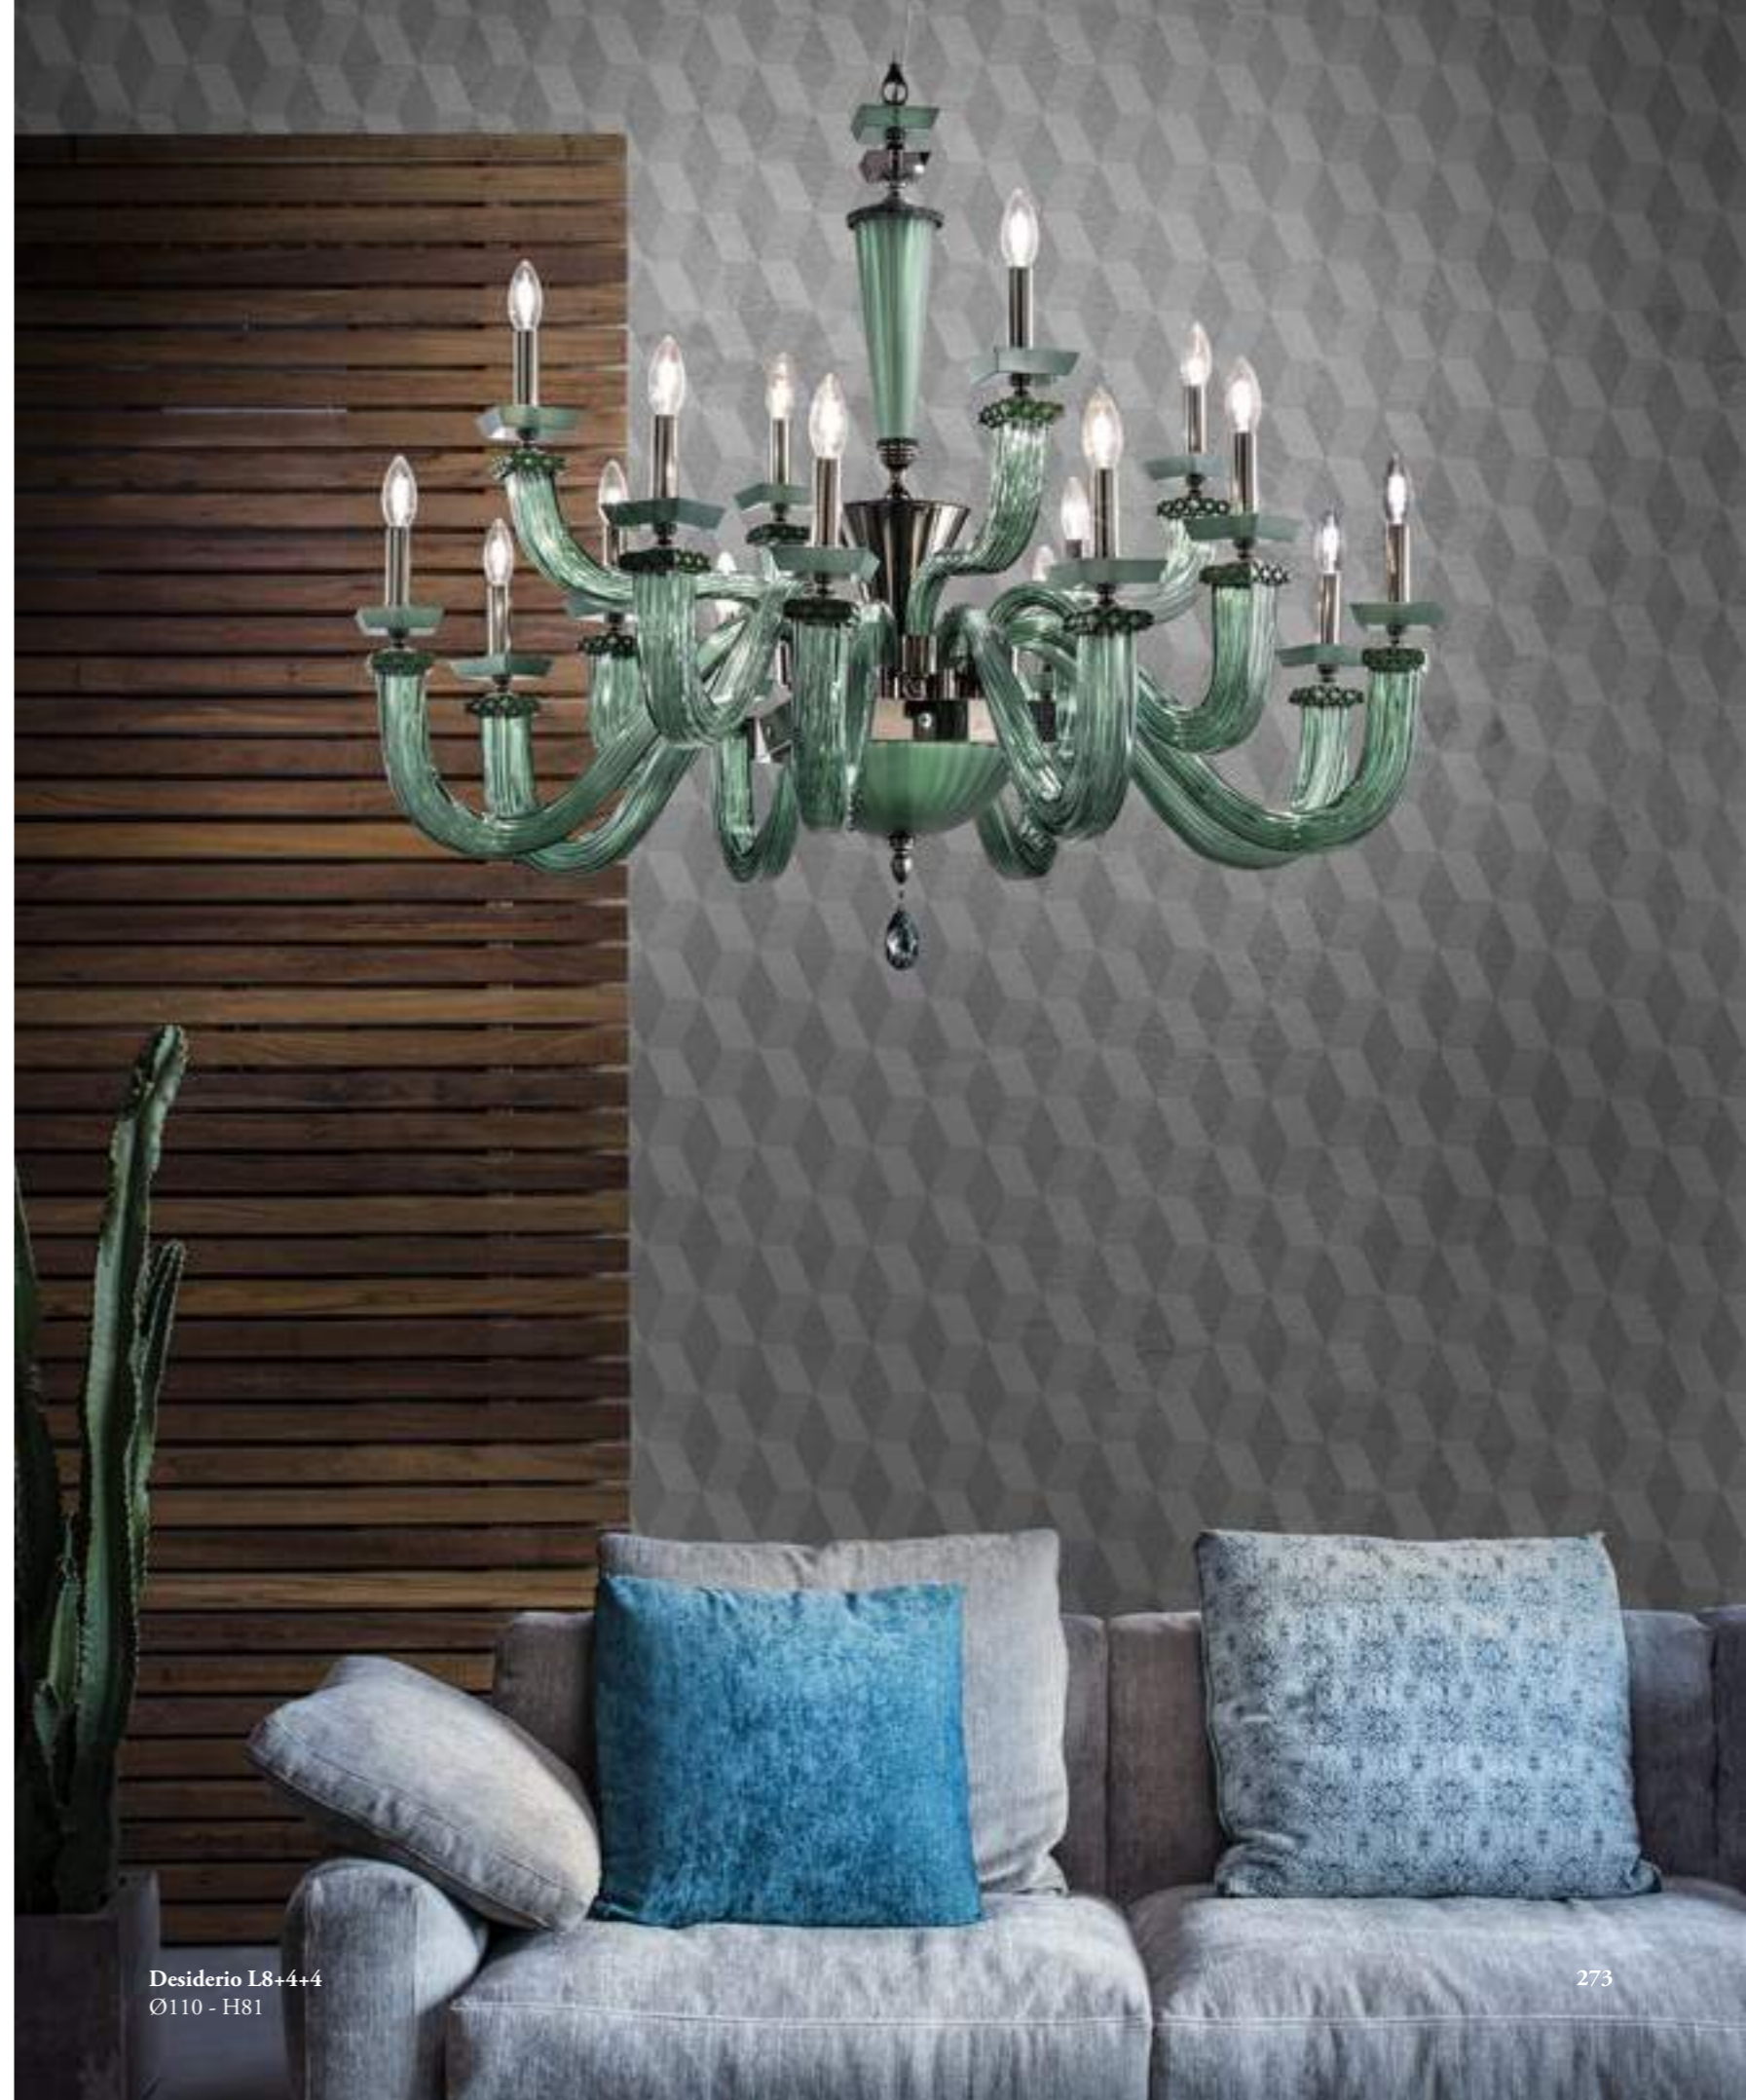

desiderio

01

Desiderio L8+4+4
Ø110 - H81