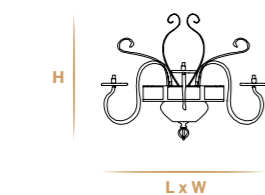

A3
3 G9 x max 28W
LxW 50 cm x 34 cm - 19.69" x 13.39"
H 44 cm - 17.32"