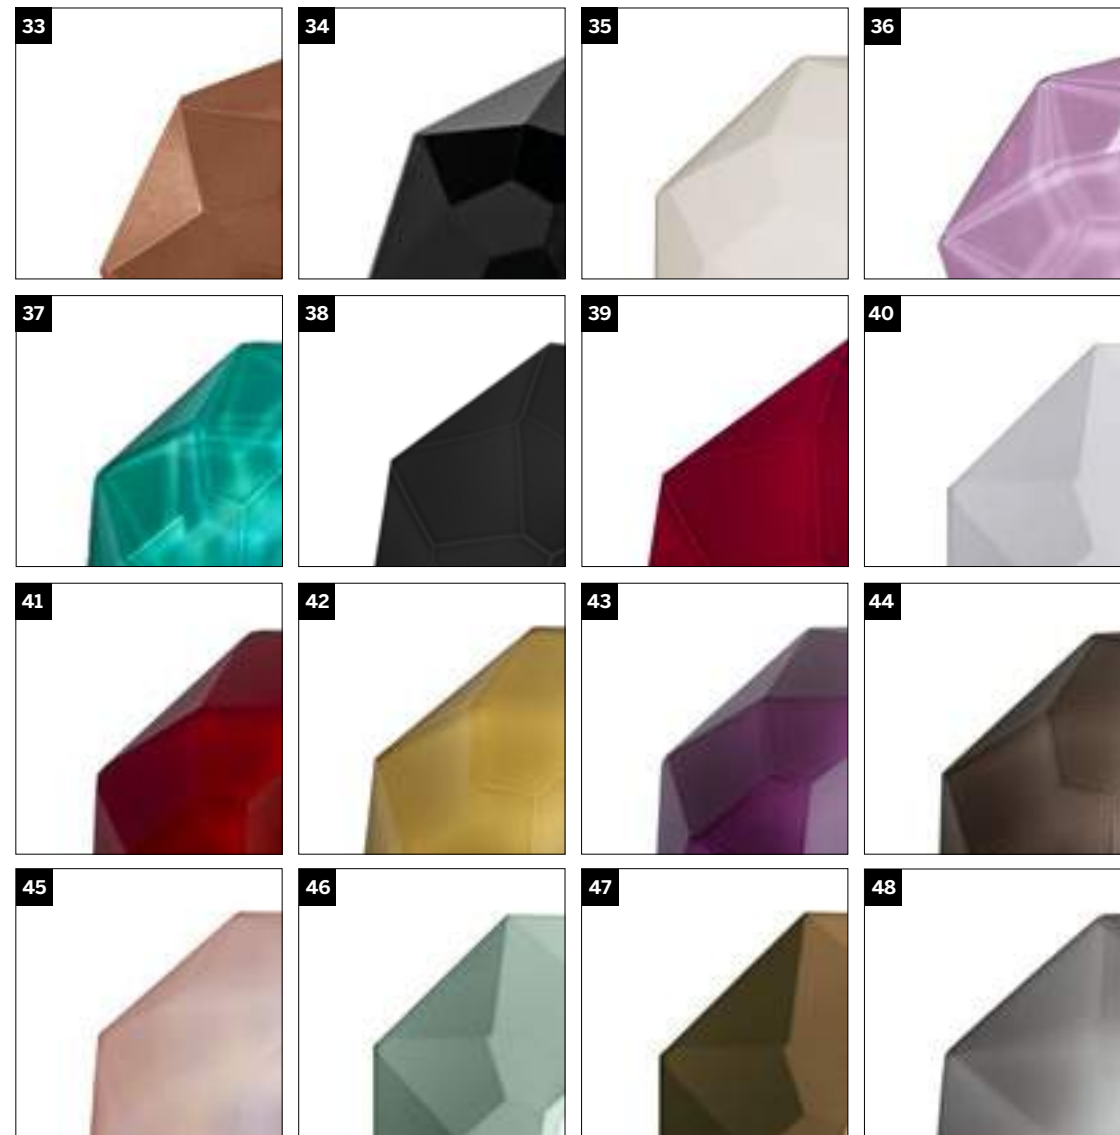

euroluce / finiture vetri / glass finishes

- 1. trasparente / transparent
- 2. ambra / amber
- 3. topazio / topaz
- 4. blu cobalto / cobalt blue
- 5. rosaline
- 6. violet / violet
- 7. verde smeraldo / emerald
- 8. turchese / turquoise
- 9. fumè / fumè
- 10. verde diamante / green diamond
- 11. rubino / ruby
- 12. ametista / amethyst
- 13. ottanio / teal blue
- 14. tabacco / tobacco
- 15. marrone / brown
- 16. fumè scuro / dark fumè

euroluce / finiture vetri / glass finishes

- 17. foglia oro / gold leaf
- 18. foglia argento / silver leaf
- 19. ambra yncanto / amber yncanto
- 20. fumè yncanto / fumè yncanto
- 21. verde yncanto / green yncanto
- 22. blu notte / midnight blue
- 23. fumè bronze
- 24. rosaline hanami
- 25. azzurro tiffany / blue tiffany
- 26. acquamarina / aquamarine
- 27. viridian
- 28. verde senape / mustard green
- 29. fucsia / fuchsia
- 30. rosso / red
- 31. fumè bronze specchiato / mirror
- 32. bianco / white

euroluce / finiture vetri / glass finishes

- 33. marrone lucido / polished brown
- 34. nero / black
- 35. bianco perla / pearl white
- 36. glicine / wisteria
- 37. verde greenery / greenery green
- 38. nero matt / matt black
- 39. rosso matt / matt red
- 40. trasparente satinato / satin transparent
- 41. rubino satinato / satin ruby
- 42. ambra satinato / satin amber
- 43. ametista satinato / satin amethyst
- 44. bronzo satinato / satin bronze
- 45. rosaline satinato / satin rosaline
- 46. viridian satinato / satin viridian
- 47. marrone satinato / satin brown
- 48. fumé satinato / satin fumé

euroluce / cristalli swarovski / swarovski crystals

- 55. ambr
- 56. antic green
- 57. blue violet
- 58. bronze shade
- 59. crystal transparent
- 60. emerald
- 61. ametista
- 62. cobalt blue
- 63. nero jet
- 64. rosaline
- 65. rubino
- 66. silver night
- 67. violet