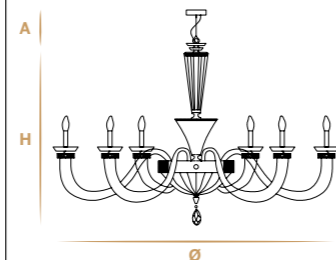

L8
8 E14 x max 28W
Ø 110 cm - 43.31"
H 81 cm - 31.89"