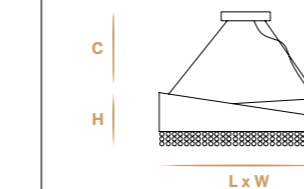

Colors: The version Horizon lux has colored Swarovski® pendants and colored Scholer pendants. BLACK/ TEAL BLUE: mix of octagonal pendants in Emerald, Viridian, Blue, Transparent, Black and Fumé colors. DOVE GRAY/ PURPLE BORDEAUX: mix of octagonal pendants in Amber, Transparent, Ruby, Rosaline, Violet colors. Others colors on request.

Details: Suspension in laser cutting iron. It is designed in all its components by "Studio In Project". In the suspension there are strips led inside aluminum and polycarbonate profiles. It's possible to require RGB LED system with remote control. Horizon lux version is embellished with Swarovski® pendants. In the Horizon version there is satin- finish plexiglass plate, with magnets to close the suspension.

✦ For any request or different version please contact us.
✦ For glass finishes, metal finishes and crystals color see from pag. 458 to 467.

Aggancio con tiranti per sospensioni (C)
Hook with metal cables for suspension (C)

L'altezza delle sospensioni è calcolata escludendo l'aggancio. Aggancio con rosone e tiranti H minima 24 cm - 9.44".
The height of suspensions is calculated by excluding the hook. Hook with the ceiling cup and metal cables has the minimum height 24 cm - 9.44".

100
✦ 2 strip led x 20W
⦿ 3000°K - 24Vdc
LxW 100 cm x 10 cm - 39.37" x 3.94"
H 18 cm - 7.09"

lux 100
✦ 2 strip led x 20W
⦿ 3000°K - 24Vdc
LxW 100 cm x 10 cm - 39.37" x 3.94"
H 25 cm - 9.84"

66
✦ 1 strip led x 14,4W
⦿ 3000°K - 24Vdc
LxW 66 cm x 5 cm - 25.98" x 1.97"
H 15 cm - 5.91"

lux 66
✦ 1 strip led x 14,4W
⦿ 3000°K - 24Vdc
LxW 66 cm x 5 cm - 25.98" x 1.97"
H 20 cm - 7.87"

30 ✦ 1 strip led 4.8W ⦿ 3000°K - 24Vdc LxW 30 cm x 5 cm - 11.81" x 1.97" H 11 cm - 4.33"	lux 30 ✦ 1 strip led 4.8W ⦿ 3000°K - 24Vdc LxW 30 cm x 5 cm - 11.81" x 1.97" H 16 cm - 6.30"	30AP ✦ 1 strip led 4.8W ⦿ 3000°K - 24Vdc LxW 30 cm x 8 cm - 11.81" x 3.15" H 11 cm - 4.33"	lux 30AP ✦ 1 strip led 4.8W ⦿ 3000°K - 24Vdc LxW 30 cm x 8 cm - 11.81" x 3.15" H 16 cm - 6.30"