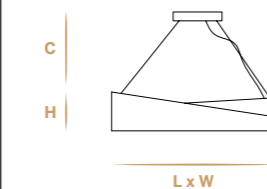

Colors: The version Horizon lux has colored Swarovski® pendants and colored Scholer pendants. BLACK/ TEAL BLUE: mix of octagonal pendants in Emerald, Viridian, Blue, Transparent, Black and Fumé colors. DOVE GRAY/ PURPLE BORDEAUX: mix of octagonal pendants in Amber, Transparent, Ruby, Rosaline, Violet colors. Others colors on request.

Details: Suspension in laser cutting iron. It is designed in all its components by "Studio In Project". In the suspension there are strips led inside aluminum and polycarbonate profiles. It's possible to require RGB LED system with remote control. Horizon lux version is embellished with Swarovski® pendants. In the Horizon version there is satin- finish plexiglass plate, with magnets to close the suspension.

✦ For any request or different version please contact us.
✦ For glass finishes, metal finishes and crystals color see from pag. 458 to 467.

Aggancio con tiranti per sospensioni (C)
Hook with metal cables for suspension (C)

L'altezza delle sospensioni è calcolata escludendo l'aggancio. Aggancio con rosone e tiranti H minima 24 cm - 9.44".
The height of suspensions is calculated by excluding the hook. Hook with the ceiling cup and metal cables has the minimum height 24 cm - 9.44".

100
✦ 2 strip led x 20W
⦿ 3000°K - 24Vdc
LxW 100 cm x 10 cm - 39.37" x 3.94"
H 18 cm - 7.09"

lux 100
✦ 2 strip led x 20W
⦿ 3000°K - 24Vdc
LxW 100 cm x 10 cm - 39.37" x 3.94"
H 25 cm - 9.84"

66
✦ 1 strip led x 14,4W
⦿ 3000°K - 24Vdc
LxW 66 cm x 5 cm - 25.98" x 1.97"
H 15 cm - 5.91"

lux 66
✦ 1 strip led x 14,4W
⦿ 3000°K - 24Vdc
LxW 66 cm x 5 cm - 25.98" x 1.97"
H 20 cm - 7.87"

30 ✦ 1 strip led 4.8W ⦿ 3000°K - 24Vdc LxW 30 cm x 5 cm - 11.81" x 1.97" H 11 cm - 4.33"	lux 30 ✦ 1 strip led 4.8W ⦿ 3000°K - 24Vdc LxW 30 cm x 5 cm - 11.81" x 1.97" H 16 cm - 6.30"	30AP ✦ 1 strip led 4.8W ⦿ 3000°K - 24Vdc LxW 30 cm x 8 cm - 11.81" x 3.15" H 11 cm - 4.33"	lux 30AP ✦ 1 strip led 4.8W ⦿ 3000°K - 24Vdc LxW 30 cm x 8 cm - 11.81" x 3.15" H 16 cm - 6.30"