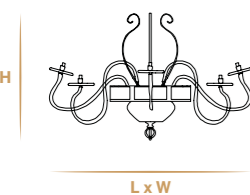

A5
5 G9 x max 28W
LxW 57 cm x 34 cm - 22.44" x 13.39"
H 44 cm - 17.32"