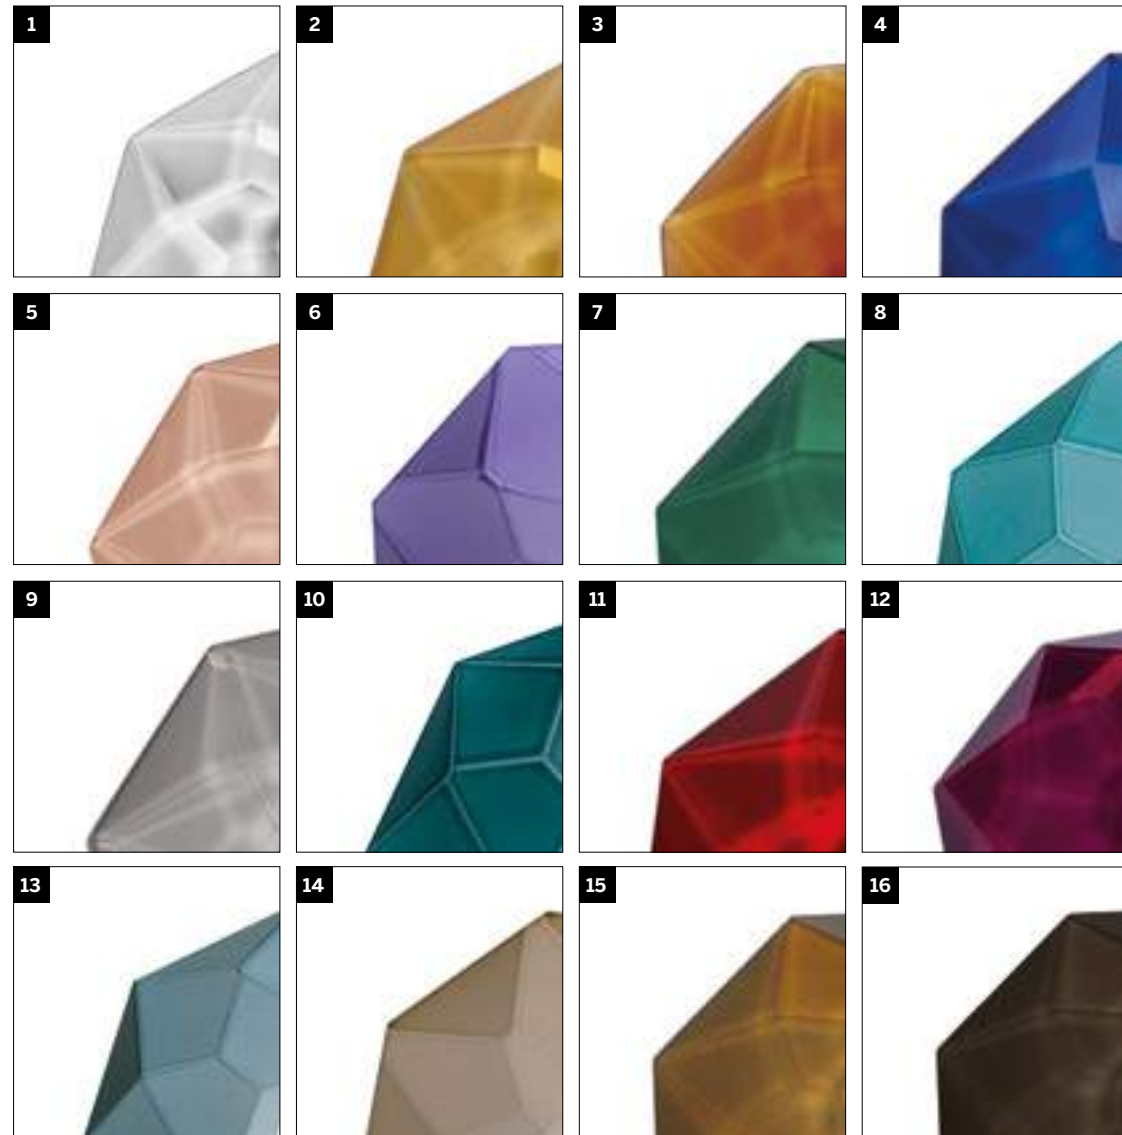

euroluce / finiture vetri / glass finishes

1. trasparente / transparent
2. ambra / amber
3. topazio / topaz
4. blu cobalto / cobalt blue
5. rosaline
6. violet / violet
7. verde smeraldo / emerald
8. turchese / turquoise
9. fumè / fumè
10. verde diamante / green diamond
11. rubino / ruby
12. ametista / amethyst
13. ottanio / teal blue
14. tabacco / tobacco
15. marrone / brown
16. fumè scuro / dark fumè