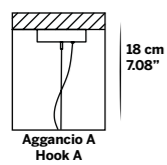

Colors: Vintage / Fumé Vintage / Tobacco Vintage / Viridian Vintage. Other colors on request.

Particolari: Moonlight è un'idea firmata Euroluce Light of Italy & "Studio In Project". Sfera centrale ottico fitto in vetro made in Toscana e successivamente decorata in Veneto.

Details: Moonlight is an idea designed by Euroluce Light of Italy & "Studio In Project".

La novità è la decorazione vintage, materica, che consiste in un mix fra colore e polveri, percepibili al tatto e visivamente. Il depositarsi delle polveri crea prodotti unici, diversi fra loro.

Central glass sphere made in Tuscany and later decorated in Veneto. The novelty is the vintage decoration, material, consisting of a mix of color and powder, perceptible to the touch and visually. Powder deposition creates unique, different products.

✦ Per qualsiasi richiesta o differente versione non esitate a contattarci.
✦ Per finiture vetri, finiture metalli e colore cristalli vedere da pag. 458 a 467.

✦ For any request or different version please contact us.
✦ For glass finishes, metal finishes and crystals color see from pag. 458 to 467.

Aggancio con tirante (A) - Hook with metal cable (A)

L'altezza dei lampadari è calcolata escludendo l'aggancio. Aggancio con rosone e filo tirante H minima 18 cm - 7.08".
The height of the chandeliers is calculated by excluding the hook. Hook with the ceiling cup and cable has the minimum height 18 cm - 7.08".

Aggancio con tirante (A) - Hook with metal cable (A) L'altezza dei lampadari è calcolata escludendo l'aggancio. Aggancio con rosone e filo tirante H minima 18 cm - 7.08". The height of the chandeliers is calculated by excluding the hook. Hook with the ceiling cup and cable has the minimum height 18 cm - 7.08".			
S1 1 E27 led x 10W 29 cm - 11.42" 20 cm - 7.87"	A1 1 G9 led x max 7W LxW 19 cm x 12 cm - 7.48" x 4.72" H 19 cm - 7.48"	LG1 1 E27 led x 10W 29 cm - 11.42" H 18 cm - 7.09"	PL1 1 E27 led x 10W 29 cm - 11.42" H 18 cm - 7.09"
PT1 1 E27 led x 10W 29 cm - 11.42" H 165 cm - 64.96"