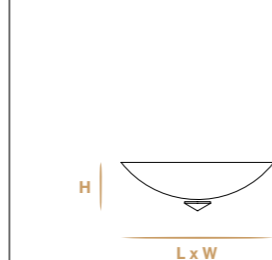

A3
3 G9 x max 28W
LxW 22 cm x 14 cm - 8.66" x 5.51"
H 10 cm - 3.94"