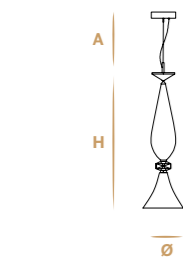

S1
1 E27 x max 40W
Ø 14 cm - 5.51"
H 53 cm - 20.87"