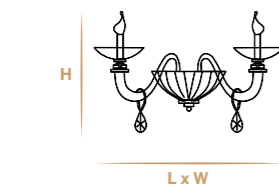

A2
2 E14 x max 28W
LxW 50 cm x 33 cm - 19.69" x 12.99"
H 52 cm - 20.47"