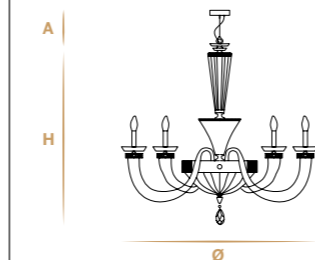

L6
6 E14 x max 28W
Ø 88 cm - 34.65"
H 74 cm - 29.13"