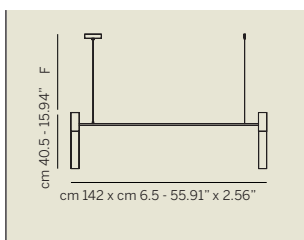

LINEA S2B - TUBE 60

2 led star 4,5W - 4000°K - 12 Vdc
880 lm - life time 30.000 hrs
SMD type Z5M4 - Dimmable: yes

Aggancio con tiranti e tasselli a soffitto (F). Hook with metal cables and ceiling cable gripper (F)

vetri / glass
metalli / metal