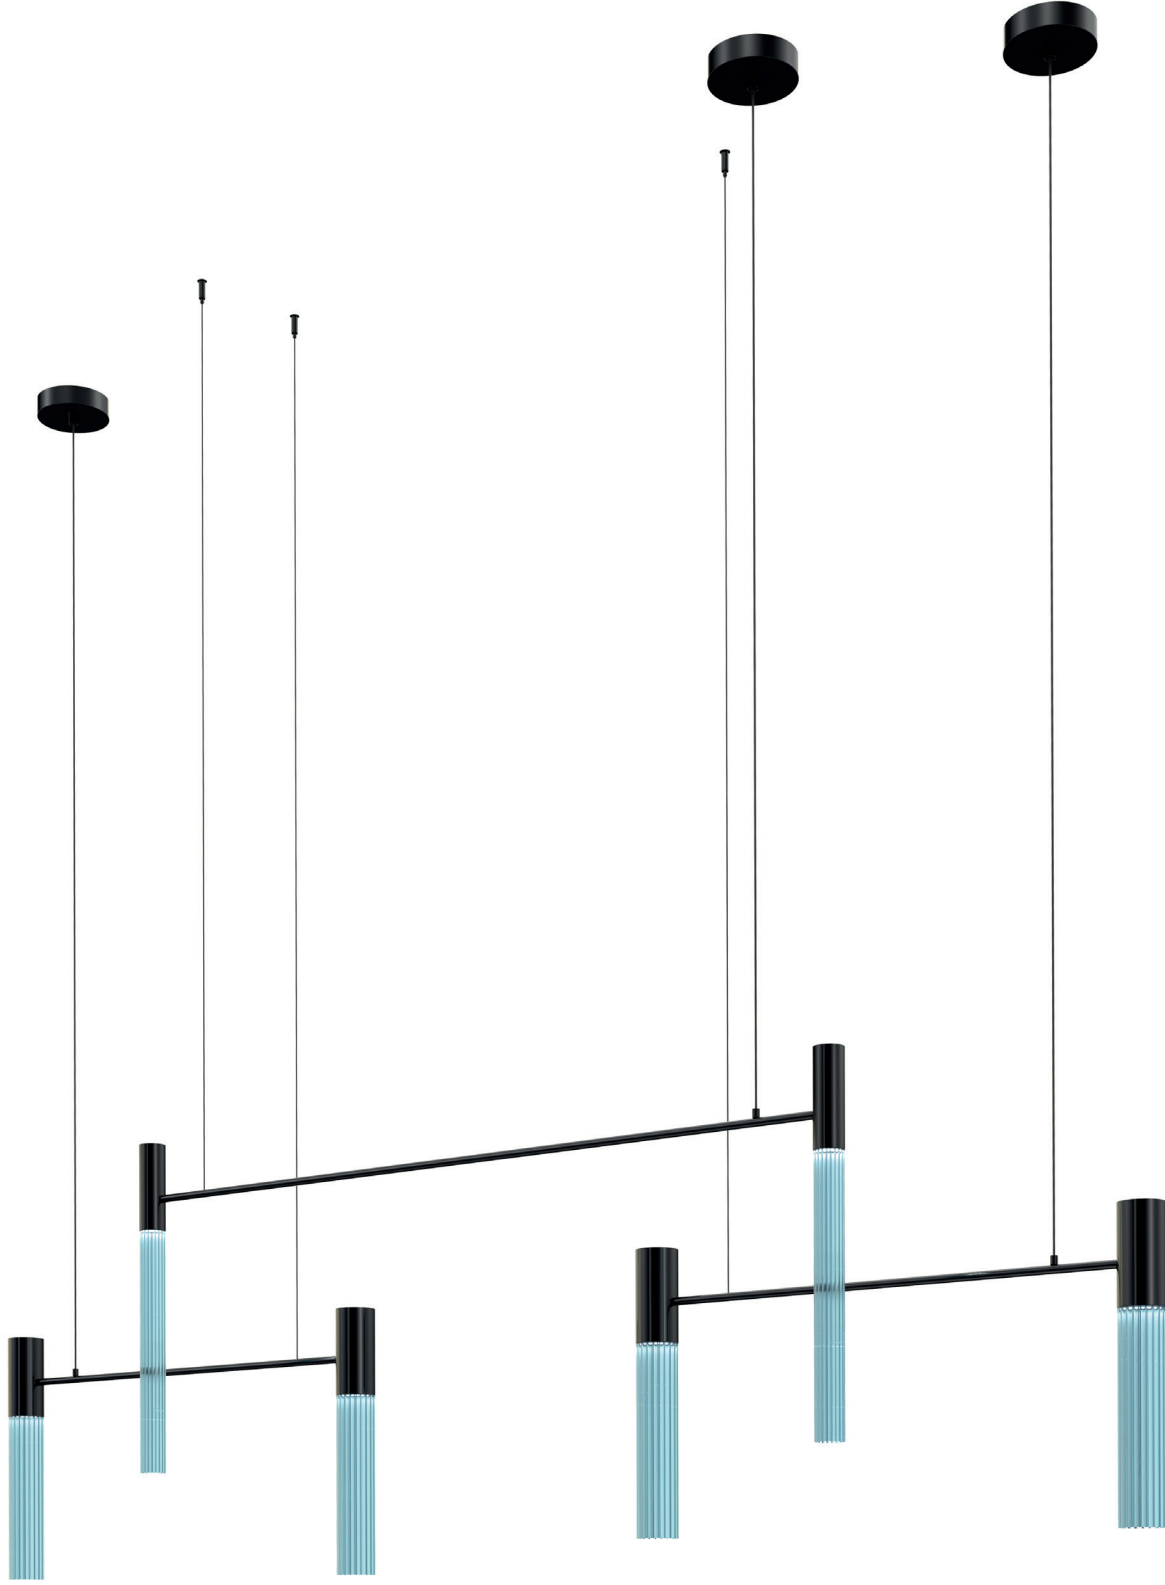

The image features a light blue background with several gold-colored geometric elements. A thick horizontal bar is positioned on the left side. A vertical bar is located in the upper center, with the text 'DESIGN BY STUDIO IN PROJECT' centered within it. Below this vertical bar are five thin, parallel vertical lines. On the right side, a vertical line descends from the top, ending in a large gold circle. From the right side of this circle, five horizontal lines extend towards the right edge of the frame.

Linea Project

Composition: Linea S2C + Linea S2C + Linea S2A

LINEA

Linea Project

TECHNICAL INFO

LINEA

design by Studio in project

Finitura | nichel nero lucido, oro lucido. Altre finiture su richiesta.

Colori | acquamarina, trasparente, tabacco, fumè grigio. Altri colori su richiesta.

Particolari | Linea è un prodotto modulare che si può configurare in vari modi e in diverse forme. Linea è già disponibile nelle misure indicate nei disegni.

Struttura in ferro e boccole in alluminio realizzate su nostro disegno.

Tubi in borosilicato in due differenti diametri : D. 40 e D. 60.

Non esitate a contattarci per un progetto esclusivo che si adatti al meglio ai vostri spazi e soddisfi le Vostre esigenze.