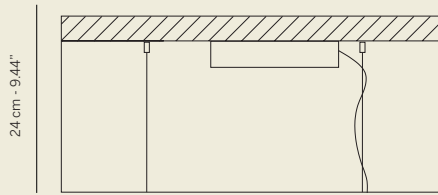

AGGANCIO CON TIRANTI E TASSELLI A SOFFITTO (F)
HOOK WITH METAL CABLES AND CEILING CABLE GRIPPER (F)

L'altezza delle sospensioni è calcolata escludendo l'aggancio.
Aggancio con rosone e tiranti con tasselli a soffitto H minima 24 cm - 9.44".

The height of suspensions is calculated by excluding the hook.
Hook with the ceiling cup and metal cables with ceiling cable gripper has the minimum height 24 cm. - 9.44".