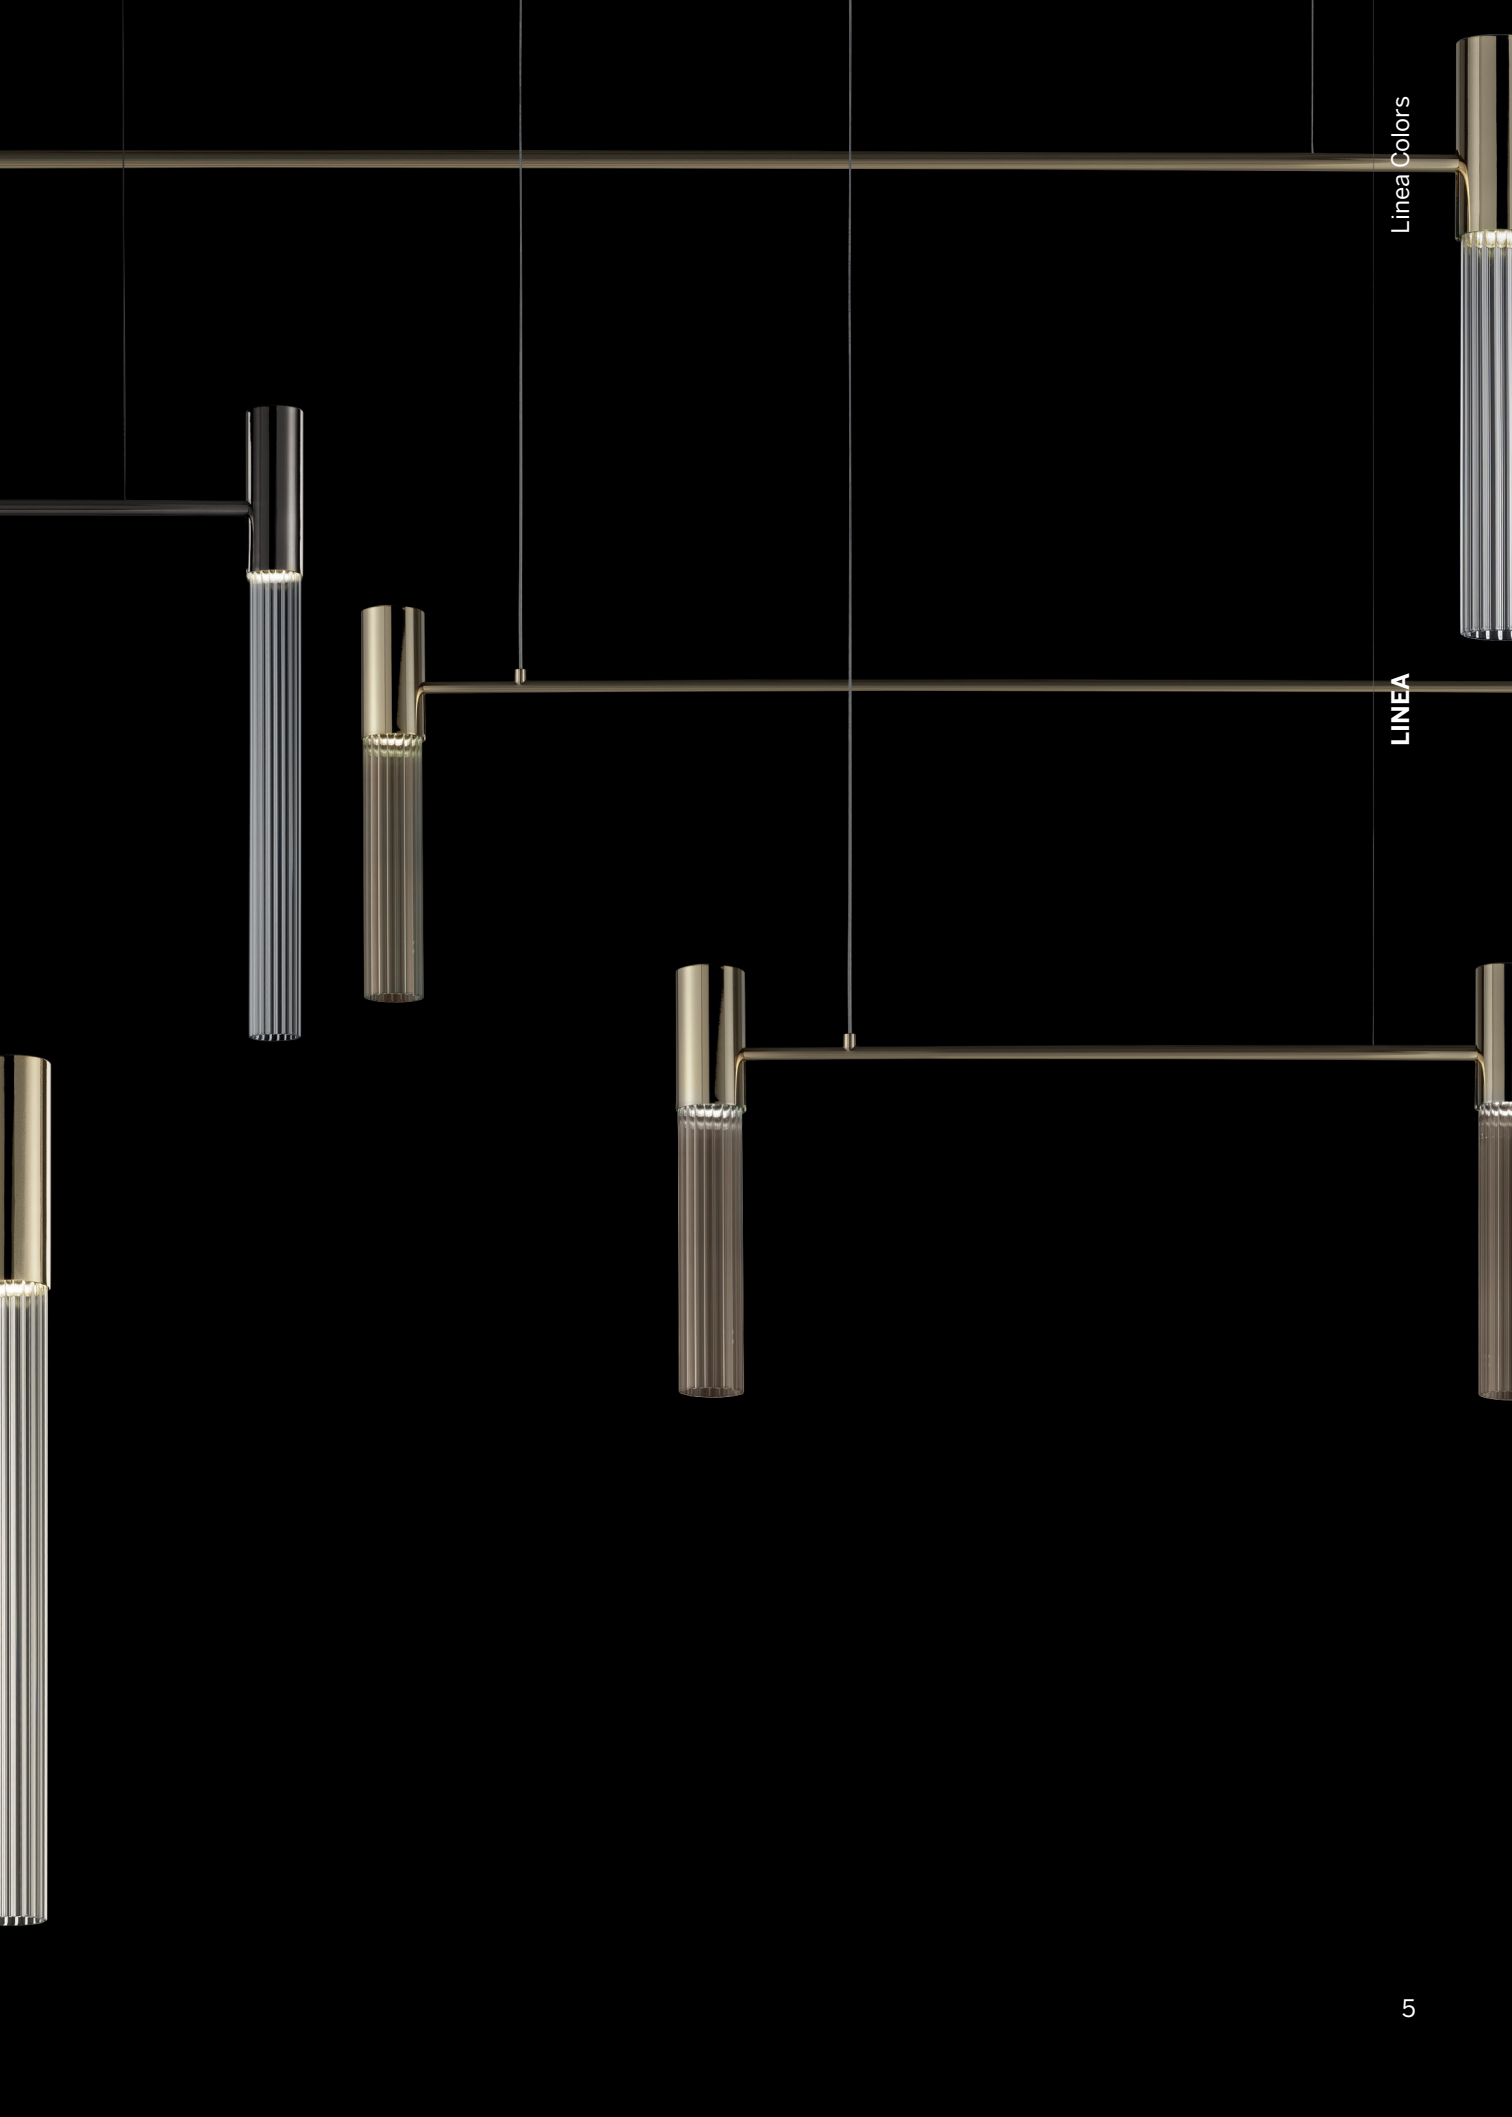

The image features a light blue background with several gold-colored geometric elements. A thick horizontal bar is positioned on the left side. A vertical bar is located in the upper center, with the text 'DESIGN BY STUDIO IN PROJECT' centered within it. Below this vertical bar are five thin, parallel vertical lines. On the right side, a vertical line descends from the top, ending in a large gold circle. From the right side of this circle, five horizontal lines extend towards the right edge of the frame.

DESIGN BY
STUDIO IN PROJECT

LINEA

LINEA

Linea S12

Linea Colors

LINEA

LINEA

Composition: Linea S2A + Linea S2B + Linea S2C + Linea S2D

Linea Project

Composition: Linea S2C + Linea S2C + Linea S2A

LINEA

Linea Project

TECHNICAL INFO

LINEA

design by Studio in project

Finitura | nichel nero lucido, oro lucido. Altre finiture su richiesta.

Colori | acquamarina, trasparente, tabacco, fumè grigio. Altri colori su richiesta.

Particolari | Linea è un prodotto modulare che si può configurare in vari modi e in diverse forme. Linea è già disponibile nelle misure indicate nei disegni.