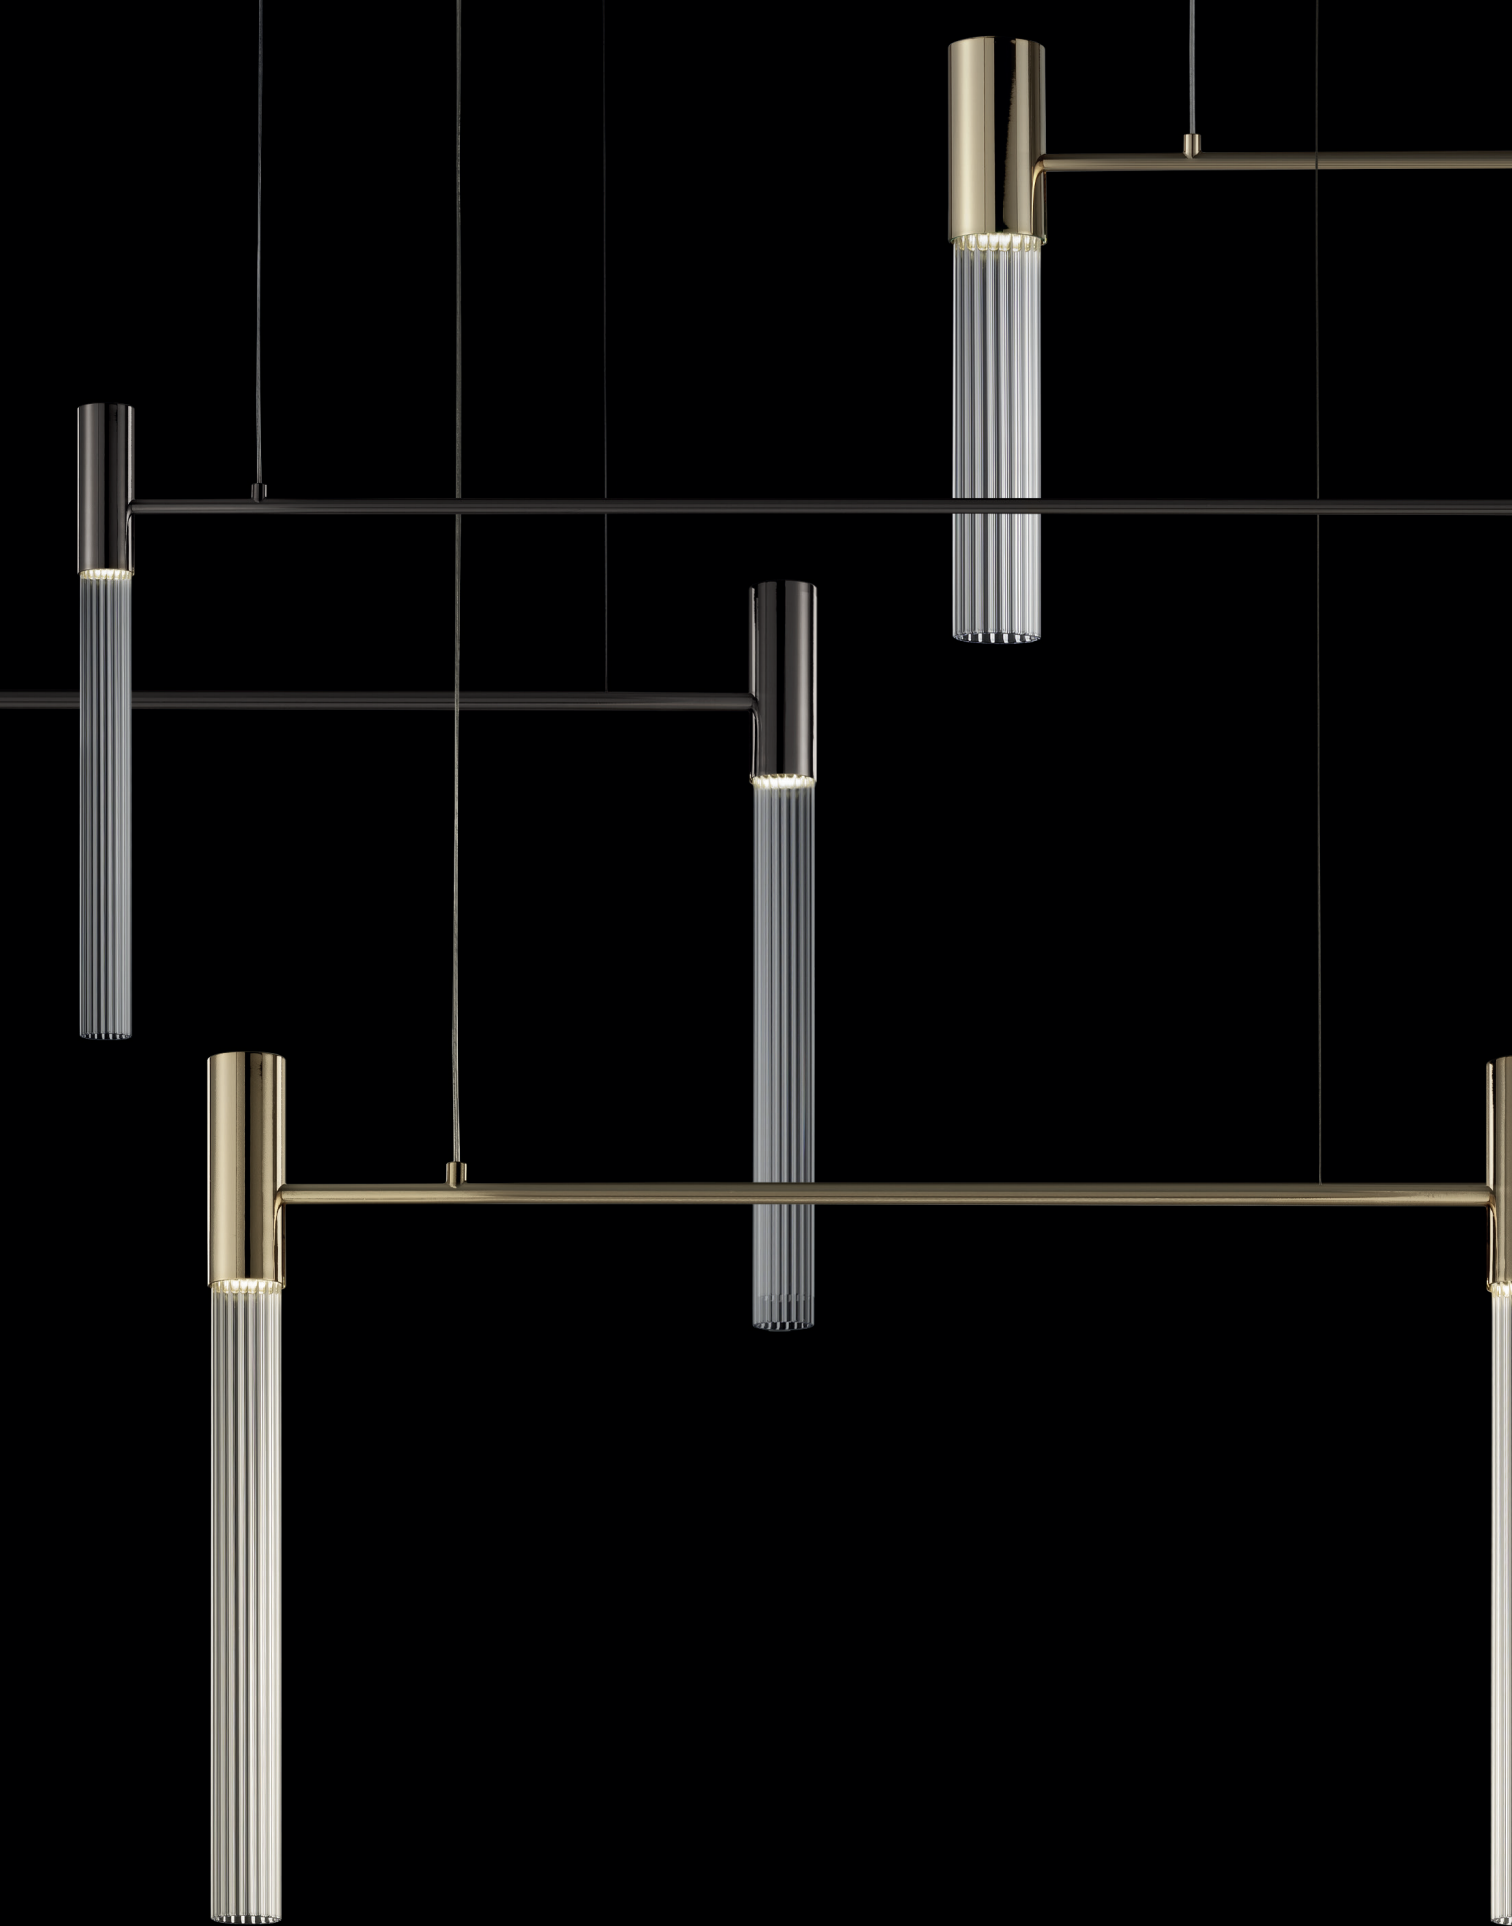

The image features a light blue background with several gold-colored geometric elements. A thick horizontal bar is positioned on the left side. A vertical bar is located in the upper center, with the text 'DESIGN BY STUDIO IN PROJECT' centered within it. Below this vertical bar are five thin, parallel vertical lines. On the right side, a vertical line descends from the top, ending in a large gold circle. From the right side of this circle, five horizontal lines extend towards the right edge of the frame.

DESIGN BY
STUDIO IN PROJECT

LINEA

LINEA

Linea S12

Linea Colors

LINEA

LINEA

Composition: Linea S2A + Linea S2B + Linea S2C + Linea S2D

Linea Project

Composition: Linea S2C + Linea S2C + Linea S2A

LINEA

Linea Project

TECHNICAL INFO

LINEA

design by Studio in project

Finitura | nichel nero lucido, oro lucido. Altre finiture su richiesta.

Colori | acquamarina, trasparente, tabacco, fumè grigio. Altri colori su richiesta.

Particolari | Linea è un prodotto modulare che si può configurare in vari modi e in diverse forme. Linea è già disponibile nelle misure indicate nei disegni.