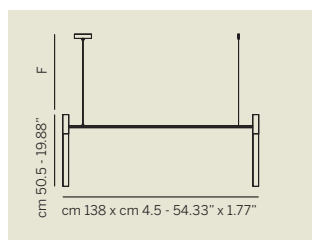

LINEA

design by Studio in project

Finitura | nichel nero lucido, oro lucido. Altre finiture su richiesta.

Colori | acquamarina, trasparente, tabacco, fumè grigio. Altri colori su richiesta.

Particolari | Linea è un prodotto modulare che si può configurare in vari modi e in diverse forme. Linea è già disponibile nelle misure indicate nei disegni.

Struttura in ferro e boccole in alluminio realizzate su nostro disegno.

Tubi in borosilicato in due differenti diametri : D. 40 e D. 60.

Non esitate a contattarci per un progetto esclusivo che si adatti al meglio ai vostri spazi e soddisfi le Vostre esigenze.

Finish | shiny black nickel, shiny gold. Other finishes on request.

Color | aquamarine color, transparent, tobacco, grey fumè. Other colors on request.

Details | Linea is a modular product that can be configured in various ways and in different shapes. Linea is already available in the sizes shown in the drawings. Iron structure and aluminum bushings made on our drawing. Borosilicate tubes in two different diameters: D. 40 and D. 60.

Do not hesitate to contact us for an exclusive project that best suits your spaces and meets your needs.

LINEA S2A - TUBE 40

2 led star 4,5W - 4000°K - 12 Vdc
880 lm - life time 30.000 hrs
SMD type Z5M3 - Dimmable: yes

Aggancio con tiranti e tasselli a soffitto (F). Hook with metal cables and ceiling cable gripper (F)

vetri / glass
metalli / metal