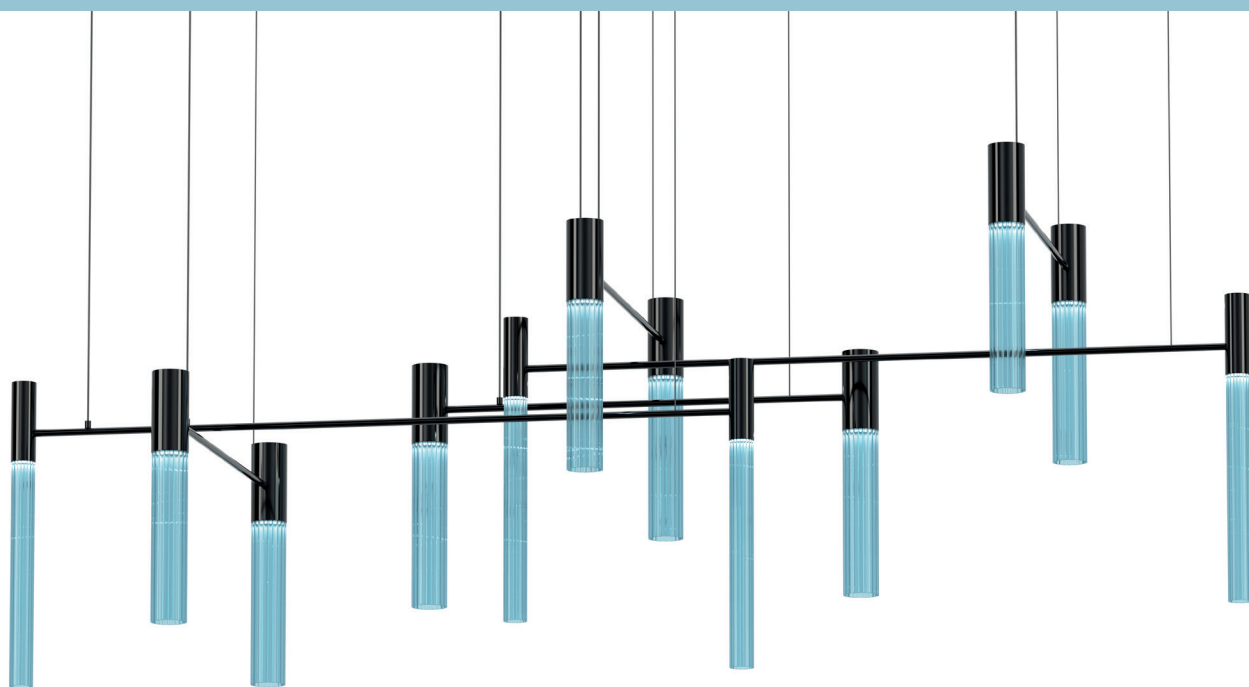

The image features a light blue background with several gold-colored geometric elements. A thick horizontal bar is positioned on the left side. A vertical bar is located in the upper center, with the text 'DESIGN BY STUDIO IN PROJECT' centered within it. Below this vertical bar are five thin, parallel vertical lines. On the right side, a vertical line descends from the top, ending in a large gold circle. From the right side of this circle, five horizontal lines extend towards the right edge of the frame.

DESIGN BY
STUDIO IN PROJECT

LINEA

LINEA

Linea S12

Linea Colors

LINEA

LINEA

Composition: Linea S2A + Linea S2B + Linea S2C + Linea S2D

Colori | acquamarina, trasparente, tabacco, fumè grigio. Altri colori su richiesta.

Particolari | Linea è un prodotto modulare che si può configurare in vari modi e in diverse forme. Linea è già disponibile nelle misure indicate nei disegni.