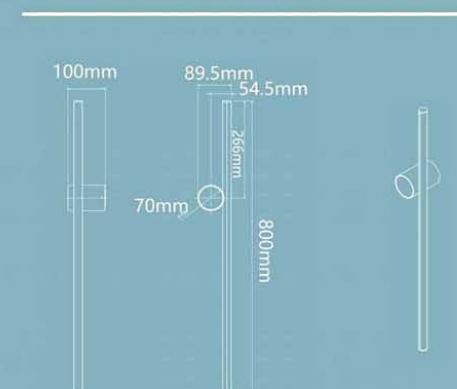

Coordinates W