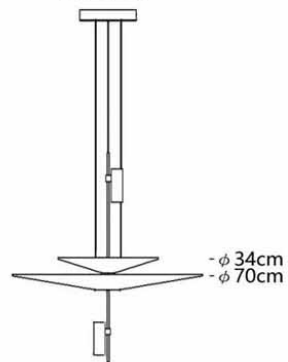

Fork table lamp

BJT9019

Flamingo pendants

BJD79254

93037-2 S

93037-2 M

93037-2 L

93037-2B