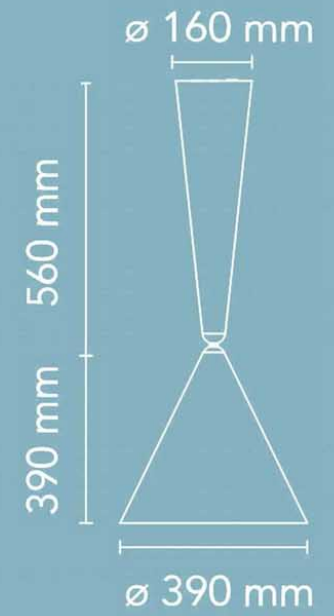

Aeco K

Aeco K

Belt

Belt

Coordinates Module C

Coordinates S

Coordinates F

61 mm
2000 mm
ø 380 mm

Austere-Wall

Wall Lamp

Great JJ TR lamp

BJD0000

Arrangements Round

Ø 1020 mm

Ø 665 mm

Ø 398 mm

Diabolo

Flauta Riga Indoor

225 mm
ø 45 mm

500 mm
ø 45 mm

1000 mm
ø 45 mm

Flauta Spiga Indoor

225 mm
Ø 45 mm

500 mm
Ø 45 mm