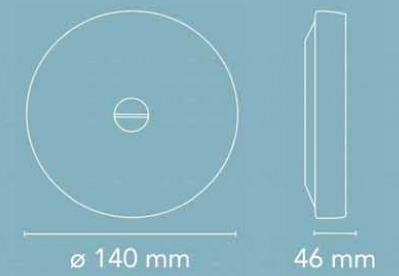

Button & Mini Button C/W