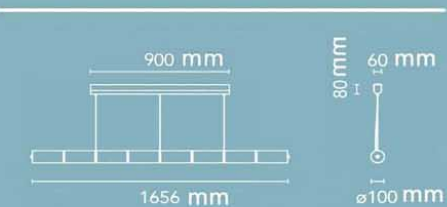

Aeco K

Aeco K

Belt

Belt

Coordinates Module C

Coordinates S

Coordinates F

61 mm
2000 mm
ø 380 mm