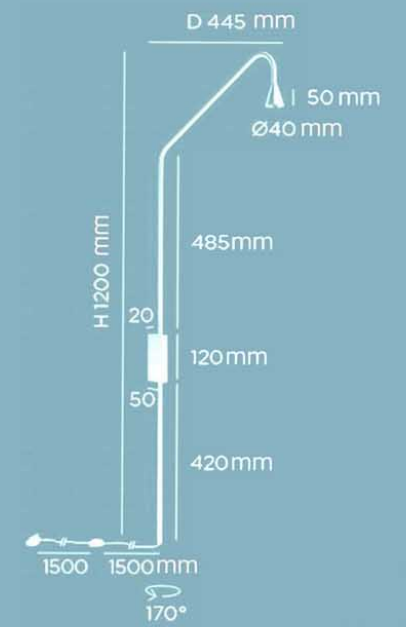

Aeco K

Aeco K

Belt

Belt

Coordinates Module C

Coordinates S

Coordinates F

61 mm
2000 mm
ø 380 mm

Austere-Wall

Wall Lamp

Great JJ TR lamp

BJD0000

Arrangements Round

Ø 1020 mm

Ø 665 mm

Ø 398 mm

197mm

189mm

770mm

1862mm

Almendra Linear S3

Almendra Linear S4

Almendra Linear S6

Chiara