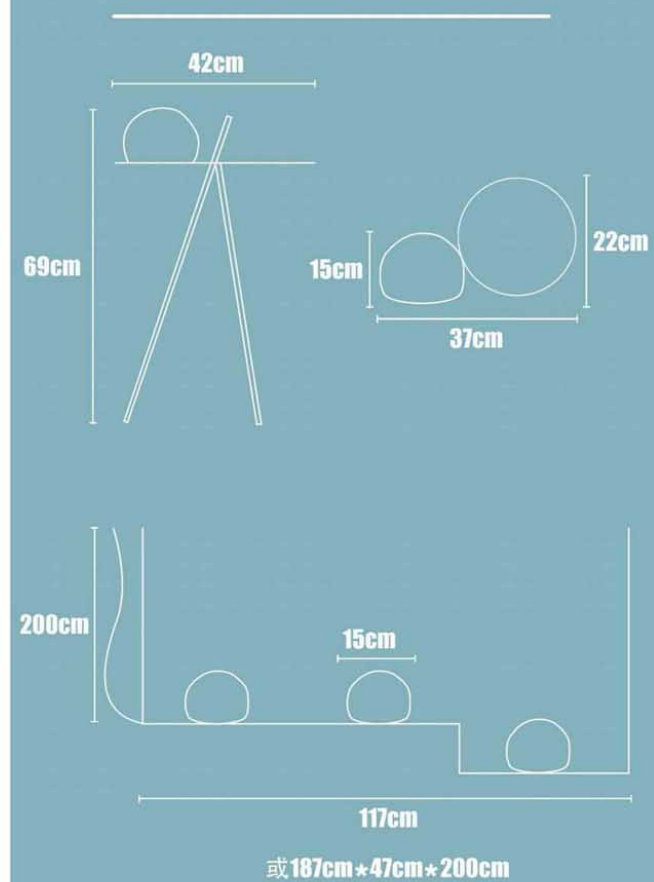

Circ

BJT-18071 / BJT-18073 / BJD-18074