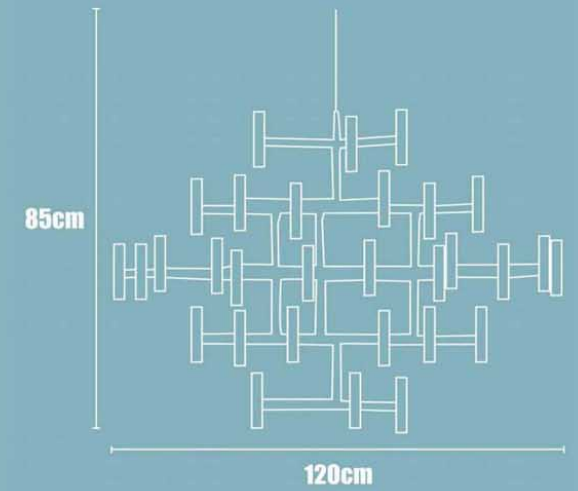

197mm

189mm

770mm

1862mm

Almendra Linear S3

Almendra Linear S4

Almendra Linear S6

Chiara

Chester

BJD8688B-30

Cliff

BJD8688B-12

Raimond

BJD1302

115cm × 41cm / 95cm × 35cm

80cm × 32cm / 75cm × 30cm