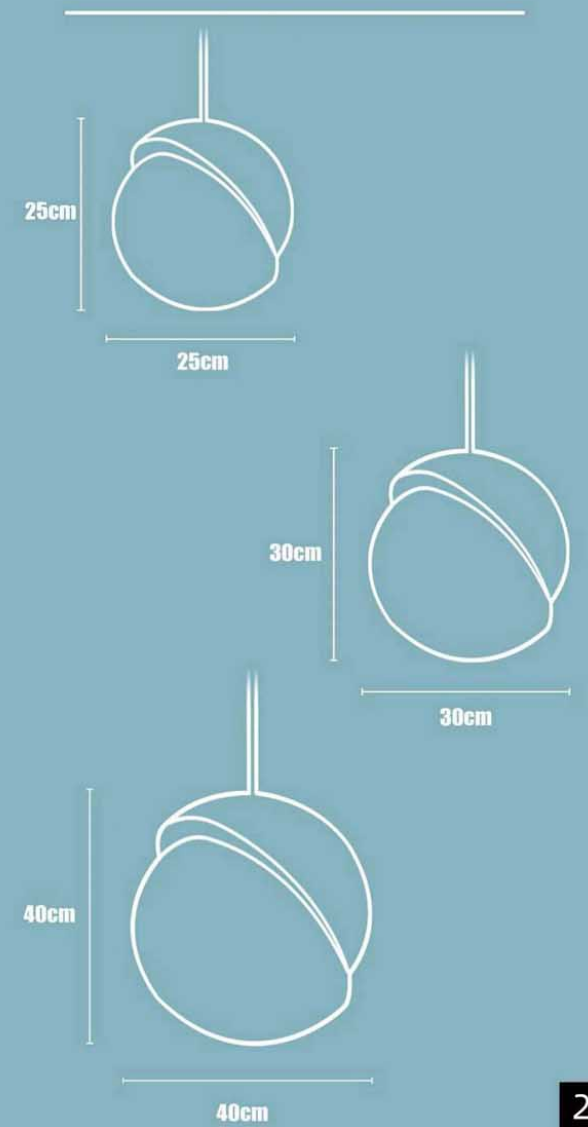

Crescent light

BJD7210