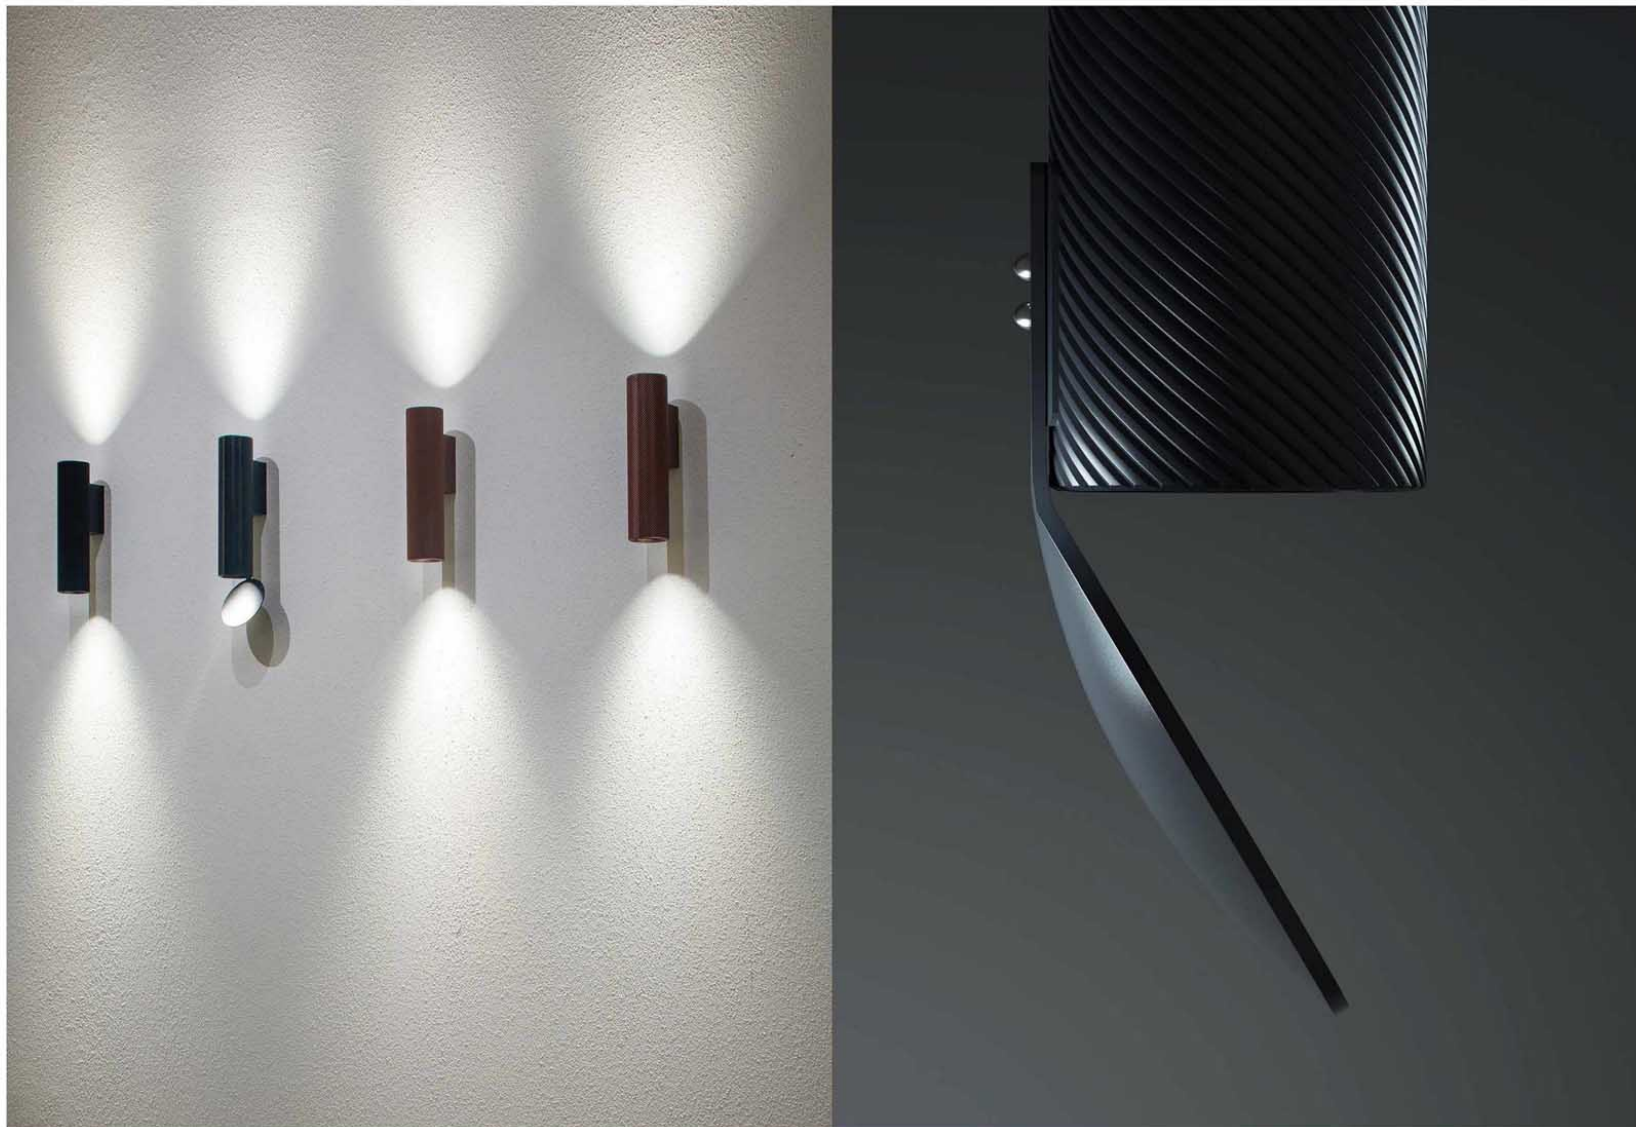

Diabolo

Flauta Riga Indoor

225 mm
ø 45 mm

500 mm
ø 45 mm

1000 mm
ø 45 mm

Flauta Spiga Indoor

225 mm
Ø 45 mm

500 mm
Ø 45 mm