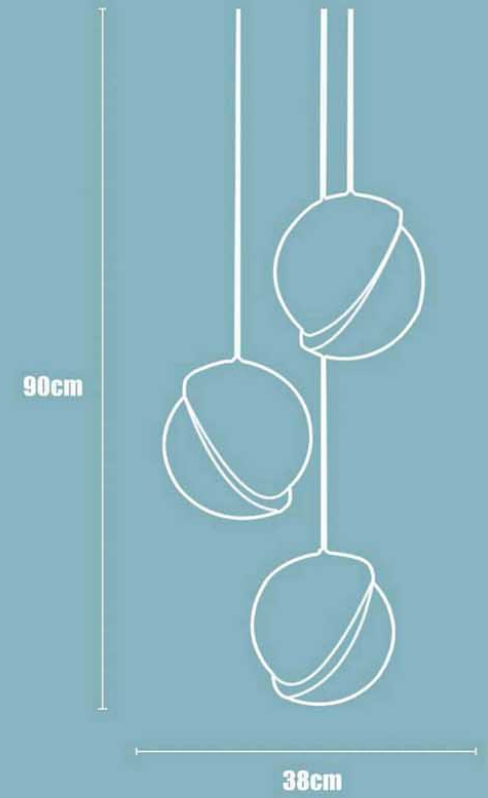

Mini crescent light

BJD7210