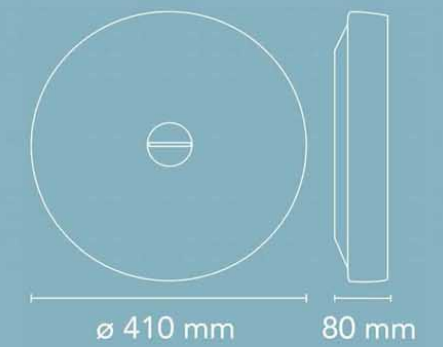

Button & Mini Button C/W