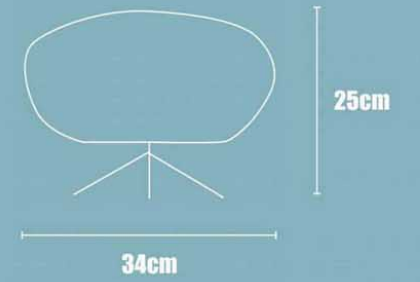

Rituals

BJT7031