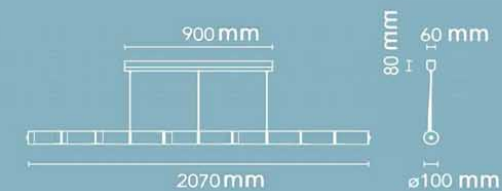

Luce Orizzontale