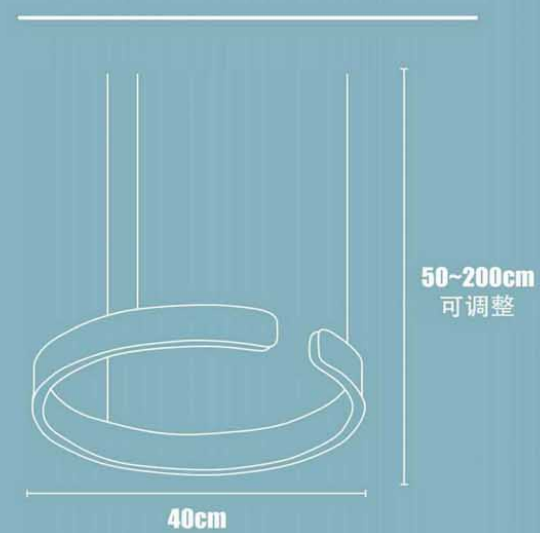

150cm / 120cm / 100cm / 90cm / 80cm
70cm / 60cm / 50cm / 40cm / 30cm

Crystal Circle

BJD8019

∅ 45cm+65cm+85cm+108cm/四圈

∅ 45cm+65cm+65cm+85cm+108cm/五圈

Gold circle

Vibia

BJL9955