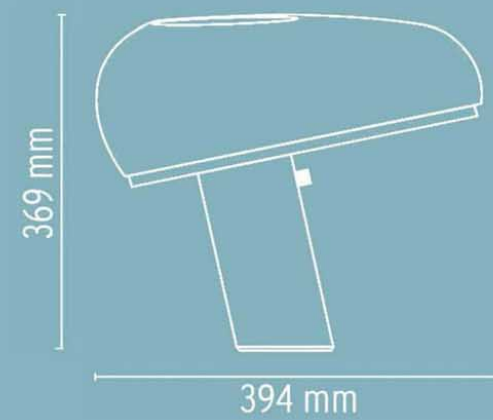

CAMOUFLAGE

*Concrete, crema d'orcio, basaltina H = 35 mm.

*Concrete, crema d'orcio, basaltina H = 48 mm.

Cocoon GATTO

BJT1880

SNOOPY

BJT7017

BELLHOP

Bellhop Wall Up

Bellhop Floor

ø 125 mm

1780mm

ø260 mm

COPYCAT

BJT2902

AIM