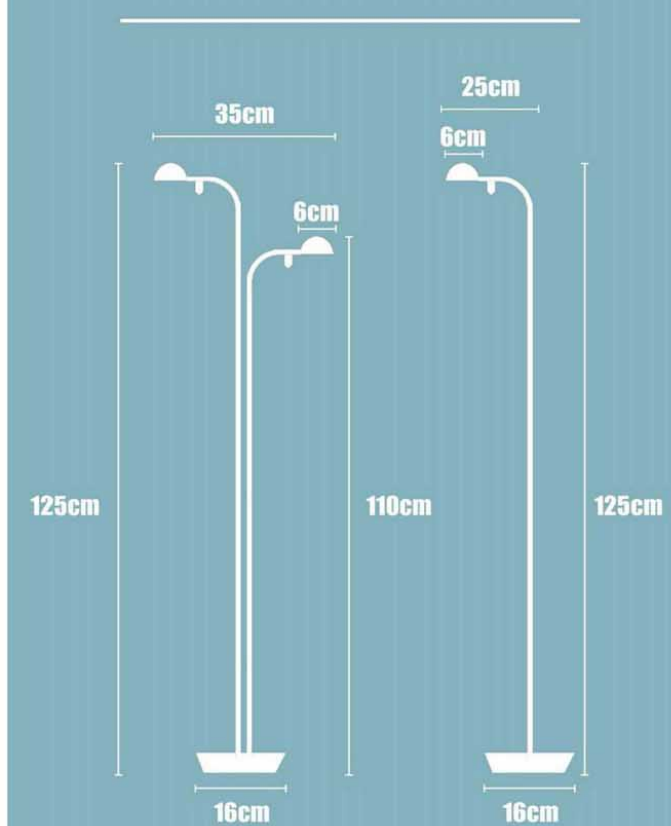

Narciso floor lamp

BJL9956