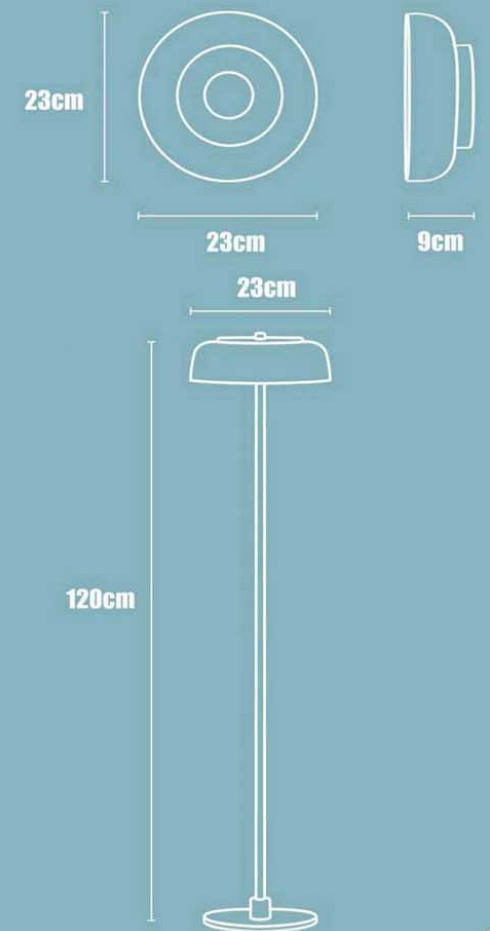

40cm

Melt table light

BJT3109

43cm

26cm

Melt floor light

BJL3109

Mirror stand light

BJT5015

Stone wall lamp

BJB5015

Eclipse lights

BJD79236 \ BJT79236

Orion tube light

BJD79239

Blossi table light

BJT2025

Blossi light

BJB2025 \ B JL2025

Blossi pendant light

BJX2025

Copper tall light

BJD79307

Copper wide light