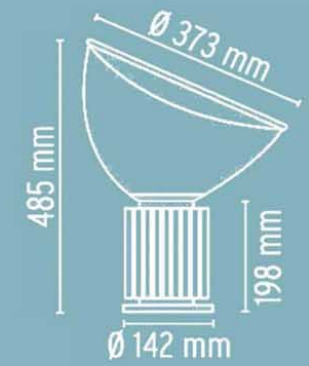

Bellhop Wall Up

Bellhop Floor

ø 125 mm

1780mm

ø260 mm

COPYCAT

BJT2902

AIM

BJD1878

AIM

AIM SMALL

TACCIA

BJT79022

SKYGARDEN

BJD79790

TARAXACUM 88 S