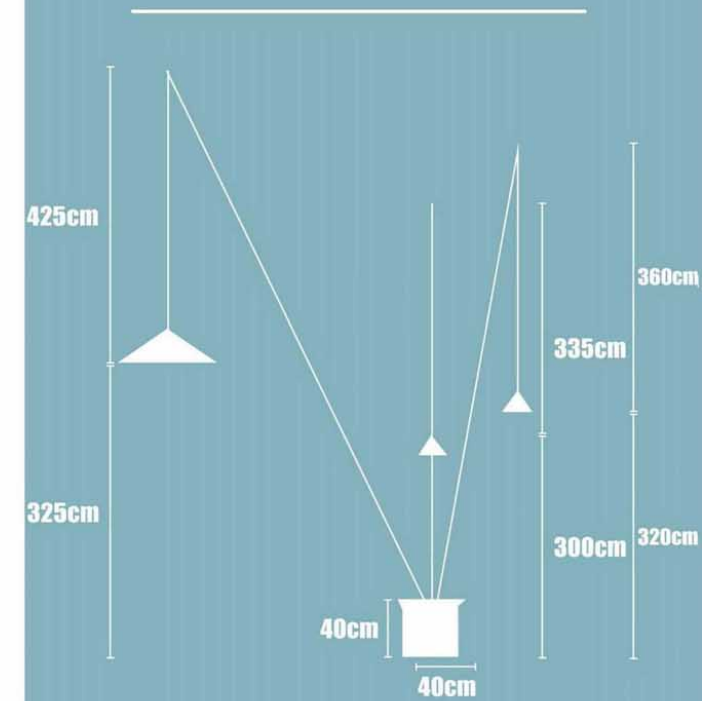

150cm / 120cm / 100cm / 90cm / 80cm
70cm / 60cm / 50cm / 40cm / 30cm

Crystal Circle

BJD8019

∅ 45cm+65cm+85cm+108cm/四圈

∅ 45cm+65cm+65cm+85cm+108cm/五圈

Gold circle

Vibia

BJL9955