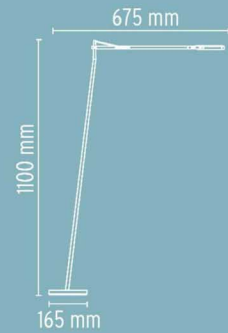

KELVIN LED F

BJL1885