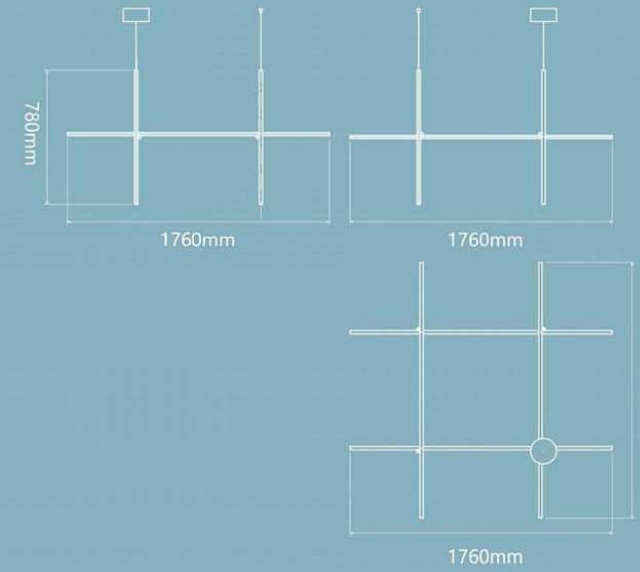

Aeco K

Aeco K

Belt

Belt

Coordinates Module C

Coordinates S

Coordinates F

61 mm
2000 mm
ø 380 mm

Austere-Wall

Wall Lamp

Great JJ TR lamp

BJD0000

Arrangements Round

Ø 1020 mm

Ø 665 mm

Ø 398 mm