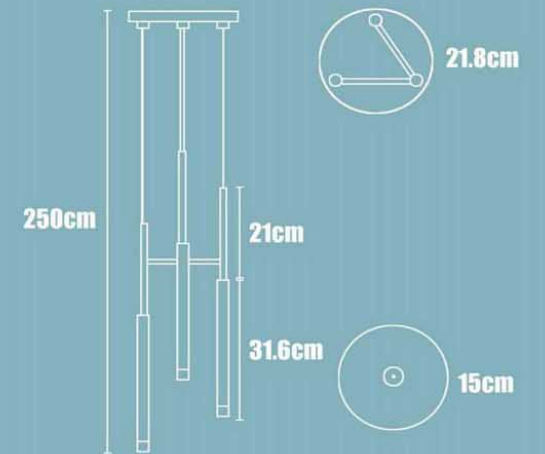

Triplex

BJD9957