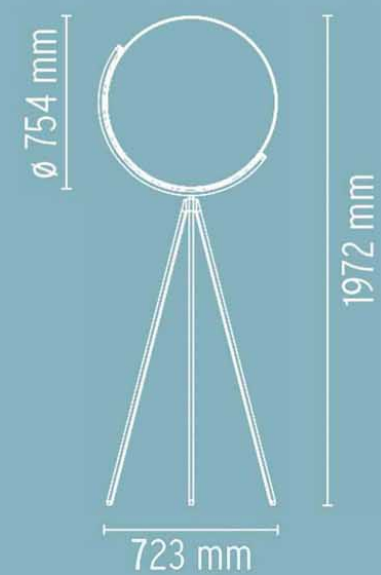

SUPERLOON

BJL1875