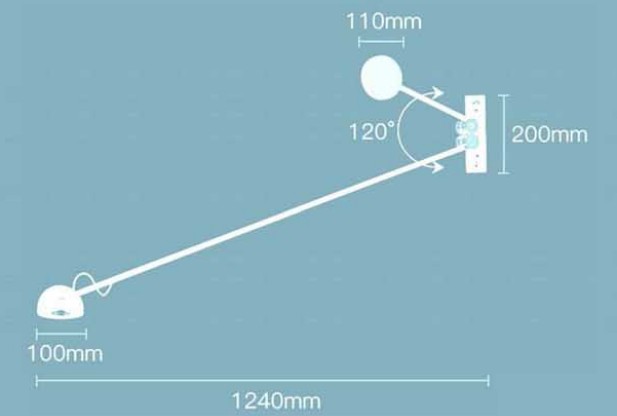

Aeco K

Aeco K

Belt

Belt

Coordinates Module C

Coordinates S

Coordinates F

61 mm
2000 mm
ø 380 mm

Austere-Wall

Wall Lamp

Great JJ TR lamp

BJD0000

Arrangements Round

Ø 1020 mm

Ø 665 mm

Ø 398 mm