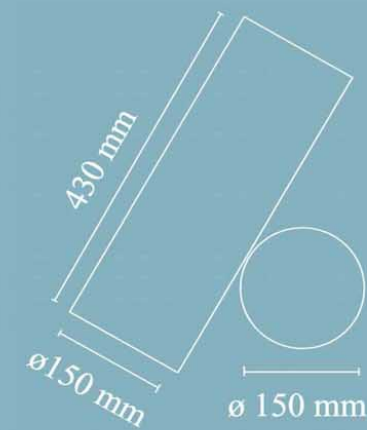

Aeco K

Aeco K

Belt

Belt

Coordinates Module C

Coordinates S

Coordinates F

61 mm
2000 mm
ø 380 mm

Austere-Wall

Wall Lamp

Great JJ TR lamp

BJD0000

Arrangements Round

Ø 1020 mm

Ø 665 mm

Ø 398 mm

Diabolo

Flauta Riga Indoor

225 mm
ø 45 mm

500 mm
ø 45 mm

1000 mm
ø 45 mm

Flauta Spiga Indoor

225 mm
Ø 45 mm

500 mm
Ø 45 mm

1000 mm
Ø 45 mm

Last Order Clear

∅ 110 mm

42 mm

100 mm

∅ 87 mm

Oplight

Sawaru F