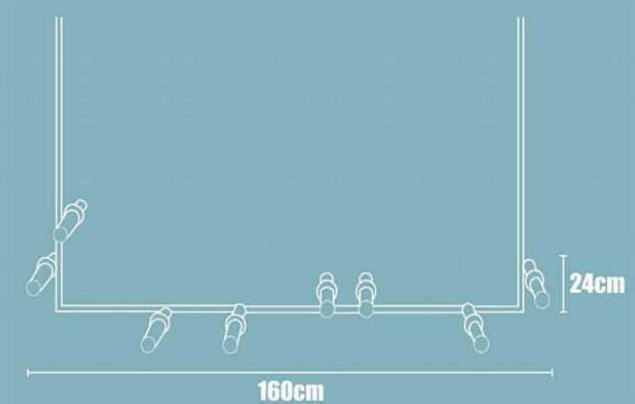

Typography

BJD2701