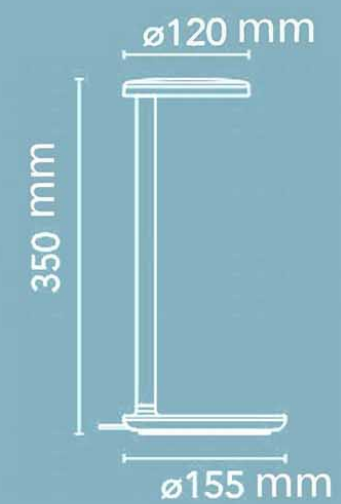

Oblique Qi T