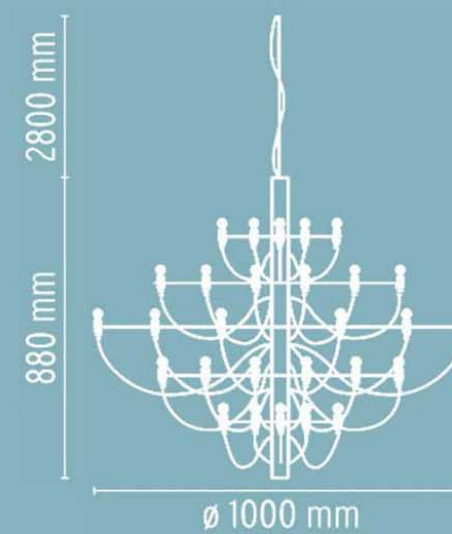

BJD79046

48cm / 60cm / 72cm

PH 5 MINI

300 x 163 x 300 mm

PH 5 MINI

300 x 163 x 300 mm

2097 /50

BJD79118