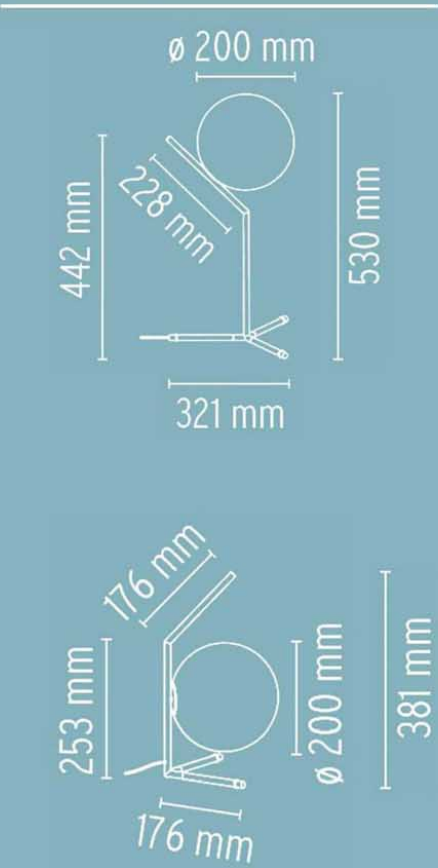

IC LIGHTS T1 HIGH

BJT7052