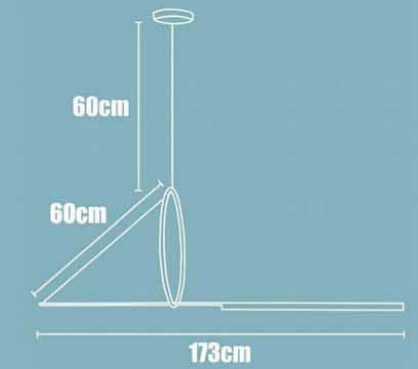

ET Trait

BJD8758