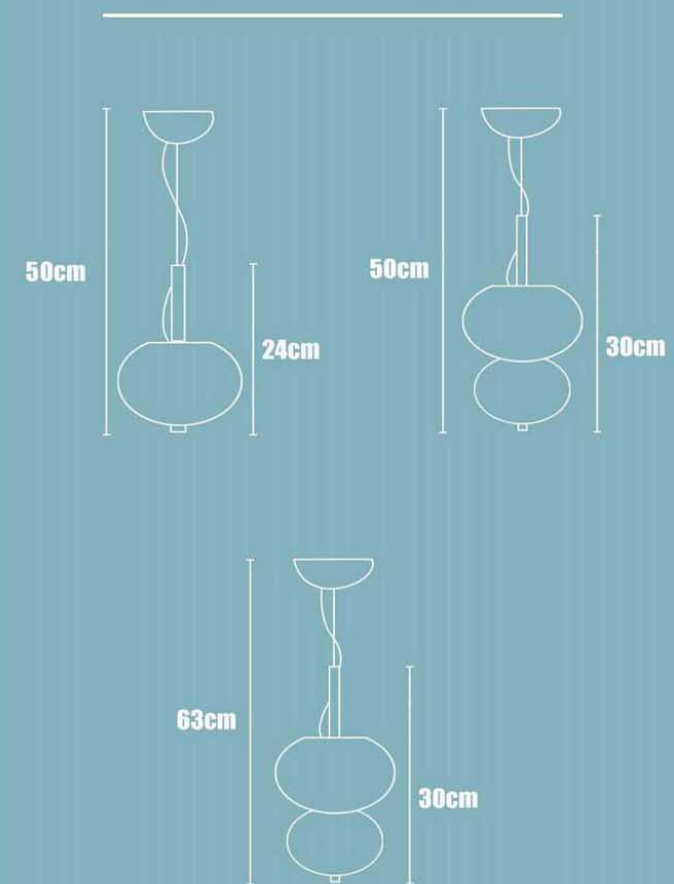

Ilargi

BJD8930