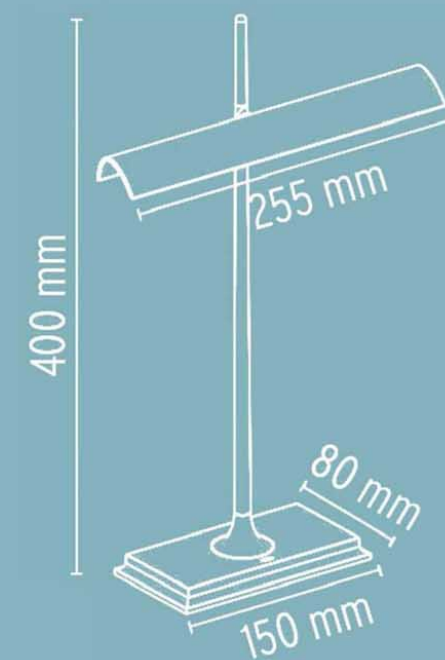

GOLDMAN

BJT9168