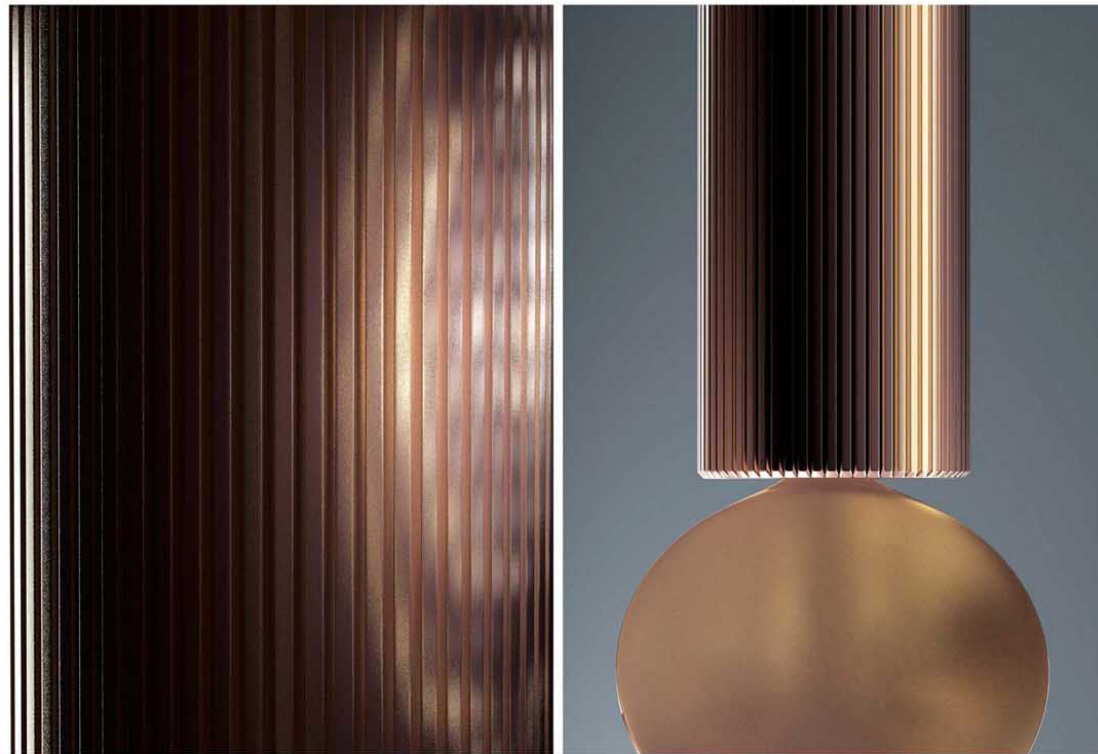

Diabolo

Flauta Riga Indoor

225 mm
ø 45 mm

500 mm
ø 45 mm

1000 mm
ø 45 mm

Flauta Spiga Indoor

225 mm
Ø 45 mm

500 mm
Ø 45 mm