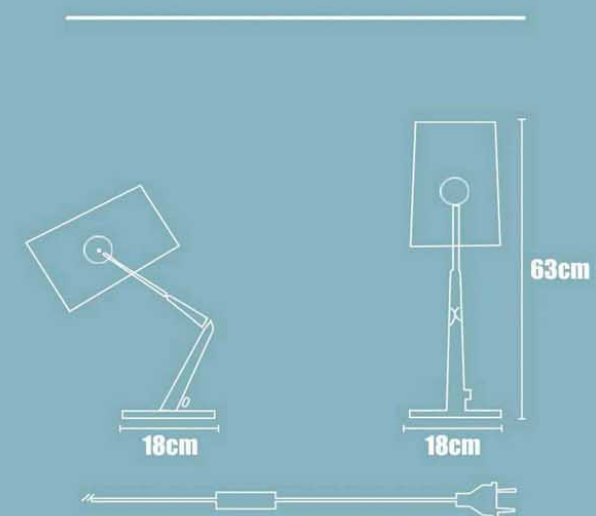

Fork table lamp

BJT9019