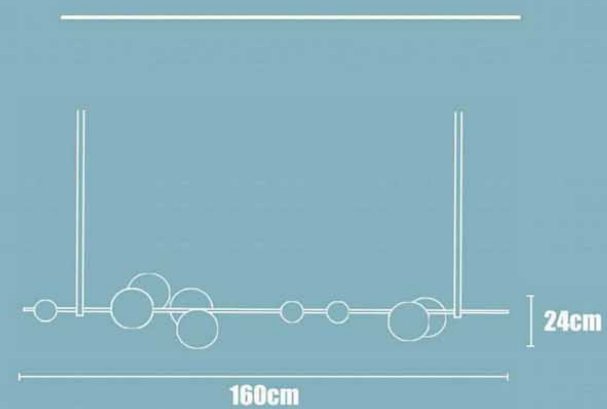

Typography

BJD2700