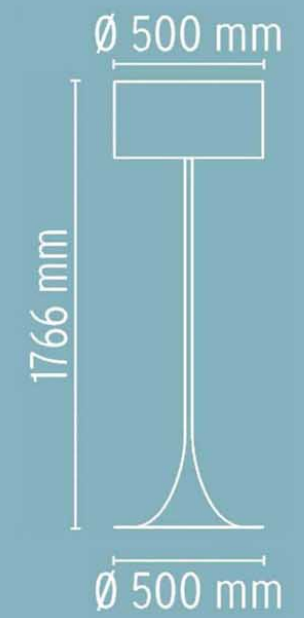

SPUN LIGHT F

BJL79024L