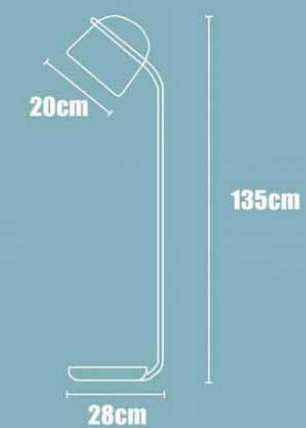

Mona floor lamp

BJL5036