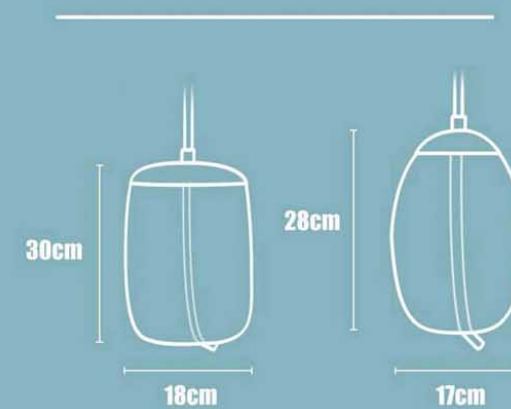

BJD79307

22cm

50cm

Knot pendant light

BJD79310

Boyce pendant light

BJD79311

Mayfair lights