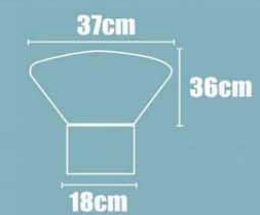

Bora table lamp

BJT1859S / BJT1859L / BJT1859