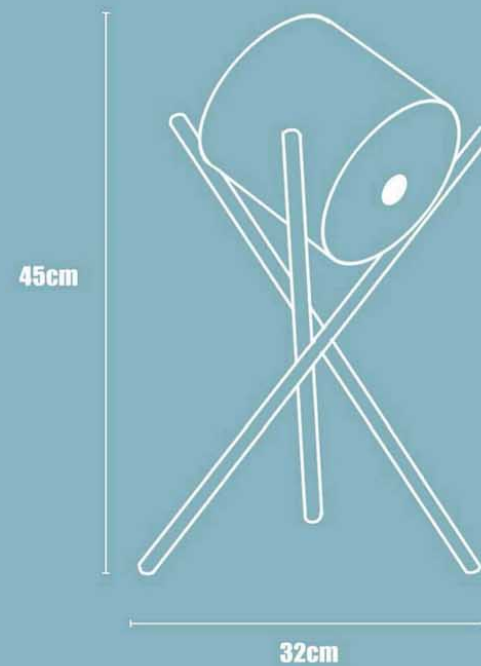

BJD9009

Ongo table lamp

BJT2018

Adjustable lamp

BJL2036

Adjustable lamp

BJT2036

Bell table lamp