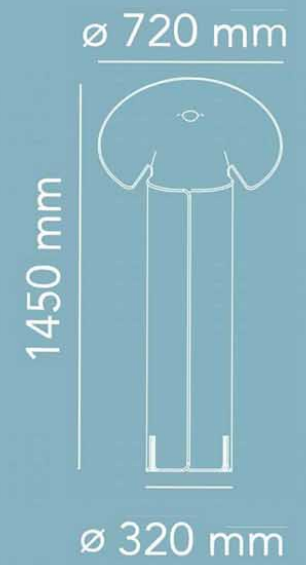

Aeco K

Aeco K

Belt

Belt

Coordinates Module C

Coordinates S

Coordinates F

61 mm
2000 mm
ø 380 mm

Austere-Wall

Wall Lamp

Great JJ TR lamp

BJD0000

Arrangements Round

Ø 1020 mm

Ø 665 mm

Ø 398 mm

197mm

189mm

770mm

1862mm

Almendra Linear S3

Almendra Linear S4

Almendra Linear S6

Chiara

1000 mm
Ø 45 mm

Last Order Clear

∅ 110 mm

42 mm

100 mm

∅ 87 mm

Oplight

Sawaru F