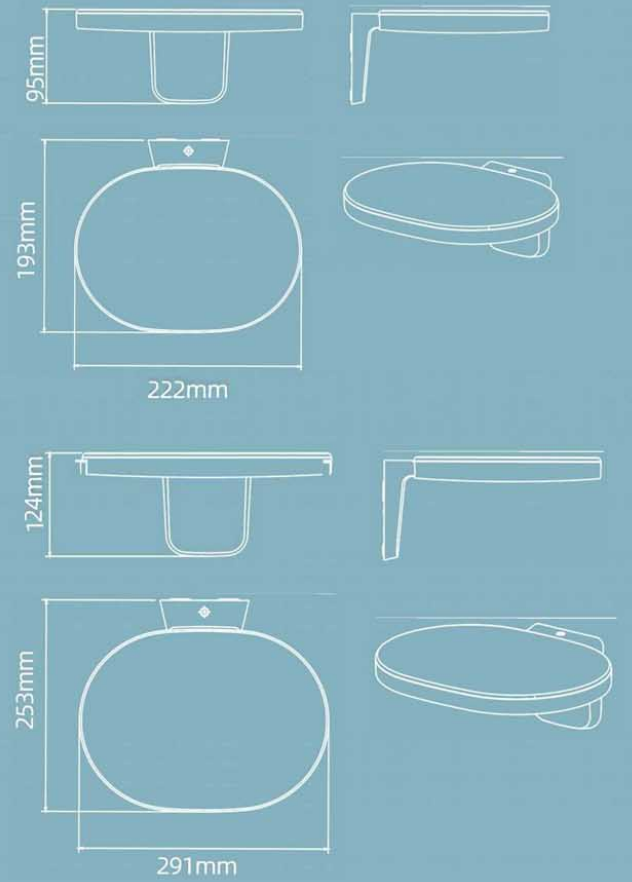

Diabolo

Flauta Riga Indoor

225 mm
ø 45 mm

500 mm
ø 45 mm

1000 mm
ø 45 mm

Flauta Spiga Indoor

225 mm
Ø 45 mm

500 mm
Ø 45 mm

1000 mm
Ø 45 mm

Last Order Clear

∅ 110 mm

42 mm

100 mm

∅ 87 mm

Oplight

Sawaru F