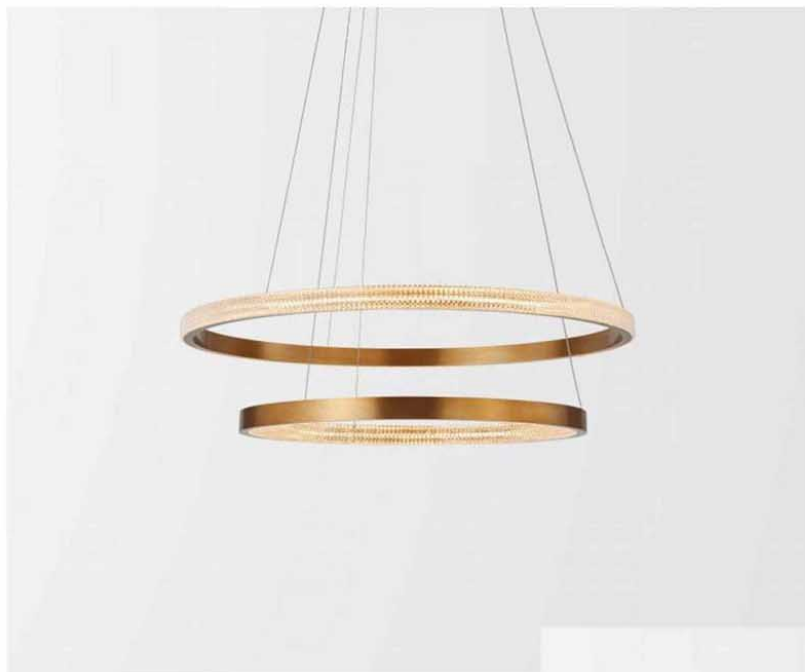

BJD9953

12cm

Circ

BJL-18070 / BJT-18072

Circ

BJT-18071 / BJT-18073 / BJD-18074

Golden Circle

BJD8169

150cm / 120cm / 100cm / 90cm / 80cm
70cm / 60cm / 50cm / 40cm / 30cm

Crystal Circle

BJD8019

∅ 45cm+65cm+85cm+108cm/四圈

∅ 45cm+65cm+65cm+85cm+108cm/五圈

Gold circle

Vibia

BJL9955