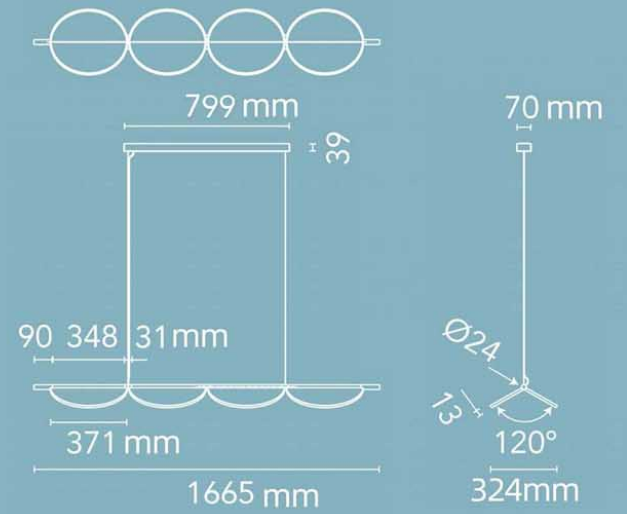

Aeco K

Aeco K

Belt

Belt

Coordinates Module C

Coordinates S

Coordinates F

61 mm
2000 mm
ø 380 mm

Austere-Wall

Wall Lamp

Great JJ TR lamp

BJD0000

Arrangements Round

Ø 1020 mm

Ø 665 mm

Ø 398 mm

197mm

189mm

770mm

1862mm

Almendra Linear S3

Almendra Linear S4

Almendra Linear S6

Chiara