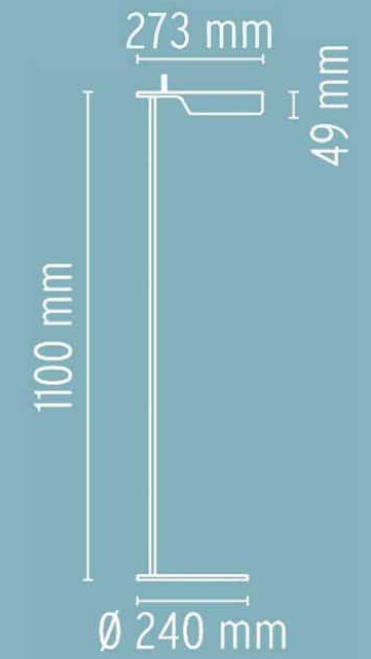

TAB F

BJL6005