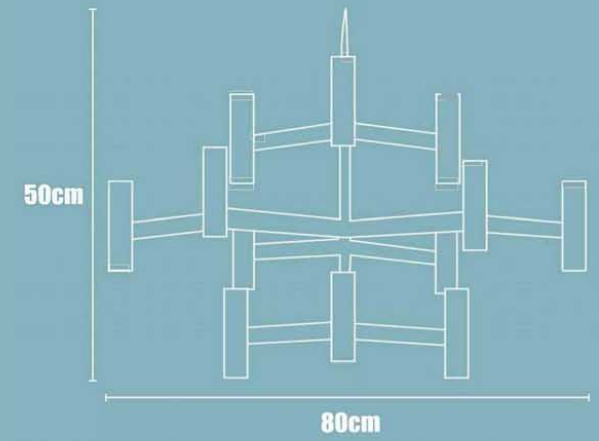

Chester

BJD8688B-30

Cliff

BJD8688B-12

Raimond

BJD1302

115cm × 41cm / 95cm × 35cm

80cm × 32cm / 75cm × 30cm