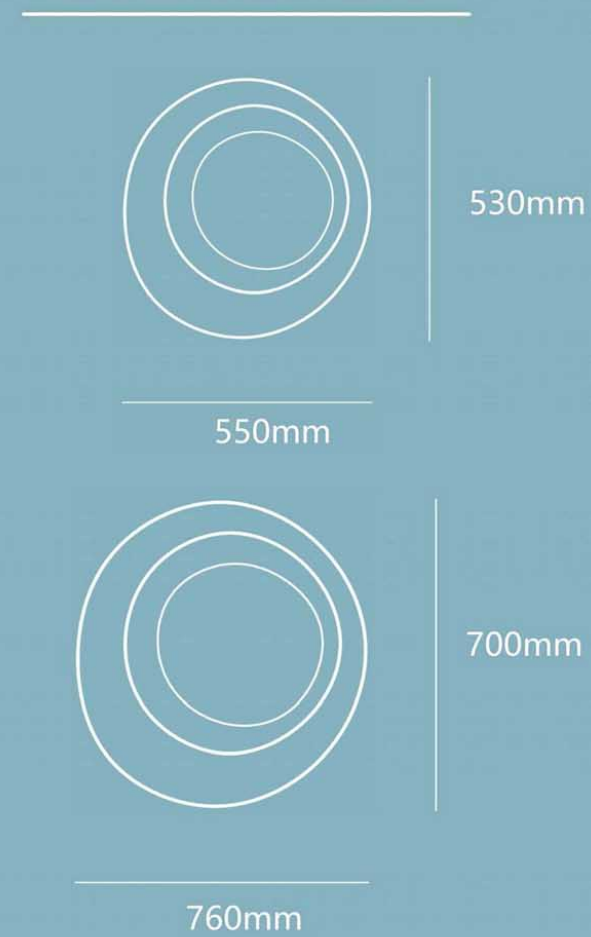

Coupé

Foscarini Bahia C/W