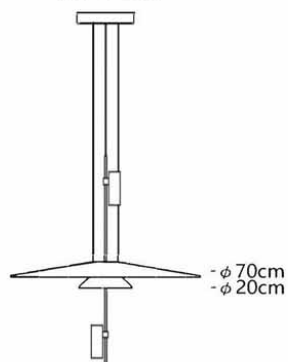

Fork table lamp

BJT9019

Flamingo pendants

BJD79254

93037-2 S

93037-2 M

93037-2 L

93037-2B