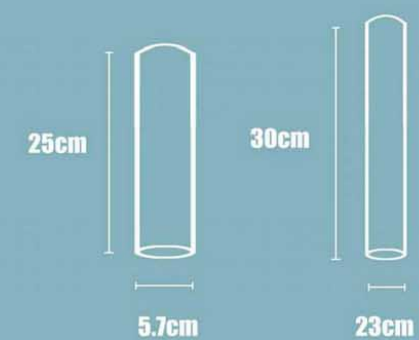

Cement club

BJD7009