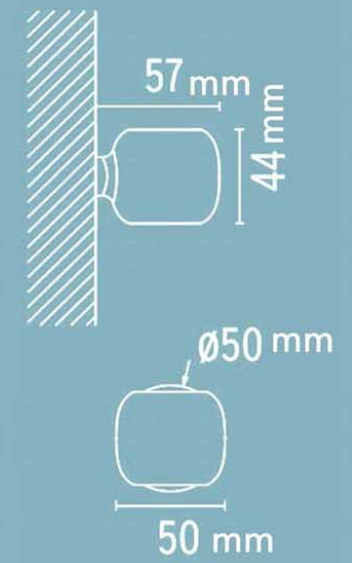

Wall System Up/Down