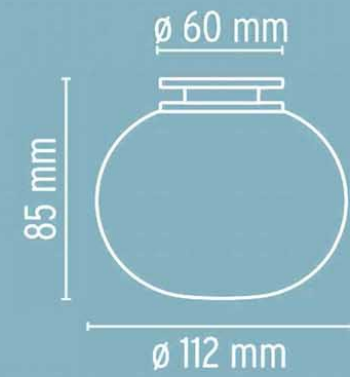

Austere-Wall

Wall Lamp

Great JJ TR lamp

BJD0000

Arrangements Round

Ø 1020 mm

Ø 665 mm

Ø 398 mm

Diabolo

Flauta Riga Indoor

225 mm
ø 45 mm

500 mm
ø 45 mm

1000 mm
ø 45 mm

Flauta Spiga Indoor

225 mm
Ø 45 mm

500 mm
Ø 45 mm