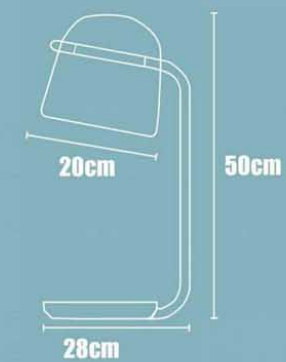

Mona table lamp

BJT5036