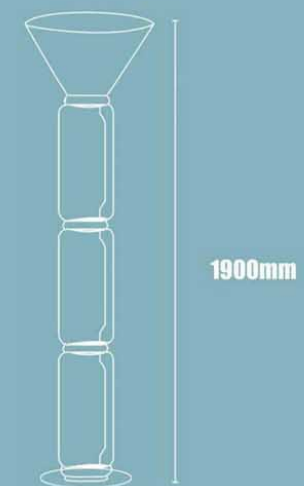

Noctambule

BJL7309-B+3