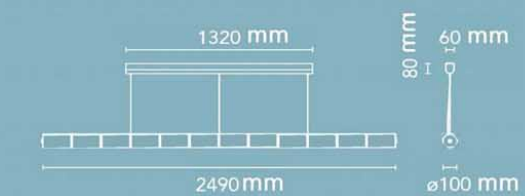

Aeco K

Aeco K

Belt

Belt

Coordinates Module C

Coordinates S

Coordinates F

61 mm
2000 mm
ø 380 mm