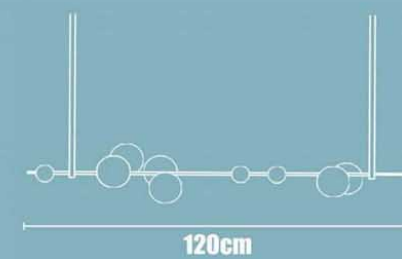

Typography

BJD2700