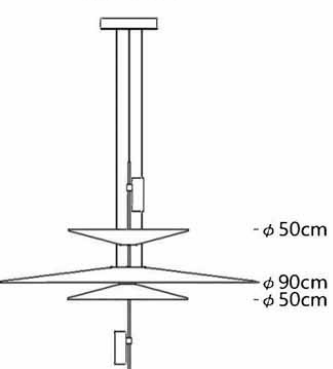

Flamingo pendants

BJD79254

93037-3 L