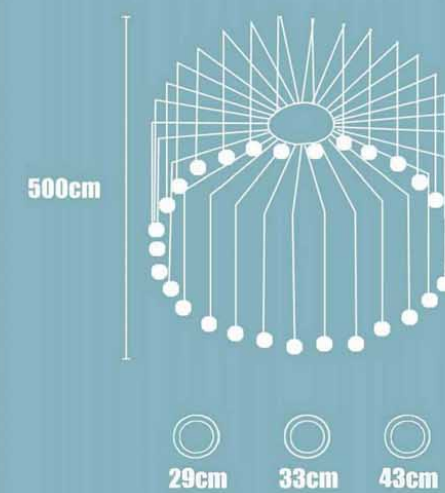

Chester

BJD8688B-30

Cliff

BJD8688B-12

Raimond

BJD1302

115cm × 41cm / 95cm × 35cm

80cm × 32cm / 75cm × 30cm