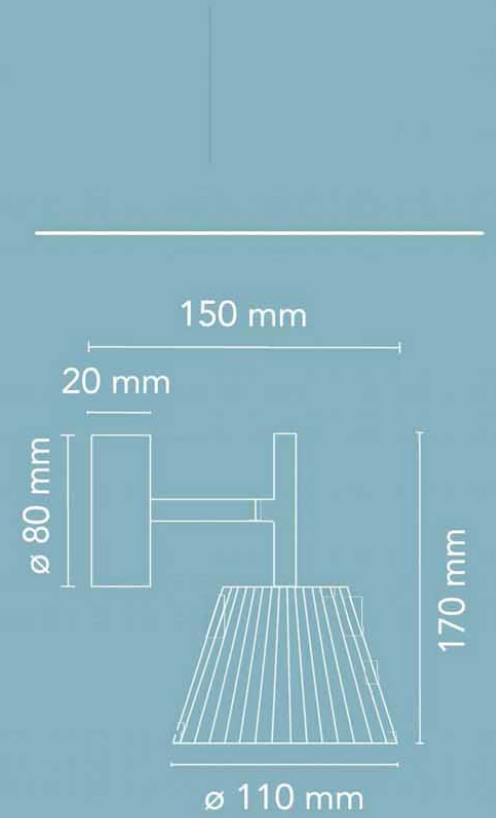

Wan S

Romeo Babe W