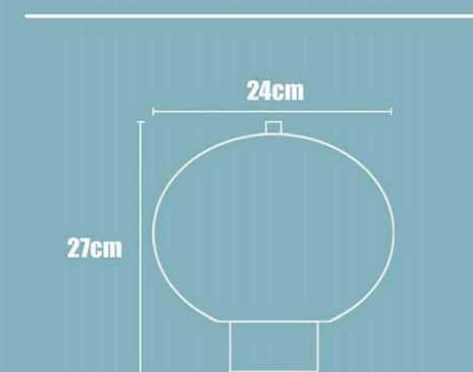

Ilargi

BJT8930