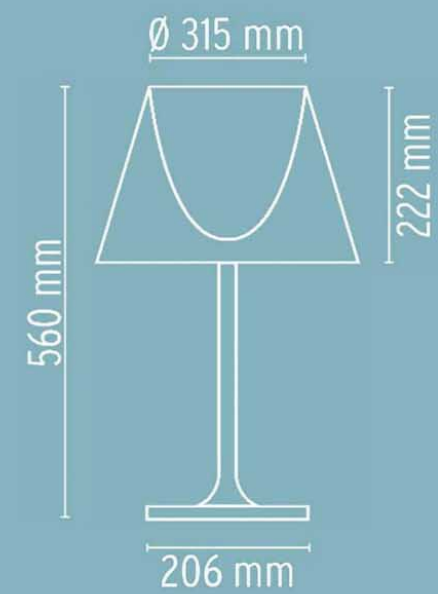

KTRIBE T

BJT1909