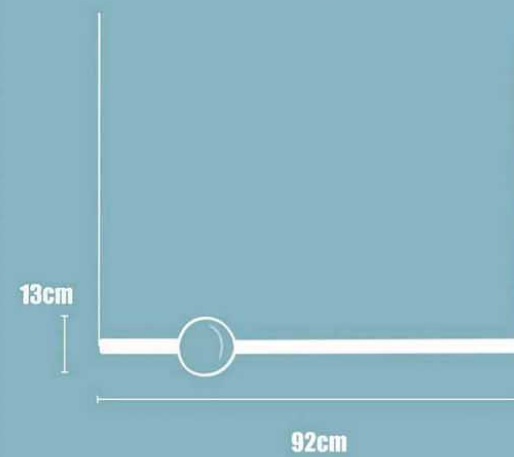

Orion tube light

BJD79239