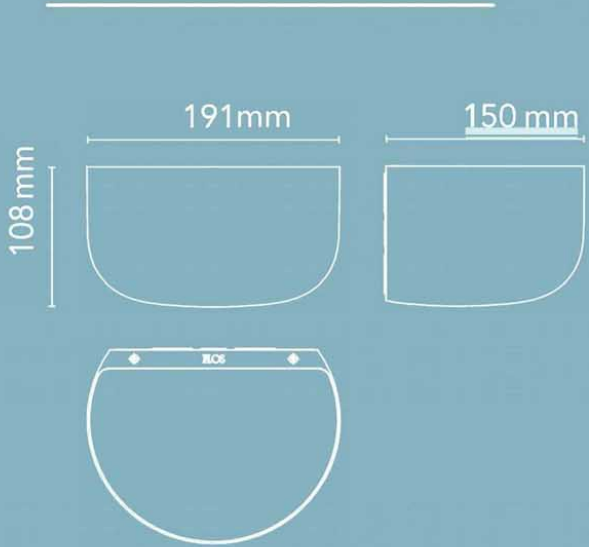

Aeco K

Aeco K

Belt

Belt

Coordinates Module C

Coordinates S

Coordinates F

61 mm
2000 mm
ø 380 mm

BJD79046

48cm / 60cm / 72cm

PH 5 MINI

300 x 163 x 300 mm

PH 5 MINI

300 x 163 x 300 mm

2097 /50

BJD79118

CAMOUFLAGE

*Concrete, crema d'orcio, basaltina H = 35 mm.

*Concrete, crema d'orcio, basaltina H = 48 mm.

Cocoon GATTO

BJT1880

SNOOPY

BJT7017

BELLHOP

Bellhop Wall Up

Bellhop Floor

ø 125 mm

1780mm

ø260 mm

COPYCAT

BJT2902

AIM