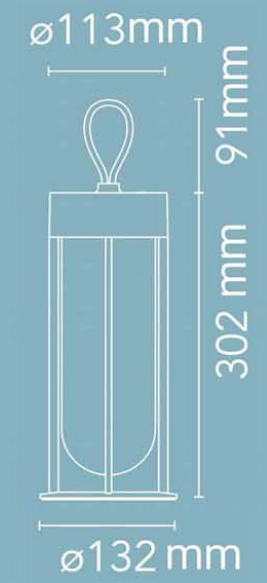

In Vitro Unplugged