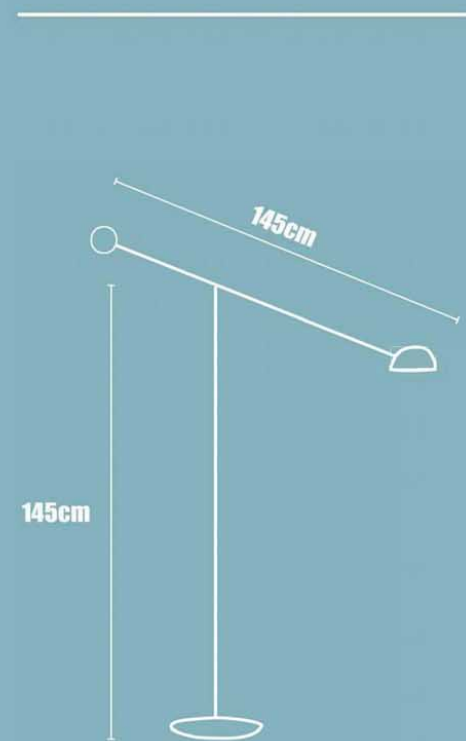

balance lamp

BJL7016