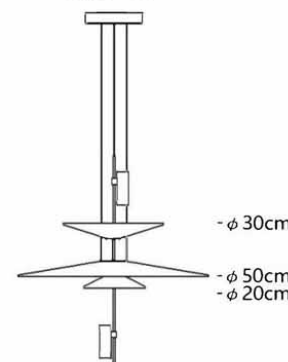

Flamingo pendants

BJD79254

93037-3 S