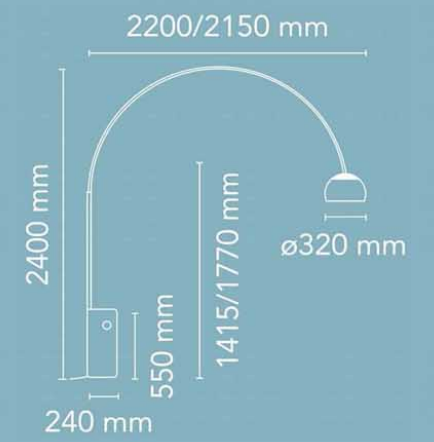

Aeco K

Aeco K

Belt

Belt

Coordinates Module C

Coordinates S

Coordinates F

61 mm
2000 mm
ø 380 mm

Austere-Wall

Wall Lamp

Great JJ TR lamp

BJD0000

Arrangements Round

Ø 1020 mm

Ø 665 mm

Ø 398 mm

197mm

189mm

770mm

1862mm

Almendra Linear S3

Almendra Linear S4

Almendra Linear S6

Chiara