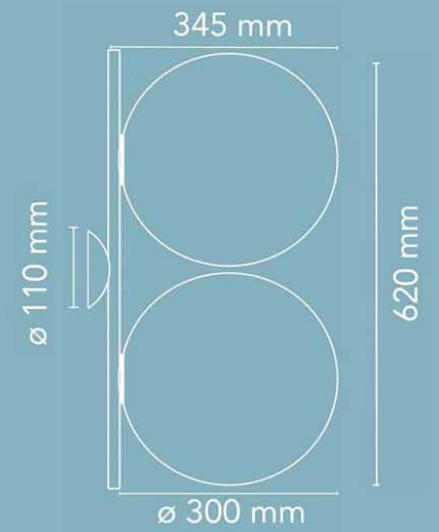

IC LIGHTS CW2 DOUBLE