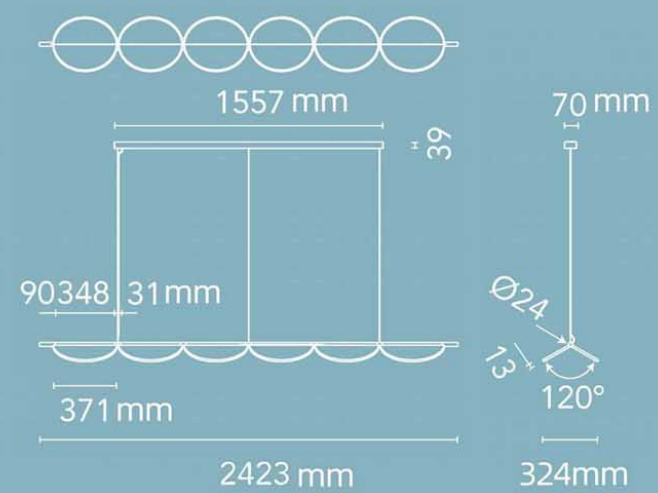

Aeco K

Aeco K

Belt

Belt

Coordinates Module C

Coordinates S

Coordinates F

61 mm
2000 mm
ø 380 mm

Austere-Wall

Wall Lamp

Great JJ TR lamp

BJD0000

Arrangements Round

Ø 1020 mm

Ø 665 mm

Ø 398 mm

197mm

189mm

770mm

1862mm

Almendra Linear S3

Almendra Linear S4

Almendra Linear S6

Chiara