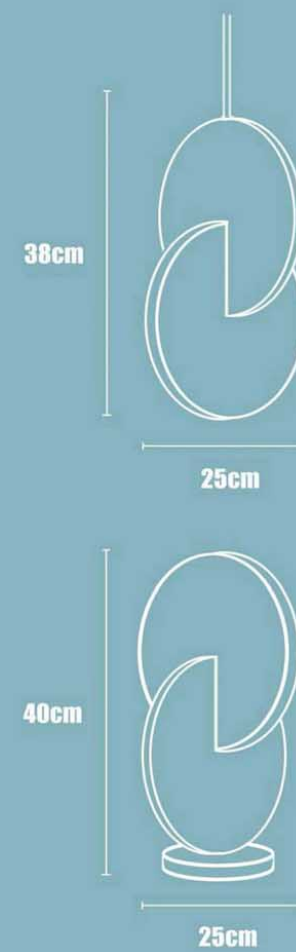

BJL3110

Equator pendant

BJD79253

Equator lights

BJT2005 | BJL3058

Stone pendant

BJD5015

Stone table lamp

BJT5015

Stone wall lamp

BJB5015

Eclipse lights

BJD79236 \ BJT79236

Orion tube light

BJD79239

Blossi table light

BJT2025

Blossi light

BJB2025 \ B JL2025

Blossi pendant light

BJX2025

Copper tall light

BJD79307

Copper wide light