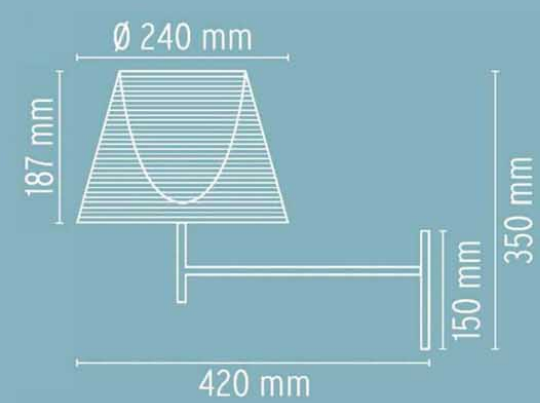

KTRIBE W

BJB1909