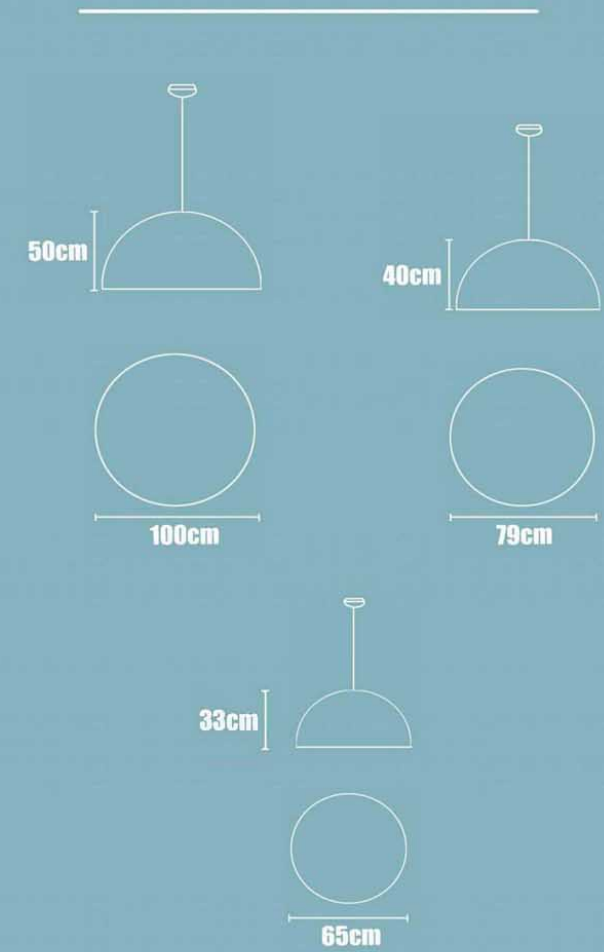

Chester

BJD8688B-30

Cliff

BJD8688B-12

Raimond

BJD1302

115cm × 41cm / 95cm × 35cm

80cm × 32cm / 75cm × 30cm

65cm × 26cm / 53cm × 24cm

Raimond

BJD1302

Raimond

BJT8123

61cm

43cm

Raimond