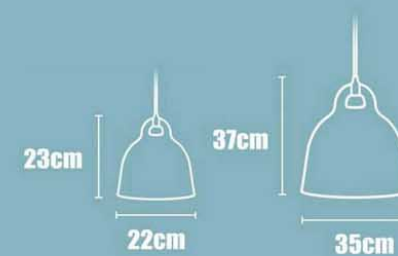

Beshop pendant lamp

BJD5065