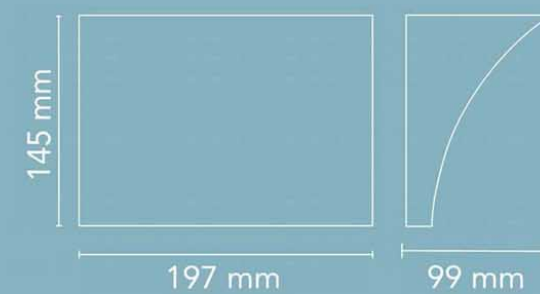

Pochette Up / Down