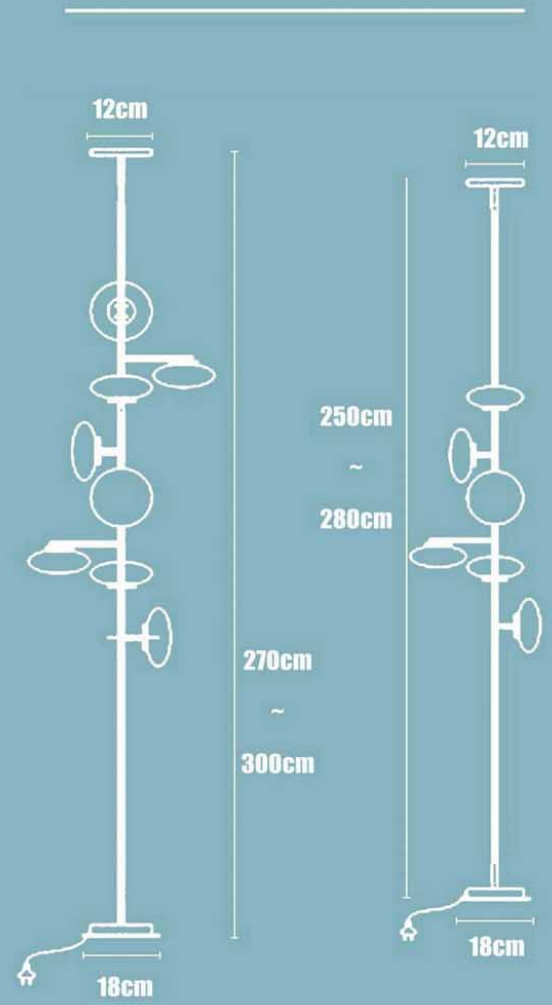

BJT2025

Blossi light

BJB2025 \ B JL2025

Blossi pendant light

BJX2025

Copper tall light

BJD79307

Copper wide light

BJD79307

22cm

50cm

Knot pendant light

BJD79310

Boyce pendant light

BJD79311

Mayfair lights

BJD9009

Ongo table lamp

BJT2018

Adjustable lamp

BJL2036

Adjustable lamp

BJT2036

Bell table lamp

BJD0000

Narciso table lamp

Warren Lamp

Leon lamp

Leon lamp