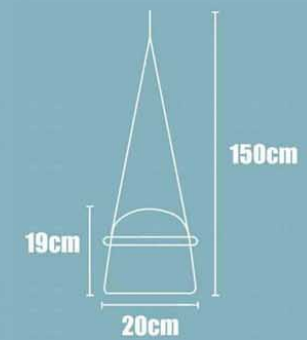

Mona pendant

BJD5036