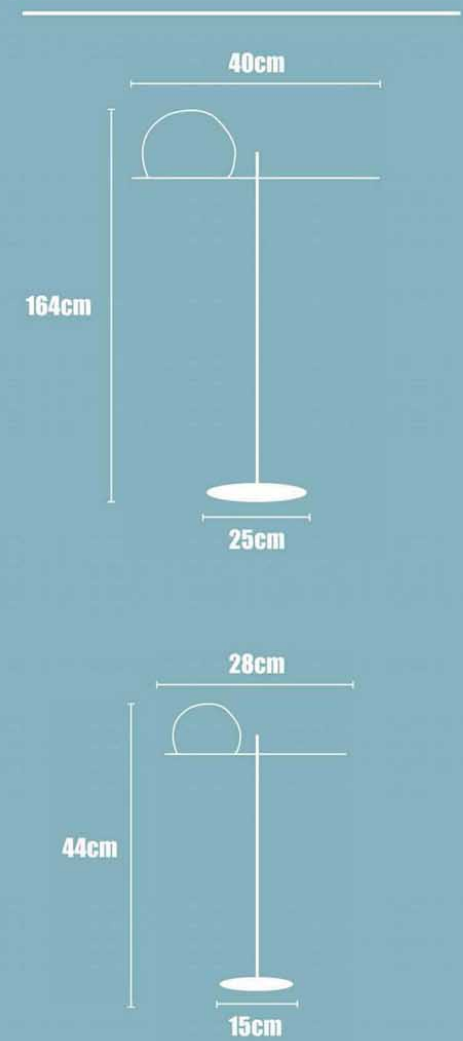

Circ

BJL-18070 / BJT-18072