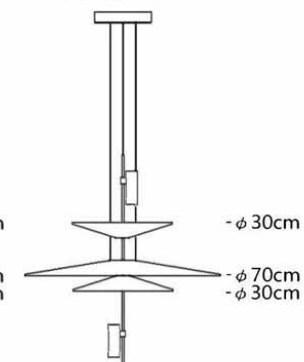

Flamingo pendants

BJD79254

93037-3 M