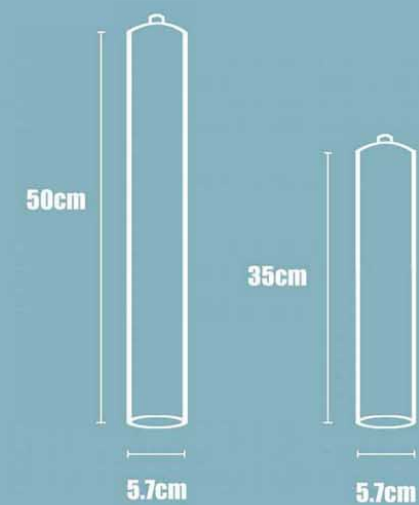

Cement club

BJD7009