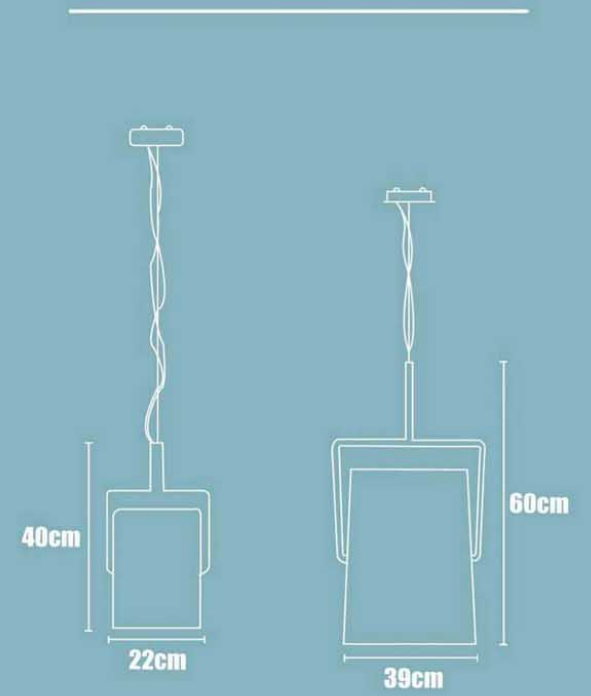

COLIBRI

BJB8762

COLIBRI

BJD8762

Fork floor lamp

BJL9019

Fork

BJD9019S / BJD9019L