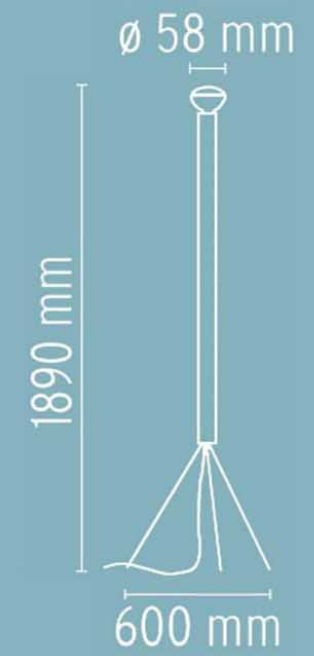

LUMINATOR

B JL1883