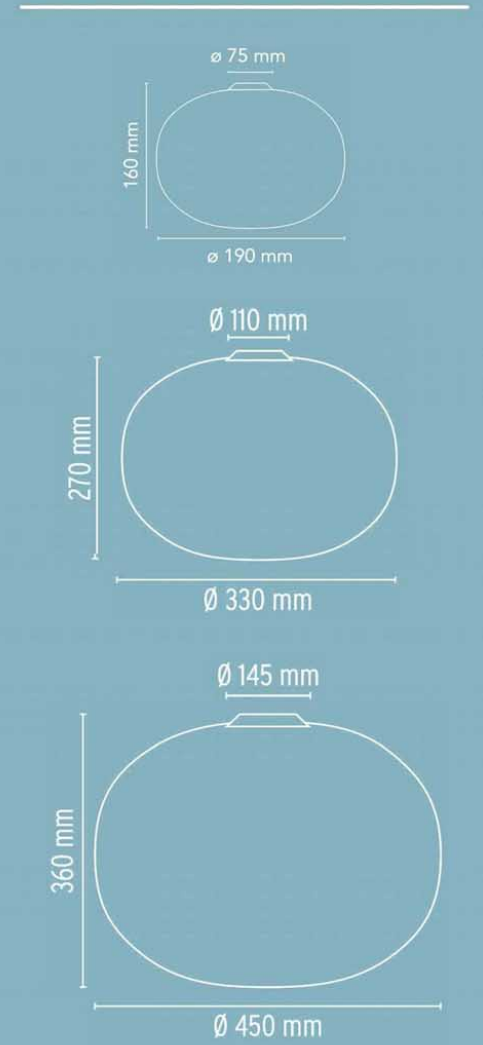

Glo-Ball C/W & Mini