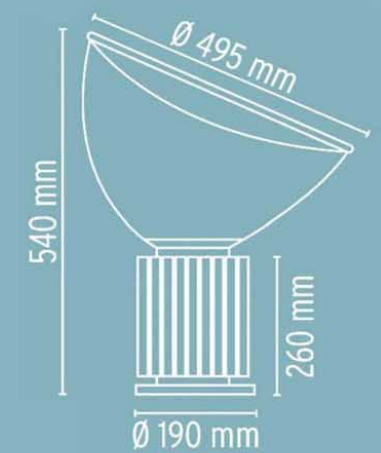

197mm

189mm

770mm

1862mm

Almendra Linear S3

Almendra Linear S4

Almendra Linear S6

Chiara

Bellhop Wall Up

Bellhop Floor

ø 125 mm

1780mm

ø260 mm

COPYCAT

BJT2902

AIM

BJD1878

AIM

AIM SMALL

TACCIA

BJT79022

SKYGARDEN

BJD79790

TARAXACUM 88 S