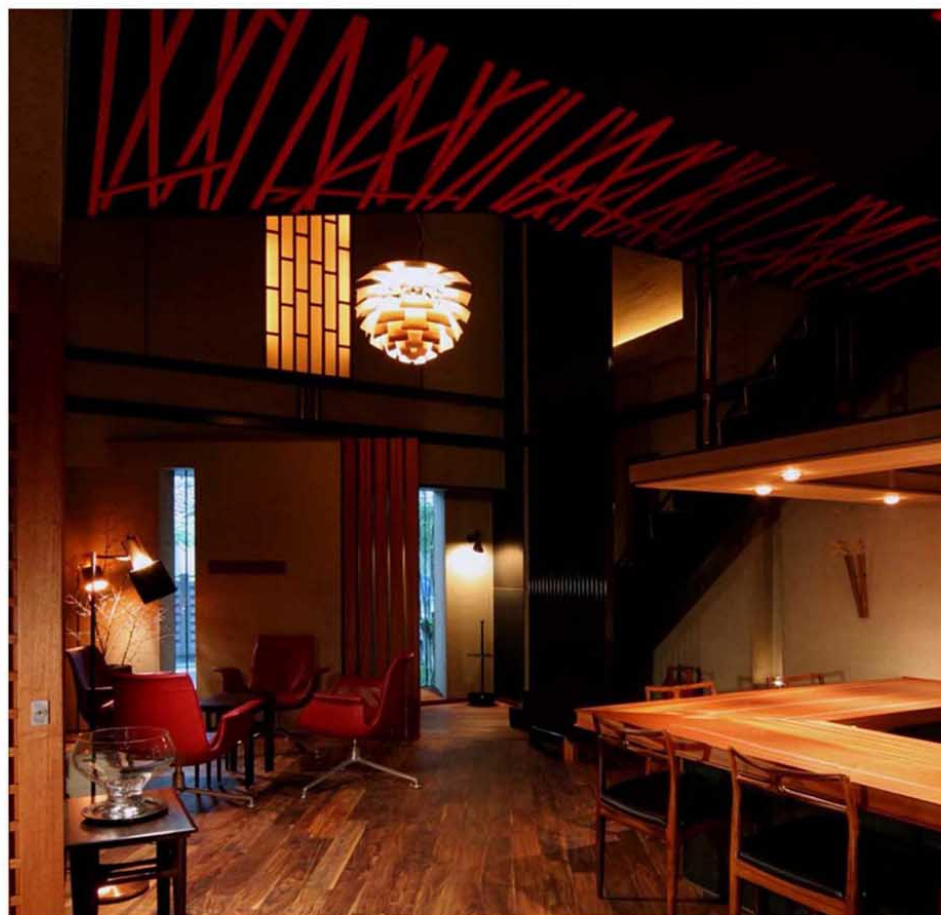

BJT7309-B+1

PH artichok

BJD79046

48cm / 60cm / 72cm

PH artichok

BJD79046

48cm / 60cm / 72cm

PH artichok