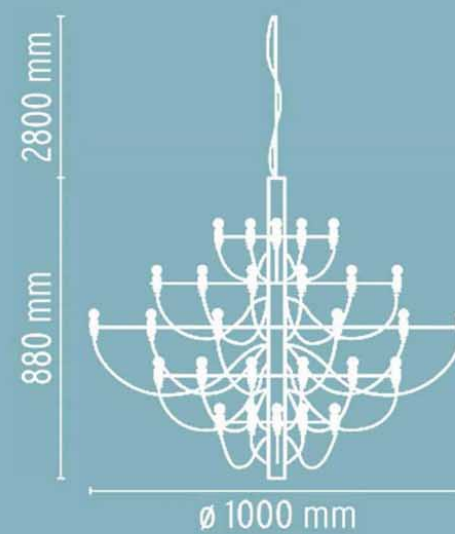

2097 /50

BJD79118