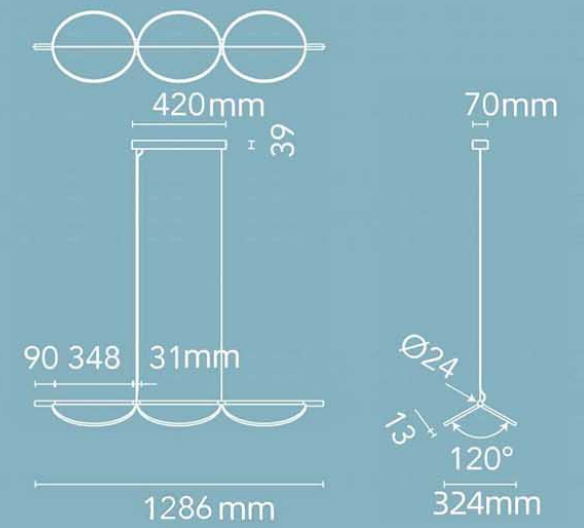

Aeco K

Aeco K

Belt

Belt

Coordinates Module C

Coordinates S

Coordinates F

61 mm
2000 mm
ø 380 mm

Austere-Wall

Wall Lamp

Great JJ TR lamp

BJD0000

Arrangements Round

Ø 1020 mm

Ø 665 mm

Ø 398 mm

197mm

189mm

770mm

1862mm

Almendra Linear S3

Almendra Linear S4

Almendra Linear S6

Chiara