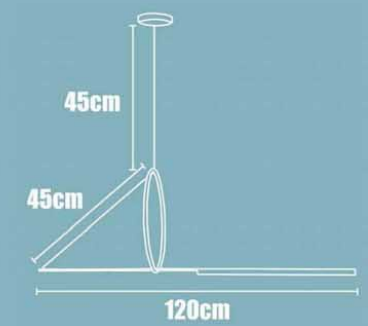

ET Trait

BJD8758