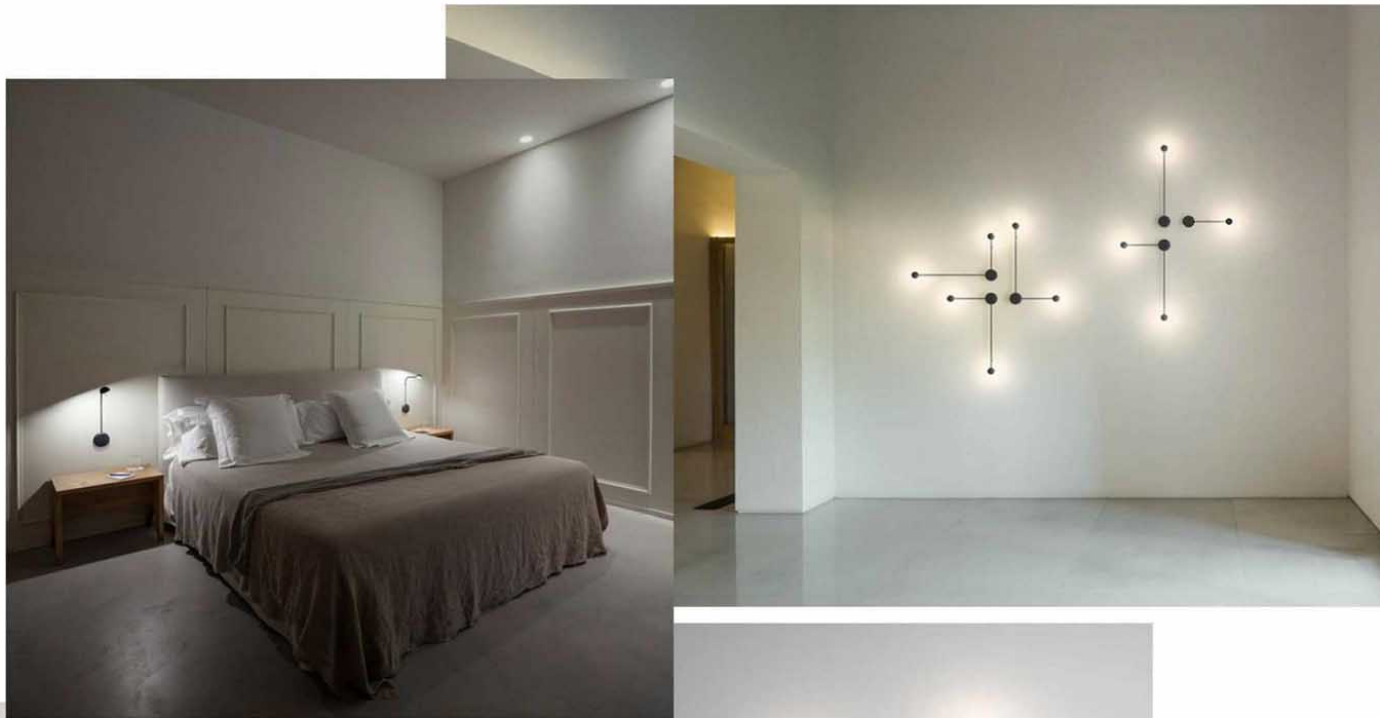

150cm / 120cm / 100cm / 90cm / 80cm
70cm / 60cm / 50cm / 40cm / 30cm

Crystal Circle

BJD8019

∅ 45cm+65cm+85cm+108cm/四圈

∅ 45cm+65cm+65cm+85cm+108cm/五圈

Gold circle

Vibia

BJL9955