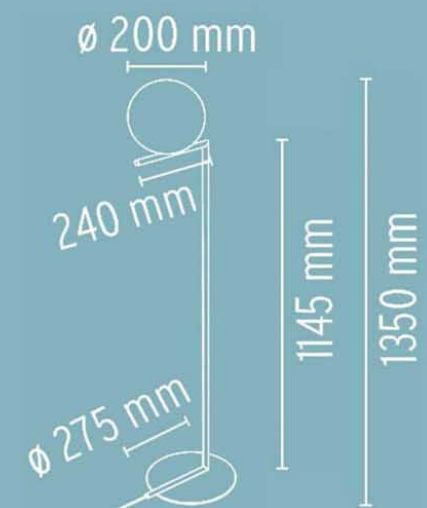

IC LIGHTS F1

BJL7052