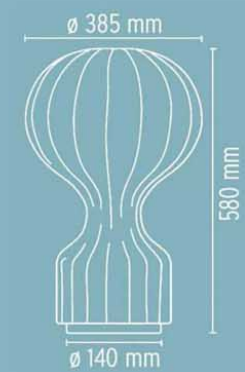

Aeco K

Aeco K

Belt

Belt

Coordinates Module C

Coordinates S

Coordinates F

61 mm
2000 mm
ø 380 mm

BJD79046

48cm / 60cm / 72cm

PH 5 MINI

300 x 163 x 300 mm

PH 5 MINI

300 x 163 x 300 mm

2097 /50

BJD79118

CAMOUFLAGE

*Concrete, crema d'orcio, basaltina H = 35 mm.

*Concrete, crema d'orcio, basaltina H = 48 mm.

Cocoon GATTO

BJT1880

SNOOPY

BJT7017

BELLHOP

Bellhop Wall Up

Bellhop Floor

ø 125 mm

1780mm

ø260 mm

COPYCAT

BJT2902

AIM