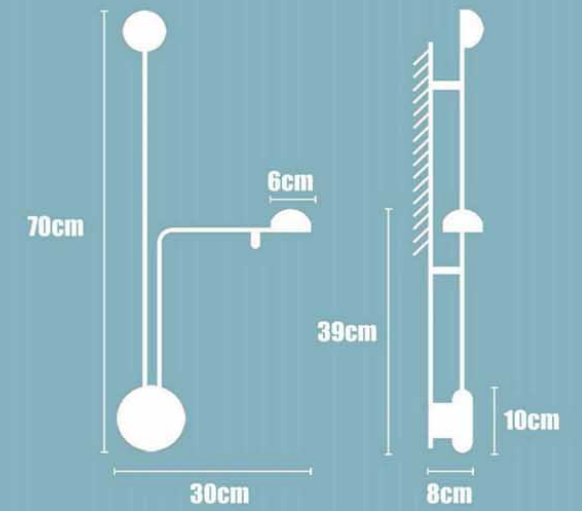

Pin

BJB9956