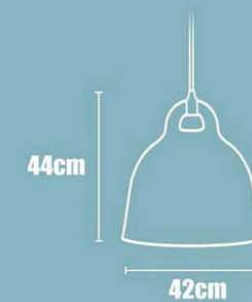

Beshop pendant lamp

BJD5065