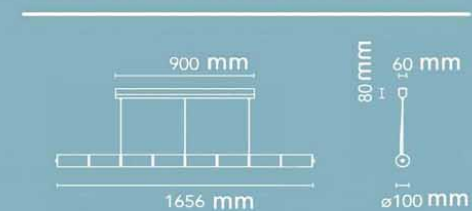

Luce Orizzontale