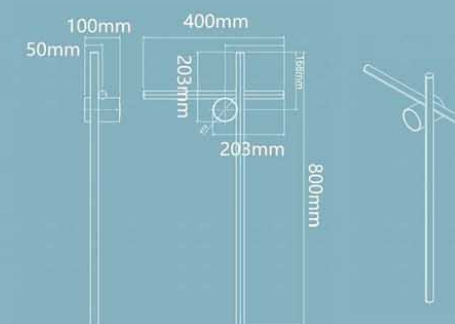

Coordinates W