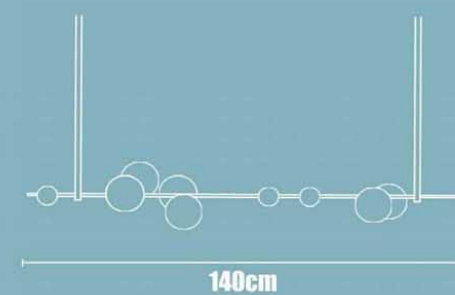

Typography

BJD2700