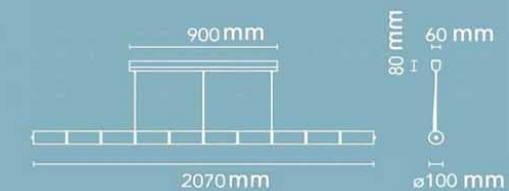

Aeco K

Aeco K

Belt

Belt

Coordinates Module C

Coordinates S

Coordinates F

61 mm
2000 mm
ø 380 mm