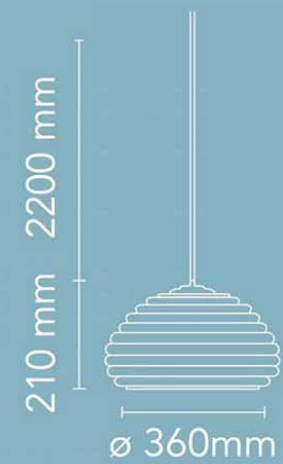

Splügen Brau