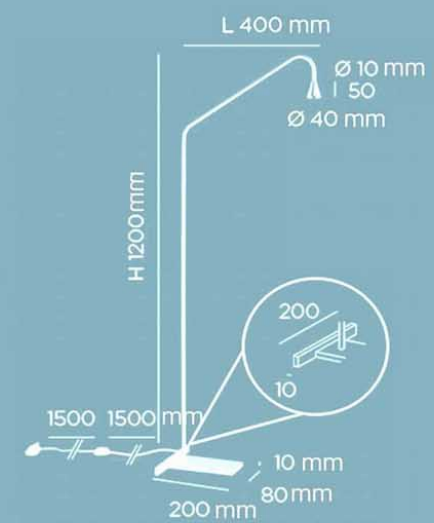

Aeco K

Aeco K

Belt

Belt

Coordinates Module C

Coordinates S

Coordinates F

61 mm
2000 mm
ø 380 mm

Austere-Wall

Wall Lamp

Great JJ TR lamp

BJD0000

Arrangements Round

Ø 1020 mm

Ø 665 mm

Ø 398 mm