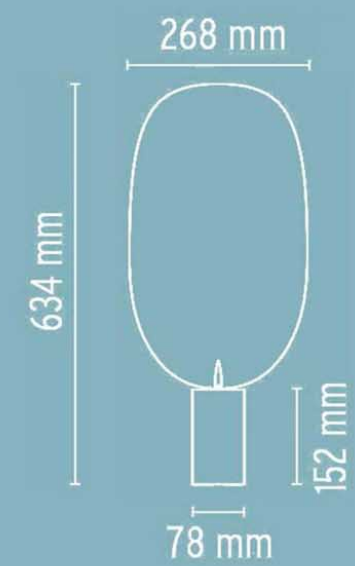

SERENA

BJT6001