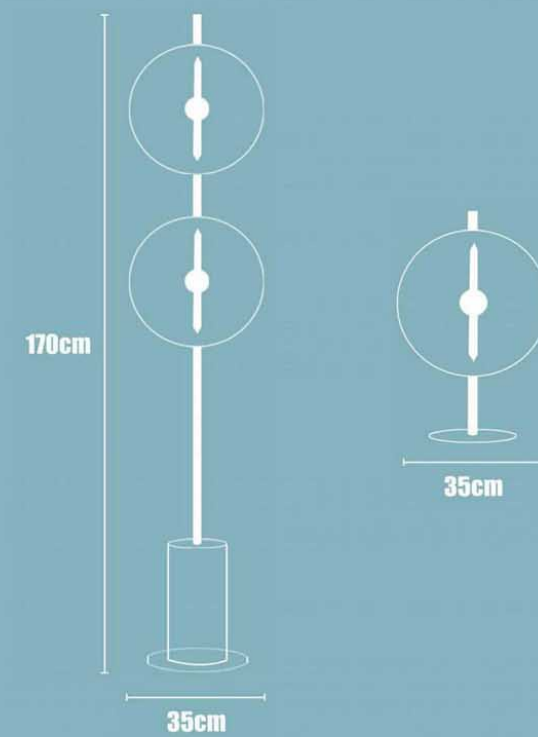

Mito

BJL1905