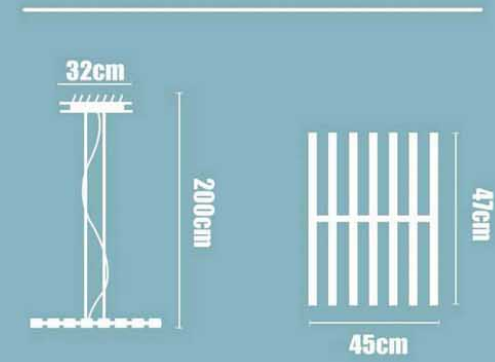

Strip combination

BJD7006