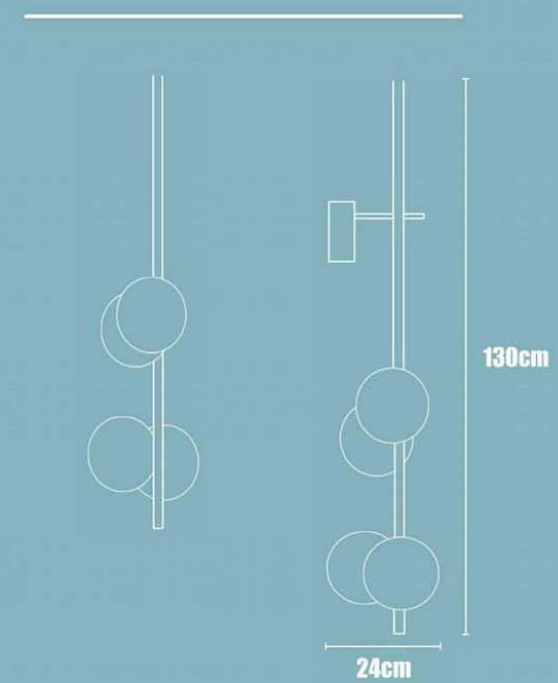

Typography

BJD2700