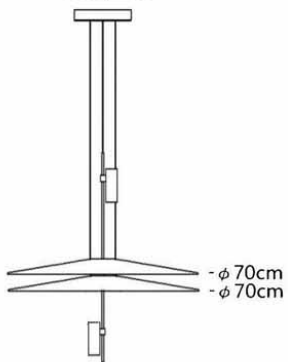

Fork table lamp

BJT9019

Flamingo pendants

BJD79254

93037-2 S

93037-2 M

93037-2 L

93037-2B