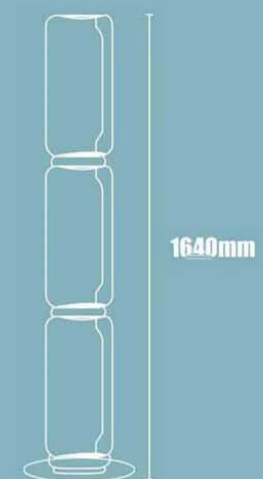

Noctambule

BJD7309-3