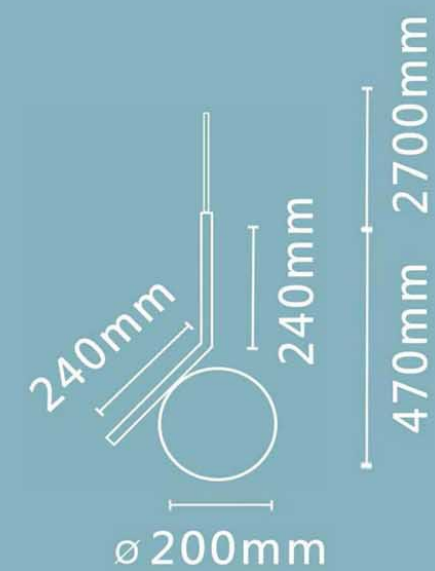

IC LIGHTS T1 HIGH

BJB7052