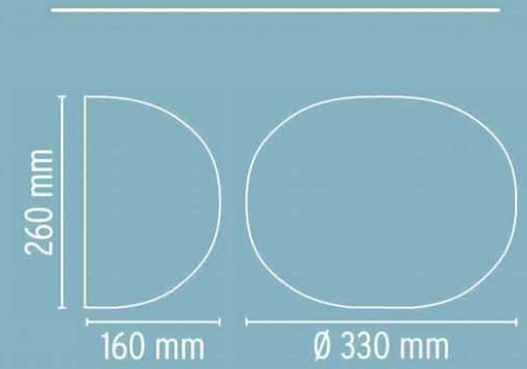

197mm

189mm

770mm

1862mm

Almendra Linear S3

Almendra Linear S4

Almendra Linear S6

Chiara

Diabolo

Flauta Riga Indoor

225 mm
ø 45 mm

500 mm
ø 45 mm

1000 mm
ø 45 mm

Flauta Spiga Indoor

225 mm
Ø 45 mm

500 mm
Ø 45 mm