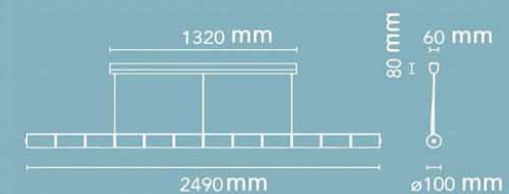

Luce Orizzontale