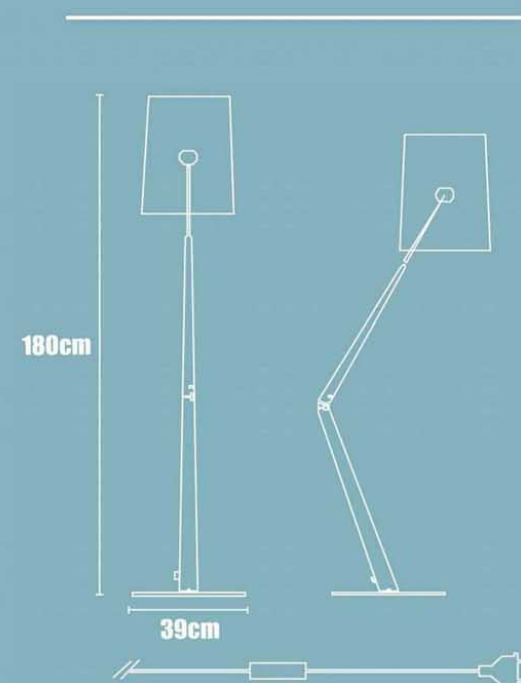

Fork floor lamp

BJL9019