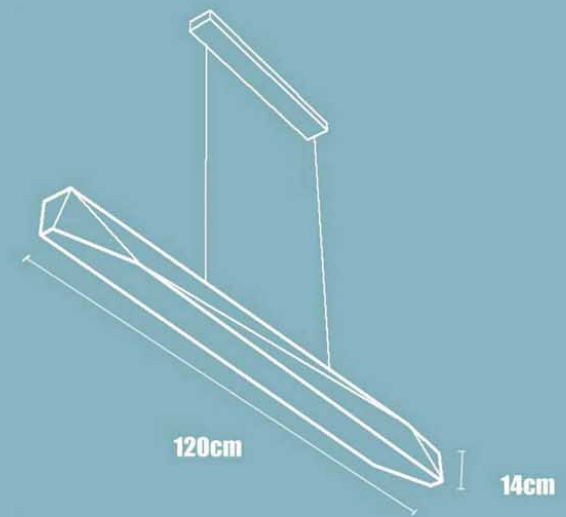

Cement lamp

BJD5040