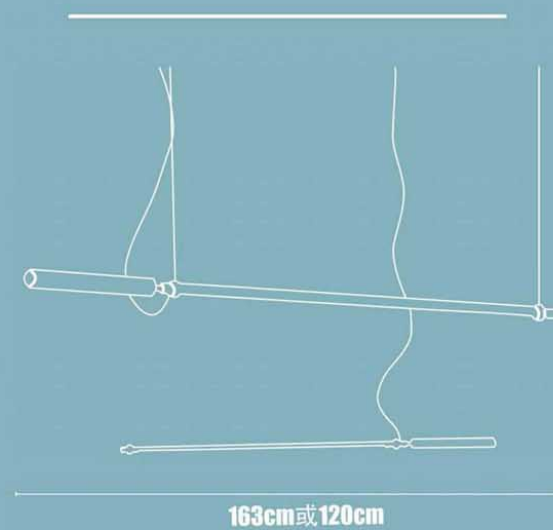

COLIBRI

BJD8762