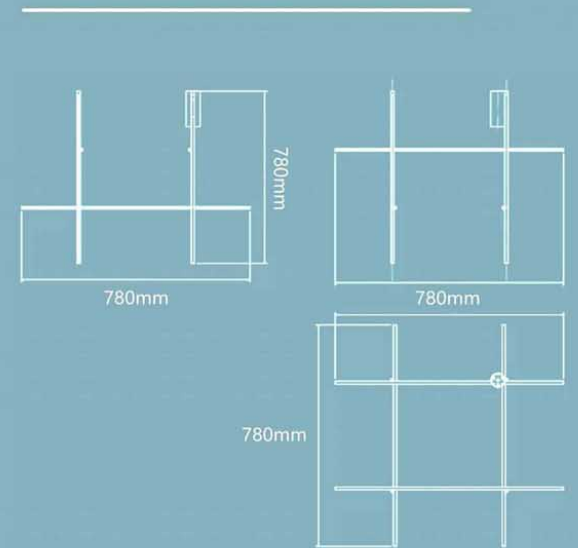

Aeco K

Aeco K

Belt

Belt

Coordinates Module C

Coordinates S

Coordinates F

61 mm
2000 mm
ø 380 mm

Austere-Wall

Wall Lamp

Great JJ TR lamp

BJD0000

Arrangements Round

Ø 1020 mm

Ø 665 mm

Ø 398 mm

197mm

189mm

770mm

1862mm

Almendra Linear S3

Almendra Linear S4

Almendra Linear S6

Chiara