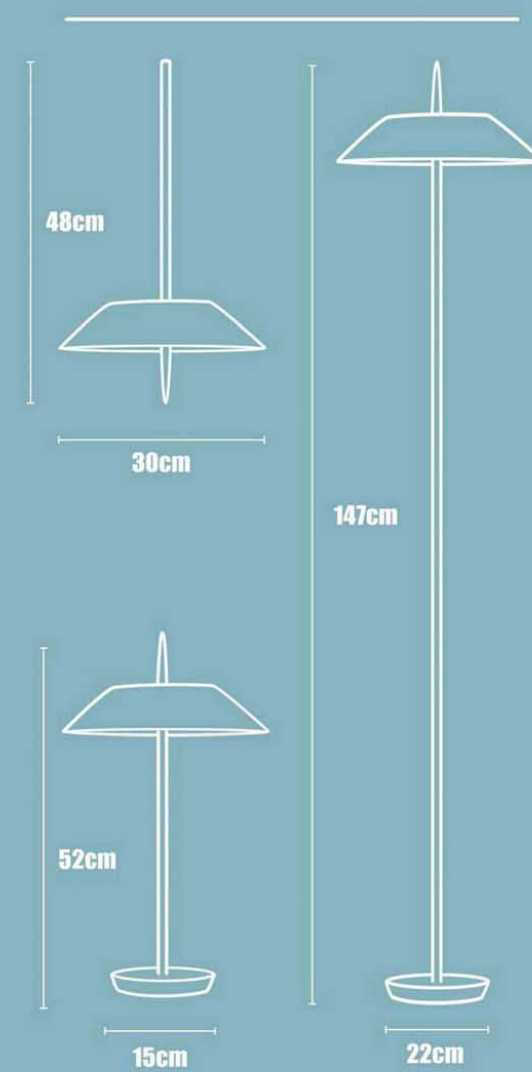

Mayfair lights

BJL3089