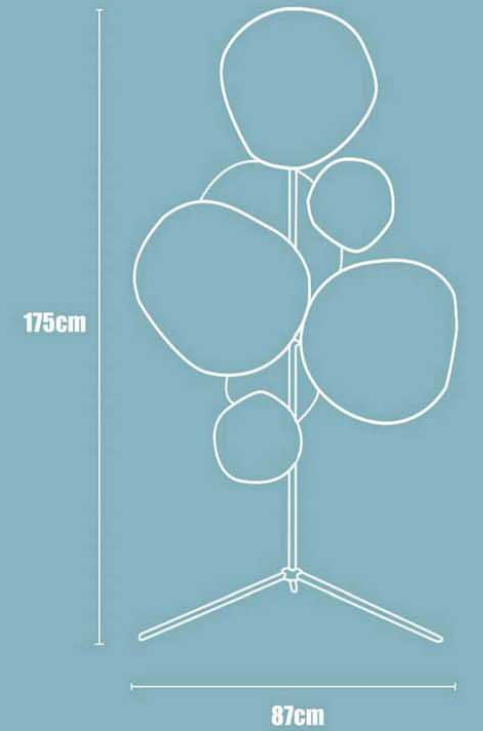

Mirror stand light

BJL3110