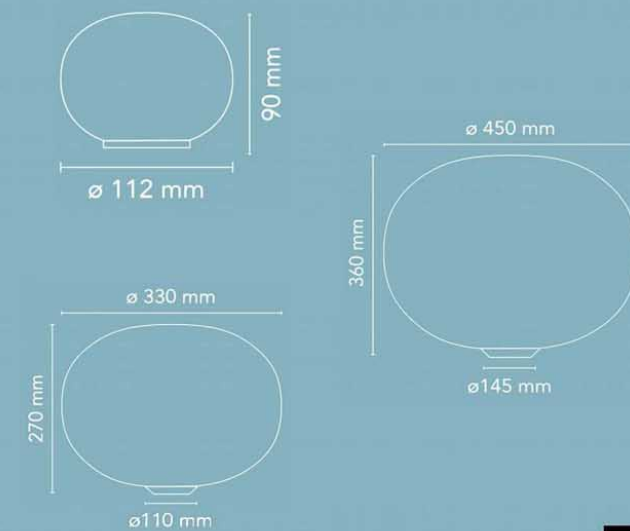

Glo-Ball W

Glo-Ball T& Mini Glo-Ball T