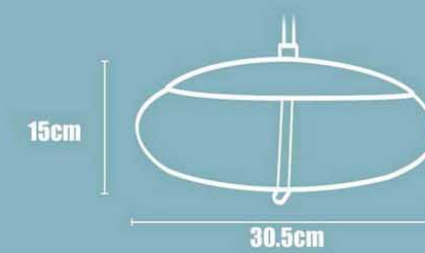

Knot pendant light

BJD79310