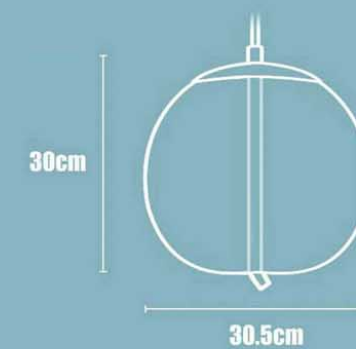

Knot pendant light

BJD79310