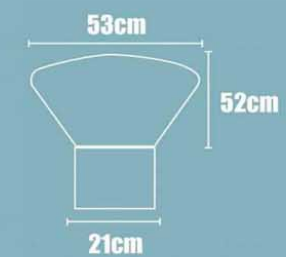

Bora table lamp

BJT1859S / BJT1859L / BJT1859