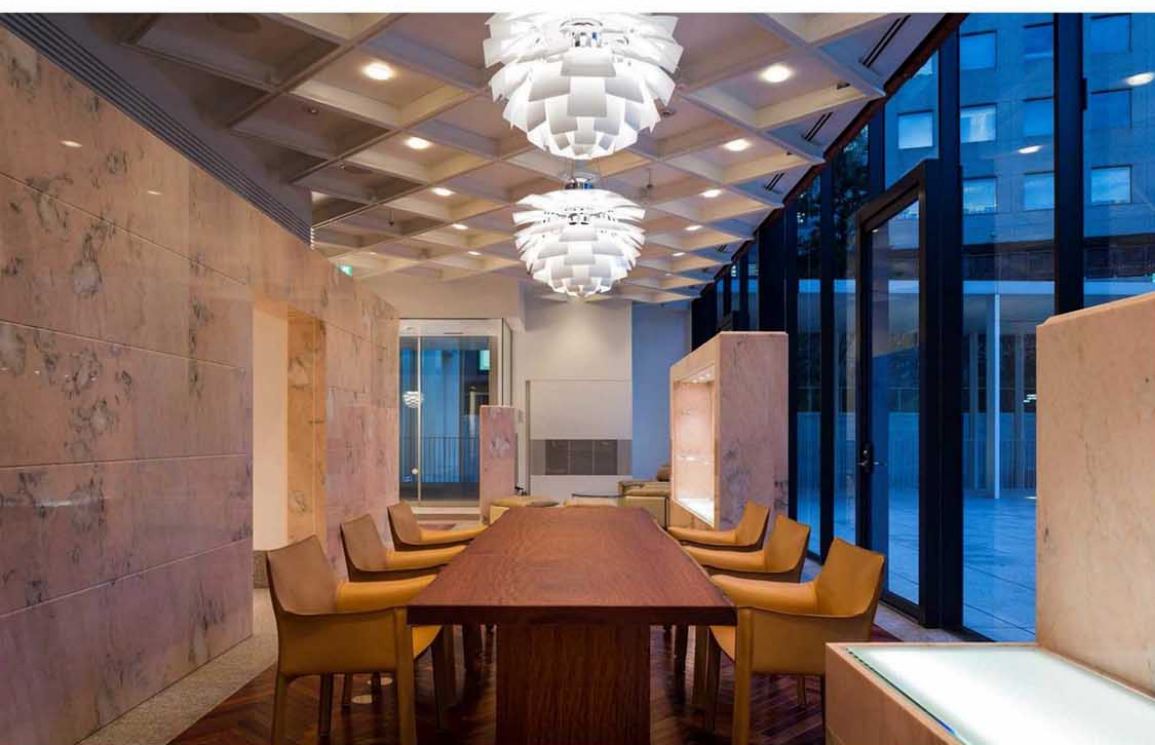

BJT7309-B+1

PH artichok

BJD79046

48cm / 60cm / 72cm

PH artichok

BJD79046

48cm / 60cm / 72cm

PH artichok