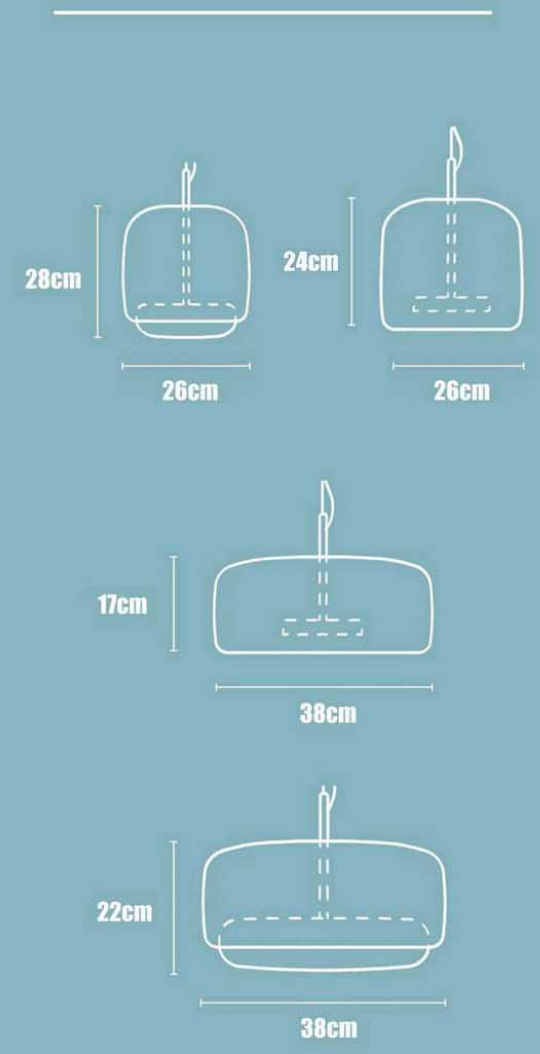

BJD79307

22cm

50cm

Knot pendant light

BJD79310

Boyce pendant light

BJD79311

Mayfair lights