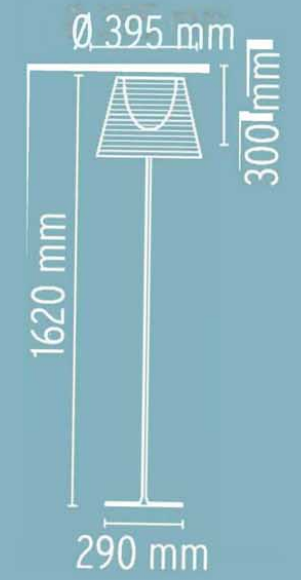

BIBLIOTHEQUE NATIONALE

BJL1909A