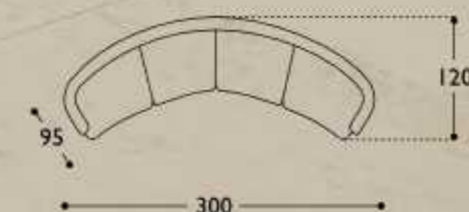

Sharon - 6 Corner

PER I TESSUTI IN FOTO VERIFICARE LA DISPONIBILITÀ CON L'AZIENDA
VERIFY THE AVAILABILITY OF THE FABRICS IN THE PICTURE
НАЛИЧИЕ ТКАНЕЙ, КАК НА ФОТО, УТОЧНЯЕТСЯ ПО ЗАПРОСУ