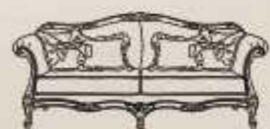

Foglia oro

Gold leaf

Сусальное золото

Bellini

Divano 3 posti
3 Seater-sofa
3-х местный диван

L. 230 P. 95 H. 100
NETTO NET NETTO Kg. 54
LORDO GROSS BRUTTO Kg. 57,50
M² 2,25

Divano 2 posti
2 Seater-sofa
2-х местный диван