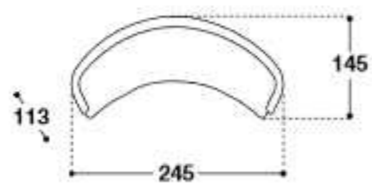

Miró

Divano curvo
Curved sofa
Изогнутый диван
L. 245 P. 145 H. 115
NETTO NET netto Kg. 79
LOCO class brutto Kg. 82,50
M° 4,10

NO letto - No bed - БЕЗ кровати

Braccioli smontabili
Removable armrests
Съемные подлокотники