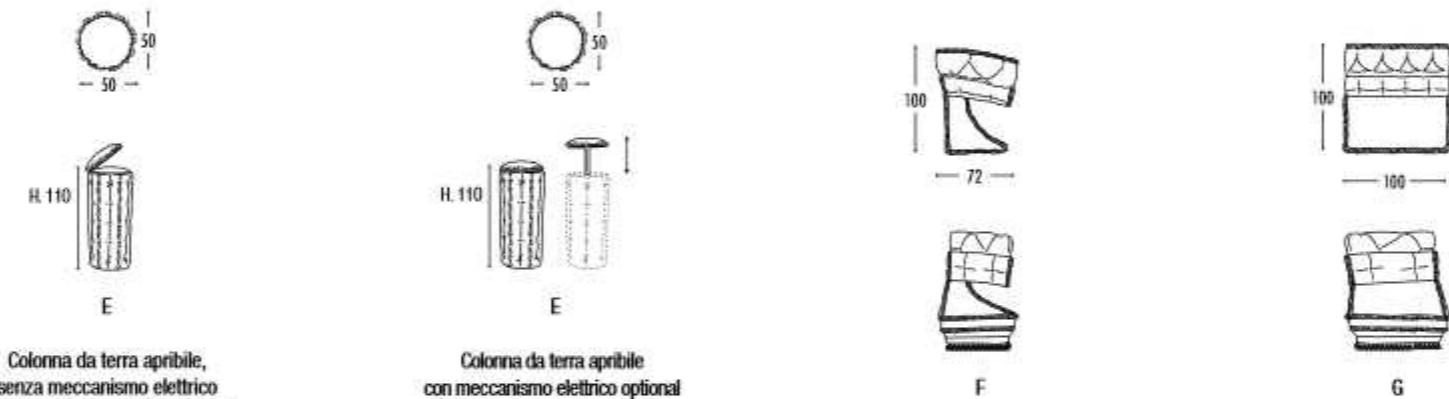

E
Colonna da terra apribile,
senza meccanismo elettrico
Openable floor-standing column,
without electrical mechanism
Открывающаяся напольная колонна
без электромеханизма открывания

Ø 50 H. 110
NETTO NET NETTO Kg. 13
LORDO GROSS BRUTTO Kg. 15
M³ 0,60

E
Colonna da terra apribile
con meccanismo elettrico optional
Openable floor-standing column,
with optional electrical mechanism
Открывающаяся напольная колонна
с электромеханизмом открывания

Ø 50 H. 110
NETTO NET NETTO Kg. 31
LORDO GROSS BRUTTO Kg. 33
M³ 0,60

F
Elemento congiunzione
Connecting element
Соединительный элемент

L. 72 P. 100 H. 95
NETTO NET NETTO Kg. 24
LORDO GROSS BRUTTO Kg. 25,5
M³ 0,75

G
Elemento jolly
Multi purpose unit
Универсальный элемент

L. 100 P. 100 H. 95
NETTO NET NETTO Kg. 30
LORDO GROSS BRUTTO Kg. 32
M³ 1,00

**Poltrona
Armchair
Кресло**

L. 112 P. 100 H. 95
NETTO NET NETTO Kg. 34
LORDO GROSS BRUTTO Kg. 36
M³ 1,10

**Poltrona
Armchair
Кресло**

L. 95 P. 96 H. 95
NETTO NET NETTO Kg. 30
LORDO GROSS BRUTTO Kg. 32
M³ 0,90

**Sofa CM 186
Divano 2 posti
2 Seater-sofa
2-х местный диван**

L. 186 P. 96 H. 95
NETTO NET NETTO Kg. 50
LORDO GROSS BRUTTO Kg. 52
M³ 1,70

Olimpo corner

Modello composto da 1 terminale penisola sinistra (A), 2 elementi centrali (C), 1 elemento di congiunzione (F) e 1 pouff con colonna da terra apribile senza meccanismo elettrico (D+E).

Model composed of 1 left peninsula end unit (A), 2 central units (C), 1 connecting element (F) and 1 pouffe with openable floor-standing column, without electrical mechanism (D+E).

Модель состоит из левого элемента в виде полуострова (A), 2-х центральных элементов (C), одного соединительного элемента (F) и 1 пуф с открывающейся напольной колонной без электромеханизма открывания (D+E).

Olimpo - 2 corner

Modello composto da 1 pouff (D/V), 1 elemento di congiunzione (F), 2 elementi centrali (C), 1 terminale penisola destra (A).

Model composed of 1 hassock (D/V), 1 connecting element (F), 2 central units (C), 1 right peninsula end unit (A).

Модель состоит из одного пуфа (D/V), одного соединительного элемента (F), 2-х центральных элементов (C), одного правого элемента в виде полуострова (A).

Olimpo - 3 corner

Modello composto da 1 terminale penisola sinistra (A), 1 elemento centrale (C), 1 elemento di congiunzione (F), 1 pouff con colonna da terra apribile senza meccanismo elettrico (D+E).

Model composed of 1 left peninsula end unit (A), 1 central unit (C), 1 connecting element (F), and 1 pouffe with openable floor-standing column, without electrical mechanism (D+E).

Модель состоит из одного левого элемента в виде полуострова (A), одного центрального элемента (C), одного соединительного элемента (F) и 1 пуф с открывающейся напольной колонной без электромеханизма открывания (D+E).

Olimpo - 4 corner

Modello composto da 1 terminale penisola sinistra (A), 1 elemento centrale (C), 1 terminale penisola destra (A).

Model composed of 1 left peninsula end unit (A), 1 central unit (C), 1 right peninsula end unit (A).