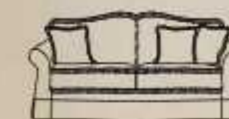

Divano 2 posti
2 Seater-sofa
2-х местный диван

L. 190 P. 92 H. 95
NETTO NET NETTO Kg. 115
LORDO GROSS BRUTTO Kg. 117
M³ 1,70

Letto Special H. 13
Special bed H. 13 - Кровать Special B. 13
Cm. 122