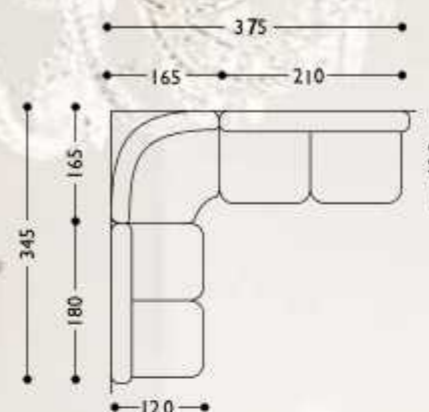

Queen - 3 Corner