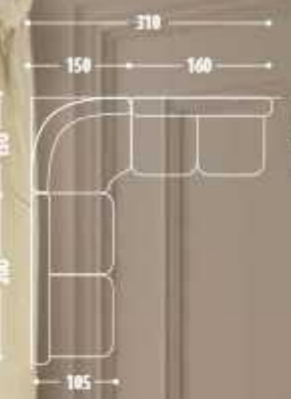

TESSUTO FABRIC ТКАНЬ

ARTICOLO - ARTICLE - АРТИКУЛ Flair Fiore/GL
COLORE - COLOR - ЦВЕТ 900

COORDINATO MATCHING СОЧЕТАЮЩАЯСЯ

ARTICOLO - ARTICLE - АРТИКУЛ Lily/MA
COLORE - COLOR - ЦВЕТ 21200

ARTICOLO - ARTICLE - АРТИКУЛ Cool/HD
COLORE - COLOR - ЦВЕТ 400

ARTICOLO - ARTICLE - АРТИКУЛ DIAMANTE/EX
COLORE - COLOR - ЦВЕТ 06