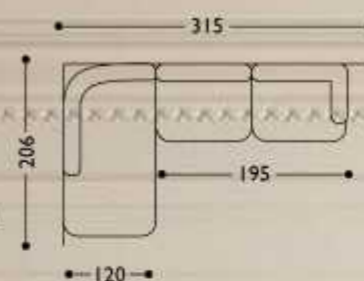

Eloise - 2

Corner

TESSUTO FABRIC ТКАНЬ

ARTICOLO - ARTICLE - АРТИКУЛ **VIVALDI DIS. 08143/FL**

COLORE - COLOR - ЦВЕТ **CREMA**

COORDINATO MATCHING СОЧЕТАЮЩАЯСЯ

ARTICOLO - ARTICLE - АРТИКУЛ **VIVALDI DIS. 08173/FL**

COLORE - COLOR - ЦВЕТ **CREMA**

ARTICOLO - ARTICLE - АРТИКУЛ **Velluto**

COLORE - COLOR - ЦВЕТ **Oro**

POUFF 11-A

DIVANI,
CLASSE
E QUALITÀ