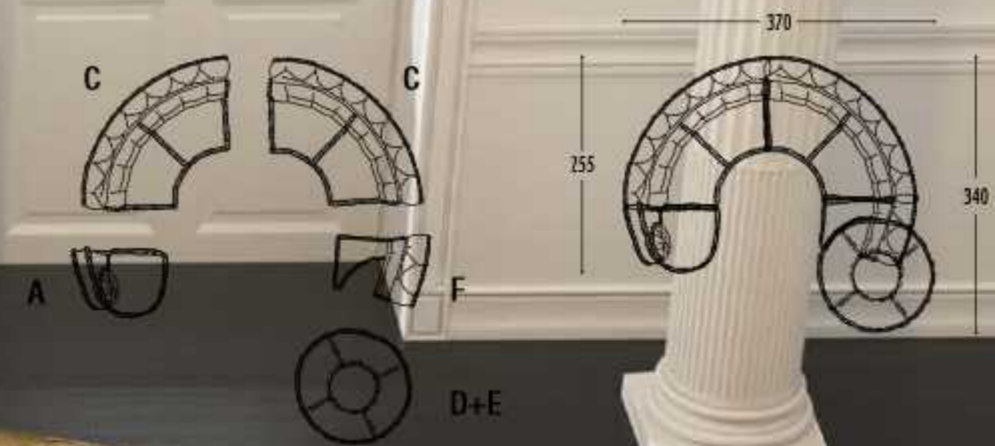

Olimpo - 5 Corner

TESSUTO FABRIC ТКАНЬ

ARTICOLO - ARTICLE - АРТИКУЛ F446/EM

COLORE - COLOR - ЦВЕТ 03

COORDINATO MATCHING СОЧЕТАЮЩАЯСЯ

ARTICOLO - ARTICLE - АРТИКУЛ F934/EM

COLORE - COLOR - ЦВЕТ 04

DIVANI,
CLASSE
E QUALITÀ | 171