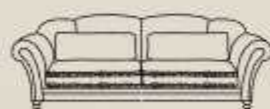

Eloise Sofa

Divano 4 posti
4 Seater-sofa
4-х местный диван

L. 245 P. 97 H. 95
NETTO NET NETTO Kg. 70
LORDO GROSS BRUTTO Kg. 73
M³ 2,30

Letto - Bed - Кровать
Cm. 155

Divano 3 posti
3 Seater-sofa
3-х местный диван