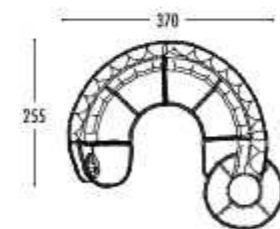

Olimpo corner

Modello composto da 1 terminale penisola sinistra (A), 2 elementi centrali (C), 1 elemento di congiunzione (F) e 1 pouff con colonna da terra apribile senza meccanismo elettrico (D+E).

Model composed of 1 left peninsula end unit (A), 2 central units (C), 1 connecting element (F) and 1 pouffe with openable floor-standing column, without electrical mechanism (D+E).

Модель состоит из левого элемента в виде полуострова (A), 2-х центральных элементов (C), одного соединительного элемента (F) и 1 пуф с открывающейся напольной колонной без электромеханизма открывания (D+E).