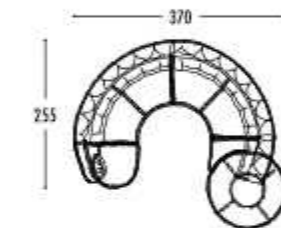

Olimpo - 5 corner

Modello composto da 1 terminale penisola sinistra (A), 2 elementi centrali (C), 1 elemento di congiunzione (F) e 1 pouff con colonna da terra apribile senza meccanismo elettrico (D+E).

Model composed of 1 left peninsula end unit (A), 2 central units (C), 1 connecting element (F) and 1 pouffe with openable floor-standing column, without electrical mechanism (D+E).

Модель состоит из левого элемента в виде полуострова (A), 2-х центральных элементов (C), одного соединительного элемента (F) и 1 пуф с открывающейся напольной колонной без электромеханизма открывания (D+E).