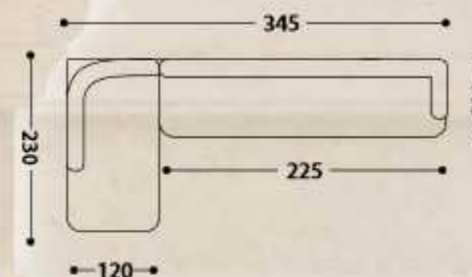

BM
style

Botero - 5 Corner

TESSUTO FABRIC ТКАНЬ

ARTICOLO - ARTICLE - АРТИКУЛ **Nobilis L 1340/FF**
COLORE - COLOR - ЦВЕТ **09**

COORDINATO MATCHING СОЧЕТАЮЩАЯСЯ

ARTICOLO - ARTICLE - АРТИКУЛ **Byron/ER**
COLORE - COLOR - ЦВЕТ **17**

ARTICOLO - ARTICLE - АРТИКУЛ **Raso luce G066/AC**
COLORE - COLOR - ЦВЕТ **31**

DIVANI,
CLASSE
E QUALITÀ

71