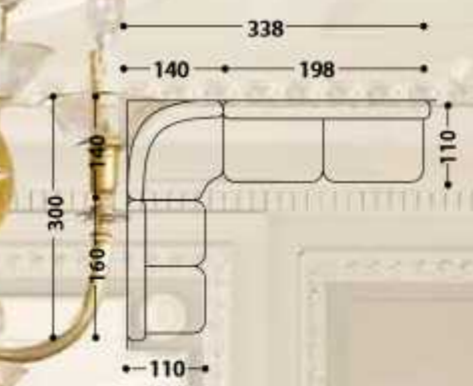

Alexander - 10 Corner

TESSUTO FABRIC ТКАНЬ
ARTICOLO - ARTICLE - АРТИКУЛ **New 203/TS**
COLORE - COLOR - ЦВЕТ **92**
COORDINATO MATCHING СОЧЕТАЮЩАЯСЯ
ARTICOLO - ARTICLE - АРТИКУЛ **New 204/TS**
COLORE - COLOR - ЦВЕТ **82**
ARTICOLO - ARTICLE - АРТИКУЛ **Velluto Unito**
COLORE - COLOR - ЦВЕТ **Panna**