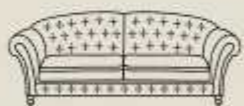

Letto - Bed - Кровать
Cm. 155

Divano 3 posti
3 Seater-sofa
3-х местный диван

L. 225 P. 97 H. 95
NETTO NET NETTO Kg. 60
LORDO GROSS BRUTTO Kg. 63
M² 2,10

Letto - Bed - Кровать
Cm. 135

Divano 2 posti
2 Seater-sofa
2-х местный диван