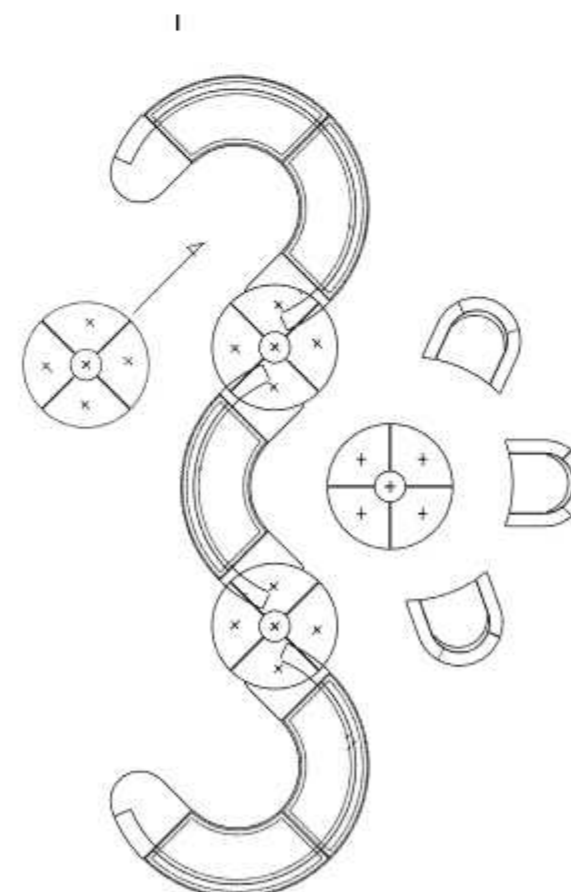

Qui di seguito sono rappresentate alcune proposte di componibilità del modello Olimpo.
Misure e prezzi verranno comunicati su specifiche richieste del cliente

Below are a few sample compositions of the Olimpo model.
Dimensions and prices can be provided for specific customer requests.

Ниже представлены некоторые предложения по созданию композиций с моделью Olimpo.
Размеры и цены будут сообщены по запросу клиента.