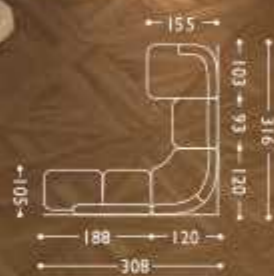

Giove - 16 Corner

TESSUTO FABRIC ТКАНЬ

ARTICOLO - ARTICLE - АРТИКУЛ F691/EM

COLORE - COLOR - ЦВЕТ 03

COORDINATO MATCHING СОЧЕТАЮЩАЯСЯ

ARTICOLO - ARTICLE - АРТИКУЛ F688/EM

COLORE - COLOR - ЦВЕТ 03

ARTICOLO - ARTICLE - АРТИКУЛ F692/EM

COLORE - COLOR - ЦВЕТ 03

PELLE LEATHER КОЖА

ARTICOLO - ARTICLE - АРТИКУЛ 152

POUFF 21-F