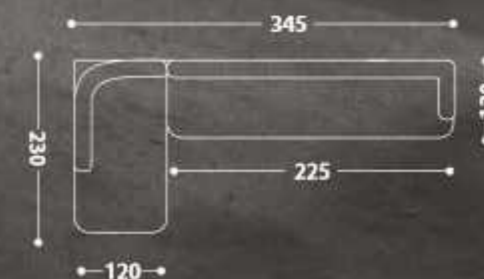

TAVOLINO
COFFEE TABLE
КУРИТЕЛЬНЫЙ СТОЛИК
ART. 0206

Botero Letto

BB

BOTERO KING
L. 265 P. 265 H. 145
NETTO NET NETTO Kg. 205
LORDO GROSS BRUTTO Kg. 230
M² 3,50
RETE SPRING CETRA 200 x 200

BOTERO STANDARD
L. 245 P. 265 H. 145
NETTO NET NETTO Kg. 180
LORDO GROSS BRUTTO Kg. 205
M² 3,15
RETE SPRING CETRA 180 x 200