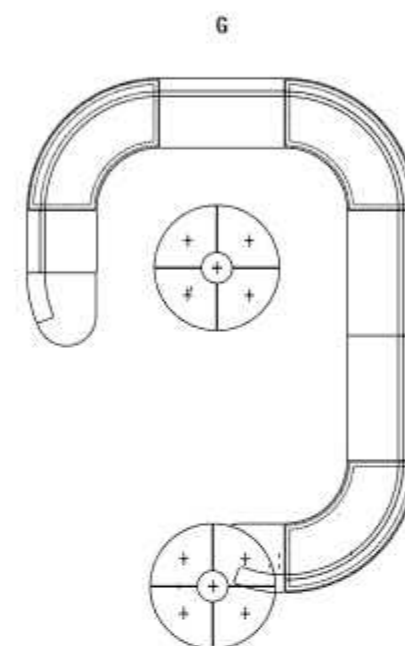

Qui di seguito sono rappresentate alcune proposte di componibilità del modello Olimpo.
Misure e prezzi verranno comunicati su specifiche richieste del cliente

Below are a few sample compositions of the Olimpo model.
Dimensions and prices can be provided for specific customer requests.

Ниже представлены некоторые предложения по созданию композиций с моделью Olimpo.
Размеры и цены будут сообщены по запросу клиента.