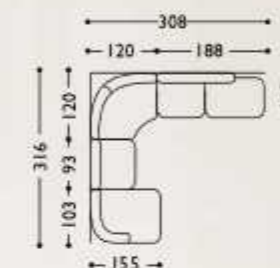

BM
style

Giove - 15 Corner

TESSUTO FABRIC ТКАНЬ

ARTICOLO - ARTICLE - АРТИКУЛ F436/EM

COLORE - COLOR - ЦВЕТ 03

COORDINATO MATCHING СОЧЕТАЮЩАЯСЯ

ARTICOLO - ARTICLE - АРТИКУЛ F934/EM

COLORE - COLOR - ЦВЕТ 04

ARTICOLO - ARTICLE - АРТИКУЛ Esedra/NH

COLORE - COLOR - ЦВЕТ 20733

POUFF 21-E

DIVANI,
CLASSE
E QUALITÀ | 205