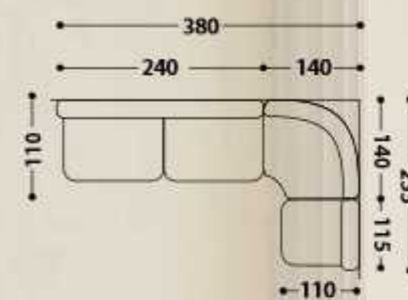

L. 240 P. 110 H. 110
NETTO NET NETTO Kg. 75
LORDO GROSS BRUTTO Kg. 80
M² 2,95

Letto - Bed - Кровать
Cm. 153

Angolo
Corner
Угол

L. 140 P. 140 H. 110
NETTO NET NETTO Kg. 57
LORDO GROSS BRUTTO Kg. 60
M² 2,20

Dormeuse
Кушетка

L. 120 P. 180 H. 110
NETTO NET NETTO Kg. 56
LORDO GROSS BRUTTO Kg. 59,50
M² 2,40

Alexander - 10 Corner

TESSUTO FABRIC ТКАНЬ
ARTICOLO - ARTICLE - АРТИКУЛ **New 203/TS**
COLORE - COLOR - ЦВЕТ **92**
COORDINATO MATCHING СОЧЕТАЮЩАЯСЯ
ARTICOLO - ARTICLE - АРТИКУЛ **New 204/TS**
COLORE - COLOR - ЦВЕТ **82**
ARTICOLO - ARTICLE - АРТИКУЛ **Velluto Unito**
COLORE - COLOR - ЦВЕТ **Panna**