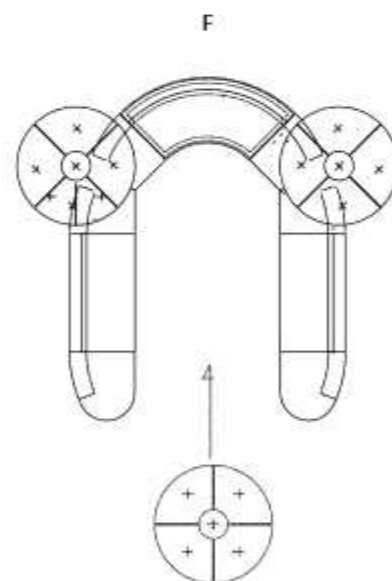

Qui di seguito sono rappresentate alcune proposte di componibilità del modello Olimpo.
Misure e prezzi verranno comunicati su specifiche richieste del cliente

Below are a few sample compositions of the Olimpo model.
Dimensions and prices can be provided for specific customer requests.

Ниже представлены некоторые предложения по созданию композиций с моделью Olimpo.
Размеры и цены будут сообщены по запросу клиента.