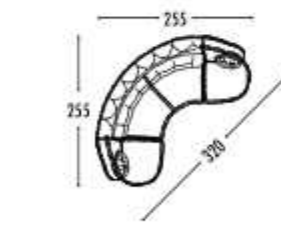

Olimpo - 8 corner

Modello composto da 1 terminale penisola sinistra (A), 1 elemento centrale (C), 1 terminale penisola destra (A).

Model composed of 1 left peninsula end unit (A), 1 central unit (C), 1 right peninsula end unit (A).

Модель состоит из одного левого элемента в виде полуострова (A), одного центрального элемента (C), одного правого элемента в виде полуострова (A).