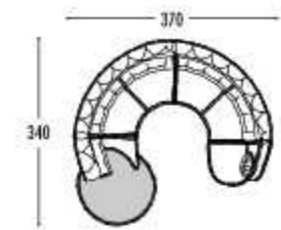

Olimpo - 2 corner

Modello composto da 1 pouff (D/V), 1 elemento di congiunzione (F), 2 elementi centrali (C), 1 terminale penisola destra (A).

Model composed of 1 hassock (D/V), 1 connecting element (F), 2 central units (C), 1 right peninsula end unit (A).

Модель состоит из одного пуфа (D/V), одного соединительного элемента (F), 2-х центральных элементов (C), одного правого элемента в виде полуострова (A).