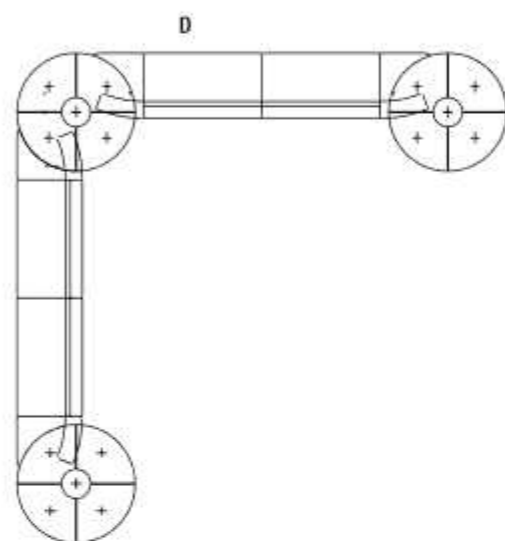

Qui di seguito sono rappresentate alcune proposte di componibilità del modello Olimpo.
Misure e prezzi verranno comunicati su specifiche richieste del cliente

Below are a few sample compositions of the Olimpo model.
Dimensions and prices can be provided for specific customer requests.

Ниже представлены некоторые предложения по созданию композиций с моделью Olimpo.
Размеры и цены будут сообщены по запросу клиента.