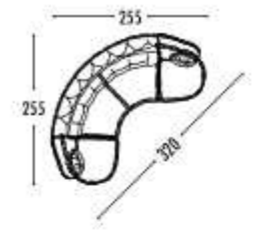

Olimpo - 4 corner

Modello composto da 1 terminale penisola sinistra (A), 1 elemento centrale (C), 1 terminale penisola destra (A).

Model composed of 1 left peninsula end unit (A), 1 central unit (C), 1 right peninsula end unit (A).

Модель состоит из одного левого элемента в виде полуострова (A), одного центрального элемента (C), одного правого элемента в виде полуострова (A).