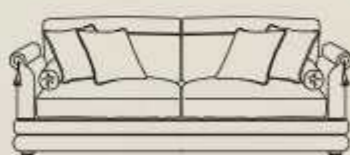

Esedra - 2

Parigi

Divano 4 posti
4 Seater-sofa
4-х местный диван
L. 260 P. 90 H. 95
NETTO NET NETTO Kg. 90
LORDO GROSS BRUTTO Kg. 96
M³ 2,30

Letto - Bed - Кровать
Cm. 143

Divano 3 posti
3 Seater-sofa
3-х местный диван
L. 220 P. 90 H. 95
NETTO NET NETTO Kg. 62
LORDO GROSS BRUTTO Kg. 62,50
M³ 1,90