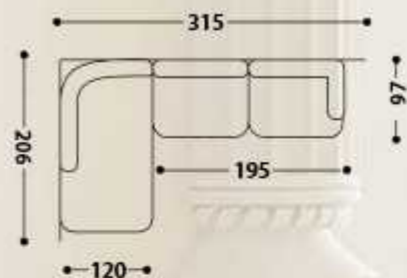

Eloise

Corner capitonné

TESSUTO FABRIC ТКАНЬ

ARTICOLO - ARTICLE - АРТИКУЛ **Velluto F934/EM**

COLORE - COLOR - ЦВЕТ **03**

L. 214 P. 97 H. 95
NETTO NET NETTO Kg. 56
LORDO GROSS BRUTTO Kg. 59
M³ 2,00

Letto - Bed - Кровать
Cm. 155

L. 195 P. 97 H. 95
NETTO NET NETTO Kg. 53
LORDO GROSS BRUTTO Kg. 56
M³ 1,80

Letto - Bed - Кровать
Cm. 135

L. 174 P. 97 H. 95
NETTO NET NETTO Kg. 42
LORDO GROSS BRUTTO Kg. 45
M³ 1,60

Letto - Bed - Кровать
Cm. 115

L. 120 P. 206 H. 95
NETTO NET NETTO Kg. 60
LORDO GROSS BRUTTO Kg. 63
M³ 2,35

NO letto - No bed - БЕЗ кровати