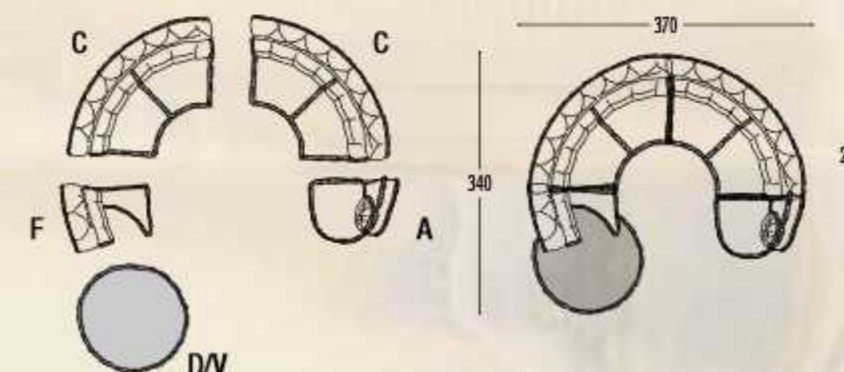

ARTICOLO - ARTICLE - АРТИКУЛ F934/EM

COLORE - COLOR - ЦВЕТ 04

DIVANI,
CLASSE
E QUALITÀ | 171

Olimpo - 2 Corner

- TESSUTO FABRIC ТКАНЬ
 ARTICOLO - ARTICLE - АРТИКУЛ **Margot/ER**
 COLORE - COLOR - ЦВЕТ **13**
- COORDINATO MATCHING СОЧЕТАЮЩАЯСЯ
 ARTICOLO - ARTICLE - АРТИКУЛ **Crash/MA**
 COLORE - COLOR - ЦВЕТ **36**
- ARTICOLO - ARTICLE - АРТИКУЛ **Lupin/ER**
 COLORE - COLOR - ЦВЕТ **13**
- ARTICOLO - ARTICLE - АРТИКУЛ **Softmarble 3053/DB**
 COLORE - COLOR - ЦВЕТ **22**