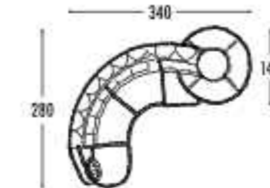

Olimpo - 3 corner

Modello composto da 1 terminale penisola sinistra (A), 1 elemento centrale (C), 1 elemento di congiunzione (F), 1 pouff con colonna da terra apribile senza meccanismo elettrico (D+E).

Model composed of 1 left peninsula end unit (A), 1 central unit (C), 1 connecting element (F), and 1 pouffe with openable floor-standing column, without electrical mechanism (D+E).

Модель состоит из одного левого элемента в виде полуострова (A), одного центрального элемента (C), одного соединительного элемента (F) и 1 пуф с открывающейся напольной колонной без электромеханизма открывания (D+E).