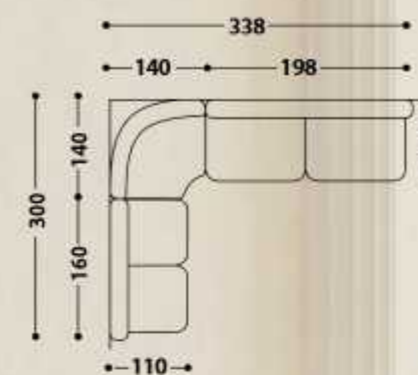

Alexander - 3 Corner