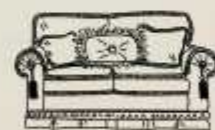

Divano 2 posti
2 Seater-sofa
2-х местный диван

L. 174 P. 104 H. 103
NETTO NET NETTO Kg. 56
LORDO GROSS BRUTTO Kg. 58
M³ 1,90

Letto - Bed - Кровать
Cm. 93