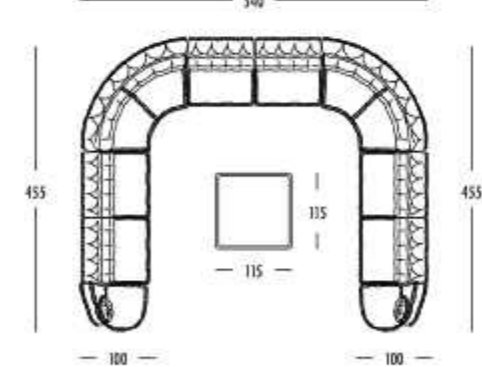

Olimpo - 10 corner

Modello composto da 2 elementi centrali (C), 6 elementi jolly (G), 2 terminale penisola destra (A).

Model composed of 1 central element (C), 6 multi purpose units (G), 2 peninsula end units each (A).

Модель состоит из 2-х центральных элементов (C), 6-х универсальный элемент, 2-х конечных элемента в виде выступа