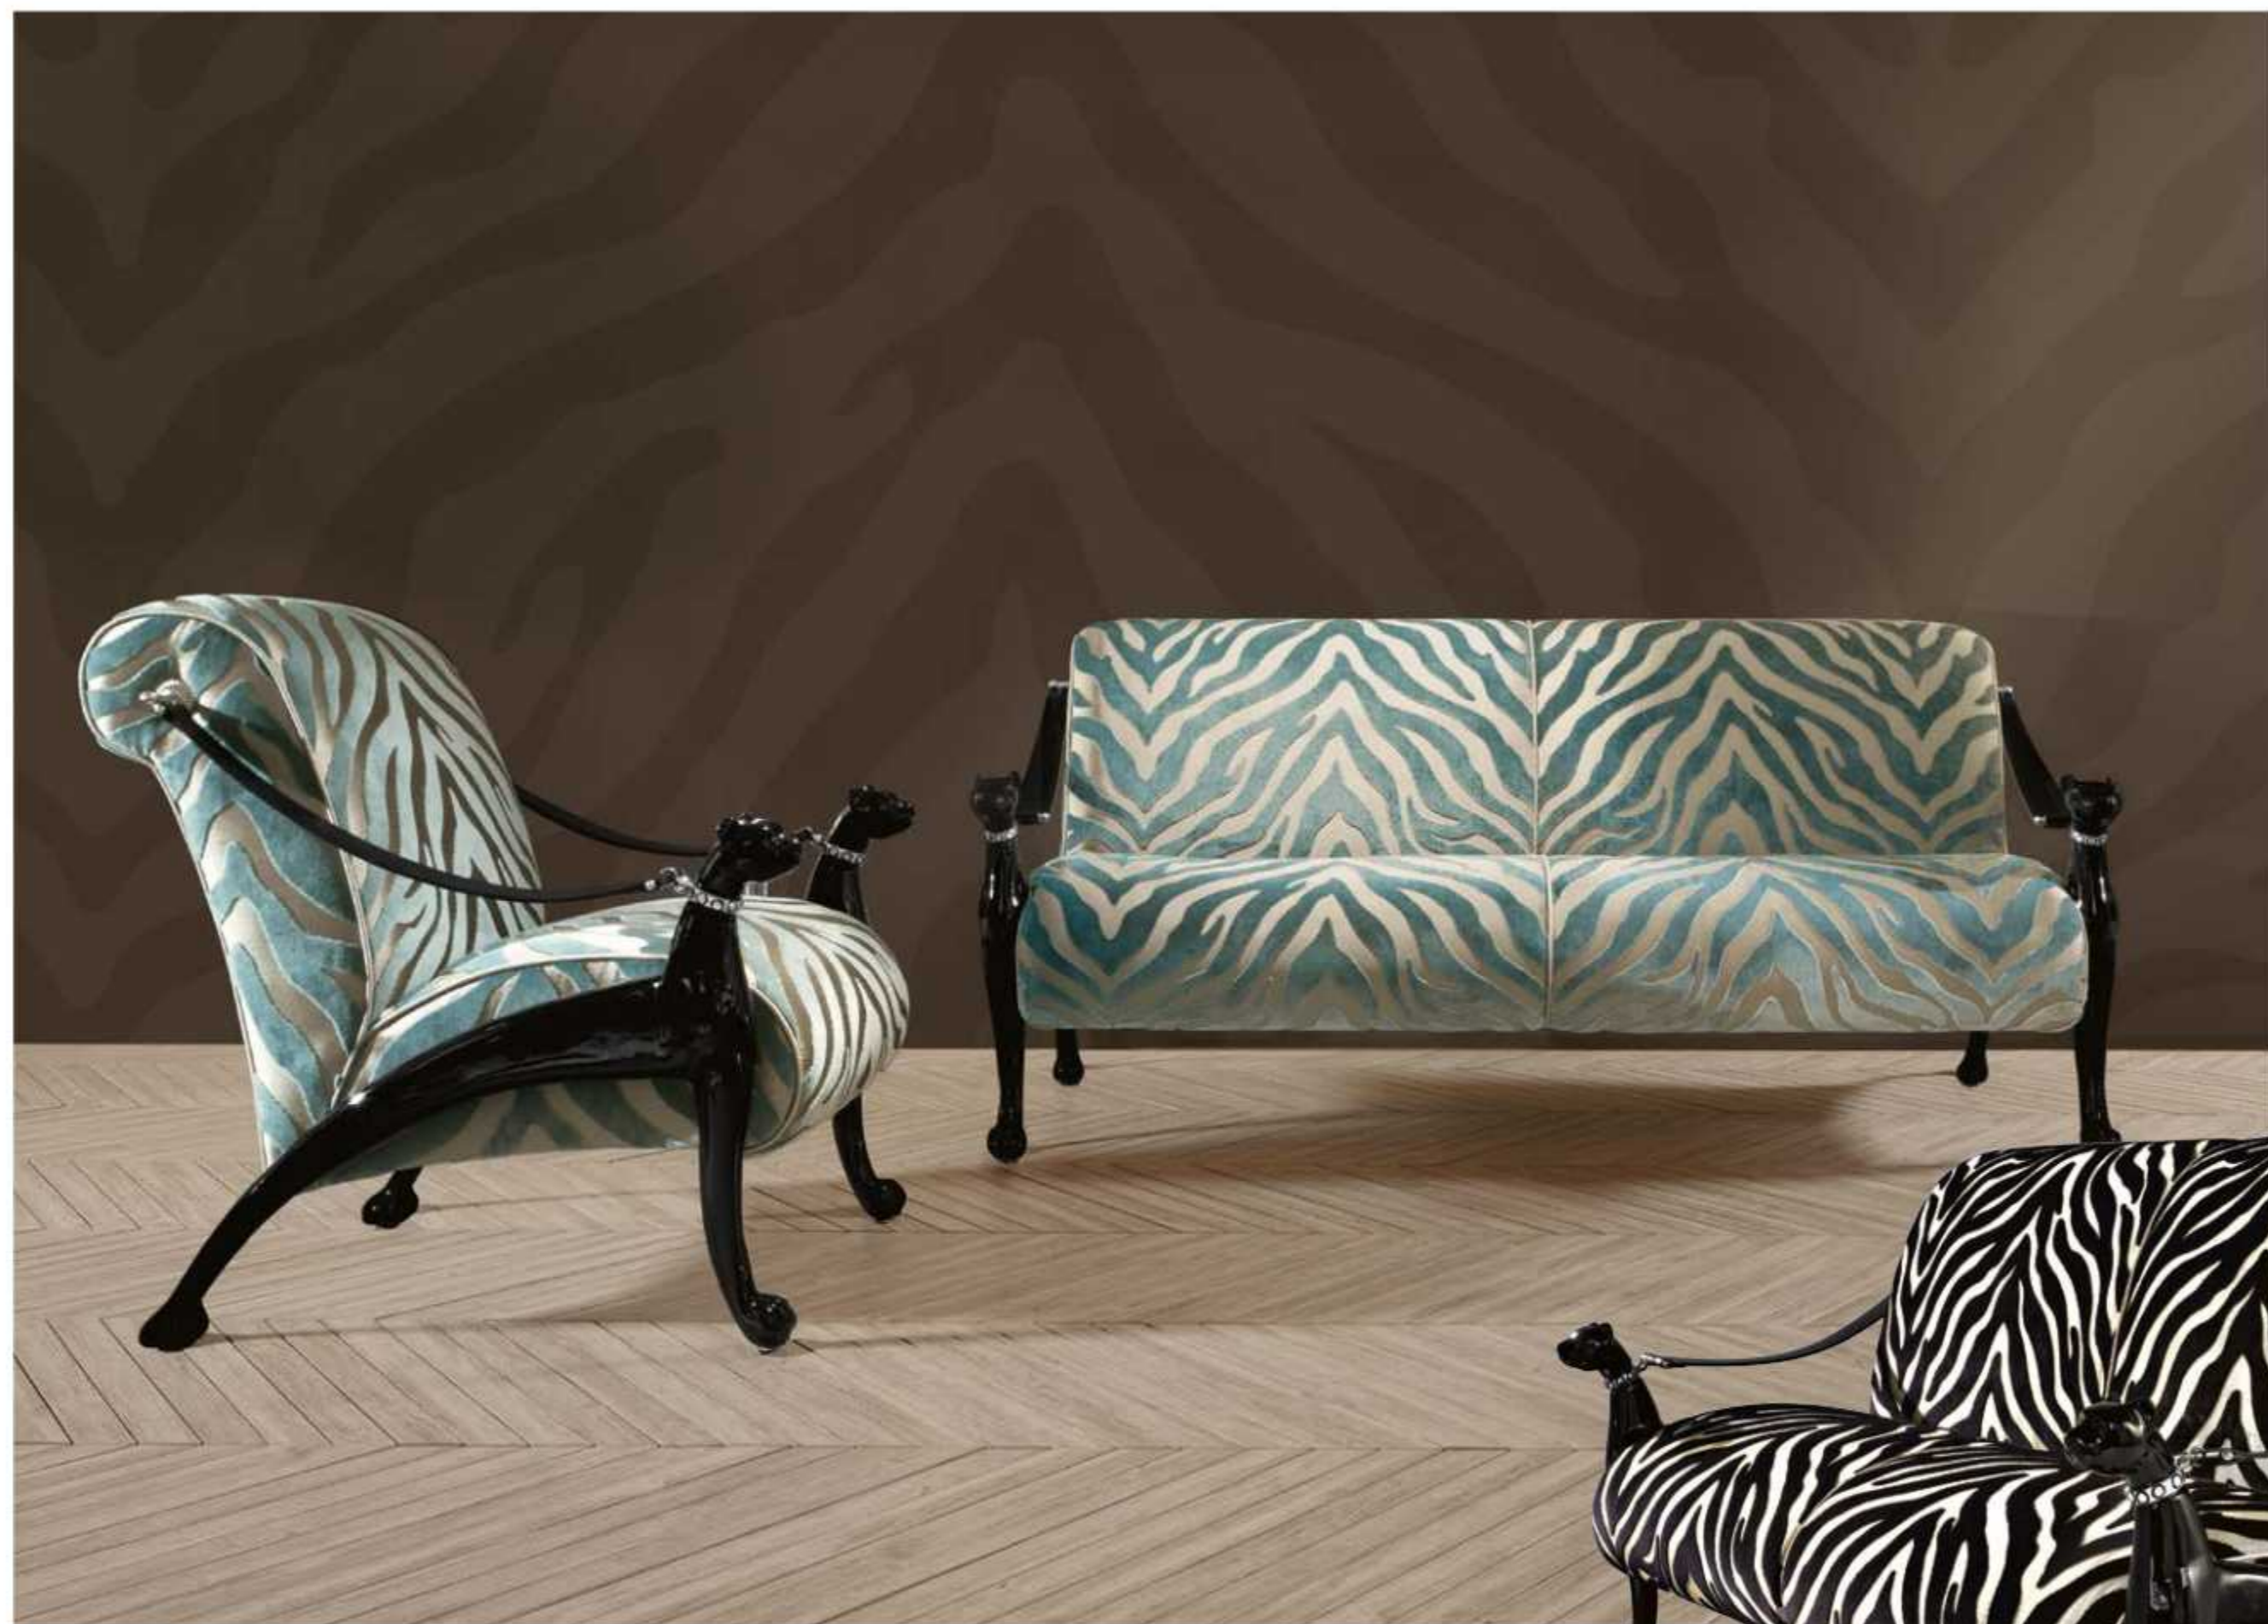

Pantera

PER I TESSUTI IN FOTO VERIFICARE
LA DISPONIBILITÀ CON L'AZIENDA
VERIFY THE AVAILABILITY OF THE FABRICS
IN THE PICTURE
НАЛИЧИЕ ТКАНЕЙ, КАК НА ФОТО,
УТОЧНЯЕТСЯ ПО ЗАПРОСУ

Pantera - 3

PER I TESSUTI IN FOTO VERIFICARE
LA DISPONIBILITÀ CON L'AZIENDA
VERIFY THE AVAILABILITY OF THE FABRICS IN THE PICTURE
НАЛИЧИЕ ТКАНЕЙ, КАК НА ФОТО,
УТОЧНЯЕТСЯ ПО ЗАПРОСУ