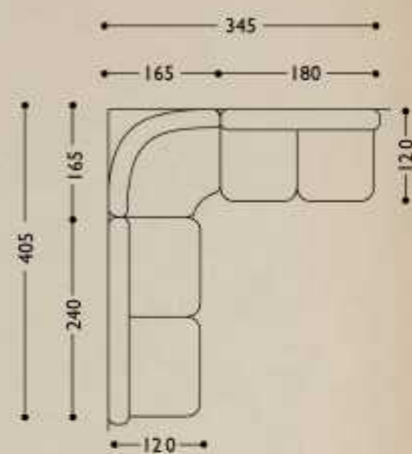

Queen Corner

TESSUTO FABRIC ТКАНЬ

ARTICOLO - ARTICLE - АРТИКУЛ F 436/EM

COLORE - COLOR - ЦВЕТ 03

COORDINATO MATCHING СОЧЕТАЮЩАЯСЯ

ARTICOLO - ARTICLE - АРТИКУЛ F 934/EM

COLORE - COLOR - ЦВЕТ 04

ARTICOLO - ARTICLE - АРТИКУЛ Esedra/NH

COLORE - COLOR - ЦВЕТ 20733

POUFF 24