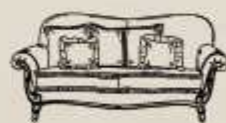

COLORE - COLOR - ЦВЕТ Z393 TORTORA

Boris

Divano 3 posti
3 Seater-sofa
3-х местный диван

L. 250 P. 104 H. 110
NETTO NET NETTO Kg. 64
LORDO GROSS BRUTTO Kg. 67,5
M³ 2,55

Letto · Bed · Кровать
Cm. 143

Divano 2 posti
2 Seater-sofa
2-х местный диван