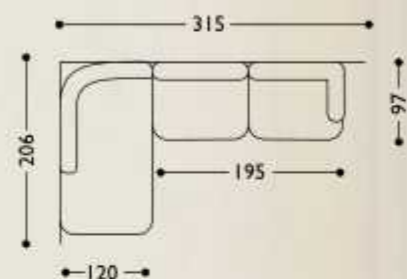

Eloise Corner

TESSUTO FABRIC ТКАНЬ

ARTICOLO - ARTICLE - АРТИКУЛ **Barneby 4020/DB**

COLORE - COLOR - ЦВЕТ **07**

COORDINATO MATCHING СОЧЕТАЮЩАЯСЯ

ARTICOLO - ARTICLE - АРТИКУЛ **Barneby 4020/DB**

COLORE - COLOR - ЦВЕТ **09**