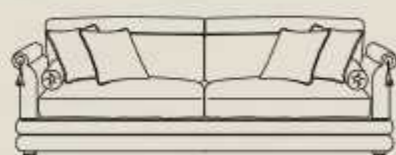

Esedra - 2

Parigi

Divano 4 posti
4 Seater-sofa
4-х местный диван
L. 260 P. 90 H. 95
NETTO NET NETTO Kg. 90
LORDO GROSS BRUTTO Kg. 96
M³ 2,30

Letto - Bed - Кровать
Cm. 143

Divano 3 posti
3 Seater-sofa
3-х местный диван
L. 220 P. 90 H. 95
NETTO NET NETTO Kg. 62
LORDO GROSS BRUTTO Kg. 62,50
M³ 1,90