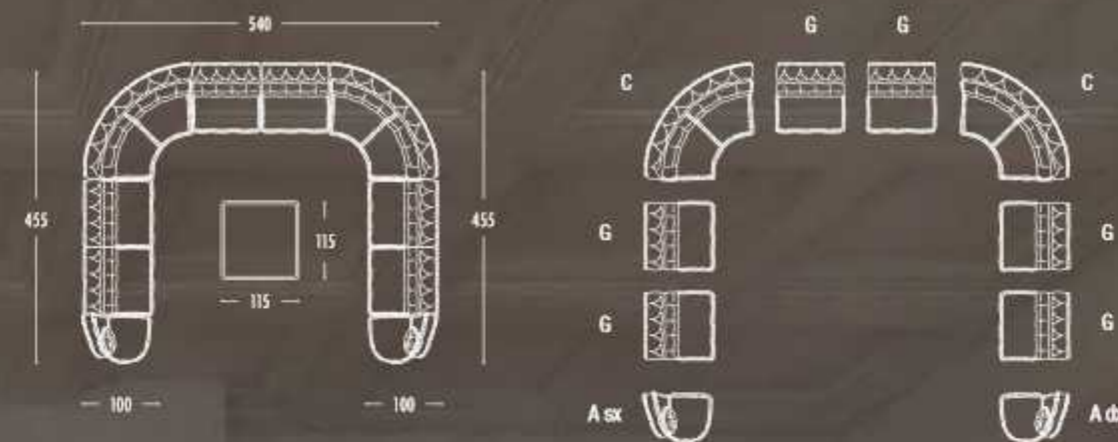

Olimpo - 9 Corner

POUFF 33
Top in vetro
Top with glass
Стекло́нная столешница

Olimpo - 10 Corner

PER I TESSUTI IN FOTO VERIFICARE LA DISPONIBILITÀ CON L'AZIENDA
VERIFY THE AVAILABILITY OF THE FABRICS IN THE PICTURE
НАЛИЧИЕ ТКАНЕЙ, КАК НА ФОТО, УТОЧНЯЕТСЯ ПО ЗАПРОСУ