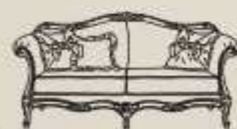

Foglia oro

Gold leaf

Сусальное золото

Bellini

Divano 3 posti
3 Seater-sofa
3-х местный диван

L. 230 P. 95 H. 100
NETTO NET NETTO Kg. 54
LORDO GROSS BRUTTO Kg. 57,50
M² 2,25

Divano 2 posti
2 Seater-sofa
2-х местный диван