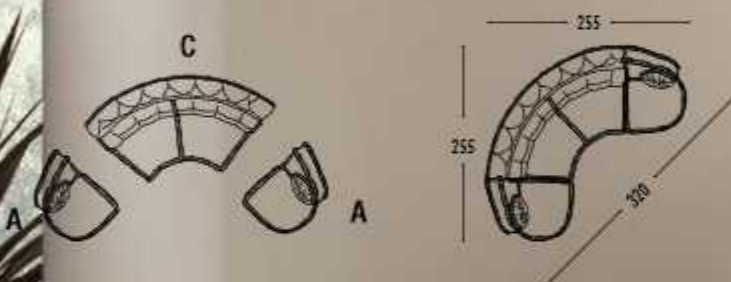

COLORE - COLOR - ЦВЕТ **02**

ARTICOLO - ARTICLE - АРТИКУЛ **F969/EM**

COLORE - COLOR - ЦВЕТ **02**

BM
style

Olimpo - 4 Corner

PER I TESSUTI IN FOTO VERIFICARE LA DISPONIBILITÀ CON L'AZIENDA
VERIFY THE AVAILABILITY OF THE FABRICS IN THE PICTURE
НАЛИЧИЕ ТКАНЕЙ, КАК НА ФОТО,
УТОЧНЯЕТСЯ ПО ЗАПРОСУ