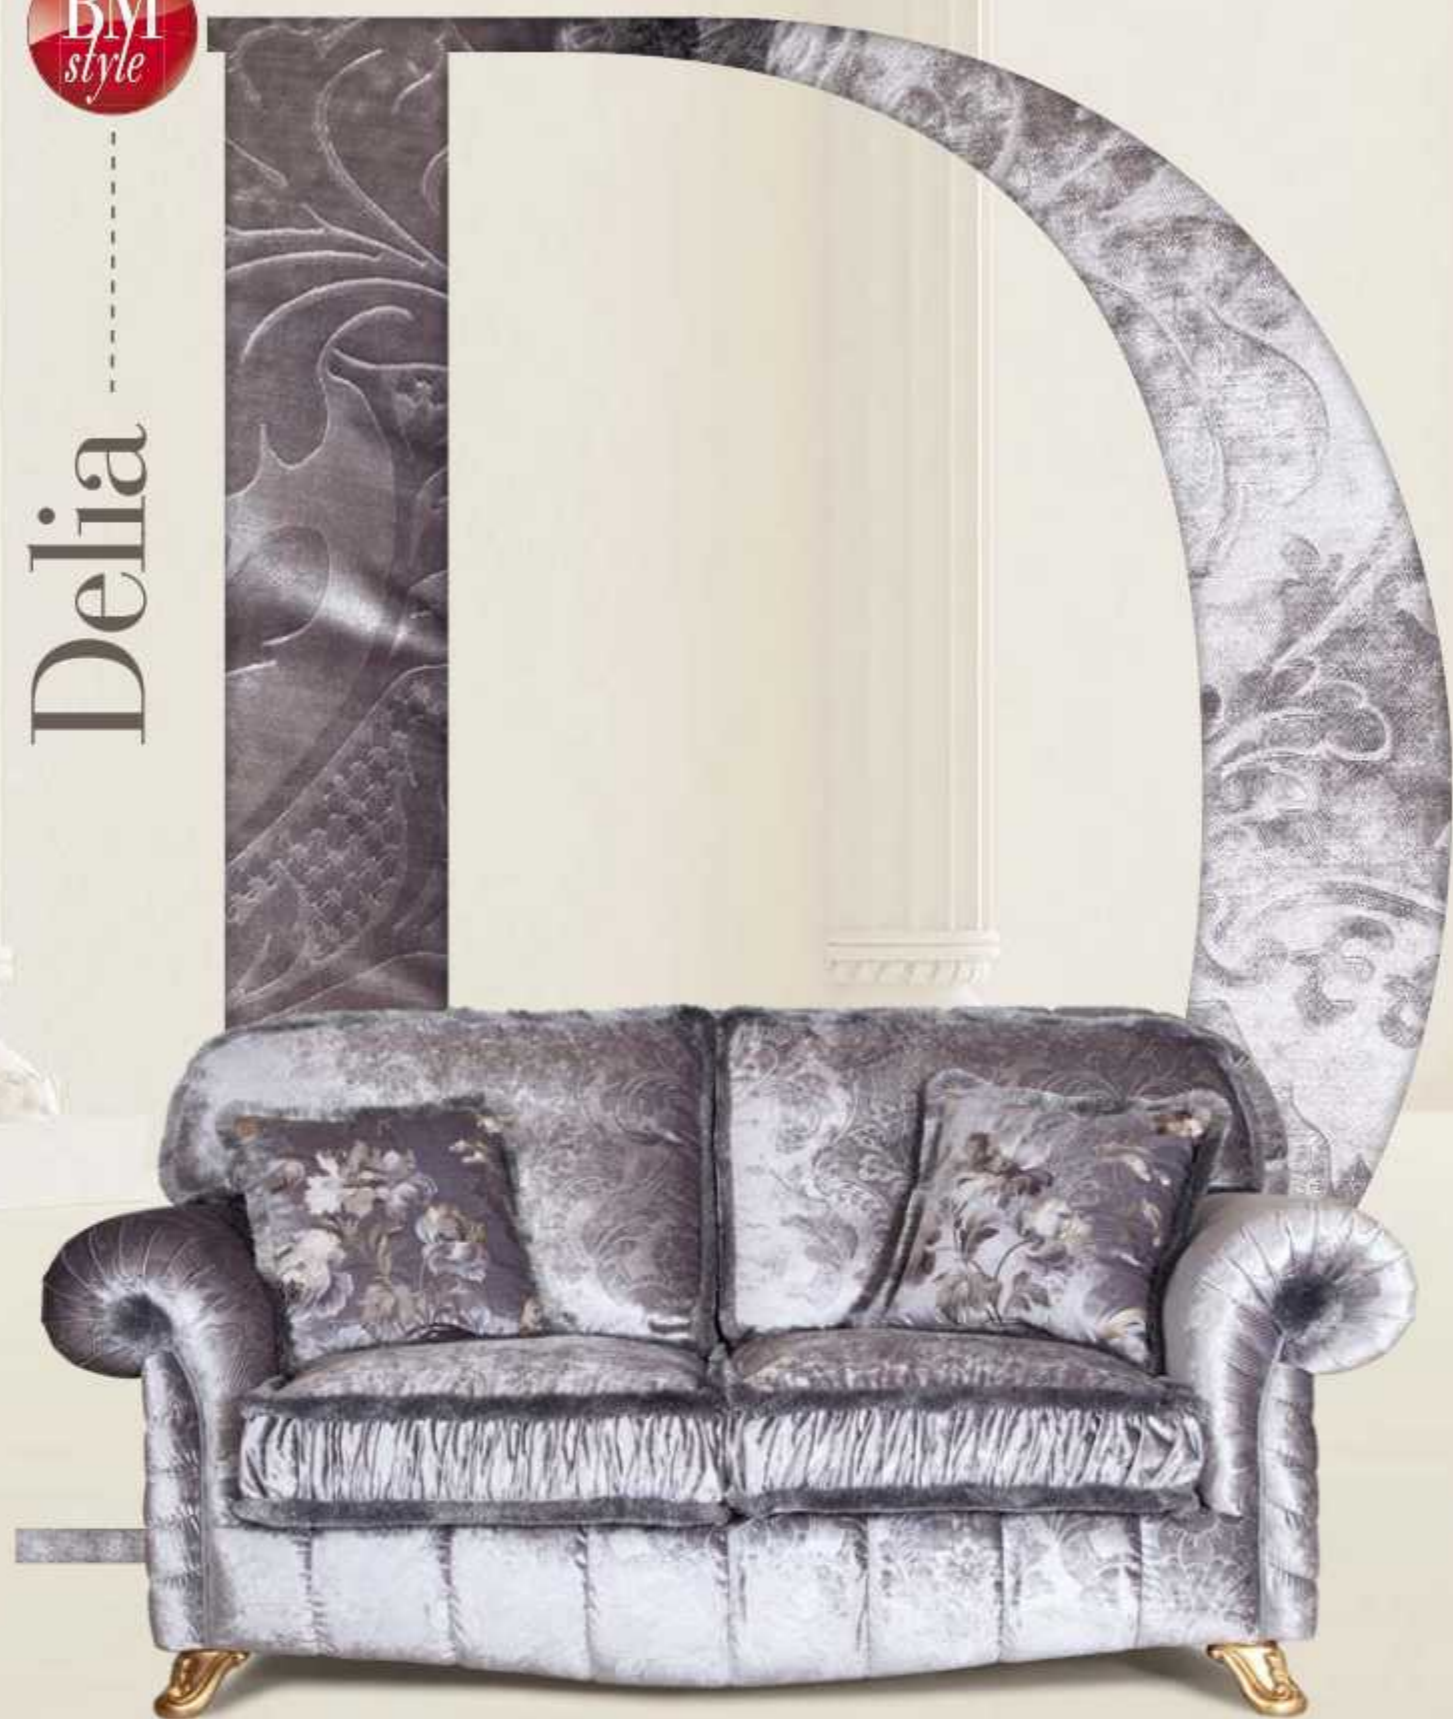

Сусальное серебро Мекка

Delia

Divano 3 posti
3 Seater-sofa
3-х местный диван
L. 250 P. 115 H. 106
NETTO NET NETTO Kg. 78
LORDO GROSS BRUTTO Kg. 81
M³ 3,00

Letto - Bed - Кровать
Cm. 153

Letto Special H. 11
Special bed H. 11 - Кровать Special B. 11
Cm. 140