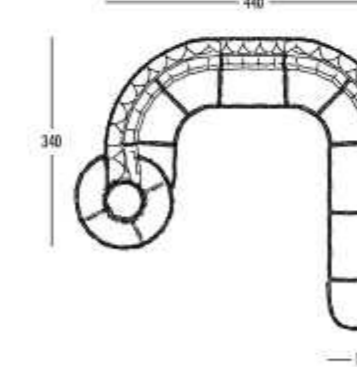

Olimpo - 9 corner

Model composed of 1 pouff with openable floor-standing column, with electrical mechanism (D+E), 1 connecting element (F), 1 central unit (C), 1 multi purpose unit (G), 1 central unit (C), 2 multi purpose units, 1 Peninsula end unit right (A).

Модель состоит из 1 пуф с открытой стойкой пола с электромеханическим отверстием (D + E), одного соединительного элемента (F), одного центрального элемента (C), одного универсальный элемент (G), одного центрального элемента (C), 2-х универсальный элемент, правый элемент в форме полуострова (A).