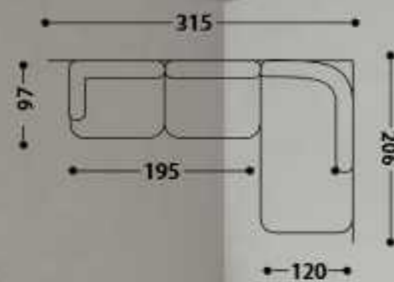

Eloise - 7 Corner capitonné

TESSUTO FABRIC ТКАНЬ

ARTICOLO - ARTICLE - АРТИКУЛ **Chantilly L1366/FF**

COLORE - COLOR - ЦВЕТ **20**

COORDINATO MATCHING СОЧЕТАЮЩАЯСЯ

ARTICOLO - ARTICLE - АРТИКУЛ **F934/EM**

COLORE - COLOR - ЦВЕТ **01**