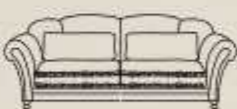

Eloise Sofa

Divano 4 posti
4 Seater-sofa
4-х местный диван

L. 245 P. 97 H. 95
NETTO NET NETTO Kg. 70
LORDO GROSS BRUTTO Kg. 73
M³ 2,30

Letto - Bed - Кровать
Cm. 155

Divano 3 posti
3 Seater-sofa
3-х местный диван