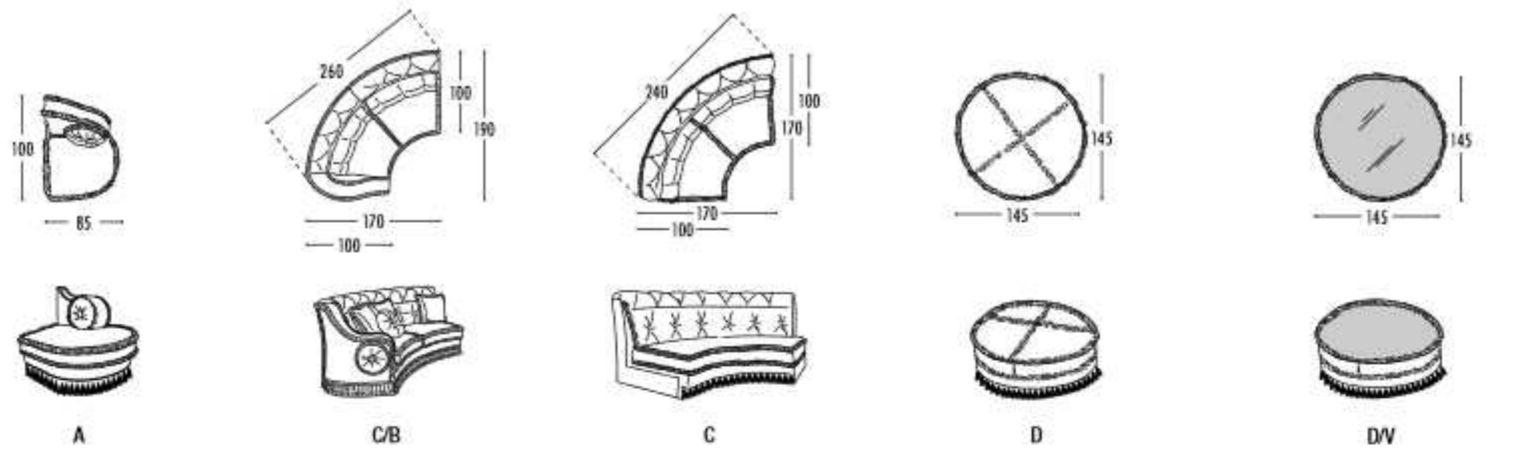

A
Terminale penisola
Peninsula end unit
Торцевой элемент в виде
выступа

L. 85 P. 100 H. 95
NETTO NET NETTO Kg. 33
LORDO GROSS BRUTTO Kg. 35
M³ 0,85

C/B
Terminale curvo 2 posti con bracciolo
Curved 2-seat terminal with armrest
Изогнутый 2-местный терминал с
подлокотником

L. 260 P. 100 H. 95
NETTO NET NETTO Kg. 75
LORDO GROSS BRUTTO Kg. 78,5
M³ 2,50

C
Elemento centrale con bracciolo dx o sx
Central unit
Центральный элемент

L. 240 P. 100 H. 95
NETTO NET NETTO Kg. 65
LORDO GROSS BRUTTO Kg. 68,5
M³ 2,30

D
Pouff
Пуф

Ø 145 H. 47
NETTO NET NETTO Kg. 46
LORDO GROSS BRUTTO Kg. 48
M³ 0,75

D/V
Pouff con vetro
Pouffe with glass top
Пуф со стеклянной столешницей

Ø 145 H. 40
NETTO NET NETTO Kg. 77
LORDO GROSS BRUTTO Kg. 92
M³ 0,65