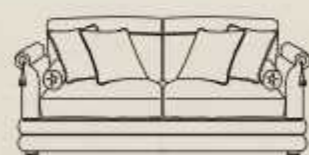

Divano 2 posti
2 Seater-sofa
2-х местный диван
L. 176 P. 90 H. 95
NETTO NET NETTO Kg. 51
LORDO GROSS BRUTTO Kg. 54
M³ 1,55

Letto - Bed - Кровать
Cm. 103