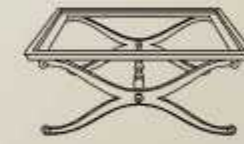

mod. 0201
Tavolino
Coffee Table
Курительный столик

L. 120 P. 120 H. 50
NETTO NET NETTO Kg. 32
LORDO GROSS BRUTTO Kg. 48
M² 0,80

Legno massello
Finitura foglia Argento, patinato bianco
Piano in vetro

Solid wood
Silver leaf finish, white glaze
Glass top

Массив древесины
Отделка сусальным серебром, белое
патинирование Стеклянная столешница