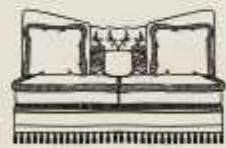

Elemento centrale
Central element
Центральный элемент

L. 200 P. 120 H. 108
NETTO NET NETTO Kg. 55
LORDO GROSS BRUTTO Kg. 58
M³ 1,95