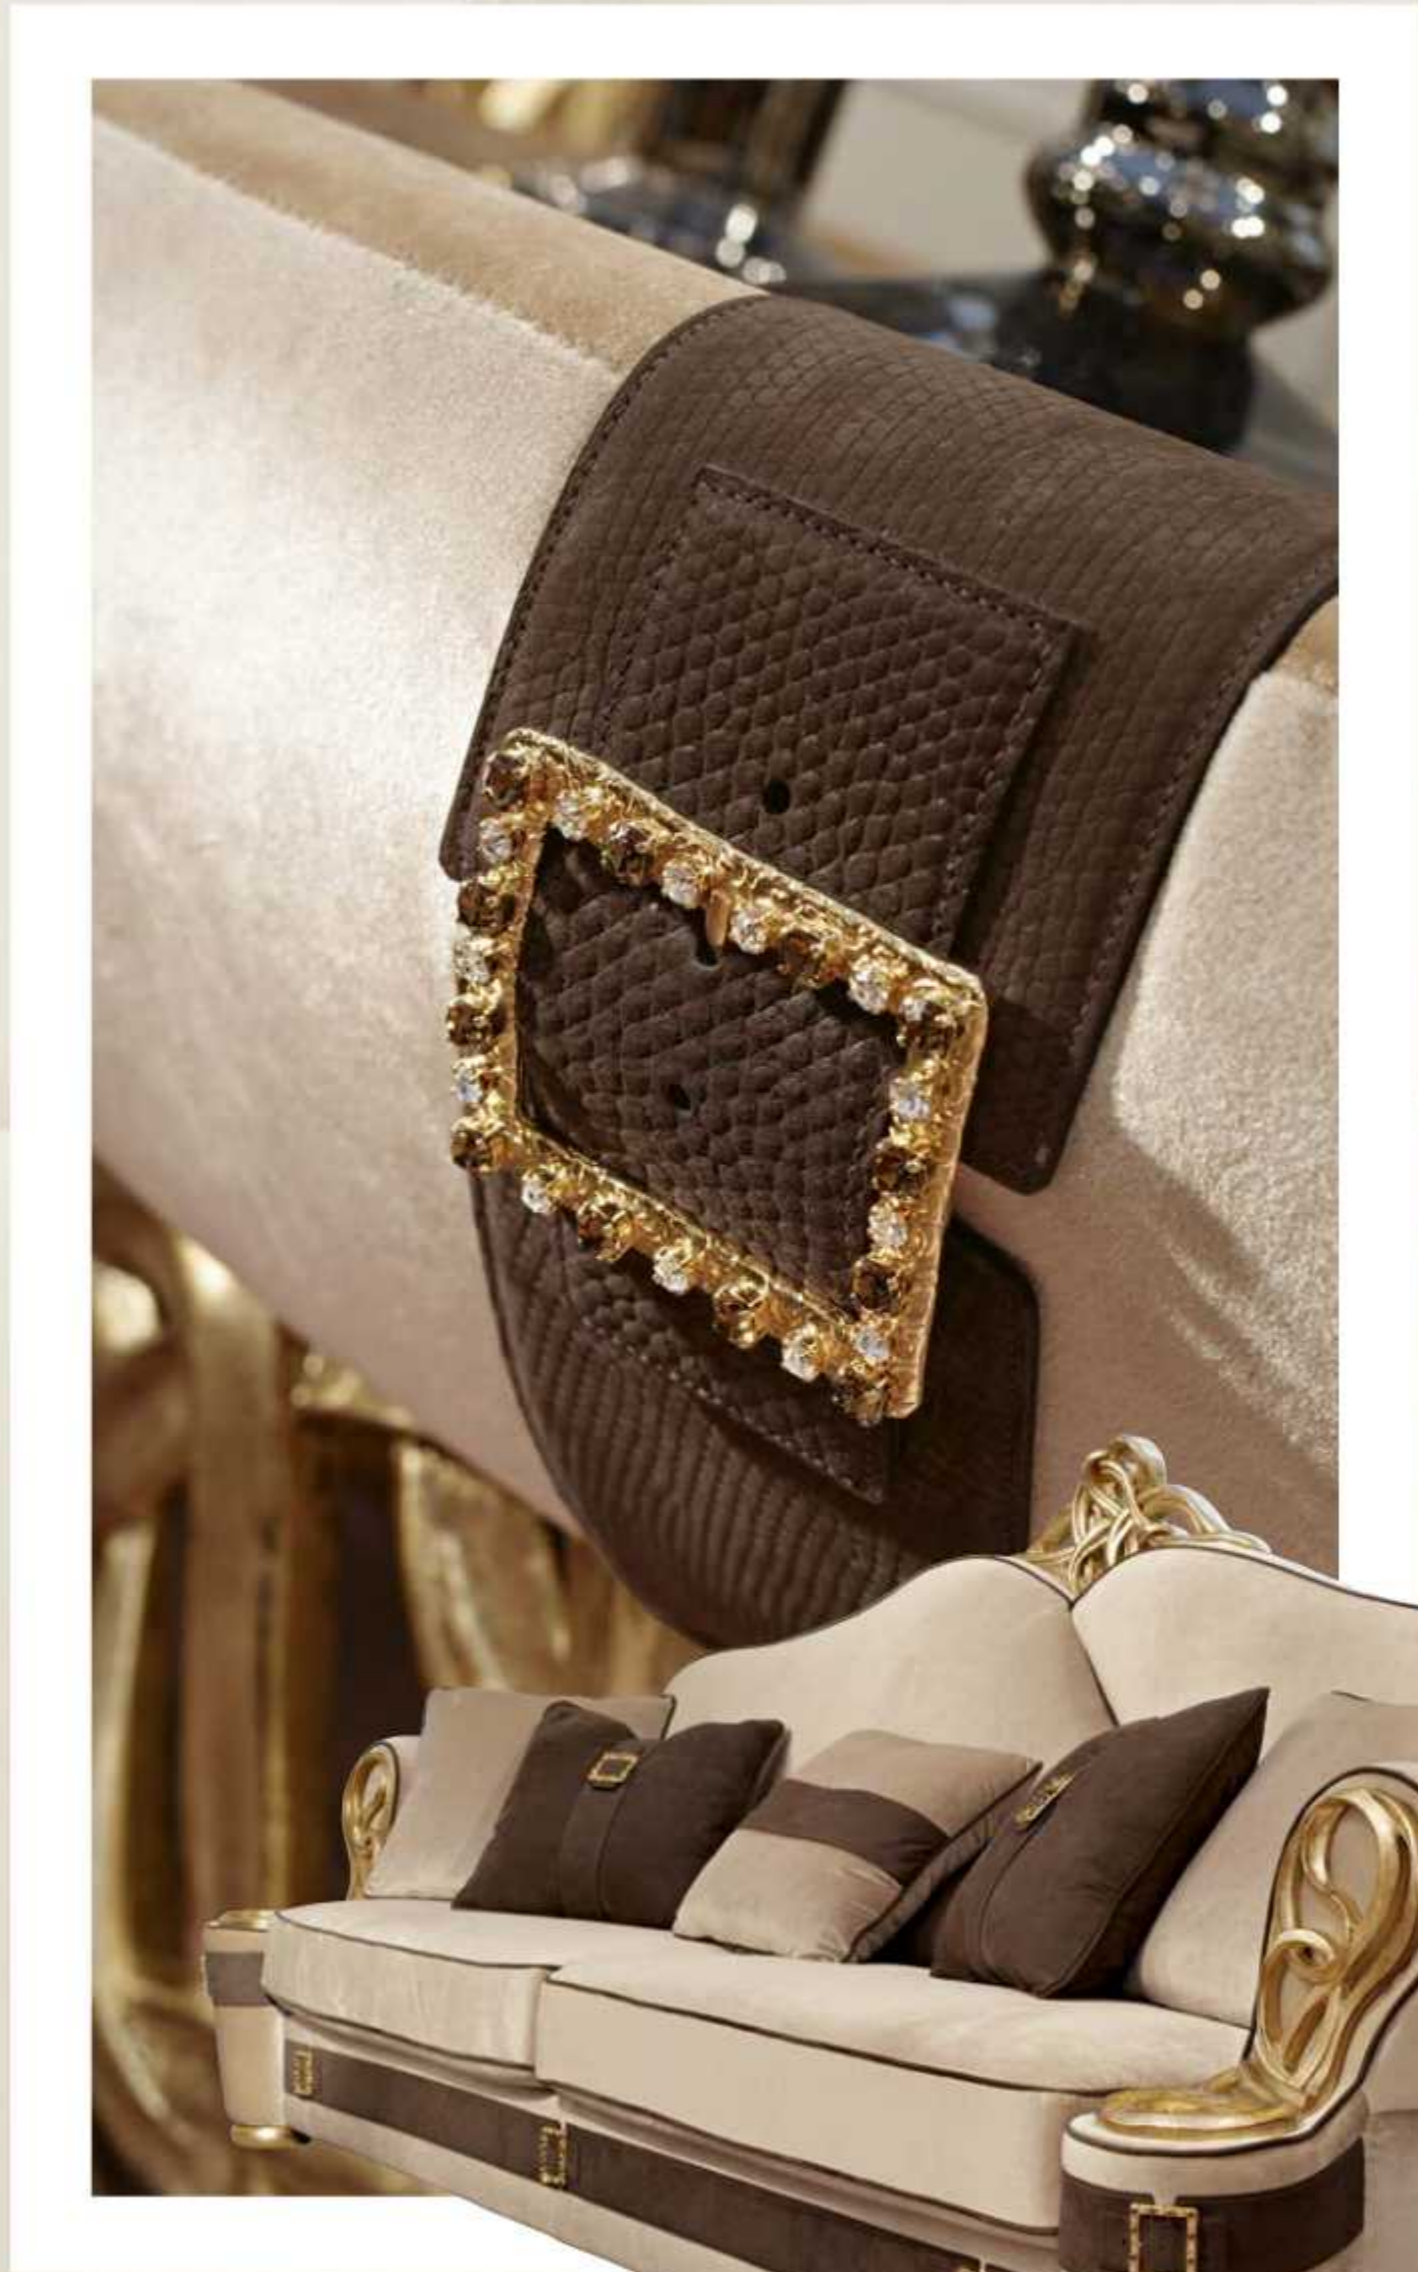

Boccaccio

Divano 4 posti
4 Seater-sofa
4-х местный диван
L. 305 P. 110 H. 133/112
NETTO NET NETTO Kg. 114
LORDO GROSS BRUTTO Kg. 119
M² 4,50

Divano 3 posti
3 Seater-sofa
3-х местный диван
L. 245 P. 110 H. 133/112
NETTO NET NETTO Kg. 100
LORDO GROSS BRUTTO Kg. 103
M² 3,65

Poltrona
Armchair
Кресло
L. 130 P. 110 H. 105
NETTO NET NETTO Kg. 65
LORDO GROSS BRUTTO Kg. 67
M² 1,55

Top in specchio
Top with mirror
Зеркальная столешница
Tavolino
Coffee table
Курительный столик
L. 133 P. 76 H. 50
NETTO NET NETTO Kg. 29
LORDO GROSS BRUTTO Kg. 30
M² 0,55

Pouff mod. 21-G
Pouff mod. 21-G
Пуф мод. 21 - G
L. 130 P. 80 H. 37
NETTO NET NETTO Kg. 22
LORDO GROSS BRUTTO Kg. 23,5
M² 0,40

Letto - Bed - Кровать
Cm. 153

Letto - Bed - Кровать
Cm. 153