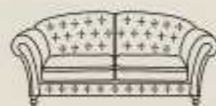

Letto - Bed - Кровать
Cm. 155

Divano 3 posti
3 Seater-sofa
3-х местный диван

L. 225 P. 97 H. 95
NETTO NET NETTO Kg. 60
LORDO GROSS BRUTTO Kg. 63
M² 2,10

Letto - Bed - Кровать
Cm. 135

Divano 2 posti
2 Seater-sofa
2-х местный диван