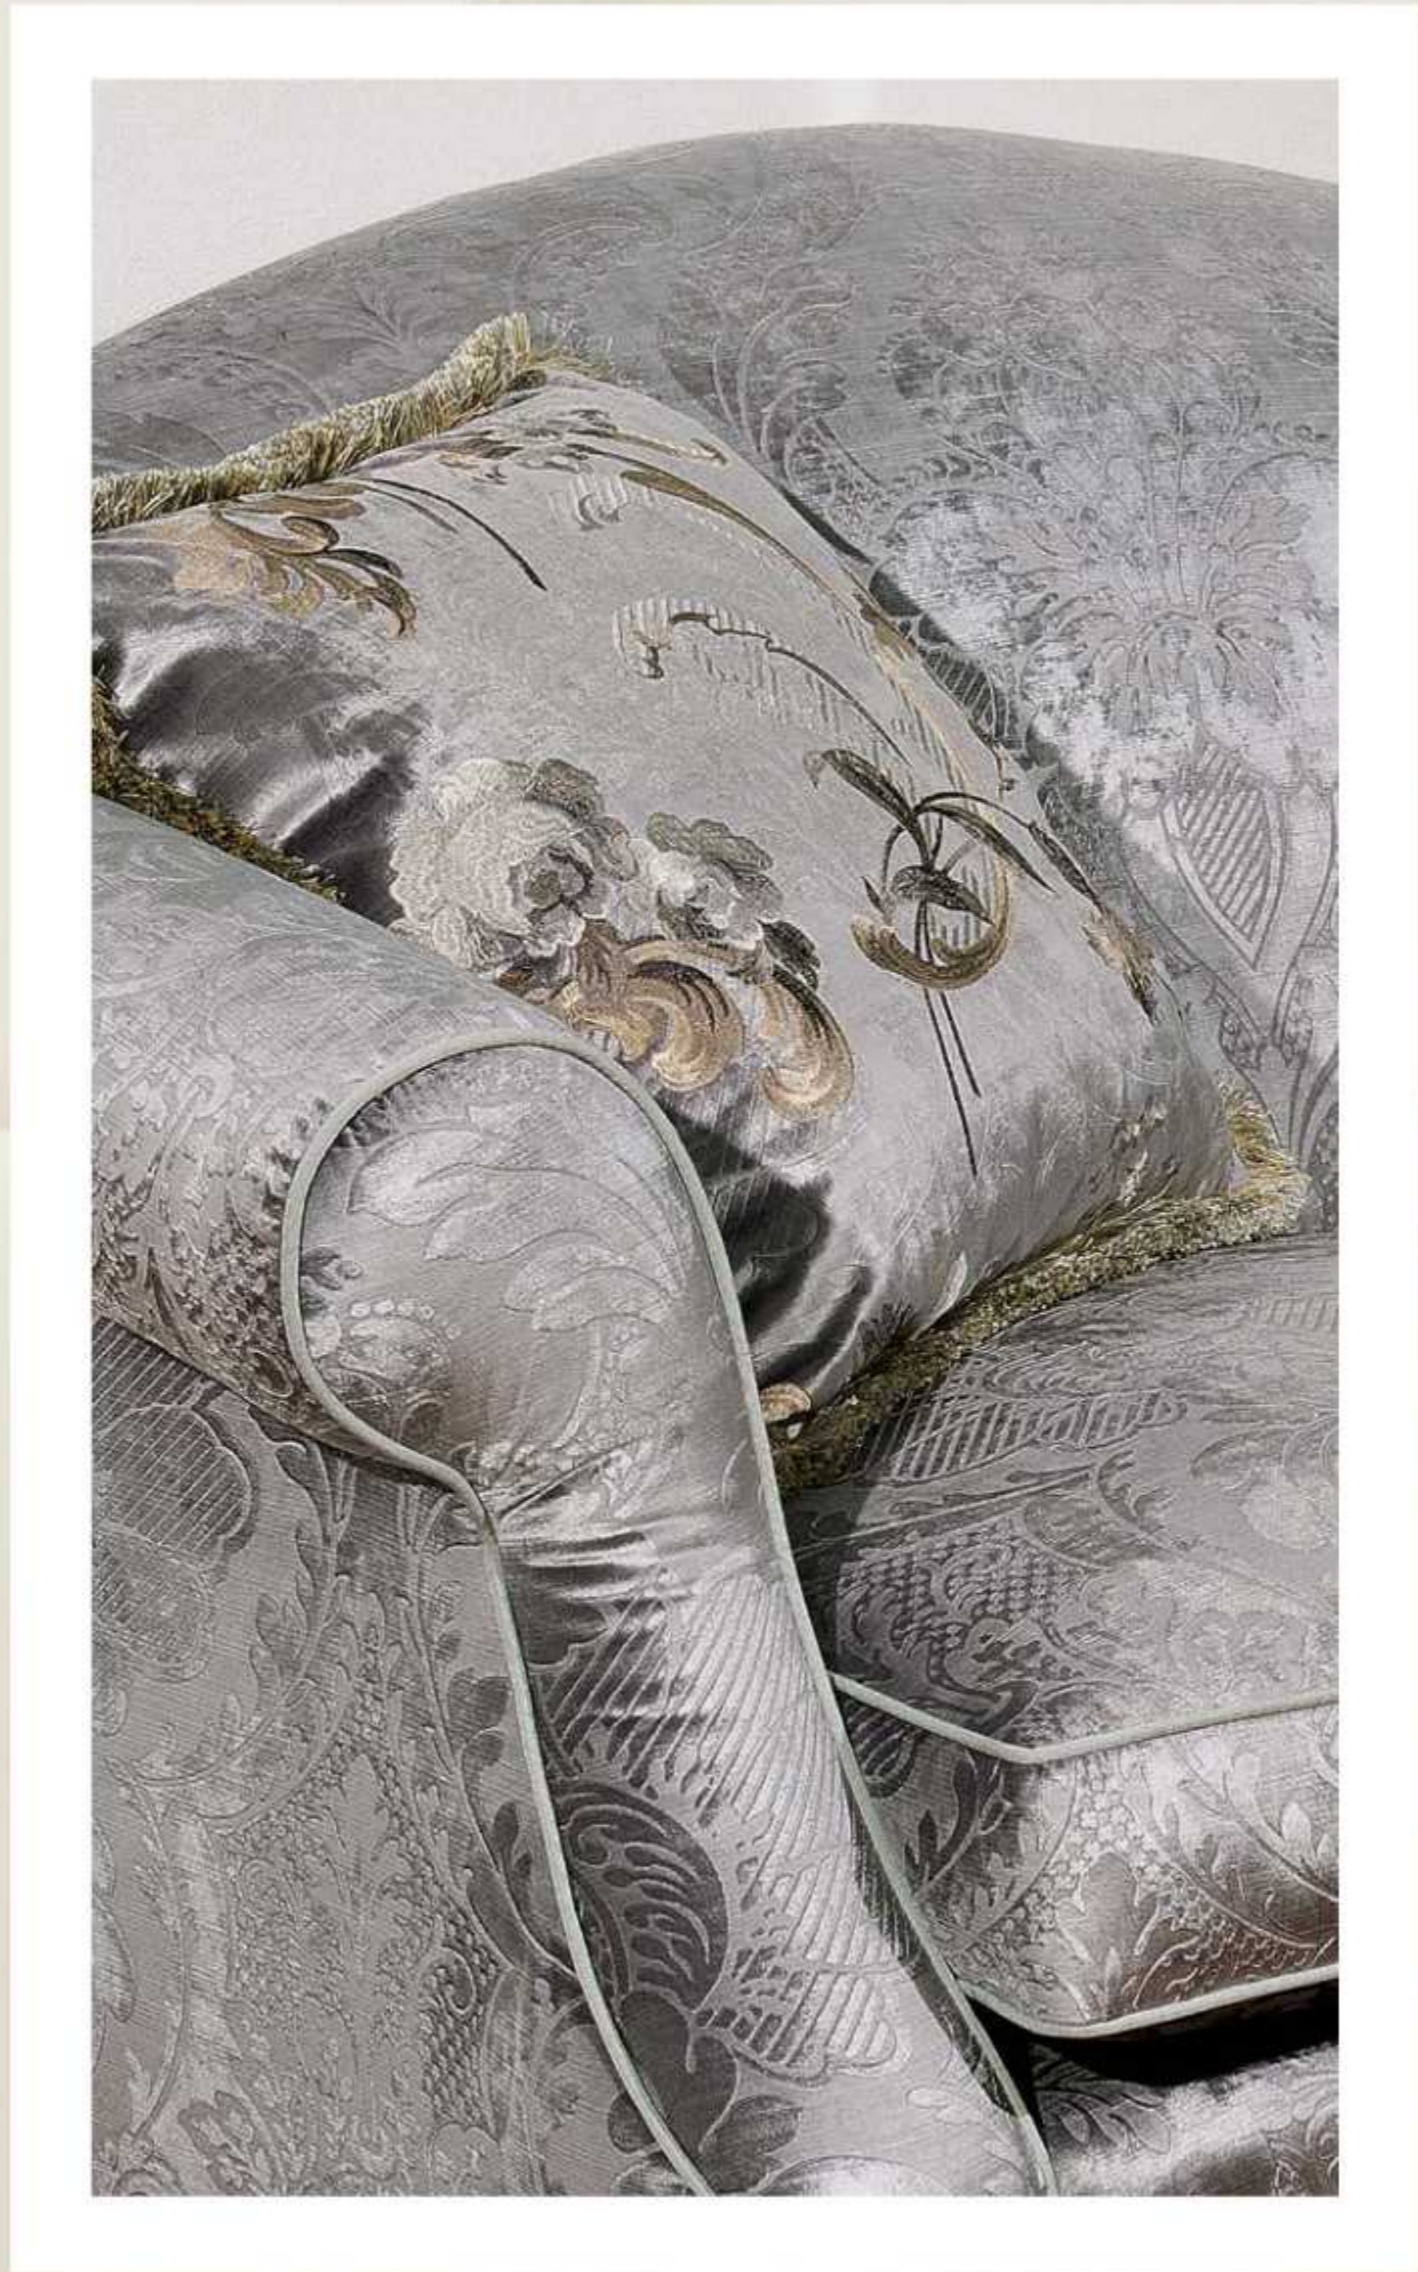

NO letto - No bed - БЕЗ кровати

Poltrona
Armchair
Кресло

L. 100 P. 100 H. 87
NETTO NET NETTO Kg. 26
LORDO GROSS BRUTTO Kg. 28
M³ 0,90

NO letto - No bed - БЕЗ кровати

Aurora - B

TESSUTO - FABRIC - ТКАНЬ
 ARTICOLO - ARTICLE - АРТИКУЛ **Splendid fiore/ML**
 COLORE - COLOR - ЦВЕТ **5582**
 COORDINATO MATCHING СОЧЕТАЮЩАЯСЯ
 ARTICOLO - ARTICLE - АРТИКУЛ **Splendid imprimé/ML**
 COLORE - COLOR - ЦВЕТ **5682**