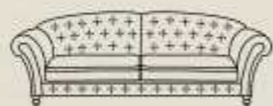

Eloise Sofa Capitonné

Divano 4 posti
4 Seater-sofa
4-х местный диван

L. 245 P. 97 H. 95
NETTO NET NETTO Kg. 70
LORDO GROSS BRUTTO Kg. 73
M² 2,30

Letto - Bed - Кровать
Cm. 155