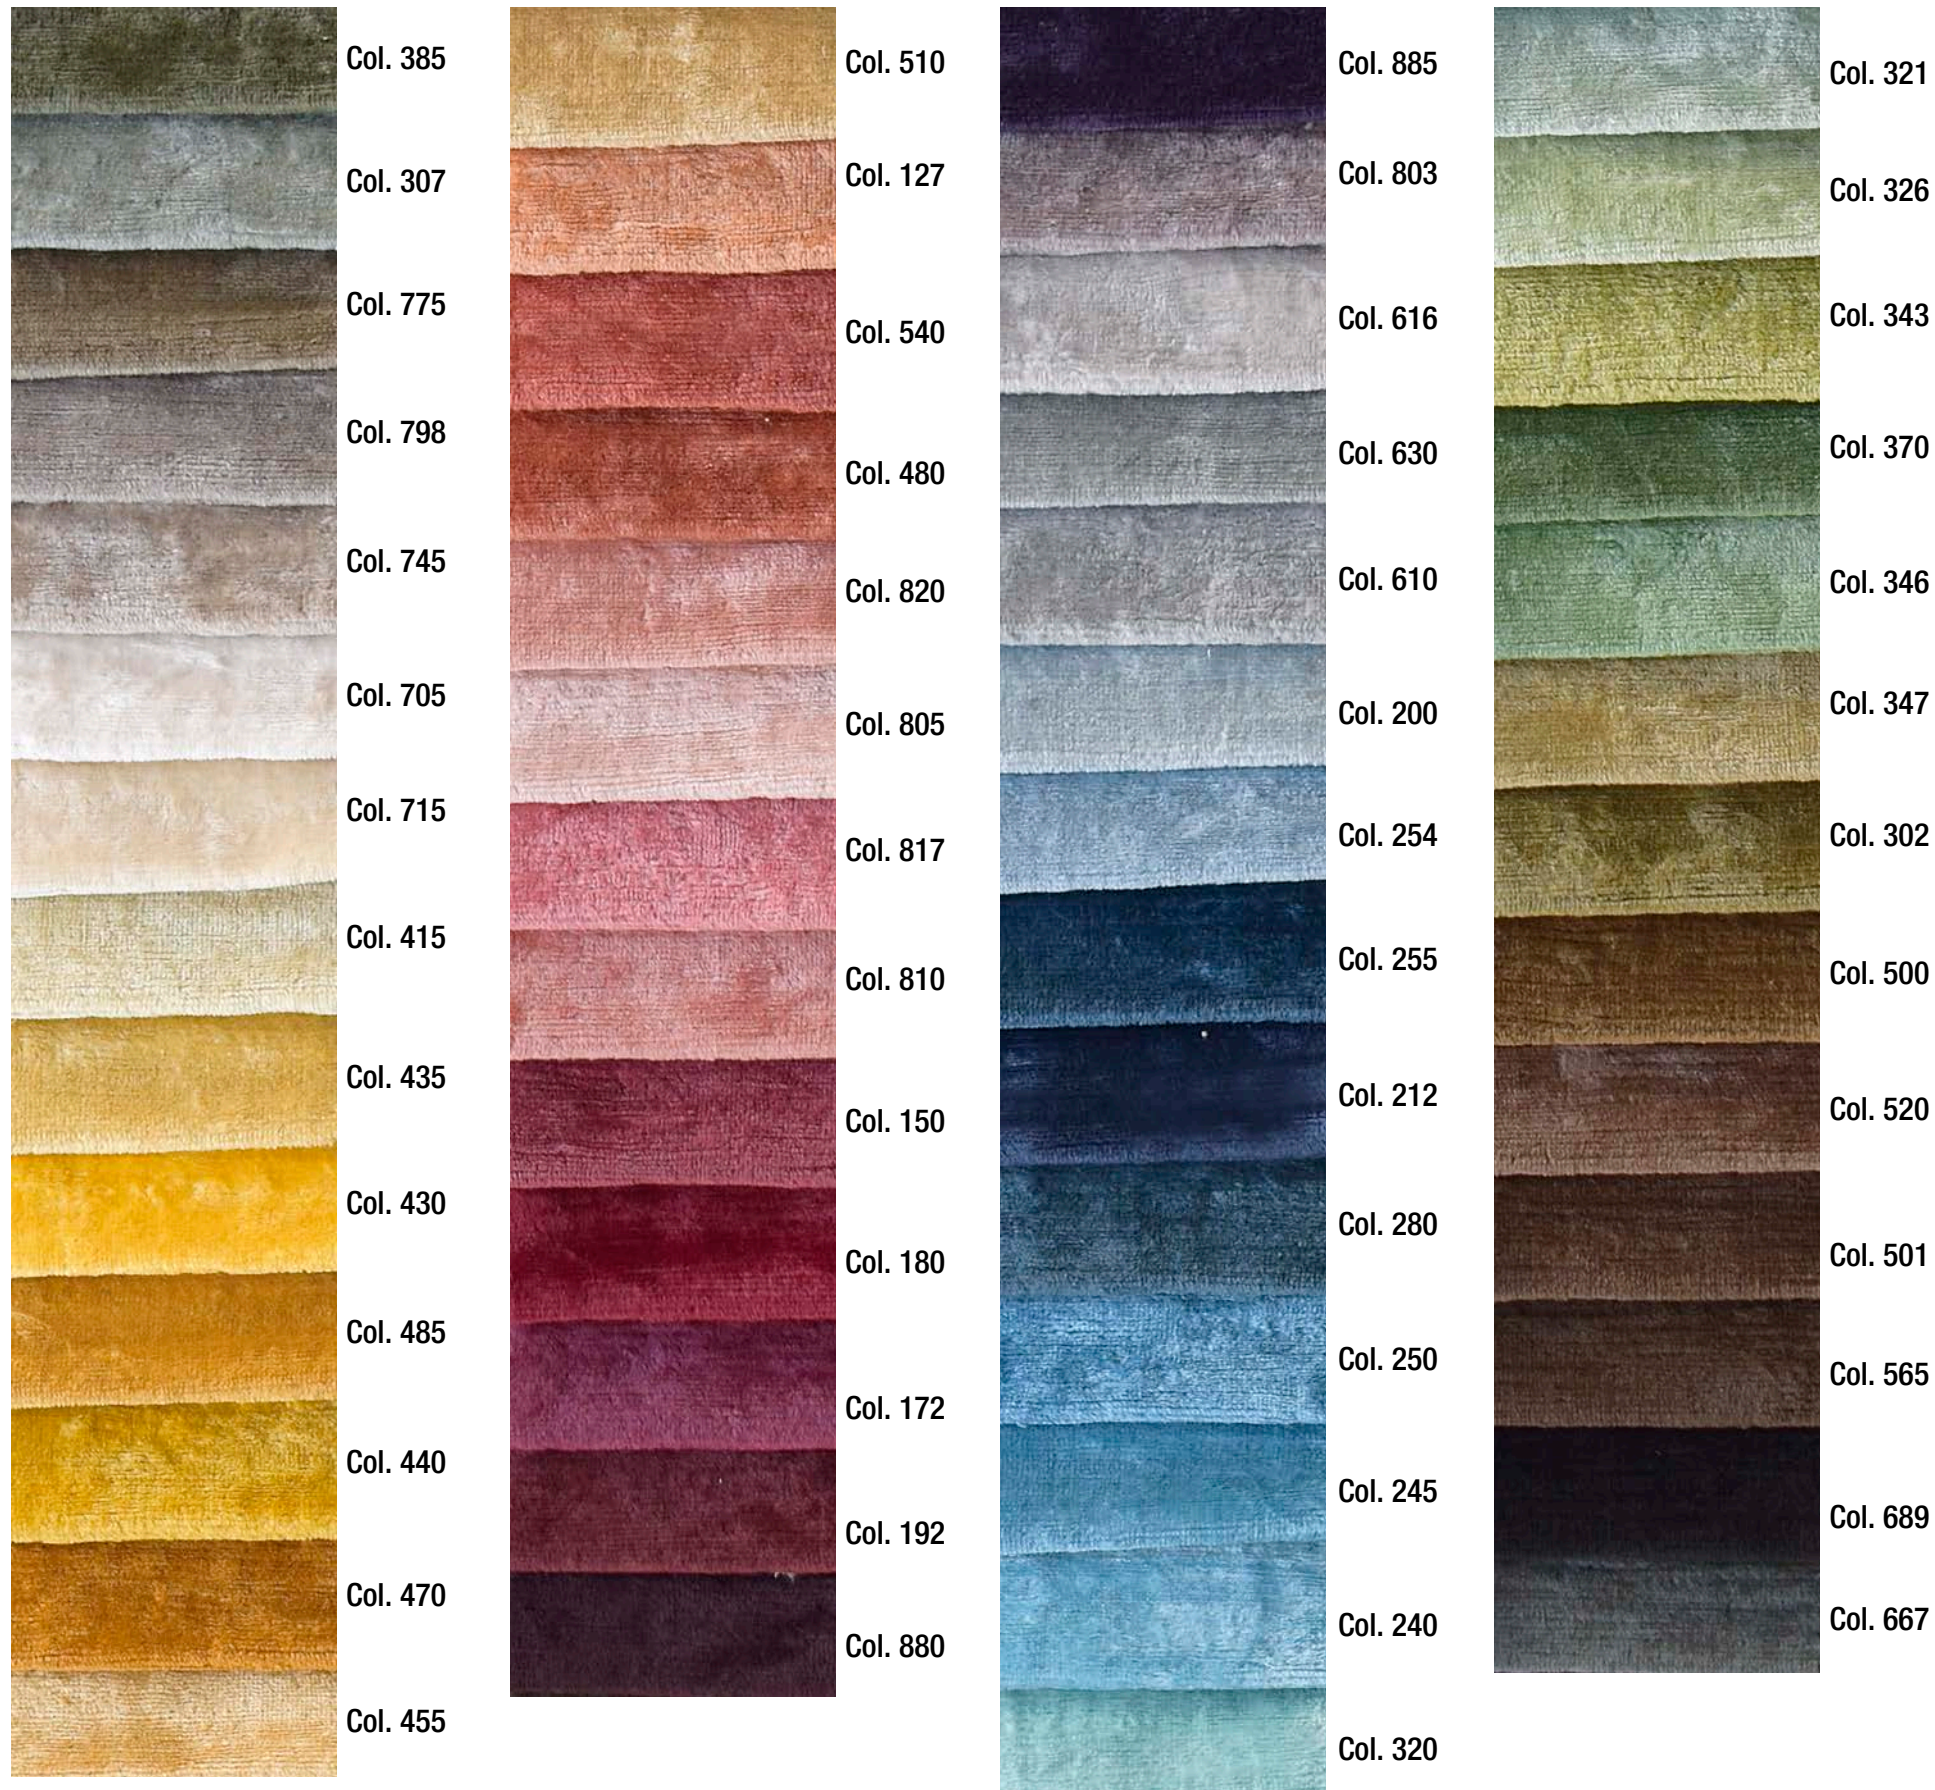

SORRENTINO / Col. 817

VELLUTO DI LINO / LINEN VELVET / ВЕЛЮР НА ОСНОВЕ ЛЬНА

ART. KAORI/SI CAT. VELLUTO

VELLUTO DI VISCOSA / VISCOSE VELVET / ВЕЛЮР НА ОСНОВЕ ВИСКОЗЫ

ART. GLAM X300/ EM CAT.VELLUTO

PASOLINI / Col. 11