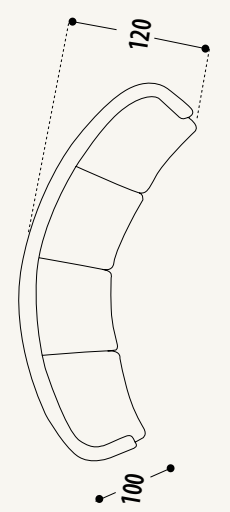

L. 230 P. 120 H.95  
M³ 2,65

L. 200 P. 120 H.95  
M³ 2,30

Lagoon  
pouff

Ø 100 H. 45  
M³ 0,35

Cocò

L. 127 P. 42 H. 89  
M³ 0,60

Cometa

Ø 60 H. 180  
M³ 0,70