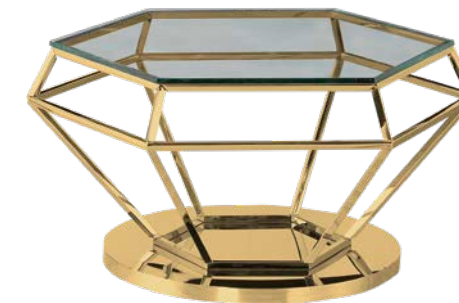

LUNA

Tavolino / Coffee table / Кофейный столик

Ø 80 H. 39 - M³ 0,35

Marmo Bardiglio nuvolato
Bardiglio nuvolato marble

Столешница в мраморе Bardiglio nuvolato

DIAMANTE

Tavolino / Coffee table / Кофейный столик

L. 90 P. 78 H. 45 - M³ 0,40

Base in metallo con piani in vetro
Metal base with glass tops

Металлическое основание со стеклянной столешницей