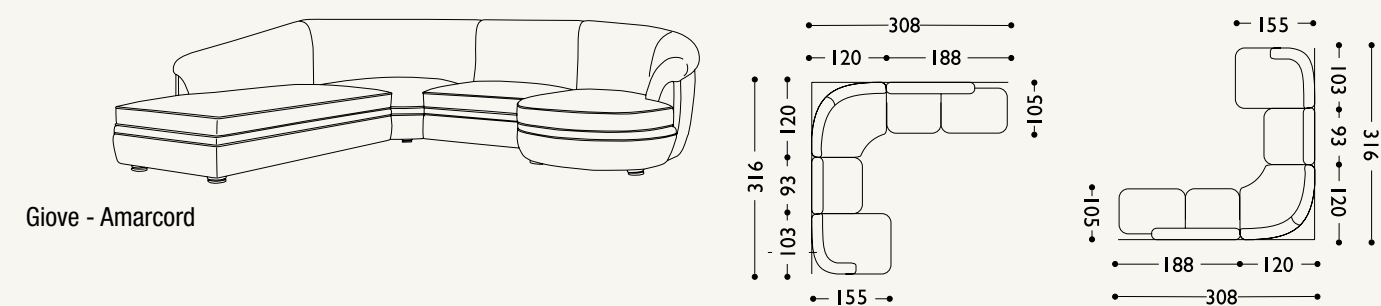

Giove - Amarcord

**C**  
Terminale dormeuse SX  
End unit, dormeuse  
Торцевой элемент в виде  
кушетки

L. 188 P. 105 H. 92  
M³ 1,85

**E**  
Angolo  
Corner  
Угол

L. 120 P. 120 H. 92  
M³ 1,35

**D**  
Elemento centrale  
Central unit  
Центральный элемент