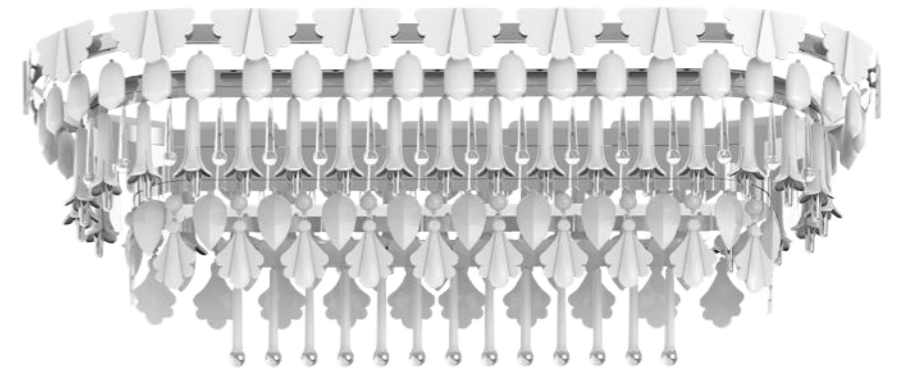

Chandelier oval 150 cm  
01024221 CE/UK  
01024222 US  
01024223 JP

HANGING LAMPS

Hanging lamp 70 cm  
01024215 CE/UK  
01024216 US  
01024217 JP

WALL LIGHTS

Wall light 40cm  
01024224 CE/UK  
01024225 US  
01024226 JP