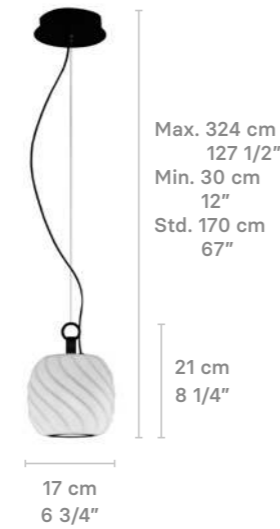

HANGING 1 LIGHT