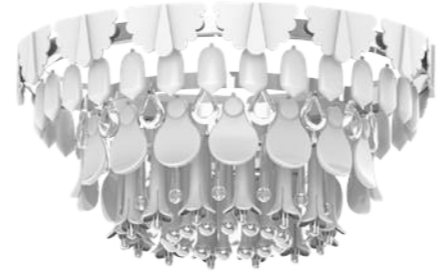

Chandelier oval 150 cm  
01024221 CE/UK  
01024222 US  
01024223 JP

HANGING LAMPS

Hanging lamp 70 cm  
01024215 CE/UK  
01024216 US  
01024217 JP

WALL LIGHTS

Wall light 40cm  
01024224 CE/UK  
01024225 US  
01024226 JP