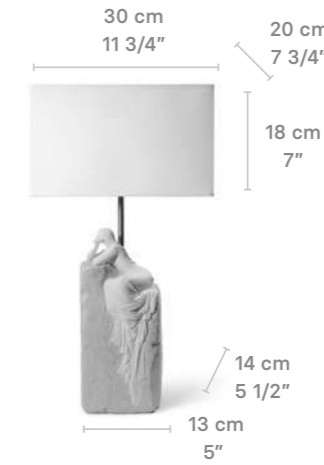

Meditating woman II lamp

01008552 CE
01008554 UK
01008556 US
01008558 JP
01024084 CCC

30 cm
11 3/4"

57 cm
22 1/2"