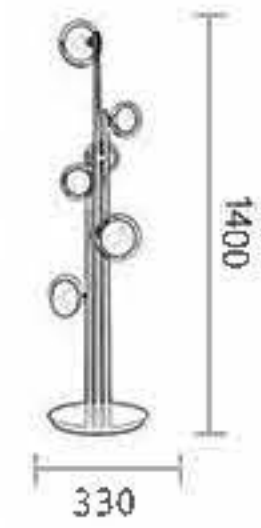

Rem No. BW5877
Size: L3150*W4800*E270mm

Item No. [BD763001](#)
Size: L4000+L2300*W300*H5100mm

Item No. [BD763002 + 3600](#)
Size: L3600*W300*H5100mm

Item No. [BD763002 + 3000](#)
Size: L1500*W300*H1200mm

Item No. G8872-3-L1980
Size: L7780*W5310*H2260mm

Top view

Item No. G8872-L3430
Size: L2520*W120*H2370mm

Top view

Item No. G8872-D600*H1300
Size: D600*H1300mm

Item No. G8872-2-D800
Size: D800*H1530mm

1050

Item No. [2022101010](#)
Size: D1050mm

Item No. **BD573408-D400**
 Size: D400*H400mm

Item No. **BD573408-D700**
 Size: D700*H900mm

Item No. **BD573408-L1250**
 Size: L1250*W400*H400mm

Item No. **BD573408-D760**
 Size: D760*H600mm

Item No.GT8898-3
Size:D300*H550mm

Item No.GF8898-6
Size:D330*H1400mm

SIMPLE

Item No. [G8898L-10](#)

 Size: L1300*W600*H450mm

Item No. [G8898-15](#)

 Size: D1300*H580mm

Item No. **G8898L-7**
Size: L1200*W730*H680mm

Item No. **GW8898L-6**
Size: W670*E350*H700mm