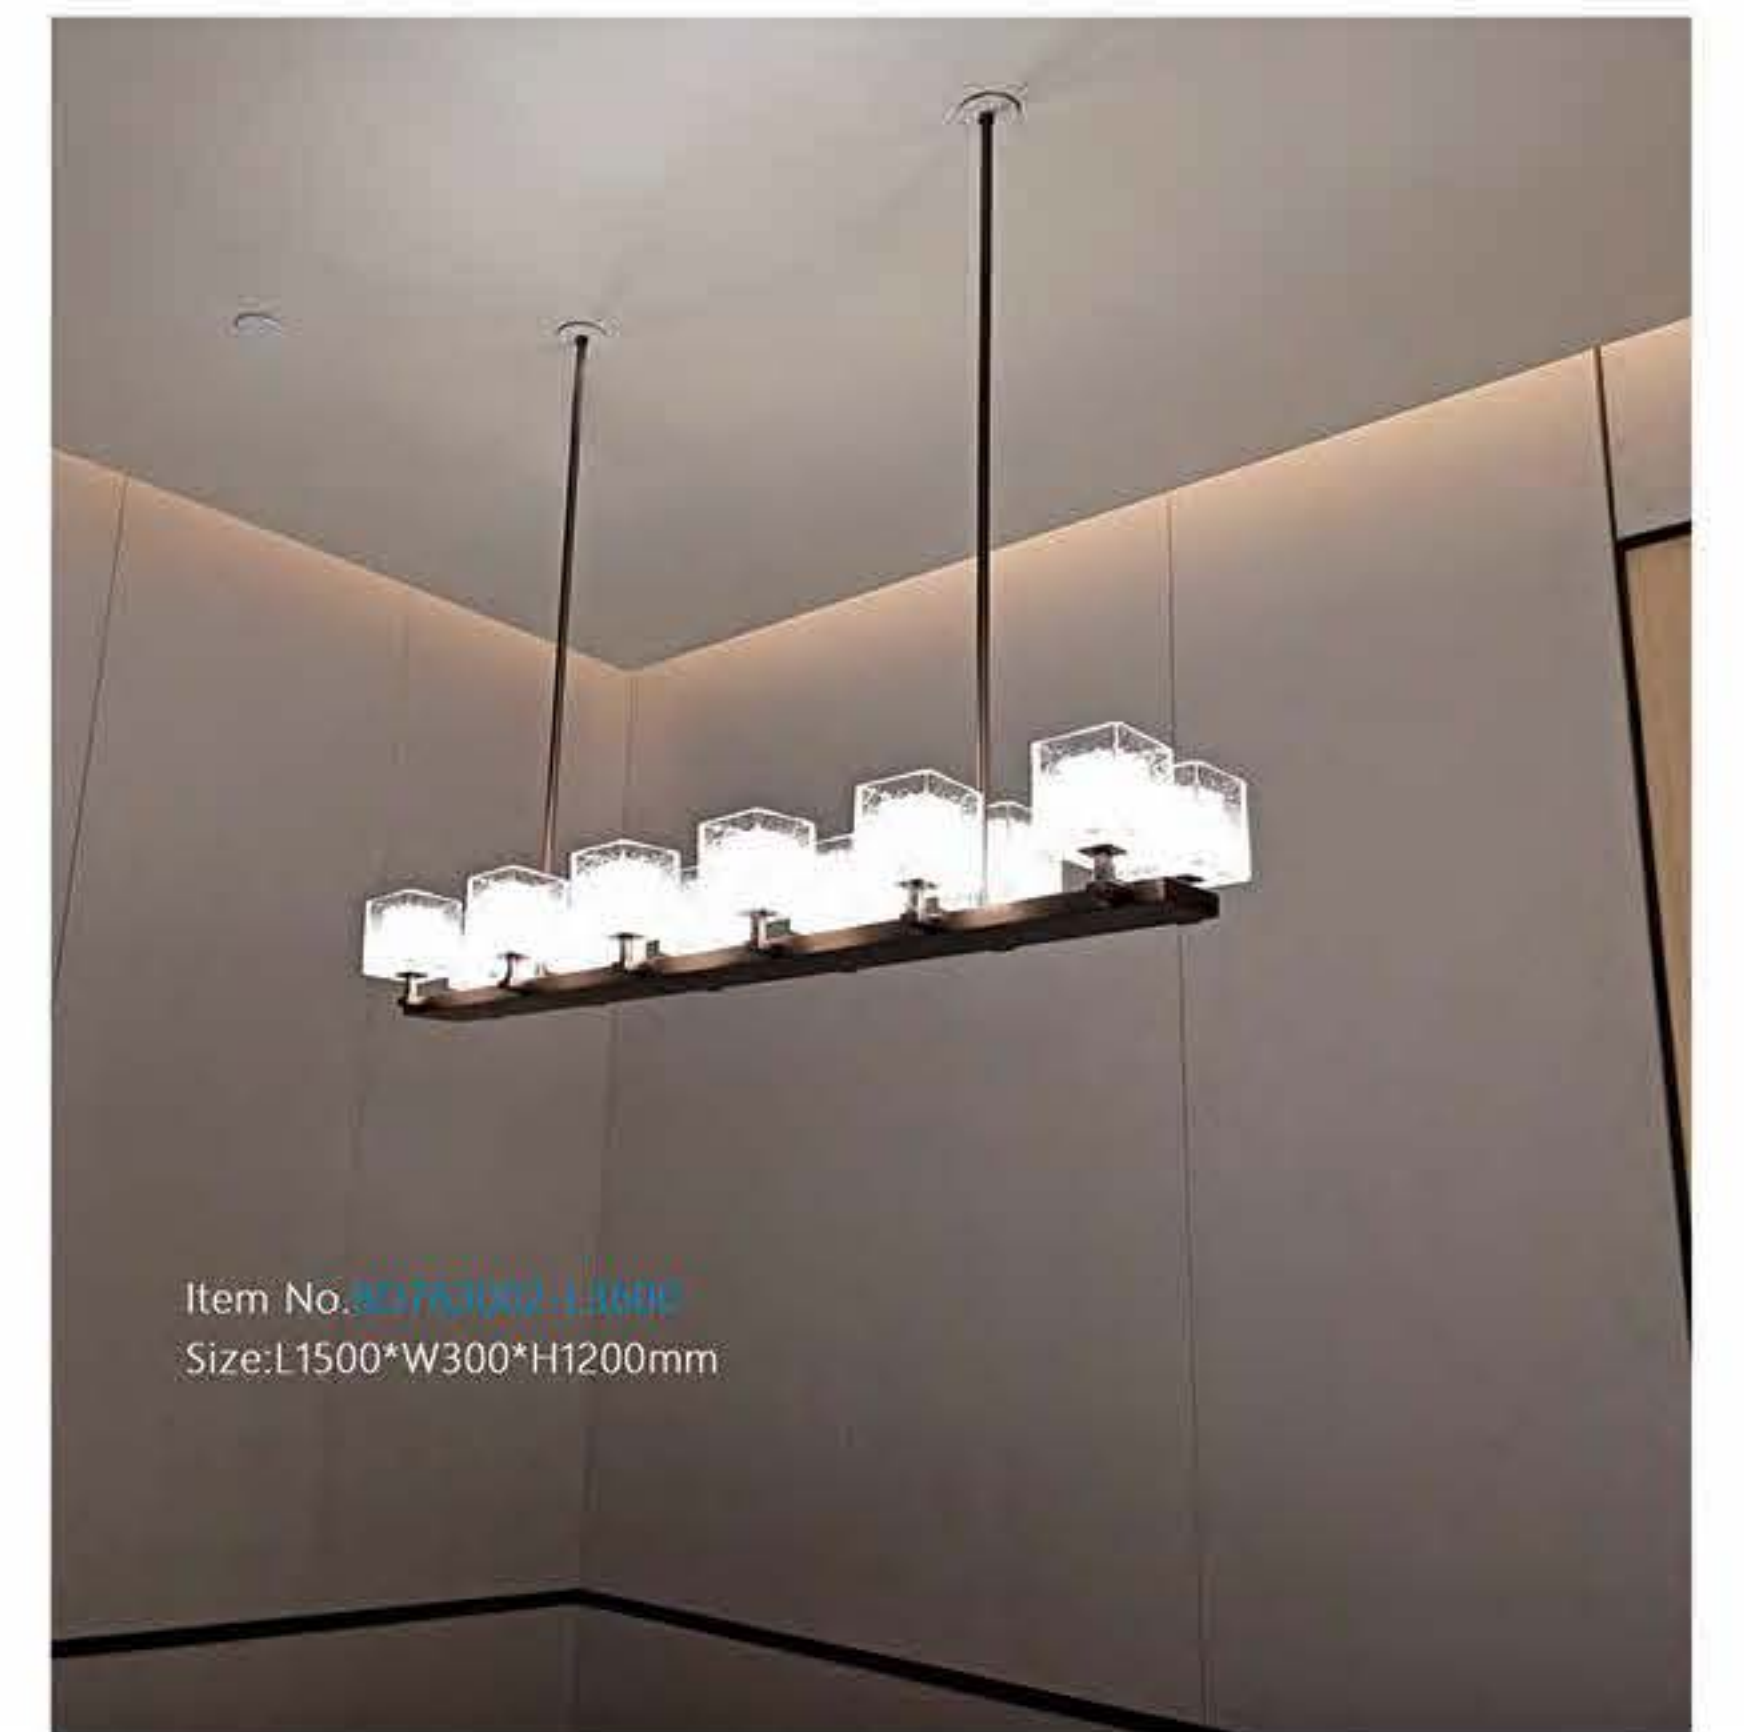

Item No. [BD763002 + 3000](#)
Size: L1500*W300*H1200mm