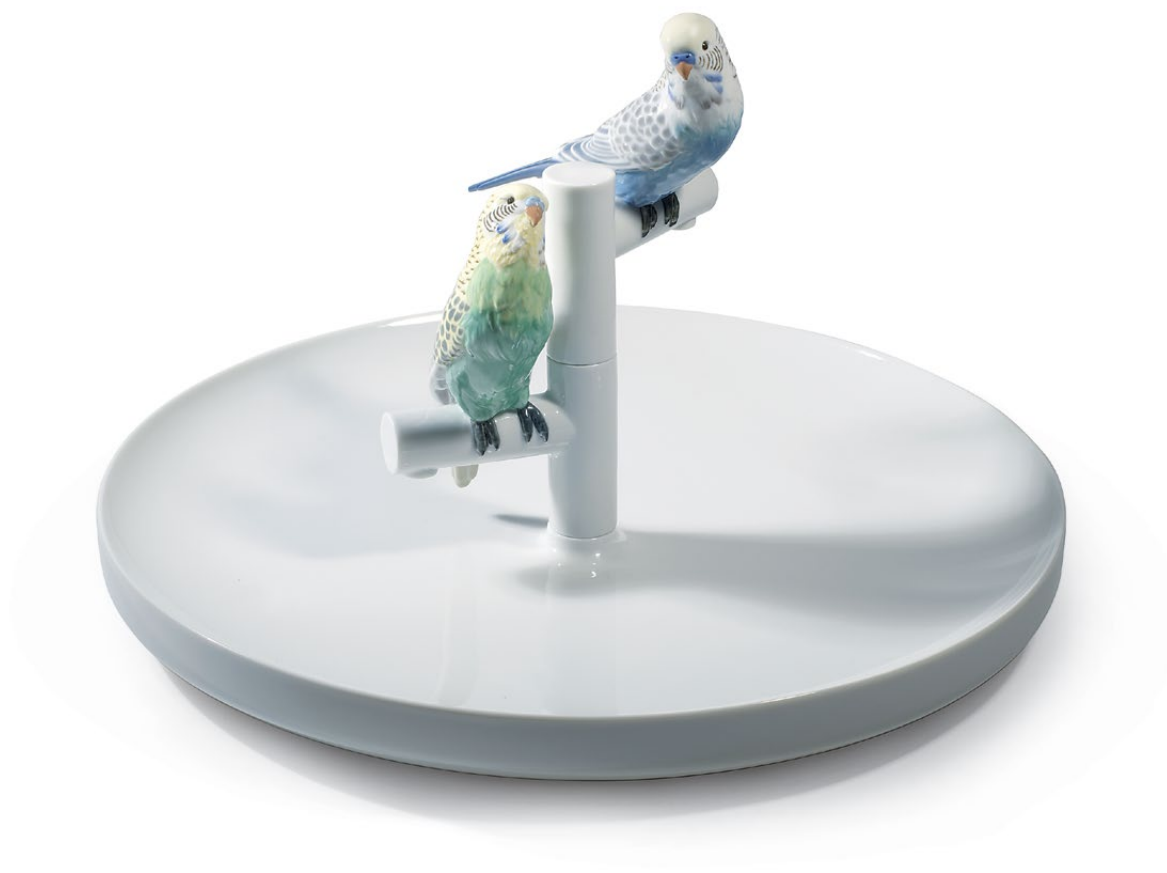

THE PARROT PARTY COLLECTION

01007848

Parrot Romance
29 x 41 x 41 cm
11 1/2" x 16 1/4" x 16 1/4"

**También en el catálogo
de Design.**

Also in Design catalogue.