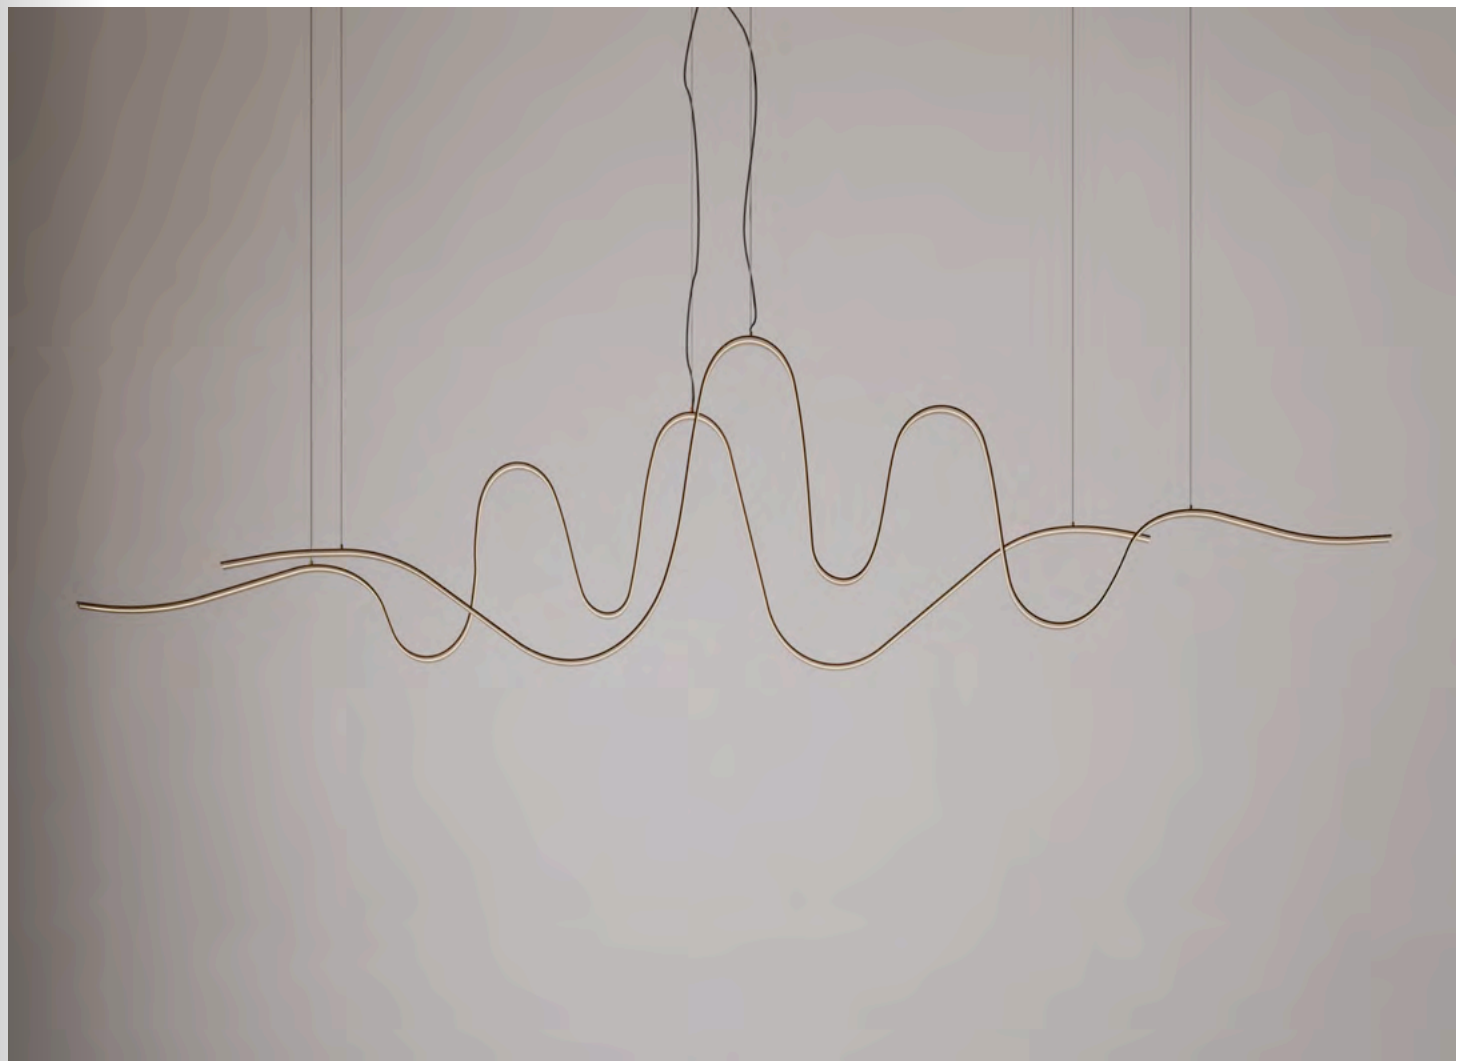

VENICEM

OPENING AS A *PASSAGE*
NEW COLLECTION 2023

OPENING AS A *PASSAGE*
NEW COLLECTION 2023

BISSA SUSPENSION
CROSS SUSPENSION
CROSS WALL
OPTICAL FLOOR
OPTICAL WALL
OPEN BOOKCASE
SERGE TABLE
STAR CABINET
ZEN SUSPENSION
ZEN WALL

BISSA SUSPENSION

CROSS SUSPENSION

CROSS WALL

OPTICAL FLOOR

OPTICAL WALL

“Opening as a Passage” è un invito ad esplorare un mondo poliedrico, che evolve dalla forma della luce e si espande ai mobili, un concetto multifaccettato che parla di apertura e scoperta. Questa soglia introduce ad un luogo espositivo e di incontro che celebra i 10 anni di Venicem nella realtà del design internazionale. La nuova collezione, presentata al Salone del Mobile 2025, è il risultato di un dialogo armonioso tra forme primarie e materiali nobili sapientemente lavorati. I progetti di illuminazione e d’arredo, dalla forte identità stilistica e presenza scenica, generano un’esperienza visiva e sensoriale coinvolgente. In uno spazio accessibile, dove i confini diventano labili, l’osservatore è figura attiva e protagonista di un’interazione sinergica con i prodotti Venicem.

“Opening as a Passage” is an invitation to explore a multifaceted world, which evolves from the shape of light and expands to furnishings, a multi-faceted concept that speaks of openness and discovery. This threshold introduces an exhibition and meeting place that celebrates Venicem’s 10 years in the field of international design. The new collection, presented at the Salone del Mobile 2025, is the result of a harmonious dialogue between primary forms and expertly crafted noble materials. Products with a strong stylistic identity and scenic presence generate an engaging visual and sensory experience. In an accessible space, where boundaries blur, the observer is an active figure and protagonist in a synergistic interaction with the Venicem collections.