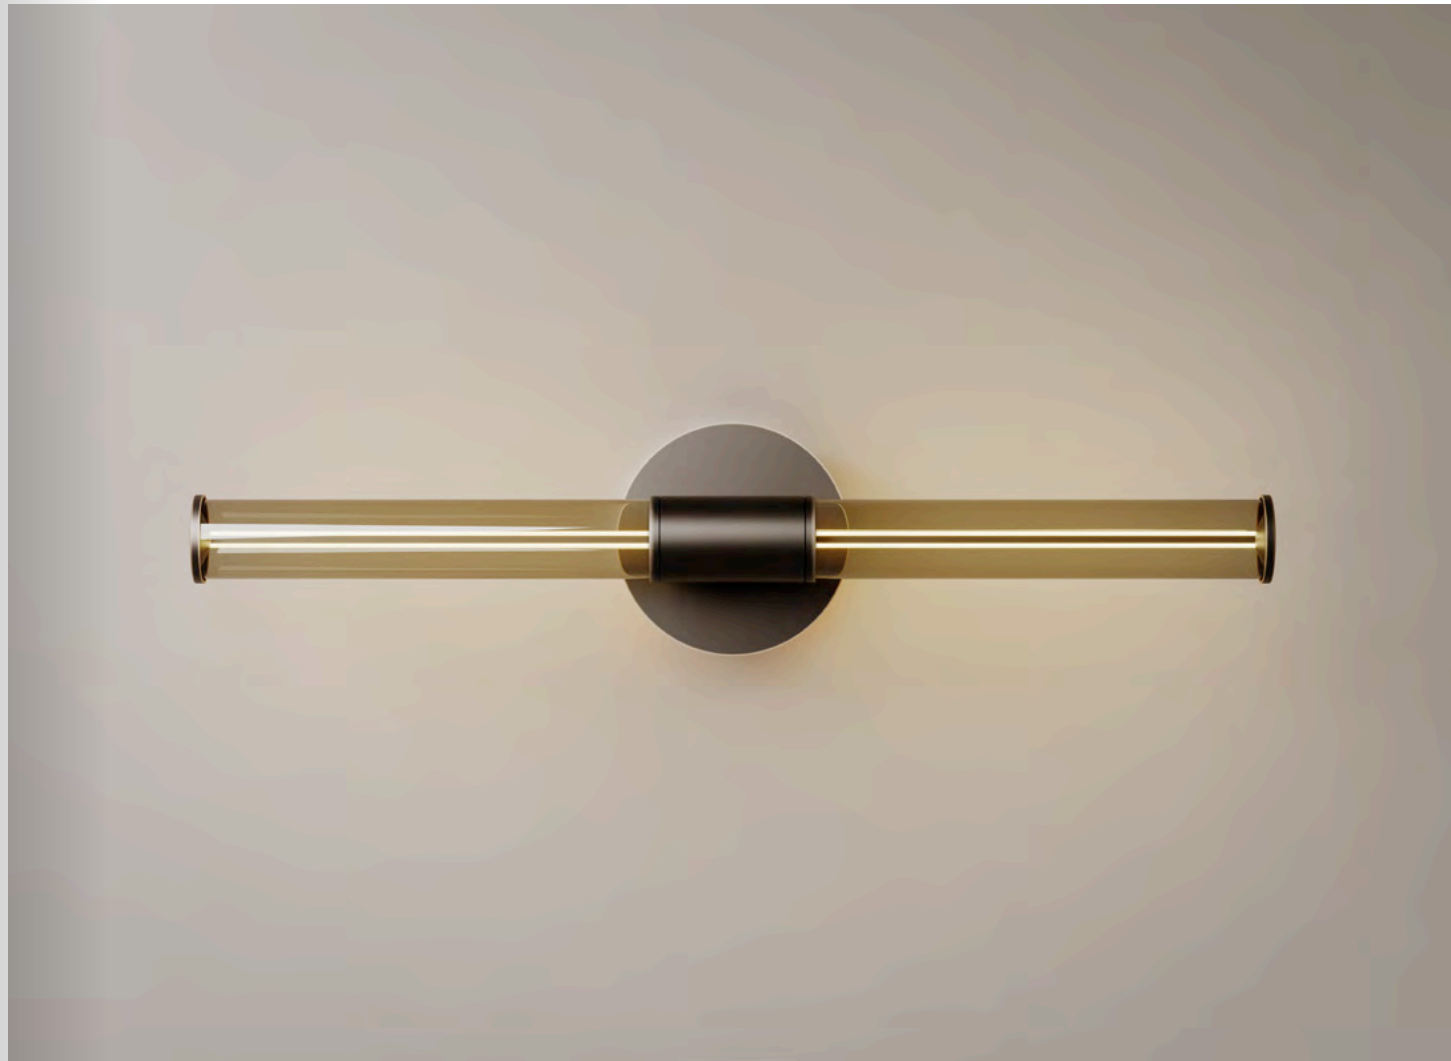

BISSA SUSPENSION

CROSS SUSPENSION

CROSS WALL

OPTICAL FLOOR

OPTICAL WALL

“Opening as a Passage” è un invito ad esplorare un mondo poliedrico, che evolve dalla forma della luce e si espande ai mobili, un concetto multifaccettato che parla di apertura e scoperta. Questa soglia introduce ad un luogo espositivo e di incontro che celebra i 10 anni di Venicem nella realtà del design internazionale. La nuova collezione, presentata al Salone del Mobile 2025, è il risultato di un dialogo armonioso tra forme primarie e materiali nobili sapientemente lavorati. I progetti di illuminazione e d’arredo, dalla forte identità stilistica e presenza scenica, generano un’esperienza visiva e sensoriale coinvolgente. In uno spazio accessibile, dove i confini diventano labili, l’osservatore è figura attiva e protagonista di un’interazione sinergica con i prodotti Venicem.

“Opening as a Passage” is an invitation to explore a multifaceted world, which evolves from the shape of light and expands to furnishings, a multi-faceted concept that speaks of openness and discovery. This threshold introduces an exhibition and meeting place that celebrates Venicem’s 10 years in the field of international design. The new collection, presented at the Salone del Mobile 2025, is the result of a harmonious dialogue between primary forms and expertly crafted noble materials. Products with a strong stylistic identity and scenic presence generate an engaging visual and sensory experience. In an accessible space, where boundaries blur, the observer is an active figure and protagonist in a synergistic interaction with the Venicem collections.