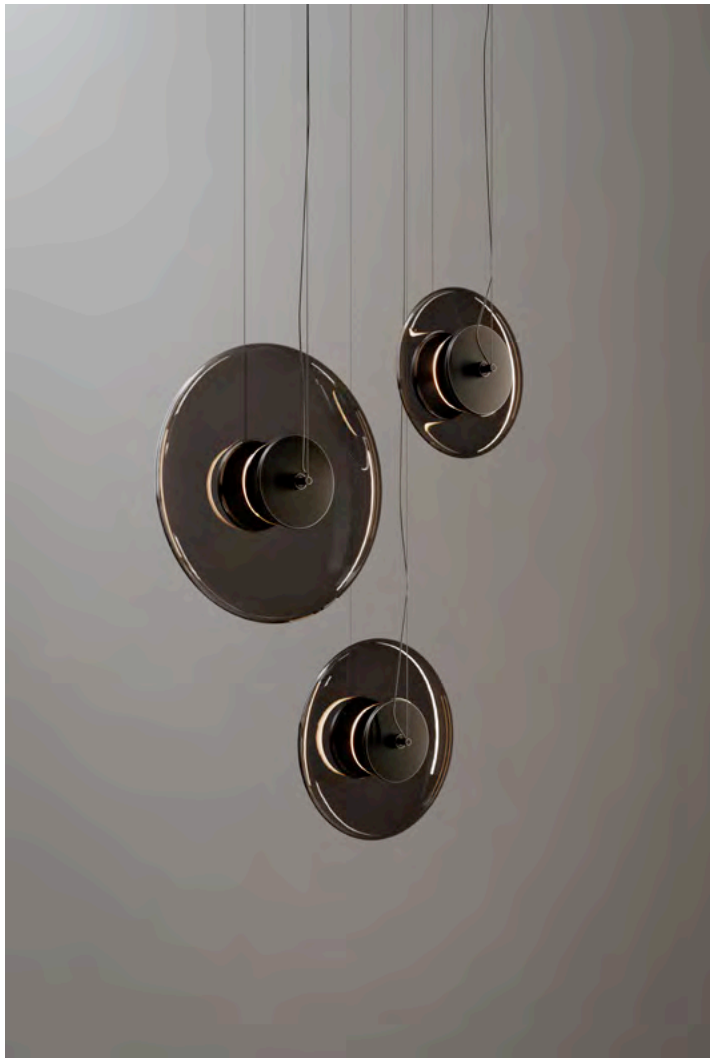

VENICEM

OPENING AS A *PASSAGE*
NEW COLLECTION 2023

OPENING AS A *PASSAGE*
NEW COLLECTION 2023

BISSA SUSPENSION
CROSS SUSPENSION
CROSS WALL
OPTICAL FLOOR
OPTICAL WALL
OPEN BOOKCASE
SERGE TABLE
STAR CABINET
ZEN SUSPENSION
ZEN WALL

BISSA SUSPENSION

CROSS SUSPENSION

CROSS WALL

OPTICAL FLOOR

OPTICAL WALL

“Opening as a Passage” è un invito ad esplorare un mondo poliedrico, che evolve dalla forma della luce e si espande ai mobili, un concetto multifaccettato che parla di apertura e scoperta. Questa soglia introduce ad un luogo espositivo e di incontro che celebra i 10 anni di Venicem nella realtà del design internazionale. La nuova collezione, presentata al Salone del Mobile 2025, è il risultato di un dialogo armonioso tra forme primarie e materiali nobili sapientemente lavorati. I progetti di illuminazione e d’arredo, dalla forte identità stilistica e presenza scenica, generano un’esperienza visiva e sensoriale coinvolgente. In uno spazio accessibile, dove i confini diventano labili, l’osservatore è figura attiva e protagonista di un’interazione sinergica con i prodotti Venicem.

OPEN BOOKCASE

SERGE TABLE

STAR CABINET

ZEN SUSPENSION

ZEN WALL

VENICEM SRL, VIA MEUCCI, 5, 31021 MOGLIANO VENETO (TV) ITALY - T +39 041 5936 145, INFO@VENICEM.COM

VENICEM.COM