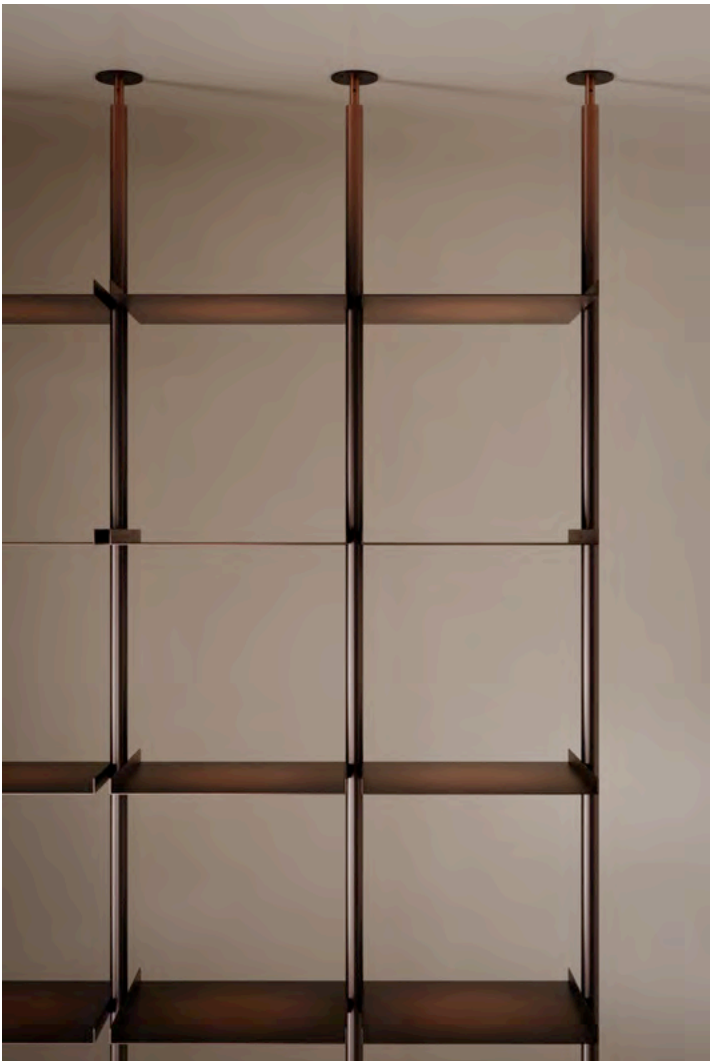

VENICEM

OPENING AS A *PASSAGE*
NEW COLLECTION 2023

OPENING AS A *PASSAGE*
NEW COLLECTION 2023

BISSA SUSPENSION
CROSS SUSPENSION
CROSS WALL
OPTICAL FLOOR
OPTICAL WALL
OPEN BOOKCASE
SERGE TABLE
STAR CABINET
ZEN SUSPENSION
ZEN WALL

BISSA SUSPENSION

CROSS SUSPENSION

CROSS WALL

OPTICAL FLOOR

OPTICAL WALL

“Opening as a Passage” è un invito ad esplorare un mondo poliedrico, che evolve dalla forma della luce e si espande ai mobili, un concetto multifaccettato che parla di apertura e scoperta. Questa soglia introduce ad un luogo espositivo e di incontro che celebra i 10 anni di Venicem nella realtà del design internazionale. La nuova collezione, presentata al Salone del Mobile 2025, è il risultato di un dialogo armonioso tra forme primarie e materiali nobili sapientemente lavorati. I progetti di illuminazione e d’arredo, dalla forte identità stilistica e presenza scenica, generano un’esperienza visiva e sensoriale coinvolgente. In uno spazio accessibile, dove i confini diventano labili, l’osservatore è figura attiva e protagonista di un’interazione sinergica con i prodotti Venicem.

“Opening as a Passage” is an invitation to explore a multifaceted world, which evolves from the shape of light and expands to furnishings, a multi-faceted concept that speaks of openness and discovery. This threshold introduces an exhibition and meeting place that celebrates Venicem’s 10 years in the field of international design. The new collection, presented at the Salone del Mobile 2025, is the result of a harmonious dialogue between primary forms and expertly crafted noble materials. Products with a strong stylistic identity and scenic presence generate an engaging visual and sensory experience. In an accessible space, where boundaries blur, the observer is an active figure and protagonist in a synergistic interaction with the Venicem collections.